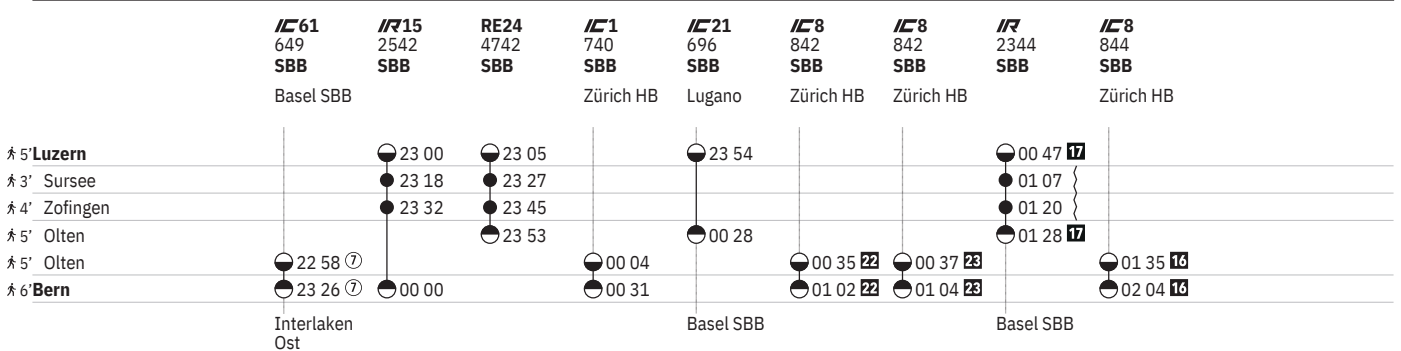

455 Bern - Luzern

Stand: 29. April 2024

455 Luzern - Bern

Stand: 29. April 2024

455 Luzern - Bern

Stand: 29. April 2024

455 Luzern - Bern

Stand: 29. April 2024

Zeichenerklärung

- 10** ①, ⑥ - ⑦ vom 22.3.-24.3., 19.5.-26.5., ④ vom 16.6.-27.6., ①, ⑥ - ⑦ vom 8.9.-14.9., ④ vom 15.9.-3.10., ①, ⑥ - ⑦ vom 25.10.-27.10., ① vom 1.12.-8.12. sowie 3.2., 24.2., 5.5., 28.7., 17.11. ohne 16.9., 17.9., 18.9., 19.9.
- 11** ① - ⑦ vom 15.12.-21.3., 25.3.-23.5., 27.5.-15.6., ③ vom 21.6.-29.6., ① - ⑦ vom 30.6.-12.9., ② - ⑦ vom 16.9.-21.9., ③ vom 27.9.-5.10., ① - ⑦ vom 6.10.-24.10., ② - ⑦ vom 28.10.-13.12. sowie 3.11., 10.11., 24.11. ohne 3.2., 24.2., 5.5., 19.5., 28.7., 8.9.
- 12** ①, ⑥ - ⑦ vom 22.3.-24.3., 19.5.-26.5., ④ vom 16.6.-27.6., ①, ⑥ - ⑦ vom 8.9.-14.9., ④ vom 15.9.-3.10., ①, ⑥ - ⑦ vom 25.10.-27.10. sowie 3.2., 5.5., 28.7., 8.12. ohne 16.9., 17.9., 18.9., 19.9.
- 13** ① - ⑦ vom 15.12.-21.3., 25.3.-23.5., 27.5.-15.6., ③ vom 21.6.-29.6., ① - ⑦ vom 30.6.-12.9., ② - ⑦ vom 16.9.-21.9., ③ vom 27.9.-5.10., ① - ⑦ vom 6.10.-24.10., 28.10.-13.12. ohne 3.2., 5.5., 19.5., 28.7., 8.9., 8.12.
- 14** ① - ④, ⑦ ohne 31.12., 17.4., 20.4., 28.5., 29.5., 8.6., 31.7.
- 15** ⑤ - ⑥ sowie 31.12., 17.4., 20.4., 28.5., 29.5., 8.6., 31.7.
- 16** Nacht ⑤/⑥ - ⑥/⑦ sowie 31.12./1.1., 17.4./18.4., 20.4./21.4., 28.5./29.5., 29.5./30.5., 8.6./9.6., 31.7./1.8.
- 17** Nacht ⑤/⑥ - ⑥/⑦ sowie 31.12./1.1. ohne 18.4./19.4., 1.8./2.8.
- 18** ① - ⑤ vom 16.12.-6.6., ① - ⑦ vom 8.6.-1.8., ④ vom 4.8.-12.12. sowie 31.8., 6.9., 7.9.
- 19** ⑥ - ⑦ vom 15.12.-7.6., ③ vom 2.8.-30.8., 13.9.-13.12.
- 20** ① - ⑥
- 21** ⑤ - ⑥ sowie 31.12. ohne 18.4., 1.8.
- 22** Nacht ①/② - ⑦/① vom 15.12./16.12.-15.3./16.3., Nacht ⑤/⑥ - ⑥/⑦ vom 21.3./22.3.-13.12./14.12.
- 23** Nacht ①/② - ④/⑤, ⑦/① vom 16.3./17.3.-11.12./12.12.
- 10** Aare Linth