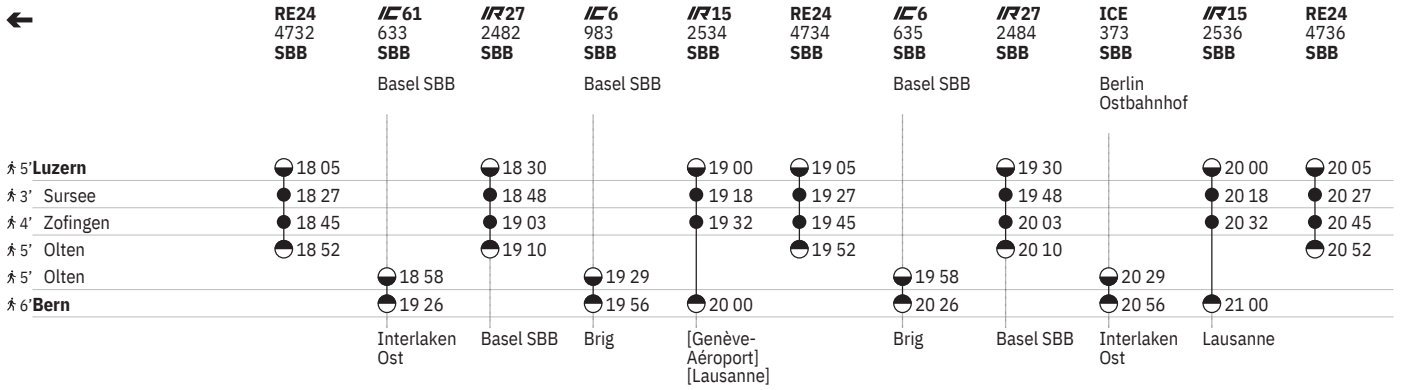

455 Bern - Luzern

Stand: 29. April 2024

455 Luzern - Bern

Stand: 29. April 2024

455 Luzern - Bern

Stand: 29. April 2024

455 Luzern - Bern

Stand: 29. April 2024

Zeichenerklärung

- 10** ①, ⑥ - ⑦ vom 22.3.-24.3., 19.5.-26.5., ④ vom 16.6.-27.6., ①, ⑥ - ⑦ vom 8.9.-14.9., ④ vom 15.9.-3.10., ①, ⑥ - ⑦ vom 25.10.-27.10., ① vom 1.12.-8.12. sowie 3.2., 24.2., 5.5., 28.7., 17.11. ohne 16.9., 17.9., 18.9., 19.9.
- 11** ① - ⑦ vom 15.12.-21.3., 25.3.-23.5., 27.5.-15.6., ③ vom 21.6.-29.6., ① - ⑦ vom 30.6.-12.9., ② - ⑦ vom 16.9.-21.9., ③ vom 27.9.-5.10., ① - ⑦ vom 6.10.-24.10., ② - ⑦ vom 28.10.-13.12. sowie 3.11., 10.11., 24.11. ohne 3.2., 24.2., 5.5., 19.5., 28.7., 8.9.
- 12** ①, ⑥ - ⑦ vom 22.3.-24.3., 19.5.-26.5., ④ vom 16.6.-27.6., ①, ⑥ - ⑦ vom 8.9.-14.9., ④ vom 15.9.-3.10., ①, ⑥ - ⑦ vom 25.10.-27.10. sowie 3.2., 5.5., 28.7., 8.12. ohne 16.9., 17.9., 18.9., 19.9.
- 13** ① - ⑦ vom 15.12.-21.3., 25.3.-23.5., 27.5.-15.6., ③ vom 21.6.-29.6., ① - ⑦ vom 30.6.-12.9., ② - ⑦ vom 16.9.-21.9., ③ vom 27.9.-5.10., ① - ⑦ vom 6.10.-24.10., 28.10.-13.12. ohne 3.2., 5.5., 19.5., 28.7., 8.9., 8.12.
- 14** ① - ④, ⑦ ohne 31.12., 17.4., 20.4., 28.5., 29.5., 8.6., 31.7.
- 15** ⑤ - ⑥ sowie 31.12., 17.4., 20.4., 28.5., 29.5., 8.6., 31.7.
- 16** Nacht ⑤/⑥ - ⑥/⑦ sowie 31.12./1.1., 17.4./18.4., 20.4./21.4., 28.5./29.5., 29.5./30.5., 8.6./9.6., 31.7./1.8.
- 17** Nacht ⑤/⑥ - ⑥/⑦ sowie 31.12./1.1. ohne 18.4./19.4., 1.8./2.8.
- 18** ① - ⑤ vom 16.12.-6.6., ① - ⑦ vom 8.6.-1.8., ④ vom 4.8.-12.12. sowie 31.8., 6.9., 7.9.
- 19** ⑥ - ⑦ vom 15.12.-7.6., ③ vom 2.8.-30.8., 13.9.-13.12.
- 20** ① - ⑥
- 21** ⑤ - ⑥ sowie 31.12. ohne 18.4., 1.8.
- 22** Nacht ①/② - ⑦/① vom 15.12./16.12.-15.3./16.3., Nacht ⑤/⑥ - ⑥/⑦ vom 21.3./22.3.-13.12./14.12.
- 23** Nacht ①/② - ④/⑤, ⑦/① vom 16.3./17.3.-11.12./12.12.
- 10** Aare Linth