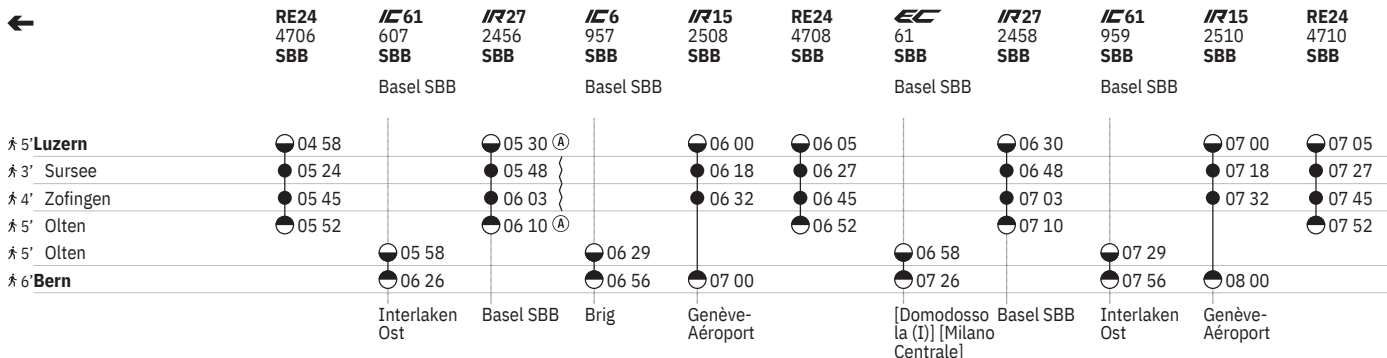

455 Luzern - Bern

Stand: 29. April 2024