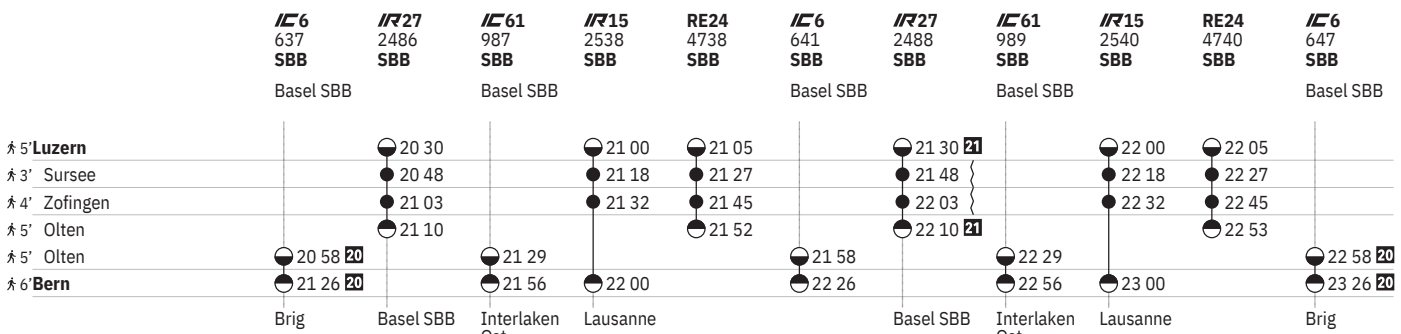

455 Bern - Luzern

Stand: 29. April 2024

455 Luzern - Bern

Stand: 29. April 2024

455 Luzern - Bern

Stand: 29. April 2024

455 Luzern - Bern

Stand: 29. April 2024

Zeichenerklärung

- 10** ①, ⑥ - ⑦ vom 22.3.-24.3., 19.5.-26.5., ④ vom 16.6.-27.6., ①, ⑥ - ⑦ vom 8.9.-14.9., ④ vom 15.9.-3.10., ①, ⑥ - ⑦ vom 25.10.-27.10., ① vom 1.12.-8.12. sowie 3.2., 24.2., 5.5., 28.7., 17.11. ohne 16.9., 17.9., 18.9., 19.9.
- 11** ① - ⑦ vom 15.12.-21.3., 25.3.-23.5., 27.5.-15.6., ③ vom 21.6.-29.6., ① - ⑦ vom 30.6.-12.9., ② - ⑦ vom 16.9.-21.9., ③ vom 27.9.-5.10., ① - ⑦ vom 6.10.-24.10., ② - ⑦ vom 28.10.-13.12. sowie 3.11., 10.11., 24.11. ohne 3.2., 24.2., 5.5., 19.5., 28.7., 8.9.
- 12** ①, ⑥ - ⑦ vom 22.3.-24.3., 19.5.-26.5., ④ vom 16.6.-27.6., ①, ⑥ - ⑦ vom 8.9.-14.9., ④ vom 15.9.-3.10., ①, ⑥ - ⑦ vom 25.10.-27.10. sowie 3.2., 5.5., 28.7., 8.12. ohne 16.9., 17.9., 18.9., 19.9.
- 13** ① - ⑦ vom 15.12.-21.3., 25.3.-23.5., 27.5.-15.6., ③ vom 21.6.-29.6., ① - ⑦ vom 30.6.-12.9., ② - ⑦ vom 16.9.-21.9., ③ vom 27.9.-5.10., ① - ⑦ vom 6.10.-24.10., 28.10.-13.12. ohne 3.2., 5.5., 19.5., 28.7., 8.9., 8.12.
- 14** ① - ④, ⑦ ohne 31.12., 17.4., 20.4., 28.5., 29.5., 8.6., 31.7.
- 15** ⑤ - ⑥ sowie 31.12., 17.4., 20.4., 28.5., 29.5., 8.6., 31.7.
- 16** Nacht ⑤/⑥ - ⑥/⑦ sowie 31.12./1.1., 17.4./18.4., 20.4./21.4., 28.5./29.5., 29.5./30.5., 8.6./9.6., 31.7./1.8.
- 17** Nacht ⑤/⑥ - ⑥/⑦ sowie 31.12./1.1. ohne 18.4./19.4., 1.8./2.8.
- 18** ① - ⑤ vom 16.12.-6.6., ① - ⑦ vom 8.6.-1.8., ④ vom 4.8.-12.12. sowie 31.8., 6.9., 7.9.
- 19** ⑥ - ⑦ vom 15.12.-7.6., ③ vom 2.8.-30.8., 13.9.-13.12.
- 20** ① - ⑥
- 21** ⑤ - ⑥ sowie 31.12. ohne 18.4., 1.8.
- 22** Nacht ①/② - ⑦/① vom 15.12./16.12.-15.3./16.3., Nacht ⑤/⑥ - ⑥/⑦ vom 21.3./22.3.-13.12./14.12.
- 23** Nacht ①/② - ④/⑤, ⑦/① vom 16.3./17.3.-11.12./12.12.
- 10** Aare Linth