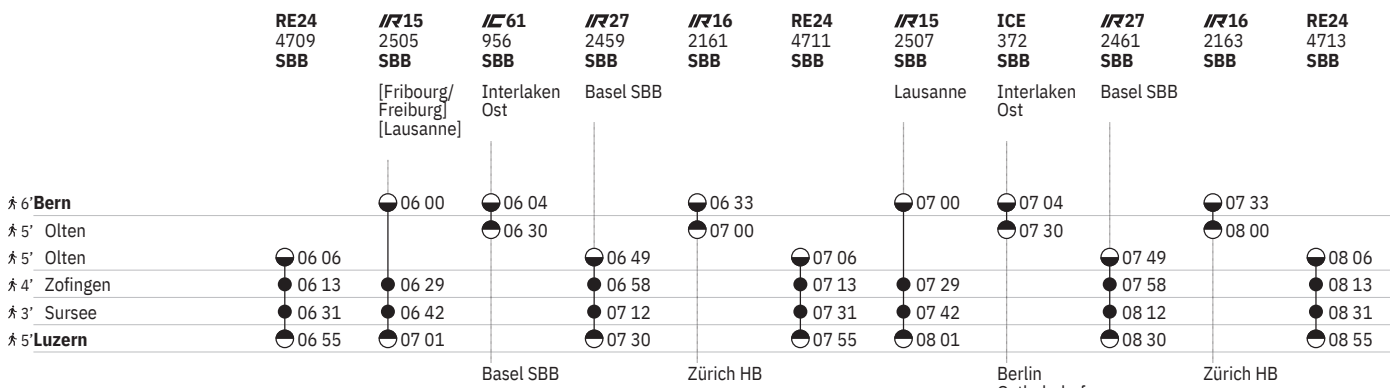

455 Bern - Luzern

Stand: 29. April 2024

455 Bern - Luzern  

Stand: 29. April 2024

	IR27 2471 SBB	IR16 2173 SBB	RE24 4723 SBB	IR15 2519 SBB	EC 6 SBB	IR27 2473 SBB	IR16 2175 SBB	RE24 4725 SBB	IR15 2521 SBB	IC 61 972 SBB	IR27 2475 SBB
	Basel SBB			Genève- Aéroport	Interlaken Ost	Basel SBB			Genève- Aéroport	Interlaken Ost	Basel SBB
6' Bern		12 33		13 00	13 04		13 33		14 00	14 04	
5' Olten		13 00			13 30		14 00			14 30	
5' Olten	12 49		13 06			13 49		14 06			14 49
4' Zofingen	12 58		13 13	13 29		13 58		14 13	14 29		14 58
3' Sursee	13 12		13 31	13 42		14 12		14 31	14 42		15 12
5' Luzern	13 30		13 55	14 01		14 30		14 55	15 01		15 30
		Zürich HB			Dortmund Hbf		Zürich HB			Basel SBB	

	IR16 2177 SBB	RE24 4727 SBB	IR15 2523 SBB	IC 6 974 SBB	IR27 2477 SBB	IR16 2179 SBB	RE24 4729 SBB	IR15 2525 SBB	ICE 376 SBB	IR27 2479 SBB	IR16 2181 SBB
			Genève- Aéroport	Brig	Basel SBB			Genève- Aéroport	Interlaken Ost	Basel SBB	
6' Bern	14 33		15 00	15 04		15 33		16 00	16 04		16 33
5' Olten	15 00			15 30		16 00			16 30		17 00
5' Olten		15 06			15 49		16 06			16 49	
4' Zofingen		15 13	15 29		15 58		16 13	16 29		16 58	
3' Sursee		15 31	15 42		16 12		16 31	16 42		17 12	
5' Luzern		15 55	16 01		16 30		16 55	17 01		17 30	
	Zürich HB			Basel SBB		Zürich HB			[Frankfurt (Main) Hbf] [Hamburg- Altona]		Zürich HB

455 Bern - Luzern

Stand: 29. April 2024

455 Luzern - Bern

Stand: 29. April 2024

455 Luzern - Bern

Stand: 29. April 2024

455 Luzern - Bern

Stand: 29. April 2024

- ① Montag
- ② Dienstag
- ④ Donnerstag
- ⑤ Freitag
- ⑥ Samstag
- ⑦ Sonntag
- Ⓐ Montag–Freitag ohne allg. Feiertage
- Ⓒ Samstage, Sonn- und allg. Feiertage
- † Sonntage und allg. Feiertage

- ➔ Fahrpläne der Gegenrichtung, bitte weiterblättern
- ➔ Fahrpläne der Gegenrichtung, bitte zurückblättern
- Abfahrtszeit
- Ankunftszeit
- Abfahrtszeit
- 👁️ Selbstkontrolle
- [] Verkehrt nur zeitweise auf diesem Abschnitt
-  Zug
-  EuroCity