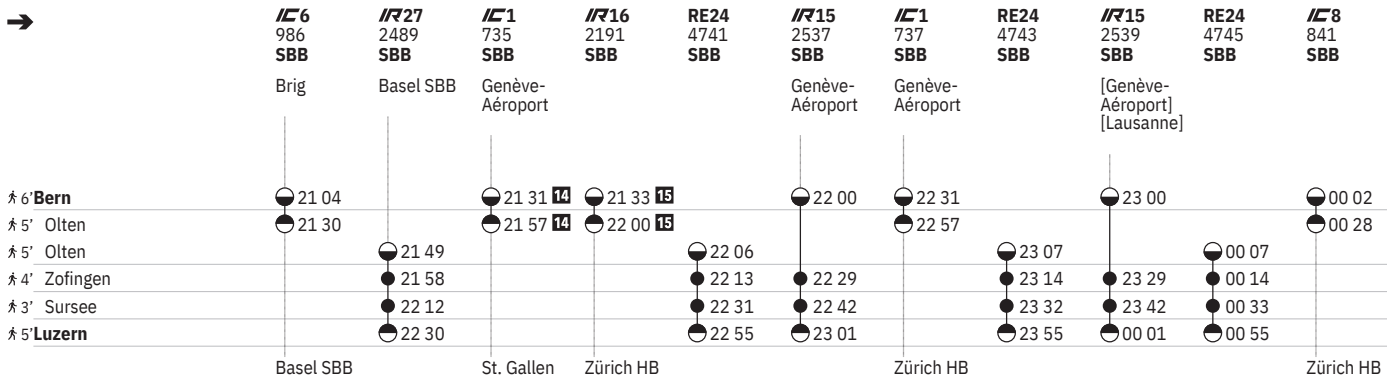

455 Bern - Luzern

Stand: 29. April 2024

455 Bern - Luzern  

Stand: 29. April 2024

	IR27 2471 SBB	IR16 2173 SBB	RE24 4723 SBB	IR15 2519 SBB	EC 6 SBB	IR27 2473 SBB	IR16 2175 SBB	RE24 4725 SBB	IR15 2521 SBB	IC 61 972 SBB	IR27 2475 SBB
	Basel SBB			Genève- Aéroport	Interlaken Ost	Basel SBB			Genève- Aéroport	Interlaken Ost	Basel SBB
6' Bern		12 33		13 00	13 04		13 33		14 00	14 04	
5' Olten		13 00			13 30		14 00			14 30	
5' Olten	12 49		13 06			13 49		14 06			14 49
4' Zofingen	12 58		13 13	13 29		13 58		14 13	14 29		14 58
3' Sursee	13 12		13 31	13 42		14 12		14 31	14 42		15 12
5' Luzern	13 30		13 55	14 01		14 30		14 55	15 01		15 30
		Zürich HB			Dortmund Hbf		Zürich HB			Basel SBB	

	IR16 2177 SBB	RE24 4727 SBB	IR15 2523 SBB	IC 6 974 SBB	IR27 2477 SBB	IR16 2179 SBB	RE24 4729 SBB	IR15 2525 SBB	ICE 376 SBB	IR27 2479 SBB	IR16 2181 SBB
			Genève- Aéroport	Brig	Basel SBB			Genève- Aéroport	Interlaken Ost	Basel SBB	
6' Bern	14 33		15 00	15 04		15 33		16 00	16 04		16 33
5' Olten	15 00			15 30		16 00			16 30		17 00
5' Olten		15 06			15 49		16 06			16 49	
4' Zofingen		15 13	15 29		15 58		16 13	16 29		16 58	
3' Sursee		15 31	15 42		16 12		16 31	16 42		17 12	
5' Luzern		15 55	16 01		16 30		16 55	17 01		17 30	
	Zürich HB			Basel SBB		Zürich HB			[Frankfurt (Main) Hbf] [Hamburg- Altona]		Zürich HB

455 Bern - Luzern

Stand: 29. April 2024

455 Luzern - Bern

Stand: 29. April 2024

455 Luzern - Bern

Stand: 29. April 2024

455 Luzern - Bern

Stand: 29. April 2024

- ① Montag
- ② Dienstag
- ④ Donnerstag
- ⑤ Freitag
- ⑥ Samstag
- ⑦ Sonntag
- Ⓐ Montag–Freitag ohne allg. Feiertage
- Ⓒ Samstage, Sonn- und allg. Feiertage
- † Sonntage und allg. Feiertage

- ➔ Fahrpläne der Gegenrichtung, bitte weiterblättern
- ➔ Fahrpläne der Gegenrichtung, bitte zurückblättern
- Abfahrtszeit
- Ankunftszeit
- Abfahrtszeit
- 👁️ Selbstkontrolle
- [] Verkehrt nur zeitweise auf diesem Abschnitt
-  Zug
-  EuroCity