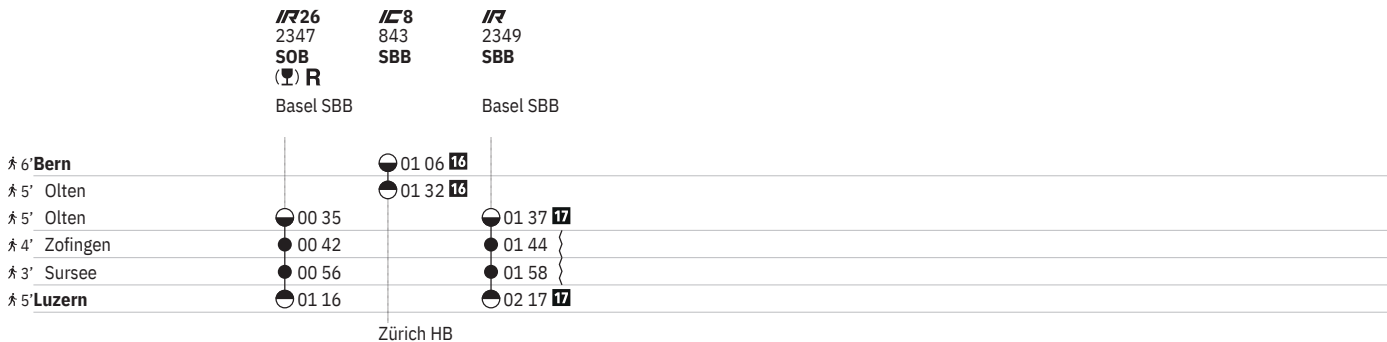

455 Bern - Luzern

Stand: 29. April 2024