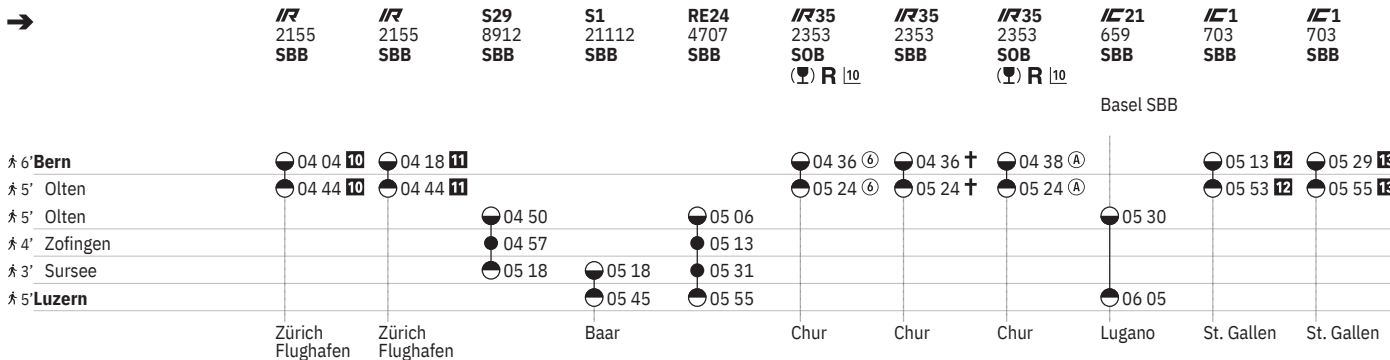

455 Bern - Luzern

Stand: 29. April 2024

455 Bern - Luzern  

Stand: 29. April 2024

	IR27 2471 SBB	IR16 2173 SBB	RE24 4723 SBB	IR15 2519 SBB	EC 6 SBB	IR27 2473 SBB	IR16 2175 SBB	RE24 4725 SBB	IR15 2521 SBB	IC 61 972 SBB	IR27 2475 SBB
	Basel SBB			Genève- Aéroport	Interlaken Ost	Basel SBB			Genève- Aéroport	Interlaken Ost	Basel SBB
6' Bern		12 33		13 00	13 04		13 33		14 00	14 04	
5' Olten		13 00			13 30		14 00			14 30	
5' Olten	12 49		13 06			13 49		14 06			14 49
4' Zofingen	12 58		13 13	13 29		13 58		14 13	14 29		14 58
3' Sursee	13 12		13 31	13 42		14 12		14 31	14 42		15 12
5' Luzern	13 30		13 55	14 01		14 30		14 55	15 01		15 30
		Zürich HB			Dortmund Hbf		Zürich HB			Basel SBB	

455 Bern - Luzern

Stand: 29. April 2024

455 Luzern - Bern

Stand: 29. April 2024

455 Luzern - Bern

Stand: 29. April 2024

455 Luzern - Bern

Stand: 29. April 2024

- ① Montag
- ② Dienstag
- ④ Donnerstag
- ⑤ Freitag
- ⑥ Samstag
- ⑦ Sonntag
- Ⓐ Montag–Freitag ohne allg. Feiertage
- Ⓒ Samstage, Sonn- und allg. Feiertage
- † Sonntage und allg. Feiertage

- ➔ Fahrpläne der Gegenrichtung, bitte weiterblättern
- ➔ Fahrpläne der Gegenrichtung, bitte zurückblättern
- Abfahrtszeit
- Ankunftszeit
- Abfahrtszeit
- 👁️ Selbstkontrolle
- [] Verkehrt nur zeitweise auf diesem Abschnitt
-  Zug
-  EuroCity

-  InterCity
- ICE** InterCityExpress
- IR** InterRegio
- RE** RegioExpress
- S** S-Bahn
-  Cateringzone / Automaten
- R** Platzreservierung möglich
-  Rollstuhlgängig

Allgemeine Feiertage sind: 25.12., 26.12., 1.1., 2.1., Karfreitag, Ostermontag, Auffahrt, Pfingstmontag, 1.8.