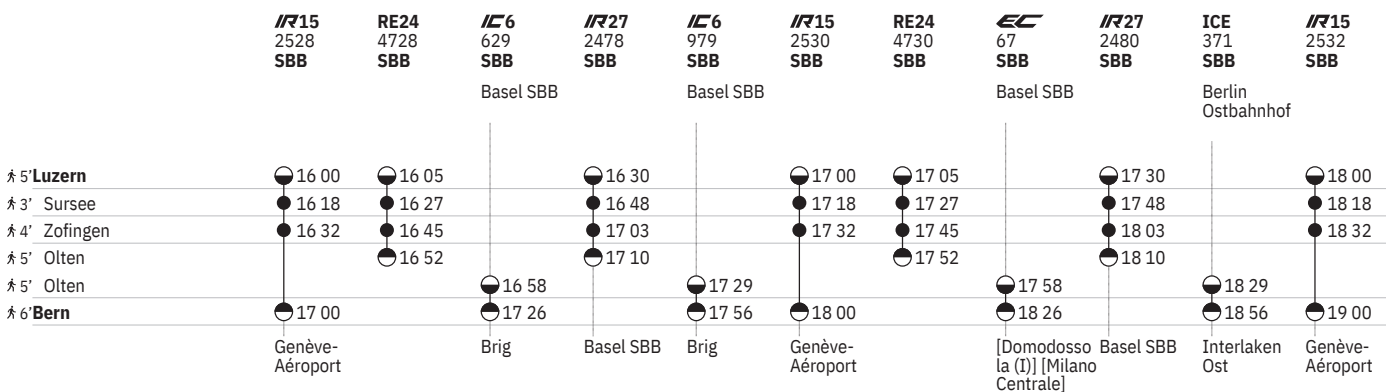

455 Bern - Luzern

Stand: 29. April 2024

455 Luzern - Bern

Stand: 29. April 2024

455 Luzern - Bern

Stand: 29. April 2024

455 Luzern - Bern

Stand: 29. April 2024

- ① Montag
- ② Dienstag
- ④ Donnerstag
- ⑤ Freitag
- ⑥ Samstag
- ⑦ Sonntag
- Ⓐ Montag–Freitag ohne allg. Feiertage
- Ⓒ Samstage, Sonn- und allg. Feiertage
- † Sonntage und allg. Feiertage

- ➔ Fahrpläne der Gegenrichtung, bitte weiterblättern
- ➔ Fahrpläne der Gegenrichtung, bitte zurückblättern
- Abfahrtszeit
- Ankunftszeit
- Abfahrtszeit
- 👁️ Selbstkontrolle
- [] Verkehrt nur zeitweise auf diesem Abschnitt
-  Zug
-  EuroCity