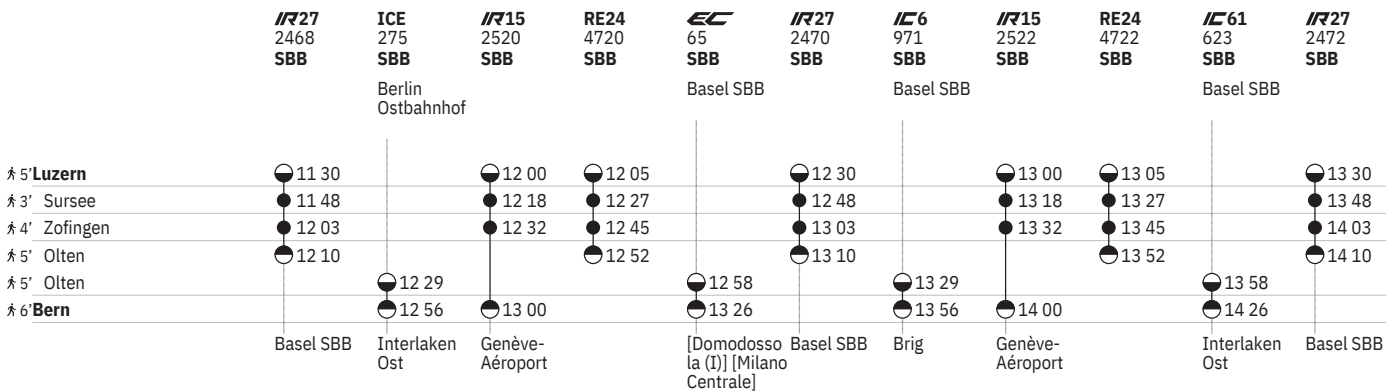

455 Bern - Luzern

Stand: 29. April 2024

455 Luzern - Bern

Stand: 29. April 2024

455 Luzern - Bern

Stand: 29. April 2024

455 Luzern - Bern

Stand: 29. April 2024

Zeichenerklärung

- 10** ①, ⑥ - ⑦ vom 22.3.-24.3., 19.5.-26.5., ④ vom 16.6.-27.6., ①, ⑥ - ⑦ vom 8.9.-14.9., ④ vom 15.9.-3.10., ①, ⑥ - ⑦ vom 25.10.-27.10., ① vom 1.12.-8.12. sowie 3.2., 24.2., 5.5., 28.7., 17.11. ohne 16.9., 17.9., 18.9., 19.9.
- 11** ① - ⑦ vom 15.12.-21.3., 25.3.-23.5., 27.5.-15.6., ③ vom 21.6.-29.6., ① - ⑦ vom 30.6.-12.9., ② - ⑦ vom 16.9.-21.9., ③ vom 27.9.-5.10., ① - ⑦ vom 6.10.-24.10., ② - ⑦ vom 28.10.-13.12. sowie 3.11., 10.11., 24.11. ohne 3.2., 24.2., 5.5., 19.5., 28.7., 8.9.
- 12** ①, ⑥ - ⑦ vom 22.3.-24.3., 19.5.-26.5., ④ vom 16.6.-27.6., ①, ⑥ - ⑦ vom 8.9.-14.9., ④ vom 15.9.-3.10., ①, ⑥ - ⑦ vom 25.10.-27.10. sowie 3.2., 5.5., 28.7., 8.12. ohne 16.9., 17.9., 18.9., 19.9.
- 13** ① - ⑦ vom 15.12.-21.3., 25.3.-23.5., 27.5.-15.6., ③ vom 21.6.-29.6., ① - ⑦ vom 30.6.-12.9., ② - ⑦ vom 16.9.-21.9., ③ vom 27.9.-5.10., ① - ⑦ vom 6.10.-24.10., 28.10.-13.12. ohne 3.2., 5.5., 19.5., 28.7., 8.9., 8.12.
- 14** ① - ④, ⑦ ohne 31.12., 17.4., 20.4., 28.5., 29.5., 8.6., 31.7.
- 15** ⑤ - ⑥ sowie 31.12., 17.4., 20.4., 28.5., 29.5., 8.6., 31.7.
- 16** Nacht ⑤/⑥ - ⑥/⑦ sowie 31.12./1.1., 17.4./18.4., 20.4./21.4., 28.5./29.5., 29.5./30.5., 8.6./9.6., 31.7./1.8.
- 17** Nacht ⑤/⑥ - ⑥/⑦ sowie 31.12./1.1. ohne 18.4./19.4., 1.8./2.8.
- 18** ① - ⑤ vom 16.12.-6.6., ① - ⑦ vom 8.6.-1.8., ④ vom 4.8.-12.12. sowie 31.8., 6.9., 7.9.
- 19** ⑥ - ⑦ vom 15.12.-7.6., ③ vom 2.8.-30.8., 13.9.-13.12.
- 20** ① - ⑥
- 21** ⑤ - ⑥ sowie 31.12. ohne 18.4., 1.8.
- 22** Nacht ①/② - ⑦/① vom 15.12./16.12.-15.3./16.3., Nacht ⑤/⑥ - ⑥/⑦ vom 21.3./22.3.-13.12./14.12.
- 23** Nacht ①/② - ④/⑤, ⑦/① vom 16.3./17.3.-11.12./12.12.
- 10** Aare Linth