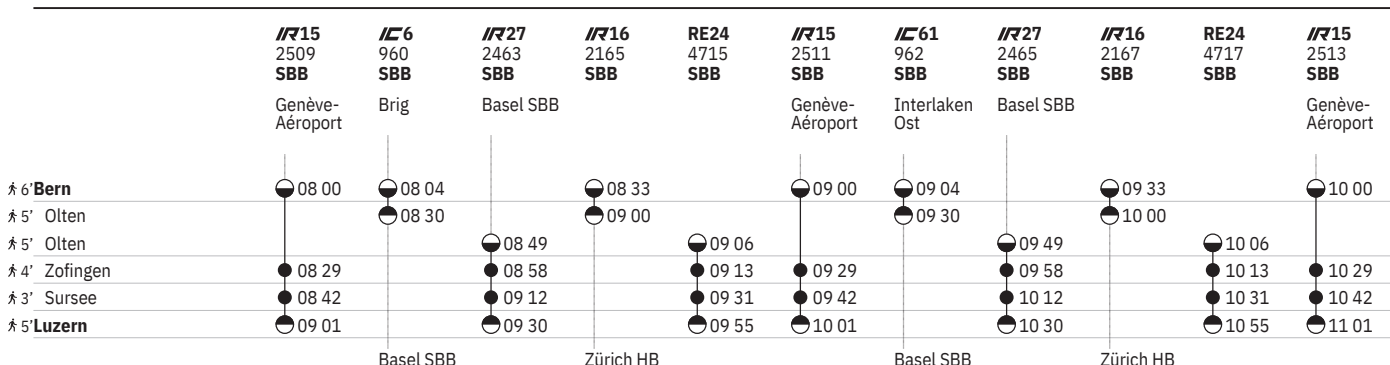

455 Bern - Luzern

Stand: 29. April 2024

455 Bern - Luzern  

Stand: 29. April 2024

	IR27 2471 SBB	IR16 2173 SBB	RE24 4723 SBB	IR15 2519 SBB	EC 6 SBB	IR27 2473 SBB	IR16 2175 SBB	RE24 4725 SBB	IR15 2521 SBB	IC 61 972 SBB	IR27 2475 SBB
	Basel SBB			Genève- Aéroport	Interlaken Ost	Basel SBB			Genève- Aéroport	Interlaken Ost	Basel SBB
6' Bern		12 33		13 00	13 04		13 33		14 00	14 04	
5' Olten		13 00			13 30		14 00			14 30	
5' Olten	12 49		13 06			13 49		14 06			14 49
4' Zofingen	12 58		13 13	13 29		13 58		14 13	14 29		14 58
3' Sursee	13 12		13 31	13 42		14 12		14 31	14 42		15 12
5' Luzern	13 30		13 55	14 01		14 30		14 55	15 01		15 30
		Zürich HB			Dortmund Hbf		Zürich HB			Basel SBB	

	IR16 2177 SBB	RE24 4727 SBB	IR15 2523 SBB	IC 6 974 SBB	IR27 2477 SBB	IR16 2179 SBB	RE24 4729 SBB	IR15 2525 SBB	ICE 376 SBB	IR27 2479 SBB	IR16 2181 SBB
			Genève- Aéroport	Brig	Basel SBB			Genève- Aéroport	Interlaken Ost	Basel SBB	
6' Bern	14 33		15 00	15 04		15 33		16 00	16 04		16 33
5' Olten	15 00			15 30		16 00			16 30		17 00
5' Olten		15 06			15 49		16 06			16 49	
4' Zofingen		15 13	15 29		15 58		16 13	16 29		16 58	
3' Sursee		15 31	15 42		16 12		16 31	16 42		17 12	
5' Luzern		15 55	16 01		16 30		16 55	17 01		17 30	
	Zürich HB			Basel SBB		Zürich HB			[Frankfurt (Main) Hbf] [Hamburg- Altona]		Zürich HB

455 Bern - Luzern

Stand: 29. April 2024

455 Luzern - Bern

Stand: 29. April 2024

455 Luzern - Bern

Stand: 29. April 2024

455 Luzern - Bern

Stand: 29. April 2024

- ① Montag
- ② Dienstag
- ④ Donnerstag
- ⑤ Freitag
- ⑥ Samstag
- ⑦ Sonntag
- Ⓐ Montag–Freitag ohne allg. Feiertage
- Ⓒ Samstage, Sonn- und allg. Feiertage
- † Sonntage und allg. Feiertage

- ➔ Fahrpläne der Gegenrichtung, bitte weiterblättern
- ➔ Fahrpläne der Gegenrichtung, bitte zurückblättern
- Abfahrtszeit
- Ankunftszeit
- Abfahrtszeit
- 👁️ Selbstkontrolle
- [] Verkehrt nur zeitweise auf diesem Abschnitt
-  Zug
-  EuroCity