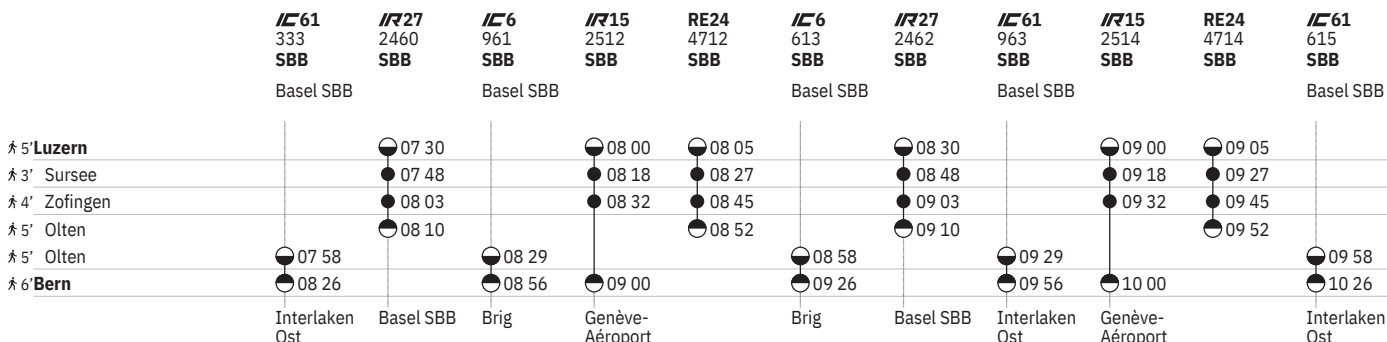

	IR15 2531 SBB	IC 6 982 SBB	IR27 2485 SBB	IR16 2187 SBB	RE24 4737 SBB	IR15 2533 SBB	IC 61 984 SBB	IR27 2487 SBB	IR16 2189 SBB	RE24 4739 SBB	IR15 2535 SBB
	Genève- Aéroport	Brig	Basel SBB			Genève- Aéroport	Interlaken Ost	Basel SBB			Genève- Aéroport
6' Bern	19 00	19 04		19 33		20 00	20 04		20 33		21 00
5' Olten		19 30		20 00		20 30		21 00			
5' Olten			19 49		20 06		20 49		21 06		
4' Zofingen	19 29		19 58		20 13	20 29	20 58		21 13	21 29	
3' Sursee	19 42		20 12		20 31	20 42	21 12		21 31	21 42	
5' Luzern	20 01		20 30		20 55	21 01	21 30		21 55	22 01	
		Basel SBB		Zürich HB			Basel SBB		Zürich HB		

455 Bern - Luzern

Stand: 29. April 2024

455 Luzern - Bern

Stand: 29. April 2024

455 Luzern - Bern

Stand: 29. April 2024

455 Luzern - Bern

Stand: 29. April 2024

- ① Montag
- ② Dienstag
- ④ Donnerstag
- ⑤ Freitag
- ⑥ Samstag
- ⑦ Sonntag
- Ⓐ Montag–Freitag ohne allg. Feiertage
- Ⓒ Samstage, Sonn- und allg. Feiertage
- † Sonntage und allg. Feiertage

- ➔ Fahrpläne der Gegenrichtung, bitte weiterblättern
- ➔ Fahrpläne der Gegenrichtung, bitte zurückblättern
- Abfahrtszeit
- Ankunftszeit
- Abfahrtszeit
- 👁️ Selbstkontrolle
- [] Verkehrt nur zeitweise auf diesem Abschnitt
-  Zug
-  EuroCity