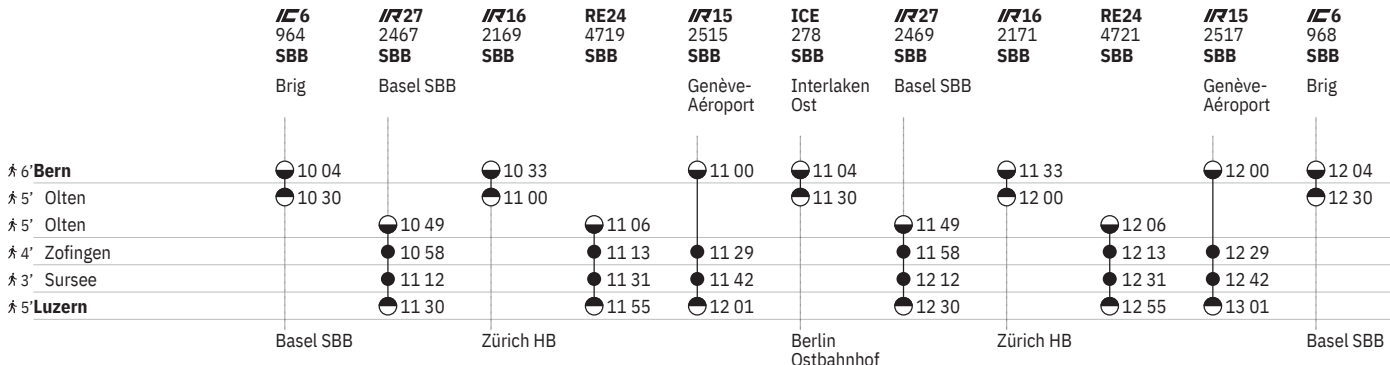

455 Bern - Luzern

Stand: 29. April 2024

455 Bern - Luzern  

Stand: 29. April 2024

	IR27 2471 SBB	IR16 2173 SBB	RE24 4723 SBB	IR15 2519 SBB	EC 6 SBB	IR27 2473 SBB	IR16 2175 SBB	RE24 4725 SBB	IR15 2521 SBB	IC 61 972 SBB	IR27 2475 SBB
	Basel SBB			Genève- Aéroport	Interlaken Ost	Basel SBB			Genève- Aéroport	Interlaken Ost	Basel SBB
6' Bern		12 33		13 00	13 04		13 33		14 00	14 04	
5' Olten		13 00			13 30		14 00			14 30	
5' Olten	12 49		13 06			13 49		14 06			14 49
4' Zofingen	12 58		13 13	13 29		13 58		14 13	14 29		14 58
3' Sursee	13 12		13 31	13 42		14 12		14 31	14 42		15 12
5' Luzern	13 30		13 55	14 01		14 30		14 55	15 01		15 30
		Zürich HB			Dortmund Hbf		Zürich HB			Basel SBB	

	IR16 2177 SBB	RE24 4727 SBB	IR15 2523 SBB	IC 6 974 SBB	IR27 2477 SBB	IR16 2179 SBB	RE24 4729 SBB	IR15 2525 SBB	ICE 376 SBB	IR27 2479 SBB	IR16 2181 SBB
			Genève- Aéroport	Brig	Basel SBB			Genève- Aéroport	Interlaken Ost	Basel SBB	
6' Bern	14 33		15 00	15 04		15 33		16 00	16 04		16 33
5' Olten	15 00			15 30		16 00			16 30		17 00
5' Olten		15 06			15 49		16 06			16 49	
4' Zofingen		15 13	15 29		15 58		16 13	16 29		16 58	
3' Sursee		15 31	15 42		16 12		16 31	16 42		17 12	
5' Luzern		15 55	16 01		16 30		16 55	17 01		17 30	
	Zürich HB			Basel SBB		Zürich HB			[Frankfurt (Main) Hbf] [Hamburg- Altona]		Zürich HB

455 Bern - Luzern

Stand: 29. April 2024

455 Luzern - Bern

Stand: 29. April 2024

455 Luzern - Bern

Stand: 29. April 2024

455 Luzern - Bern

Stand: 29. April 2024

- ① Montag
- ② Dienstag
- ④ Donnerstag
- ⑤ Freitag
- ⑥ Samstag
- ⑦ Sonntag
- Ⓐ Montag–Freitag ohne allg. Feiertage
- Ⓒ Samstage, Sonn- und allg. Feiertage
- † Sonntage und allg. Feiertage

- ➔ Fahrpläne der Gegenrichtung, bitte weiterblättern
- ➔ Fahrpläne der Gegenrichtung, bitte zurückblättern
- Abfahrtszeit
- Ankunftszeit
- Abfahrtszeit
- 👁️ Selbstkontrolle
- [] Verkehrt nur zeitweise auf diesem Abschnitt
-  Zug
-  EuroCity