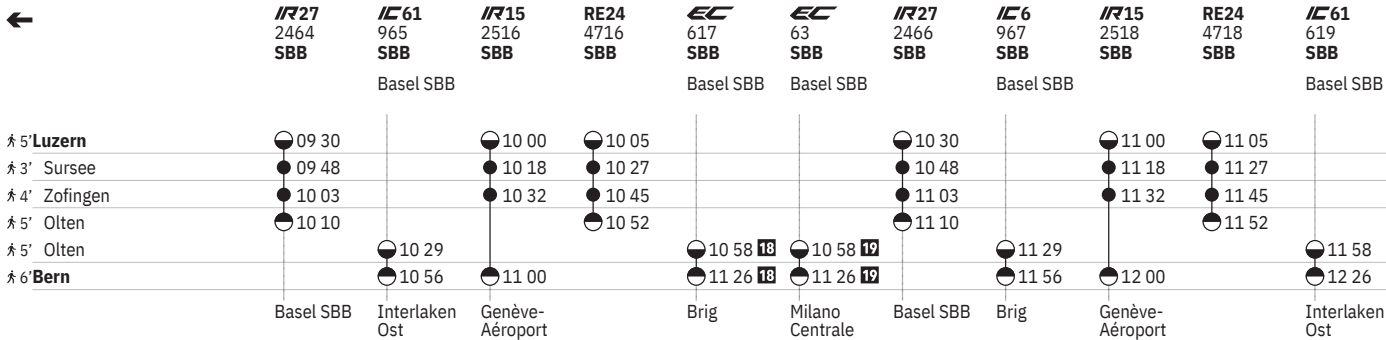

455 Bern - Luzern

Stand: 29. April 2024

455 Luzern - Bern

Stand: 29. April 2024

455 Luzern - Bern

Stand: 29. April 2024

455 Luzern - Bern

Stand: 29. April 2024

Zeichenerklärung

- 10** ①, ⑥ - ⑦ vom 22.3.-24.3., 19.5.-26.5., ④ vom 16.6.-27.6., ①, ⑥ - ⑦ vom 8.9.-14.9., ④ vom 15.9.-3.10., ①, ⑥ - ⑦ vom 25.10.-27.10., ① vom 1.12.-8.12. sowie 3.2., 24.2., 5.5., 28.7., 17.11. ohne 16.9., 17.9., 18.9., 19.9.
- 11** ① - ⑦ vom 15.12.-21.3., 25.3.-23.5., 27.5.-15.6., ③ vom 21.6.-29.6., ① - ⑦ vom 30.6.-12.9., ② - ⑦ vom 16.9.-21.9., ③ vom 27.9.-5.10., ① - ⑦ vom 6.10.-24.10., ② - ⑦ vom 28.10.-13.12. sowie 3.11., 10.11., 24.11. ohne 3.2., 24.2., 5.5., 19.5., 28.7., 8.9.
- 12** ①, ⑥ - ⑦ vom 22.3.-24.3., 19.5.-26.5., ④ vom 16.6.-27.6., ①, ⑥ - ⑦ vom 8.9.-14.9., ④ vom 15.9.-3.10., ①, ⑥ - ⑦ vom 25.10.-27.10. sowie 3.2., 5.5., 28.7., 8.12. ohne 16.9., 17.9., 18.9., 19.9.
- 13** ① - ⑦ vom 15.12.-21.3., 25.3.-23.5., 27.5.-15.6., ③ vom 21.6.-29.6., ① - ⑦ vom 30.6.-12.9., ② - ⑦ vom 16.9.-21.9., ③ vom 27.9.-5.10., ① - ⑦ vom 6.10.-24.10., 28.10.-13.12. ohne 3.2., 5.5., 19.5., 28.7., 8.9., 8.12.
- 14** ① - ④, ⑦ ohne 31.12., 17.4., 20.4., 28.5., 29.5., 8.6., 31.7.
- 15** ⑤ - ⑥ sowie 31.12., 17.4., 20.4., 28.5., 29.5., 8.6., 31.7.
- 16** Nacht ⑤/⑥ - ⑥/⑦ sowie 31.12./1.1., 17.4./18.4., 20.4./21.4., 28.5./29.5., 29.5./30.5., 8.6./9.6., 31.7./1.8.
- 17** Nacht ⑤/⑥ - ⑥/⑦ sowie 31.12./1.1. ohne 18.4./19.4., 1.8./2.8.
- 18** ① - ⑤ vom 16.12.-6.6., ① - ⑦ vom 8.6.-1.8., ④ vom 4.8.-12.12. sowie 31.8., 6.9., 7.9.
- 19** ⑥ - ⑦ vom 15.12.-7.6., ③ vom 2.8.-30.8., 13.9.-13.12.
- 20** ① - ⑥
- 21** ⑤ - ⑥ sowie 31.12. ohne 18.4., 1.8.
- 22** Nacht ①/② - ⑦/① vom 15.12./16.12.-15.3./16.3., Nacht ⑤/⑥ - ⑥/⑦ vom 21.3./22.3.-13.12./14.12.
- 23** Nacht ①/② - ④/⑤, ⑦/① vom 16.3./17.3.-11.12./12.12.
- 10** Aare Linth