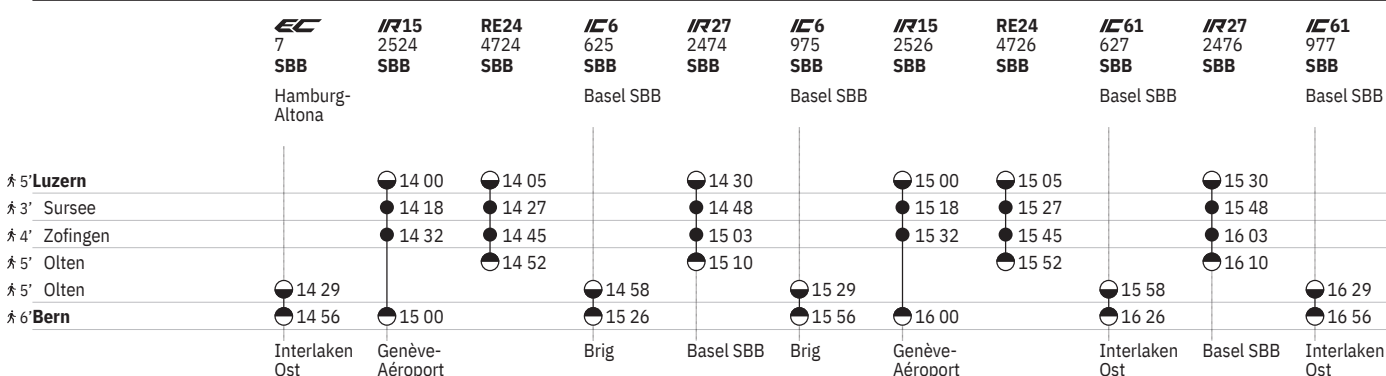

455 Bern - Luzern

Stand: 29. April 2024

455 Luzern - Bern

Stand: 29. April 2024

455 Luzern - Bern

Stand: 29. April 2024

455 Luzern - Bern

Stand: 29. April 2024

Zeichenerklärung

- 10** ①, ⑥ - ⑦ vom 22.3.-24.3., 19.5.-26.5., ④ vom 16.6.-27.6., ①, ⑥ - ⑦ vom 8.9.-14.9., ④ vom 15.9.-3.10., ①, ⑥ - ⑦ vom 25.10.-27.10., ① vom 1.12.-8.12. sowie 3.2., 24.2., 5.5., 28.7., 17.11. ohne 16.9., 17.9., 18.9., 19.9.
- 11** ① - ⑦ vom 15.12.-21.3., 25.3.-23.5., 27.5.-15.6., ③ vom 21.6.-29.6., ① - ⑦ vom 30.6.-12.9., ② - ⑦ vom 16.9.-21.9., ③ vom 27.9.-5.10., ① - ⑦ vom 6.10.-24.10., ② - ⑦ vom 28.10.-13.12. sowie 3.11., 10.11., 24.11. ohne 3.2., 24.2., 5.5., 19.5., 28.7., 8.9.
- 12** ①, ⑥ - ⑦ vom 22.3.-24.3., 19.5.-26.5., ④ vom 16.6.-27.6., ①, ⑥ - ⑦ vom 8.9.-14.9., ④ vom 15.9.-3.10., ①, ⑥ - ⑦ vom 25.10.-27.10. sowie 3.2., 5.5., 28.7., 8.12. ohne 16.9., 17.9., 18.9., 19.9.
- 13** ① - ⑦ vom 15.12.-21.3., 25.3.-23.5., 27.5.-15.6., ③ vom 21.6.-29.6., ① - ⑦ vom 30.6.-12.9., ② - ⑦ vom 16.9.-21.9., ③ vom 27.9.-5.10., ① - ⑦ vom 6.10.-24.10., 28.10.-13.12. ohne 3.2., 5.5., 19.5., 28.7., 8.9., 8.12.
- 14** ① - ④, ⑦ ohne 31.12., 17.4., 20.4., 28.5., 29.5., 8.6., 31.7.
- 15** ⑤ - ⑥ sowie 31.12., 17.4., 20.4., 28.5., 29.5., 8.6., 31.7.
- 16** Nacht ⑤/⑥ - ⑥/⑦ sowie 31.12./1.1., 17.4./18.4., 20.4./21.4., 28.5./29.5., 29.5./30.5., 8.6./9.6., 31.7./1.8.
- 17** Nacht ⑤/⑥ - ⑥/⑦ sowie 31.12./1.1. ohne 18.4./19.4., 1.8./2.8.
- 18** ① - ⑤ vom 16.12.-6.6., ① - ⑦ vom 8.6.-1.8., ④ vom 4.8.-12.12. sowie 31.8., 6.9., 7.9.
- 19** ⑥ - ⑦ vom 15.12.-7.6., ③ vom 2.8.-30.8., 13.9.-13.12.
- 20** ① - ⑥
- 21** ⑤ - ⑥ sowie 31.12. ohne 18.4., 1.8.
- 22** Nacht ①/② - ⑦/① vom 15.12./16.12.-15.3./16.3., Nacht ⑤/⑥ - ⑥/⑦ vom 21.3./22.3.-13.12./14.12.
- 23** Nacht ①/② - ④/⑤, ⑦/① vom 16.3./17.3.-11.12./12.12.
- 10** Aare Linth