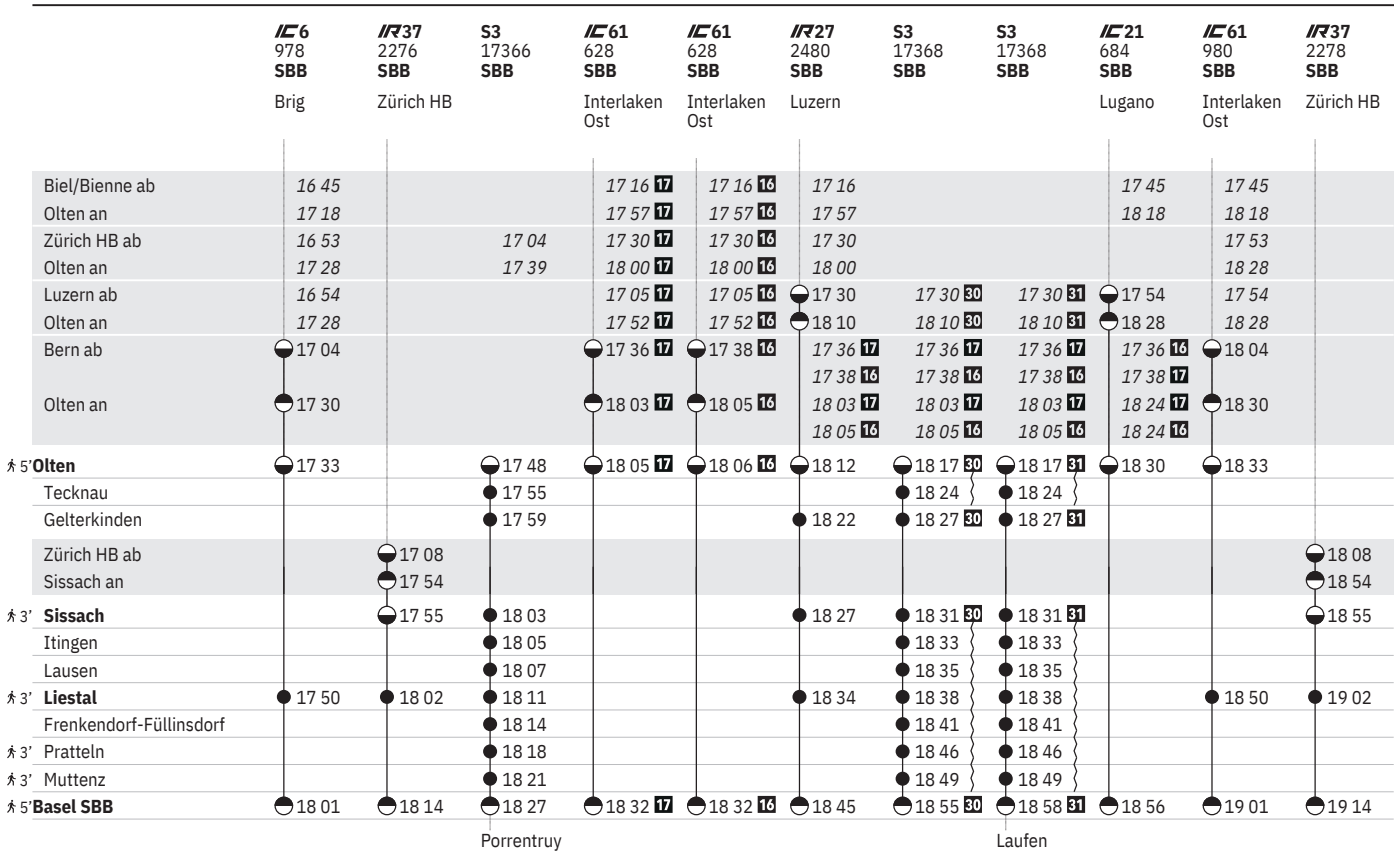

500 Olten - Basel

Stand: 23. August 2024