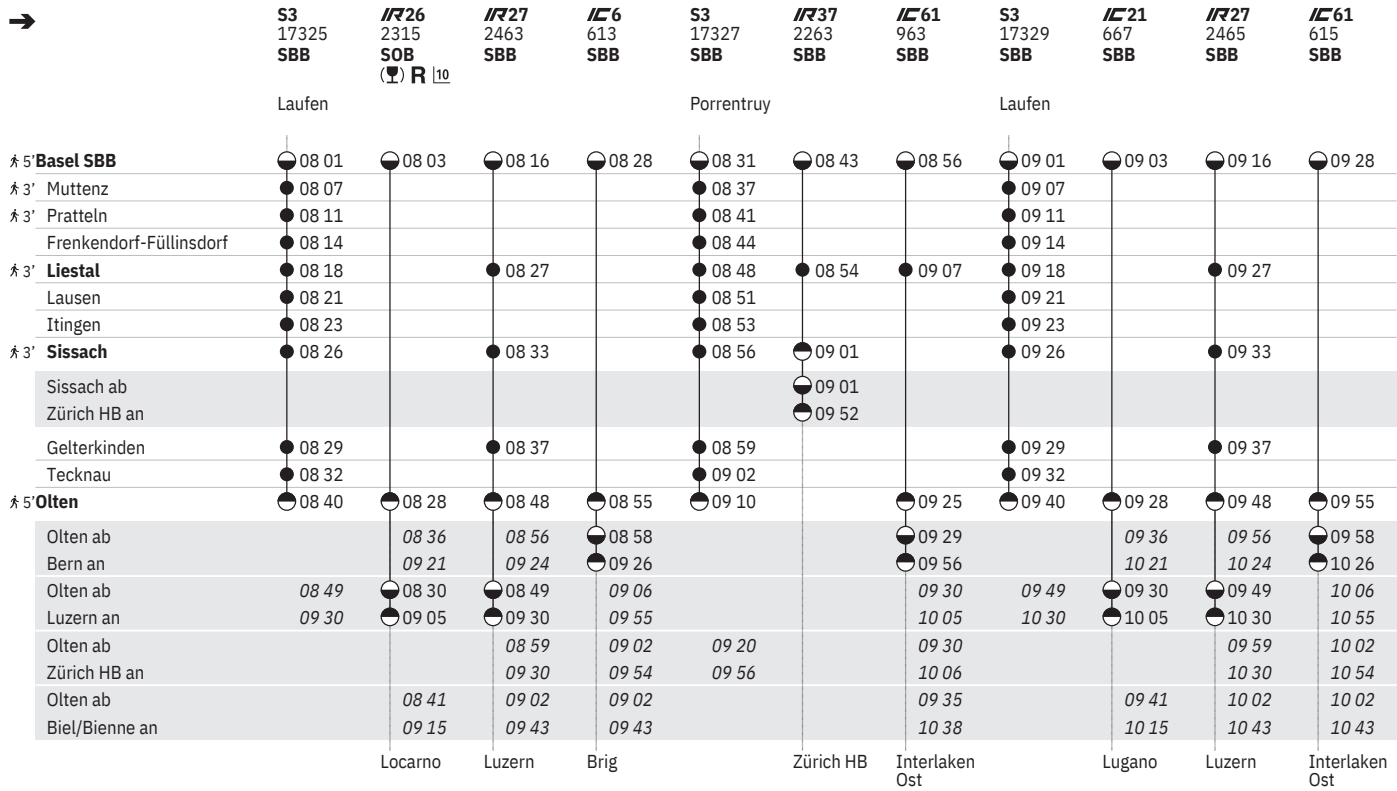

500 Basel - Olten

Stand: 23. August 2024