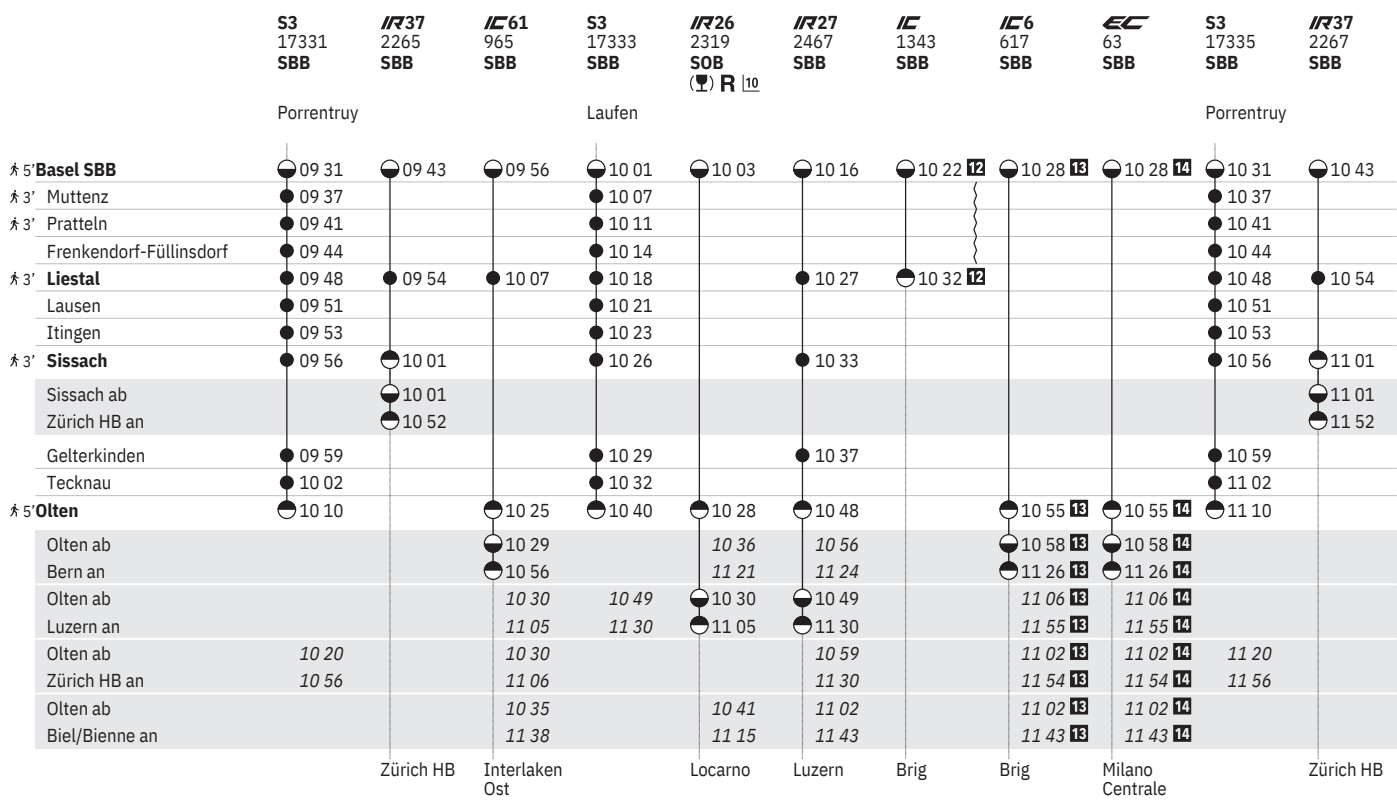

500 Basel - Olten

Stand: 23. August 2024