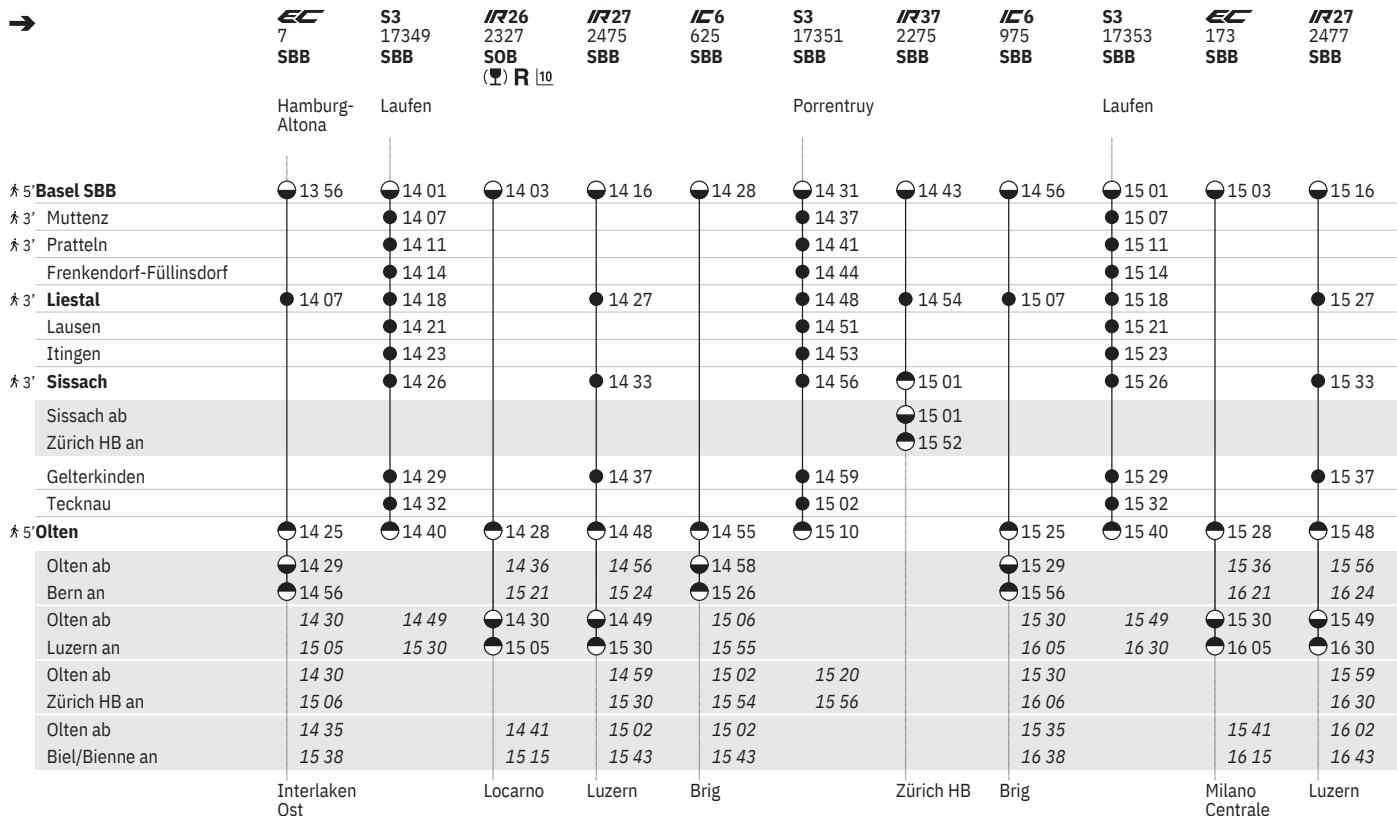

500 Basel - Olten

Stand: 23. August 2024