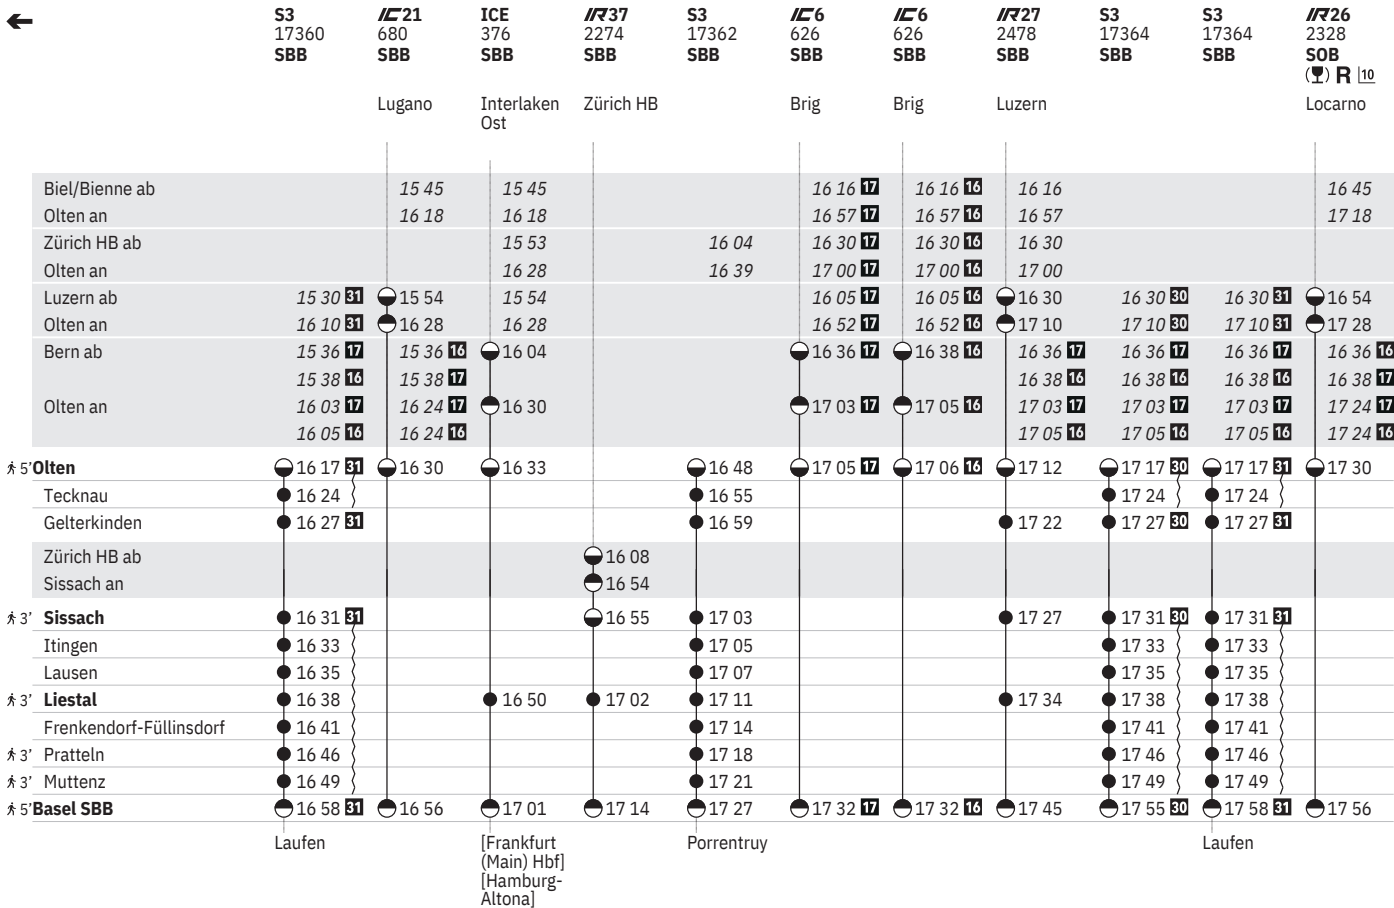

500 Olten - Basel

Stand: 23. August 2024