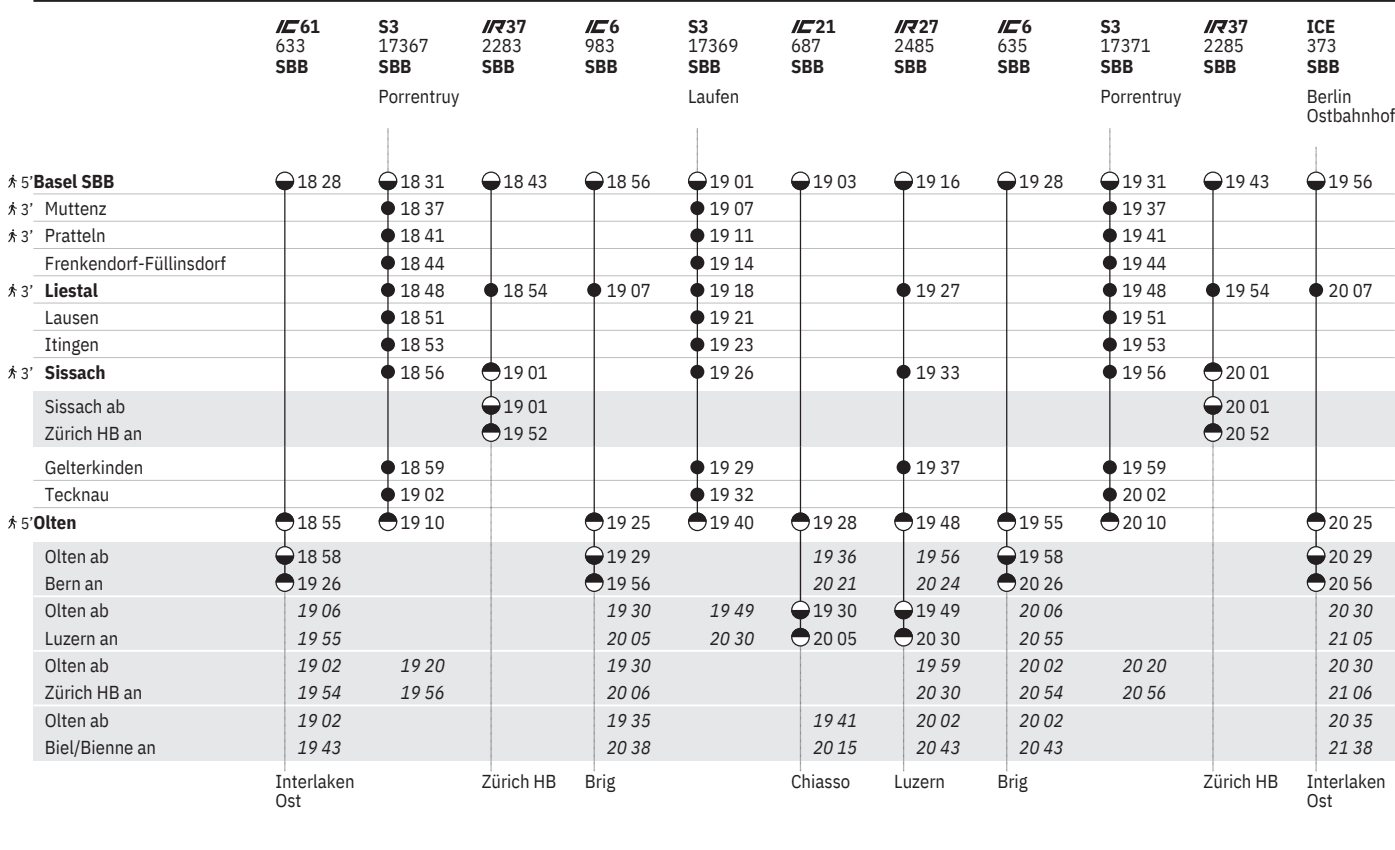

500 Basel - Olten

Stand: 23. August 2024