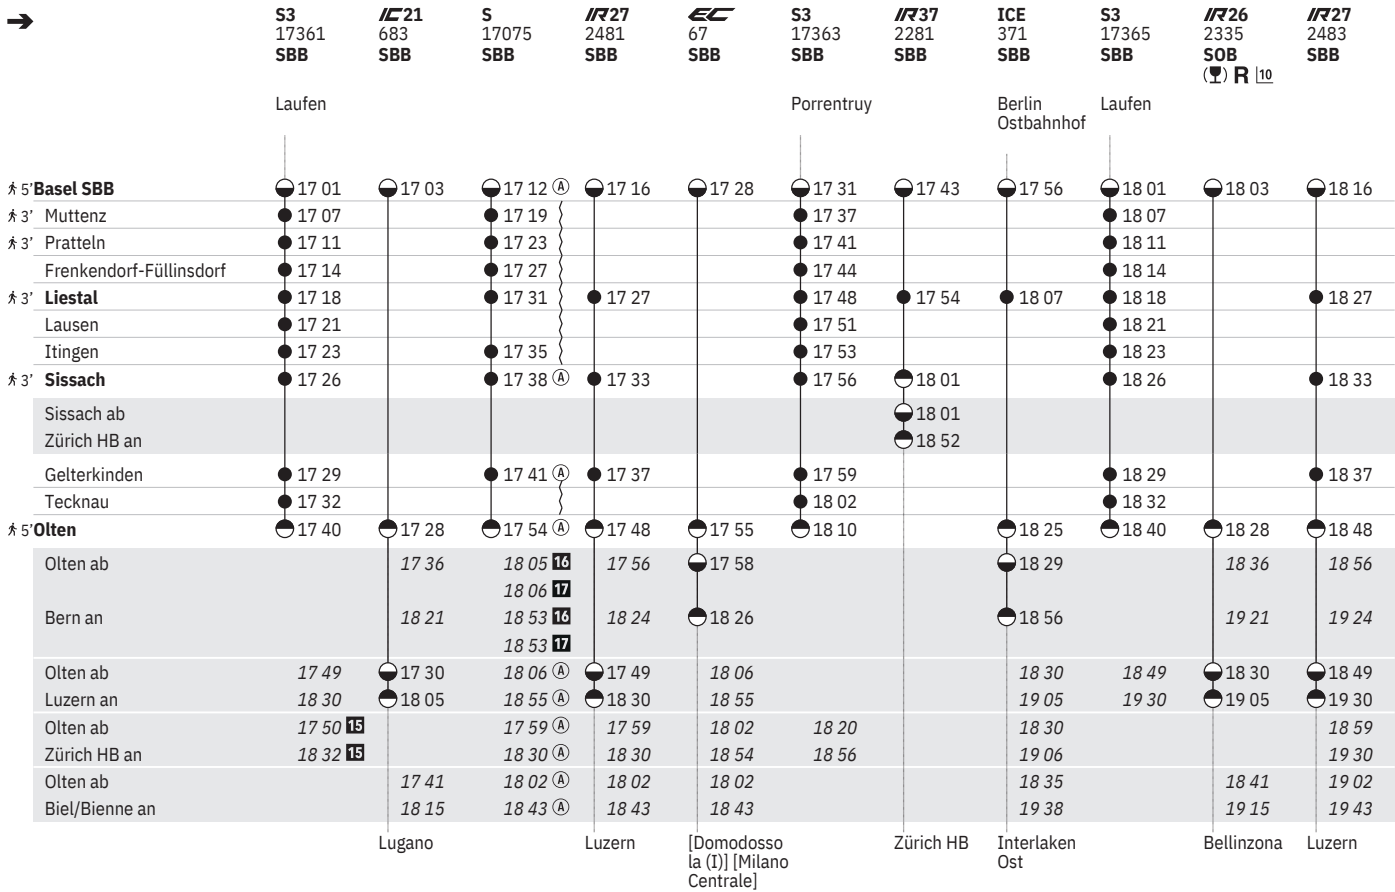

500 Basel - Olten

Stand: 23. August 2024