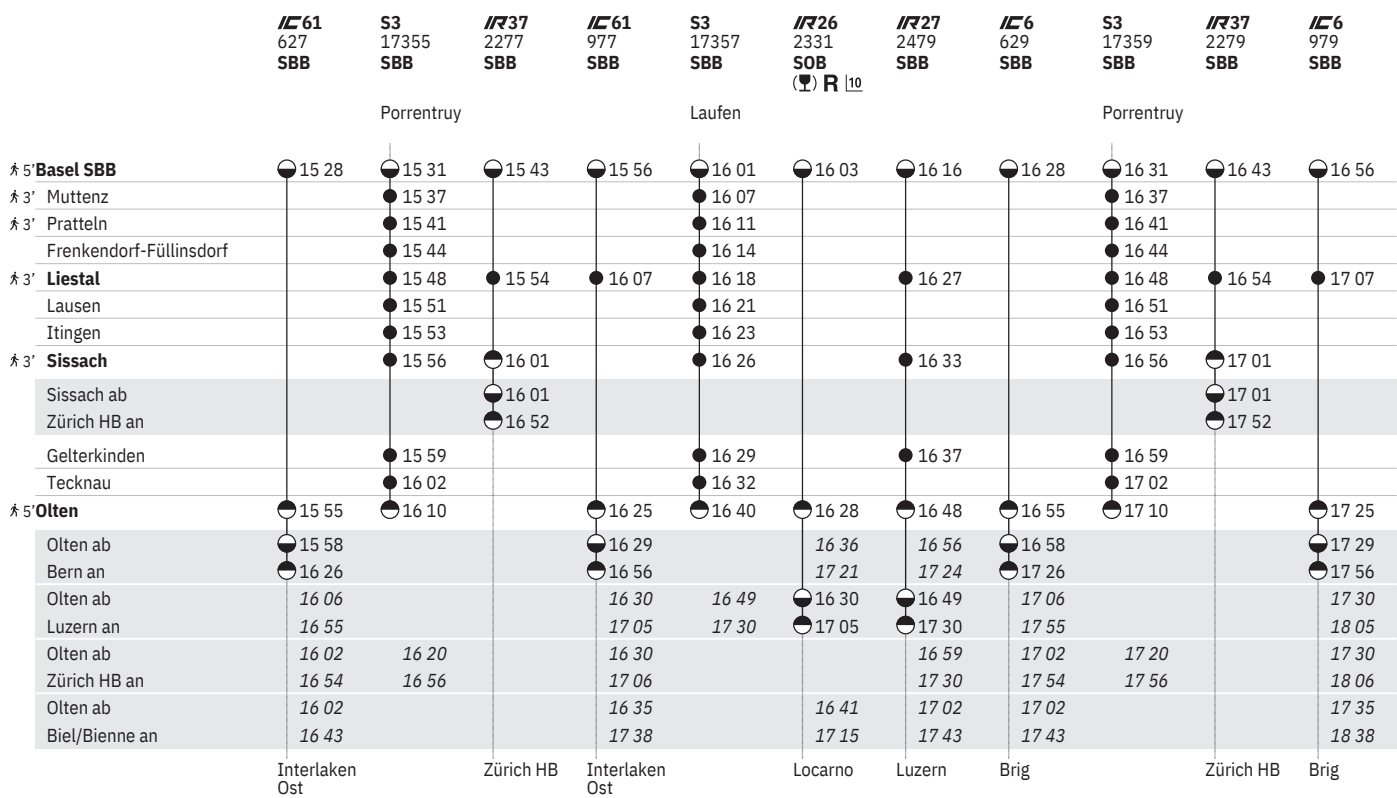

500 Basel - Olten

Stand: 23. August 2024