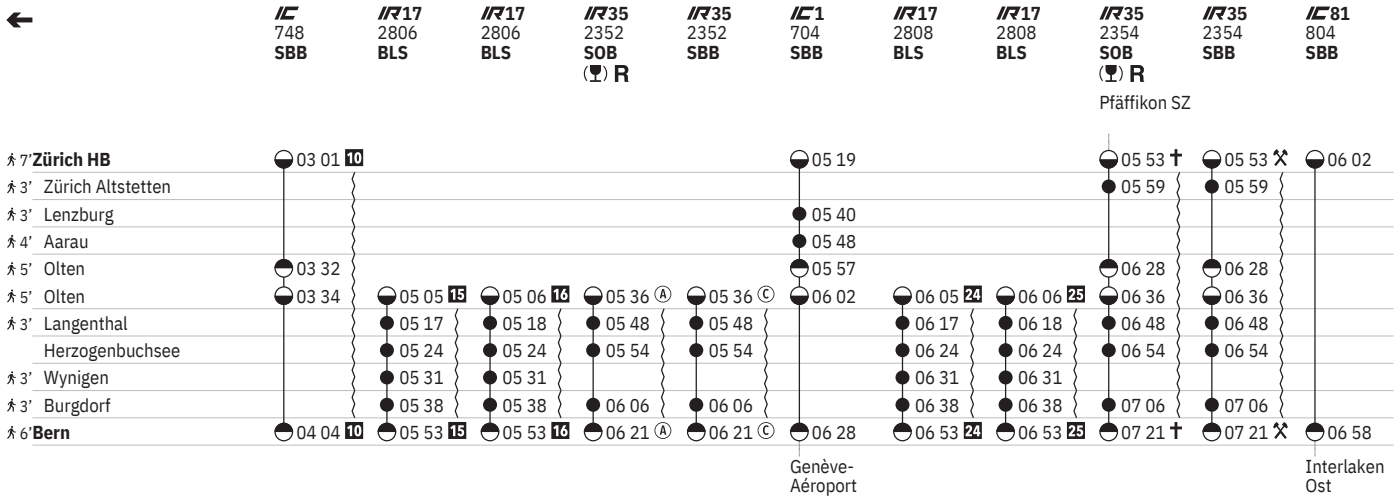

550 Zürich HB - Bern

Stand: 14. Mai 2024