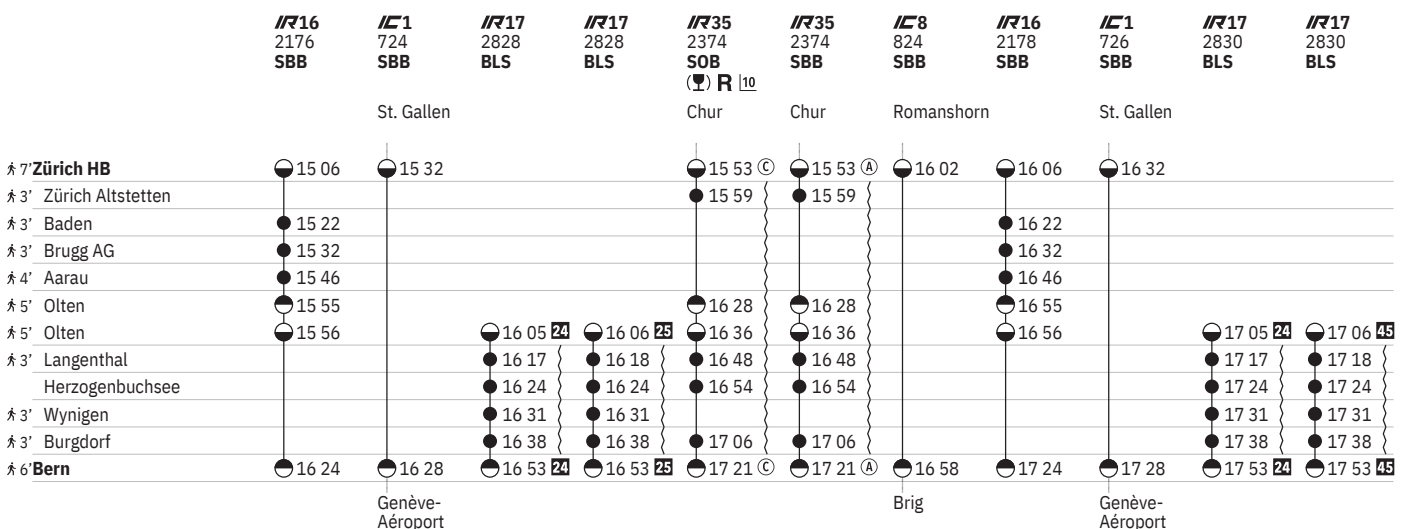

	IC1 739 SBB	IR35 2399 SOB (R)	IR35 2399 SBB	IC8 841 SBB	IR17 2847 BLS	IR17 2847 BLS	IC8 843 SBB	IR17 2849 BLS	IR17 2849 BLS	IC 747 SBB
6' Bern	23 31	23 38 38	23 38 39	00 02	00 06 40	00 06 41	01 06 42	01 09 43	01 09 44	02 01 10
3' Burgdorf		23 54	23 54		00 22	00 22		01 25	01 25	
3' Wynigen					00 28	00 28		01 31	01 31	
Herzogenbuchsee		00 06	00 06		00 35	00 35		01 38	01 38	
3' Langenthal		00 12	00 12		00 41	00 42		01 44	01 45	
5' Olten	23 57	00 26 38	00 26 39	00 28	00 54 40	00 55 41	01 32	01 57 43	01 58 44	02 27
5' Olten	00 02			00 35			01 34			02 32
4' Aarau	00 12						01 45			
3' Lenzburg	00 19									
7' Zürich HB	00 40			01 06			02 10 42			03 03 10

550 Zürich HB - Bern

Stand: 14. Mai 2024

550 Zürich HB - Bern

Stand: 14. Mai 2024

550 Zürich HB - Bern

Stand: 14. Mai 2024

550 Zürich HB - Bern

Stand: 14. Mai 2024

Zeichenerklärung

- 10** ④ – ⑦ vom 21.12.–12.1., ③ vom 20.9.–12.10. sowie 1.1.
11 ①, ⑥ – ⑦ vom 22.3.–24.3., 19.5.–26.5., ④ vom 16.6.–27.6., ①, ⑥ – ⑦ vom 8.9.–14.9., ④ vom 15.9.–3.10., ①, ⑥ – ⑦ vom 25.10.–27.10., ① vom 1.12.–8.12. sowie 3.2., 24.2., 5.5., 28.7., 17.11. ohne 16.9., 17.9., 18.9., 19.9.
12 ① – ⑦ vom 15.12.–21.3., 25.3.–23.5., 27.5.–15.6., ③ vom 21.6.–29.6., ① – ⑦ vom 30.6.–12.9., ② – ⑦ vom 16.9.–21.9., ③ vom 27.9.–5.10., ① – ⑦ vom 6.10.–24.10., ② – ⑦ vom 28.10.–13.12. sowie 3.11., 10.11., 24.11. ohne 3.2., 24.2., 5.5., 19.5., 28.7., 8.9.
13 ①, ⑥ – ⑦ vom 22.3.–24.3., 19.5.–26.5., ④ vom 16.6.–27.6., ①, ⑥ – ⑦ vom 8.9.–14.9., ④ vom 15.9.–3.10., ①, ⑥ – ⑦ vom 25.10.–27.10. sowie 3.2., 5.5., 28.7., 8.12. ohne 16.9., 17.9., 18.9., 19.9.
14 ① – ⑦ vom 15.12.–21.3., 25.3.–23.5., 27.5.–15.6., ③ vom 21.6.–29.6., ① – ⑦ vom 30.6.–12.9., ② – ⑦ vom 16.9.–21.9., ③ vom 27.9.–5.10., ① – ⑦ vom 6.10.–24.10., 28.10.–13.12. ohne 3.2., 5.5., 19.5., 28.7., 8.9., 8.12.
15 ④ vom 16.12.–13.6.
16 ④ vom 16.6.–12.12.