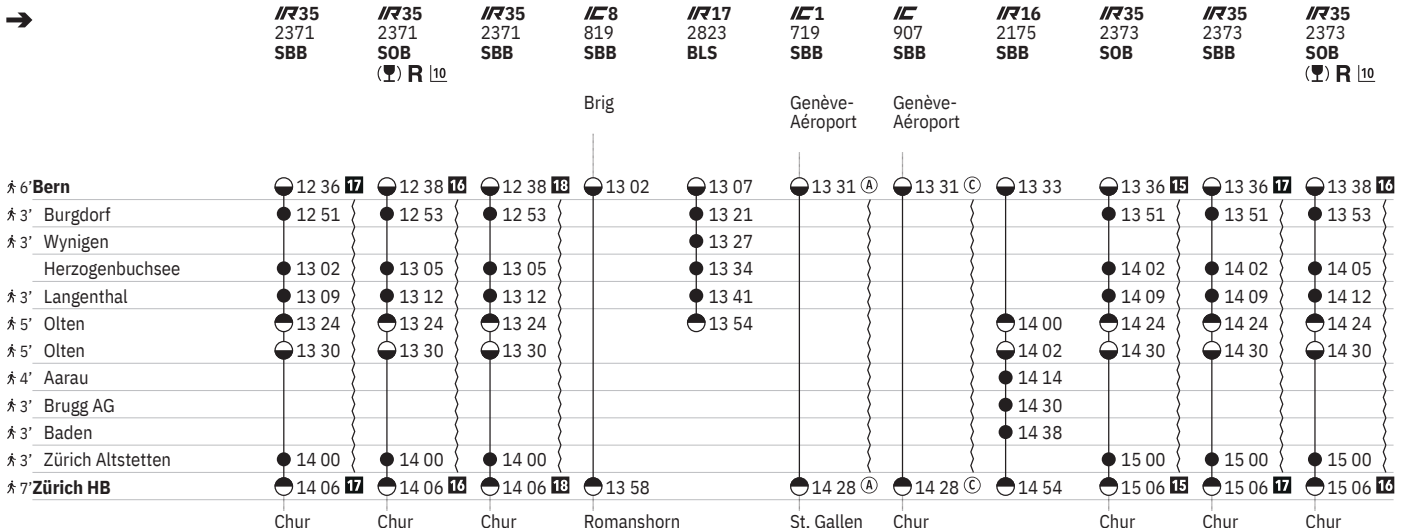

550 Bern - Zürich HB

Stand: 14. Mai 2024