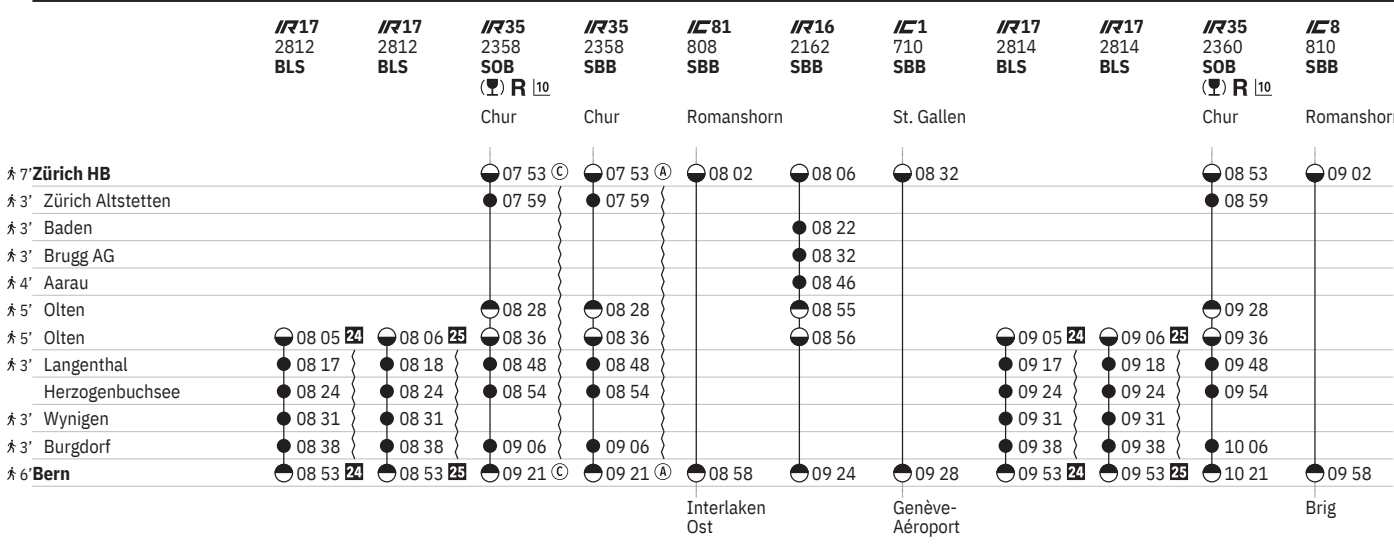

550 Zürich HB - Bern

Stand: 14. Mai 2024