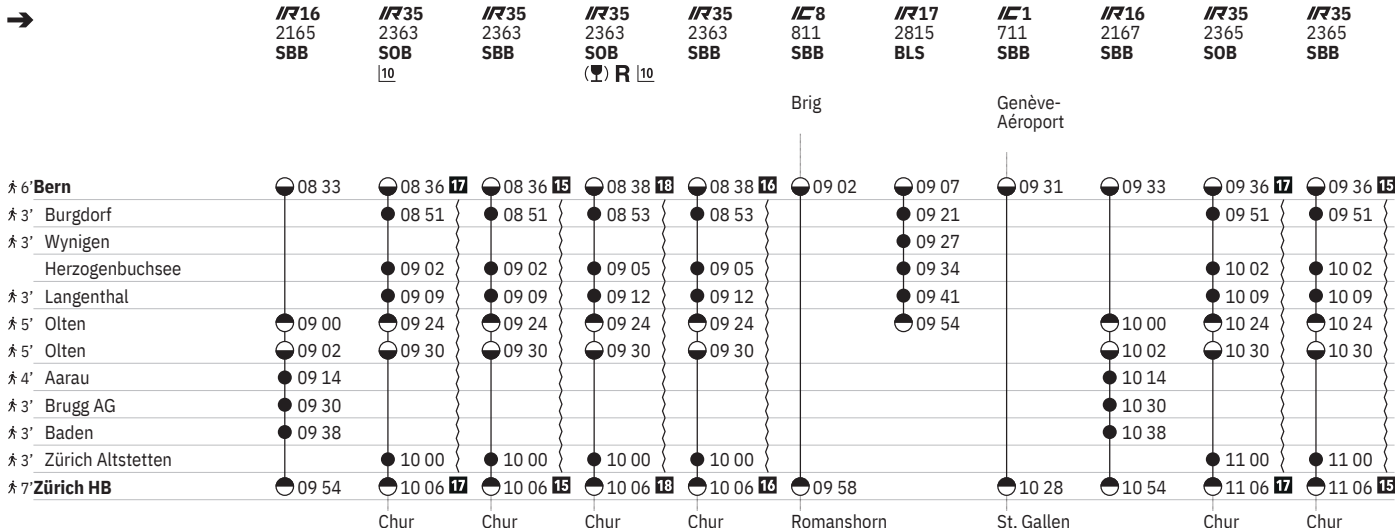

550 Bern - Zürich HB

Stand: 14. Mai 2024