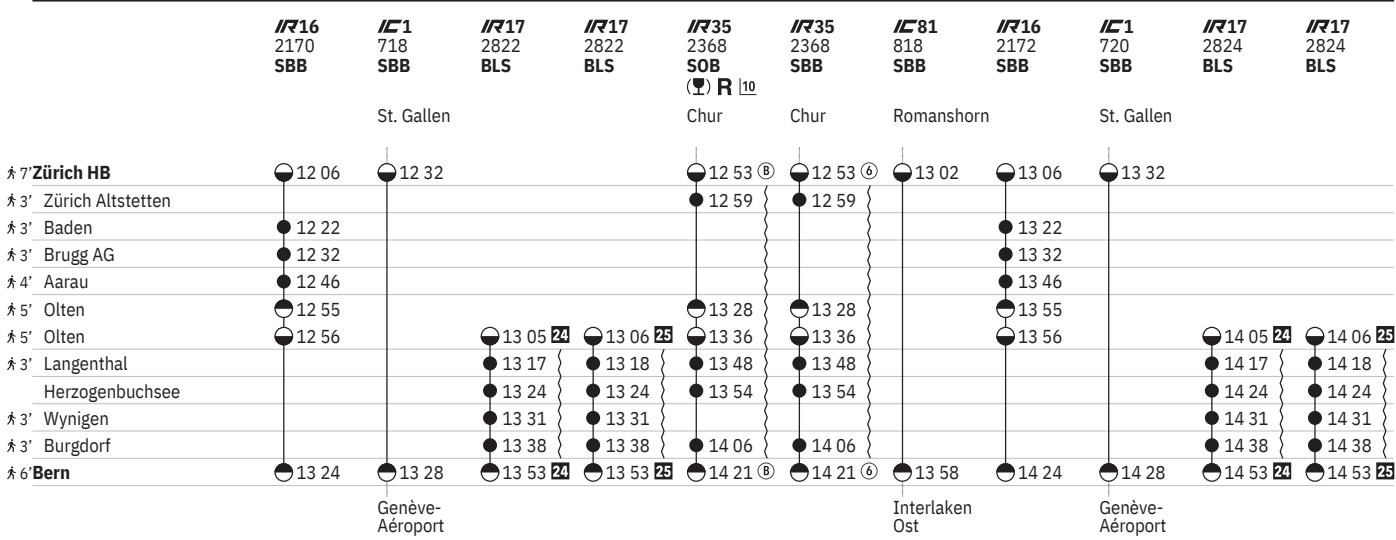

	IR35 2389 SBB	IR35 2389 SOB (R)	IR35 2389 SBB	IC8 837 SBB	IR17 2841 BLS	IR17 2841 BLS	IC1 737 SBB	IR16 2193 SBB	IC8 839 SBB	IR17 2845 BLS	IR17 2845 BLS
6' Bern	21 36 35	21 38 36	21 38 37	22 02	22 06 25	22 06 24	22 31		23 02	23 06 25	23 06 24
3' Burgdorf	21 51	21 53	21 53		22 22	22 22				23 22	23 22
3' Wynigen					22 28	22 28				23 28	23 28
Herzogenbuchsee	22 02	22 05	22 05		22 35	22 35				23 35	23 35
3' Langenthal	22 09	22 12	22 12		22 41	22 42				23 41	23 42
5' Olten	22 25 35	22 25 36	22 25 37	22 28	22 54 25	22 55 24	22 57		23 28	23 55 25	23 56 24
5' Olten				22 30			23 00	23 02	23 30		
4' Aarau								23 14			
3' Brugg AG								23 30			
3' Baden								23 38			
7' Zürich HB				23 02			23 31	23 54	00 01		

	IC1 739 SBB	IR35 2399 SOB (R)	IR35 2399 SBB	IC8 841 SBB	IR17 2847 BLS	IR17 2847 BLS	IC8 843 SBB	IR17 2849 BLS	IR17 2849 BLS	IC 747 SBB
6' Bern	23 31	23 38 38	23 38 39	00 02	00 06 40	00 06 41	01 06 42	01 09 43	01 09 44	02 01 10
3' Burgdorf		23 54	23 54		00 22	00 22		01 25	01 25	
3' Wynigen					00 28	00 28		01 31	01 31	
Herzogenbuchsee		00 06	00 06		00 35	00 35		01 38	01 38	
3' Langenthal		00 12	00 12		00 41	00 42		01 44	01 45	
5' Olten	23 57	00 26 38	00 26 39	00 28	00 54 40	00 55 41	01 32	01 57 43	01 58 44	02 27
5' Olten	00 02			00 35			01 34			02 32
4' Aarau	00 12						01 45			
3' Lenzburg	00 19									
7' Zürich HB	00 40			01 06			02 10 42			03 03 10

550 Zürich HB - Bern

Stand: 14. Mai 2024

550 Zürich HB - Bern

Stand: 14. Mai 2024

550 Zürich HB - Bern

Stand: 14. Mai 2024

550 Zürich HB - Bern

Stand: 14. Mai 2024