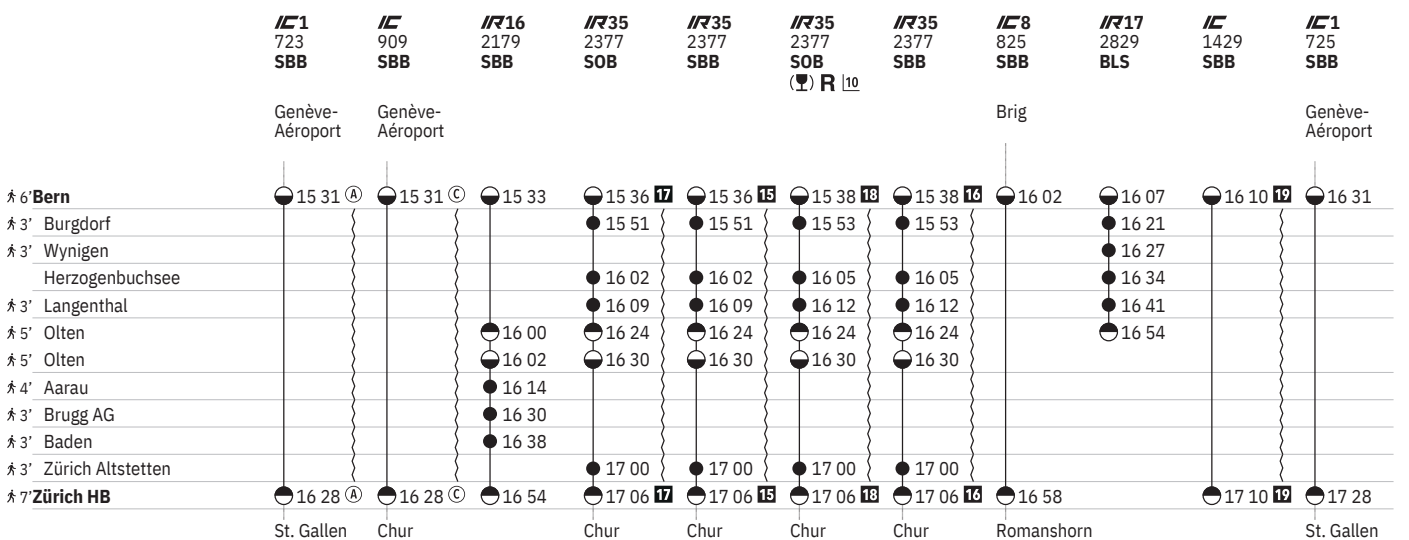

550 Bern - Zürich HB

Stand: 14. Mai 2024