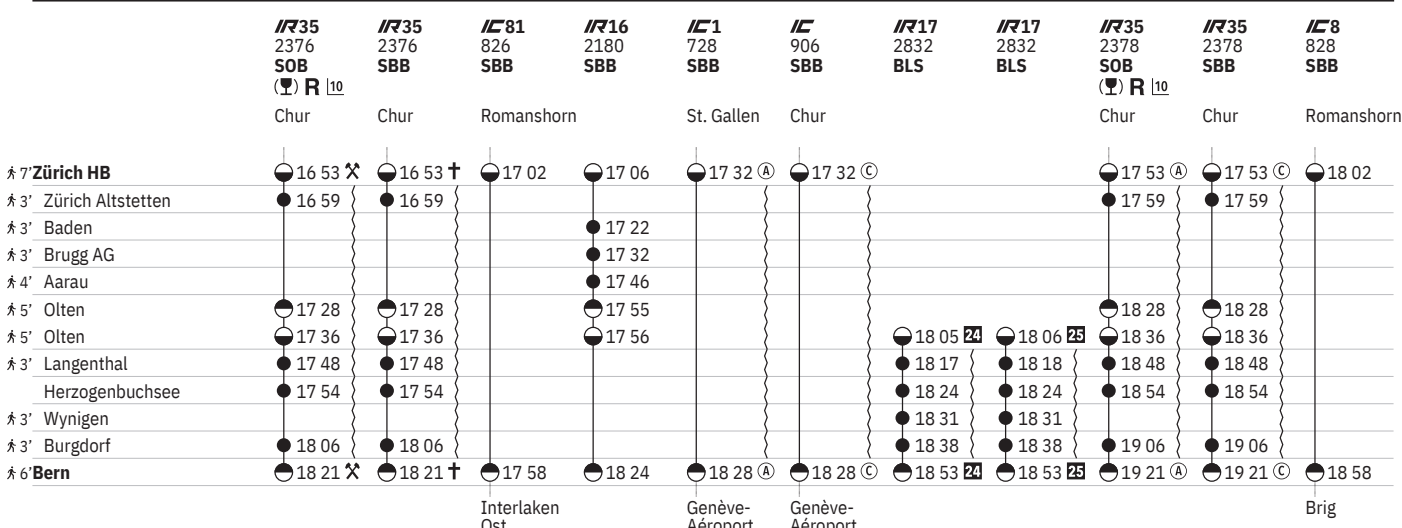

550 Zürich HB - Bern

Stand: 14. Mai 2024

550 Zürich HB - Bern

Stand: 14. Mai 2024

550 Zürich HB - Bern

Stand: 14. Mai 2024

550 Zürich HB - Bern

Stand: 14. Mai 2024

Zeichenerklärung

- 10** ④ – ⑦ vom 21.12.–12.1., ③ vom 20.9.–12.10. sowie 1.1.
11 ①, ⑥ – ⑦ vom 22.3.–24.3., 19.5.–26.5., ④ vom 16.6.–27.6., ①, ⑥ – ⑦ vom 8.9.–14.9., ④ vom 15.9.–3.10., ①, ⑥ – ⑦ vom 25.10.–27.10., ① vom 1.12.–8.12. sowie 3.2., 24.2., 5.5., 28.7., 17.11. ohne 16.9., 17.9., 18.9., 19.9.
12 ① – ⑦ vom 15.12.–21.3., 25.3.–23.5., 27.5.–15.6., ③ vom 21.6.–29.6., ① – ⑦ vom 30.6.–12.9., ② – ⑦ vom 16.9.–21.9., ③ vom 27.9.–5.10., ① – ⑦ vom 6.10.–24.10., ② – ⑦ vom 28.10.–13.12. sowie 3.11., 10.11., 24.11. ohne 3.2., 24.2., 5.5., 19.5., 28.7., 8.9.
13 ①, ⑥ – ⑦ vom 22.3.–24.3., 19.5.–26.5., ④ vom 16.6.–27.6., ①, ⑥ – ⑦ vom 8.9.–14.9., ④ vom 15.9.–3.10., ①, ⑥ – ⑦ vom 25.10.–27.10. sowie 3.2., 5.5., 28.7., 8.12. ohne 16.9., 17.9., 18.9., 19.9.
14 ① – ⑦ vom 15.12.–21.3., 25.3.–23.5., 27.5.–15.6., ③ vom 21.6.–29.6., ① – ⑦ vom 30.6.–12.9., ② – ⑦ vom 16.9.–21.9., ③ vom 27.9.–5.10., ① – ⑦ vom 6.10.–24.10., 28.10.–13.12. ohne 3.2., 5.5., 19.5., 28.7., 8.9., 8.12.
15 ④ vom 16.12.–13.6.
16 ④ vom 16.6.–12.12.

- ① Montag
 ② Dienstag
 ④ Donnerstag
 ⑤ Freitag
 ⑥ Samstag
 ⑦ Sonntag
 ⑧ Montag–Freitag ohne allg. Feiertage
 ⑨ Täglich ohne Samstage
 ⑩ Samstage, Sonn- und allg. Feiertage

- † Sonntage und allg. Feiertage
 ✕ Montag–Samstag ohne allg. Feiertage
 → Fahrpläne der Gegenrichtung, bitte weiterblättern
 ← Fahrpläne der Gegenrichtung, bitte zurückblättern
 ● Abfahrtszeit
 ● Ankunftszeit
 ● Abfahrtszeit
 ● Halt nur zum Aussteigen
 ● Halt nur zum Einsteigen