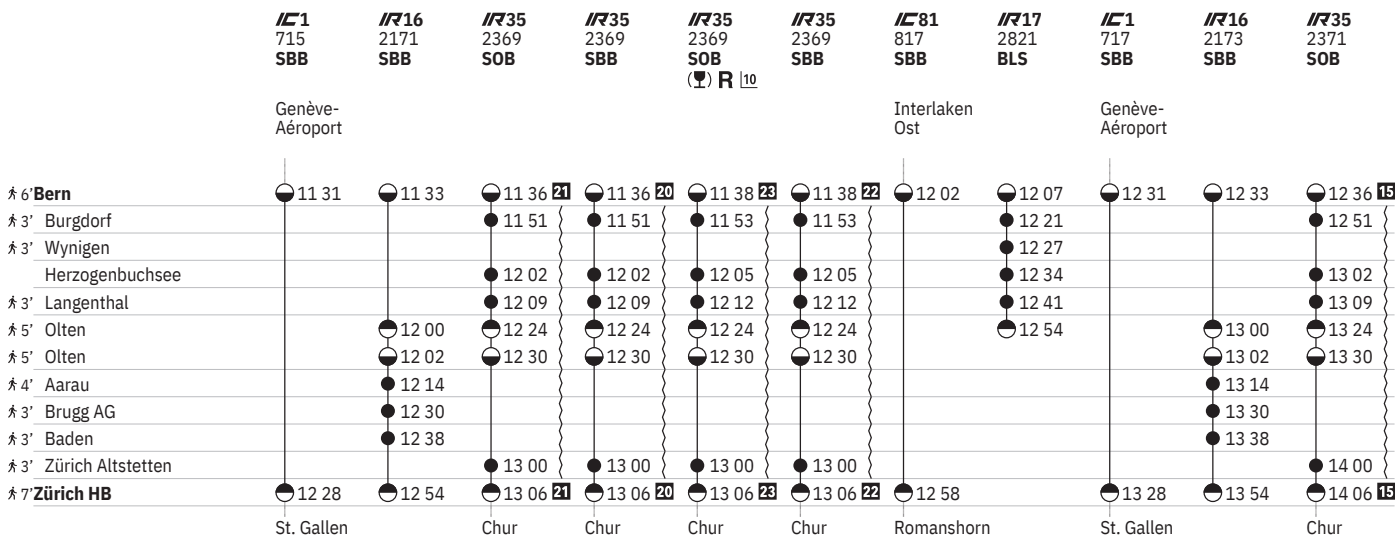

550 Bern - Zürich HB

Stand: 14. Mai 2024