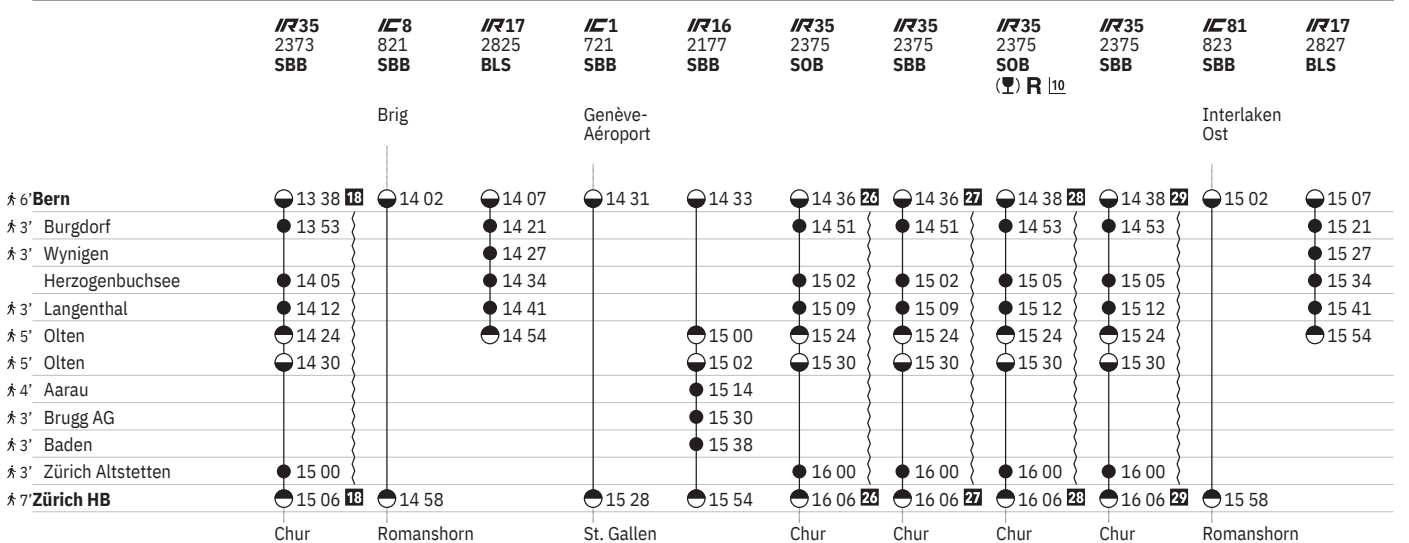

550 Bern - Zürich HB

Stand: 14. Mai 2024