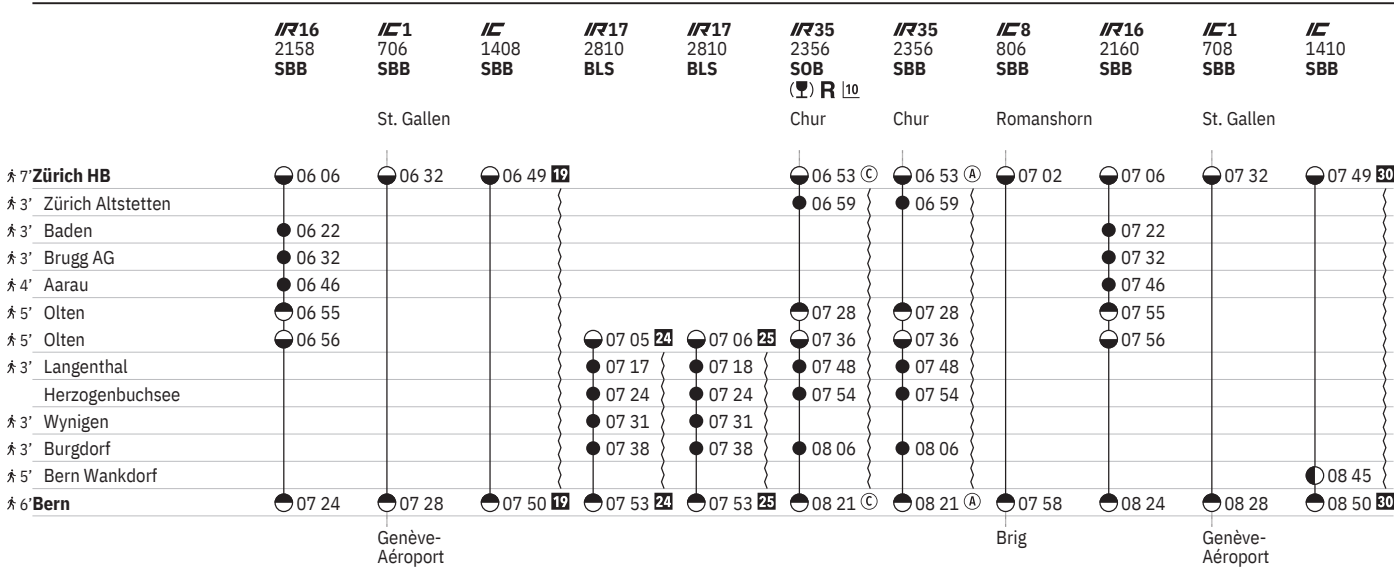

550 Zürich HB - Bern

Stand: 14. Mai 2024