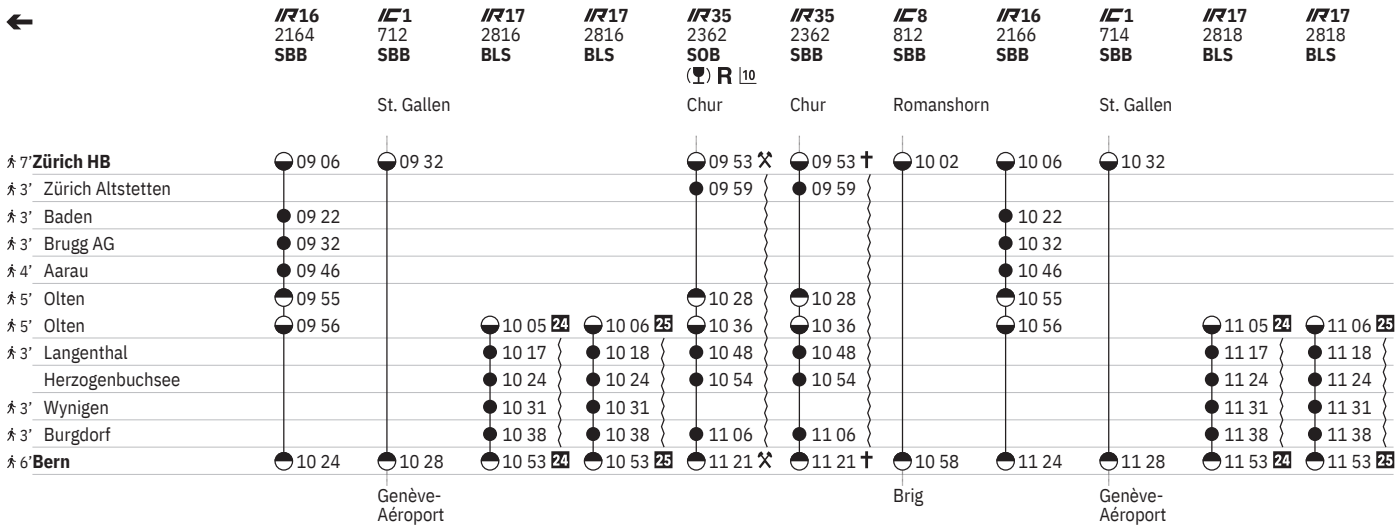

	IR35 2389 SBB	IR35 2389 SOB (R)	IR35 2389 SBB	IC8 837 SBB	IR17 2841 BLS	IR17 2841 BLS	IC1 737 SBB	IR16 2193 SBB	IC8 839 SBB	IR17 2845 BLS	IR17 2845 BLS
6' Bern	21 36 35	21 38 36	21 38 37	22 02	22 06 25	22 06 24	22 31		23 02	23 06 25	23 06 24
3' Burgdorf	21 51	21 53	21 53		22 22	22 22				23 22	23 22
3' Wynigen					22 28	22 28				23 28	23 28
Herzogenbuchsee	22 02	22 05	22 05		22 35	22 35				23 35	23 35
3' Langenthal	22 09	22 12	22 12		22 41	22 42				23 41	23 42
5' Olten	22 25 35	22 25 36	22 25 37	22 28	22 54 25	22 55 24	22 57		23 28	23 55 25	23 56 24
5' Olten				22 30			23 00	23 02	23 30		
4' Aarau								23 14			
3' Brugg AG								23 30			
3' Baden								23 38			
7' Zürich HB				23 02			23 31	23 54	00 01		

	IC1 739 SBB	IR35 2399 SOB (R)	IR35 2399 SBB	IC8 841 SBB	IR17 2847 BLS	IR17 2847 BLS	IC8 843 SBB	IR17 2849 BLS	IR17 2849 BLS	IC 747 SBB
6' Bern	23 31	23 38 38	23 38 39	00 02	00 06 40	00 06 41	01 06 42	01 09 43	01 09 44	02 01 10
3' Burgdorf		23 54	23 54		00 22	00 22		01 25	01 25	
3' Wynigen					00 28	00 28		01 31	01 31	
Herzogenbuchsee		00 06	00 06		00 35	00 35		01 38	01 38	
3' Langenthal		00 12	00 12		00 41	00 42		01 44	01 45	
5' Olten	23 57	00 26 38	00 26 39	00 28	00 54 40	00 55 41	01 32	01 57 43	01 58 44	02 27
5' Olten	00 02			00 35			01 34			02 32
4' Aarau	00 12						01 45			
3' Lenzburg	00 19									
7' Zürich HB	00 40			01 06			02 10 42			03 03 10

550 Zürich HB - Bern

Stand: 14. Mai 2024

550 Zürich HB - Bern

Stand: 14. Mai 2024

550 Zürich HB - Bern

Stand: 14. Mai 2024

550 Zürich HB - Bern

Stand: 14. Mai 2024