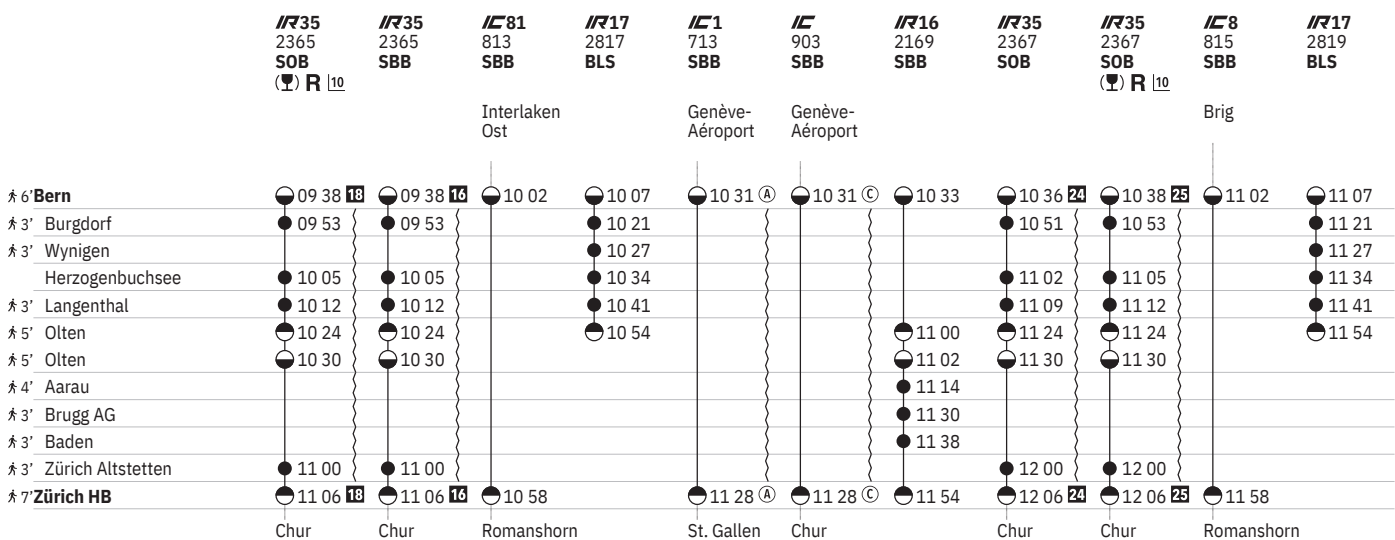

550 Bern - Zürich HB

Stand: 14. Mai 2024