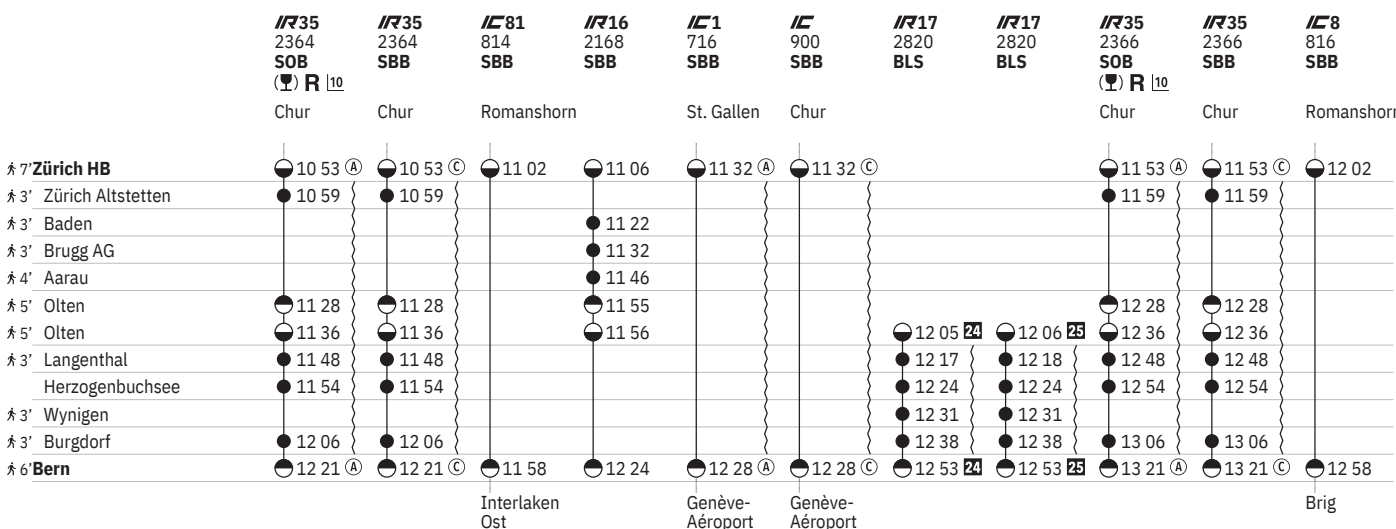

	IR35 2389 SBB	IR35 2389 SOB (R)	IR35 2389 SBB	IC8 837 SBB	IR17 2841 BLS	IR17 2841 BLS	IC1 737 SBB	IR16 2193 SBB	IC8 839 SBB	IR17 2845 BLS	IR17 2845 BLS
6' Bern	21 36 35	21 38 36	21 38 37	22 02	22 06 25	22 06 24	22 31		23 02	23 06 25	23 06 24
3' Burgdorf	21 51	21 53	21 53		22 22	22 22				23 22	23 22
3' Wynigen					22 28	22 28				23 28	23 28
Herzogenbuchsee	22 02	22 05	22 05		22 35	22 35				23 35	23 35
3' Langenthal	22 09	22 12	22 12		22 41	22 42				23 41	23 42
5' Olten	22 25 35	22 25 36	22 25 37	22 28	22 54 25	22 55 24	22 57		23 28	23 55 25	23 56 24
5' Olten				22 30			23 00	23 02	23 30		
4' Aarau								23 14			
3' Brugg AG								23 30			
3' Baden								23 38			
7' Zürich HB				23 02			23 31	23 54	00 01		

	IC1 739 SBB	IR35 2399 SOB (R)	IR35 2399 SBB	IC8 841 SBB	IR17 2847 BLS	IR17 2847 BLS	IC8 843 SBB	IR17 2849 BLS	IR17 2849 BLS	IC 747 SBB
6' Bern	23 31	23 38 38	23 38 39	00 02	00 06 40	00 06 41	01 06 42	01 09 43	01 09 44	02 01 10
3' Burgdorf		23 54	23 54		00 22	00 22		01 25	01 25	
3' Wynigen					00 28	00 28		01 31	01 31	
Herzogenbuchsee		00 06	00 06		00 35	00 35		01 38	01 38	
3' Langenthal		00 12	00 12		00 41	00 42		01 44	01 45	
5' Olten	23 57	00 26 38	00 26 39	00 28	00 54 40	00 55 41	01 32	01 57 43	01 58 44	02 27
5' Olten	00 02			00 35			01 34			02 32
4' Aarau	00 12						01 45			
3' Lenzburg	00 19									
7' Zürich HB	00 40			01 06			02 10 42			03 03 10

550 Zürich HB - Bern

Stand: 14. Mai 2024

550 Zürich HB - Bern

Stand: 14. Mai 2024

550 Zürich HB - Bern

Stand: 14. Mai 2024

550 Zürich HB - Bern

Stand: 14. Mai 2024