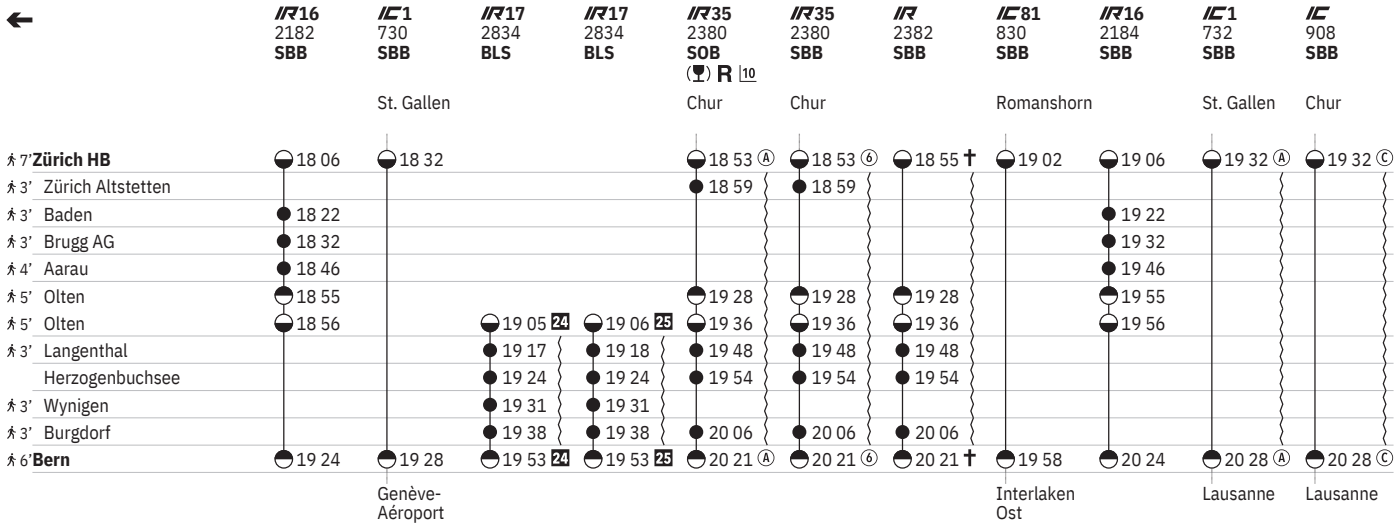

	IC1 739 SBB	IR35 2399 SOB (R)	IR35 2399 SBB	IC8 841 SBB	IR17 2847 BLS	IR17 2847 BLS	IC8 843 SBB	IR17 2849 BLS	IR17 2849 BLS	IC 747 SBB
6' Bern	23 31	23 38 38	23 38 39	00 02	00 06 40	00 06 41	01 06 42	01 09 43	01 09 44	02 01 10
3' Burgdorf		23 54	23 54		00 22	00 22		01 25	01 25	
3' Wynigen					00 28	00 28		01 31	01 31	
Herzogenbuchsee		00 06	00 06		00 35	00 35		01 38	01 38	
3' Langenthal		00 12	00 12		00 41	00 42		01 44	01 45	
5' Olten	23 57	00 26 38	00 26 39	00 28	00 54 40	00 55 41	01 32	01 57 43	01 58 44	02 27
5' Olten	00 02			00 35			01 34			02 32
4' Aarau	00 12						01 45			
3' Lenzburg	00 19									
7' Zürich HB	00 40			01 06			02 10 42			03 03 10

550 Zürich HB - Bern

Stand: 14. Mai 2024

550 Zürich HB - Bern

Stand: 14. Mai 2024

550 Zürich HB - Bern

Stand: 14. Mai 2024

550 Zürich HB - Bern

Stand: 14. Mai 2024