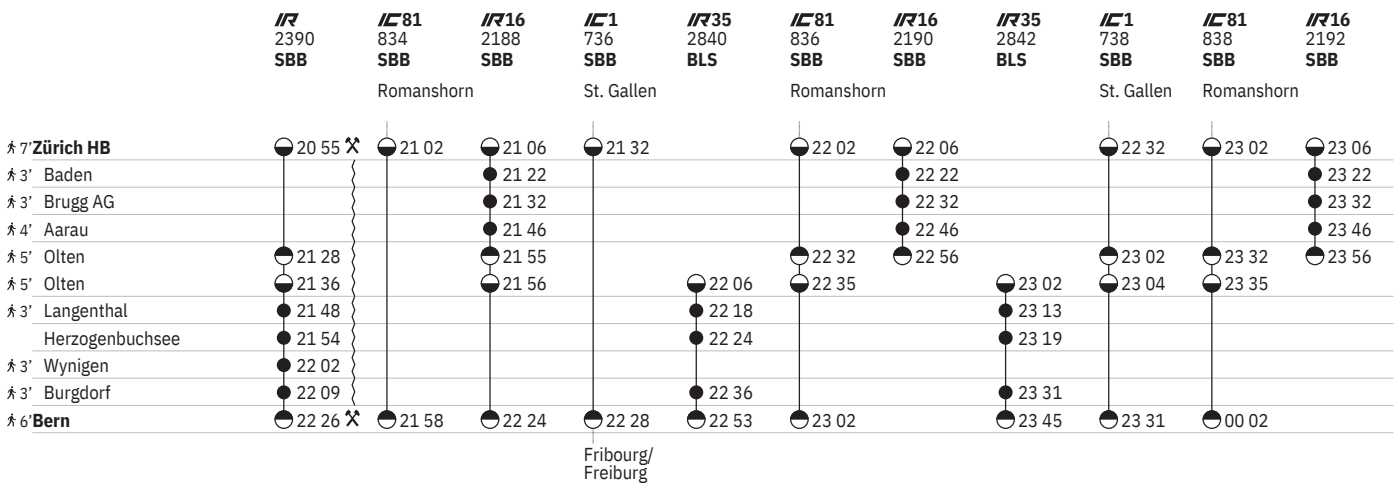

Fribourg/
Freiburg