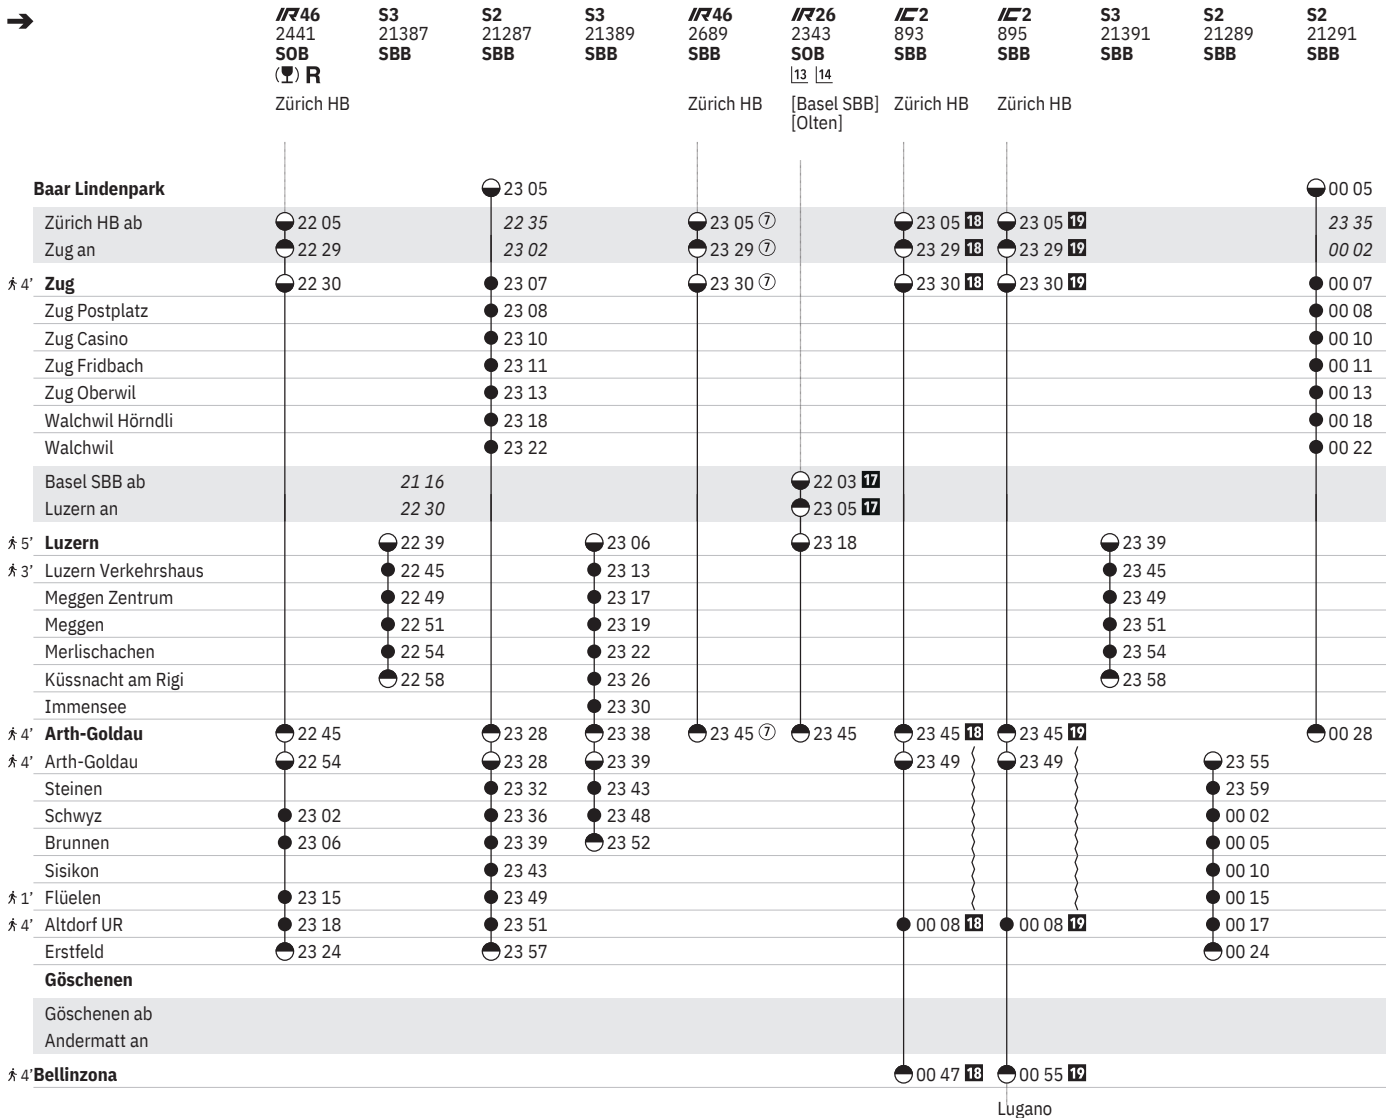

601 Luzern - Küssnacht am Rigi - Arth-Goldau - Göschenen
Baar Lindenpark - Zug - Arth-Goldau - Göschenen

Stand: 23. August 2024

17 ① - ⑦ vom 15.12.-15.3., ⑤ - ⑥ vom 21.3.-13.12.   **19** Nacht ④/⑦   **14** R ⑤ - ⑥
18 Nacht ①/② - ⑤/⑥   **13** (R) ⑤ - ⑥