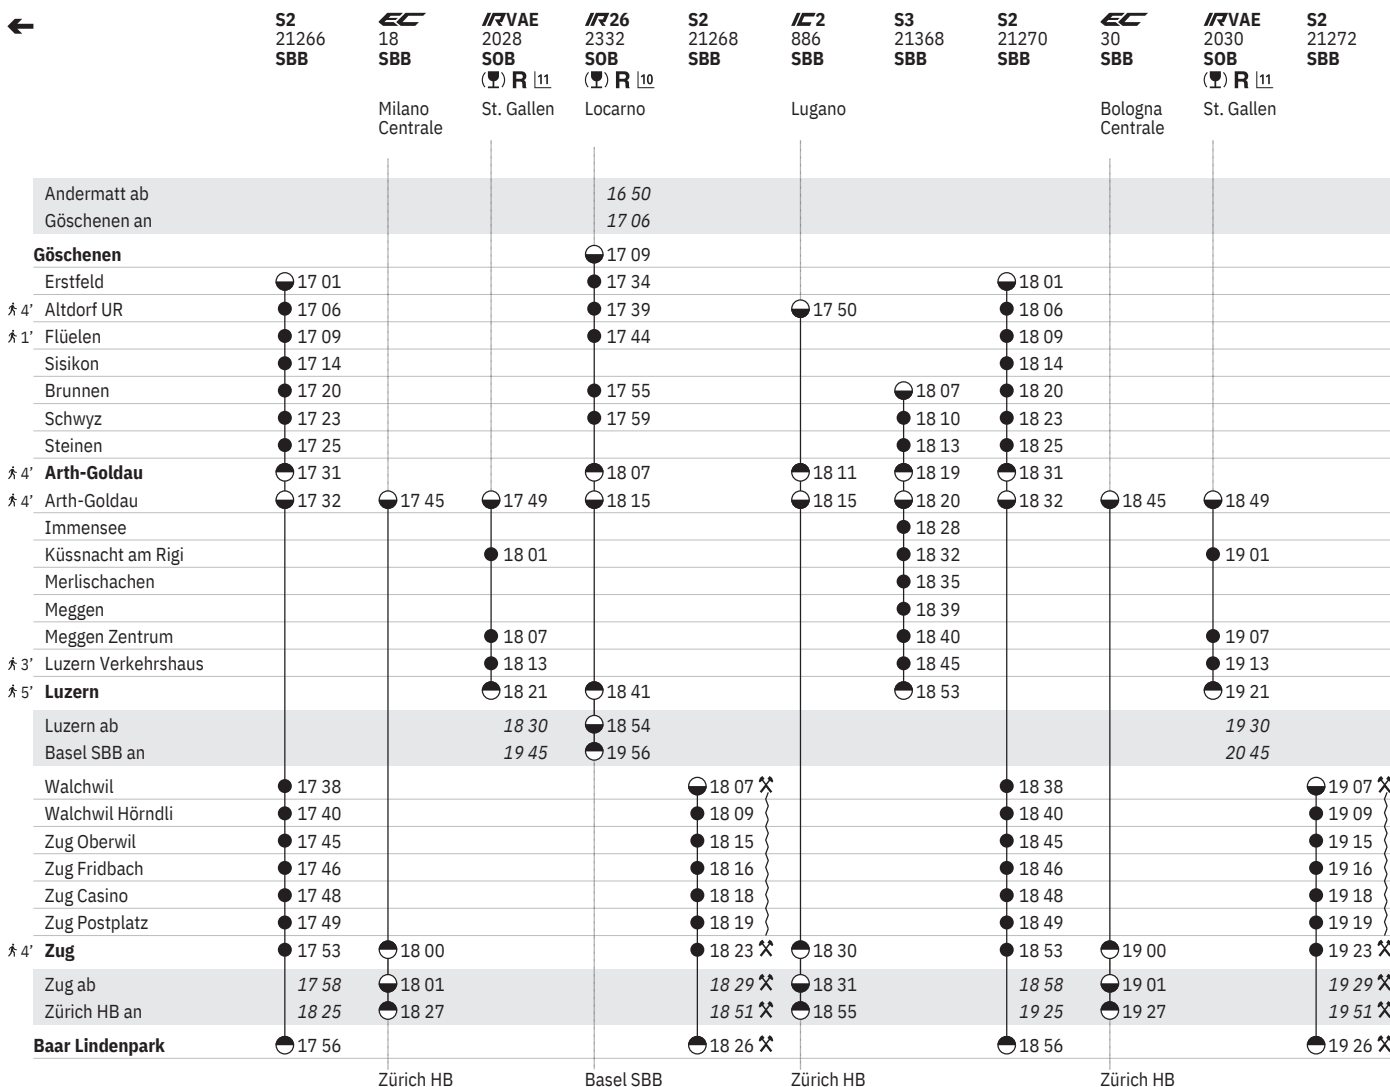

601 Göschenen - Arth-Goldau - Küssnacht am Rigi - Luzern
Göschenen - Arth-Goldau - Zug - Baar Lindenpark

Stand: 23. August 2024

¹⁰ Treno Gottardo

¹¹ Voralpen-Express