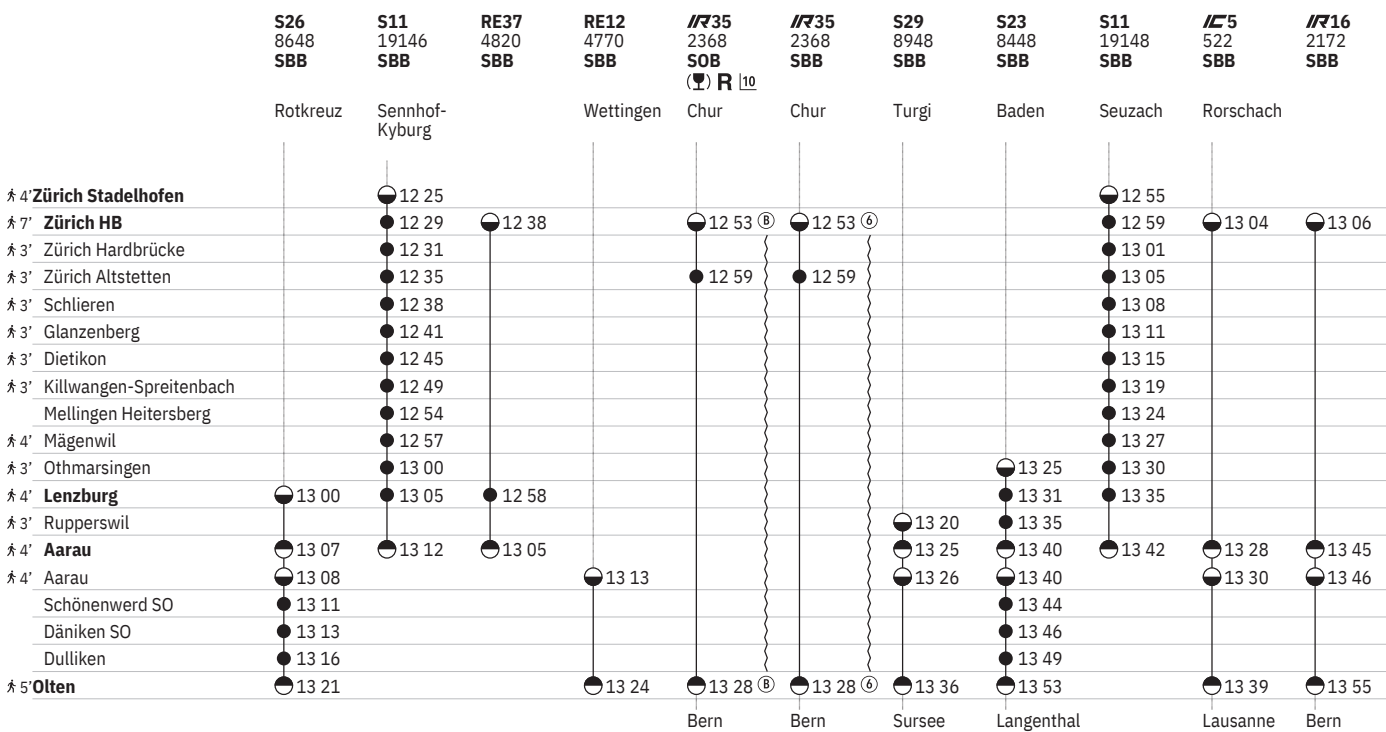

18 (C) vom 21.12.–18.4., 26.4.–29.5., 7.6.–1.8., 9.8.–13.12. sowie 18.4., 29.5., 1.8.

19 (B) sowie 19.4., 31.5., 2.8. ohne 18.4., 29.5., 1.8.

10 Aare Linth

651 Zürich - Lenzburg - Olten

Stand: 23. August 2024

10 Aare Linth

651 Zürich - Lenzburg - Olten

Stand: 23. August 2024

¹⁰ Aare Linth

651 Zürich - Lenzburg - Olten

Stand: 23. August 2024

¹⁰ Aare Linth

651 Zürich - Lenzburg - Olten

Stand: 23. August 2024

¹⁰ Aare Linth

651 Zürich - Lenzburg - Olten

Stand: 23. August 2024

10 Aare Linth

651 Zürich - Lenzburg - Olten

Stand: 23. August 2024

10 (A) vom 16.12.–20.12., 6.1.–25.7., 11.8.–12.12. ohne 30.5. 10 Aare Linth

651 Zürich - Lenzburg - Olten

Stand: 23. August 2024

¹⁰ Aare Linth

651 Zürich - Lenzburg - Olten

Stand: 23. August 2024

20 ① - ④, ⑦ sowie 18.4., 1.8.

21 ⑤ vom 20.12.-11.4., 25.4.-25.7., 8.8.-12.12.

10 Aare Linth