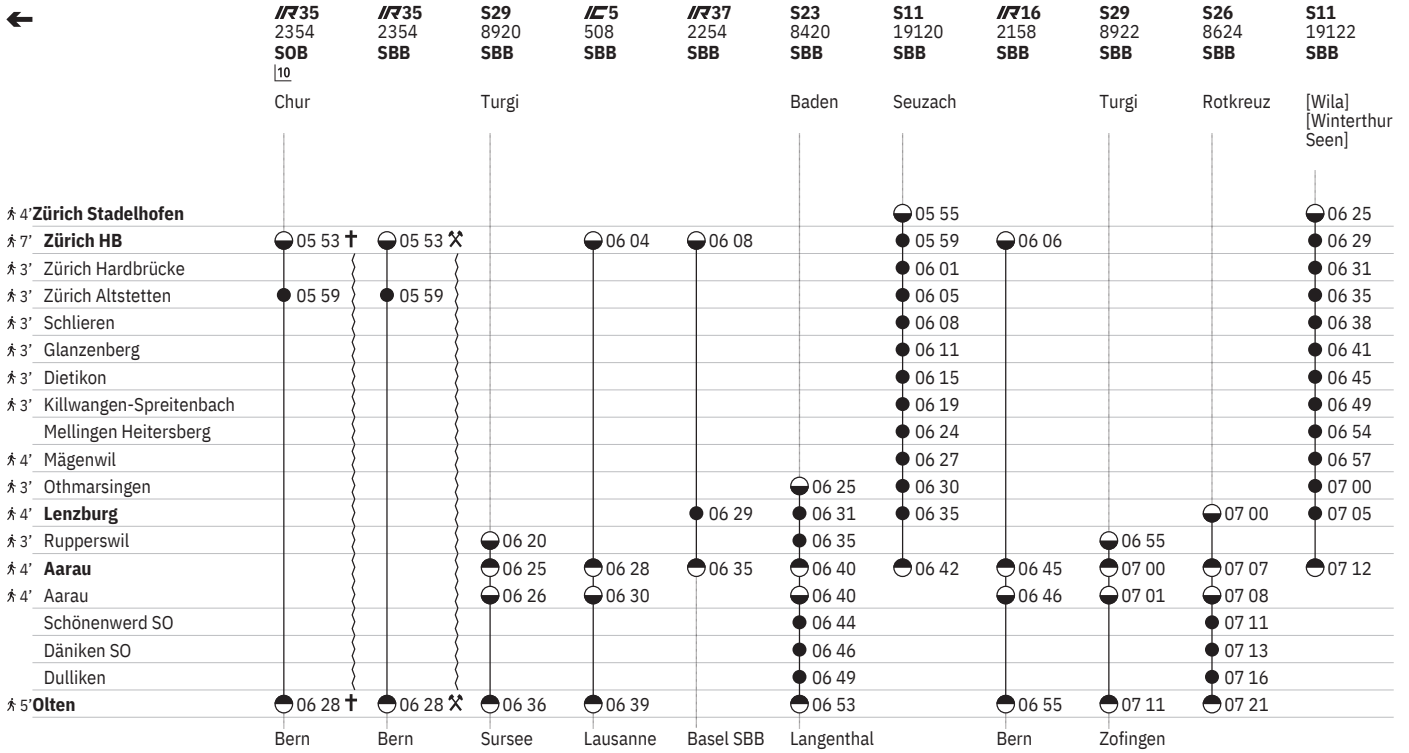

¹⁴ Nacht ⑤/⑥ - ⑥/⑦ sowie 31.12./1.1., 17.4./18.4., 20.4./21.4., 30.4./1.5., 28.5./29.5., 29.5./30.5., 8.6./9.6., 31.7./1.8.

¹⁵ Nacht ⑤/⑥ - ⑥/⑦ sowie 31.12./1.1., 17.4./18.4., 28.5./29.5., 31.7./1.8.

¹⁶ Nacht ⑤/⑥ - ⑥/⑦ sowie 31.12./1.1., 17.4./18.4., 20.4./21.4., 28.5./29.5., 29.5./30.5., 8.6./9.6., 31.7./1.8.

¹⁷ Nacht ⑤/⑥ - ⑥/⑦ vom 20.12./21.12.-11.1./12.1., 19.9./20.9.-11.10./12.10. sowie 31.12./1.1.

651 Olten - Lenzburg - Zürich

Stand: 23. August 2024

651 Zürich - Lenzburg - Olten

Stand: 23. August 2024

14 Nacht ⑤/⑥ - ⑥/⑦ sowie 31.12./1.1., 17.4./18.4., 20.4./21.4., 30.4./1.5., 28.5./29.5., 29.5./30.5., 8.6./9.6., 31.7./1.8.

17 Nacht ⑤/⑥ - ⑥/⑦ vom 20.12./21.12.-11.1./12.1., 19.9./20.9.-11.10./12.10. sowie 31.12./1.1.

651 Zürich - Lenzburg - Olten

Stand: 23. August 2024

10 Aare Linth

651 Zürich - Lenzburg - Olten

Stand: 23. August 2024

18 (C) vom 21.12.–18.4., 26.4.–29.5., 7.6.–1.8., 9.8.–13.12. sowie 18.4., 29.5., 1.8.

19 (B) sowie 19.4., 31.5., 2.8. ohne 18.4., 29.5., 1.8.

10 Aare Linth

651 Zürich - Lenzburg - Olten

Stand: 23. August 2024