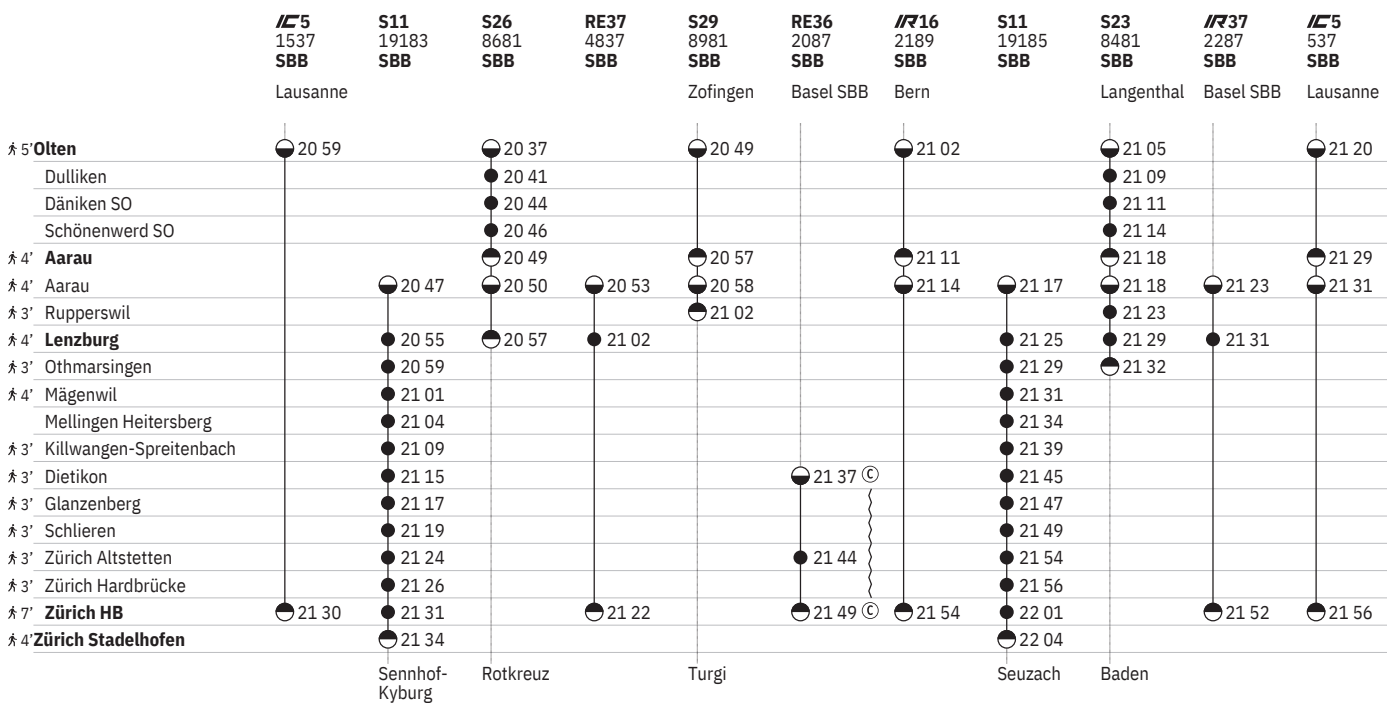

Stand: 23. August 2024

¹⁰ Aare Linth
¹³ [ⓐ] [ⓑ] vom 15.6.–13.12.

¹⁵ [ⓧ] [ⓧ] vom 16.6.–13.12.
¹⁹ [ⓐ] [ⓑ] vom 15.6.–13.12.

²¹ [ⓧ] vom 16.6.–13.12.

651 Olten - Lenzburg - Zürich

Stand: 23. August 2024

10 Aare Linth

11 (A) vom 16.6.-12.12.

17 R (A) vom 16.6.-12.12.

651 Olten - Lenzburg - Zürich  

Stand: 23. August 2024

12 ⑤ – ⑥ sowie 31.12., 17.4., 20.4., 28.5., 29.5., 8.6., 31.7.

13 ① – ④, ⑦ ohne 31.12., 17.4., 20.4., 28.5., 29.5., 8.6., 31.7.