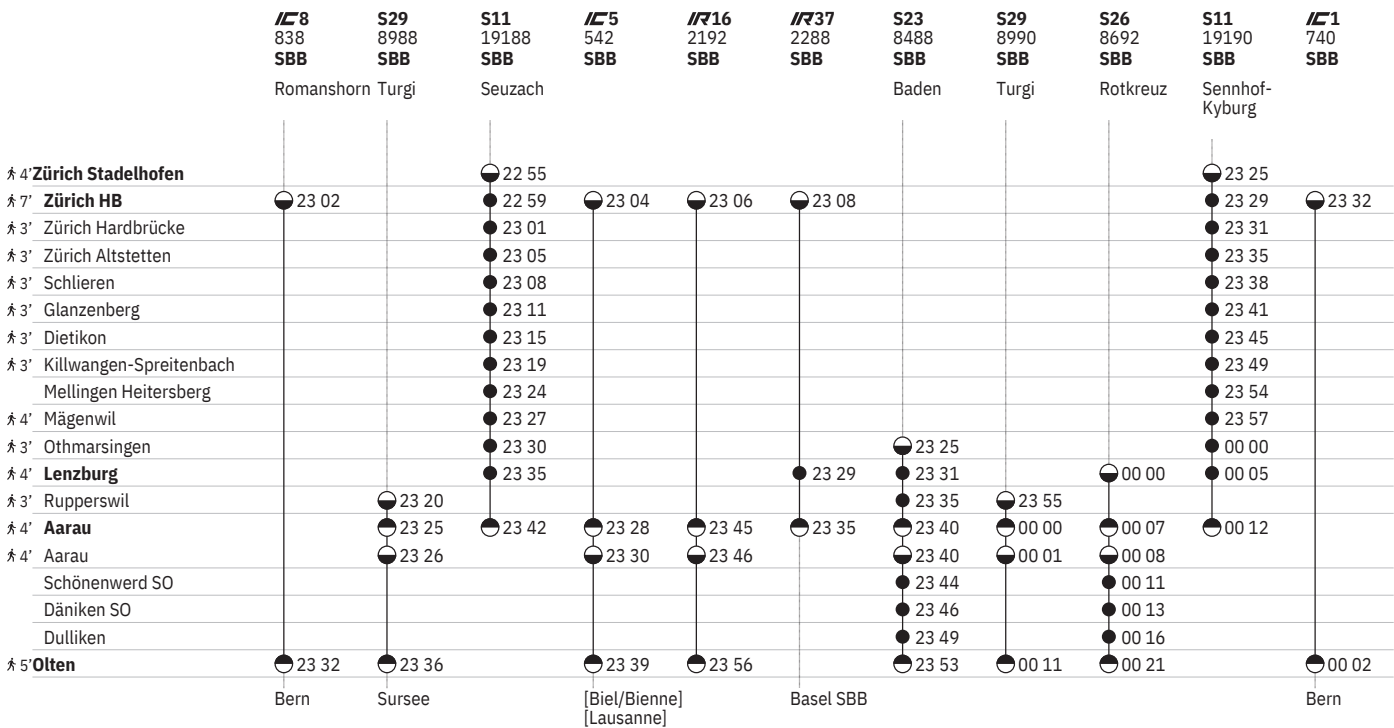

651 Zürich - Lenzburg - Olten

Stand: 23. August 2024

¹⁰ Aare Linth

651 Zürich - Lenzburg - Olten

Stand: 23. August 2024

20 ① - ④, ⑦ sowie 18.4., 1.8.

21 ⑤ vom 20.12.-11.4., 25.4.-25.7., 8.8.-12.12.

10 Aare Linth

651 Zürich - Lenzburg - Olten

Stand: 23. August 2024

	S29 8978 SBB	S11 19178 SBB	RE37 4836 SBB	S26 8680 SBB	RE12 4786 SBB	IR35 2388 SOB (R) R ¹⁰	IR 2390 SBB	S29 8980 SBB	S11 19180 SBB	IC5 538 SBB	S23 8480 SBB
	Turgi	[Sennhof- Kyburg] [Wila]		Rotkreuz	Wettingen	Chur		Turgi	Seuzach	Rorschach	Baden
4' Zürich Stadelhofen		20 25							20 55		
7' Zürich HB		20 29	20 38			20 53 †	20 55 ✕		20 59	21 04	
3' Zürich Hardbrücke		20 31							21 01		
3' Zürich Altstetten		20 35				20 59			21 05		
3' Schlieren		20 38							21 08		
3' Glanzenberg		20 41							21 11		
3' Dietikon		20 45							21 15		
3' Killwangen-Spreitenbach		20 49							21 19		
Mellingen Heitersberg		20 54							21 24		
4' Mägenwil		20 57							21 27		
3' Othmarsingen		21 00							21 30		21 25
4' Lenzburg		21 05	20 58	21 00					21 35		21 31
3' Rapperswil	20 55							21 20			21 35
4' Aarau	21 00	21 12	21 05	21 07				21 25	21 42	21 28	21 40
4' Aarau	21 01			21 08	21 13			21 26		21 30	21 40
Schönenwerd SO				21 11							21 44
Däniken SO				21 13							21 46
Dulliken				21 16							21 49
5' Olten	21 11			21 21	21 24	21 28 †	21 28 ✕	21 36		21 39	21 53
	Zofingen					Bern	Bern	Sursee		Lausanne	

¹⁰ Aare Linth

651 Zürich - Lenzburg - Olten

Stand: 23. August 2024

651 Zürich - Lenzburg - Olten

Stand: 23. August 2024

14 Nacht ⑤/⑥ - ⑥/⑦ sowie 31.12./1.1., 17.4./18.4., 20.4./21.4., 30.4./1.5., 28.5./29.5., 29.5./30.5., 8.6./9.6., 31.7./1.8.

15 Nacht ⑤/⑥ - ⑥/⑦ sowie 31.12./1.1., 17.4./18.4., 28.5./29.5., 31.7./1.8.

16 Nacht ⑤/⑥ - ⑥/⑦ sowie 31.12./1.1., 17.4./18.4., 20.4./21.4., 28.5./29.5., 29.5./30.5., 8.6./9.6., 31.7./1.8.

17 Nacht ⑤/⑥ - ⑥/⑦ vom 20.12./21.12.-11.1./12.1., 19.9./20.9.-11.10./12.10. sowie 31.12./1.1.