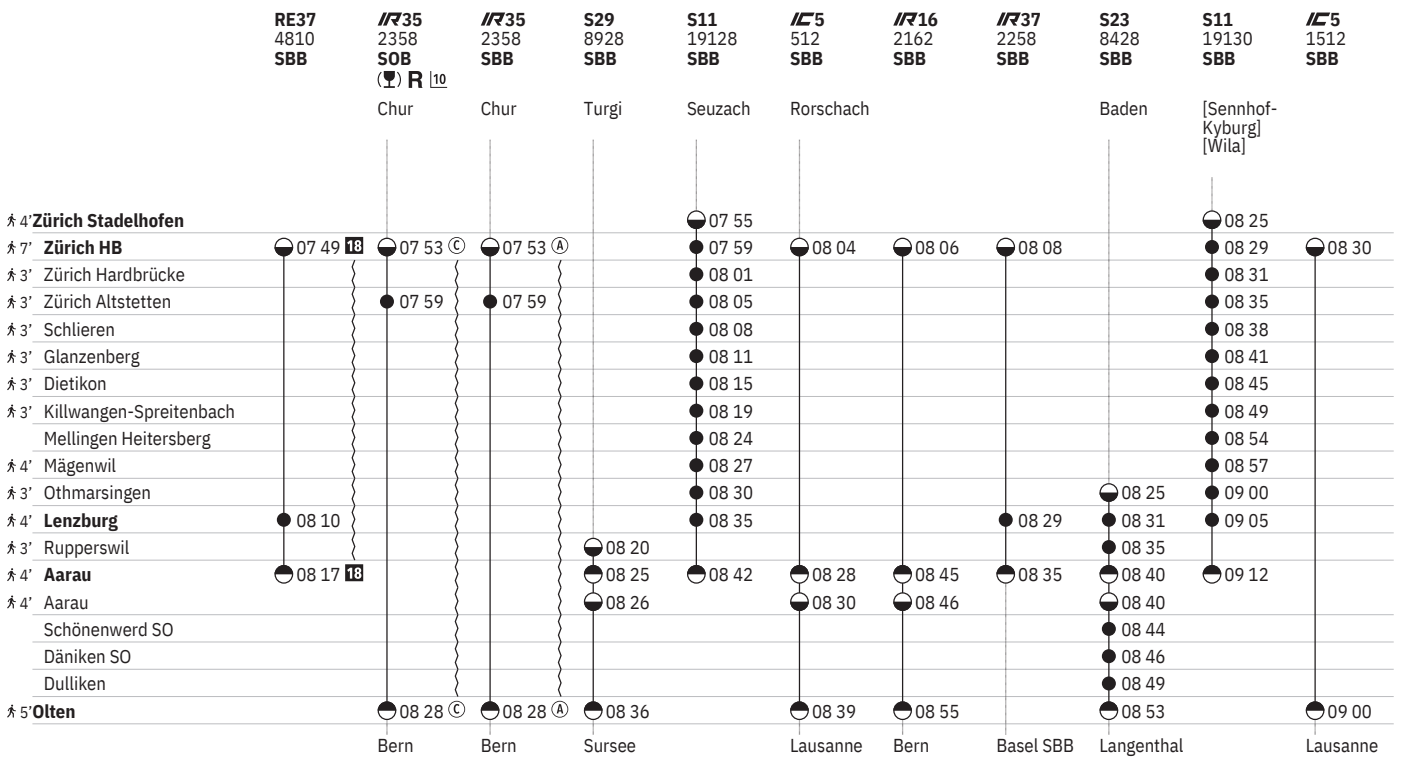

¹⁷ Nacht ⑤/⑥ - ⑥/⑦ vom 20.12./21.12.-11.1./12.1., 19.9./20.9.-11.10./12.10. sowie 31.12./1.1.

651 Olten - Lenzburg - Zürich

Stand: 23. August 2024

651 Zürich - Lenzburg - Olten

Stand: 23. August 2024

14 Nacht ⑤/⑥ - ⑥/⑦ sowie 31.12./1.1., 17.4./18.4., 20.4./21.4., 30.4./1.5., 28.5./29.5., 29.5./30.5., 8.6./9.6., 31.7./1.8.

17 Nacht ⑤/⑥ - ⑥/⑦ vom 20.12./21.12.-11.1./12.1., 19.9./20.9.-11.10./12.10. sowie 31.12./1.1.

651 Zürich - Lenzburg - Olten

Stand: 23. August 2024

10 Aare Linth

651 Zürich - Lenzburg - Olten

Stand: 23. August 2024

18 (C) vom 21.12.–18.4., 26.4.–29.5., 7.6.–1.8., 9.8.–13.12. sowie 18.4., 29.5., 1.8.

19 (B) sowie 19.4., 31.5., 2.8. ohne 18.4., 29.5., 1.8.

10 Aare Linth

651 Zürich - Lenzburg - Olten

Stand: 23. August 2024