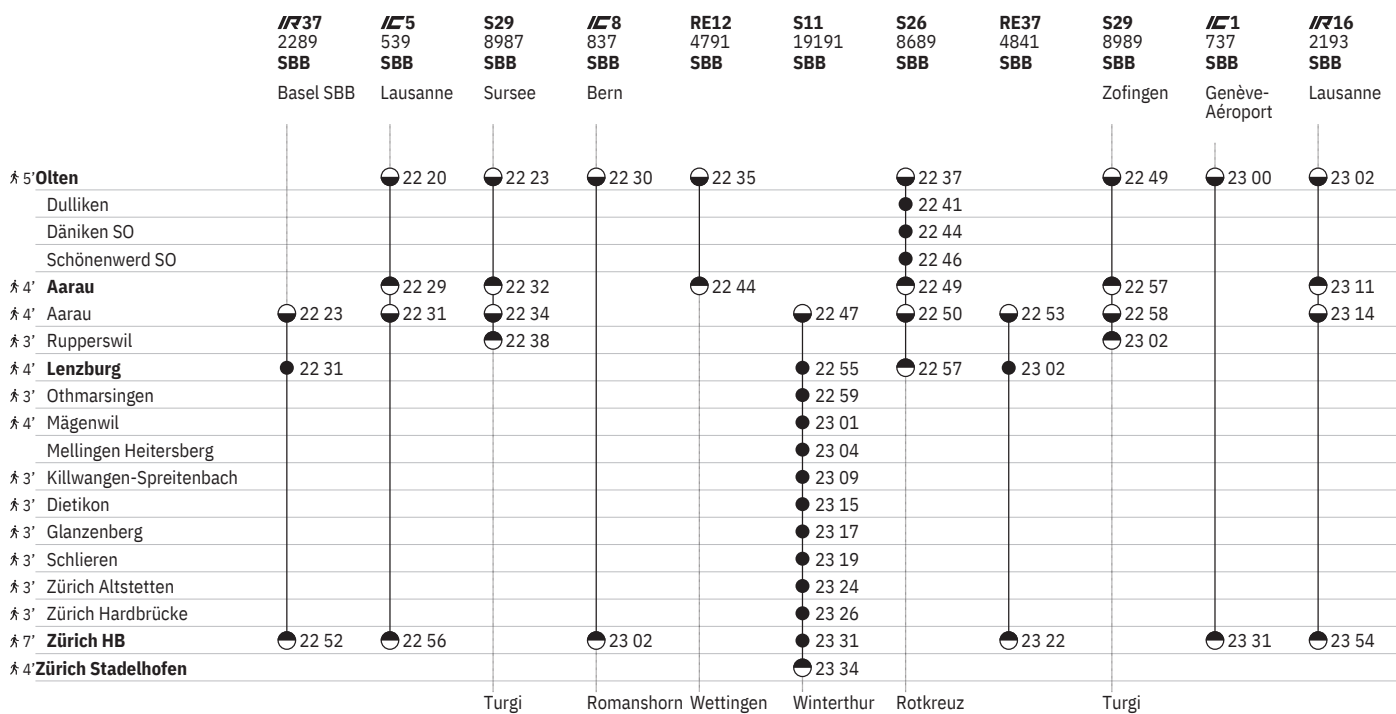

¹⁹ R © vom 15.6.–13.12.

651 Olten - Lenzburg - Zürich

Stand: 23. August 2024

11 ⑦ vom 15.12.–13.4., 21.4.–1.6., 9.6.–7.12. sowie 21.4., 9.6.

10 Aare Linth
13 (▼) ① vom 15.6.–13.12.

12 R ① vom 15.6.–13.12.

651 Olten - Lenzburg - Zürich  

Stand: 23. August 2024

¹⁰ Aare Linth
¹³ [ⓐ] [ⓑ] vom 15.6.–13.12.

¹⁵ [ⓧ] [ⓧ] vom 16.6.–13.12.
¹⁹ [ⓐ] [ⓑ] vom 15.6.–13.12.

²¹ [ⓧ] vom 16.6.–13.12.

651 Olten - Lenzburg - Zürich

Stand: 23. August 2024

10 Aare Linth

11 (A) vom 16.6.-12.12.

17 R (A) vom 16.6.-12.12.

651 Olten - Lenzburg - Zürich  

Stand: 23. August 2024

12 ⑤ – ⑥ sowie 31.12., 17.4., 20.4., 28.5., 29.5., 8.6., 31.7.

13 ① – ④, ⑦ ohne 31.12., 17.4., 20.4., 28.5., 29.5., 8.6., 31.7.