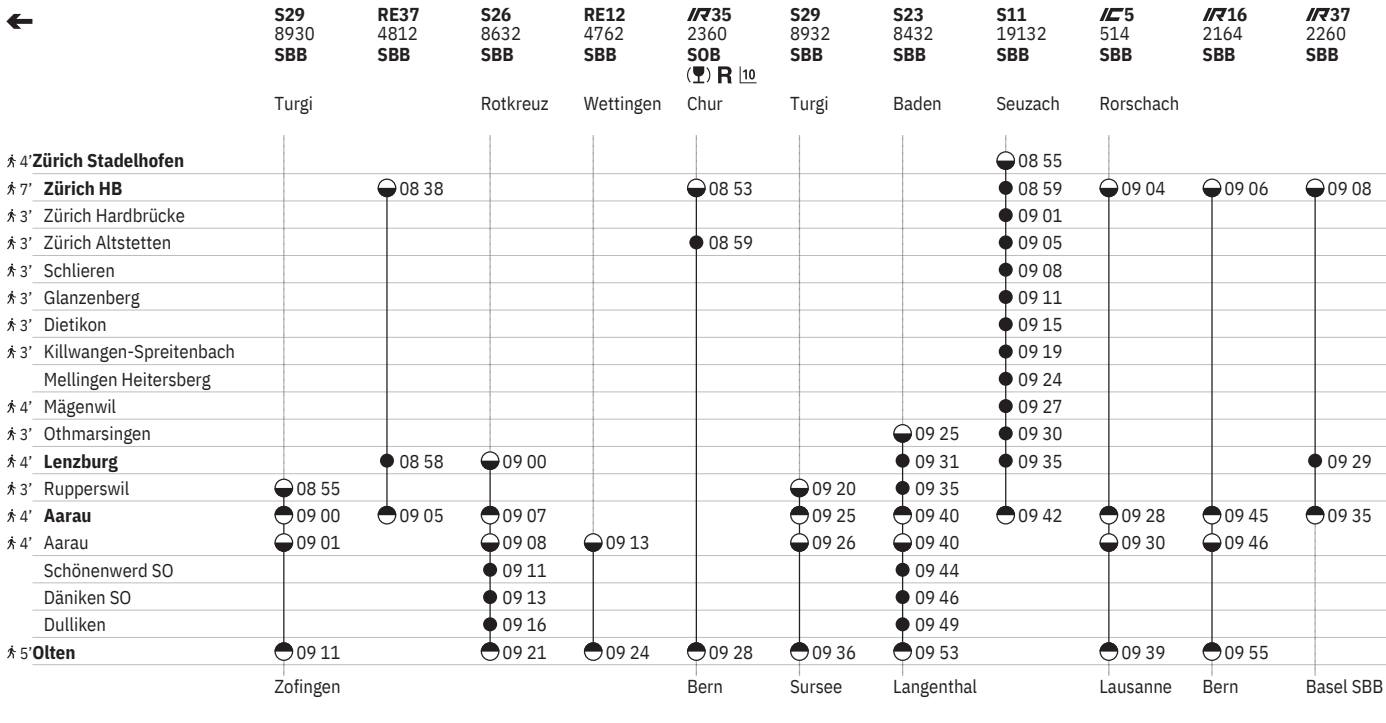

¹⁴ Nacht ⑤/⑥ - ⑥/⑦ sowie 31.12./1.1., 17.4./18.4., 20.4./21.4., 30.4./1.5., 28.5./29.5., 29.5./30.5., 8.6./9.6., 31.7./1.8.

¹⁵ Nacht ⑤/⑥ - ⑥/⑦ sowie 31.12./1.1., 17.4./18.4., 28.5./29.5., 31.7./1.8.

¹⁶ Nacht ⑤/⑥ - ⑥/⑦ sowie 31.12./1.1., 17.4./18.4., 20.4./21.4., 28.5./29.5., 29.5./30.5., 8.6./9.6., 31.7./1.8.

¹⁷ Nacht ⑤/⑥ - ⑥/⑦ vom 20.12./21.12.-11.1./12.1., 19.9./20.9.-11.10./12.10. sowie 31.12./1.1.

651 Olten - Lenzburg - Zürich

Stand: 23. August 2024

651 Zürich - Lenzburg - Olten

Stand: 23. August 2024

14 Nacht ⑤/⑥ - ⑥/⑦ sowie 31.12./1.1., 17.4./18.4., 20.4./21.4., 30.4./1.5., 28.5./29.5., 29.5./30.5., 8.6./9.6., 31.7./1.8.

17 Nacht ⑤/⑥ - ⑥/⑦ vom 20.12./21.12.-11.1./12.1., 19.9./20.9.-11.10./12.10. sowie 31.12./1.1.

651 Zürich - Lenzburg - Olten

Stand: 23. August 2024

10 Aare Linth

651 Zürich - Lenzburg - Olten

Stand: 23. August 2024

18 (C) vom 21.12.–18.4., 26.4.–29.5., 7.6.–1.8., 9.8.–13.12. sowie 18.4., 29.5., 1.8.

19 (B) sowie 19.4., 31.5., 2.8. ohne 18.4., 29.5., 1.8.

10 Aare Linth

651 Zürich - Lenzburg - Olten

Stand: 23. August 2024