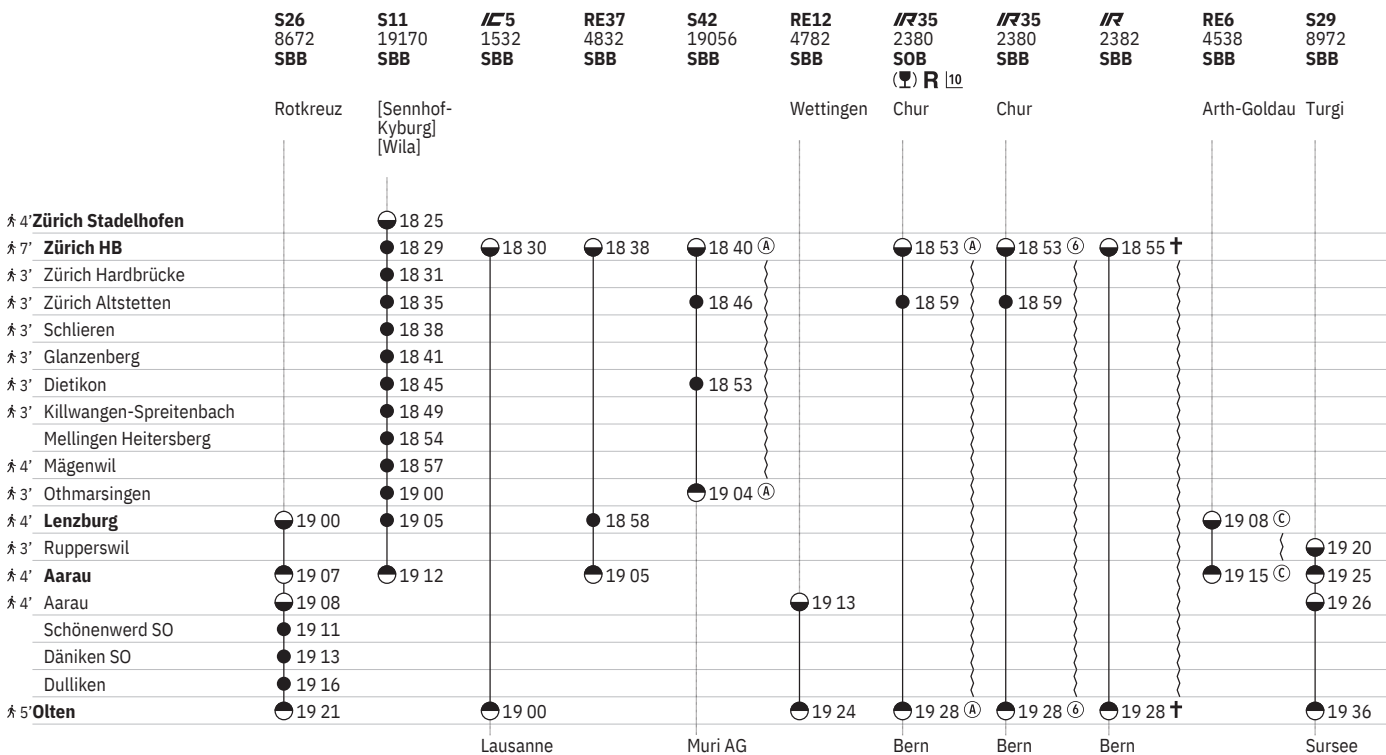

10 Aare Linth

651 Zürich - Lenzburg - Olten

Stand: 23. August 2024

¹⁰ Aare Linth

651 Zürich - Lenzburg - Olten

Stand: 23. August 2024

¹⁰ Aare Linth

651 Zürich - Lenzburg - Olten

Stand: 23. August 2024

¹⁰ Aare Linth

651 Zürich - Lenzburg - Olten

Stand: 23. August 2024

10 Aare Linth

651 Zürich - Lenzburg - Olten

Stand: 23. August 2024

10 (A) vom 16.12.–20.12., 6.1.–25.7., 11.8.–12.12. ohne 30.5. 10 Aare Linth

651 Zürich - Lenzburg - Olten

Stand: 23. August 2024

¹⁰ Aare Linth

651 Zürich - Lenzburg - Olten

Stand: 23. August 2024

20 ① - ④, ⑦ sowie 18.4., 1.8.

21 ⑤ vom 20.12.-11.4., 25.4.-25.7., 8.8.-12.12.

10 Aare Linth