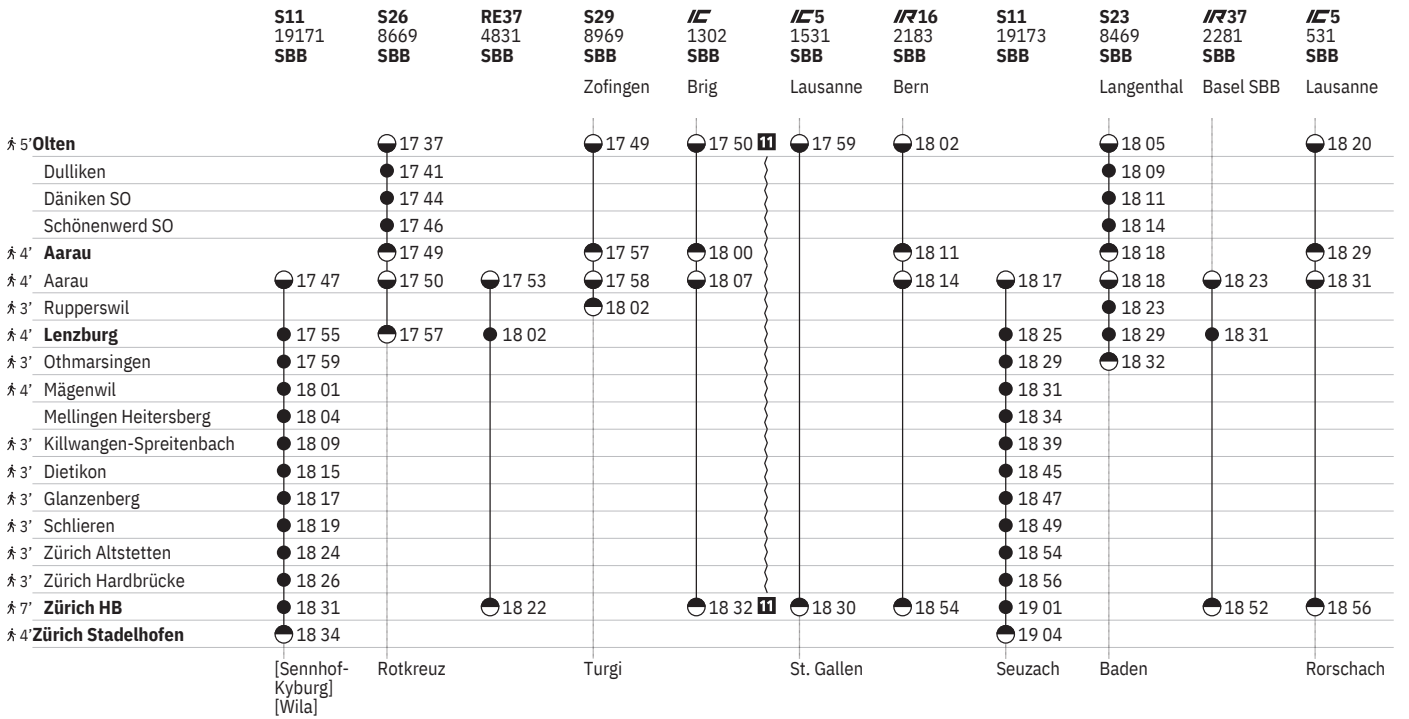

	S11 19159 SBB	S26 8657 SBB	RE37 4825 SBB	S29 8957 SBB	IR16 2177 SBB	S11 19161 SBB	S23 8457 SBB	IR37 2275 SBB	IC5 525 SBB	S29 8959 SBB	IR35 2375 SOB <small> 10 16 22</small>
				Zofingen	Bern		Langenthal	Basel SBB	Lausanne	Sursee	Bern
5' Olten		14 37		14 49	15 02		15 05		15 20	15 23	15 30 ^B
Dulliken		14 41					15 09				
Däniken SO		14 44					15 11				
Schönenwerd SO		14 46					15 14				
4' Aarau		14 49		14 57	15 11		15 18		15 29	15 32	
4' Aarau	14 47	14 50	14 53	14 58	15 14	15 17	15 18	15 23	15 31	15 34	
3' Ruppertswil				15 02			15 23			15 38	
4' Lenzburg	14 55	14 57	15 02			15 25	15 29	15 31			
3' Othmarsingen	14 59					15 29	15 32				
4' Mägenwil	15 01					15 31					
Mellingen Heitersberg	15 04					15 34					
3' Killwangen-Spreitenbach	15 09					15 39					
3' Dietikon	15 15					15 45					
3' Glanzenberg	15 17					15 47					
3' Schlieren	15 19					15 49					
3' Zürich Altstetten	15 24					15 54					16 00
3' Zürich Hardbrücke	15 26					15 56					
7' Zürich HB	15 31		15 22		15 54	16 01		15 52	15 56		16 06 ^B
4' Zürich Stadelhofen	15 34					16 04					
	[Sennhof- Kyburg] [Wila]	Rotkreuz		Turgi		Seuzach	Baden		Rorschach	Turgi	Chur

¹⁰ Aare Linth
¹¹ (S) ^A vom 16.6.–12.12.

¹⁶ (S) ^B vom 15.6.–12.12.
¹⁷ R ^A vom 16.6.–12.12.

²² R ^B vom 15.6.–12.12.

651 Olten - Lenzburg - Zürich

Stand: 23. August 2024

¹⁰ Aare Linth

¹³ (♣) © vom 15.6.–13.12.

¹⁹ R © vom 15.6.–13.12.

651 Olten - Lenzburg - Zürich

Stand: 23. August 2024

11 ⑦ vom 15.12.–13.4., 21.4.–1.6., 9.6.–7.12. sowie 21.4., 9.6.

10 Aare Linth
13 (▼) ① vom 15.6.–13.12.

12 R ① vom 15.6.–13.12.

651 Olten - Lenzburg - Zürich  