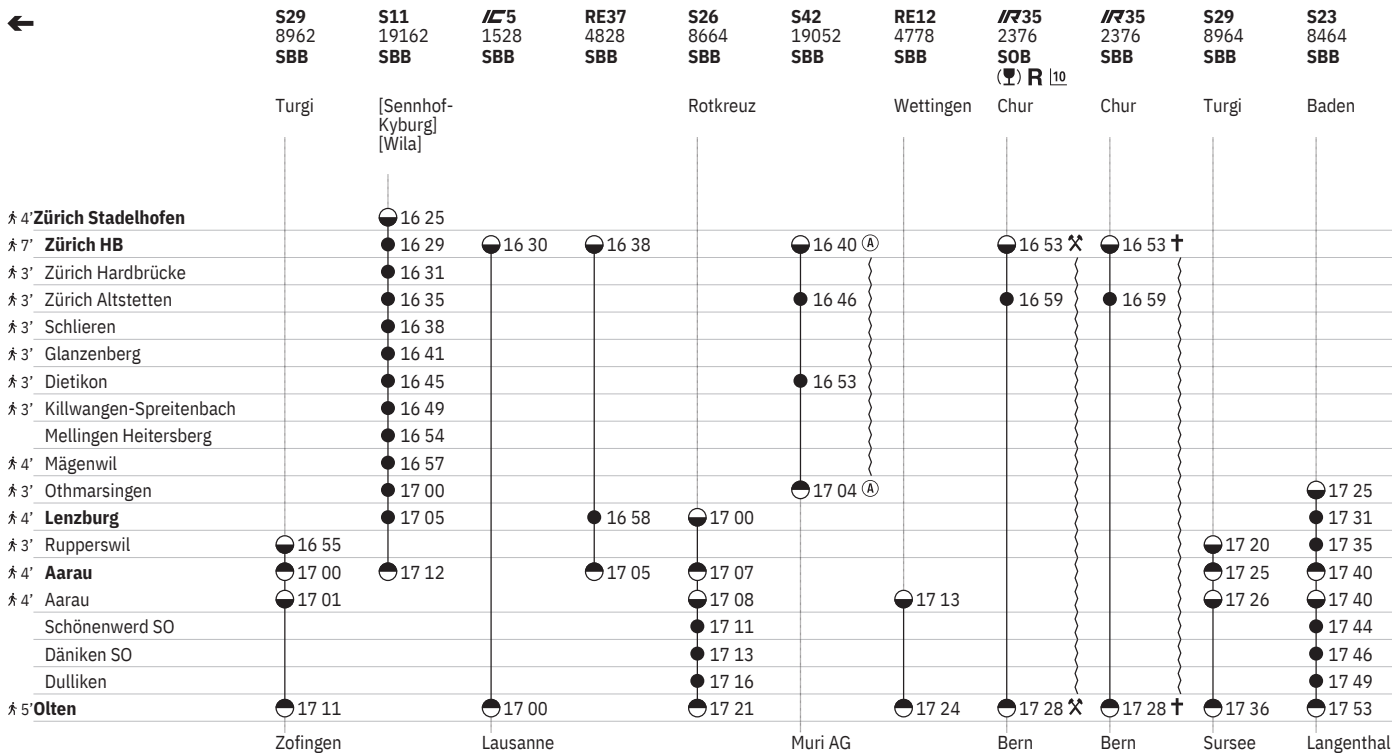

10 Aare Linth

651 Zürich - Lenzburg - Olten

Stand: 23. August 2024

¹⁰ Aare Linth

651 Zürich - Lenzburg - Olten

Stand: 23. August 2024

¹⁰ Aare Linth

651 Zürich - Lenzburg - Olten

Stand: 23. August 2024

¹⁰ Aare Linth

651 Zürich - Lenzburg - Olten

Stand: 23. August 2024

10 Aare Linth

651 Zürich - Lenzburg - Olten

Stand: 23. August 2024

10 (A) vom 16.12.–20.12., 6.1.–25.7., 11.8.–12.12. ohne 30.5. 10 Aare Linth

651 Zürich - Lenzburg - Olten

Stand: 23. August 2024

¹⁰ Aare Linth

651 Zürich - Lenzburg - Olten

Stand: 23. August 2024

20 ① - ④, ⑦ sowie 18.4., 1.8.

21 ⑤ vom 20.12.-11.4., 25.4.-25.7., 8.8.-12.12.

10 Aare Linth