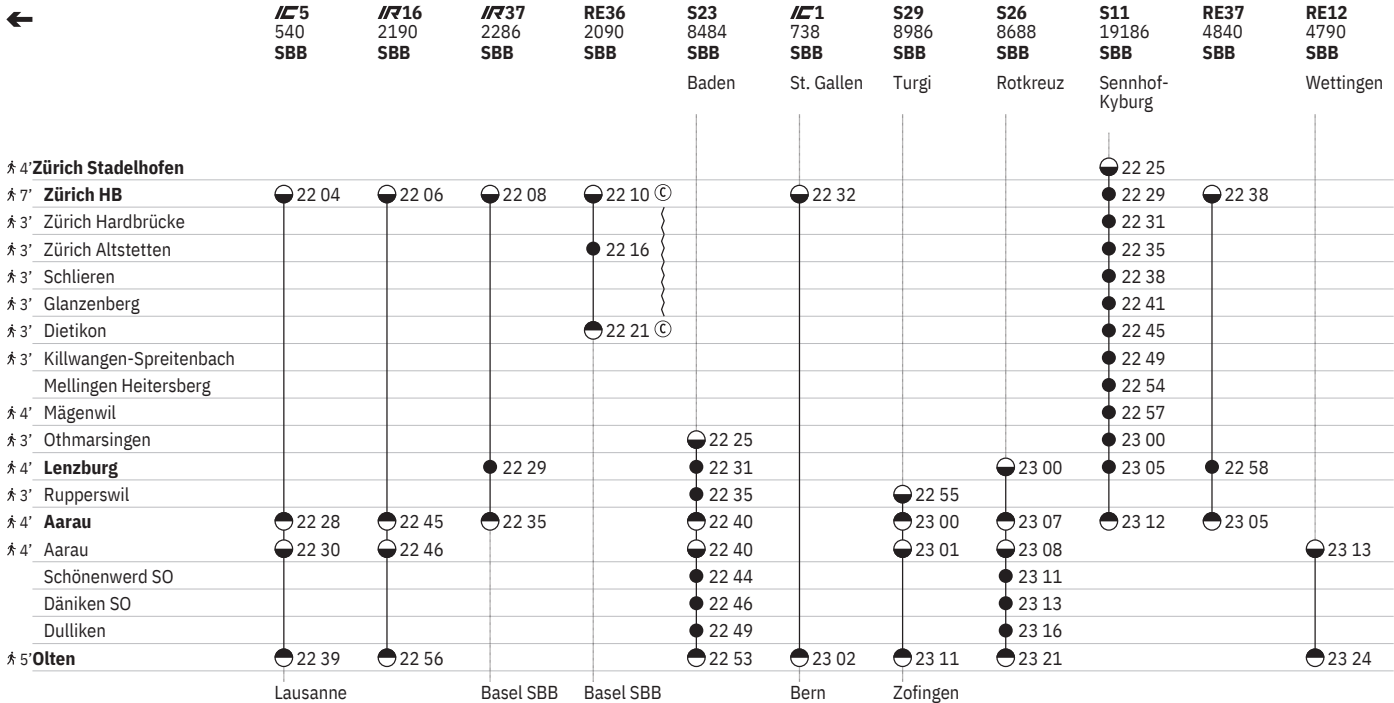

651 Zürich - Lenzburg - Olten

Stand: 23. August 2024

¹⁰ Aare Linth

651 Zürich - Lenzburg - Olten

Stand: 23. August 2024

20 ① - ④, ⑦ sowie 18.4., 1.8.

21 ⑤ vom 20.12.-11.4., 25.4.-25.7., 8.8.-12.12.

10 Aare Linth

651 Zürich - Lenzburg - Olten

Stand: 23. August 2024

	S29 8978 SBB	S11 19178 SBB	RE37 4836 SBB	S26 8680 SBB	RE12 4786 SBB	IR35 2388 SOB (R) R ¹⁰	IR 2390 SBB	S29 8980 SBB	S11 19180 SBB	IC5 538 SBB	S23 8480 SBB
	Turgi	[Sennhof- Kyburg] [Wila]		Rotkreuz	Wettingen	Chur		Turgi	Seuzach	Rorschach	Baden
4' Zürich Stadelhofen		20 25							20 55		
7' Zürich HB		20 29	20 38			20 53 †	20 55 ✕		20 59	21 04	
3' Zürich Hardbrücke		20 31							21 01		
3' Zürich Altstetten		20 35				20 59			21 05		
3' Schlieren		20 38							21 08		
3' Glanzenberg		20 41							21 11		
3' Dietikon		20 45							21 15		
3' Killwangen-Spreitenbach		20 49							21 19		
Mellingen Heitersberg		20 54							21 24		
4' Mägenwil		20 57							21 27		
3' Othmarsingen		21 00							21 30		21 25
4' Lenzburg		21 05	20 58	21 00					21 35		21 31
3' Rapperswil	20 55							21 20			21 35
4' Aarau	21 00	21 12	21 05	21 07				21 25	21 42	21 28	21 40
4' Aarau	21 01			21 08	21 13			21 26		21 30	21 40
Schönenwerd SO				21 11							21 44
Däniken SO				21 13							21 46
Dulliken				21 16							21 49
5' Olten	21 11			21 21	21 24	21 28 †	21 28 ✕	21 36		21 39	21 53
	Zofingen					Bern	Bern	Sursee		Lausanne	

¹⁰ Aare Linth

651 Zürich - Lenzburg - Olten

Stand: 23. August 2024

651 Zürich - Lenzburg - Olten

Stand: 23. August 2024

14 Nacht ⑤/⑥ - ⑥/⑦ sowie 31.12./1.1., 17.4./18.4., 20.4./21.4., 30.4./1.5., 28.5./29.5., 29.5./30.5., 8.6./9.6., 31.7./1.8.

15 Nacht ⑤/⑥ - ⑥/⑦ sowie 31.12./1.1., 17.4./18.4., 28.5./29.5., 31.7./1.8.

16 Nacht ⑤/⑥ - ⑥/⑦ sowie 31.12./1.1., 17.4./18.4., 20.4./21.4., 28.5./29.5., 29.5./30.5., 8.6./9.6., 31.7./1.8.

17 Nacht ⑤/⑥ - ⑥/⑦ vom 20.12./21.12.-11.1./12.1., 19.9./20.9.-11.10./12.10. sowie 31.12./1.1.