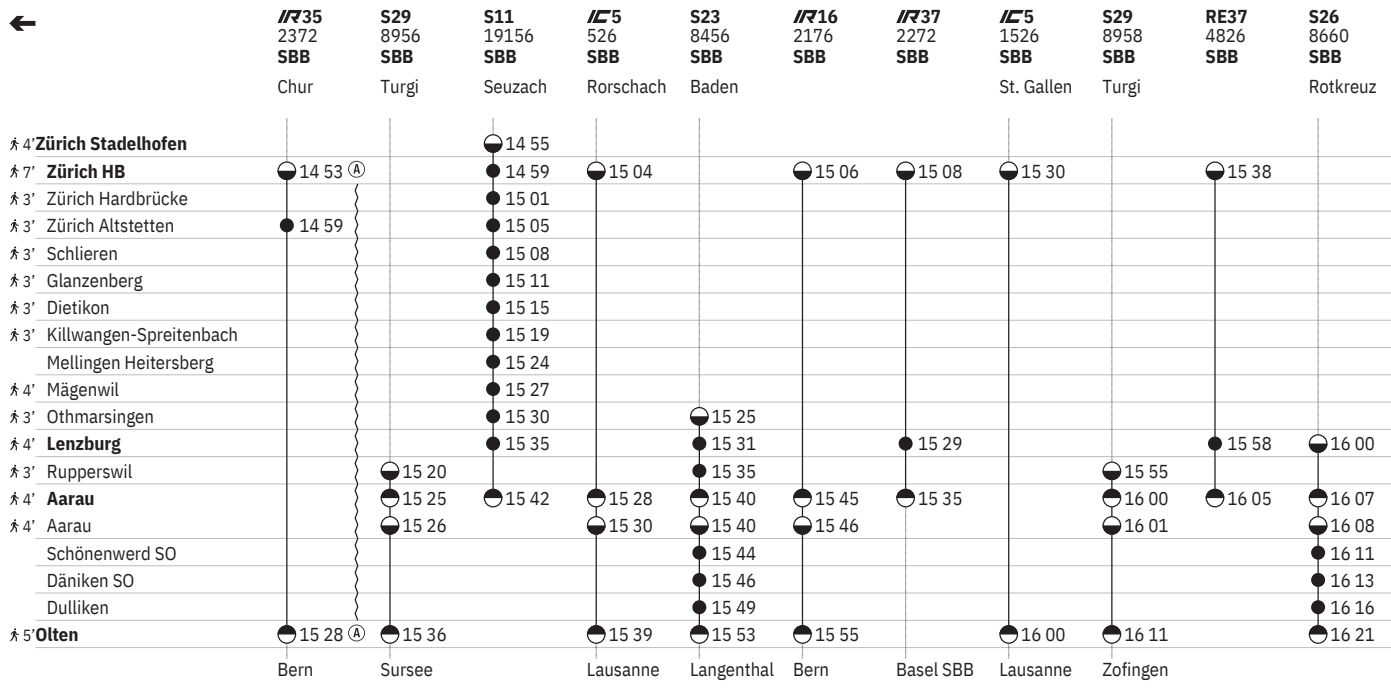

18 (C) vom 21.12.–18.4., 26.4.–29.5., 7.6.–1.8., 9.8.–13.12. sowie 18.4., 29.5., 1.8.

19 (B) sowie 19.4., 31.5., 2.8. ohne 18.4., 29.5., 1.8.

10 Aare Linth

651 Zürich - Lenzburg - Olten

Stand: 23. August 2024

10 Aare Linth

651 Zürich - Lenzburg - Olten

Stand: 23. August 2024

¹⁰ Aare Linth

651 Zürich - Lenzburg - Olten

Stand: 23. August 2024

¹⁰ Aare Linth

651 Zürich - Lenzburg - Olten

Stand: 23. August 2024

¹⁰ Aare Linth

651 Zürich - Lenzburg - Olten

Stand: 23. August 2024

10 Aare Linth

651 Zürich - Lenzburg - Olten

Stand: 23. August 2024

10 (A) vom 16.12.–20.12., 6.1.–25.7., 11.8.–12.12. ohne 30.5. 10 Aare Linth

651 Zürich - Lenzburg - Olten

Stand: 23. August 2024

¹⁰ Aare Linth

651 Zürich - Lenzburg - Olten

Stand: 23. August 2024

20 ① - ④, ⑦ sowie 18.4., 1.8.

21 ⑤ vom 20.12.-11.4., 25.4.-25.7., 8.8.-12.12.

10 Aare Linth