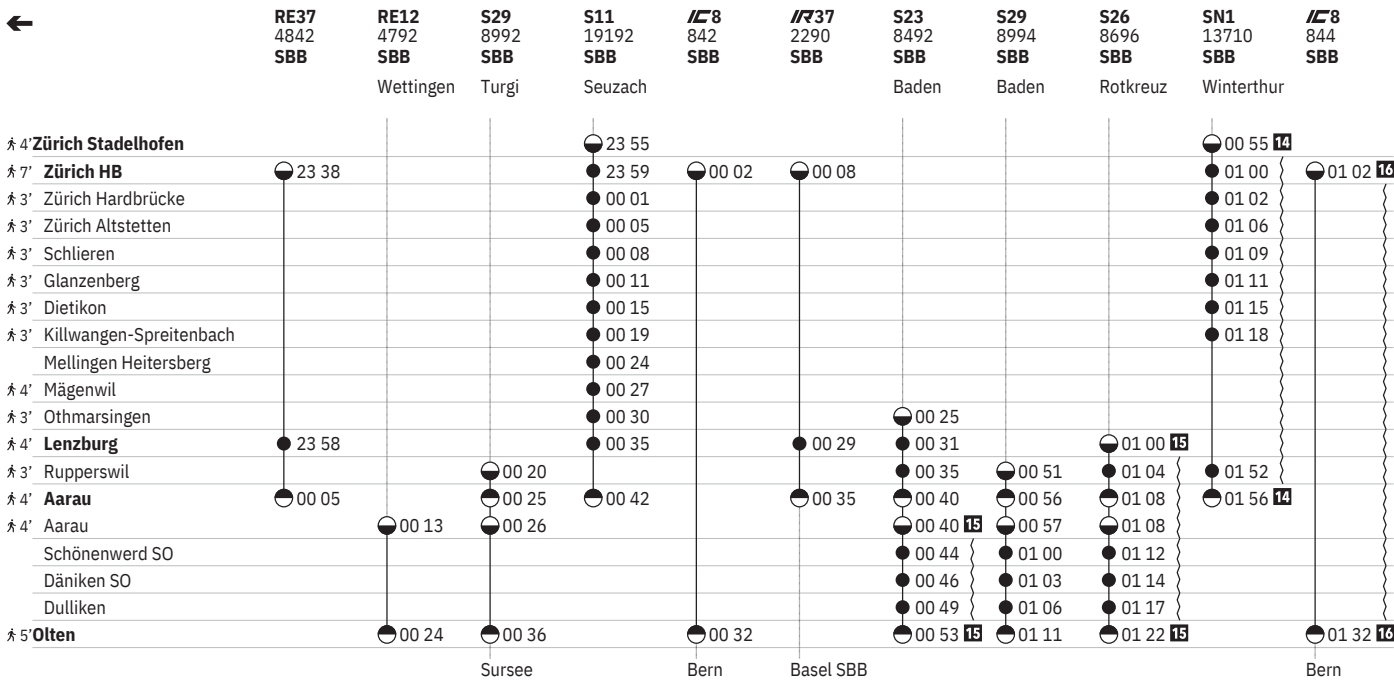

¹⁰ Aare Linth

651 Zürich - Lenzburg - Olten

Stand: 23. August 2024

651 Zürich - Lenzburg - Olten

Stand: 23. August 2024

14 Nacht ⑤/⑥ - ⑥/⑦ sowie 31.12./1.1., 17.4./18.4., 20.4./21.4., 30.4./1.5., 28.5./29.5., 29.5./30.5., 8.6./9.6., 31.7./1.8.

15 Nacht ⑤/⑥ - ⑥/⑦ sowie 31.12./1.1., 17.4./18.4., 28.5./29.5., 31.7./1.8.

16 Nacht ⑤/⑥ - ⑥/⑦ sowie 31.12./1.1., 17.4./18.4., 20.4./21.4., 28.5./29.5., 29.5./30.5., 8.6./9.6., 31.7./1.8.

17 Nacht ⑤/⑥ - ⑥/⑦ vom 20.12./21.12.-11.1./12.1., 19.9./20.9.-11.10./12.10. sowie 31.12./1.1.