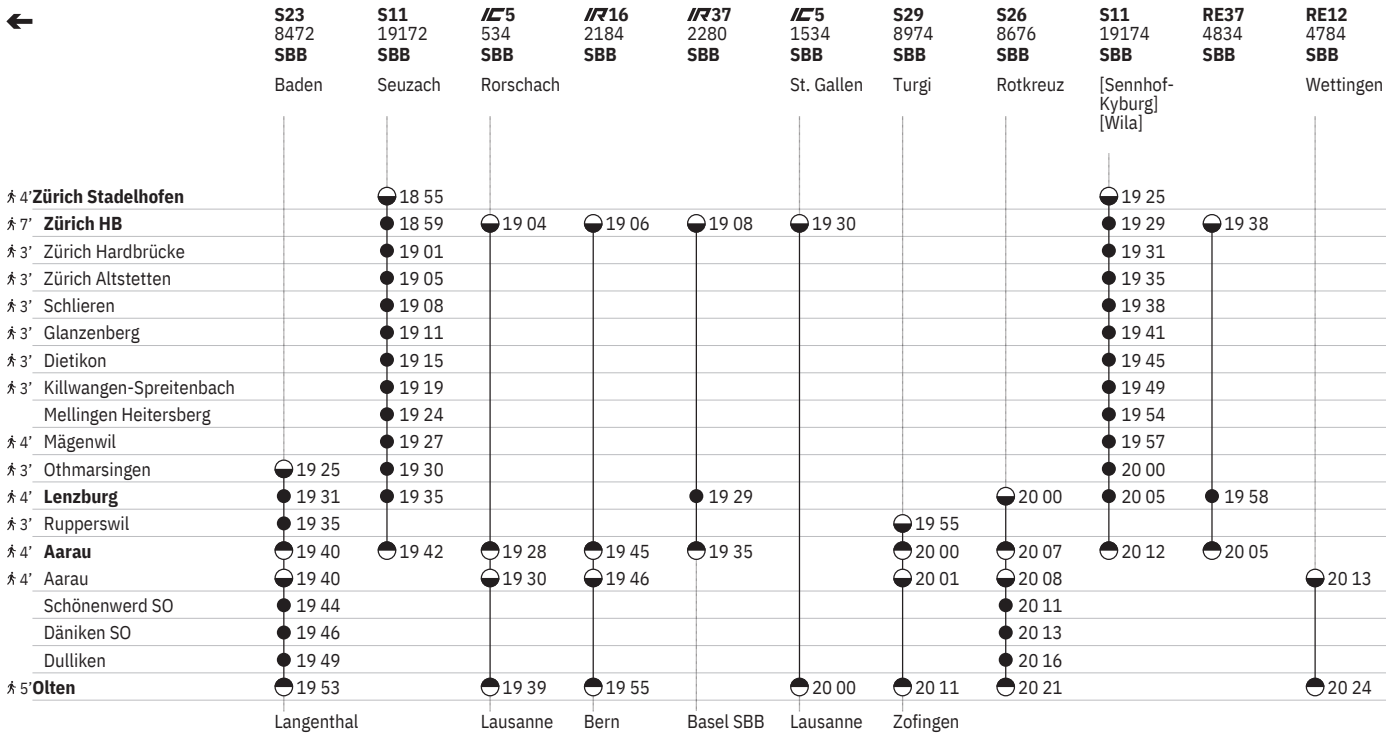

Stand: 23. August 2024

¹⁰ Aare Linth

651 Zürich - Lenzburg - Olten

Stand: 23. August 2024

10 Aare Linth

651 Zürich - Lenzburg - Olten

Stand: 23. August 2024

10 (A) vom 16.12.–20.12., 6.1.–25.7., 11.8.–12.12. ohne 30.5. 10 Aare Linth

651 Zürich - Lenzburg - Olten

Stand: 23. August 2024

¹⁰ Aare Linth

651 Zürich - Lenzburg - Olten

Stand: 23. August 2024

20 ① - ④, ⑦ sowie 18.4., 1.8.

21 ⑤ vom 20.12.-11.4., 25.4.-25.7., 8.8.-12.12.

10 Aare Linth

¹⁰ Aare Linth

651 Zürich - Lenzburg - Olten

Stand: 23. August 2024

651 Zürich - Lenzburg - Olten

Stand: 23. August 2024

14 Nacht ⑤/⑥ - ⑥/⑦ sowie 31.12./1.1., 17.4./18.4., 20.4./21.4., 30.4./1.5., 28.5./29.5., 29.5./30.5., 8.6./9.6., 31.7./1.8.

15 Nacht ⑤/⑥ - ⑥/⑦ sowie 31.12./1.1., 17.4./18.4., 28.5./29.5., 31.7./1.8.

16 Nacht ⑤/⑥ - ⑥/⑦ sowie 31.12./1.1., 17.4./18.4., 20.4./21.4., 28.5./29.5., 29.5./30.5., 8.6./9.6., 31.7./1.8.

17 Nacht ⑤/⑥ - ⑥/⑦ vom 20.12./21.12.-11.1./12.1., 19.9./20.9.-11.10./12.10. sowie 31.12./1.1.