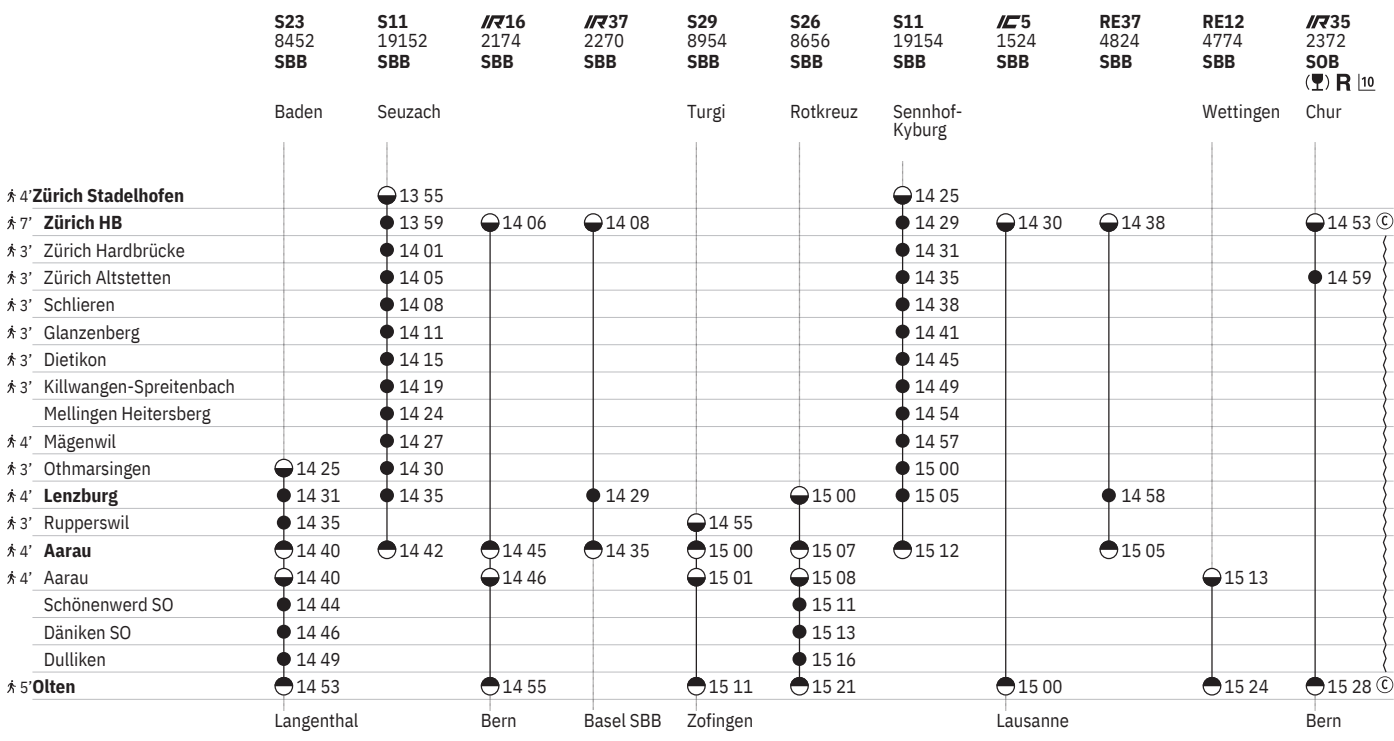

18 (C) vom 21.12.–18.4., 26.4.–29.5., 7.6.–1.8., 9.8.–13.12. sowie 18.4., 29.5., 1.8.

19 (B) sowie 19.4., 31.5., 2.8. ohne 18.4., 29.5., 1.8.

10 Aare Linth

651 Zürich - Lenzburg - Olten

Stand: 23. August 2024

10 Aare Linth

651 Zürich - Lenzburg - Olten

Stand: 23. August 2024

¹⁰ Aare Linth

651 Zürich - Lenzburg - Olten

Stand: 23. August 2024

¹⁰ Aare Linth

651 Zürich - Lenzburg - Olten

Stand: 23. August 2024

¹⁰ Aare Linth

651 Zürich - Lenzburg - Olten

Stand: 23. August 2024

10 Aare Linth

651 Zürich - Lenzburg - Olten

Stand: 23. August 2024

10 (A) vom 16.12.–20.12., 6.1.–25.7., 11.8.–12.12. ohne 30.5. 10 Aare Linth

651 Zürich - Lenzburg - Olten

Stand: 23. August 2024

¹⁰ Aare Linth

651 Zürich - Lenzburg - Olten

Stand: 23. August 2024

20 ① - ④, ⑦ sowie 18.4., 1.8.

21 ⑤ vom 20.12.-11.4., 25.4.-25.7., 8.8.-12.12.

10 Aare Linth