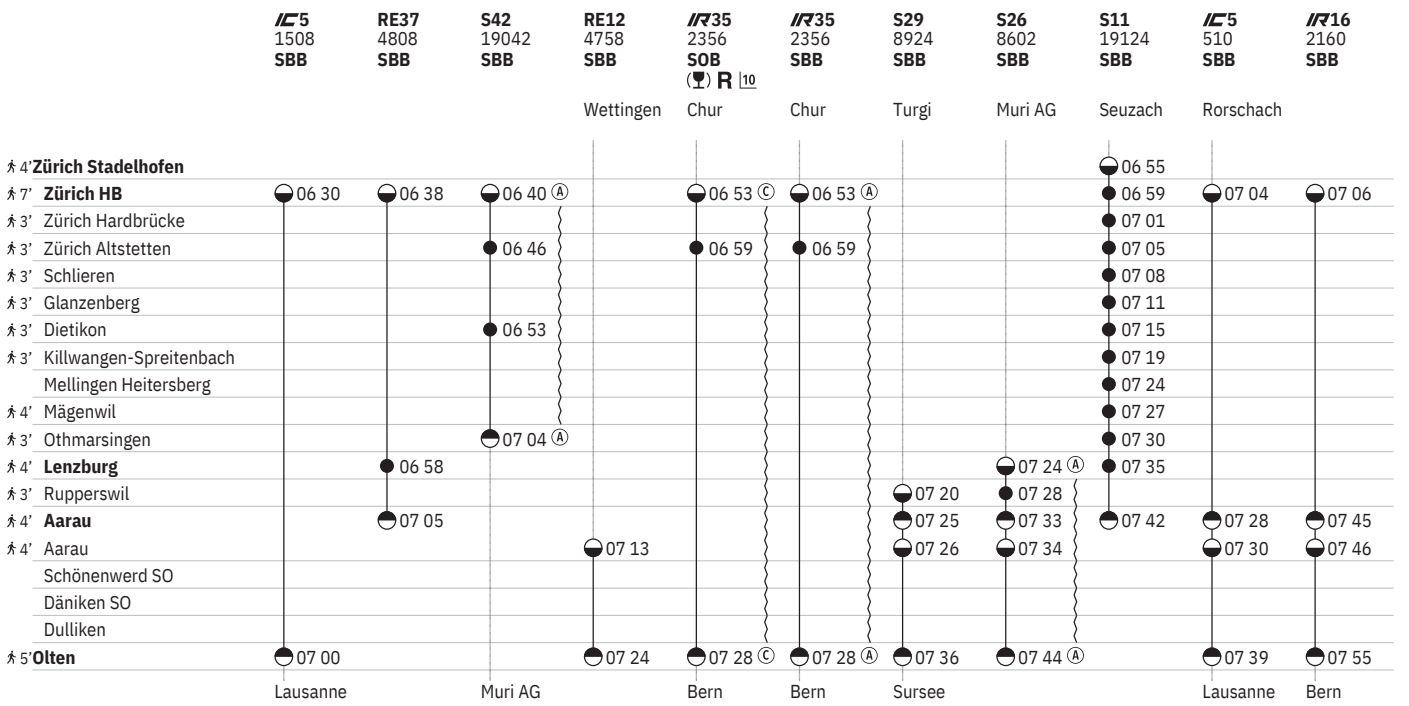

¹⁴ Nacht ⑤/⑥ - ⑥/⑦ sowie 31.12./1.1., 17.4./18.4., 20.4./21.4., 30.4./1.5., 28.5./29.5., 29.5./30.5., 8.6./9.6., 31.7./1.8.

¹⁵ Nacht ⑤/⑥ - ⑥/⑦ sowie 31.12./1.1., 17.4./18.4., 28.5./29.5., 31.7./1.8.

¹⁶ Nacht ⑤/⑥ - ⑥/⑦ sowie 31.12./1.1., 17.4./18.4., 20.4./21.4., 28.5./29.5., 29.5./30.5., 8.6./9.6., 31.7./1.8.

¹⁷ Nacht ⑤/⑥ - ⑥/⑦ vom 20.12./21.12.-11.1./12.1., 19.9./20.9.-11.10./12.10. sowie 31.12./1.1.

651 Olten - Lenzburg - Zürich

Stand: 23. August 2024

651 Zürich - Lenzburg - Olten

Stand: 23. August 2024

14 Nacht ⑤/⑥ - ⑥/⑦ sowie 31.12./1.1., 17.4./18.4., 20.4./21.4., 30.4./1.5., 28.5./29.5., 29.5./30.5., 8.6./9.6., 31.7./1.8.

17 Nacht ⑤/⑥ - ⑥/⑦ vom 20.12./21.12.-11.1./12.1., 19.9./20.9.-11.10./12.10. sowie 31.12./1.1.

651 Zürich - Lenzburg - Olten

Stand: 23. August 2024

10 Aare Linth

651 Zürich - Lenzburg - Olten

Stand: 23. August 2024

18 (C) vom 21.12.–18.4., 26.4.–29.5., 7.6.–1.8., 9.8.–13.12. sowie 18.4., 29.5., 1.8.

19 (B) sowie 19.4., 31.5., 2.8. ohne 18.4., 29.5., 1.8.

10 Aare Linth

651 Zürich - Lenzburg - Olten

Stand: 23. August 2024