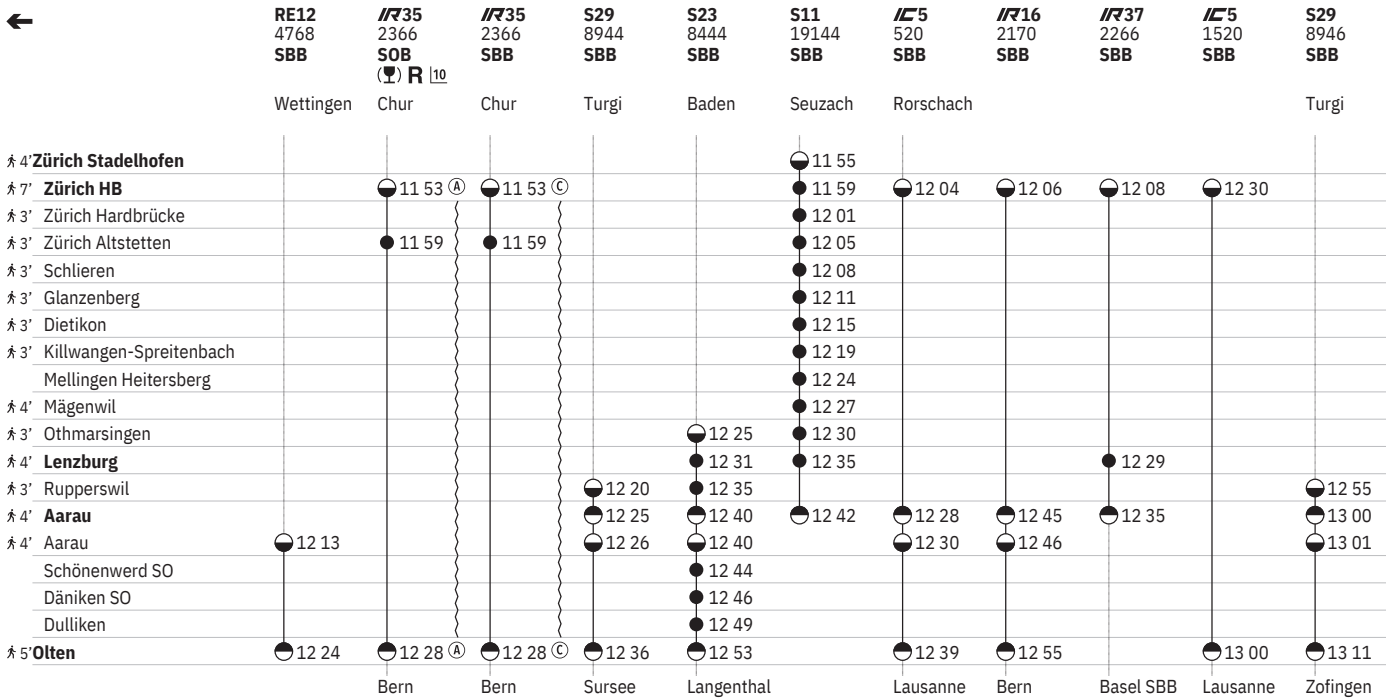

18 (C) vom 21.12.–18.4., 26.4.–29.5., 7.6.–1.8., 9.8.–13.12. sowie 18.4., 29.5., 1.8.

19 (B) sowie 19.4., 31.5., 2.8. ohne 18.4., 29.5., 1.8.

10 Aare Linth

651 Zürich - Lenzburg - Olten

Stand: 23. August 2024

10 Aare Linth

651 Zürich - Lenzburg - Olten

Stand: 23. August 2024

¹⁰ Aare Linth

651 Zürich - Lenzburg - Olten

Stand: 23. August 2024

¹⁰ Aare Linth

651 Zürich - Lenzburg - Olten

Stand: 23. August 2024

¹⁰ Aare Linth

651 Zürich - Lenzburg - Olten

Stand: 23. August 2024

10 Aare Linth

651 Zürich - Lenzburg - Olten

Stand: 23. August 2024

10 (A) vom 16.12.–20.12., 6.1.–25.7., 11.8.–12.12. ohne 30.5. 10 Aare Linth

651 Zürich - Lenzburg - Olten

Stand: 23. August 2024

¹⁰ Aare Linth

651 Zürich - Lenzburg - Olten

Stand: 23. August 2024

20 ① - ④, ⑦ sowie 18.4., 1.8.

21 ⑤ vom 20.12.-11.4., 25.4.-25.7., 8.8.-12.12.

10 Aare Linth