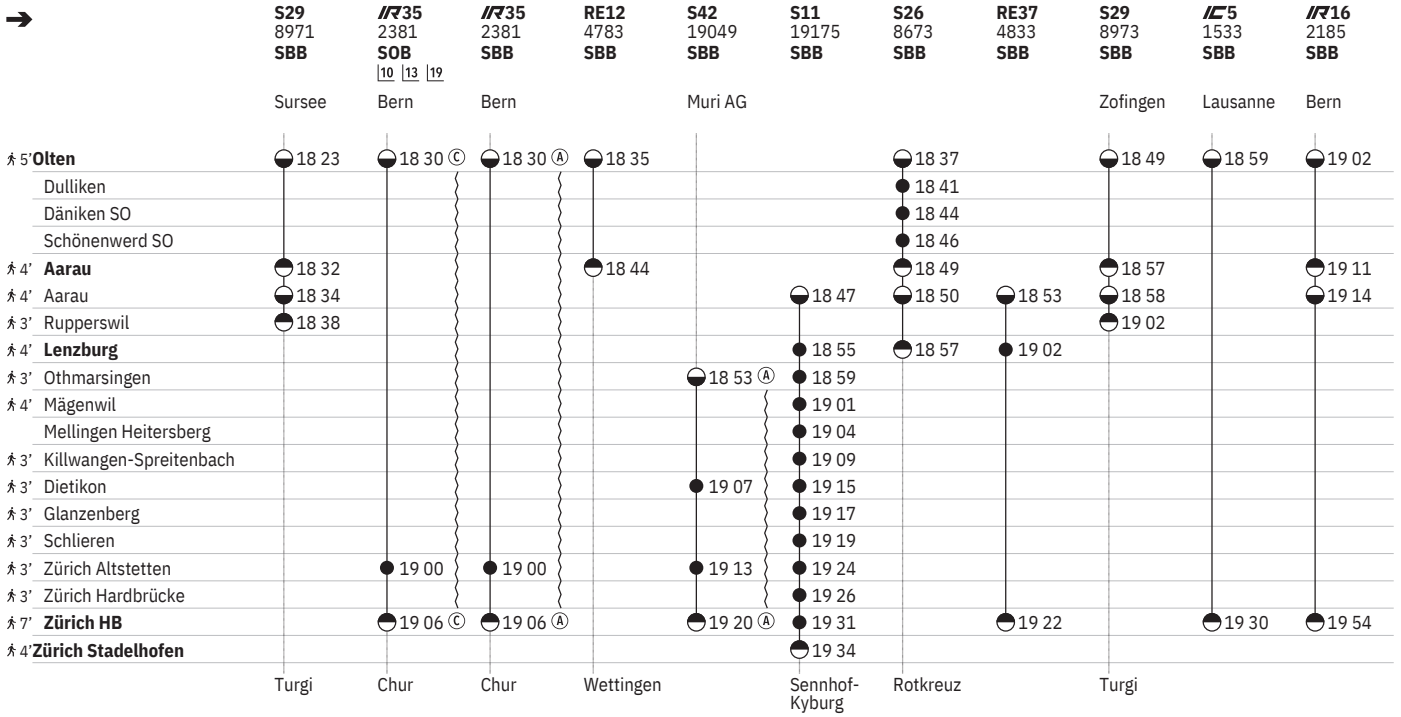

¹⁰ Aare Linth
¹¹ (S) ^A vom 16.6.–12.12.

¹⁶ (S) ^B vom 15.6.–12.12.
¹⁷ R ^A vom 16.6.–12.12.

²² R ^B vom 15.6.–12.12.

651 Olten - Lenzburg - Zürich

Stand: 23. August 2024

¹⁰ Aare Linth

¹³ (♣) © vom 15.6.–13.12.

¹⁹ R © vom 15.6.–13.12.

651 Olten - Lenzburg - Zürich

Stand: 23. August 2024

11 ⑦ vom 15.12.–13.4., 21.4.–1.6., 9.6.–7.12. sowie 21.4., 9.6.

10 Aare Linth
13 (▼) ① vom 15.6.–13.12.

12 R ① vom 15.6.–13.12.

651 Olten - Lenzburg - Zürich  

Stand: 23. August 2024

¹⁰ Aare Linth
¹³ [ⓐ] [ⓑ] vom 15.6.–13.12.

¹⁵ [ⓧ] [ⓧ] vom 16.6.–13.12.
¹⁹ [ⓐ] [ⓑ] vom 15.6.–13.12.

²¹ [ⓧ] vom 16.6.–13.12.

651 Olten - Lenzburg - Zürich

Stand: 23. August 2024

10 Aare Linth

11 (A) vom 16.6.-12.12.

17 R (A) vom 16.6.-12.12.

651 Olten - Lenzburg - Zürich  

Stand: 23. August 2024

12 ⑤ – ⑥ sowie 31.12., 17.4., 20.4., 28.5., 29.5., 8.6., 31.7.

13 ① – ④, ⑦ ohne 31.12., 17.4., 20.4., 28.5., 29.5., 8.6., 31.7.