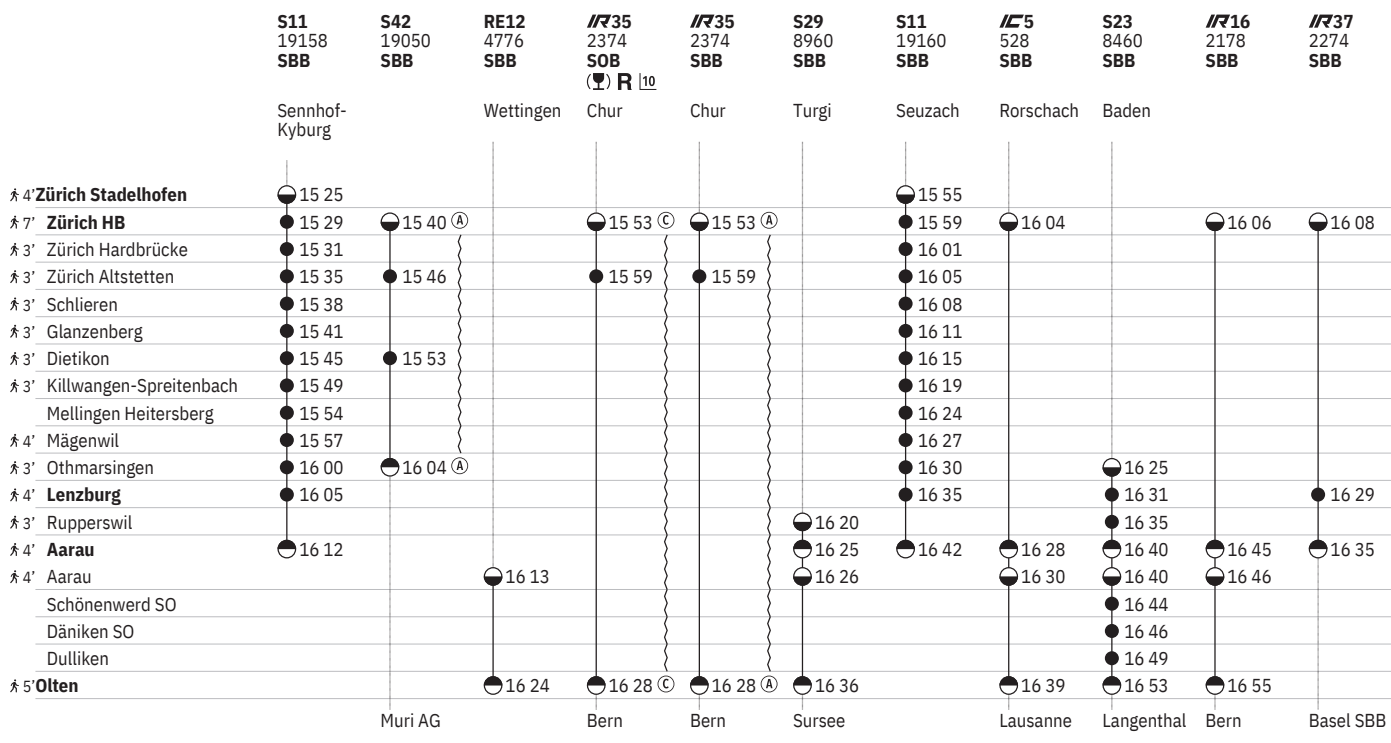

18 (C) vom 21.12.–18.4., 26.4.–29.5., 7.6.–1.8., 9.8.–13.12. sowie 18.4., 29.5., 1.8.

19 (B) sowie 19.4., 31.5., 2.8. ohne 18.4., 29.5., 1.8.

10 Aare Linth

651 Zürich - Lenzburg - Olten

Stand: 23. August 2024

10 Aare Linth

651 Zürich - Lenzburg - Olten

Stand: 23. August 2024

¹⁰ Aare Linth

651 Zürich - Lenzburg - Olten

Stand: 23. August 2024

¹⁰ Aare Linth

651 Zürich - Lenzburg - Olten

Stand: 23. August 2024

¹⁰ Aare Linth

651 Zürich - Lenzburg - Olten

Stand: 23. August 2024

10 Aare Linth

651 Zürich - Lenzburg - Olten

Stand: 23. August 2024

10 (A) vom 16.12.–20.12., 6.1.–25.7., 11.8.–12.12. ohne 30.5. 10 Aare Linth

651 Zürich - Lenzburg - Olten

Stand: 23. August 2024

¹⁰ Aare Linth

651 Zürich - Lenzburg - Olten

Stand: 23. August 2024

20 ① - ④, ⑦ sowie 18.4., 1.8.

21 ⑤ vom 20.12.-11.4., 25.4.-25.7., 8.8.-12.12.

10 Aare Linth