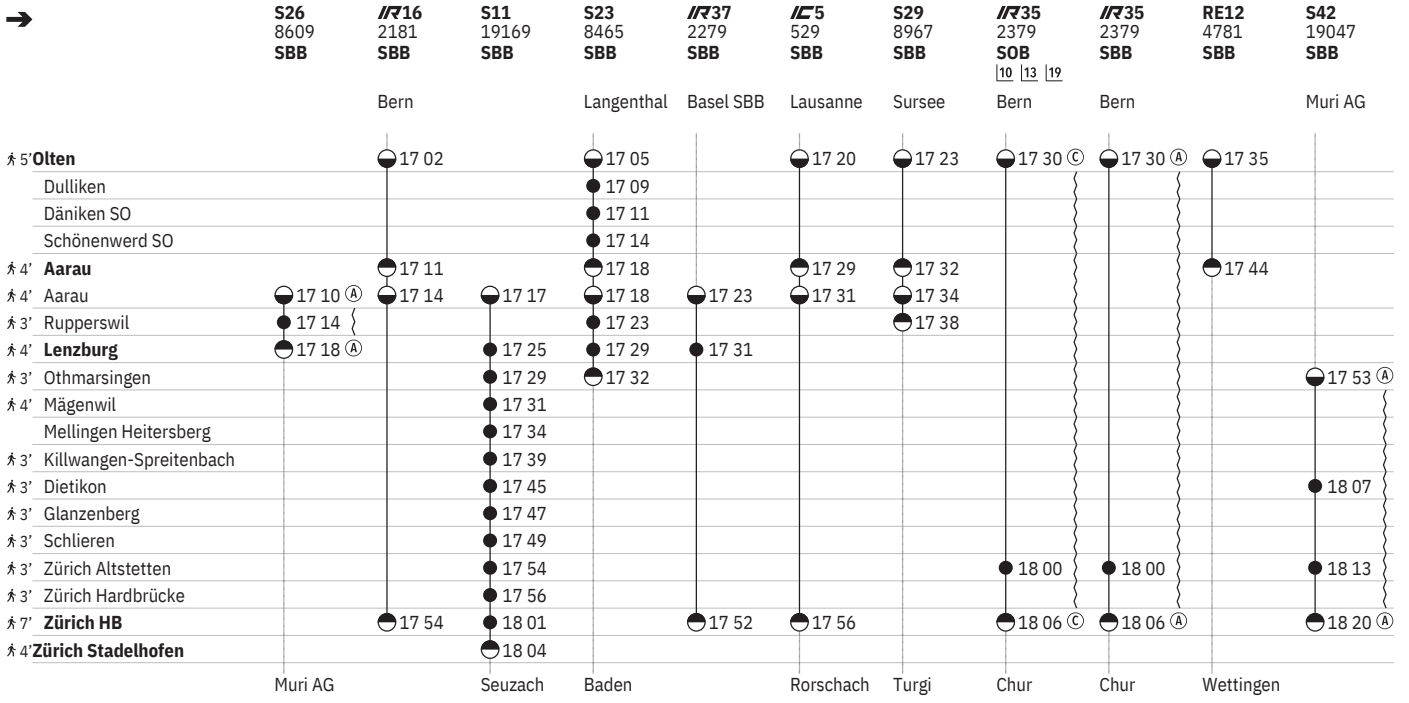

	S11 19159 SBB	S26 8657 SBB	RE37 4825 SBB	S29 8957 SBB	IR16 2177 SBB	S11 19161 SBB	S23 8457 SBB	IR37 2275 SBB	IC5 525 SBB	S29 8959 SBB	IR35 2375 SOB <small> 10 16 22</small>
				Zofingen	Bern		Langenthal	Basel SBB	Lausanne	Sursee	Bern
5' Olten		14 37		14 49	15 02		15 05		15 20	15 23	15 30 ^B
Dulliken		14 41					15 09				
Däniken SO		14 44					15 11				
Schönenwerd SO		14 46					15 14				
4' Aarau		14 49		14 57	15 11		15 18		15 29	15 32	
4' Aarau	14 47	14 50	14 53	14 58	15 14	15 17	15 18	15 23	15 31	15 34	
3' Ruppertswil				15 02			15 23			15 38	
4' Lenzburg	14 55	14 57	15 02			15 25	15 29	15 31			
3' Othmarsingen	14 59					15 29	15 32				
4' Mägenwil	15 01					15 31					
Mellingen Heitersberg	15 04					15 34					
3' Killwangen-Spreitenbach	15 09					15 39					
3' Dietikon	15 15					15 45					
3' Glanzenberg	15 17					15 47					
3' Schlieren	15 19					15 49					
3' Zürich Altstetten	15 24					15 54					16 00
3' Zürich Hardbrücke	15 26					15 56					
7' Zürich HB	15 31		15 22		15 54	16 01		15 52	15 56		16 06 ^B
4' Zürich Stadelhofen	15 34					16 04					
	[Sennhof- Kyburg] [Wila]	Rotkreuz		Turgi		Seuzach	Baden		Rorschach	Turgi	Chur

¹⁰ Aare Linth
¹¹ (S) ^A vom 16.6.–12.12.

¹⁶ (S) ^B vom 15.6.–12.12.
¹⁷ R ^A vom 16.6.–12.12.

²² R ^B vom 15.6.–12.12.

651 Olten - Lenzburg - Zürich

Stand: 23. August 2024

¹⁰ Aare Linth

¹³ (♣) © vom 15.6.–13.12.

¹⁹ R © vom 15.6.–13.12.

651 Olten - Lenzburg - Zürich

Stand: 23. August 2024

11 ⑦ vom 15.12.–13.4., 21.4.–1.6., 9.6.–7.12. sowie 21.4., 9.6.

10 Aare Linth
13 (▼) ① vom 15.6.–13.12.

12 R ① vom 15.6.–13.12.

651 Olten - Lenzburg - Zürich  

Stand: 23. August 2024

¹⁰ Aare Linth
¹³ [ⓐ] [ⓑ] vom 15.6.–13.12.

¹⁵ [ⓧ] [ⓧ] vom 16.6.–13.12.
¹⁹ [ⓐ] [ⓑ] vom 15.6.–13.12.

²¹ [ⓧ] vom 16.6.–13.12.

651 Olten - Lenzburg - Zürich

Stand: 23. August 2024

10 Aare Linth