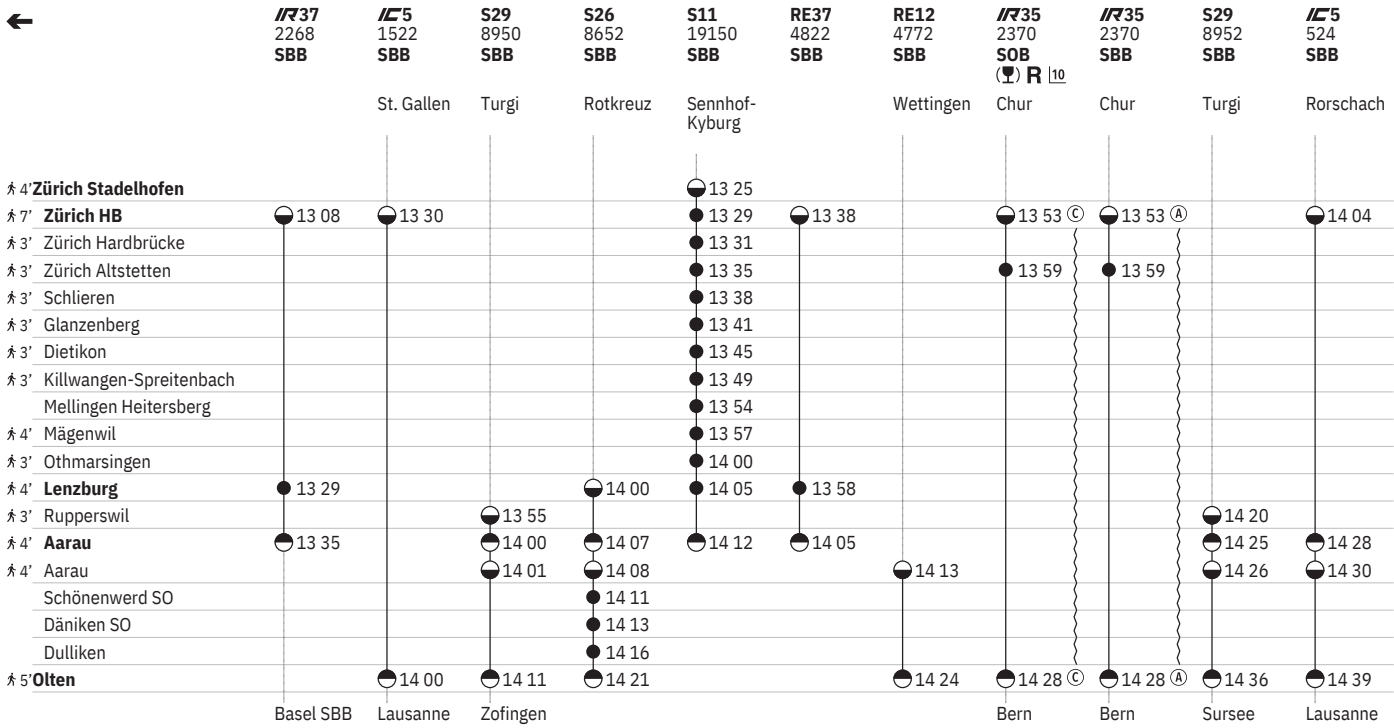

18 (C) vom 21.12.–18.4., 26.4.–29.5., 7.6.–1.8., 9.8.–13.12. sowie 18.4., 29.5., 1.8.

19 (B) sowie 19.4., 31.5., 2.8. ohne 18.4., 29.5., 1.8.

10 Aare Linth

651 Zürich - Lenzburg - Olten

Stand: 23. August 2024

10 Aare Linth

651 Zürich - Lenzburg - Olten

Stand: 23. August 2024

¹⁰ Aare Linth

651 Zürich - Lenzburg - Olten

Stand: 23. August 2024

¹⁰ Aare Linth

651 Zürich - Lenzburg - Olten

Stand: 23. August 2024

¹⁰ Aare Linth

651 Zürich - Lenzburg - Olten

Stand: 23. August 2024

10 Aare Linth

651 Zürich - Lenzburg - Olten

Stand: 23. August 2024

10 (A) vom 16.12.–20.12., 6.1.–25.7., 11.8.–12.12. ohne 30.5. 10 Aare Linth

651 Zürich - Lenzburg - Olten

Stand: 23. August 2024

¹⁰ Aare Linth

651 Zürich - Lenzburg - Olten

Stand: 23. August 2024

20 ① - ④, ⑦ sowie 18.4., 1.8.

21 ⑤ vom 20.12.-11.4., 25.4.-25.7., 8.8.-12.12.

10 Aare Linth