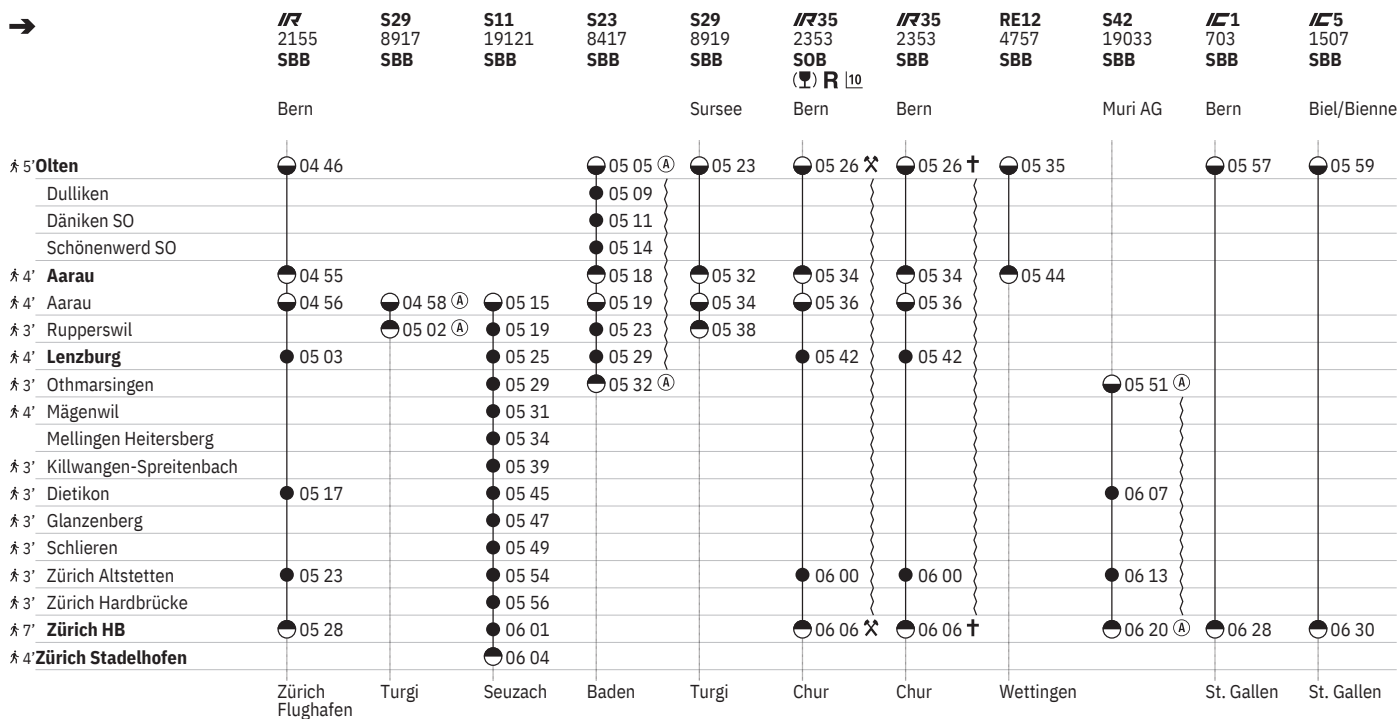

651 Olten - Lenzburg - Zürich

Stand: 23. August 2024

¹⁰ Aare Linth