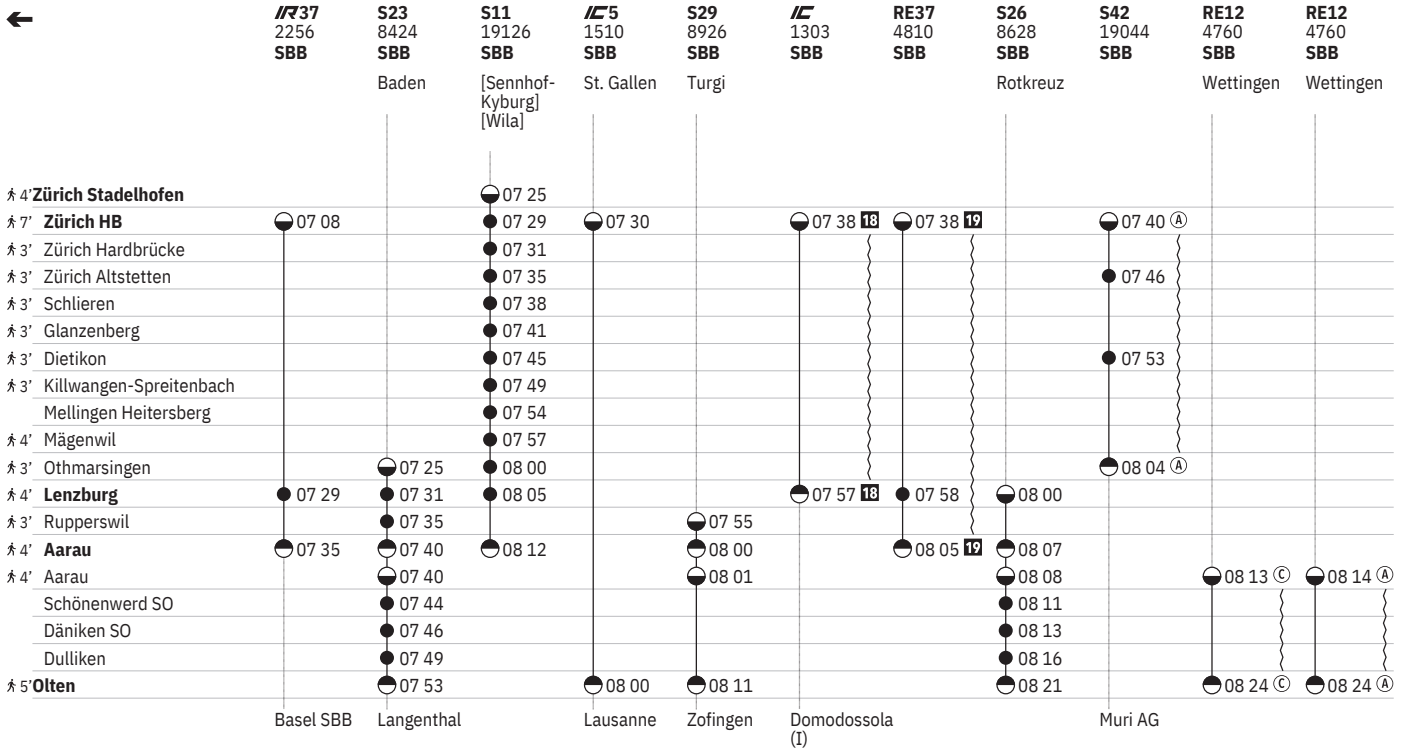

¹⁴ Nacht ⑤/⑥ - ⑥/⑦ sowie 31.12./1.1., 17.4./18.4., 20.4./21.4., 30.4./1.5., 28.5./29.5., 29.5./30.5., 8.6./9.6., 31.7./1.8.

¹⁵ Nacht ⑤/⑥ - ⑥/⑦ sowie 31.12./1.1., 17.4./18.4., 28.5./29.5., 31.7./1.8.

¹⁶ Nacht ⑤/⑥ - ⑥/⑦ sowie 31.12./1.1., 17.4./18.4., 20.4./21.4., 28.5./29.5., 29.5./30.5., 8.6./9.6., 31.7./1.8.

¹⁷ Nacht ⑤/⑥ - ⑥/⑦ vom 20.12./21.12.-11.1./12.1., 19.9./20.9.-11.10./12.10. sowie 31.12./1.1.

651 Olten - Lenzburg - Zürich

Stand: 23. August 2024

651 Zürich - Lenzburg - Olten

Stand: 23. August 2024

14 Nacht ⑤/⑥ - ⑥/⑦ sowie 31.12./1.1., 17.4./18.4., 20.4./21.4., 30.4./1.5., 28.5./29.5., 29.5./30.5., 8.6./9.6., 31.7./1.8.

17 Nacht ⑤/⑥ - ⑥/⑦ vom 20.12./21.12.-11.1./12.1., 19.9./20.9.-11.10./12.10. sowie 31.12./1.1.

651 Zürich - Lenzburg - Olten

Stand: 23. August 2024

10 Aare Linth

651 Zürich - Lenzburg - Olten

Stand: 23. August 2024

18 (C) vom 21.12.–18.4., 26.4.–29.5., 7.6.–1.8., 9.8.–13.12. sowie 18.4., 29.5., 1.8.

19 (B) sowie 19.4., 31.5., 2.8. ohne 18.4., 29.5., 1.8.

10 Aare Linth

651 Zürich - Lenzburg - Olten

Stand: 23. August 2024