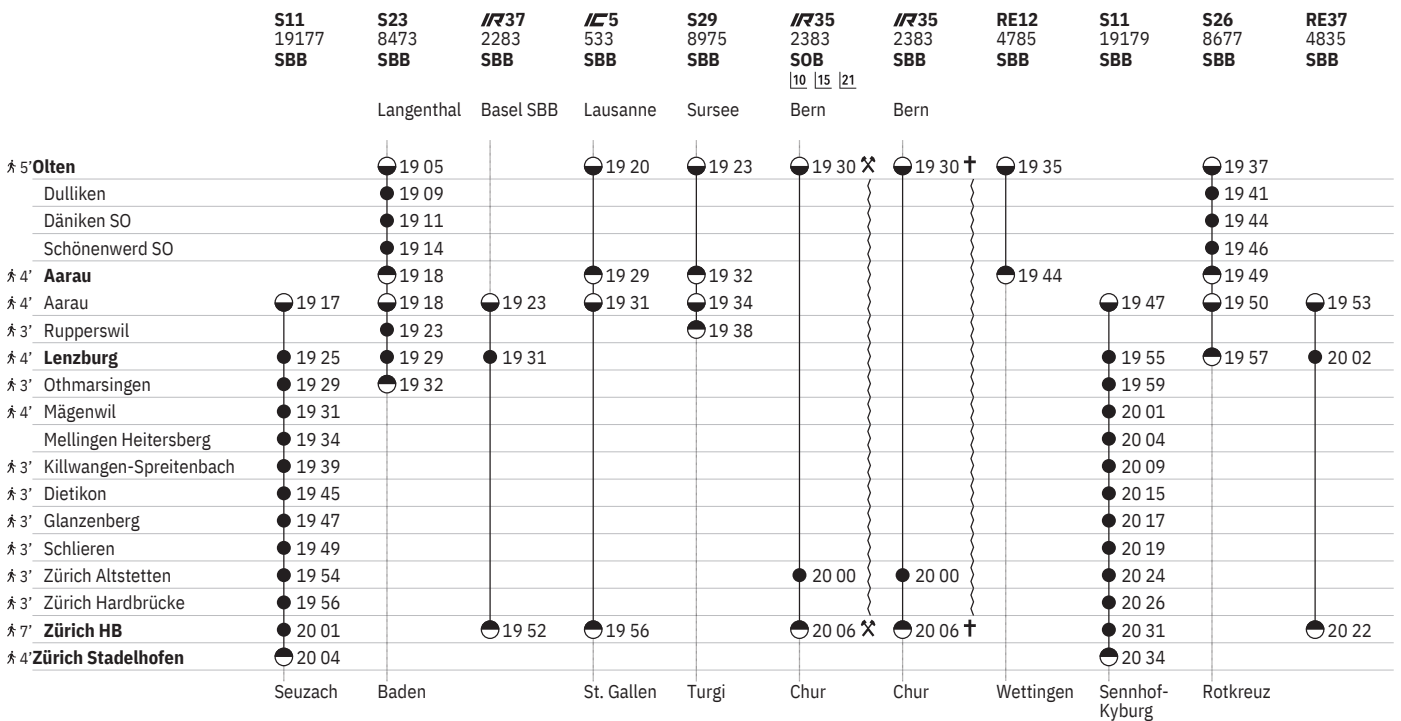

¹⁰ Aare Linth
¹¹ (S) ^A vom 16.6.–12.12.

¹⁶ (S) ^B vom 15.6.–12.12.
¹⁷ R ^A vom 16.6.–12.12.

²² R ^B vom 15.6.–12.12.

651 Olten - Lenzburg - Zürich

Stand: 23. August 2024

¹⁰ Aare Linth

¹³ (♣) © vom 15.6.–13.12.

¹⁹ R © vom 15.6.–13.12.

651 Olten - Lenzburg - Zürich

Stand: 23. August 2024

11 ⑦ vom 15.12.–13.4., 21.4.–1.6., 9.6.–7.12. sowie 21.4., 9.6.

10 Aare Linth
13 (▼) ① vom 15.6.–13.12.

12 R ① vom 15.6.–13.12.

651 Olten - Lenzburg - Zürich  

Stand: 23. August 2024

¹⁰ Aare Linth
¹³ [ⓐ] [ⓑ] vom 15.6.–13.12.

¹⁵ [ⓧ] [ⓧ] vom 16.6.–13.12.
¹⁹ [ⓐ] [ⓑ] vom 15.6.–13.12.

²¹ [ⓧ] vom 16.6.–13.12.

651 Olten - Lenzburg - Zürich

Stand: 23. August 2024

10 Aare Linth