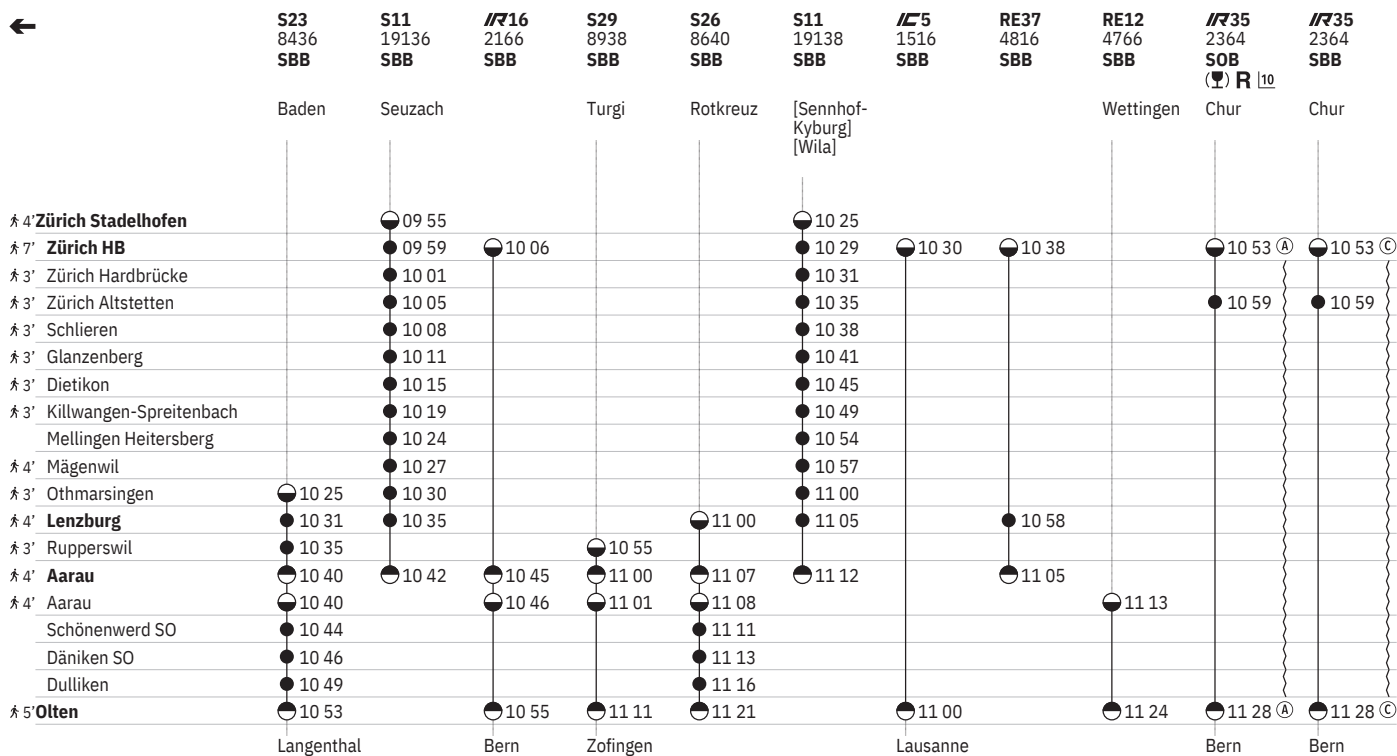

17 Nacht ⑤/⑥ - ⑥/⑦ vom 20.12./21.12.-11.1./12.1., 19.9./20.9.-11.10./12.10. sowie 31.12./1.1.

651 Zürich - Lenzburg - Olten

Stand: 23. August 2024

10 Aare Linth

651 Zürich - Lenzburg - Olten

Stand: 23. August 2024

18 (C) vom 21.12.–18.4., 26.4.–29.5., 7.6.–1.8., 9.8.–13.12. sowie 18.4., 29.5., 1.8.

19 (B) sowie 19.4., 31.5., 2.8. ohne 18.4., 29.5., 1.8.

10 Aare Linth

651 Zürich - Lenzburg - Olten

Stand: 23. August 2024

10 Aare Linth

651 Zürich - Lenzburg - Olten

Stand: 23. August 2024

¹⁰ Aare Linth

651 Zürich - Lenzburg - Olten

Stand: 23. August 2024

¹⁰ Aare Linth

651 Zürich - Lenzburg - Olten

Stand: 23. August 2024

¹⁰ Aare Linth

651 Zürich - Lenzburg - Olten

Stand: 23. August 2024

10 Aare Linth

651 Zürich - Lenzburg - Olten

Stand: 23. August 2024

10 (A) vom 16.12.–20.12., 6.1.–25.7., 11.8.–12.12. ohne 30.5. 10 Aare Linth