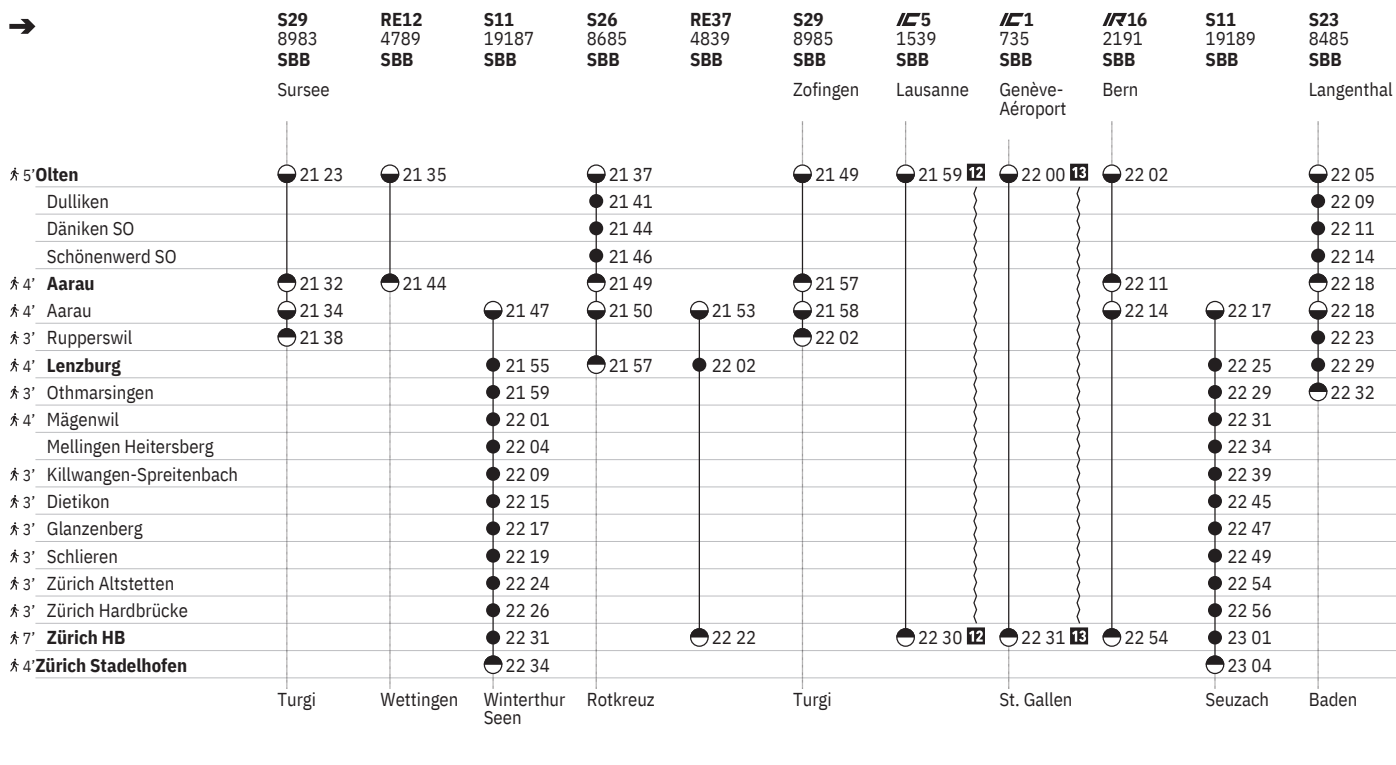

Stand: 23. August 2024

¹⁰ Aare Linth
¹³ [ⓐ] [ⓑ] vom 15.6.–13.12.

¹⁵ [ⓧ] [ⓧ] vom 16.6.–13.12.
¹⁹ [ⓐ] [ⓑ] vom 15.6.–13.12.

²¹ [ⓧ] vom 16.6.–13.12.

651 Olten - Lenzburg - Zürich

Stand: 23. August 2024

10 Aare Linth

11 (A) vom 16.6.-12.12.

17 R (A) vom 16.6.-12.12.

651 Olten - Lenzburg - Zürich  

Stand: 23. August 2024

12 ⑤ – ⑥ sowie 31.12., 17.4., 20.4., 28.5., 29.5., 8.6., 31.7.

13 ① – ④, ⑦ ohne 31.12., 17.4., 20.4., 28.5., 29.5., 8.6., 31.7.