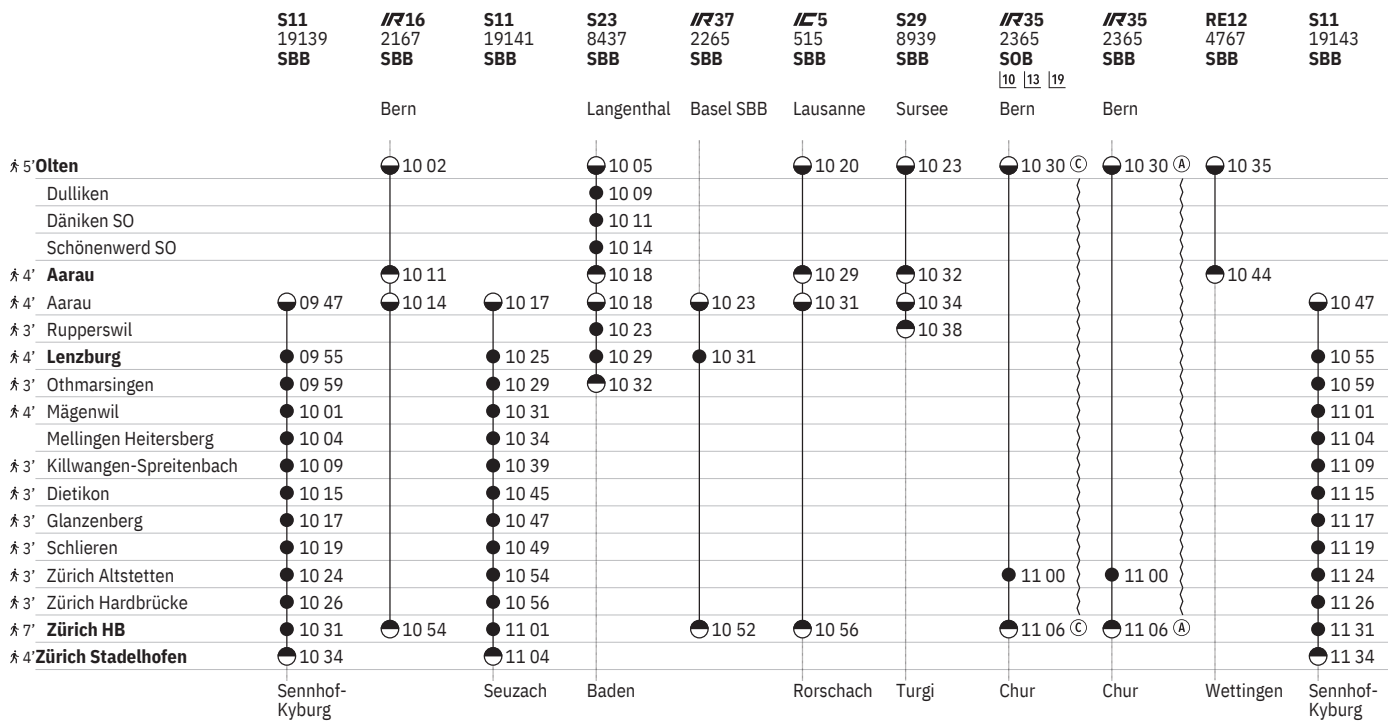

	IR35 2361 SBB	RE12 4763 SBB	S42 19039 SBB	RE6 4523 SBB	S26 8633 SBB	RE37 4813 SBB	S29 8933 SBB	IC5 1513 SBB	S11 19135 SBB	IR16 2165 SBB	S11 19137 SBB
	Bern		Muri AG				Zofingen	Lausanne		Bern	
5' Olten	08 30 ✕	08 35		08 37 (C)	08 37 (A)		08 49	08 59		09 02	
Dulliken				08 41	08 41						
Däniken SO				08 44	08 44						
Schönenwerd SO				08 46	08 46						
4' Aarau		08 44		08 49	08 49		08 57			09 11	
4' Aarau				08 50	08 50	08 53	08 58		08 47	09 14	09 17
3' Rapperswil							09 02				
4' Lenzburg				08 57 (C)	08 57 (A)	09 02			08 55		09 25
3' Othmarsingen			08 53 (A)						08 59		09 29
4' Mägenwil									09 01		09 31
Mellingen Heitersberg									09 04		09 34
3' Killwangen-Spreitenbach									09 09		09 39
3' Dietikon			09 07						09 15		09 45
3' Glanzenberg									09 17		09 47
3' Schlieren									09 19		09 49
3' Zürich Altstetten	09 00		09 13						09 24		09 54
3' Zürich Hardbrücke									09 26		09 56
7' Zürich HB	09 06 ✕		09 20 (A)			09 22		09 30	09 31	09 54	10 01
4' Zürich Stadelhofen									09 34		10 04
	Chur	Wettingen		Arth-Goldau	Rotkreuz		Turgi		Sennhof-Kyburg		Seuzach

¹⁰ Aare Linth

¹² (♣) † vom 15.6.–7.12.

¹⁸ R † vom 15.6.–7.12.

651 Olten - Lenzburg - Zürich

Stand: 23. August 2024

¹⁰ Aare Linth

¹³ (♣) © vom 15.6.–13.12.

¹⁹ R © vom 15.6.–13.12.