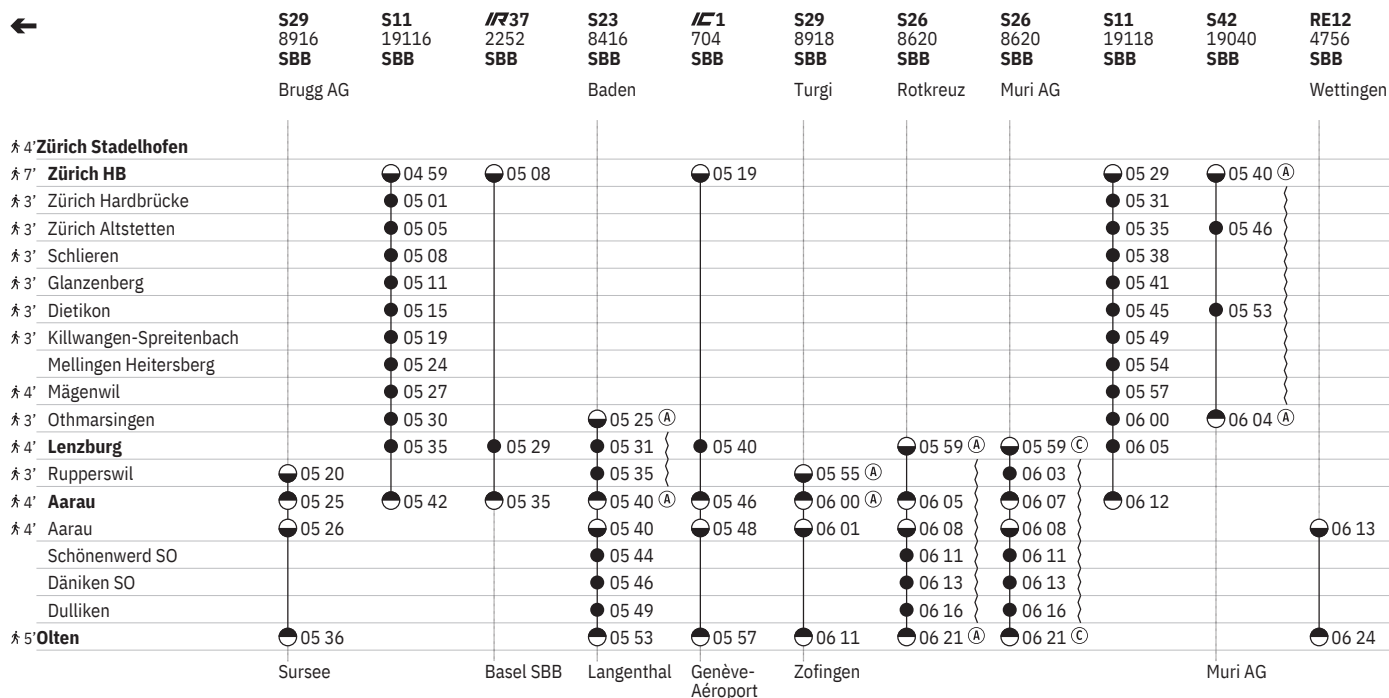

¹⁴ Nacht ⑤/⑥ - ⑥/⑦ sowie 31.12./1.1., 17.4./18.4., 20.4./21.4., 30.4./1.5., 28.5./29.5., 29.5./30.5., 8.6./9.6., 31.7./1.8.

¹⁵ Nacht ⑤/⑥ - ⑥/⑦ sowie 31.12./1.1., 17.4./18.4., 28.5./29.5., 31.7./1.8.

¹⁶ Nacht ⑤/⑥ - ⑥/⑦ sowie 31.12./1.1., 17.4./18.4., 20.4./21.4., 28.5./29.5., 29.5./30.5., 8.6./9.6., 31.7./1.8.

¹⁷ Nacht ⑤/⑥ - ⑥/⑦ vom 20.12./21.12.-11.1./12.1., 19.9./20.9.-11.10./12.10. sowie 31.12./1.1.

651 Olten - Lenzburg - Zürich

Stand: 23. August 2024

651 Zürich - Lenzburg - Olten

Stand: 23. August 2024

14 Nacht ⑤/⑥ - ⑥/⑦ sowie 31.12./1.1., 17.4./18.4., 20.4./21.4., 30.4./1.5., 28.5./29.5., 29.5./30.5., 8.6./9.6., 31.7./1.8.

17 Nacht ⑤/⑥ - ⑥/⑦ vom 20.12./21.12.-11.1./12.1., 19.9./20.9.-11.10./12.10. sowie 31.12./1.1.

651 Zürich - Lenzburg - Olten

Stand: 23. August 2024

10 Aare Linth

651 Zürich - Lenzburg - Olten

Stand: 23. August 2024

18 (C) vom 21.12.–18.4., 26.4.–29.5., 7.6.–1.8., 9.8.–13.12. sowie 18.4., 29.5., 1.8.

19 (B) sowie 19.4., 31.5., 2.8. ohne 18.4., 29.5., 1.8.

10 Aare Linth

651 Zürich - Lenzburg - Olten

Stand: 23. August 2024