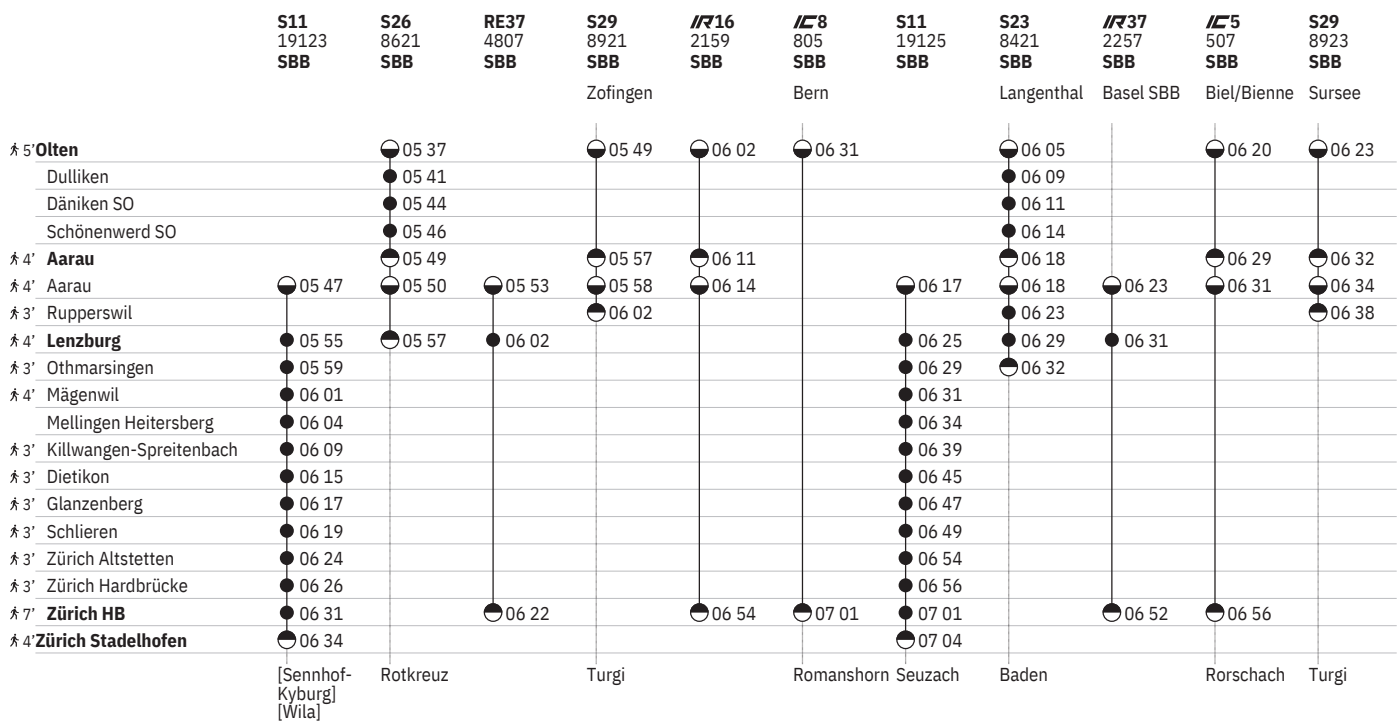

651 Olten - Lenzburg - Zürich

Stand: 23. August 2024

¹⁰ Aare Linth