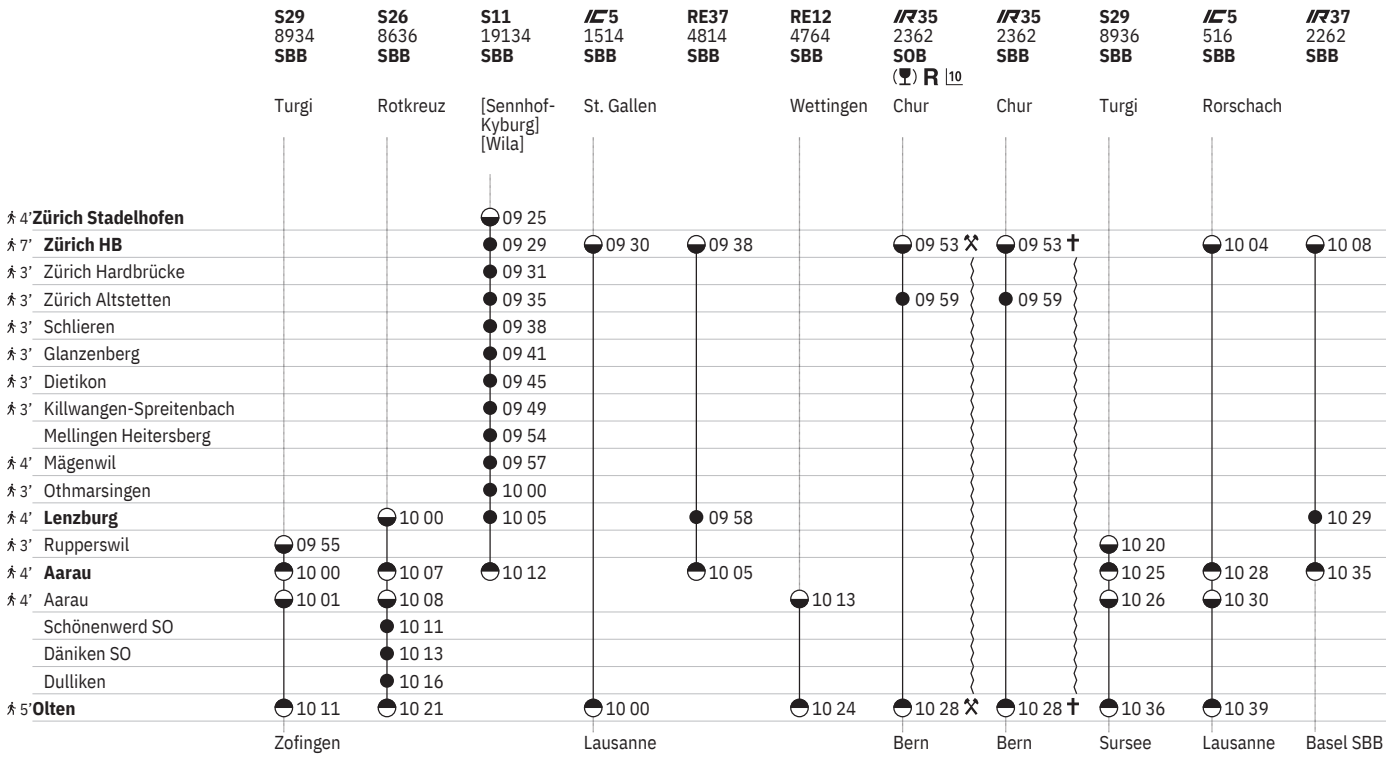

¹⁷ Nacht ⑤/⑥ - ⑥/⑦ vom 20.12./21.12.-11.1./12.1., 19.9./20.9.-11.10./12.10. sowie 31.12./1.1.

651 Olten - Lenzburg - Zürich

Stand: 23. August 2024

651 Zürich - Lenzburg - Olten

Stand: 23. August 2024

14 Nacht ⑤/⑥ - ⑥/⑦ sowie 31.12./1.1., 17.4./18.4., 20.4./21.4., 30.4./1.5., 28.5./29.5., 29.5./30.5., 8.6./9.6., 31.7./1.8.

17 Nacht ⑤/⑥ - ⑥/⑦ vom 20.12./21.12.-11.1./12.1., 19.9./20.9.-11.10./12.10. sowie 31.12./1.1.

651 Zürich - Lenzburg - Olten

Stand: 23. August 2024

10 Aare Linth

651 Zürich - Lenzburg - Olten

Stand: 23. August 2024

18 (C) vom 21.12.–18.4., 26.4.–29.5., 7.6.–1.8., 9.8.–13.12. sowie 18.4., 29.5., 1.8.

19 (B) sowie 19.4., 31.5., 2.8. ohne 18.4., 29.5., 1.8.

10 Aare Linth

651 Zürich - Lenzburg - Olten

Stand: 23. August 2024