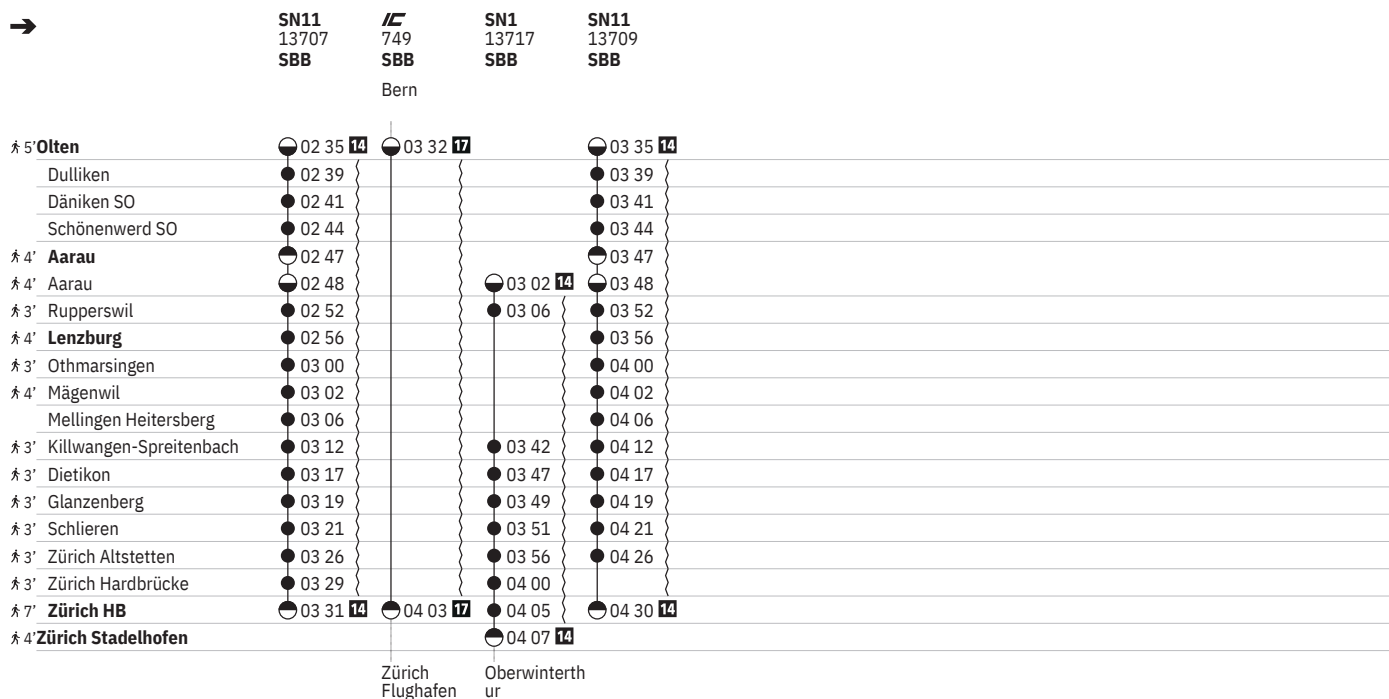

651 Olten - Lenzburg - Zürich

Stand: 23. August 2024