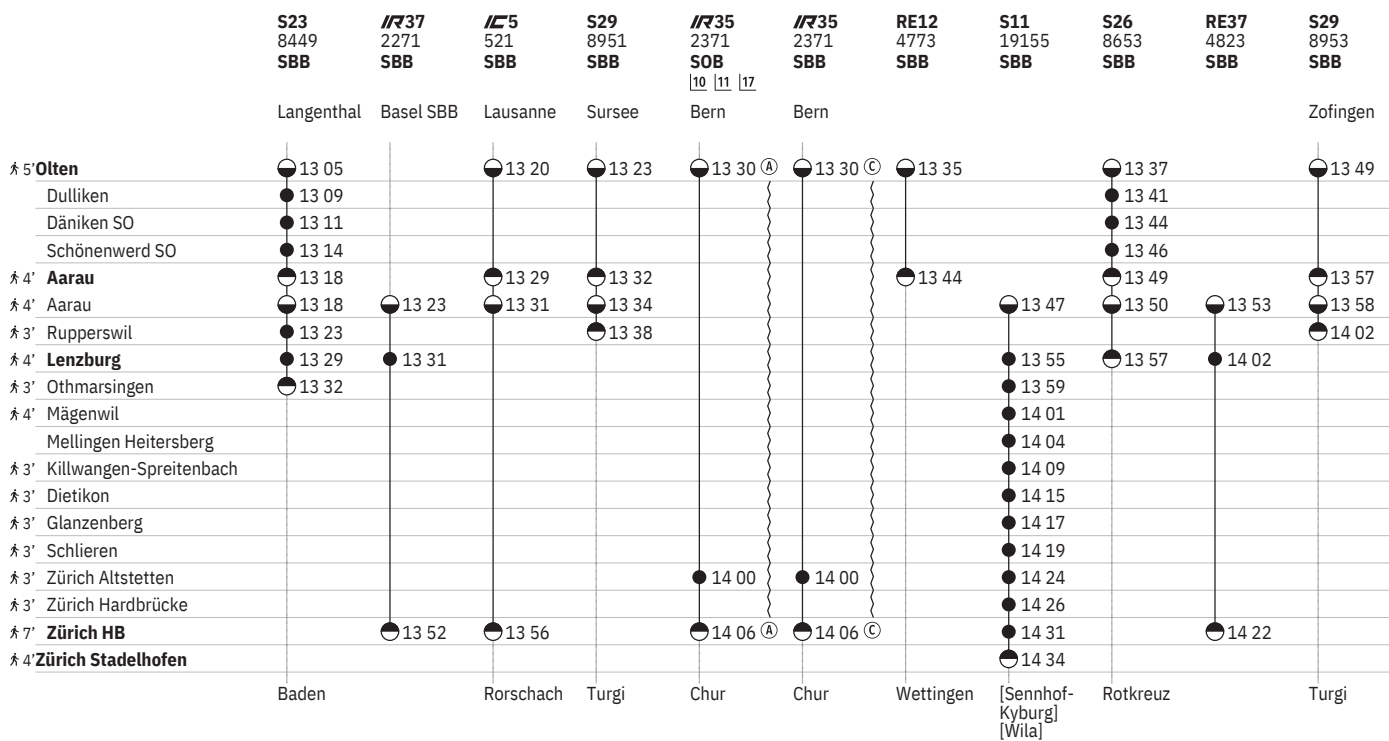

	RE12 4769 SBB	IC5 1519 SBB	S11 19147 SBB	S26 8645 SBB	RE37 4819 SBB	S29 8945 SBB	IR16 2171 SBB	S11 19149 SBB	S23 8445 SBB	IR37 2269 SBB	IC5 519 SBB
		Lausanne			Zofingen	Bern		Langenthal	Basel SBB	Lausanne	
5' Olten	● 11 35	● 11 59		● 11 37		● 11 49	● 12 02		● 12 05		● 12 20
Dulliken				● 11 41					● 12 09		
Däniken SO				● 11 44					● 12 11		
Schönenwerd SO				● 11 46					● 12 14		
4' Aarau	● 11 44			● 11 49		● 11 57	● 12 11		● 12 18		● 12 29
Aarau			● 11 47	● 11 50	● 11 53	● 11 58	● 12 14	● 12 17	● 12 18	● 12 23	● 12 31
Rapperswil				● 11 57	● 12 02	● 12 02			● 12 23		
4' Lenzburg			● 11 55	● 11 57				● 12 25	● 12 29	● 12 31	
Othmarsingen			● 11 59					● 12 29	● 12 32		
Mägenwil			● 12 01					● 12 31			
Mellingen Heitersberg			● 12 04					● 12 34			
Killwangen-Spreitenbach			● 12 09					● 12 39			
Dietikon			● 12 15					● 12 45			
Glanzenberg			● 12 17					● 12 47			
Schlieren			● 12 19					● 12 49			
Zürich Altstetten			● 12 24					● 12 54			
Zürich Hardbrücke			● 12 26					● 12 56			
7' Zürich HB		● 12 30	● 12 31		● 12 22		● 12 54	● 13 01		● 12 52	● 12 56
4' Zürich Stadelhofen			● 12 34					● 13 04			
	Wettingen	St. Gallen	Sennhof-Kyburg	Rotkreuz		Turgi		Seuzach	Baden		Rorschach

[10](#) Aare Linth

[14](#)  [1](#) - [7](#) vom 15.6.-13.12.

[20](#) **R** [1](#) - [7](#) vom 15.6.-13.12.

651 Olten - Lenzburg - Zürich

Stand: 23. August 2024

|10 Aare Linth
|11 (A) vom 16.6.-12.12.

|15 (X) vom 16.6.-13.12.
|17 (A) vom 16.6.-12.12.