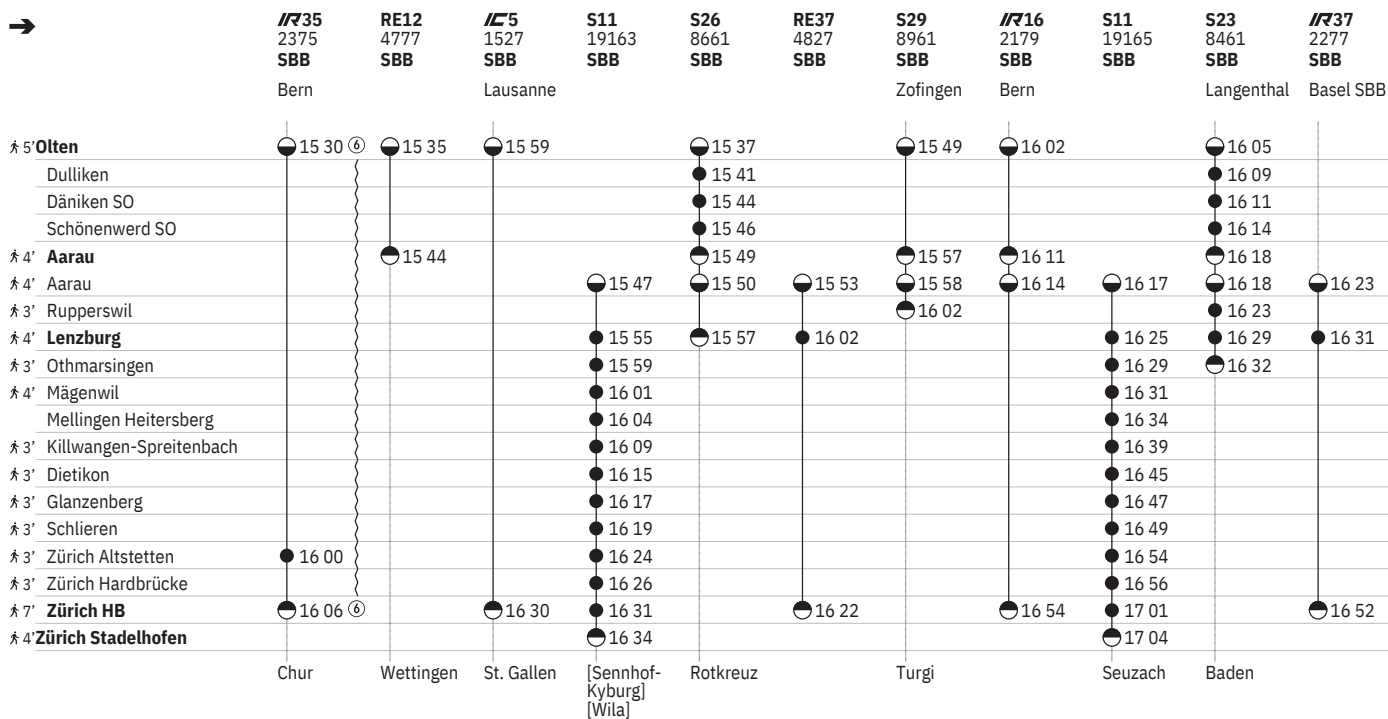

	S11 19159 SBB	S26 8657 SBB	RE37 4825 SBB	S29 8957 SBB	IR16 2177 SBB	S11 19161 SBB	S23 8457 SBB	IR37 2275 SBB	IC5 525 SBB	S29 8959 SBB	IR35 2375 SOB <small> 10 16 22</small>
				Zofingen	Bern		Langenthal	Basel SBB	Lausanne	Sursee	Bern
5' Olten		14 37		14 49	15 02		15 05		15 20	15 23	15 30 ^B
Dulliken		14 41					15 09				
Däniken SO		14 44					15 11				
Schönenwerd SO		14 46					15 14				
4' Aarau		14 49		14 57	15 11		15 18		15 29	15 32	
4' Aarau	14 47	14 50	14 53	14 58	15 14	15 17	15 18	15 23	15 31	15 34	
3' Ruppertswil				15 02			15 23			15 38	
4' Lenzburg	14 55	14 57	15 02			15 25	15 29	15 31			
3' Othmarsingen	14 59					15 29	15 32				
4' Mägenwil	15 01					15 31					
Mellingen Heitersberg	15 04					15 34					
3' Killwangen-Spreitenbach	15 09					15 39					
3' Dietikon	15 15					15 45					
3' Glanzenberg	15 17					15 47					
3' Schlieren	15 19					15 49					
3' Zürich Altstetten	15 24					15 54					16 00
3' Zürich Hardbrücke	15 26					15 56					
7' Zürich HB	15 31		15 22		15 54	16 01		15 52	15 56		16 06 ^B
4' Zürich Stadelhofen	15 34					16 04					
	[Sennhof- Kyburg] [Wila]	Rotkreuz		Turgi		Seuzach	Baden		Rorschach	Turgi	Chur

¹⁰ Aare Linth
¹¹ (S) ^A vom 16.6.–12.12.

¹⁶ (S) ^B vom 15.6.–12.12.
¹⁷ R ^A vom 16.6.–12.12.

²² R ^B vom 15.6.–12.12.

651 Olten - Lenzburg - Zürich

Stand: 23. August 2024

¹⁰ Aare Linth

¹³ (♣) © vom 15.6.–13.12.