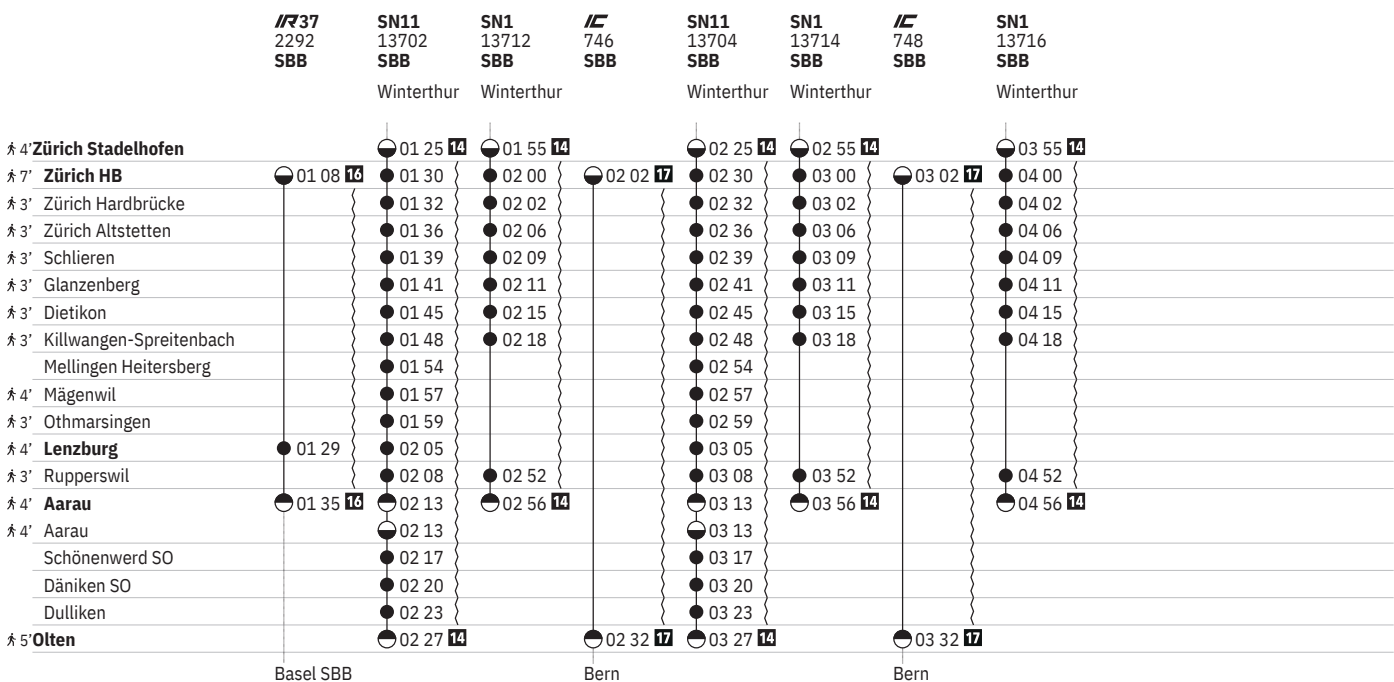

¹⁰ Aare Linth

651 Zürich - Lenzburg - Olten

Stand: 23. August 2024

651 Zürich - Lenzburg - Olten

Stand: 23. August 2024

14 Nacht ⑤/⑥ - ⑥/⑦ sowie 31.12./1.1., 17.4./18.4., 20.4./21.4., 30.4./1.5., 28.5./29.5., 29.5./30.5., 8.6./9.6., 31.7./1.8.

15 Nacht ⑤/⑥ - ⑥/⑦ sowie 31.12./1.1., 17.4./18.4., 28.5./29.5., 31.7./1.8.

16 Nacht ⑤/⑥ - ⑥/⑦ sowie 31.12./1.1., 17.4./18.4., 20.4./21.4., 28.5./29.5., 29.5./30.5., 8.6./9.6., 31.7./1.8.

17 Nacht ⑤/⑥ - ⑥/⑦ vom 20.12./21.12.-11.1./12.1., 19.9./20.9.-11.10./12.10. sowie 31.12./1.1.