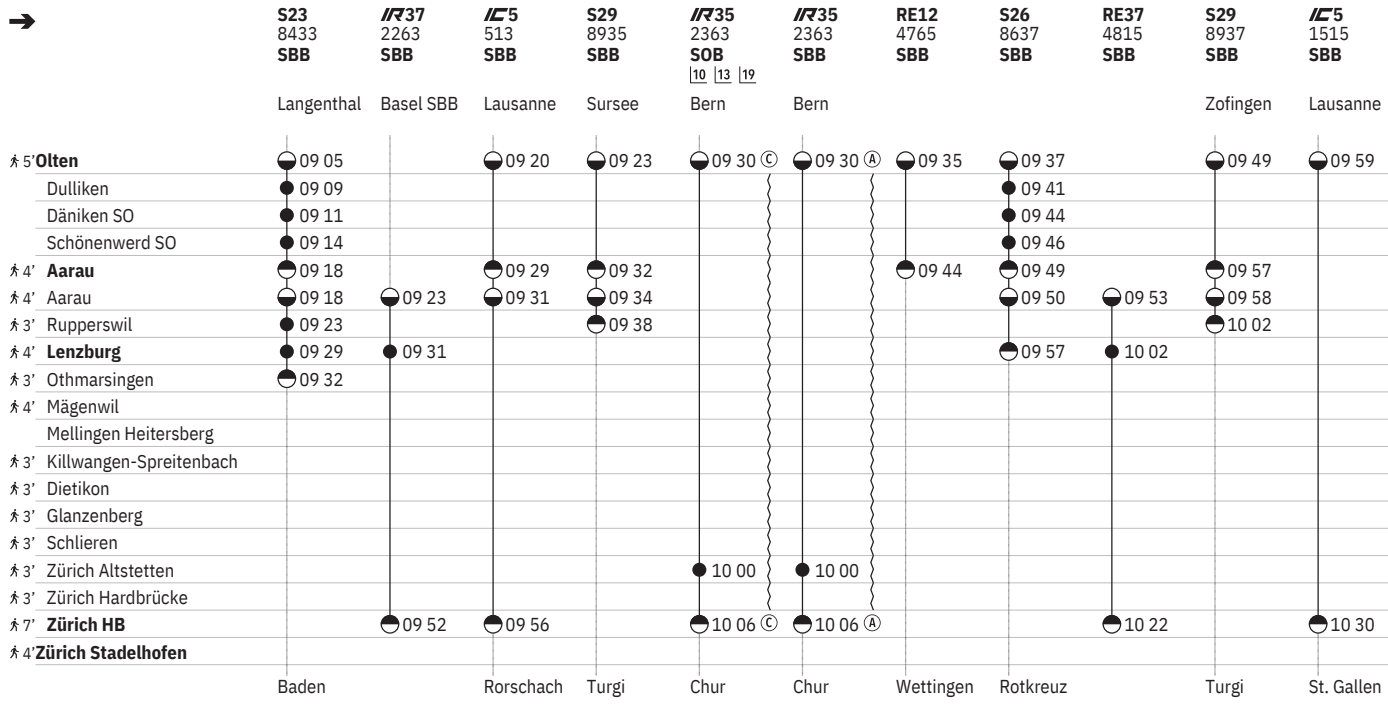

	IR35 2361 SBB	RE12 4763 SBB	S42 19039 SBB	RE6 4523 SBB	S26 8633 SBB	RE37 4813 SBB	S29 8933 SBB	IC5 1513 SBB	S11 19135 SBB	IR16 2165 SBB	S11 19137 SBB
	Bern		Muri AG				Zofingen	Lausanne		Bern	
5' Olten	08 30 ✕	08 35		08 37 (C)	08 37 (A)		08 49	08 59		09 02	
Dulliken				08 41	08 41						
Däniken SO				08 44	08 44						
Schönenwerd SO				08 46	08 46						
4' Aarau		08 44		08 49	08 49		08 57			09 11	
4' Aarau				08 50	08 50	08 53	08 58		08 47	09 14	09 17
3' Rapperswil							09 02				
4' Lenzburg				08 57 (C)	08 57 (A)	09 02			08 55		09 25
3' Othmarsingen			08 53 (A)						08 59		09 29
4' Mägenwil									09 01		09 31
Mellingen Heitersberg									09 04		09 34
3' Killwangen-Spreitenbach									09 09		09 39
3' Dietikon			09 07						09 15		09 45
3' Glanzenberg									09 17		09 47
3' Schlieren									09 19		09 49
3' Zürich Altstetten	09 00		09 13						09 24		09 54
3' Zürich Hardbrücke									09 26		09 56
7' Zürich HB	09 06 ✕		09 20 (A)			09 22		09 30	09 31	09 54	10 01
4' Zürich Stadelhofen									09 34		10 04
	Chur	Wettingen		Arth-Goldau	Rotkreuz		Turgi		Sennhof-Kyburg		Seuzach

¹⁰ Aare Linth

¹² (♣) † vom 15.6.–7.12.

¹⁸ R † vom 15.6.–7.12.

651 Olten - Lenzburg - Zürich

Stand: 23. August 2024

¹⁰ Aare Linth

¹³ (♣) © vom 15.6.–13.12.

¹⁹ R © vom 15.6.–13.12.