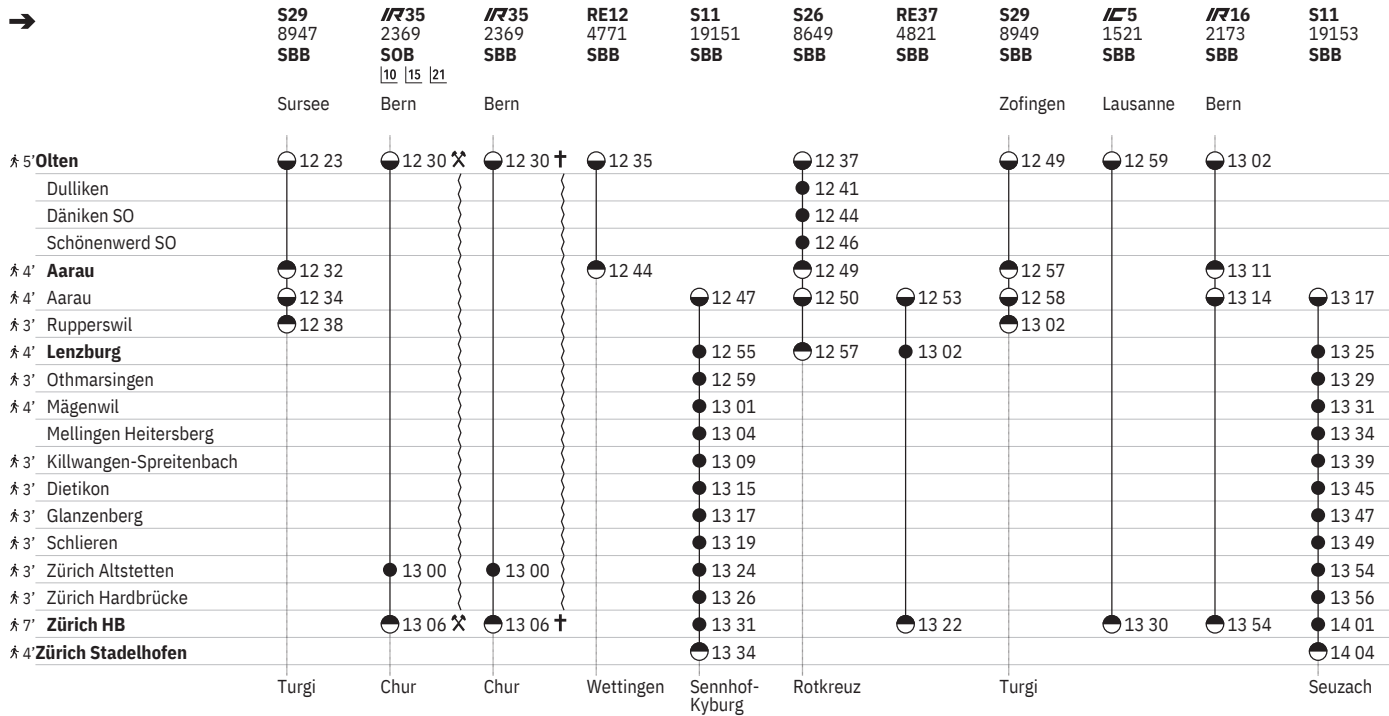

	RE12 4769 SBB	IC5 1519 SBB	S11 19147 SBB	S26 8645 SBB	RE37 4819 SBB	S29 8945 SBB	IR16 2171 SBB	S11 19149 SBB	S23 8445 SBB	IR37 2269 SBB	IC5 519 SBB
		Lausanne			Zofingen	Bern		Langenthal	Basel SBB	Lausanne	
5' Olten	● 11 35	● 11 59		● 11 37		● 11 49	● 12 02		● 12 05		● 12 20
Dulliken				● 11 41					● 12 09		
Däniken SO				● 11 44					● 12 11		
Schönenwerd SO				● 11 46					● 12 14		
4' Aarau	● 11 44			● 11 49		● 11 57	● 12 11		● 12 18		● 12 29
Aarau			● 11 47	● 11 50	● 11 53	● 11 58	● 12 14	● 12 17	● 12 18	● 12 23	● 12 31
Rapperswil				● 11 57	● 12 02	● 12 02			● 12 23		
4' Lenzburg			● 11 55	● 11 57				● 12 25	● 12 29	● 12 31	
Othmarsingen			● 11 59					● 12 29	● 12 32		
Mägenwil			● 12 01					● 12 31			
Mellingen Heitersberg			● 12 04					● 12 34			
Killwangen-Spreitenbach			● 12 09					● 12 39			
Dietikon			● 12 15					● 12 45			
Glanzenberg			● 12 17					● 12 47			
Schlieren			● 12 19					● 12 49			
Zürich Altstetten			● 12 24					● 12 54			
Zürich Hardbrücke			● 12 26					● 12 56			
7' Zürich HB		● 12 30	● 12 31		● 12 22		● 12 54	● 13 01		● 12 52	● 12 56
4' Zürich Stadelhofen			● 12 34					● 13 04			
	Wettingen	St. Gallen	Sennhof-Kyburg	Rotkreuz		Turgi		Seuzach	Baden		Rorschach

[10](#) Aare Linth

[14](#)  [1](#) - [7](#) vom 15.6.-13.12.

[20](#) **R** [1](#) - [7](#) vom 15.6.-13.12.

651 Olten - Lenzburg - Zürich

Stand: 23. August 2024

|10 Aare Linth
|11 (A) vom 16.6.-12.12.

|15 (X) vom 16.6.-13.12.
|17 (A) vom 16.6.-12.12.