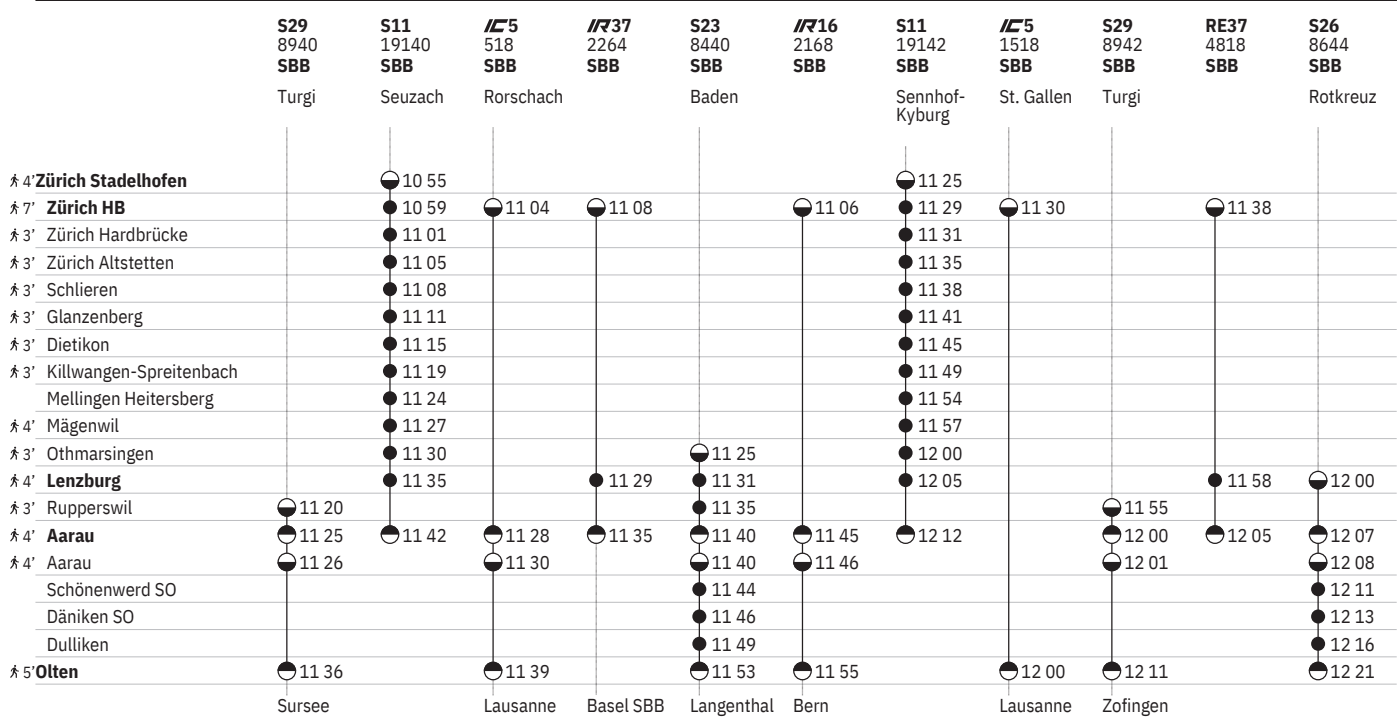

18 (C) vom 21.12.–18.4., 26.4.–29.5., 7.6.–1.8., 9.8.–13.12. sowie 18.4., 29.5., 1.8.

19 (B) sowie 19.4., 31.5., 2.8. ohne 18.4., 29.5., 1.8.

10 Aare Linth

651 Zürich - Lenzburg - Olten

Stand: 23. August 2024

10 Aare Linth

651 Zürich - Lenzburg - Olten

Stand: 23. August 2024

¹⁰ Aare Linth

651 Zürich - Lenzburg - Olten

Stand: 23. August 2024

¹⁰ Aare Linth

651 Zürich - Lenzburg - Olten