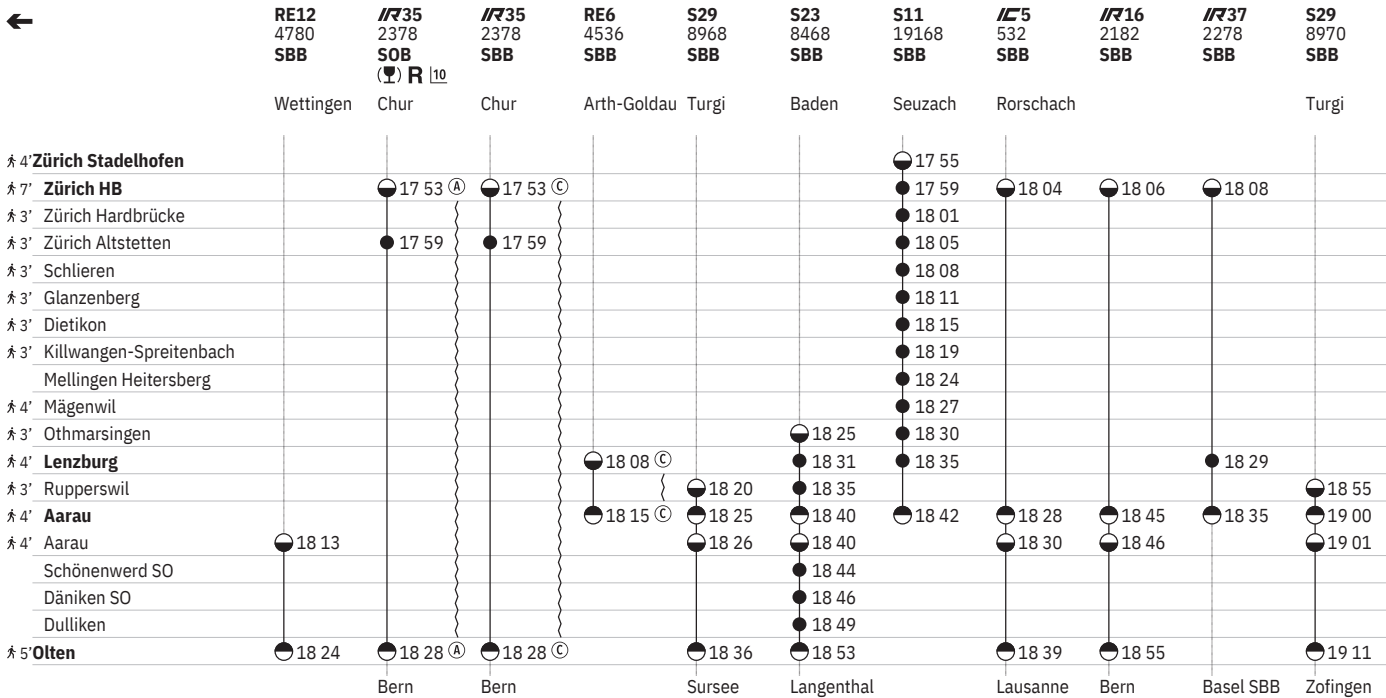

10 Aare Linth

651 Zürich - Lenzburg - Olten

Stand: 23. August 2024

¹⁰ Aare Linth

651 Zürich - Lenzburg - Olten

Stand: 23. August 2024

¹⁰ Aare Linth

651 Zürich - Lenzburg - Olten

Stand: 23. August 2024

¹⁰ Aare Linth

651 Zürich - Lenzburg - Olten

Stand: 23. August 2024

10 Aare Linth

651 Zürich - Lenzburg - Olten

Stand: 23. August 2024

10 (A) vom 16.12.–20.12., 6.1.–25.7., 11.8.–12.12. ohne 30.5. 10 Aare Linth

651 Zürich - Lenzburg - Olten

Stand: 23. August 2024

¹⁰ Aare Linth

651 Zürich - Lenzburg - Olten

Stand: 23. August 2024

20 ① - ④, ⑦ sowie 18.4., 1.8.

21 ⑤ vom 20.12.-11.4., 25.4.-25.7., 8.8.-12.12.

10 Aare Linth

15 Nacht ⑤/⑥ - ⑥/⑦ sowie 31.12./1.1., 17.4./18.4., 28.5./29.5., 31.7./1.8.

16 Nacht ⑤/⑥ - ⑥/⑦ sowie 31.12./1.1., 17.4./18.4., 20.4./21.4., 28.5./29.5., 29.5./30.5., 8.6./9.6., 31.7./1.8.

17 Nacht ⑤/⑥ - ⑥/⑦ vom 20.12./21.12.-11.1./12.1., 19.9./20.9.-11.10./12.10. sowie 31.12./1.1.