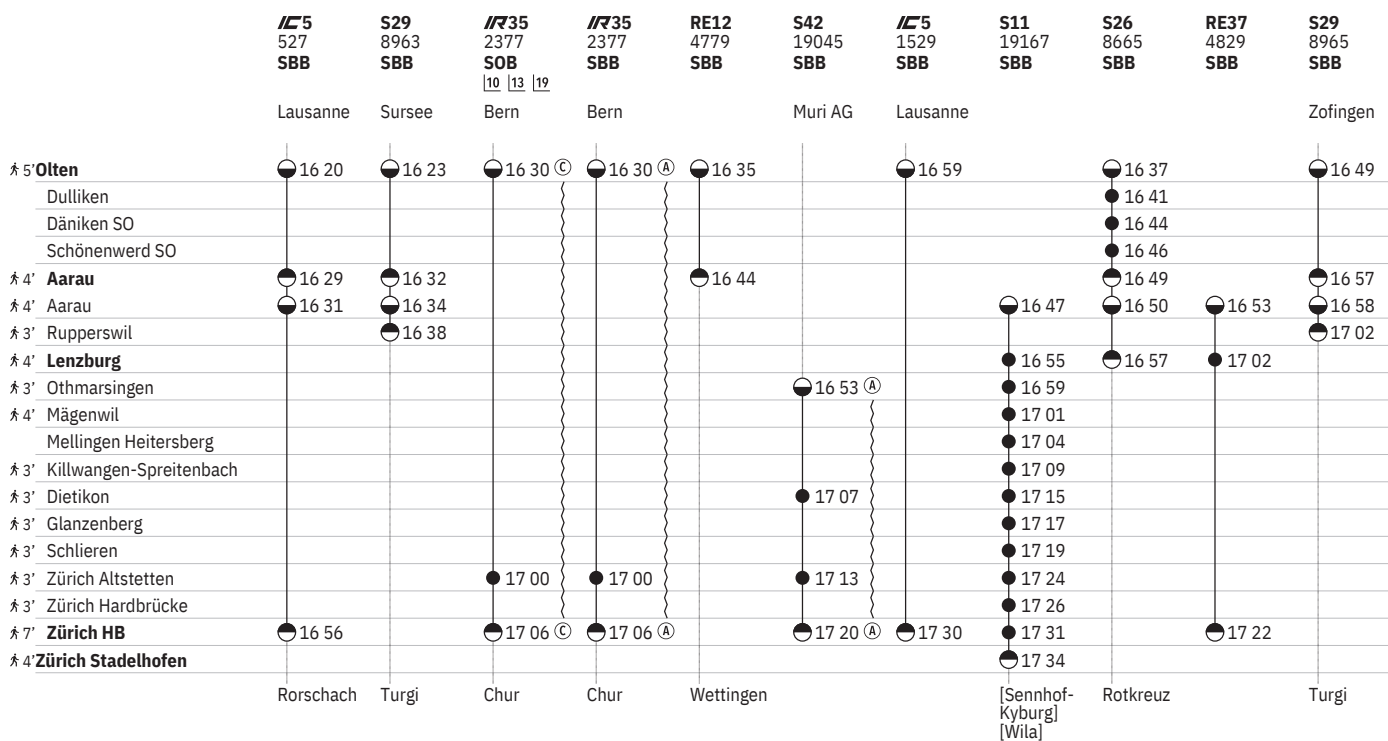

	S11 19159 SBB	S26 8657 SBB	RE37 4825 SBB	S29 8957 SBB	IR16 2177 SBB	S11 19161 SBB	S23 8457 SBB	IR37 2275 SBB	IC5 525 SBB	S29 8959 SBB	IR35 2375 SOB <small> 10 16 22</small>
				Zofingen	Bern		Langenthal	Basel SBB	Lausanne	Sursee	Bern
5' Olten		14 37		14 49	15 02		15 05		15 20	15 23	15 30 ^B
Dulliken		14 41					15 09				
Däniken SO		14 44					15 11				
Schönenwerd SO		14 46					15 14				
4' Aarau		14 49		14 57	15 11		15 18		15 29	15 32	
4' Aarau	14 47	14 50	14 53	14 58	15 14	15 17	15 18	15 23	15 31	15 34	
3' Ruppertswil				15 02			15 23			15 38	
4' Lenzburg	14 55	14 57	15 02			15 25	15 29	15 31			
3' Othmarsingen	14 59					15 29	15 32				
4' Mägenwil	15 01					15 31					
Mellingen Heitersberg	15 04					15 34					
3' Killwangen-Spreitenbach	15 09					15 39					
3' Dietikon	15 15					15 45					
3' Glanzenberg	15 17					15 47					
3' Schlieren	15 19					15 49					
3' Zürich Altstetten	15 24					15 54					16 00
3' Zürich Hardbrücke	15 26					15 56					
7' Zürich HB	15 31		15 22		15 54	16 01		15 52	15 56		16 06 ^B
4' Zürich Stadelhofen	15 34					16 04					
	[Sennhof- Kyburg] [Wila]	Rotkreuz		Turgi		Seuzach	Baden		Rorschach	Turgi	Chur

¹⁰ Aare Linth
¹¹ (S) ^A vom 16.6.–12.12.

¹⁶ (S) ^B vom 15.6.–12.12.
¹⁷ R ^A vom 16.6.–12.12.

²² R ^B vom 15.6.–12.12.

651 Olten - Lenzburg - Zürich

Stand: 23. August 2024

¹⁰ Aare Linth

¹³ (♣) © vom 15.6.–13.12.

¹⁹ R © vom 15.6.–13.12.

651 Olten - Lenzburg - Zürich

Stand: 23. August 2024

11 ⑦ vom 15.12.–13.4., 21.4.–1.6., 9.6.–7.12. sowie 21.4., 9.6.

10 Aare Linth
13 (▼) ① vom 15.6.–13.12.

12 R ① vom 15.6.–13.12.

651 Olten - Lenzburg - Zürich  