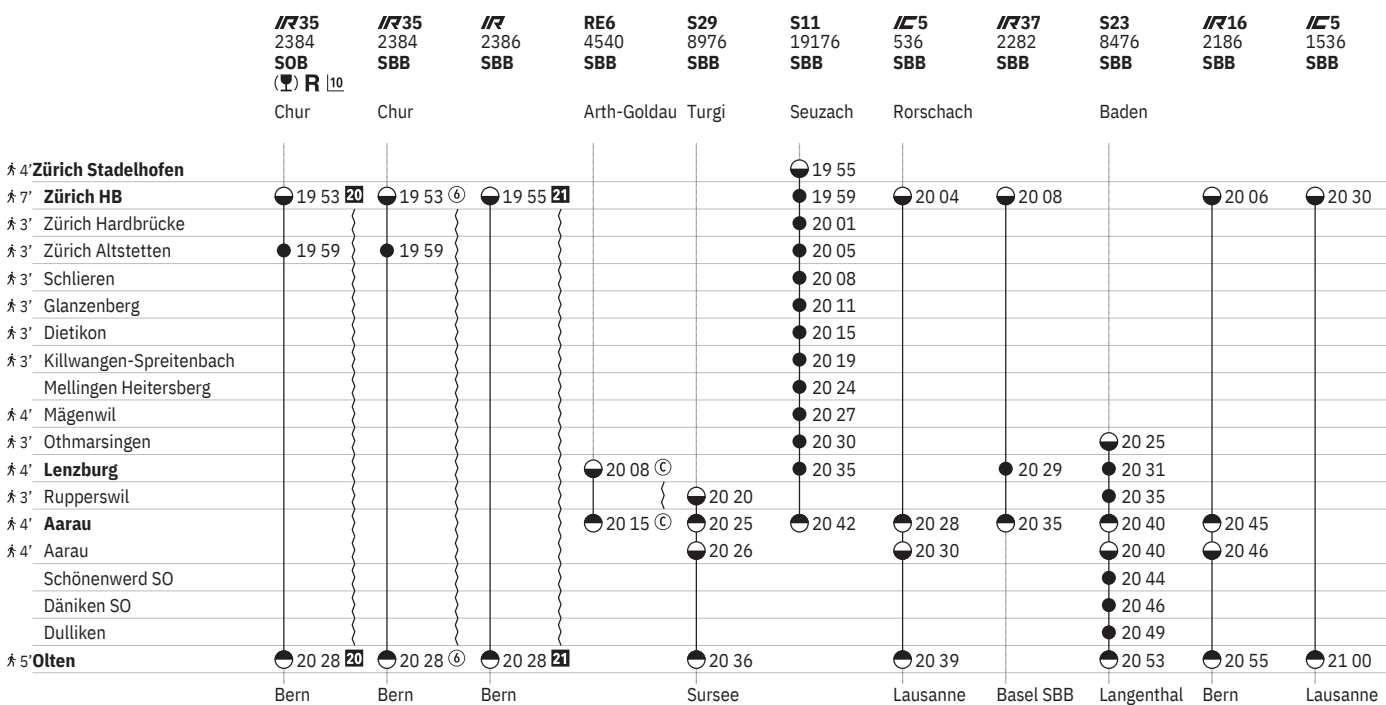

Stand: 23. August 2024

¹⁰ Aare Linth

651 Zürich - Lenzburg - Olten

Stand: 23. August 2024

10 Aare Linth

651 Zürich - Lenzburg - Olten

Stand: 23. August 2024

10 (A) vom 16.12.–20.12., 6.1.–25.7., 11.8.–12.12. ohne 30.5. 10 Aare Linth

651 Zürich - Lenzburg - Olten

Stand: 23. August 2024

¹⁰ Aare Linth

651 Zürich - Lenzburg - Olten

Stand: 23. August 2024

20 ① - ④, ⑦ sowie 18.4., 1.8.

21 ⑤ vom 20.12.-11.4., 25.4.-25.7., 8.8.-12.12.

10 Aare Linth

¹⁰ Aare Linth

651 Zürich - Lenzburg - Olten

Stand: 23. August 2024

651 Zürich - Lenzburg - Olten

Stand: 23. August 2024

14 Nacht ⑤/⑥ - ⑥/⑦ sowie 31.12./1.1., 17.4./18.4., 20.4./21.4., 30.4./1.5., 28.5./29.5., 29.5./30.5., 8.6./9.6., 31.7./1.8.

15 Nacht ⑤/⑥ - ⑥/⑦ sowie 31.12./1.1., 17.4./18.4., 28.5./29.5., 31.7./1.8.

16 Nacht ⑤/⑥ - ⑥/⑦ sowie 31.12./1.1., 17.4./18.4., 20.4./21.4., 28.5./29.5., 29.5./30.5., 8.6./9.6., 31.7./1.8.

17 Nacht ⑤/⑥ - ⑥/⑦ vom 20.12./21.12.-11.1./12.1., 19.9./20.9.-11.10./12.10. sowie 31.12./1.1.