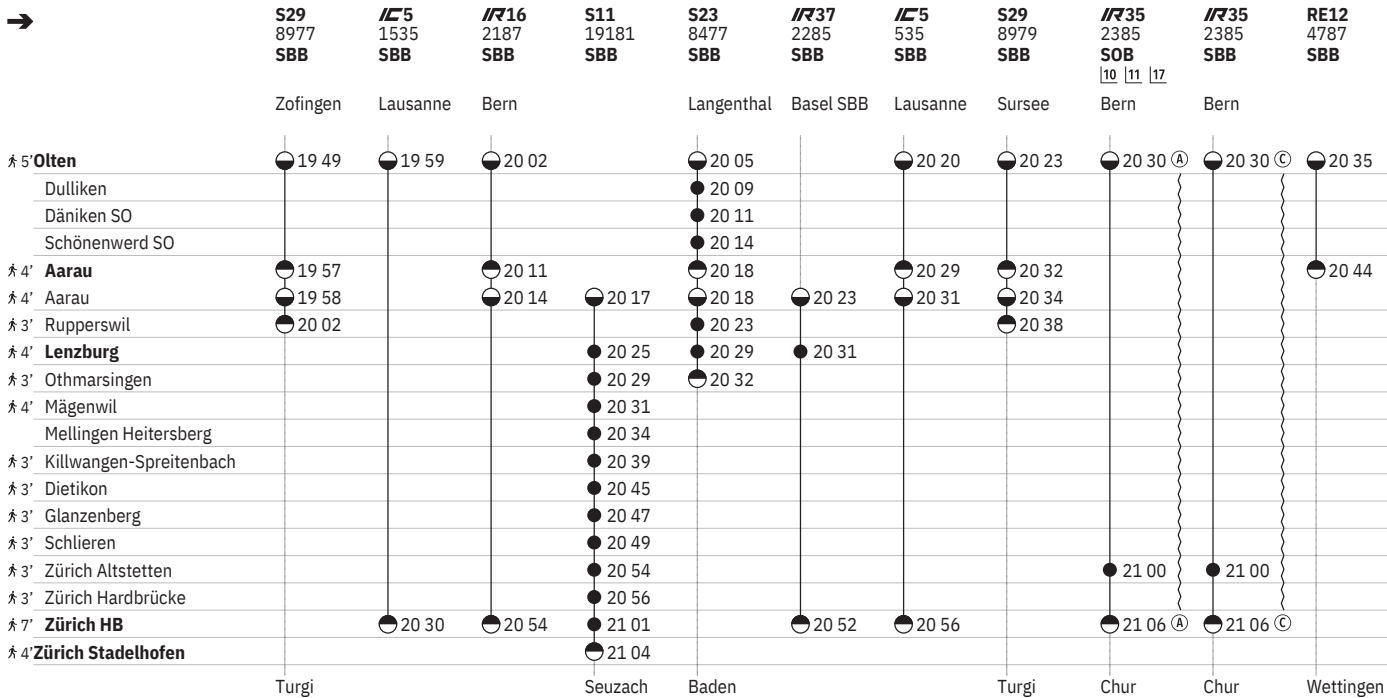

¹⁹ R © vom 15.6.–13.12.

651 Olten - Lenzburg - Zürich

Stand: 23. August 2024

11 ⑦ vom 15.12.–13.4., 21.4.–1.6., 9.6.–7.12. sowie 21.4., 9.6.

10 Aare Linth
13 (▼) ① vom 15.6.–13.12.

12 R ① vom 15.6.–13.12.

651 Olten - Lenzburg - Zürich  

Stand: 23. August 2024

¹⁰ Aare Linth
¹³ [ⓐ] [ⓑ] vom 15.6.–13.12.

¹⁵ [ⓧ] [ⓧ] vom 16.6.–13.12.
¹⁹ [ⓐ] [ⓑ] vom 15.6.–13.12.

²¹ [ⓧ] vom 16.6.–13.12.

651 Olten - Lenzburg - Zürich

Stand: 23. August 2024

10 Aare Linth

11 (A) vom 16.6.-12.12.

17 R (A) vom 16.6.-12.12.

651 Olten - Lenzburg - Zürich  

Stand: 23. August 2024

12 ⑤ – ⑥ sowie 31.12., 17.4., 20.4., 28.5., 29.5., 8.6., 31.7.

13 ① – ④, ⑦ ohne 31.12., 17.4., 20.4., 28.5., 29.5., 8.6., 31.7.