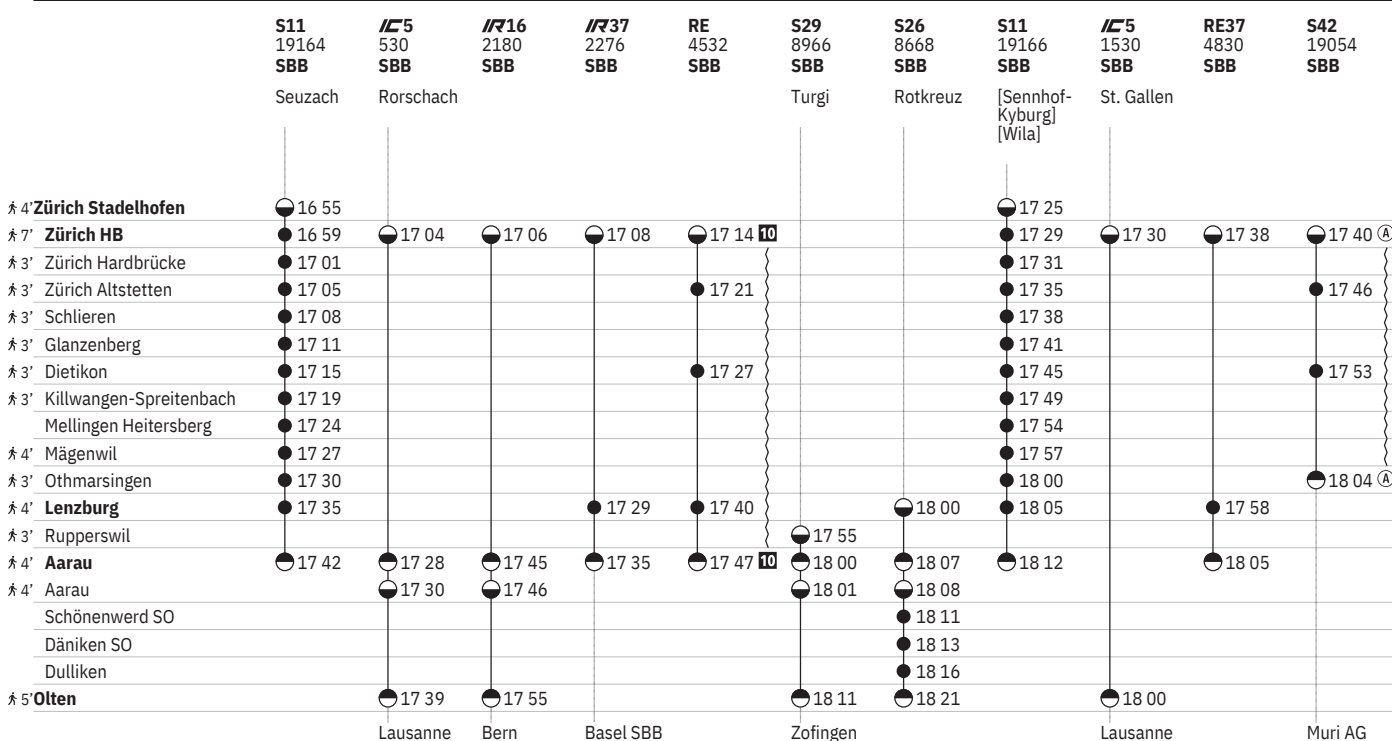

10 Aare Linth

651 Zürich - Lenzburg - Olten

Stand: 23. August 2024

¹⁰ Aare Linth

651 Zürich - Lenzburg - Olten

Stand: 23. August 2024

¹⁰ Aare Linth

651 Zürich - Lenzburg - Olten

Stand: 23. August 2024

¹⁰ Aare Linth

651 Zürich - Lenzburg - Olten

Stand: 23. August 2024

10 Aare Linth

651 Zürich - Lenzburg - Olten

Stand: 23. August 2024

10 (A) vom 16.12.–20.12., 6.1.–25.7., 11.8.–12.12. ohne 30.5. 10 Aare Linth

651 Zürich - Lenzburg - Olten

Stand: 23. August 2024

¹⁰ Aare Linth

651 Zürich - Lenzburg - Olten

Stand: 23. August 2024

20 ① - ④, ⑦ sowie 18.4., 1.8.

21 ⑤ vom 20.12.-11.4., 25.4.-25.7., 8.8.-12.12.

10 Aare Linth