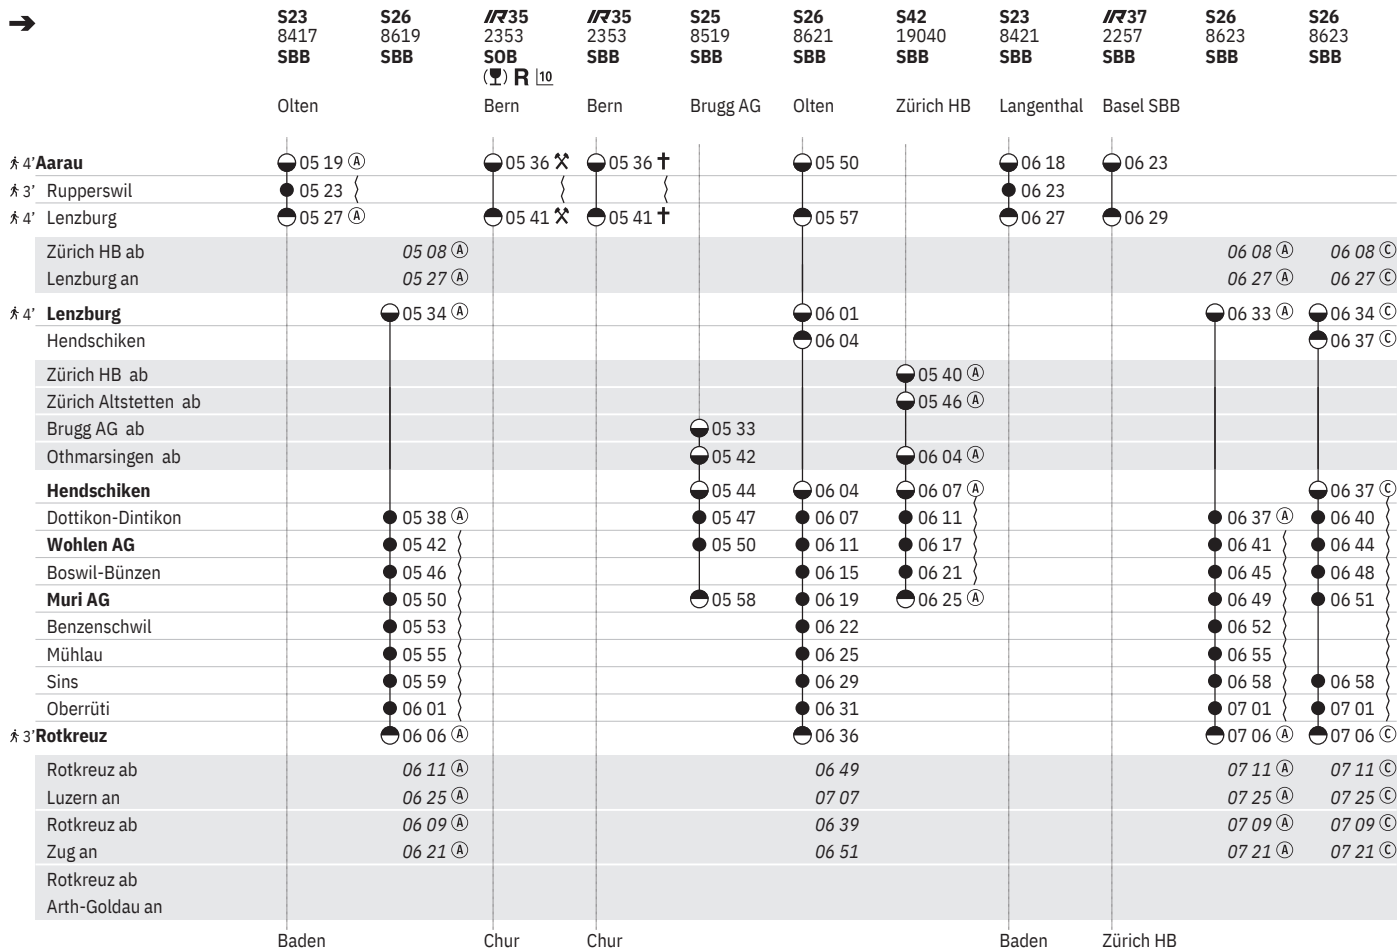

653 Aarau - Lenzburg/Othmarsingen - Wohlen - Rotkreuz

Stand: 23. August 2024

¹⁰ Aare Linth

653 Aarau - Lenzburg/Othmarsingen - Wohlen - Rotkreuz

Stand: 23. August 2024

	S26 8601 SBB	S25 8523 SBB Brugg AG	RE6 4519 SBB Olten	S26 8625 SBB Olten	S42 19042 SBB Zürich HB	S23 8425 SBB Langenthal	IR37 2259 SBB Basel SBB	S26 8627 SBB	S26 8627 SBB	S26 8603 SBB	S25 8527 SBB Brugg AG
→											
4' Aarau			06 50 C	06 50 A		07 18	07 23				
3' Rapperswil						07 23					
4' Lenzburg			06 57 C	06 57 A		07 27	07 29				
Zürich HB ab	06 08 A			06 38				07 08 A	07 08 C	07 08 A	
Lenzburg an	06 27 A			06 57				07 27 A	07 27 C	07 27 A	
4' Lenzburg	06 35 A		06 58 C	07 01				07 33 A	07 34 C	07 35 A	
Henschiken	06 38 A			07 04					07 37 C	07 38 A	
Zürich HB ab					06 40 A						
Zürich Altstetten ab					06 46 A						
Brugg AG ab		06 33									07 33
Othmarsingen ab		06 42			07 04 A						07 42
Henschiken	06 38 A	06 44		07 04	07 07 A			07 37 C	07 40	07 38 A	07 44
Dottikon-Dintikon	06 40	06 47		07 07	07 11			07 37 A	07 40	07 40	07 47
Wohlen AG	06 45	06 50	07 08 C	07 11	07 17			07 41	07 44	07 45	07 50
Boswil-Bünzen	06 49			07 15	07 21			07 45	07 48	07 49	
Muri AG	06 54 A	06 58	07 15	07 19	07 25 A			07 49	07 51	07 54 A	07 58
Benzenschwil				07 22				07 52			
Mühlau				07 25				07 55			
Sins				07 29				07 58	07 58		
Oberrüti				07 31				08 01	08 01		
3' Rotkreuz			07 26 C	07 36				08 06 A	08 06 C		
Rotkreuz ab				07 49				08 11 A	08 11 C		
Luzern an				08 07				08 25 A	08 25 C		
Rotkreuz ab				07 39				08 09 A	08 09 C		
Zug an				07 51				08 21 A	08 21 C		
Rotkreuz ab			07 27 C								
Arth-Goldau an			07 41 C								
			Arth-Goldau			Baden		Zürich HB			