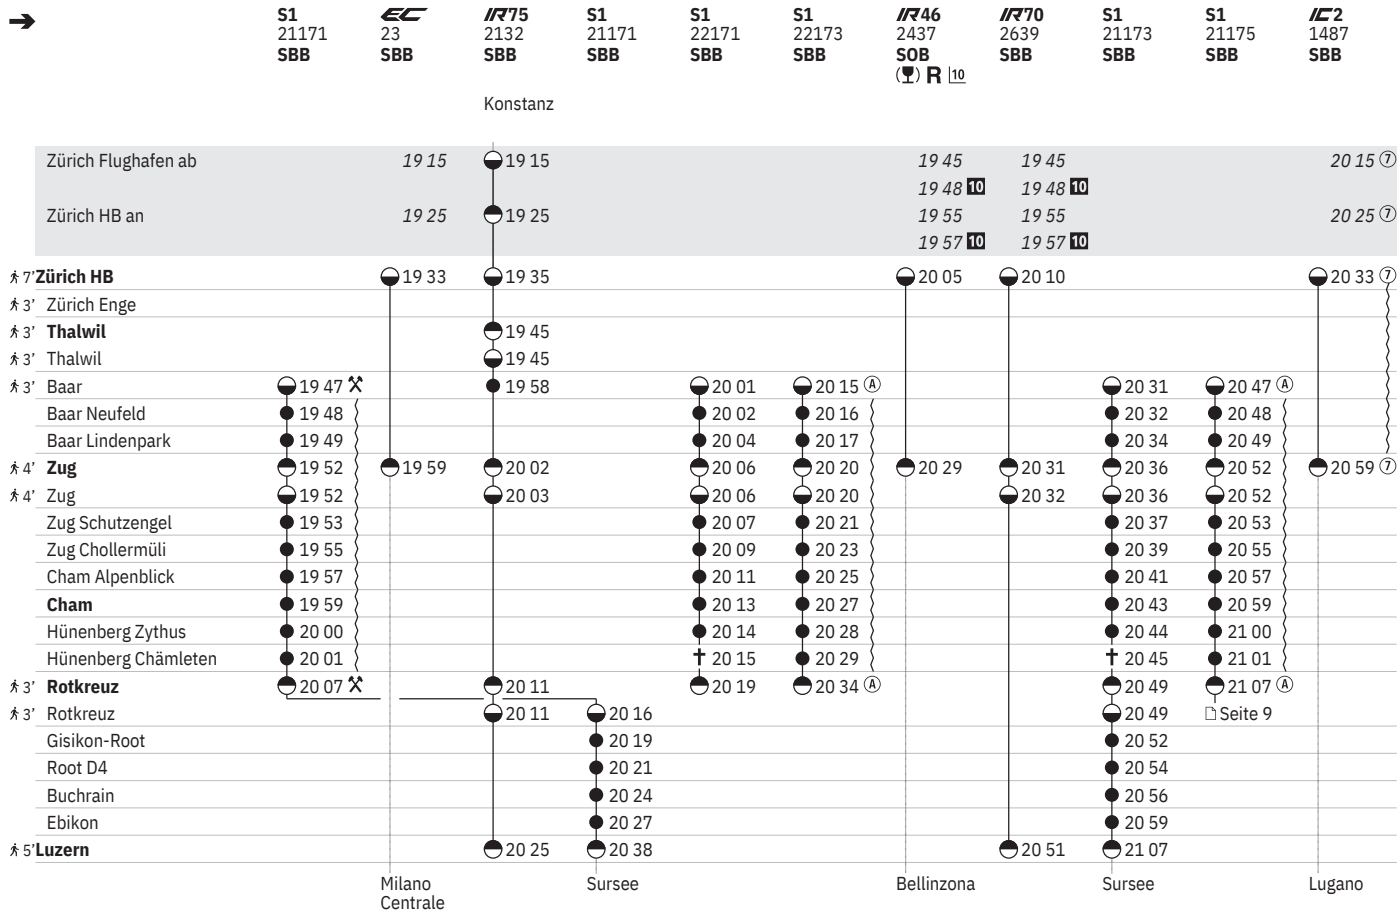

660 Zürich - Zug - Luzern

Stand: 23. August 2024