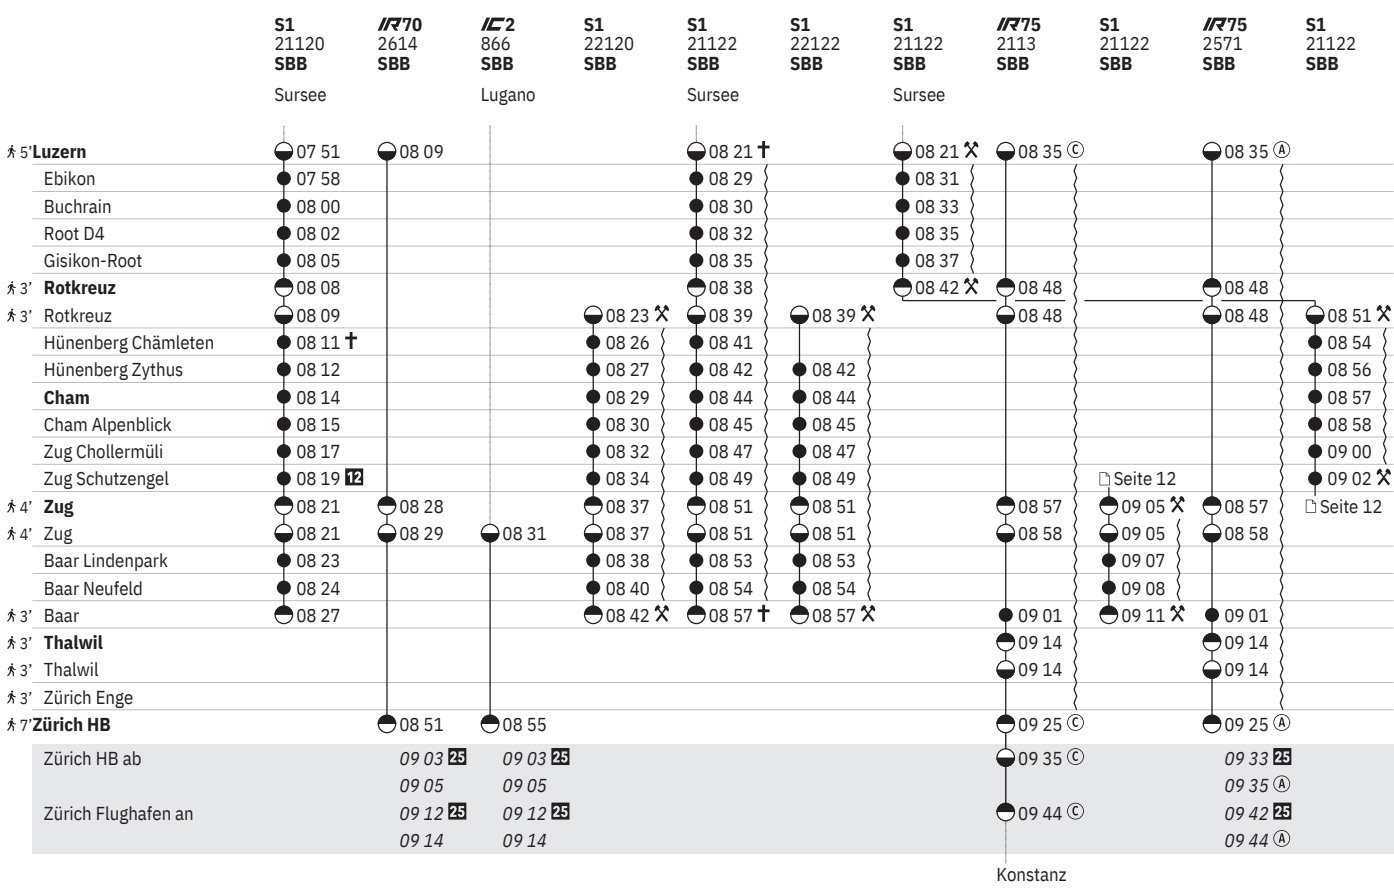

660 Luzern - Zug - Zürich

Stand: 23. August 2024

660 Luzern - Zug - Zürich

Stand: 23. August 2024

Konstanz

Konstanz

660 Luzern - Zug - Zürich

Stand: 23. August 2024

660 Luzern - Zug - Zürich

Stand: 23. August 2024

	S1 21130 SBB	S1 21132 SBB	IR70 2620 SBB	IR46 2418 SOB (R) R10	S1 22132 SBB	S1 21134 SBB	S1 22134 SBB	S1 21134 SBB	S1 21134 SBB	IR75 2119 SBB	IR75 2575 SBB
		Sursee		Locarno		Sursee			Sursee		
5' Luzern		10 51	11 09			11 21 †			11 21 ✕	11 35 ©	11 35 (A)
Ebikon		10 58				11 29			11 31		
Buchrain		11 00				11 30			11 33		
Root D4		11 02				11 32			11 35		
Gisikon-Root		11 05				11 35			11 37		
3' Rotkreuz		11 08				11 38			11 42 ✕	11 48	11 48
3' Rotkreuz		11 09			11 23 ✕	11 39	11 39 ✕	11 51 ✕	Seite 14	11 48	11 48
Hünenberg Chämleten		† 11 11			11 26	11 41			11 54		
Hünenberg Zythus		11 12			11 27	11 42	11 42		11 56		
Cham		11 14			11 29	11 44	11 44		11 57		
Cham Alpenblick		11 15			11 30	11 45	11 45		11 58		
Zug Chollermüli		11 17			11 32	11 47	11 47		12 00		
Zug Schützengel		11 19			11 34	11 49	11 49		12 02 ✕		
4' Zug	Seite 13	11 21	11 28		11 37	11 51	11 51		Seite 14	11 57	11 57
4' Zug	11 05 ✕	11 21	11 29	11 31	11 37	11 51	11 51			11 58	11 58
Baar Lindenpark	11 07	11 23			11 38	11 53	11 53				
Baar Neufeld	11 08	11 24			11 40	11 54	11 54				
3' Baar	11 11 ✕	11 27			11 42 ✕	11 57 †	11 57 ✕			12 01	12 01
3' Thalwil										12 14	12 14
3' Thalwil										12 14	12 14
3' Zürich Enge											
7' Zürich HB			11 51	11 55						12 25 ©	12 25 (A)
Zürich HB ab			12 03 25	12 03 25						12 35 ©	12 33 28
			12 05	12 05							12 35 (A)
Zürich Flughafen an			12 12 25	12 12 25						12 44 ©	12 42 28
			12 14	12 14							12 44 (A)