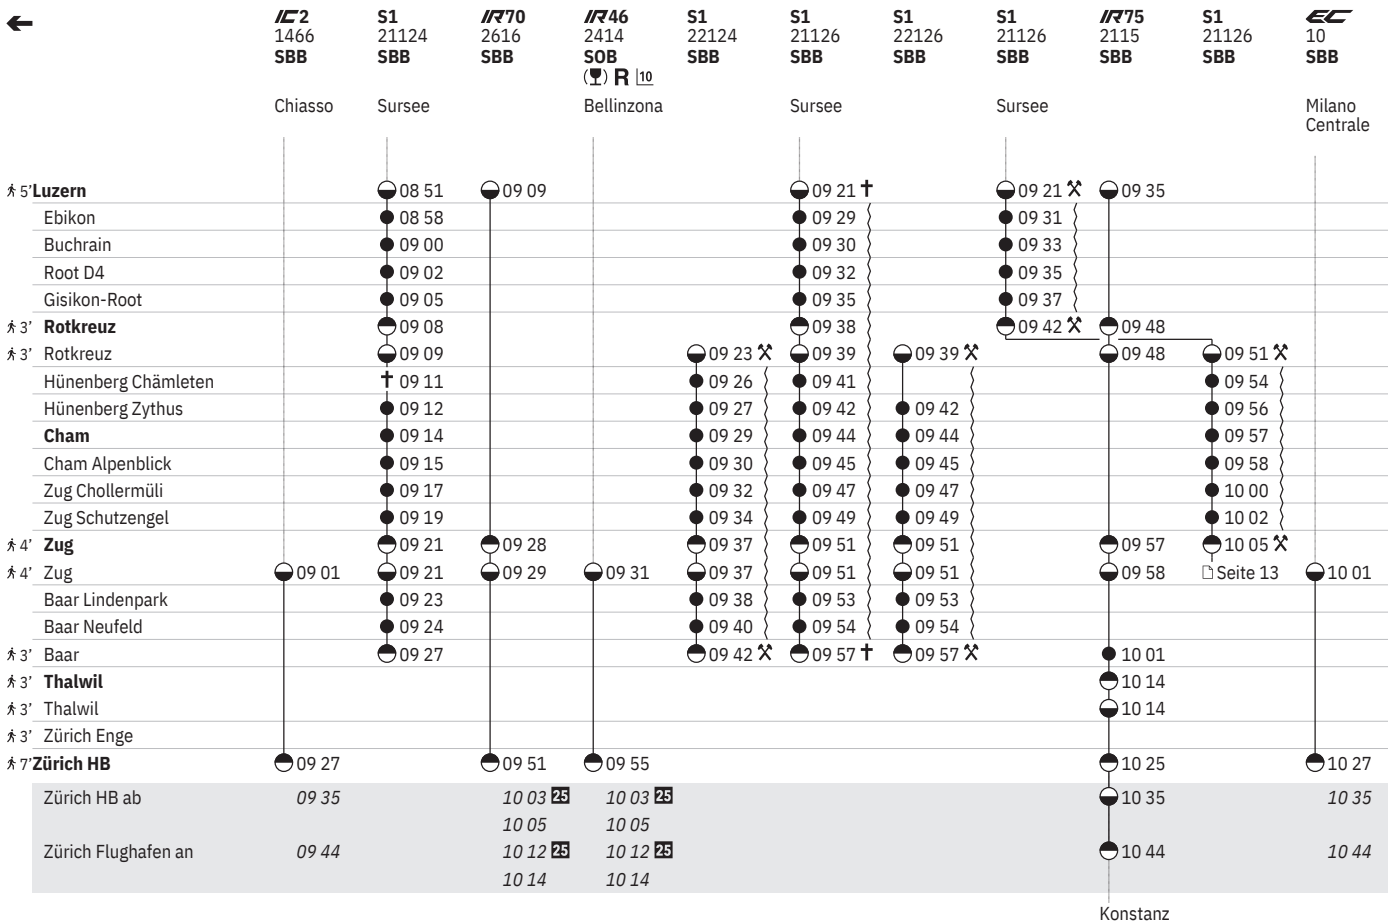

660 Luzern - Zug - Zürich

Stand: 23. August 2024

660 Luzern - Zug - Zürich

Stand: 23. August 2024

Konstanz

Konstanz

660 Luzern - Zug - Zürich

Stand: 23. August 2024

660 Luzern - Zug - Zürich

Stand: 23. August 2024

	S1 21130 SBB	S1 21132 SBB	IR70 2620 SBB	IR46 2418 SOB (R) R10	S1 22132 SBB	S1 21134 SBB	S1 22134 SBB	S1 21134 SBB	S1 21134 SBB	IR75 2119 SBB	IR75 2575 SBB
		Sursee		Locarno		Sursee			Sursee		
5' Luzern		10 51	11 09			11 21 †			11 21 ✕	11 35 ©	11 35 (A)
Ebikon		10 58				11 29			11 31		
Buchrain		11 00				11 30			11 33		
Root D4		11 02				11 32			11 35		
Gisikon-Root		11 05				11 35			11 37		
3' Rotkreuz		11 08				11 38			11 42 ✕	11 48	11 48
3' Rotkreuz		11 09			11 23 ✕	11 39	11 39 ✕	11 51 ✕	Seite 14	11 48	11 48
Hünenberg Chämleten		† 11 11			11 26	11 41			11 54		
Hünenberg Zythus		11 12			11 27	11 42	11 42		11 56		
Cham		11 14			11 29	11 44	11 44		11 57		
Cham Alpenblick		11 15			11 30	11 45	11 45		11 58		
Zug Chollermüli		11 17			11 32	11 47	11 47		12 00		
Zug Schützengel		11 19			11 34	11 49	11 49		12 02 ✕		
4' Zug	Seite 13	11 21	11 28		11 37	11 51	11 51		Seite 14	11 57	11 57
4' Zug	11 05 ✕	11 21	11 29	11 31	11 37	11 51	11 51			11 58	11 58
Baar Lindenpark	11 07	11 23			11 38	11 53	11 53				
Baar Neufeld	11 08	11 24			11 40	11 54	11 54				
3' Baar	11 11 ✕	11 27			11 42 ✕	11 57 †	11 57 ✕			12 01	12 01
3' Thalwil										12 14	12 14
3' Thalwil										12 14	12 14
3' Zürich Enge											
7' Zürich HB			11 51	11 55						12 25 ©	12 25 (A)
Zürich HB ab			12 03 25	12 03 25						12 35 ©	12 33 28
			12 05	12 05							12 35 (A)
Zürich Flughafen an			12 12 25	12 12 25						12 44 ©	12 42 28
			12 14	12 14							12 44 (A)