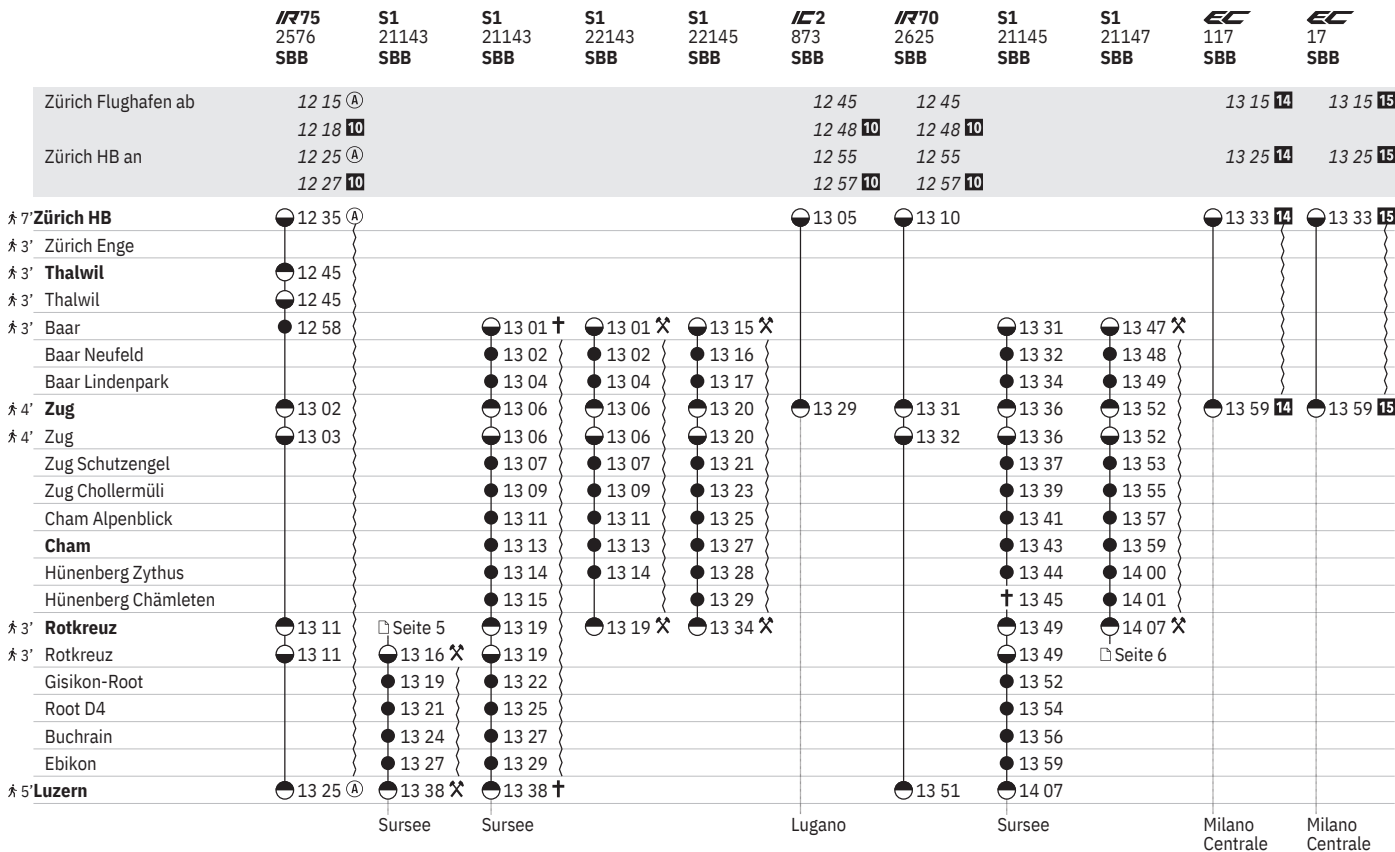

660 Zürich - Zug - Luzern

Stand: 23. August 2024