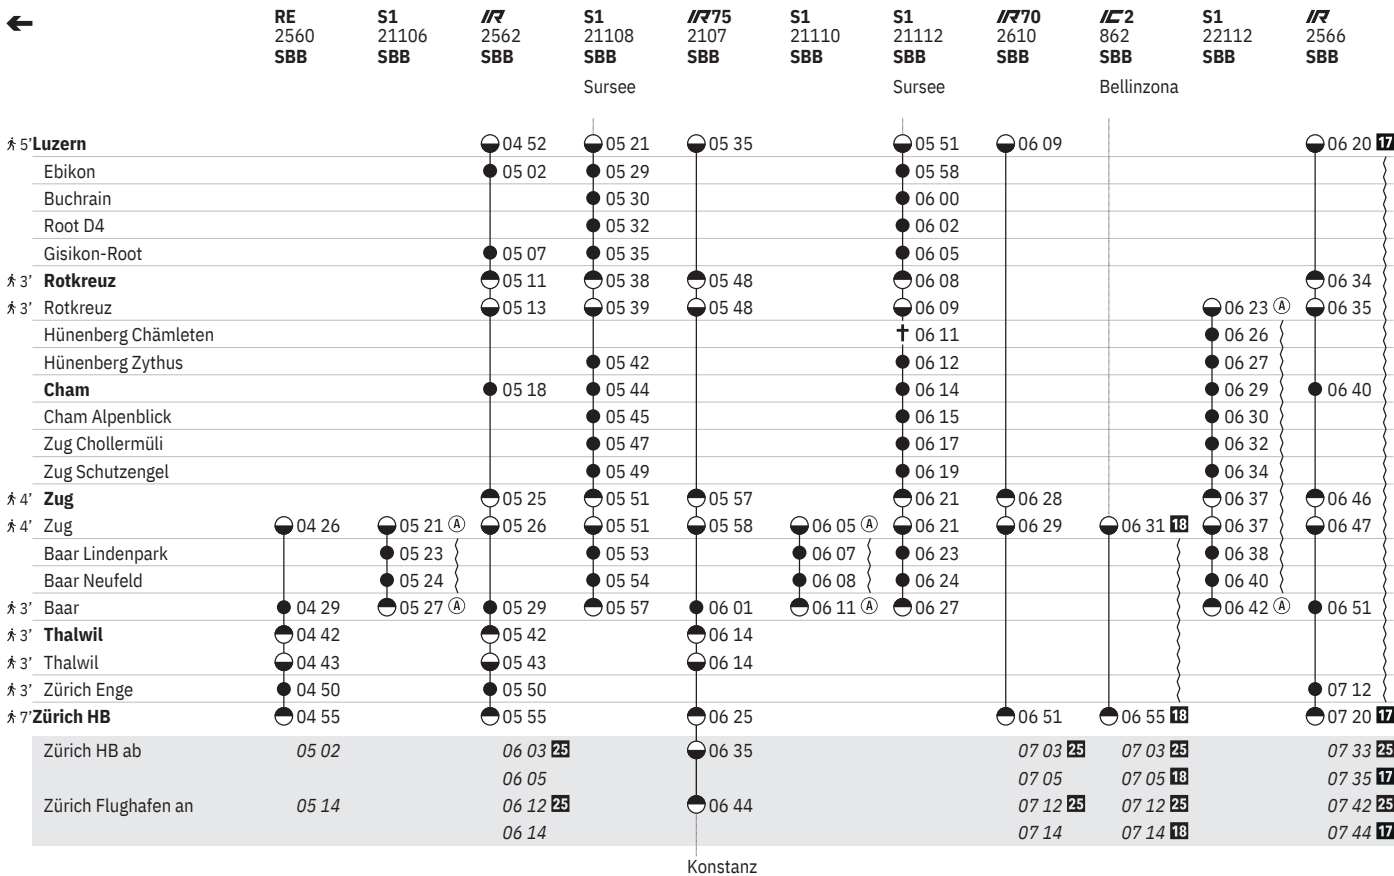

660 Luzern - Zug - Zürich

Stand: 23. August 2024