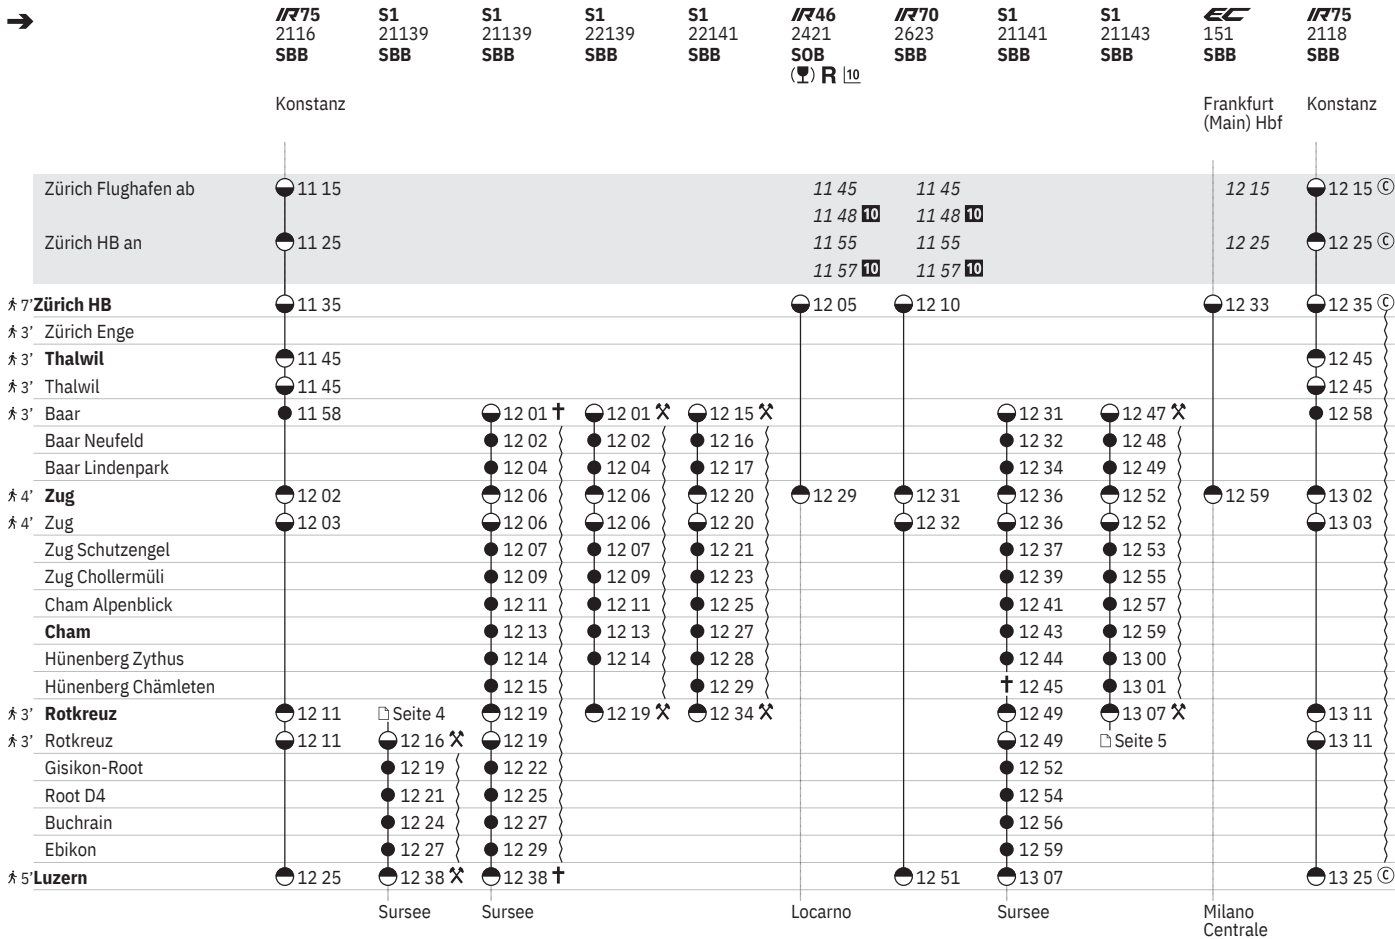

660 Zürich - Zug - Luzern

Stand: 23. August 2024