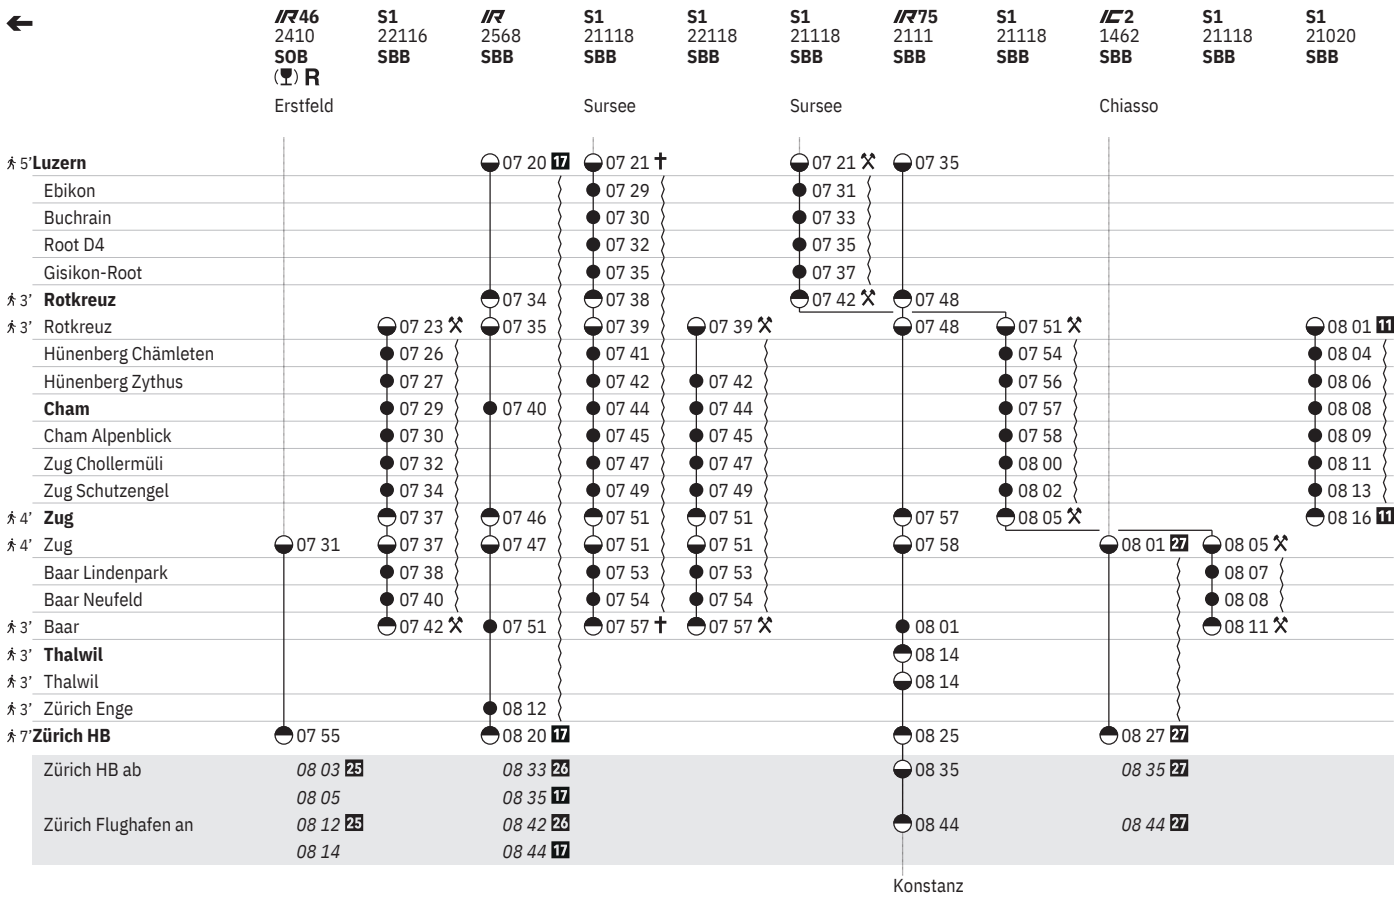

660 Luzern - Zug - Zürich

Stand: 23. August 2024

Konstanz