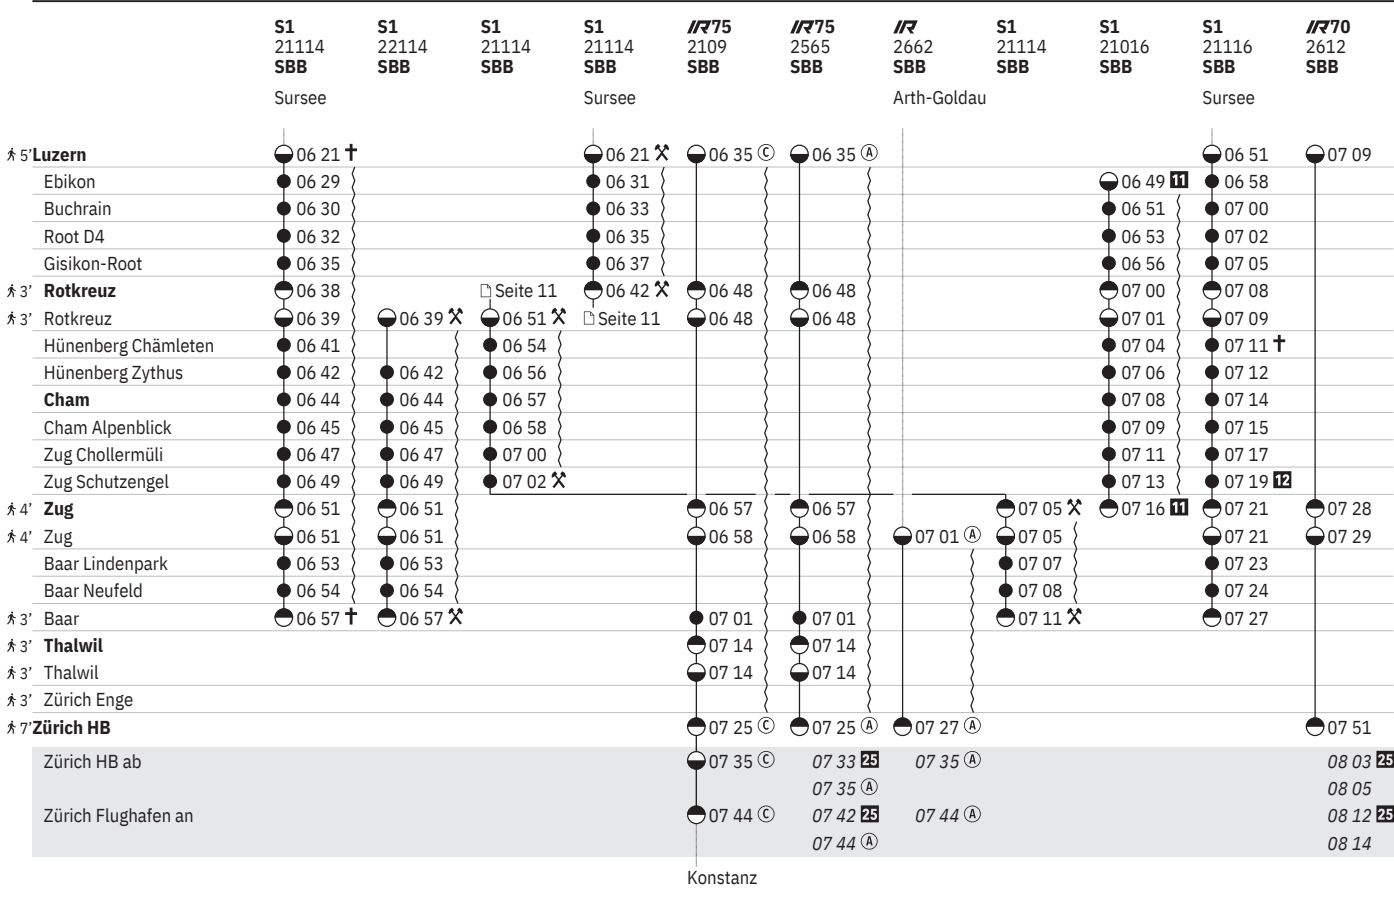

660 Luzern - Zug - Zürich

Stand: 23. August 2024