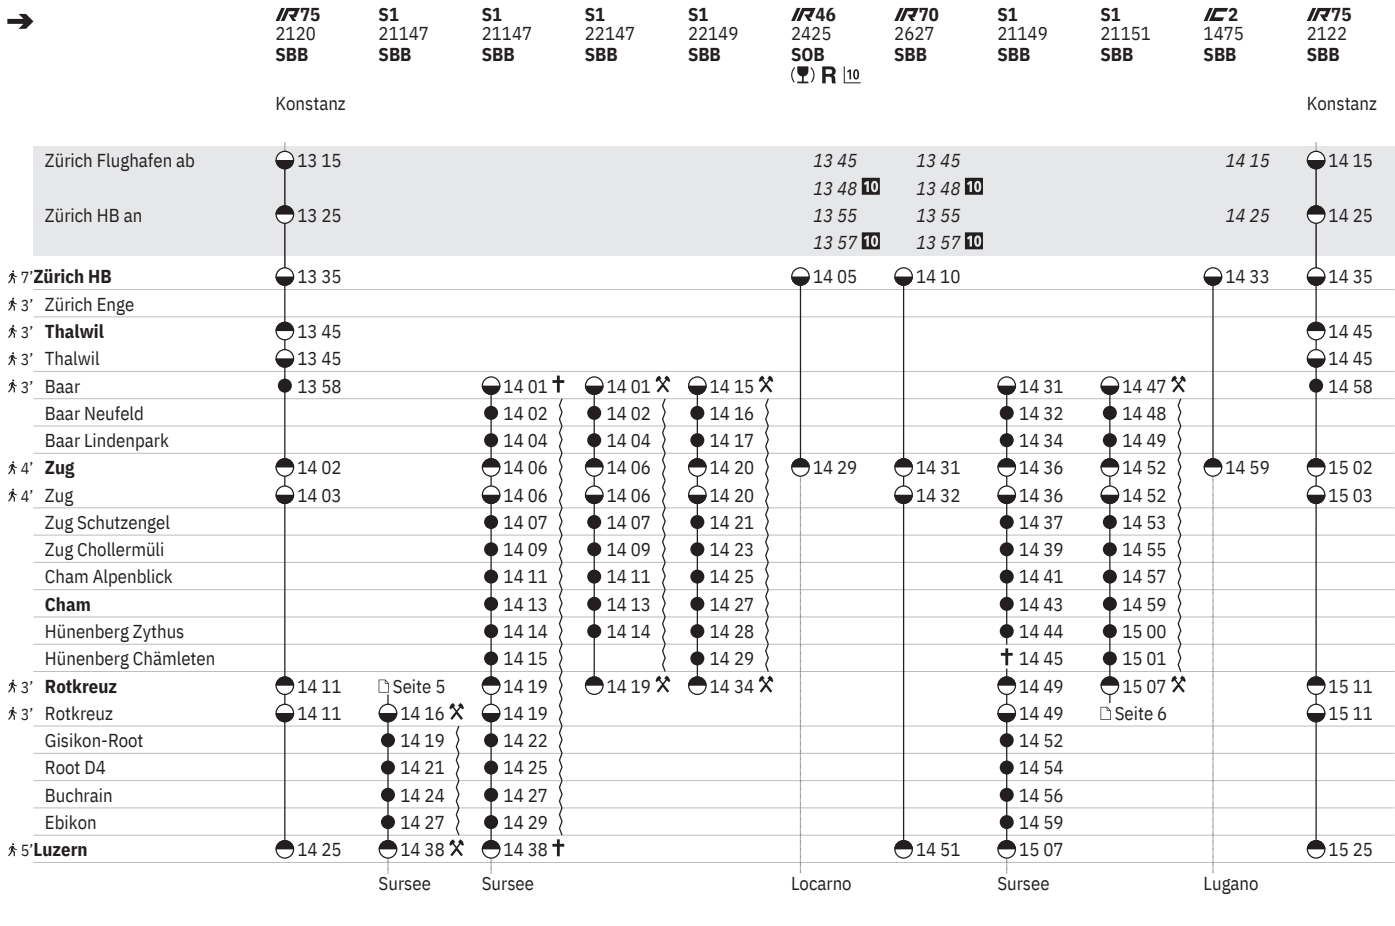

660 Zürich - Zug - Luzern

Stand: 23. August 2024