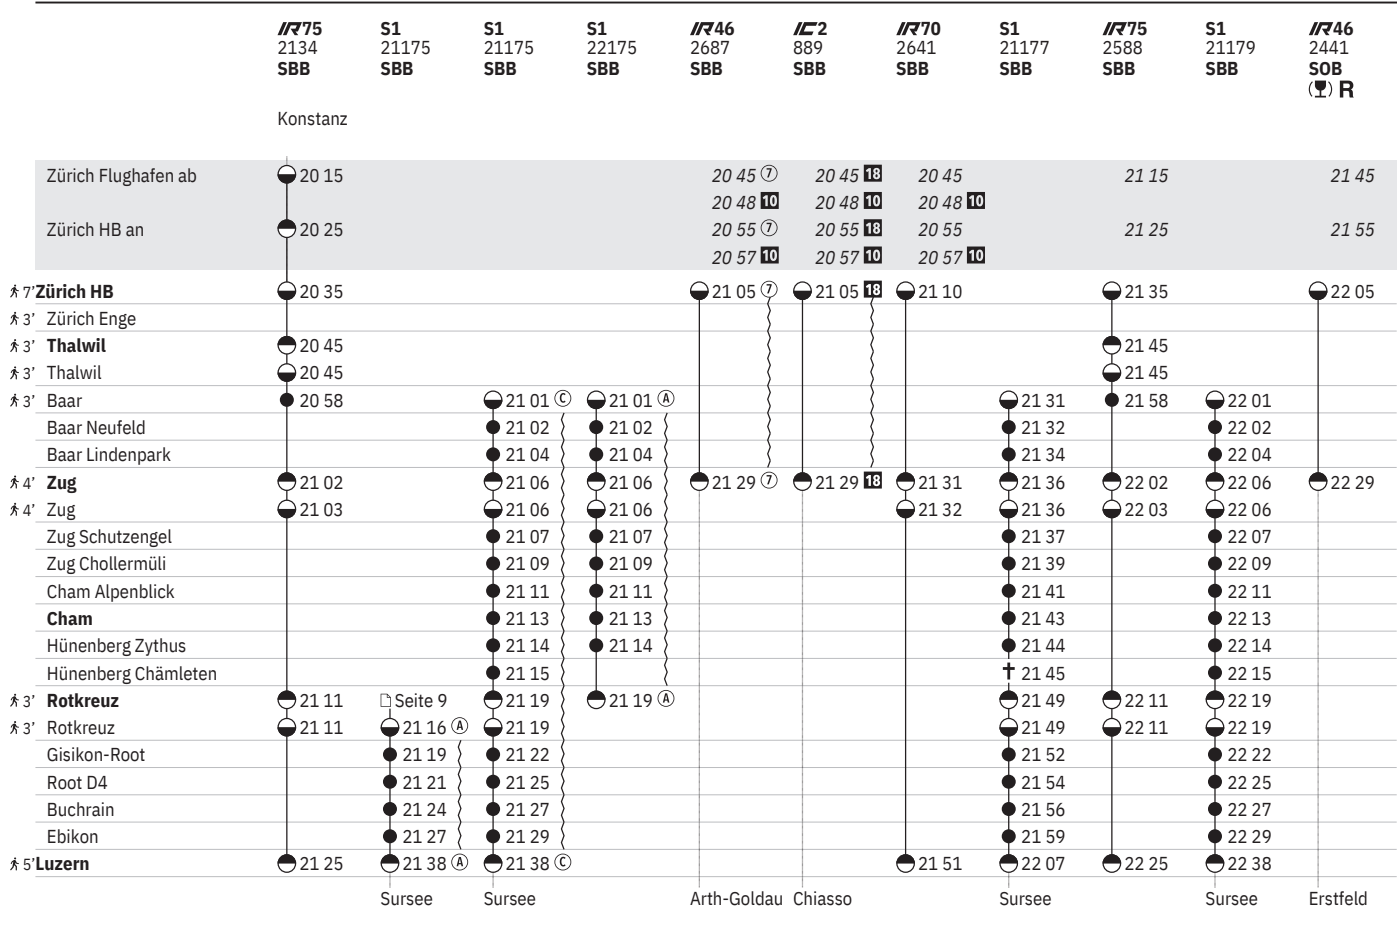

660 Zürich - Zug - Luzern

Stand: 23. August 2024