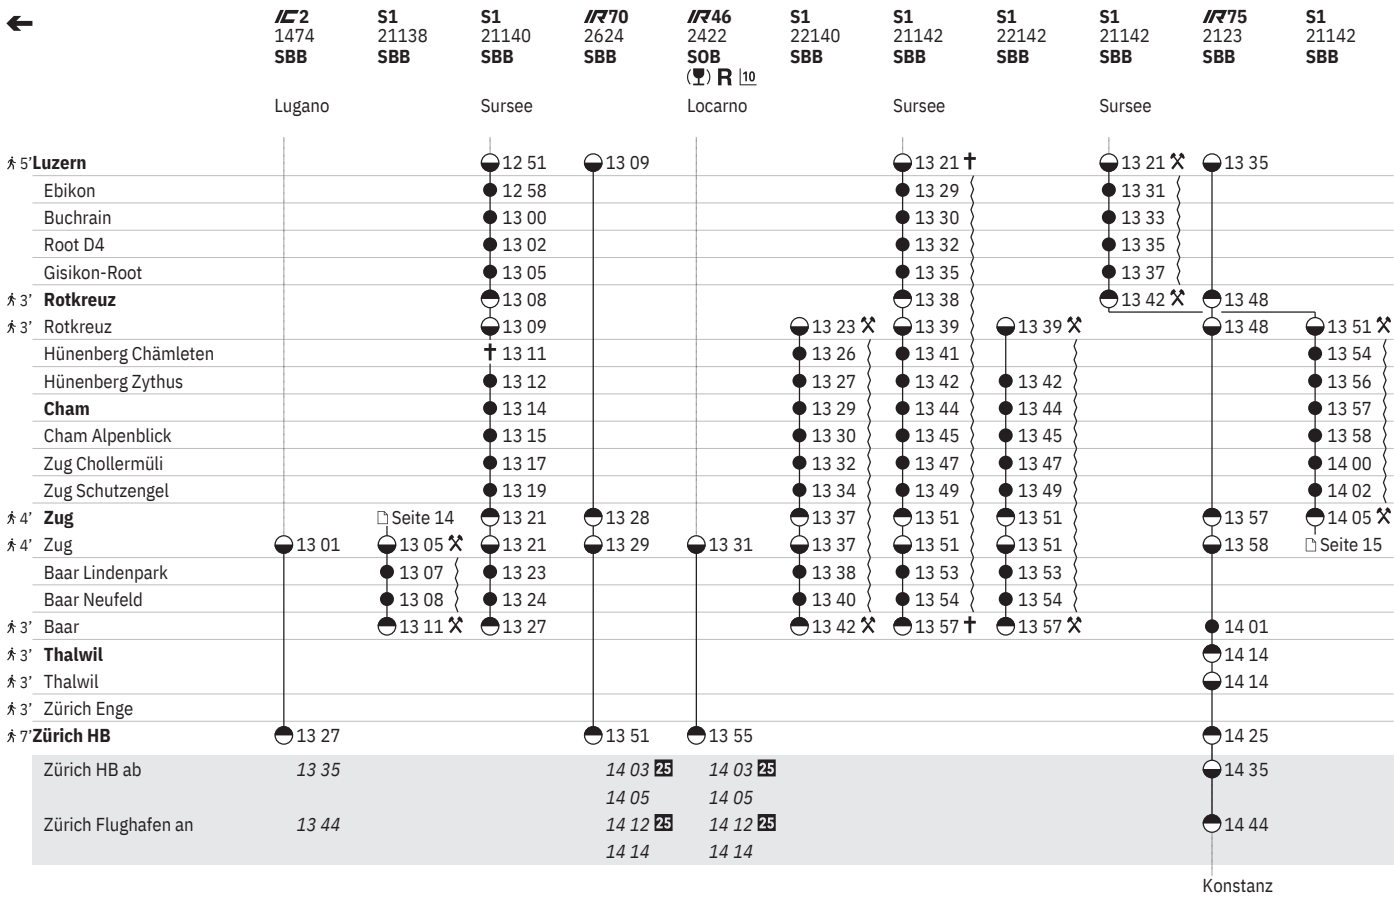

660 Luzern - Zug - Zürich

Stand: 23. August 2024

Konstanz