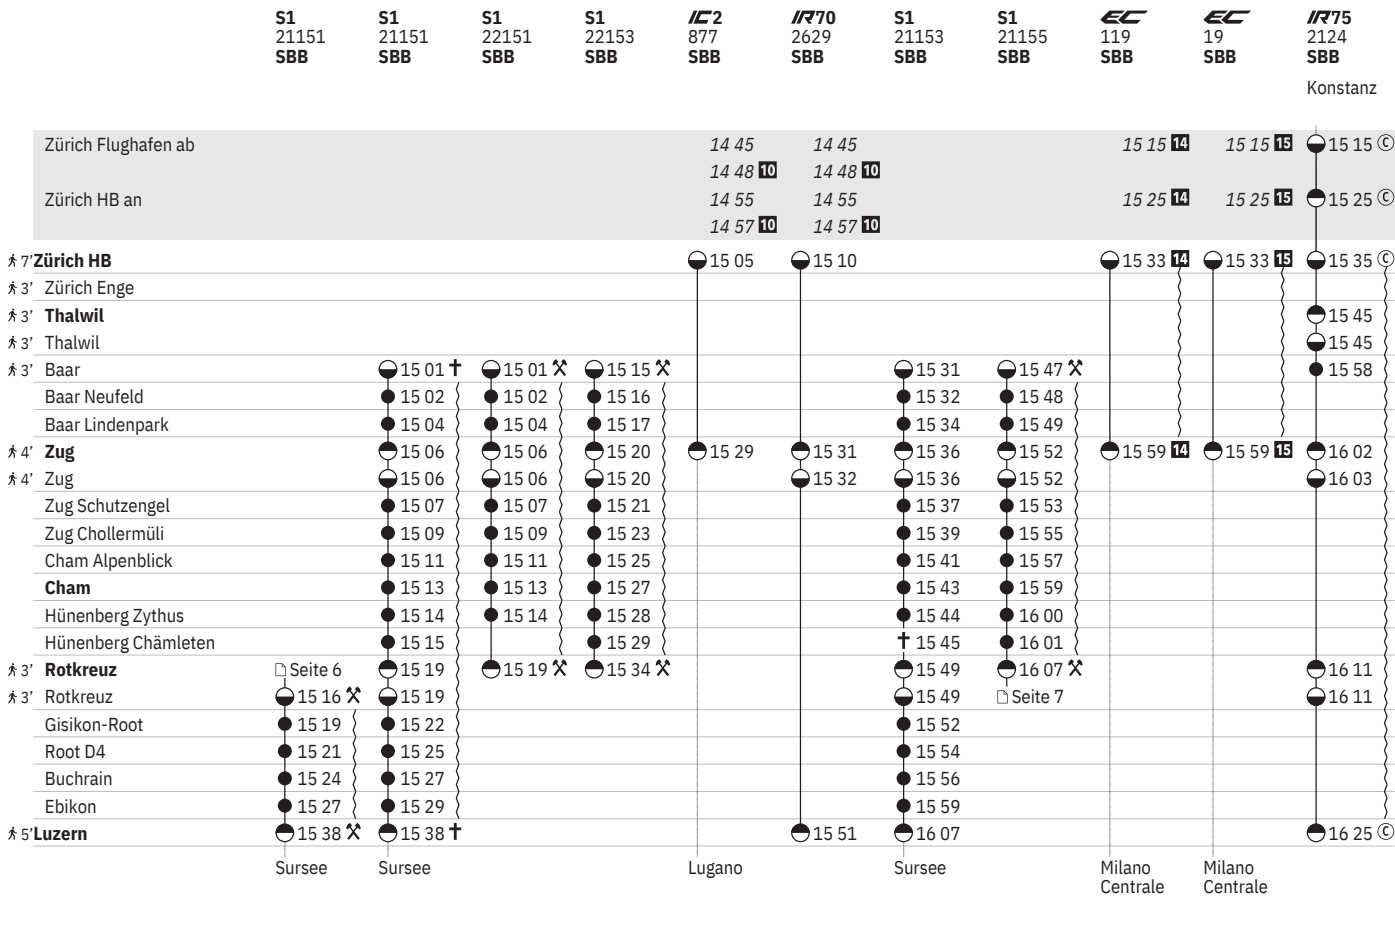

660 Zürich - Zug - Luzern

Stand: 23. August 2024