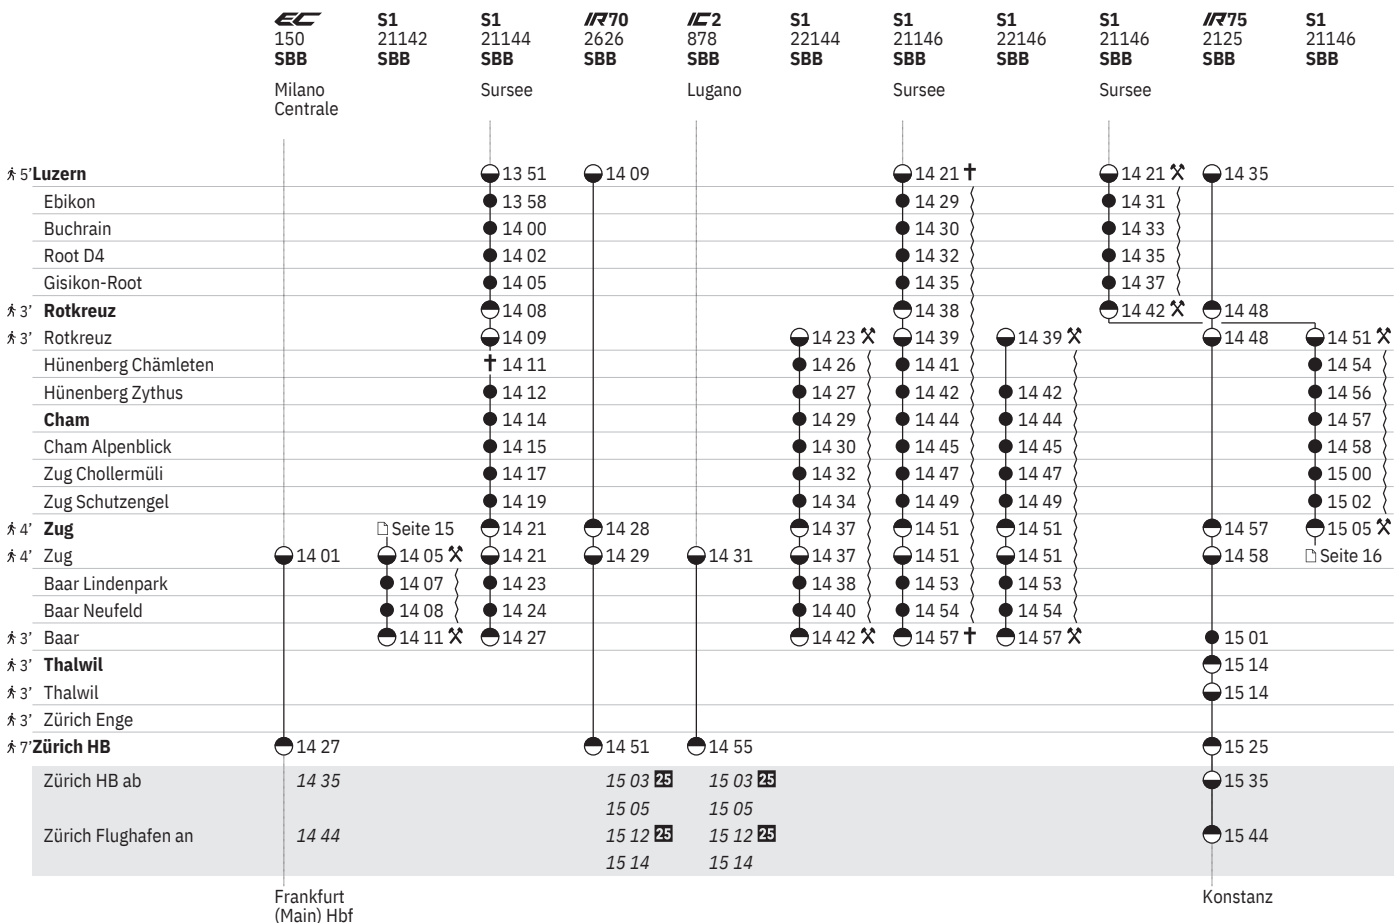

Frankfurt
(Main) Hbf

Konstanz