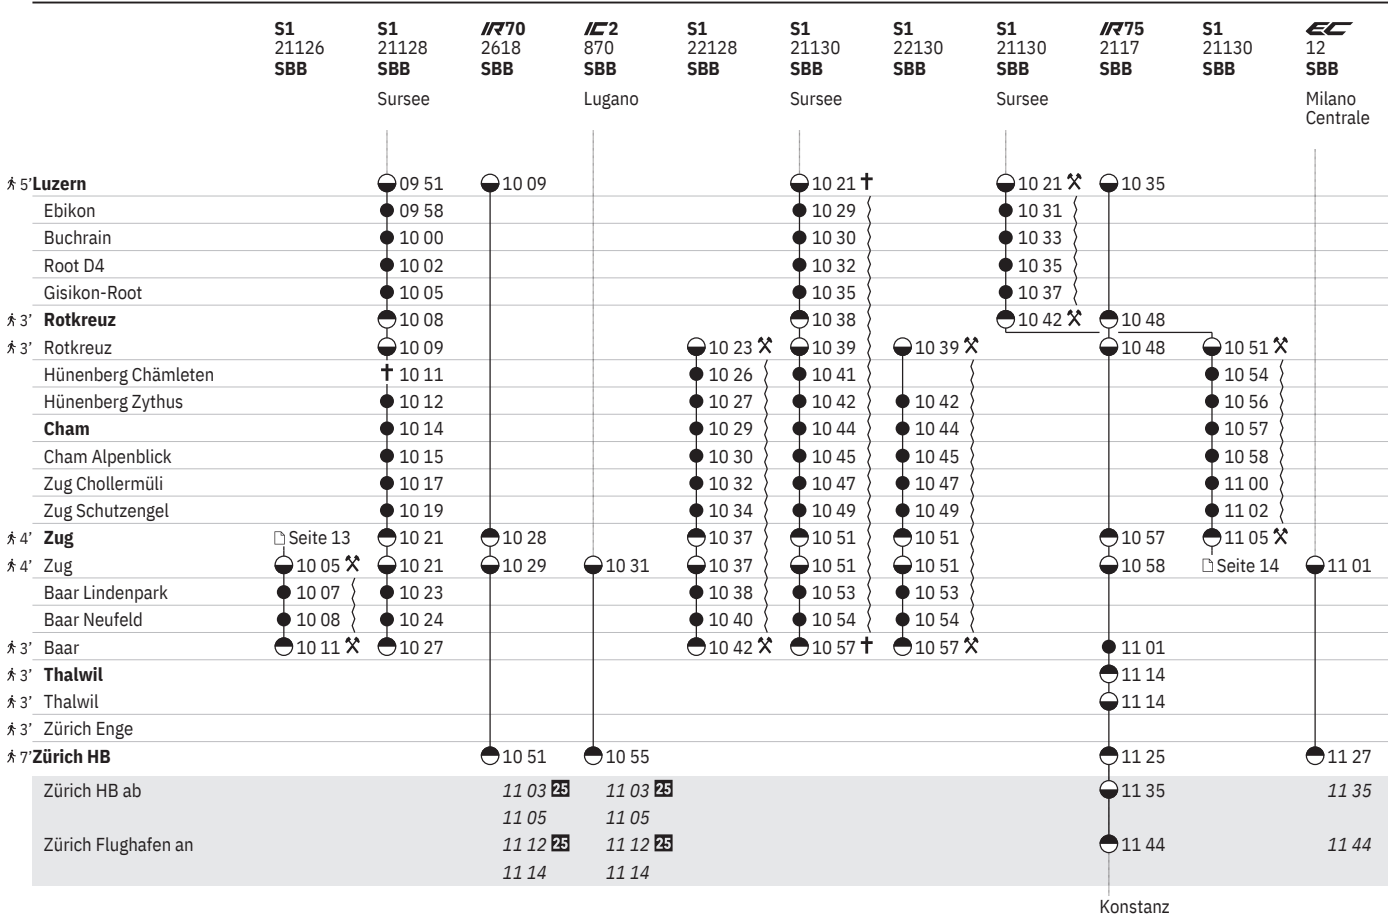

660 Luzern - Zug - Zürich

Stand: 23. August 2024

660 Luzern - Zug - Zürich

Stand: 23. August 2024

Konstanz

Konstanz

660 Luzern - Zug - Zürich

Stand: 23. August 2024

660 Luzern - Zug - Zürich

Stand: 23. August 2024

	S1 21130 SBB	S1 21132 SBB	IR70 2620 SBB	IR46 2418 SOB (R) R10	S1 22132 SBB	S1 21134 SBB	S1 22134 SBB	S1 21134 SBB	S1 21134 SBB	IR75 2119 SBB	IR75 2575 SBB
		Sursee		Locarno		Sursee			Sursee		
5' Luzern		10 51	11 09			11 21 †			11 21 ✕	11 35 ©	11 35 (A)
Ebikon		10 58				11 29			11 31		
Buchrain		11 00				11 30			11 33		
Root D4		11 02				11 32			11 35		
Gisikon-Root		11 05				11 35			11 37		
3' Rotkreuz		11 08				11 38			11 42 ✕	11 48	11 48
3' Rotkreuz		11 09			11 23 ✕	11 39	11 39 ✕	11 51 ✕	Seite 14	11 48	11 48
Hünenberg Chämleten		† 11 11			11 26	11 41			11 54		
Hünenberg Zythus		11 12			11 27	11 42	11 42		11 56		
Cham		11 14			11 29	11 44	11 44		11 57		
Cham Alpenblick		11 15			11 30	11 45	11 45		11 58		
Zug Chollermüli		11 17			11 32	11 47	11 47		12 00		
Zug Schützengel		11 19			11 34	11 49	11 49		12 02 ✕		
4' Zug	Seite 13	11 21	11 28		11 37	11 51	11 51		Seite 14	11 57	11 57
4' Zug	11 05 ✕	11 21	11 29	11 31	11 37	11 51	11 51			11 58	11 58
Baar Lindenpark	11 07	11 23			11 38	11 53	11 53				
Baar Neufeld	11 08	11 24			11 40	11 54	11 54				
3' Baar	11 11 ✕	11 27			11 42 ✕	11 57 †	11 57 ✕			12 01	12 01
3' Thalwil										12 14	12 14
3' Thalwil										12 14	12 14
3' Zürich Enge											
7' Zürich HB			11 51	11 55						12 25 ©	12 25 (A)
Zürich HB ab			12 03 25	12 03 25						12 35 ©	12 33 28
			12 05	12 05							12 35 (A)
Zürich Flughafen an			12 12 25	12 12 25						12 44 ©	12 42 28
			12 14	12 14							12 44 (A)