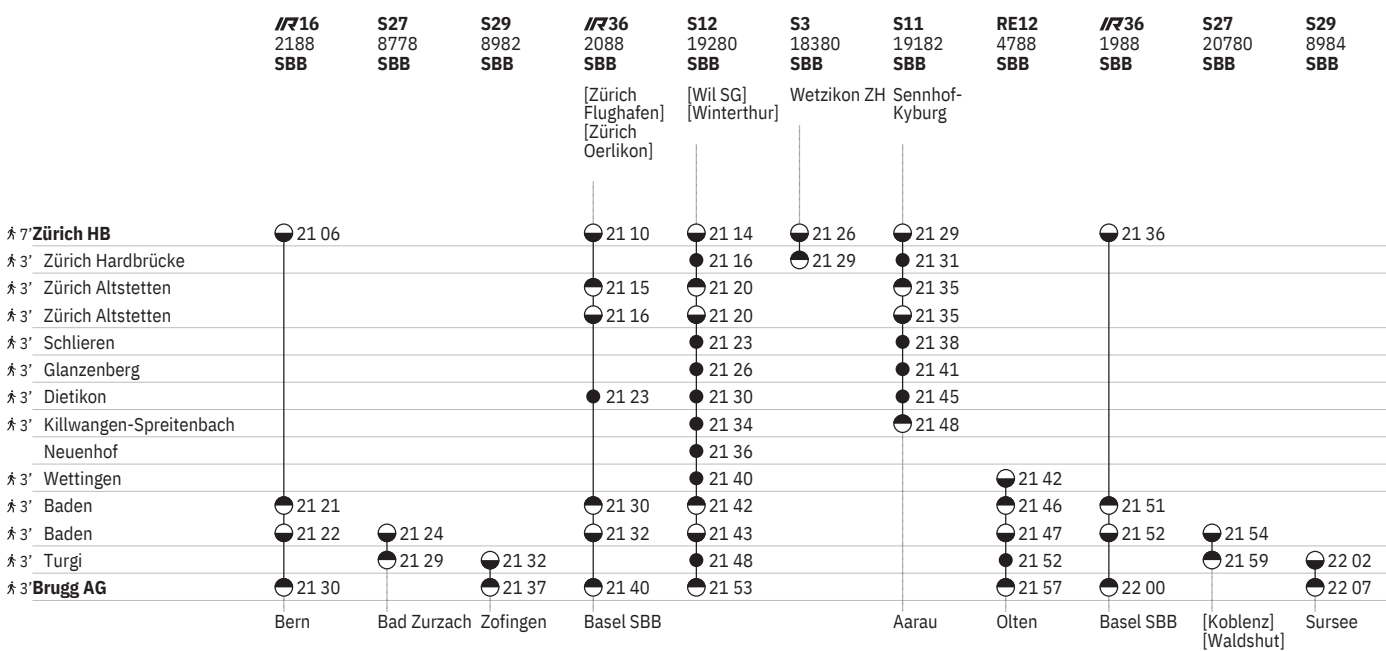

710 Zürich - Brugg AG

Stand: 29. August 2024

710 Zürich - Brugg AG

Stand: 29. August 2024

710 Zürich - Brugg AG

Stand: 29. August 2024

710 Zürich - Brugg AG  

Stand: 29. August 2024

710 Zürich - Brugg AG

Stand: 29. August 2024

710 Zürich - Brugg AG

Stand: 29. August 2024

710 Zürich - Brugg AG 

Stand: 29. August 2024

	S23 8484 SBB	S12 19282 SBB	S3 18382 SBB	S11 19184 SBB	IR16 2190 SBB	S27 8782 SBB	S29 8986 SBB	RE36 2090 SBB	S12 19284 SBB	S3 18384 SBB	S11 19186 SBB
	SchaffhausenWetzikon ZH Seuzach								[Wil SG] [Winterthur]	Wetzikon ZH	Sennhof- Kyburg
† 7' Zürich HB		● 21 44	● 21 56	● 21 59	● 22 06			● 22 10	● 22 14	● 22 26	● 22 29
† 3' Zürich Hardbrücke		● 21 46	● 21 59	● 22 01				● 22 16	● 22 16	● 22 29	● 22 31
† 3' Zürich Altstetten		● 21 50		● 22 05				● 22 15	● 22 20		● 22 35
† 3' Zürich Altstetten		● 21 50		● 22 05				● 22 16	● 22 20		● 22 35
† 3' Schlieren		● 21 53		● 22 08					● 22 23		● 22 38
† 3' Glanzenberg		● 21 56		● 22 11					● 22 26		● 22 41
† 3' Dietikon		● 22 00		● 22 15				● 22 23	● 22 30		● 22 45
† 3' Killwangen-Spreitenbach		● 22 04		● 22 18					● 22 34		● 22 48
Neuenhof		● 22 06							● 22 36		
† 3' Wettingen		● 22 10							● 22 40		
† 3' Baden		● 22 12			● 22 21			● 22 30	● 22 42		
† 3' Baden	● 22 04	● 22 13			● 22 22			● 22 32	● 22 43		
† 3' Turgi	● 22 08	● 22 18				● 22 24	● 22 29	● 22 32	● 22 48		
† 3' Brugg AG	● 22 13	● 22 23			● 22 30		● 22 37	● 22 40	● 22 53		
	Olten			Aarau	Olten	Bad Zurzach	Zofingen	Basel SBB			Aarau