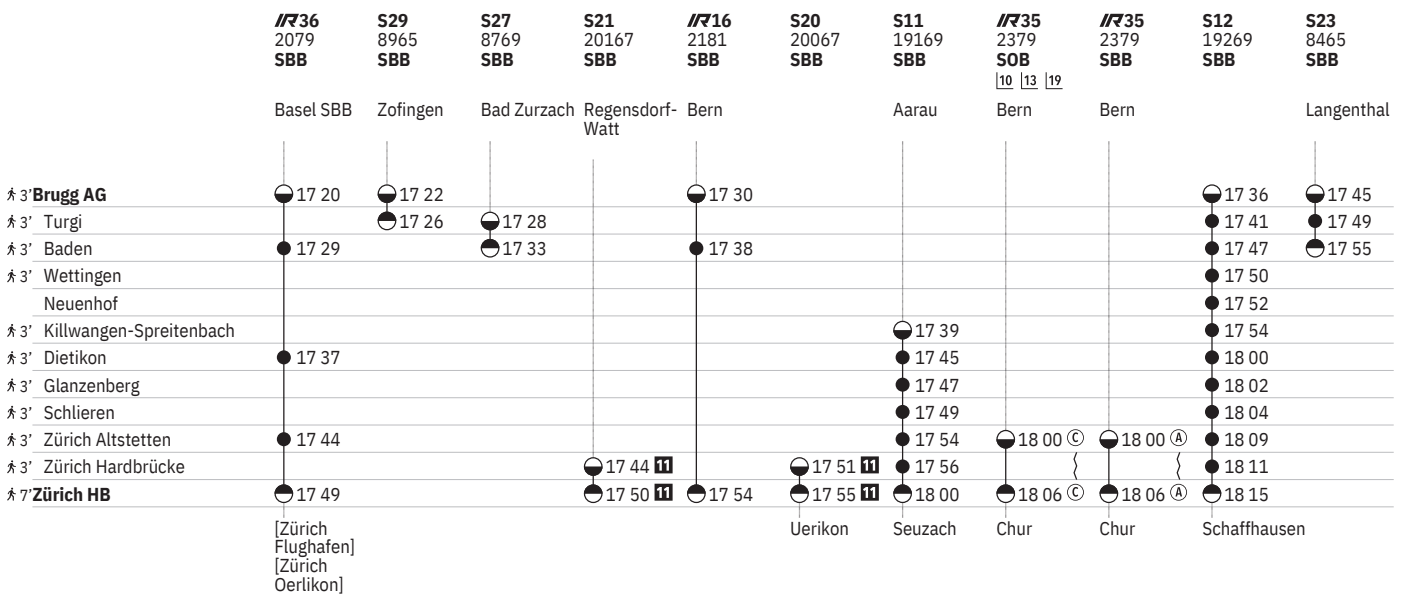

	S12 19253 SBB	S23 8449 SBB	S29 8951 SBB	S27 20755 SBB	S19 19953 SBB	IR36 1973 SBB	RE12 4773 SBB	S11 19155 SBB	S12 19255 SBB	S19 19955 SBB	IR36 2073 SBB
		Langenthal	Sursee	[Koblentz] [Waldshut]		Basel SBB	Olten	Aarau			Basel SBB
Brugg AG	13 36	13 45	13 52			14 00	14 03		14 06		14 20
3' Turgi	13 41	13 49	13 56	13 58			14 07		14 11		
3' Baden	13 47	13 55		14 03		14 08	14 13		14 17		14 29
3' Wettingen	13 50						14 16		14 20		
Neuenhof	13 52								14 22		
3' Killwangen-Spreitenbach	13 54							14 09	14 24		
3' Dietikon	14 00				14 04 10			14 15	14 30	14 34 10	14 37
3' Glanzenberg	14 02							14 17	14 32		
3' Schlieren	14 04							14 19	14 34		
3' Zürich Altstetten	14 09				14 10			14 24	14 39	14 40	14 44
3' Zürich Hardbrücke	14 11							14 26	14 41		
Zürich HB	14 15				14 15 10	14 24		14 30	14 45	14 45 10	14 49
	Schaffhausen				Effretikon			[Sennhof-Kyburg] [Wila]	[Wil SG] [Winterthur]	Effretikon	[Zürich Flughafen] [Zürich Oerlikon]

710 Brugg AG - Zürich  

Stand: 29. August 2024

710 Brugg AG - Zürich  

Stand: 29. August 2024

710 Brugg AG - Zürich  

Stand: 29. August 2024

710 Brugg AG - Zürich 

Stand: 29. August 2024