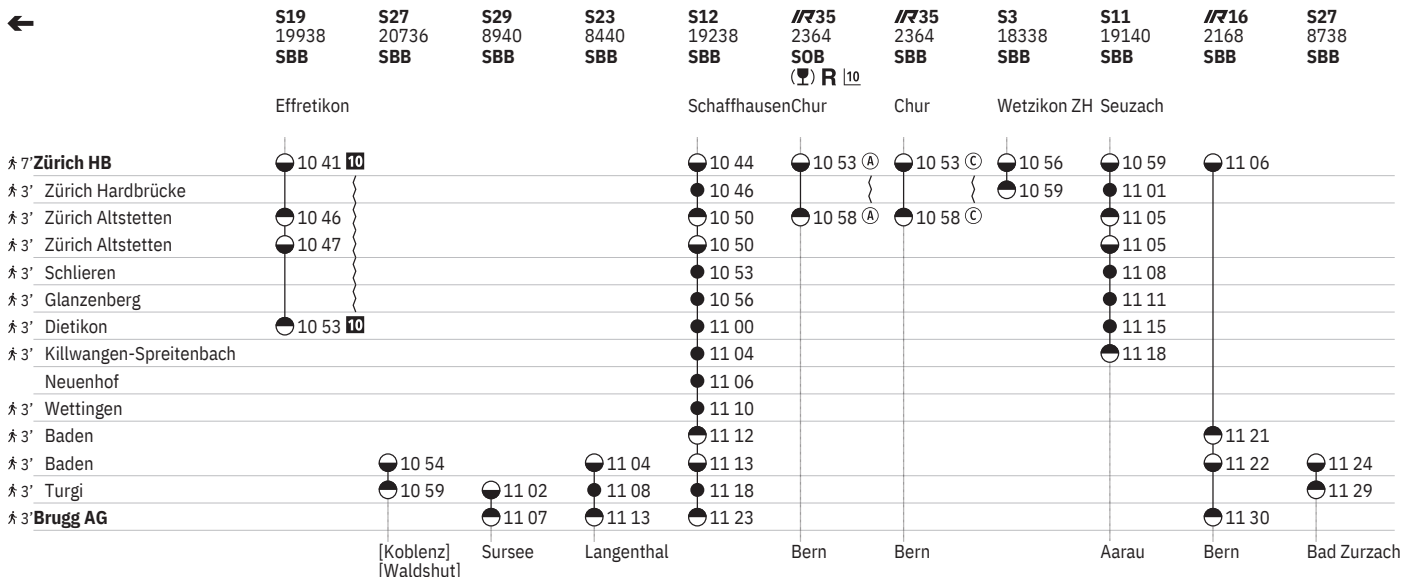

	S23 8420 SBB Langenthal	S12 19218 SBB Winterthur	IR35 2354 SOB Chur 10	IR35 2354 SBB Bern	S3 18318 SBB Bern	S11 19120 SBB Aarau	IR16 2158 SBB Bern	S27 8718 SBB Bad Zurzach	S29 8922 SBB Zofingen	IR36 2058 SBB Basel SBB	S12 19220 SBB [Zürich Flughafen] [Zürich Oerlikon]	S12 19220 SBB [Wil SG] [Winterthur]
Zürich HB		05 44	05 53 +	05 53 +	05 56 +	05 59	06 06			06 10	06 14	
Zürich Hardbrücke		05 46		05 53 +	05 59 +	06 01				06 15	06 16	
Zürich Altstetten		05 50	05 58 +	05 58 +	06 05	06 05				06 16	06 20	
Zürich Altstetten		05 50			06 05	06 05					06 20	
Schlieren		05 53			06 08	06 08					06 23	
Glanzenberg		05 56			06 11	06 11					06 26	
Dietikon		06 00			06 15	06 15				06 23	06 30	
Killwangen-Spreitenbach		06 04			06 18	06 18					06 34	
Neuenhof		06 06									06 36	
Wettingen		06 10									06 40	
Baden		06 12					06 21			06 30	06 42	
Baden	06 04	06 13					06 22	06 24		06 32	06 43	
Turgi	06 08	06 18						06 29	06 32		06 48	
Brugg AG	06 13	06 23					06 30		06 37	06 40	06 53	

710 Zürich - Brugg AG  

Stand: 29. August 2024

710 Zürich - Brugg AG

Stand: 29. August 2024

710 Zürich - Brugg AG

Stand: 29. August 2024

710 Zürich - Brugg AG

Stand: 29. August 2024