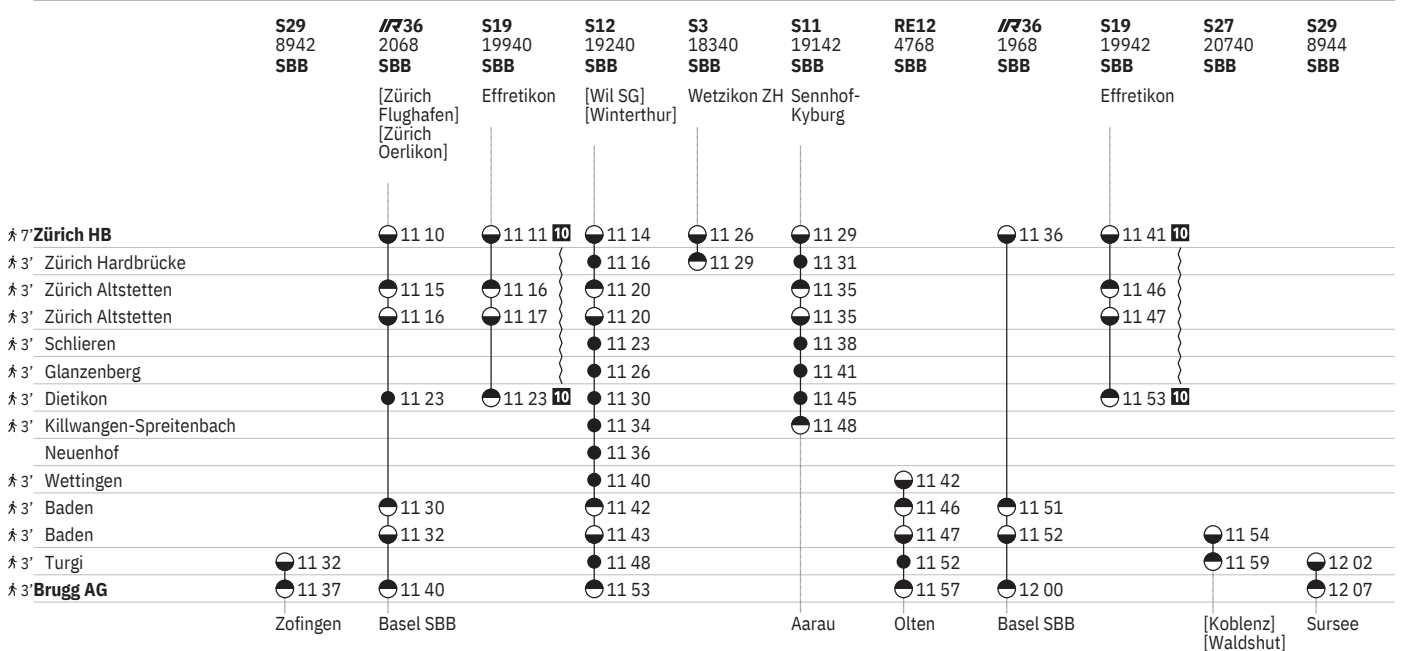

710 Zürich - Brugg AG  

Stand: 29. August 2024

710 Zürich - Brugg AG

Stand: 29. August 2024

710 Zürich - Brugg AG

Stand: 29. August 2024

710 Zürich - Brugg AG

Stand: 29. August 2024