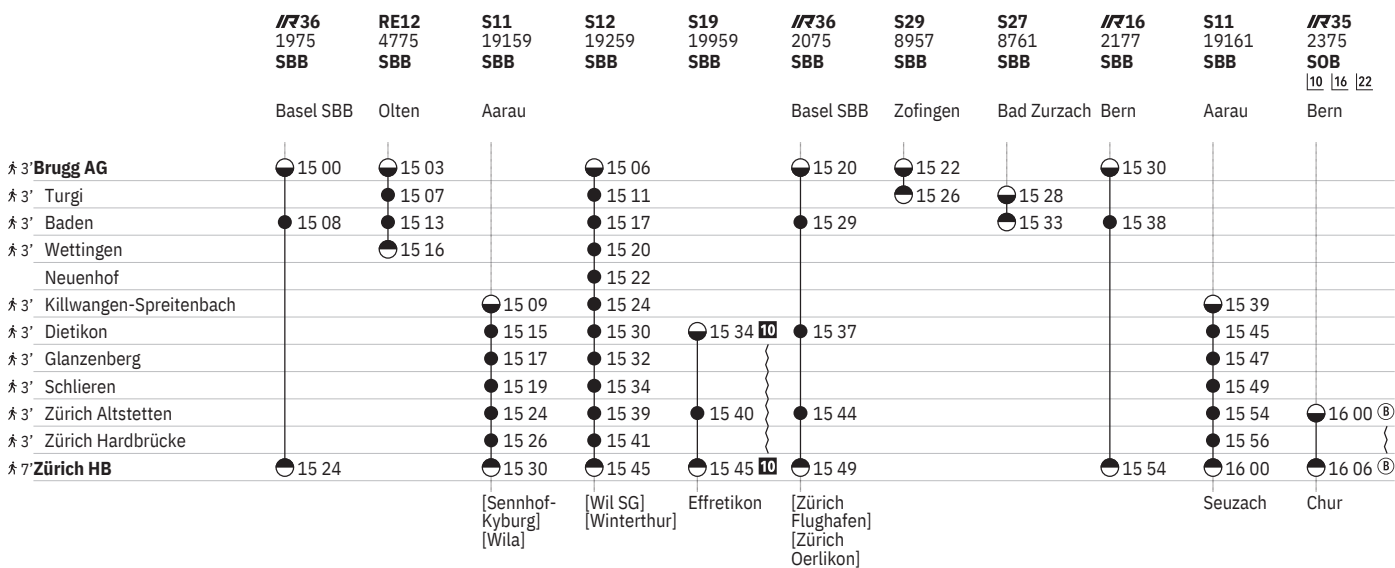

710 Brugg AG - Zürich

Stand: 29. August 2024