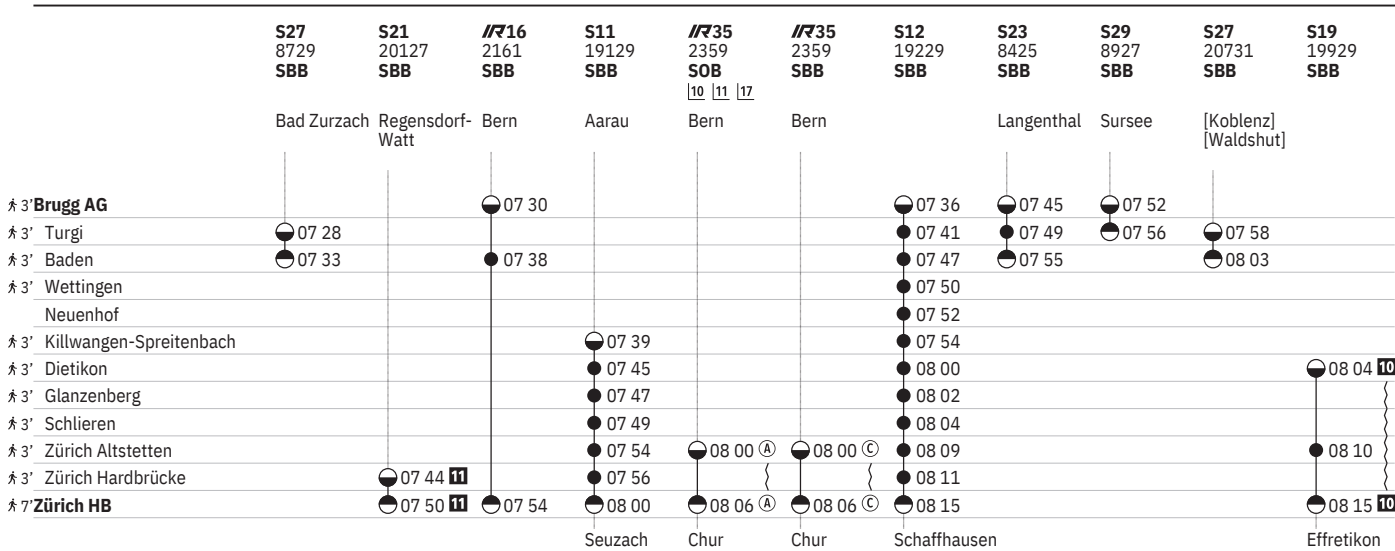

710 Brugg AG - Zürich

Stand: 29. August 2024