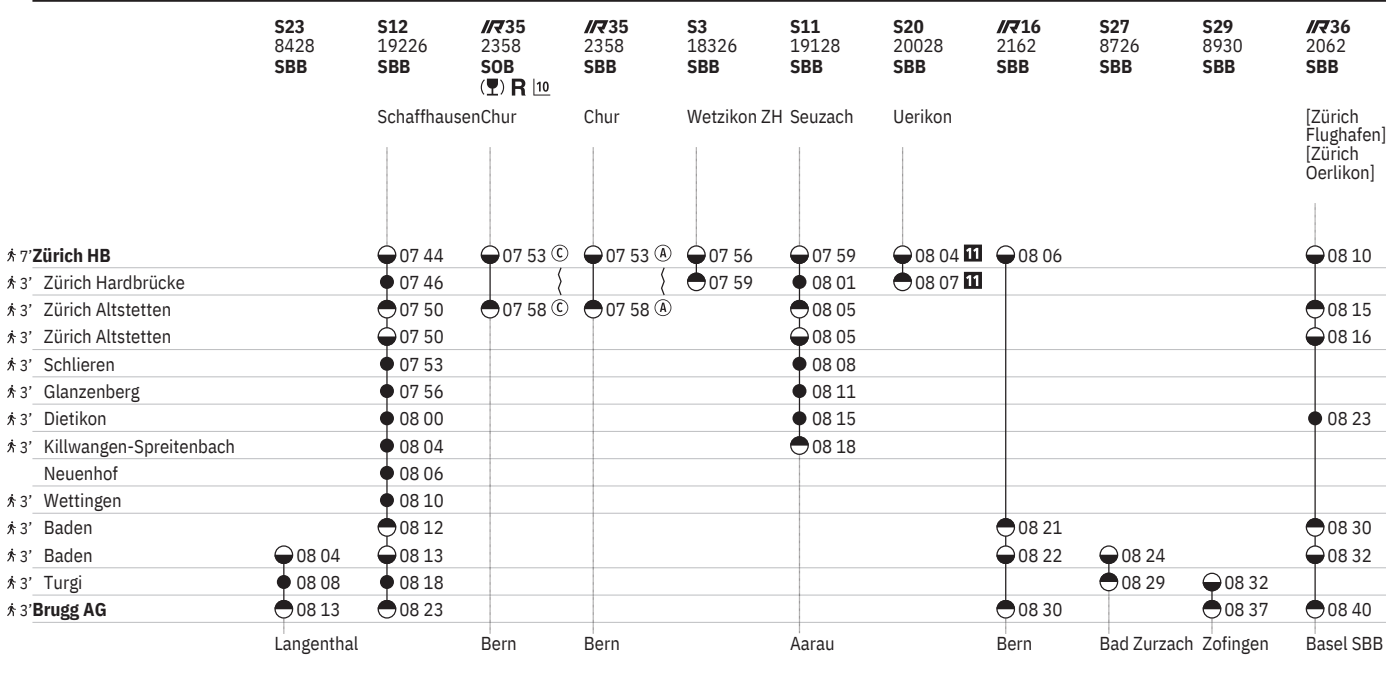

	S23 8420 SBB Langenthal	S12 19218 SBB Winterthur	IR35 2354 SOB Chur 10	IR35 2354 SBB Bern	S3 18318 SBB Bern	S11 19120 SBB Aarau	IR16 2158 SBB Bern	S27 8718 SBB Bad Zurzach	S29 8922 SBB Zofingen	IR36 2058 SBB Basel SBB	S12 19220 SBB [Zürich Flughafen] [Zürich Oerlikon]	S12 19220 SBB [Wil SG] [Winterthur]
Zürich HB		05 44	05 53 +	05 53 +	05 56 +	05 59	06 06			06 10	06 14	
Zürich Hardbrücke		05 46		05 53 +	05 59 +	06 01				06 15	06 16	
Zürich Altstetten		05 50	05 58 +	05 58 +	06 05	06 05				06 16	06 20	
Zürich Altstetten		05 50			06 05	06 05					06 20	
Schlieren		05 53			06 08	06 08					06 23	
Glanzenberg		05 56			06 11	06 11					06 26	
Dietikon		06 00			06 15	06 15				06 23	06 30	
Killwangen-Spreitenbach		06 04			06 18	06 18					06 34	
Neuenhof		06 06									06 36	
Wettingen		06 10									06 40	
Baden		06 12					06 21			06 30	06 42	
Baden	06 04	06 13					06 22	06 24		06 32	06 43	
Turgi	06 08	06 18						06 29	06 32		06 48	
Brugg AG	06 13	06 23					06 30		06 37	06 40	06 53	

710 Zürich - Brugg AG  

Stand: 29. August 2024

710 Zürich - Brugg AG

Stand: 29. August 2024

710 Zürich - Brugg AG

Stand: 29. August 2024

710 Zürich - Brugg AG

Stand: 29. August 2024