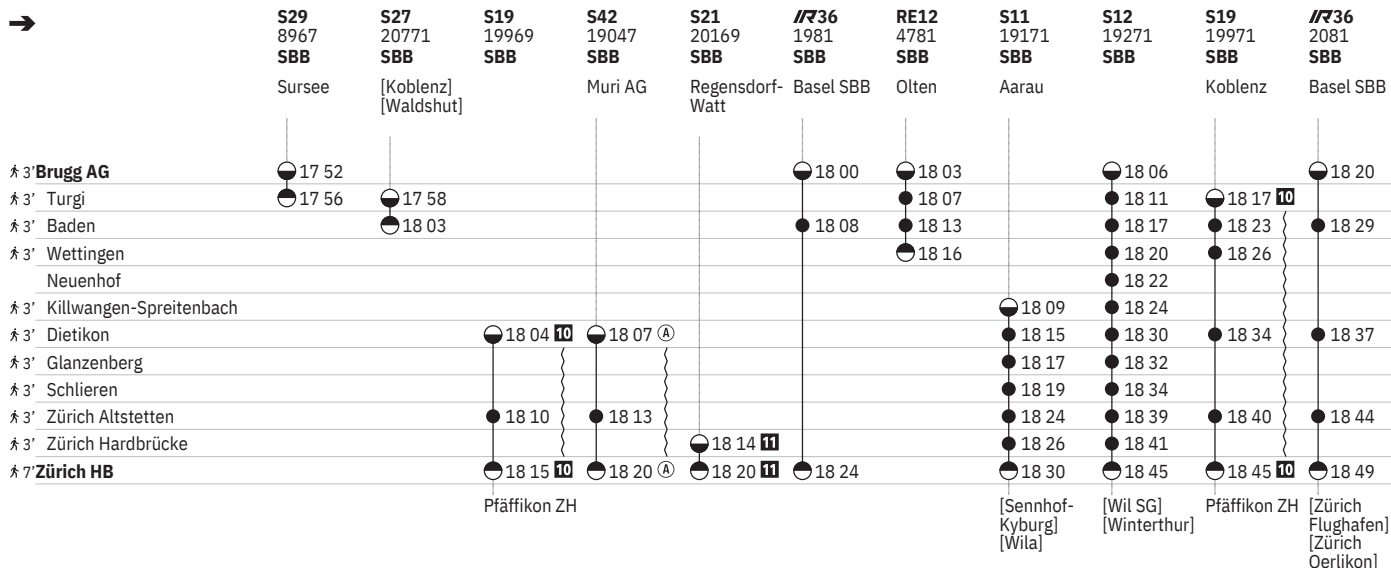

710 Brugg AG - Zürich  

Stand: 29. August 2024

710 Brugg AG - Zürich  

Stand: 29. August 2024

710 Brugg AG - Zürich  

Stand: 29. August 2024

710 Brugg AG - Zürich 

Stand: 29. August 2024

710 Brugg AG - Zürich 

Stand: 29. August 2024

	S12 19285 SBB	S23 8481 SBB	S29 8983 SBB	S27 20787 SBB	IR36 1989 SBB	RE12 4789 SBB	S11 19187 SBB	S12 19287 SBB	S29 8985 SBB	S27 8789 SBB	IR16 2191 SBB
		Langenthal	Sursee	[Koblentz] [Waldshut]	Basel SBB	Olten	Aarau		Zofingen	Bad Zurzach	[Bern] [Olten]
✎ 3' Brugg AG	● 21 36	● 21 45	● 21 52		● 22 00	● 22 03		● 22 06	● 22 22		● 22 30
✎ 3' Turgi	● 21 41	● 21 49	● 21 56	● 21 58		● 22 07		● 22 11	● 22 26	● 22 28	
✎ 3' Baden	● 21 47	● 21 55		● 22 03	● 22 08	● 22 13		● 22 17		● 22 33	● 22 38
✎ 3' Wettingen	● 21 50					● 22 16		● 22 20			
Neuenhof	● 21 52							● 22 22			
✎ 3' Killwangen-Spreitenbach	● 21 54						● 22 09	● 22 24			
✎ 3' Dietikon	● 22 00						● 22 15	● 22 30			
✎ 3' Glanzenberg	● 22 02						● 22 17	● 22 32			
✎ 3' Schlieren	● 22 04						● 22 19	● 22 34			
✎ 3' Zürich Altstetten	● 22 09						● 22 24	● 22 39			
✎ 3' Zürich Hardbrücke	● 22 11						● 22 26	● 22 41			
✎ 7' Zürich HB	● 22 15				● 22 24		● 22 30	● 22 45			● 22 54
	Schaffhausen						Winterthur Seen	Winterthur			