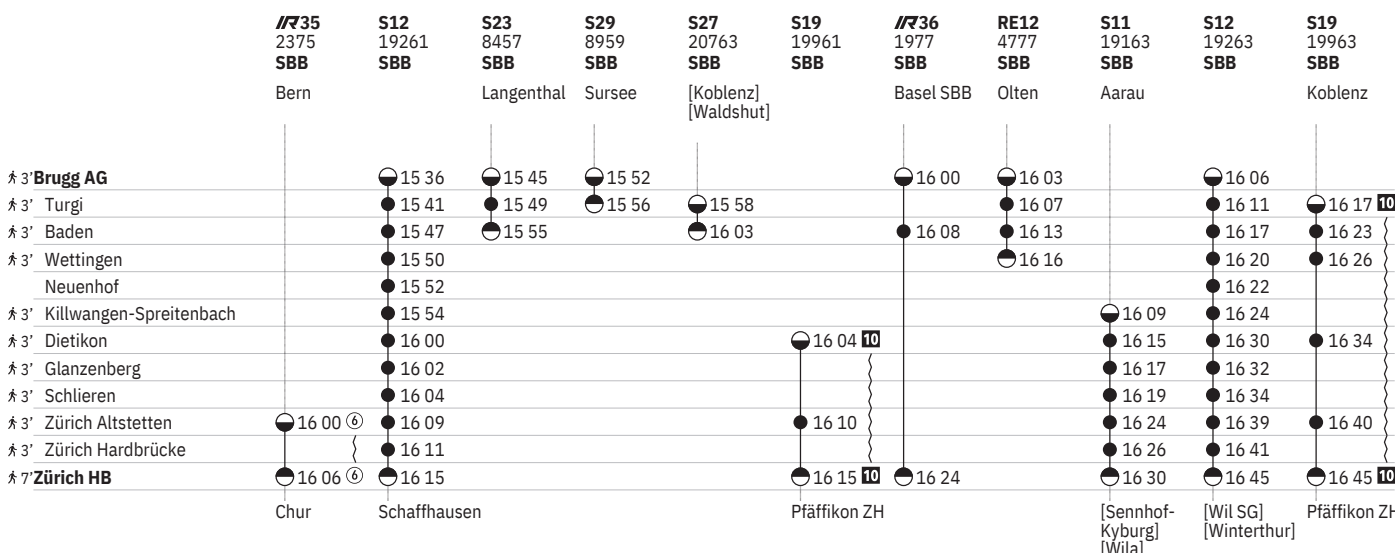

710 Brugg AG - Zürich

Stand: 29. August 2024