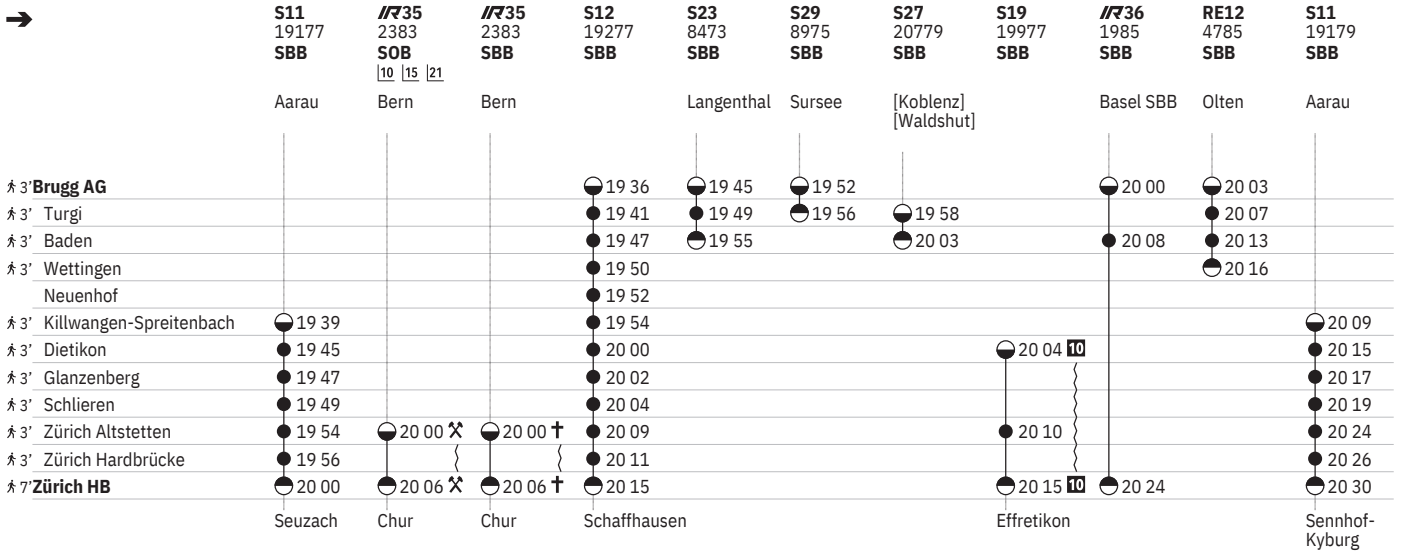

710 Brugg AG - Zürich  

Stand: 29. August 2024

710 Brugg AG - Zürich  

Stand: 29. August 2024

710 Brugg AG - Zürich  

Stand: 29. August 2024

710 Brugg AG - Zürich 

Stand: 29. August 2024

710 Brugg AG - Zürich 

Stand: 29. August 2024

	S12 19285 SBB	S23 8481 SBB	S29 8983 SBB	S27 20787 SBB	IR36 1989 SBB	RE12 4789 SBB	S11 19187 SBB	S12 19287 SBB	S29 8985 SBB	S27 8789 SBB	IR16 2191 SBB
		Langenthal	Sursee	[Koblentz] [Waldshut]	Basel SBB	Olten	Aarau		Zofingen	Bad Zurzach	[Bern] [Olten]
✎ 3' Brugg AG	● 21 36	● 21 45	● 21 52		● 22 00	● 22 03		● 22 06	● 22 22		● 22 30
✎ 3' Turgi	● 21 41	● 21 49	● 21 56	● 21 58		● 22 07		● 22 11	● 22 26	● 22 28	
✎ 3' Baden	● 21 47	● 21 55		● 22 03	● 22 08	● 22 13		● 22 17		● 22 33	● 22 38
✎ 3' Wettingen	● 21 50					● 22 16		● 22 20			
Neuenhof	● 21 52							● 22 22			
✎ 3' Killwangen-Spreitenbach	● 21 54						● 22 09	● 22 24			
✎ 3' Dietikon	● 22 00						● 22 15	● 22 30			
✎ 3' Glanzenberg	● 22 02						● 22 17	● 22 32			
✎ 3' Schlieren	● 22 04						● 22 19	● 22 34			
✎ 3' Zürich Altstetten	● 22 09						● 22 24	● 22 39			
✎ 3' Zürich Hardbrücke	● 22 11						● 22 26	● 22 41			
✎ 7' Zürich HB	● 22 15				● 22 24		● 22 30	● 22 45			● 22 54
	Schaffhausen						Winterthur Seen	Winterthur			