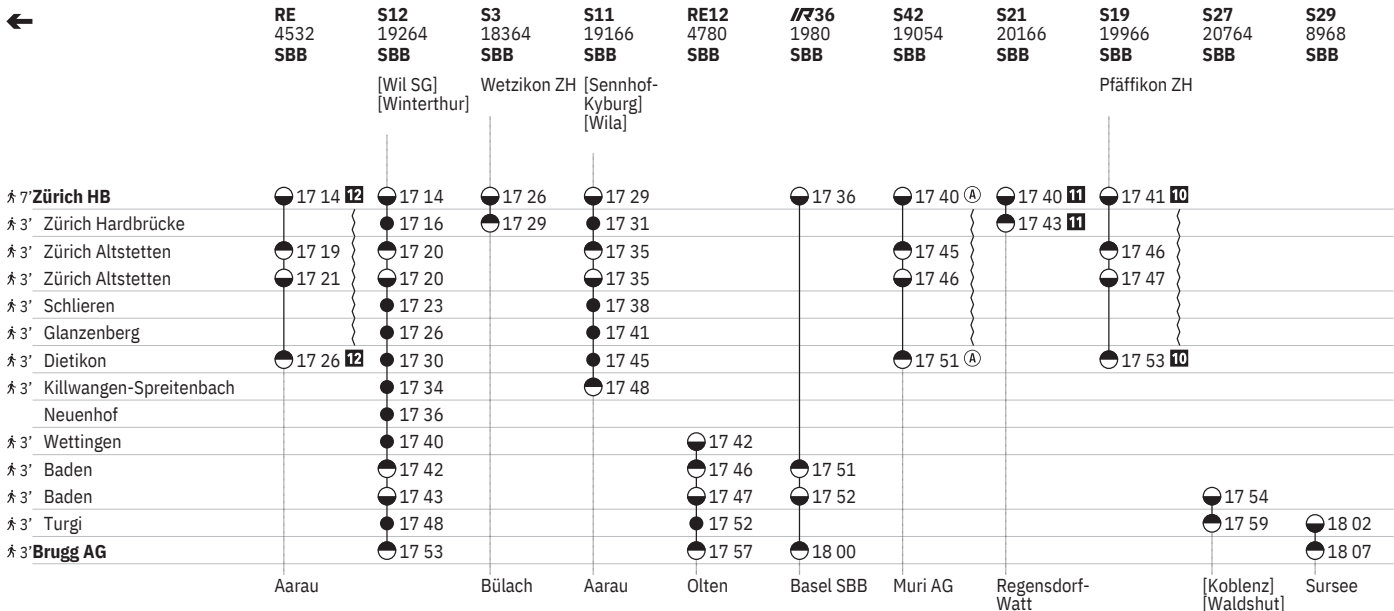

710 Zürich - Brugg AG

Stand: 29. August 2024

710 Zürich - Brugg AG

Stand: 29. August 2024

710 Zürich - Brugg AG

Stand: 29. August 2024

710 Zürich - Brugg AG  

Stand: 29. August 2024

710 Zürich - Brugg AG

Stand: 29. August 2024

710 Zürich - Brugg AG

Stand: 29. August 2024

710 Zürich - Brugg AG 

Stand: 29. August 2024

	S23 8484 SBB	S12 19282 SBB	S3 18382 SBB	S11 19184 SBB	IR16 2190 SBB	S27 8782 SBB	S29 8986 SBB	RE36 2090 SBB	S12 19284 SBB	S3 18384 SBB	S11 19186 SBB
	SchaffhausenWetzikon ZH Seuzach								[Wil SG] [Winterthur]	Wetzikon ZH	Sennhof- Kyburg
† 7' Zürich HB		● 21 44	● 21 56	● 21 59	● 22 06			● 22 10	● 22 14	● 22 26	● 22 29
† 3' Zürich Hardbrücke		● 21 46	● 21 59	● 22 01				● 22 16	● 22 16	● 22 29	● 22 31
† 3' Zürich Altstetten		● 21 50		● 22 05				● 22 15	● 22 20		● 22 35
† 3' Zürich Altstetten		● 21 50		● 22 05				● 22 16	● 22 20		● 22 35
† 3' Schlieren		● 21 53		● 22 08					● 22 23		● 22 38
† 3' Glanzenberg		● 21 56		● 22 11					● 22 26		● 22 41
† 3' Dietikon		● 22 00		● 22 15				● 22 23	● 22 30		● 22 45
† 3' Killwangen-Spreitenbach		● 22 04		● 22 18					● 22 34		● 22 48
Neuenhof		● 22 06							● 22 36		
† 3' Wettingen		● 22 10							● 22 40		
† 3' Baden		● 22 12			● 22 21			● 22 30	● 22 42		
† 3' Baden	● 22 04	● 22 13			● 22 22			● 22 32	● 22 43		
† 3' Turgi	● 22 08	● 22 18				● 22 24	● 22 29	● 22 32	● 22 48		
† 3' Brugg AG	● 22 13	● 22 23			● 22 30		● 22 37	● 22 40	● 22 53		
	Olten			Aarau	Olten	Bad Zurzach	Zofingen	Basel SBB			Aarau