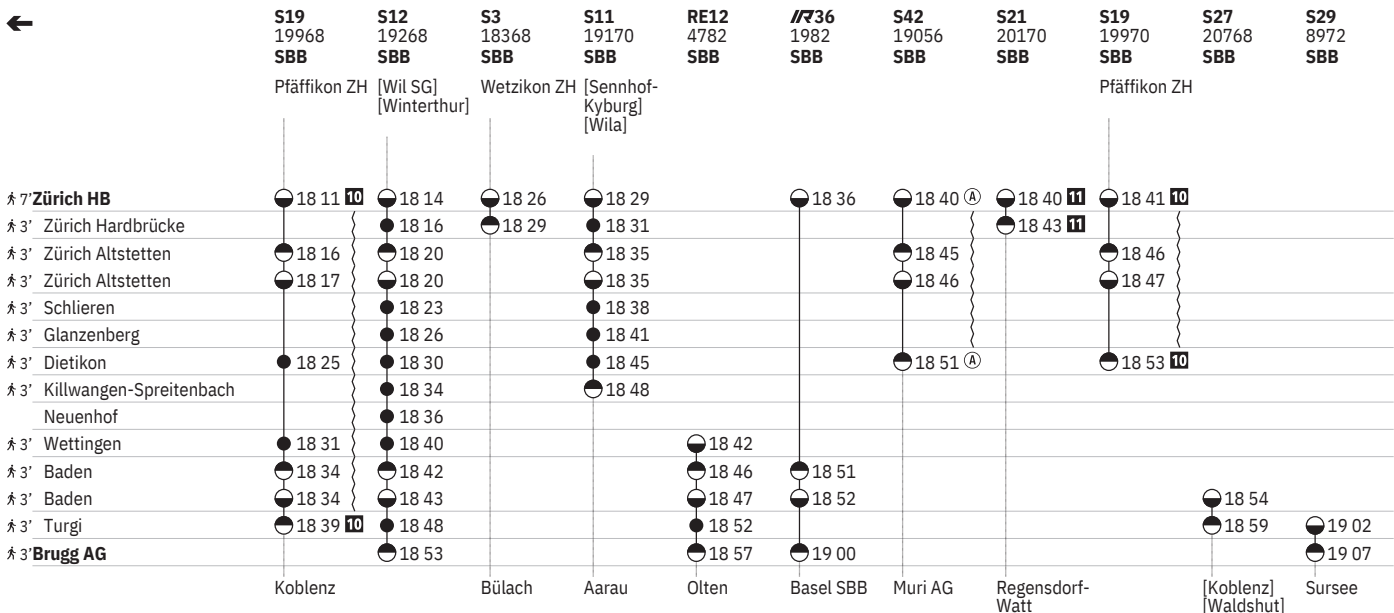

710 Zürich - Brugg AG

Stand: 29. August 2024

710 Zürich - Brugg AG

Stand: 29. August 2024

710 Zürich - Brugg AG

Stand: 29. August 2024

710 Zürich - Brugg AG  

Stand: 29. August 2024

710 Zürich - Brugg AG

Stand: 29. August 2024

710 Zürich - Brugg AG

Stand: 29. August 2024

710 Zürich - Brugg AG 

Stand: 29. August 2024

	S23 8484 SBB	S12 19282 SBB	S3 18382 SBB	S11 19184 SBB	IR16 2190 SBB	S27 8782 SBB	S29 8986 SBB	RE36 2090 SBB	S12 19284 SBB	S3 18384 SBB	S11 19186 SBB
	SchaffhausenWetzikon ZH Seuzach								[Wil SG] [Winterthur]	Wetzikon ZH	Sennhof- Kyburg
† 7' Zürich HB		● 21 44	● 21 56	● 21 59	● 22 06			● 22 10	● 22 14	● 22 26	● 22 29
† 3' Zürich Hardbrücke		● 21 46	● 21 59	● 22 01				● 22 16	● 22 16	● 22 29	● 22 31
† 3' Zürich Altstetten		● 21 50		● 22 05				● 22 15	● 22 20		● 22 35
† 3' Zürich Altstetten		● 21 50		● 22 05				● 22 16	● 22 20		● 22 35
† 3' Schlieren		● 21 53		● 22 08					● 22 23		● 22 38
† 3' Glanzenberg		● 21 56		● 22 11					● 22 26		● 22 41
† 3' Dietikon		● 22 00		● 22 15				● 22 23	● 22 30		● 22 45
† 3' Killwangen-Spreitenbach		● 22 04		● 22 18					● 22 34		● 22 48
Neuenhof		● 22 06							● 22 36		
† 3' Wettingen		● 22 10							● 22 40		
† 3' Baden		● 22 12			● 22 21			● 22 30	● 22 42		
† 3' Baden	● 22 04	● 22 13			● 22 22			● 22 32	● 22 43		
† 3' Turgi	● 22 08	● 22 18				● 22 24	● 22 29	● 22 32	● 22 48		
† 3' Brugg AG	● 22 13	● 22 23			● 22 30		● 22 37	● 22 40	● 22 53		
	Olten			Aarau	Olten	Bad Zurzach	Zofingen	Basel SBB			Aarau