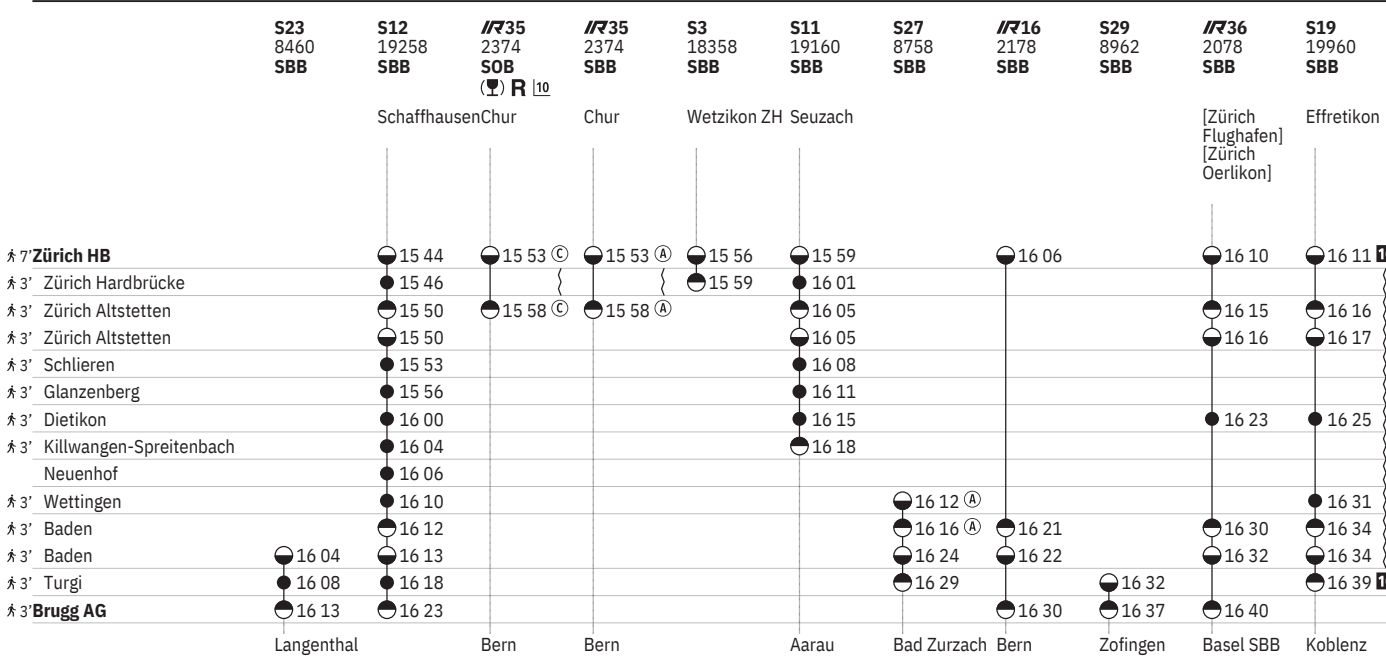

710 Zürich - Brugg AG

Stand: 29. August 2024