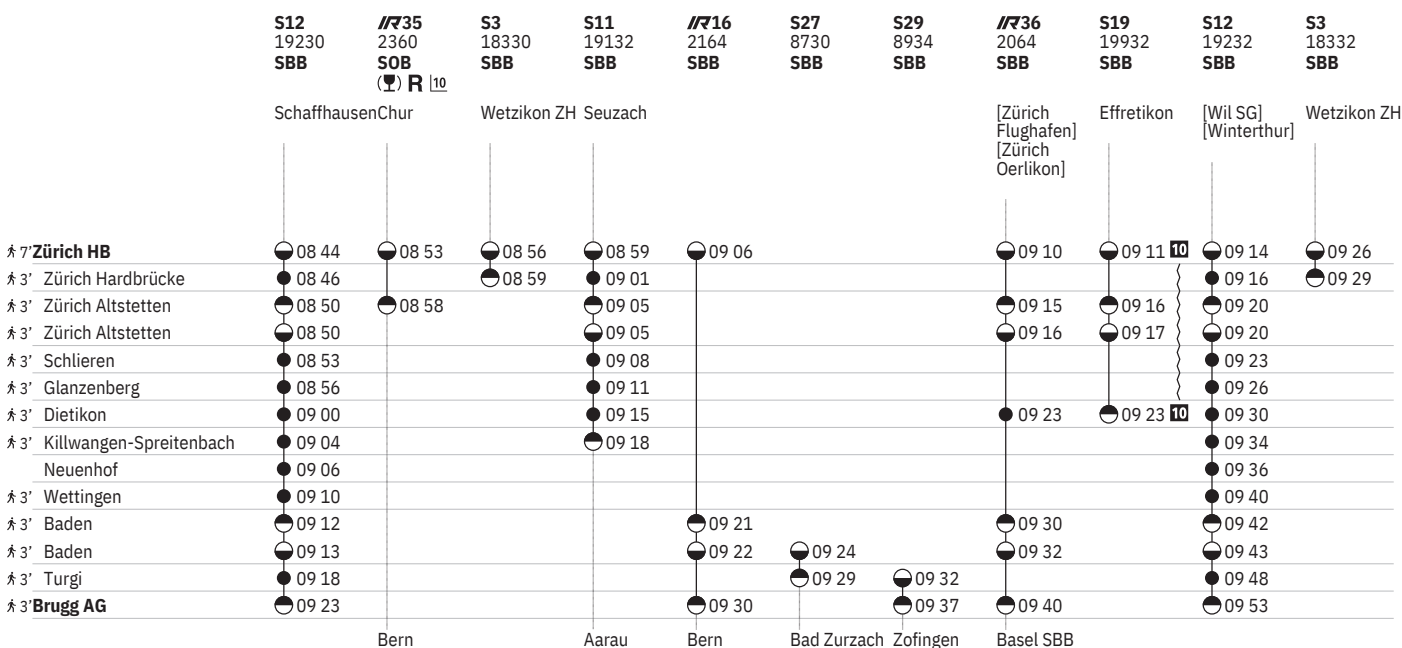

	S23 8420 SBB Langenthal	S12 19218 SBB Winterthur	IR35 2354 SOB Chur 10	IR35 2354 SBB Bern	S3 18318 SBB Bern	S11 19120 SBB Aarau	IR16 2158 SBB Bern	S27 8718 SBB Bad Zurzach	S29 8922 SBB Zofingen	IR36 2058 SBB Basel SBB	S12 19220 SBB [Zürich Flughafen] [Zürich Oerlikon]	S12 19220 SBB [Wil SG] [Winterthur]
Zürich HB		05 44	05 53 +	05 53 +	05 56 +	05 59	06 06			06 10	06 14	
Zürich Hardbrücke		05 46		05 53 +	05 59 +	06 01				06 15	06 16	
Zürich Altstetten		05 50	05 58 +	05 58 +	06 05	06 05				06 16	06 20	
Zürich Altstetten		05 50			06 05	06 05					06 20	
Schlieren		05 53			06 08	06 08					06 23	
Glanzenberg		05 56			06 11	06 11					06 26	
Dietikon		06 00			06 15	06 15				06 23	06 30	
Killwangen-Spreitenbach		06 04			06 18	06 18					06 34	
Neuenhof		06 06									06 36	
Wettingen		06 10									06 40	
Baden		06 12					06 21			06 30	06 42	
Baden	06 04	06 13					06 22	06 24		06 32	06 43	
Turgi	06 08	06 18						06 29	06 32		06 48	
Brugg AG	06 13	06 23					06 30		06 37	06 40	06 53	

710 Zürich - Brugg AG  

Stand: 29. August 2024

710 Zürich - Brugg AG

Stand: 29. August 2024

710 Zürich - Brugg AG

Stand: 29. August 2024

710 Zürich - Brugg AG

Stand: 29. August 2024