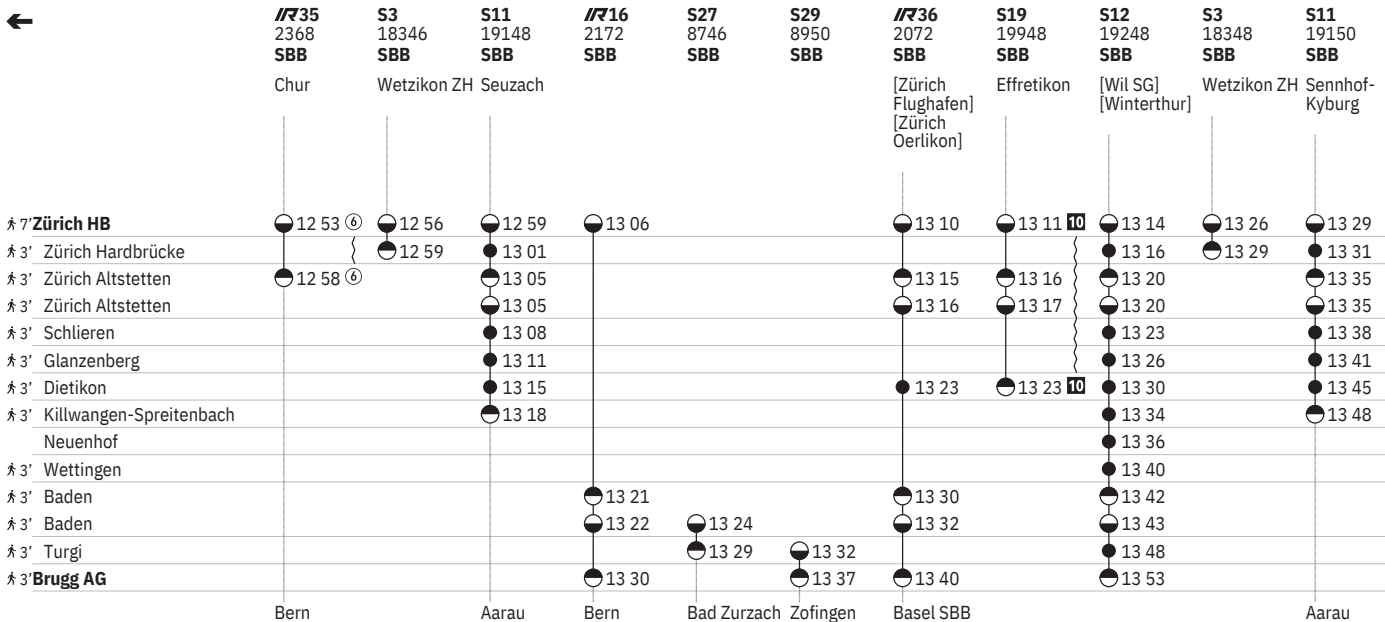

710 Zürich - Brugg AG  

Stand: 29. August 2024

710 Zürich - Brugg AG

Stand: 29. August 2024

710 Zürich - Brugg AG

Stand: 29. August 2024

710 Zürich - Brugg AG

Stand: 29. August 2024

	IR16 2174 SBB	S27 8750 SBB	S29 8954 SBB	IR36 2074 SBB [Zürich Flughafen] [Zürich Oerlikon]	S19 19952 SBB Effretikon	S12 19252 SBB [Wil SG] [Winterthur]	S3 18352 SBB Wetzikon ZH	S11 19154 SBB Sennhof-Kyburg	RE12 4774 SBB	IR36 1974 SBB	S19 19954 SBB Effretikon
† 7' Zürich HB	● 14 06			● 14 10	● 14 11 10	● 14 14	● 14 26	● 14 29		● 14 36	● 14 41 10
† 3' Zürich Hardbrücke						● 14 16	● 14 29	● 14 31			
† 3' Zürich Altstetten				● 14 15	● 14 16	● 14 20		● 14 35			● 14 46
† 3' Zürich Altstetten				● 14 16	● 14 17	● 14 20		● 14 35			● 14 47
† 3' Schlieren						● 14 23		● 14 38			
† 3' Glanzenberg						● 14 26		● 14 41			
† 3' Dietikon				● 14 23	● 14 23 10	● 14 30		● 14 45			● 14 53 10
† 3' Killwangen-Spreitenbach						● 14 34		● 14 48			
Neuenhof						● 14 36					
† 3' Wettingen						● 14 40			● 14 42		
† 3' Baden	● 14 21			● 14 30		● 14 42			● 14 46	● 14 51	
† 3' Baden	● 14 22	● 14 24		● 14 32		● 14 43			● 14 47	● 14 52	
† 3' Turgi		● 14 29	● 14 32			● 14 48			● 14 52		
† 3' Brugg AG	● 14 30		● 14 37	● 14 40		● 14 53			● 14 57	● 15 00	
	Bern	Bad Zurzach	Zofingen	Basel SBB				Aarau	Olten	Basel SBB	