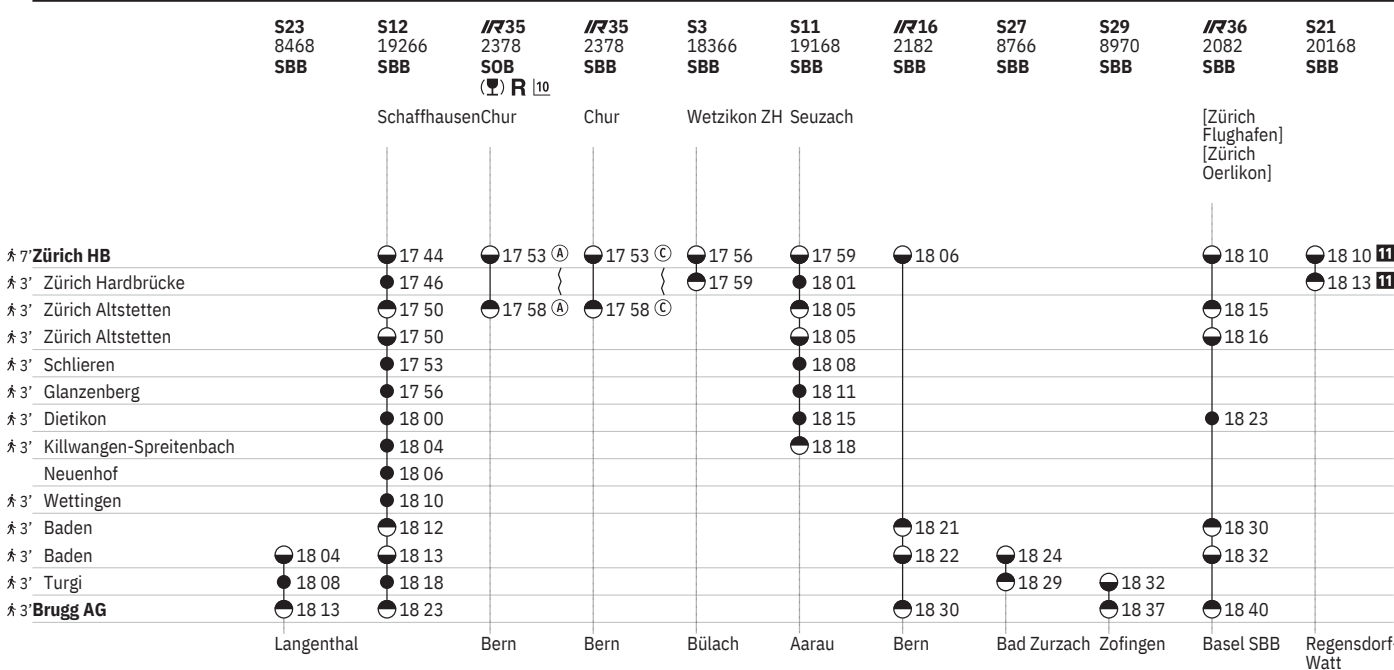

710 Zürich - Brugg AG

Stand: 29. August 2024

710 Zürich - Brugg AG

Stand: 29. August 2024

710 Zürich - Brugg AG

Stand: 29. August 2024

710 Zürich - Brugg AG  

Stand: 29. August 2024

710 Zürich - Brugg AG

Stand: 29. August 2024

710 Zürich - Brugg AG

Stand: 29. August 2024

710 Zürich - Brugg AG 

Stand: 29. August 2024

	S23 8484 SBB	S12 19282 SBB	S3 18382 SBB	S11 19184 SBB	IR16 2190 SBB	S27 8782 SBB	S29 8986 SBB	RE36 2090 SBB	S12 19284 SBB	S3 18384 SBB	S11 19186 SBB
	SchaffhausenWetzikon ZH Seuzach								[Wil SG] [Winterthur]	Wetzikon ZH	Sennhof- Kyburg
† 7' Zürich HB		● 21 44	● 21 56	● 21 59	● 22 06			● 22 10	● 22 14	● 22 26	● 22 29
† 3' Zürich Hardbrücke		● 21 46	● 21 59	● 22 01				● 22 16	● 22 16	● 22 29	● 22 31
† 3' Zürich Altstetten		● 21 50		● 22 05				● 22 15	● 22 20		● 22 35
† 3' Zürich Altstetten		● 21 50		● 22 05				● 22 16	● 22 20		● 22 35
† 3' Schlieren		● 21 53		● 22 08					● 22 23		● 22 38
† 3' Glanzenberg		● 21 56		● 22 11					● 22 26		● 22 41
† 3' Dietikon		● 22 00		● 22 15				● 22 23	● 22 30		● 22 45
† 3' Killwangen-Spreitenbach		● 22 04		● 22 18					● 22 34		● 22 48
Neuenhof		● 22 06							● 22 36		
† 3' Wettingen		● 22 10							● 22 40		
† 3' Baden		● 22 12			● 22 21			● 22 30	● 22 42		
† 3' Baden	● 22 04	● 22 13			● 22 22			● 22 32	● 22 43		
† 3' Turgi	● 22 08	● 22 18				● 22 24	● 22 29	● 22 32	● 22 48		
† 3' Brugg AG	● 22 13	● 22 23			● 22 30		● 22 37	● 22 40	● 22 53		
	Olten			Aarau	Olten	Bad Zurzach	Zofingen	Basel SBB			Aarau