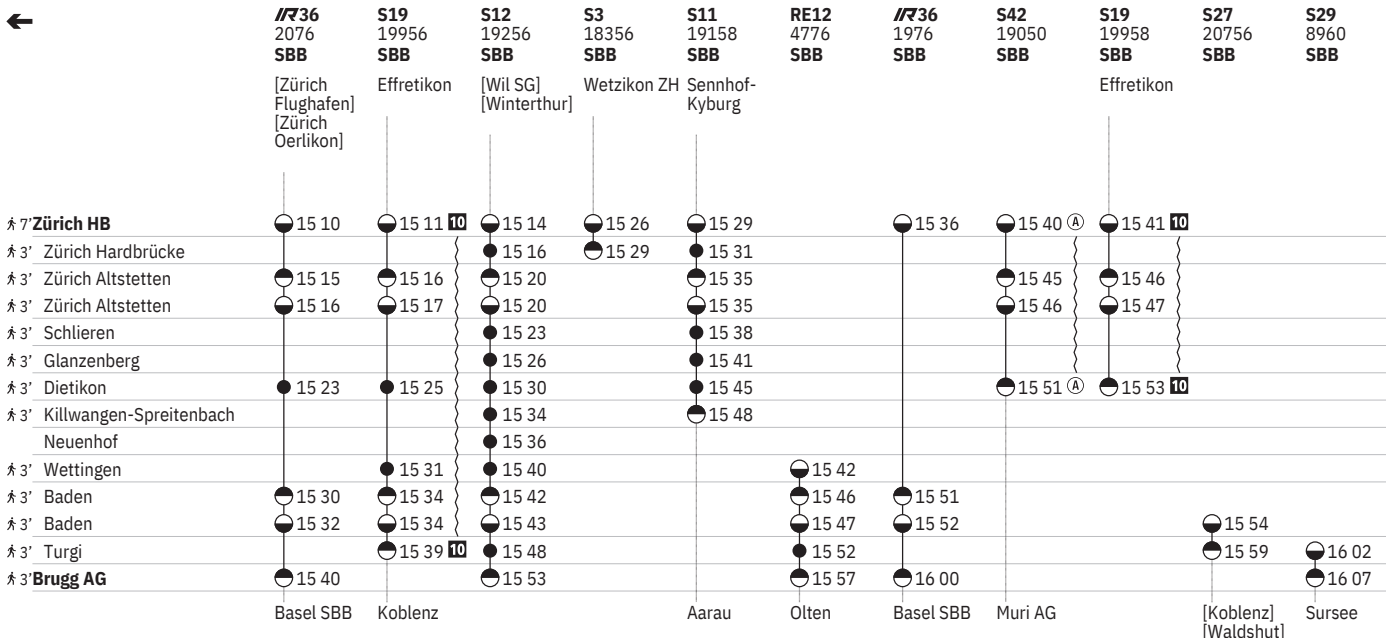

710 Zürich - Brugg AG

Stand: 29. August 2024