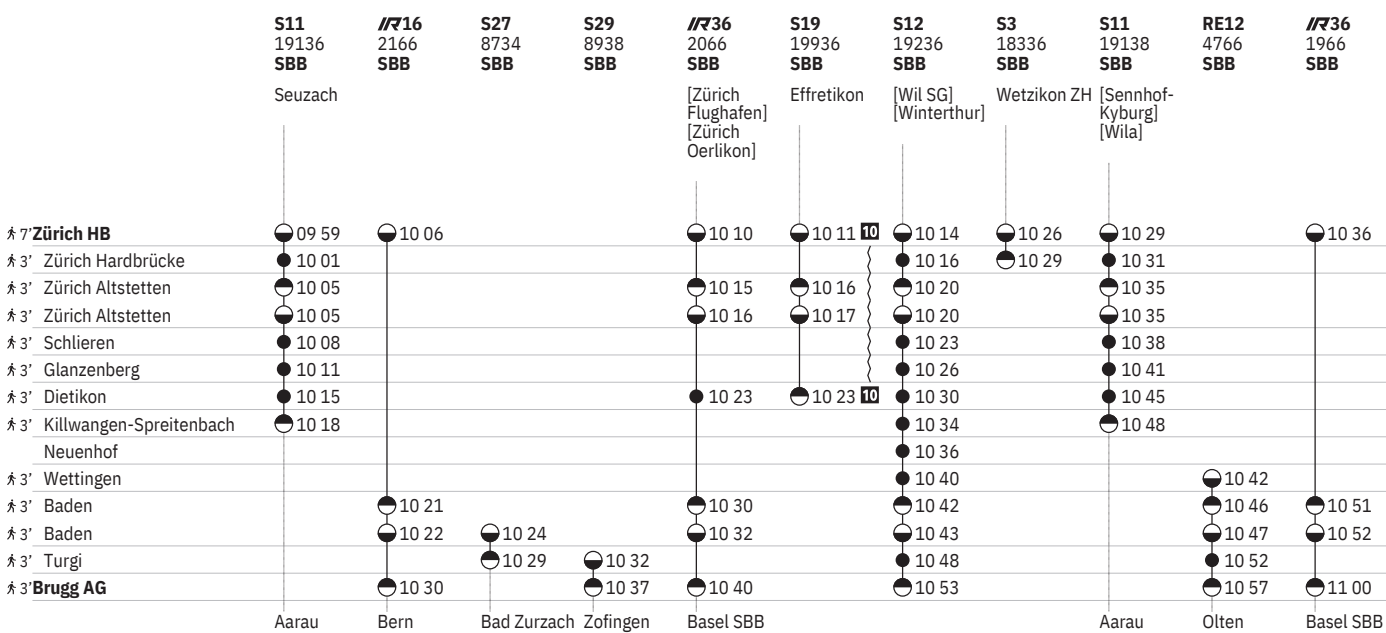

	S23 8420 SBB Langenthal	S12 19218 SBB Winterthur	IR35 2354 SOB Chur 10	IR35 2354 SBB Bern	S3 18318 SBB Bern	S11 19120 SBB Aarau	IR16 2158 SBB Bern	S27 8718 SBB Bad Zurzach	S29 8922 SBB Zofingen	IR36 2058 SBB Basel SBB	S12 19220 SBB [Zürich Flughafen] [Zürich Oerlikon]	S12 19220 SBB [Wil SG] [Winterthur]
Zürich HB		05 44	05 53 +	05 53 +	05 56 +	05 59	06 06			06 10	06 14	
Zürich Hardbrücke		05 46		05 53 +	05 59 +	06 01				06 15	06 16	
Zürich Altstetten		05 50	05 58 +	05 58 +	06 05	06 05				06 16	06 20	
Zürich Altstetten		05 50			06 05	06 05					06 20	
Schlieren		05 53			06 08	06 08					06 23	
Glanzenberg		05 56			06 11	06 11					06 26	
Dietikon		06 00			06 15	06 15				06 23	06 30	
Killwangen-Spreitenbach		06 04			06 18	06 18					06 34	
Neuenhof		06 06									06 36	
Wettingen		06 10									06 40	
Baden		06 12					06 21			06 30	06 42	
Baden	06 04	06 13					06 22	06 24		06 32	06 43	
Turgi	06 08	06 18						06 29	06 32		06 48	
Brugg AG	06 13	06 23					06 30		06 37	06 40	06 53	

710 Zürich - Brugg AG  

Stand: 29. August 2024

710 Zürich - Brugg AG

Stand: 29. August 2024

710 Zürich - Brugg AG

Stand: 29. August 2024

710 Zürich - Brugg AG

Stand: 29. August 2024