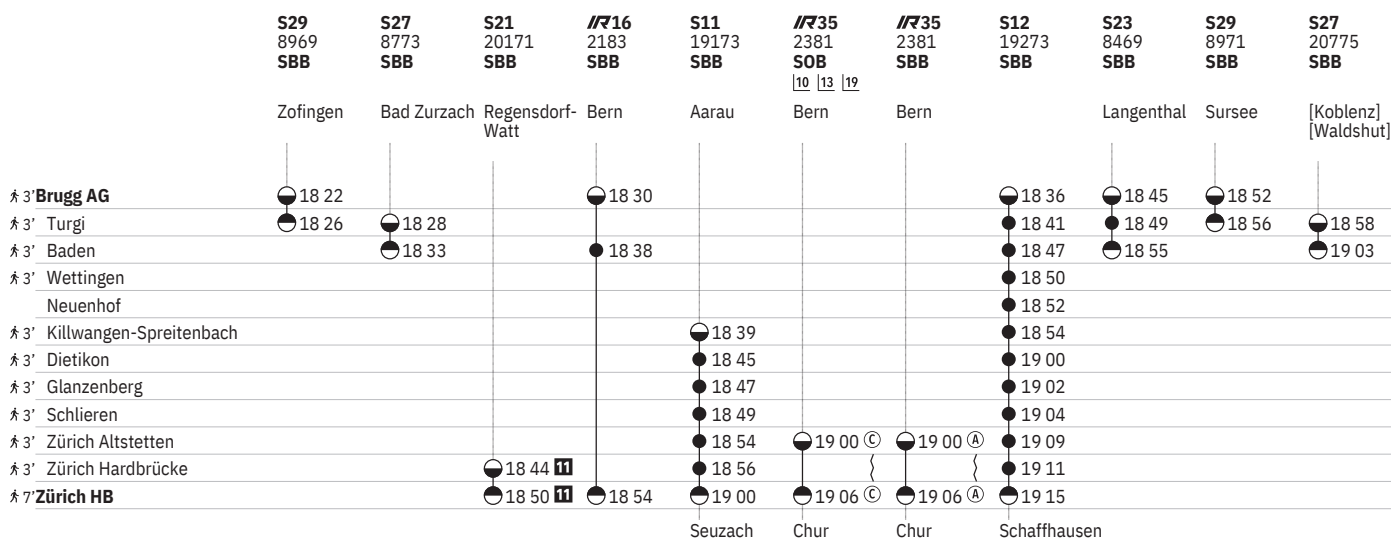

710 Brugg AG - Zürich  

Stand: 29. August 2024

710 Brugg AG - Zürich  

Stand: 29. August 2024

710 Brugg AG - Zürich  

Stand: 29. August 2024

710 Brugg AG - Zürich 

Stand: 29. August 2024

710 Brugg AG - Zürich 

Stand: 29. August 2024

	S12 19285 SBB	S23 8481 SBB	S29 8983 SBB	S27 20787 SBB	IR36 1989 SBB	RE12 4789 SBB	S11 19187 SBB	S12 19287 SBB	S29 8985 SBB	S27 8789 SBB	IR16 2191 SBB
		Langenthal	Sursee	[Koblentz] [Waldshut]	Basel SBB	Olten	Aarau		Zofingen	Bad Zurzach	[Bern] [Olten]
✎ 3' Brugg AG	● 21 36	● 21 45	● 21 52		● 22 00	● 22 03		● 22 06	● 22 22		● 22 30
✎ 3' Turgi	● 21 41	● 21 49	● 21 56	● 21 58		● 22 07		● 22 11	● 22 26	● 22 28	
✎ 3' Baden	● 21 47	● 21 55		● 22 03	● 22 08	● 22 13		● 22 17		● 22 33	● 22 38
✎ 3' Wettingen	● 21 50					● 22 16		● 22 20			
Neuenhof	● 21 52							● 22 22			
✎ 3' Killwangen-Spreitenbach	● 21 54						● 22 09	● 22 24			
✎ 3' Dietikon	● 22 00						● 22 15	● 22 30			
✎ 3' Glanzenberg	● 22 02						● 22 17	● 22 32			
✎ 3' Schlieren	● 22 04						● 22 19	● 22 34			
✎ 3' Zürich Altstetten	● 22 09						● 22 24	● 22 39			
✎ 3' Zürich Hardbrücke	● 22 11						● 22 26	● 22 41			
✎ 7' Zürich HB	● 22 15				● 22 24		● 22 30	● 22 45			● 22 54
	Schaffhausen						Winterthur Seen	Winterthur			