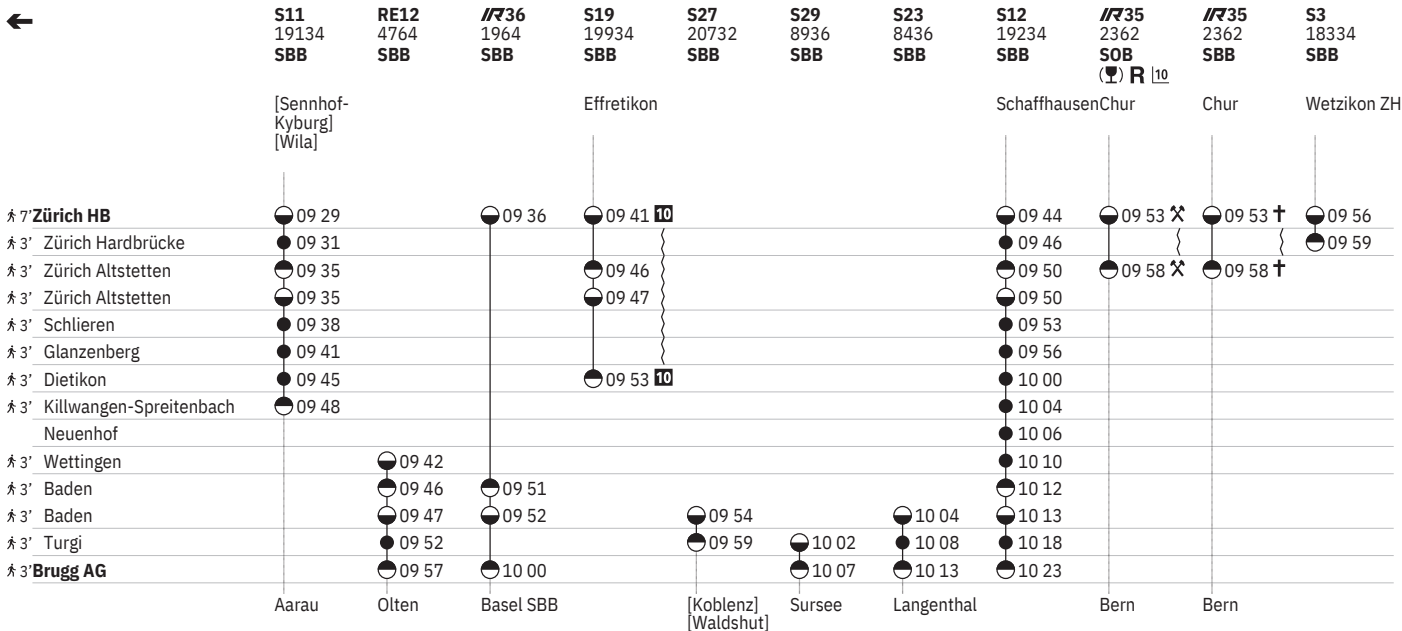

	S23 8420 SBB Langenthal	S12 19218 SBB Winterthur	IR35 2354 SOB Chur 10	IR35 2354 SBB Bern	S3 18318 SBB Bern	S11 19120 SBB Aarau	IR16 2158 SBB Bern	S27 8718 SBB Bad Zurzach	S29 8922 SBB Zofingen	IR36 2058 SBB Basel SBB	S12 19220 SBB [Zürich Flughafen] [Zürich Oerlikon]	S12 19220 SBB [Wil SG] [Winterthur]
Zürich HB		05 44	05 53 +	05 53 +	05 56 +	05 59	06 06			06 10	06 14	
Zürich Hardbrücke		05 46		05 53 +	05 59 +	06 01				06 15	06 16	
Zürich Altstetten		05 50	05 58 +	05 58 +	06 05	06 05				06 16	06 20	
Zürich Altstetten		05 50			06 05	06 05					06 20	
Schlieren		05 53			06 08	06 08					06 23	
Glanzenberg		05 56			06 11	06 11					06 26	
Dietikon		06 00			06 15	06 15				06 23	06 30	
Killwangen-Spreitenbach		06 04			06 18	06 18					06 34	
Neuenhof		06 06									06 36	
Wettingen		06 10									06 40	
Baden		06 12					06 21			06 30	06 42	
Baden	06 04	06 13					06 22	06 24		06 32	06 43	
Turgi	06 08	06 18						06 29	06 32		06 48	
Brugg AG	06 13	06 23					06 30		06 37	06 40	06 53	

710 Zürich - Brugg AG  

Stand: 29. August 2024

710 Zürich - Brugg AG

Stand: 29. August 2024

710 Zürich - Brugg AG

Stand: 29. August 2024

710 Zürich - Brugg AG

Stand: 29. August 2024