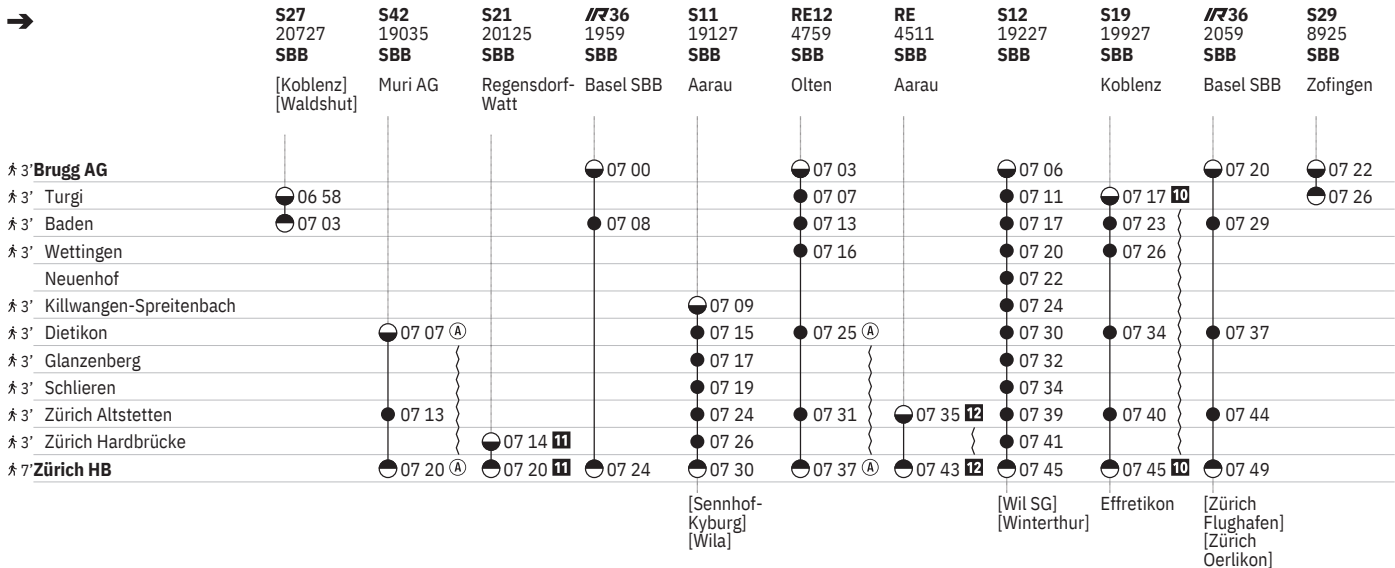

710 Brugg AG - Zürich

Stand: 29. August 2024