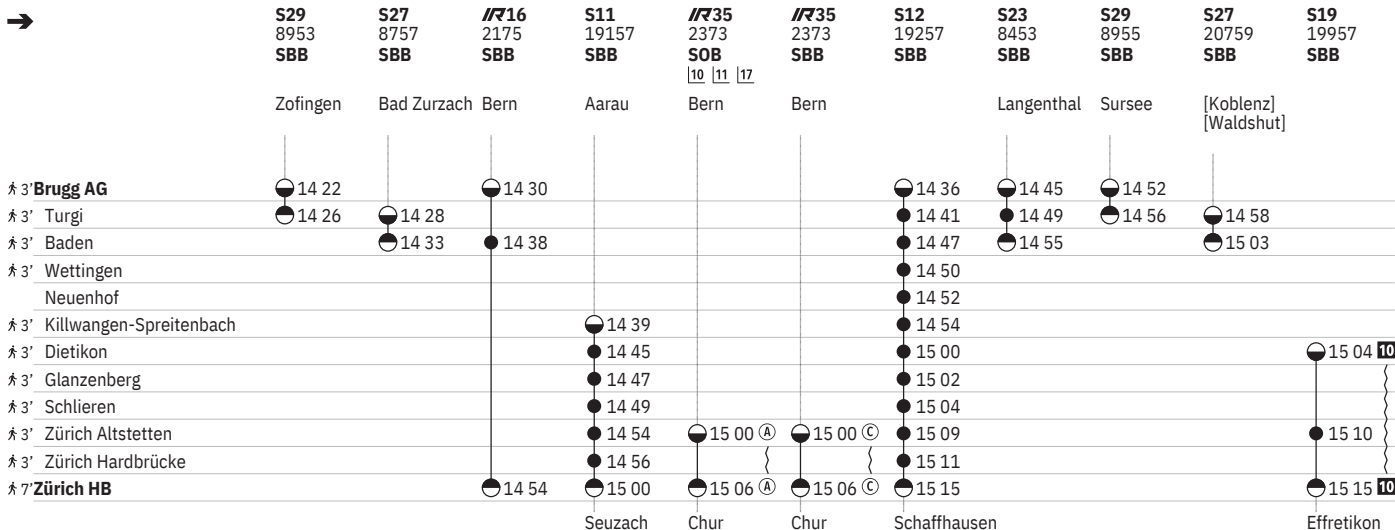

710 Brugg AG - Zürich

Stand: 29. August 2024