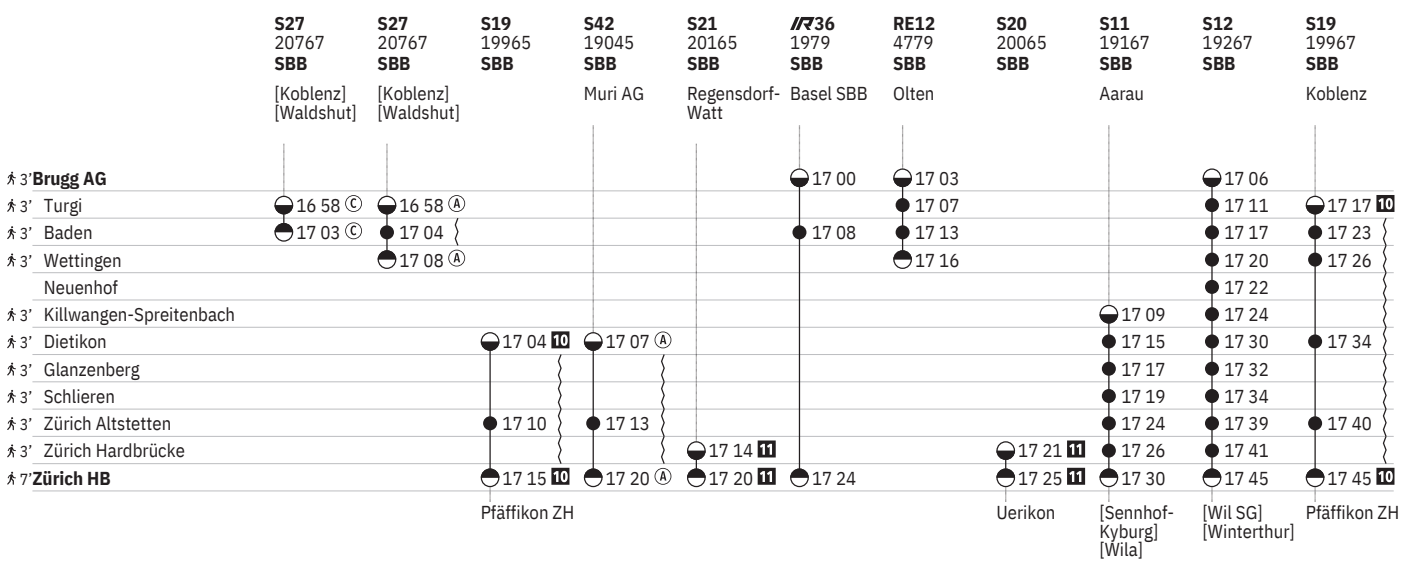

	S12 19253 SBB	S23 8449 SBB	S29 8951 SBB	S27 20755 SBB	S19 19953 SBB	IR36 1973 SBB	RE12 4773 SBB	S11 19155 SBB	S12 19255 SBB	S19 19955 SBB	IR36 2073 SBB
		Langenthal	Sursee	[Koblentz] [Waldshut]		Basel SBB	Olten	Aarau			Basel SBB
Brugg AG	13 36	13 45	13 52			14 00	14 03		14 06		14 20
3' Turgi	13 41	13 49	13 56	13 58			14 07		14 11		
3' Baden	13 47	13 55		14 03		14 08	14 13		14 17		14 29
3' Wettingen	13 50						14 16		14 20		
Neuenhof	13 52								14 22		
3' Killwangen-Spreitenbach	13 54							14 09	14 24		
3' Dietikon	14 00				14 04 10			14 15	14 30	14 34 10	14 37
3' Glanzenberg	14 02							14 17	14 32		
3' Schlieren	14 04							14 19	14 34		
3' Zürich Altstetten	14 09				14 10			14 24	14 39	14 40	14 44
3' Zürich Hardbrücke	14 11							14 26	14 41		
Zürich HB	14 15				14 15 10	14 24		14 30	14 45	14 45 10	14 49
	Schaffhausen				Effretikon			[Sennhof-Kyburg] [Wila]	[Wil SG] [Winterthur]	Effretikon	[Zürich Flughafen] [Zürich Oerlikon]

710 Brugg AG - Zürich  

Stand: 29. August 2024

710 Brugg AG - Zürich  

Stand: 29. August 2024

710 Brugg AG - Zürich  

Stand: 29. August 2024

710 Brugg AG - Zürich 

Stand: 29. August 2024