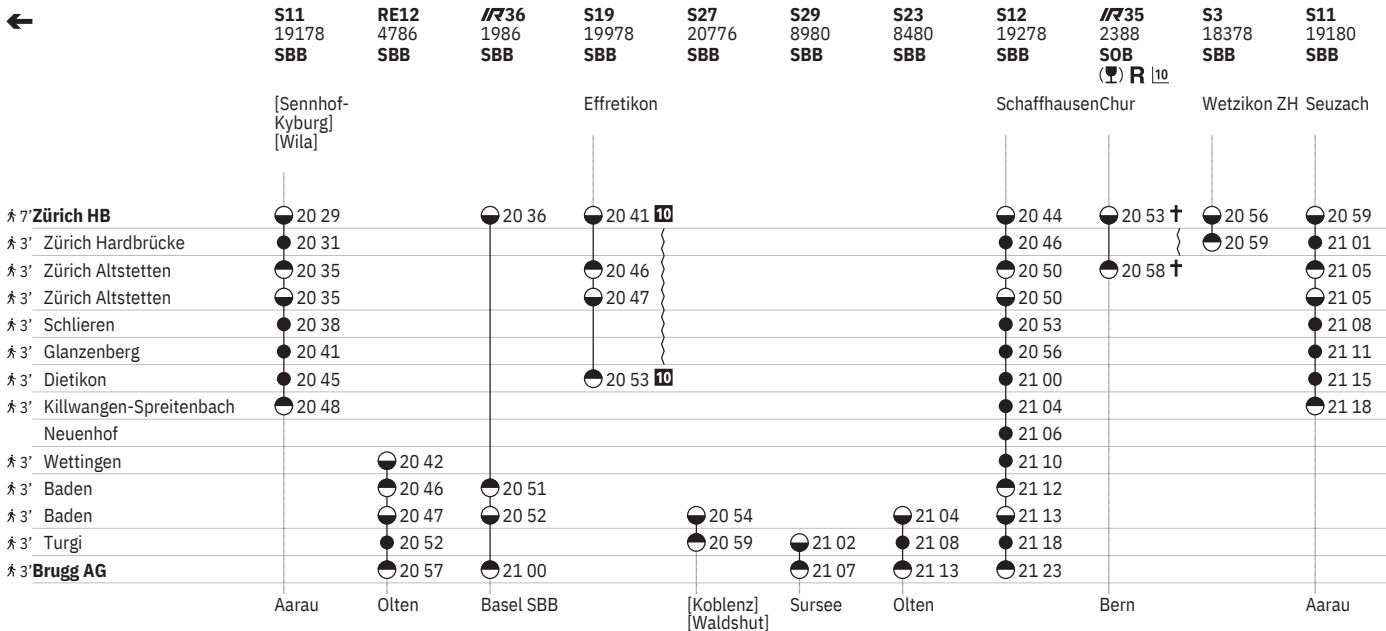

710 Zürich - Brugg AG

Stand: 29. August 2024

710 Zürich - Brugg AG

Stand: 29. August 2024

710 Zürich - Brugg AG

Stand: 29. August 2024

710 Zürich - Brugg AG  

Stand: 29. August 2024

710 Zürich - Brugg AG

Stand: 29. August 2024

710 Zürich - Brugg AG

Stand: 29. August 2024

710 Zürich - Brugg AG 

Stand: 29. August 2024

	S23 8484 SBB	S12 19282 SBB	S3 18382 SBB	S11 19184 SBB	IR16 2190 SBB	S27 8782 SBB	S29 8986 SBB	RE36 2090 SBB	S12 19284 SBB	S3 18384 SBB	S11 19186 SBB
	SchaffhausenWetzikon ZH Seuzach								[Wil SG] [Winterthur]	Wetzikon ZH	Sennhof- Kyburg
† 7' Zürich HB		● 21 44	● 21 56	● 21 59	● 22 06			● 22 10	● 22 14	● 22 26	● 22 29
† 3' Zürich Hardbrücke		● 21 46	● 21 59	● 22 01				● 22 16	● 22 16	● 22 29	● 22 31
† 3' Zürich Altstetten		● 21 50		● 22 05				● 22 15	● 22 20		● 22 35
† 3' Zürich Altstetten		● 21 50		● 22 05				● 22 16	● 22 20		● 22 35
† 3' Schlieren		● 21 53		● 22 08					● 22 23		● 22 38
† 3' Glanzenberg		● 21 56		● 22 11					● 22 26		● 22 41
† 3' Dietikon		● 22 00		● 22 15				● 22 23	● 22 30		● 22 45
† 3' Killwangen-Spreitenbach		● 22 04		● 22 18					● 22 34		● 22 48
Neuenhof		● 22 06							● 22 36		
† 3' Wettingen		● 22 10							● 22 40		
† 3' Baden		● 22 12			● 22 21			● 22 30	● 22 42		
† 3' Baden	● 22 04	● 22 13			● 22 22			● 22 32	● 22 43		
† 3' Turgi	● 22 08	● 22 18				● 22 24	● 22 29	● 22 32	● 22 48		
† 3' Brugg AG	● 22 13	● 22 23			● 22 30		● 22 37	● 22 40	● 22 53		
	Olten			Aarau	Olten	Bad Zurzach	Zofingen	Basel SBB			Aarau