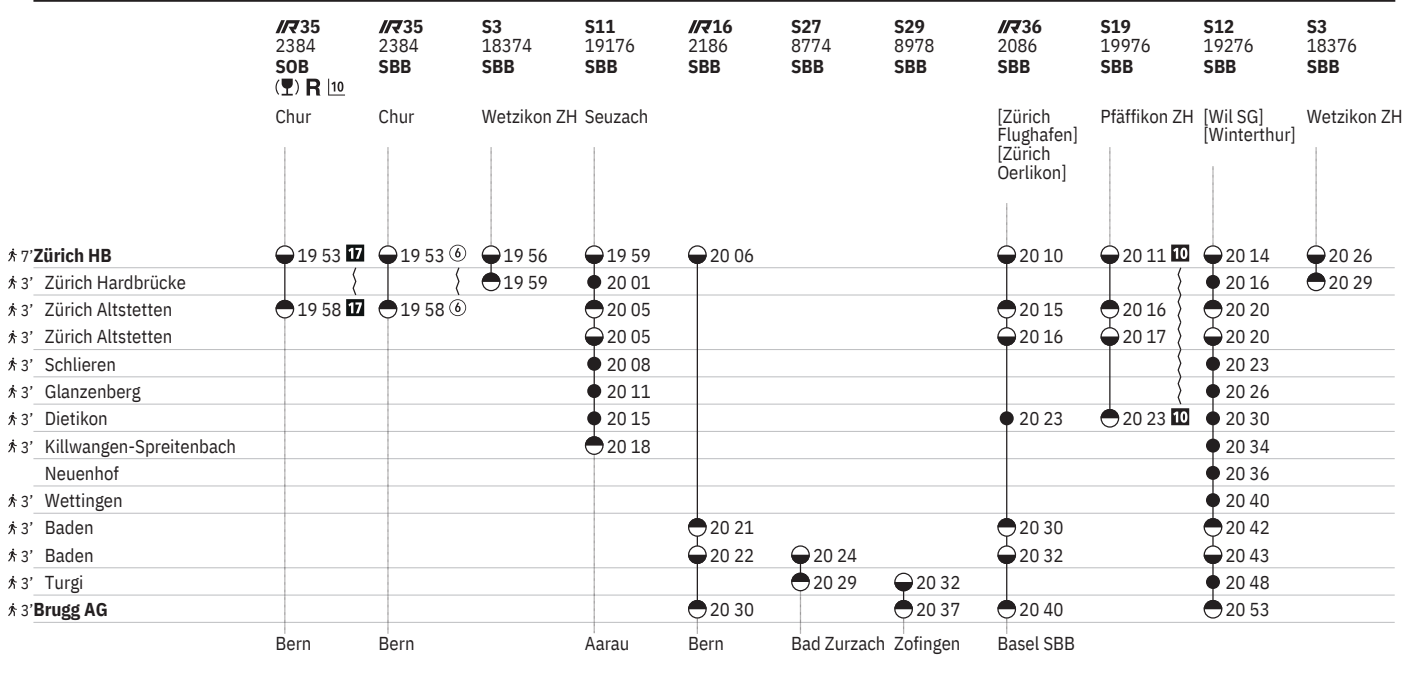

710 Zürich - Brugg AG

Stand: 29. August 2024

710 Zürich - Brugg AG

Stand: 29. August 2024

710 Zürich - Brugg AG

Stand: 29. August 2024

710 Zürich - Brugg AG  

Stand: 29. August 2024

710 Zürich - Brugg AG

Stand: 29. August 2024

710 Zürich - Brugg AG

Stand: 29. August 2024

710 Zürich - Brugg AG 

Stand: 29. August 2024

	S23 8484 SBB	S12 19282 SBB	S3 18382 SBB	S11 19184 SBB	IR16 2190 SBB	S27 8782 SBB	S29 8986 SBB	RE36 2090 SBB	S12 19284 SBB	S3 18384 SBB	S11 19186 SBB
	SchaffhausenWetzikon ZH Seuzach								[Wil SG] [Winterthur]	Wetzikon ZH	Sennhof- Kyburg
† 7' Zürich HB		● 21 44	● 21 56	● 21 59	● 22 06			● 22 10	● 22 14	● 22 26	● 22 29
† 3' Zürich Hardbrücke		● 21 46	● 21 59	● 22 01				● 22 16	● 22 16	● 22 29	● 22 31
† 3' Zürich Altstetten		● 21 50		● 22 05				● 22 15	● 22 20		● 22 35
† 3' Zürich Altstetten		● 21 50		● 22 05				● 22 16	● 22 20		● 22 35
† 3' Schlieren		● 21 53		● 22 08					● 22 23		● 22 38
† 3' Glanzenberg		● 21 56		● 22 11					● 22 26		● 22 41
† 3' Dietikon		● 22 00		● 22 15				● 22 23	● 22 30		● 22 45
† 3' Killwangen-Spreitenbach		● 22 04		● 22 18					● 22 34		● 22 48
Neuenhof		● 22 06							● 22 36		
† 3' Wettingen		● 22 10							● 22 40		
† 3' Baden		● 22 12			● 22 21			● 22 30	● 22 42		
† 3' Baden	● 22 04	● 22 13			● 22 22			● 22 32	● 22 43		
† 3' Turgi	● 22 08	● 22 18				● 22 24	● 22 29	● 22 32	● 22 48		
† 3' Brugg AG	● 22 13	● 22 23			● 22 30		● 22 37	● 22 40	● 22 53		
	Olten			Aarau	Olten	Bad Zurzach	Zofingen	Basel SBB			Aarau