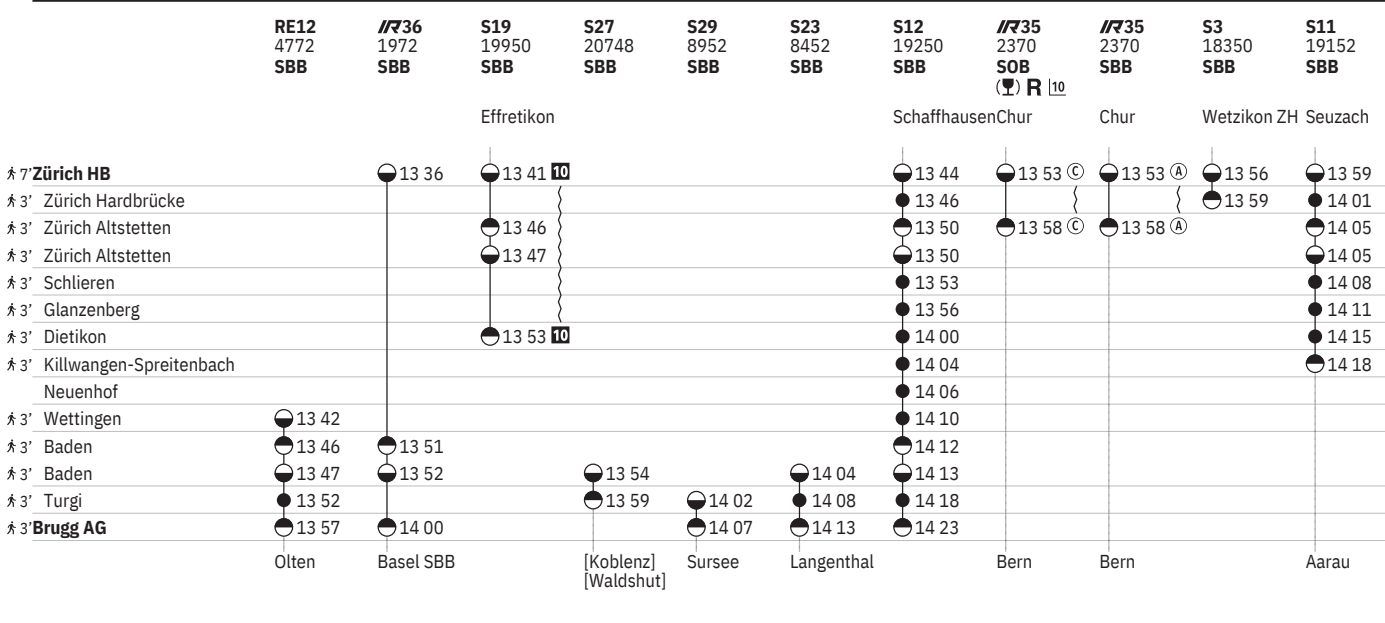

710 Zürich - Brugg AG  

Stand: 29. August 2024

710 Zürich - Brugg AG

Stand: 29. August 2024

710 Zürich - Brugg AG

Stand: 29. August 2024

710 Zürich - Brugg AG

Stand: 29. August 2024

	IR16 2174 SBB	S27 8750 SBB	S29 8954 SBB	IR36 2074 SBB [Zürich Flughafen] [Zürich Oerlikon]	S19 19952 SBB Effretikon	S12 19252 SBB [Wil SG] [Winterthur]	S3 18352 SBB Wetzikon ZH	S11 19154 SBB Sennhof-Kyburg	RE12 4774 SBB	IR36 1974 SBB	S19 19954 SBB Effretikon
† 7' Zürich HB	● 14 06			● 14 10	● 14 11 10	● 14 14	● 14 26	● 14 29		● 14 36	● 14 41 10
† 3' Zürich Hardbrücke						● 14 16	● 14 29	● 14 31			
† 3' Zürich Altstetten				● 14 15	● 14 16	● 14 20		● 14 35			● 14 46
† 3' Zürich Altstetten				● 14 16	● 14 17	● 14 20		● 14 35			● 14 47
† 3' Schlieren						● 14 23		● 14 38			
† 3' Glanzenberg						● 14 26		● 14 41			
† 3' Dietikon				● 14 23	● 14 23 10	● 14 30		● 14 45			● 14 53 10
† 3' Killwangen-Spreitenbach						● 14 34		● 14 48			
Neuenhof						● 14 36					
† 3' Wettingen						● 14 40			● 14 42		
† 3' Baden	● 14 21			● 14 30		● 14 42			● 14 46	● 14 51	
† 3' Baden	● 14 22	● 14 24		● 14 32		● 14 43			● 14 47	● 14 52	
† 3' Turgi		● 14 29	● 14 32			● 14 48			● 14 52		
† 3' Brugg AG	● 14 30		● 14 37	● 14 40		● 14 53			● 14 57	● 15 00	
	Bern	Bad Zurzach	Zofingen	Basel SBB				Aarau	Olten	Basel SBB	