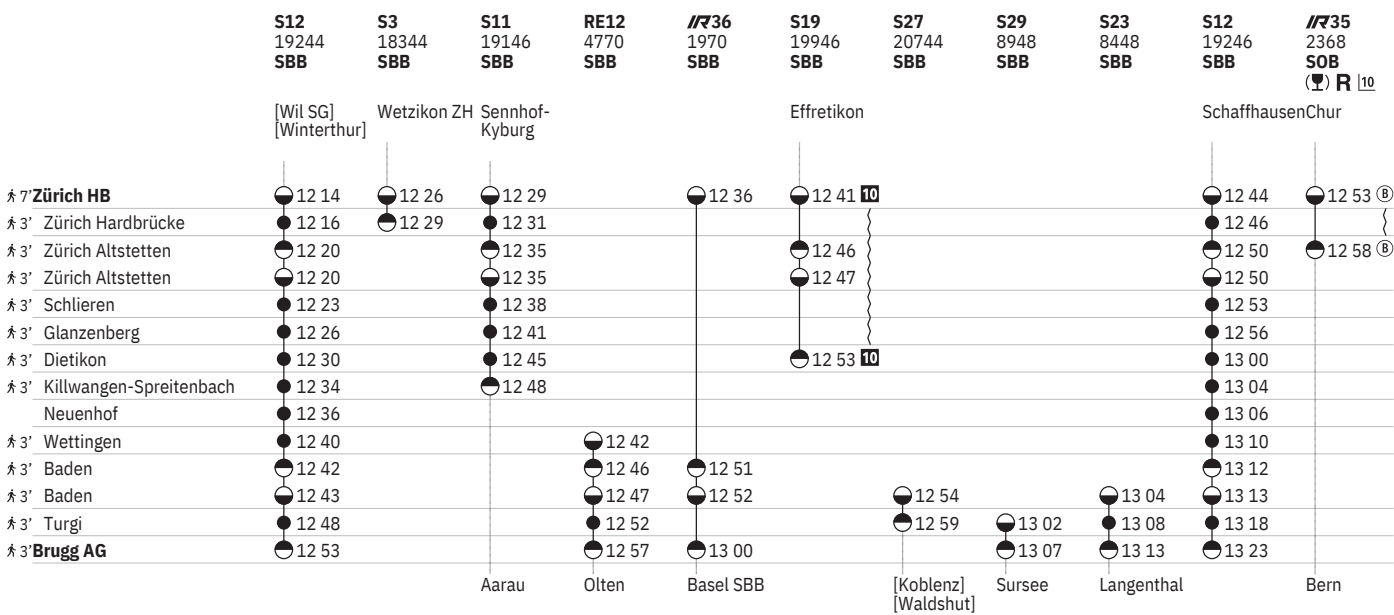

	S23 8420 SBB Langenthal	S12 19218 SBB Winterthur	IR35 2354 SOB Chur 10	IR35 2354 SBB Bern	S3 18318 SBB Bern	S11 19120 SBB Aarau	IR16 2158 SBB Bern	S27 8718 SBB Bad Zurzach	S29 8922 SBB Zofingen	IR36 2058 SBB Basel SBB	S12 19220 SBB [Zürich Flughafen] [Zürich Oerlikon]	S12 19220 SBB [Wil SG] [Winterthur]
Zürich HB		05 44	05 53 +	05 53 +	05 56 +	05 59	06 06			06 10	06 14	
Zürich Hardbrücke		05 46		05 53 +	05 59 +	06 01				06 15	06 16	
Zürich Altstetten		05 50	05 58 +	05 58 +	06 05	06 05				06 16	06 20	
Zürich Altstetten		05 50			06 05	06 05					06 20	
Schlieren		05 53			06 08	06 08					06 23	
Glanzenberg		05 56			06 11	06 11					06 26	
Dietikon		06 00			06 15	06 15				06 23	06 30	
Killwangen-Spreitenbach		06 04			06 18	06 18					06 34	
Neuenhof		06 06									06 36	
Wettingen		06 10									06 40	
Baden		06 12					06 21			06 30	06 42	
Baden	06 04	06 13					06 22	06 24		06 32	06 43	
Turgi	06 08	06 18						06 29	06 32		06 48	
Brugg AG	06 13	06 23					06 30		06 37	06 40	06 53	

710 Zürich - Brugg AG  

Stand: 29. August 2024

710 Zürich - Brugg AG

Stand: 29. August 2024

710 Zürich - Brugg AG

Stand: 29. August 2024

710 Zürich - Brugg AG

Stand: 29. August 2024