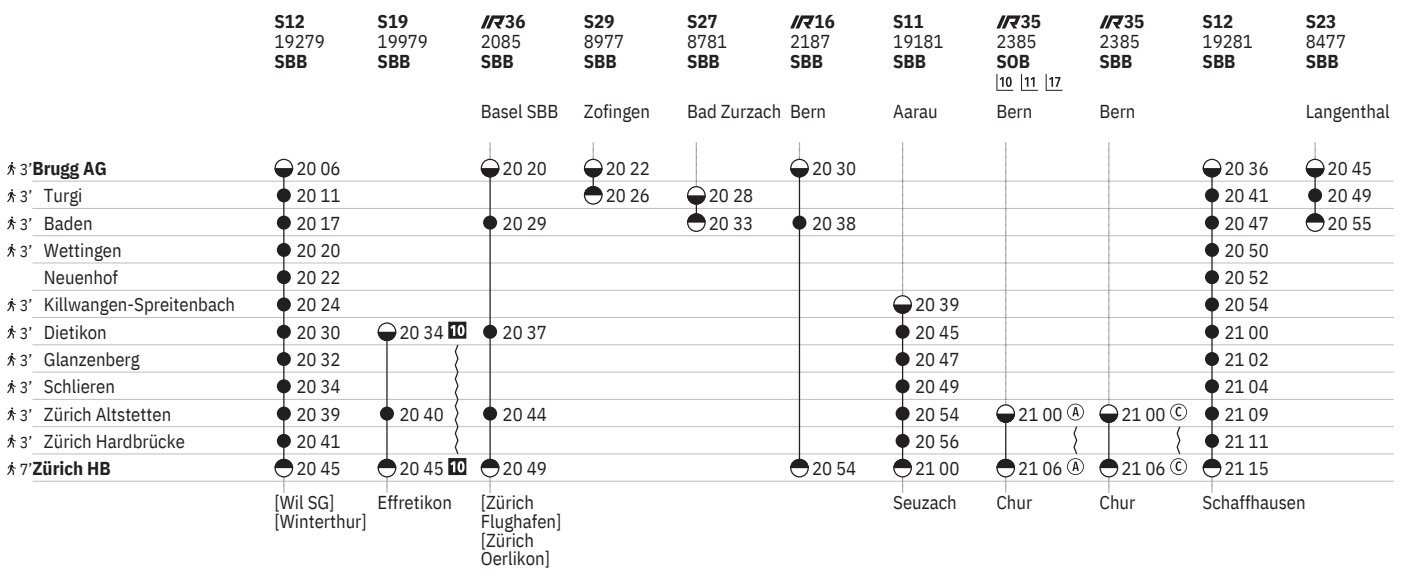

710 Brugg AG - Zürich  

Stand: 29. August 2024

710 Brugg AG - Zürich  

Stand: 29. August 2024

710 Brugg AG - Zürich  

Stand: 29. August 2024

710 Brugg AG - Zürich 

Stand: 29. August 2024

710 Brugg AG - Zürich 

Stand: 29. August 2024

	S12 19285 SBB	S23 8481 SBB	S29 8983 SBB	S27 20787 SBB	IR36 1989 SBB	RE12 4789 SBB	S11 19187 SBB	S12 19287 SBB	S29 8985 SBB	S27 8789 SBB	IR16 2191 SBB
		Langenthal	Sursee	[Koblentz] [Waldshut]	Basel SBB	Olten	Aarau		Zofingen	Bad Zurzach	[Bern] [Olten]
✎ 3' Brugg AG	● 21 36	● 21 45	● 21 52		● 22 00	● 22 03		● 22 06	● 22 22		● 22 30
✎ 3' Turgi	● 21 41	● 21 49	● 21 56	● 21 58		● 22 07		● 22 11	● 22 26	● 22 28	
✎ 3' Baden	● 21 47	● 21 55		● 22 03	● 22 08	● 22 13		● 22 17		● 22 33	● 22 38
✎ 3' Wettingen	● 21 50					● 22 16		● 22 20			
Neuenhof	● 21 52							● 22 22			
✎ 3' Killwangen-Spreitenbach	● 21 54						● 22 09	● 22 24			
✎ 3' Dietikon	● 22 00						● 22 15	● 22 30			
✎ 3' Glanzenberg	● 22 02						● 22 17	● 22 32			
✎ 3' Schlieren	● 22 04						● 22 19	● 22 34			
✎ 3' Zürich Altstetten	● 22 09						● 22 24	● 22 39			
✎ 3' Zürich Hardbrücke	● 22 11						● 22 26	● 22 41			
✎ 7' Zürich HB	● 22 15				● 22 24		● 22 30	● 22 45			● 22 54
	Schaffhausen						Winterthur Seen	Winterthur			