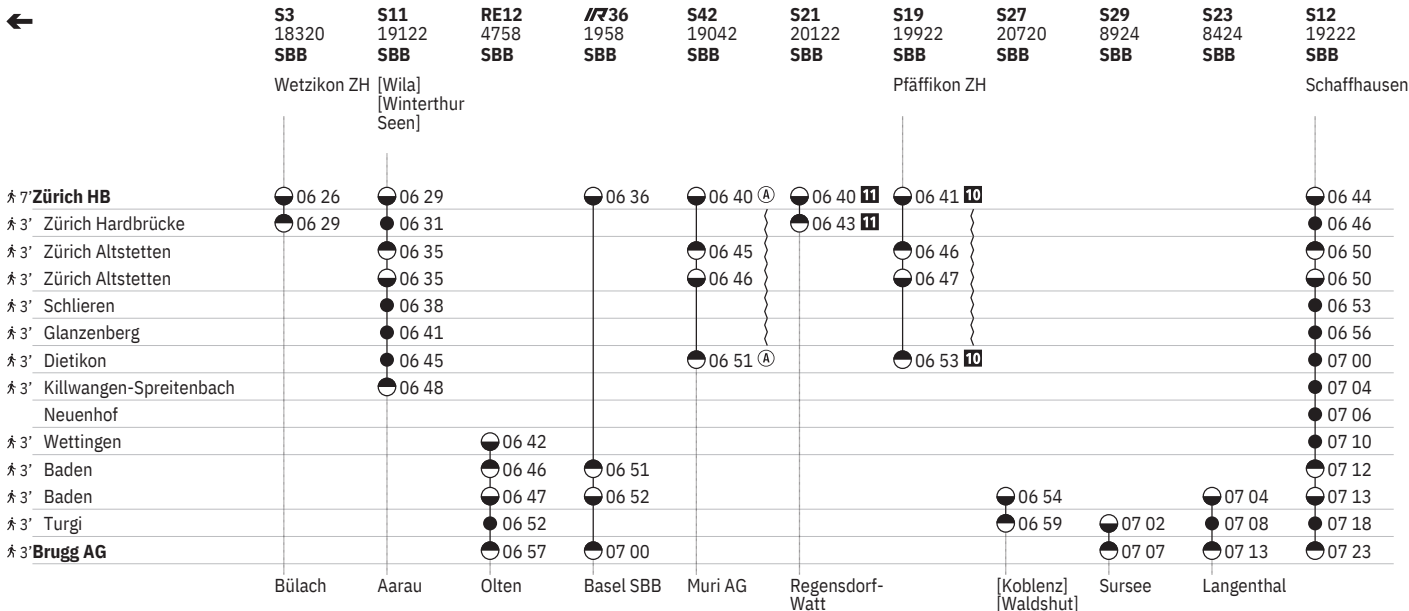

710 Zürich - Brugg AG

Stand: 29. August 2024