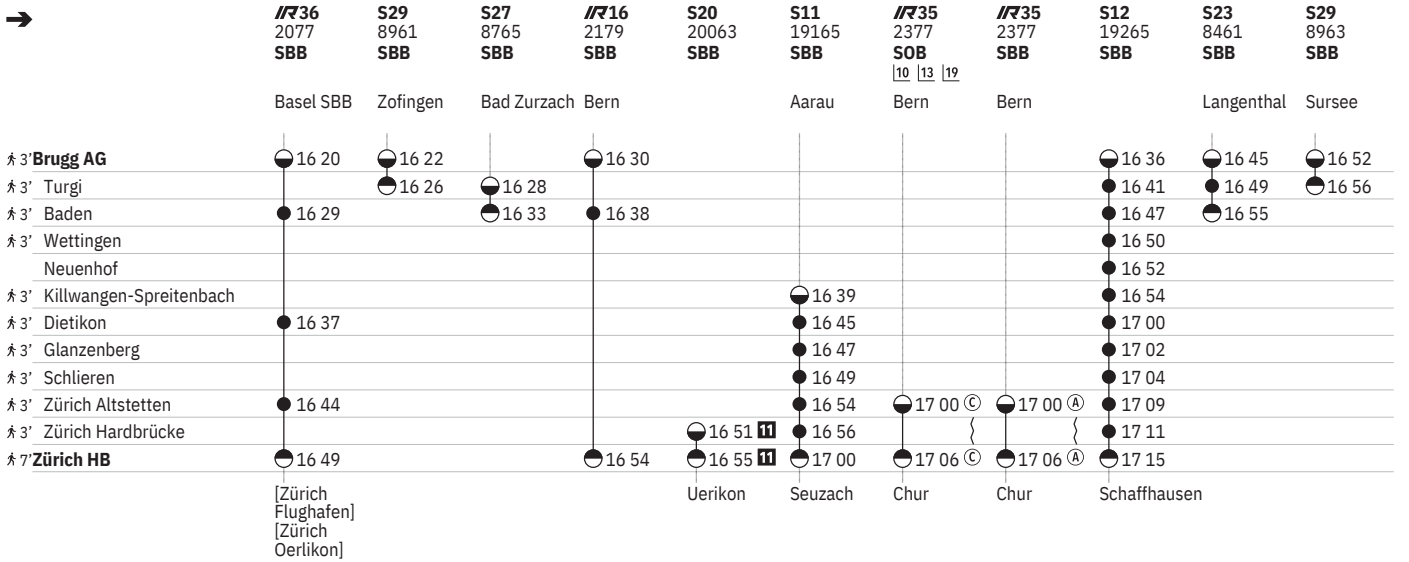

	S12 19253 SBB	S23 8449 SBB	S29 8951 SBB	S27 20755 SBB	S19 19953 SBB	IR36 1973 SBB	RE12 4773 SBB	S11 19155 SBB	S12 19255 SBB	S19 19955 SBB	IR36 2073 SBB
		Langenthal	Sursee	[Koblentz] [Waldshut]		Basel SBB	Olten	Aarau			Basel SBB
Brugg AG	13 36	13 45	13 52			14 00	14 03		14 06		14 20
3' Turgi	13 41	13 49	13 56	13 58			14 07		14 11		
3' Baden	13 47	13 55		14 03		14 08	14 13		14 17		14 29
3' Wettingen	13 50						14 16		14 20		
Neuenhof	13 52								14 22		
3' Killwangen-Spreitenbach	13 54							14 09	14 24		
3' Dietikon	14 00				14 04 10			14 15	14 30	14 34 10	14 37
3' Glanzenberg	14 02							14 17	14 32		
3' Schlieren	14 04							14 19	14 34		
3' Zürich Altstetten	14 09				14 10			14 24	14 39	14 40	14 44
3' Zürich Hardbrücke	14 11							14 26	14 41		
Zürich HB	14 15				14 15 10	14 24		14 30	14 45	14 45 10	14 49
	Schaffhausen				Effretikon			[Sennhof-Kyburg] [Wila]	[Wil SG] [Winterthur]	Effretikon	[Zürich Flughafen] [Zürich Oerlikon]

710 Brugg AG - Zürich  

Stand: 29. August 2024

710 Brugg AG - Zürich  

Stand: 29. August 2024

710 Brugg AG - Zürich  

Stand: 29. August 2024

710 Brugg AG - Zürich 

Stand: 29. August 2024