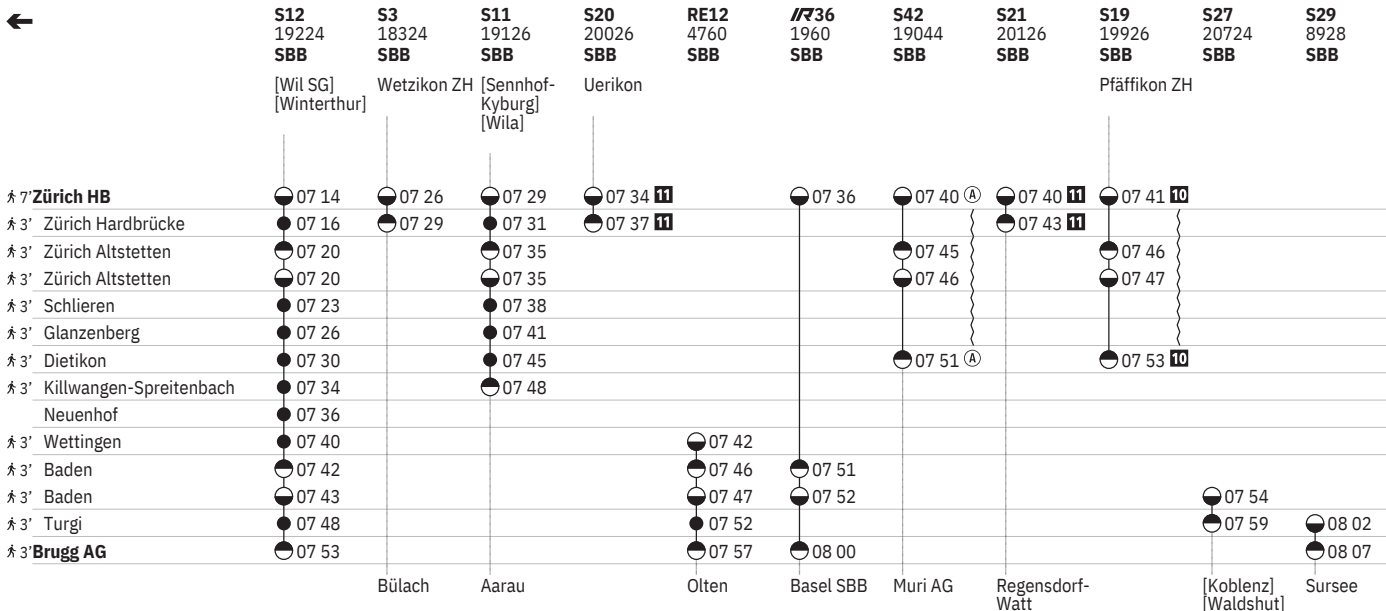

	S23 8420 SBB Langenthal	S12 19218 SBB Winterthur	IR35 2354 SOB Chur 10	IR35 2354 SBB Bern	S3 18318 SBB Bern	S11 19120 SBB Aarau	IR16 2158 SBB Bern	S27 8718 SBB Bad Zurzach	S29 8922 SBB Zofingen	IR36 2058 SBB Basel SBB	S12 19220 SBB [Zürich Flughafen] [Zürich Oerlikon]	S12 19220 SBB [Wil SG] [Winterthur]
Zürich HB		05 44	05 53 +	05 53 +	05 56 +	05 59	06 06			06 10	06 14	
Zürich Hardbrücke		05 46		05 53 +	05 59 +	06 01				06 15	06 16	
Zürich Altstetten		05 50	05 58 +	05 58 +	06 05	06 05				06 16	06 20	
Zürich Altstetten		05 50			06 05	06 05					06 20	
Schlieren		05 53			06 08	06 08					06 23	
Glanzenberg		05 56			06 11	06 11					06 26	
Dietikon		06 00			06 15	06 15				06 23	06 30	
Killwangen-Spreitenbach		06 04			06 18	06 18					06 34	
Neuenhof		06 06									06 36	
Wettingen		06 10									06 40	
Baden		06 12					06 21			06 30	06 42	
Baden	06 04	06 13					06 22	06 24		06 32	06 43	
Turgi	06 08	06 18						06 29	06 32		06 48	
Brugg AG	06 13	06 23					06 30		06 37	06 40	06 53	

710 Zürich - Brugg AG  

Stand: 29. August 2024

710 Zürich - Brugg AG

Stand: 29. August 2024

710 Zürich - Brugg AG

Stand: 29. August 2024

710 Zürich - Brugg AG

Stand: 29. August 2024