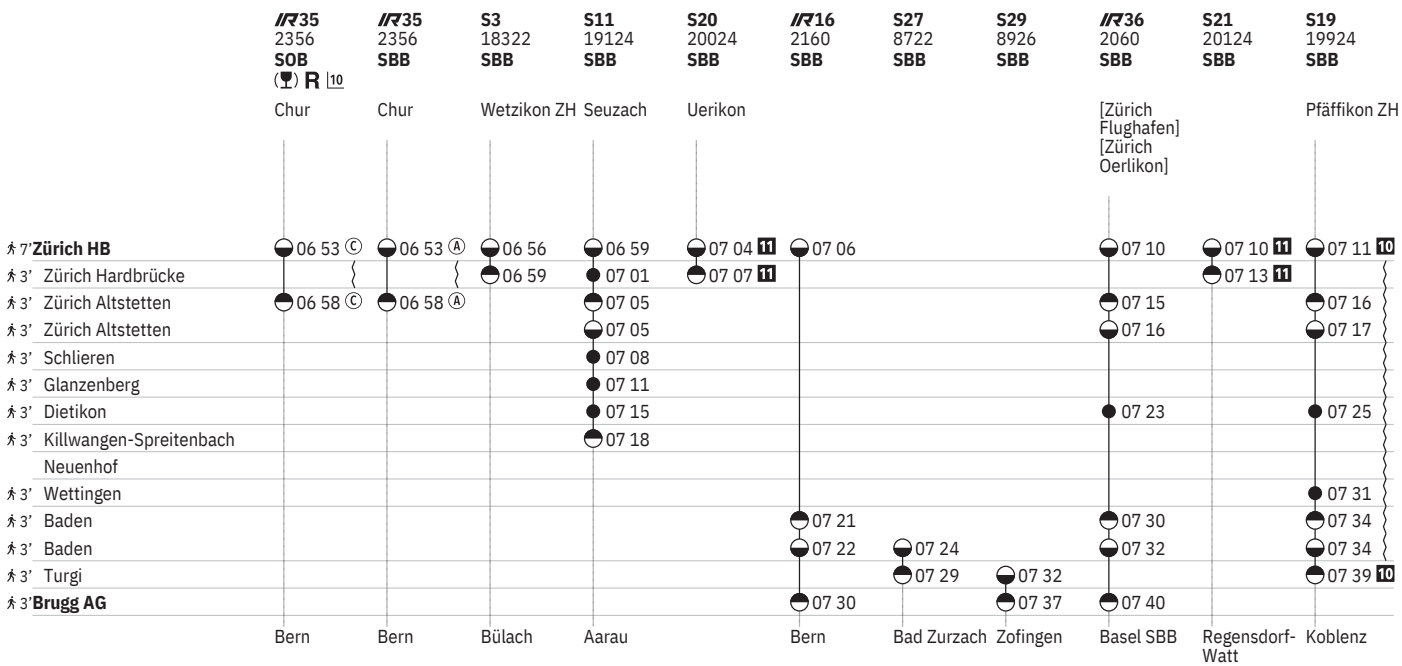

710 Zürich - Brugg AG

Stand: 29. August 2024