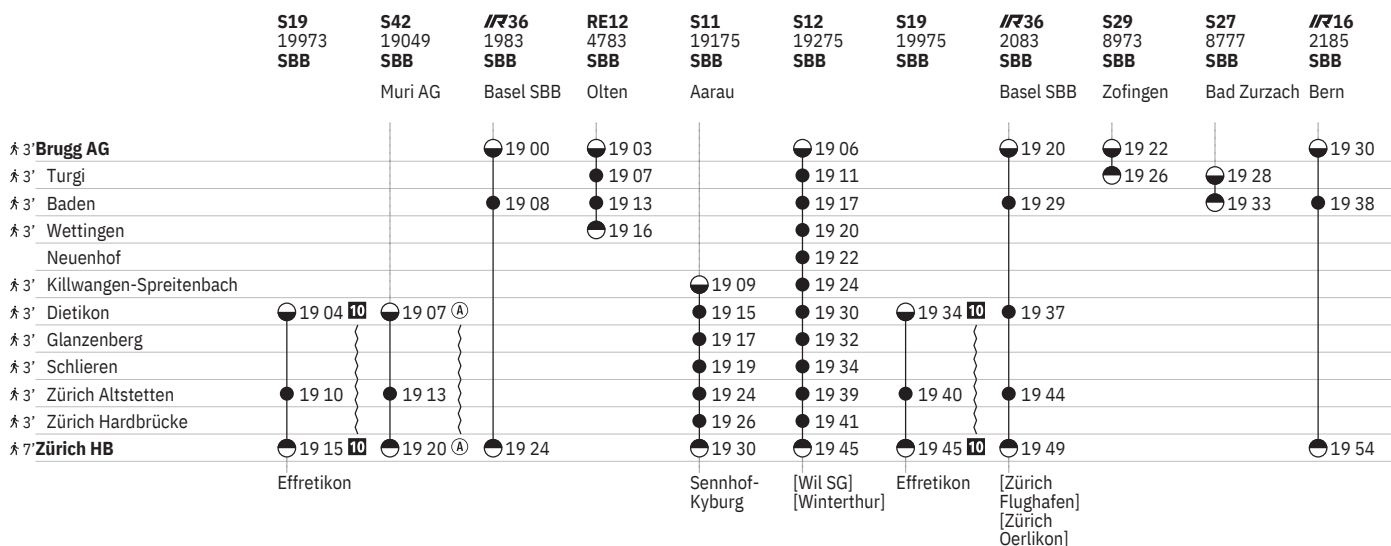

710 Brugg AG - Zürich  

Stand: 29. August 2024

710 Brugg AG - Zürich  

Stand: 29. August 2024

710 Brugg AG - Zürich  

Stand: 29. August 2024

710 Brugg AG - Zürich 

Stand: 29. August 2024

710 Brugg AG - Zürich 

Stand: 29. August 2024

	S12 19285 SBB	S23 8481 SBB	S29 8983 SBB	S27 20787 SBB	IR36 1989 SBB	RE12 4789 SBB	S11 19187 SBB	S12 19287 SBB	S29 8985 SBB	S27 8789 SBB	IR16 2191 SBB
		Langenthal	Sursee	[Koblentz] [Waldshut]	Basel SBB	Olten	Aarau		Zofingen	Bad Zurzach	[Bern] [Olten]
✎ 3' Brugg AG	● 21 36	● 21 45	● 21 52		● 22 00	● 22 03		● 22 06	● 22 22		● 22 30
✎ 3' Turgi	● 21 41	● 21 49	● 21 56	● 21 58		● 22 07		● 22 11	● 22 26	● 22 28	
✎ 3' Baden	● 21 47	● 21 55		● 22 03	● 22 08	● 22 13		● 22 17		● 22 33	● 22 38
✎ 3' Wettingen	● 21 50					● 22 16		● 22 20			
Neuenhof	● 21 52							● 22 22			
✎ 3' Killwangen-Spreitenbach	● 21 54						● 22 09	● 22 24			
✎ 3' Dietikon	● 22 00						● 22 15	● 22 30			
✎ 3' Glanzenberg	● 22 02						● 22 17	● 22 32			
✎ 3' Schlieren	● 22 04						● 22 19	● 22 34			
✎ 3' Zürich Altstetten	● 22 09						● 22 24	● 22 39			
✎ 3' Zürich Hardbrücke	● 22 11						● 22 26	● 22 41			
✎ 7' Zürich HB	● 22 15				● 22 24		● 22 30	● 22 45			● 22 54
	Schaffhausen						Winterthur Seen	Winterthur			