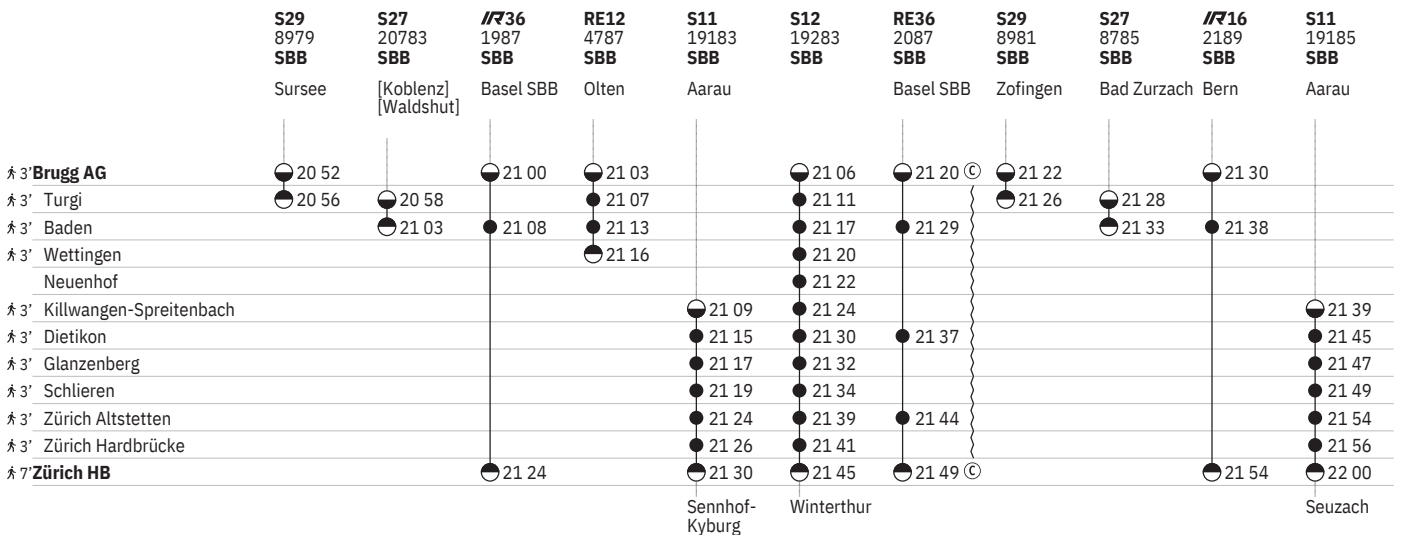

710 Brugg AG - Zürich  

Stand: 29. August 2024

710 Brugg AG - Zürich  

Stand: 29. August 2024

710 Brugg AG - Zürich  

Stand: 29. August 2024

710 Brugg AG - Zürich 

Stand: 29. August 2024

710 Brugg AG - Zürich 

Stand: 29. August 2024

	S12 19285 SBB	S23 8481 SBB	S29 8983 SBB	S27 20787 SBB	IR36 1989 SBB	RE12 4789 SBB	S11 19187 SBB	S12 19287 SBB	S29 8985 SBB	S27 8789 SBB	IR16 2191 SBB
		Langenthal	Sursee	[Koblentz] [Waldshut]	Basel SBB	Olten	Aarau		Zofingen	Bad Zurzach	[Bern] [Olten]
✎ 3' Brugg AG	● 21 36	● 21 45	● 21 52		● 22 00	● 22 03		● 22 06	● 22 22		● 22 30
✎ 3' Turgi	● 21 41	● 21 49	● 21 56	● 21 58		● 22 07		● 22 11	● 22 26	● 22 28	
✎ 3' Baden	● 21 47	● 21 55		● 22 03	● 22 08	● 22 13		● 22 17		● 22 33	● 22 38
✎ 3' Wettingen	● 21 50					● 22 16		● 22 20			
Neuenhof	● 21 52							● 22 22			
✎ 3' Killwangen-Spreitenbach	● 21 54						● 22 09	● 22 24			
✎ 3' Dietikon	● 22 00						● 22 15	● 22 30			
✎ 3' Glanzenberg	● 22 02						● 22 17	● 22 32			
✎ 3' Schlieren	● 22 04						● 22 19	● 22 34			
✎ 3' Zürich Altstetten	● 22 09						● 22 24	● 22 39			
✎ 3' Zürich Hardbrücke	● 22 11						● 22 26	● 22 41			
✎ 7' Zürich HB	● 22 15				● 22 24		● 22 30	● 22 45			● 22 54
	Schaffhausen						Winterthur Seen	Winterthur			