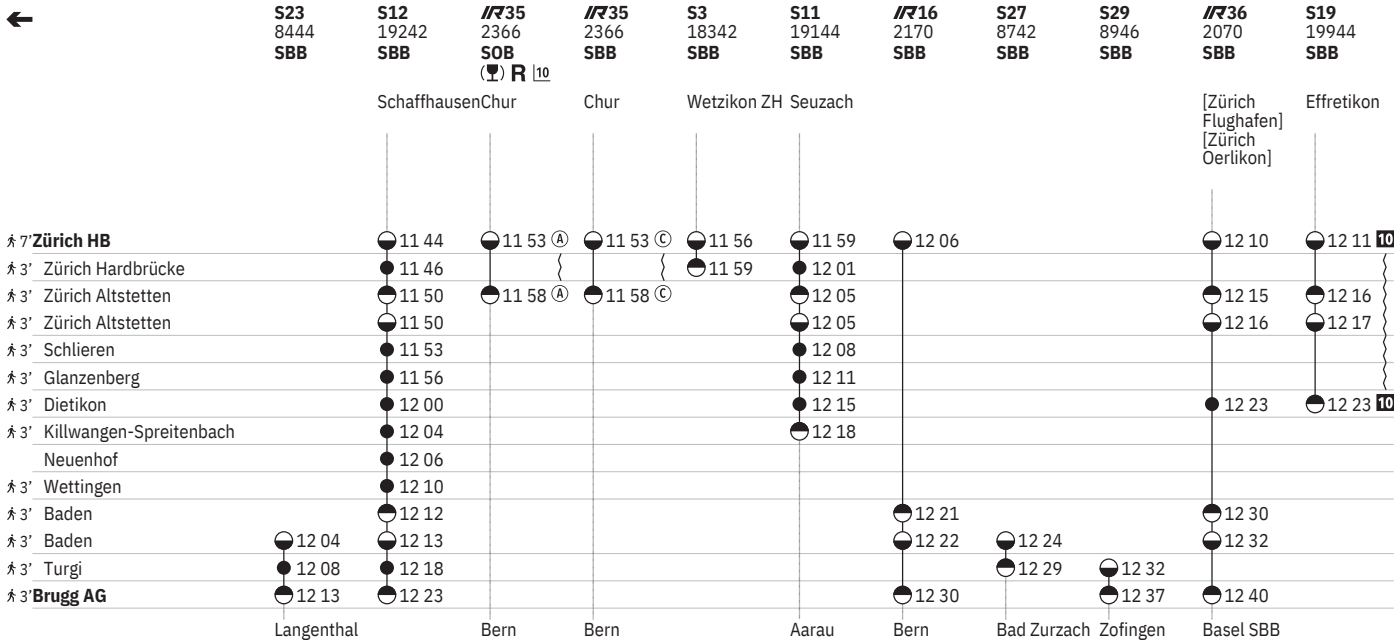

710 Zürich - Brugg AG  

Stand: 29. August 2024

710 Zürich - Brugg AG

Stand: 29. August 2024

710 Zürich - Brugg AG

Stand: 29. August 2024

710 Zürich - Brugg AG

Stand: 29. August 2024