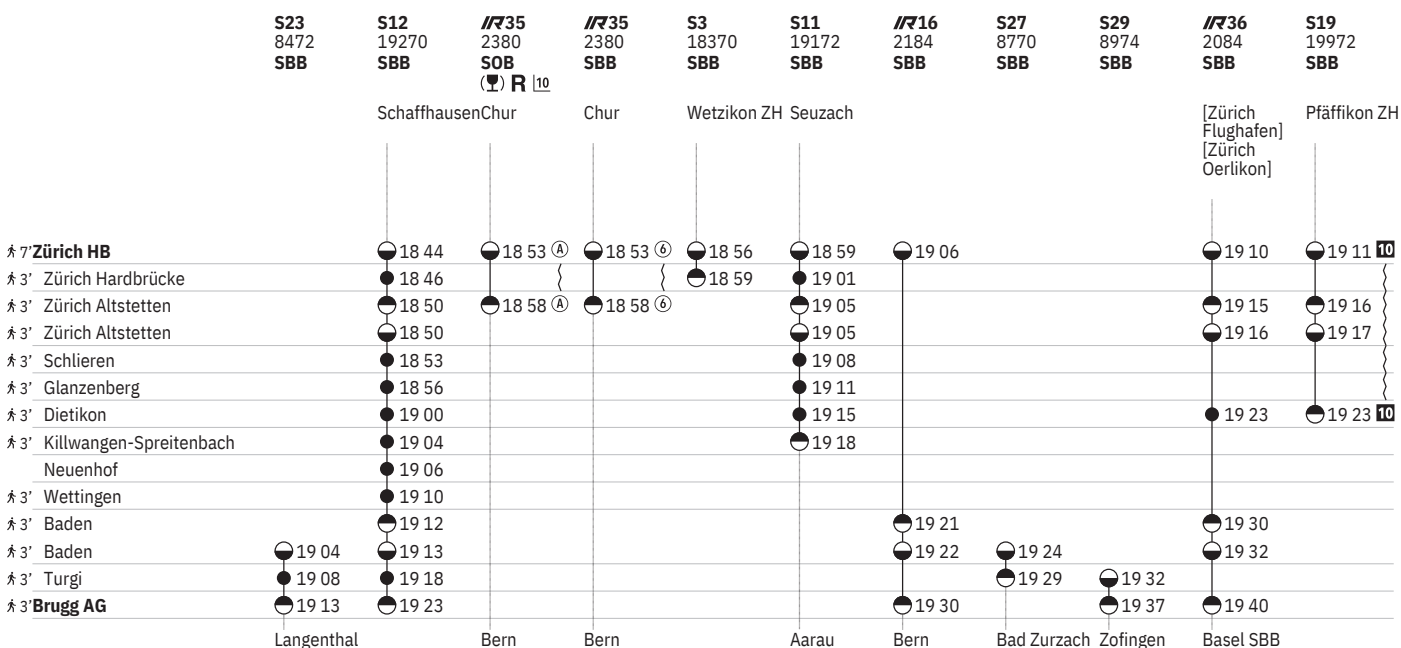

710 Zürich - Brugg AG

Stand: 29. August 2024

710 Zürich - Brugg AG

Stand: 29. August 2024

710 Zürich - Brugg AG

Stand: 29. August 2024

710 Zürich - Brugg AG  

Stand: 29. August 2024

710 Zürich - Brugg AG

Stand: 29. August 2024

710 Zürich - Brugg AG

Stand: 29. August 2024

710 Zürich - Brugg AG 

Stand: 29. August 2024

	S23 8484 SBB	S12 19282 SBB	S3 18382 SBB	S11 19184 SBB	IR16 2190 SBB	S27 8782 SBB	S29 8986 SBB	RE36 2090 SBB	S12 19284 SBB	S3 18384 SBB	S11 19186 SBB
	SchaffhausenWetzikon ZH Seuzach								[Wil SG] [Winterthur]	Wetzikon ZH	Sennhof- Kyburg
† 7' Zürich HB		● 21 44	● 21 56	● 21 59	● 22 06			● 22 10	● 22 14	● 22 26	● 22 29
† 3' Zürich Hardbrücke		● 21 46	● 21 59	● 22 01				● 22 16	● 22 16	● 22 29	● 22 31
† 3' Zürich Altstetten		● 21 50		● 22 05				● 22 15	● 22 20		● 22 35
† 3' Zürich Altstetten		● 21 50		● 22 05				● 22 16	● 22 20		● 22 35
† 3' Schlieren		● 21 53		● 22 08					● 22 23		● 22 38
† 3' Glanzenberg		● 21 56		● 22 11					● 22 26		● 22 41
† 3' Dietikon		● 22 00		● 22 15				● 22 23	● 22 30		● 22 45
† 3' Killwangen-Spreitenbach		● 22 04		● 22 18					● 22 34		● 22 48
Neuenhof		● 22 06							● 22 36		
† 3' Wettingen		● 22 10							● 22 40		
† 3' Baden		● 22 12			● 22 21			● 22 30	● 22 42		
† 3' Baden	● 22 04	● 22 13			● 22 22			● 22 32	● 22 43		
† 3' Turgi	● 22 08	● 22 18				● 22 24	● 22 29	● 22 32	● 22 48		
† 3' Brugg AG	● 22 13	● 22 23			● 22 30		● 22 37	● 22 40	● 22 53		
	Olten			Aarau	Olten	Bad Zurzach	Zofingen	Basel SBB			Aarau