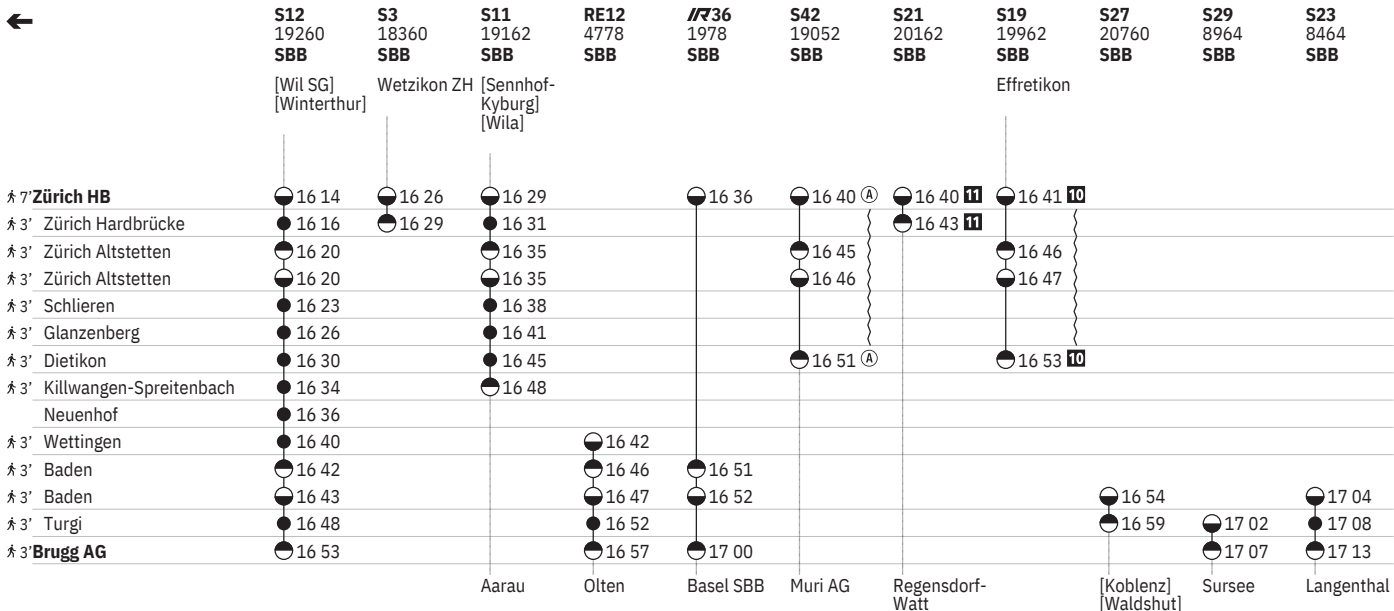

	S27 20752 SBB	S29 8956 SBB	S23 8456 SBB	S12 19254 SBB	IR35 2372 SOB  10	IR35 2372 SBB	S3 18354 SBB	S11 19156 SBB	IR16 2176 SBB	S27 8754 SBB	S29 8958 SBB
				Schaffhausen	Chur	Chur	Wetzikon ZH	Seuzach			
† 7' Zürich HB				● 14 44	● 14 53 C	● 14 53 A	● 14 56	● 14 59	● 15 06		
† 3' Zürich Hardbrücke				● 14 46			● 14 59	● 15 01			
† 3' Zürich Altstetten				● 14 50	● 14 58 C	● 14 58 A		● 15 05			
† 3' Zürich Altstetten				● 14 50				● 15 05			
† 3' Schlieren				● 14 53				● 15 08			
† 3' Glanzenberg				● 14 56				● 15 11			
† 3' Dietikon				● 15 00				● 15 15			
† 3' Killwangen-Spreitenbach				● 15 04				● 15 18			
Neuenhof				● 15 06							
† 3' Wettingen				● 15 10							
† 3' Baden				● 15 12					● 15 21		
† 3' Baden	● 14 54		● 15 04	● 15 13				● 15 22	● 15 24	● 15 24	
† 3' Turgi	● 14 59	● 15 02	● 15 08	● 15 18					● 15 29	● 15 29	● 15 32
† 3' Brugg AG		● 15 07	● 15 13	● 15 23				● 15 30	● 15 30		● 15 37
	[Koblentz] [Waldshut]	Sursee	Langenthal		Bern	Bern		Aarau	Bern	Bad Zurzach	Zofingen

710 Zürich - Brugg AG

Stand: 29. August 2024

710 Zürich - Brugg AG

Stand: 29. August 2024

710 Zürich - Brugg AG

Stand: 29. August 2024

710 Zürich - Brugg AG  

Stand: 29. August 2024