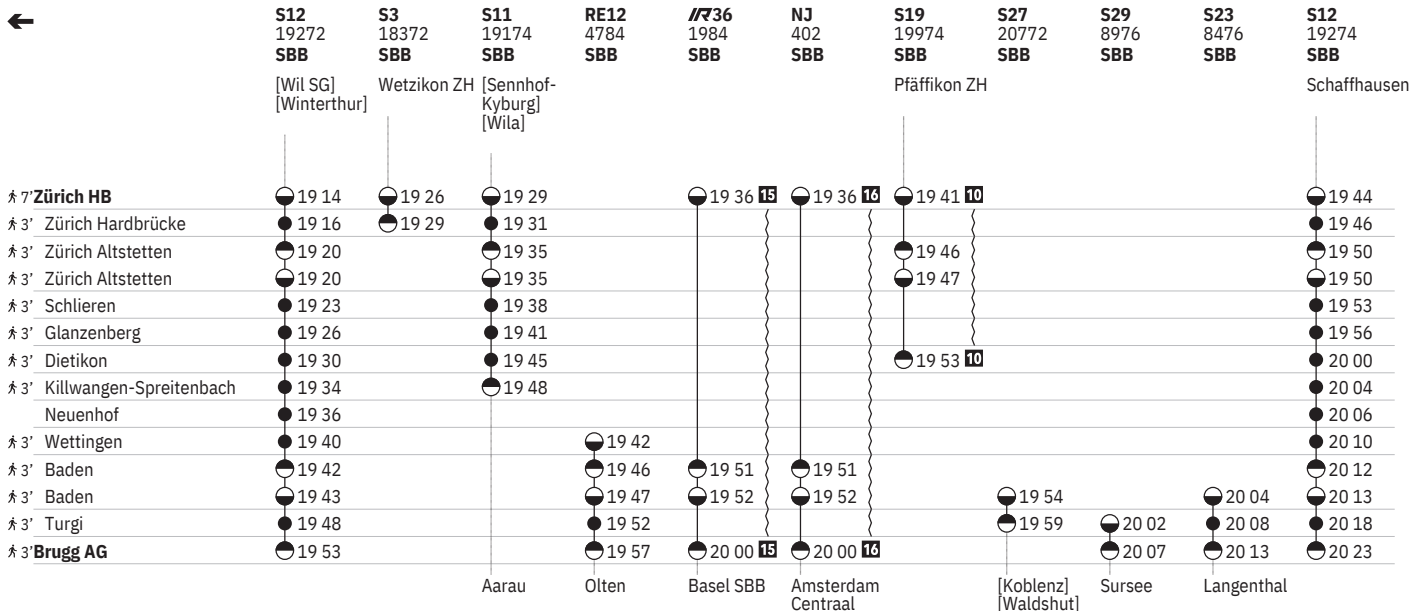

710 Zürich - Brugg AG

Stand: 29. August 2024

710 Zürich - Brugg AG

Stand: 29. August 2024

710 Zürich - Brugg AG

Stand: 29. August 2024

710 Zürich - Brugg AG  

Stand: 29. August 2024

710 Zürich - Brugg AG

Stand: 29. August 2024

710 Zürich - Brugg AG

Stand: 29. August 2024

710 Zürich - Brugg AG 

Stand: 29. August 2024

	S23 8484 SBB	S12 19282 SBB	S3 18382 SBB	S11 19184 SBB	IR16 2190 SBB	S27 8782 SBB	S29 8986 SBB	RE36 2090 SBB	S12 19284 SBB	S3 18384 SBB	S11 19186 SBB
	SchaffhausenWetzikon ZH Seuzach								[Wil SG] [Winterthur]	Wetzikon ZH	Sennhof- Kyburg
† 7' Zürich HB		● 21 44	● 21 56	● 21 59	● 22 06			● 22 10	● 22 14	● 22 26	● 22 29
† 3' Zürich Hardbrücke		● 21 46	● 21 59	● 22 01				● 22 16	● 22 16	● 22 29	● 22 31
† 3' Zürich Altstetten		● 21 50		● 22 05				● 22 15	● 22 20		● 22 35
† 3' Zürich Altstetten		● 21 50		● 22 05				● 22 16	● 22 20		● 22 35
† 3' Schlieren		● 21 53		● 22 08					● 22 23		● 22 38
† 3' Glanzenberg		● 21 56		● 22 11					● 22 26		● 22 41
† 3' Dietikon		● 22 00		● 22 15				● 22 23	● 22 30		● 22 45
† 3' Killwangen-Spreitenbach		● 22 04		● 22 18					● 22 34		● 22 48
Neuenhof		● 22 06							● 22 36		
† 3' Wettingen		● 22 10							● 22 40		
† 3' Baden		● 22 12			● 22 21			● 22 30	● 22 42		
† 3' Baden	● 22 04	● 22 13			● 22 22			● 22 32	● 22 43		
† 3' Turgi	● 22 08	● 22 18				● 22 24	● 22 29	● 22 32	● 22 48		
† 3' Brugg AG	● 22 13	● 22 23			● 22 30		● 22 37	● 22 40	● 22 53		
	Olten			Aarau	Olten	Bad Zurzach	Zofingen	Basel SBB			Aarau