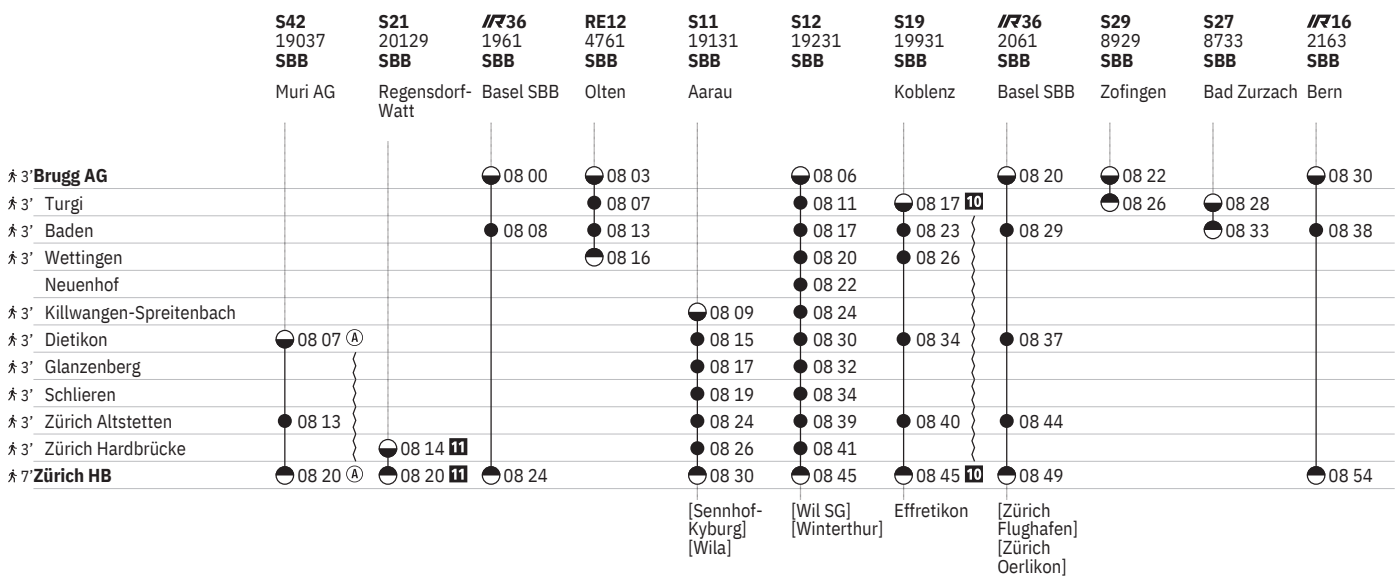

710 Brugg AG - Zürich

Stand: 29. August 2024