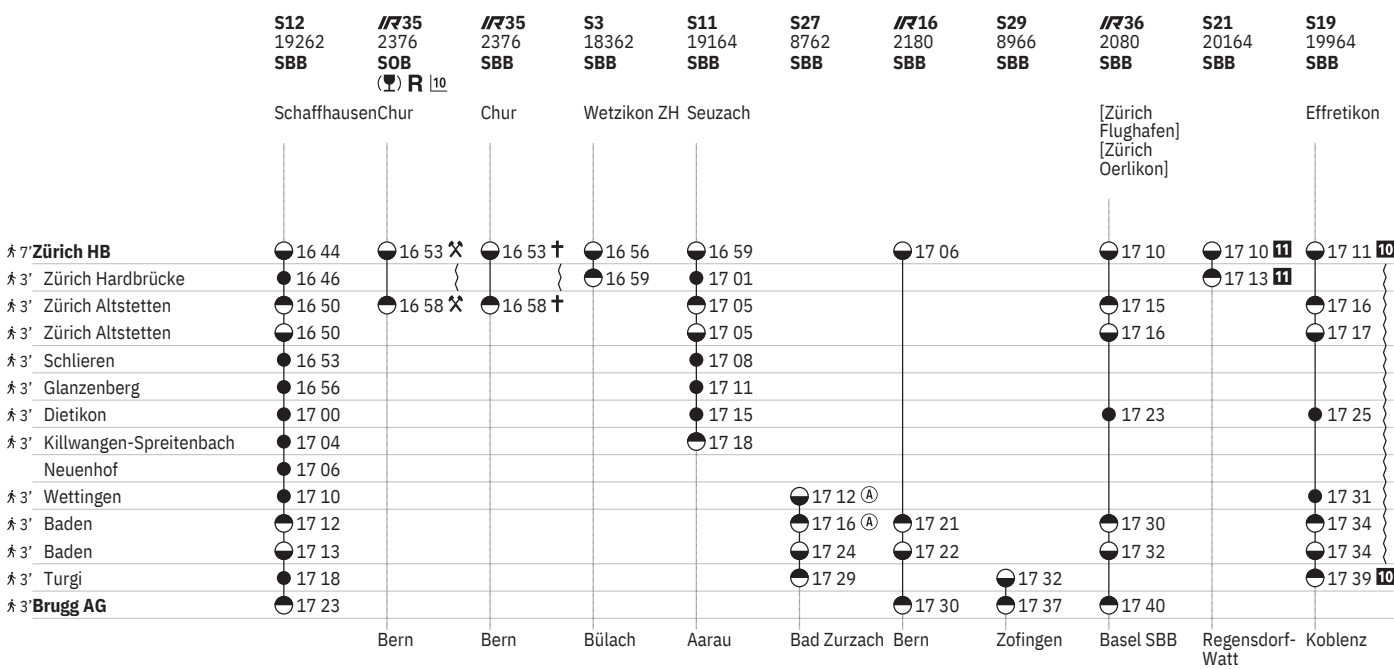

	S27 20752 SBB	S29 8956 SBB	S23 8456 SBB	S12 19254 SBB	IR35 2372 SOB  10	IR35 2372 SBB	S3 18354 SBB	S11 19156 SBB	IR16 2176 SBB	S27 8754 SBB	S29 8958 SBB
				Schaffhausen	Chur	Chur	Wetzikon ZH	Seuzach			
† 7' Zürich HB				● 14 44	● 14 53 C	● 14 53 A	● 14 56	● 14 59	● 15 06		
† 3' Zürich Hardbrücke				● 14 46			● 14 59	● 15 01			
† 3' Zürich Altstetten				● 14 50	● 14 58 C	● 14 58 A		● 15 05			
† 3' Zürich Altstetten				● 14 50				● 15 05			
† 3' Schlieren				● 14 53				● 15 08			
† 3' Glanzenberg				● 14 56				● 15 11			
† 3' Dietikon				● 15 00				● 15 15			
† 3' Killwangen-Spreitenbach				● 15 04				● 15 18			
Neuenhof				● 15 06							
† 3' Wettingen				● 15 10							
† 3' Baden				● 15 12					● 15 21		
† 3' Baden	● 14 54		● 15 04	● 15 13				● 15 22	● 15 24	● 15 24	
† 3' Turgi	● 14 59	● 15 02	● 15 08	● 15 18					● 15 29	● 15 29	● 15 32
† 3' Brugg AG		● 15 07	● 15 13	● 15 23				● 15 30	● 15 30		● 15 37
	[Koblentz] [Waldshut]	Sursee	Langenthal		Bern	Bern		Aarau	Bern	Bad Zurzach	Zofingen

710 Zürich - Brugg AG

Stand: 29. August 2024

710 Zürich - Brugg AG

Stand: 29. August 2024

710 Zürich - Brugg AG

Stand: 29. August 2024

710 Zürich - Brugg AG  

Stand: 29. August 2024