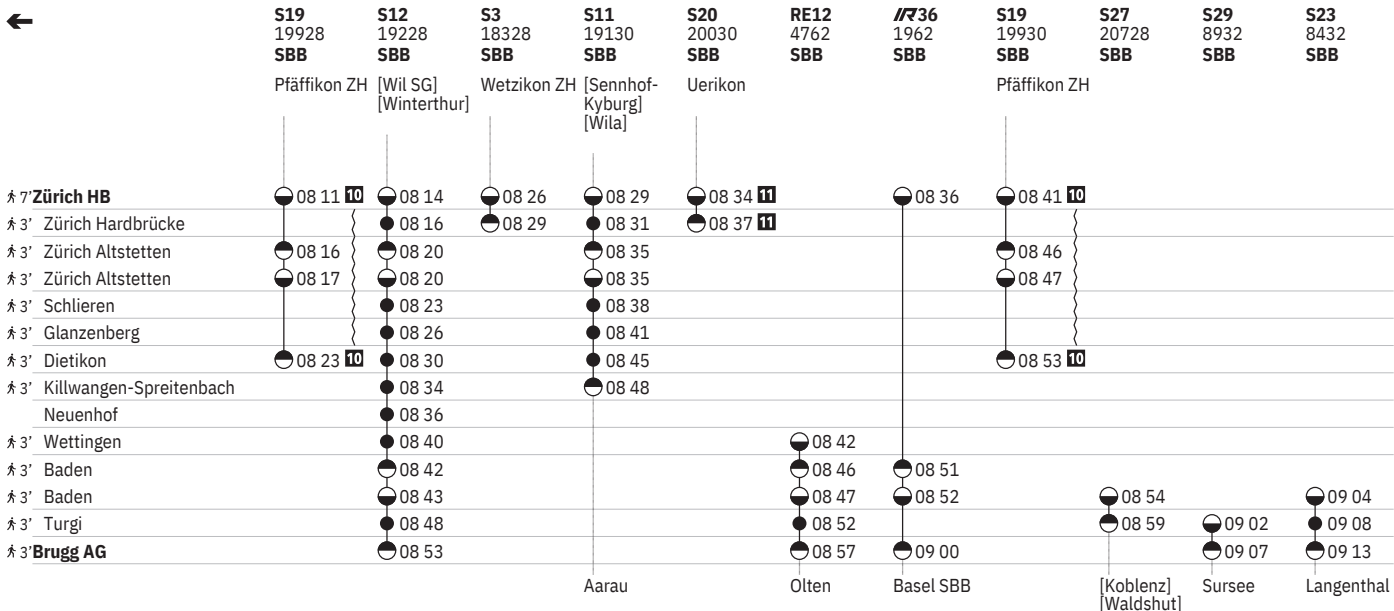

	S23 8420 SBB Langenthal	S12 19218 SBB Winterthur	IR35 2354 SOB Chur 10	IR35 2354 SBB Bern	S3 18318 SBB Bern	S11 19120 SBB Aarau	IR16 2158 SBB Bern	S27 8718 SBB Bad Zurzach	S29 8922 SBB Zofingen	IR36 2058 SBB Basel SBB	S12 19220 SBB [Zürich Flughafen] [Zürich Oerlikon]	S12 19220 SBB [Wil SG] [Winterthur]
Zürich HB		05 44	05 53 +	05 53 +	05 56 +	05 59	06 06			06 10	06 14	
Zürich Hardbrücke		05 46		05 53 +	05 59 +	06 01				06 15	06 16	
Zürich Altstetten		05 50	05 58 +	05 58 +	06 05	06 05				06 16	06 20	
Zürich Altstetten		05 50			06 05	06 05					06 20	
Schlieren		05 53			06 08	06 08					06 23	
Glanzenberg		05 56			06 11	06 11					06 26	
Dietikon		06 00			06 15	06 15				06 23	06 30	
Killwangen-Spreitenbach		06 04			06 18	06 18					06 34	
Neuenhof		06 06									06 36	
Wettingen		06 10									06 40	
Baden		06 12					06 21			06 30	06 42	
Baden	06 04	06 13					06 22	06 24		06 32	06 43	
Turgi	06 08	06 18						06 29	06 32		06 48	
Brugg AG	06 13	06 23					06 30		06 37	06 40	06 53	

710 Zürich - Brugg AG  

Stand: 29. August 2024

710 Zürich - Brugg AG

Stand: 29. August 2024

710 Zürich - Brugg AG

Stand: 29. August 2024

710 Zürich - Brugg AG

Stand: 29. August 2024