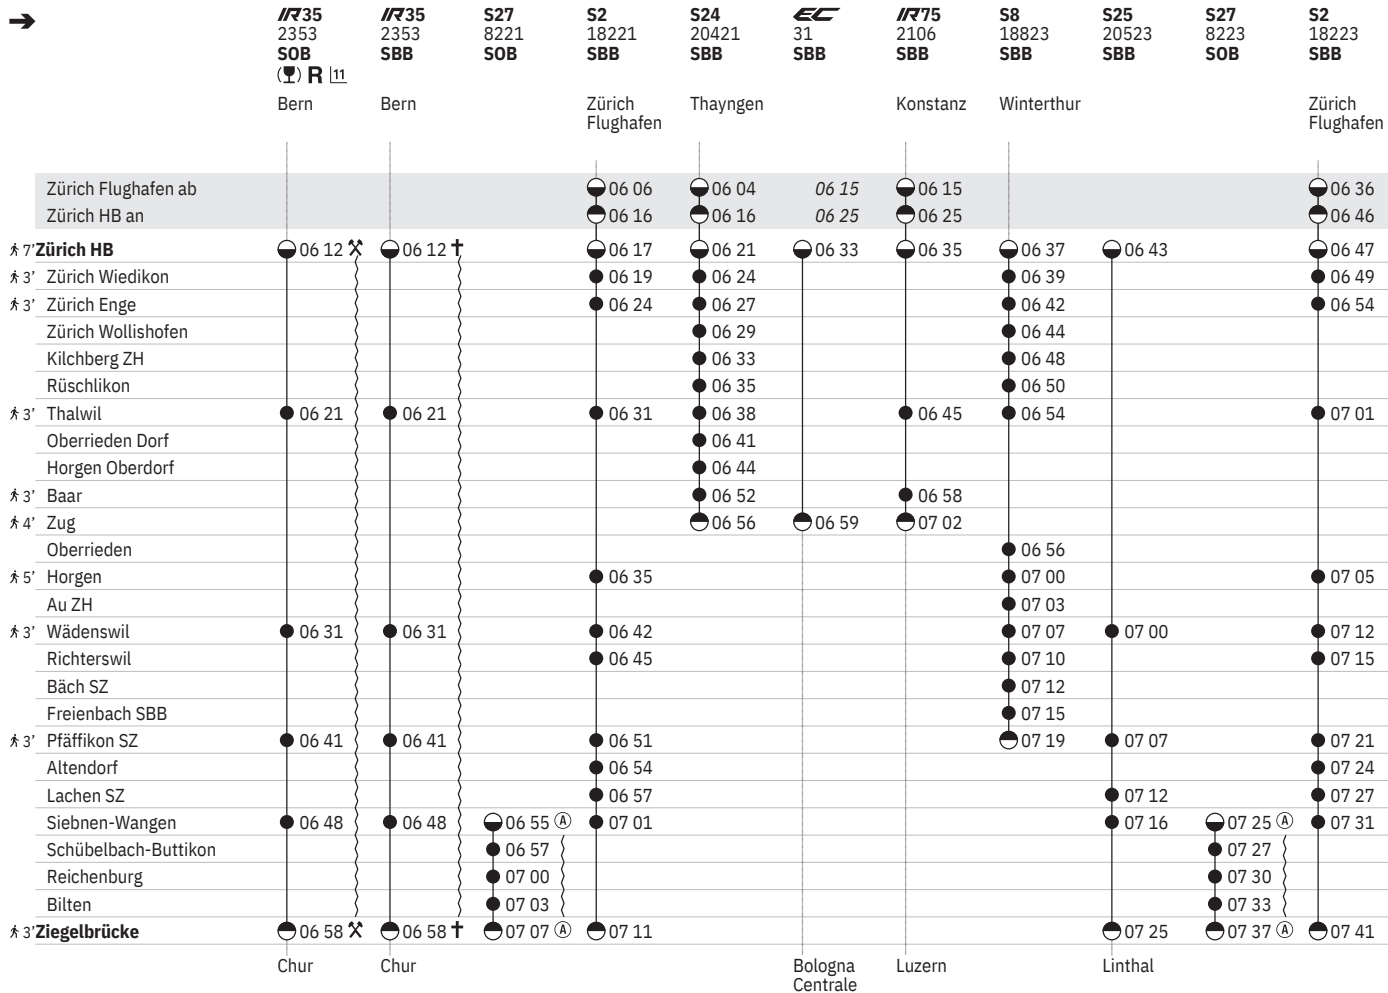

720 Zürich - Thalwil - Ziegelbrücke  
 Zürich - Thalwil - Zug  

Stand: 29. August 2024

	S25 20515 SBB	S8 18817 SBB	IR35 2351 SOB (T) R	S24 20417 SBB	IR75 2564 SBB	S25 20519 SBB	S8 18819 SBB	S24 20419 SBB	IR46 2409 SOB (T) R ¹⁰	S8 18821 SBB	IR70 2611 SBB
							Winterthur	Winterthur		Winterthur	
Zürich Flughafen ab				05 00 ^A				05 34			
Zürich HB an				05 12 ^A				05 46			
Zürich HB		05 07	05 12 ^A	05 21 ^A	05 35		05 37	05 51	06 05	06 07	06 10
Zürich Wiedikon		05 09		05 24			05 39	05 54		06 09	
Zürich Enge		05 12		05 27			05 42	05 57		06 12	
Zürich Wollishofen		05 14		05 29			05 44	05 59		06 14	
Kilchberg ZH		05 18		05 33			05 48	06 03		06 18	
Rüschlikon		05 20		05 35			05 50	06 05		06 20	
Thalwil		05 24	05 21	05 38	05 45		05 54	06 08		06 24	
Oberrieden Dorf				05 41				06 11			
Horgen Oberdorf				05 44				06 14			
Baar				05 52	05 58			06 22			
Zug				05 56 ^A	06 02			06 26	06 29		06 31
Oberrieden		05 26					05 56			06 26	
Horgen		05 30					06 00			06 30	
Au ZH		05 33					06 03			06 33	
Wädenswil		05 37	05 31				06 07			06 37	
Richterswil		05 40					06 10			06 40	
Bäch SZ		05 42					06 12			06 42	
Freienbach SBB		05 45					06 15			06 45	
Pfäffikon SZ	05 01 ¹⁰	05 49	05 41			06 01	06 29			06 49	
Altendorf	05 04					06 04	06 32				
Lachen SZ	05 07					06 07	06 34				
Siebnen-Wangen	05 11					06 11	06 39				
Schübelbach-Buttikon	05 14					06 14	06 41				
Reichenburg	05 17					06 17	06 44				
Bilten							06 48				
Ziegelbrücke	05 23 ¹⁰		05 56 ^A			06 23	06 53				
	Linthal	Rapperswil SG	Chur		Luzern	Linthal		Locarno		Luzern	

¹⁰ ^A ohne 1.5., 30.5.

¹⁰ Treno Gottardo

720 Zürich - Thalwil - Ziegelbrücke 
 Zürich - Thalwil - Zug 

Stand: 29. August 2024

¹¹ Aare Linth

720 Zürich - Thalwil - Ziegelbrücke  
 Zürich - Thalwil - Zug  

Stand: 29. August 2024