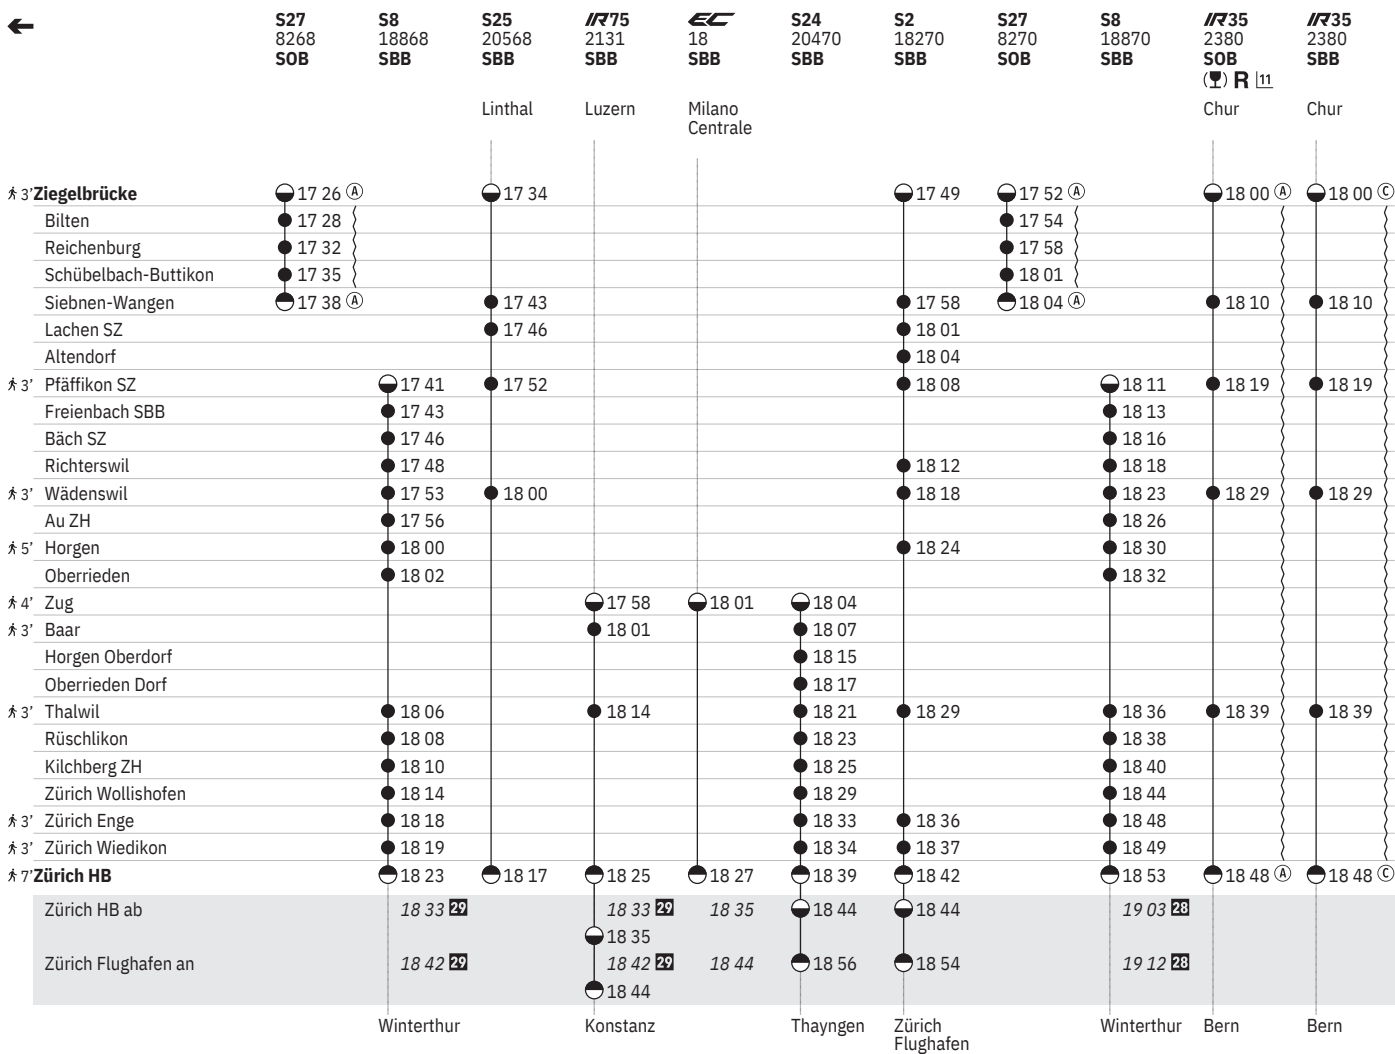

¹³ ^C vom 11.1.–2.3.

¹⁰ Treno Gottardo

²⁸ ① – ⑦ vom 15.12.–10.8., 4.10.–13.12.

¹¹ Aare Linth

720 Ziegelbrücke - Thalwil - Zürich  
 Zug - Thalwil - Zürich  

Stand: 29. August 2024

²⁸ ① - ⑦ vom 15.12.-10.8., 4.10.-13.12.