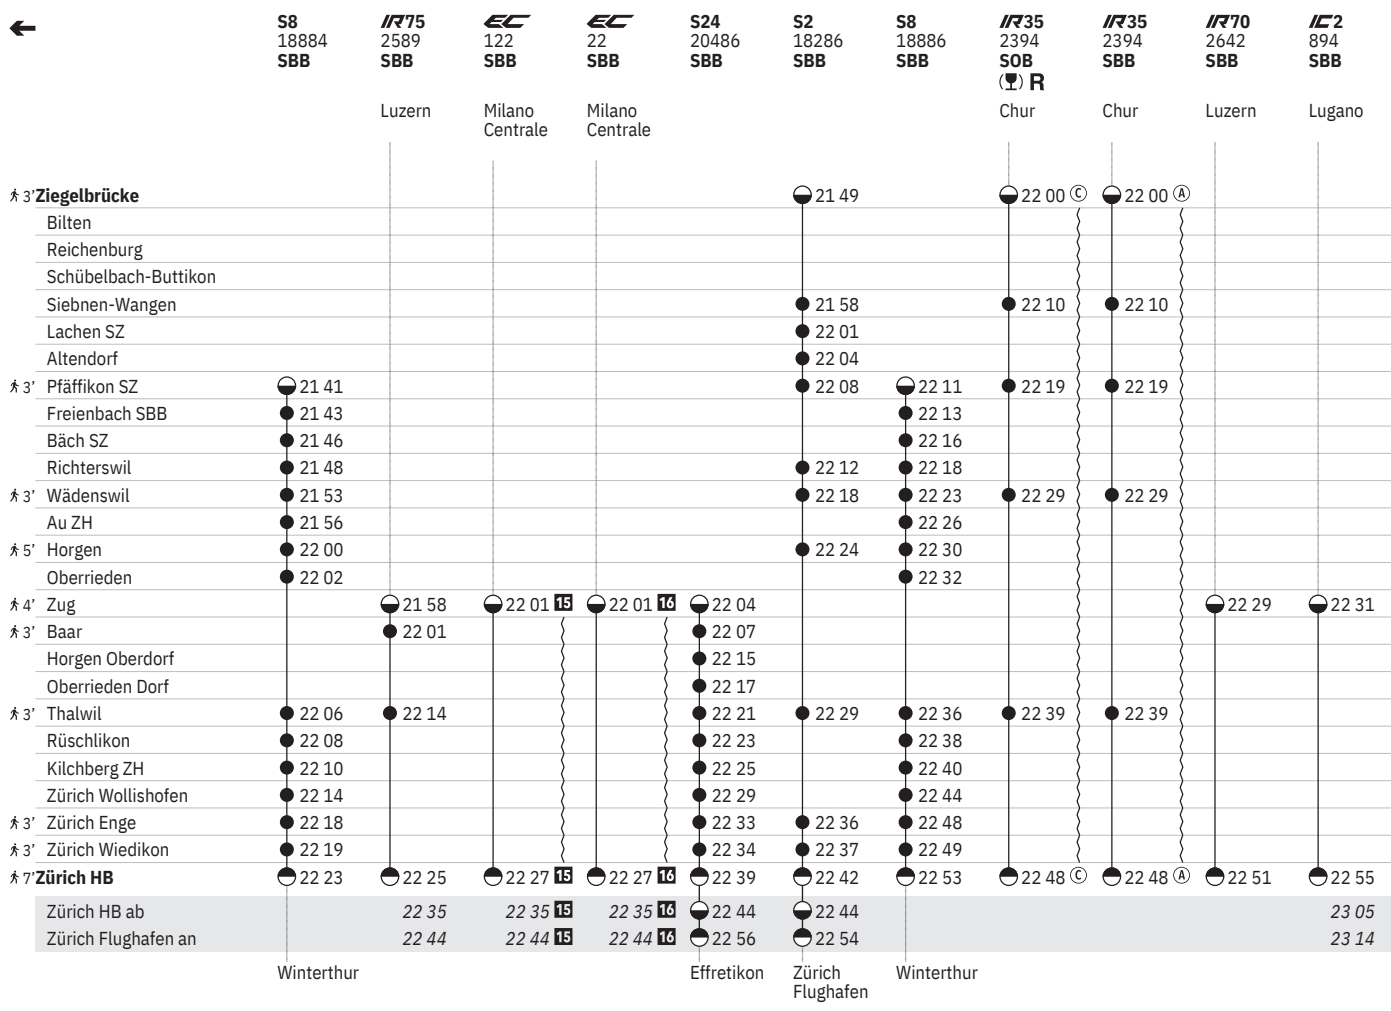

¹⁵ ⑤ - ⑦ sowie 25.12., 26.12., 1.1., 2.1., 21.4., 29.5., 9.6.

²⁸ ① - ⑦ vom 15.12.-10.8., 4.10.-13.12.
¹⁰ Treno Gottardo

²⁴ Aare Linth ① - ④, ⑦ sowie 18.4., 1.8.

720 Ziegelbrücke - Thalwil - Zürich
 Zug - Thalwil - Zürich

¹⁰ Treno Gottardo

720 Ziegelbrücke - Thalwil - Zürich
 Zug - Thalwil - Zürich

Stand: 29. August 2024

15 ⑤ - ⑦ sowie 25.12., 26.12., 1.1., 2.1., 21.4., 29.5., 9.6.
 16 ① - ④ ohne 25.12., 26.12., 1.1., 2.1., 21.4., 29.5., 9.6.