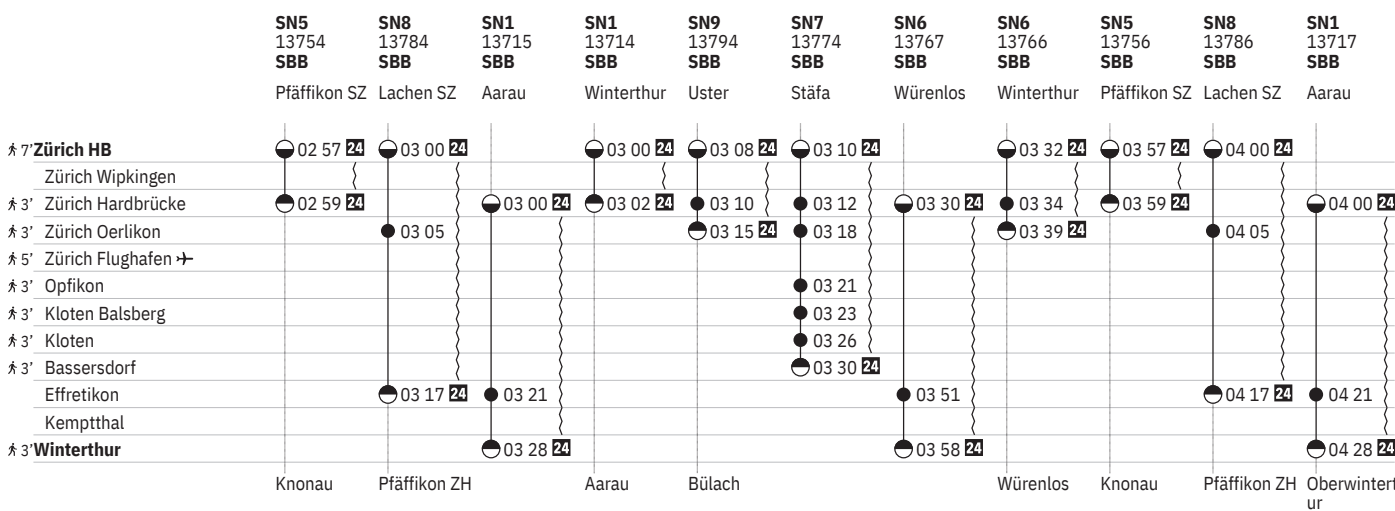

Konstanz Konstanz St. Gallen Romanshorn St. Gallen

	<b>S24</b> 20488 <b>SBB</b> Zug	<b>S16</b> 19688 <b>SBB</b> Meilen	<b>S7</b> 18788 <b>SBB</b> Rapperswil SG	<b>S8</b> 18888 <b>SBB</b> Pfäffikon SZ	<b>RE</b> 2143 <b>THU</b>	<b>S24</b> 20490 <b>SBB</b> Zug	<b>S16</b> 19690 <b>SBB</b> Meilen	<b>S7</b> 18790 <b>SBB</b> Rapperswil SG	<b>S8</b> 18890 <b>SBB</b> Pfäffikon SZ	<b>RE8</b> 3547 <b>THU</b>	<b>S24</b> 20492 <b>SBB</b> Zug
<b>7 Zürich HB</b>	23 14	23 16	23 19	23 25	23 39	23 44	23 46	23 49	23 55	00 08	00 14
Zürich Wipkingen	23 17					23 47					00 17
<b>3 Zürich Hardbrücke</b>		23 18	23 21				23 48	23 51			
<b>3 Zürich Oerlikon</b>	23 22	23 24	23 27	23 30		23 52	23 54	23 57	00 00		00 22
<b>5 Zürich Flughafen →</b>	23 27	23 29			23 50	23 57	23 59			00 19	00 26
<b>3 Opfikon</b>			23 30					00 00			
<b>3 Kloten Balsberg</b>			23 32					00 02			
<b>3 Kloten</b>			23 36					00 06			
<b>3 Bassersdorf</b>	23 31		23 39			00 01		00 09			
Effretikon	23 36		23 47	23 42				00 17	00 12		
Kemptthal			23 50					00 20			
<b>3 Winterthur</b>			23 55	23 49	00 03			00 25	00 19	00 32	

Konstanz St. Gallen Romanshorn

<sup>22</sup> ⑤ – ⑥ sowie 31.12. ohne 18.4.

<sup>23</sup> ① – ④, ⑦ sowie 18.4. ohne 31.12.

750 Zürich - Winterthur (via Flughafen/Kloten) 

Stand: 29. August 2024

<sup>24</sup> Nacht ⑤/⑥ – ⑥/⑦ sowie 31.12./1.1., 17.4./18.4., 20.4./21.4., 30.4./1.5., 28.5./29.5., 29.5./30.5., 8.6./9.6., 31.7./1.8.