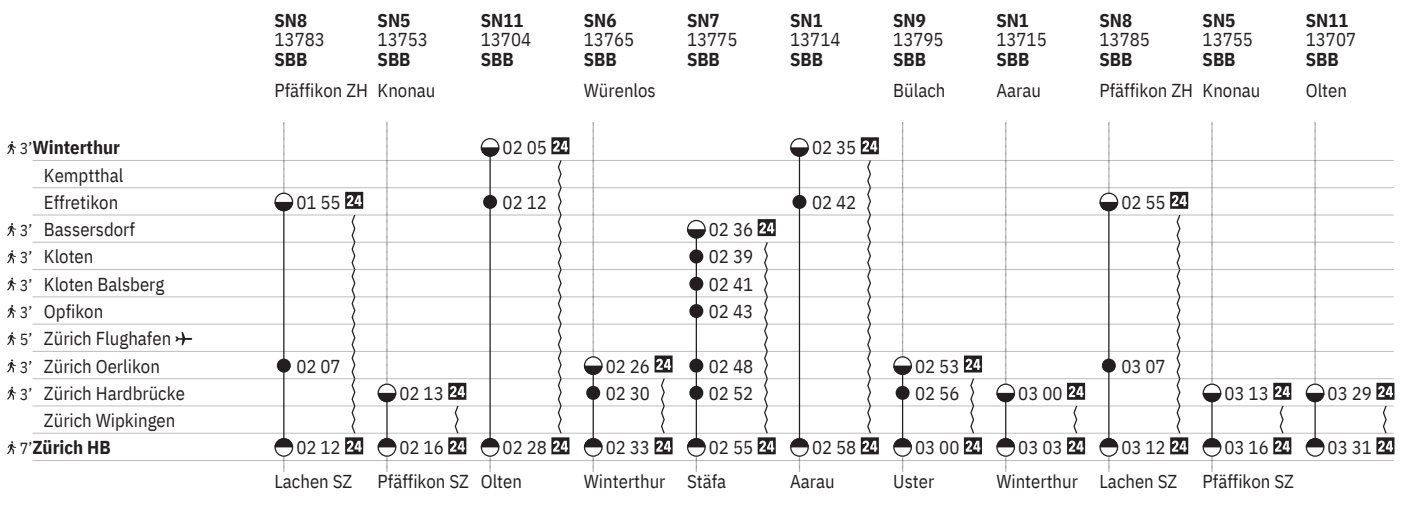

<sup>25</sup> Nacht ⑤/⑥ – ⑥/⑦ sowie 31.12./1.1., 17.4./18.4., 20.4./21.4., 28.5./29.5., 29.5./30.5., 8.6./9.6., 31.7./1.8.

<sup>33</sup> Nacht ①/② – ③/④, ⑦/① ohne 24.12./25.12., 31.12./1.1., 20.4./21.4., 8.6./9.6.

<sup>34</sup> Nacht ①/② – ③/④, ⑦/① vom 15.12./16.12.–11.5./12.5., 7.7./8.7.–12.12./13.12. ohne 24.12./25.12., 31.12./1.1., 20.4./21.4.

750 Winterthur - Zürich (via Flughafen/Kloten)  

Stand: 29. August 2024

**24** Nacht   -  sowie 31.12./1.1., 17.4./18.4., 20.4./21.4., 30.4./1.5., 28.5./29.5., 29.5./30.5., 8.6./9.6., 31.7./1.8.

**Zeichenerklärung**

① Montag	✖ Montag–Samstag ohne allg. Feiertage	 EuroCity
② Dienstag	➔ Fahrpläne der Gegenrichtung, bitte weiterblättern	 InterCity
④ Donnerstag	➔ Fahrpläne der Gegenrichtung, bitte zurückblättern	 InterRegio
⑤ Freitag	● Abfahrtszeit	<b>RE</b> RegioExpress
⑥ Samstag	● Ankunftszeit	<b>S</b> S-Bahn
⑦ Sonntag	● Abfahrtszeit	<b>SN</b> Nacht-S-Bahn
Ⓐ Montag–Freitag ohne allg. Feiertage	👁 Selbstkontrolle	 Rollstuhlgängig
Ⓑ Täglich ohne Samstage	⌈ Verkehrt nur zeitweise auf diesem Abschnitt	
Ⓒ Samstage, Sonn- und allg. Feiertage	 Zug	