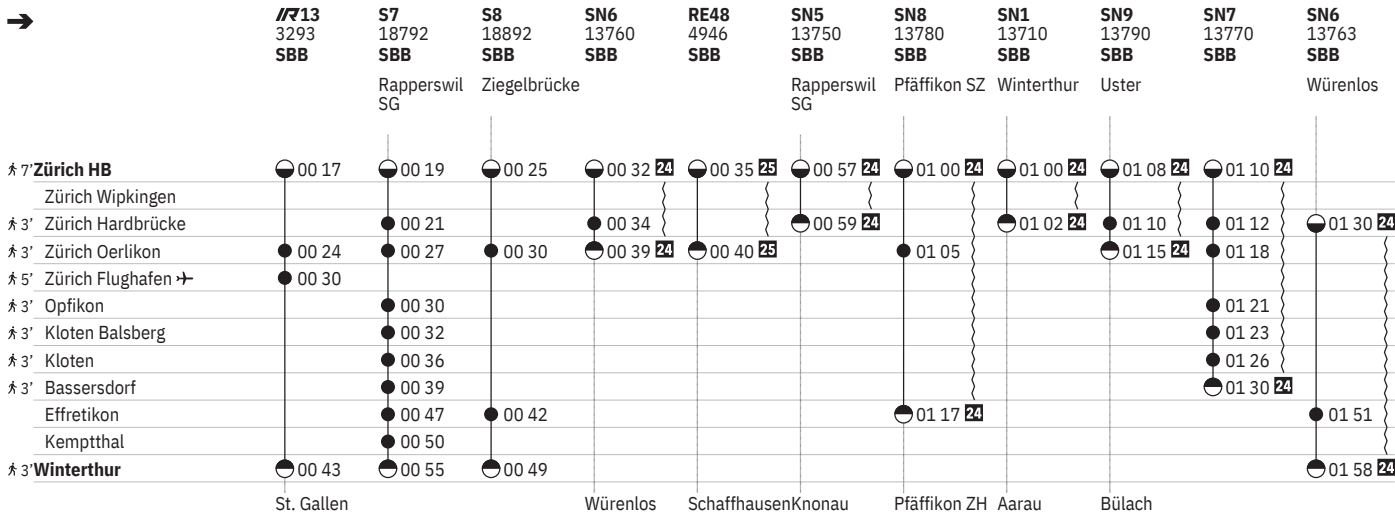

Konstanz Konstanz St. Gallen Romanshorn St. Gallen

	<b>S24</b> 20488 <b>SBB</b> Zug	<b>S16</b> 19688 <b>SBB</b> Meilen	<b>S7</b> 18788 <b>SBB</b> Rapperswil SG	<b>S8</b> 18888 <b>SBB</b> Pfäffikon SZ	<b>RE</b> 2143 <b>THU</b>	<b>S24</b> 20490 <b>SBB</b> Zug	<b>S16</b> 19690 <b>SBB</b> Meilen	<b>S7</b> 18790 <b>SBB</b> Rapperswil SG	<b>S8</b> 18890 <b>SBB</b> Pfäffikon SZ	<b>RE8</b> 3547 <b>THU</b>	<b>S24</b> 20492 <b>SBB</b> Zug
<b>7 Zürich HB</b>	23 14	23 16	23 19	23 25	23 39	23 44	23 46	23 49	23 55	00 08	00 14
Zürich Wipkingen	23 17					23 47					00 17
<b>3 Zürich Hardbrücke</b>		23 18	23 21				23 48	23 51			
<b>3 Zürich Oerlikon</b>	23 22	23 24	23 27	23 30		23 52	23 54	23 57	00 00		00 22
<b>5 Zürich Flughafen →</b>	23 27	23 29			23 50	23 57	23 59			00 19	00 26
<b>3 Opfikon</b>			23 30					00 00			
<b>3 Kloten Balsberg</b>			23 32					00 02			
<b>3 Kloten</b>			23 36					00 06			
<b>3 Bassersdorf</b>	23 31		23 39			00 01		00 09			
Effretikon	23 36		23 47	23 42				00 17	00 12		
Kemptthal			23 50					00 20			
<b>3 Winterthur</b>			23 55	23 49	00 03			00 25	00 19	00 32	

Konstanz St. Gallen Romanshorn

<sup>22</sup> ⑤ – ⑥ sowie 31.12. ohne 18.4.

<sup>23</sup> ① – ④, ⑦ sowie 18.4. ohne 31.12.

750 Zürich - Winterthur (via Flughafen/Kloten) 

Stand: 29. August 2024

<sup>24</sup> Nacht ⑤/⑥ – ⑥/⑦ sowie 31.12./1.1., 17.4./18.4., 20.4./21.4., 30.4./1.5., 28.5./29.5., 29.5./30.5., 8.6./9.6., 31.7./1.8.