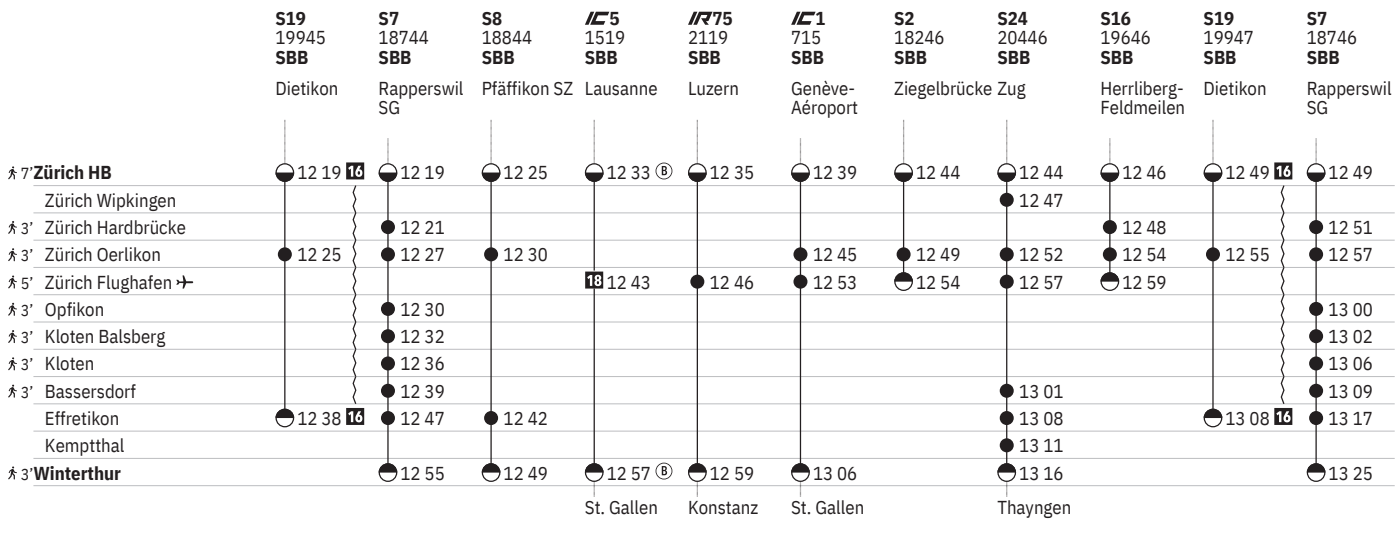

**16** ① - ⑦ vom 12.5.-6.7., 11.8.-3.10.

**15** ① - ⑦ vom 15.12.-10.8., 4.10.-13.12.

**17** <sup>Ⓐ</sup> vom 16.12.-8.8., 6.10.-12.12.

**14** ① - ⑦ vom 15.12.-11.5., 7.7.-10.8., 4.10.-13.12.

**16** <sup>Ⓐ</sup> ohne 1.5.

750 Zürich - Winterthur (via Flughafen/Kloten) 

Stand: 29. August 2024

**18** ① - ⑦ vom 12.5.-6.7., 11.8.-3.10.

**15** ① - ⑦ vom 15.12.-10.8., 4.10.-13.12.

**16** **®** vom 15.12.-10.8., 5.10.-12.12.

**14** ① - ⑦ vom 15.12.-11.5., 7.7.-10.8., 4.10.-13.12.