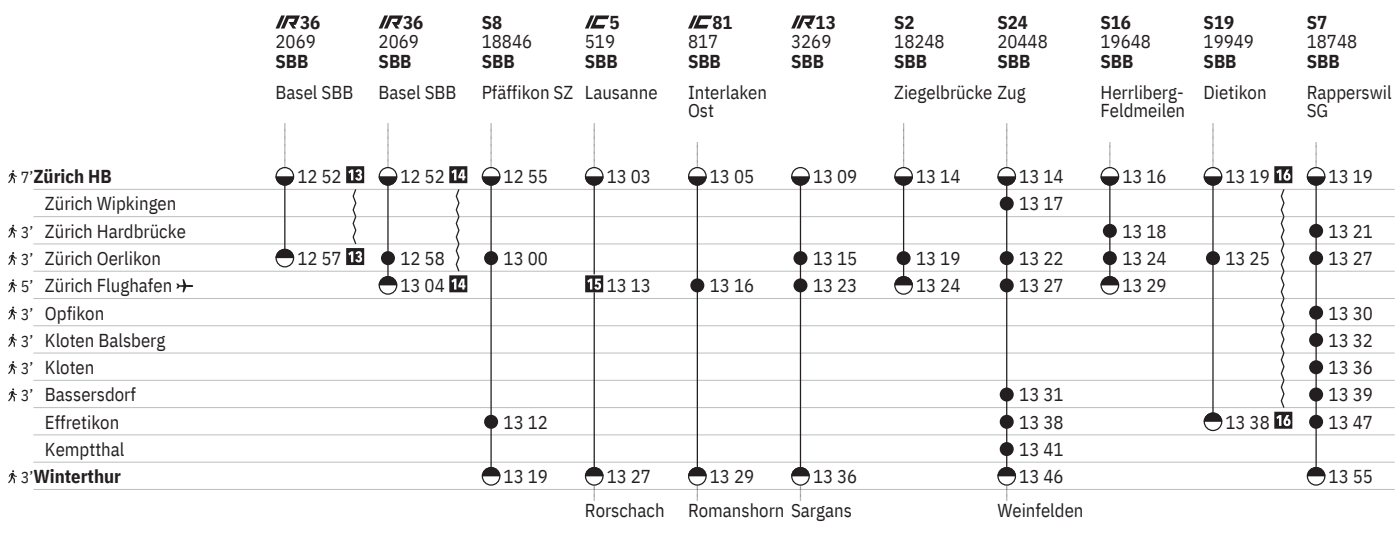

**16** ① - ⑦ vom 12.5.-6.7., 11.8.-3.10.

**15** ① - ⑦ vom 15.12.-10.8., 4.10.-13.12.

**17** <sup>Ⓐ</sup> vom 16.12.-8.8., 6.10.-12.12.

**14** ① - ⑦ vom 15.12.-11.5., 7.7.-10.8., 4.10.-13.12.

**16** <sup>Ⓐ</sup> ohne 1.5.

750 Zürich - Winterthur (via Flughafen/Kloten) 

Stand: 29. August 2024

**18** ① - ⑦ vom 12.5.-6.7., 11.8.-3.10.

**15** ① - ⑦ vom 15.12.-10.8., 4.10.-13.12.

**16** **®** vom 15.12.-10.8., 5.10.-12.12.

**14** ① - ⑦ vom 15.12.-11.5., 7.7.-10.8., 4.10.-13.12.

**16** **®** ohne 1.5.

750 Zürich - Winterthur (via Flughafen/Kloten) 

Stand: 29. August 2024

**16** ① - ⑦ vom 12.5.-6.7., 11.8.-3.10.      **15** ① - ⑦ vom 15.12.-10.8., 4.10.-13.12.      **18** ⑧ vom 15.12.-10.8., 5.10.-12.12.  
**14** ① - ⑦ vom 15.12.-11.5., 7.7.-10.8., 4.10.-13.12.      **16** ④ ohne 1.5.