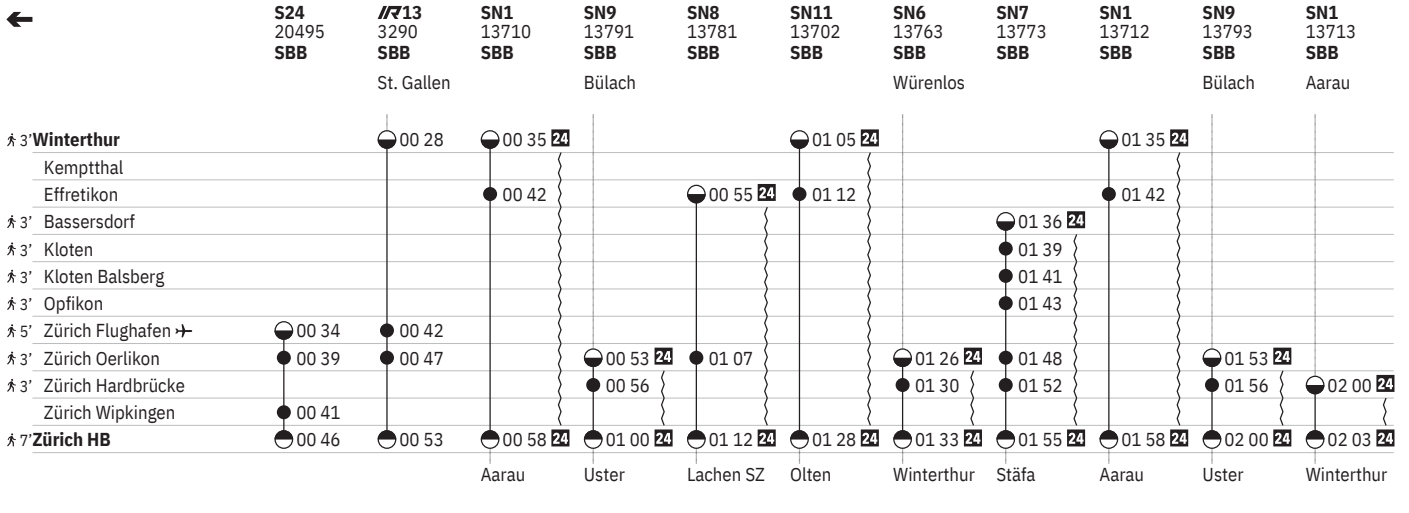

<sup>25</sup> Nacht ⑤/⑥ – ⑥/⑦ sowie 31.12./1.1., 17.4./18.4., 20.4./21.4., 28.5./29.5., 29.5./30.5., 8.6./9.6., 31.7./1.8.

<sup>33</sup> Nacht ①/② – ③/④, ⑦/① ohne 24.12./25.12., 31.12./1.1., 20.4./21.4., 8.6./9.6.

<sup>34</sup> Nacht ①/② – ③/④, ⑦/① vom 15.12./16.12.–11.5./12.5., 7.7./8.7.–12.12./13.12. ohne 24.12./25.12., 31.12./1.1., 20.4./21.4.

750 Winterthur - Zürich (via Flughafen/Kloten)  

Stand: 29. August 2024

**24** Nacht   -  sowie 31.12./1.1., 17.4./18.4., 20.4./21.4., 30.4./1.5., 28.5./29.5., 29.5./30.5., 8.6./9.6., 31.7./1.8.

**Zeichenerklärung**

① Montag	✖ Montag–Samstag ohne allg. Feiertage	 EuroCity
② Dienstag	➔ Fahrpläne der Gegenrichtung, bitte weiterblättern	 InterCity
④ Donnerstag	➔ Fahrpläne der Gegenrichtung, bitte zurückblättern	 InterRegio
⑤ Freitag	● Abfahrtszeit	<b>RE</b> RegioExpress
⑥ Samstag	● Ankunftszeit	<b>S</b> S-Bahn
⑦ Sonntag	● Abfahrtszeit	<b>SN</b> Nacht-S-Bahn
Ⓐ Montag–Freitag ohne allg. Feiertage	👁 Selbstkontrolle	 Rollstuhlgängig
Ⓑ Täglich ohne Samstage	⌈ Verkehrt nur zeitweise auf diesem Abschnitt	
Ⓒ Samstage, Sonn- und allg. Feiertage	 Zug	