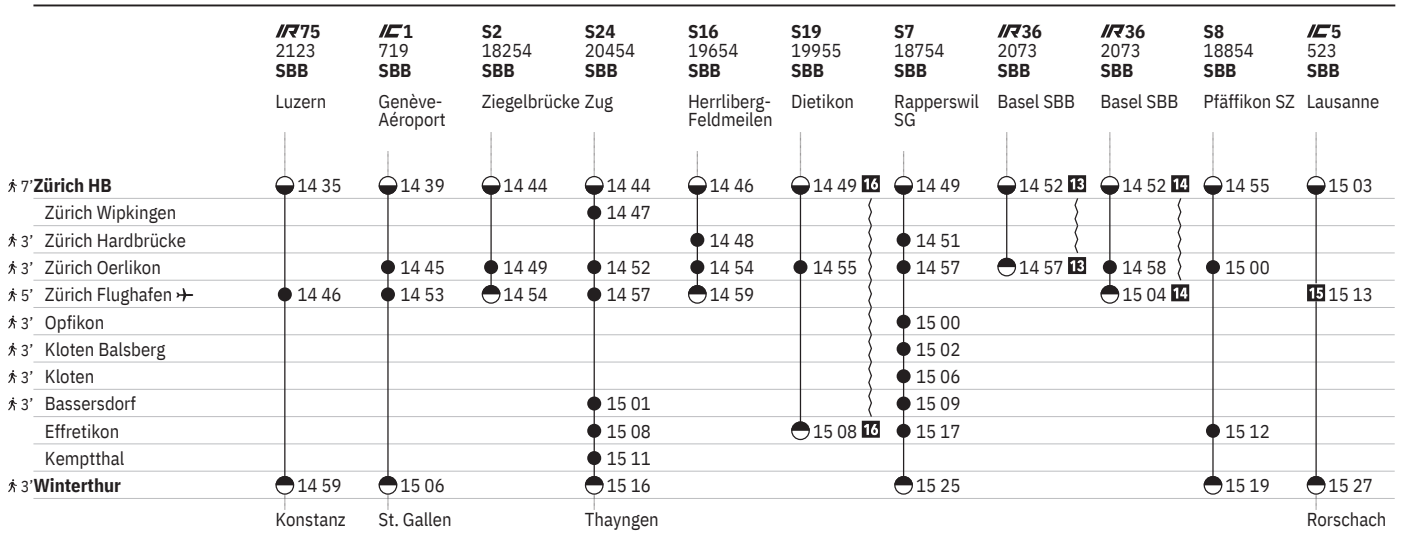

750 Zürich - Winterthur (via Flughafen/Kloten) 

Stand: 29. August 2024

**18** ① - ⑦ vom 12.5.-6.7., 11.8.-3.10.

**15** ① - ⑦ vom 15.12.-10.8., 4.10.-13.12.

**16** **®** vom 15.12.-10.8., 5.10.-12.12.

**14** ① - ⑦ vom 15.12.-11.5., 7.7.-10.8., 4.10.-13.12.

**16** **®** ohne 1.5.

750 Zürich - Winterthur (via Flughafen/Kloten) 

Stand: 29. August 2024

**16** ① - ⑦ vom 12.5.-6.7., 11.8.-3.10.      **15** ① - ⑦ vom 15.12.-10.8., 4.10.-13.12.      **18** ⑧ vom 15.12.-10.8., 5.10.-12.12.  
**14** ① - ⑦ vom 15.12.-11.5., 7.7.-10.8., 4.10.-13.12.      **16** ④ ohne 1.5.