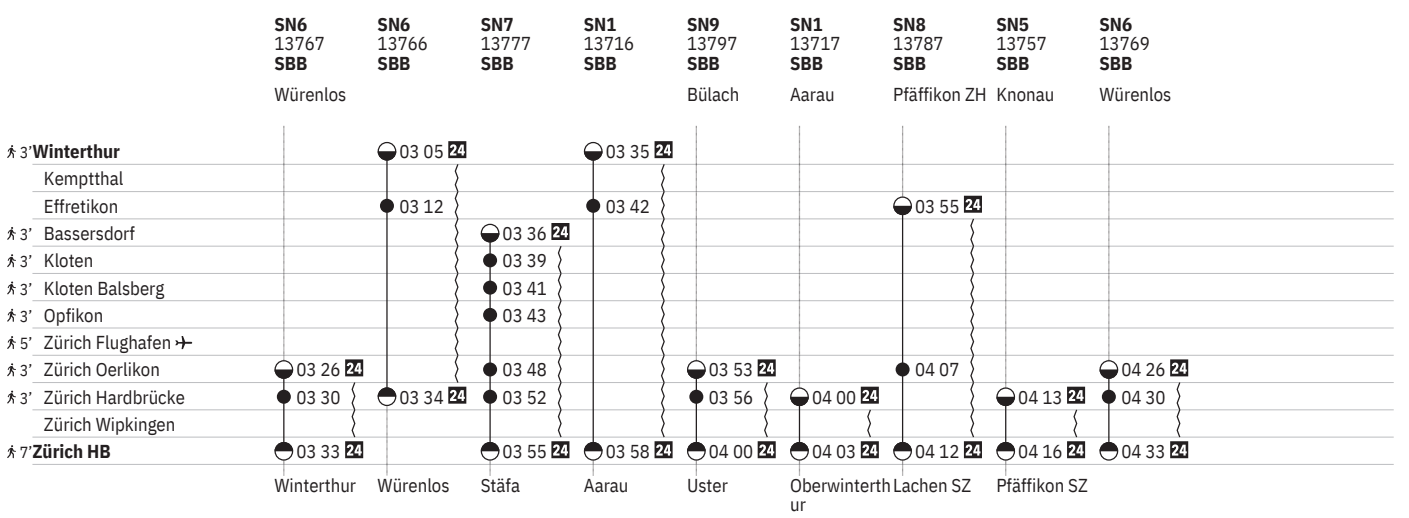

<sup>25</sup> Nacht ⑤/⑥ – ⑥/⑦ sowie 31.12./1.1., 17.4./18.4., 20.4./21.4., 28.5./29.5., 29.5./30.5., 8.6./9.6., 31.7./1.8.

<sup>33</sup> Nacht ①/② – ③/④, ⑦/① ohne 24.12./25.12., 31.12./1.1., 20.4./21.4., 8.6./9.6.

<sup>34</sup> Nacht ①/② – ③/④, ⑦/① vom 15.12./16.12.–11.5./12.5., 7.7./8.7.–12.12./13.12. ohne 24.12./25.12., 31.12./1.1., 20.4./21.4.

750 Winterthur - Zürich (via Flughafen/Kloten)  

Stand: 29. August 2024

**24** Nacht   -  sowie 31.12./1.1., 17.4./18.4., 20.4./21.4., 30.4./1.5., 28.5./29.5., 29.5./30.5., 8.6./9.6., 31.7./1.8.

**Zeichenerklärung**

① Montag	✖ Montag–Samstag ohne allg. Feiertage	 EuroCity
② Dienstag	➔ Fahrpläne der Gegenrichtung, bitte weiterblättern	 InterCity
④ Donnerstag	➔ Fahrpläne der Gegenrichtung, bitte zurückblättern	 InterRegio
⑤ Freitag	● Abfahrtszeit	<b>RE</b> RegioExpress
⑥ Samstag	● Ankunftszeit	<b>S</b> S-Bahn
⑦ Sonntag	● Abfahrtszeit	<b>SN</b> Nacht-S-Bahn
Ⓐ Montag–Freitag ohne allg. Feiertage	👁 Selbstkontrolle	 Rollstuhlgängig
Ⓑ Täglich ohne Samstage	⌈ Verkehrt nur zeitweise auf diesem Abschnitt	
Ⓒ Samstage, Sonn- und allg. Feiertage	 Zug	