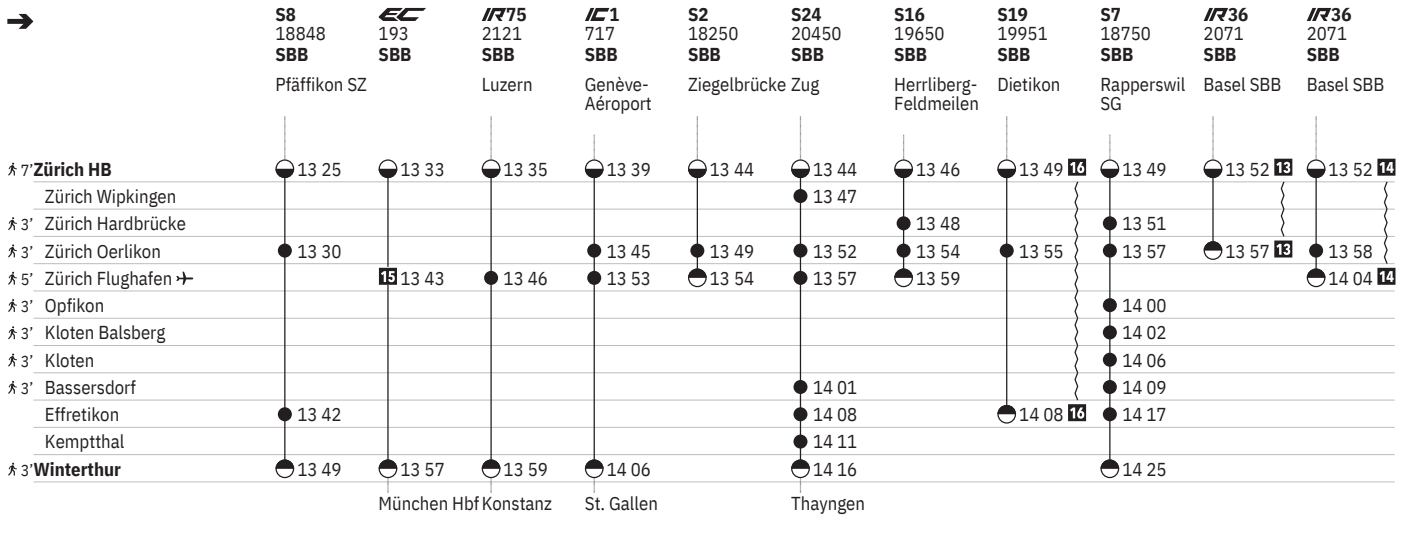

750 Zürich - Winterthur (via Flughafen/Kloten) 

Stand: 29. August 2024

**18** ① - ⑦ vom 12.5.-6.7., 11.8.-3.10.

**15** ① - ⑦ vom 15.12.-10.8., 4.10.-13.12.

**16** **®** vom 15.12.-10.8., 5.10.-12.12.

**14** ① - ⑦ vom 15.12.-11.5., 7.7.-10.8., 4.10.-13.12.

**16** **®** ohne 1.5.

750 Zürich - Winterthur (via Flughafen/Kloten) 

Stand: 29. August 2024

**16** ① - ⑦ vom 12.5.-6.7., 11.8.-3.10.      **15** ① - ⑦ vom 15.12.-10.8., 4.10.-13.12.      **18** ⑧ vom 15.12.-10.8., 5.10.-12.12.  
**14** ① - ⑦ vom 15.12.-11.5., 7.7.-10.8., 4.10.-13.12.      **16** ④ ohne 1.5.