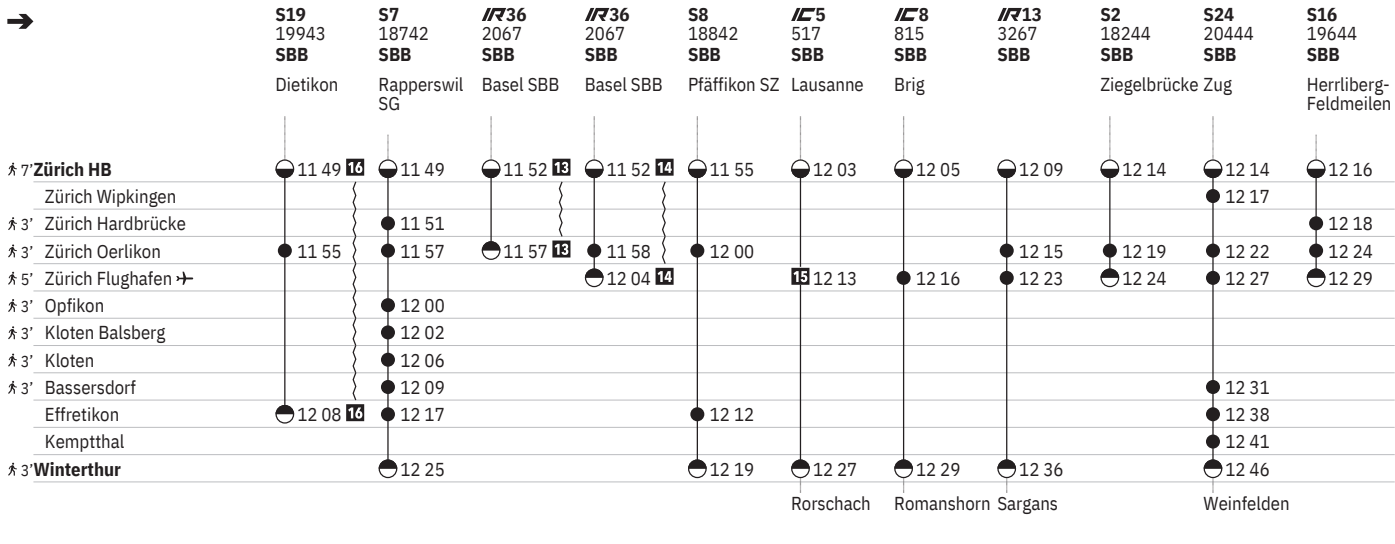

**16** ① - ⑦ vom 12.5.-6.7., 11.8.-3.10.

**15** ① - ⑦ vom 15.12.-10.8., 4.10.-13.12.

**17** <sup>Ⓐ</sup> vom 16.12.-8.8., 6.10.-12.12.

**14** ① - ⑦ vom 15.12.-11.5., 7.7.-10.8., 4.10.-13.12.

**16** <sup>Ⓐ</sup> ohne 1.5.

750 Zürich - Winterthur (via Flughafen/Kloten) 

Stand: 29. August 2024

**18** ① - ⑦ vom 12.5.-6.7., 11.8.-3.10.

**15** ① - ⑦ vom 15.12.-10.8., 4.10.-13.12.

**16** **®** vom 15.12.-10.8., 5.10.-12.12.

**14** ① - ⑦ vom 15.12.-11.5., 7.7.-10.8., 4.10.-13.12.