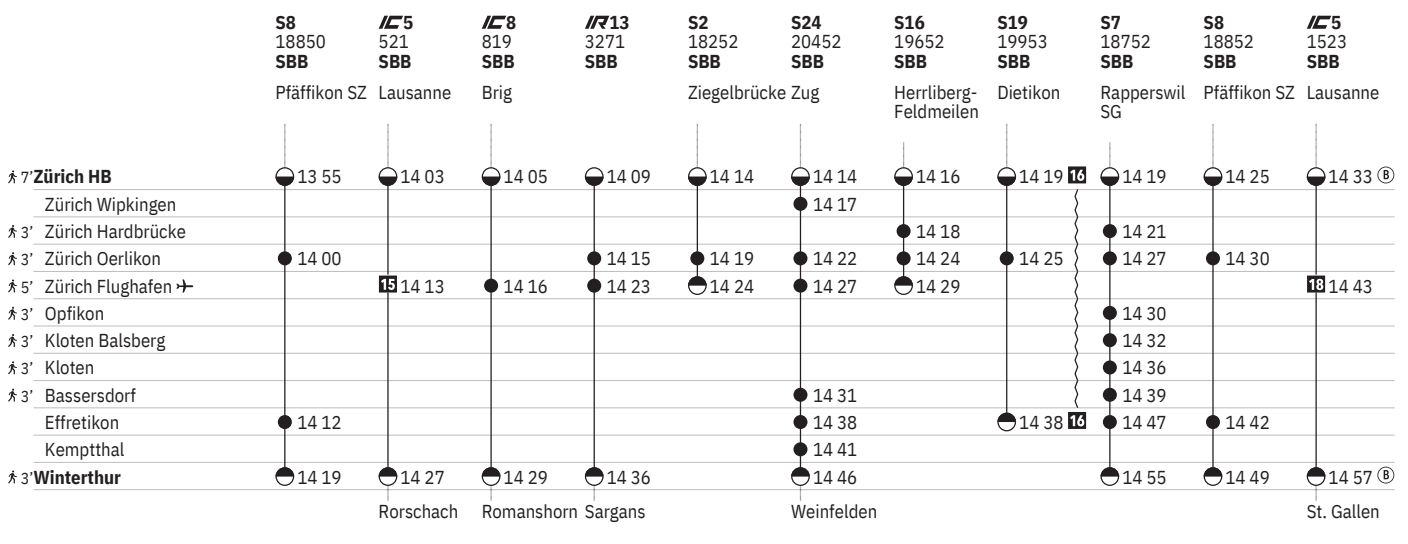

**16** ① - ⑦ vom 12.5.-6.7., 11.8.-3.10.

**15** ① - ⑦ vom 15.12.-10.8., 4.10.-13.12.

**17** <sup>Ⓐ</sup> vom 16.12.-8.8., 6.10.-12.12.

**14** ① - ⑦ vom 15.12.-11.5., 7.7.-10.8., 4.10.-13.12.

**16** <sup>Ⓐ</sup> ohne 1.5.

750 Zürich - Winterthur (via Flughafen/Kloten) 

Stand: 29. August 2024

**18** ① - ⑦ vom 12.5.-6.7., 11.8.-3.10.

**15** ① - ⑦ vom 15.12.-10.8., 4.10.-13.12.

**16** **®** vom 15.12.-10.8., 5.10.-12.12.

**14** ① - ⑦ vom 15.12.-11.5., 7.7.-10.8., 4.10.-13.12.

**16** **®** ohne 1.5.

750 Zürich - Winterthur (via Flughafen/Kloten) 

Stand: 29. August 2024

**16** ① - ⑦ vom 12.5.-6.7., 11.8.-3.10.      **15** ① - ⑦ vom 15.12.-10.8., 4.10.-13.12.      **18** ⑧ vom 15.12.-10.8., 5.10.-12.12.  
**14** ① - ⑦ vom 15.12.-11.5., 7.7.-10.8., 4.10.-13.12.      **16** ④ ohne 1.5.