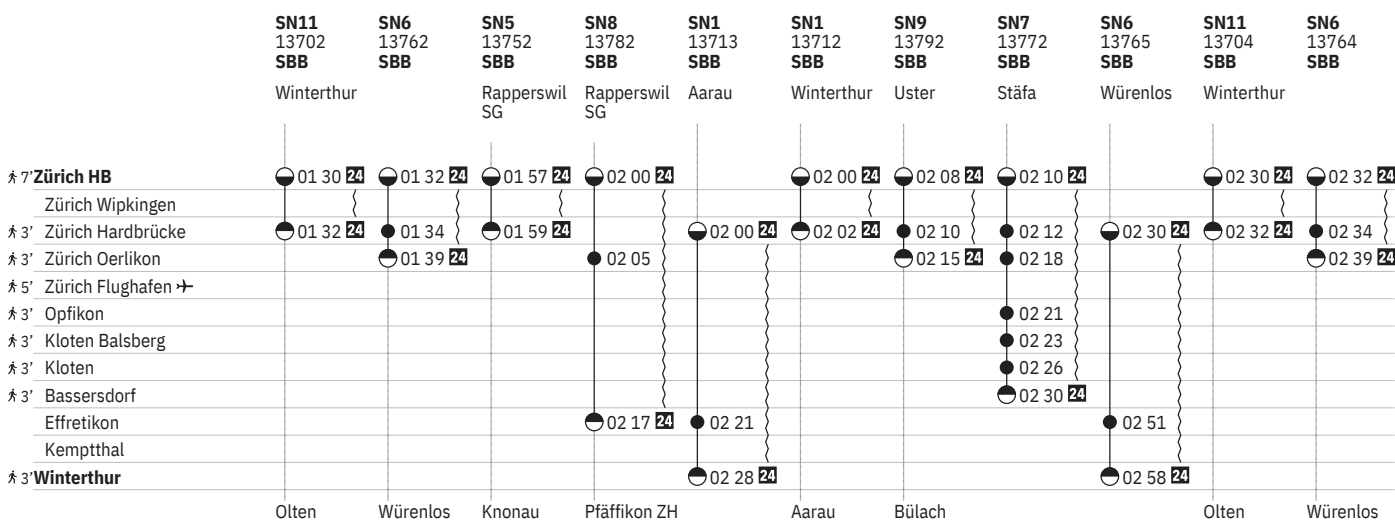

Konstanz Konstanz St. Gallen Romanshorn St. Gallen

	<b>S24</b> 20488 <b>SBB</b> Zug	<b>S16</b> 19688 <b>SBB</b> Meilen	<b>S7</b> 18788 <b>SBB</b> Rapperswil SG	<b>S8</b> 18888 <b>SBB</b> Pfäffikon SZ	<b>RE</b> 2143 <b>THU</b>	<b>S24</b> 20490 <b>SBB</b> Zug	<b>S16</b> 19690 <b>SBB</b> Meilen	<b>S7</b> 18790 <b>SBB</b> Rapperswil SG	<b>S8</b> 18890 <b>SBB</b> Pfäffikon SZ	<b>RE8</b> 3547 <b>THU</b>	<b>S24</b> 20492 <b>SBB</b> Zug
<b>7 Zürich HB</b>	23 14	23 16	23 19	23 25	23 39	23 44	23 46	23 49	23 55	00 08	00 14
Zürich Wipkingen	23 17					23 47					00 17
<b>3 Zürich Hardbrücke</b>		23 18	23 21				23 48	23 51			
<b>3 Zürich Oerlikon</b>	23 22	23 24	23 27	23 30		23 52	23 54	23 57	00 00		00 22
<b>5 Zürich Flughafen →</b>	23 27	23 29			23 50	23 57	23 59			00 19	00 26
<b>3 Opfikon</b>			23 30					00 00			
<b>3 Kloten Balsberg</b>			23 32					00 02			
<b>3 Kloten</b>			23 36					00 06			
<b>3 Bassersdorf</b>	23 31		23 39			00 01		00 09			
Effretikon	23 36		23 47	23 42				00 17	00 12		
Kemptthal			23 50					00 20			
<b>3 Winterthur</b>			23 55	23 49	00 03			00 25	00 19	00 32	

Konstanz St. Gallen Romanshorn

<sup>22</sup> ⑤ – ⑥ sowie 31.12. ohne 18.4.

<sup>23</sup> ① – ④, ⑦ sowie 18.4. ohne 31.12.

750 Zürich - Winterthur (via Flughafen/Kloten) 

Stand: 29. August 2024

<sup>24</sup> Nacht ⑤/⑥ – ⑥/⑦ sowie 31.12./1.1., 17.4./18.4., 20.4./21.4., 30.4./1.5., 28.5./29.5., 29.5./30.5., 8.6./9.6., 31.7./1.8.