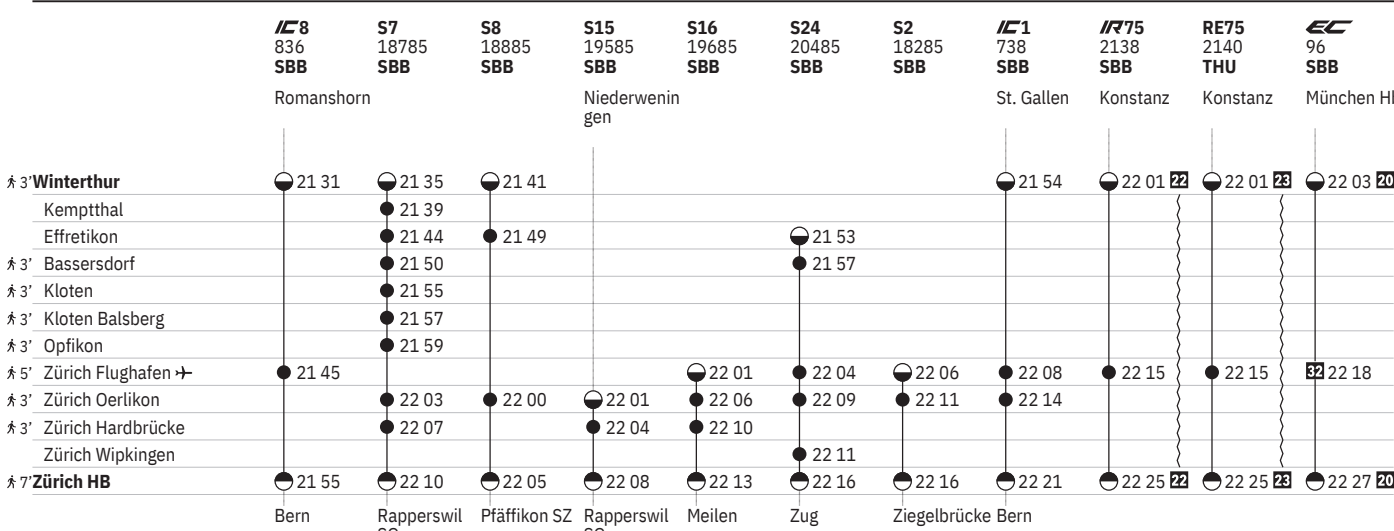

750 Winterthur - Zürich (via Flughafen/Kloten)

Stand: 29. August 2024

14 ① - ⑦ vom 15.12.-11.5., 7.7.-10.8., 4.10.-13.12.   **22** ⑤ - ⑥ sowie 31.12. ohne 18.4.   **32** ① - ⑦ vom 15.12.-11.5., 7.7.-13.12. ohne 24.12., 31.12.
16 ④ ohne 1.5.   **23** ① - ④, ⑦ sowie 18.4. ohne 31.12.
20 ① - ⑦ ohne 24.12., 31.12.   **27** ① - ⑦ vom 15.12.-11.5., 7.7.-13.12.