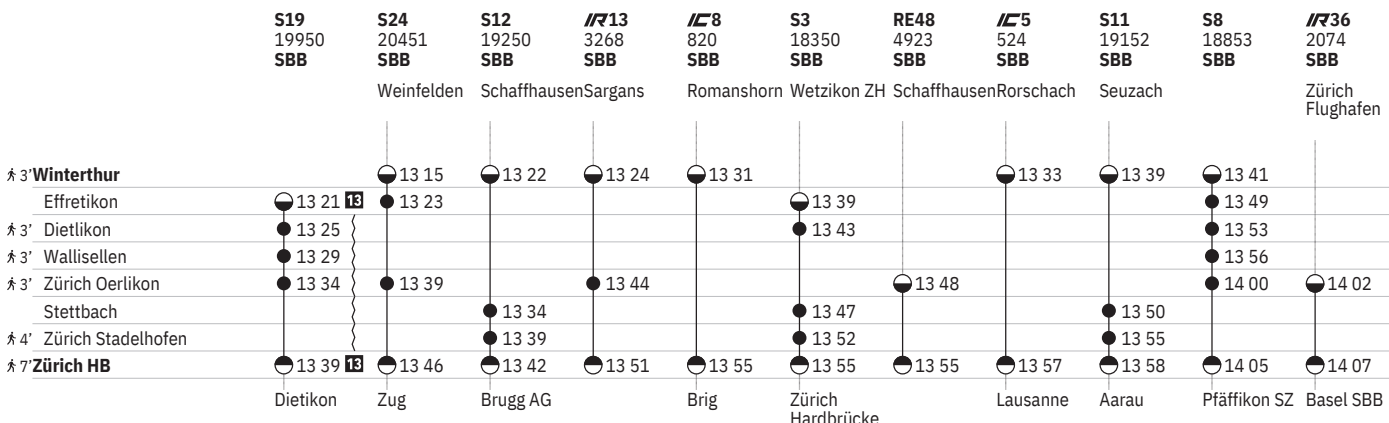

751 Winterthur - Zürich (via Wallisellen/Stadelhofen)  

Stand: 29. August 2024

751 Winterthur - Zürich (via Wallisellen/Stadelhofen)  

Stand: 29. August 2024

751 Winterthur - Zürich (via Wallisellen/Stadelhofen)  

Stand: 29. August 2024

751 Winterthur - Zürich (via Wallisellen/Stadelhofen)  

Stand: 29. August 2024

751 Winterthur - Zürich (via Wallisellen/Stadelhofen)  

Stand: 29. August 2024

751 Winterthur - Zürich (via Wallisellen/Stadelhofen)  

- ① Montag
- ② Dienstag
- ④ Donnerstag
- ⑤ Freitag
- ⑥ Samstag
- ⑦ Sonntag
- Ⓐ Montag-Freitag ohne allg. Feiertage
- Ⓑ Täglich ohne Samstage
- Ⓒ Samstage, Sonn- und allg. Feiertage
- ✕ Montag-Samstag ohne allg. Feiertage
- ➔ Fahrpläne der Gegenrichtung, bitte weiterblättern
- ➔ Fahrpläne der Gegenrichtung, bitte zurückblättern
- Abfahrtszeit
- ⊖ Ankunftszeit
- ⊖ Abfahrtszeit
- 👁 Selbstkontrolle
- [] Verkehrt nur zeitweise auf diesem Abschnitt
- 🚏 Zug
-  EuroCity
-  InterCity
-  InterRegio
-  RegioExpress
-  S-Bahn
-  Nacht-S-Bahn
-  Rollstuhlgängig