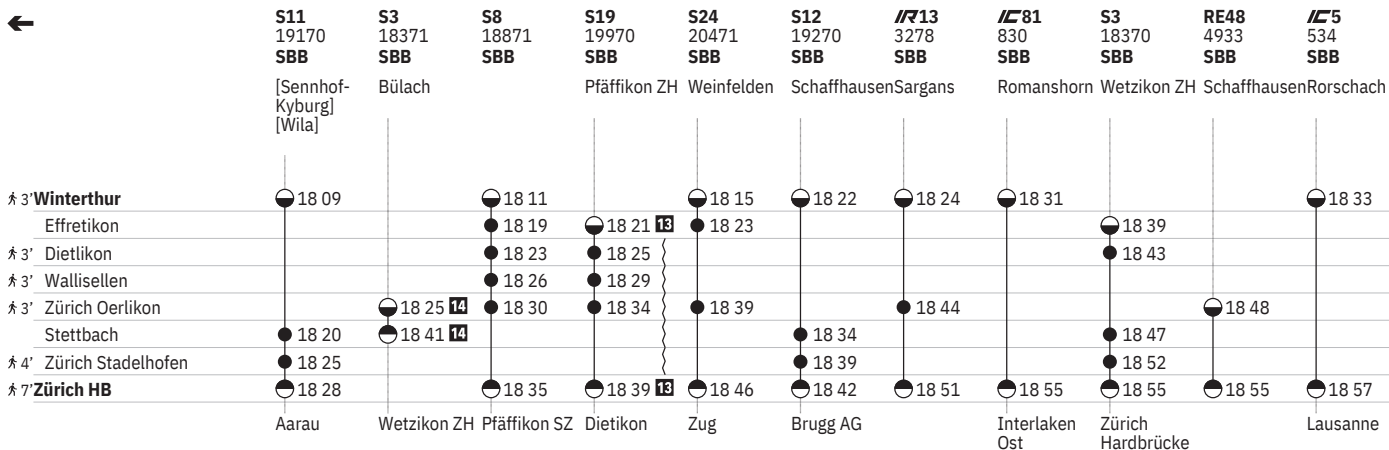

Stand: 29. August 2024

751 Winterthur - Zürich (via Wallisellen/Stadelhofen)  

Stand: 29. August 2024

751 Winterthur - Zürich (via Wallisellen/Stadelhofen)  

Stand: 29. August 2024

751 Winterthur - Zürich (via Wallisellen/Stadelhofen)  

- ① Montag
- ② Dienstag
- ④ Donnerstag
- ⑤ Freitag
- ⑥ Samstag
- ⑦ Sonntag
- Ⓐ Montag-Freitag ohne allg. Feiertage
- Ⓑ Täglich ohne Samstage
- Ⓒ Samstage, Sonn- und allg. Feiertage
- ✕ Montag-Samstag ohne allg. Feiertage
- ➔ Fahrpläne der Gegenrichtung, bitte weiterblättern
- ➔ Fahrpläne der Gegenrichtung, bitte zurückblättern
- Abfahrtszeit
- ⊖ Ankunftszeit
- ⊖ Abfahrtszeit
- 👁 Selbstkontrolle
- [] Verkehrt nur zeitweise auf diesem Abschnitt
- 🚏 Zug
-  EuroCity
-  InterCity
-  InterRegio
-  RegioExpress
-  S-Bahn
-  Nacht-S-Bahn
-  Rollstuhlgängig