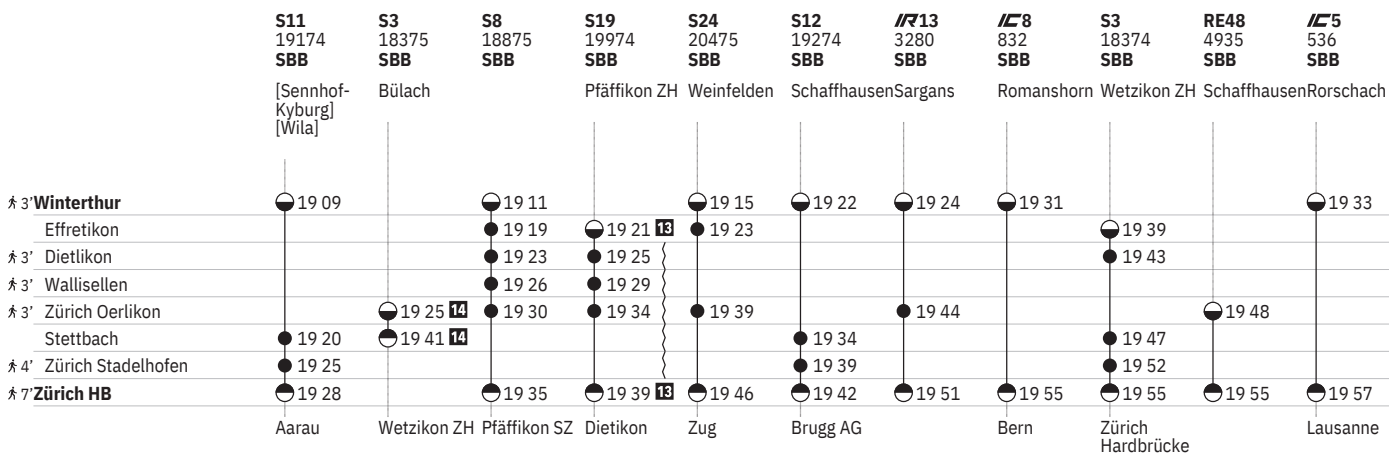

Stand: 29. August 2024

751 Winterthur - Zürich (via Wallisellen/Stadelhofen)  

Stand: 29. August 2024

751 Winterthur - Zürich (via Wallisellen/Stadelhofen)  

Stand: 29. August 2024

751 Winterthur - Zürich (via Wallisellen/Stadelhofen)  

- ① Montag
- ② Dienstag
- ④ Donnerstag
- ⑤ Freitag
- ⑥ Samstag
- ⑦ Sonntag
- Ⓐ Montag-Freitag ohne allg. Feiertage
- Ⓑ Täglich ohne Samstage
- Ⓒ Samstage, Sonn- und allg. Feiertage
- ✕ Montag-Samstag ohne allg. Feiertage
- ➔ Fahrpläne der Gegenrichtung, bitte weiterblättern
- ➔ Fahrpläne der Gegenrichtung, bitte zurückblättern
- Abfahrtszeit
- ⊖ Ankunftszeit
- ⊖ Abfahrtszeit
- 👁 Selbstkontrolle
- [] Verkehrt nur zeitweise auf diesem Abschnitt
- 🚏 Zug
-  EuroCity
-  InterCity
-  InterRegio
-  RegioExpress
-  S-Bahn
-  Nacht-S-Bahn
-  Rollstuhlgängig