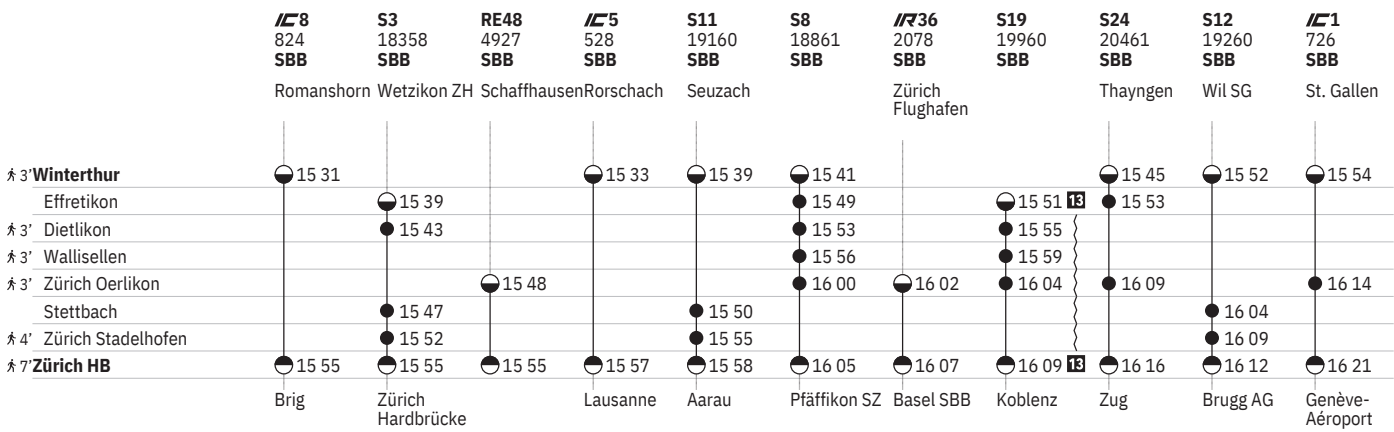

751 Winterthur - Zürich (via Wallisellen/Stadelhofen)  

Stand: 29. August 2024

751 Winterthur - Zürich (via Wallisellen/Stadelhofen)  

Stand: 29. August 2024

751 Winterthur - Zürich (via Wallisellen/Stadelhofen)  

Stand: 29. August 2024

751 Winterthur - Zürich (via Wallisellen/Stadelhofen)  

Stand: 29. August 2024

751 Winterthur - Zürich (via Wallisellen/Stadelhofen)  

Stand: 29. August 2024

751 Winterthur - Zürich (via Wallisellen/Stadelhofen)  

- ① Montag
- ② Dienstag
- ④ Donnerstag
- ⑤ Freitag
- ⑥ Samstag
- ⑦ Sonntag
- Ⓐ Montag-Freitag ohne allg. Feiertage
- Ⓑ Täglich ohne Samstage
- Ⓒ Samstage, Sonn- und allg. Feiertage
- ✕ Montag-Samstag ohne allg. Feiertage
- ➔ Fahrpläne der Gegenrichtung, bitte weiterblättern
- ➔ Fahrpläne der Gegenrichtung, bitte zurückblättern
- Abfahrtszeit
- ⊖ Ankunftszeit
- ⊖ Abfahrtszeit
- 👁 Selbstkontrolle
- [] Verkehrt nur zeitweise auf diesem Abschnitt
- 🚏 Zug
-  EuroCity
-  InterCity
-  InterRegio
-  RegioExpress
-  S-Bahn
-  Nacht-S-Bahn
-  Rollstuhlgängig