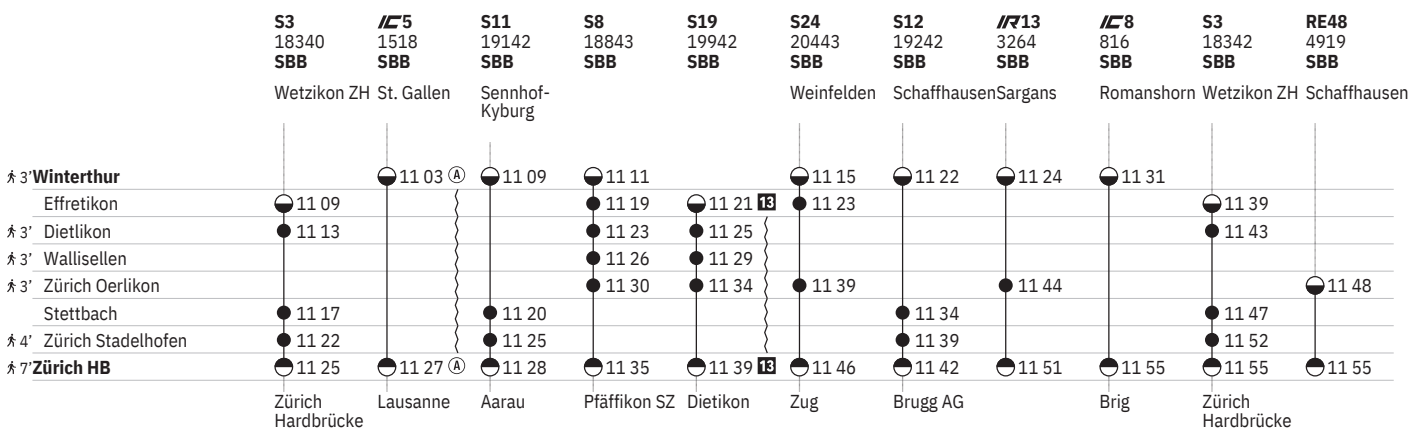

751 Winterthur - Zürich (via Wallisellen/Stadelhofen)  

Stand: 29. August 2024

751 Winterthur - Zürich (via Wallisellen/Stadelhofen)  

Stand: 29. August 2024

751 Winterthur - Zürich (via Wallisellen/Stadelhofen)  

Stand: 29. August 2024

751 Winterthur - Zürich (via Wallisellen/Stadelhofen)  

Stand: 29. August 2024

751 Winterthur - Zürich (via Wallisellen/Stadelhofen)  

Stand: 29. August 2024

751 Winterthur - Zürich (via Wallisellen/Stadelhofen)  

- ① Montag
- ② Dienstag
- ④ Donnerstag
- ⑤ Freitag
- ⑥ Samstag
- ⑦ Sonntag
- Ⓐ Montag-Freitag ohne allg. Feiertage
- Ⓑ Täglich ohne Samstage
- Ⓒ Samstage, Sonn- und allg. Feiertage
- ✕ Montag-Samstag ohne allg. Feiertage
- ➔ Fahrpläne der Gegenrichtung, bitte weiterblättern
- ➔ Fahrpläne der Gegenrichtung, bitte zurückblättern
- Abfahrtszeit
- ⊖ Ankunftszeit
- ⊖ Abfahrtszeit
- 👁 Selbstkontrolle
- [] Verkehrt nur zeitweise auf diesem Abschnitt
- 🚏 Zug
-  EuroCity
-  InterCity
-  InterRegio
-  RegioExpress
-  S-Bahn
-  Nacht-S-Bahn
-  Rollstuhlgängig