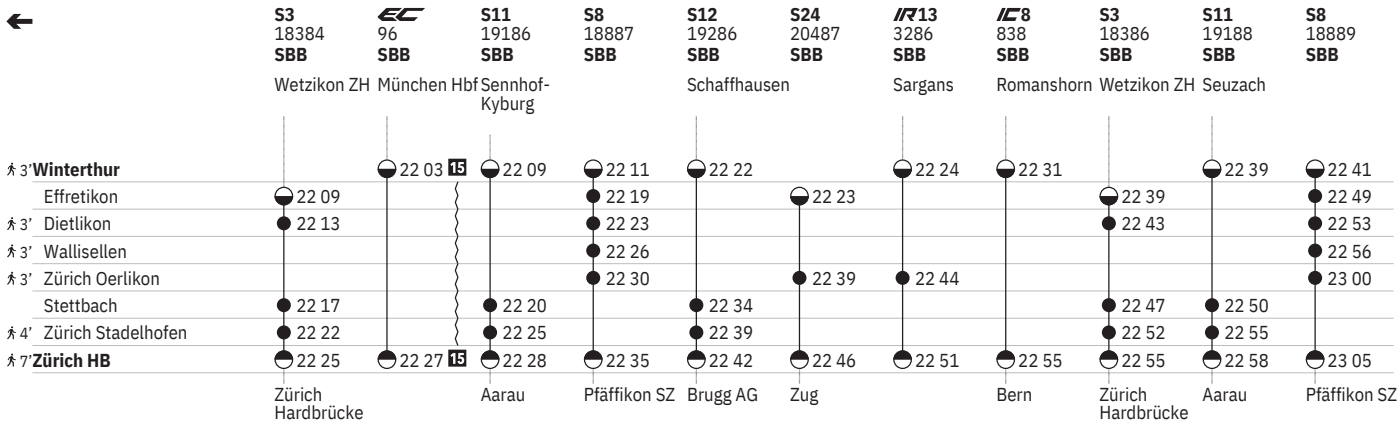

751 Winterthur - Zürich (via Wallisellen/Stadelhofen)

Stand: 29. August 2024