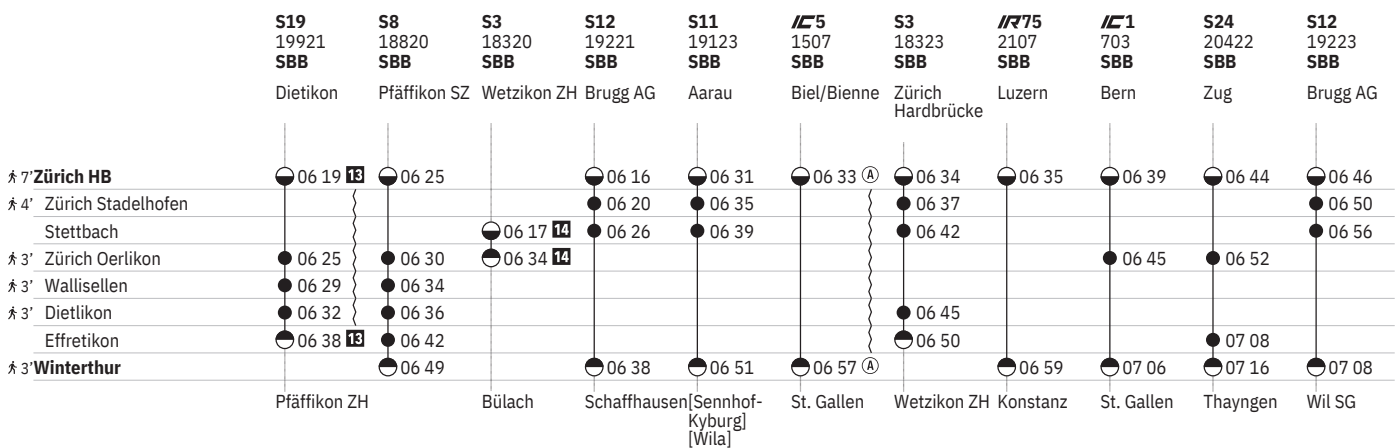

751 Zürich - Winterthur (via Wallisellen/Stadelhofen)  

Stand: 29. August 2024

751 Zürich - Winterthur (via Wallisellen/Stadelhofen)  

Stand: 29. August 2024

751 Zürich - Winterthur (via Wallisellen/Stadelhofen)  

Stand: 29. August 2024

751 Zürich - Winterthur (via Wallisellen/Stadelhofen)  

Stand: 29. August 2024

	IC81 813 SBB Interlaken Ost	RE48 4918 SBB	IR13 3265 SBB	S24 20440 SBB Zug	S12 19241 SBB Brugg AG	S19 19941 SBB Dietikon	S8 18840 SBB Pfäffikon SZ	S11 19143 SBB Aarau	EC 191 SBB	S3 18343 SBB Zürich Hardbrücke	IR75 2117 SBB Luzern
7: Zürich HB	11 05	11 05	11 09	11 14	11 16	11 19 IB	11 25	11 31	11 33	11 34	11 35
4: Zürich Stadelhofen Stettbach					11 20 11 26			11 35 11 39		11 37 11 42	
3: Zürich Oerlikon		11 10	11 15	11 22		11 25	11 30				
3: Wallisellen						11 29	11 34				
3: Dietlikon Effretikon				11 38		11 32 11 38 IB	11 36 11 42			11 45 11 50	
3: Winterthur	11 29		11 36	11 46	11 38		11 49	11 51	11 57		11 59
	Romanshorn	Schaffhausen	Sargans	Weinfelden	Schaffhausen			Sennhof-Kyburg	München Hbf	Wetzikon ZH	Konstanz

- ① Montag
- ② Dienstag
- ④ Donnerstag
- ⑤ Freitag
- ⑥ Samstag
- ⑦ Sonntag
- Ⓐ Montag-Freitag ohne allg. Feiertage
- Ⓑ Täglich ohne Samstage
- Ⓒ Samstage, Sonn- und allg. Feiertage
- ✕ Montag-Samstag ohne allg. Feiertage
- ➔ Fahrpläne der Gegenrichtung, bitte weiterblättern
- ➔ Fahrpläne der Gegenrichtung, bitte zurückblättern
- Abfahrtszeit
- ⊖ Ankunftszeit
- ⊖ Abfahrtszeit
- 👁 Selbstkontrolle
- [] Verkehrt nur zeitweise auf diesem Abschnitt
- 🚏 Zug
-  EuroCity
-  InterCity
-  InterRegio
-  RegioExpress
-  S-Bahn
-  Nacht-S-Bahn
-  Rollstuhlgängig