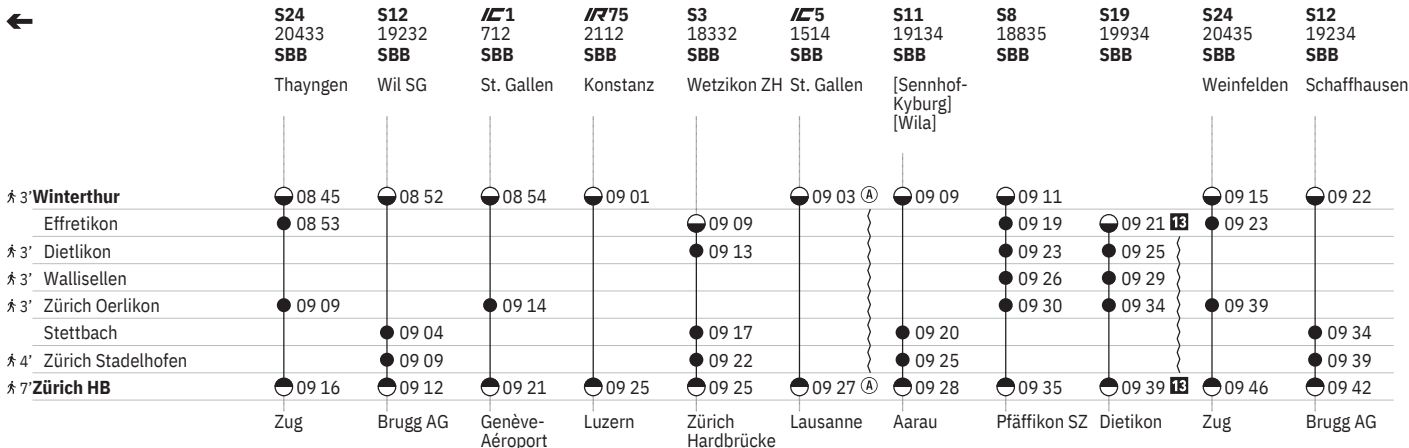

751 Winterthur - Zürich (via Wallisellen/Stadelhofen)  

Stand: 29. August 2024

751 Winterthur - Zürich (via Wallisellen/Stadelhofen)  

Stand: 29. August 2024

751 Winterthur - Zürich (via Wallisellen/Stadelhofen)  

Stand: 29. August 2024

751 Winterthur - Zürich (via Wallisellen/Stadelhofen)  

Stand: 29. August 2024

751 Winterthur - Zürich (via Wallisellen/Stadelhofen)  

Stand: 29. August 2024

751 Winterthur - Zürich (via Wallisellen/Stadelhofen)  