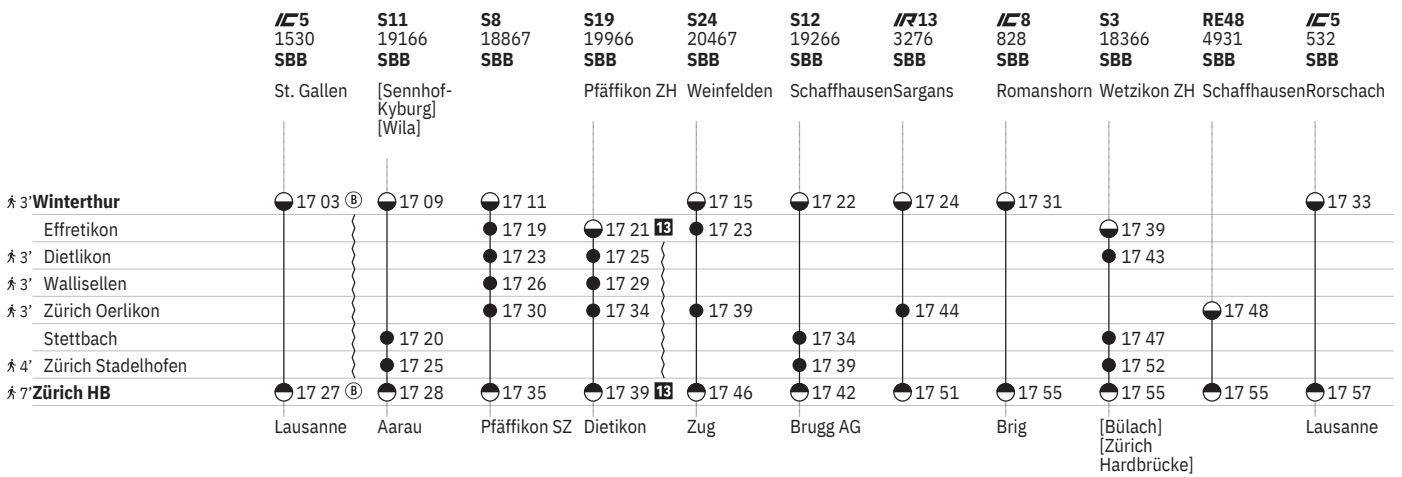

751 Winterthur - Zürich (via Wallisellen/Stadelhofen)  

Stand: 29. August 2024

751 Winterthur - Zürich (via Wallisellen/Stadelhofen)  

Stand: 29. August 2024

751 Winterthur - Zürich (via Wallisellen/Stadelhofen)  

Stand: 29. August 2024

751 Winterthur - Zürich (via Wallisellen/Stadelhofen)  

Stand: 29. August 2024

751 Winterthur - Zürich (via Wallisellen/Stadelhofen)  

Stand: 29. August 2024

751 Winterthur - Zürich (via Wallisellen/Stadelhofen)  

- ① Montag
- ② Dienstag
- ④ Donnerstag
- ⑤ Freitag
- ⑥ Samstag
- ⑦ Sonntag
- Ⓐ Montag-Freitag ohne allg. Feiertage
- Ⓑ Täglich ohne Samstage
- Ⓒ Samstage, Sonn- und allg. Feiertage
- ✕ Montag-Samstag ohne allg. Feiertage
- ➔ Fahrpläne der Gegenrichtung, bitte weiterblättern
- ➔ Fahrpläne der Gegenrichtung, bitte zurückblättern
- Abfahrtszeit
- ⊖ Ankunftszeit
- ⊖ Abfahrtszeit
- 👁 Selbstkontrolle
- [] Verkehrt nur zeitweise auf diesem Abschnitt
- 🚏 Zug
-  EuroCity
-  InterCity
-  InterRegio
-  RegioExpress
-  S-Bahn
-  Nacht-S-Bahn
-  Rollstuhlgängig