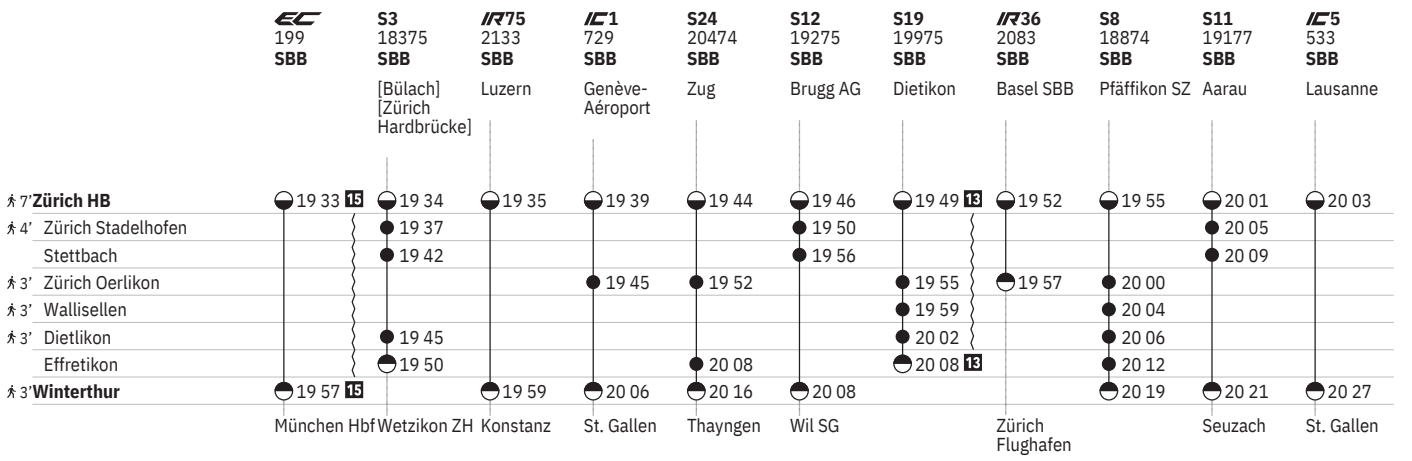

751 Zürich - Winterthur (via Wallisellen/Stadelhofen)  

Stand: 29. August 2024

751 Zürich - Winterthur (via Wallisellen/Stadelhofen)  

Stand: 29. August 2024

751 Zürich - Winterthur (via Wallisellen/Stadelhofen)  

Stand: 29. August 2024

751 Zürich - Winterthur (via Wallisellen/Stadelhofen)  

Stand: 29. August 2024

751 Zürich - Winterthur (via Wallisellen/Stadelhofen)  

Stand: 29. August 2024

751 Zürich - Winterthur (via Wallisellen/Stadelhofen)  