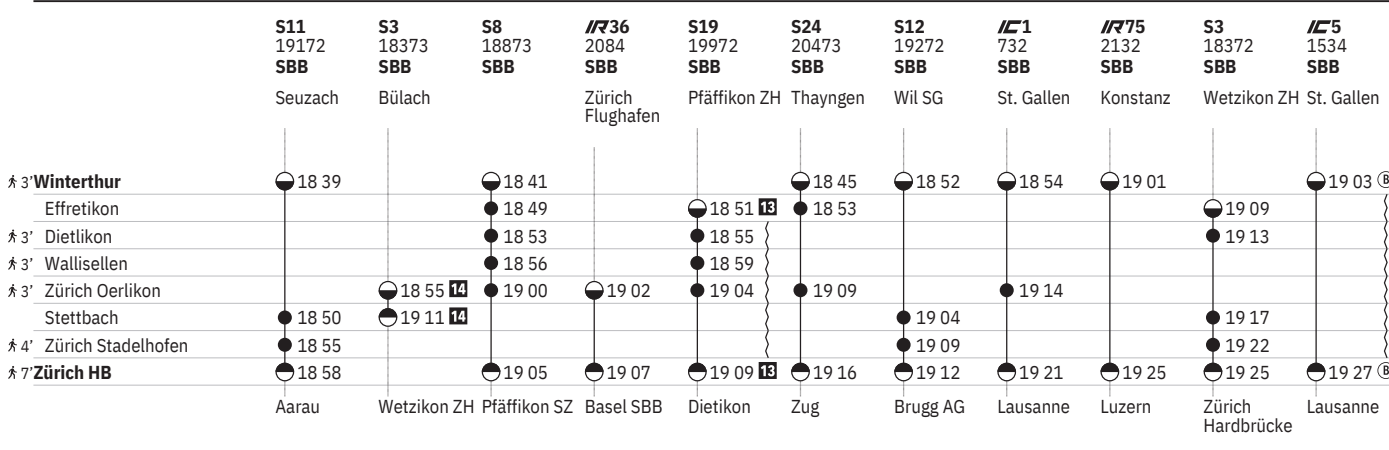

Stand: 29. August 2024

751 Winterthur - Zürich (via Wallisellen/Stadelhofen)  

Stand: 29. August 2024

751 Winterthur - Zürich (via Wallisellen/Stadelhofen)  

Stand: 29. August 2024

751 Winterthur - Zürich (via Wallisellen/Stadelhofen)  

- ① Montag
- ② Dienstag
- ④ Donnerstag
- ⑤ Freitag
- ⑥ Samstag
- ⑦ Sonntag
- Ⓐ Montag-Freitag ohne allg. Feiertage
- Ⓑ Täglich ohne Samstage
- Ⓒ Samstage, Sonn- und allg. Feiertage
- ✕ Montag-Samstag ohne allg. Feiertage
- ➔ Fahrpläne der Gegenrichtung, bitte weiterblättern
- ➔ Fahrpläne der Gegenrichtung, bitte zurückblättern
- Abfahrtszeit
- ⊖ Ankunftszeit
- ⊖ Abfahrtszeit
- 👁 Selbstkontrolle
- [] Verkehrt nur zeitweise auf diesem Abschnitt
- 🚏 Zug
-  EuroCity
-  InterCity
-  InterRegio
-  RegioExpress
-  S-Bahn
-  Nacht-S-Bahn
-  Rollstuhlgängig