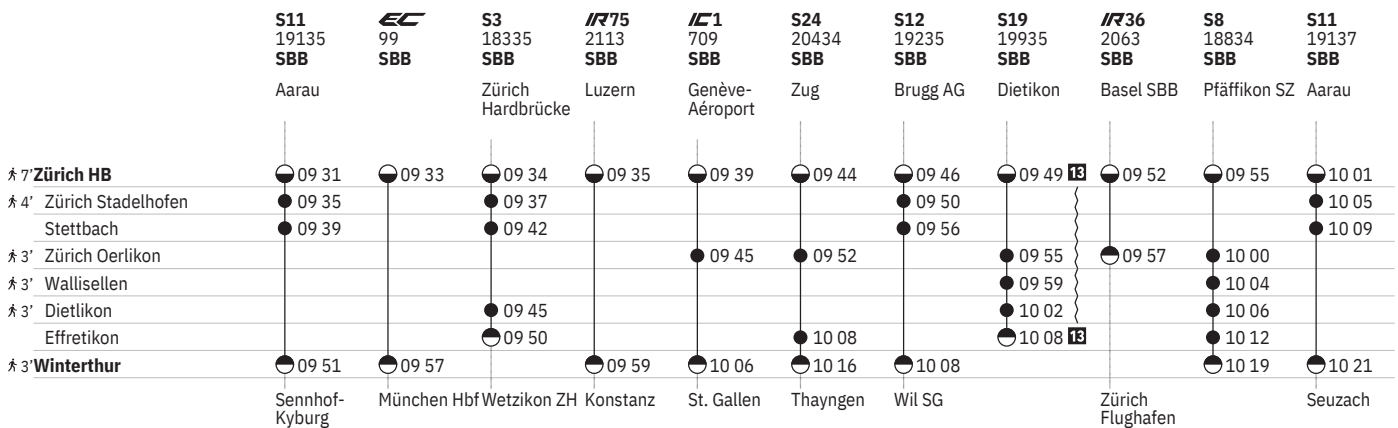

751 Zürich - Winterthur (via Wallisellen/Stadelhofen)  

Stand: 29. August 2024

751 Zürich - Winterthur (via Wallisellen/Stadelhofen)  

Stand: 29. August 2024

751 Zürich - Winterthur (via Wallisellen/Stadelhofen)  

Stand: 29. August 2024

751 Zürich - Winterthur (via Wallisellen/Stadelhofen)  

Stand: 29. August 2024

	IC81 813 SBB Interlaken Ost	RE48 4918 SBB	IR13 3265 SBB	S24 20440 SBB Zug	S12 19241 SBB Brugg AG	S19 19941 SBB Dietikon	S8 18840 SBB Pfäffikon SZ	S11 19143 SBB Aarau	EC 191 SBB	S3 18343 SBB Zürich Hardbrücke	IR75 2117 SBB Luzern
7: Zürich HB	11 05	11 05	11 09	11 14	11 16	11 19 IB	11 25	11 31	11 33	11 34	11 35
4: Zürich Stadelhofen Stettbach					11 20 11 26			11 35 11 39		11 37 11 42	
3: Zürich Oerlikon		11 10	11 15	11 22		11 25	11 30				
3: Wallisellen						11 29	11 34				
3: Dietlikon Effretikon				11 38		11 32 11 38 IB	11 36 11 42			11 45 11 50	
3: Winterthur	11 29		11 36	11 46	11 38		11 49	11 51	11 57		11 59
	Romanshorn	Schaffhausen	Sargans	Weinfelden	Schaffhausen			Sennhof-Kyburg	München Hbf	Wetzikon ZH	Konstanz

Stand: 29. August 2024

751 Winterthur - Zürich (via Wallisellen/Stadelhofen)  

Stand: 29. August 2024

751 Winterthur - Zürich (via Wallisellen/Stadelhofen)  

Stand: 29. August 2024

751 Winterthur - Zürich (via Wallisellen/Stadelhofen)  

- ① Montag
- ② Dienstag
- ④ Donnerstag
- ⑤ Freitag
- ⑥ Samstag
- ⑦ Sonntag
- Ⓐ Montag-Freitag ohne allg. Feiertage
- Ⓑ Täglich ohne Samstage
- Ⓒ Samstage, Sonn- und allg. Feiertage
- ✕ Montag-Samstag ohne allg. Feiertage
- ➔ Fahrpläne der Gegenrichtung, bitte weiterblättern
- ➔ Fahrpläne der Gegenrichtung, bitte zurückblättern
- Abfahrtszeit
- ⊖ Ankunftszeit
- ⊖ Abfahrtszeit
- 👁 Selbstkontrolle
- [] Verkehrt nur zeitweise auf diesem Abschnitt
- 🚏 Zug
-  EuroCity
-  InterCity
-  InterRegio
-  RegioExpress
-  S-Bahn
-  Nacht-S-Bahn
-  Rollstuhlgängig