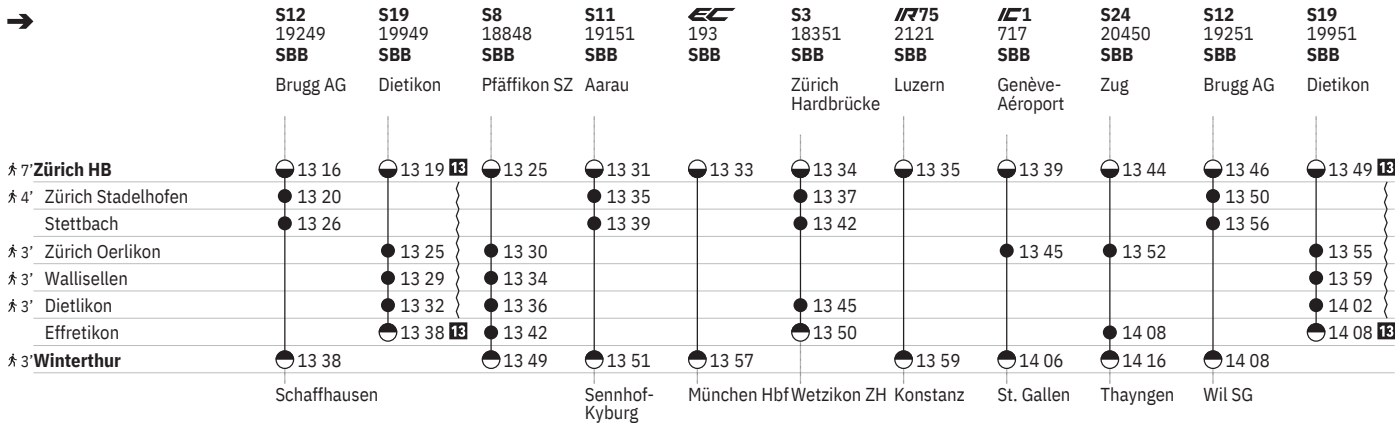

751 Zürich - Winterthur (via Wallisellen/Stadelhofen)

Stand: 29. August 2024