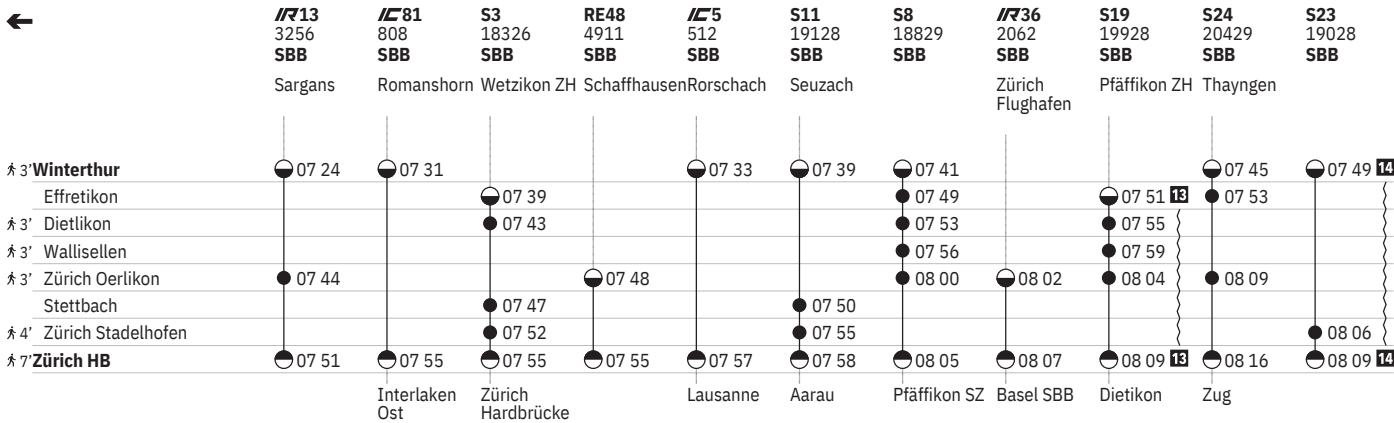

751 Winterthur - Zürich (via Wallisellen/Stadelhofen)  

Stand: 29. August 2024

	S 18012 SBB Zürich Flughafen	S 19010 SBB Oberwinterthur	S8 18819 SBB Ziegelbrücke Zug	S24 20419 SBB Zug	S12 19218 SBB Brugg AG	IR13 3252 SBB St. Gallen	S3 18318 SBB Hinwil	S11 19120 SBB Seuzach	S8 18821 SBB Pfäffikon SZ	IR36 2058 SBB Zürich Flughafen	S24 20421 SBB Thayngen
3' Winterthur	04 30 (A)	04 42	05 11	05 15	05 20	05 24		05 39	05 41		05 45
Effretikon	04 37 (A)	04 50	05 19	05 23			05 37 X		05 49		05 53
3' Dietlikon			05 23		05 29		05 41		05 53		
3' Wallisellen			05 26						05 56		
3' Zürich Oerlikon		05 05	05 30	05 39		05 44			06 00	06 02	06 09
Stettbach					05 34		05 45	05 50			
4' Zürich Stadelhofen					05 39		05 50	05 55			
7' Zürich HB		05 12	05 35	05 46	05 42	05 51	05 53 X	05 58	06 05	06 07	06 16
	Zürich Flughafen		Ziegelbrücke Zug		Brugg AG		Zürich Hardbrücke	Aarau	Pfäffikon SZ	Basel SBB	Zug

751 Winterthur - Zürich (via Wallisellen/Stadelhofen)  

Stand: 29. August 2024

751 Winterthur - Zürich (via Wallisellen/Stadelhofen)  

Stand: 29. August 2024

751 Winterthur - Zürich (via Wallisellen/Stadelhofen)  

Stand: 29. August 2024

751 Winterthur - Zürich (via Wallisellen/Stadelhofen)  

Stand: 29. August 2024

751 Winterthur - Zürich (via Wallisellen/Stadelhofen)  

Stand: 29. August 2024

751 Winterthur - Zürich (via Wallisellen/Stadelhofen)  

- ① Montag
- ② Dienstag
- ④ Donnerstag
- ⑤ Freitag
- ⑥ Samstag
- ⑦ Sonntag
- Ⓐ Montag-Freitag ohne allg. Feiertage
- Ⓑ Täglich ohne Samstage
- Ⓒ Samstage, Sonn- und allg. Feiertage
- ✕ Montag-Samstag ohne allg. Feiertage
- ➔ Fahrpläne der Gegenrichtung, bitte weiterblättern
- ➔ Fahrpläne der Gegenrichtung, bitte zurückblättern
- Abfahrtszeit
- ⊖ Ankunftszeit
- ⊖ Abfahrtszeit
- 👁 Selbstkontrolle
- [] Verkehrt nur zeitweise auf diesem Abschnitt
- 🚏 Zug
-  EuroCity
-  InterCity
-  InterRegio
-  RegioExpress
-  S-Bahn
-  Nacht-S-Bahn
-  Rollstuhlgängig