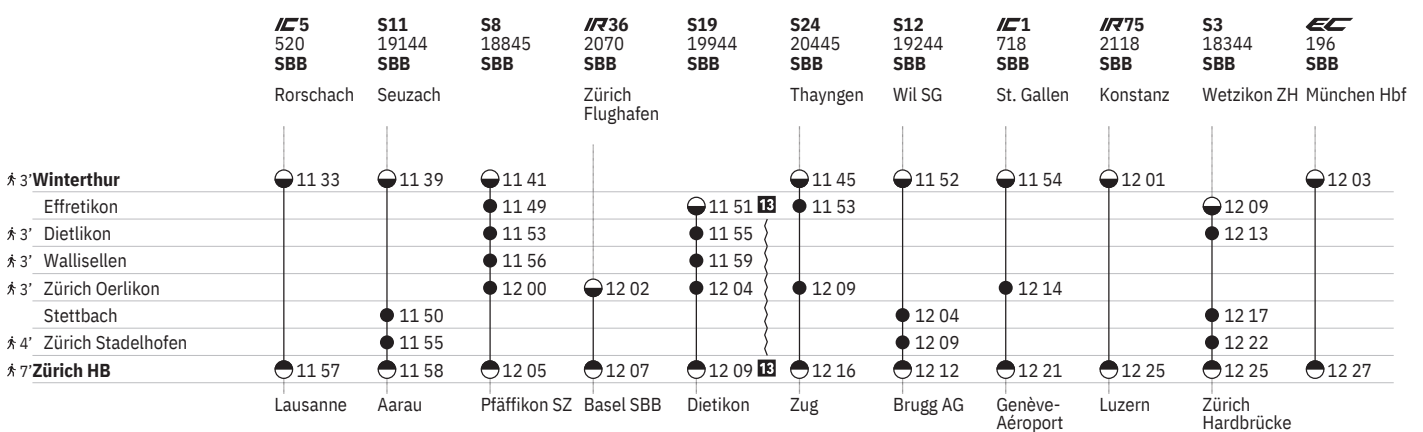

751 Winterthur - Zürich (via Wallisellen/Stadelhofen)  

Stand: 29. August 2024

751 Winterthur - Zürich (via Wallisellen/Stadelhofen)  

Stand: 29. August 2024

751 Winterthur - Zürich (via Wallisellen/Stadelhofen)  

Stand: 29. August 2024

751 Winterthur - Zürich (via Wallisellen/Stadelhofen)  

Stand: 29. August 2024

751 Winterthur - Zürich (via Wallisellen/Stadelhofen)  

Stand: 29. August 2024

751 Winterthur - Zürich (via Wallisellen/Stadelhofen)  

- ① Montag
- ② Dienstag
- ④ Donnerstag
- ⑤ Freitag
- ⑥ Samstag
- ⑦ Sonntag
- Ⓐ Montag-Freitag ohne allg. Feiertage
- Ⓑ Täglich ohne Samstage
- Ⓒ Samstage, Sonn- und allg. Feiertage
- ✕ Montag-Samstag ohne allg. Feiertage
- ➔ Fahrpläne der Gegenrichtung, bitte weiterblättern
- ➔ Fahrpläne der Gegenrichtung, bitte zurückblättern
- Abfahrtszeit
- ⊖ Ankunftszeit
- ⊖ Abfahrtszeit
- 👁 Selbstkontrolle
- [] Verkehrt nur zeitweise auf diesem Abschnitt
- 🚏 Zug
-  EuroCity
-  InterCity
-  InterRegio
-  RegioExpress
-  S-Bahn
-  Nacht-S-Bahn
-  Rollstuhlgängig