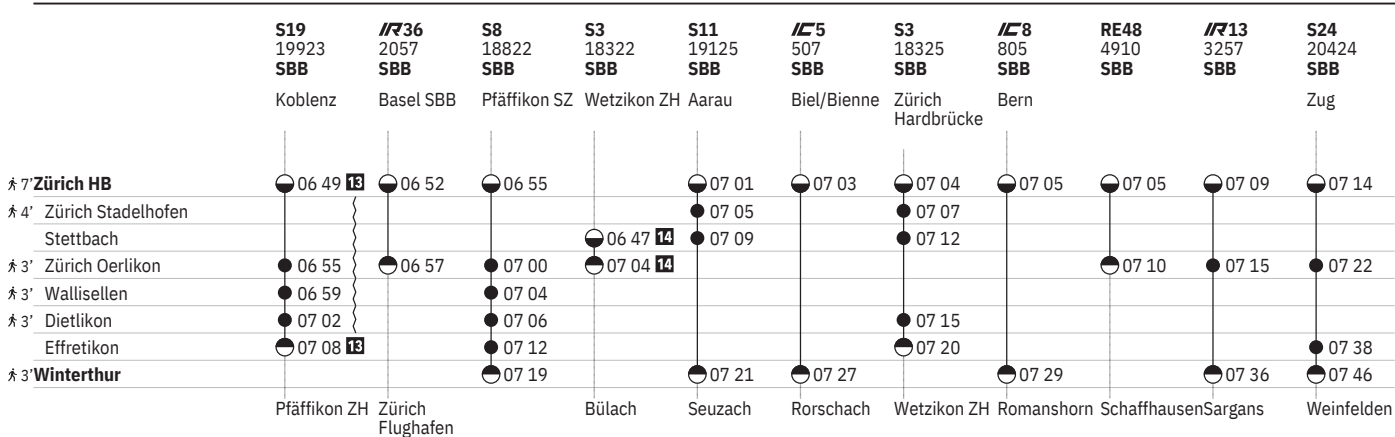

751 Zürich - Winterthur (via Wallisellen/Stadelhofen)  

Stand: 29. August 2024

751 Zürich - Winterthur (via Wallisellen/Stadelhofen)  

Stand: 29. August 2024

751 Zürich - Winterthur (via Wallisellen/Stadelhofen)  

Stand: 29. August 2024

751 Zürich - Winterthur (via Wallisellen/Stadelhofen)  

Stand: 29. August 2024

	IC81 813 SBB Interlaken Ost	RE48 4918 SBB	IR13 3265 SBB	S24 20440 SBB Zug	S12 19241 SBB Brugg AG	S19 19941 SBB Dietikon	S8 18840 SBB Pfäffikon SZ	S11 19143 SBB Aarau	EC 191 SBB	S3 18343 SBB Zürich Hardbrücke	IR75 2117 SBB Luzern
7: Zürich HB	11 05	11 05	11 09	11 14	11 16	11 19 IB	11 25	11 31	11 33	11 34	11 35
4: Zürich Stadelhofen Stettbach					11 20 11 26			11 35 11 39		11 37 11 42	
3: Zürich Oerlikon		11 10	11 15	11 22		11 25	11 30				
3: Wallisellen						11 29	11 34				
3: Dietlikon Effretikon				11 38		11 32 11 38 IB	11 36 11 42			11 45 11 50	
3: Winterthur	11 29		11 36	11 46	11 38		11 49	11 51	11 57		11 59
	Romanshorn	Schaffhausen	Sargans	Weinfelden	Schaffhausen			Sennhof-Kyburg	München Hbf	Wetzikon ZH	Konstanz