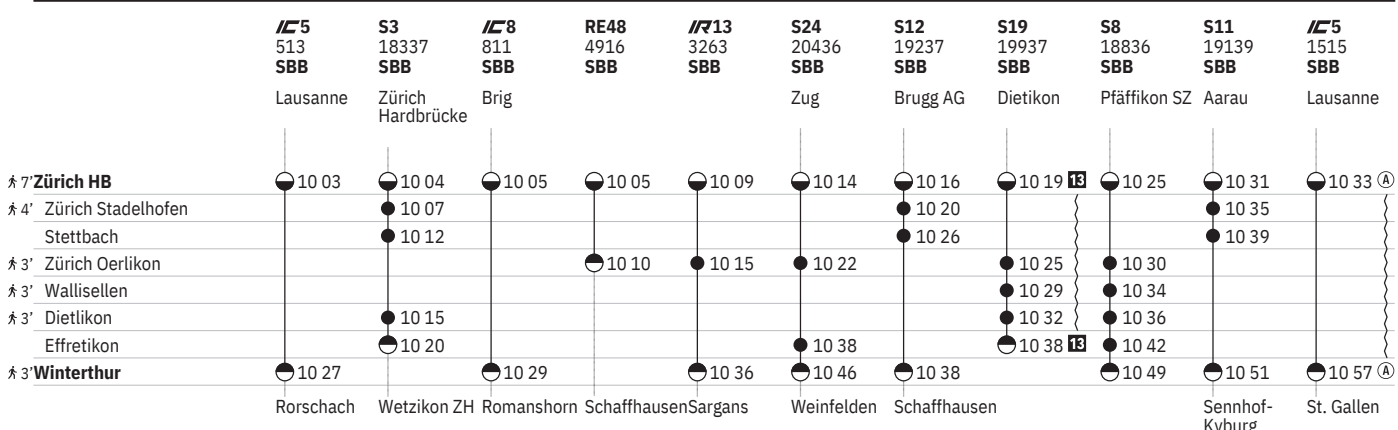

751 Zürich - Winterthur (via Wallisellen/Stadelhofen)  

Stand: 29. August 2024

751 Zürich - Winterthur (via Wallisellen/Stadelhofen)  

Stand: 29. August 2024

751 Zürich - Winterthur (via Wallisellen/Stadelhofen)  

Stand: 29. August 2024

751 Zürich - Winterthur (via Wallisellen/Stadelhofen)  

Stand: 29. August 2024

	IC81 813 SBB Interlaken Ost	RE48 4918 SBB	IR13 3265 SBB	S24 20440 SBB Zug	S12 19241 SBB Brugg AG	S19 19941 SBB Dietikon	S8 18840 SBB Pfäffikon SZ	S11 19143 SBB Aarau	EC 191 SBB	S3 18343 SBB Zürich Hardbrücke	IR75 2117 SBB Luzern
7: Zürich HB	11 05	11 05	11 09	11 14	11 16	11 19 IB	11 25	11 31	11 33	11 34	11 35
4: Zürich Stadelhofen Stettbach					11 20 11 26			11 35 11 39		11 37 11 42	
3: Zürich Oerlikon		11 10	11 15	11 22		11 25	11 30				
3: Wallisellen						11 29	11 34				
3: Dietlikon Effretikon				11 38		11 32 11 38 IB	11 36 11 42			11 45 11 50	
3: Winterthur	11 29		11 36	11 46	11 38		11 49	11 51	11 57		11 59
	Romanshorn	Schaffhausen	Sargans	Weinfelden	Schaffhausen			Sennhof-Kyburg	München Hbf	Wetzikon ZH	Konstanz