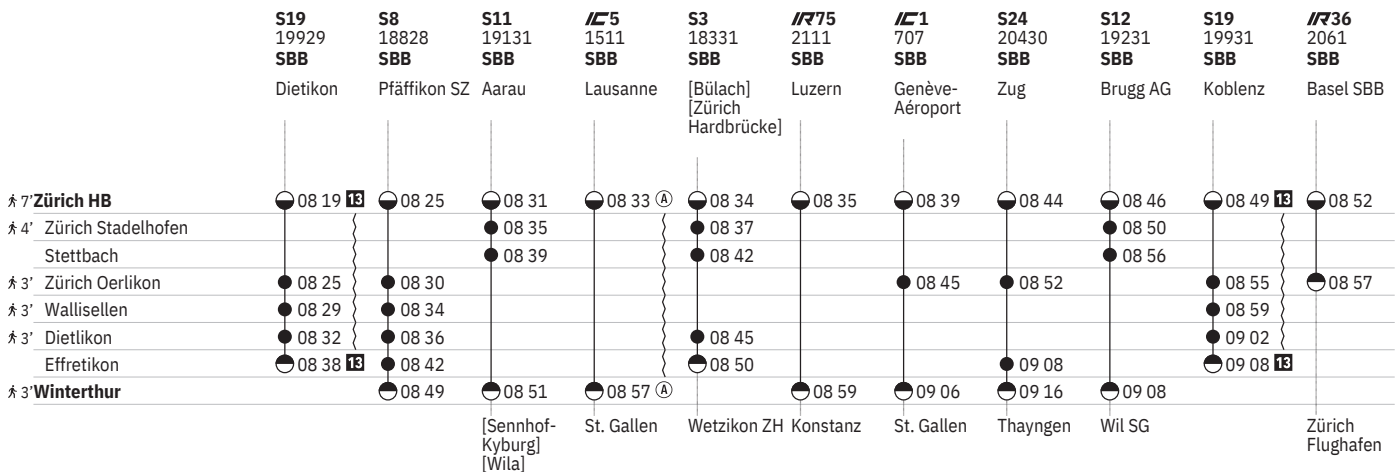

751 Zürich - Winterthur (via Wallisellen/Stadelhofen)  

Stand: 29. August 2024

751 Zürich - Winterthur (via Wallisellen/Stadelhofen)  

Stand: 29. August 2024

751 Zürich - Winterthur (via Wallisellen/Stadelhofen)  

Stand: 29. August 2024

751 Zürich - Winterthur (via Wallisellen/Stadelhofen)  

Stand: 29. August 2024

	IC81 813 SBB Interlaken Ost	RE48 4918 SBB	IR13 3265 SBB	S24 20440 SBB Zug	S12 19241 SBB Brugg AG	S19 19941 SBB Dietikon	S8 18840 SBB Pfäffikon SZ	S11 19143 SBB Aarau	EC 191 SBB	S3 18343 SBB Zürich Hardbrücke	IR75 2117 SBB Luzern
7: Zürich HB	11 05	11 05	11 09	11 14	11 16	11 19 IB	11 25	11 31	11 33	11 34	11 35
4: Zürich Stadelhofen Stettbach					11 20 11 26			11 35 11 39		11 37 11 42	
3: Zürich Oerlikon		11 10	11 15	11 22		11 25	11 30				
3: Wallisellen						11 29	11 34				
3: Dietlikon Effretikon				11 38		11 32 11 38 IB	11 36 11 42			11 45 11 50	
3: Winterthur	11 29		11 36	11 46	11 38		11 49	11 51	11 57		11 59
	Romanshorn	Schaffhausen	Sargans	Weinfelden	Schaffhausen			Sennhof-Kyburg	München Hbf	Wetzikon ZH	Konstanz