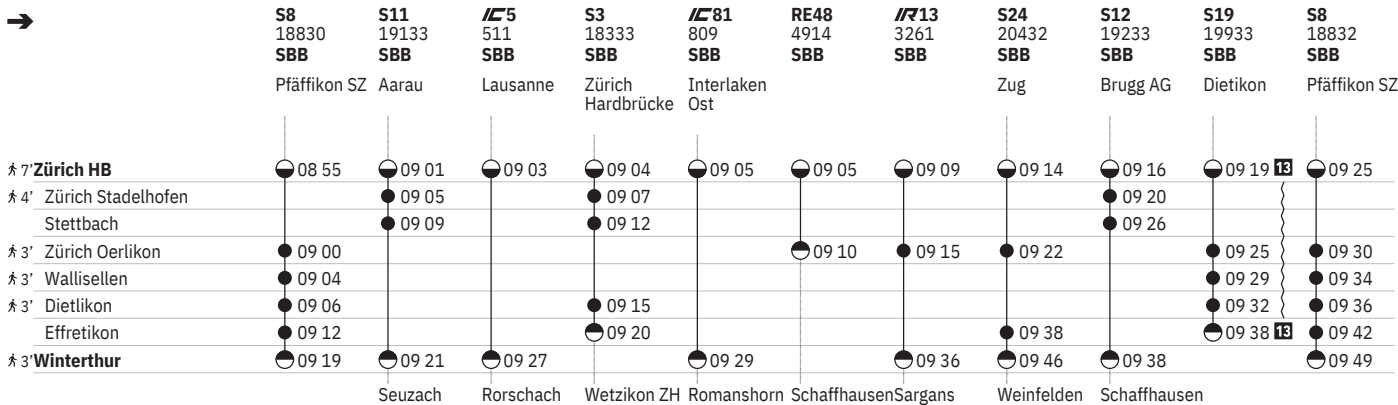

751 Zürich - Winterthur (via Wallisellen/Stadelhofen)  

Stand: 29. August 2024

751 Zürich - Winterthur (via Wallisellen/Stadelhofen)  

Stand: 29. August 2024

751 Zürich - Winterthur (via Wallisellen/Stadelhofen)  

Stand: 29. August 2024

751 Zürich - Winterthur (via Wallisellen/Stadelhofen)  

Stand: 29. August 2024

	IC81 813 SBB Interlaken Ost	RE48 4918 SBB	IR13 3265 SBB	S24 20440 SBB Zug	S12 19241 SBB Brugg AG	S19 19941 SBB Dietikon	S8 18840 SBB Pfäffikon SZ	S11 19143 SBB Aarau	EC 191 SBB	S3 18343 SBB Zürich Hardbrücke	IR75 2117 SBB Luzern
7: Zürich HB	11 05	11 05	11 09	11 14	11 16	11 19 IB	11 25	11 31	11 33	11 34	11 35
4: Zürich Stadelhofen Stettbach					11 20 11 26			11 35 11 39		11 37 11 42	
3: Zürich Oerlikon		11 10	11 15	11 22		11 25	11 30				
3: Wallisellen						11 29	11 34				
3: Dietlikon Effretikon				11 38		11 32 11 38 IB	11 36 11 42			11 45 11 50	
3: Winterthur	11 29		11 36	11 46	11 38		11 49	11 51	11 57		11 59
	Romanshorn	Schaffhausen	Sargans	Weinfelden	Schaffhausen			Sennhof-Kyburg	München Hbf	Wetzikon ZH	Konstanz