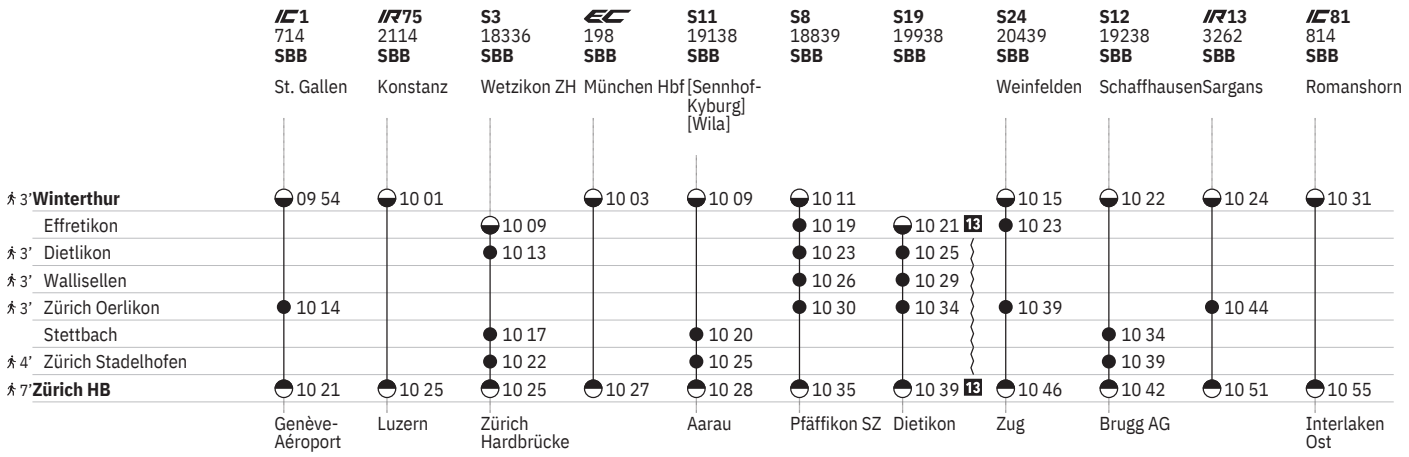

751 Winterthur - Zürich (via Wallisellen/Stadelhofen)  

Stand: 29. August 2024

751 Winterthur - Zürich (via Wallisellen/Stadelhofen)  

Stand: 29. August 2024

751 Winterthur - Zürich (via Wallisellen/Stadelhofen)  

Stand: 29. August 2024

751 Winterthur - Zürich (via Wallisellen/Stadelhofen)  

Stand: 29. August 2024

751 Winterthur - Zürich (via Wallisellen/Stadelhofen)  

Stand: 29. August 2024

751 Winterthur - Zürich (via Wallisellen/Stadelhofen)  

- ① Montag
- ② Dienstag
- ④ Donnerstag
- ⑤ Freitag
- ⑥ Samstag
- ⑦ Sonntag
- Ⓐ Montag-Freitag ohne allg. Feiertage
- Ⓑ Täglich ohne Samstage
- Ⓒ Samstage, Sonn- und allg. Feiertage
- ✕ Montag-Samstag ohne allg. Feiertage
- ➔ Fahrpläne der Gegenrichtung, bitte weiterblättern
- ➔ Fahrpläne der Gegenrichtung, bitte zurückblättern
- Abfahrtszeit
- ⊖ Ankunftszeit
- ⊖ Abfahrtszeit
- 👁 Selbstkontrolle
- [] Verkehrt nur zeitweise auf diesem Abschnitt
- 🚏 Zug
-  EuroCity
-  InterCity
-  InterRegio
-  RegioExpress
-  S-Bahn
-  Nacht-S-Bahn
-  Rollstuhlgängig