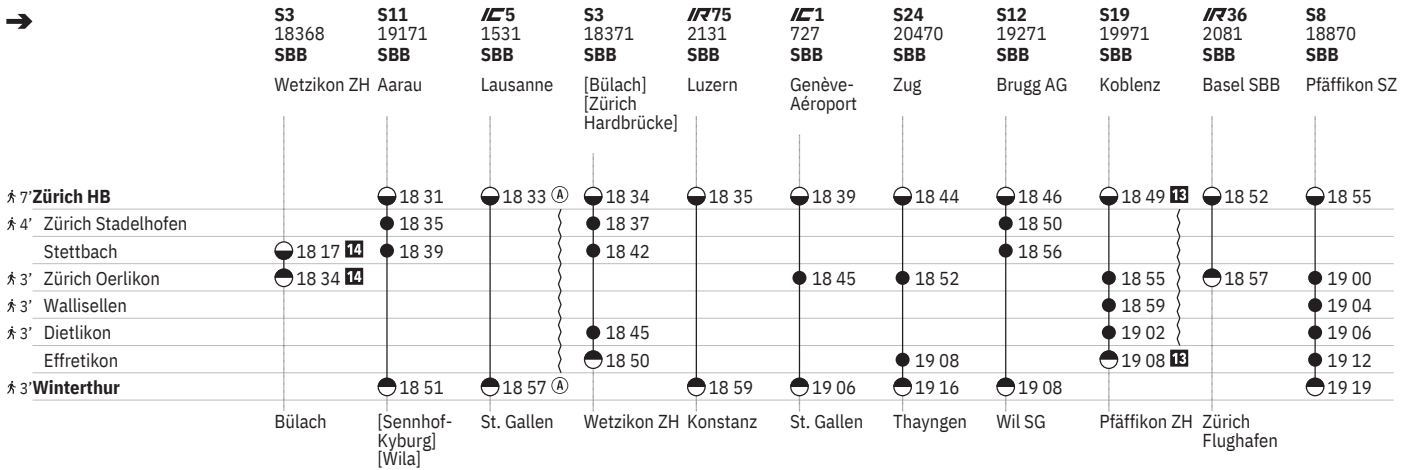

751 Zürich - Winterthur (via Wallisellen/Stadelhofen)  

Stand: 29. August 2024

751 Zürich - Winterthur (via Wallisellen/Stadelhofen)  

Stand: 29. August 2024

751 Zürich - Winterthur (via Wallisellen/Stadelhofen)  

Stand: 29. August 2024

751 Zürich - Winterthur (via Wallisellen/Stadelhofen)  

Stand: 29. August 2024

751 Zürich - Winterthur (via Wallisellen/Stadelhofen)  

Stand: 29. August 2024

751 Zürich - Winterthur (via Wallisellen/Stadelhofen)  