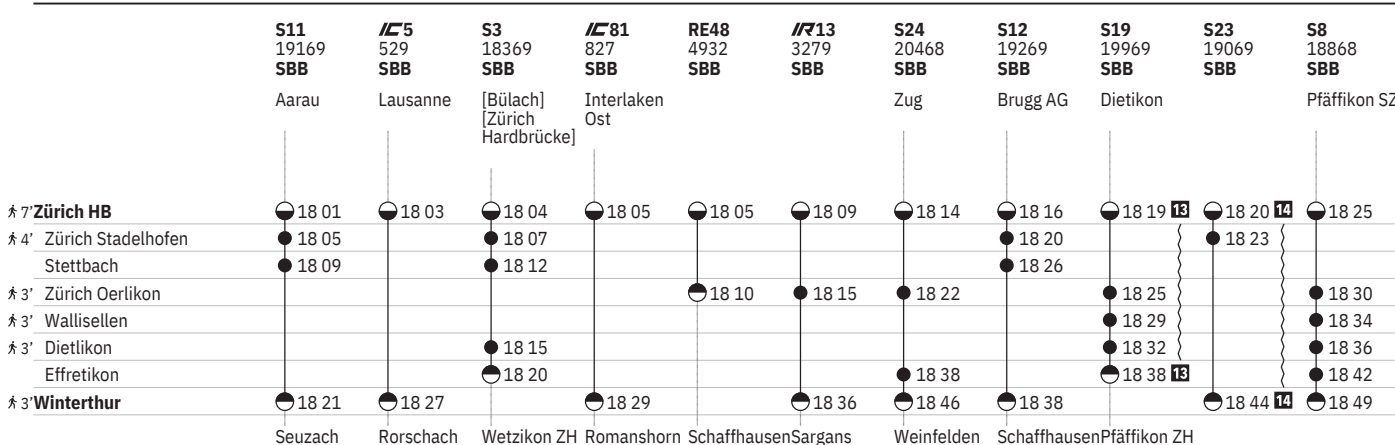

751 Zürich - Winterthur (via Wallisellen/Stadelhofen)  

Stand: 29. August 2024

751 Zürich - Winterthur (via Wallisellen/Stadelhofen)  

Stand: 29. August 2024

751 Zürich - Winterthur (via Wallisellen/Stadelhofen)  

Stand: 29. August 2024

751 Zürich - Winterthur (via Wallisellen/Stadelhofen)  

Stand: 29. August 2024

751 Zürich - Winterthur (via Wallisellen/Stadelhofen)  

Stand: 29. August 2024

751 Zürich - Winterthur (via Wallisellen/Stadelhofen)  