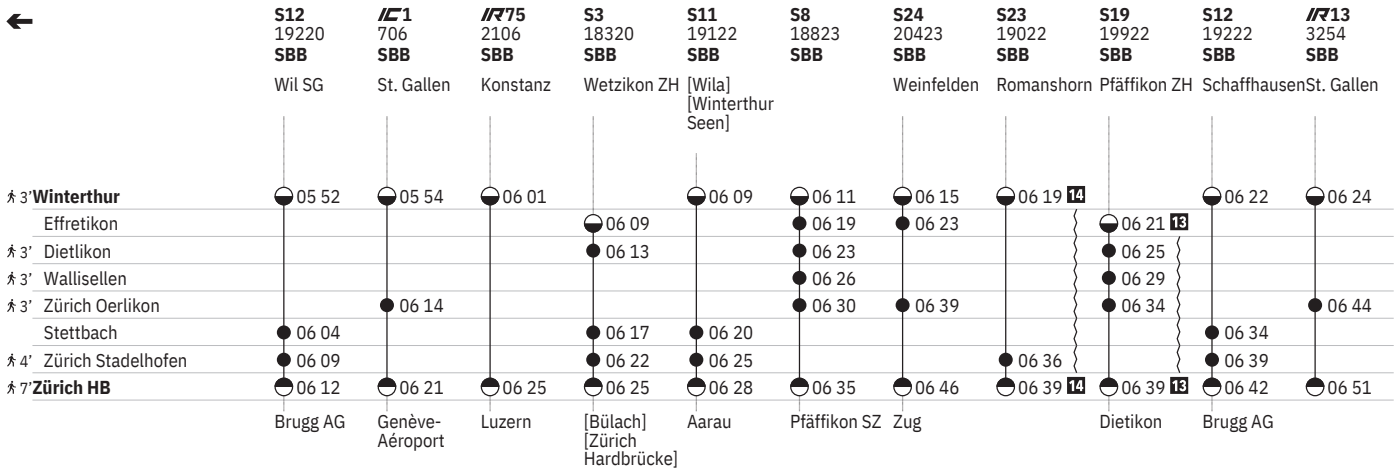

751 Winterthur - Zürich (via Wallisellen/Stadelhofen)

Stand: 29. August 2024