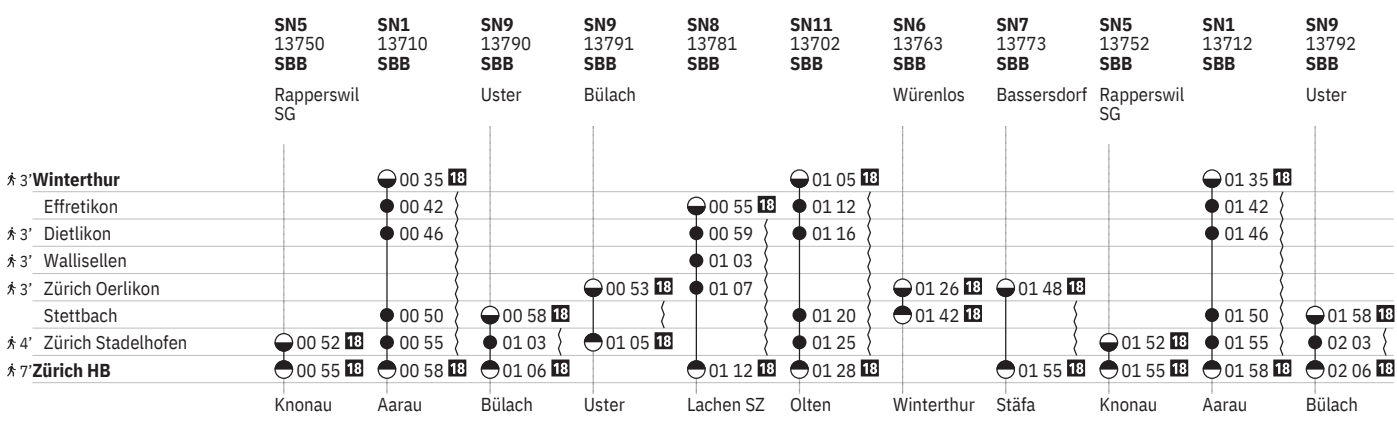

Stand: 29. August 2024

751 Winterthur - Zürich (via Wallisellen/Stadelhofen)  

Stand: 29. August 2024

751 Winterthur - Zürich (via Wallisellen/Stadelhofen)  

Stand: 29. August 2024

751 Winterthur - Zürich (via Wallisellen/Stadelhofen)  

Stand: 29. August 2024

751 Winterthur - Zürich (via Wallisellen/Stadelhofen)  

Stand: 29. August 2024

751 Winterthur - Zürich (via Wallisellen/Stadelhofen)  

Stand: 29. August 2024

	SN9 13793 SBB Bülach	SN7 13772 SBB Stäfa	SN8 13783 SBB Pfäffikon ZH	SN11 13704 SBB	SN6 13765 SBB Würenlos	SN7 13775 SBB Bassersdorf	SN5 13754 SBB Pfäffikon SZ	SN1 13714 SBB	SN9 13794 SBB Uster	SN9 13795 SBB Bülach	SN7 13774 SBB Stäfa
† 3' Winterthur				02 05 18							
Effretikon			01 55 18	02 12				02 35 18			
† 3' Dietlikon			01 59	02 16				02 42			
† 3' Wallisellen			02 03					02 46			
† 3' Zürich Oerlikon	01 53 18		02 07		02 26 18	02 48 18		02 50		02 53 18	
Stettbach				02 20	02 42 18			02 55	02 58 18		
† 4' Zürich Stadelhofen	02 05 18	02 06 18		02 25			02 52 18	02 55	03 03	03 05 18	03 06 18
† 7' Zürich HB		02 08 18	02 12 18	02 28 18		02 55 18	02 55 18	02 58 18	03 06 18		03 08 18
	Uster	Bassersdorf	Lachen SZ	Olten	Winterthur	Stäfa	Knonau	Aarau	Bülach	Uster	Bassersdorf