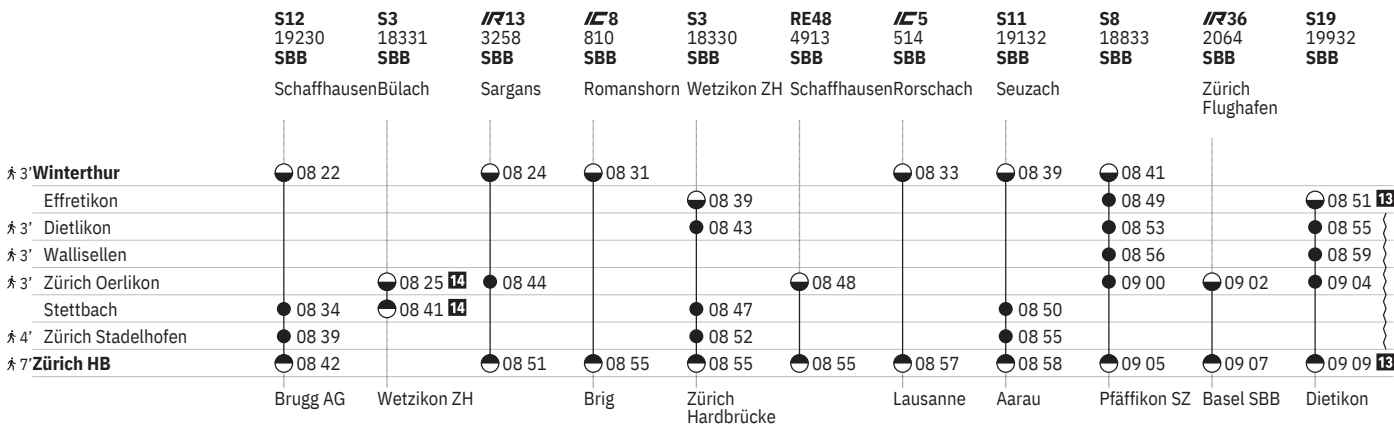

751 Winterthur - Zürich (via Wallisellen/Stadelhofen)  

Stand: 29. August 2024

	S 18012 SBB Zürich Flughafen	S 19010 SBB Oberwinterthur	S8 18819 SBB Ziegelbrücke Zug	S24 20419 SBB Zug	S12 19218 SBB Brugg AG	IR13 3252 SBB St. Gallen	S3 18318 SBB Hinwil	S11 19120 SBB Seuzach	S8 18821 SBB Pfäffikon SZ	IR36 2058 SBB Zürich Flughafen	S24 20421 SBB Thayngen
3' Winterthur	04 30 (A)	04 42	05 11	05 15	05 20	05 24		05 39	05 41		05 45
Effretikon	04 37 (A)	04 50	05 19	05 23			05 37 X		05 49		05 53
3' Dietlikon			05 23		05 29		05 41		05 53		
3' Wallisellen			05 26						05 56		
3' Zürich Oerlikon		05 05	05 30	05 39		05 44			06 00	06 02	06 09
Stettbach					05 34		05 45	05 50			
4' Zürich Stadelhofen					05 39		05 50	05 55			
7' Zürich HB		05 12	05 35	05 46	05 42	05 51	05 53 X	05 58	06 05	06 07	06 16
	Zürich Flughafen		Ziegelbrücke Zug		Brugg AG		Zürich Hardbrücke	Aarau	Pfäffikon SZ	Basel SBB	Zug

751 Winterthur - Zürich (via Wallisellen/Stadelhofen)  

Stand: 29. August 2024

751 Winterthur - Zürich (via Wallisellen/Stadelhofen)  

Stand: 29. August 2024

751 Winterthur - Zürich (via Wallisellen/Stadelhofen)  

Stand: 29. August 2024

751 Winterthur - Zürich (via Wallisellen/Stadelhofen)  

Stand: 29. August 2024

751 Winterthur - Zürich (via Wallisellen/Stadelhofen)  

Stand: 29. August 2024

751 Winterthur - Zürich (via Wallisellen/Stadelhofen)  