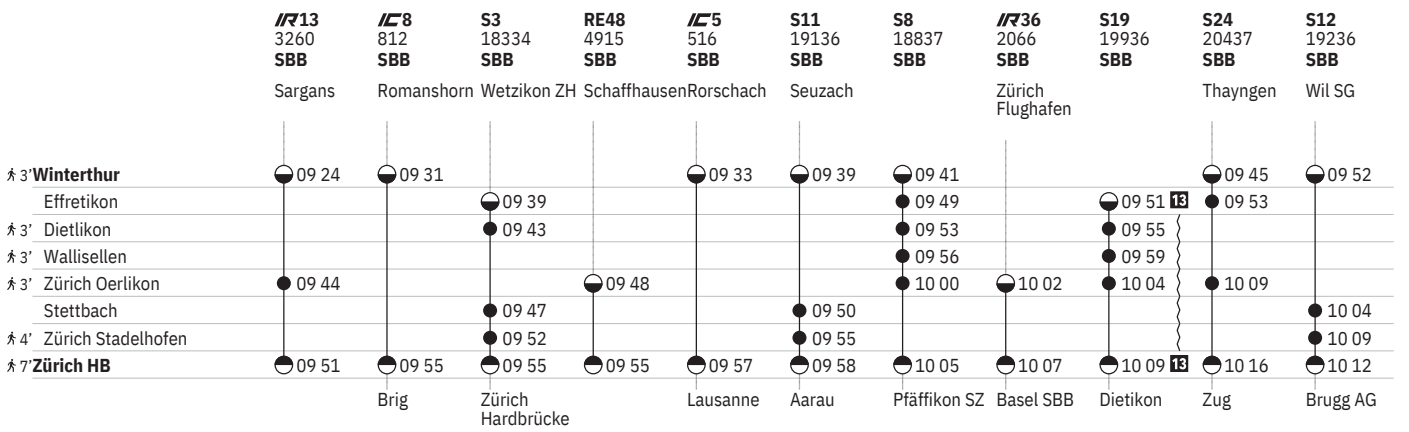

751 Winterthur - Zürich (via Wallisellen/Stadelhofen)  

Stand: 29. August 2024

751 Winterthur - Zürich (via Wallisellen/Stadelhofen)  

Stand: 29. August 2024

751 Winterthur - Zürich (via Wallisellen/Stadelhofen)  

Stand: 29. August 2024

751 Winterthur - Zürich (via Wallisellen/Stadelhofen)  

Stand: 29. August 2024

751 Winterthur - Zürich (via Wallisellen/Stadelhofen)  

Stand: 29. August 2024

751 Winterthur - Zürich (via Wallisellen/Stadelhofen)  

- ① Montag
- ② Dienstag
- ④ Donnerstag
- ⑤ Freitag
- ⑥ Samstag
- ⑦ Sonntag
- Ⓐ Montag-Freitag ohne allg. Feiertage
- Ⓑ Täglich ohne Samstage
- Ⓒ Samstage, Sonn- und allg. Feiertage
- ✕ Montag-Samstag ohne allg. Feiertage
- ➔ Fahrpläne der Gegenrichtung, bitte weiterblättern
- ➔ Fahrpläne der Gegenrichtung, bitte zurückblättern
- Abfahrtszeit
- ⊖ Ankunftszeit
- ⊖ Abfahrtszeit
- 👁 Selbstkontrolle
- [] Verkehrt nur zeitweise auf diesem Abschnitt
- 🚏 Zug
-  EuroCity
-  InterCity
-  InterRegio
-  RegioExpress
-  S-Bahn
-  Nacht-S-Bahn
-  Rollstuhlgängig