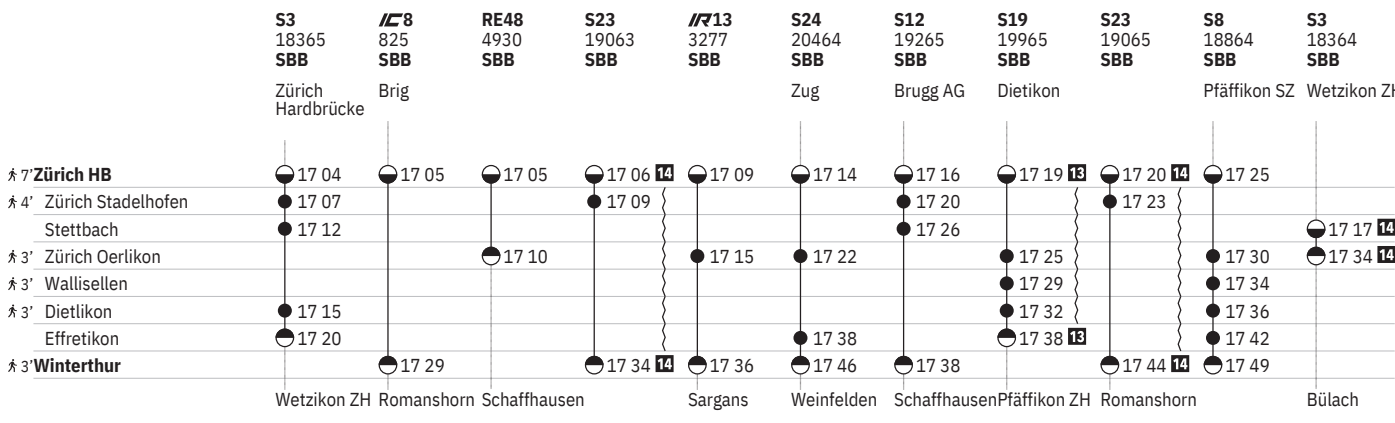

751 Zürich - Winterthur (via Wallisellen/Stadelhofen)  

Stand: 29. August 2024

751 Zürich - Winterthur (via Wallisellen/Stadelhofen)  

Stand: 29. August 2024

751 Zürich - Winterthur (via Wallisellen/Stadelhofen)  

Stand: 29. August 2024

751 Zürich - Winterthur (via Wallisellen/Stadelhofen)  

Stand: 29. August 2024

751 Zürich - Winterthur (via Wallisellen/Stadelhofen)  

Stand: 29. August 2024

751 Zürich - Winterthur (via Wallisellen/Stadelhofen)  

- ① Montag
- ② Dienstag
- ④ Donnerstag
- ⑤ Freitag
- ⑥ Samstag
- ⑦ Sonntag
- Ⓐ Montag-Freitag ohne allg. Feiertage
- Ⓑ Täglich ohne Samstage
- Ⓒ Samstage, Sonn- und allg. Feiertage
- ✕ Montag-Samstag ohne allg. Feiertage
- ➔ Fahrpläne der Gegenrichtung, bitte weiterblättern
- ➔ Fahrpläne der Gegenrichtung, bitte zurückblättern
- Abfahrtszeit
- ⊖ Ankunftszeit
- ⊖ Abfahrtszeit
- 👁 Selbstkontrolle
- [] Verkehrt nur zeitweise auf diesem Abschnitt
- 🚏 Zug
-  EuroCity
-  InterCity
-  InterRegio
-  RegioExpress
-  S-Bahn
-  Nacht-S-Bahn
-  Rollstuhlgängig