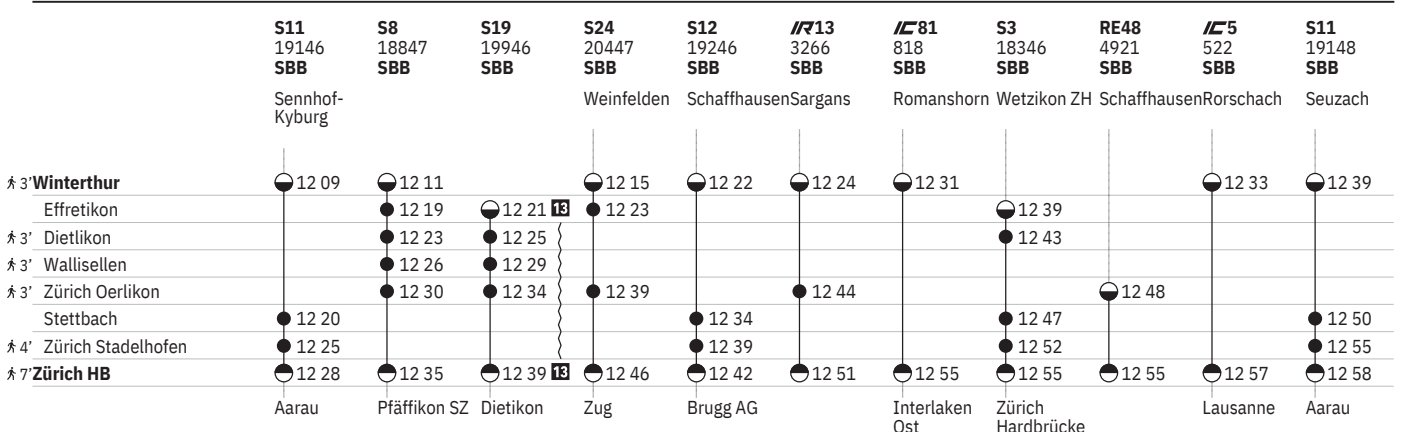

751 Winterthur - Zürich (via Wallisellen/Stadelhofen)  

Stand: 29. August 2024

751 Winterthur - Zürich (via Wallisellen/Stadelhofen)  

Stand: 29. August 2024

751 Winterthur - Zürich (via Wallisellen/Stadelhofen)  

Stand: 29. August 2024

751 Winterthur - Zürich (via Wallisellen/Stadelhofen)  

Stand: 29. August 2024

751 Winterthur - Zürich (via Wallisellen/Stadelhofen)  

Stand: 29. August 2024

751 Winterthur - Zürich (via Wallisellen/Stadelhofen)  

- ① Montag
- ② Dienstag
- ④ Donnerstag
- ⑤ Freitag
- ⑥ Samstag
- ⑦ Sonntag
- Ⓐ Montag-Freitag ohne allg. Feiertage
- Ⓑ Täglich ohne Samstage
- Ⓒ Samstage, Sonn- und allg. Feiertage
- ✕ Montag-Samstag ohne allg. Feiertage
- ➔ Fahrpläne der Gegenrichtung, bitte weiterblättern
- ➔ Fahrpläne der Gegenrichtung, bitte zurückblättern
- Abfahrtszeit
- ⊖ Ankunftszeit
- ⊖ Abfahrtszeit
- 👁 Selbstkontrolle
- [] Verkehrt nur zeitweise auf diesem Abschnitt
- 🚏 Zug
-  EuroCity
-  InterCity
-  InterRegio
-  RegioExpress
-  S-Bahn
-  Nacht-S-Bahn
-  Rollstuhlgängig