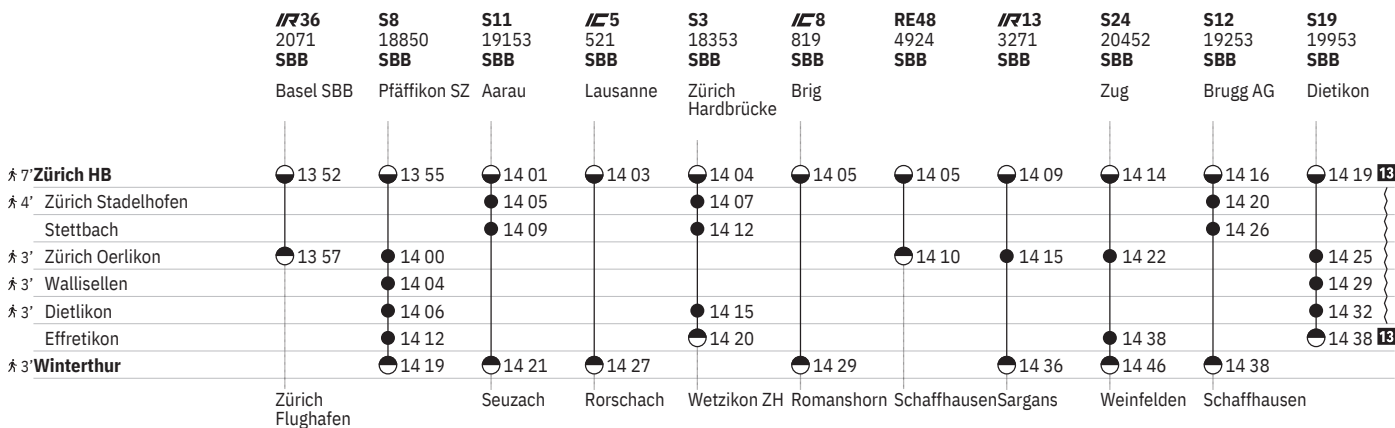

751 Zürich - Winterthur (via Wallisellen/Stadelhofen)

Stand: 29. August 2024