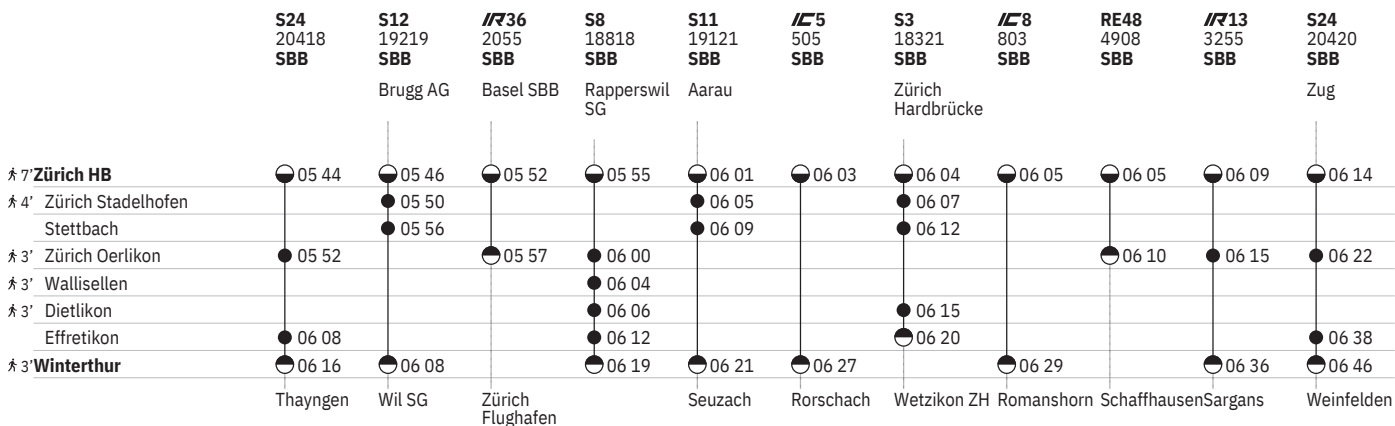

751 Zürich - Winterthur (via Wallisellen/Stadelhofen)  

Stand: 29. August 2024

751 Zürich - Winterthur (via Wallisellen/Stadelhofen)  

Stand: 29. August 2024

751 Zürich - Winterthur (via Wallisellen/Stadelhofen)  

Stand: 29. August 2024

751 Zürich - Winterthur (via Wallisellen/Stadelhofen)  

Stand: 29. August 2024

	IC81 813 SBB Interlaken Ost	RE48 4918 SBB	IR13 3265 SBB	S24 20440 SBB Zug	S12 19241 SBB Brugg AG	S19 19941 SBB Dietikon	S8 18840 SBB Pfäffikon SZ	S11 19143 SBB Aarau	EC 191 SBB	S3 18343 SBB Zürich Hardbrücke	IR75 2117 SBB Luzern
7: Zürich HB	11 05	11 05	11 09	11 14	11 16	11 19 IB	11 25	11 31	11 33	11 34	11 35
4: Zürich Stadelhofen Stettbach					11 20 11 26			11 35 11 39		11 37 11 42	
3: Zürich Oerlikon		11 10	11 15	11 22		11 25	11 30				
3: Wallisellen						11 29	11 34				
3: Dietlikon Effretikon				11 38		11 32 11 38 IB	11 36 11 42			11 45 11 50	
3: Winterthur	11 29		11 36	11 46	11 38		11 49	11 51	11 57		11 59
	Romanshorn	Schaffhausen	Sargans	Weinfelden	Schaffhausen			Sennhof-Kyburg	München Hbf	Wetzikon ZH	Konstanz

- ① Montag
- ② Dienstag
- ④ Donnerstag
- ⑤ Freitag
- ⑥ Samstag
- ⑦ Sonntag
- Ⓐ Montag-Freitag ohne allg. Feiertage
- Ⓑ Täglich ohne Samstage
- Ⓒ Samstage, Sonn- und allg. Feiertage
- ✕ Montag-Samstag ohne allg. Feiertage
- ➔ Fahrpläne der Gegenrichtung, bitte weiterblättern
- ➔ Fahrpläne der Gegenrichtung, bitte zurückblättern
- Abfahrtszeit
- ⊖ Ankunftszeit
- ⊖ Abfahrtszeit
- 👁 Selbstkontrolle
- [] Verkehrt nur zeitweise auf diesem Abschnitt
- 🚏 Zug
-  EuroCity
-  InterCity
-  InterRegio
-  RegioExpress
-  S-Bahn
-  Nacht-S-Bahn
-  Rollstuhlgängig