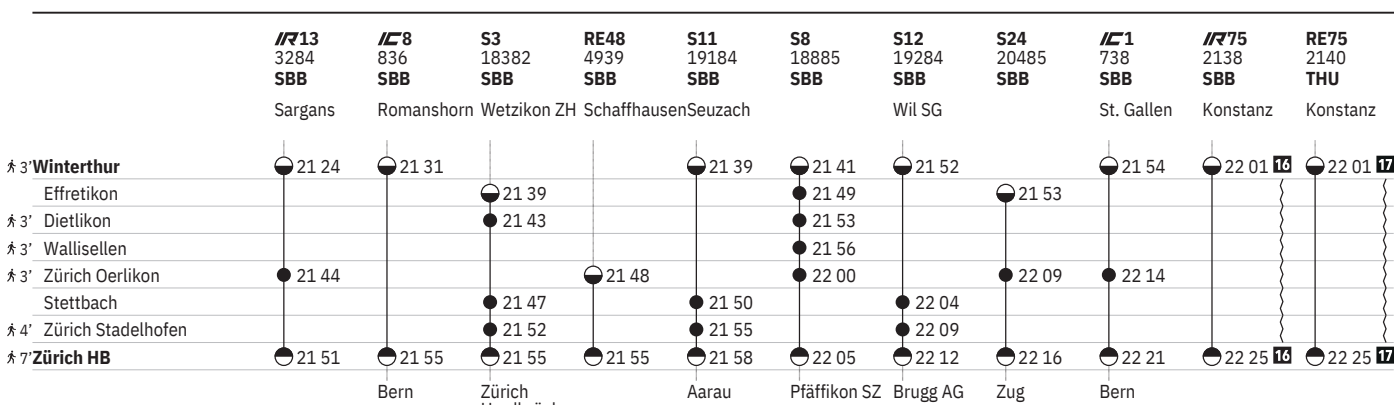

751 Winterthur - Zürich (via Wallisellen/Stadelhofen)

Stand: 29. August 2024