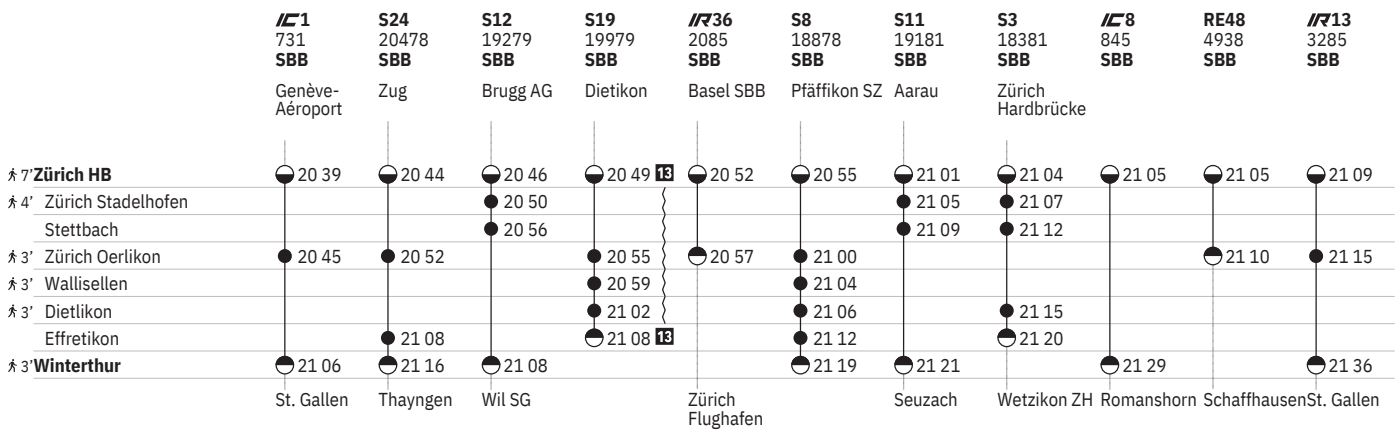

751 Zürich - Winterthur (via Wallisellen/Stadelhofen)  

Stand: 29. August 2024

751 Zürich - Winterthur (via Wallisellen/Stadelhofen)  

Stand: 29. August 2024

751 Zürich - Winterthur (via Wallisellen/Stadelhofen)  

Stand: 29. August 2024

751 Zürich - Winterthur (via Wallisellen/Stadelhofen)  

Stand: 29. August 2024

751 Zürich - Winterthur (via Wallisellen/Stadelhofen)  

Stand: 29. August 2024

751 Zürich - Winterthur (via Wallisellen/Stadelhofen)  

Stand: 29. August 2024

	IC1 735 SBB Genève- Aéroport	S24 20486 SBB Zug	S12 19287 SBB Brugg AG	S8 18886 SBB Pfäffikon SZ	S11 19189 SBB Aarau	S3 18389 SBB Zürich Hardbrücke	IC8 837 SBB Bern	RE48 4942 SBB	IR13 3289 SBB	S24 20488 SBB Zug	S12 19289 SBB Brugg AG
7: Zürich HB	22 39	22 44	22 46	22 55	23 01	23 04	23 05	23 05	23 09	23 14	23 16
4: Zürich Stadelhofen Stettbach			22 50 22 56		23 05 23 09	23 07 23 12					23 20 23 26
3: Zürich Oerlikon	22 45	22 52		23 00				23 10	23 15	23 22	
3: Wallisellen				23 04							
3: Dietlikon Effretikon		23 06		23 06 23 12		23 15 23 20				23 36	
3: Winterthur	23 06		23 08	23 19	23 21		23 29		23 36		23 38
	St. Gallen				Seuzach	Wetzikon ZH	Romanshorn	Schaffhausen	St. Gallen		Schaffhausen