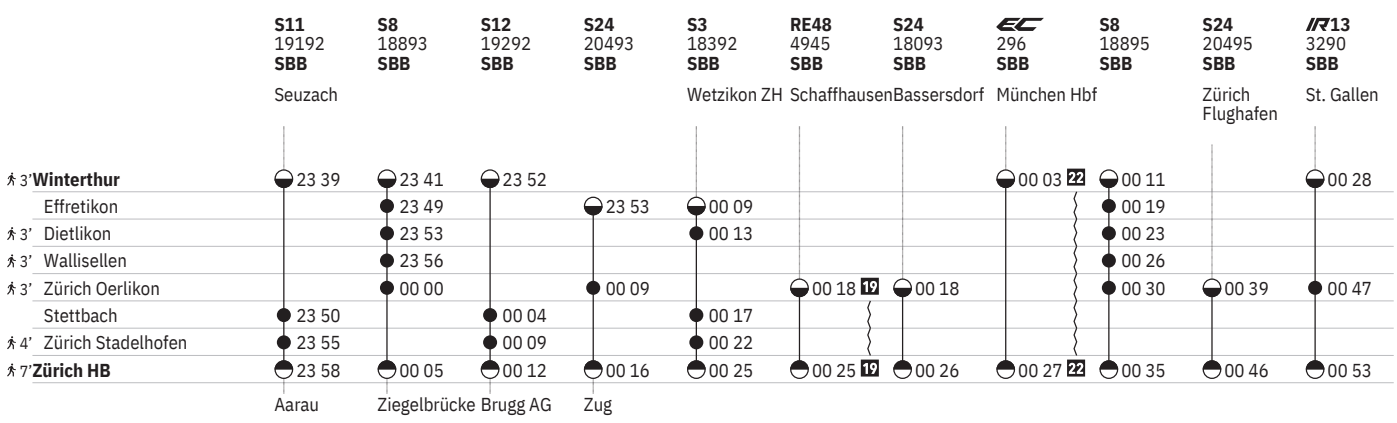

751 Winterthur - Zürich (via Wallisellen/Stadelhofen)

Stand: 29. August 2024