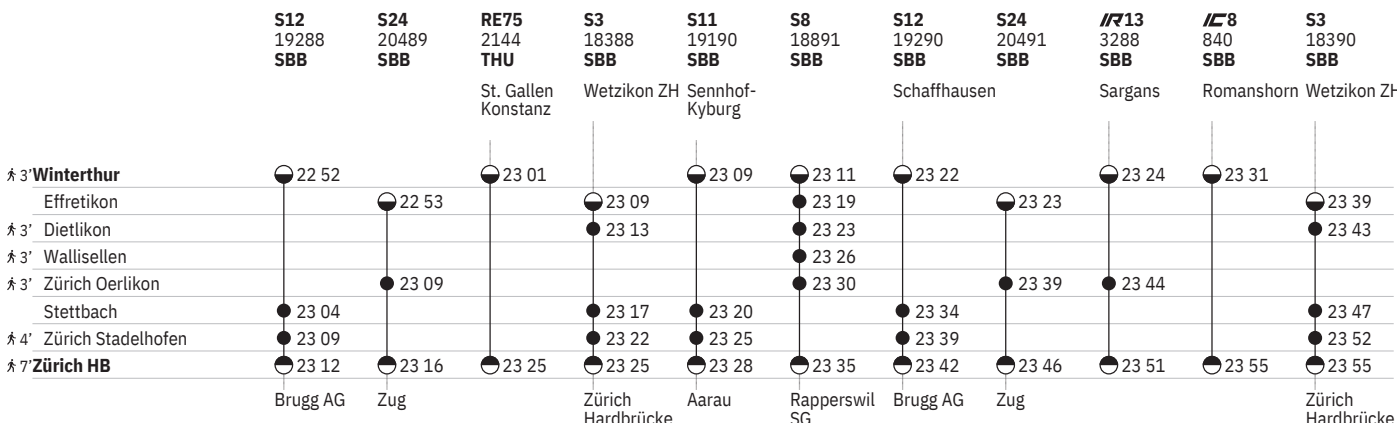

751 Winterthur - Zürich (via Wallisellen/Stadelhofen)

Stand: 29. August 2024