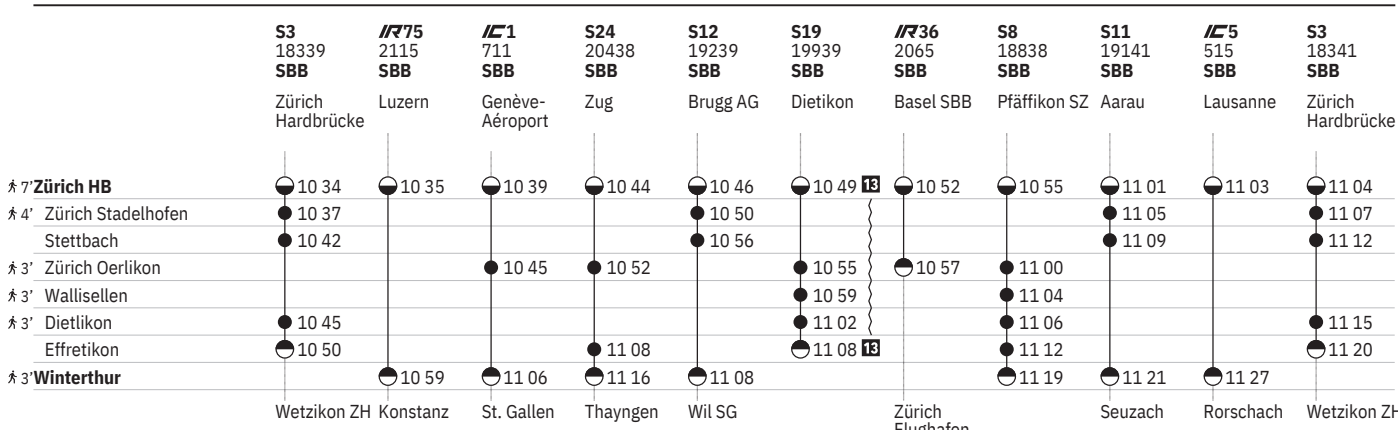

751 Zürich - Winterthur (via Wallisellen/Stadelhofen)  

Stand: 29. August 2024

751 Zürich - Winterthur (via Wallisellen/Stadelhofen)  

Stand: 29. August 2024

751 Zürich - Winterthur (via Wallisellen/Stadelhofen)  

Stand: 29. August 2024

751 Zürich - Winterthur (via Wallisellen/Stadelhofen)  

Stand: 29. August 2024

	IC81 813 SBB Interlaken Ost	RE48 4918 SBB	IR13 3265 SBB	S24 20440 SBB Zug	S12 19241 SBB Brugg AG	S19 19941 SBB Dietikon	S8 18840 SBB Pfäffikon SZ	S11 19143 SBB Aarau	EC 191 SBB	S3 18343 SBB Zürich Hardbrücke	IR75 2117 SBB Luzern
7: Zürich HB	11 05	11 05	11 09	11 14	11 16	11 19 IB	11 25	11 31	11 33	11 34	11 35
4: Zürich Stadelhofen Stettbach					11 20 11 26			11 35 11 39		11 37 11 42	
3: Zürich Oerlikon		11 10	11 15	11 22		11 25	11 30				
3: Wallisellen						11 29	11 34				
3: Dietlikon Effretikon				11 38		11 32 11 38 IB	11 36 11 42			11 45 11 50	
3: Winterthur	11 29		11 36	11 46	11 38		11 49	11 51	11 57		11 59
	Romanshorn	Schaffhausen	Sargans	Weinfelden	Schaffhausen			Sennhof-Kyburg	München Hbf	Wetzikon ZH	Konstanz