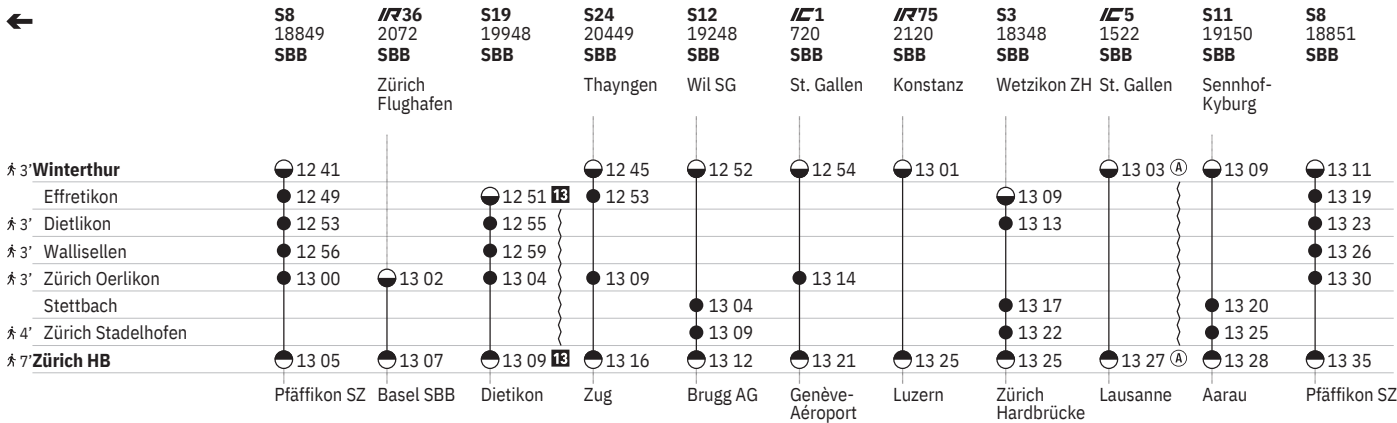

751 Winterthur - Zürich (via Wallisellen/Stadelhofen)  

Stand: 29. August 2024

751 Winterthur - Zürich (via Wallisellen/Stadelhofen)  

Stand: 29. August 2024

751 Winterthur - Zürich (via Wallisellen/Stadelhofen)  

Stand: 29. August 2024

751 Winterthur - Zürich (via Wallisellen/Stadelhofen)  

Stand: 29. August 2024

751 Winterthur - Zürich (via Wallisellen/Stadelhofen)  

Stand: 29. August 2024

751 Winterthur - Zürich (via Wallisellen/Stadelhofen)  

- ① Montag
- ② Dienstag
- ④ Donnerstag
- ⑤ Freitag
- ⑥ Samstag
- ⑦ Sonntag
- Ⓐ Montag-Freitag ohne allg. Feiertage
- Ⓑ Täglich ohne Samstage
- Ⓒ Samstage, Sonn- und allg. Feiertage
- ✕ Montag-Samstag ohne allg. Feiertage
- ➔ Fahrpläne der Gegenrichtung, bitte weiterblättern
- ➔ Fahrpläne der Gegenrichtung, bitte zurückblättern
- Abfahrtszeit
- ⊖ Ankunftszeit
- ⊖ Abfahrtszeit
- 👁 Selbstkontrolle
- [] Verkehrt nur zeitweise auf diesem Abschnitt
- 🚏 Zug
-  EuroCity
-  InterCity
-  InterRegio
-  RegioExpress
-  S-Bahn
-  Nacht-S-Bahn
-  Rollstuhlgängig