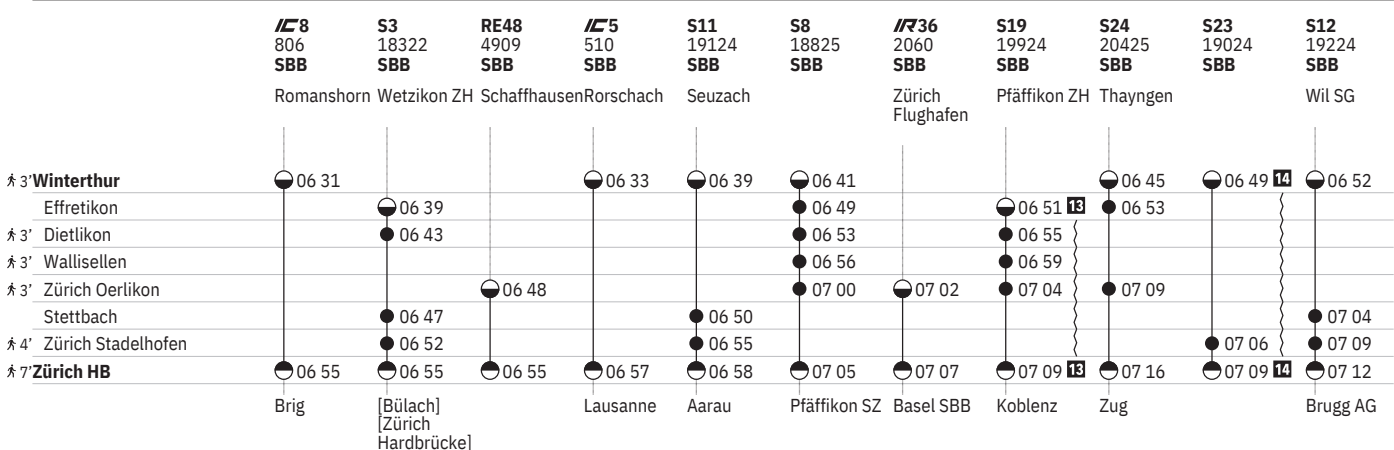

751 Winterthur - Zürich (via Wallisellen/Stadelhofen)

Stand: 29. August 2024