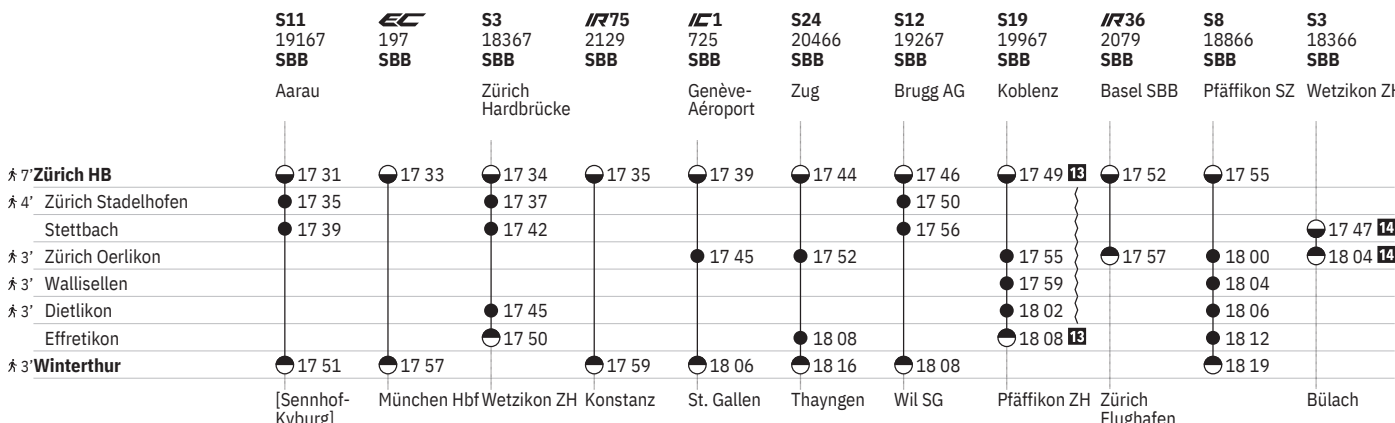

751 Zürich - Winterthur (via Wallisellen/Stadelhofen)  

Stand: 29. August 2024

751 Zürich - Winterthur (via Wallisellen/Stadelhofen)  

Stand: 29. August 2024

751 Zürich - Winterthur (via Wallisellen/Stadelhofen)  

Stand: 29. August 2024

751 Zürich - Winterthur (via Wallisellen/Stadelhofen)  

Stand: 29. August 2024

751 Zürich - Winterthur (via Wallisellen/Stadelhofen)  

Stand: 29. August 2024

751 Zürich - Winterthur (via Wallisellen/Stadelhofen)  