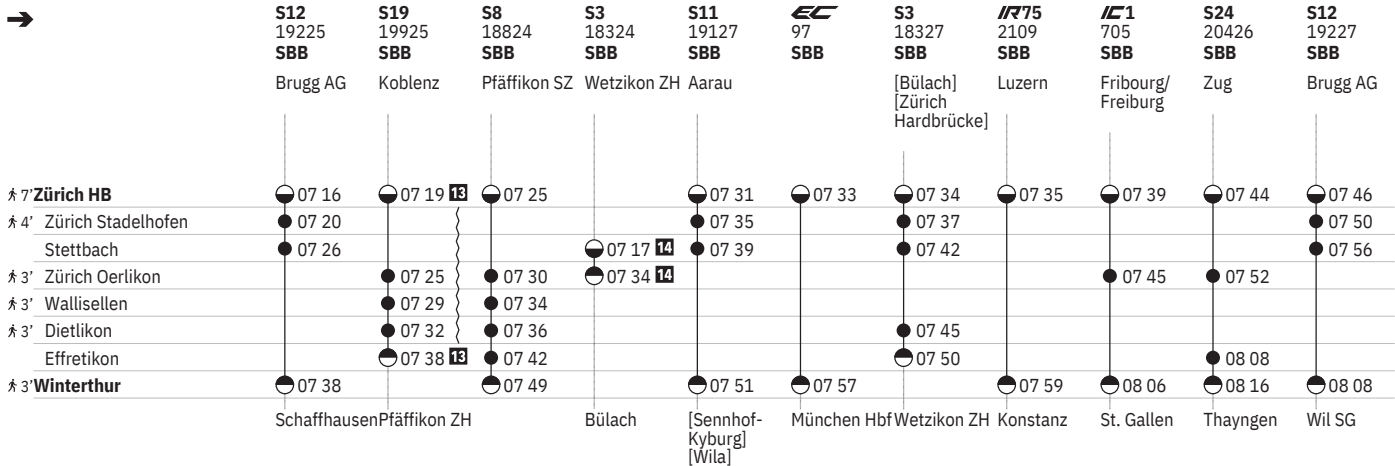

751 Zürich - Winterthur (via Wallisellen/Stadelhofen)  

Stand: 29. August 2024

751 Zürich - Winterthur (via Wallisellen/Stadelhofen)  

Stand: 29. August 2024

751 Zürich - Winterthur (via Wallisellen/Stadelhofen)  

Stand: 29. August 2024

751 Zürich - Winterthur (via Wallisellen/Stadelhofen)  

Stand: 29. August 2024

	IC81 813 SBB Interlaken Ost	RE48 4918 SBB	IR13 3265 SBB	S24 20440 SBB Zug	S12 19241 SBB Brugg AG	S19 19941 SBB Dietikon	S8 18840 SBB Pfäffikon SZ	S11 19143 SBB Aarau	EC 191 SBB	S3 18343 SBB Zürich Hardbrücke	IR75 2117 SBB Luzern
7: Zürich HB	11 05	11 05	11 09	11 14	11 16	11 19 IB	11 25	11 31	11 33	11 34	11 35
4: Zürich Stadelhofen Stettbach					11 20 11 26			11 35 11 39		11 37 11 42	
3: Zürich Oerlikon		11 10	11 15	11 22		11 25	11 30				
3: Wallisellen						11 29	11 34				
3: Dietlikon Effretikon				11 38		11 32 11 38 IB	11 36 11 42			11 45 11 50	
3: Winterthur	11 29		11 36	11 46	11 38		11 49	11 51	11 57		11 59
	Romanshorn	Schaffhausen	Sargans	Weinfelden	Schaffhausen			Sennhof-Kyburg	München Hbf	Wetzikon ZH	Konstanz