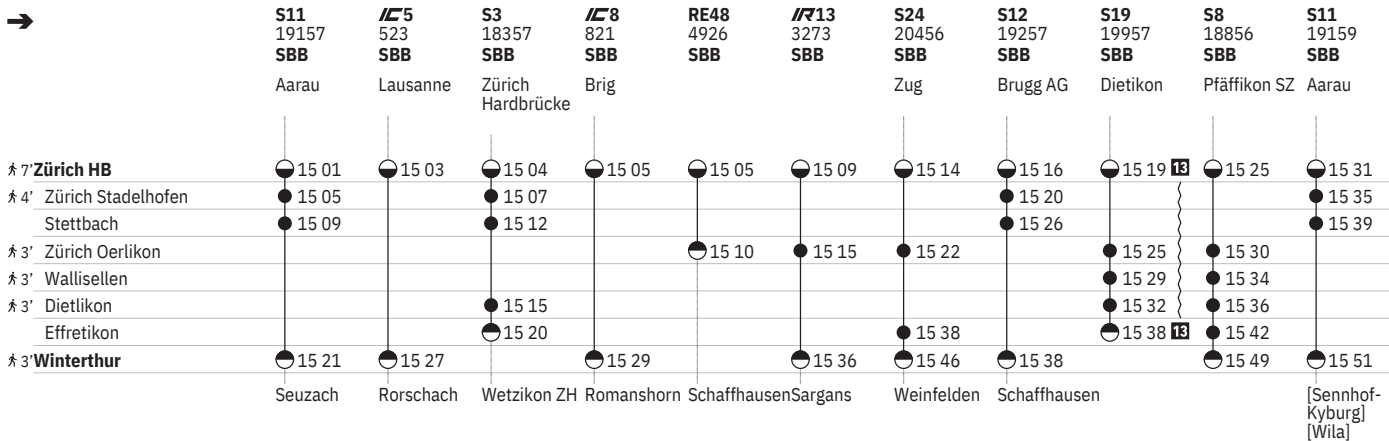

	S12 19247 SBB Brugg AG	S19 19947 SBB Dietikon	IR36 2069 SBB Basel SBB	S8 18846 SBB Pfäffikon SZ	S11 19149 SBB Aarau	IC5 519 SBB Lausanne	S3 18349 SBB Zürich Hardbrücke	IC81 817 SBB Interlaken Ost	RE48 4922 SBB	IR13 3269 SBB	S24 20448 SBB Zug
7: Zürich HB	12 46	12 49 IB	12 52	12 55	13 01	13 03	13 04	13 05	13 05	13 09	13 14
4: Zürich Stadelhofen Stettbach	12 50 12 56		12 57	13 00	13 05 13 09		13 07 13 12			13 15	13 22
3: Zürich Oerlikon		12 55		13 04				13 10			
3: Wallisellen		12 59		13 06			13 15				
3: Dietlikon Effretikon		13 02		13 12			13 20				13 38
3: Winterthur	13 08	13 08 IB	13 19	13 21	13 27	13 27	13 29	13 29	13 36	13 46	
	Wil SG		Zürich Flughafen		Seuzach	Rorschach	Wetzikon ZH	Romanshorn	Schaffhausen	Sargans	Weinfelden

751 Zürich - Winterthur (via Wallisellen/Stadelhofen)  

Stand: 29. August 2024

751 Zürich - Winterthur (via Wallisellen/Stadelhofen)  

Stand: 29. August 2024

751 Zürich - Winterthur (via Wallisellen/Stadelhofen)  

Stand: 29. August 2024

751 Zürich - Winterthur (via Wallisellen/Stadelhofen)  

Stand: 29. August 2024

751 Zürich - Winterthur (via Wallisellen/Stadelhofen)  

Stand: 29. August 2024

751 Zürich - Winterthur (via Wallisellen/Stadelhofen)  