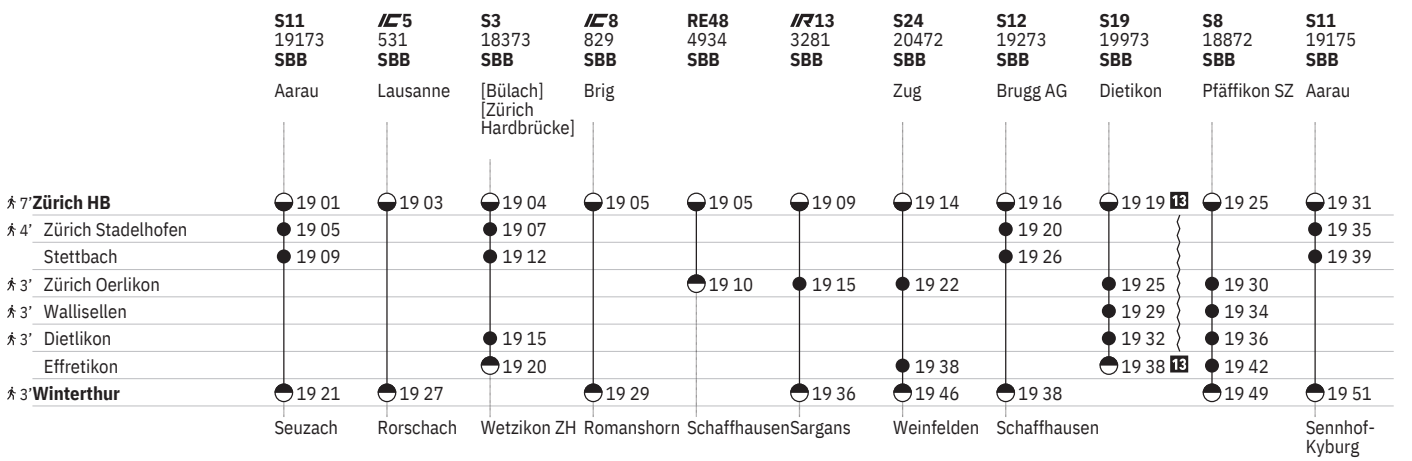

751 Zürich - Winterthur (via Wallisellen/Stadelhofen)  

Stand: 29. August 2024

751 Zürich - Winterthur (via Wallisellen/Stadelhofen)  

Stand: 29. August 2024

751 Zürich - Winterthur (via Wallisellen/Stadelhofen)  

Stand: 29. August 2024

751 Zürich - Winterthur (via Wallisellen/Stadelhofen)  

Stand: 29. August 2024

751 Zürich - Winterthur (via Wallisellen/Stadelhofen)  

Stand: 29. August 2024

751 Zürich - Winterthur (via Wallisellen/Stadelhofen)  

Stand: 29. August 2024

	IC1 735 SBB Genève- Aéroport	S24 20486 SBB Zug	S12 19287 SBB Brugg AG	S8 18886 SBB Pfäffikon SZ	S11 19189 SBB Aarau	S3 18389 SBB Zürich Hardbrücke	IC8 837 SBB Bern	RE48 4942 SBB	IR13 3289 SBB	S24 20488 SBB Zug	S12 19289 SBB Brugg AG
7: Zürich HB	22 39	22 44	22 46	22 55	23 01	23 04	23 05	23 05	23 09	23 14	23 16
4: Zürich Stadelhofen Stettbach			22 50 22 56		23 05 23 09	23 07 23 12					23 20 23 26
3: Zürich Oerlikon	22 45	22 52		23 00				23 10	23 15	23 22	
3: Wallisellen				23 04							
3: Dietlikon Effretikon		23 06		23 06 23 12		23 15 23 20				23 36	
3: Winterthur	23 06		23 08	23 19	23 21		23 29		23 36		23 38
	St. Gallen				Seuzach	Wetzikon ZH	Romanshorn	Schaffhausen	St. Gallen		Schaffhausen