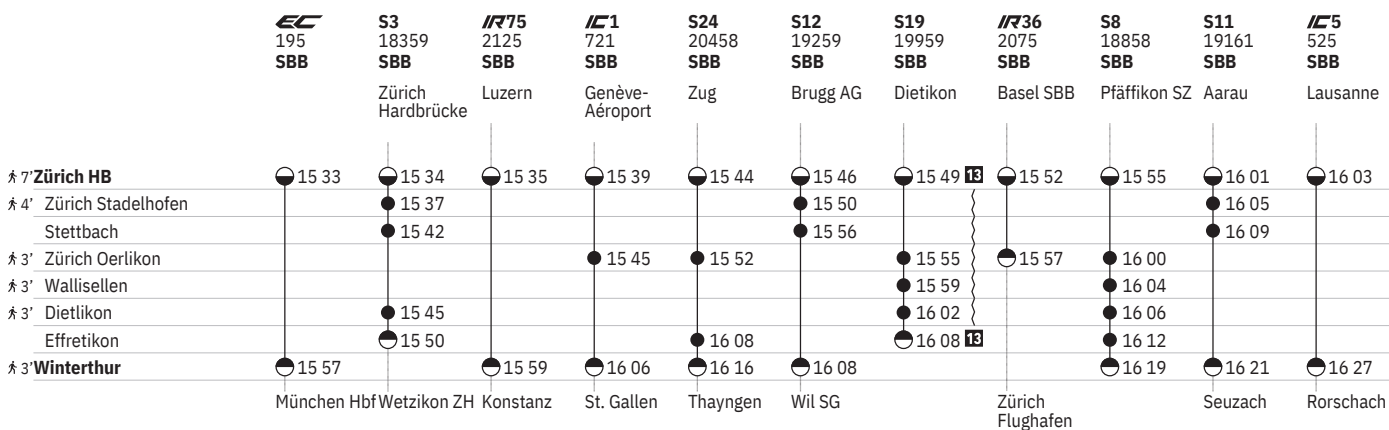

	S12 19247 SBB Brugg AG	S19 19947 SBB Dietikon	IR36 2069 SBB Basel SBB	S8 18846 SBB Pfäffikon SZ	S11 19149 SBB Aarau	IC5 519 SBB Lausanne	S3 18349 SBB Zürich Hardbrücke	IC81 817 SBB Interlaken Ost	RE48 4922 SBB	IR13 3269 SBB	S24 20448 SBB Zug
7: Zürich HB	12 46	12 49 IB	12 52	12 55	13 01	13 03	13 04	13 05	13 05	13 09	13 14
4: Zürich Stadelhofen Stettbach	12 50 12 56		12 57	13 00	13 05 13 09		13 07 13 12			13 15	13 22
3: Zürich Oerlikon		12 55		13 04				13 10			
3: Wallisellen		12 59		13 06			13 15				
3: Dietlikon Effretikon		13 02		13 12			13 20				13 38
3: Winterthur	13 08	13 08 IB	13 19	13 21	13 27	13 27	13 29	13 29	13 36	13 46	
	Wil SG		Zürich Flughafen		Seuzach	Rorschach	Wetzikon ZH	Romanshorn	Schaffhausen	Sargans	Weinfelden

751 Zürich - Winterthur (via Wallisellen/Stadelhofen)  

Stand: 29. August 2024

751 Zürich - Winterthur (via Wallisellen/Stadelhofen)  

Stand: 29. August 2024

751 Zürich - Winterthur (via Wallisellen/Stadelhofen)  

Stand: 29. August 2024

751 Zürich - Winterthur (via Wallisellen/Stadelhofen)  

Stand: 29. August 2024

751 Zürich - Winterthur (via Wallisellen/Stadelhofen)  

Stand: 29. August 2024

751 Zürich - Winterthur (via Wallisellen/Stadelhofen)  