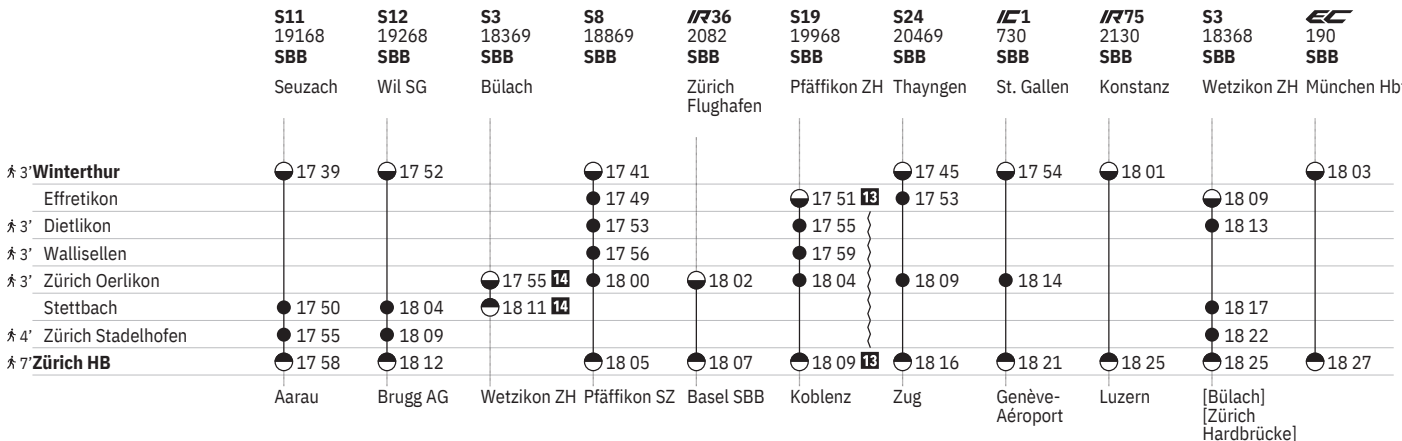

751 Winterthur - Zürich (via Wallisellen/Stadelhofen)  

Stand: 29. August 2024

751 Winterthur - Zürich (via Wallisellen/Stadelhofen)  

Stand: 29. August 2024

751 Winterthur - Zürich (via Wallisellen/Stadelhofen)  

Stand: 29. August 2024

751 Winterthur - Zürich (via Wallisellen/Stadelhofen)  

Stand: 29. August 2024

751 Winterthur - Zürich (via Wallisellen/Stadelhofen)  

Stand: 29. August 2024

751 Winterthur - Zürich (via Wallisellen/Stadelhofen)  

- ① Montag
- ② Dienstag
- ④ Donnerstag
- ⑤ Freitag
- ⑥ Samstag
- ⑦ Sonntag
- Ⓐ Montag-Freitag ohne allg. Feiertage
- Ⓑ Täglich ohne Samstage
- Ⓒ Samstage, Sonn- und allg. Feiertage
- ✕ Montag-Samstag ohne allg. Feiertage
- ➔ Fahrpläne der Gegenrichtung, bitte weiterblättern
- ➔ Fahrpläne der Gegenrichtung, bitte zurückblättern
- Abfahrtszeit
- ⊖ Ankunftszeit
- ⊖ Abfahrtszeit
- 👁 Selbstkontrolle
- [] Verkehrt nur zeitweise auf diesem Abschnitt
- 🚏 Zug
-  EuroCity
-  InterCity
-  InterRegio
-  RegioExpress
-  S-Bahn
-  Nacht-S-Bahn
-  Rollstuhlgängig