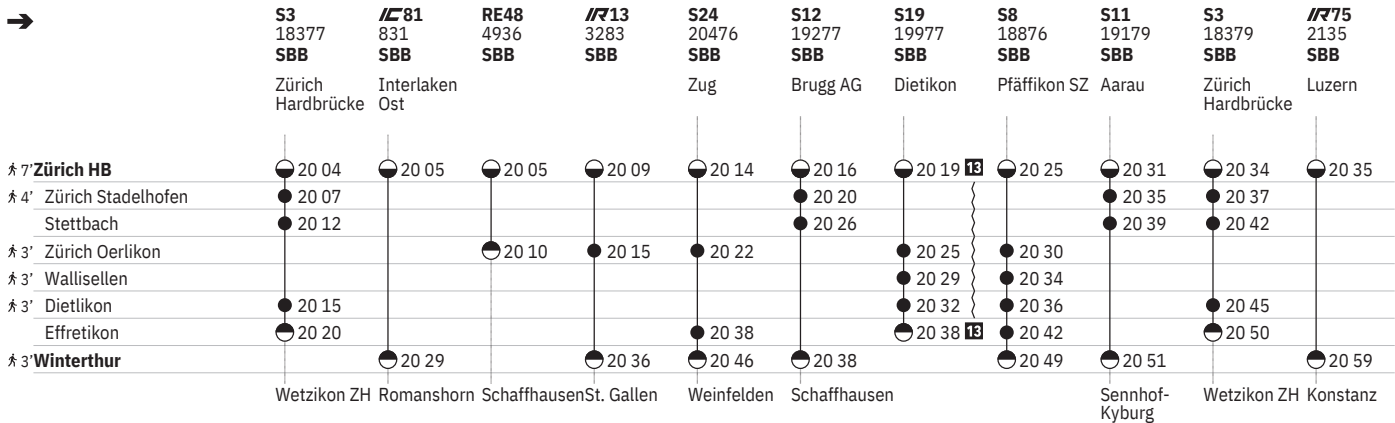

751 Zürich - Winterthur (via Wallisellen/Stadelhofen)  

Stand: 29. August 2024

751 Zürich - Winterthur (via Wallisellen/Stadelhofen)  

Stand: 29. August 2024

751 Zürich - Winterthur (via Wallisellen/Stadelhofen)  

Stand: 29. August 2024

751 Zürich - Winterthur (via Wallisellen/Stadelhofen)  

Stand: 29. August 2024

751 Zürich - Winterthur (via Wallisellen/Stadelhofen)  

Stand: 29. August 2024

751 Zürich - Winterthur (via Wallisellen/Stadelhofen)  

Stand: 29. August 2024

	IC1 735 SBB Genève- Aéroport	S24 20486 SBB Zug	S12 19287 SBB Brugg AG	S8 18886 SBB Pfäffikon SZ	S11 19189 SBB Aarau	S3 18389 SBB Zürich Hardbrücke	IC8 837 SBB Bern	RE48 4942 SBB	IR13 3289 SBB	S24 20488 SBB Zug	S12 19289 SBB Brugg AG
7: Zürich HB	22 39	22 44	22 46	22 55	23 01	23 04	23 05	23 05	23 09	23 14	23 16
4: Zürich Stadelhofen Stettbach			22 50 22 56		23 05 23 09	23 07 23 12					23 20 23 26
3: Zürich Oerlikon	22 45	22 52		23 00				23 10	23 15	23 22	
3: Wallisellen				23 04							
3: Dietlikon Effretikon		23 06		23 06 23 12		23 15 23 20				23 36	
3: Winterthur	23 06		23 08	23 19	23 21		23 29		23 36		23 38
	St. Gallen				Seuzach	Wetzikon ZH	Romanshorn	Schaffhausen	St. Gallen		Schaffhausen