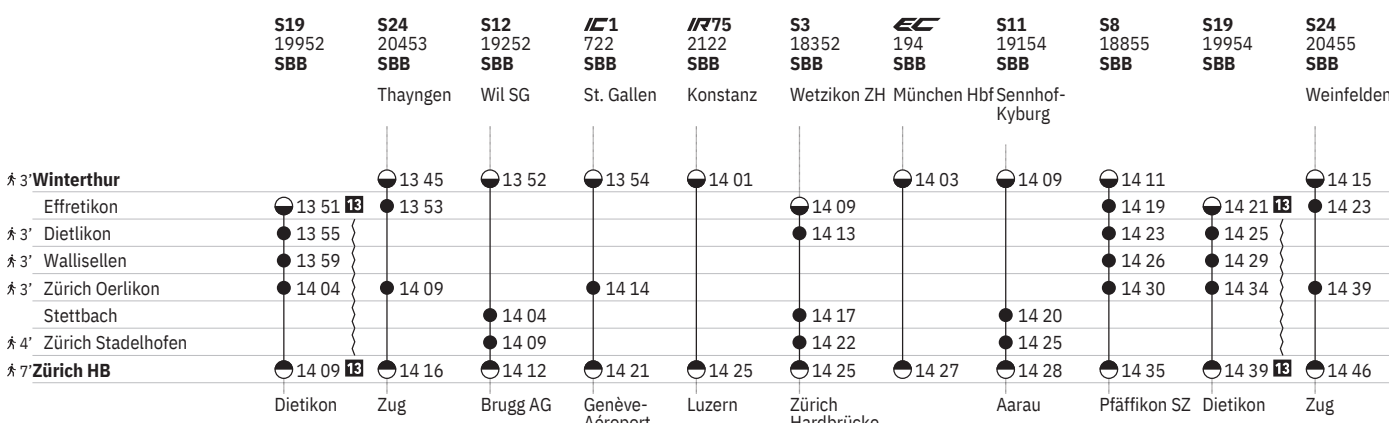

751 Winterthur - Zürich (via Wallisellen/Stadelhofen)  

Stand: 29. August 2024

751 Winterthur - Zürich (via Wallisellen/Stadelhofen)  

Stand: 29. August 2024

751 Winterthur - Zürich (via Wallisellen/Stadelhofen)  

Stand: 29. August 2024

751 Winterthur - Zürich (via Wallisellen/Stadelhofen)  

Stand: 29. August 2024

751 Winterthur - Zürich (via Wallisellen/Stadelhofen)  

Stand: 29. August 2024

751 Winterthur - Zürich (via Wallisellen/Stadelhofen)  

- ① Montag
- ② Dienstag
- ④ Donnerstag
- ⑤ Freitag
- ⑥ Samstag
- ⑦ Sonntag
- Ⓐ Montag-Freitag ohne allg. Feiertage
- Ⓑ Täglich ohne Samstage
- Ⓒ Samstage, Sonn- und allg. Feiertage
- ✕ Montag-Samstag ohne allg. Feiertage
- ➔ Fahrpläne der Gegenrichtung, bitte weiterblättern
- ➔ Fahrpläne der Gegenrichtung, bitte zurückblättern
- Abfahrtszeit
- ⊖ Ankunftszeit
- ⊖ Abfahrtszeit
- 👁 Selbstkontrolle
- [] Verkehrt nur zeitweise auf diesem Abschnitt
- 🚏 Zug
-  EuroCity
-  InterCity
-  InterRegio
-  RegioExpress
-  S-Bahn
-  Nacht-S-Bahn
-  Rollstuhlgängig