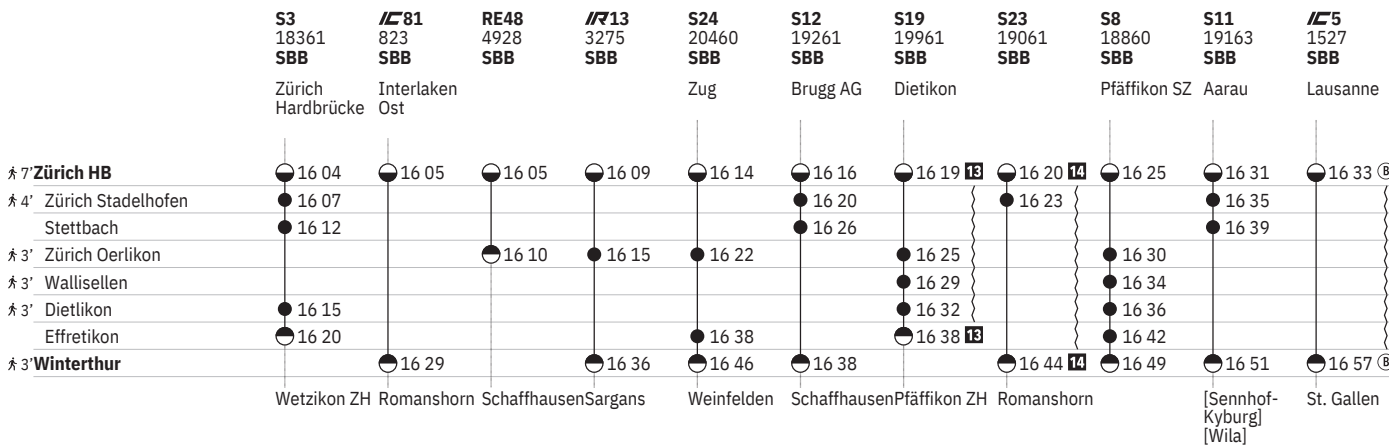

	IR13 3267 SBB	S24 20444 SBB Zug	S12 19245 SBB Brugg AG	S19 19945 SBB Dietikon	S8 18844 SBB Pfäffikon SZ	S11 19147 SBB Aarau	IC5 1519 SBB Lausanne	S3 18347 SBB Zürich Hardbrücke	IR75 2119 SBB Luzern	IC1 715 SBB Genève-Aéroport	S24 20446 SBB Zug
7: Zürich HB	12 09	12 14	12 16	12 19 IB	12 25	12 31	12 33 B	12 34	12 35	12 39	12 44
4: Zürich Stadelhofen Stettbach			12 20 12 26	12 25	12 30	12 35 12 39		12 37 12 42		12 45	12 52
3: Zürich Oerlikon	12 15	12 22		12 29	12 34						
3: Wallisellen				12 32	12 36			12 45			
3: Dietlikon Effretikon		12 38		12 38 IB	12 42			12 50			13 08
3: Winterthur	12 36	12 46	12 38		12 49	12 51	12 57 B	12 59	12 59	13 06	13 16
	Sargans	Weinfelden	Schaffhausen			Sennhof-Kyburg	St. Gallen	Wetzikon ZH	Konstanz	St. Gallen	Thayngen

	S12 19247 SBB Brugg AG	S19 19947 SBB Dietikon	IR36 2069 SBB Basel SBB	S8 18846 SBB Pfäffikon SZ	S11 19149 SBB Aarau	IC5 519 SBB Lausanne	S3 18349 SBB Zürich Hardbrücke	IC81 817 SBB Interlaken Ost	RE48 4922 SBB	IR13 3269 SBB	S24 20448 SBB Zug
7: Zürich HB	12 46	12 49 IB	12 52	12 55	13 01	13 03	13 04	13 05	13 05	13 09	13 14
4: Zürich Stadelhofen Stettbach	12 50 12 56		12 57	13 00	13 05 13 09		13 07 13 12			13 15	13 22
3: Zürich Oerlikon		12 55		13 04				13 10			
3: Wallisellen		12 59		13 06			13 15				
3: Dietlikon Effretikon		13 02		13 12			13 20				13 38
3: Winterthur	13 08	13 08 IB	13 19	13 21	13 27	13 27	13 29	13 29	13 36	13 46	
	Wil SG		Zürich Flughafen		Seuzach	Rorschach	Wetzikon ZH	Romanshorn	Schaffhausen	Sargans	Weinfelden

751 Zürich - Winterthur (via Wallisellen/Stadelhofen)  

Stand: 29. August 2024

751 Zürich - Winterthur (via Wallisellen/Stadelhofen)  

Stand: 29. August 2024

751 Zürich - Winterthur (via Wallisellen/Stadelhofen)  

Stand: 29. August 2024

751 Zürich - Winterthur (via Wallisellen/Stadelhofen)  

Stand: 29. August 2024

751 Zürich - Winterthur (via Wallisellen/Stadelhofen)  

Stand: 29. August 2024

751 Zürich - Winterthur (via Wallisellen/Stadelhofen)  