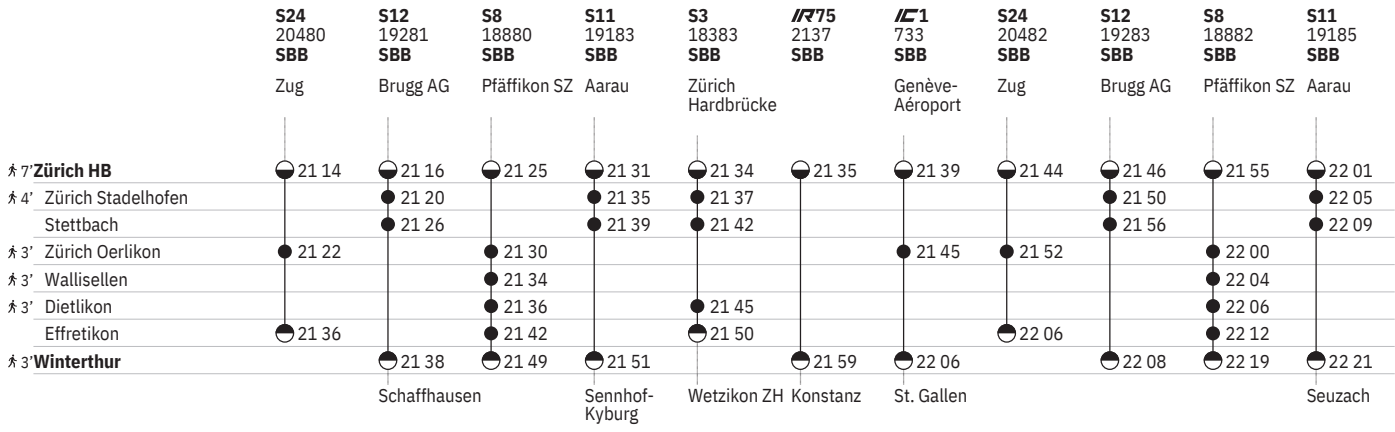

751 Zürich - Winterthur (via Wallisellen/Stadelhofen)  

Stand: 29. August 2024

751 Zürich - Winterthur (via Wallisellen/Stadelhofen)  

Stand: 29. August 2024

751 Zürich - Winterthur (via Wallisellen/Stadelhofen)  

Stand: 29. August 2024

751 Zürich - Winterthur (via Wallisellen/Stadelhofen)  

Stand: 29. August 2024

751 Zürich - Winterthur (via Wallisellen/Stadelhofen)  

Stand: 29. August 2024

751 Zürich - Winterthur (via Wallisellen/Stadelhofen)  

Stand: 29. August 2024

	IC1 735 SBB Genève- Aéroport	S24 20486 SBB Zug	S12 19287 SBB Brugg AG	S8 18886 SBB Pfäffikon SZ	S11 19189 SBB Aarau	S3 18389 SBB Zürich Hardbrücke	IC8 837 SBB Bern	RE48 4942 SBB	IR13 3289 SBB	S24 20488 SBB Zug	S12 19289 SBB Brugg AG
7: Zürich HB	22 39	22 44	22 46	22 55	23 01	23 04	23 05	23 05	23 09	23 14	23 16
4: Zürich Stadelhofen Stettbach			22 50 22 56		23 05 23 09	23 07 23 12					23 20 23 26
3: Zürich Oerlikon	22 45	22 52		23 00				23 10	23 15	23 22	
3: Wallisellen				23 04							
3: Dietlikon Effretikon		23 06		23 06 23 12		23 15 23 20				23 36	
3: Winterthur	23 06		23 08	23 19	23 21		23 29		23 36		23 38
	St. Gallen				Seuzach	Wetzikon ZH	Romanshorn	Schaffhausen	St. Gallen		Schaffhausen