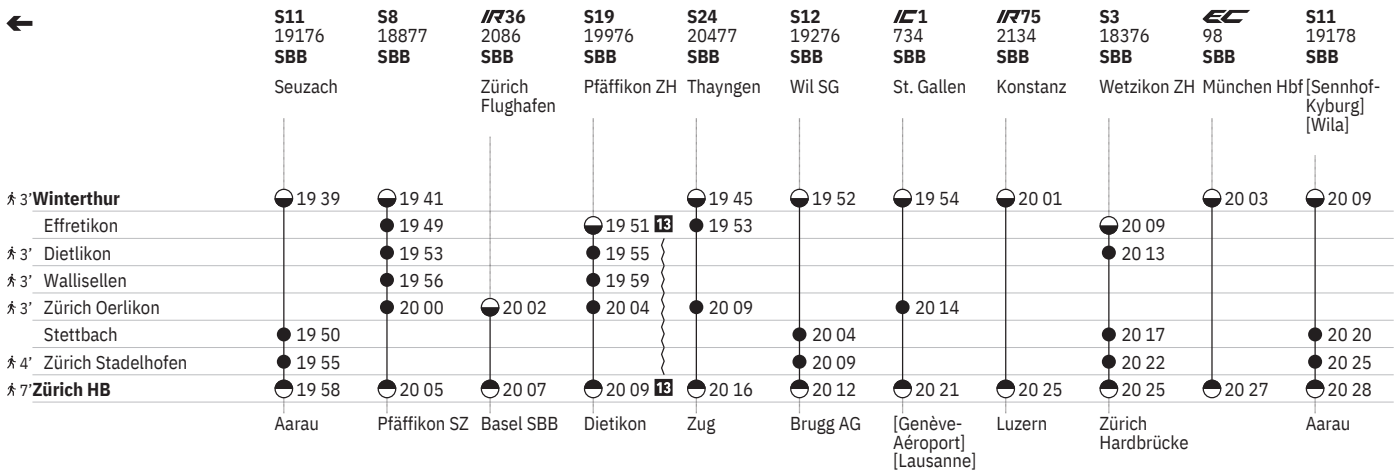

Stand: 29. August 2024

751 Winterthur - Zürich (via Wallisellen/Stadelhofen)  

Stand: 29. August 2024

751 Winterthur - Zürich (via Wallisellen/Stadelhofen)  

Stand: 29. August 2024

751 Winterthur - Zürich (via Wallisellen/Stadelhofen)  

Stand: 29. August 2024

751 Winterthur - Zürich (via Wallisellen/Stadelhofen)  

Stand: 29. August 2024

751 Winterthur - Zürich (via Wallisellen/Stadelhofen)  

Stand: 29. August 2024

	SN9 13793 SBB Bülach	SN7 13772 SBB Stäfa	SN8 13783 SBB Pfäffikon ZH	SN11 13704 SBB	SN6 13765 SBB Würenlos	SN7 13775 SBB Bassersdorf	SN5 13754 SBB Pfäffikon SZ	SN1 13714 SBB	SN9 13794 SBB Uster	SN9 13795 SBB Bülach	SN7 13774 SBB Stäfa
† 3' Winterthur				02 05 18							
Effretikon			01 55 18	02 12				02 35 18			
† 3' Dietlikon			01 59	02 16				02 42			
† 3' Wallisellen			02 03					02 46			
† 3' Zürich Oerlikon	01 53 18		02 07		02 26 18	02 48 18		02 50		02 53 18	
Stettbach				02 20	02 42 18			02 55	02 58 18		
† 4' Zürich Stadelhofen	02 05 18	02 06 18		02 25			02 52 18	02 55	03 03	03 05 18	03 06 18
† 7' Zürich HB		02 08 18	02 12 18	02 28 18		02 55 18	02 55 18	02 58 18	03 06 18		03 08 18
	Uster	Bassersdorf	Lachen SZ	Olten	Winterthur	Stäfa	Knonau	Aarau	Bülach	Uster	Bassersdorf