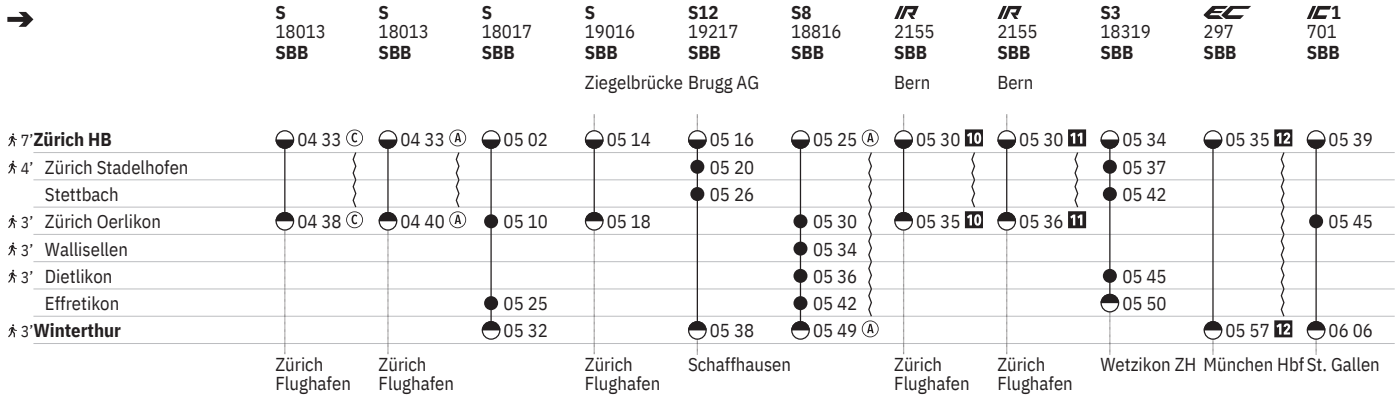

751 Zürich - Winterthur (via Wallisellen/Stadelhofen)  

Stand: 29. August 2024

751 Zürich - Winterthur (via Wallisellen/Stadelhofen)  

Stand: 29. August 2024

751 Zürich - Winterthur (via Wallisellen/Stadelhofen)  

- ① Montag
- ② Dienstag
- ④ Donnerstag
- ⑤ Freitag
- ⑥ Samstag
- ⑦ Sonntag
- Ⓐ Montag-Freitag ohne allg. Feiertage
- Ⓑ Täglich ohne Samstage
- Ⓒ Samstage, Sonn- und allg. Feiertage
- ✕ Montag-Samstag ohne allg. Feiertage
- ➔ Fahrpläne der Gegenrichtung, bitte weiterblättern
- ➔ Fahrpläne der Gegenrichtung, bitte zurückblättern
- Abfahrtszeit
- ⊖ Ankunftszeit
- ⊖ Abfahrtszeit
- 👁 Selbstkontrolle
- [] Verkehrt nur zeitweise auf diesem Abschnitt
- 🚏 Zug
-  EuroCity
-  InterCity
-  InterRegio
-  RegioExpress
-  S-Bahn
-  Nacht-S-Bahn
-  Rollstuhlgängig