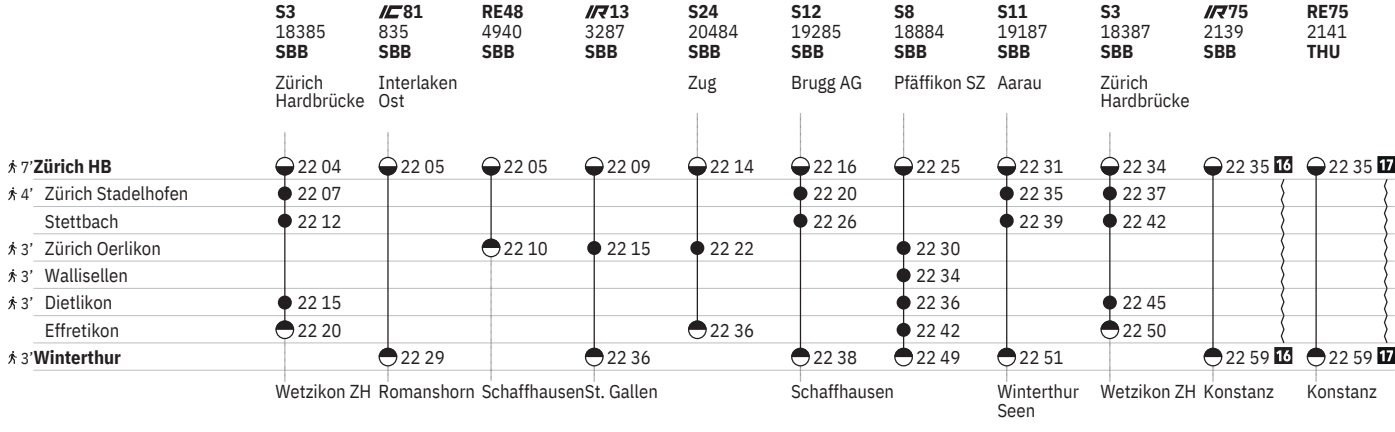

751 Zürich - Winterthur (via Wallisellen/Stadelhofen)  

Stand: 29. August 2024

751 Zürich - Winterthur (via Wallisellen/Stadelhofen)  

Stand: 29. August 2024

751 Zürich - Winterthur (via Wallisellen/Stadelhofen)  

Stand: 29. August 2024

751 Zürich - Winterthur (via Wallisellen/Stadelhofen)  

Stand: 29. August 2024

751 Zürich - Winterthur (via Wallisellen/Stadelhofen)  

Stand: 29. August 2024

751 Zürich - Winterthur (via Wallisellen/Stadelhofen)  

Stand: 29. August 2024

	IC1 735 SBB Genève- Aéroport	S24 20486 SBB Zug	S12 19287 SBB Brugg AG	S8 18886 SBB Pfäffikon SZ	S11 19189 SBB Aarau	S3 18389 SBB Zürich Hardbrücke	IC8 837 SBB Bern	RE48 4942 SBB	IR13 3289 SBB	S24 20488 SBB Zug	S12 19289 SBB Brugg AG
7: Zürich HB	22 39	22 44	22 46	22 55	23 01	23 04	23 05	23 05	23 09	23 14	23 16
4: Zürich Stadelhofen Stettbach			22 50 22 56		23 05 23 09	23 07 23 12					23 20 23 26
3: Zürich Oerlikon	22 45	22 52		23 00				23 10	23 15	23 22	
3: Wallisellen				23 04							
3: Dietlikon Effretikon		23 06		23 06 23 12		23 15 23 20				23 36	
3: Winterthur	23 06		23 08	23 19	23 21		23 29		23 36		23 38
	St. Gallen				Seuzach	Wetzikon ZH	Romanshorn	Schaffhausen	St. Gallen		Schaffhausen