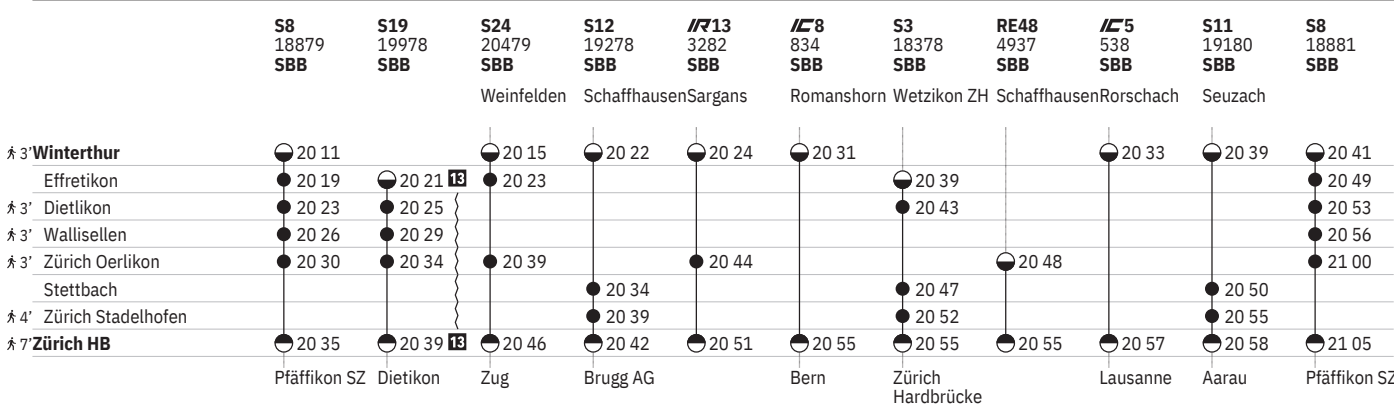

Stand: 29. August 2024

751 Winterthur - Zürich (via Wallisellen/Stadelhofen)  

Stand: 29. August 2024

751 Winterthur - Zürich (via Wallisellen/Stadelhofen)  

Stand: 29. August 2024

751 Winterthur - Zürich (via Wallisellen/Stadelhofen)  

Stand: 29. August 2024

751 Winterthur - Zürich (via Wallisellen/Stadelhofen)  

Stand: 29. August 2024

751 Winterthur - Zürich (via Wallisellen/Stadelhofen)  

Stand: 29. August 2024

	SN9 13793 SBB Bülach	SN7 13772 SBB Stäfa	SN8 13783 SBB Pfäffikon ZH	SN11 13704 SBB	SN6 13765 SBB Würenlos	SN7 13775 SBB Bassersdorf	SN5 13754 SBB Pfäffikon SZ	SN1 13714 SBB	SN9 13794 SBB Uster	SN9 13795 SBB Bülach	SN7 13774 SBB Stäfa
† 3' Winterthur				02 05 18							
Effretikon			01 55 18	02 12				02 35 18			
† 3' Dietlikon			01 59	02 16				02 42			
† 3' Wallisellen			02 03					02 46			
† 3' Zürich Oerlikon	01 53 18		02 07		02 26 18	02 48 18		02 50		02 53 18	
Stettbach				02 20	02 42 18			02 55	02 58 18		
† 4' Zürich Stadelhofen	02 05 18	02 06 18		02 25			02 52 18	02 55	03 03	03 05 18	03 06 18
† 7' Zürich HB		02 08 18	02 12 18	02 28 18		02 55 18	02 55 18	02 58 18	03 06 18		03 08 18
	Uster	Bassersdorf	Lachen SZ	Olten	Winterthur	Stäfa	Knonau	Aarau	Bülach	Uster	Bassersdorf