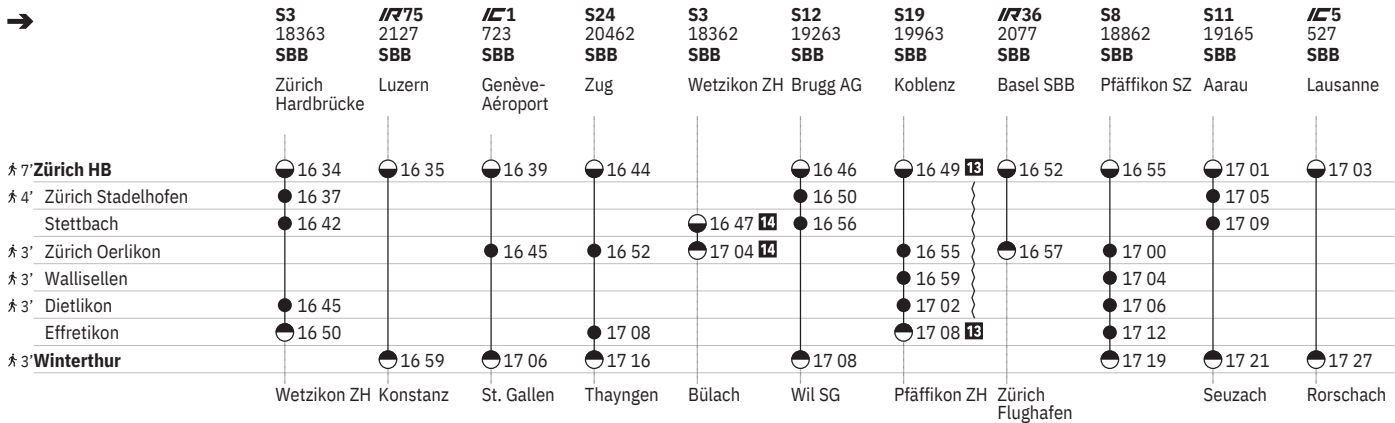

751 Zürich - Winterthur (via Wallisellen/Stadelhofen)  

Stand: 29. August 2024

751 Zürich - Winterthur (via Wallisellen/Stadelhofen)  

Stand: 29. August 2024

751 Zürich - Winterthur (via Wallisellen/Stadelhofen)  

Stand: 29. August 2024

751 Zürich - Winterthur (via Wallisellen/Stadelhofen)  

Stand: 29. August 2024

751 Zürich - Winterthur (via Wallisellen/Stadelhofen)  

Stand: 29. August 2024

751 Zürich - Winterthur (via Wallisellen/Stadelhofen)  