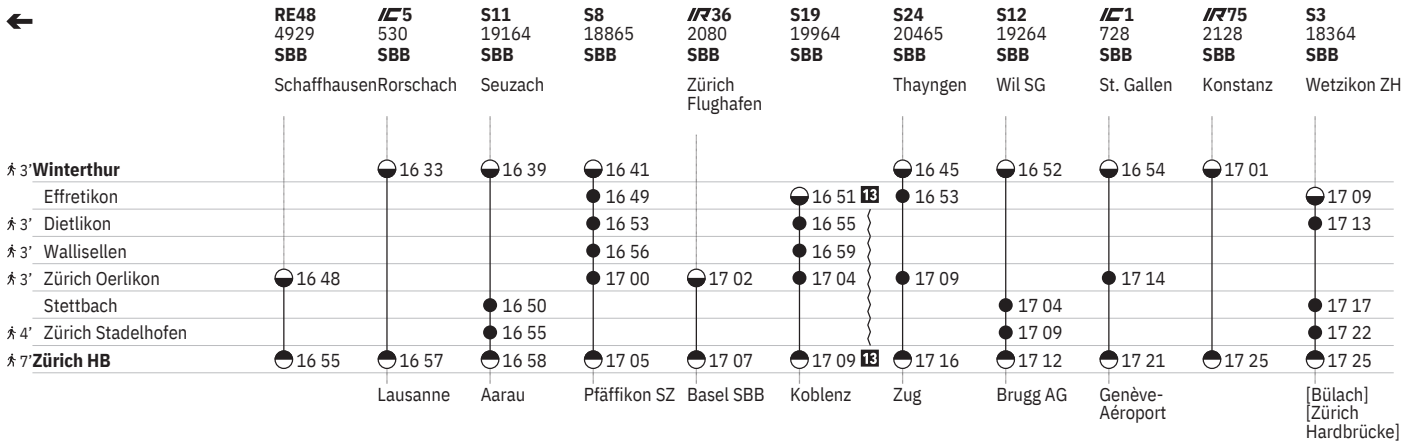

Stand: 29. August 2024

751 Winterthur - Zürich (via Wallisellen/Stadelhofen)  

Stand: 29. August 2024

751 Winterthur - Zürich (via Wallisellen/Stadelhofen)  

Stand: 29. August 2024

751 Winterthur - Zürich (via Wallisellen/Stadelhofen)  