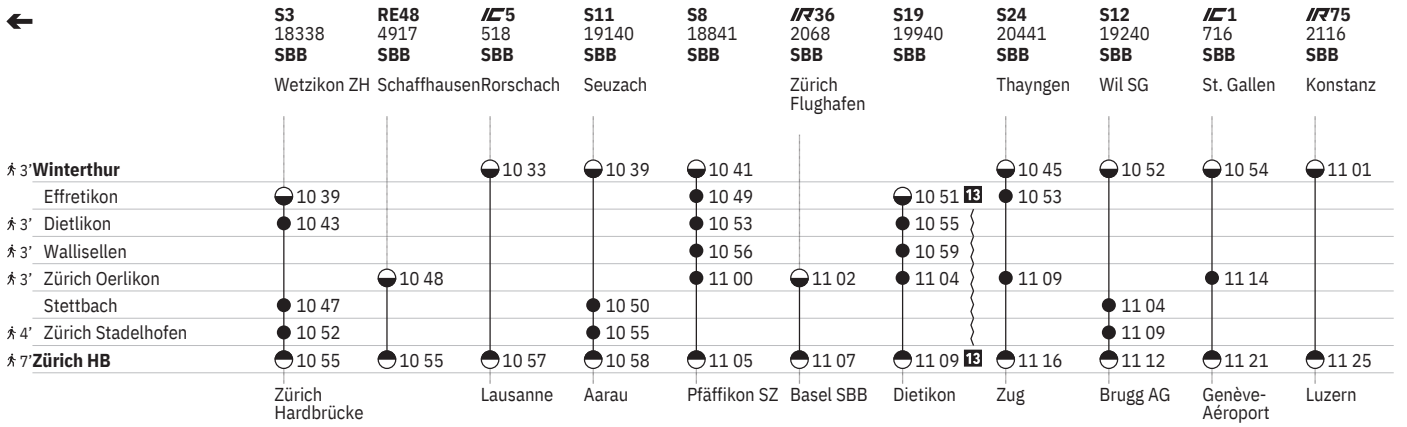

751 Winterthur - Zürich (via Wallisellen/Stadelhofen)  

Stand: 29. August 2024

751 Winterthur - Zürich (via Wallisellen/Stadelhofen)  

Stand: 29. August 2024

751 Winterthur - Zürich (via Wallisellen/Stadelhofen)  

Stand: 29. August 2024

751 Winterthur - Zürich (via Wallisellen/Stadelhofen)  

Stand: 29. August 2024

751 Winterthur - Zürich (via Wallisellen/Stadelhofen)  

Stand: 29. August 2024

751 Winterthur - Zürich (via Wallisellen/Stadelhofen)  

- ① Montag
- ② Dienstag
- ④ Donnerstag
- ⑤ Freitag
- ⑥ Samstag
- ⑦ Sonntag
- Ⓐ Montag-Freitag ohne allg. Feiertage
- Ⓑ Täglich ohne Samstage
- Ⓒ Samstage, Sonn- und allg. Feiertage
- ✕ Montag-Samstag ohne allg. Feiertage
- ➔ Fahrpläne der Gegenrichtung, bitte weiterblättern
- ➔ Fahrpläne der Gegenrichtung, bitte zurückblättern
- Abfahrtszeit
- ⊖ Ankunftszeit
- ⊖ Abfahrtszeit
- 👁 Selbstkontrolle
- [] Verkehrt nur zeitweise auf diesem Abschnitt
- 🚏 Zug
-  EuroCity
-  InterCity
-  InterRegio
-  RegioExpress
-  S-Bahn
-  Nacht-S-Bahn
-  Rollstuhlgängig