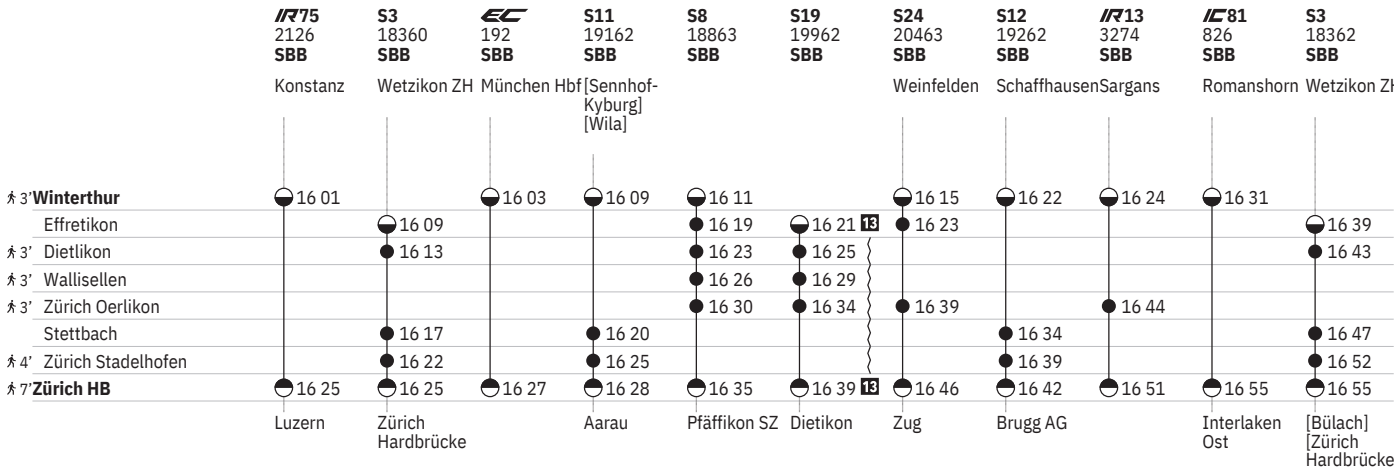

751 Winterthur - Zürich (via Wallisellen/Stadelhofen)  

Stand: 29. August 2024

751 Winterthur - Zürich (via Wallisellen/Stadelhofen)  

Stand: 29. August 2024

751 Winterthur - Zürich (via Wallisellen/Stadelhofen)  

Stand: 29. August 2024

751 Winterthur - Zürich (via Wallisellen/Stadelhofen)  

Stand: 29. August 2024

751 Winterthur - Zürich (via Wallisellen/Stadelhofen)  

Stand: 29. August 2024

751 Winterthur - Zürich (via Wallisellen/Stadelhofen)  