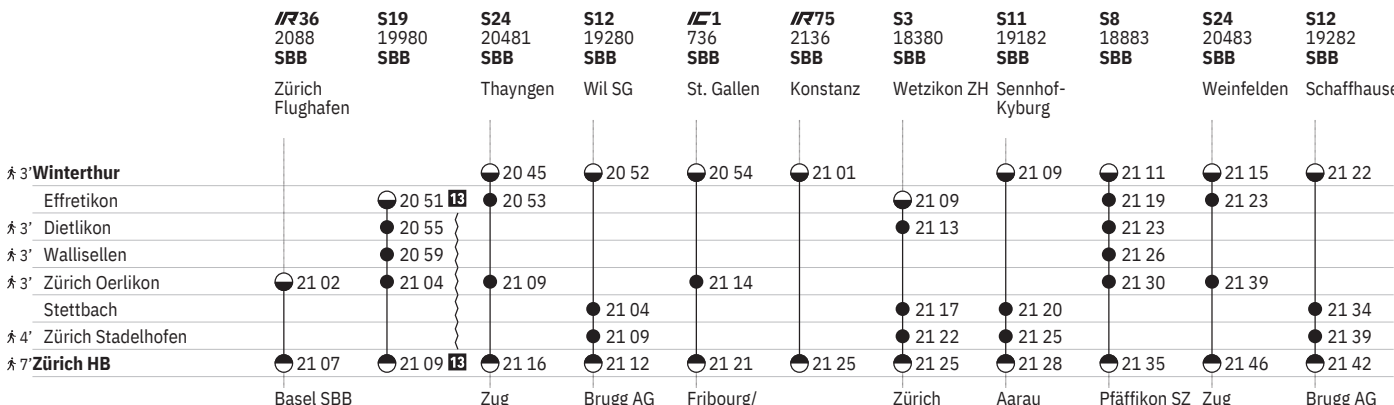

751 Winterthur - Zürich (via Wallisellen/Stadelhofen)

Stand: 29. August 2024