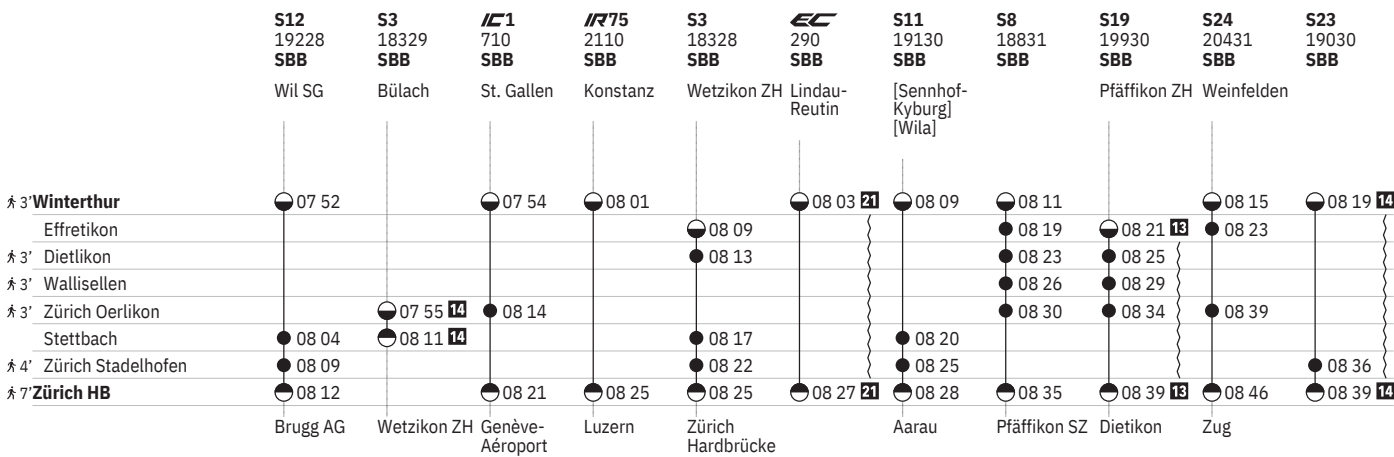

751 Winterthur - Zürich (via Wallisellen/Stadelhofen)  

Stand: 29. August 2024

	S 18012 SBB Zürich Flughafen	S 19010 SBB Oberwinterthur	S8 18819 SBB Ziegelbrücke Zug	S24 20419 SBB Zug	S12 19218 SBB Brugg AG	IR13 3252 SBB St. Gallen	S3 18318 SBB Hinwil	S11 19120 SBB Seuzach	S8 18821 SBB Pfäffikon SZ	IR36 2058 SBB Zürich Flughafen	S24 20421 SBB Thayngen
3' Winterthur	04 30 (A)	04 42	05 11	05 15	05 20	05 24		05 39	05 41		05 45
Effretikon	04 37 (A)	04 50	05 19	05 23			05 37 X		05 49		05 53
3' Dietlikon			05 23		05 29		05 41		05 53		
3' Wallisellen			05 26						05 56		
3' Zürich Oerlikon		05 05	05 30	05 39		05 44			06 00	06 02	06 09
Stettbach					05 34		05 45	05 50			
4' Zürich Stadelhofen					05 39		05 50	05 55			
7' Zürich HB		05 12	05 35	05 46	05 42	05 51	05 53 X	05 58	06 05	06 07	06 16
	Zürich Flughafen		Ziegelbrücke Zug		Brugg AG		Zürich Hardbrücke	Aarau	Pfäffikon SZ	Basel SBB	Zug

751 Winterthur - Zürich (via Wallisellen/Stadelhofen)  

Stand: 29. August 2024

751 Winterthur - Zürich (via Wallisellen/Stadelhofen)  

Stand: 29. August 2024

751 Winterthur - Zürich (via Wallisellen/Stadelhofen)  

Stand: 29. August 2024

751 Winterthur - Zürich (via Wallisellen/Stadelhofen)  

Stand: 29. August 2024

751 Winterthur - Zürich (via Wallisellen/Stadelhofen)  

Stand: 29. August 2024

751 Winterthur - Zürich (via Wallisellen/Stadelhofen)  

- ① Montag
- ② Dienstag
- ④ Donnerstag
- ⑤ Freitag
- ⑥ Samstag
- ⑦ Sonntag
- Ⓐ Montag-Freitag ohne allg. Feiertage
- Ⓑ Täglich ohne Samstage
- Ⓒ Samstage, Sonn- und allg. Feiertage
- ✕ Montag-Samstag ohne allg. Feiertage
- ➔ Fahrpläne der Gegenrichtung, bitte weiterblättern
- ➔ Fahrpläne der Gegenrichtung, bitte zurückblättern
- Abfahrtszeit
- ⊖ Ankunftszeit
- ⊖ Abfahrtszeit
- 👁 Selbstkontrolle
- [] Verkehrt nur zeitweise auf diesem Abschnitt
- 🚏 Zug
-  EuroCity
-  InterCity
-  InterRegio
-  RegioExpress
-  S-Bahn
-  Nacht-S-Bahn
-  Rollstuhlgängig