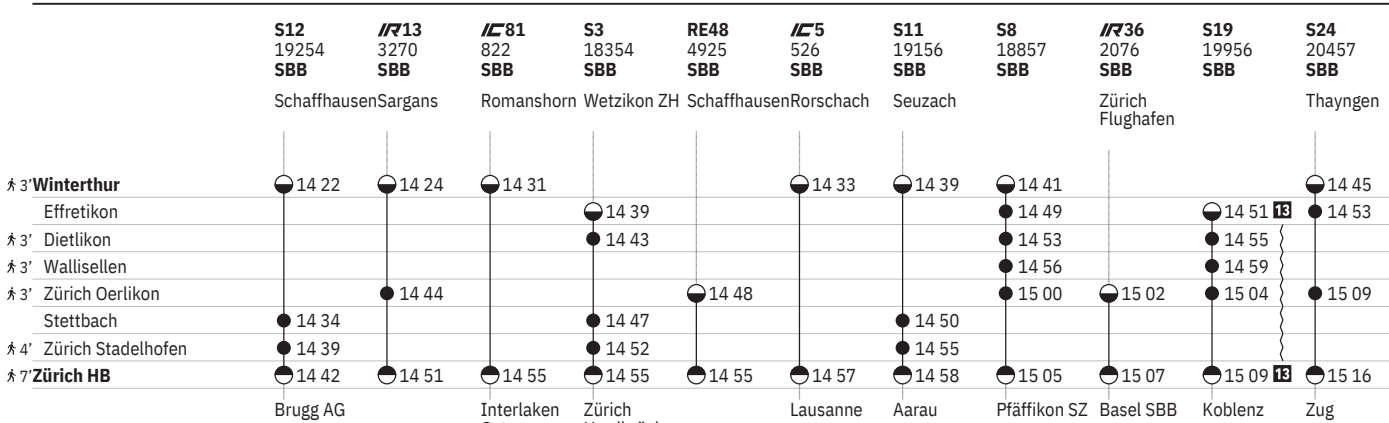

751 Winterthur - Zürich (via Wallisellen/Stadelhofen)  

Stand: 29. August 2024

751 Winterthur - Zürich (via Wallisellen/Stadelhofen)  

Stand: 29. August 2024

751 Winterthur - Zürich (via Wallisellen/Stadelhofen)  

Stand: 29. August 2024

751 Winterthur - Zürich (via Wallisellen/Stadelhofen)  

Stand: 29. August 2024

751 Winterthur - Zürich (via Wallisellen/Stadelhofen)  

Stand: 29. August 2024

751 Winterthur - Zürich (via Wallisellen/Stadelhofen)  