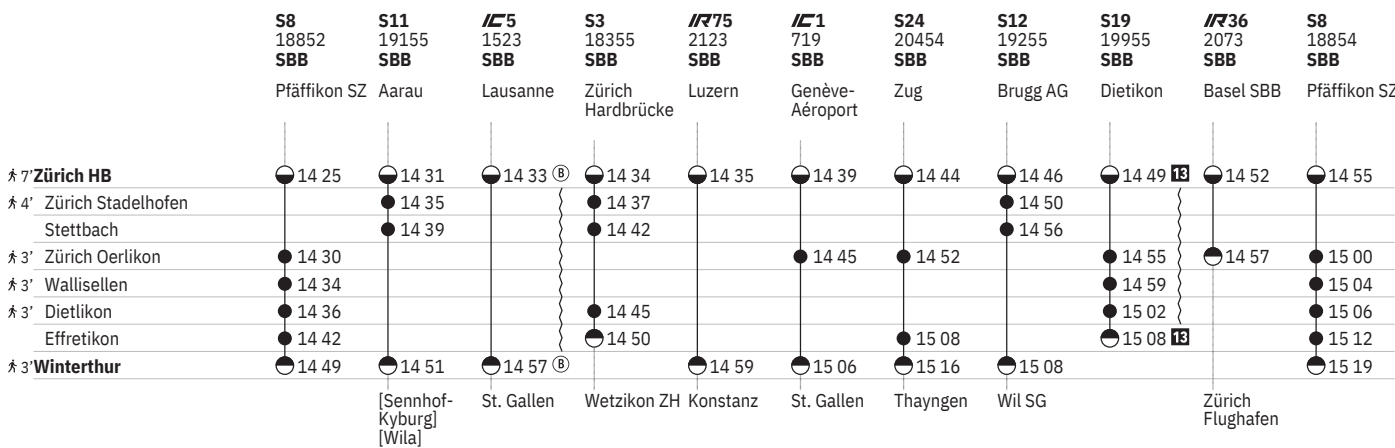

751 Zürich - Winterthur (via Wallisellen/Stadelhofen)

Stand: 29. August 2024