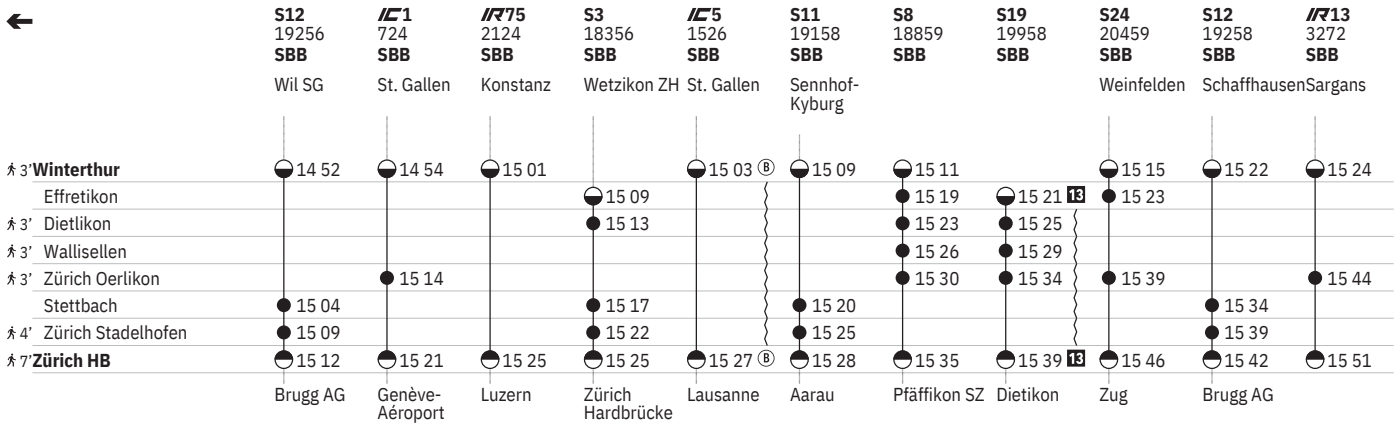

Stand: 29. August 2024

751 Winterthur - Zürich (via Wallisellen/Stadelhofen)  

Stand: 29. August 2024

751 Winterthur - Zürich (via Wallisellen/Stadelhofen)  

Stand: 29. August 2024

751 Winterthur - Zürich (via Wallisellen/Stadelhofen)  

- ① Montag
- ② Dienstag
- ④ Donnerstag
- ⑤ Freitag
- ⑥ Samstag
- ⑦ Sonntag
- Ⓐ Montag-Freitag ohne allg. Feiertage
- Ⓑ Täglich ohne Samstage
- Ⓒ Samstage, Sonn- und allg. Feiertage
- ✕ Montag-Samstag ohne allg. Feiertage
- ➔ Fahrpläne der Gegenrichtung, bitte weiterblättern
- ➔ Fahrpläne der Gegenrichtung, bitte zurückblättern
- Abfahrtszeit
- ⊖ Ankunftszeit
- ⊖ Abfahrtszeit
- 👁 Selbstkontrolle
- [] Verkehrt nur zeitweise auf diesem Abschnitt
- 🚏 Zug
-  EuroCity
-  InterCity
-  InterRegio
-  RegioExpress
-  S-Bahn
-  Nacht-S-Bahn
-  Rollstuhlgängig