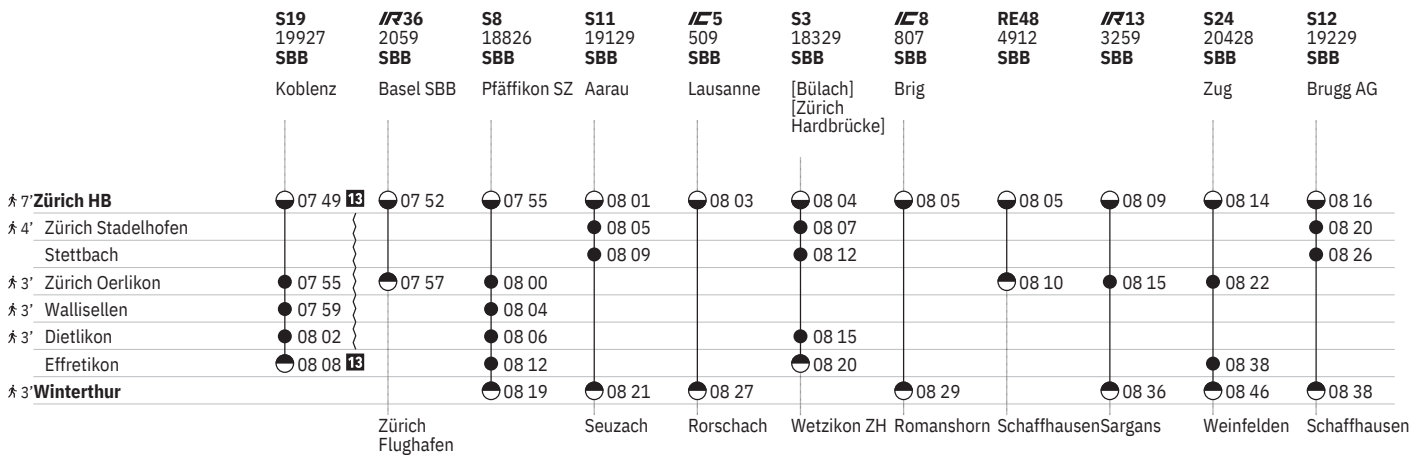

751 Zürich - Winterthur (via Wallisellen/Stadelhofen)  

Stand: 29. August 2024

751 Zürich - Winterthur (via Wallisellen/Stadelhofen)  

Stand: 29. August 2024

751 Zürich - Winterthur (via Wallisellen/Stadelhofen)  

Stand: 29. August 2024

751 Zürich - Winterthur (via Wallisellen/Stadelhofen)  

Stand: 29. August 2024

	IC81 813 SBB Interlaken Ost	RE48 4918 SBB	IR13 3265 SBB	S24 20440 SBB Zug	S12 19241 SBB Brugg AG	S19 19941 SBB Dietikon	S8 18840 SBB Pfäffikon SZ	S11 19143 SBB Aarau	EC 191 SBB	S3 18343 SBB Zürich Hardbrücke	IR75 2117 SBB Luzern
7: Zürich HB	11 05	11 05	11 09	11 14	11 16	11 19 IB	11 25	11 31	11 33	11 34	11 35
4: Zürich Stadelhofen Stettbach					11 20 11 26			11 35 11 39		11 37 11 42	
3: Zürich Oerlikon		11 10	11 15	11 22		11 25	11 30				
3: Wallisellen						11 29	11 34				
3: Dietlikon Effretikon				11 38		11 32 11 38 IB	11 36 11 42			11 45 11 50	
3: Winterthur	11 29		11 36	11 46	11 38		11 49	11 51	11 57		11 59
	Romanshorn	Schaffhausen	Sargans	Weinfelden	Schaffhausen			Sennhof-Kyburg	München Hbf	Wetzikon ZH	Konstanz

- ① Montag
- ② Dienstag
- ④ Donnerstag
- ⑤ Freitag
- ⑥ Samstag
- ⑦ Sonntag
- Ⓐ Montag-Freitag ohne allg. Feiertage
- Ⓑ Täglich ohne Samstage
- Ⓒ Samstage, Sonn- und allg. Feiertage
- ✕ Montag-Samstag ohne allg. Feiertage
- ➔ Fahrpläne der Gegenrichtung, bitte weiterblättern
- ➔ Fahrpläne der Gegenrichtung, bitte zurückblättern
- Abfahrtszeit
- ⊖ Ankunftszeit
- ⊖ Abfahrtszeit
- 👁 Selbstkontrolle
- [] Verkehrt nur zeitweise auf diesem Abschnitt
- 🚏 Zug
-  EuroCity
-  InterCity
-  InterRegio
-  RegioExpress
-  S-Bahn
-  Nacht-S-Bahn
-  Rollstuhlgängig