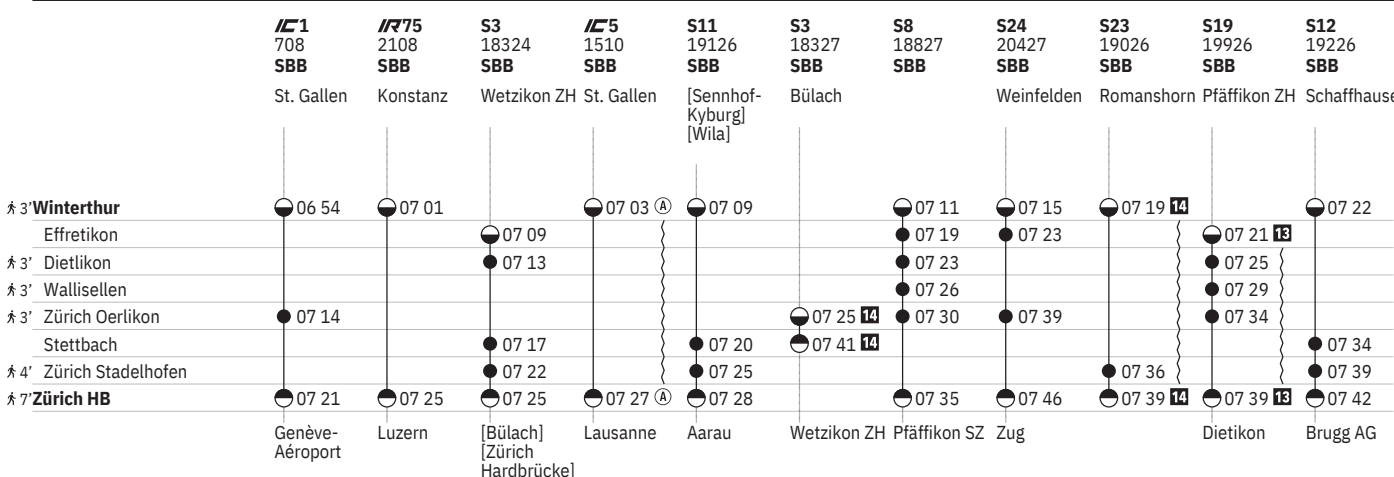

751 Winterthur - Zürich (via Wallisellen/Stadelhofen)

Stand: 29. August 2024