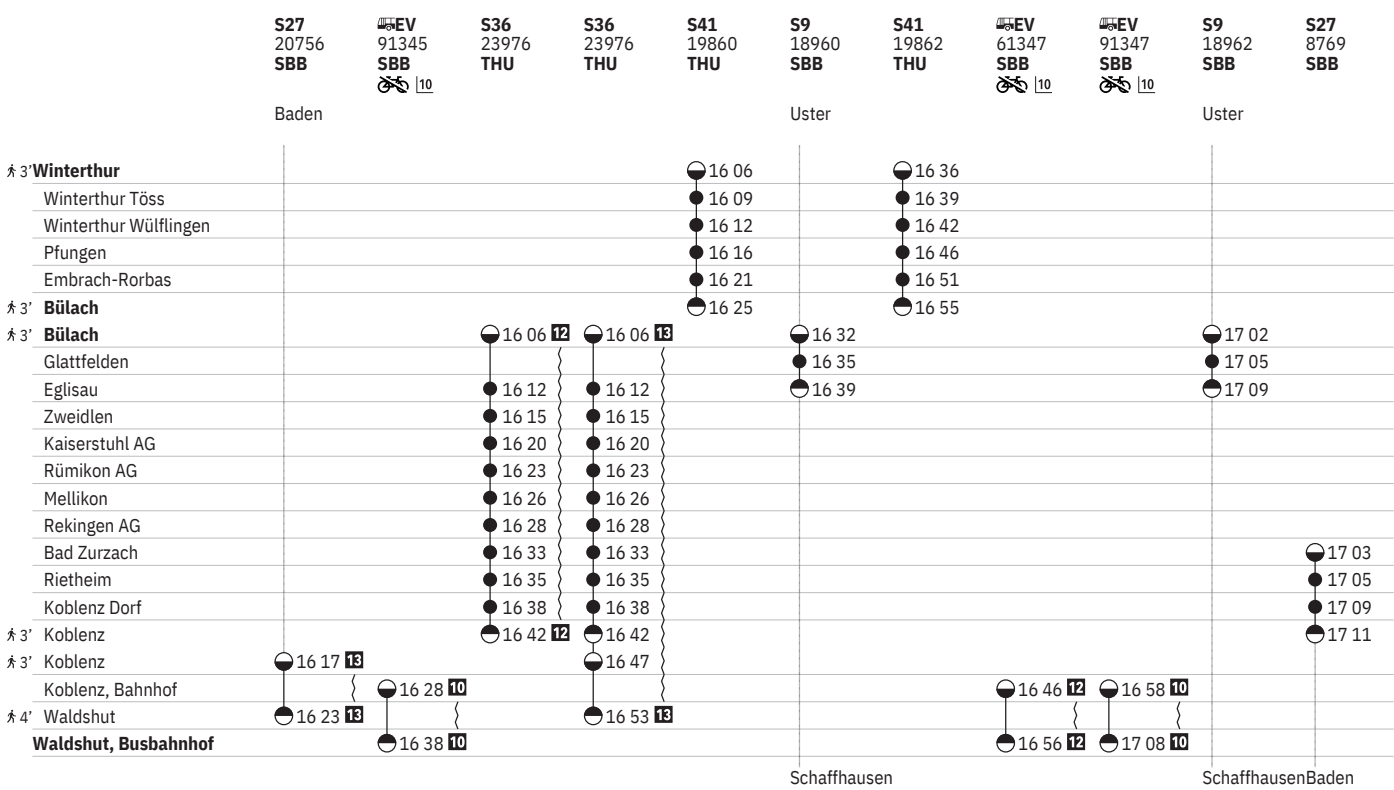

SchaffhausenBaden

Schaffhausen

10 ④ vom 16.12.–4.4.

13 ① – ⑦ vom 7.4.–13.12.

12 ① – ⑦ vom 15.12.–6.4.

i10 GRUPPEN: Reservierung obligatorisch

761 Winterthur - Bülach - Bad Zurzach - Koblenz - Waldshut

Stand: 29. August 2024

¹⁰ ④ vom 16.12.–4.4.

¹² ① – ⑦ vom 15.12.–6.4.

¹³ ① – ⑦ vom 7.4.–13.12.

¹⁴ ④ vom 21.12.–5.4.

¹⁰ GRUPPEN: Reservierung obligatorisch

761 Winterthur - Bülach - Bad Zurzach - Koblenz - Waldshut

Stand: 29. August 2024

12 ① - ⑦ vom 15.12.-6.4.
 13 ① - ⑦ vom 7.4.-13.12.

14 ④ vom 21.12.-5.4.
 10 GRUPPEN: Reservierung obligatorisch

761 Winterthur - Bülach - Bad Zurzach - Koblenz - Waldshut

Stand: 29. August 2024

[12] ① - ⑦ vom 15.12.-6.4.
 [13] ① - ⑦ vom 7.4.-13.12.

[14] ① vom 21.12.-5.4.
 [10] GRUPPEN: Reservierung obligatorisch

761 Winterthur - Bülach - Bad Zurzach - Koblenz - Waldshut

Stand: 29. August 2024

10 ④ vom 16.12.-4.4.

12 ① - ⑦ vom 15.12.-6.4.

13 ① - ⑦ vom 7.4.-13.12.