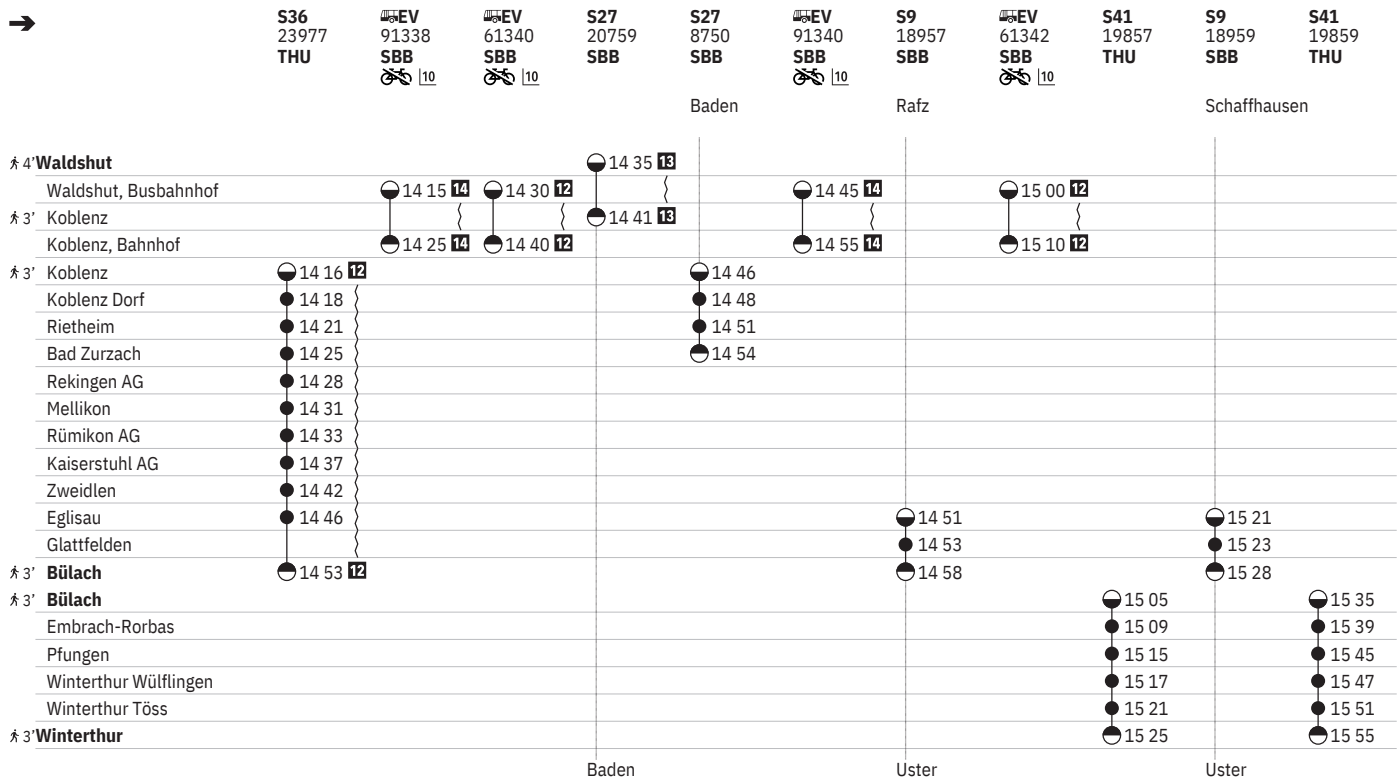

761 Waldshut - Koblenz - Bad Zurzach - Bülach - Winterthur

Stand: 29. August 2024

12 ① - ⑦ vom 15.12.-6.4.

14 ① vom 21.12.-5.4.

13 ① - ⑦ vom 7.4.-13.12.

10 GRUPPEN: Reservierung obligatorisch