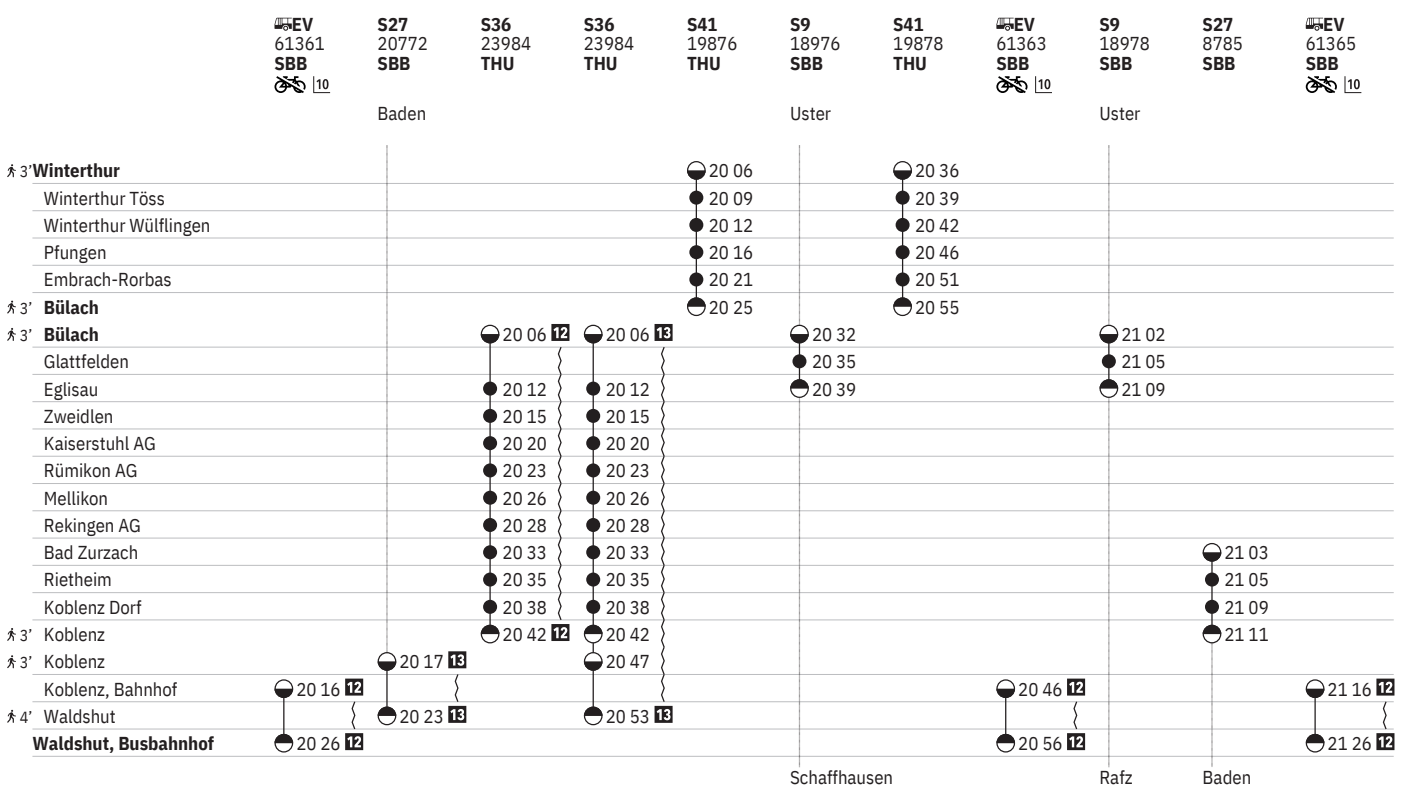

10 ④ vom 16.12.–4.4.

12 ① – ⑦ vom 15.12.–6.4.

13 ① – ⑦ vom 7.4.–13.12.

10 GRUPPEN: Reservierung obligatorisch

761 Winterthur - Bülach - Bad Zurzach - Koblenz - Waldshut

Stand: 29. August 2024

12 ① - ⑦ vom 15.12.-6.4.

13 ① - ⑦ vom 7.4.-13.12.

10 GRUPPEN: Reservierung obligatorisch

761 Winterthur - Bülach - Bad Zurzach - Koblenz - Waldshut

Stand: 29. August 2024

	S27 20776 SBB	S36 23986 THU	S36 23986 THU	S41 19880 THU	S9 18980 SBB	S41 19882 THU	EV 61367 SBB 10	S9 18982 SBB	S27 8789 SBB	EV 61369 SBB 10	S27 20780 SBB
	Baden				Uster			Uster			Baden
3' Winterthur				21 06		21 36					
Winterthur Töss				21 09		21 39					
Winterthur Wülflingen				21 12		21 42					
Pfungen				21 16		21 46					
Embrach-Rorbas				21 21		21 51					
3' Bülach				21 25		21 55					
3' Bülach		21 06 12	21 06 13		21 32			22 02			
Glattfelden					21 35			22 05			
Eglisau		21 12	21 12		21 39			22 09			
Zweidlen		21 15	21 15								
Kaiserstuhl AG		21 20	21 20								
Rümikon AG		21 23	21 23								
Mellikon		21 26	21 26								
Rekingen AG		21 28	21 28								
Bad Zurzach		21 33	21 33					22 03			
Rietheim		21 35	21 35					22 05			
Koblenz Dorf		21 38	21 38					22 09			
3' Koblenz		21 42 12	21 42					22 11			
3' Koblenz	21 17 13		21 47								22 17 13
Koblenz, Bahnhof						21 46 12				22 16 12	22 23 13
4' Waldshut	21 23 13		21 53 13				21 56 12			22 26 12	
Waldshut, Busbahnhof					Schaffhausen			Rafz	Baden		