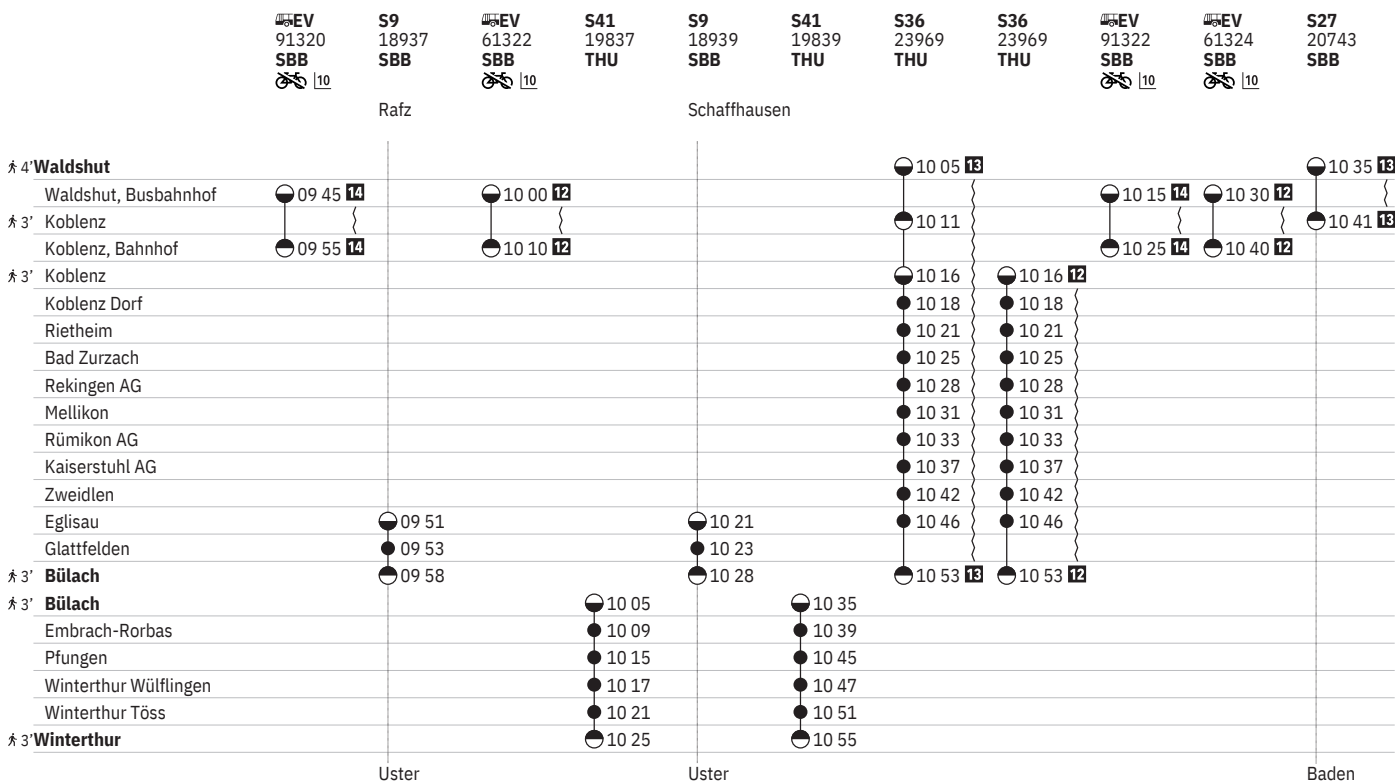

	S41 19821 THU	S9 18923 SBB	S41 19823 THU	S36 23961 THU	S36 23961 THU	EV 91306 SBB [10]	EV 61308 SBB [10]	S27 20727 SBB	S27 8718 SBB	EV 91308 SBB [10]	S9 18925 SBB
		Schaffhausen						Baden		Schaffhausen	
4' Waldshut					06 05 13			06 35 13			
Waldshut, Busbahnhof							06 15 10	06 30 12			06 45 10
3' Koblenz					06 11			06 41 13			06 55 10
Koblenz, Bahnhof							06 25 10	06 40 12			
3' Koblenz					06 16	06 16 12		06 46			
Koblenz Dorf					06 18	06 18		06 48			
Rietheim					06 21	06 21		06 51			
Bad Zurzach					06 25	06 25		06 54			
Rekingen AG					06 28	06 28					
Mellikon					06 31	06 31					
Rümikon AG					06 33	06 33					
Kaiserstuhl AG					06 37	06 37					
Zweidlen					06 42	06 42					
Eglisau			06 21		06 46	06 46					06 51
Glattfelden			06 23								06 53
3' Bülach			06 28		06 53 13	06 53 12					06 58
3' Bülach	06 05		06 35								
Embrach-Rorbas	06 09		06 39								
Pfungen	06 15		06 45								
Winterthur Wülflingen	06 17		06 47								
Winterthur Töss	06 21		06 51								
3' Winterthur	06 25		06 55								
			Uster					Baden		Uster	

10 (A) vom 16.12.–4.4.
11 (A) vom 7.4.–12.12.

12 (1)–(7) vom 15.12.–6.4.
13 (1)–(7) vom 7.4.–13.12.

[10] GRUPPEN: Reservierung obligatorisch

761 Waldshut - Koblenz - Bad Zurzach - Bülach - Winterthur

Stand: 29. August 2024

12 ① - ⑦ vom 15.12.-6.4.
13 ① - ⑦ vom 7.4.-13.12.

14 ④ vom 21.12.-5.4.
10 GRUPPEN: Reservierung obligatorisch

761 Waldshut - Koblenz - Bad Zurzach - Bülach - Winterthur

Stand: 29. August 2024

12 ① - ⑦ vom 15.12.-6.4.
13 ① - ⑦ vom 7.4.-13.12.