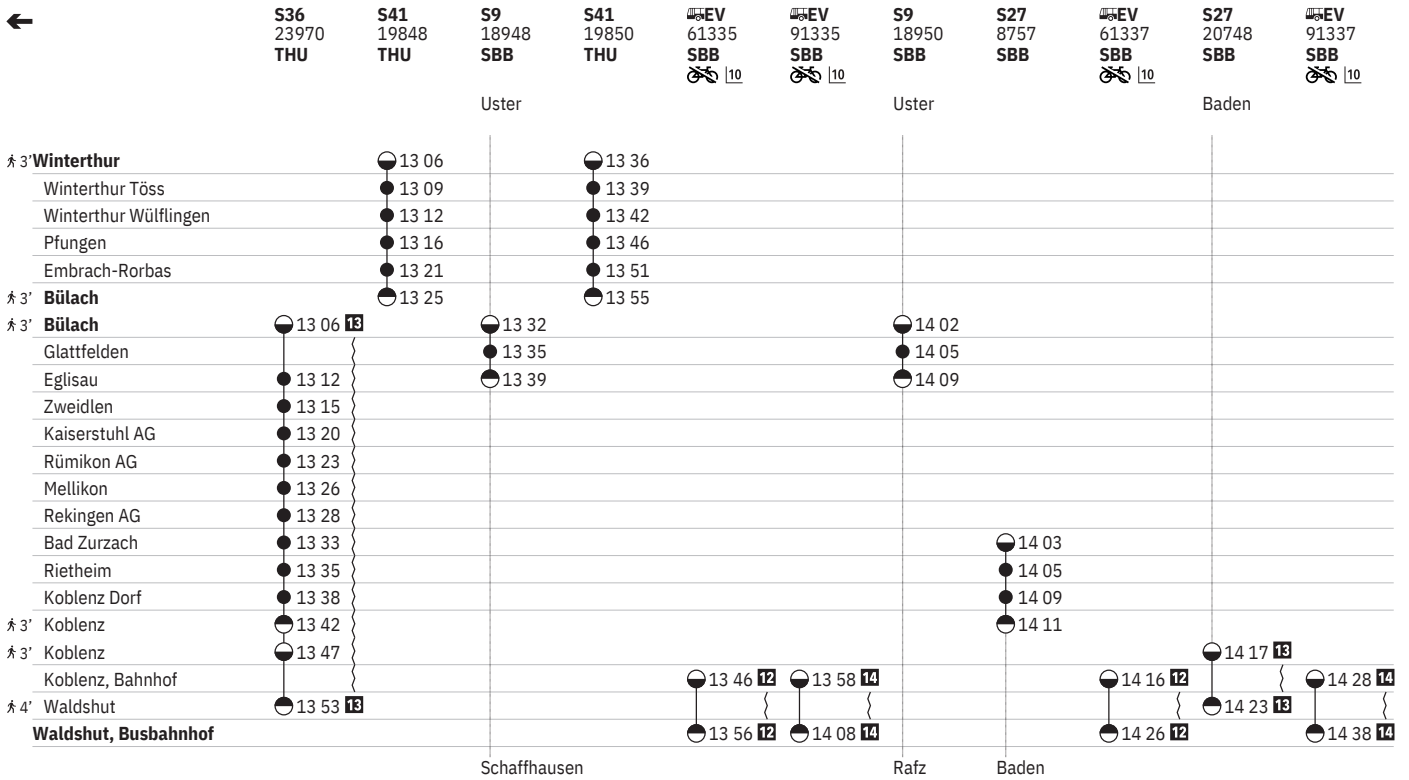

SchaffhausenBaden

Schaffhausen

10 ④ vom 16.12.–4.4.

13 ① – ⑦ vom 7.4.–13.12.

12 ① – ⑦ vom 15.12.–6.4.

i10 GRUPPEN: Reservierung obligatorisch

761 Winterthur - Bülach - Bad Zurzach - Koblenz - Waldshut

Stand: 29. August 2024

¹⁰ ④ vom 16.12.–4.4.

¹² ① – ⑦ vom 15.12.–6.4.

¹³ ① – ⑦ vom 7.4.–13.12.

¹⁴ ④ vom 21.12.–5.4.

¹⁰ GRUPPEN: Reservierung obligatorisch

761 Winterthur - Bülach - Bad Zurzach - Koblenz - Waldshut

Stand: 29. August 2024

12 ① - ⑦ vom 15.12.-6.4.
 13 ① - ⑦ vom 7.4.-13.12.

14 ④ vom 21.12.-5.4.
 10 GRUPPEN: Reservierung obligatorisch

761 Winterthur - Bülach - Bad Zurzach - Koblenz - Waldshut

Stand: 29. August 2024

[12] ① - ⑦ vom 15.12.-6.4.
 [13] ① - ⑦ vom 7.4.-13.12.

[14] ① vom 21.12.-5.4.
 [10] GRUPPEN: Reservierung obligatorisch

761 Winterthur - Bülach - Bad Zurzach - Koblenz - Waldshut

Stand: 29. August 2024

10 ④ vom 16.12.-4.4.

12 ① - ⑦ vom 15.12.-6.4.

13 ① - ⑦ vom 7.4.-13.12.