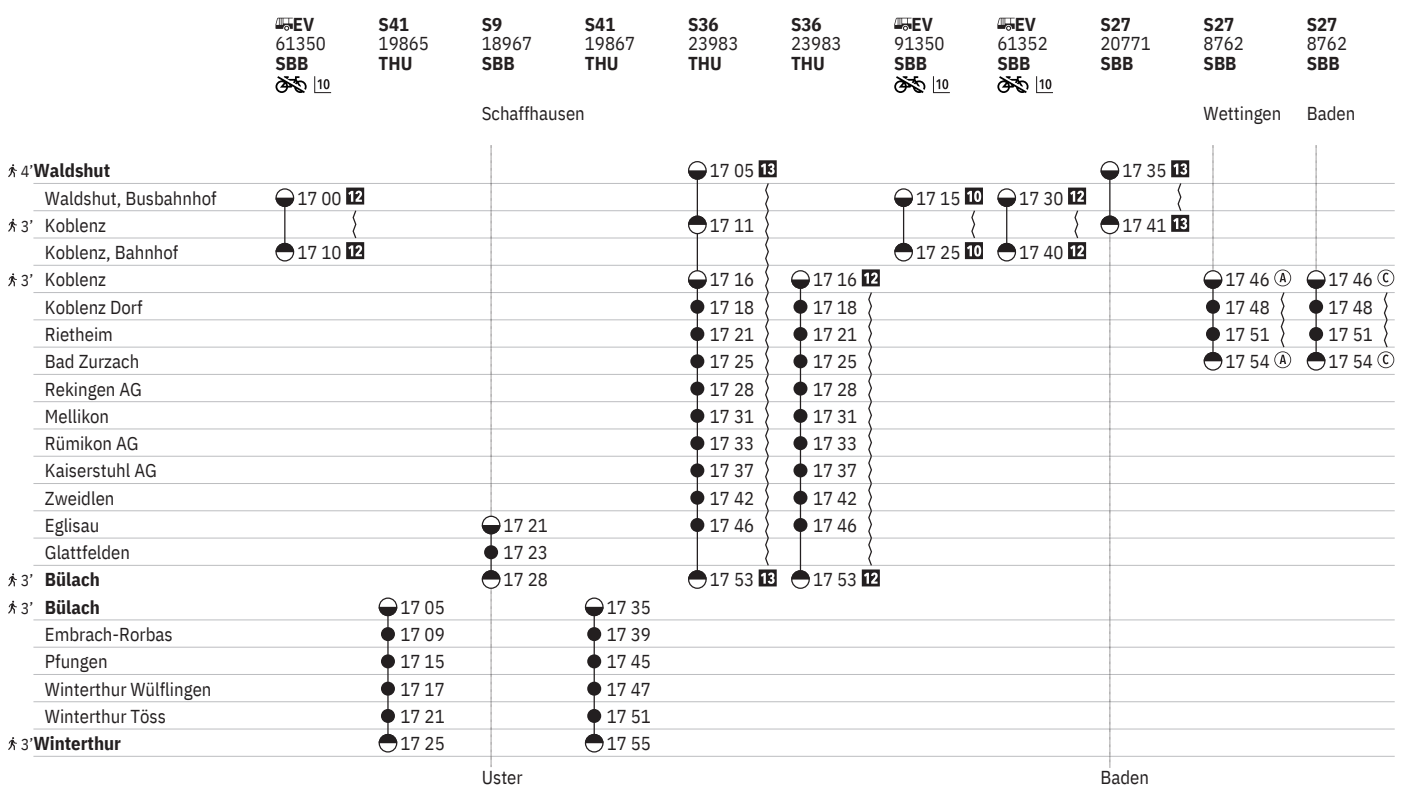

	EV 91334 SBB [10]	EV 61336 SBB [10]	S27 20755 SBB	S27 8746 SBB	EV 91336 SBB [10]	S9 18953 SBB	EV 61338 SBB [10]	S41 19853 THU	S9 18955 SBB	S41 19855 THU	S36 23977 THU
	Baden			Rafz		Schaffhausen					
4* Waldshut			13 35 [13]								14 05 [13]
Waldshut, Busbahnhof	13 15 [14]	13 30 [12]		13 45 [14]		14 00 [12]					
3* Koblenz			13 41 [13]							14 11	
Koblenz, Bahnhof	13 25 [14]	13 40 [12]		13 55 [14]		14 10 [12]					
3* Koblenz				13 46						14 16	14 16
Koblenz Dorf				13 48						14 18	14 18
Rietheim				13 51						14 21	14 21
Bad Zurzach				13 54						14 25	14 25
Rekingen AG										14 28	14 28
Mellikon										14 31	14 31
Rümikon AG										14 33	14 33
Kaiserstuhl AG										14 37	14 37
Zweidlen										14 42	14 42
Eglisau						13 51		14 21		14 46	14 46
Glattfelden						13 53		14 23			
3* Bülach						13 58		14 28		14 53 [13]	14 53 [12]
3* Bülach									14 05		
Embrach-Rorbas									14 09		
Pfungen									14 15		
Winterthur Wülflingen									14 17		
Winterthur Töss									14 21		
3* Winterthur									14 25		
		Baden			Uster			Uster			

[12] ① - ⑦ vom 15.12.-6.4.
 [13] ① - ⑦ vom 7.4.-13.12.

[14] ④ vom 21.12.-5.4.
 [10] GRUPPEN: Reservierung obligatorisch

761 Waldshut - Koblenz - Bad Zurzach - Bülach - Winterthur

Stand: 29. August 2024

12 ① - ⑦ vom 15.12.-6.4.

14 ① vom 21.12.-5.4.

13 ① - ⑦ vom 7.4.-13.12.

10 GRUPPEN: Reservierung obligatorisch

761 Waldshut - Koblenz - Bad Zurzach - Bülach - Winterthur

Stand: 29. August 2024

10 ^A vom 16.12.–4.4. **12** ^① – ^⑦ vom 15.12.–6.4. **15** ^③ vom 12.4.–13.12.
11 ^A vom 7.4.–12.12. **13** ^① – ^⑦ vom 7.4.–13.12. ¹⁰ GRUPPEN: Reservierung obligatorisch

761 Waldshut - Koblenz - Bad Zurzach - Bülach - Winterthur

Stand: 29. August 2024

[10] ④ vom 16.12.–4.4.
 [12] ① – ⑦ vom 15.12.–6.4.

[13] ① – ⑦ vom 7.4.–13.12.
 [10] GRUPPEN: Reservierung obligatorisch

761 Waldshut - Koblenz - Bad Zurzach - Bülach - Winterthur