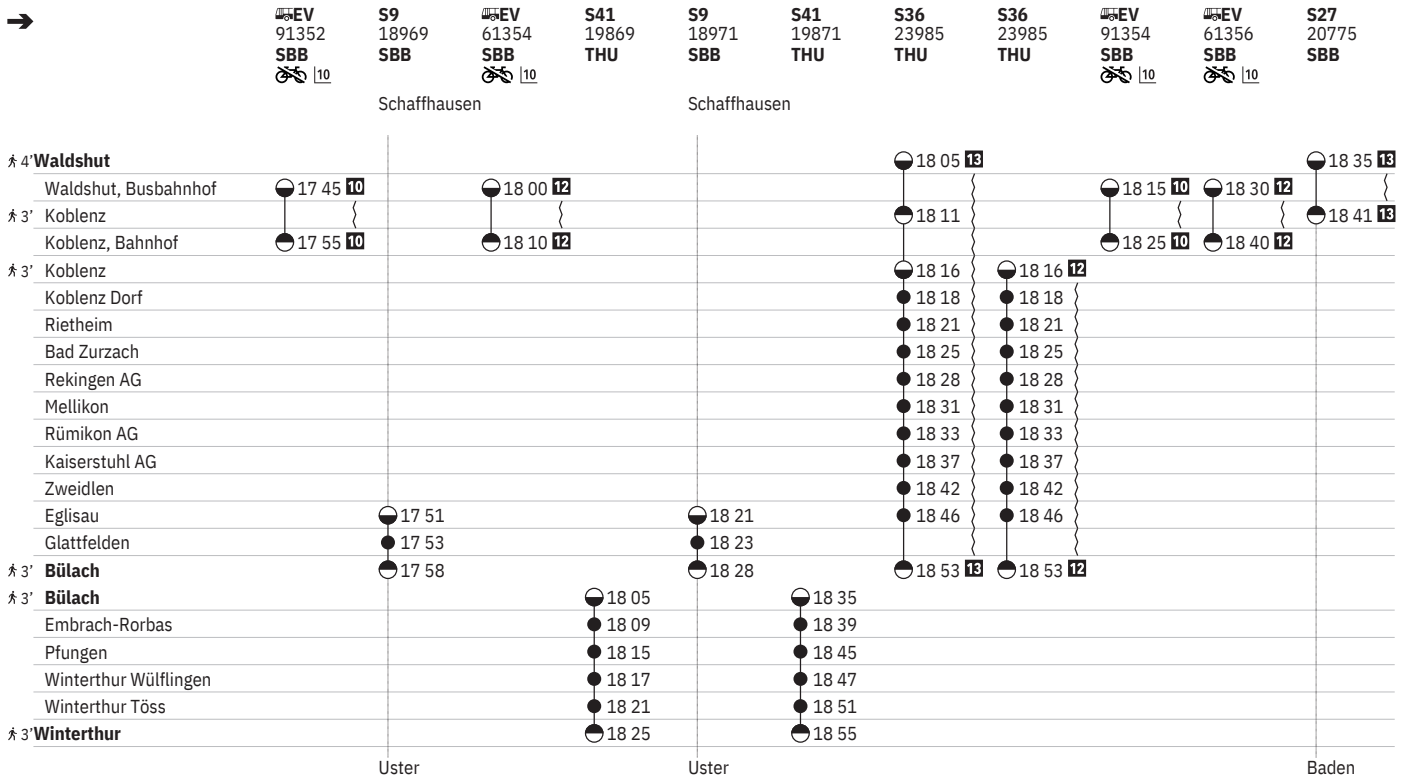

[12] ① - ⑦ vom 15.12.-6.4.
 [13] ① - ⑦ vom 7.4.-13.12.

[14] ④ vom 21.12.-5.4.
 [10] GRUPPEN: Reservierung obligatorisch

761 Waldshut - Koblenz - Bad Zurzach - Bülach - Winterthur

Stand: 29. August 2024

12 ① - ⑦ vom 15.12.-6.4.

14 ① vom 21.12.-5.4.

13 ① - ⑦ vom 7.4.-13.12.

10 GRUPPEN: Reservierung obligatorisch

761 Waldshut - Koblenz - Bad Zurzach - Bülach - Winterthur

Stand: 29. August 2024

10 ^A vom 16.12.–4.4. **12** ^① – ^⑦ vom 15.12.–6.4. **15** ^③ vom 12.4.–13.12.
11 ^A vom 7.4.–12.12. **13** ^① – ^⑦ vom 7.4.–13.12. ¹⁰ GRUPPEN: Reservierung obligatorisch

761 Waldshut - Koblenz - Bad Zurzach - Bülach - Winterthur

Stand: 29. August 2024

[10] ④ vom 16.12.–4.4.
 [12] ① – ⑦ vom 15.12.–6.4.

[13] ① – ⑦ vom 7.4.–13.12.
 [10] GRUPPEN: Reservierung obligatorisch

761 Waldshut - Koblenz - Bad Zurzach - Bülach - Winterthur