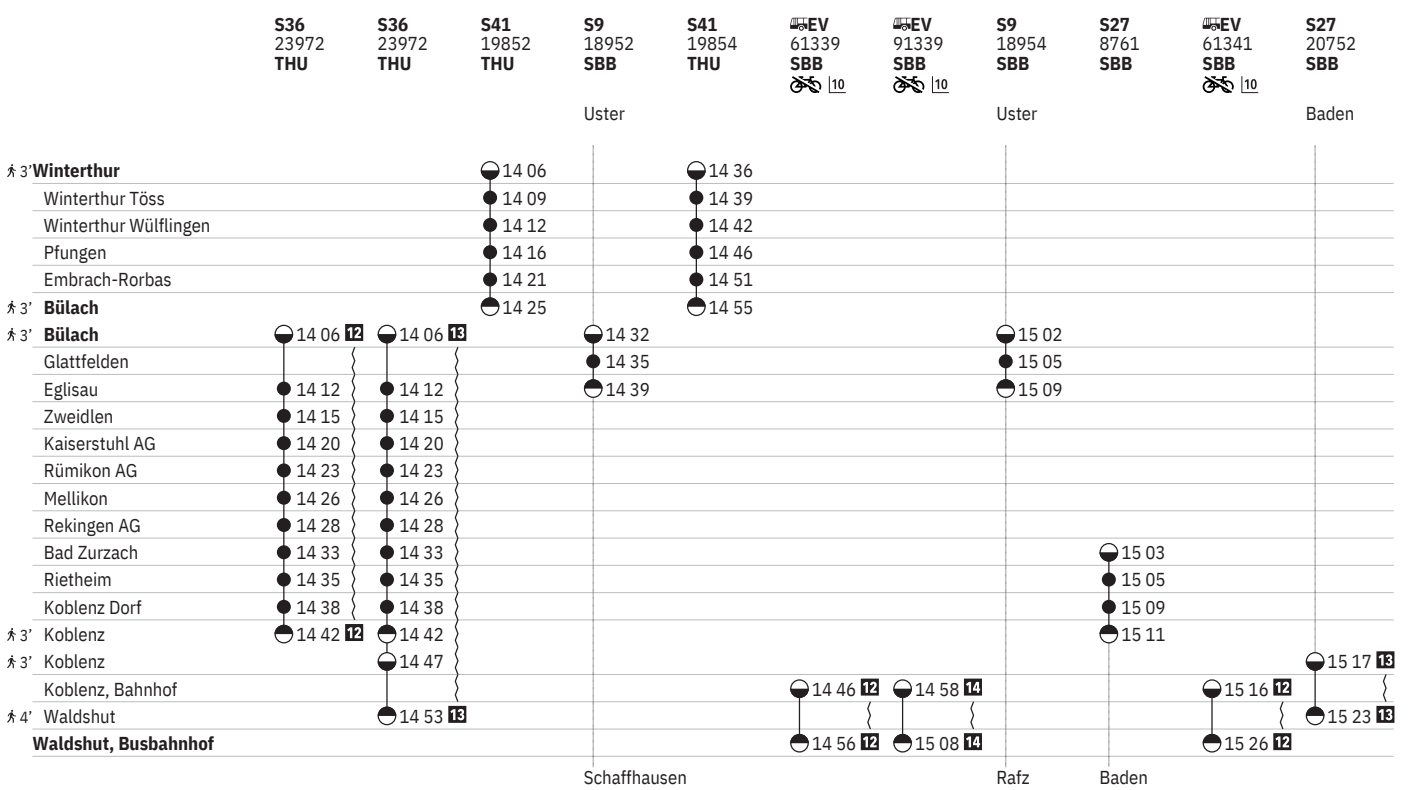

SchaffhausenBaden

Schaffhausen

10 ④ vom 16.12.–4.4.

13 ① – ⑦ vom 7.4.–13.12.

12 ① – ⑦ vom 15.12.–6.4.

i10 GRUPPEN: Reservierung obligatorisch

761 Winterthur - Bülach - Bad Zurzach - Koblenz - Waldshut

Stand: 29. August 2024

¹⁰ ④ vom 16.12.–4.4.

¹² ① – ⑦ vom 15.12.–6.4.

¹³ ① – ⑦ vom 7.4.–13.12.

¹⁴ ④ vom 21.12.–5.4.

¹⁰ GRUPPEN: Reservierung obligatorisch

761 Winterthur - Bülach - Bad Zurzach - Koblenz - Waldshut

Stand: 29. August 2024

12 ① - ⑦ vom 15.12.-6.4.
 13 ① - ⑦ vom 7.4.-13.12.

14 ④ vom 21.12.-5.4.
 10 GRUPPEN: Reservierung obligatorisch

761 Winterthur - Bülach - Bad Zurzach - Koblenz - Waldshut

Stand: 29. August 2024

[12] ① - ⑦ vom 15.12.-6.4.
 [13] ① - ⑦ vom 7.4.-13.12.

[14] ① vom 21.12.-5.4.
 [10] GRUPPEN: Reservierung obligatorisch

761 Winterthur - Bülach - Bad Zurzach - Koblenz - Waldshut

Stand: 29. August 2024

10 ④ vom 16.12.-4.4.

12 ① - ⑦ vom 15.12.-6.4.

13 ① - ⑦ vom 7.4.-13.12.