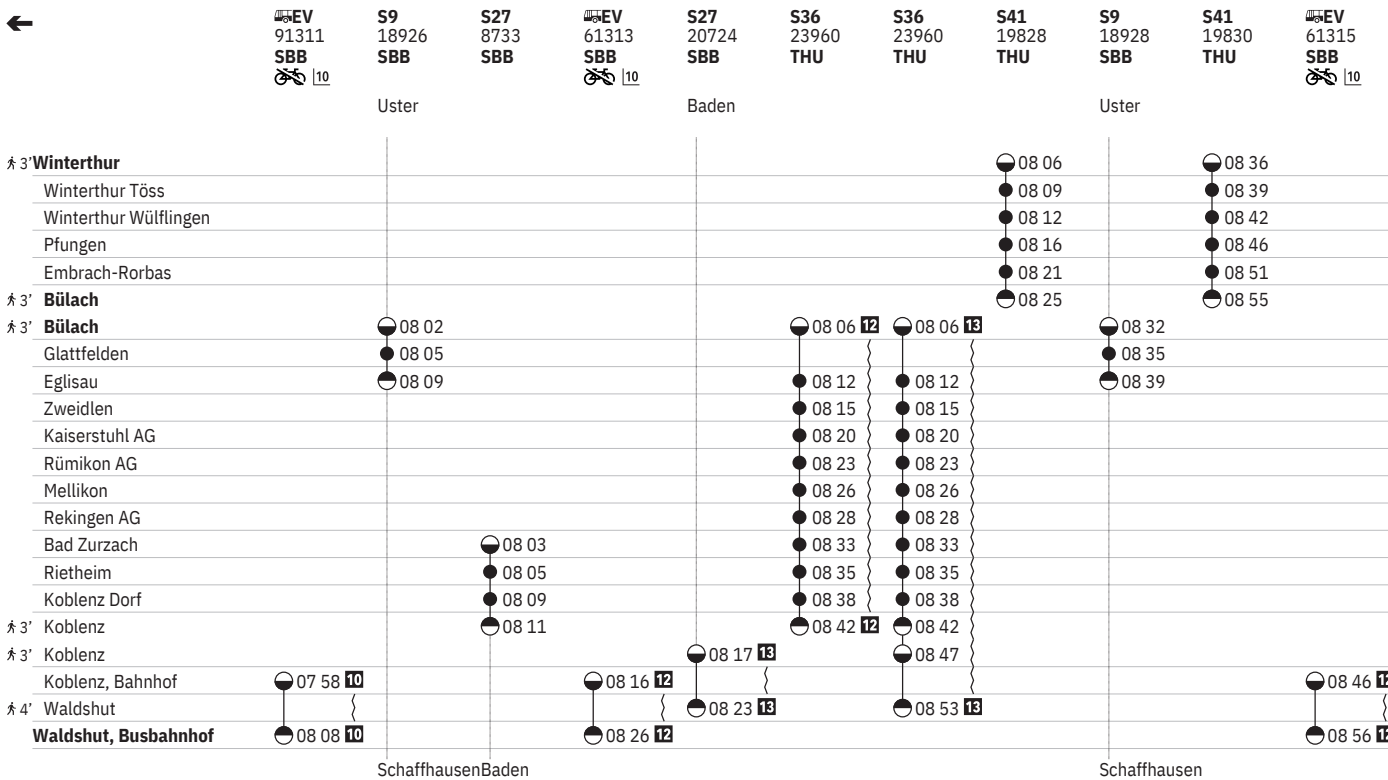

SchaffhausenBaden

Schaffhausen

10 ④ vom 16.12.–4.4.

13 ① – ⑦ vom 7.4.–13.12.

12 ① – ⑦ vom 15.12.–6.4.

i10 GRUPPEN: Reservierung obligatorisch

761 Winterthur - Bülach - Bad Zurzach - Koblenz - Waldshut

Stand: 29. August 2024

¹⁰ ④ vom 16.12.–4.4.

¹² ① – ⑦ vom 15.12.–6.4.

¹³ ① – ⑦ vom 7.4.–13.12.

¹⁴ ④ vom 21.12.–5.4.

¹⁰ GRUPPEN: Reservierung obligatorisch

761 Winterthur - Bülach - Bad Zurzach - Koblenz - Waldshut

Stand: 29. August 2024

12 ① - ⑦ vom 15.12.-6.4.
 13 ① - ⑦ vom 7.4.-13.12.

14 ④ vom 21.12.-5.4.
 10 GRUPPEN: Reservierung obligatorisch

761 Winterthur - Bülach - Bad Zurzach - Koblenz - Waldshut

Stand: 29. August 2024

[12] ① - ⑦ vom 15.12.-6.4.
 [13] ① - ⑦ vom 7.4.-13.12.

[14] ① vom 21.12.-5.4.
 [10] GRUPPEN: Reservierung obligatorisch

761 Winterthur - Bülach - Bad Zurzach - Koblenz - Waldshut

Stand: 29. August 2024

10 ④ vom 16.12.-4.4.

12 ① - ⑦ vom 15.12.-6.4.

13 ① - ⑦ vom 7.4.-13.12.