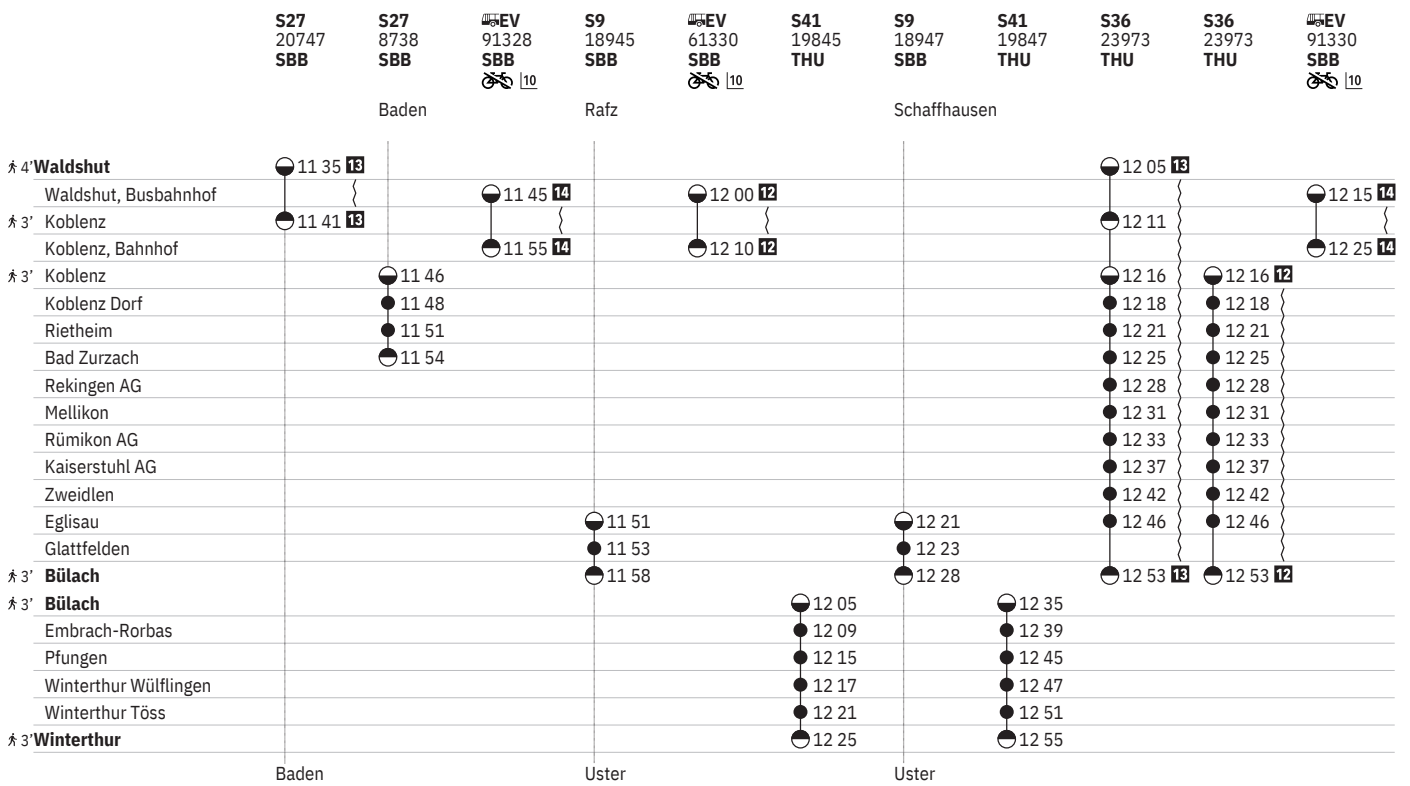

10 (A) vom 16.12.–4.4.
11 (A) vom 7.4.–12.12.

12 (1)–(7) vom 15.12.–6.4.
13 (1)–(7) vom 7.4.–13.12.

[10] GRUPPEN: Reservierung obligatorisch

761 Waldshut - Koblenz - Bad Zurzach - Bülach - Winterthur

Stand: 29. August 2024

12 ① - ⑦ vom 15.12.-6.4.
13 ① - ⑦ vom 7.4.-13.12.

14 ④ vom 21.12.-5.4.
10 GRUPPEN: Reservierung obligatorisch

761 Waldshut - Koblenz - Bad Zurzach - Bülach - Winterthur

Stand: 29. August 2024

12 ① - ⑦ vom 15.12.-6.4.
13 ① - ⑦ vom 7.4.-13.12.

14 ④ vom 21.12.-5.4.
10 GRUPPEN: Reservierung obligatorisch

761 Waldshut - Koblenz - Bad Zurzach - Bülach - Winterthur

Stand: 29. August 2024

	EV 61332 SBB [10]	S27 20751 SBB	S27 8742 SBB	EV 91332 SBB [10]	S9 18949 SBB	EV 61334 SBB [10]	S41 19849 THU	S9 18951 SBB	S41 19851 THU	S36 23975 THU	S36 23975 THU
	Baden			Rafz		Schaffhausen					
4* Waldshut		12 35 [13]								13 05 [13]	
Waldshut, Busbahnhof	12 30 [12]			12 45 [14]		13 00 [12]					
3* Koblenz		12 41 [13]								13 11	
Koblenz, Bahnhof	12 40 [12]			12 55 [14]		13 10 [12]					
3* Koblenz			12 46							13 16	13 16 [12]
Koblenz Dorf			12 48							13 18	13 18
Rietheim			12 51							13 21	13 21
Bad Zurzach			12 54							13 25	13 25
Rekingen AG										13 28	13 28
Mellikon										13 31	13 31
Rümikon AG										13 33	13 33
Kaiserstuhl AG										13 37	13 37
Zweidlen										13 42	13 42
Eglisau					12 51			13 21		13 46	13 46
Glattfelden					12 53			13 23			
3* Bülach					12 58			13 28		13 53 [13]	13 53 [12]
3* Bülach									13 35		
Embrach-Rorbas									13 39		
Pfungen									13 45		
Winterthur Wülflingen									13 47		
Winterthur Töss									13 51		
3* Winterthur									13 55		
		Baden			Uster			Uster			