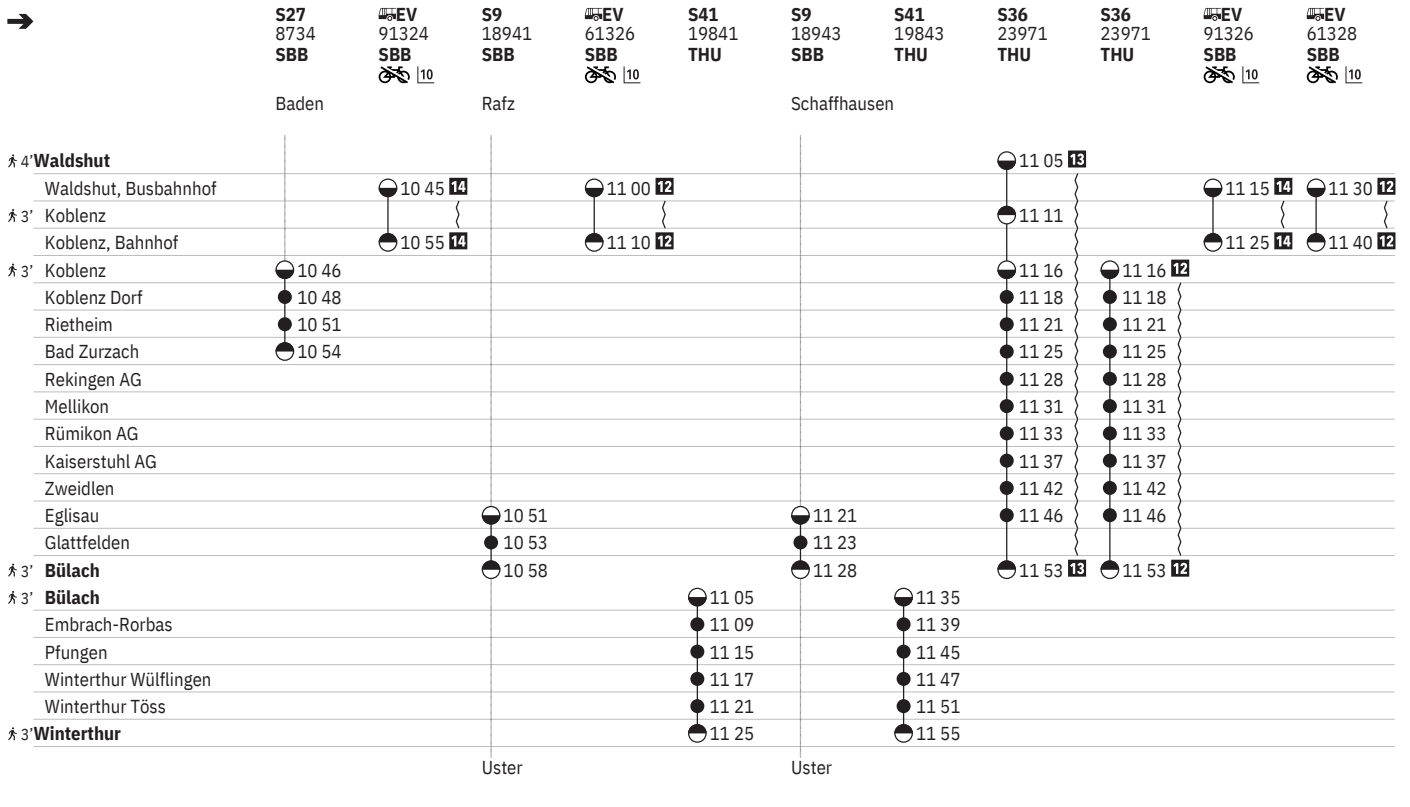

10 (A) vom 16.12.–4.4.
11 (A) vom 7.4.–12.12.

12 (1)–(7) vom 15.12.–6.4.
13 (1)–(7) vom 7.4.–13.12.

[10] GRUPPEN: Reservierung obligatorisch

761 Waldshut - Koblenz - Bad Zurzach - Bülach - Winterthur

Stand: 29. August 2024

12 ① - ⑦ vom 15.12.-6.4.
13 ① - ⑦ vom 7.4.-13.12.

14 ④ vom 21.12.-5.4.
10 GRUPPEN: Reservierung obligatorisch

761 Waldshut - Koblenz - Bad Zurzach - Bülach - Winterthur

Stand: 29. August 2024

12 ① - ⑦ vom 15.12.-6.4.
13 ① - ⑦ vom 7.4.-13.12.

14 ④ vom 21.12.-5.4.
10 GRUPPEN: Reservierung obligatorisch

761 Waldshut - Koblenz - Bad Zurzach - Bülach - Winterthur

Stand: 29. August 2024

	EV 61332 SBB [10]	S27 20751 SBB	S27 8742 SBB	EV 91332 SBB [10]	S9 18949 SBB	EV 61334 SBB [10]	S41 19849 THU	S9 18951 SBB	S41 19851 THU	S36 23975 THU	S36 23975 THU
	Baden			Rafz		Schaffhausen					
4* Waldshut		12 35 [13]								13 05 [13]	
Waldshut, Busbahnhof	12 30 [12]			12 45 [14]		13 00 [12]					
3* Koblenz		12 41 [13]								13 11	
Koblenz, Bahnhof	12 40 [12]			12 55 [14]		13 10 [12]					
3* Koblenz			12 46							13 16	13 16 [12]
Koblenz Dorf			12 48							13 18	13 18
Rietheim			12 51							13 21	13 21
Bad Zurzach			12 54							13 25	13 25
Rekingen AG										13 28	13 28
Mellikon										13 31	13 31
Rümikon AG										13 33	13 33
Kaiserstuhl AG										13 37	13 37
Zweidlen										13 42	13 42
Eglisau					12 51			13 21		13 46	13 46
Glattfelden					12 53			13 23			
3* Bülach					12 58			13 28		13 53 [13]	13 53 [12]
3* Bülach									13 35		
Embrach-Rorbas									13 39		
Pfungen									13 45		
Winterthur Wülflingen									13 47		
Winterthur Töss									13 51		
3* Winterthur									13 55		
		Baden			Uster			Uster			