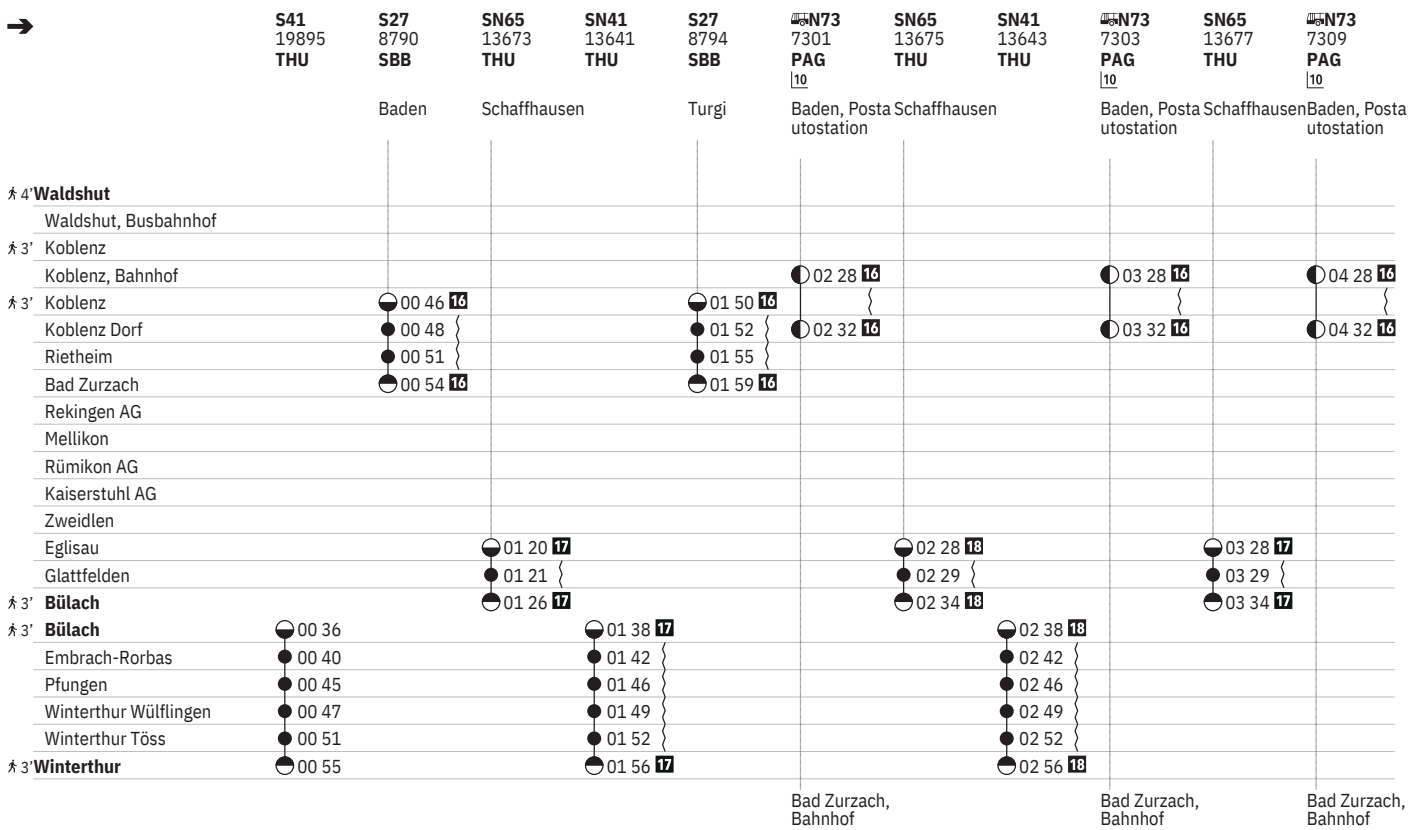

	S41 19889 THU	S9 18991 SBB	S41 19891 THU	S36 23995 THU	S36 23995 THU	EV 61376 SBB 10	S27 20795 SBB	S27 8786 SBB	S9 18993 SBB	S41 19893 THU	S27 8788 SBB
	Schaffhausen						Baden	Schaffhausen	Baden		
4' Waldshut				23 05 13			23 35 13				
Waldshut, Busbahnhof						23 30 12		23 41 13			
3' Koblenz				23 11				23 41 13			
Koblenz, Bahnhof						23 40 12					
3' Koblenz				23 16	23 16 12			23 46			00 16
Koblenz Dorf				23 18	23 18			23 48			00 18
Rietheim				23 21	23 21			23 51			00 21
Bad Zurzach				23 25	23 25			23 54			00 24
Rekingen AG				23 28	23 28						
Mellikon				23 31	23 31						
Rümikon AG				23 33	23 33						
Kaiserstuhl AG				23 37	23 37						
Zweidlen				23 42	23 42						
Eglisau		23 21		23 46	23 46				23 51		
Glattfelden		23 23							23 53		
3' Bülach		23 28		23 53 13	23 53 12				23 58		
3' Bülach	23 05		23 35							00 05	
Embrach-Rorbas	23 09		23 39							00 09	
Pfungen	23 15		23 45							00 15	
Winterthur Wülflingen	23 17		23 47							00 17	
Winterthur Töss	23 21		23 51							00 21	
3' Winterthur	23 25		23 55							00 25	

12 ① - ⑦ vom 15.12.-6.4.

13 ① - ⑦ vom 7.4.-13.12.

10 GRUPPEN: Reservierung obligatorisch

761 Waldshut - Koblenz - Bad Zurzach - Bülach - Winterthur

Stand: 29. August 2024

761 Winterthur - Bülach - Bad Zurzach - Koblenz - Waldshut

Stand: 29. August 2024

12 ① - ⑦ vom 15.12.-6.4.
 13 ① - ⑦ vom 7.4.-13.12.
 14 Nacht ⑤/⑥ - ⑥/⑦ sowie 31.12./1.1., 17.4./18.4., 28.5./29.5., 31.7./1.8.
 17 Nacht ⑤/⑥ - ⑥/⑦ sowie 31.12./1.1., 17.4./18.4., 20.4./21.4., 30.4./1.5., 28.5./29.5., 29.5./30.5., 8.6./9.6., 31.7./1.8.
 18 Nacht ⑤/⑥ - ⑥/⑦ sowie 31.12./1.1., 17.4./18.4., 20.4./21.4., 30.4./1.5., 28.5./29.5., 29.5./30.5., 8.6./9.6., 31.7./1.8. ohne 29.3./30.3.
 19 A ohne 1.5.
 10 GRUPPEN: Reservierung obligatorisch