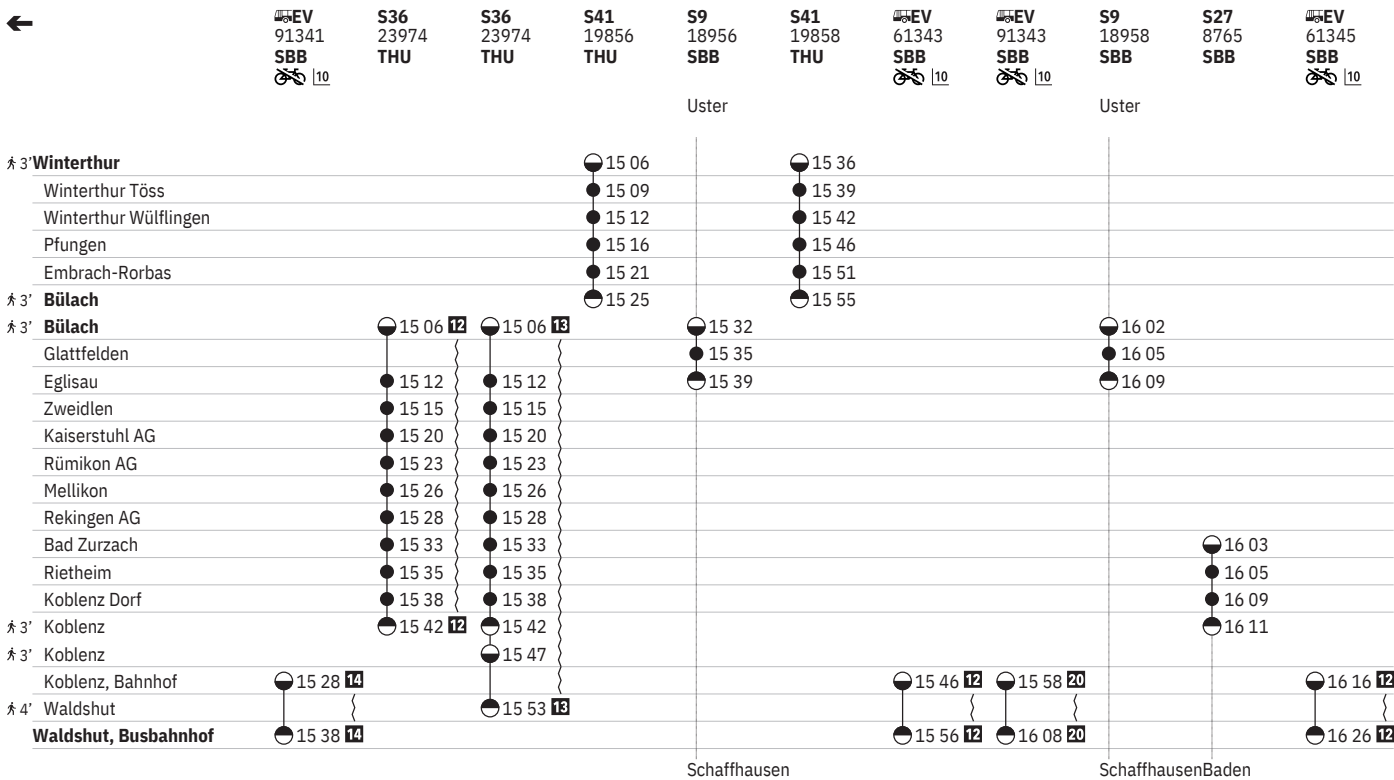

SchaffhausenBaden

Schaffhausen

10 ④ vom 16.12.–4.4.

13 ① – ⑦ vom 7.4.–13.12.

12 ① – ⑦ vom 15.12.–6.4.

i10 GRUPPEN: Reservierung obligatorisch

761 Winterthur - Bülach - Bad Zurzach - Koblenz - Waldshut

Stand: 29. August 2024

¹⁰ ④ vom 16.12.–4.4.

¹² ① – ⑦ vom 15.12.–6.4.

¹³ ① – ⑦ vom 7.4.–13.12.

¹⁴ ④ vom 21.12.–5.4.

¹⁰ GRUPPEN: Reservierung obligatorisch

761 Winterthur - Bülach - Bad Zurzach - Koblenz - Waldshut

Stand: 29. August 2024

12 ① - ⑦ vom 15.12.-6.4.
 13 ① - ⑦ vom 7.4.-13.12.

14 ④ vom 21.12.-5.4.
 10 GRUPPEN: Reservierung obligatorisch

761 Winterthur - Bülach - Bad Zurzach - Koblenz - Waldshut

Stand: 29. August 2024

[12] ① - ⑦ vom 15.12.-6.4.
 [13] ① - ⑦ vom 7.4.-13.12.

[14] ① vom 21.12.-5.4.
 [10] GRUPPEN: Reservierung obligatorisch

761 Winterthur - Bülach - Bad Zurzach - Koblenz - Waldshut

Stand: 29. August 2024

10 ④ vom 16.12.-4.4.

12 ① - ⑦ vom 15.12.-6.4.

13 ① - ⑦ vom 7.4.-13.12.