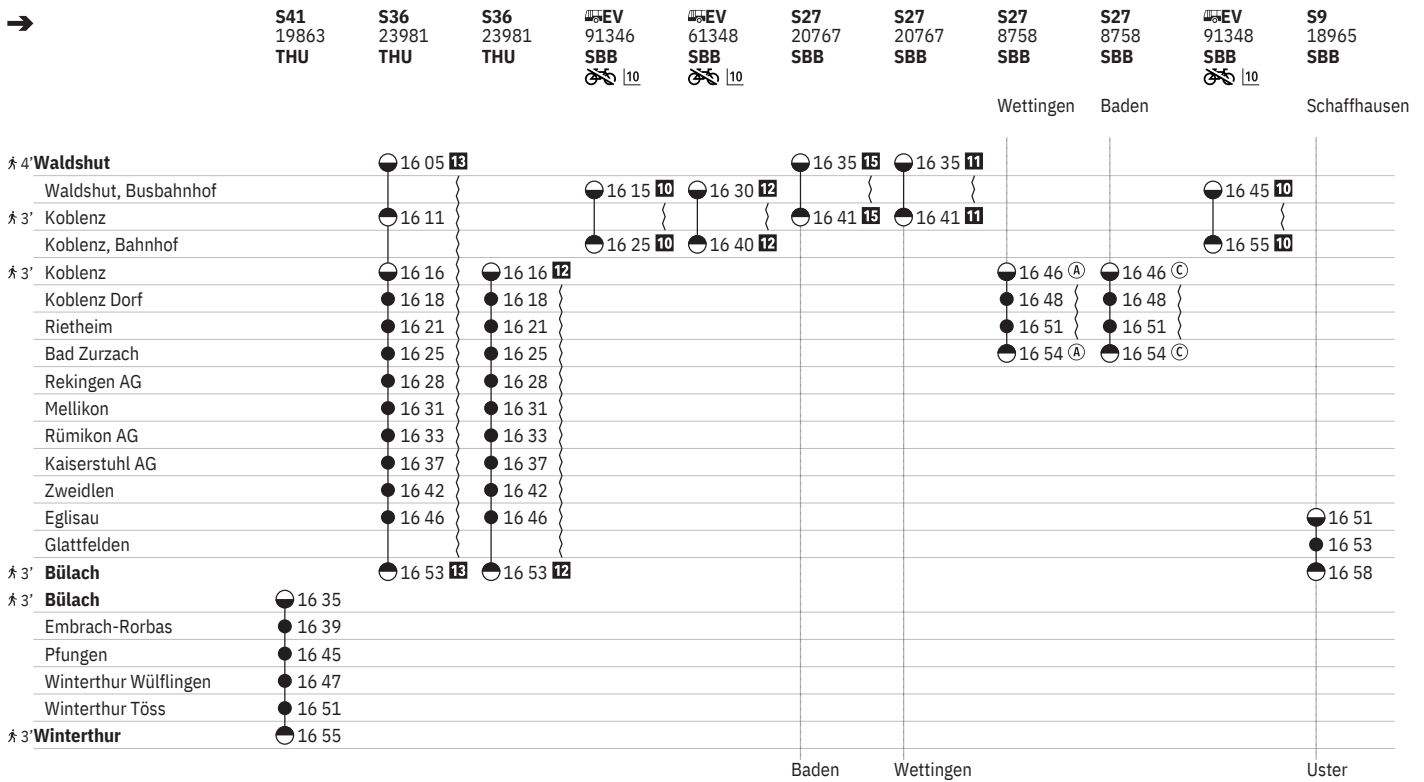

	EV 91334 SBB [10]	EV 61336 SBB [10]	S27 20755 SBB	S27 8746 SBB	EV 91336 SBB [10]	S9 18953 SBB	EV 61338 SBB [10]	S41 19853 THU	S9 18955 SBB	S41 19855 THU	S36 23977 THU
	Baden			Rafz		Schaffhausen					
4* Waldshut			13 35 [13]								14 05 [13]
Waldshut, Busbahnhof	13 15 [14]	13 30 [12]		13 45 [14]		14 00 [12]					
3* Koblenz			13 41 [13]							14 11	
Koblenz, Bahnhof	13 25 [14]	13 40 [12]		13 55 [14]		14 10 [12]					
3* Koblenz				13 46						14 16	14 16
Koblenz Dorf				13 48						14 18	14 18
Rietheim				13 51						14 21	14 21
Bad Zurzach				13 54						14 25	14 25
Rekingen AG										14 28	14 28
Mellikon										14 31	14 31
Rümikon AG										14 33	14 33
Kaiserstuhl AG										14 37	14 37
Zweidlen										14 42	14 42
Eglisau						13 51		14 21		14 46	14 46
Glattfelden						13 53		14 23			
3* Bülach						13 58		14 28		14 53 [13]	14 53 [12]
3* Bülach									14 05		
Embrach-Rorbas									14 09		
Pfungen									14 15		
Winterthur Wülflingen									14 17		
Winterthur Töss									14 21		
3* Winterthur									14 25		
		Baden			Uster			Uster			

[12] ① - ⑦ vom 15.12.-6.4.
 [13] ① - ⑦ vom 7.4.-13.12.

[14] ④ vom 21.12.-5.4.
 [10] GRUPPEN: Reservierung obligatorisch

761 Waldshut - Koblenz - Bad Zurzach - Bülach - Winterthur

Stand: 29. August 2024

12 ① - ⑦ vom 15.12.-6.4.

14 ① vom 21.12.-5.4.

13 ① - ⑦ vom 7.4.-13.12.

10 GRUPPEN: Reservierung obligatorisch

761 Waldshut - Koblenz - Bad Zurzach - Bülach - Winterthur

Stand: 29. August 2024

10 ^A vom 16.12.–4.4. **12** ^① – ^⑦ vom 15.12.–6.4. **15** ^③ vom 12.4.–13.12.
11 ^A vom 7.4.–12.12. **13** ^① – ^⑦ vom 7.4.–13.12. ¹⁰ GRUPPEN: Reservierung obligatorisch

761 Waldshut - Koblenz - Bad Zurzach - Bülach - Winterthur

Stand: 29. August 2024

[10] ④ vom 16.12.–4.4.
 [12] ① – ⑦ vom 15.12.–6.4.

[13] ① – ⑦ vom 7.4.–13.12.
 [10] GRUPPEN: Reservierung obligatorisch

761 Waldshut - Koblenz - Bad Zurzach - Bülach - Winterthur