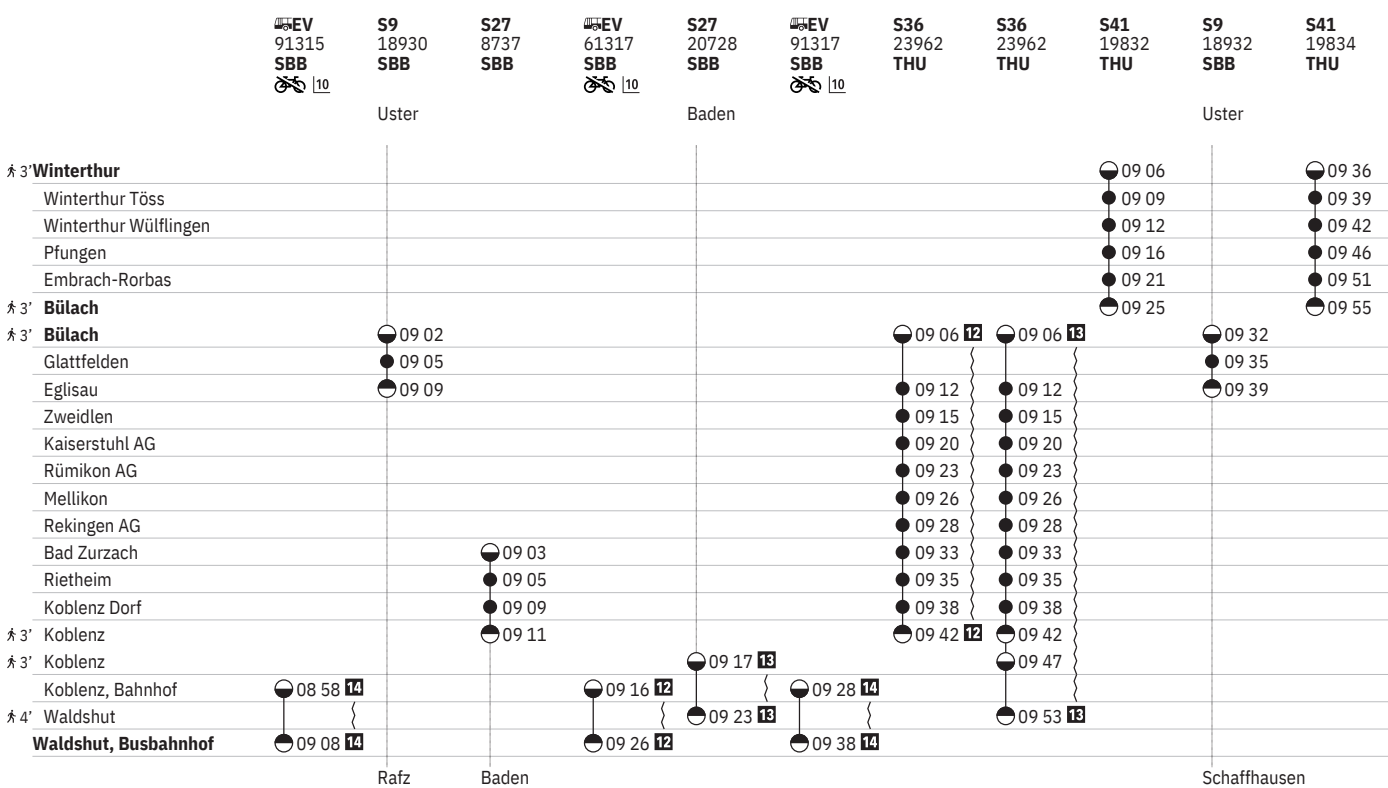

SchaffhausenBaden

Schaffhausen

10 ④ vom 16.12.–4.4.

13 ① – ⑦ vom 7.4.–13.12.

12 ① – ⑦ vom 15.12.–6.4.

i10 GRUPPEN: Reservierung obligatorisch

761 Winterthur - Bülach - Bad Zurzach - Koblenz - Waldshut

Stand: 29. August 2024

¹⁰ ④ vom 16.12.–4.4.

¹² ① – ⑦ vom 15.12.–6.4.

¹³ ① – ⑦ vom 7.4.–13.12.

¹⁴ ④ vom 21.12.–5.4.

¹⁰ GRUPPEN: Reservierung obligatorisch

761 Winterthur - Bülach - Bad Zurzach - Koblenz - Waldshut

Stand: 29. August 2024

12 ① - ⑦ vom 15.12.-6.4.
 13 ① - ⑦ vom 7.4.-13.12.

14 ④ vom 21.12.-5.4.
 10 GRUPPEN: Reservierung obligatorisch

761 Winterthur - Bülach - Bad Zurzach - Koblenz - Waldshut

Stand: 29. August 2024

[12] ① - ⑦ vom 15.12.-6.4.
 [13] ① - ⑦ vom 7.4.-13.12.

[14] ① vom 21.12.-5.4.
 [10] GRUPPEN: Reservierung obligatorisch

761 Winterthur - Bülach - Bad Zurzach - Koblenz - Waldshut

Stand: 29. August 2024

10 ④ vom 16.12.-4.4.

12 ① - ⑦ vom 15.12.-6.4.

13 ① - ⑦ vom 7.4.-13.12.