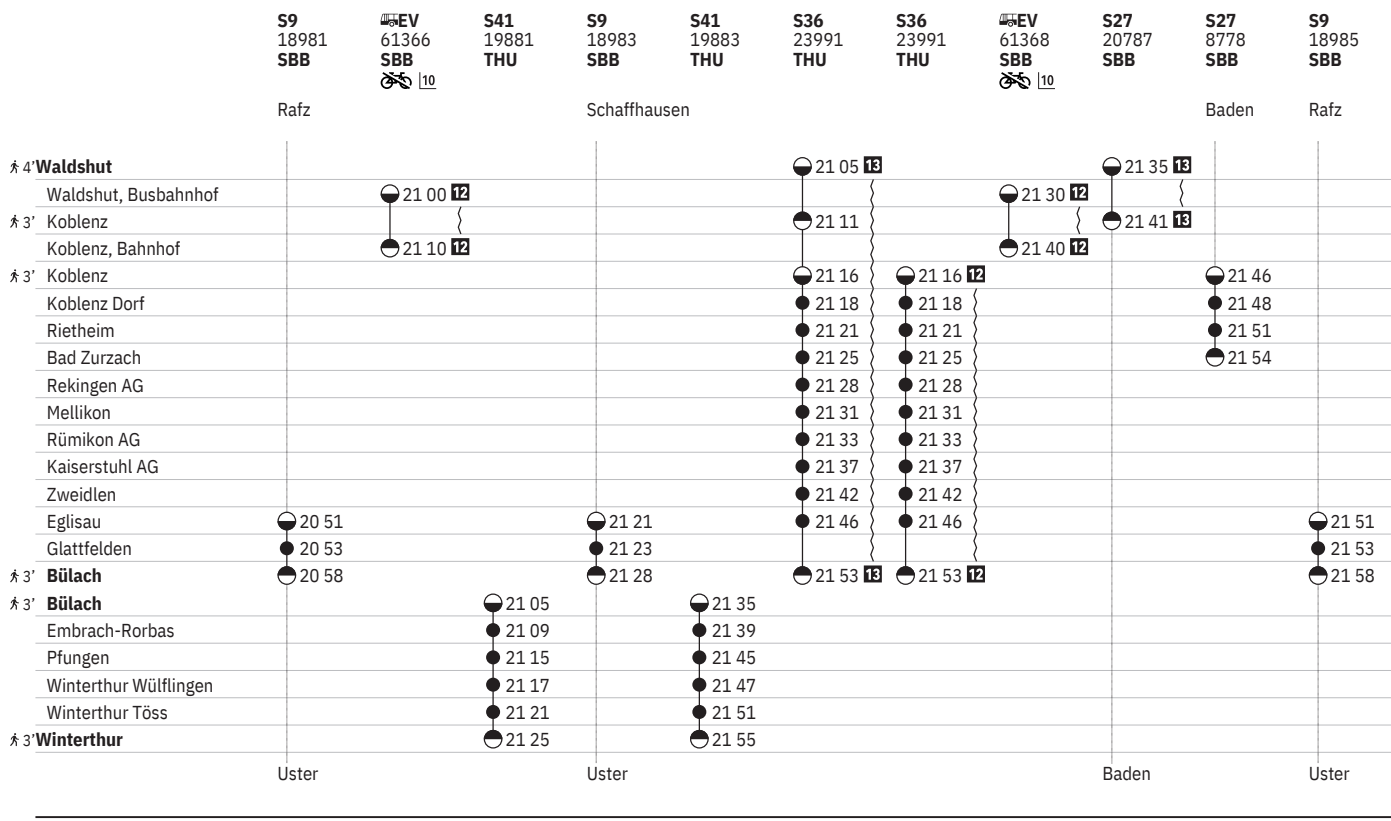

14 ① vom 21.12.-5.4.

13 ① - ⑦ vom 7.4.-13.12.

10 GRUPPEN: Reservierung obligatorisch

761 Waldshut - Koblenz - Bad Zurzach - Bülach - Winterthur

Stand: 29. August 2024

10 ^A vom 16.12.–4.4. **12** ^① – ^⑦ vom 15.12.–6.4. **15** ^③ vom 12.4.–13.12.
11 ^A vom 7.4.–12.12. **13** ^① – ^⑦ vom 7.4.–13.12. ¹⁰ GRUPPEN: Reservierung obligatorisch

761 Waldshut - Koblenz - Bad Zurzach - Bülach - Winterthur

Stand: 29. August 2024

[10] ④ vom 16.12.–4.4.
 [12] ① – ⑦ vom 15.12.–6.4.

[13] ① – ⑦ vom 7.4.–13.12.
 [10] GRUPPEN: Reservierung obligatorisch

761 Waldshut - Koblenz - Bad Zurzach - Bülach - Winterthur

Stand: 29. August 2024

¹² ① - ⑦ vom 15.12.-6.4.

¹³ ① - ⑦ vom 7.4.-13.12.

¹⁰ GRUPPEN: Reservierung obligatorisch

761 Waldshut - Koblenz - Bad Zurzach - Bülach - Winterthur

Stand: 29. August 2024

	EV 61370 SBB 10	S41 19885 THU	S9 18987 SBB	S41 19887 THU	S36 23993 THU	S36 23993 THU	EV 61372 SBB 10	S27 20791 SBB	S27 8782 SBB	S9 18989 SBB	EV 61374 SBB 10
	Schaffhausen						Baden		Rafz		
4' Waldshut					22 05 13			22 35 13			
Waldshut, Busbahnhof	22 00 12						22 30 12				23 00 12
3' Koblenz					22 11			22 41 13			
Koblenz, Bahnhof	22 10 12						22 40 12				23 10 12
3' Koblenz					22 16	22 16 12			22 46		
Koblenz Dorf					22 18	22 18			22 48		
Rietheim					22 21	22 21			22 51		
Bad Zurzach					22 25	22 25			22 54		
Rekingen AG					22 28	22 28					
Mellikon					22 31	22 31					
Rümikon AG					22 33	22 33					
Kaiserstuhl AG					22 37	22 37					
Zweidlen					22 42	22 42					
Eglisau			22 21		22 46	22 46				22 51	
Glattfelden			22 23							22 53	
3' Bülach			22 28		22 53 13	22 53 12				22 58	
3' Bülach		22 05		22 35							
Embrach-Rorbas		22 09		22 39							
Pfungen		22 15		22 45							
Winterthur Wülflingen		22 17		22 47							
Winterthur Töss		22 21		22 51							
3' Winterthur		22 25		22 55							