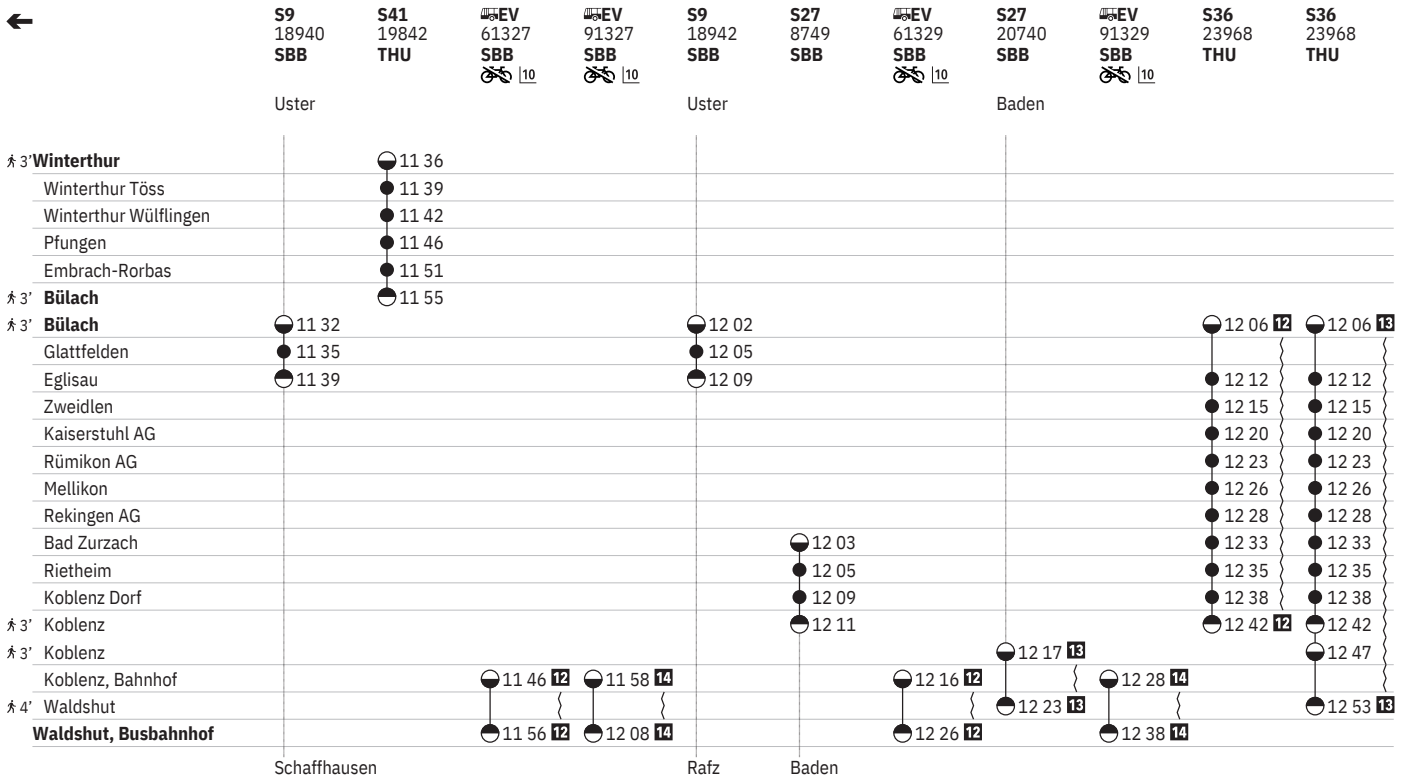

SchaffhausenBaden

Schaffhausen

10 ④ vom 16.12.–4.4.

13 ① – ⑦ vom 7.4.–13.12.

12 ① – ⑦ vom 15.12.–6.4.

i10 GRUPPEN: Reservierung obligatorisch

761 Winterthur - Bülach - Bad Zurzach - Koblenz - Waldshut

Stand: 29. August 2024

¹⁰ ④ vom 16.12.–4.4.

¹² ① – ⑦ vom 15.12.–6.4.

¹³ ① – ⑦ vom 7.4.–13.12.

¹⁴ ④ vom 21.12.–5.4.

¹⁰ GRUPPEN: Reservierung obligatorisch

761 Winterthur - Bülach - Bad Zurzach - Koblenz - Waldshut

Stand: 29. August 2024

12 ① - ⑦ vom 15.12.-6.4.
 13 ① - ⑦ vom 7.4.-13.12.

14 ④ vom 21.12.-5.4.
 10 GRUPPEN: Reservierung obligatorisch

761 Winterthur - Bülach - Bad Zurzach - Koblenz - Waldshut

Stand: 29. August 2024

[12] ① - ⑦ vom 15.12.-6.4.
 [13] ① - ⑦ vom 7.4.-13.12.

[14] ① vom 21.12.-5.4.
 [10] GRUPPEN: Reservierung obligatorisch

761 Winterthur - Bülach - Bad Zurzach - Koblenz - Waldshut

Stand: 29. August 2024

10 ④ vom 16.12.-4.4.

12 ① - ⑦ vom 15.12.-6.4.

13 ① - ⑦ vom 7.4.-13.12.