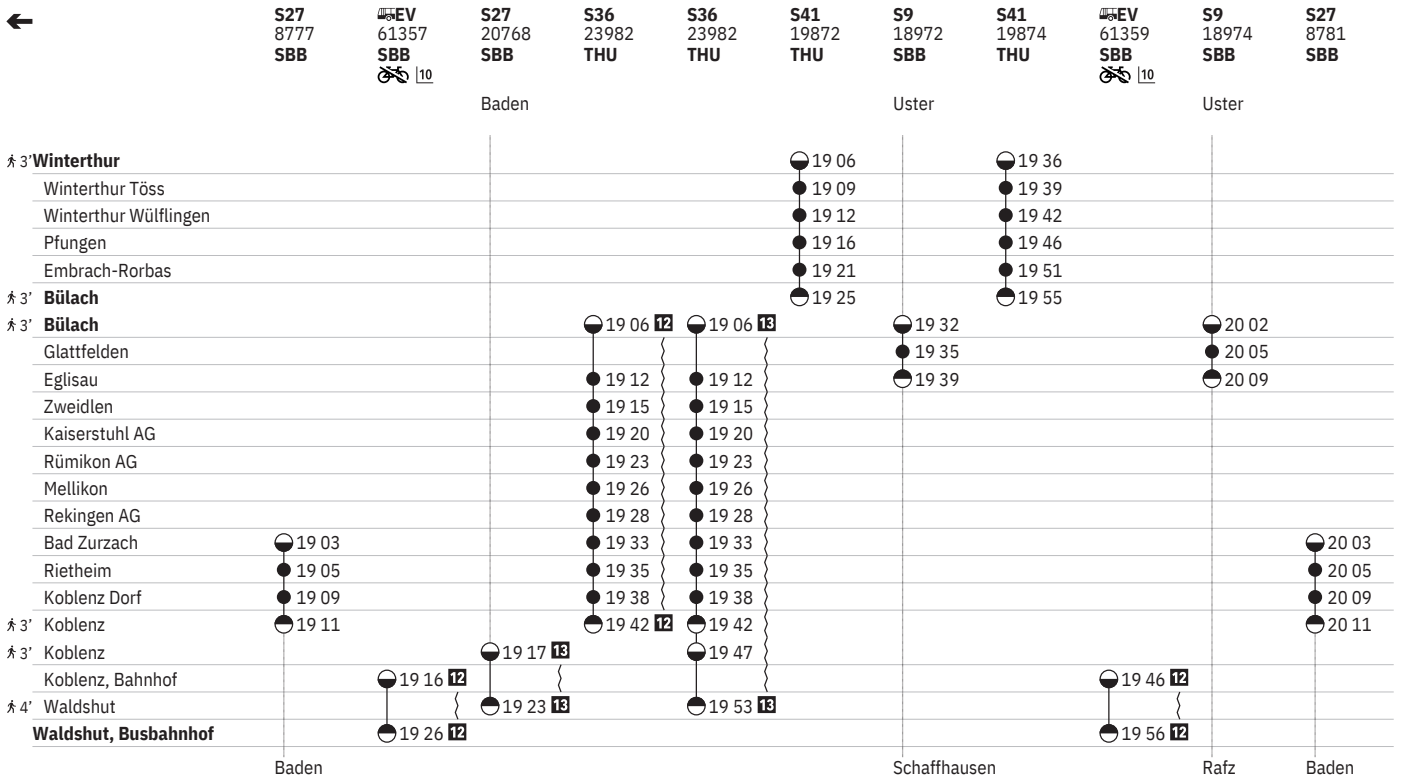

10 ④ vom 16.12.–4.4.

12 ① – ⑦ vom 15.12.–6.4.

13 ① – ⑦ vom 7.4.–13.12.

10 GRUPPEN: Reservierung obligatorisch

761 Winterthur - Bülach - Bad Zurzach - Koblenz - Waldshut

Stand: 29. August 2024

12 ① - ⑦ vom 15.12.-6.4.

13 ① - ⑦ vom 7.4.-13.12.

10 GRUPPEN: Reservierung obligatorisch

761 Winterthur - Bülach - Bad Zurzach - Koblenz - Waldshut

Stand: 29. August 2024

	S27 20776 SBB	S36 23986 THU	S36 23986 THU	S41 19880 THU	S9 18980 SBB	S41 19882 THU	EV 61367 SBB 10	S9 18982 SBB	S27 8789 SBB	EV 61369 SBB 10	S27 20780 SBB
	Baden				Uster			Uster			Baden
3' Winterthur				21 06		21 36					
Winterthur Töss				21 09		21 39					
Winterthur Wülflingen				21 12		21 42					
Pfungen				21 16		21 46					
Embrach-Rorbas				21 21		21 51					
3' Bülach				21 25		21 55					
3' Bülach		21 06 12	21 06 13		21 32			22 02			
Glattfelden					21 35			22 05			
Eglisau		21 12	21 12		21 39			22 09			
Zweidlen		21 15	21 15								
Kaiserstuhl AG		21 20	21 20								
Rümikon AG		21 23	21 23								
Mellikon		21 26	21 26								
Rekingen AG		21 28	21 28								
Bad Zurzach		21 33	21 33					22 03			
Rietheim		21 35	21 35					22 05			
Koblenz Dorf		21 38	21 38					22 09			
3' Koblenz		21 42 12	21 42					22 11			
3' Koblenz	21 17 13		21 47								22 17 13
Koblenz, Bahnhof						21 46 12				22 16 12	22 23 13
4' Waldshut	21 23 13		21 53 13				21 56 12			22 26 12	
Waldshut, Busbahnhof					Schaffhausen			Rafz	Baden		