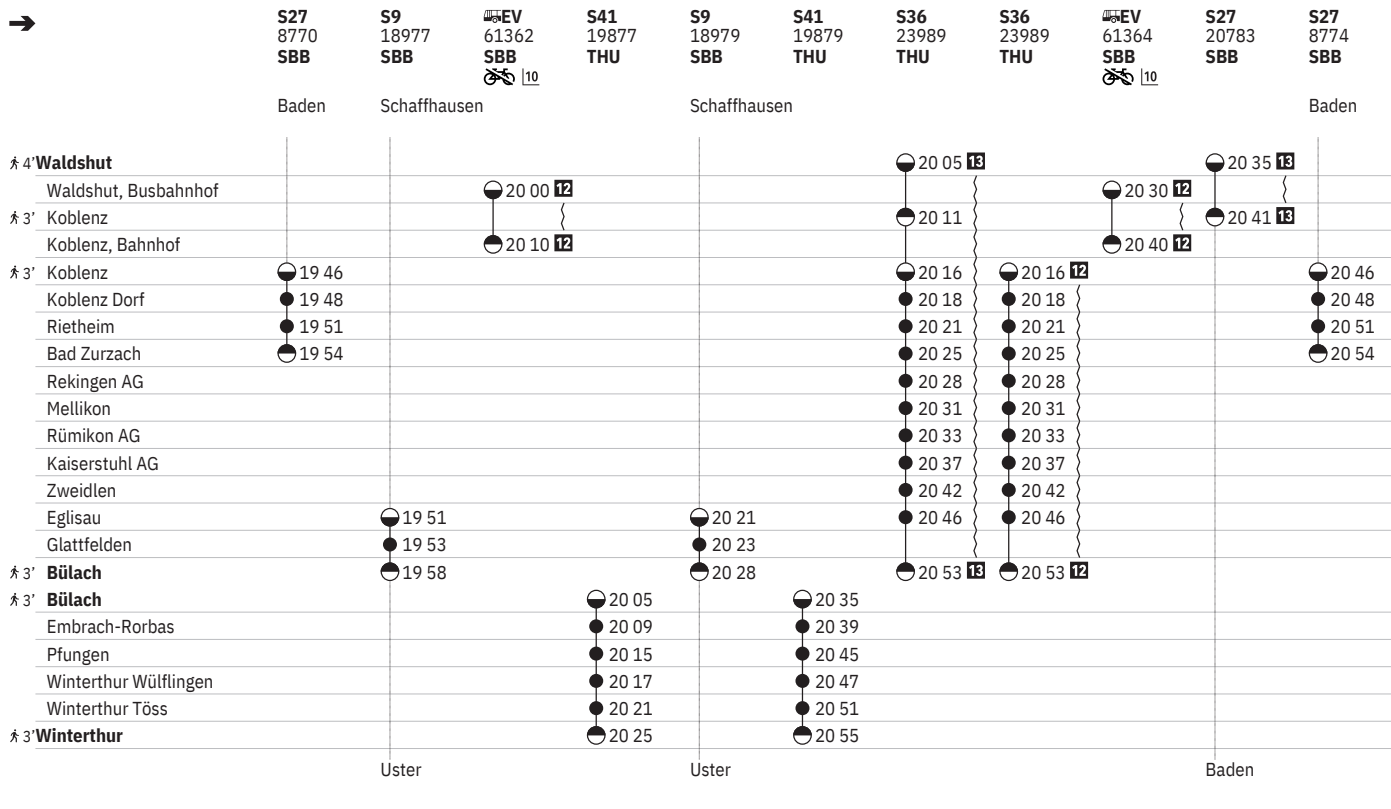

14 ① vom 21.12.-5.4.

13 ① - ⑦ vom 7.4.-13.12.

10 GRUPPEN: Reservierung obligatorisch

761 Waldshut - Koblenz - Bad Zurzach - Bülach - Winterthur

Stand: 29. August 2024

10 ^A vom 16.12.–4.4. **12** ^① – ^⑦ vom 15.12.–6.4. **15** ^③ vom 12.4.–13.12.
11 ^A vom 7.4.–12.12. **13** ^① – ^⑦ vom 7.4.–13.12. ¹⁰ GRUPPEN: Reservierung obligatorisch

761 Waldshut - Koblenz - Bad Zurzach - Bülach - Winterthur

Stand: 29. August 2024

[10] ④ vom 16.12.–4.4.
 [12] ① – ⑦ vom 15.12.–6.4.

[13] ① – ⑦ vom 7.4.–13.12.
 [10] GRUPPEN: Reservierung obligatorisch

761 Waldshut - Koblenz - Bad Zurzach - Bülach - Winterthur

Stand: 29. August 2024

¹² ① - ⑦ vom 15.12.-6.4.

¹³ ① - ⑦ vom 7.4.-13.12.

¹⁰ GRUPPEN: Reservierung obligatorisch

761 Waldshut - Koblenz - Bad Zurzach - Bülach - Winterthur

Stand: 29. August 2024

	EV 61370 SBB 10	S41 19885 THU	S9 18987 SBB	S41 19887 THU	S36 23993 THU	S36 23993 THU	EV 61372 SBB 10	S27 20791 SBB	S27 8782 SBB	S9 18989 SBB	EV 61374 SBB 10
	Schaffhausen						Baden		Rafz		
4' Waldshut					22 05 13			22 35 13			
Waldshut, Busbahnhof	22 00 12						22 30 12				23 00 12
3' Koblenz					22 11			22 41 13			
Koblenz, Bahnhof	22 10 12						22 40 12				23 10 12
3' Koblenz					22 16	22 16 12			22 46		
Koblenz Dorf					22 18	22 18			22 48		
Rietheim					22 21	22 21			22 51		
Bad Zurzach					22 25	22 25			22 54		
Rekingen AG					22 28	22 28					
Mellikon					22 31	22 31					
Rümikon AG					22 33	22 33					
Kaiserstuhl AG					22 37	22 37					
Zweidlen					22 42	22 42					
Eglisau			22 21		22 46	22 46				22 51	
Glattfelden			22 23							22 53	
3' Bülach			22 28		22 53 13	22 53 12				22 58	
3' Bülach		22 05		22 35							
Embrach-Rorbas		22 09		22 39							
Pfungen		22 15		22 45							
Winterthur Wülflingen		22 17		22 47							
Winterthur Töss		22 21		22 51							
3' Winterthur		22 25		22 55							