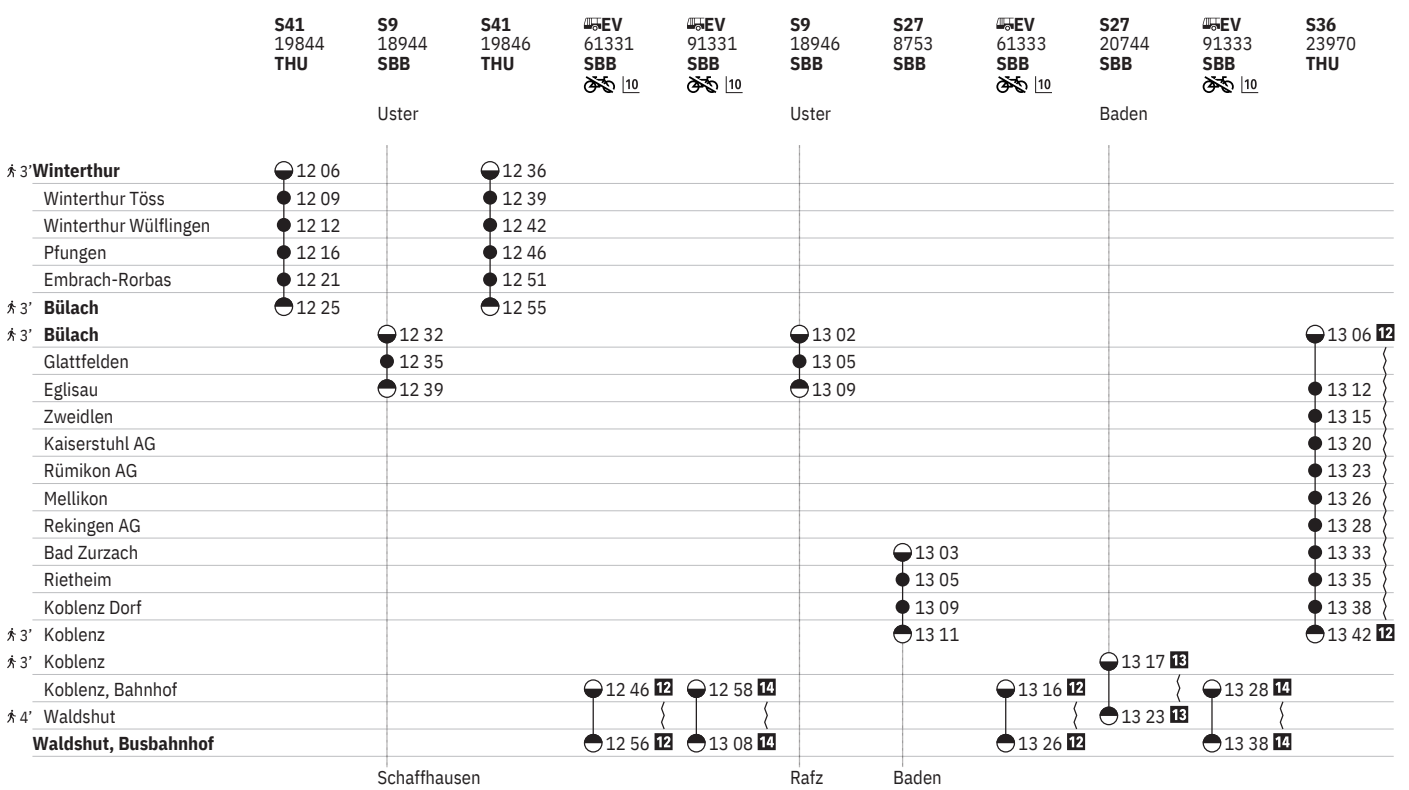

SchaffhausenBaden

Schaffhausen

10 ④ vom 16.12.–4.4.

13 ① – ⑦ vom 7.4.–13.12.

12 ① – ⑦ vom 15.12.–6.4.

i10 GRUPPEN: Reservierung obligatorisch

761 Winterthur - Bülach - Bad Zurzach - Koblenz - Waldshut

Stand: 29. August 2024

¹⁰ ④ vom 16.12.–4.4.

¹² ① – ⑦ vom 15.12.–6.4.

¹³ ① – ⑦ vom 7.4.–13.12.

¹⁴ ④ vom 21.12.–5.4.

¹⁰ GRUPPEN: Reservierung obligatorisch

761 Winterthur - Bülach - Bad Zurzach - Koblenz - Waldshut

Stand: 29. August 2024

12 ① - ⑦ vom 15.12.-6.4.
 13 ① - ⑦ vom 7.4.-13.12.

14 ④ vom 21.12.-5.4.
 10 GRUPPEN: Reservierung obligatorisch

761 Winterthur - Bülach - Bad Zurzach - Koblenz - Waldshut

Stand: 29. August 2024

[12] ① - ⑦ vom 15.12.-6.4.
 [13] ① - ⑦ vom 7.4.-13.12.

[14] ① vom 21.12.-5.4.
 [10] GRUPPEN: Reservierung obligatorisch

761 Winterthur - Bülach - Bad Zurzach - Koblenz - Waldshut

Stand: 29. August 2024

10 ④ vom 16.12.-4.4.

12 ① - ⑦ vom 15.12.-6.4.

13 ① - ⑦ vom 7.4.-13.12.