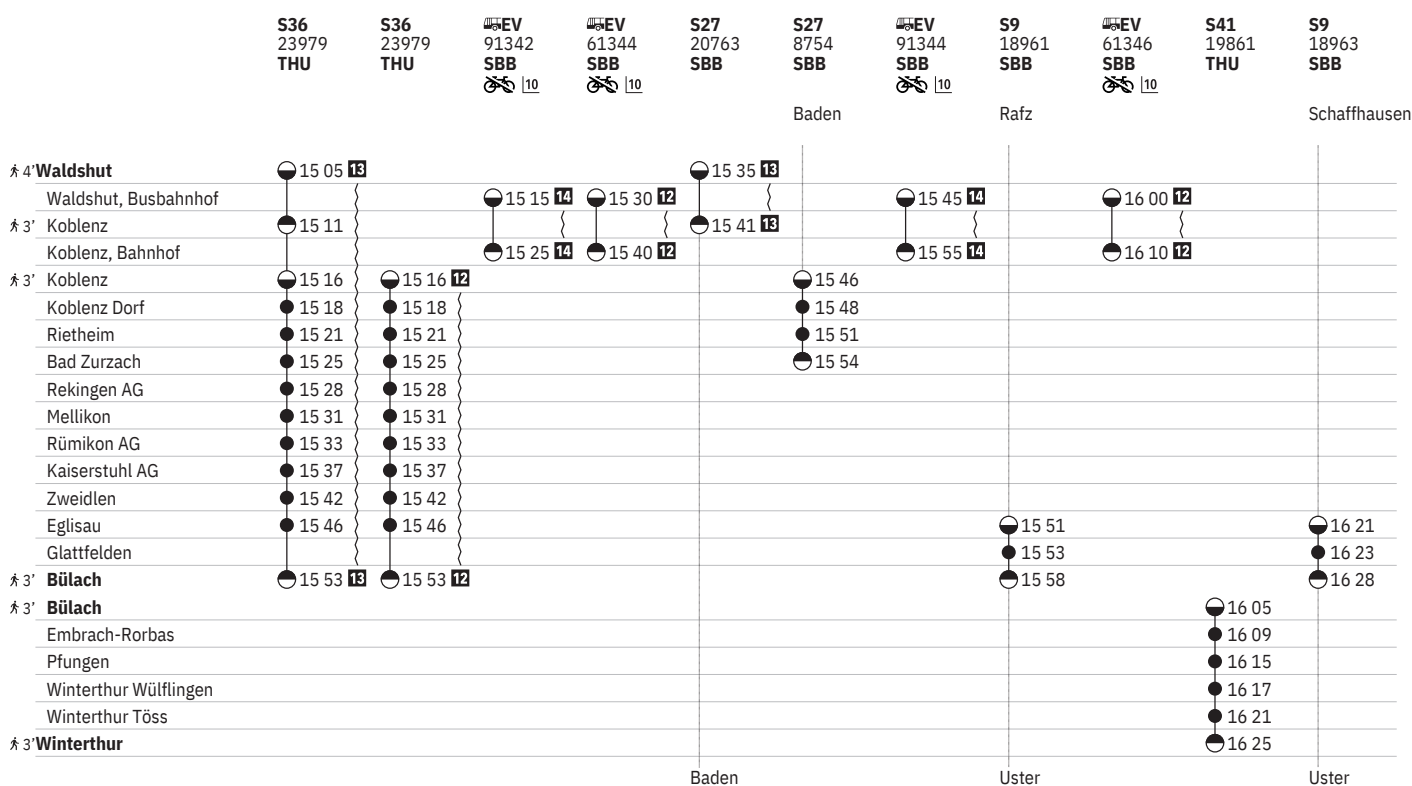

761 Waldshut - Koblenz - Bad Zurzach - Bülach - Winterthur

Stand: 29. August 2024

12 ① - ⑦ vom 15.12.-6.4.

14 ① vom 21.12.-5.4.

13 ① - ⑦ vom 7.4.-13.12.

10 GRUPPEN: Reservierung obligatorisch