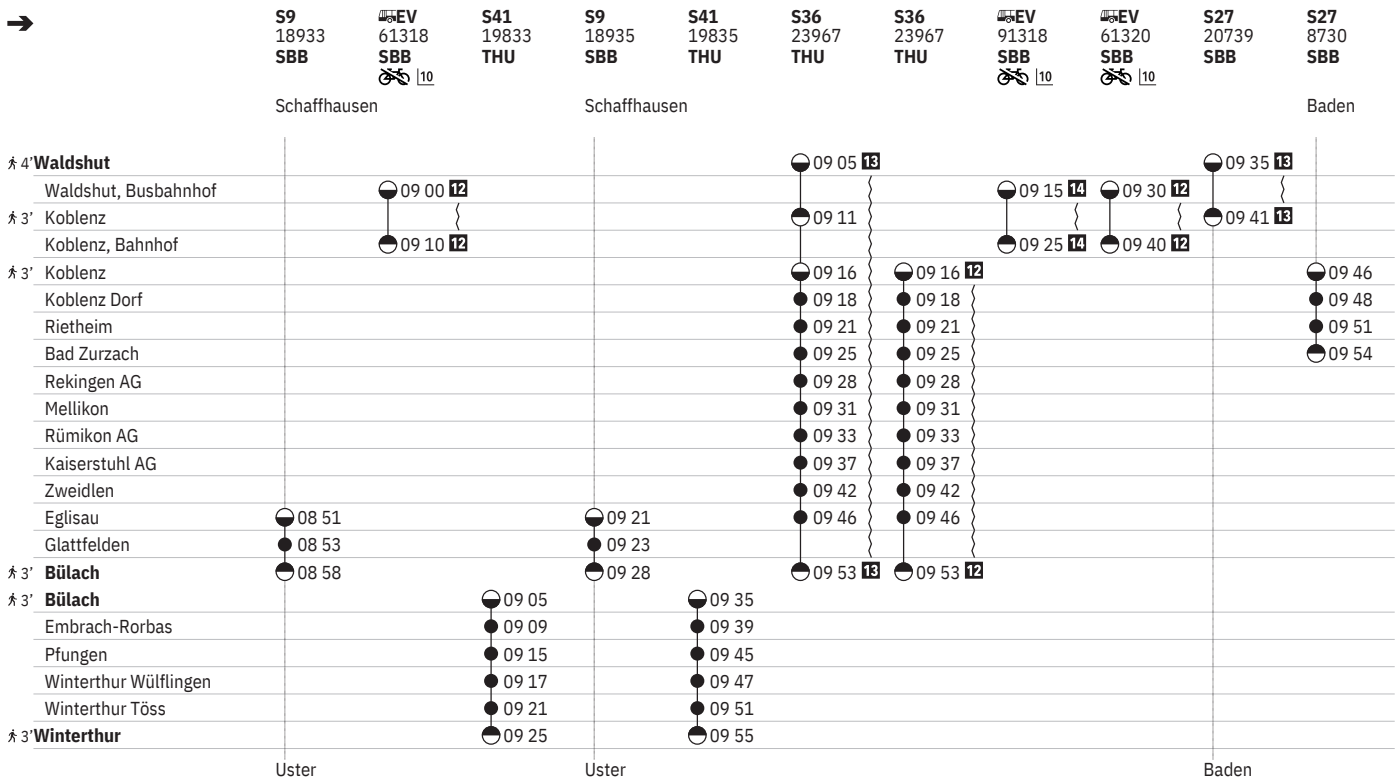

	S41 19821 THU	S9 18923 SBB	S41 19823 THU	S36 23961 THU	S36 23961 THU	EV 91306 SBB [10]	EV 61308 SBB [10]	S27 20727 SBB	S27 8718 SBB	EV 91308 SBB [10]	S9 18925 SBB
		Schaffhausen						Baden		Schaffhausen	
4' Waldshut					06 05 13			06 35 13			
Waldshut, Busbahnhof							06 15 10	06 30 12			06 45 10
3' Koblenz					06 11			06 41 13			06 55 10
Koblenz, Bahnhof							06 25 10	06 40 12			
3' Koblenz					06 16	06 16 12		06 46			
Koblenz Dorf					06 18	06 18		06 48			
Rietheim					06 21	06 21		06 51			
Bad Zurzach					06 25	06 25		06 54			
Rekingen AG					06 28	06 28					
Mellikon					06 31	06 31					
Rümikon AG					06 33	06 33					
Kaiserstuhl AG					06 37	06 37					
Zweidlen					06 42	06 42					
Eglisau			06 21		06 46	06 46					06 51
Glattfelden			06 23								06 53
3' Bülach			06 28		06 53 13	06 53 12					06 58
3' Bülach	06 05		06 35								
Embrach-Rorbas	06 09		06 39								
Pfungen	06 15		06 45								
Winterthur Wülflingen	06 17		06 47								
Winterthur Töss	06 21		06 51								
3' Winterthur	06 25		06 55								
			Uster					Baden		Uster	

10 (A) vom 16.12.–4.4.
11 (A) vom 7.4.–12.12.

12 (1)–(7) vom 15.12.–6.4.
13 (1)–(7) vom 7.4.–13.12.

[10] GRUPPEN: Reservierung obligatorisch

761 Waldshut - Koblenz - Bad Zurzach - Bülach - Winterthur

Stand: 29. August 2024

12 ① - ⑦ vom 15.12.-6.4.
13 ① - ⑦ vom 7.4.-13.12.

14 ④ vom 21.12.-5.4.
10 GRUPPEN: Reservierung obligatorisch

761 Waldshut - Koblenz - Bad Zurzach - Bülach - Winterthur

Stand: 29. August 2024

12 ① - ⑦ vom 15.12.-6.4.
13 ① - ⑦ vom 7.4.-13.12.