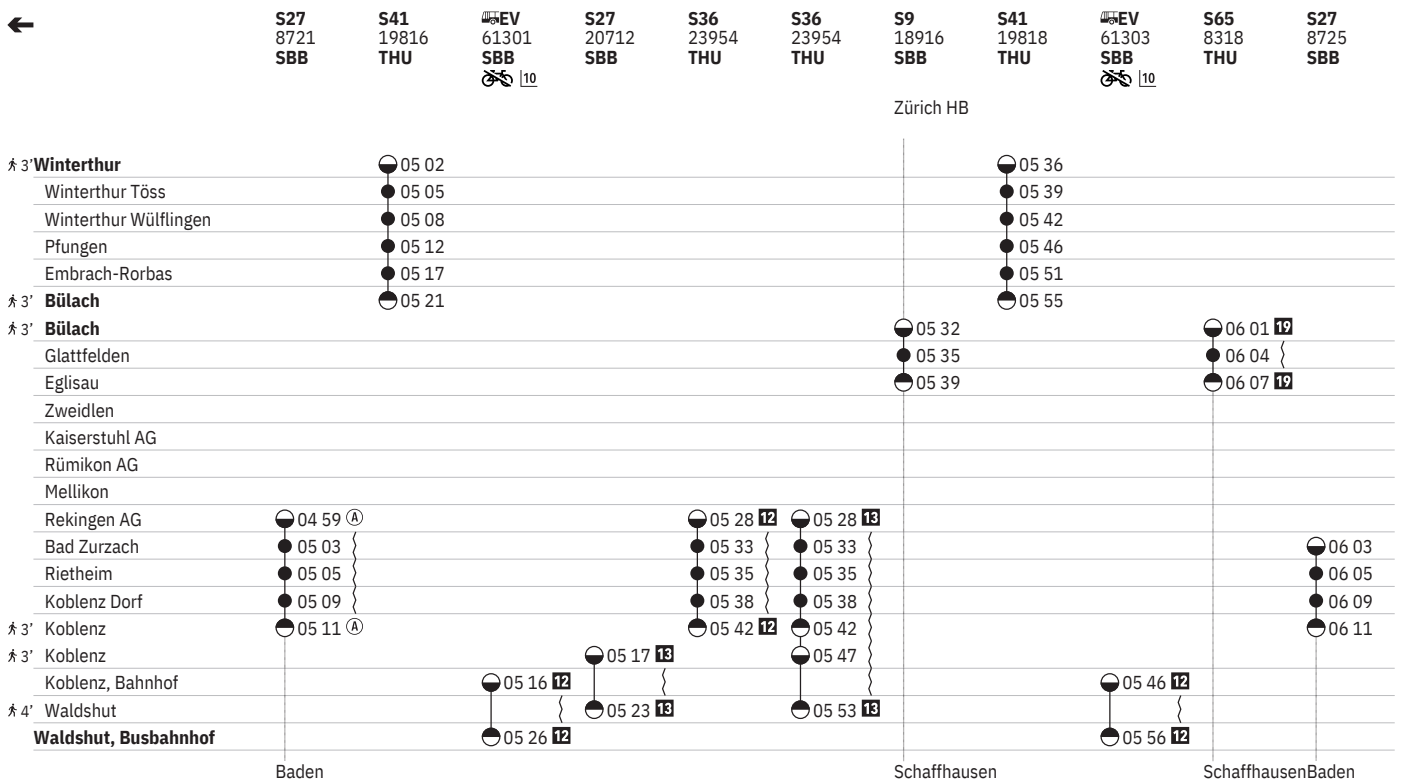

12 ① - ⑦ vom 15.12.-6.4.

13 ① - ⑦ vom 7.4.-13.12.

10 GRUPPEN: Reservierung obligatorisch

761 Waldshut - Koblenz - Bad Zurzach - Bülach - Winterthur

Stand: 29. August 2024

761 Winterthur - Bülach - Bad Zurzach - Koblenz - Waldshut

Stand: 29. August 2024

12 ① - ⑦ vom 15.12.-6.4.
 13 ① - ⑦ vom 7.4.-13.12.
 14 Nacht ⑤/⑥ - ⑥/⑦ sowie 31.12./1.1., 17.4./18.4., 28.5./29.5., 31.7./1.8.
 17 Nacht ⑤/⑥ - ⑥/⑦ sowie 31.12./1.1., 17.4./18.4., 20.4./21.4., 30.4./1.5., 28.5./29.5., 29.5./30.5., 8.6./9.6., 31.7./1.8.
 18 Nacht ⑤/⑥ - ⑥/⑦ sowie 31.12./1.1., 17.4./18.4., 20.4./21.4., 30.4./1.5., 28.5./29.5., 29.5./30.5., 8.6./9.6., 31.7./1.8. ohne 29.3./30.3.
 19 A ohne 1.5.
 10 GRUPPEN: Reservierung obligatorisch