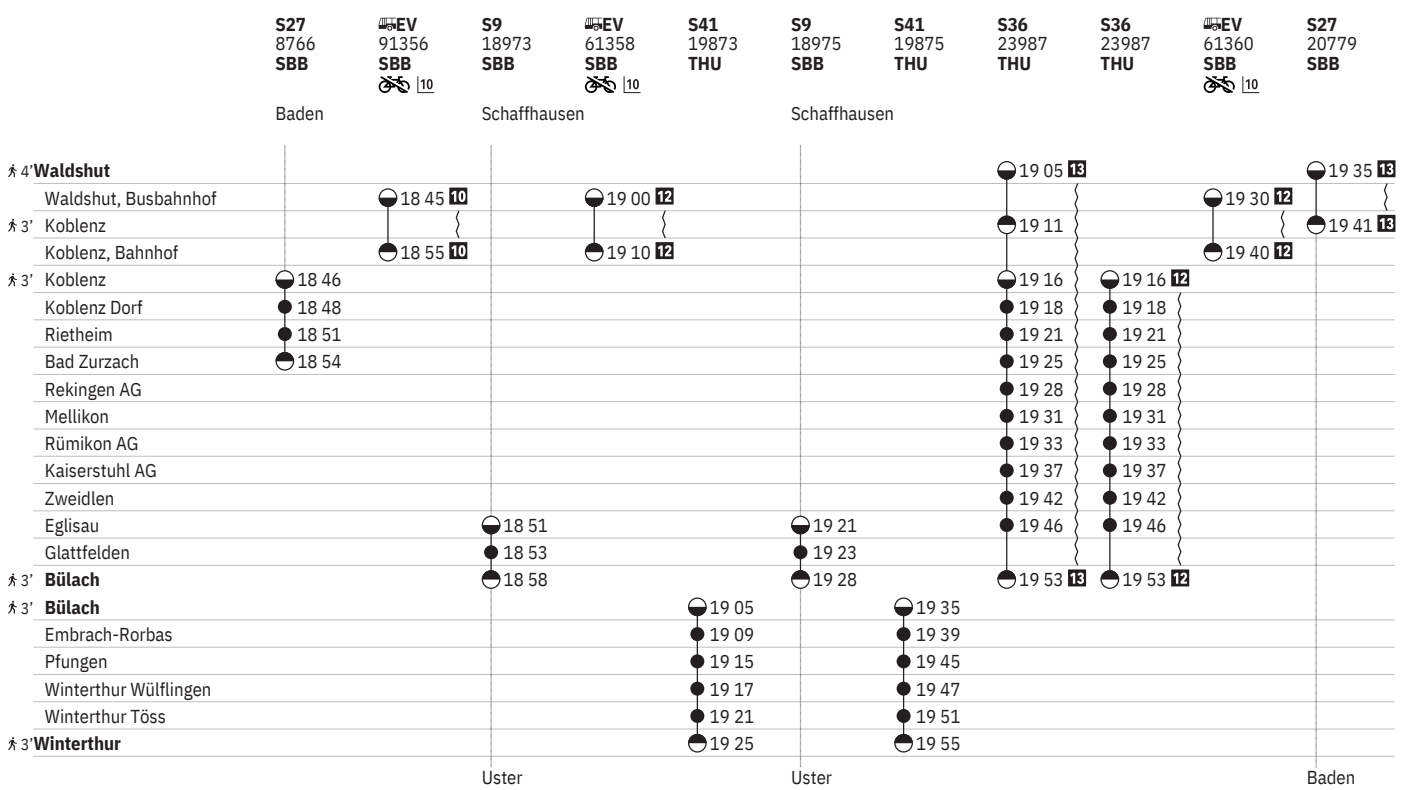

[12] ① - ⑦ vom 15.12.-6.4.
 [13] ① - ⑦ vom 7.4.-13.12.

[14] ④ vom 21.12.-5.4.
 [10] GRUPPEN: Reservierung obligatorisch

761 Waldshut - Koblenz - Bad Zurzach - Bülach - Winterthur

Stand: 29. August 2024

12 ① - ⑦ vom 15.12.-6.4.

14 ① vom 21.12.-5.4.

13 ① - ⑦ vom 7.4.-13.12.

10 GRUPPEN: Reservierung obligatorisch

761 Waldshut - Koblenz - Bad Zurzach - Bülach - Winterthur

Stand: 29. August 2024

10 ^A vom 16.12.–4.4. **12** ^① – ^⑦ vom 15.12.–6.4. **15** ^③ vom 12.4.–13.12.
11 ^A vom 7.4.–12.12. **13** ^① – ^⑦ vom 7.4.–13.12. ¹⁰ GRUPPEN: Reservierung obligatorisch

761 Waldshut - Koblenz - Bad Zurzach - Bülach - Winterthur

Stand: 29. August 2024

[10] ④ vom 16.12.–4.4.
 [12] ① – ⑦ vom 15.12.–6.4.

[13] ① – ⑦ vom 7.4.–13.12.
 [10] GRUPPEN: Reservierung obligatorisch

761 Waldshut - Koblenz - Bad Zurzach - Bülach - Winterthur