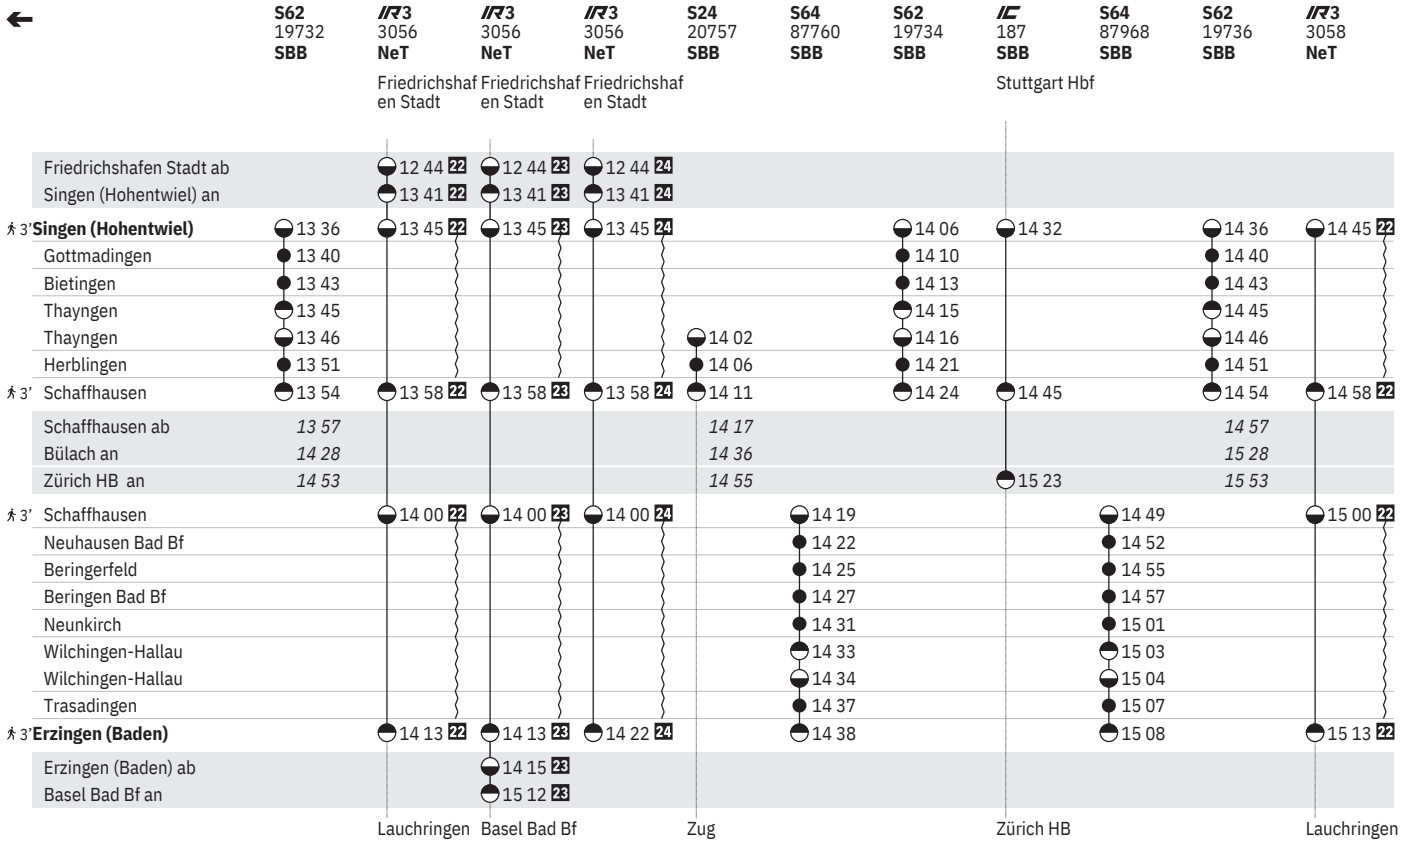

763 Singen (Hohentwiel) - Schaffhausen - Erzingen

Stand: 29. August 2024

22 ① - ⑦ vom 1.5.-2.8.

23 ① - ⑦ vom 15.12.-30.4., 3.8.-25.8., 18.10.-13.12.

24 ① - ⑦ vom 26.8.-17.10.