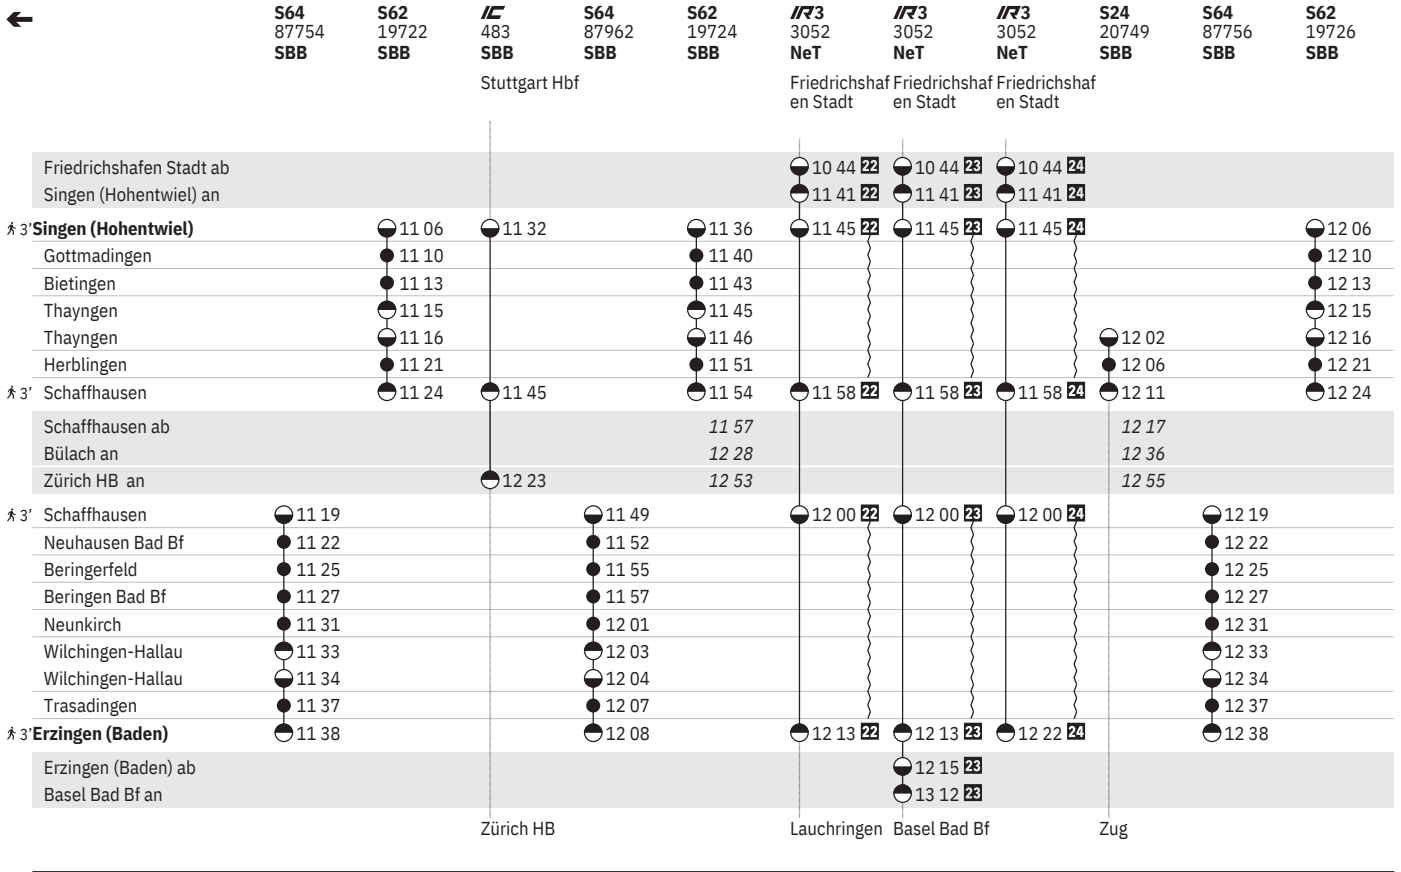

763 Singen (Hohentwiel) - Schaffhausen - Erzingen

Stand: 29. August 2024

22 ① - ⑦ vom 1.5.-2.8.

23 ① - ⑦ vom 15.12.-30.4., 3.8.-25.8., 18.10.-13.12.

24 ① - ⑦ vom 26.8.-17.10.