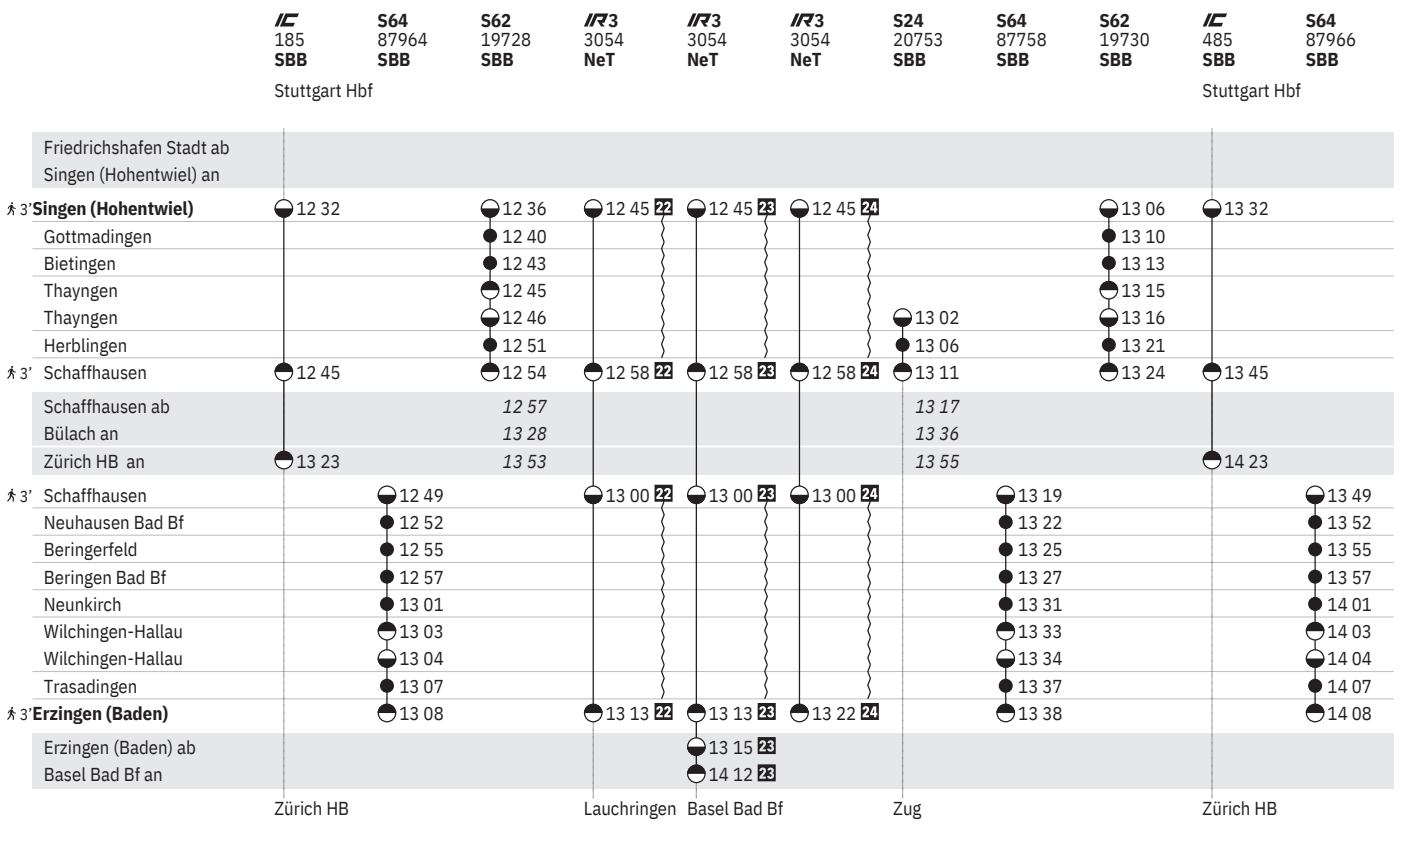

²² ① - ⑦ vom 1.5.-2.8.

²³ ① - ⑦ vom 15.12.-30.4., 3.8.-25.8., 18.10.-13.12.

²⁴ ① - ⑦ vom 26.8.-17.10.

²⁵ ^A vom 16.12.-13.6., ① - ⑦ vom 15.6.-13.12. sowie 2.1., 29.5. ohne 24.12., 31.12.

²⁶ ^X sowie 2.1., 18.4., 29.5., 1.8. ohne 19.4., 4.10.

²⁷ † sowie 19.4., 4.10. ohne 2.1., 18.4., 29.5., 1.8.

763 Singen (Hohentwiel) - Schaffhausen - Erzingen

Stand: 29. August 2024

22 ① - ⑦ vom 1.5.-2.8. **24** ① - ⑦ vom 26.8.-17.10. **24** ① - ⑦ vom 15.12.-15.6., ⑥ - ⑦ vom 21.6.-13.12. sowie 3.10.
23 ① - ⑦ vom 15.12.-30.4., 3.8.-25.8., 18.10.-13.12. **23** ① - ⑤ vom 16.6.-12.12. ohne 3.10.

763 Singen (Hohentwiel) - Schaffhausen - Erzingen

Stand: 29. August 2024

22 ① - ⑦ vom 1.5.-2.8.

23 ① - ⑦ vom 15.12.-30.4., 3.8.-25.8., 18.10.-13.12.

24 ① - ⑦ vom 26.8.-17.10.

763 Singen (Hohentwiel) - Schaffhausen - Erzingen