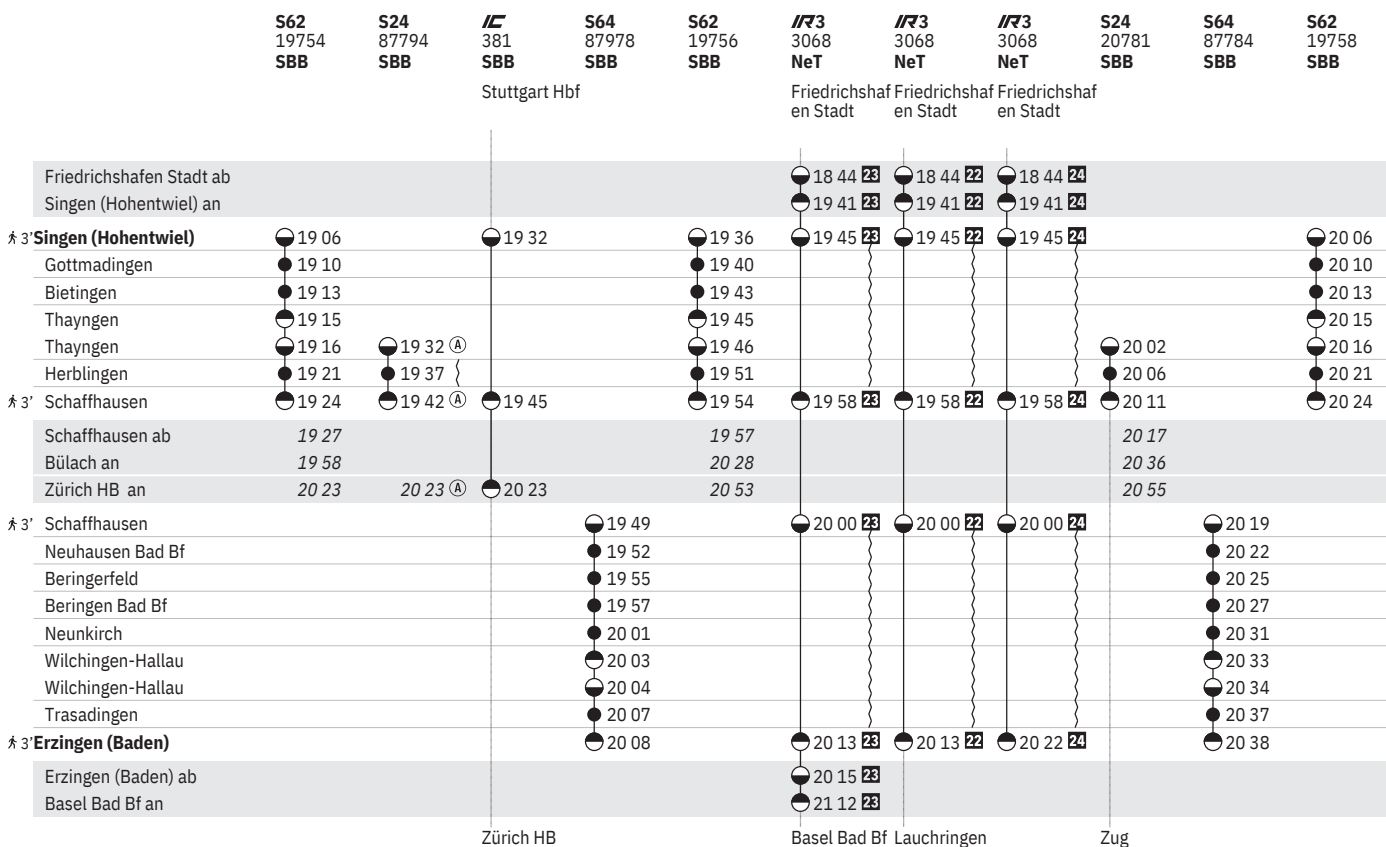

Friedrichshafen Stadt ab												
Singen (Hohentwiel) an												
✱ 3'	Singen (Hohentwiel)			17 06		17 32		17 36	17 45 23	17 45 22	17 45 24	
	Gottmadingen			17 10				17 40				
	Bietingen			17 13				17 43				
	Thayngen			17 15				17 45				
	Thayngen	17 02		17 16	17 32 A			17 46				18 02
	Herblingen	17 06		17 21	17 37			17 51				18 06
✱ 3'	Schaffhausen	17 11		17 24	17 42 A	17 45		17 54	17 58 23	17 58 22	17 58 24	18 11
	Schaffhausen ab	17 17		17 27				17 57				18 17
	Bülach an	17 36		17 58				18 28				18 36
	Zürich HB an	17 55		18 23	18 23 A	18 23		18 53				18 55
✱ 3'	Schaffhausen		17 19				17 49		18 00 23	18 00 22	18 00 24	
	Neuhausen Bad Bf		17 22				17 52					
	Beringerfeld		17 25				17 55					
	Beringen Bad Bf		17 27				17 57					
	Neunkirch		17 31				18 01					
	Wilchingen-Hallau		17 33				18 03					
	Wilchingen-Hallau		17 34				18 04					
	Trasadingen		17 37				18 07					
✱ 3'	Erzingen (Baden)		17 38				18 08		18 13 23	18 13 22	18 22 24	
	Erzingen (Baden) ab										18 15 23	
	Basel Bad Bf an										19 12 23	
	Zug					Zürich HB			Basel Bad Bf	Lauchringen		Zug

17 ① - ⑦ vom 15.6.-13.12. sowie 3.10.

18 ① - ⑦ vom 15.12.-20.6., ① - ⑤ vom 23.6.-12.12. ohne 15.6., 3.10.

22 ① - ⑦ vom 1.5.-2.8.

23 ① - ⑦ vom 15.12.-30.4., 3.8.-25.8., 18.10.-13.12.

24 ① - ⑦ vom 26.8.-17.10.

763 Singen (Hohentwiel) - Schaffhausen - Erzingen  

Stand: 29. August 2024

²² ① - ⑦ vom 1.5.-2.8.

²³ ① - ⑦ vom 15.12.-30.4., 3.8.-25.8., 18.10.-13.12.

²⁴ ① - ⑦ vom 26.8.-17.10.

763 Singen (Hohentwiel) - Schaffhausen - Erzingen