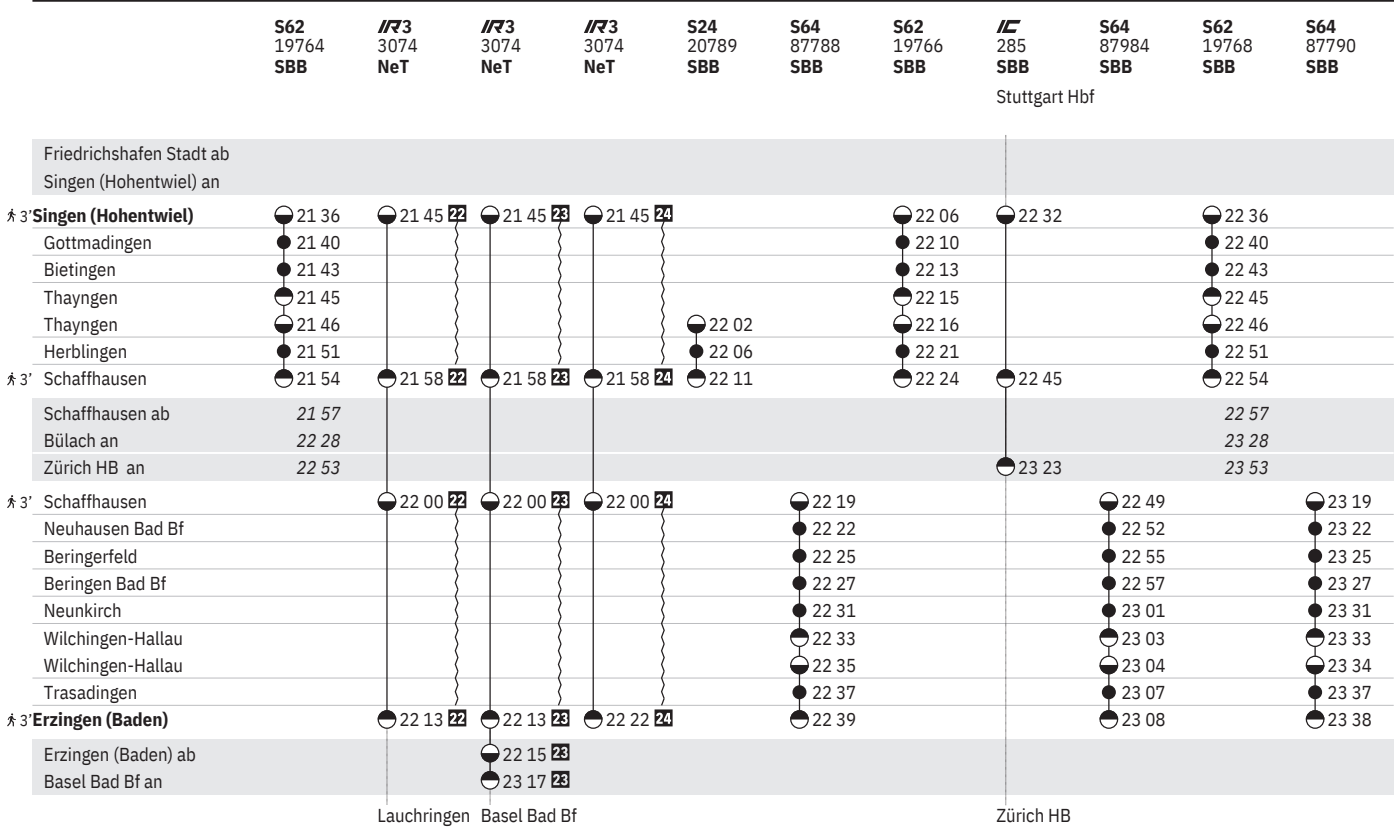

17 ① - ⑦ vom 15.6.-13.12. sowie 3.10.

18 ① - ⑦ vom 15.12.-20.6., ① - ⑤ vom 23.6.-12.12. ohne 15.6., 3.10.

22 ① - ⑦ vom 1.5.-2.8.

23 ① - ⑦ vom 15.12.-30.4., 3.8.-25.8., 18.10.-13.12.

24 ① - ⑦ vom 26.8.-17.10.

763 Singen (Hohentwiel) - Schaffhausen - Erzingen  

Stand: 29. August 2024

²² ① - ⑦ vom 1.5.-2.8.

²³ ① - ⑦ vom 15.12.-30.4., 3.8.-25.8., 18.10.-13.12.

²⁴ ① - ⑦ vom 26.8.-17.10.

763 Singen (Hohentwiel) - Schaffhausen - Erzingen

Stand: 29. August 2024

²² ①-⑦ vom 1.5.-2.8.

²³ ①-⑦ vom 15.12.-30.4., 3.8.-25.8., 18.10.-13.12.

²⁴ ①-⑦ vom 26.8.-17.10.

763 Singen (Hohentwiel) - Schaffhausen - Erzingen  

Stand: 29. August 2024

	S62 19770 SBB	S64 87986 SBB	S62 19772 SBB	S62 19774 SBB
Friedrichshafen Stadt ab				
Singen (Hohentwiel) an				
† 3' Singen (Hohentwiel)	● 23 06		● 23 36	● 00 06
Gottmadingen	● 23 10		● 23 40	● 00 10
Bietingen	● 23 13		● 23 43	● 00 13
Thayngen	● 23 15		● 23 45	● 00 15
Thayngen	● 23 16		● 23 46	● 00 16
Herblingen	● 23 21		● 23 51	● 00 21
† 3' Schaffhausen	● 23 24		● 23 54	● 00 24
Schaffhausen ab 23 27				
Bülach an 23 58				
Zürich HB an 00 23				
† 3' Schaffhausen		● 23 49		
Neuhausen Bad Bf		● 23 52		
Beringerfeld		● 23 55		
Beringen Bad Bf		● 23 57		
Neunkirch		● 00 01		
Wilchingen-Hallau		● 00 03		
Wilchingen-Hallau		● 00 04		
Trasadingen		● 00 07		
† 3' Erzingen (Baden)		● 00 08		
Erzingen (Baden) ab				
Basel Bad Bf an				