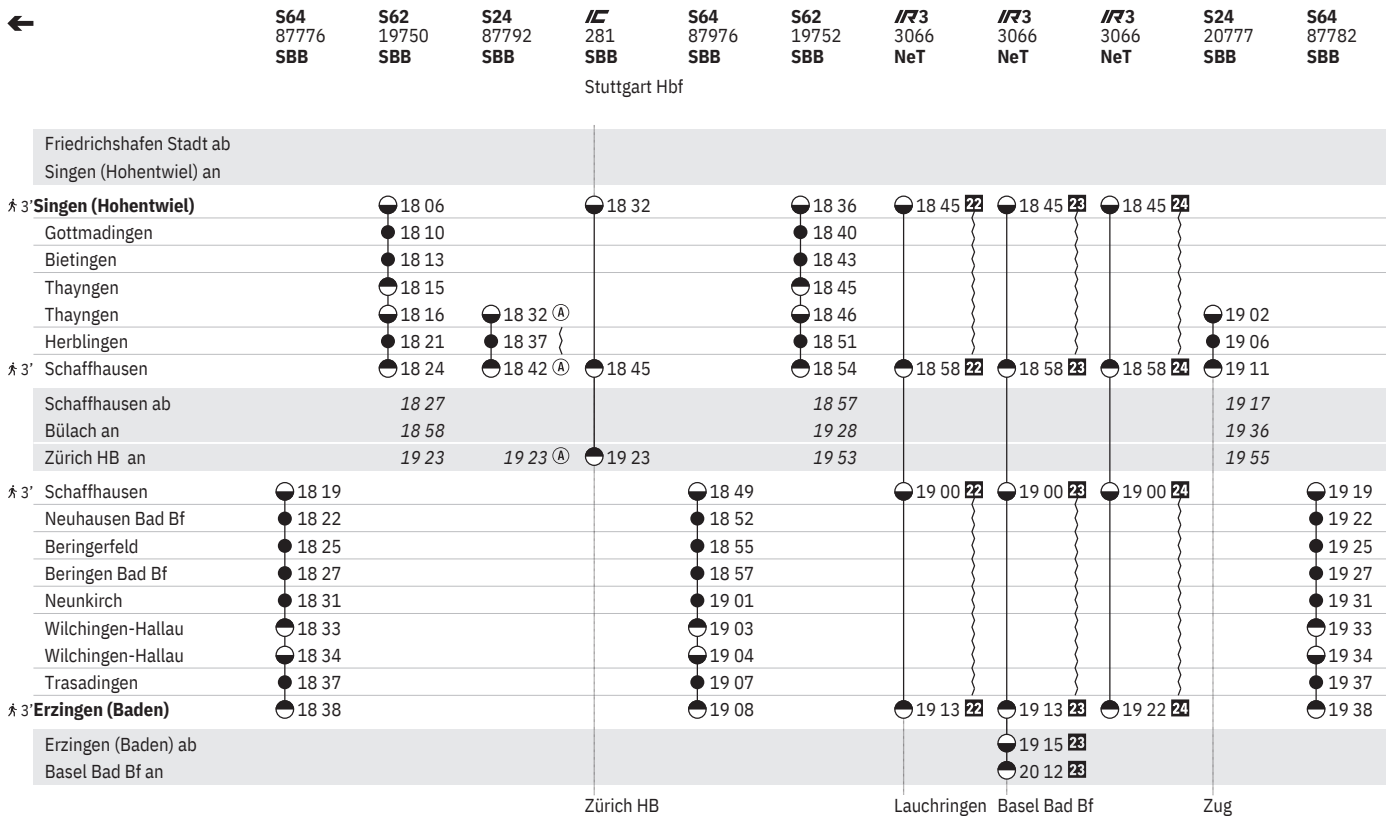

Friedrichshafen Stadt ab												
Singen (Hohentwiel) an												
✱ 3'	Singen (Hohentwiel)			17 06		17 32		17 36	17 45 23	17 45 22	17 45 24	
	Gottmadingen			17 10				17 40				
	Bietingen			17 13				17 43				
	Thayngen			17 15				17 45				
	Thayngen	17 02		17 16	17 32 A			17 46				18 02
	Herblingen	17 06		17 21	17 37			17 51				18 06
✱ 3'	Schaffhausen	17 11		17 24	17 42 A	17 45		17 54	17 58 23	17 58 22	17 58 24	18 11
	Schaffhausen ab	17 17		17 27				17 57				18 17
	Bülach an	17 36		17 58				18 28				18 36
	Zürich HB an	17 55		18 23	18 23 A	18 23		18 53				18 55
✱ 3'	Schaffhausen		17 19				17 49		18 00 23	18 00 22	18 00 24	
	Neuhausen Bad Bf		17 22				17 52					
	Beringerfeld		17 25				17 55					
	Beringen Bad Bf		17 27				17 57					
	Neunkirch		17 31				18 01					
	Wilchingen-Hallau		17 33				18 03					
	Wilchingen-Hallau		17 34				18 04					
	Trasadingen		17 37				18 07					
✱ 3'	Erzingen (Baden)		17 38				18 08		18 13 23	18 13 22	18 22 24	
	Erzingen (Baden) ab										18 15 23	
	Basel Bad Bf an										19 12 23	
	Zug					Zürich HB			Basel Bad Bf	Lauchringen		Zug

17 ① - ⑦ vom 15.6.-13.12. sowie 3.10.

18 ① - ⑦ vom 15.12.-20.6., ① - ⑤ vom 23.6.-12.12. ohne 15.6., 3.10.

22 ① - ⑦ vom 1.5.-2.8.

23 ① - ⑦ vom 15.12.-30.4., 3.8.-25.8., 18.10.-13.12.

24 ① - ⑦ vom 26.8.-17.10.

763 Singen (Hohentwiel) - Schaffhausen - Erzingen  

Stand: 29. August 2024

²² ① - ⑦ vom 1.5.-2.8.

²³ ① - ⑦ vom 15.12.-30.4., 3.8.-25.8., 18.10.-13.12.

²⁴ ① - ⑦ vom 26.8.-17.10.

763 Singen (Hohentwiel) - Schaffhausen - Erzingen