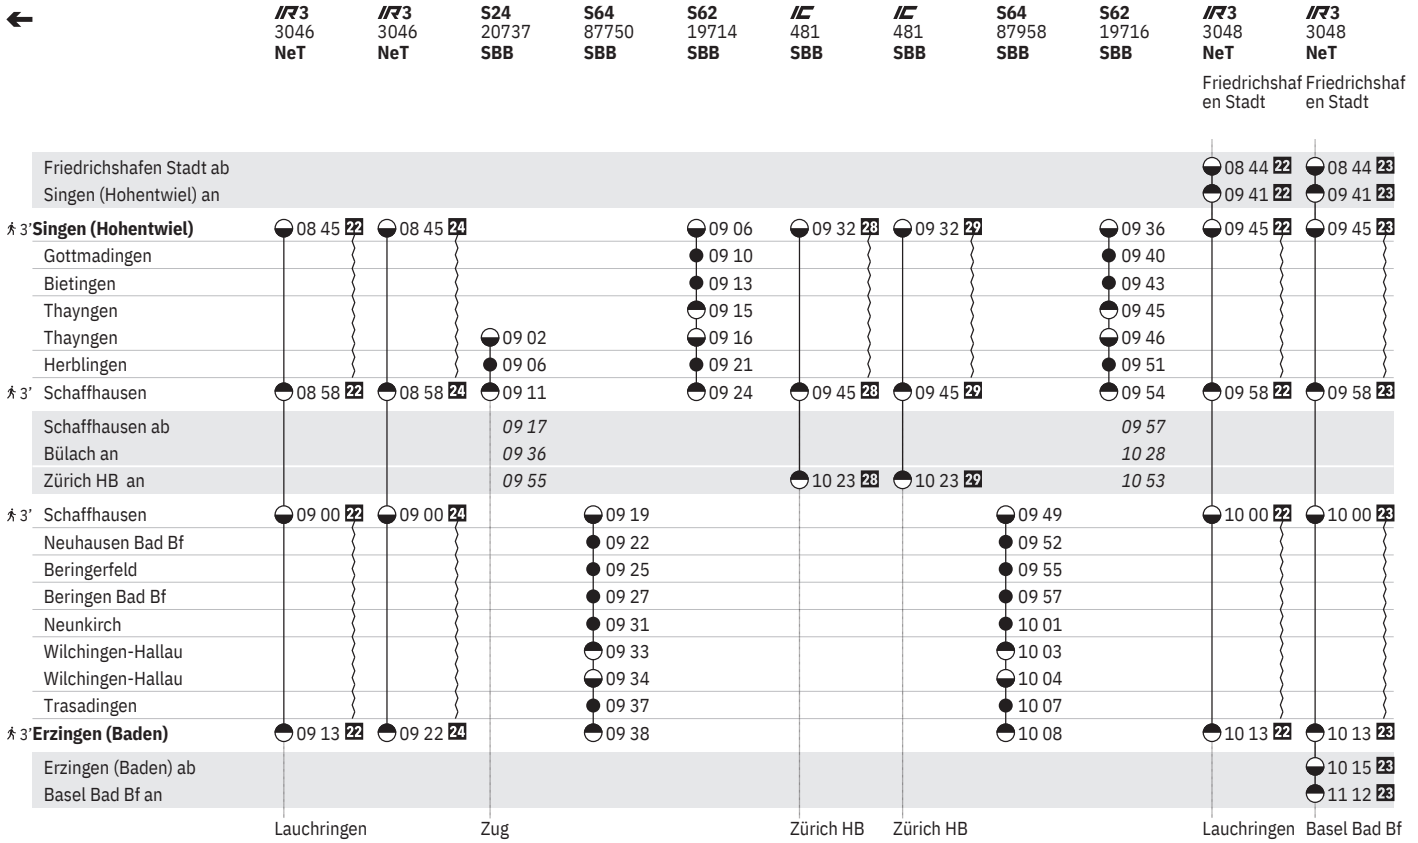

²² ① - ⑦ vom 1.5.-2.8.

²³ ① - ⑦ vom 15.12.-30.4., 3.8.-25.8., 18.10.-13.12.

²⁴ ① - ⑦ vom 26.8.-17.10.

²⁵ ^A vom 16.12.-13.6., ① - ⑦ vom 15.6.-13.12. sowie 2.1., 29.5. ohne 24.12., 31.12.

²⁶ ^X sowie 2.1., 18.4., 29.5., 1.8. ohne 19.4., 4.10.

²⁷ † sowie 19.4., 4.10. ohne 2.1., 18.4., 29.5., 1.8.

763 Singen (Hohentwiel) - Schaffhausen - Erzingen

Stand: 29. August 2024

22 ① - ⑦ vom 1.5.-2.8. **24** ① - ⑦ vom 26.8.-17.10. **24** ① - ⑦ vom 15.12.-15.6., ⑥ - ⑦ vom 21.6.-13.12. sowie 3.10.
23 ① - ⑦ vom 15.12.-30.4., 3.8.-25.8., 18.10.-13.12. **23** ① - ⑤ vom 16.6.-12.12. ohne 3.10.