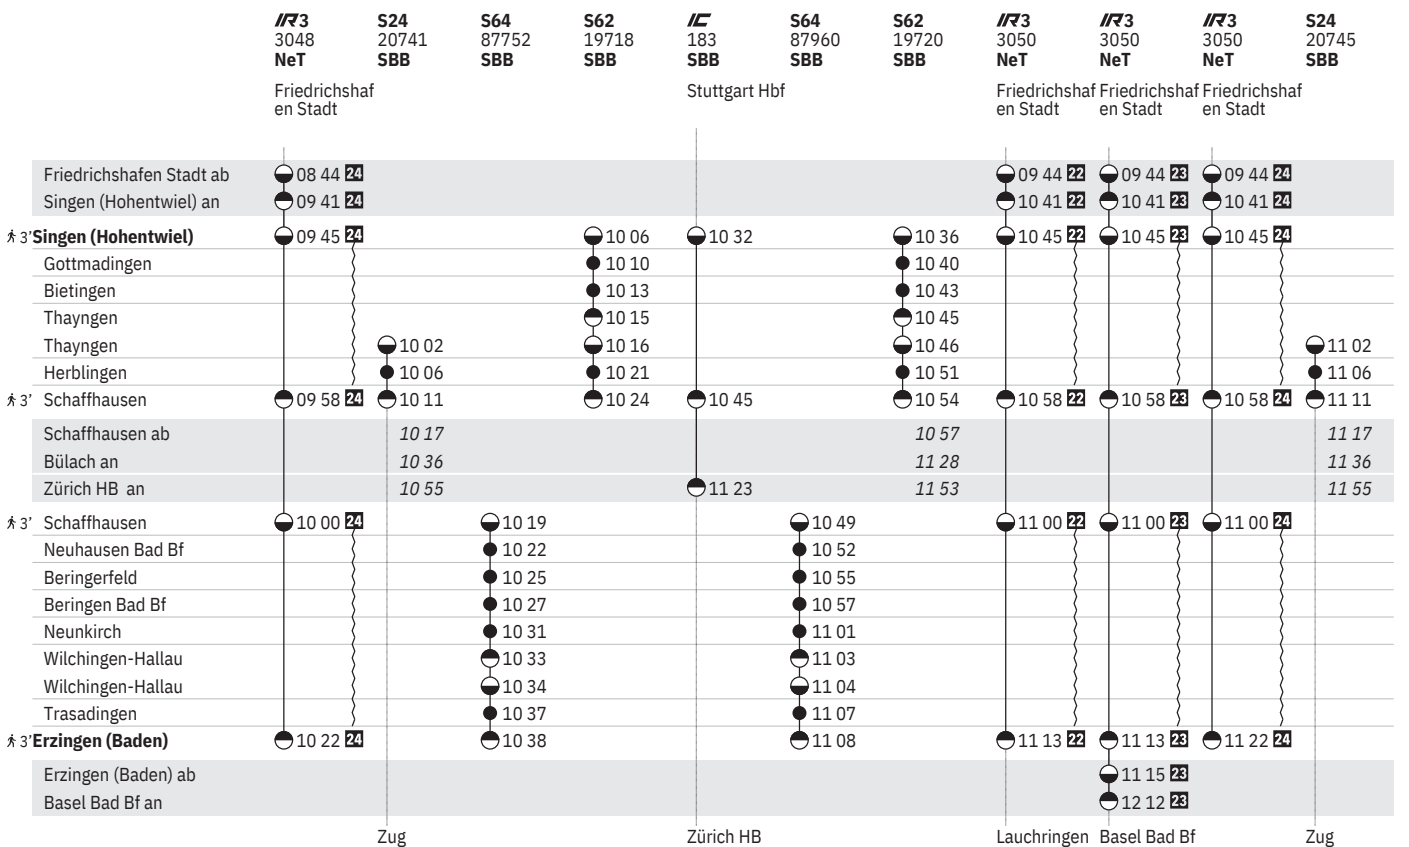

²² ① - ⑦ vom 1.5.-2.8.

²³ ① - ⑦ vom 15.12.-30.4., 3.8.-25.8., 18.10.-13.12.

²⁴ ① - ⑦ vom 26.8.-17.10.

²⁵ ^A vom 16.12.-13.6., ① - ⑦ vom 15.6.-13.12. sowie 2.1., 29.5. ohne 24.12., 31.12.

²⁶ ^X sowie 2.1., 18.4., 29.5., 1.8. ohne 19.4., 4.10.

²⁷ † sowie 19.4., 4.10. ohne 2.1., 18.4., 29.5., 1.8.

763 Singen (Hohentwiel) - Schaffhausen - Erzingen

Stand: 29. August 2024

22 ① - ⑦ vom 1.5.-2.8. **24** ① - ⑦ vom 26.8.-17.10. **24** ① - ⑦ vom 15.12.-15.6., ⑥ - ⑦ vom 21.6.-13.12. sowie 3.10.
23 ① - ⑦ vom 15.12.-30.4., 3.8.-25.8., 18.10.-13.12. **23** ① - ⑤ vom 16.6.-12.12. ohne 3.10.