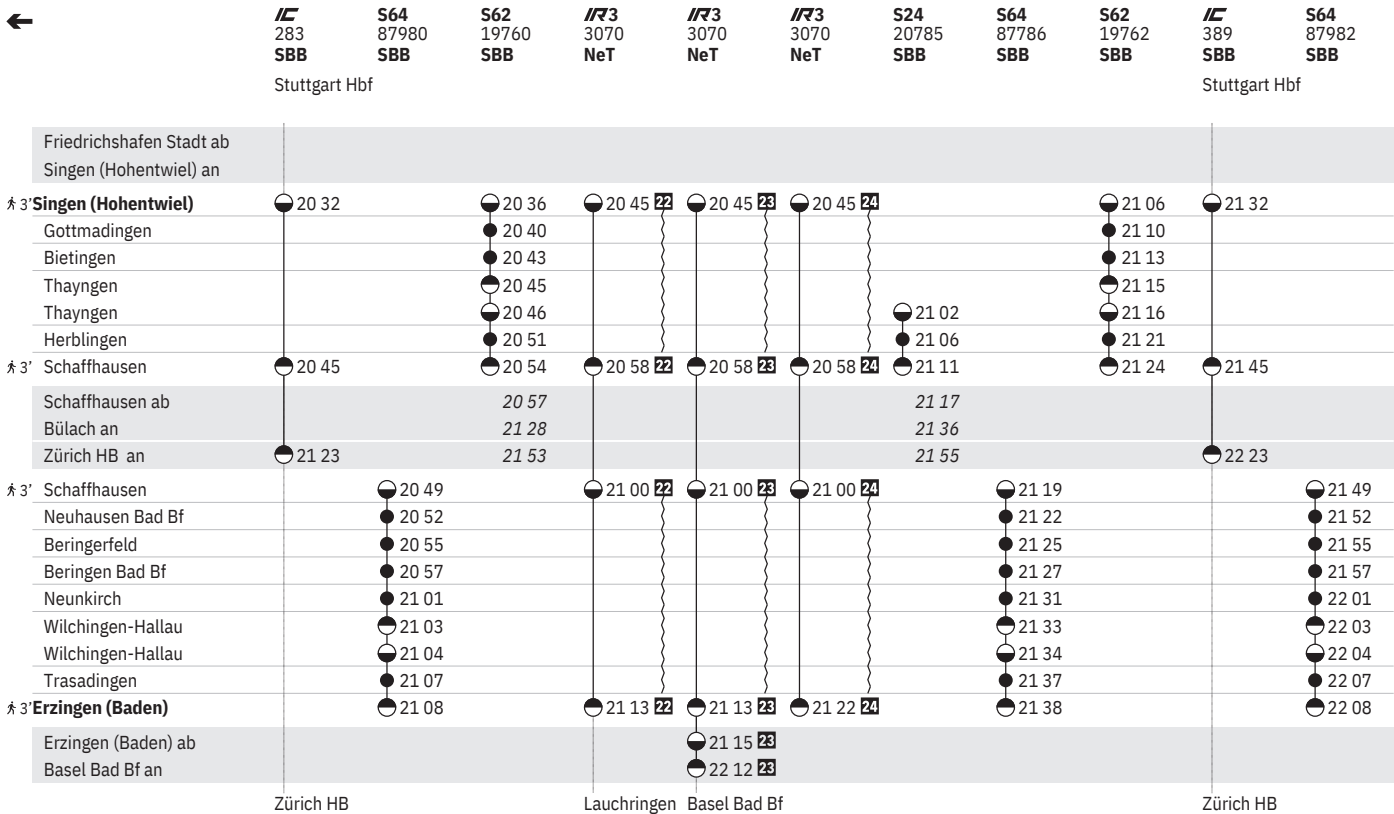

763 Singen (Hohentwiel) - Schaffhausen - Erzingen

Stand: 29. August 2024

²² ①-⑦ vom 1.5.-2.8.

²³ ①-⑦ vom 15.12.-30.4., 3.8.-25.8., 18.10.-13.12.

²⁴ ①-⑦ vom 26.8.-17.10.