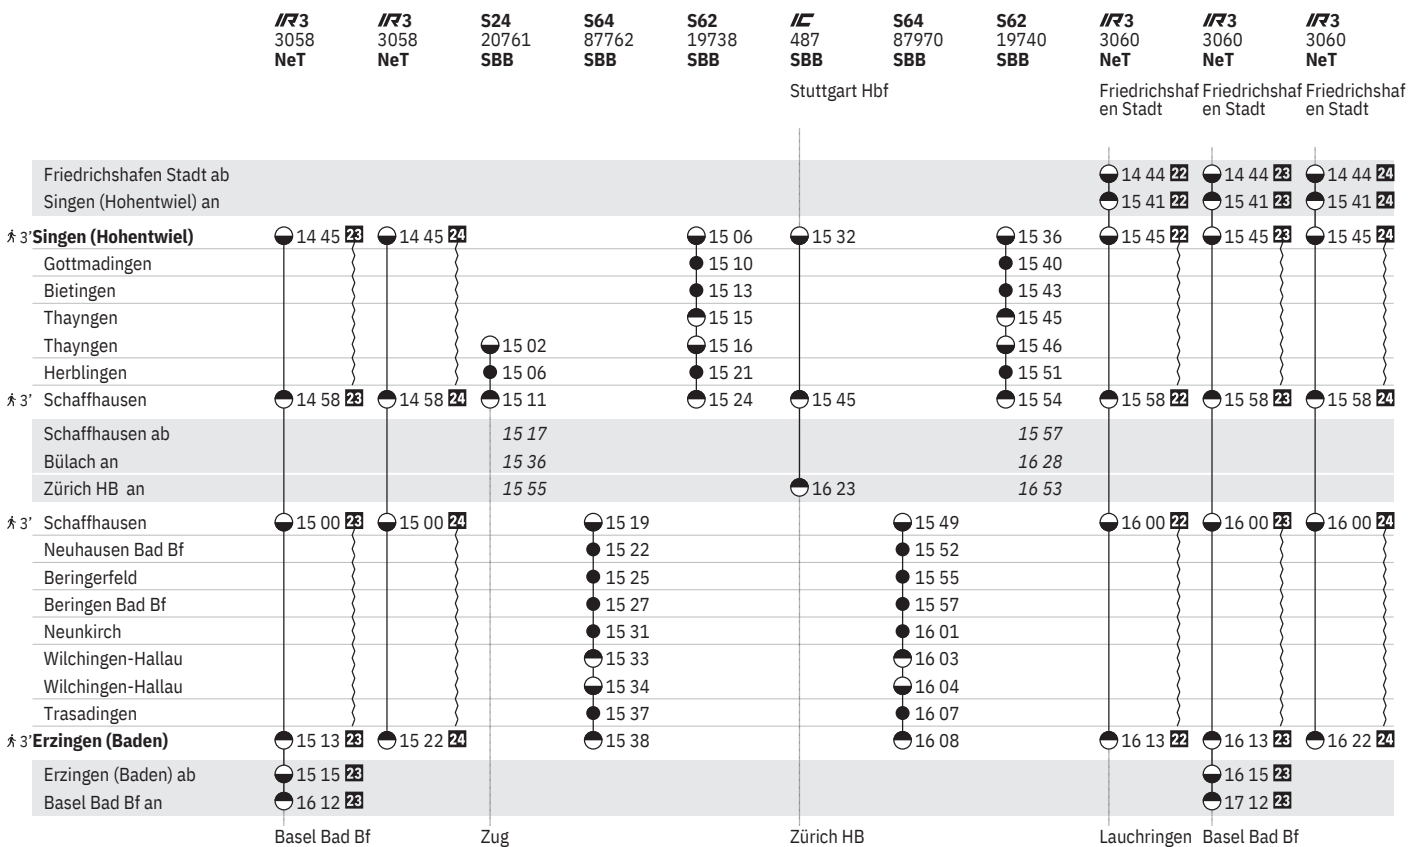

763 Singen (Hohentwiel) - Schaffhausen - Erzingen

Stand: 29. August 2024

22 ① - ⑦ vom 1.5.-2.8.

23 ① - ⑦ vom 15.12.-30.4., 3.8.-25.8., 18.10.-13.12.

24 ① - ⑦ vom 26.8.-17.10.