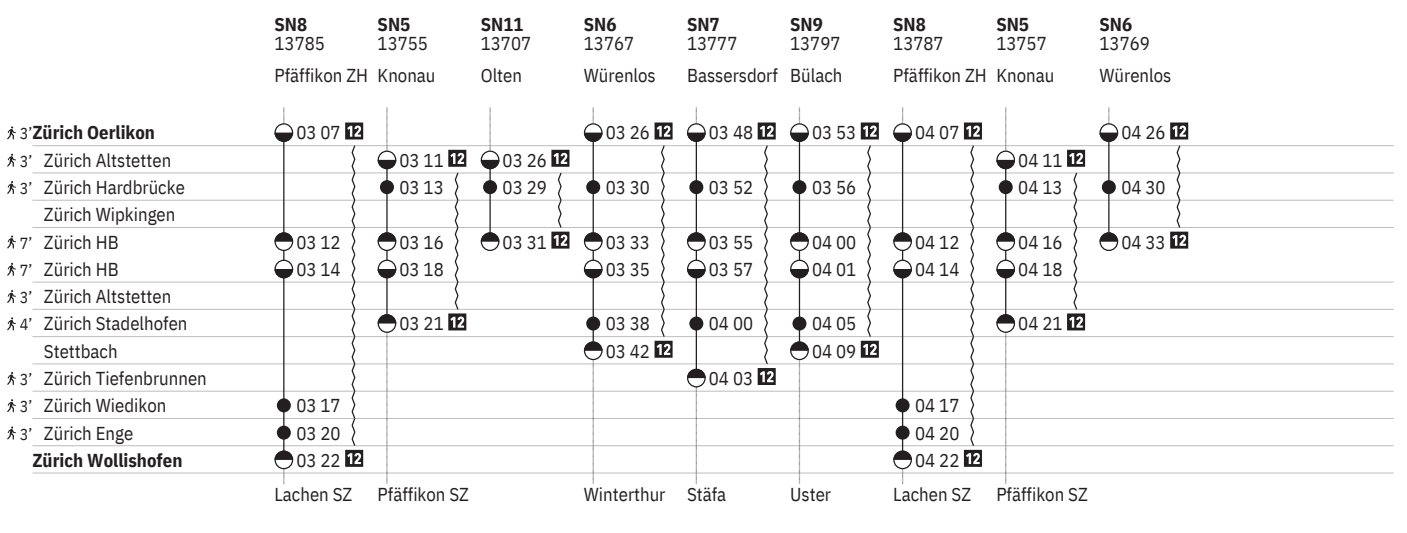

801 Innenstädtische SBB-Verbindungen Zürich

Stand: 29. August 2024

¹² Nacht ⑤/⑥ – ⑥/⑦ sowie 31.12./1.1., 17.4./18.4., 20.4./21.4., 30.4./1.5., 28.5./29.5., 29.5./30.5., 8.6./9.6., 31.7./1.8.

801 Innenstädtische SBB-Verbindungen Zürich

Stand: 29. August 2024

801 Innenstädtische SBB-Verbindungen Zürich

Stand: 29. August 2024

12 Nacht **5**/**6** – **6**/**7** sowie 31.12./1.1., 17.4./18.4., 20.4./21.4., 30.4./1.5., 28.5./29.5., 29.5./30.5., 8.6./9.6., 31.7./1.8.

13 **1** – **7** vom 15.12.–21.3., 25.3.–23.5., 27.5.–15.6., **C** vom 21.6.–29.6., **1** – **7** vom 30.6.–12.9., **2** – **7** vom 16.9.–21.9., **C** vom 27.9.–5.10., **1** – **7** vom 6.10.–24.10., **2** – **7** vom 28.10.–13.12. sowie 3.11., 10.11., 24.11. ohne 3.2., 24.2., 5.5., 19.5., 28.7., 8.9.