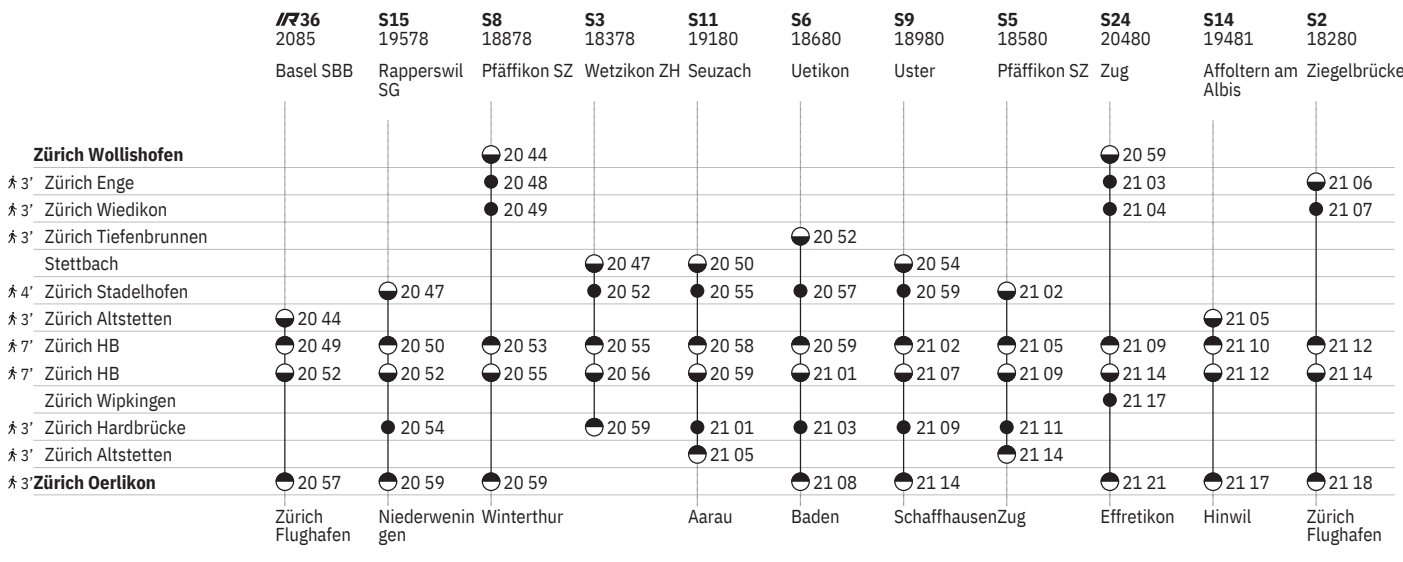

tt @ ohne 1.5.

tt @ vom 16.12.–24.12., 6.1.–12.12. ohne 1.5.

801 Innenstädtische SBB-Verbindungen Zürich

Stand: 29. August 2024

10 ^A ohne 1.5.

801 Innenstädtische SBB-Verbindungen Zürich

Stand: 29. August 2024

¹⁰ ^A ohne 1.5.

801 Innenstädtische SBB-Verbindungen Zürich

Stand: 29. August 2024

801 Innenstädtische SBB-Verbindungen Zürich

Stand: 29. August 2024

801 Innenstädtische SBB-Verbindungen Zürich

Stand: 29. August 2024