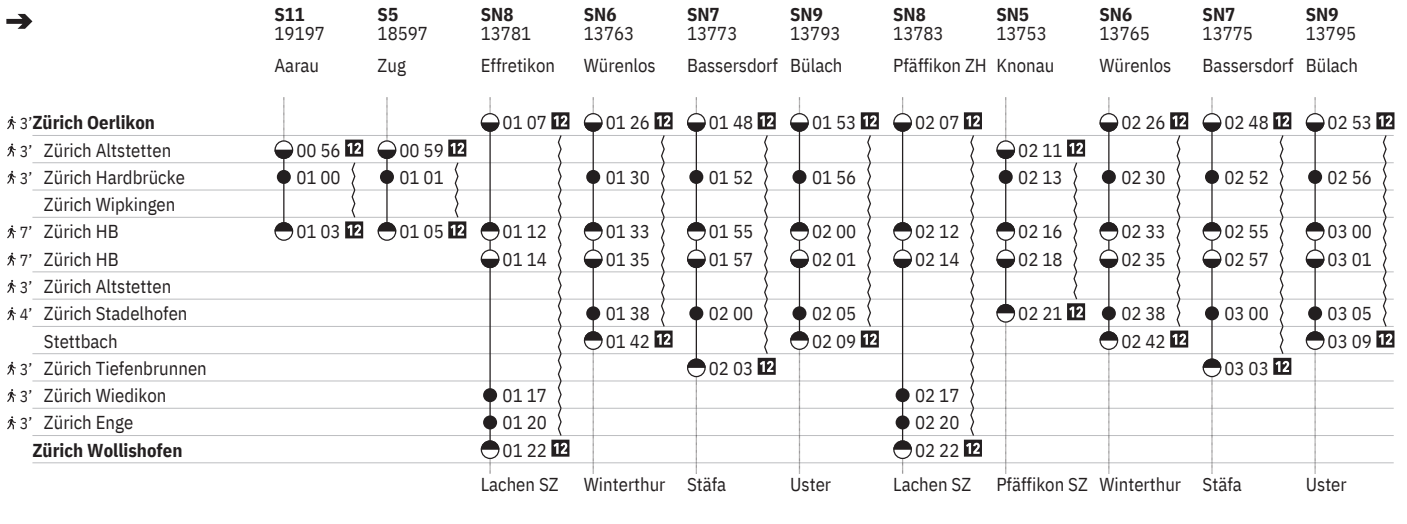

801 Innenstädtische SBB-Verbindungen Zürich

Stand: 29. August 2024

¹² Nacht ⑤/⑥ – ⑥/⑦ sowie 31.12./1.1., 17.4./18.4., 20.4./21.4., 30.4./1.5., 28.5./29.5., 29.5./30.5., 8.6./9.6., 31.7./1.8.

801 Innenstädtische SBB-Verbindungen Zürich

Stand: 29. August 2024

801 Innenstädtische SBB-Verbindungen Zürich

Stand: 29. August 2024

12 Nacht **5**/**6** – **6**/**7** sowie 31.12./1.1., 17.4./18.4., 20.4./21.4., 30.4./1.5., 28.5./29.5., 29.5./30.5., 8.6./9.6., 31.7./1.8.

13 **1** – **7** vom 15.12.–21.3., 25.3.–23.5., 27.5.–15.6., **C** vom 21.6.–29.6., **1** – **7** vom 30.6.–12.9., **2** – **7** vom 16.9.–21.9., **C** vom 27.9.–5.10., **1** – **7** vom 6.10.–24.10., **2** – **7** vom 28.10.–13.12. sowie 3.11., 10.11., 24.11. ohne 3.2., 24.2., 5.5., 19.5., 28.7., 8.9.