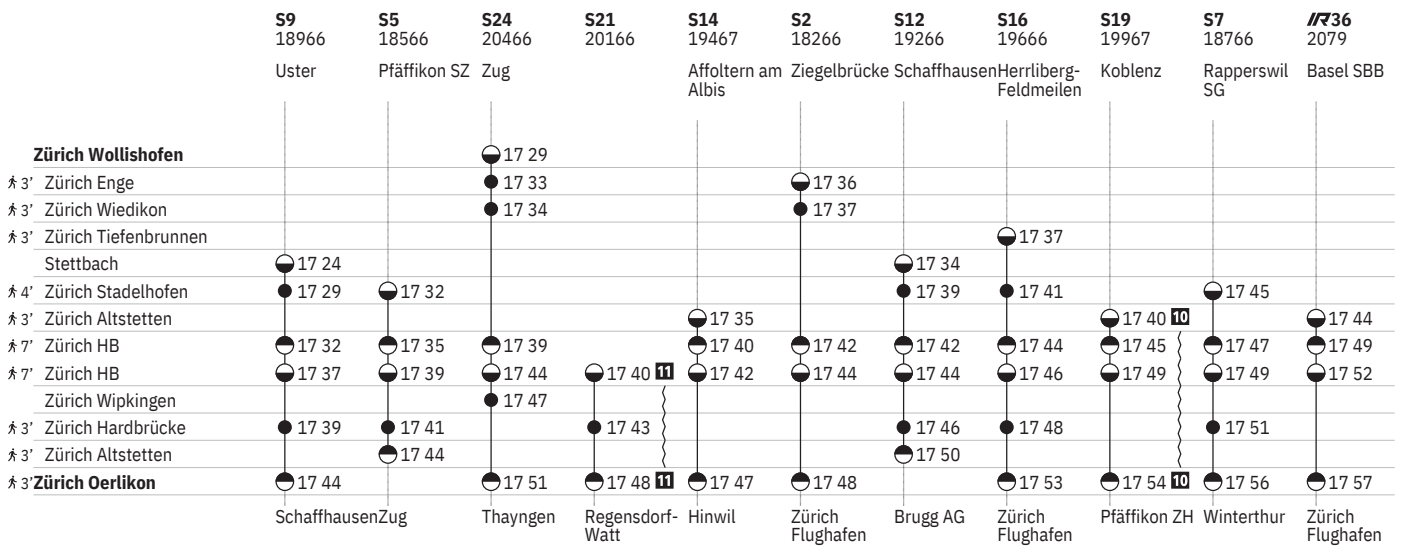

801 Innenstädtische SBB-Verbindungen Zürich

Stand: 29. August 2024

10 [Ⓐ] ohne 1.5.

11 [Ⓐ] vom 16.12.–24.12., 6.1.–12.12. ohne 1.5.