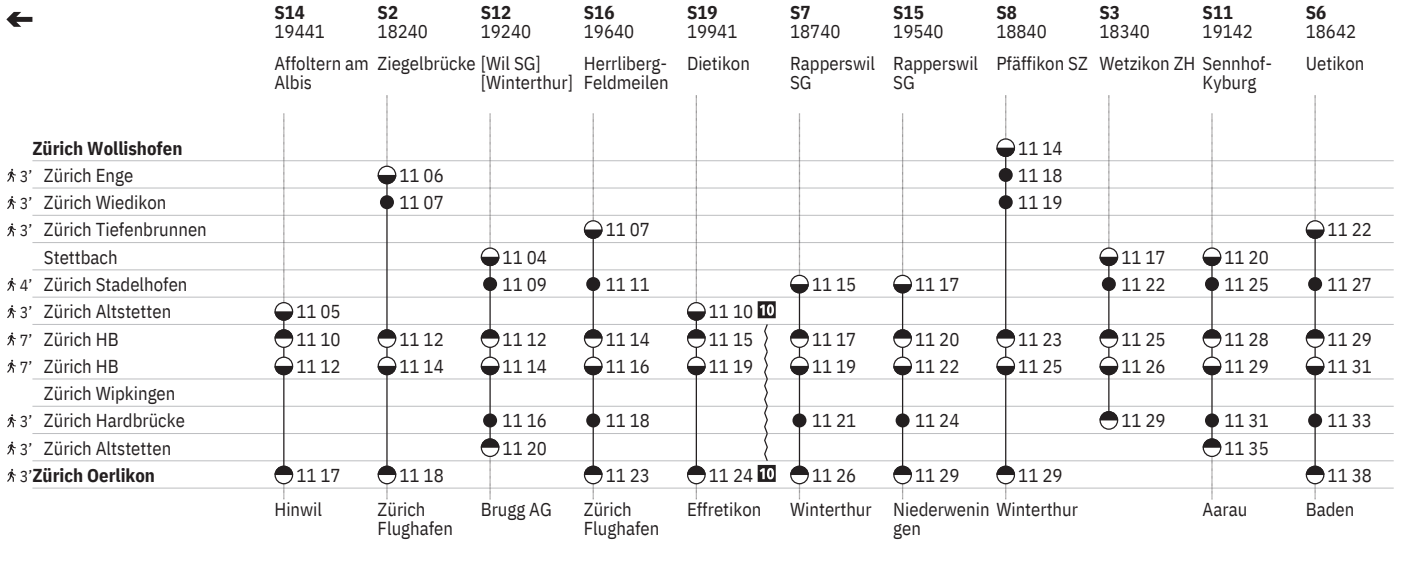

IO ohne 1.5.

II vom 16.12.–24.12., 6.1.–12.12. ohne 1.5.

801 Innenstädtische SBB-Verbindungen Zürich

Stand: 29. August 2024

10 [Ⓐ] ohne 1.5.

11 [Ⓐ] vom 16.12.–24.12., 6.1.–12.12. ohne 1.5.

801 Innenstädtische SBB-Verbindungen Zürich

Stand: 29. August 2024

10 ^A ohne 1.5.

801 Innenstädtische SBB-Verbindungen Zürich

Stand: 29. August 2024

10 @ ohne 1.5.

801 Innenstädtische SBB-Verbindungen Zürich

Stand: 29. August 2024

¹⁰ (A) ohne 1.5.

801 Innenstädtische SBB-Verbindungen Zürich

Stand: 29. August 2024

¹⁰ (A) ohne 1.5.

801 Innenstädtische SBB-Verbindungen Zürich

Stand: 29. August 2024

10 (A) ohne 1.5.

801 Innenstädtische SBB-Verbindungen Zürich