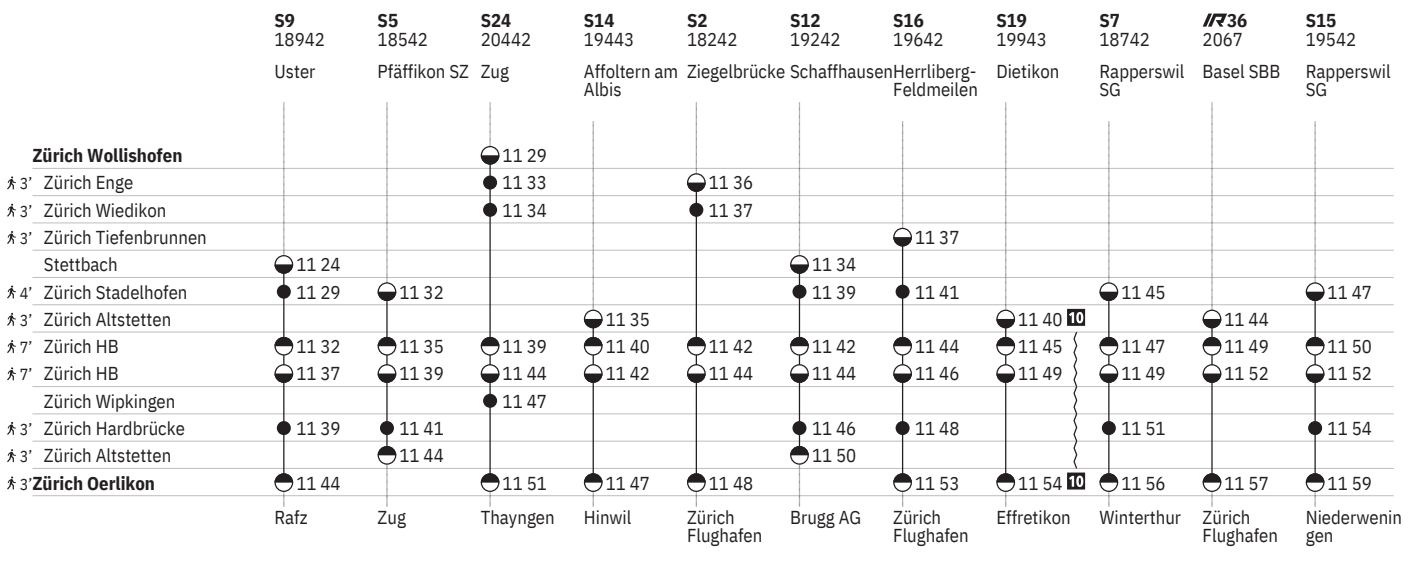

IO ohne 1.5.

II vom 16.12.–24.12., 6.1.–12.12. ohne 1.5.

801 Innenstädtische SBB-Verbindungen Zürich

Stand: 29. August 2024

10 [Ⓐ] ohne 1.5.

11 [Ⓐ] vom 16.12.–24.12., 6.1.–12.12. ohne 1.5.

801 Innenstädtische SBB-Verbindungen Zürich

Stand: 29. August 2024

10 ^A ohne 1.5.

801 Innenstädtische SBB-Verbindungen Zürich

Stand: 29. August 2024

10 @ ohne 1.5.

801 Innenstädtische SBB-Verbindungen Zürich

Stand: 29. August 2024

¹⁰ (A) ohne 1.5.

801 Innenstädtische SBB-Verbindungen Zürich

Stand: 29. August 2024

¹⁰ (A) ohne 1.5.

801 Innenstädtische SBB-Verbindungen Zürich

Stand: 29. August 2024

10 (A) ohne 1.5.

801 Innenstädtische SBB-Verbindungen Zürich