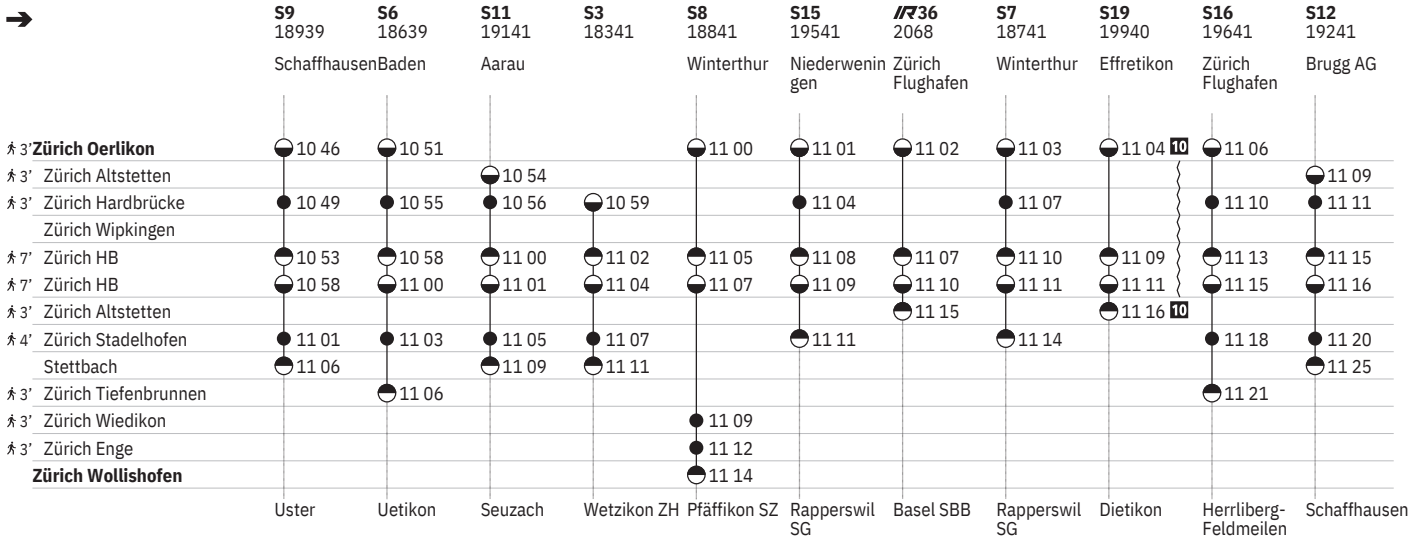

801 Innenstädtische SBB-Verbindungen Zürich

Stand: 29. August 2024

¹⁰ (A) ohne 1.5.