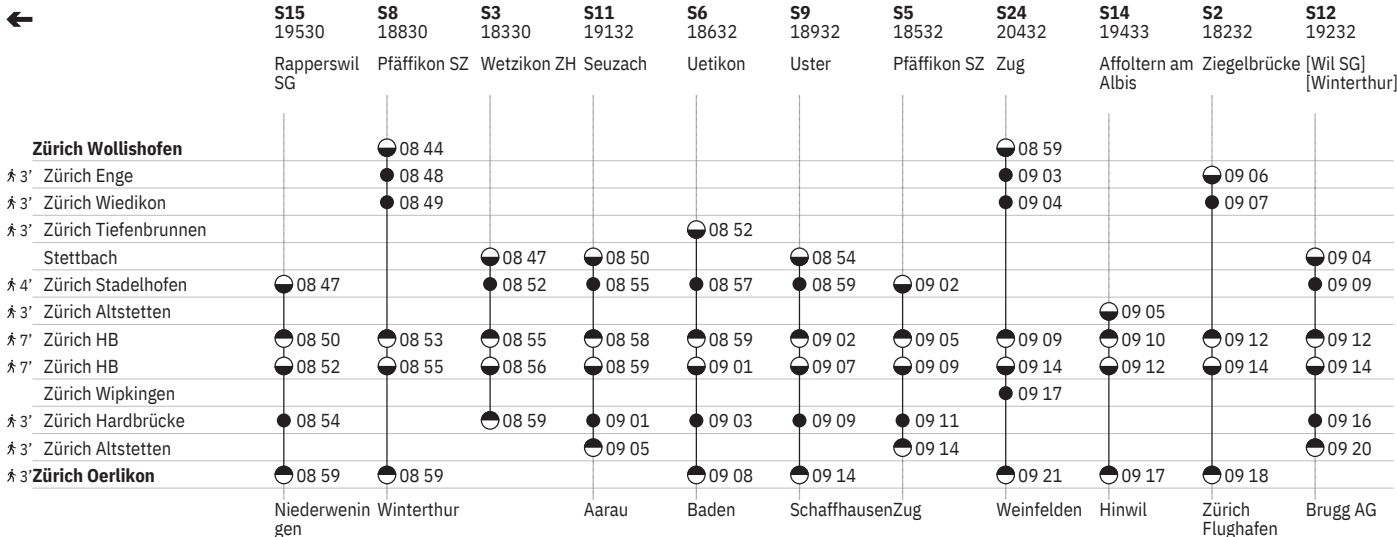

IO ohne 1.5.

II vom 16.12.–24.12., 6.1.–12.12. ohne 1.5.

801 Innenstädtische SBB-Verbindungen Zürich

Stand: 29. August 2024

10 [Ⓐ] ohne 1.5.

11 [Ⓐ] vom 16.12.–24.12., 6.1.–12.12. ohne 1.5.

801 Innenstädtische SBB-Verbindungen Zürich

Stand: 29. August 2024

10 ^A ohne 1.5.

801 Innenstädtische SBB-Verbindungen Zürich

Stand: 29. August 2024

10 @ ohne 1.5.

801 Innenstädtische SBB-Verbindungen Zürich

Stand: 29. August 2024

¹⁰ (A) ohne 1.5.