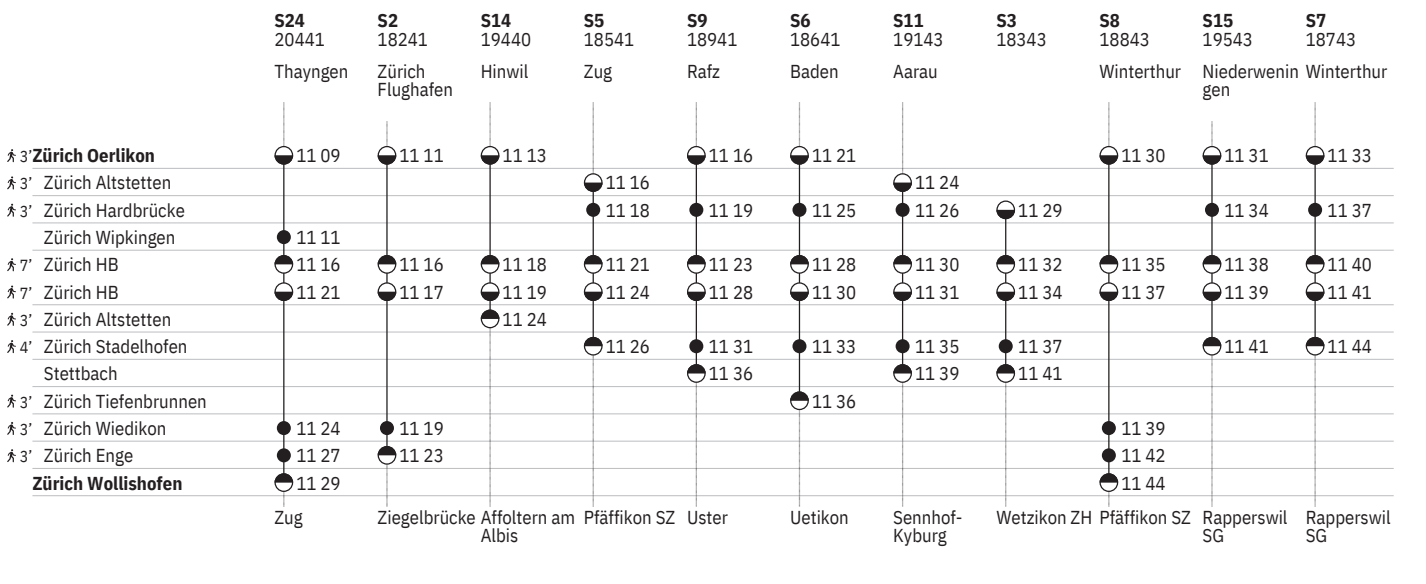

801 Innenstädtische SBB-Verbindungen Zürich

Stand: 29. August 2024

¹⁰ (A) ohne 1.5.