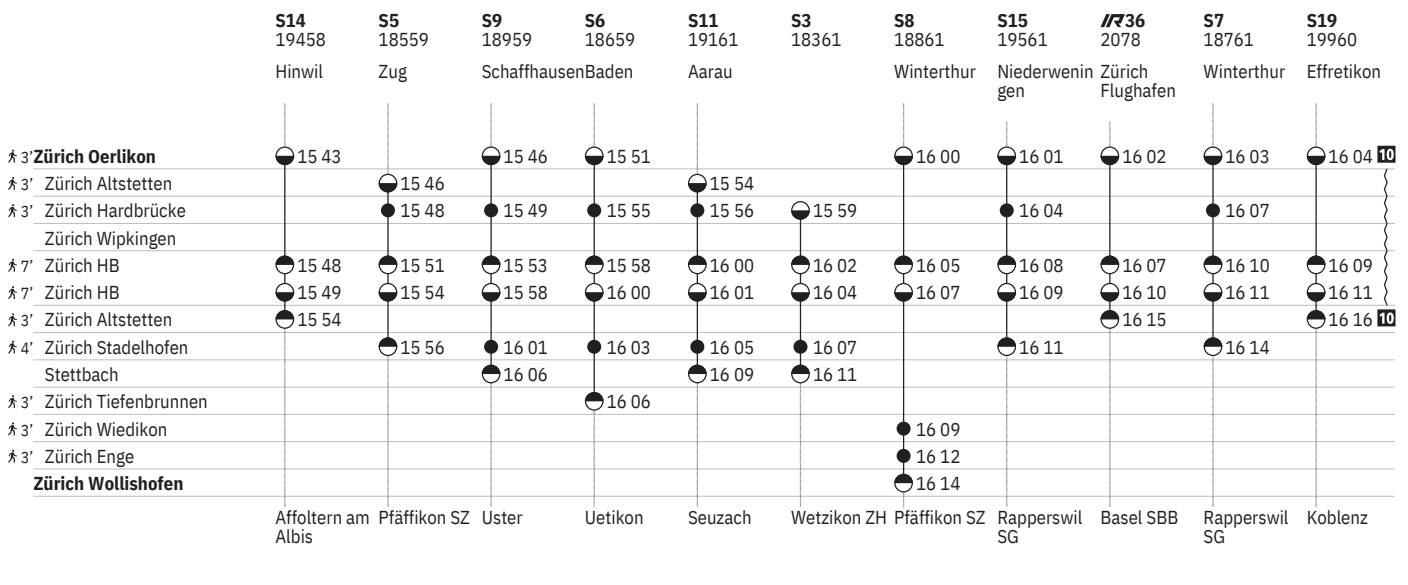

801 Innenstädtische SBB-Verbindungen Zürich

Stand: 29. August 2024

10 ohne 1.5.