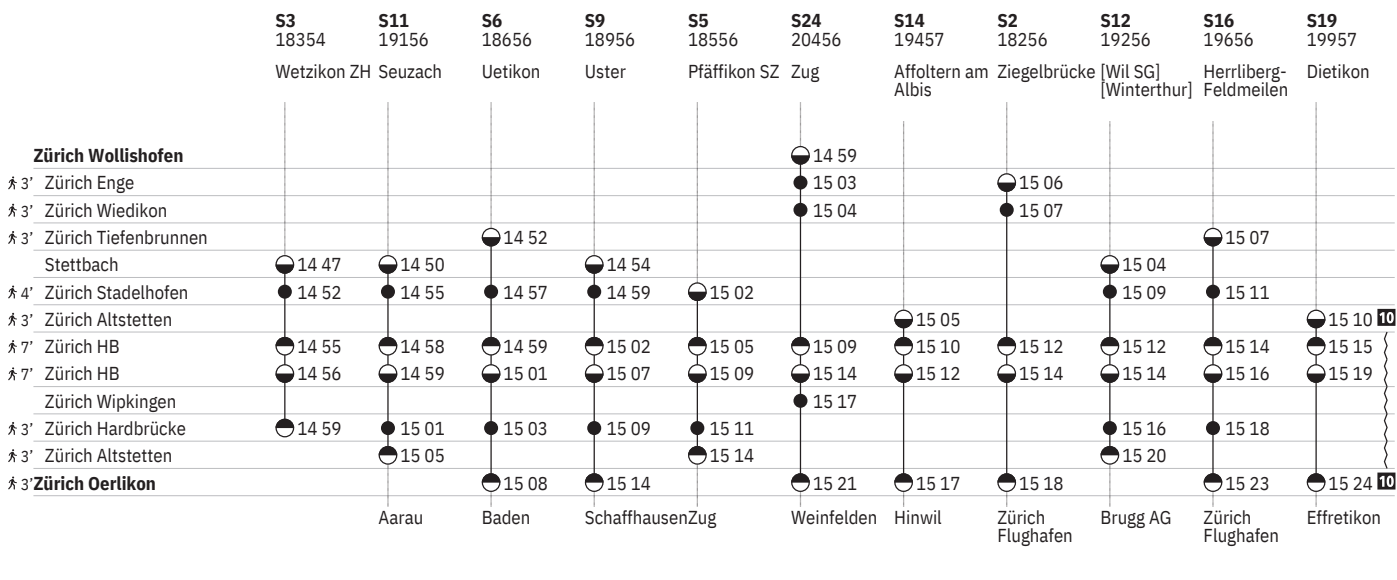

Stand: 29. August 2024

10 ^A ohne 1.5.

801 Innenstädtische SBB-Verbindungen Zürich

Stand: 29. August 2024

10 @ ohne 1.5.

801 Innenstädtische SBB-Verbindungen Zürich

Stand: 29. August 2024

¹⁰ (A) ohne 1.5.

801 Innenstädtische SBB-Verbindungen Zürich

Stand: 29. August 2024

¹⁰ (A) ohne 1.5.

801 Innenstädtische SBB-Verbindungen Zürich

Stand: 29. August 2024

10 (A) ohne 1.5.

801 Innenstädtische SBB-Verbindungen Zürich

Stand: 29. August 2024

¹⁰ (A) ohne 1.5.

801 Innenstädtische SBB-Verbindungen Zürich

Stand: 29. August 2024

10 [Ⓐ] ohne 1.5.

11 [Ⓐ] vom 16.12.–24.12., 6.1.–12.12. ohne 1.5.

801 Innenstädtische SBB-Verbindungen Zürich