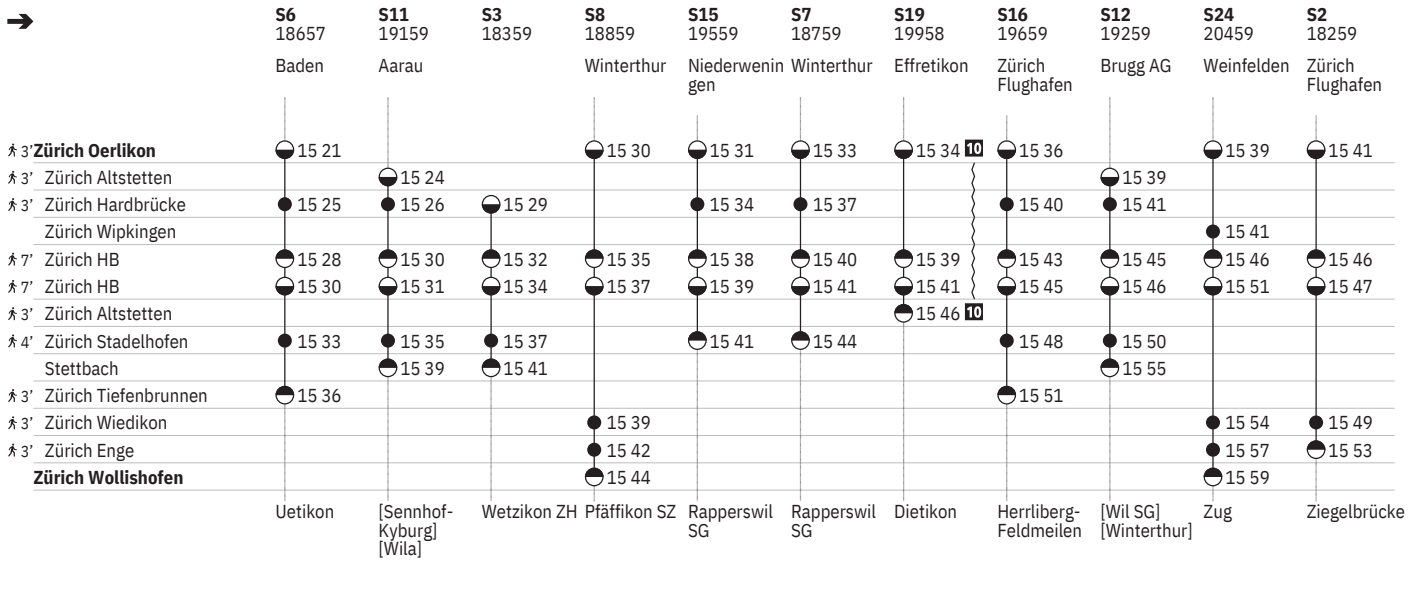

801 Innenstädtische SBB-Verbindungen Zürich

Stand: 29. August 2024

10 ohne 1.5.