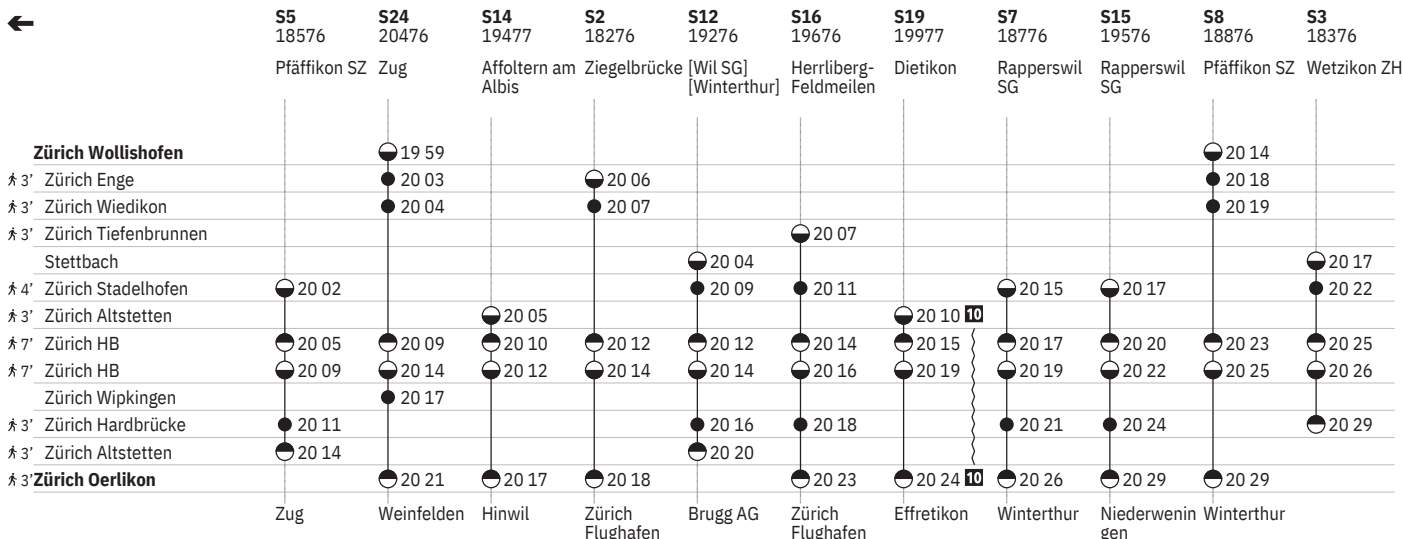

tt @ ohne 1.5.

tt @ vom 16.12.–24.12., 6.1.–12.12. ohne 1.5.

801 Innenstädtische SBB-Verbindungen Zürich

Stand: 29. August 2024

10 ^A ohne 1.5.

801 Innenstädtische SBB-Verbindungen Zürich

Stand: 29. August 2024

¹⁰ ^A ohne 1.5.

801 Innenstädtische SBB-Verbindungen Zürich

Stand: 29. August 2024

801 Innenstädtische SBB-Verbindungen Zürich

Stand: 29. August 2024

801 Innenstädtische SBB-Verbindungen Zürich

Stand: 29. August 2024