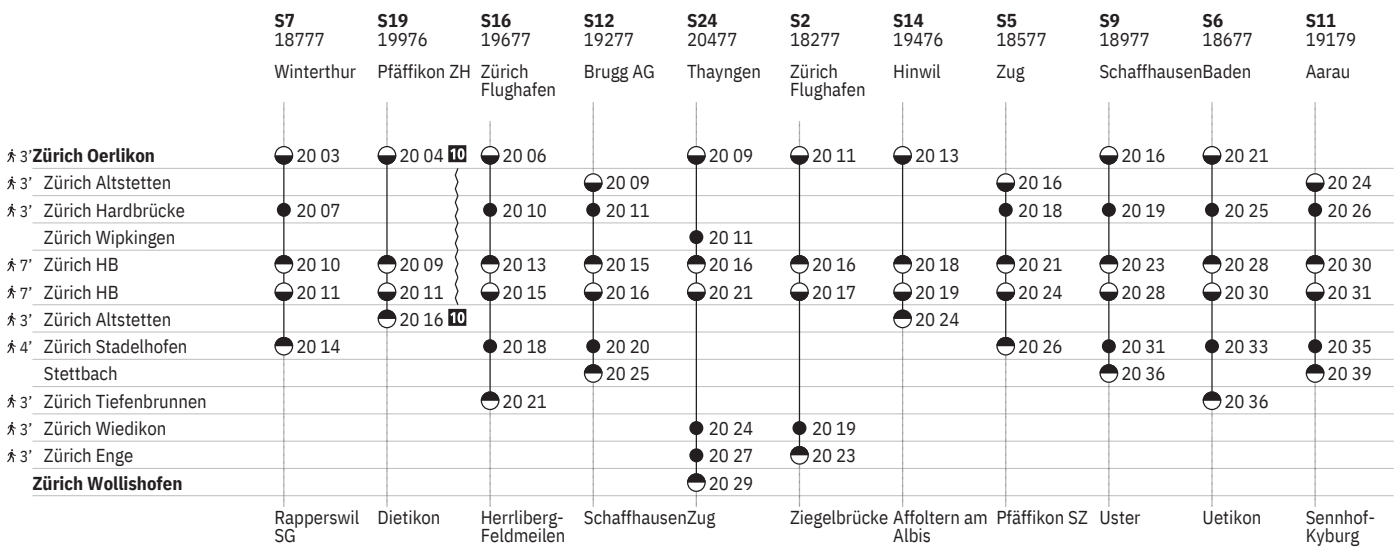

801 Innenstädtische SBB-Verbindungen Zürich

Stand: 29. August 2024

¹⁰ (A) ohne 1.5.