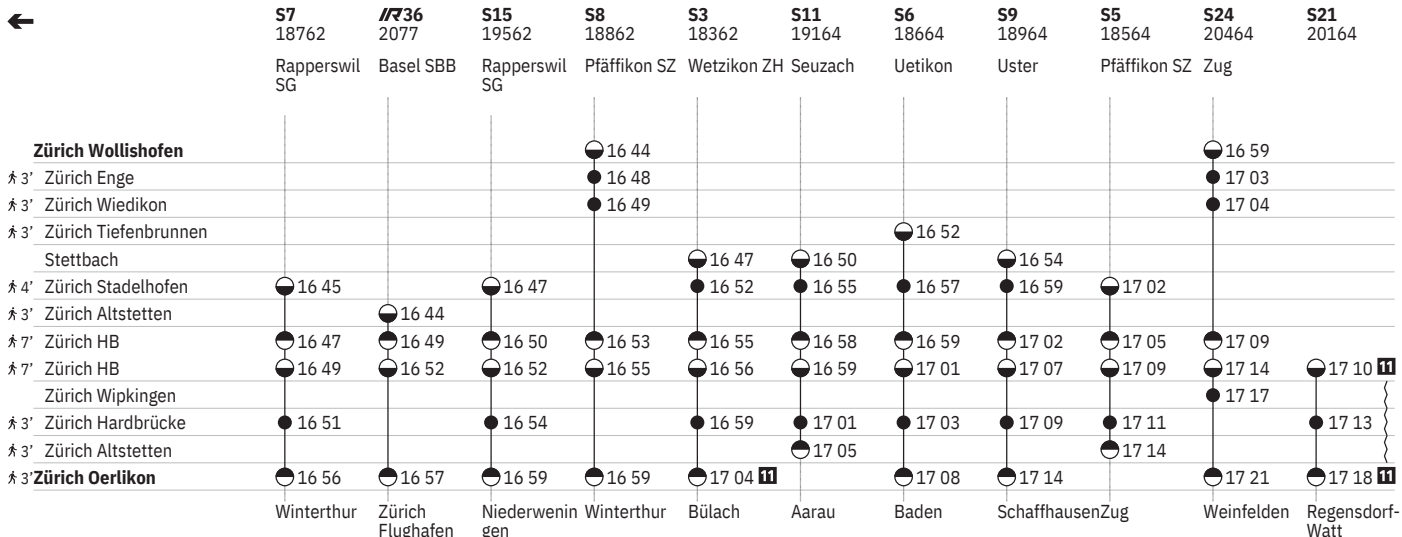

801 Innenstädtische SBB-Verbindungen Zürich

Stand: 29. August 2024

10 [Ⓐ] ohne 1.5.

11 [Ⓐ] vom 16.12.–24.12., 6.1.–12.12. ohne 1.5.