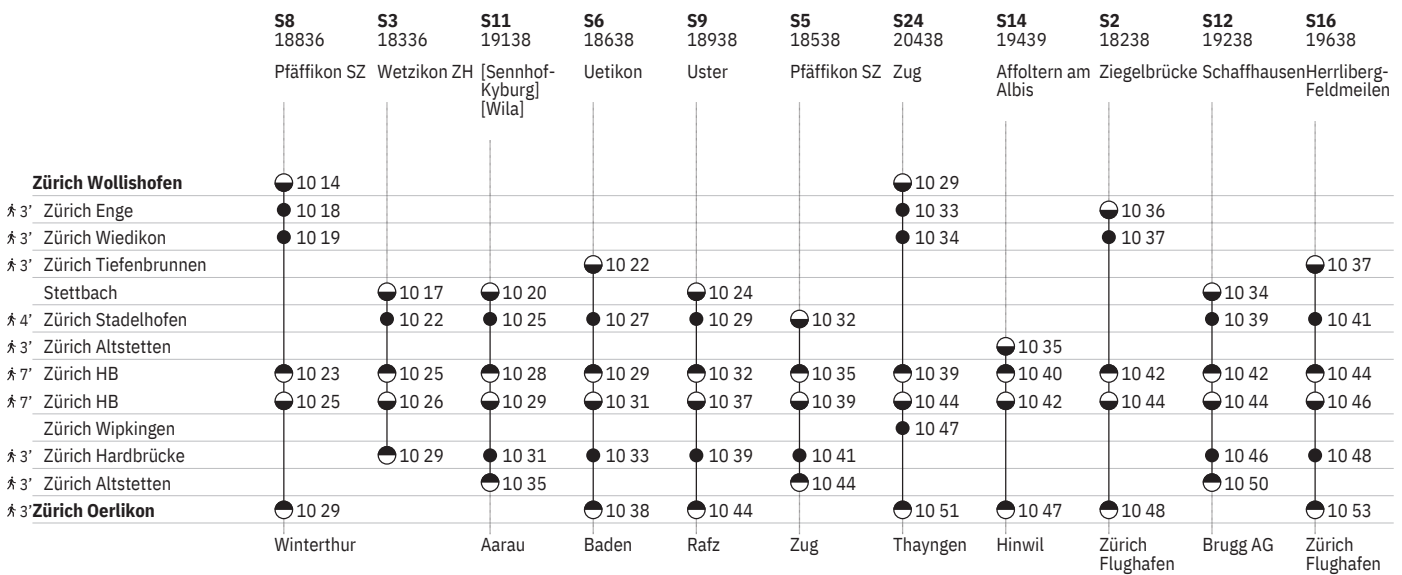

IO ohne 1.5.

II vom 16.12.–24.12., 6.1.–12.12. ohne 1.5.

801 Innenstädtische SBB-Verbindungen Zürich

Stand: 29. August 2024

10 [Ⓐ] ohne 1.5.

11 [Ⓐ] vom 16.12.–24.12., 6.1.–12.12. ohne 1.5.

801 Innenstädtische SBB-Verbindungen Zürich

Stand: 29. August 2024

10 ^A ohne 1.5.

801 Innenstädtische SBB-Verbindungen Zürich

Stand: 29. August 2024

10 @ ohne 1.5.

801 Innenstädtische SBB-Verbindungen Zürich

Stand: 29. August 2024

¹⁰ (A) ohne 1.5.