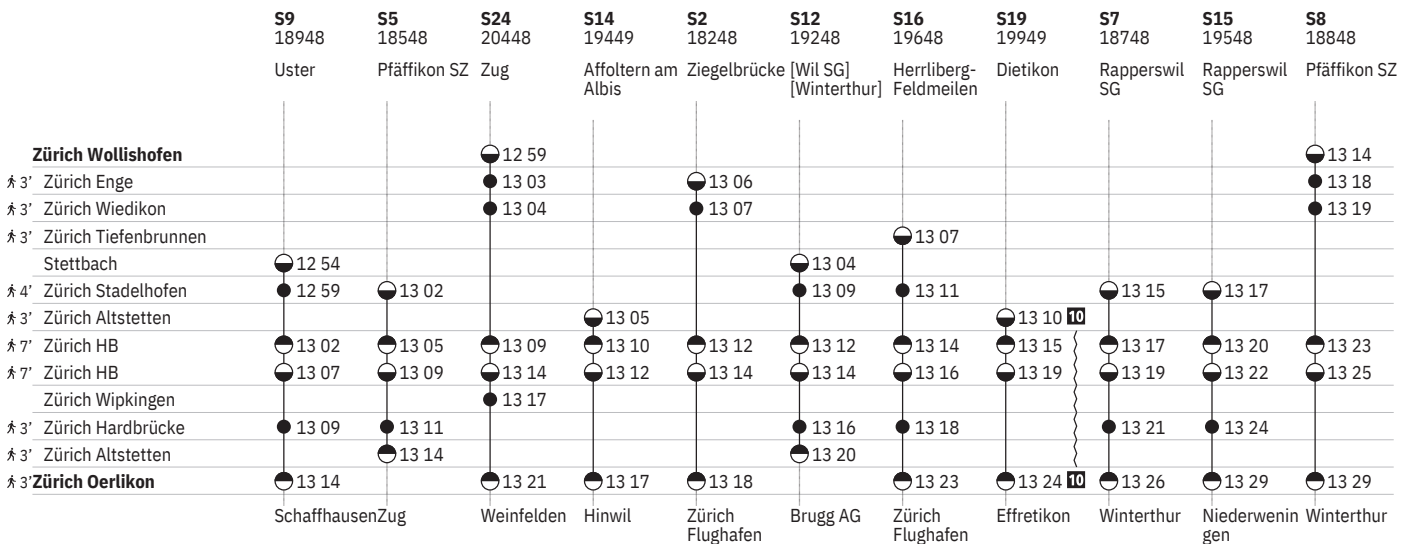

IO ohne 1.5.

II vom 16.12.–24.12., 6.1.–12.12. ohne 1.5.

801 Innenstädtische SBB-Verbindungen Zürich

Stand: 29. August 2024

10 [Ⓐ] ohne 1.5.

11 [Ⓐ] vom 16.12.–24.12., 6.1.–12.12. ohne 1.5.

801 Innenstädtische SBB-Verbindungen Zürich

Stand: 29. August 2024

10 ^A ohne 1.5.

801 Innenstädtische SBB-Verbindungen Zürich

Stand: 29. August 2024

10 @ ohne 1.5.

801 Innenstädtische SBB-Verbindungen Zürich

Stand: 29. August 2024

¹⁰ (A) ohne 1.5.

801 Innenstädtische SBB-Verbindungen Zürich

Stand: 29. August 2024

¹⁰ (A) ohne 1.5.

801 Innenstädtische SBB-Verbindungen Zürich

Stand: 29. August 2024

10 (A) ohne 1.5.

801 Innenstädtische SBB-Verbindungen Zürich

Stand: 29. August 2024

¹⁰ (A) ohne 1.5.

801 Innenstädtische SBB-Verbindungen Zürich

Stand: 29. August 2024

10 [Ⓐ] ohne 1.5.

11 [Ⓐ] vom 16.12.–24.12., 6.1.–12.12. ohne 1.5.

801 Innenstädtische SBB-Verbindungen Zürich