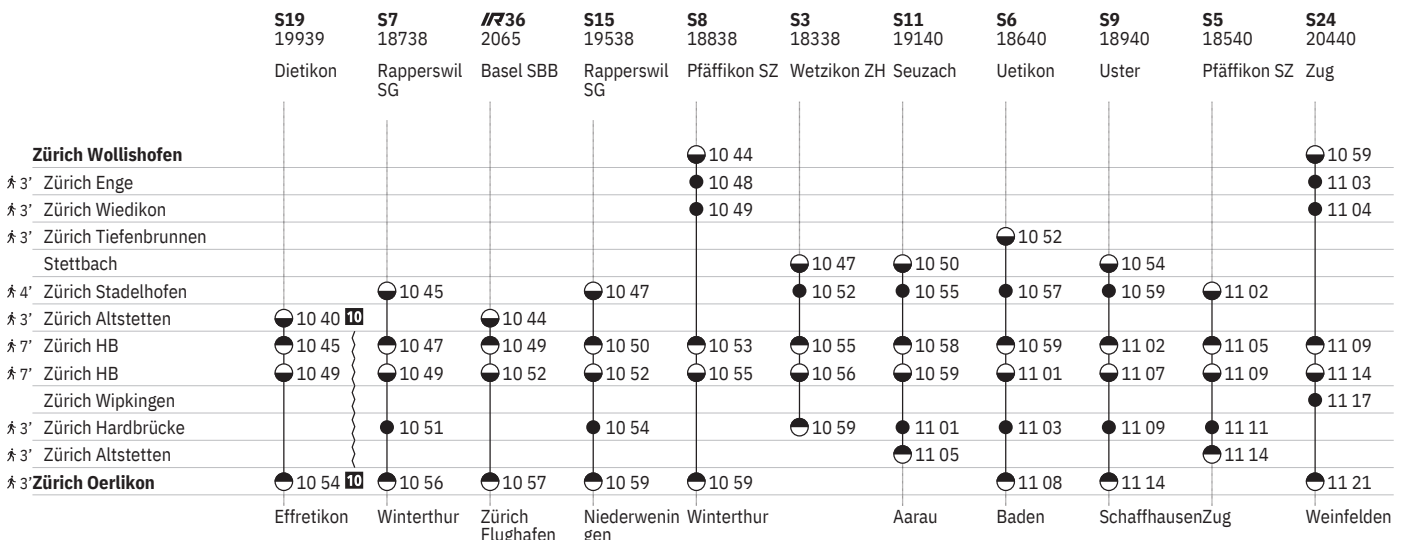

IO ohne 1.5.

II vom 16.12.–24.12., 6.1.–12.12. ohne 1.5.

801 Innenstädtische SBB-Verbindungen Zürich

Stand: 29. August 2024

10 [Ⓐ] ohne 1.5.

11 [Ⓐ] vom 16.12.–24.12., 6.1.–12.12. ohne 1.5.

801 Innenstädtische SBB-Verbindungen Zürich

Stand: 29. August 2024

10 ^A ohne 1.5.

801 Innenstädtische SBB-Verbindungen Zürich

Stand: 29. August 2024

10 @ ohne 1.5.

801 Innenstädtische SBB-Verbindungen Zürich

Stand: 29. August 2024

¹⁰ (A) ohne 1.5.