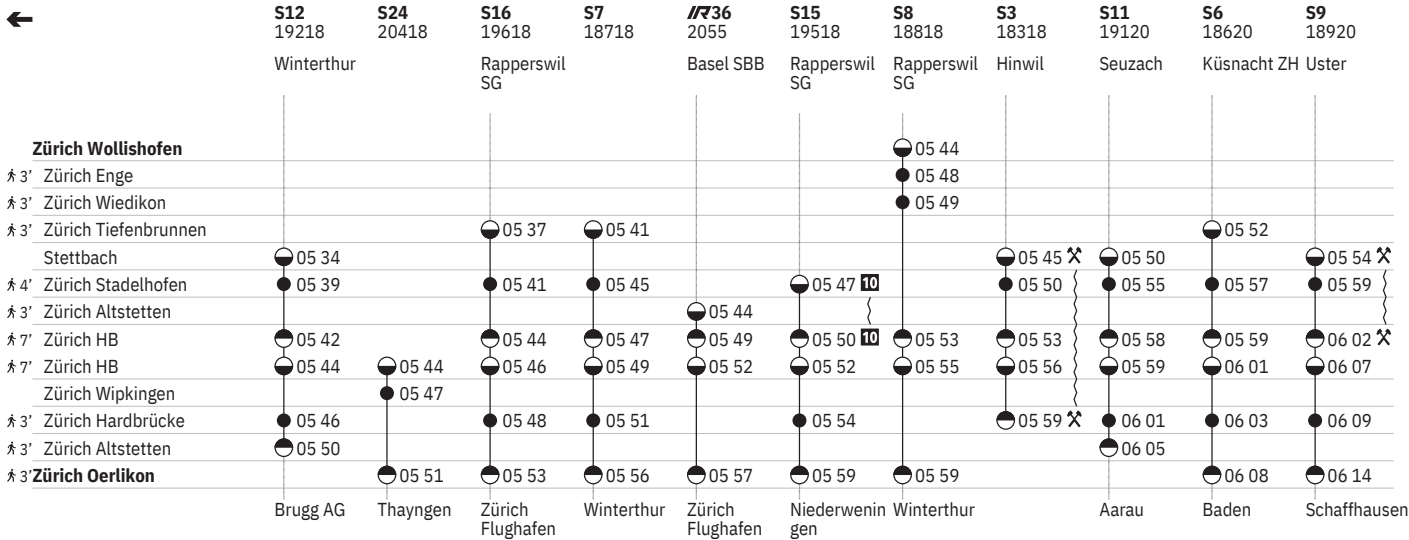

801 Innenstädtische SBB-Verbindungen Zürich

Stand: 29. August 2024

10 (A) ohne 1.5.

11 (A) vom 16.12.-24.12., 6.1.-12.12. ohne 1.5.