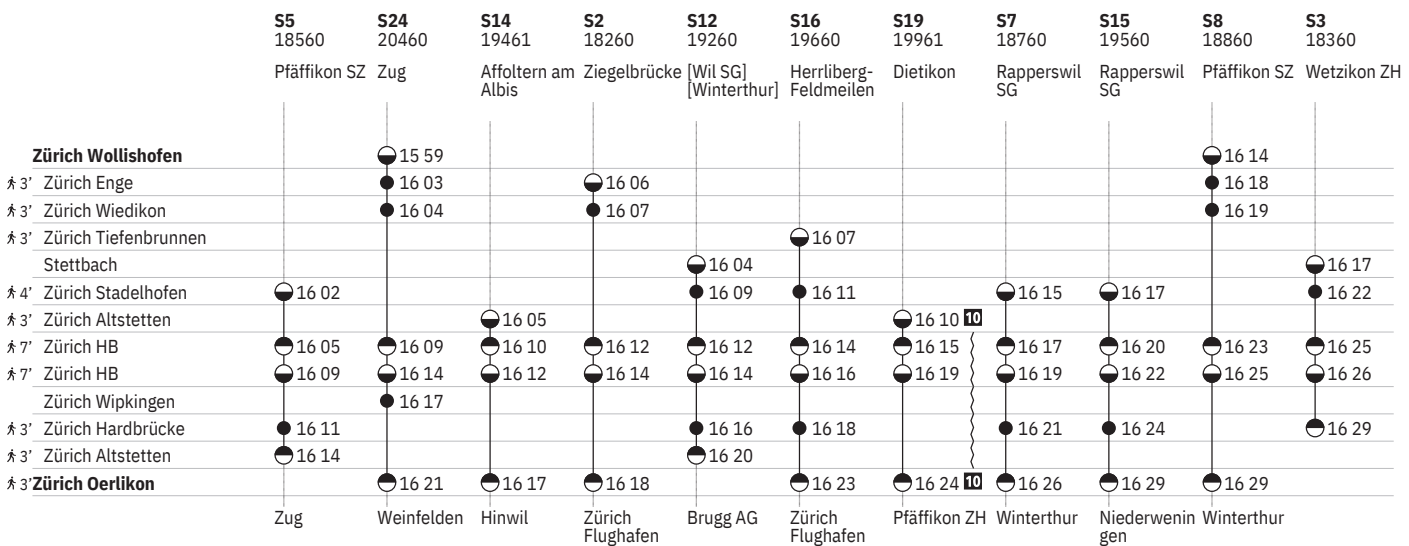

Stand: 29. August 2024

10 ^A ohne 1.5.

801 Innenstädtische SBB-Verbindungen Zürich

Stand: 29. August 2024

10 @ ohne 1.5.

801 Innenstädtische SBB-Verbindungen Zürich

Stand: 29. August 2024

¹⁰ (A) ohne 1.5.

801 Innenstädtische SBB-Verbindungen Zürich

Stand: 29. August 2024

¹⁰ (A) ohne 1.5.

801 Innenstädtische SBB-Verbindungen Zürich

Stand: 29. August 2024

10 (A) ohne 1.5.

801 Innenstädtische SBB-Verbindungen Zürich

Stand: 29. August 2024

¹⁰ (A) ohne 1.5.

801 Innenstädtische SBB-Verbindungen Zürich

Stand: 29. August 2024

10 [Ⓐ] ohne 1.5.

11 [Ⓐ] vom 16.12.–24.12., 6.1.–12.12. ohne 1.5.

801 Innenstädtische SBB-Verbindungen Zürich