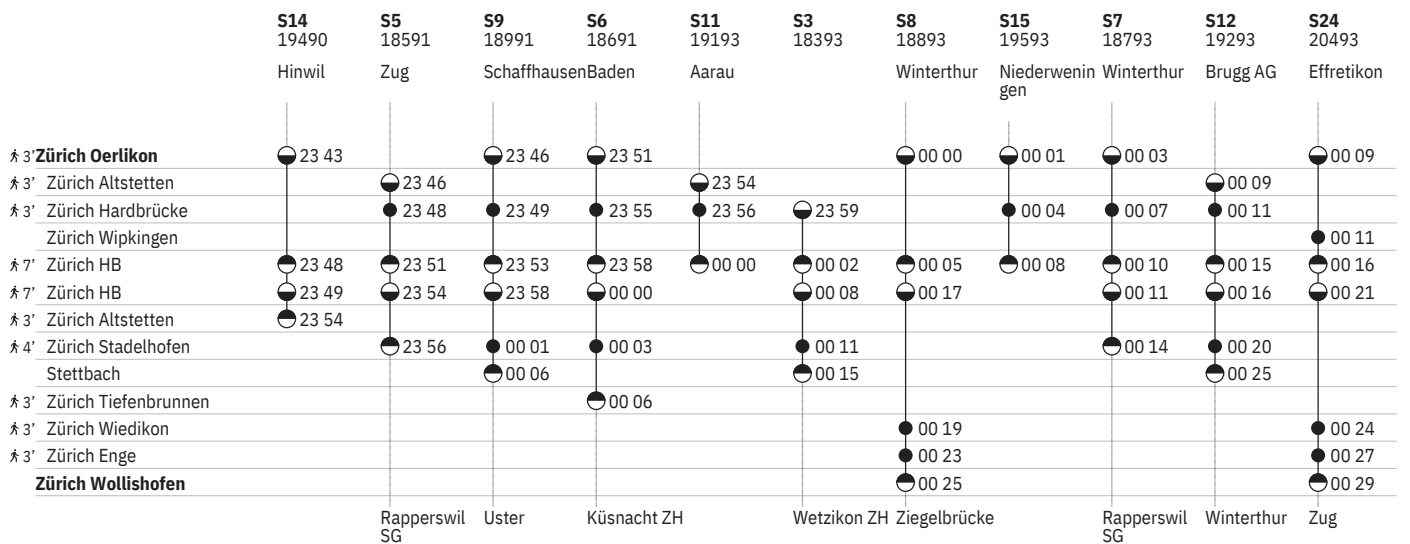

801 Innenstädtische SBB-Verbindungen Zürich

Stand: 29. August 2024

→	S7 18785 Winterthur	S16 19685 Zürich Flughafen	S12 19285 Brugg AG	S24 20485 Effretikon	S2 18285 Zürich Flughafen	S14 19484 Hinwil	S5 18585 Zug	S9 18985 Rafz	S6 18685 Baden	S11 19187 Aarau	S3 18387
3' Zürich Oerlikon	● 22 03	● 22 06		● 22 09	● 22 11	● 22 13		● 22 16	● 22 21		
3' Zürich Altstetten			● 22 09				● 22 16			● 22 24	
3' Zürich Hardbrücke	● 22 07	● 22 10	● 22 11				● 22 18	● 22 19	● 22 25	● 22 26	● 22 29
Zürich Wipkingen				● 22 11							
7' Zürich HB	● 22 10	● 22 13	● 22 15	● 22 16	● 22 16	● 22 18	● 22 21	● 22 23	● 22 28	● 22 30	● 22 32
7' Zürich HB	● 22 11	● 22 15	● 22 16	● 22 21	● 22 17	● 22 19	● 22 24	● 22 28	● 22 30	● 22 31	● 22 34
3' Zürich Altstetten						● 22 24					
4' Zürich Stadelhofen	● 22 14	● 22 18	● 22 20				● 22 26	● 22 31	● 22 33	● 22 35	● 22 37
Stettbach			● 22 25					● 22 36		● 22 39	● 22 41
3' Zürich Tiefenbrunnen		● 22 21							● 22 36		
3' Zürich Wiedikon				● 22 24	● 22 19						
3' Zürich Enge				● 22 27	● 22 23						
Zürich Wollishofen				● 22 29							
	Rapperswil SG	Meilen	Schaffhausen	Zug	Ziegelbrücke		Rapperswil SG	Uster	Küsnacht ZH	Winterthur Seen	Wetzikon ZH

801 Innenstädtische SBB-Verbindungen Zürich

Stand: 29. August 2024

¹² Nacht ⑤/⑥ – ⑥/⑦ sowie 31.12./1.1., 17.4./18.4., 20.4./21.4., 30.4./1.5., 28.5./29.5., 29.5./30.5., 8.6./9.6., 31.7./1.8.

801 Innenstädtische SBB-Verbindungen Zürich