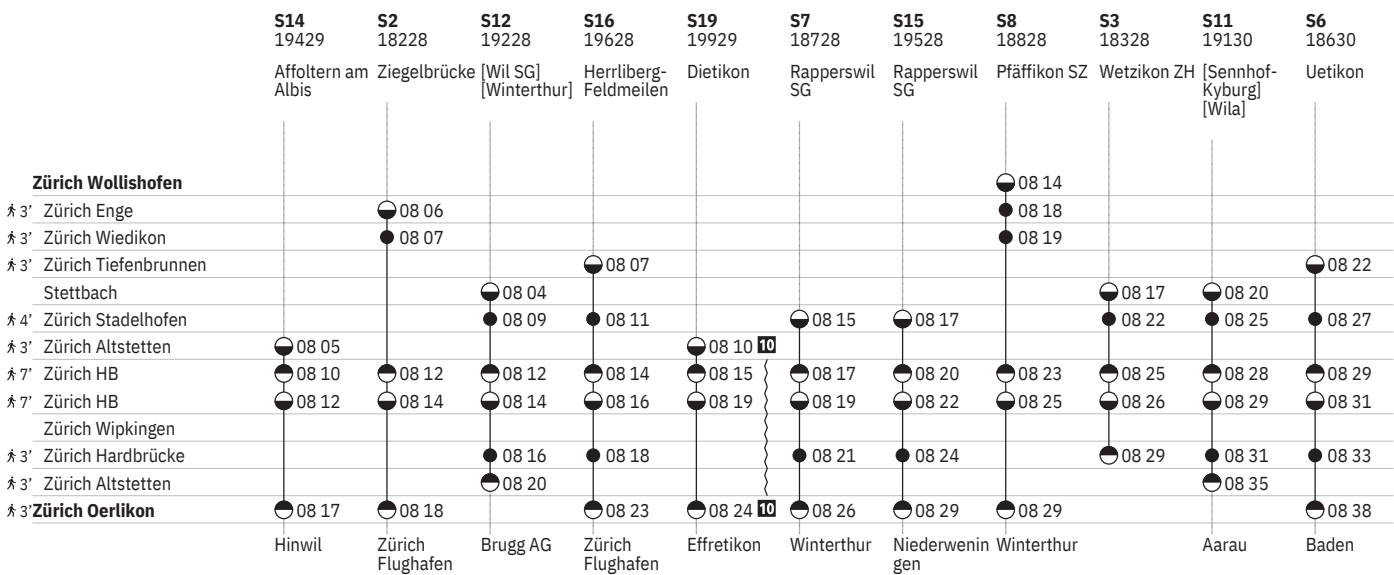

IO ohne 1.5.

II vom 16.12.–24.12., 6.1.–12.12. ohne 1.5.

801 Innenstädtische SBB-Verbindungen Zürich

Stand: 29. August 2024

10 [Ⓐ] ohne 1.5.

11 [Ⓐ] vom 16.12.–24.12., 6.1.–12.12. ohne 1.5.

801 Innenstädtische SBB-Verbindungen Zürich