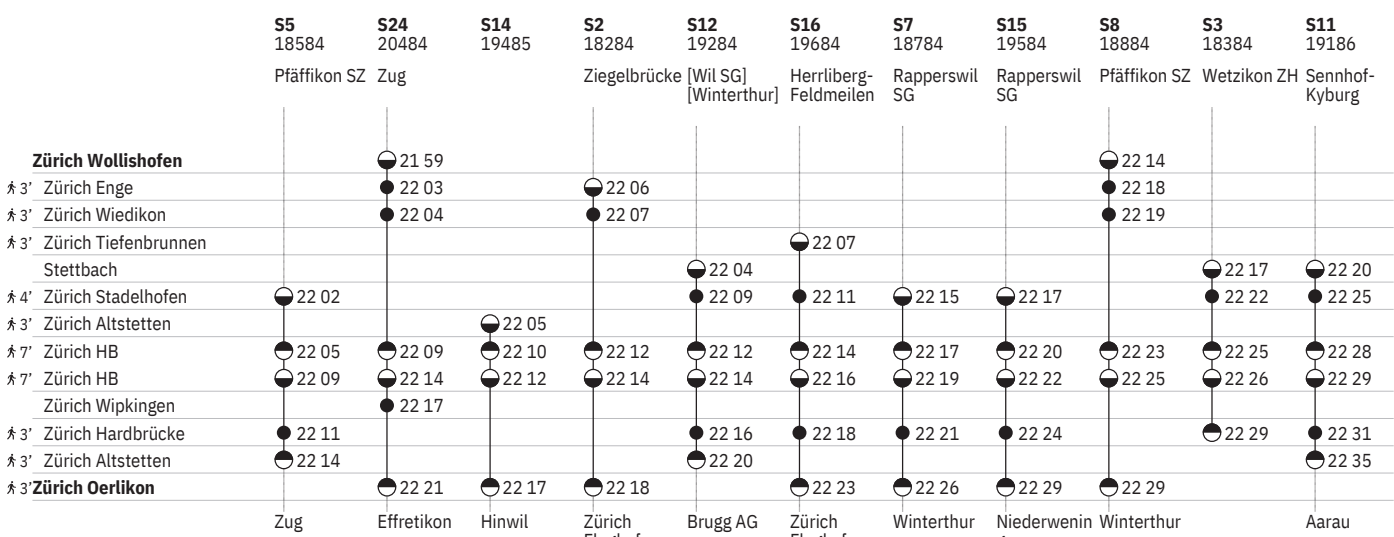

tt @ ohne 1.5.

tt @ vom 16.12.–24.12., 6.1.–12.12. ohne 1.5.

801 Innenstädtische SBB-Verbindungen Zürich

Stand: 29. August 2024

10 ^A ohne 1.5.

801 Innenstädtische SBB-Verbindungen Zürich

Stand: 29. August 2024

¹⁰ ^A ohne 1.5.

801 Innenstädtische SBB-Verbindungen Zürich

Stand: 29. August 2024

801 Innenstädtische SBB-Verbindungen Zürich

Stand: 29. August 2024

801 Innenstädtische SBB-Verbindungen Zürich

Stand: 29. August 2024