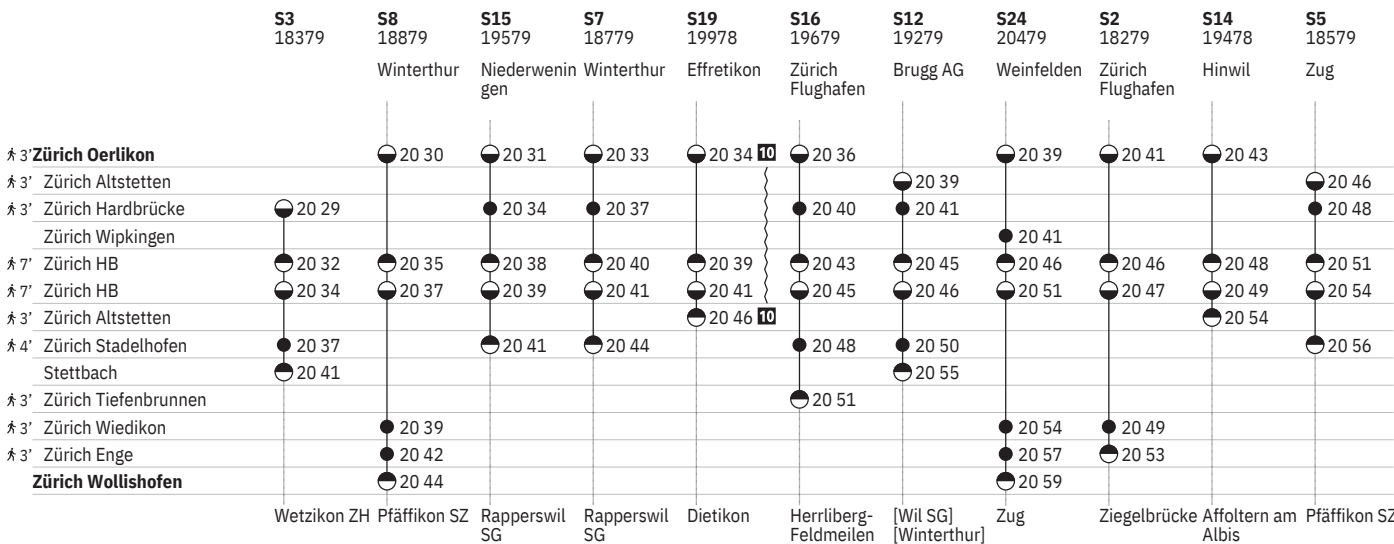

801 Innenstädtische SBB-Verbindungen Zürich

Stand: 29. August 2024

¹⁰ (A) ohne 1.5.