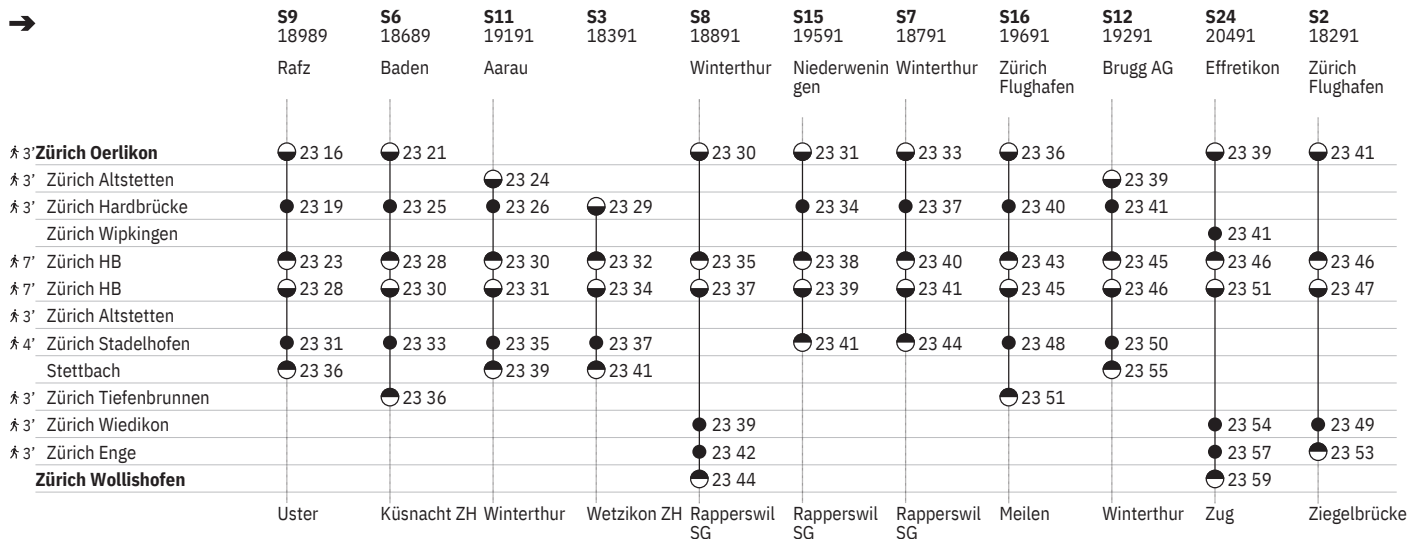

801 Innenstädtische SBB-Verbindungen Zürich

Stand: 29. August 2024

→	S7 18785 Winterthur	S16 19685 Zürich Flughafen	S12 19285 Brugg AG	S24 20485 Effretikon	S2 18285 Zürich Flughafen	S14 19484 Hinwil	S5 18585 Zug	S9 18985 Rafz	S6 18685 Baden	S11 19187 Aarau	S3 18387
3' Zürich Oerlikon	● 22 03	● 22 06		● 22 09	● 22 11	● 22 13		● 22 16	● 22 21		
3' Zürich Altstetten			● 22 09				● 22 16			● 22 24	
3' Zürich Hardbrücke	● 22 07	● 22 10	● 22 11				● 22 18	● 22 19	● 22 25	● 22 26	● 22 29
Zürich Wipkingen				● 22 11							
7' Zürich HB	● 22 10	● 22 13	● 22 15	● 22 16	● 22 16	● 22 18	● 22 21	● 22 23	● 22 28	● 22 30	● 22 32
7' Zürich HB	● 22 11	● 22 15	● 22 16	● 22 21	● 22 17	● 22 19	● 22 24	● 22 28	● 22 30	● 22 31	● 22 34
3' Zürich Altstetten						● 22 24					
4' Zürich Stadelhofen	● 22 14	● 22 18	● 22 20				● 22 26	● 22 31	● 22 33	● 22 35	● 22 37
Stettbach			● 22 25					● 22 36		● 22 39	● 22 41
3' Zürich Tiefenbrunnen		● 22 21							● 22 36		
3' Zürich Wiedikon				● 22 24	● 22 19						
3' Zürich Enge				● 22 27	● 22 23						
Zürich Wollishofen				● 22 29							
	Rapperswil SG	Meilen	Schaffhausen	Zug	Ziegelbrücke		Rapperswil SG	Uster	Küsnacht ZH	Winterthur Seen	Wetzikon ZH

801 Innenstädtische SBB-Verbindungen Zürich

Stand: 29. August 2024

¹² Nacht ⑤/⑥ – ⑥/⑦ sowie 31.12./1.1., 17.4./18.4., 20.4./21.4., 30.4./1.5., 28.5./29.5., 29.5./30.5., 8.6./9.6., 31.7./1.8.

801 Innenstädtische SBB-Verbindungen Zürich