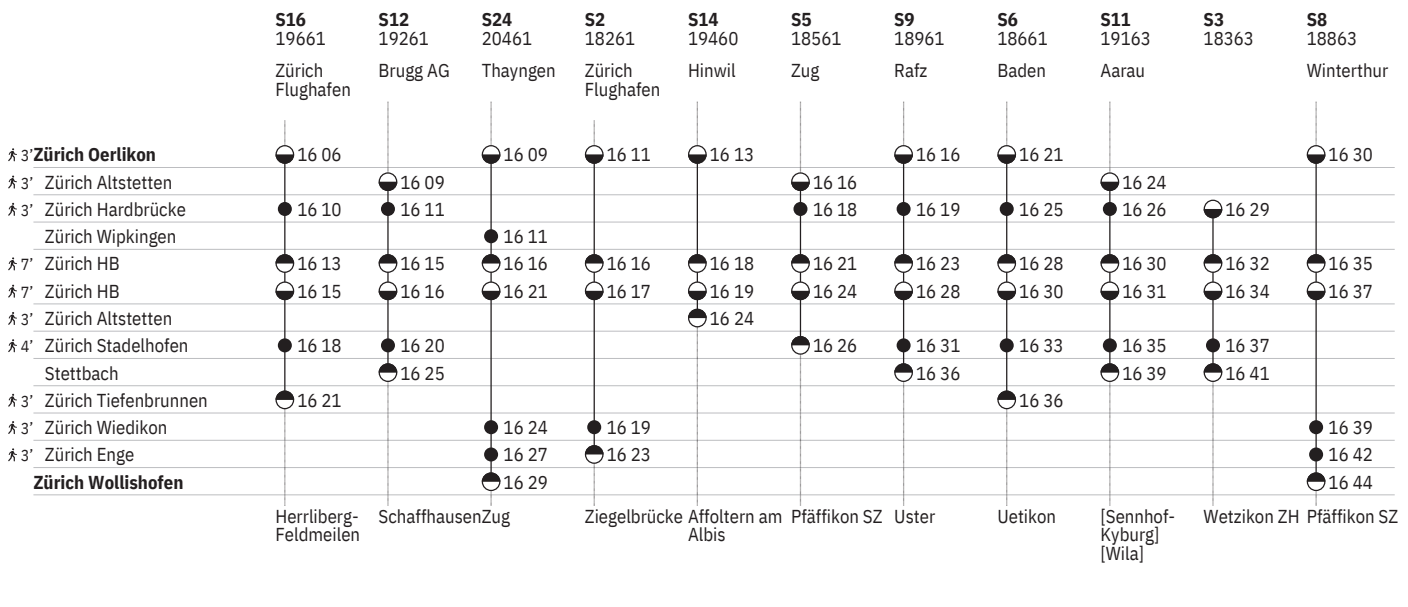

801 Innenstädtische SBB-Verbindungen Zürich

Stand: 29. August 2024

10 ohne 1.5.