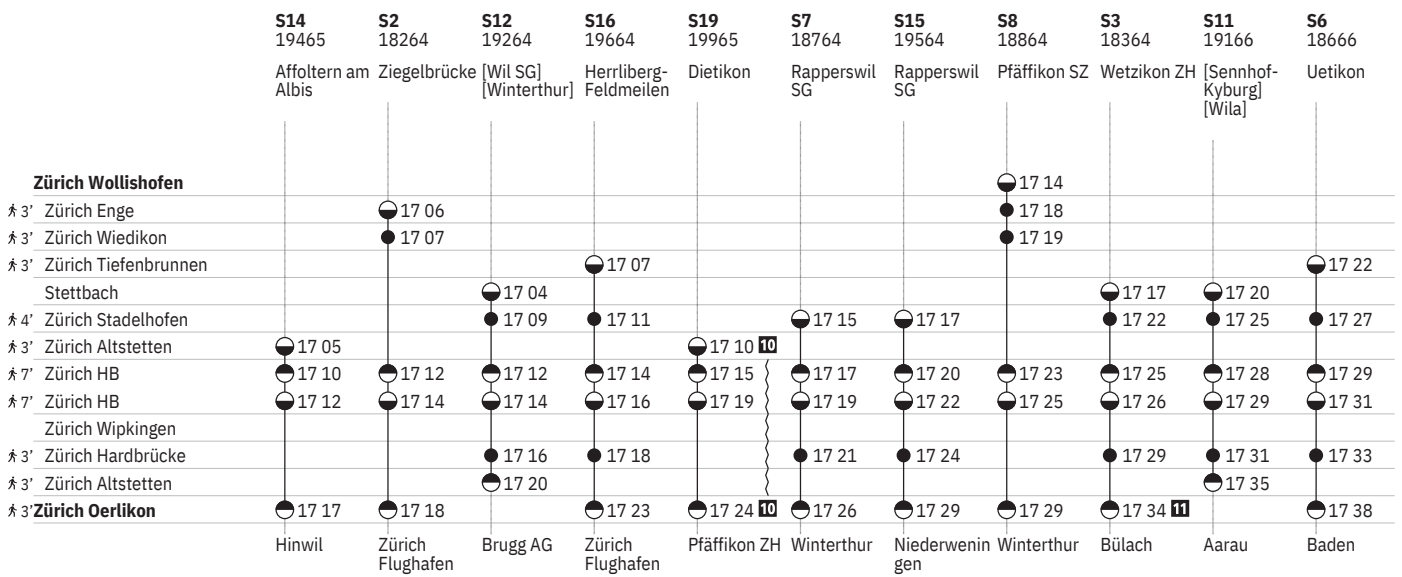

801 Innenstädtische SBB-Verbindungen Zürich

Stand: 29. August 2024

10 [Ⓐ] ohne 1.5.

11 [Ⓐ] vom 16.12.–24.12., 6.1.–12.12. ohne 1.5.