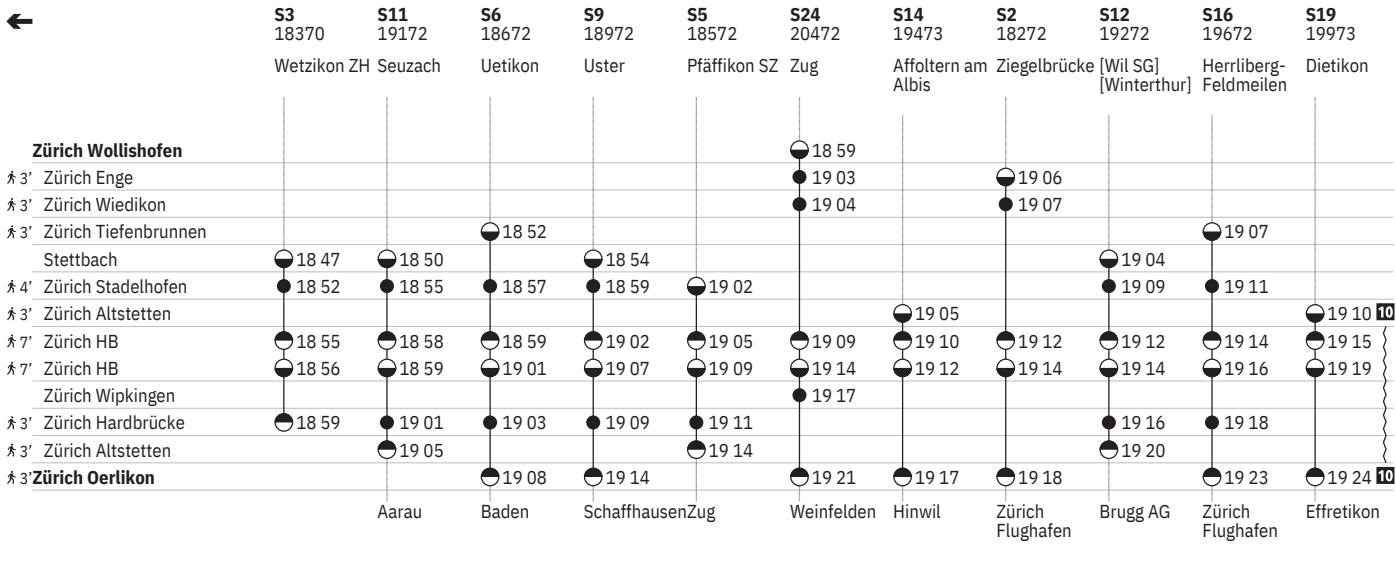

tt @ ohne 1.5.

tt @ vom 16.12.–24.12., 6.1.–12.12. ohne 1.5.

801 Innenstädtische SBB-Verbindungen Zürich

Stand: 29. August 2024

10 ^A ohne 1.5.

801 Innenstädtische SBB-Verbindungen Zürich

Stand: 29. August 2024