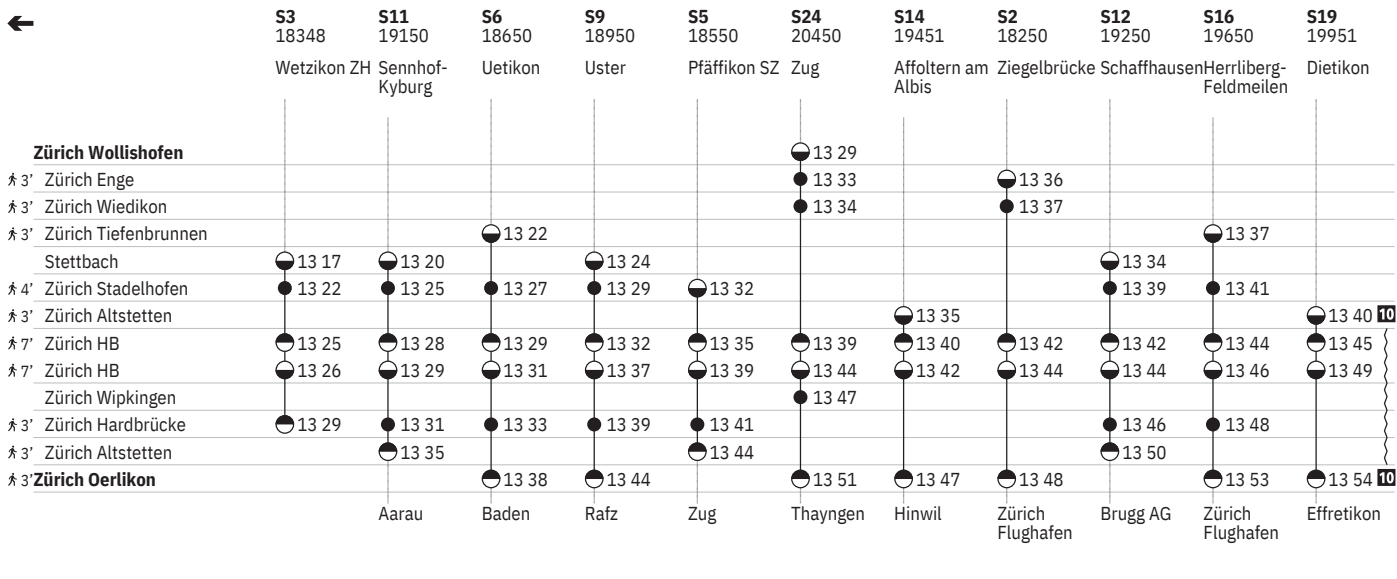

Stand: 29. August 2024

10 ^A ohne 1.5.

801 Innenstädtische SBB-Verbindungen Zürich

Stand: 29. August 2024

10 @ ohne 1.5.

801 Innenstädtische SBB-Verbindungen Zürich

Stand: 29. August 2024

¹⁰ (A) ohne 1.5.

801 Innenstädtische SBB-Verbindungen Zürich

Stand: 29. August 2024

¹⁰ (A) ohne 1.5.

801 Innenstädtische SBB-Verbindungen Zürich

Stand: 29. August 2024

10 (A) ohne 1.5.

801 Innenstädtische SBB-Verbindungen Zürich

Stand: 29. August 2024

¹⁰ (A) ohne 1.5.

801 Innenstädtische SBB-Verbindungen Zürich

Stand: 29. August 2024

10 [Ⓐ] ohne 1.5.

11 [Ⓐ] vom 16.12.–24.12., 6.1.–12.12. ohne 1.5.

801 Innenstädtische SBB-Verbindungen Zürich