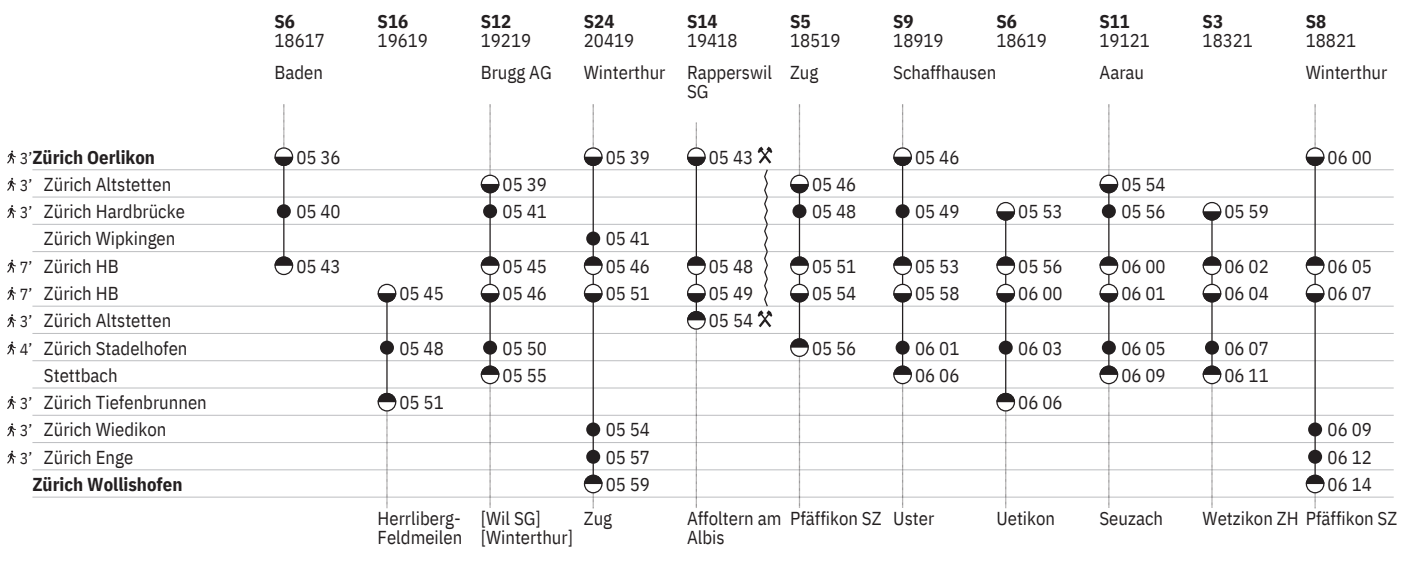

801 Innenstädtische SBB-Verbindungen Zürich

Stand: 29. August 2024

801 Innenstädtische SBB-Verbindungen Zürich

Stand: 29. August 2024

	S11 19123 Aarau	S3 18323	S8 18823 Winterthur	S15 19523 Niederwenin gen	S7 18723 Winterthur	S19 19922 Pfäffikon ZH	S16 19623 Zürich Flughafen	S12 19223 Brugg AG	S24 20423 Weinfelden	S21 20123 Regensdorf- Watt	S2 18223 Zürich Flughafen
3' Zürich Oerlikon			06 30	06 31	06 33	06 34 10	06 36		06 39	06 40 11	06 41
3' Zürich Altstetten	06 24							06 39			
3' Zürich Hardbrücke	06 26	06 29		06 34	06 37		06 40	06 41		06 44	
Zürich Wipkingen									06 41		
7' Zürich HB	06 30	06 32	06 35	06 38	06 40	06 39	06 43	06 45	06 46	06 50 11	06 46
7' Zürich HB	06 31	06 34	06 37	06 39	06 41	06 41	06 45	06 46	06 51		06 47
3' Zürich Altstetten						06 46 10					
4' Zürich Stadelhofen	06 35	06 37		06 41	06 44		06 48	06 50			
Stettbach	06 39	06 41						06 55			
3' Zürich Tiefenbrunnen							06 51				
3' Zürich Wiedikon			06 39						06 54		06 49
3' Zürich Enge			06 42						06 57		06 53
Zürich Wollishofen			06 44						06 59		
	[Sennhof- Kyburg] [Wila]	Wetzikon ZH	Pfäffikon SZ	Rapperswil SG	Rapperswil SG	Dietikon	Herrliberg- Feldmeilen	[Wil SG] [Winterthur]	Zug		Ziegelbrücke