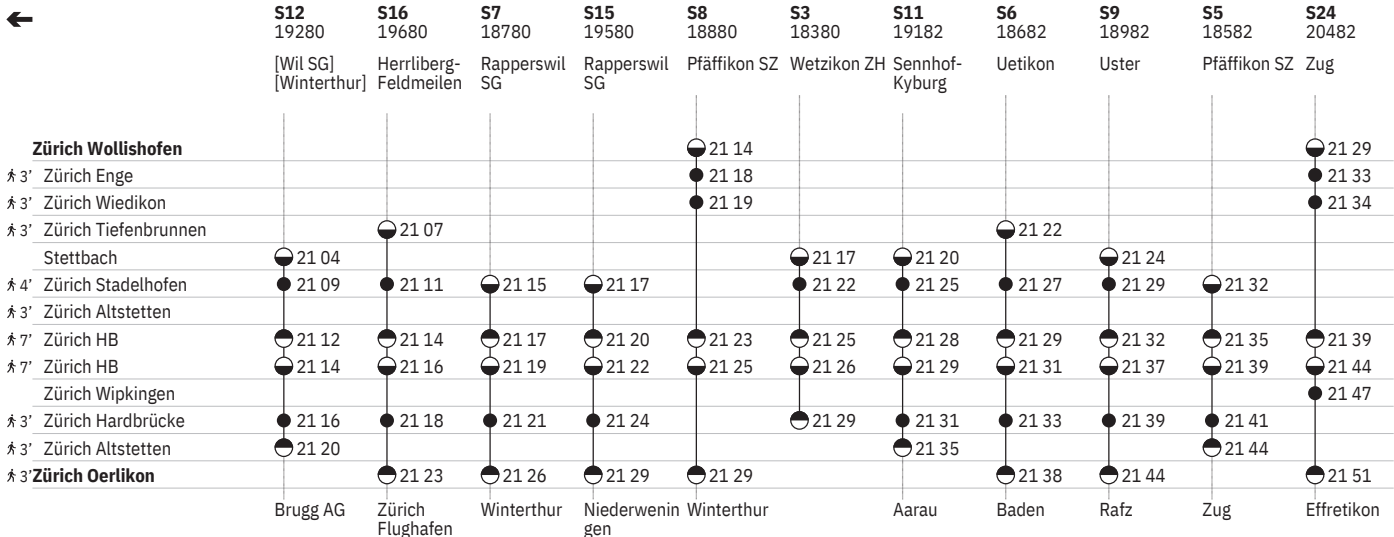

tt @ ohne 1.5.

tt @ vom 16.12.–24.12., 6.1.–12.12. ohne 1.5.

801 Innenstädtische SBB-Verbindungen Zürich

Stand: 29. August 2024

10 ^A ohne 1.5.

801 Innenstädtische SBB-Verbindungen Zürich

Stand: 29. August 2024

¹⁰ ^A ohne 1.5.

801 Innenstädtische SBB-Verbindungen Zürich

Stand: 29. August 2024

801 Innenstädtische SBB-Verbindungen Zürich

Stand: 29. August 2024

801 Innenstädtische SBB-Verbindungen Zürich

Stand: 29. August 2024