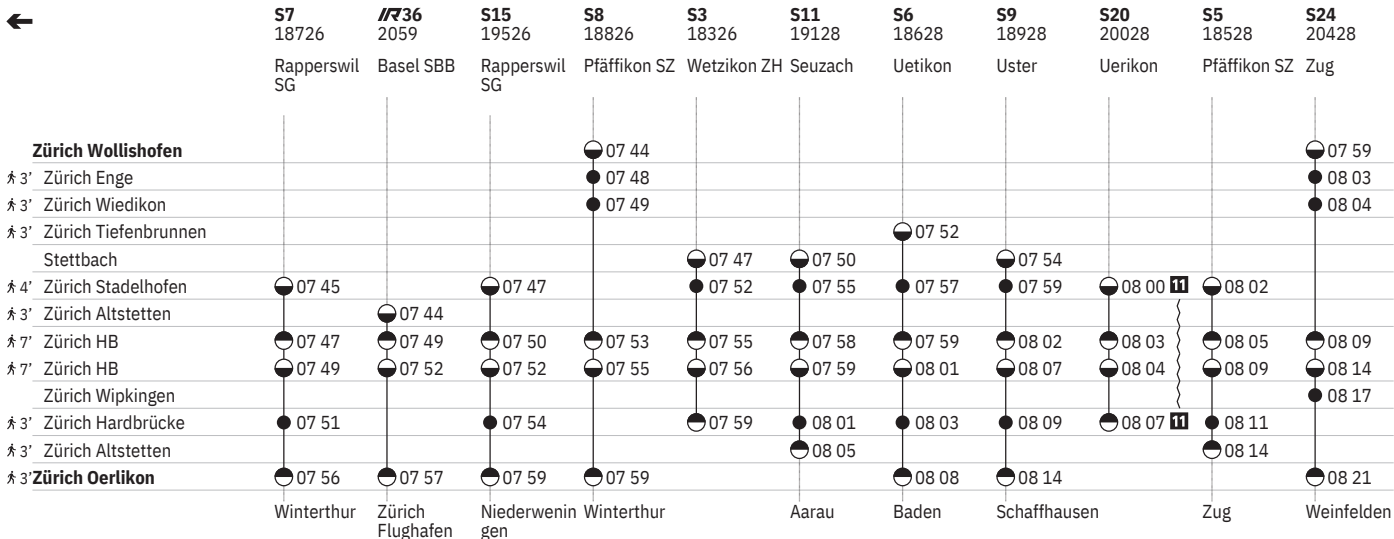

801 Innenstädtische SBB-Verbindungen Zürich

Stand: 29. August 2024

10 [Ⓐ] ohne 1.5.

11 [Ⓐ] vom 16.12.–24.12., 6.1.–12.12. ohne 1.5.