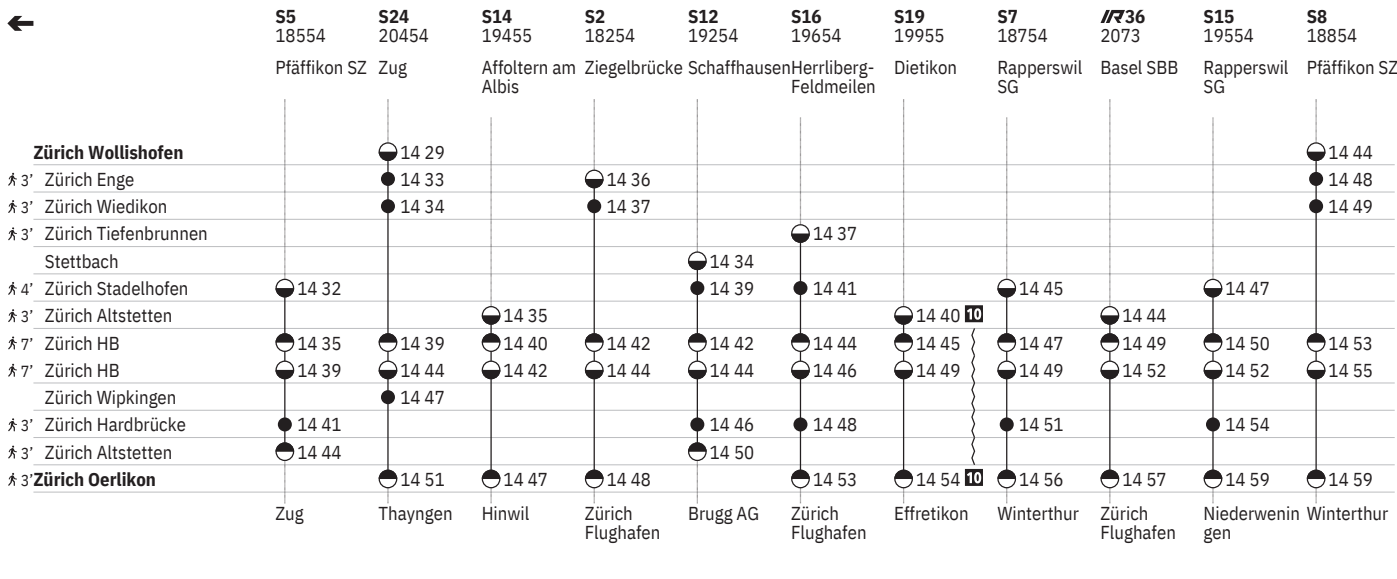

Stand: 29. August 2024

10 ^A ohne 1.5.

801 Innenstädtische SBB-Verbindungen Zürich

Stand: 29. August 2024

10 @ ohne 1.5.

801 Innenstädtische SBB-Verbindungen Zürich

Stand: 29. August 2024

¹⁰ (A) ohne 1.5.

801 Innenstädtische SBB-Verbindungen Zürich

Stand: 29. August 2024

¹⁰ (A) ohne 1.5.

801 Innenstädtische SBB-Verbindungen Zürich

Stand: 29. August 2024

10 (A) ohne 1.5.

801 Innenstädtische SBB-Verbindungen Zürich

Stand: 29. August 2024

¹⁰ (A) ohne 1.5.

801 Innenstädtische SBB-Verbindungen Zürich

Stand: 29. August 2024

10 [Ⓐ] ohne 1.5.

11 [Ⓐ] vom 16.12.–24.12., 6.1.–12.12. ohne 1.5.

801 Innenstädtische SBB-Verbindungen Zürich