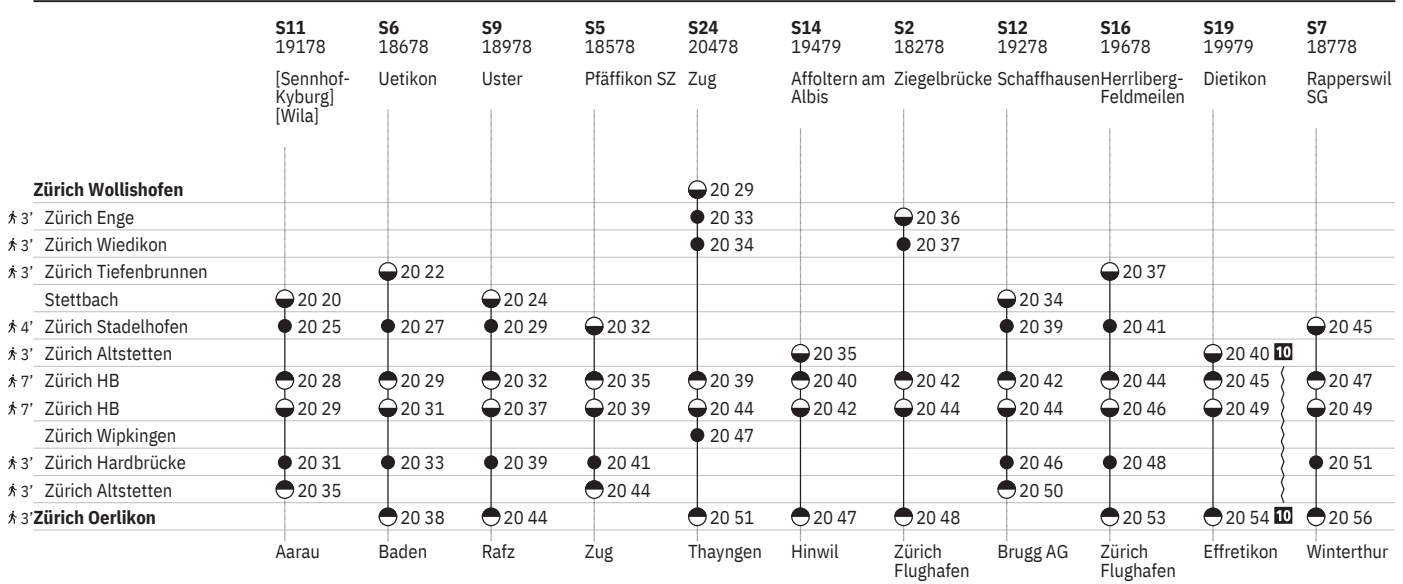

tt @ ohne 1.5.

tt @ vom 16.12.–24.12., 6.1.–12.12. ohne 1.5.

801 Innenstädtische SBB-Verbindungen Zürich

Stand: 29. August 2024

10 ^A ohne 1.5.

801 Innenstädtische SBB-Verbindungen Zürich

Stand: 29. August 2024

¹⁰ ^A ohne 1.5.

801 Innenstädtische SBB-Verbindungen Zürich

Stand: 29. August 2024

801 Innenstädtische SBB-Verbindungen Zürich

Stand: 29. August 2024

801 Innenstädtische SBB-Verbindungen Zürich

Stand: 29. August 2024