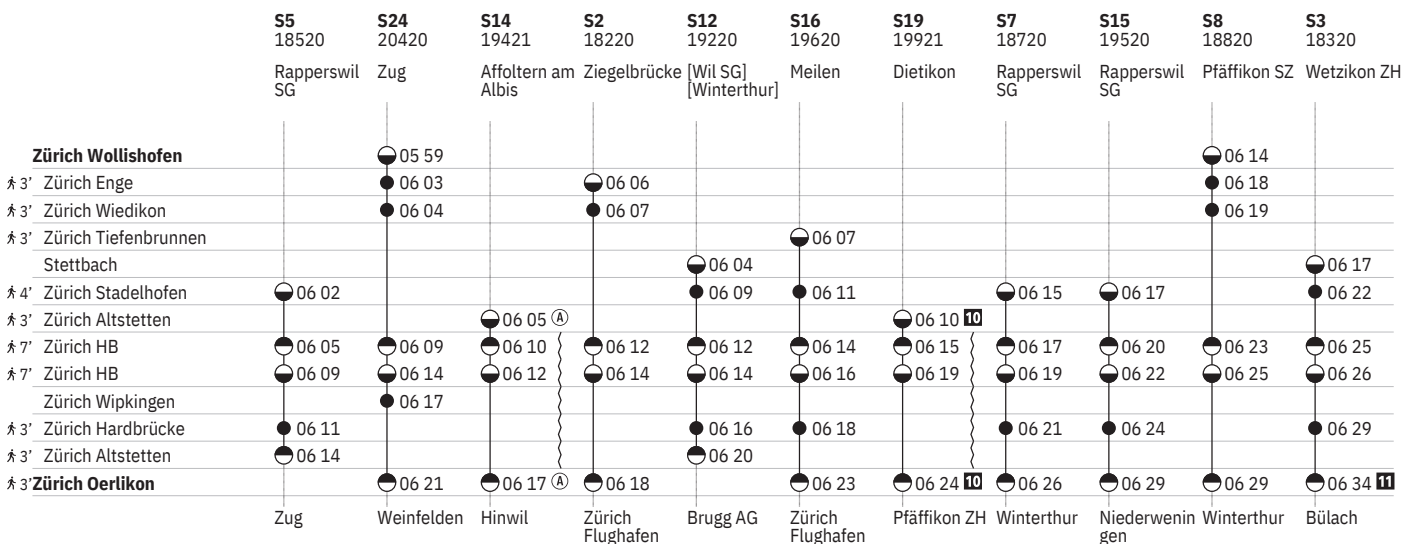

801 Innenstädtische SBB-Verbindungen Zürich

Stand: 29. August 2024

10 (A) ohne 1.5.

11 (A) vom 16.12.-24.12., 6.1.-12.12. ohne 1.5.