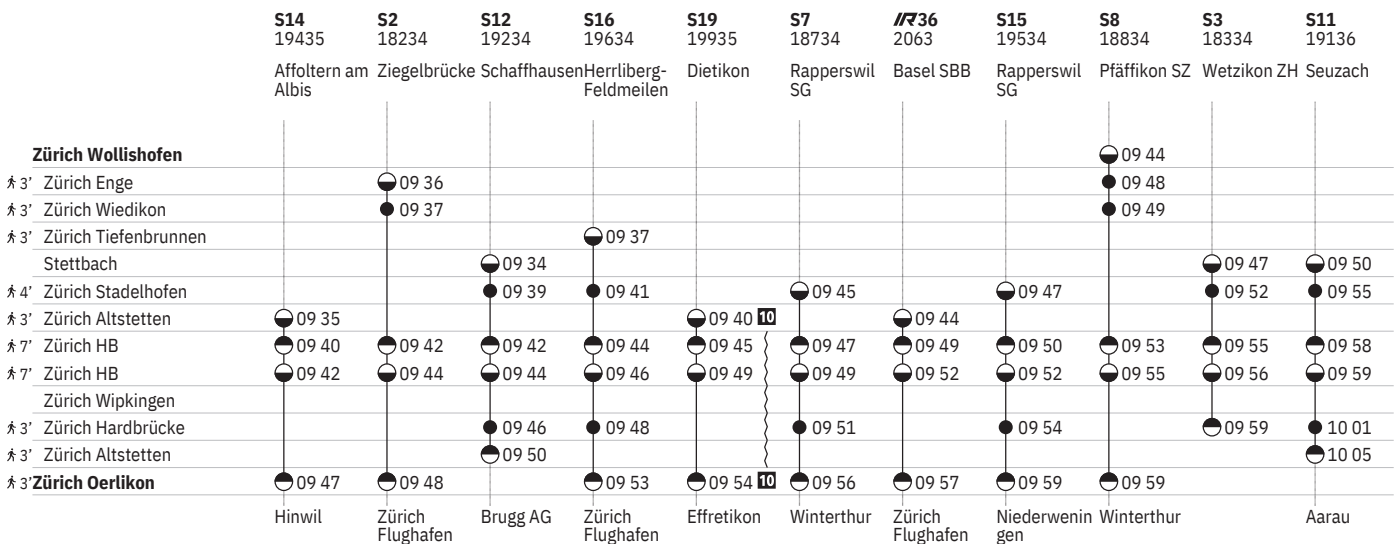

IO ohne 1.5.

II vom 16.12.–24.12., 6.1.–12.12. ohne 1.5.

801 Innenstädtische SBB-Verbindungen Zürich

Stand: 29. August 2024

10 [Ⓐ] ohne 1.5.

11 [Ⓐ] vom 16.12.–24.12., 6.1.–12.12. ohne 1.5.

801 Innenstädtische SBB-Verbindungen Zürich

Stand: 29. August 2024

10 ^A ohne 1.5.

801 Innenstädtische SBB-Verbindungen Zürich

Stand: 29. August 2024

10 @ ohne 1.5.

801 Innenstädtische SBB-Verbindungen Zürich

Stand: 29. August 2024

¹⁰ (A) ohne 1.5.