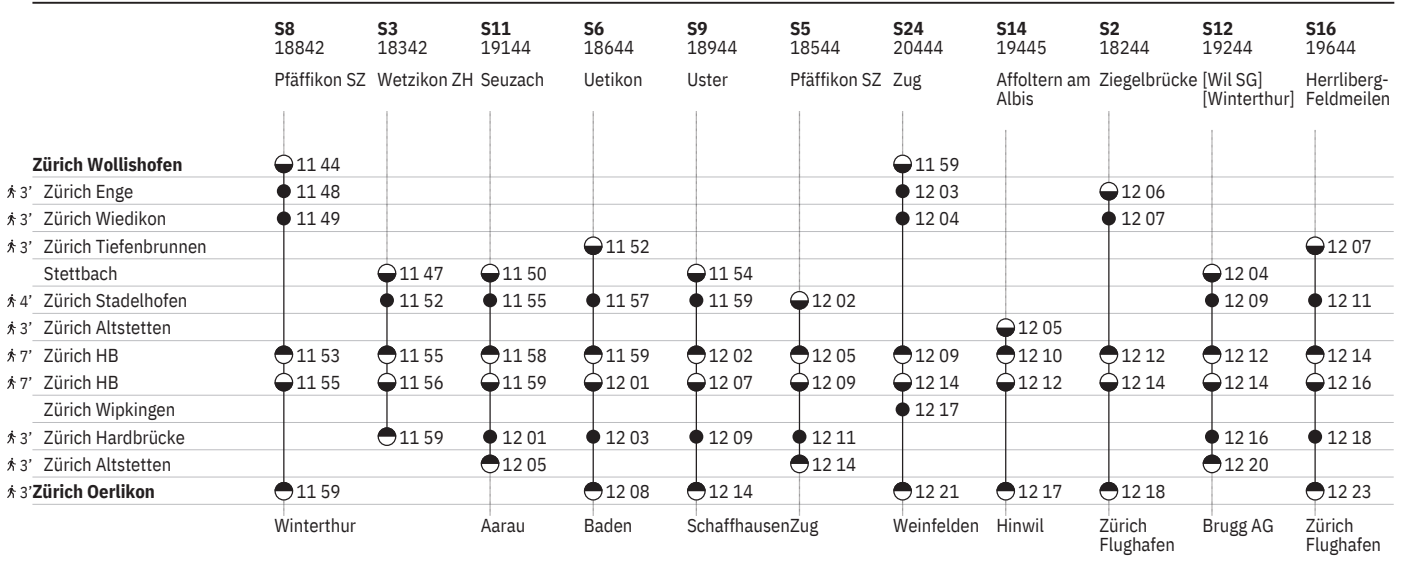

IO ohne 1.5.

II vom 16.12.–24.12., 6.1.–12.12. ohne 1.5.

801 Innenstädtische SBB-Verbindungen Zürich

Stand: 29. August 2024

10 [Ⓐ] ohne 1.5.

11 [Ⓐ] vom 16.12.–24.12., 6.1.–12.12. ohne 1.5.

801 Innenstädtische SBB-Verbindungen Zürich

Stand: 29. August 2024

10 ^A ohne 1.5.

801 Innenstädtische SBB-Verbindungen Zürich

Stand: 29. August 2024

10 @ ohne 1.5.

801 Innenstädtische SBB-Verbindungen Zürich

Stand: 29. August 2024

¹⁰ (A) ohne 1.5.

801 Innenstädtische SBB-Verbindungen Zürich

Stand: 29. August 2024

¹⁰ (A) ohne 1.5.

801 Innenstädtische SBB-Verbindungen Zürich

Stand: 29. August 2024

10 (A) ohne 1.5.

801 Innenstädtische SBB-Verbindungen Zürich