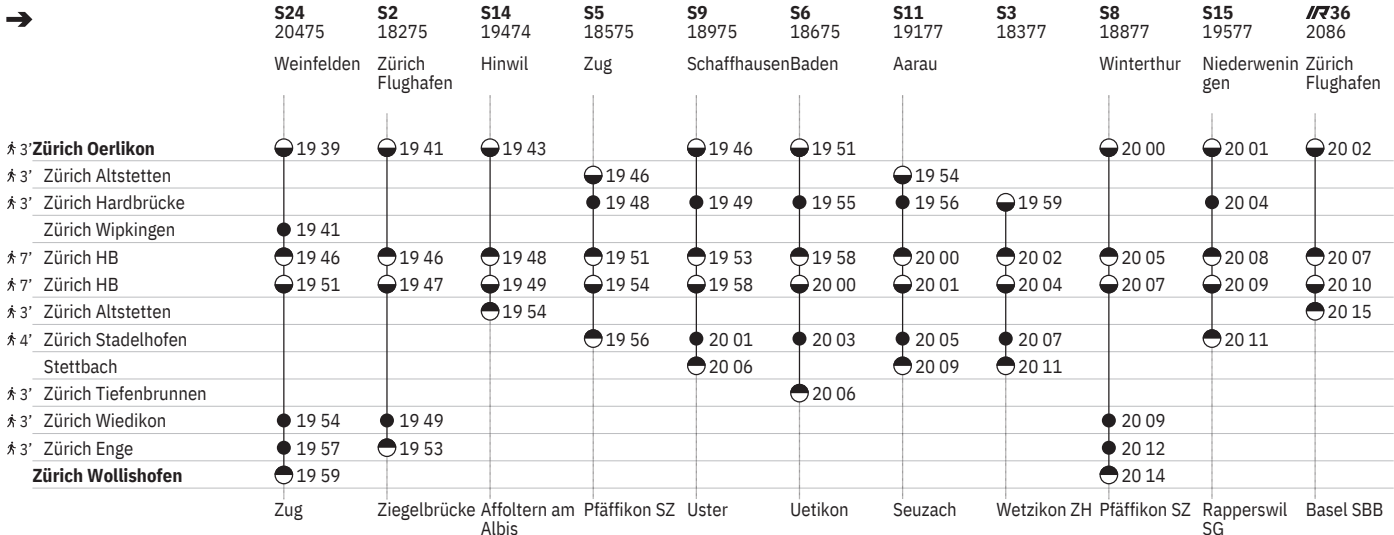

	S3 18373 Bülach	S8 18873 Winterthur	S15 19573 Niederwenin- gen	R 36 2084 Zürich Flughafen	S7 18773 Winterthur	S19 19972 Pfäffikon ZH	S16 19673 Zürich Flughafen	S12 19273 Brugg AG	S24 20473 Thayngen	S2 18273 Zürich Flughafen	S14 19472 Hinwil
♣ 3' Zürich Oerlikon	● 18 55 11	● 19 00	● 19 01	● 19 02	● 19 03	● 19 04 10	● 19 06		● 19 09	● 19 11	● 19 13
♣ 3' Zürich Altstetten								● 19 09			
♣ 3' Zürich Hardbrücke	● 18 59		● 19 04		● 19 07		● 19 10	● 19 11			
Zürich Wipkingen									● 19 11		
♣ 7' Zürich HB	● 19 02	● 19 05	● 19 08	● 19 07	● 19 10	● 19 09	● 19 13	● 19 15	● 19 16	● 19 16	● 19 18
♣ 7' Zürich HB	● 19 04	● 19 07	● 19 09	● 19 10	● 19 11	● 19 11	● 19 15	● 19 16	● 19 21	● 19 17	● 19 19
♣ 3' Zürich Altstetten				● 19 15		● 19 16 10					● 19 24
♣ 4' Zürich Stadelhofen	● 19 07		● 19 11		● 19 14		● 19 18	● 19 20			
Stettbach	● 19 11							● 19 25			
♣ 3' Zürich Tiefenbrunnen							● 19 21				
♣ 3' Zürich Wiedikon		● 19 09							● 19 24	● 19 19	
♣ 3' Zürich Enge		● 19 12							● 19 27	● 19 23	
Zürich Wollishofen		● 19 14							● 19 29		
	Wetzikon ZH	Pfäffikon SZ	Rapperswil SG	Basel SBB	Rapperswil SG	Dietikon	Herrliberg- Feldmeilen	Schaffhausen	Zug	Ziegelbrücke	Affoltern am Albis

10 ^(A) ohne 1.5.

11 ^(A) vom 16.12.–24.12., 6.1.–12.12. ohne 1.5.

801 Innenstädtische SBB-Verbindungen Zürich

Stand: 29. August 2024

¹⁰ (A) ohne 1.5.

801 Innenstädtische SBB-Verbindungen Zürich

Stand: 29. August 2024