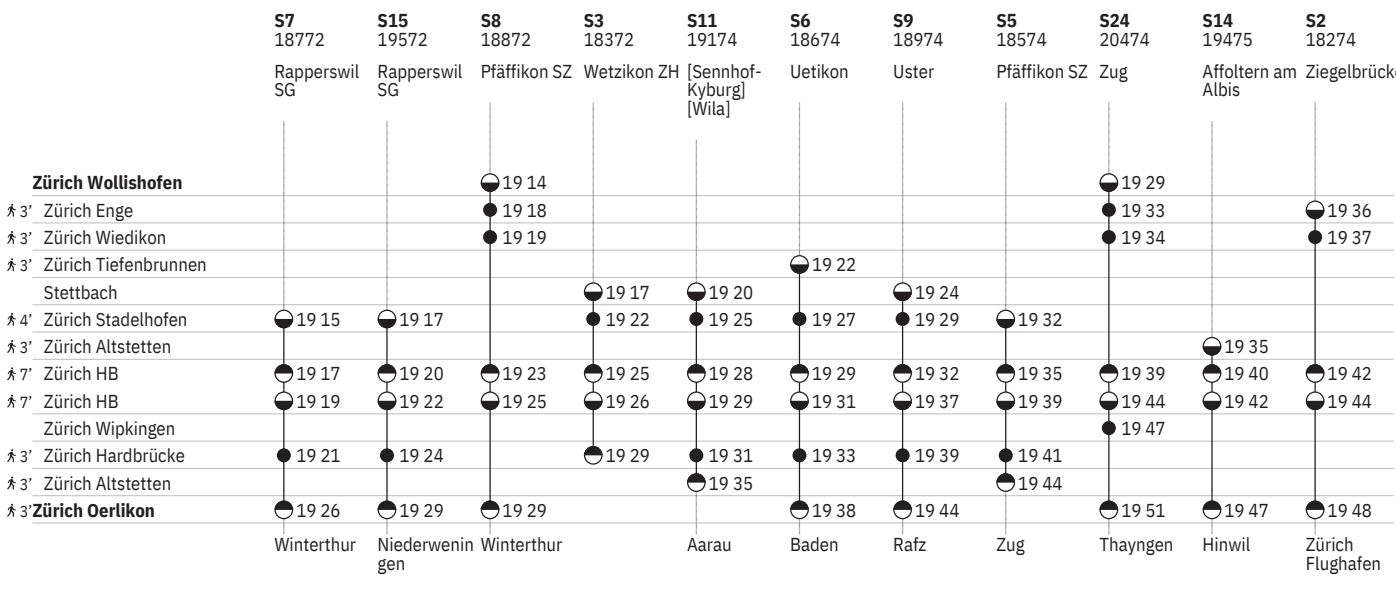

tt @ ohne 1.5.

tt @ vom 16.12.–24.12., 6.1.–12.12. ohne 1.5.

801 Innenstädtische SBB-Verbindungen Zürich

Stand: 29. August 2024

10 ^A ohne 1.5.

801 Innenstädtische SBB-Verbindungen Zürich

Stand: 29. August 2024