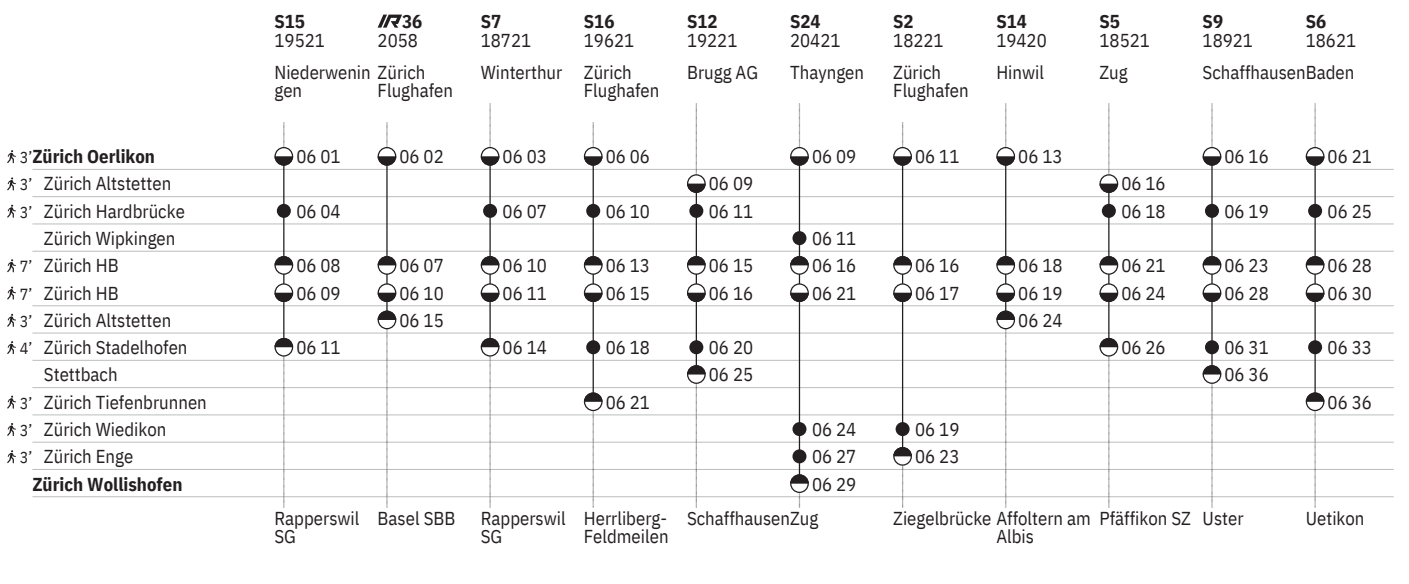

801 Innenstädtische SBB-Verbindungen Zürich

Stand: 29. August 2024

801 Innenstädtische SBB-Verbindungen Zürich

Stand: 29. August 2024

	S11 19123 Aarau	S3 18323	S8 18823 Winterthur	S15 19523 Niederwenin gen	S7 18723 Winterthur	S19 19922 Pfäffikon ZH	S16 19623 Zürich Flughafen	S12 19223 Brugg AG	S24 20423 Weinfelden	S21 20123 Regensdorf- Watt	S2 18223 Zürich Flughafen
3' Zürich Oerlikon			06 30	06 31	06 33	06 34 10	06 36		06 39	06 40 11	06 41
3' Zürich Altstetten	06 24							06 39			
3' Zürich Hardbrücke	06 26	06 29		06 34	06 37		06 40	06 41		06 44	
Zürich Wipkingen									06 41		
7' Zürich HB	06 30	06 32	06 35	06 38	06 40	06 39	06 43	06 45	06 46	06 50 11	06 46
7' Zürich HB	06 31	06 34	06 37	06 39	06 41	06 41	06 45	06 46	06 51		06 47
3' Zürich Altstetten						06 46 10					
4' Zürich Stadelhofen	06 35	06 37		06 41	06 44		06 48	06 50			
Stettbach	06 39	06 41						06 55			
3' Zürich Tiefenbrunnen							06 51				
3' Zürich Wiedikon			06 39						06 54		06 49
3' Zürich Enge			06 42						06 57		06 53
Zürich Wollishofen			06 44						06 59		
	[Sennhof- Kyburg] [Wila]	Wetzikon ZH	Pfäffikon SZ	Rapperswil SG	Rapperswil SG	Dietikon	Herrliberg- Feldmeilen	[Wil SG] [Winterthur]	Zug		Ziegelbrücke