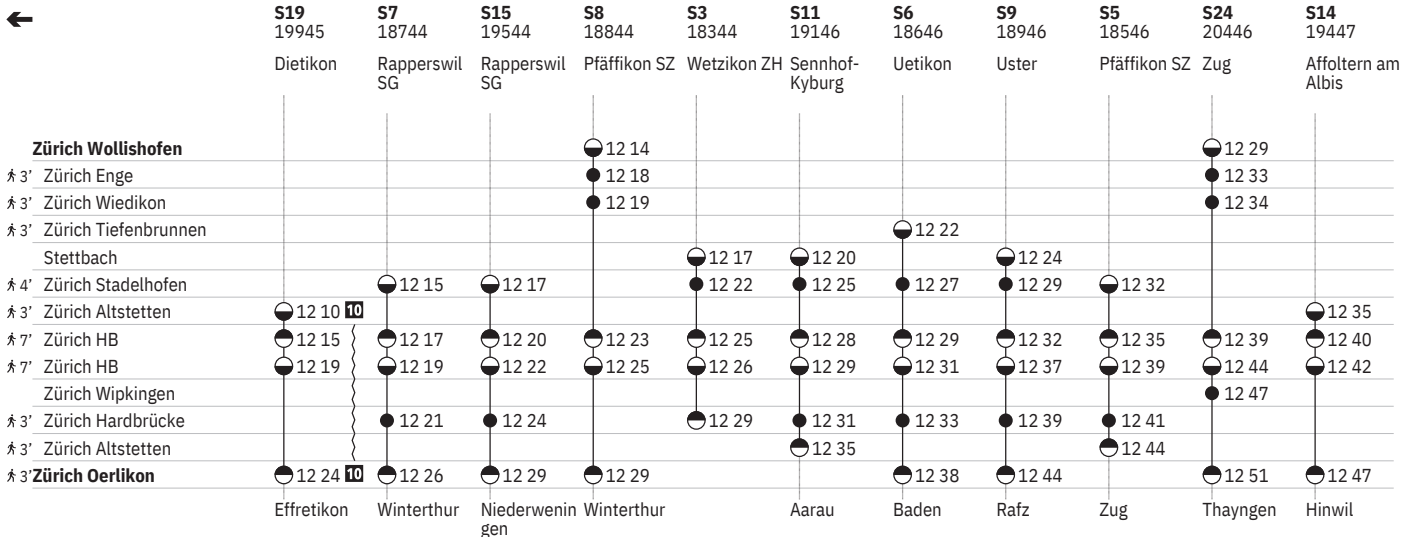

IO ohne 1.5.

II vom 16.12.–24.12., 6.1.–12.12. ohne 1.5.

801 Innenstädtische SBB-Verbindungen Zürich

Stand: 29. August 2024

10 [Ⓐ] ohne 1.5.

11 [Ⓐ] vom 16.12.–24.12., 6.1.–12.12. ohne 1.5.

801 Innenstädtische SBB-Verbindungen Zürich

Stand: 29. August 2024

10 ^A ohne 1.5.

801 Innenstädtische SBB-Verbindungen Zürich

Stand: 29. August 2024

10 @ ohne 1.5.

801 Innenstädtische SBB-Verbindungen Zürich

Stand: 29. August 2024

¹⁰ (A) ohne 1.5.

801 Innenstädtische SBB-Verbindungen Zürich

Stand: 29. August 2024

¹⁰ (A) ohne 1.5.

801 Innenstädtische SBB-Verbindungen Zürich

Stand: 29. August 2024

10 (A) ohne 1.5.

801 Innenstädtische SBB-Verbindungen Zürich