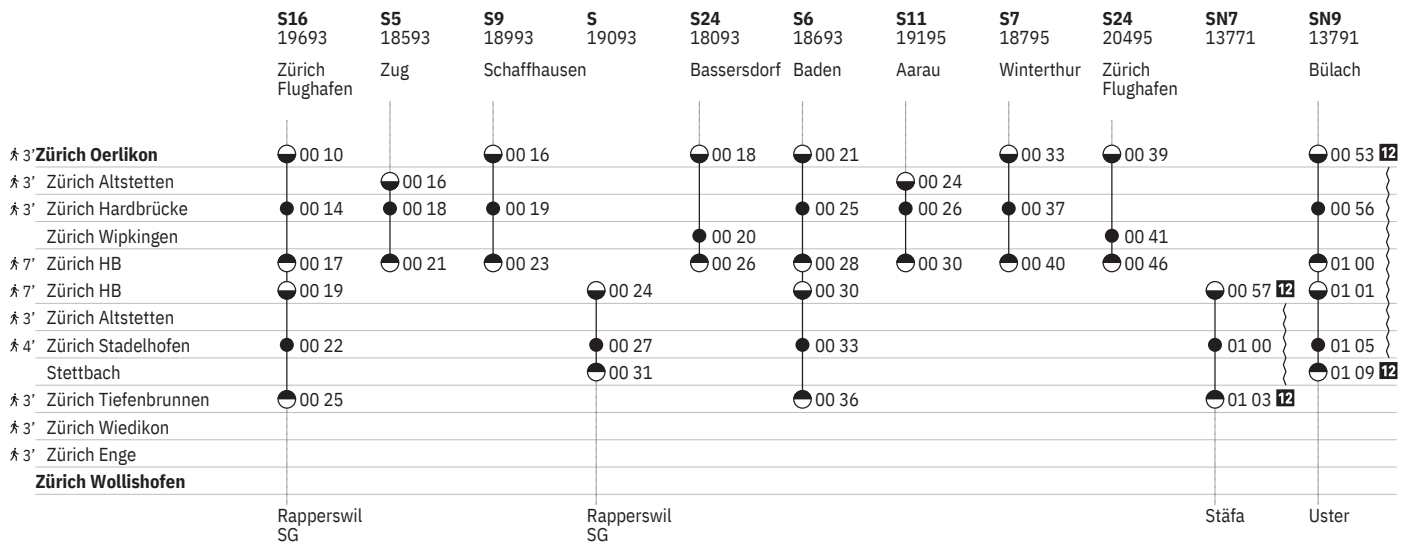

801 Innenstädtische SBB-Verbindungen Zürich

Stand: 29. August 2024

→	S7 18785 Winterthur	S16 19685 Zürich Flughafen	S12 19285 Brugg AG	S24 20485 Effretikon	S2 18285 Zürich Flughafen	S14 19484 Hinwil	S5 18585 Zug	S9 18985 Rafz	S6 18685 Baden	S11 19187 Aarau	S3 18387
3' Zürich Oerlikon	● 22 03	● 22 06		● 22 09	● 22 11	● 22 13		● 22 16	● 22 21		
3' Zürich Altstetten			● 22 09				● 22 16			● 22 24	
3' Zürich Hardbrücke	● 22 07	● 22 10	● 22 11				● 22 18	● 22 19	● 22 25	● 22 26	● 22 29
Zürich Wipkingen				● 22 11							
7' Zürich HB	● 22 10	● 22 13	● 22 15	● 22 16	● 22 16	● 22 18	● 22 21	● 22 23	● 22 28	● 22 30	● 22 32
7' Zürich HB	● 22 11	● 22 15	● 22 16	● 22 21	● 22 17	● 22 19	● 22 24	● 22 28	● 22 30	● 22 31	● 22 34
3' Zürich Altstetten						● 22 24					
4' Zürich Stadelhofen	● 22 14	● 22 18	● 22 20				● 22 26	● 22 31	● 22 33	● 22 35	● 22 37
Stettbach			● 22 25					● 22 36		● 22 39	● 22 41
3' Zürich Tiefenbrunnen		● 22 21							● 22 36		
3' Zürich Wiedikon				● 22 24	● 22 19						
3' Zürich Enge				● 22 27	● 22 23						
Zürich Wollishofen				● 22 29							
	Rapperswil SG	Meilen	Schaffhausen	Zug	Ziegelbrücke		Rapperswil SG	Uster	Küsnacht ZH	Winterthur Seen	Wetzikon ZH

801 Innenstädtische SBB-Verbindungen Zürich

Stand: 29. August 2024

¹² Nacht ⑤/⑥ – ⑥/⑦ sowie 31.12./1.1., 17.4./18.4., 20.4./21.4., 30.4./1.5., 28.5./29.5., 29.5./30.5., 8.6./9.6., 31.7./1.8.

801 Innenstädtische SBB-Verbindungen Zürich