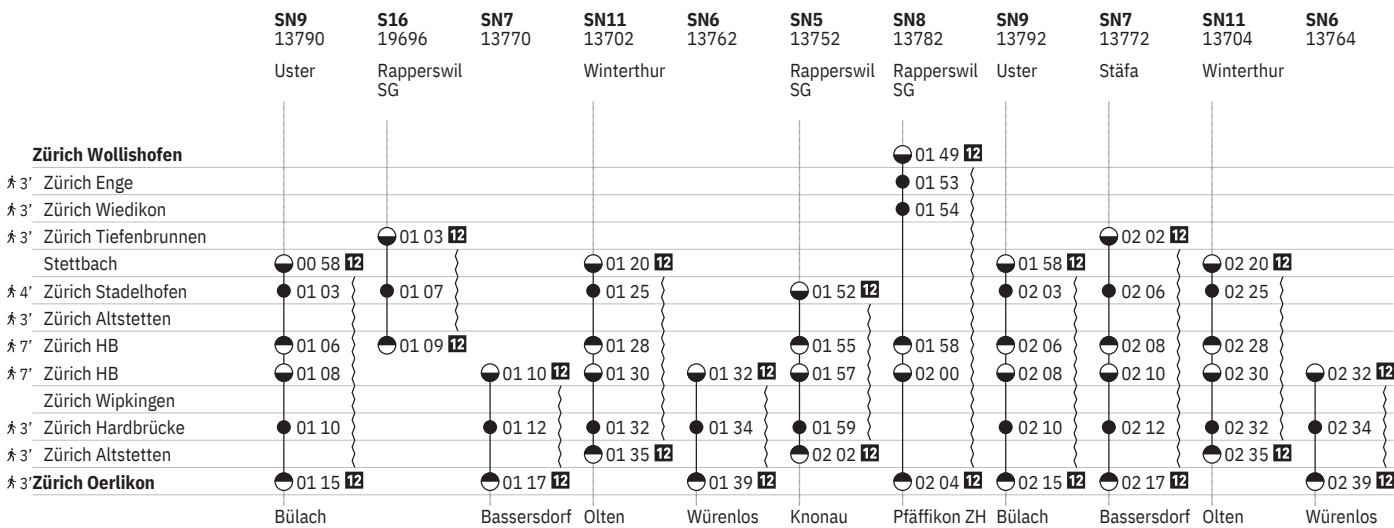

tt @ ohne 1.5.

tt @ vom 16.12.–24.12., 6.1.–12.12. ohne 1.5.

801 Innenstädtische SBB-Verbindungen Zürich

Stand: 29. August 2024

10 ^A ohne 1.5.

801 Innenstädtische SBB-Verbindungen Zürich

Stand: 29. August 2024

¹⁰ ^A ohne 1.5.

801 Innenstädtische SBB-Verbindungen Zürich

Stand: 29. August 2024

801 Innenstädtische SBB-Verbindungen Zürich

Stand: 29. August 2024

801 Innenstädtische SBB-Verbindungen Zürich

Stand: 29. August 2024

12 Nacht ⑤/⑥ – ⑥/⑦ sowie 31.12./1.1., 17.4./18.4., 20.4./21.4., 30.4./1.5., 28.5./29.5., 29.5./30.5., 8.6./9.6., 31.7./1.8.

15 Nacht ①/② – ④/⑤, ⑦/① ohne 31.12./1.1., 17.4./18.4., 20.4./21.4., 30.4./1.5., 28.5./29.5., 29.5./30.5., 8.6./9.6., 31.7./1.8.