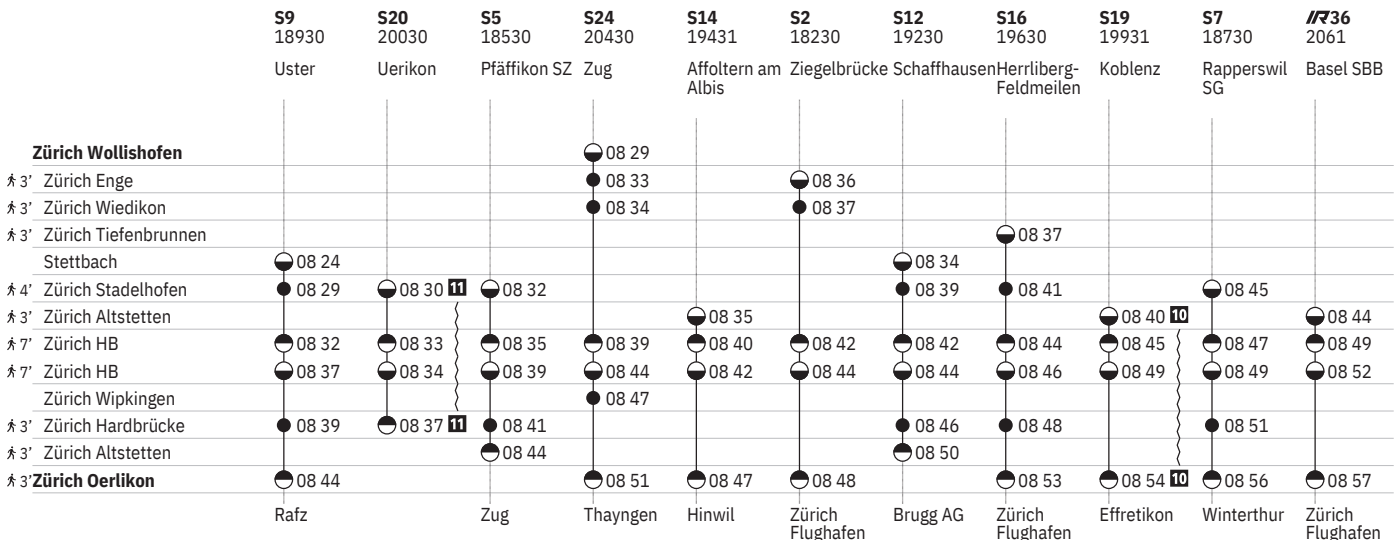

801 Innenstädtische SBB-Verbindungen Zürich

Stand: 29. August 2024

10 [Ⓐ] ohne 1.5.

11 [Ⓐ] vom 16.12.–24.12., 6.1.–12.12. ohne 1.5.