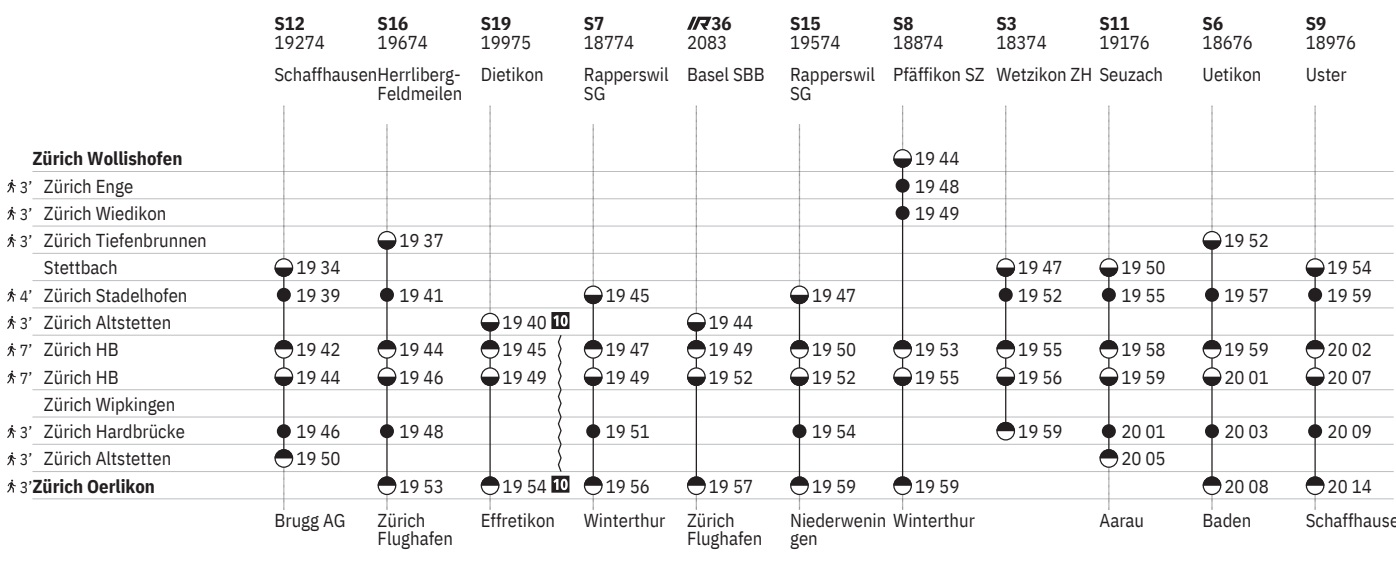

tt @ ohne 1.5.

tt @ vom 16.12.–24.12., 6.1.–12.12. ohne 1.5.

801 Innenstädtische SBB-Verbindungen Zürich

Stand: 29. August 2024

10 ^A ohne 1.5.

801 Innenstädtische SBB-Verbindungen Zürich

Stand: 29. August 2024