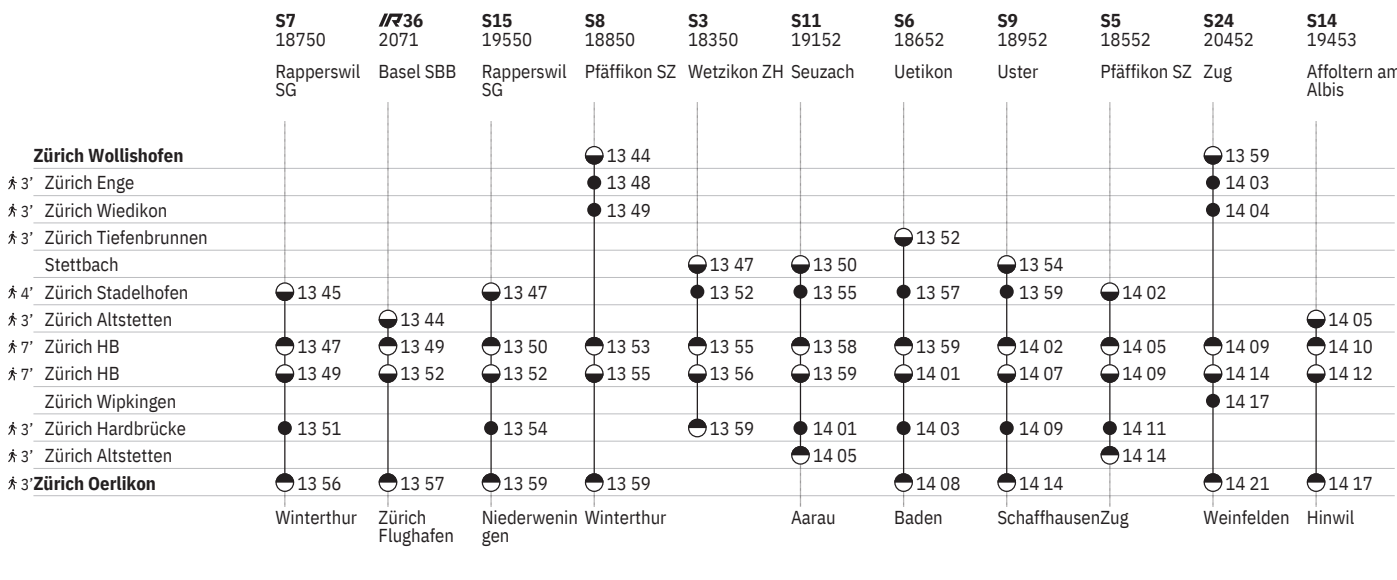

801 Innenstädtische SBB-Verbindungen Zürich

Stand: 29. August 2024

¹⁰ (A) ohne 1.5.

801 Innenstädtische SBB-Verbindungen Zürich

Stand: 29. August 2024

10 (A) ohne 1.5.

801 Innenstädtische SBB-Verbindungen Zürich

Stand: 29. August 2024

¹⁰ (A) ohne 1.5.

801 Innenstädtische SBB-Verbindungen Zürich

Stand: 29. August 2024

10 [Ⓐ] ohne 1.5.

11 [Ⓐ] vom 16.12.–24.12., 6.1.–12.12. ohne 1.5.

801 Innenstädtische SBB-Verbindungen Zürich