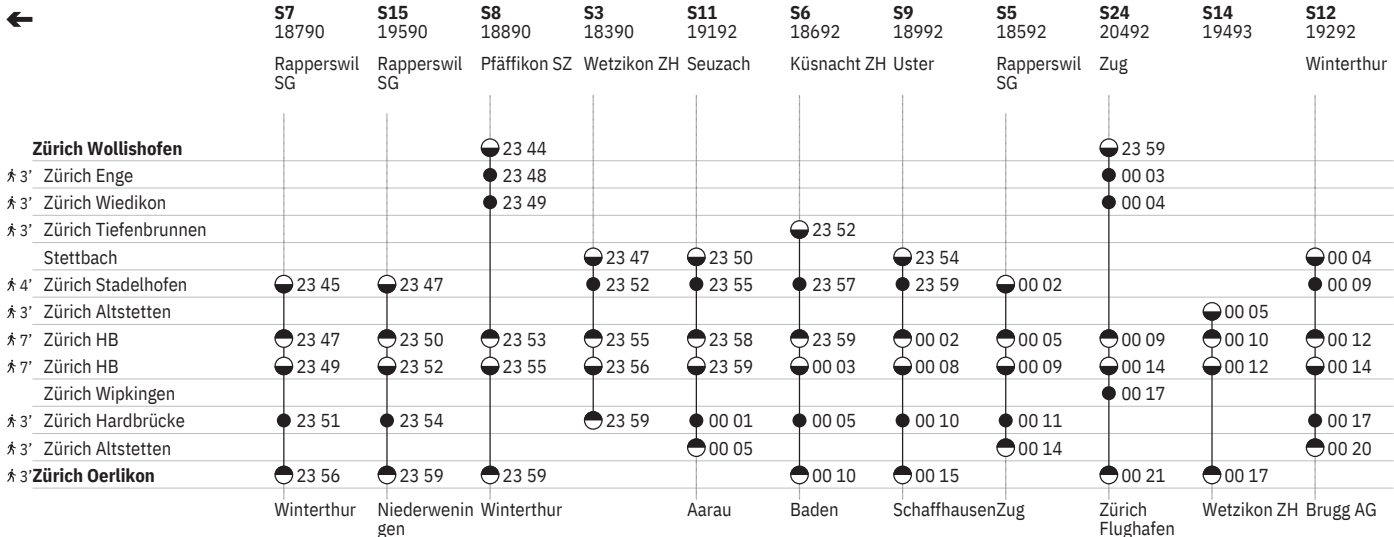

tt @ ohne 1.5.

tt @ vom 16.12.–24.12., 6.1.–12.12. ohne 1.5.

801 Innenstädtische SBB-Verbindungen Zürich

Stand: 29. August 2024

10 ^A ohne 1.5.

801 Innenstädtische SBB-Verbindungen Zürich

Stand: 29. August 2024

¹⁰ ^A ohne 1.5.

801 Innenstädtische SBB-Verbindungen Zürich

Stand: 29. August 2024

801 Innenstädtische SBB-Verbindungen Zürich

Stand: 29. August 2024

801 Innenstädtische SBB-Verbindungen Zürich

Stand: 29. August 2024

12 Nacht ⑤/⑥ – ⑥/⑦ sowie 31.12./1.1., 17.4./18.4., 20.4./21.4., 30.4./1.5., 28.5./29.5., 29.5./30.5., 8.6./9.6., 31.7./1.8.

15 Nacht ①/② – ④/⑤, ⑦/① ohne 31.12./1.1., 17.4./18.4., 20.4./21.4., 30.4./1.5., 28.5./29.5., 29.5./30.5., 8.6./9.6., 31.7./1.8.