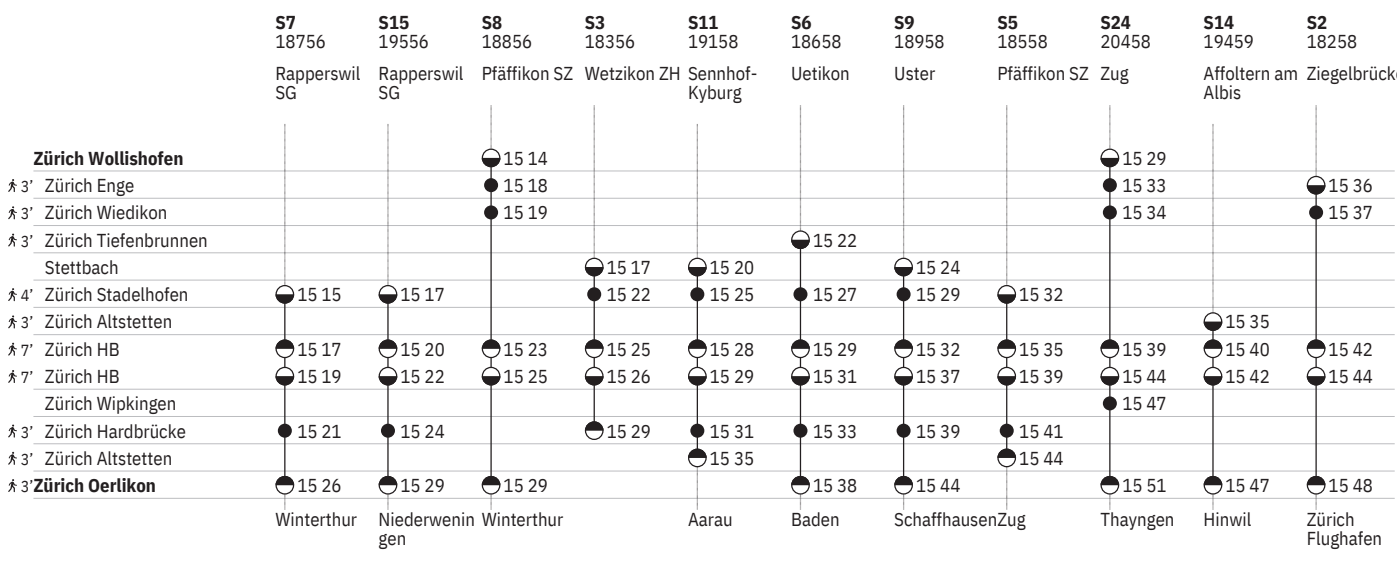

Stand: 29. August 2024

10 ^A ohne 1.5.

801 Innenstädtische SBB-Verbindungen Zürich

Stand: 29. August 2024

10 @ ohne 1.5.

801 Innenstädtische SBB-Verbindungen Zürich

Stand: 29. August 2024

¹⁰ (A) ohne 1.5.

801 Innenstädtische SBB-Verbindungen Zürich

Stand: 29. August 2024

¹⁰ (A) ohne 1.5.

801 Innenstädtische SBB-Verbindungen Zürich

Stand: 29. August 2024

10 (A) ohne 1.5.

801 Innenstädtische SBB-Verbindungen Zürich

Stand: 29. August 2024

¹⁰ (A) ohne 1.5.

801 Innenstädtische SBB-Verbindungen Zürich

Stand: 29. August 2024

10 [Ⓐ] ohne 1.5.

11 [Ⓐ] vom 16.12.–24.12., 6.1.–12.12. ohne 1.5.

801 Innenstädtische SBB-Verbindungen Zürich