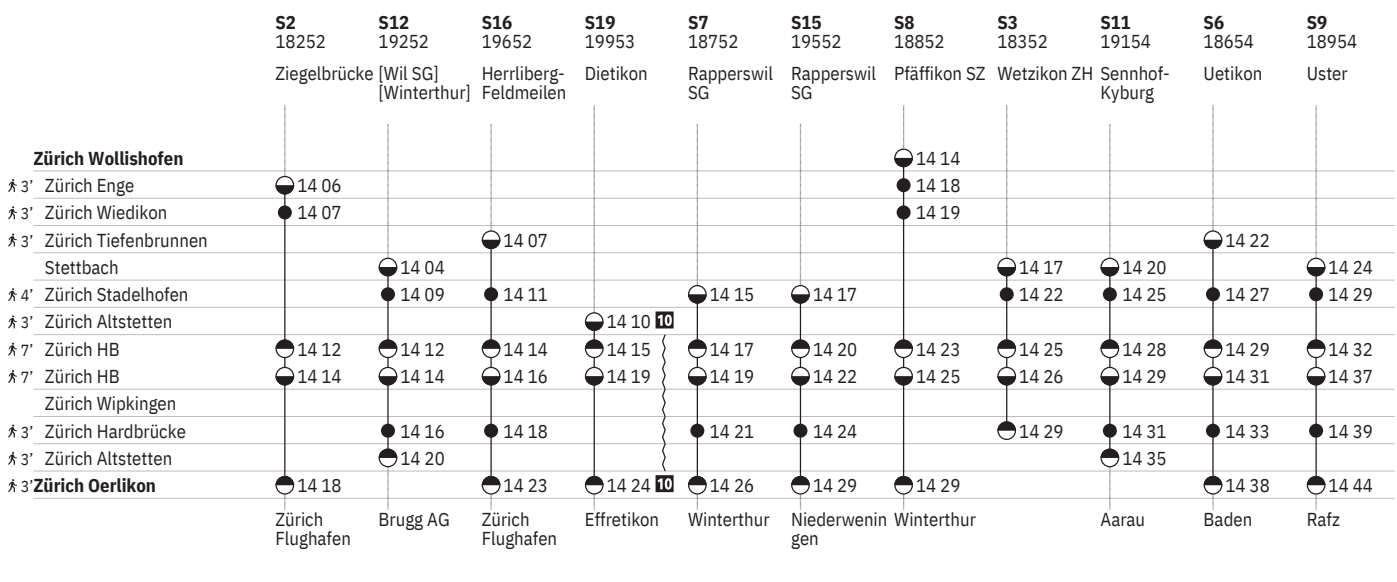

Stand: 29. August 2024

10 ^A ohne 1.5.

801 Innenstädtische SBB-Verbindungen Zürich

Stand: 29. August 2024

10 @ ohne 1.5.

801 Innenstädtische SBB-Verbindungen Zürich

Stand: 29. August 2024

¹⁰ (A) ohne 1.5.

801 Innenstädtische SBB-Verbindungen Zürich

Stand: 29. August 2024

¹⁰ (A) ohne 1.5.

801 Innenstädtische SBB-Verbindungen Zürich

Stand: 29. August 2024

10 (A) ohne 1.5.

801 Innenstädtische SBB-Verbindungen Zürich

Stand: 29. August 2024

¹⁰ (A) ohne 1.5.

801 Innenstädtische SBB-Verbindungen Zürich

Stand: 29. August 2024

10 [Ⓐ] ohne 1.5.

11 [Ⓐ] vom 16.12.–24.12., 6.1.–12.12. ohne 1.5.

801 Innenstädtische SBB-Verbindungen Zürich