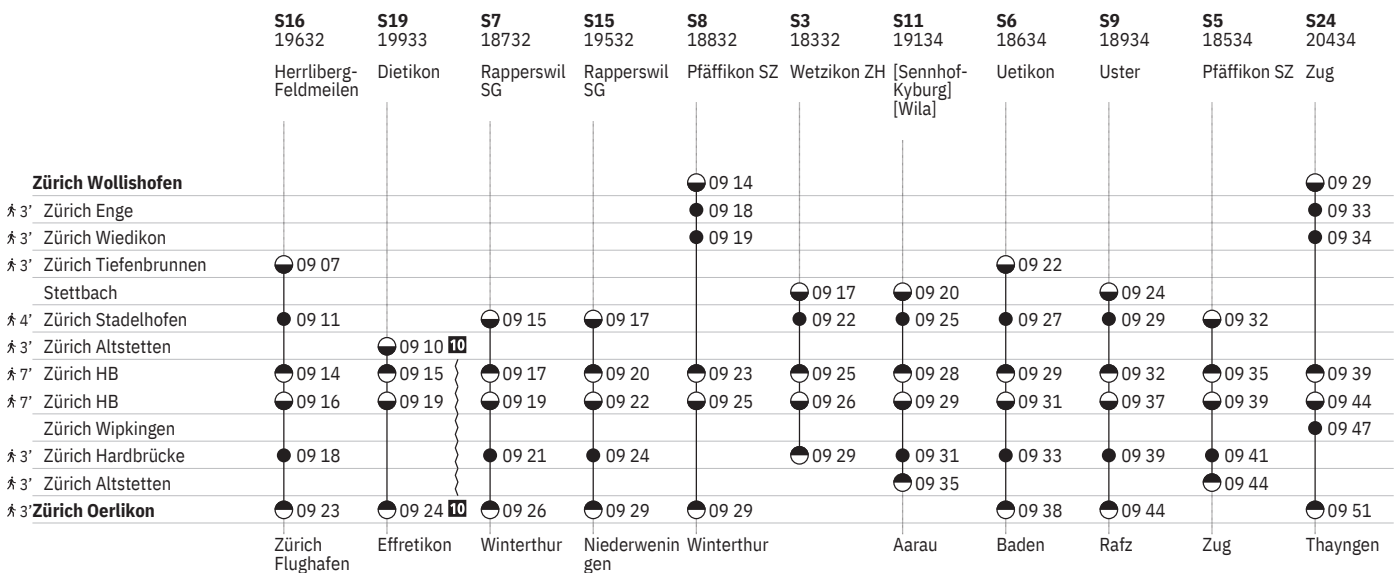

IO ohne 1.5.

II vom 16.12.–24.12., 6.1.–12.12. ohne 1.5.

801 Innenstädtische SBB-Verbindungen Zürich

Stand: 29. August 2024

10 [Ⓐ] ohne 1.5.

11 [Ⓐ] vom 16.12.–24.12., 6.1.–12.12. ohne 1.5.

801 Innenstädtische SBB-Verbindungen Zürich

Stand: 29. August 2024

10 ^A ohne 1.5.

801 Innenstädtische SBB-Verbindungen Zürich

Stand: 29. August 2024

10 @ ohne 1.5.

801 Innenstädtische SBB-Verbindungen Zürich

Stand: 29. August 2024

¹⁰ (A) ohne 1.5.