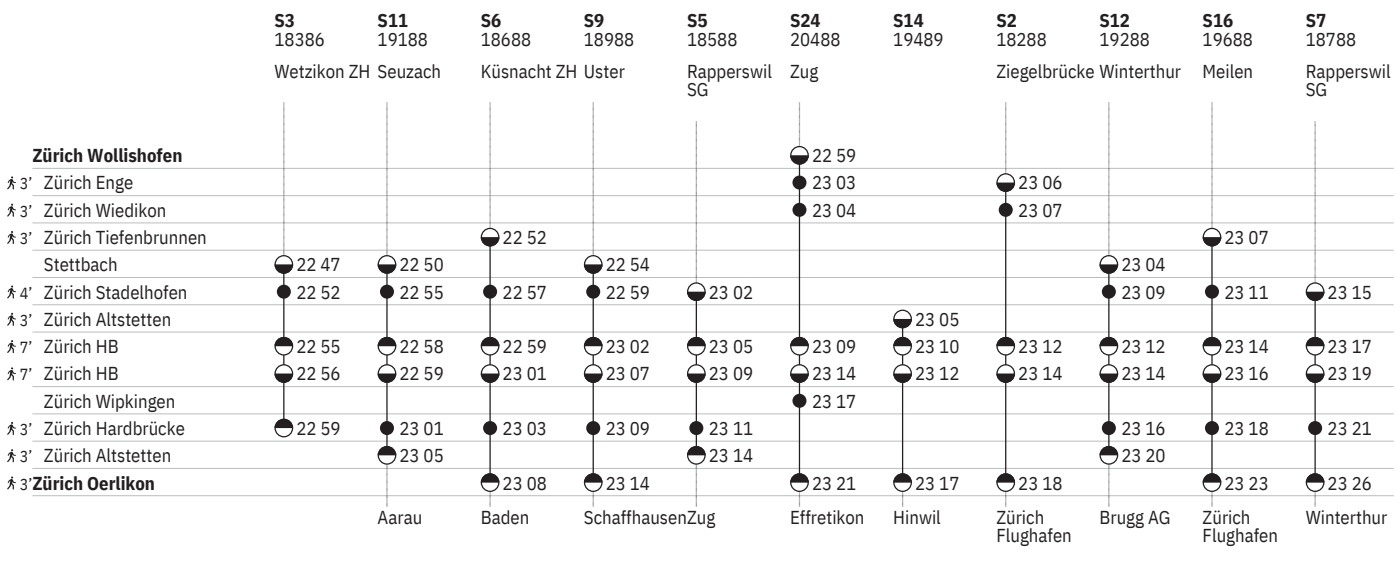

¹⁰ ^A ohne 1.5.

801 Innenstädtische SBB-Verbindungen Zürich

Stand: 29. August 2024

801 Innenstädtische SBB-Verbindungen Zürich

Stand: 29. August 2024

801 Innenstädtische SBB-Verbindungen Zürich

Stand: 29. August 2024

12 Nacht ⑤/⑥ – ⑥/⑦ sowie 31.12./1.1., 17.4./18.4., 20.4./21.4., 30.4./1.5., 28.5./29.5., 29.5./30.5., 8.6./9.6., 31.7./1.8.

15 Nacht ①/② – ④/⑤, ⑦/① ohne 31.12./1.1., 17.4./18.4., 20.4./21.4., 30.4./1.5., 28.5./29.5., 29.5./30.5., 8.6./9.6., 31.7./1.8.