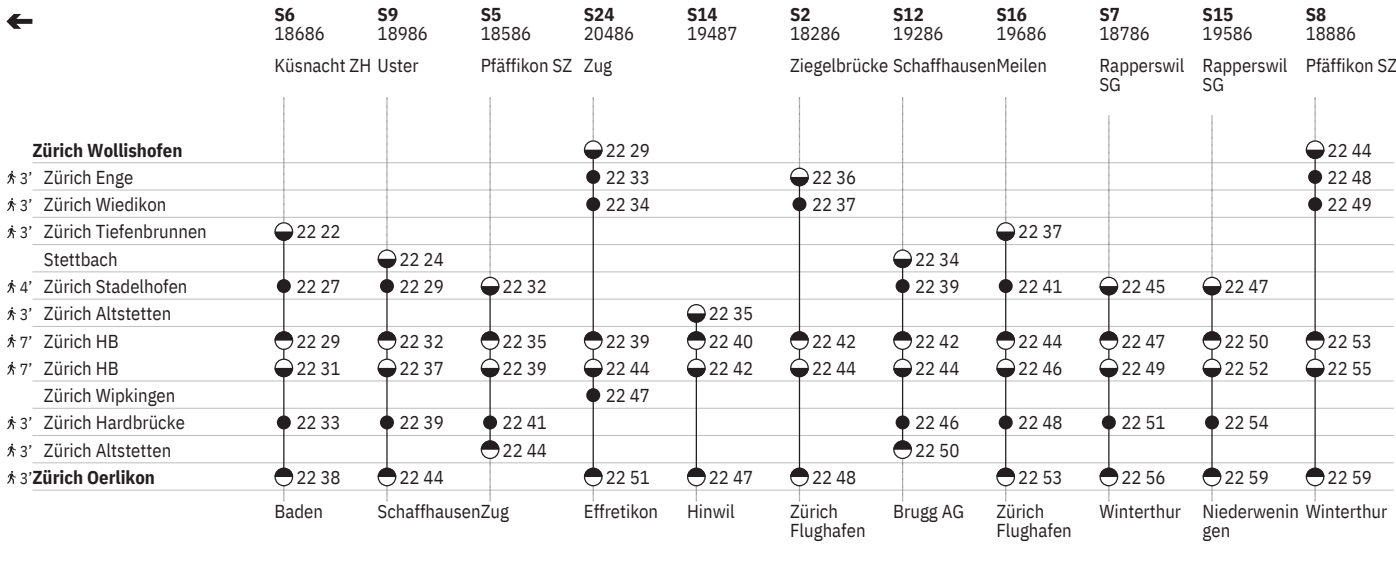

tt @ ohne 1.5.

tt @ vom 16.12.–24.12., 6.1.–12.12. ohne 1.5.

801 Innenstädtische SBB-Verbindungen Zürich

Stand: 29. August 2024

10 ^A ohne 1.5.

801 Innenstädtische SBB-Verbindungen Zürich

Stand: 29. August 2024

¹⁰ ^A ohne 1.5.

801 Innenstädtische SBB-Verbindungen Zürich

Stand: 29. August 2024

801 Innenstädtische SBB-Verbindungen Zürich

Stand: 29. August 2024

801 Innenstädtische SBB-Verbindungen Zürich

Stand: 29. August 2024

12 Nacht ⑤/⑥ – ⑥/⑦ sowie 31.12./1.1., 17.4./18.4., 20.4./21.4., 30.4./1.5., 28.5./29.5., 29.5./30.5., 8.6./9.6., 31.7./1.8.

15 Nacht ①/② – ④/⑤, ⑦/① ohne 31.12./1.1., 17.4./18.4., 20.4./21.4., 30.4./1.5., 28.5./29.5., 29.5./30.5., 8.6./9.6., 31.7./1.8.