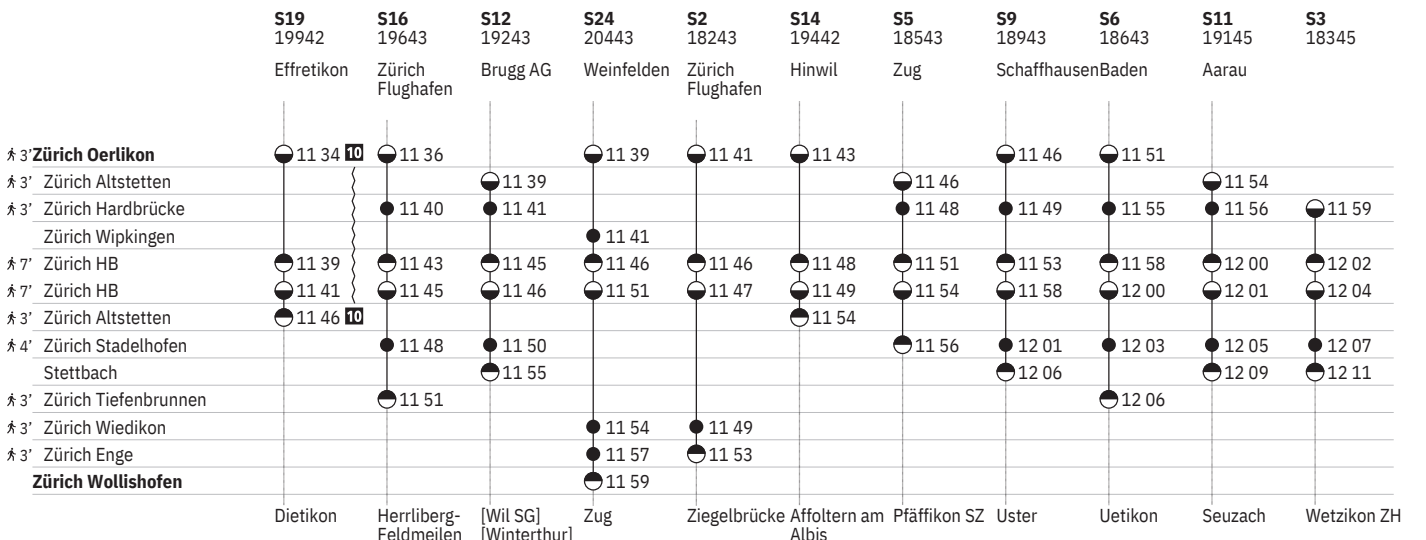

801 Innenstädtische SBB-Verbindungen Zürich

Stand: 29. August 2024

¹⁰ (A) ohne 1.5.