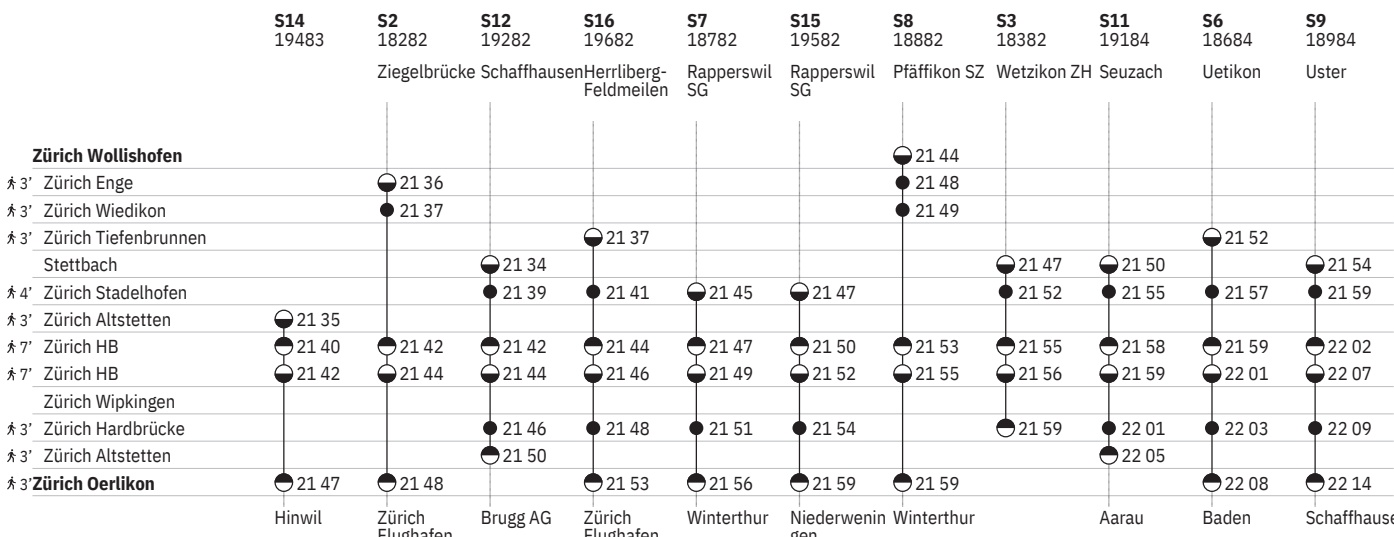

tt @ ohne 1.5.

tt @ vom 16.12.–24.12., 6.1.–12.12. ohne 1.5.

801 Innenstädtische SBB-Verbindungen Zürich

Stand: 29. August 2024

10 ^A ohne 1.5.

801 Innenstädtische SBB-Verbindungen Zürich

Stand: 29. August 2024

¹⁰ ^A ohne 1.5.

801 Innenstädtische SBB-Verbindungen Zürich

Stand: 29. August 2024

801 Innenstädtische SBB-Verbindungen Zürich

Stand: 29. August 2024

801 Innenstädtische SBB-Verbindungen Zürich

Stand: 29. August 2024