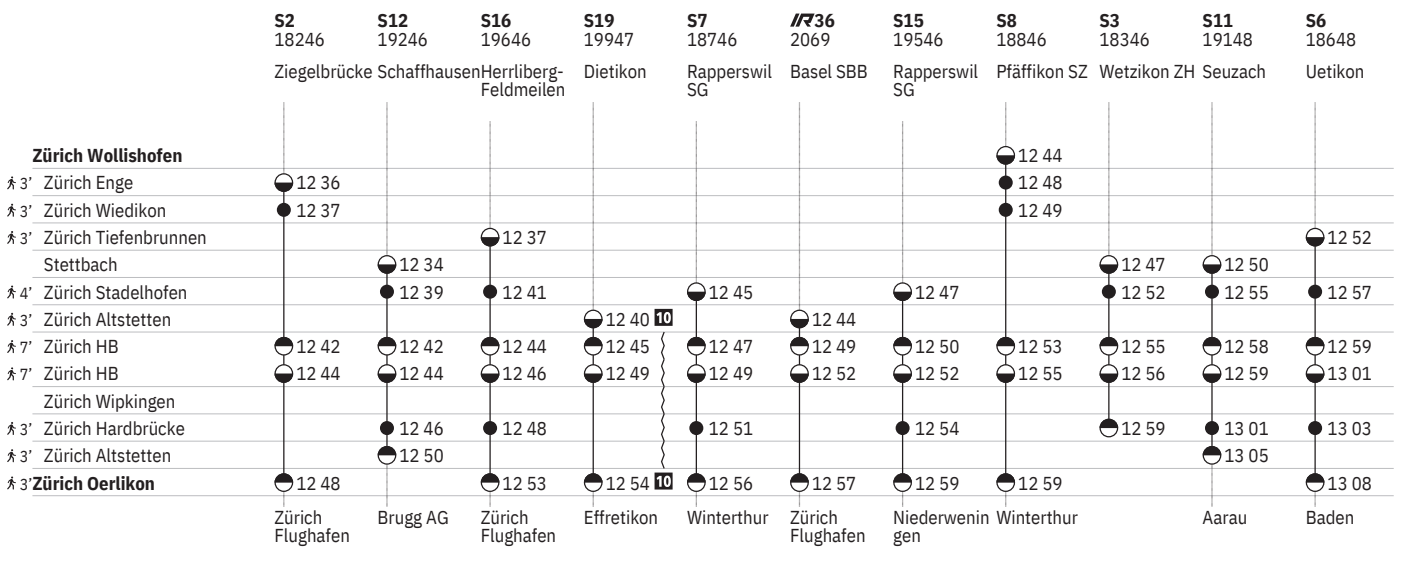

Stand: 29. August 2024

10 ^A ohne 1.5.

801 Innenstädtische SBB-Verbindungen Zürich

Stand: 29. August 2024

10 @ ohne 1.5.

801 Innenstädtische SBB-Verbindungen Zürich

Stand: 29. August 2024

¹⁰ (A) ohne 1.5.

801 Innenstädtische SBB-Verbindungen Zürich

Stand: 29. August 2024

¹⁰ (A) ohne 1.5.

801 Innenstädtische SBB-Verbindungen Zürich

Stand: 29. August 2024

10 (A) ohne 1.5.

801 Innenstädtische SBB-Verbindungen Zürich