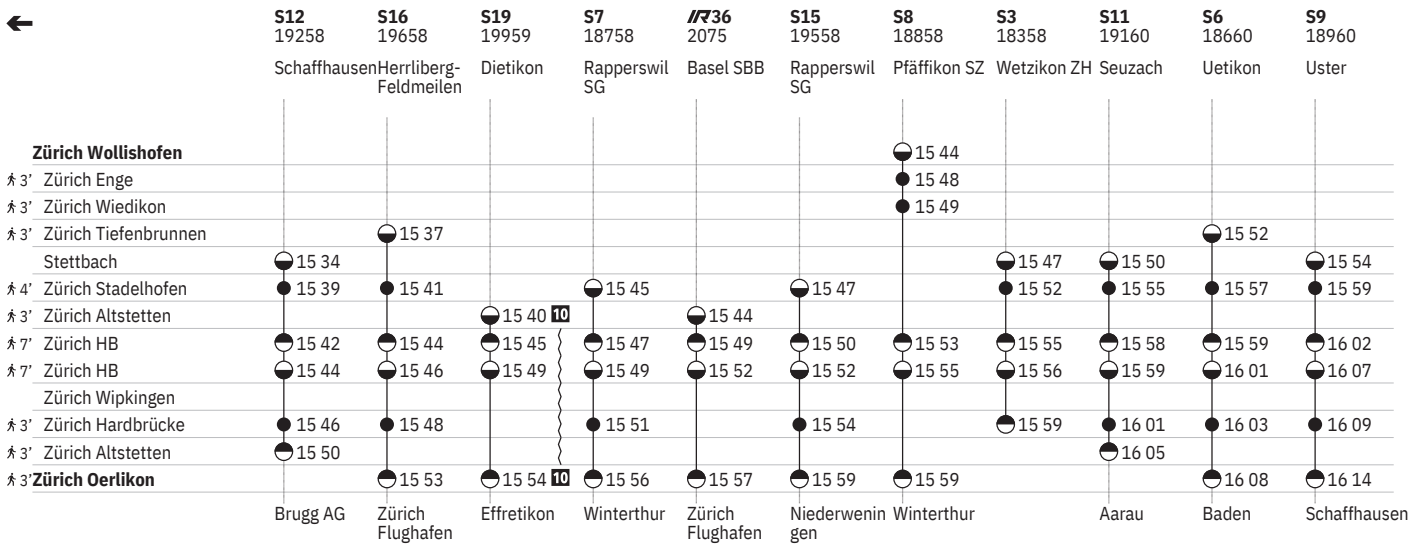

Stand: 29. August 2024

10 ^A ohne 1.5.

801 Innenstädtische SBB-Verbindungen Zürich

Stand: 29. August 2024

10 @ ohne 1.5.

801 Innenstädtische SBB-Verbindungen Zürich

Stand: 29. August 2024

¹⁰ (A) ohne 1.5.

801 Innenstädtische SBB-Verbindungen Zürich

Stand: 29. August 2024

¹⁰ (A) ohne 1.5.

801 Innenstädtische SBB-Verbindungen Zürich

Stand: 29. August 2024

10 (A) ohne 1.5.

801 Innenstädtische SBB-Verbindungen Zürich

Stand: 29. August 2024

¹⁰ (A) ohne 1.5.

801 Innenstädtische SBB-Verbindungen Zürich

Stand: 29. August 2024

10 [Ⓐ] ohne 1.5.

11 [Ⓐ] vom 16.12.–24.12., 6.1.–12.12. ohne 1.5.

801 Innenstädtische SBB-Verbindungen Zürich