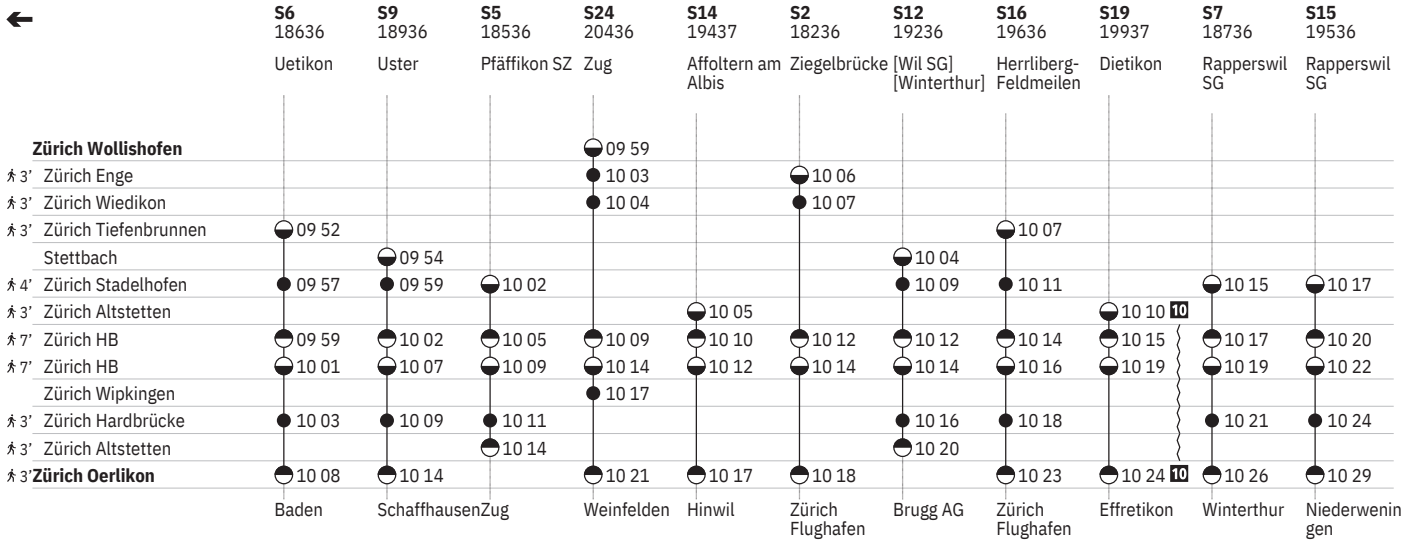

IO ohne 1.5.

II vom 16.12.–24.12., 6.1.–12.12. ohne 1.5.

801 Innenstädtische SBB-Verbindungen Zürich

Stand: 29. August 2024

10 [Ⓐ] ohne 1.5.

11 [Ⓐ] vom 16.12.–24.12., 6.1.–12.12. ohne 1.5.

801 Innenstädtische SBB-Verbindungen Zürich

Stand: 29. August 2024

10 ^A ohne 1.5.

801 Innenstädtische SBB-Verbindungen Zürich

Stand: 29. August 2024

10 @ ohne 1.5.

801 Innenstädtische SBB-Verbindungen Zürich

Stand: 29. August 2024

¹⁰ (A) ohne 1.5.