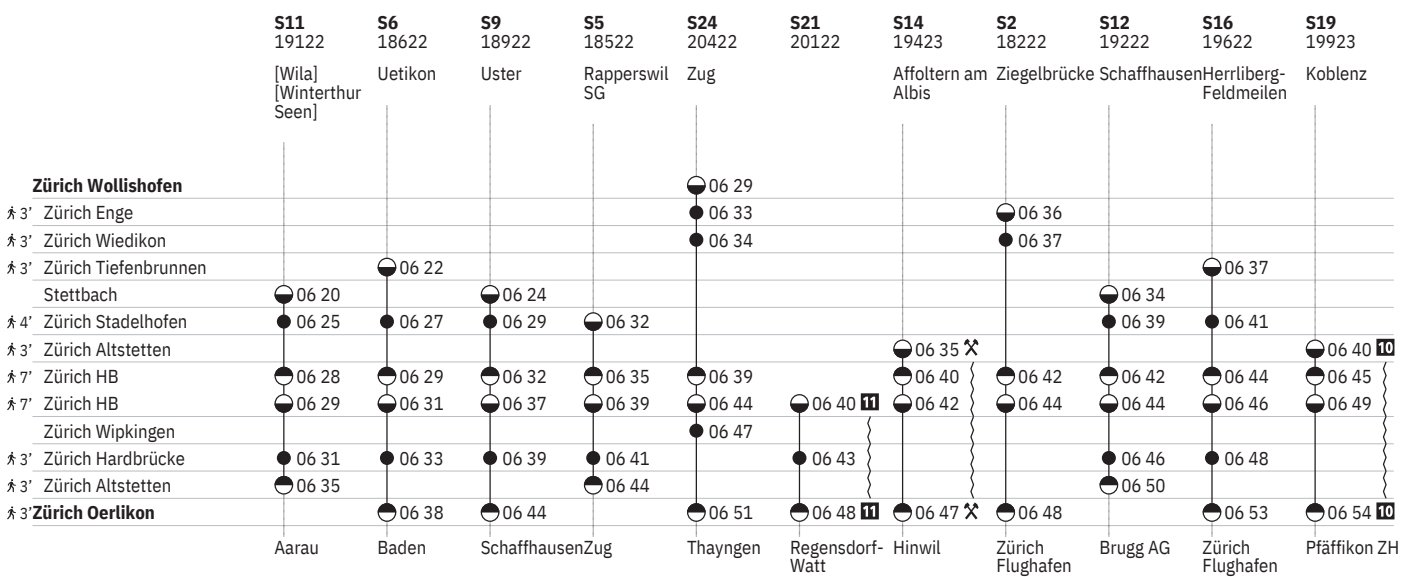

801 Innenstädtische SBB-Verbindungen Zürich

Stand: 29. August 2024

10 (A) ohne 1.5.

11 (A) vom 16.12.-24.12., 6.1.-12.12. ohne 1.5.