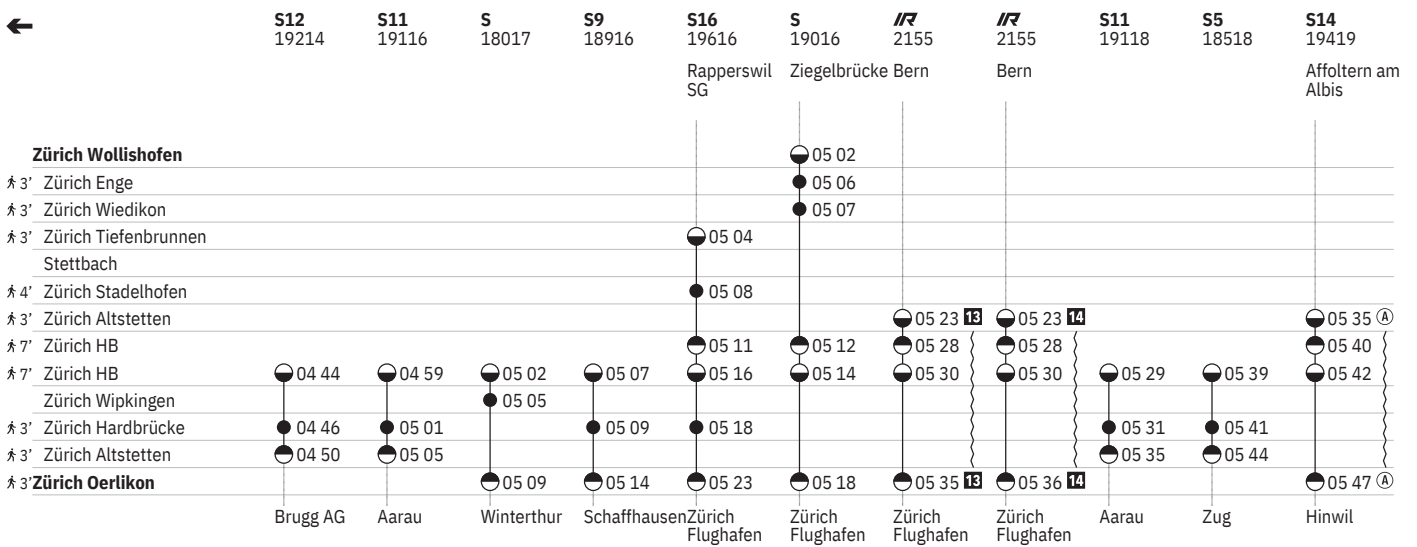

801 Innenstädtische SBB-Verbindungen Zürich

Stand: 29. August 2024

¹² Nacht ⑤/⑥ – ⑥/⑦ sowie 31.12./1.1., 17.4./18.4., 20.4./21.4., 30.4./1.5., 28.5./29.5., 29.5./30.5., 8.6./9.6., 31.7./1.8.

801 Innenstädtische SBB-Verbindungen Zürich

Stand: 29. August 2024

801 Innenstädtische SBB-Verbindungen Zürich

Stand: 29. August 2024

12 Nacht **5**/**6** – **6**/**7** sowie 31.12./1.1., 17.4./18.4., 20.4./21.4., 30.4./1.5., 28.5./29.5., 29.5./30.5., 8.6./9.6., 31.7./1.8.

13 **1** – **7** vom 15.12.–21.3., 25.3.–23.5., 27.5.–15.6., **C** vom 21.6.–29.6., **1** – **7** vom 30.6.–12.9., **2** – **7** vom 16.9.–21.9., **C** vom 27.9.–5.10., **1** – **7** vom 6.10.–24.10., **2** – **7** vom 28.10.–13.12. sowie 3.11., 10.11., 24.11. ohne 3.2., 24.2., 5.5., 19.5., 28.7., 8.9.