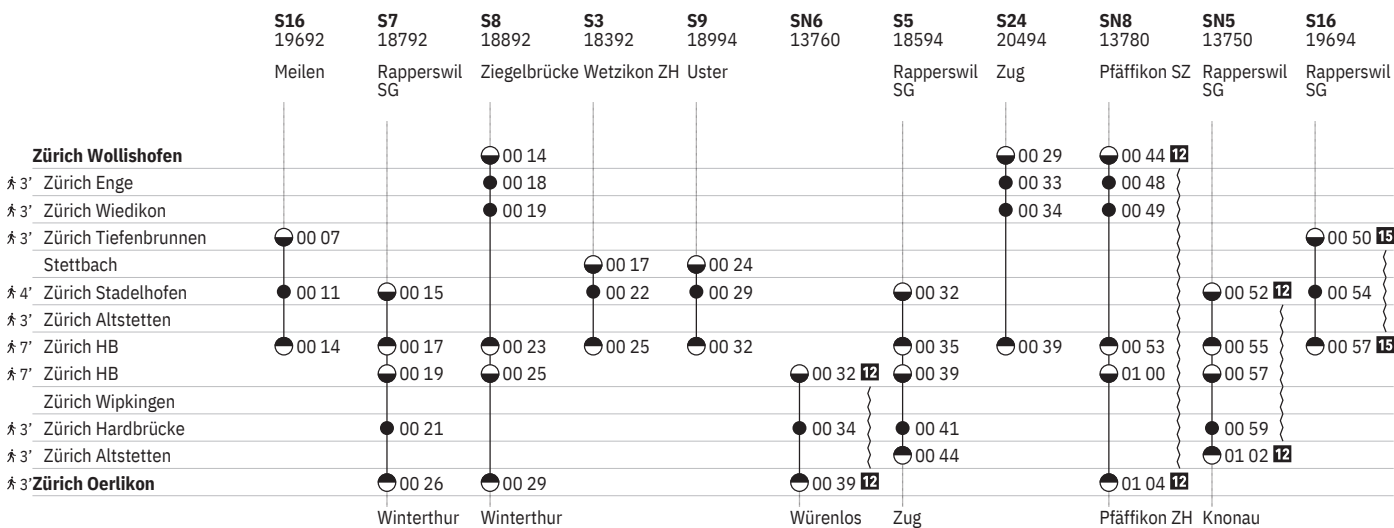

tt @ ohne 1.5.

tt @ vom 16.12.–24.12., 6.1.–12.12. ohne 1.5.

801 Innenstädtische SBB-Verbindungen Zürich

Stand: 29. August 2024

10 ^A ohne 1.5.

801 Innenstädtische SBB-Verbindungen Zürich

Stand: 29. August 2024

¹⁰ ^A ohne 1.5.

801 Innenstädtische SBB-Verbindungen Zürich

Stand: 29. August 2024

801 Innenstädtische SBB-Verbindungen Zürich

Stand: 29. August 2024

801 Innenstädtische SBB-Verbindungen Zürich

Stand: 29. August 2024

12 Nacht ⑤/⑥ – ⑥/⑦ sowie 31.12./1.1., 17.4./18.4., 20.4./21.4., 30.4./1.5., 28.5./29.5., 29.5./30.5., 8.6./9.6., 31.7./1.8.

15 Nacht ①/② – ④/⑤, ⑦/① ohne 31.12./1.1., 17.4./18.4., 20.4./21.4., 30.4./1.5., 28.5./29.5., 29.5./30.5., 8.6./9.6., 31.7./1.8.

12 Nacht ⑤/⑥ – ⑥/⑦ sowie 31.12./1.1., 17.4./18.4.,
20.4./21.4., 30.4./1.5., 28.5./29.5., 29.5./30.5.,
8.6./9.6., 31.7./1.8.

16 Nacht ⑦/① – ④/⑤ ohne 24.12./25.12.,
25.12./26.12., 31.12./1.1., 1.1./2.1., 17.4./18.4.,
20.4./21.4., 28.5./29.5., 8.6./9.6., 31.7./1.8.