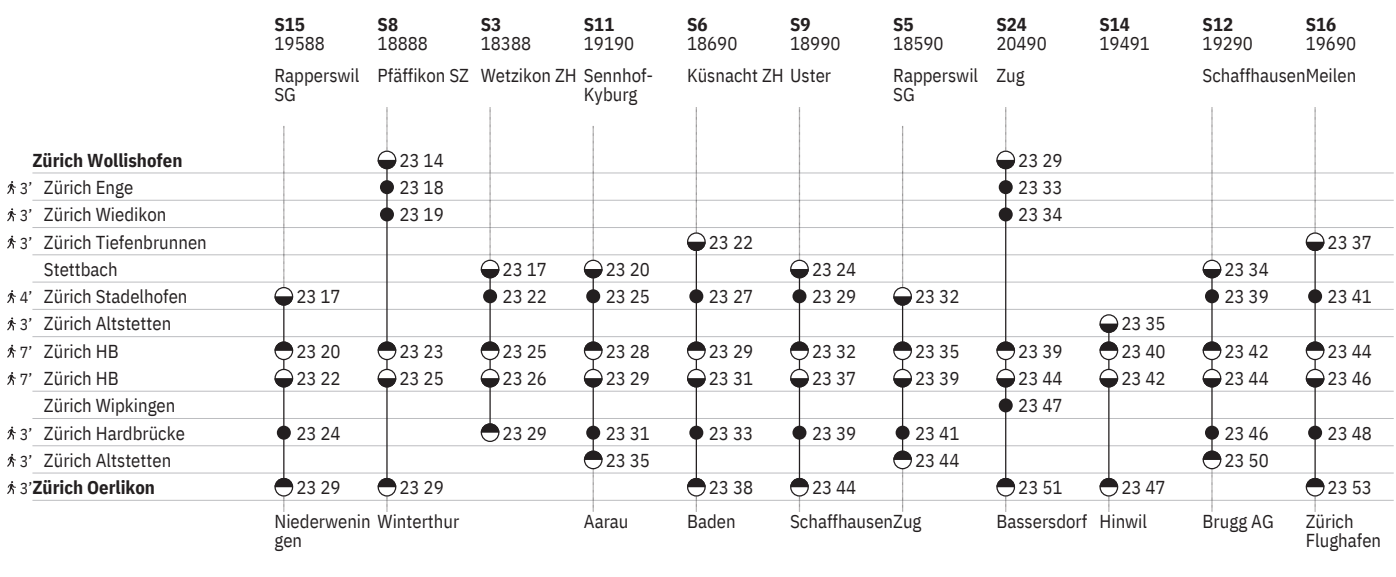

tt @ ohne 1.5.

tt @ vom 16.12.–24.12., 6.1.–12.12. ohne 1.5.

801 Innenstädtische SBB-Verbindungen Zürich

Stand: 29. August 2024

10 ^A ohne 1.5.

801 Innenstädtische SBB-Verbindungen Zürich

Stand: 29. August 2024

¹⁰ ^A ohne 1.5.

801 Innenstädtische SBB-Verbindungen Zürich

Stand: 29. August 2024

801 Innenstädtische SBB-Verbindungen Zürich

Stand: 29. August 2024

801 Innenstädtische SBB-Verbindungen Zürich

Stand: 29. August 2024

12 Nacht ⑤/⑥ – ⑥/⑦ sowie 31.12./1.1., 17.4./18.4., 20.4./21.4., 30.4./1.5., 28.5./29.5., 29.5./30.5., 8.6./9.6., 31.7./1.8.

15 Nacht ①/② – ④/⑤, ⑦/① ohne 31.12./1.1., 17.4./18.4., 20.4./21.4., 30.4./1.5., 28.5./29.5., 29.5./30.5., 8.6./9.6., 31.7./1.8.