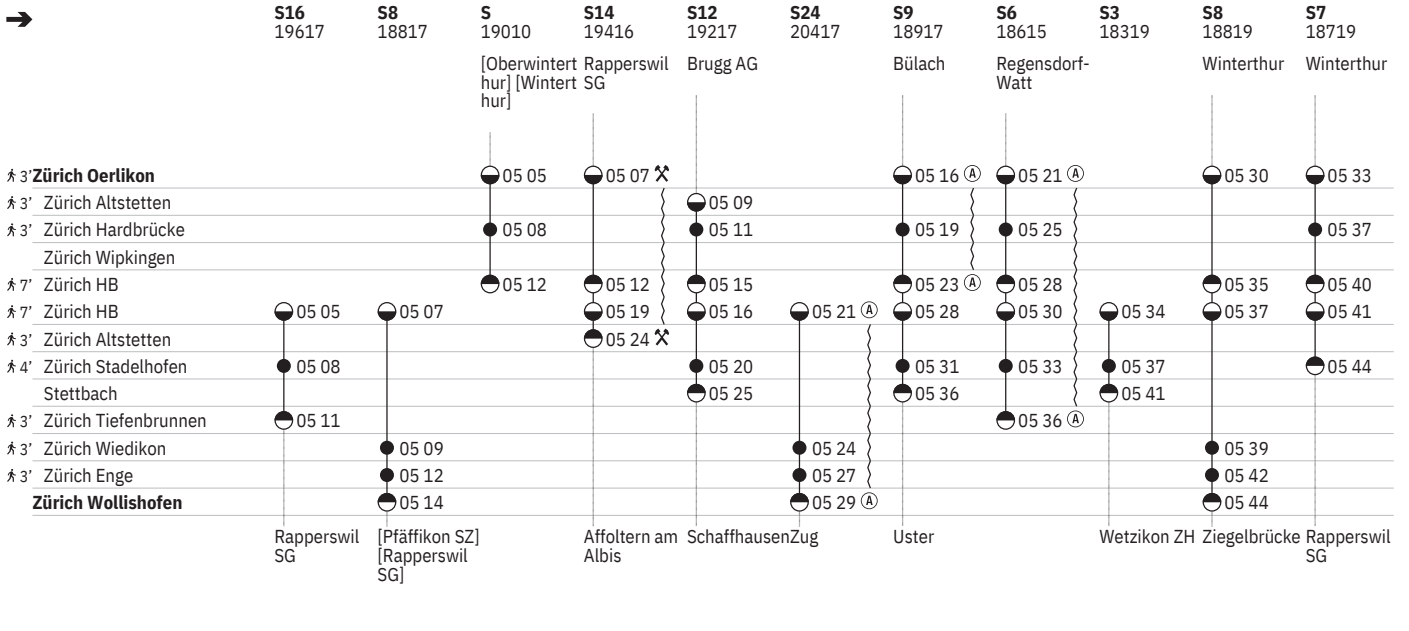

801 Innenstädtische SBB-Verbindungen Zürich

Stand: 29. August 2024

801 Innenstädtische SBB-Verbindungen Zürich

Stand: 29. August 2024

	S11 19123 Aarau	S3 18323	S8 18823 Winterthur	S15 19523 Niederwenin gen	S7 18723 Winterthur	S19 19922 Pfäffikon ZH	S16 19623 Zürich Flughafen	S12 19223 Brugg AG	S24 20423 Weinfelden	S21 20123 Regensdorf- Watt	S2 18223 Zürich Flughafen
3' Zürich Oerlikon			06 30	06 31	06 33	06 34 10	06 36		06 39	06 40 11	06 41
3' Zürich Altstetten	06 24							06 39			
3' Zürich Hardbrücke	06 26	06 29		06 34	06 37		06 40	06 41		06 44	
Zürich Wipkingen									06 41		
7' Zürich HB	06 30	06 32	06 35	06 38	06 40	06 39	06 43	06 45	06 46	06 50 11	06 46
7' Zürich HB	06 31	06 34	06 37	06 39	06 41	06 41	06 45	06 46	06 51		06 47
3' Zürich Altstetten						06 46 10					
4' Zürich Stadelhofen	06 35	06 37		06 41	06 44		06 48	06 50			
Stettbach	06 39	06 41						06 55			
3' Zürich Tiefenbrunnen							06 51				
3' Zürich Wiedikon			06 39						06 54		06 49
3' Zürich Enge			06 42						06 57		06 53
Zürich Wollishofen			06 44						06 59		
	[Sennhof- Kyburg] [Wila]	Wetzikon ZH	Pfäffikon SZ	Rapperswil SG	Rapperswil SG	Dietikon	Herrliberg- Feldmeilen	[Wil SG] [Winterthur]	Zug		Ziegelbrücke