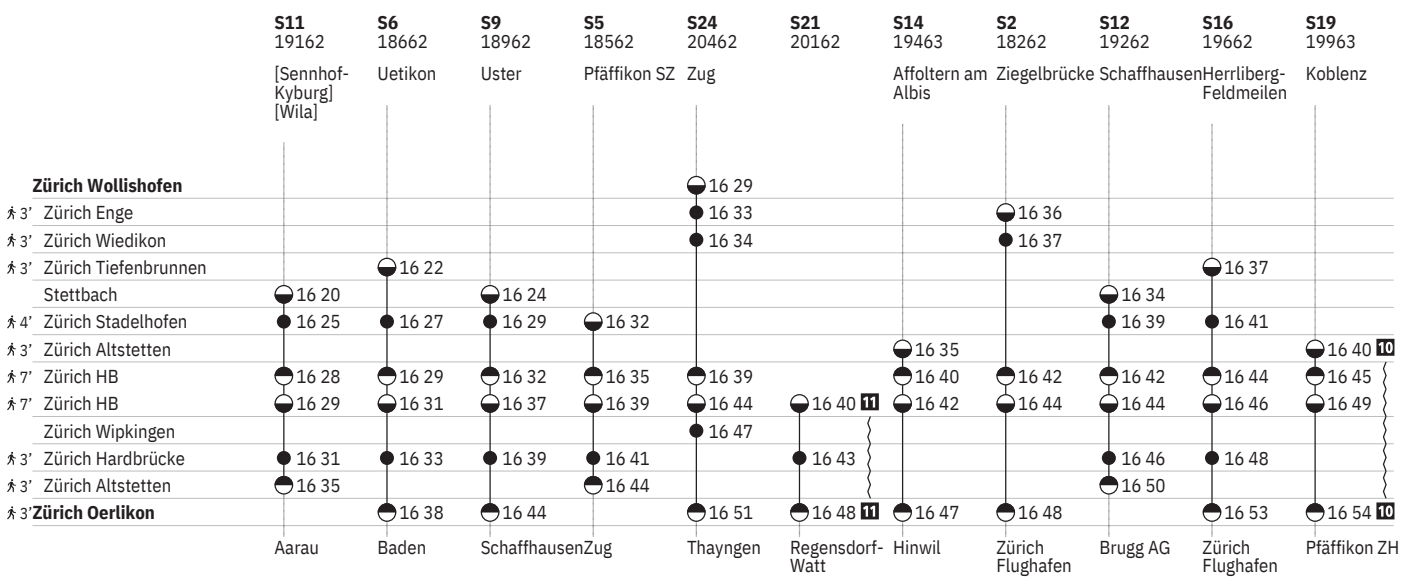

Stand: 29. August 2024

10 ^A ohne 1.5.

801 Innenstädtische SBB-Verbindungen Zürich

Stand: 29. August 2024

10 @ ohne 1.5.

801 Innenstädtische SBB-Verbindungen Zürich

Stand: 29. August 2024

¹⁰ (A) ohne 1.5.

801 Innenstädtische SBB-Verbindungen Zürich

Stand: 29. August 2024

¹⁰ (A) ohne 1.5.

801 Innenstädtische SBB-Verbindungen Zürich

Stand: 29. August 2024

10 (A) ohne 1.5.

801 Innenstädtische SBB-Verbindungen Zürich

Stand: 29. August 2024

¹⁰ (A) ohne 1.5.

801 Innenstädtische SBB-Verbindungen Zürich

Stand: 29. August 2024

10 [Ⓐ] ohne 1.5.

11 [Ⓐ] vom 16.12.–24.12., 6.1.–12.12. ohne 1.5.

801 Innenstädtische SBB-Verbindungen Zürich