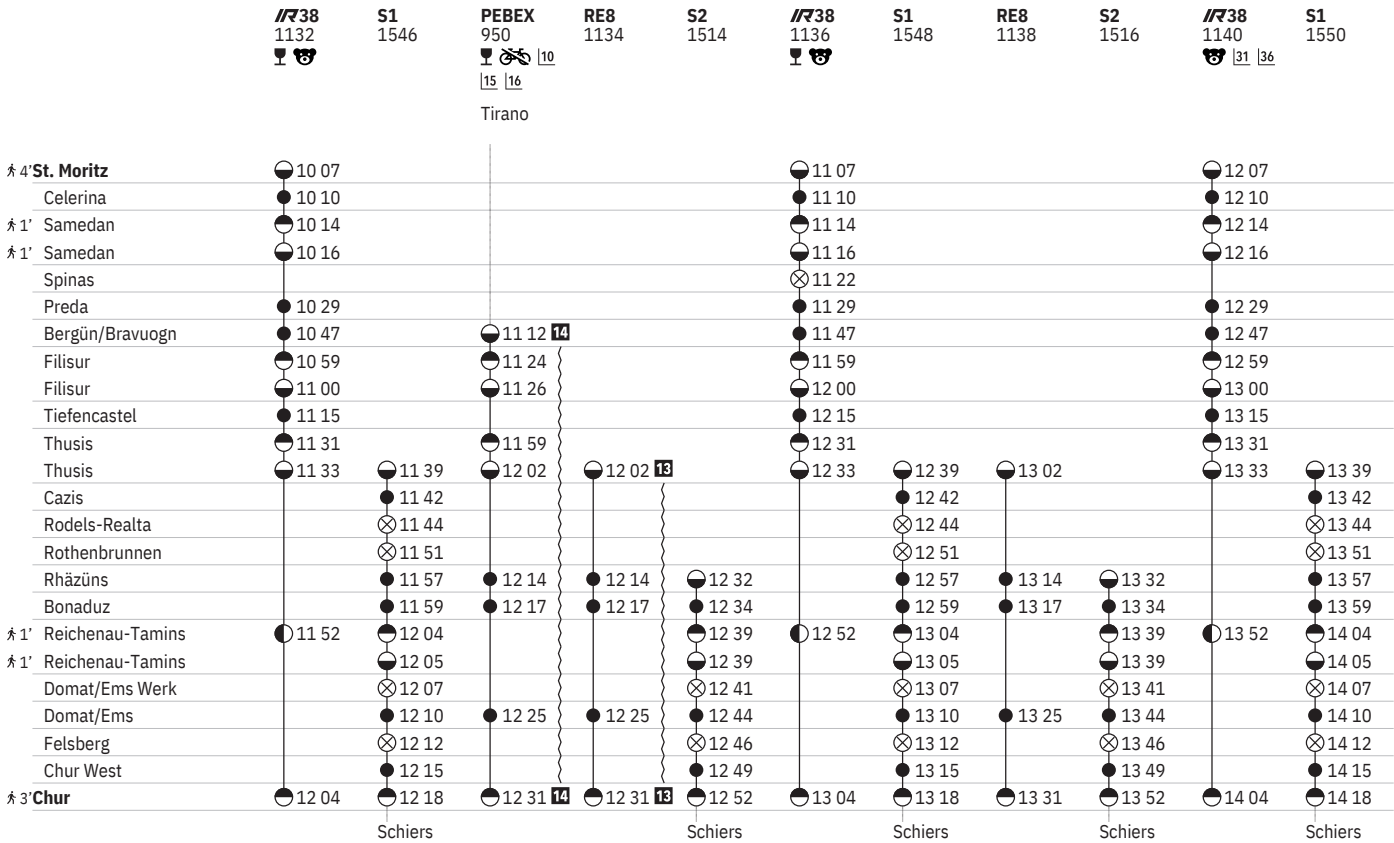

940 St. Moritz - Thusis - Chur

Stand: 27. August 2024