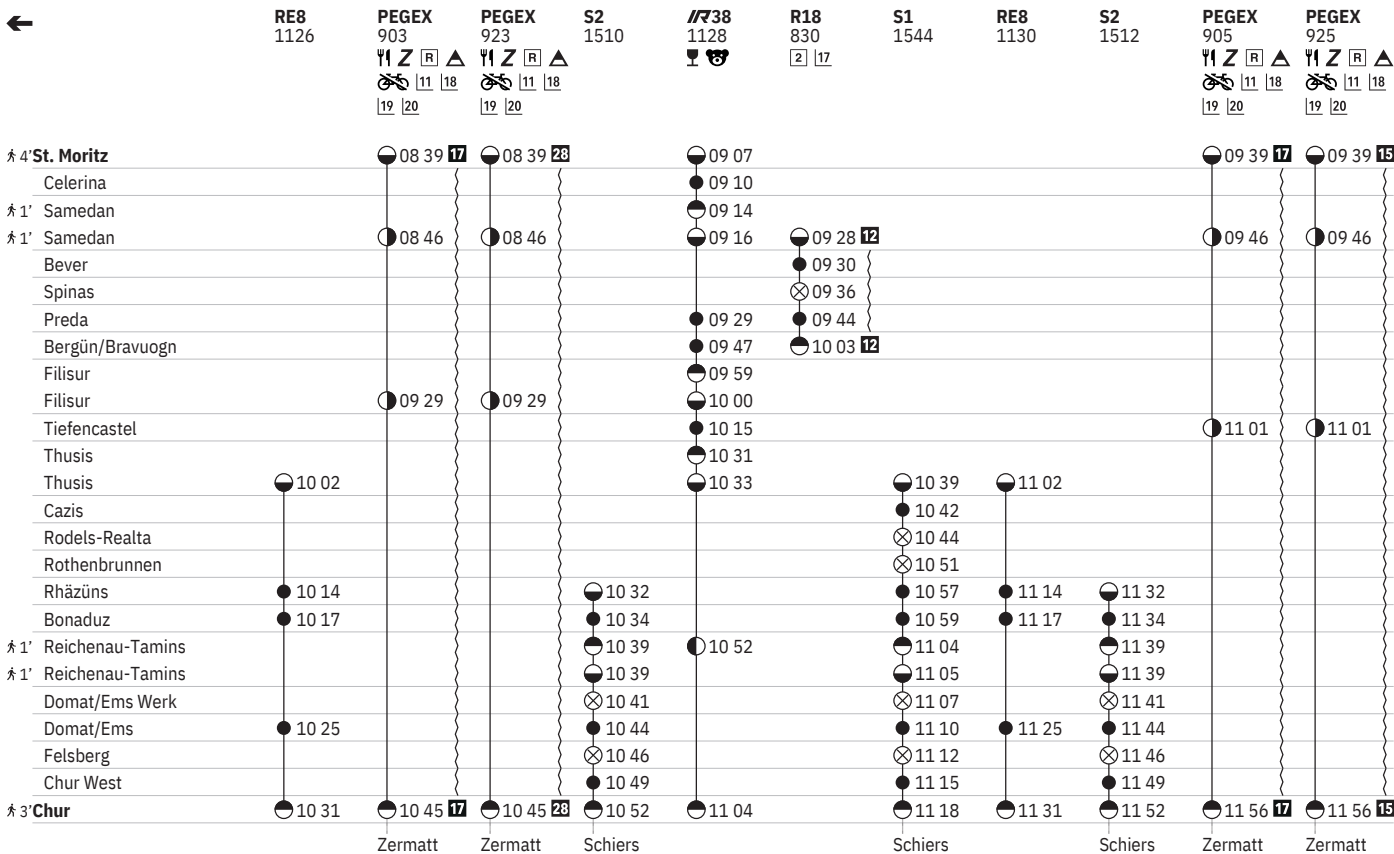

940 St. Moritz - Thusis - Chur

Stand: 27. August 2024