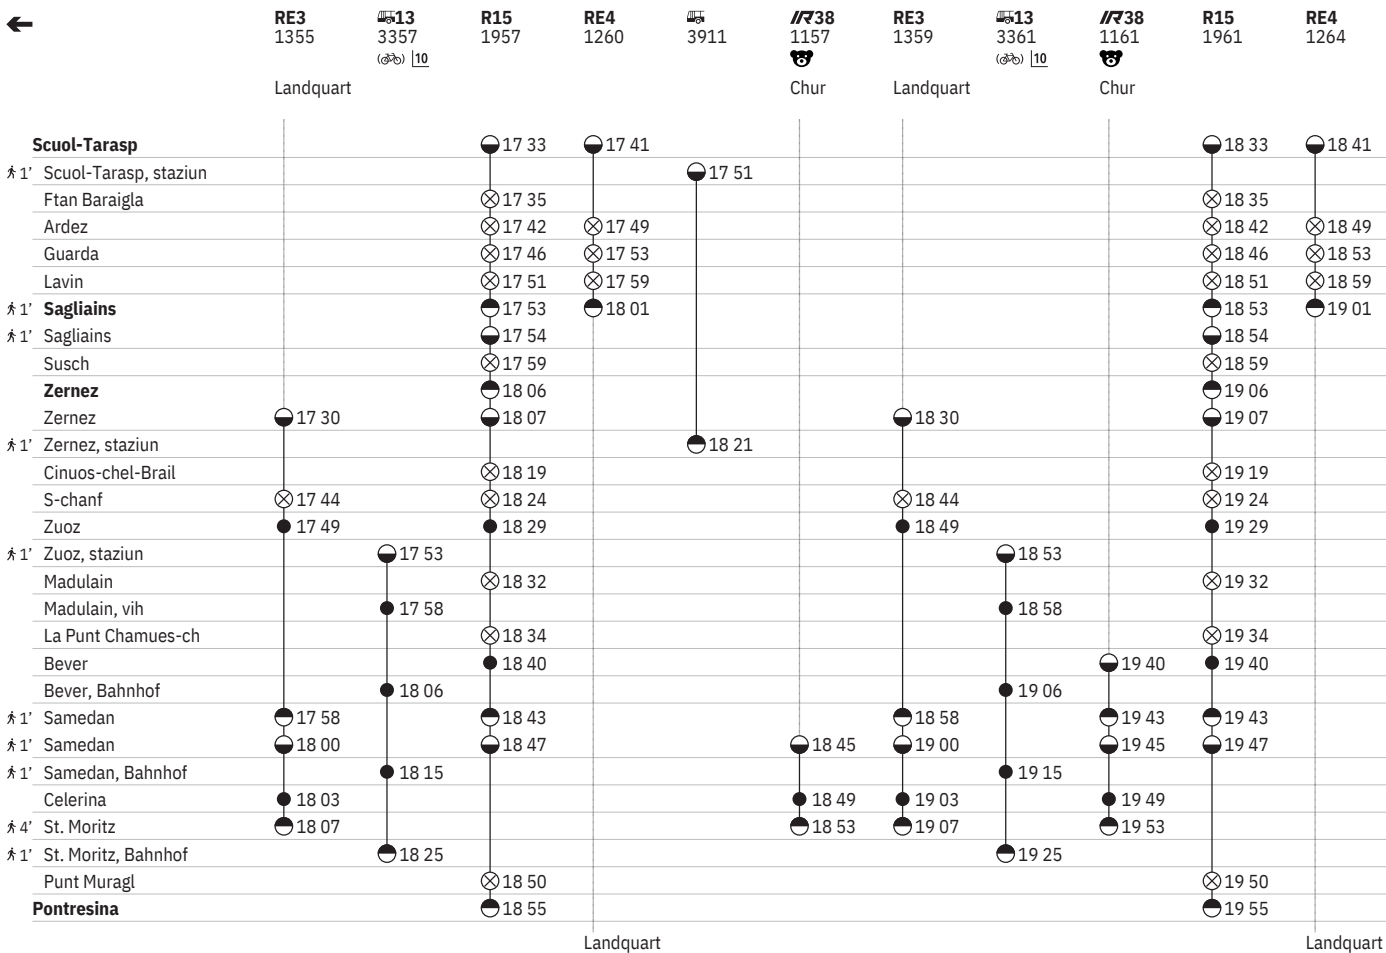

Landquart

Landquart

960 Scuol-Tarasp - Samedan - Pontresina  
 Samedan - St. Moritz  

Stand: 27. August 2024

	 13 3349 <small>(@) 10</small>	R15 1949	RE4 1252	 3907	 R38 1149 	RE3 1351	 13 3353 <small>(@) 10</small>	R15 1953	RE4 1256	 3909	 R38 1153 
					Chur	Landquart					Chur
Scuol-Tarasp		● 15 33	● 15 41					● 16 33	● 16 41		
† 1' Scuol-Tarasp, staziun				● 15 51							● 16 51
Ftan Baraigla		⊗ 15 35						⊗ 16 35			
Ardez		⊗ 15 42	⊗ 15 49					⊗ 16 42	⊗ 16 49		
Guarda		⊗ 15 46	⊗ 15 53					⊗ 16 46	⊗ 16 53		
Lavin		⊗ 15 51	⊗ 15 59					⊗ 16 51	⊗ 16 59		
† 1' Sagliains		● 15 53	● 16 01					● 16 53	● 17 01		
† 1' Sagliains		● 15 54						● 16 54			
Susch		⊗ 15 59						⊗ 16 59			
Zernez		● 16 06						● 17 06			
Zernez		● 16 07				● 16 30		● 17 07			
† 1' Zernez, staziun				● 16 21							● 17 21
Cinuos-chel-Brail		⊗ 16 19						⊗ 17 19			
S-chanf		⊗ 16 24				⊗ 16 44		⊗ 17 24			
Zuoz		● 16 29				● 16 49		● 17 29			
† 1' Zuoz, staziun	● 15 53						● 16 53				
Madulain		⊗ 16 32						⊗ 17 32			
Madulain, vih	● 15 58						● 16 58				
La Punt Chamues-ch		⊗ 16 34						⊗ 17 34			
Bever		● 16 40						● 17 40			
Bever, Bahnhof	● 16 06						● 17 06				
† 1' Samedan		● 16 43				● 16 58		● 17 43			
† 1' Samedan		● 16 47			● 16 45	● 17 00		● 17 47			● 17 45
† 1' Samedan, Bahnhof	● 16 15						● 17 15				
Celerina					● 16 49	● 17 03					● 17 49
† 4' St. Moritz					● 16 53	● 17 07					● 17 53
† 1' St. Moritz, Bahnhof	● 16 25						● 17 25				
Punt Muragl		⊗ 16 50						⊗ 17 50			
Pontresina		● 16 55						● 17 55			

Landquart

Landquart

960 Scuol-Tarasp - Samedan - Pontresina
Samedan - St. Moritz

Stand: 27. August 2024

960 Scuol-Tarasp - Samedan - Pontresina  
 Samedan - St. Moritz  

Stand: 27. August 2024

R38 1177 R15 1977  3377 R15 1981
  
 11 12 14