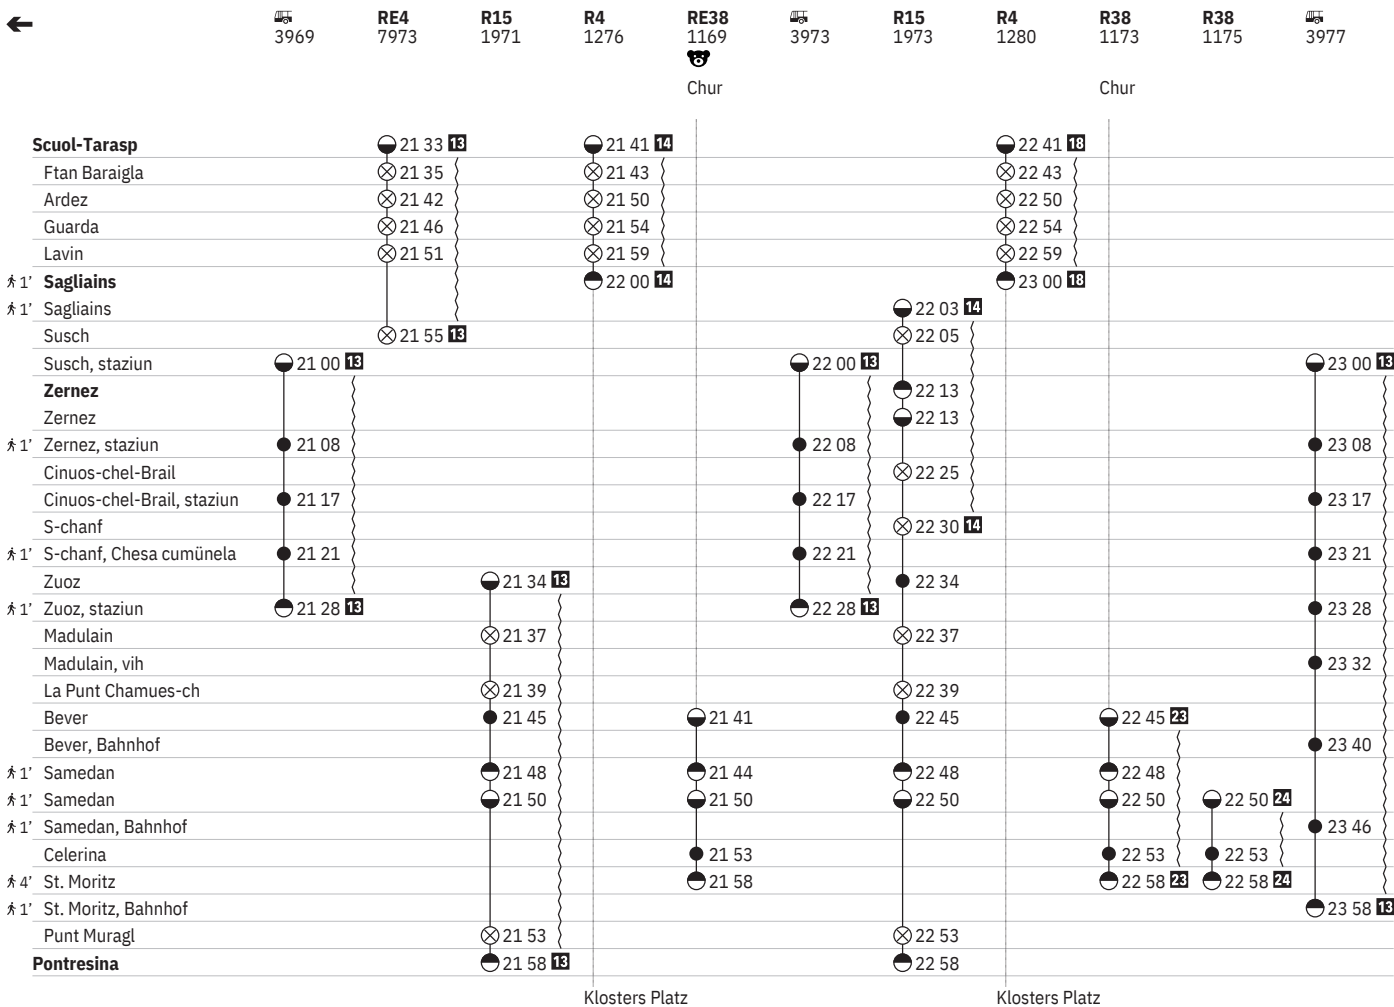

Landquart

Landquart

960 Scuol-Tarasp - Samedan - Pontresina
Samedan - St. Moritz

Stand: 27. August 2024

960 Scuol-Tarasp - Samedan - Pontresina  
 Samedan - St. Moritz  

Stand: 27. August 2024

R38 1177 R15 1977  3377 R15 1981
  
 11 12 14

Chur

960 Pontresina - Samedan - Scuol-Tarasp  
St. Moritz - Samedan 

Stand: 27. August 2024

Zeichenerklärung

- 10**  vom 16.12.–2.5., 18.11.–12.12.
11 ①–⑦ vom 21.12.–2.3.
12 ⑤–⑥
13 ①–④, ⑦ vom 4.5.–30.10. ohne 28.5., 29.5., 8.6., 31.7.
14 ①–⑦ vom 15.12.–3.5., ⑤–⑥ vom 9.5.–1.11., ①–⑦ vom 2.11.–13.12. sowie 28.5., 29.5., 8.6., 31.7.
15 ①–④, ⑦ sowie 18.4., 1.8. ohne 17.4., 28.5., 31.7.
16 ⑤–⑥ sowie 17.4., 28.5., 31.7. ohne 18.4., 1.8.
17 Nacht ①/②–④/⑤, ⑦/① vom 4.5./5.5.–27.11./28.11. ohne 28.5./29.5., 29.5./30.5., 8.6./9.6., 31.7./1.8.
18 ④–⑥ vom 20.12.–28.12., ①–⑦ vom 29.12.–4.1., ⑤–⑦ vom 10.1.–13.12. sowie 17.4., 28.5., 31.7. ohne 18.4., 1.8.
19 Nacht ④/⑤–⑥/⑦ vom 20.12./21.12.–28.12./29.12., Nacht ①/②–⑦/① vom 29.12./30.12.–4.1./5.1., Nacht ⑤/⑥–⑥/⑦ vom 10.1./11.1.–13.12./14.12. sowie 17.4./18.4., 28.5./29.5., 31.7./1.8. ohne 18.4./19.4., 1.8./2.8.
20 Nacht ①/②–⑦/① vom 15.12./16.12.–3.5./4.5., Nacht ⑤/⑥–⑥/⑦ vom 9.5./10.5.–1.11./2.11., Nacht ①/②–⑦/① vom 2.11./3.11.–13.12./14.12. sowie 28.5./29.5., 29.5./30.5., 8.6./9.6., 31.7./1.8.
21 Nacht ①/②–④/⑤, ⑦/① vom 4.5./5.5.–30.10./31.10. ohne 28.5./29.5., 29.5./30.5., 8.6./9.6., 31.7./1.8.
22 ③–⑥ vom 21.12.–28.12., ①, ⑤–⑦ vom 29.12.–11.1., ⑤–⑥ vom 17.1.–1.3. sowie 1.1., 2.1.
23 ①–⑦ vom 15.12.–3.5., ⑤–⑥ vom 9.5.–15.11., ①–⑦ vom 18.11.–13.12. sowie 28.5., 8.6., 31.7.
24 ①–④, ⑦ vom 4.5.–17.11. ohne 28.5., 8.6., 31.7.
10 GRUPPEN: Reservierung obligatorisch
11 Beschränktes Platzangebot
12 Taxi oder Kleinbus
13 Schlittelzug, verkehrt nur bei guten Wetter- und Pistenverhältnissen. Auskunft +41 81 288 52 74
14 Reservation +41 81 833 11 12 mind. 1h vor Abfahrt Susch, staziun