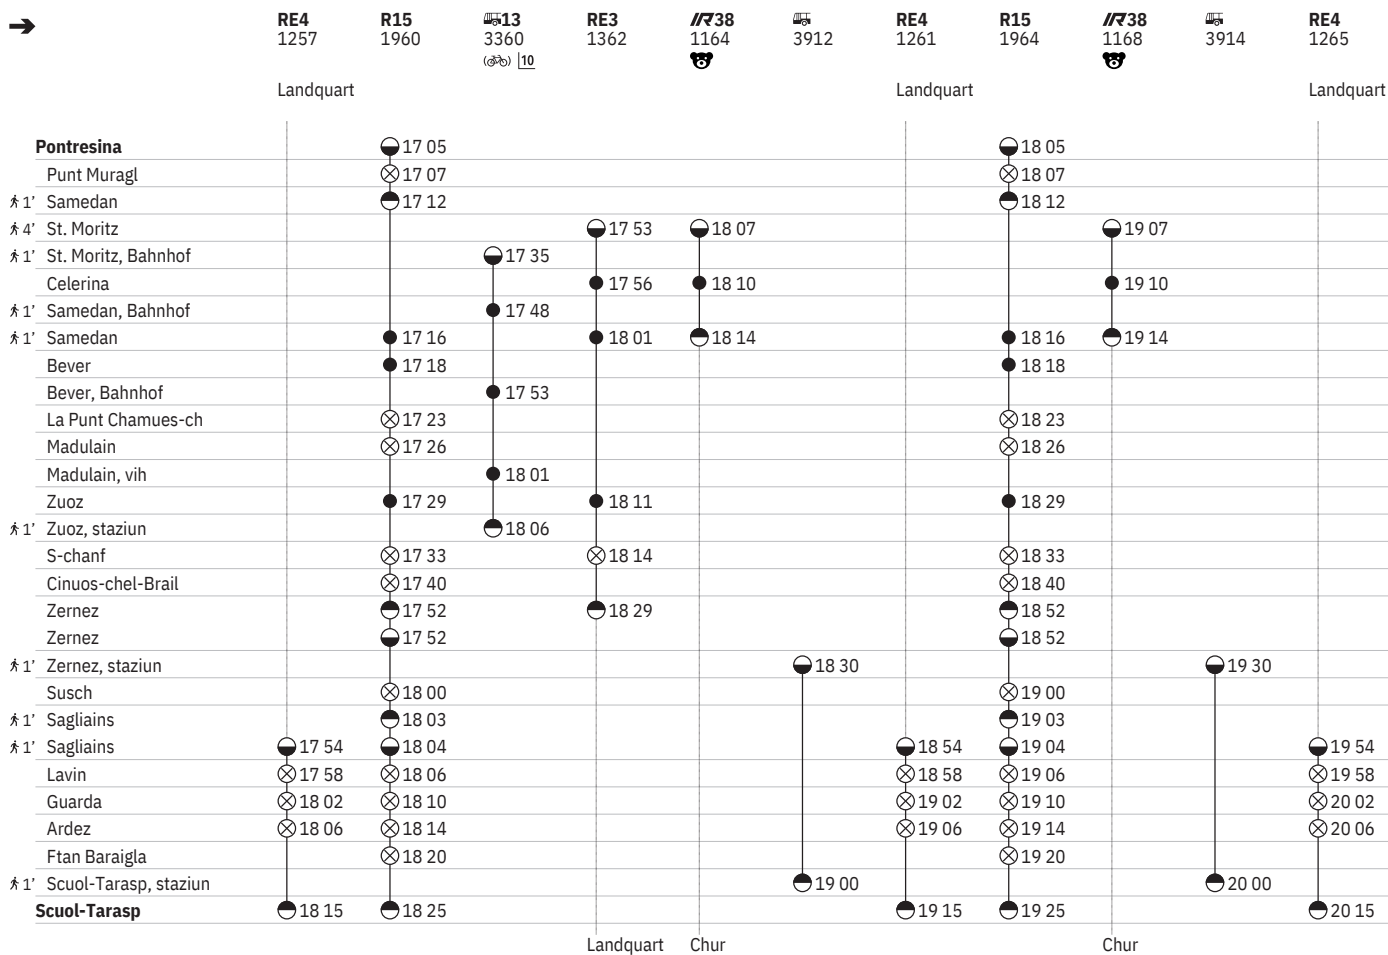

960 Pontresina - Samedan - Scuol-Tarasp
 St. Moritz - Samedan

Stand: 27. August 2024

	RE4 1241	R15 1944	13 3344 <small>()</small> 10	RE3 1346	RE3 1148 	RE4 1245	R15 1948	13 3348 <small>()</small> 10	RE3 1350	RE3 1152 	RE4 1249
	Landquart			Landquart			Landquart				
Pontresina		● 13 05					● 14 05				
Punt Muragl		⊗ 13 07					⊗ 14 07				
† 1' Samedan		● 13 12					● 14 12				
† 4' St. Moritz				● 13 53	● 14 07				● 14 53	● 15 07	
† 1' St. Moritz, Bahnhof			● 13 35					● 14 35			
Celerina				● 13 56	● 14 10				● 14 56	● 15 10	
† 1' Samedan, Bahnhof			● 13 48					● 14 48			
† 1' Samedan		● 13 16		● 14 01	● 14 14		● 14 16		● 15 01	● 15 14	
Bever		● 13 18					● 14 18				
Bever, Bahnhof			● 13 53					● 14 53			
La Punt Chamues-ch		⊗ 13 23					⊗ 14 23				
Madulain		⊗ 13 26					⊗ 14 26				
Madulain, vih			● 14 01					● 15 01			
Zuoz		● 13 29		● 14 11			● 14 29		● 15 11		
† 1' Zuoz, staziun			● 14 06					● 15 06			
S-chanf		⊗ 13 33		⊗ 14 14			⊗ 14 33		⊗ 15 14		
Cinuos-chel-Brail		⊗ 13 40					⊗ 14 40				
Zernez		● 13 52		● 14 29			● 14 52		● 15 29		
Zernez		● 13 52					● 14 52				
Susch		⊗ 14 00					⊗ 15 00				
† 1' Sagliains		● 14 03					● 15 03				
† 1' Sagliains	● 13 54	● 14 04				● 14 54	● 15 04				● 15 54
Lavin	⊗ 13 58	⊗ 14 06				⊗ 14 58	⊗ 15 06				⊗ 15 58
Guarda	⊗ 14 02	⊗ 14 10				⊗ 15 02	⊗ 15 10				⊗ 16 02
Ardez	⊗ 14 06	⊗ 14 14				⊗ 15 06	⊗ 15 14				⊗ 16 06
Ftan Baraigla		⊗ 14 20					⊗ 15 20				
Scuol-Tarasp	● 14 15	● 14 25				● 15 15	● 15 25				● 16 15
				Landquart	Chur				Landquart	Chur	

960 Pontresina - Samedan - Scuol-Tarasp  
 St. Moritz - Samedan  

Stand: 27. August 2024

960 Pontresina - Samedan - Scuol-Tarasp
 St. Moritz - Samedan

Stand: 27. August 2024

960 Pontresina - Samedan - Scuol-Tarasp  
 St. Moritz - Samedan  