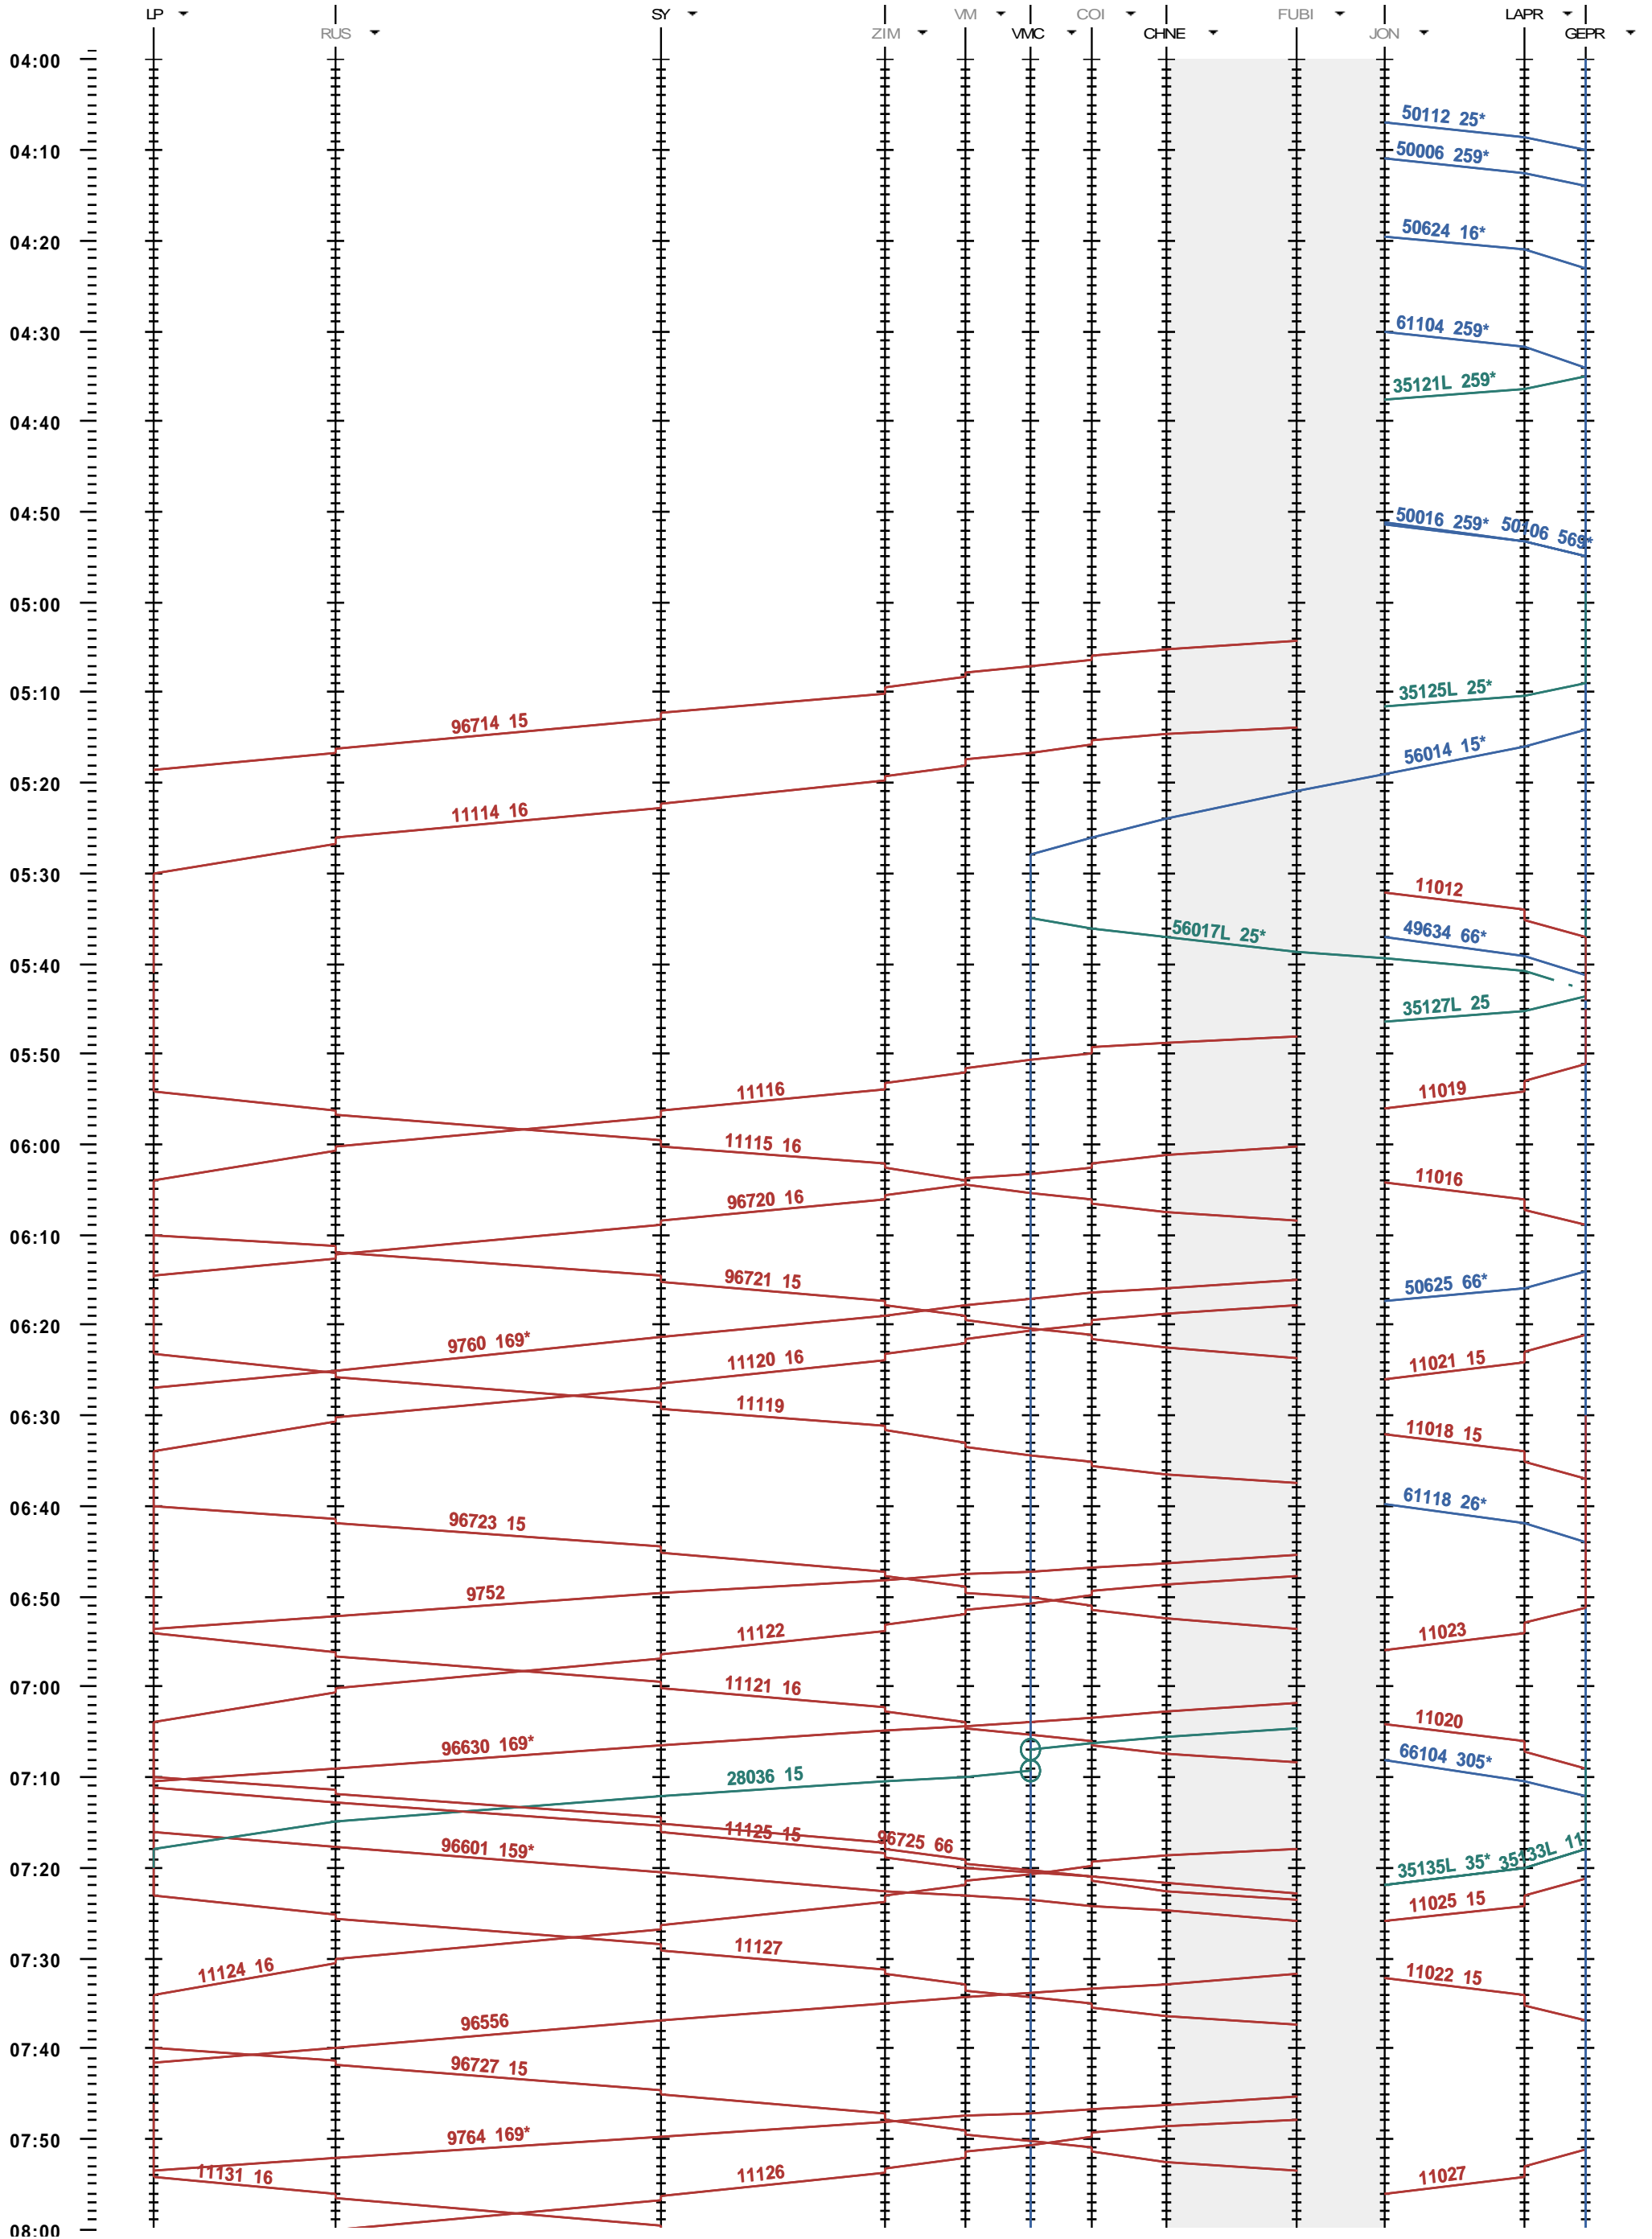

102 - La Plaine - Genève La Praille

Période d'horaire 2013 (09.12.2012 - 14.12.2013)  
 Update 1.0  
 Valable dès le 09.12.2012

102 - La Plaine - Genève La Praille

Période d'horaire 2013 (09.12.2012 - 14.12.2013)  
 Update 1.0  
 Valable dès le 09.12.2012