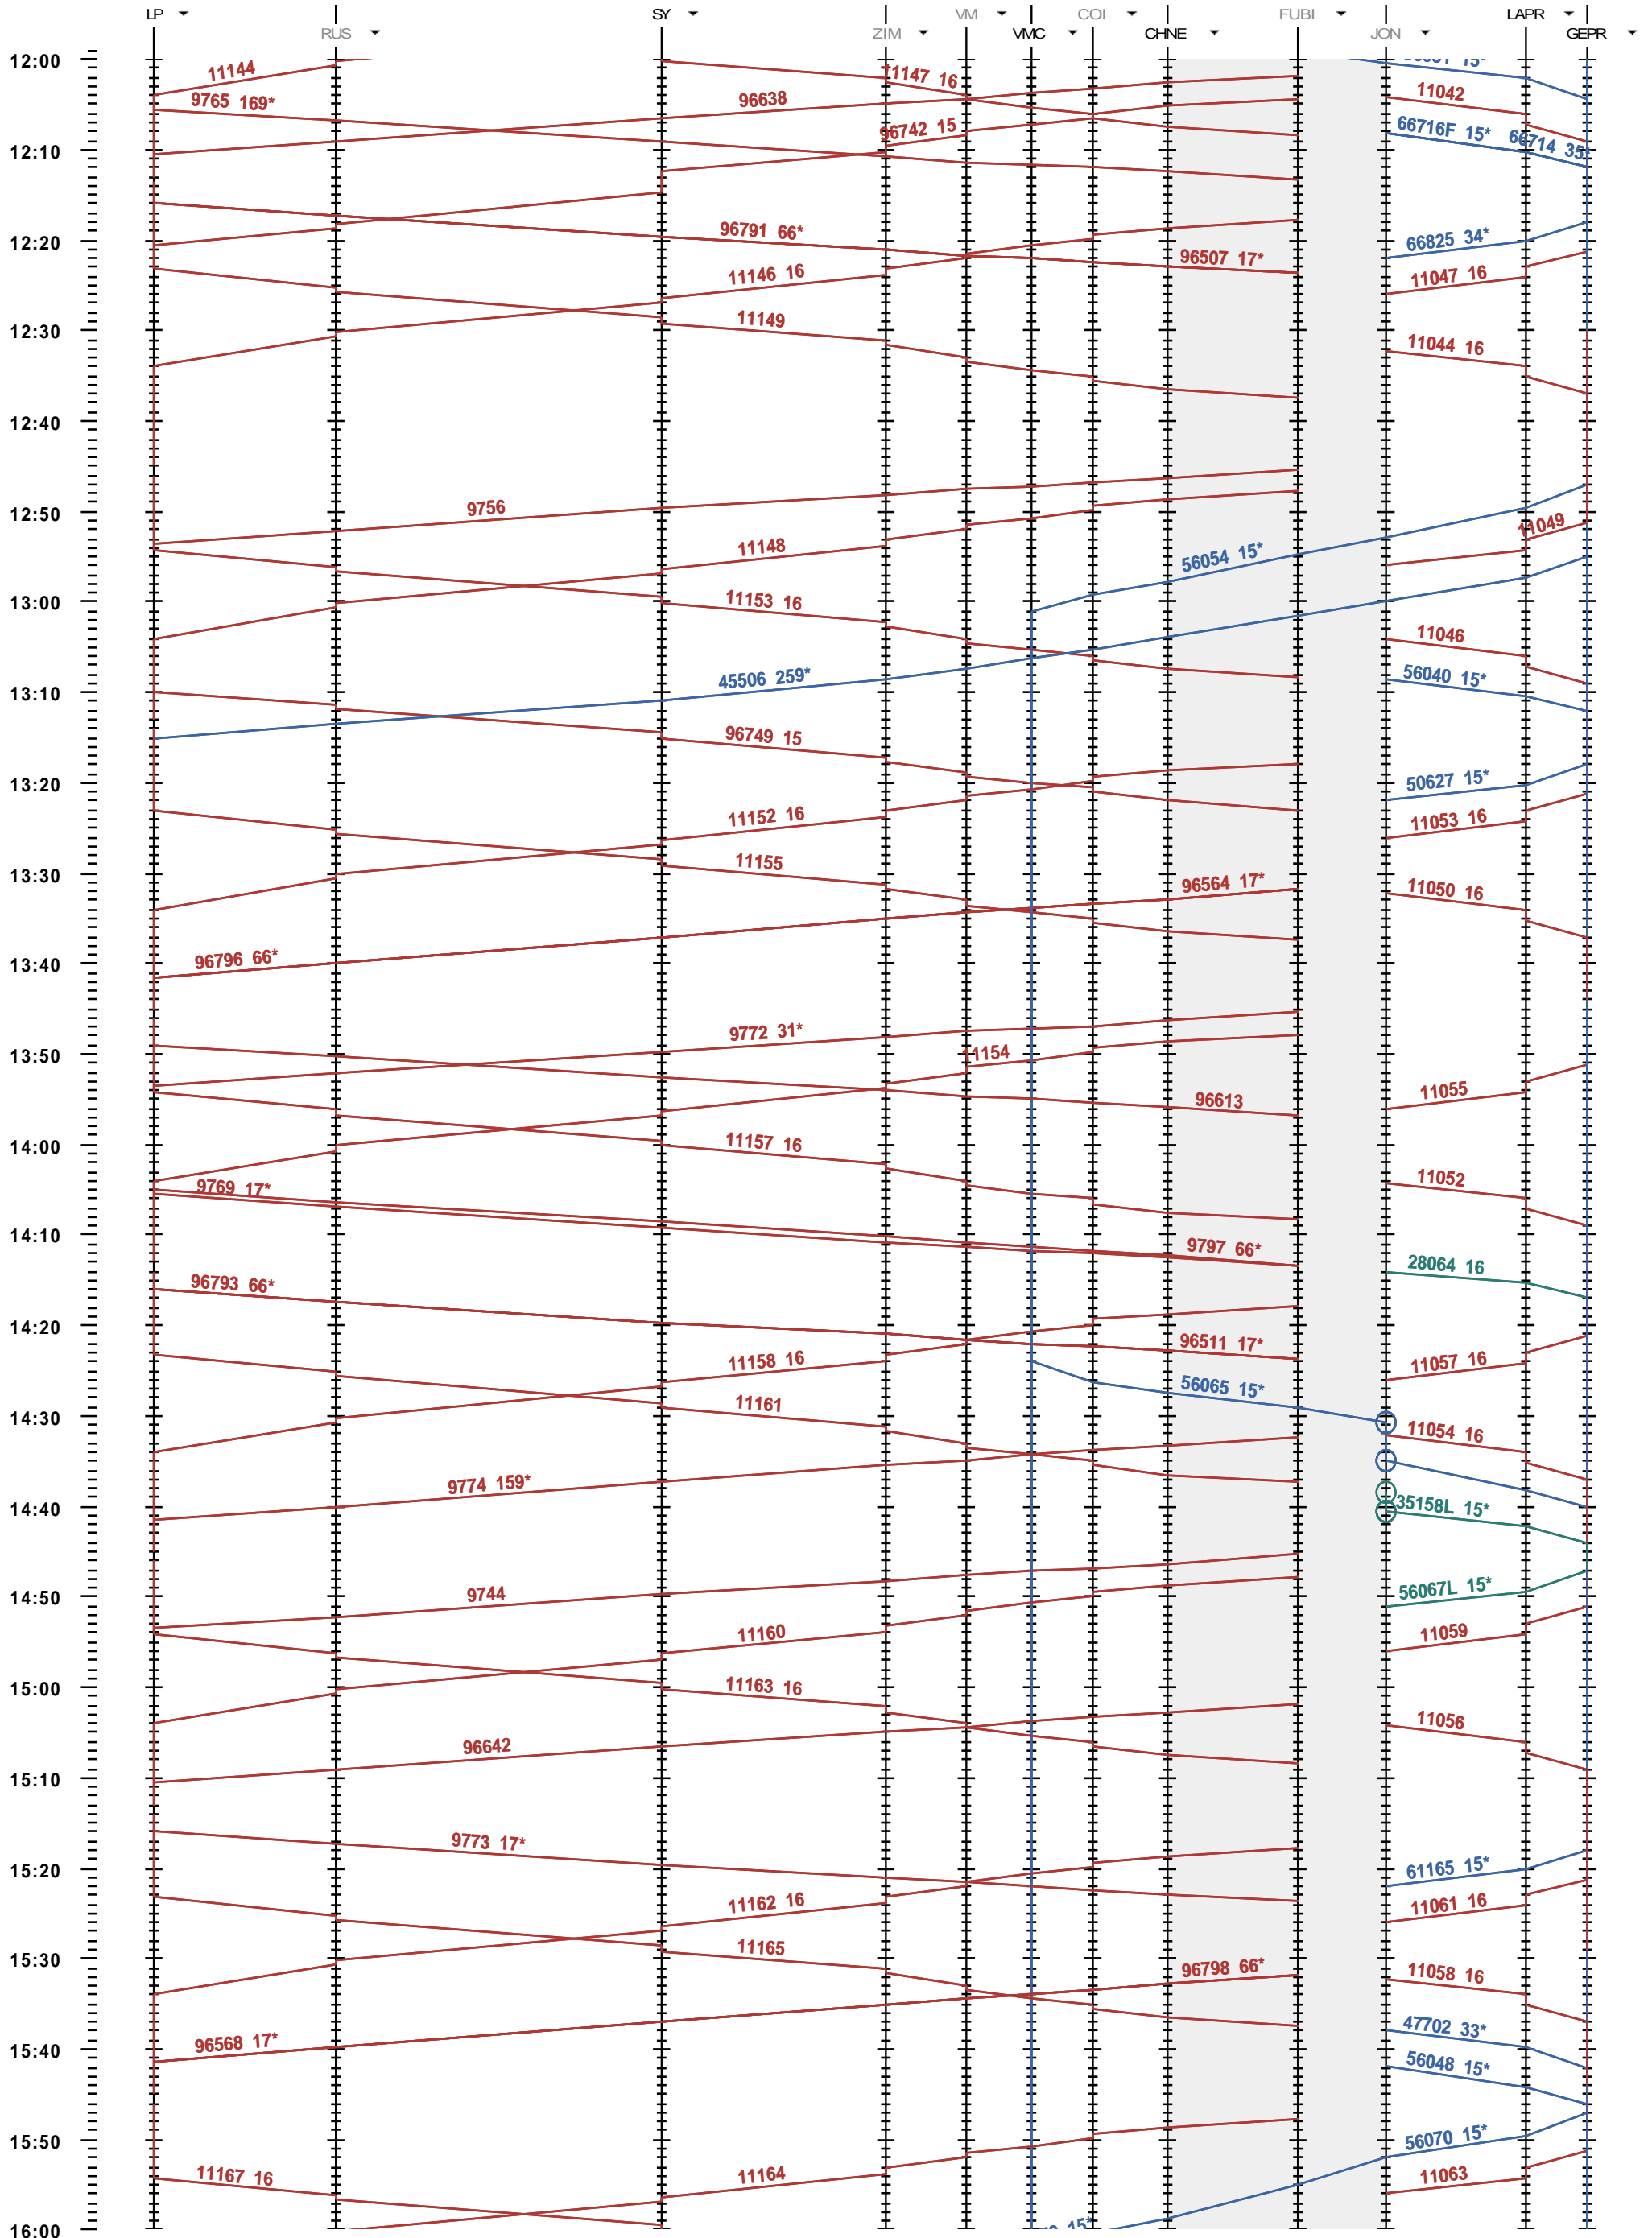

102 - La Plaine - Genève La Praille

Période d'horaire 2013 (09.12.2012 - 14.12.2013)  
 Update 1.0  
 Valable dès le 09.12.2012

102 - La Plaine - Genève La Praille

Période d'horaire 2013 (09.12.2012 - 14.12.2013)  
 Update 1.0  
 Valable dès le 09.12.2012