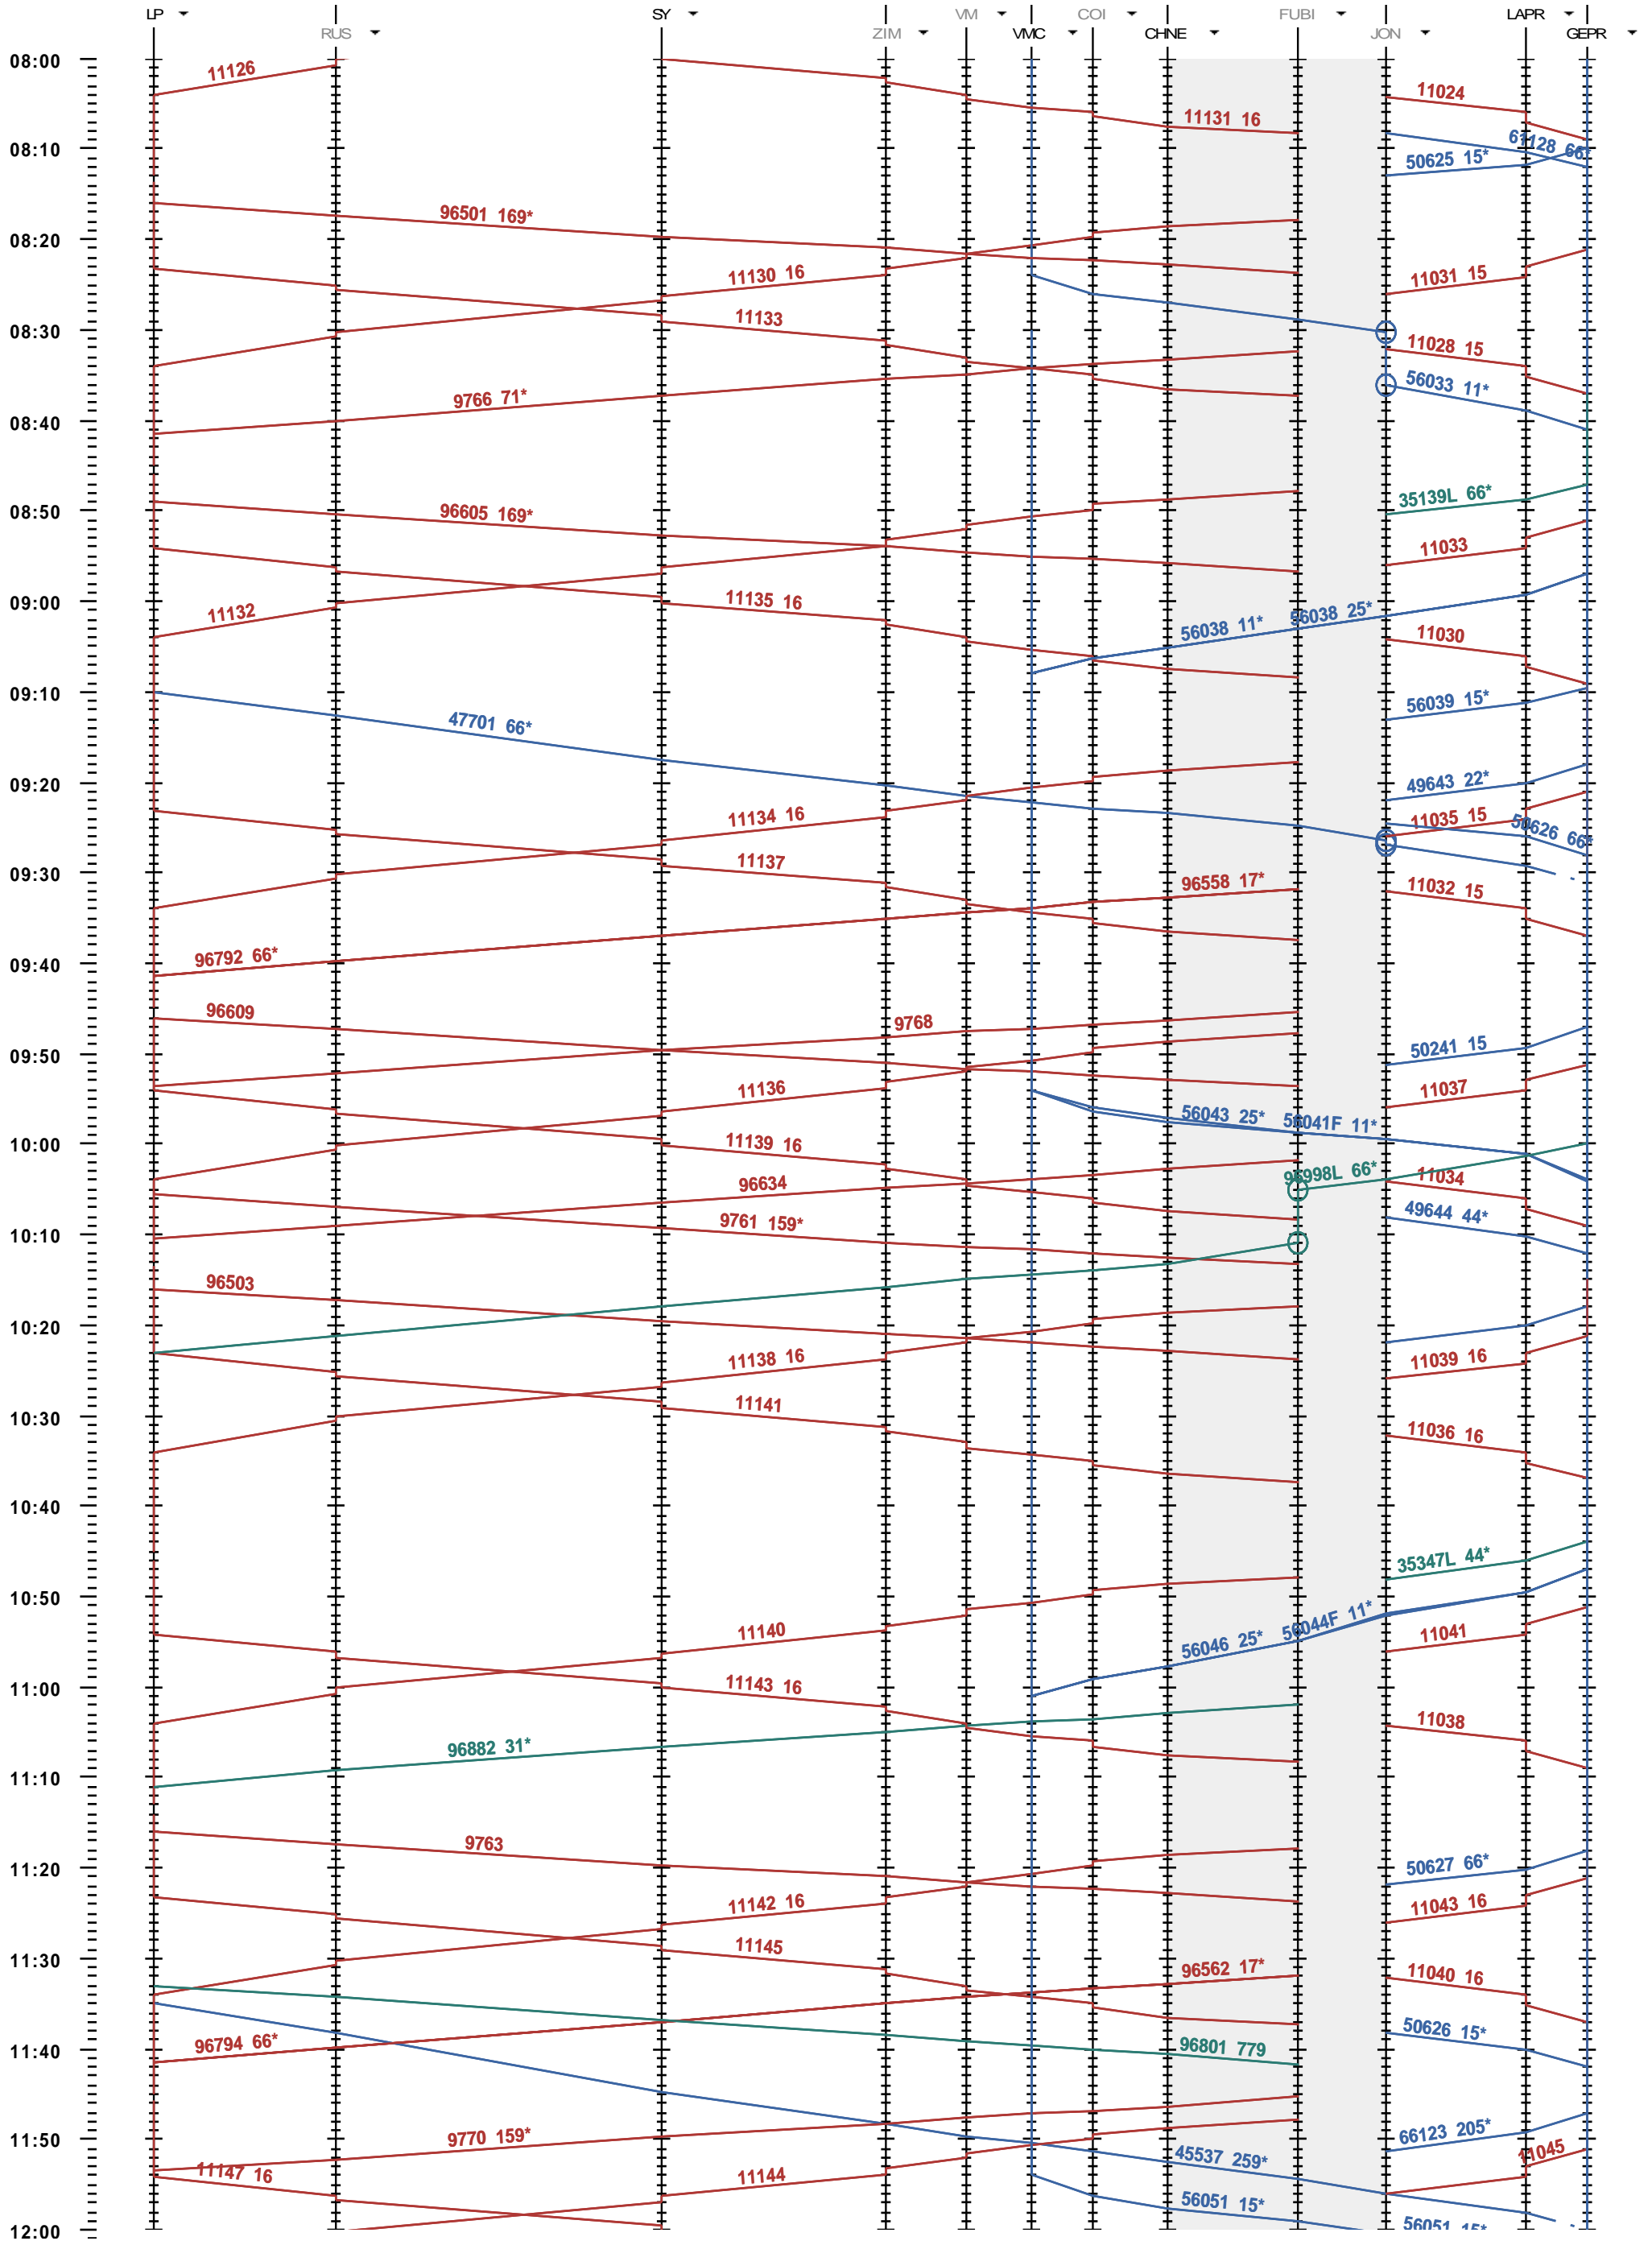

102 - La Plaine - Genève La Praille

Période d'horaire 2013 (09.12.2012 - 14.12.2013)  
 Update 1.0  
 Valable dès le 09.12.2012

102 - La Plaine - Genève La Praille

Période d'horaire 2013 (09.12.2012 - 14.12.2013)  
 Update 1.0  
 Valable dès le 09.12.2012