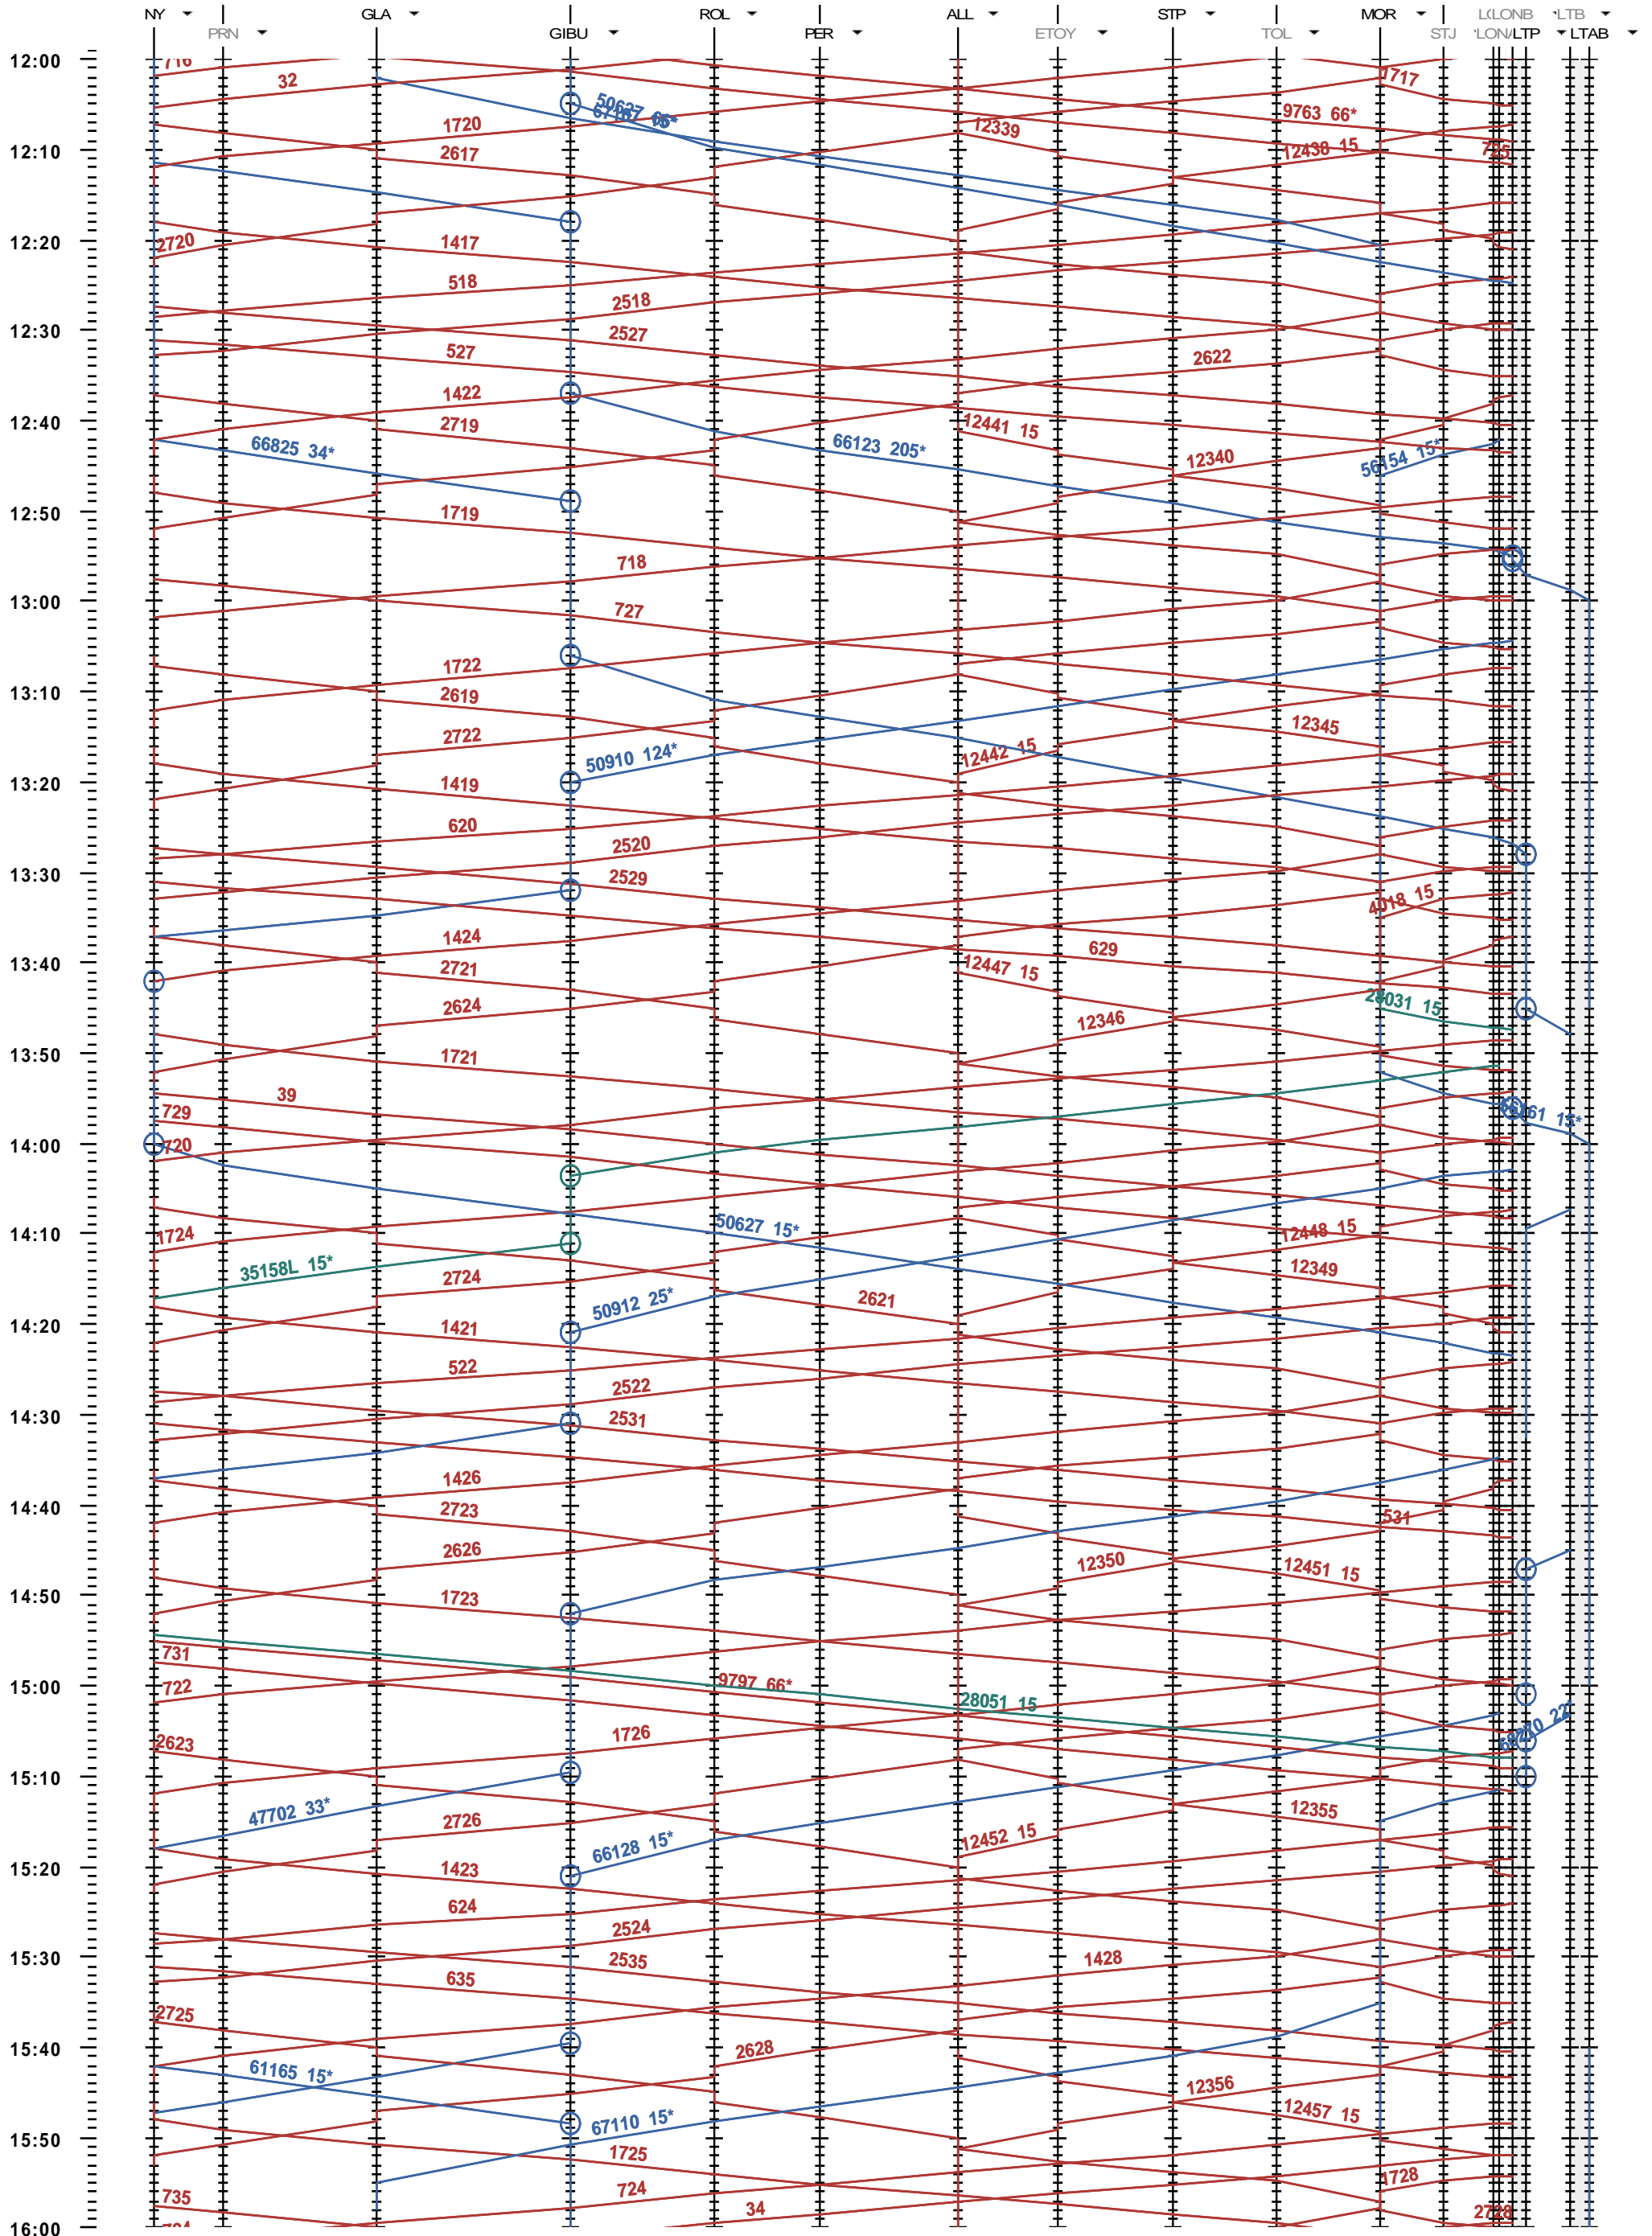

114 - Nyon - Lausanne-triage

Période d'horaire 2013 (09.12.2012 - 14.12.2013)
 Update 1.0
 Valable dès le 09.12.2012

114 - Nyon - Lausanne-triage

Période d'horaire 2013 (09.12.2012 - 14.12.2013)
 Update 1.0
 Valable dès le 09.12.2012