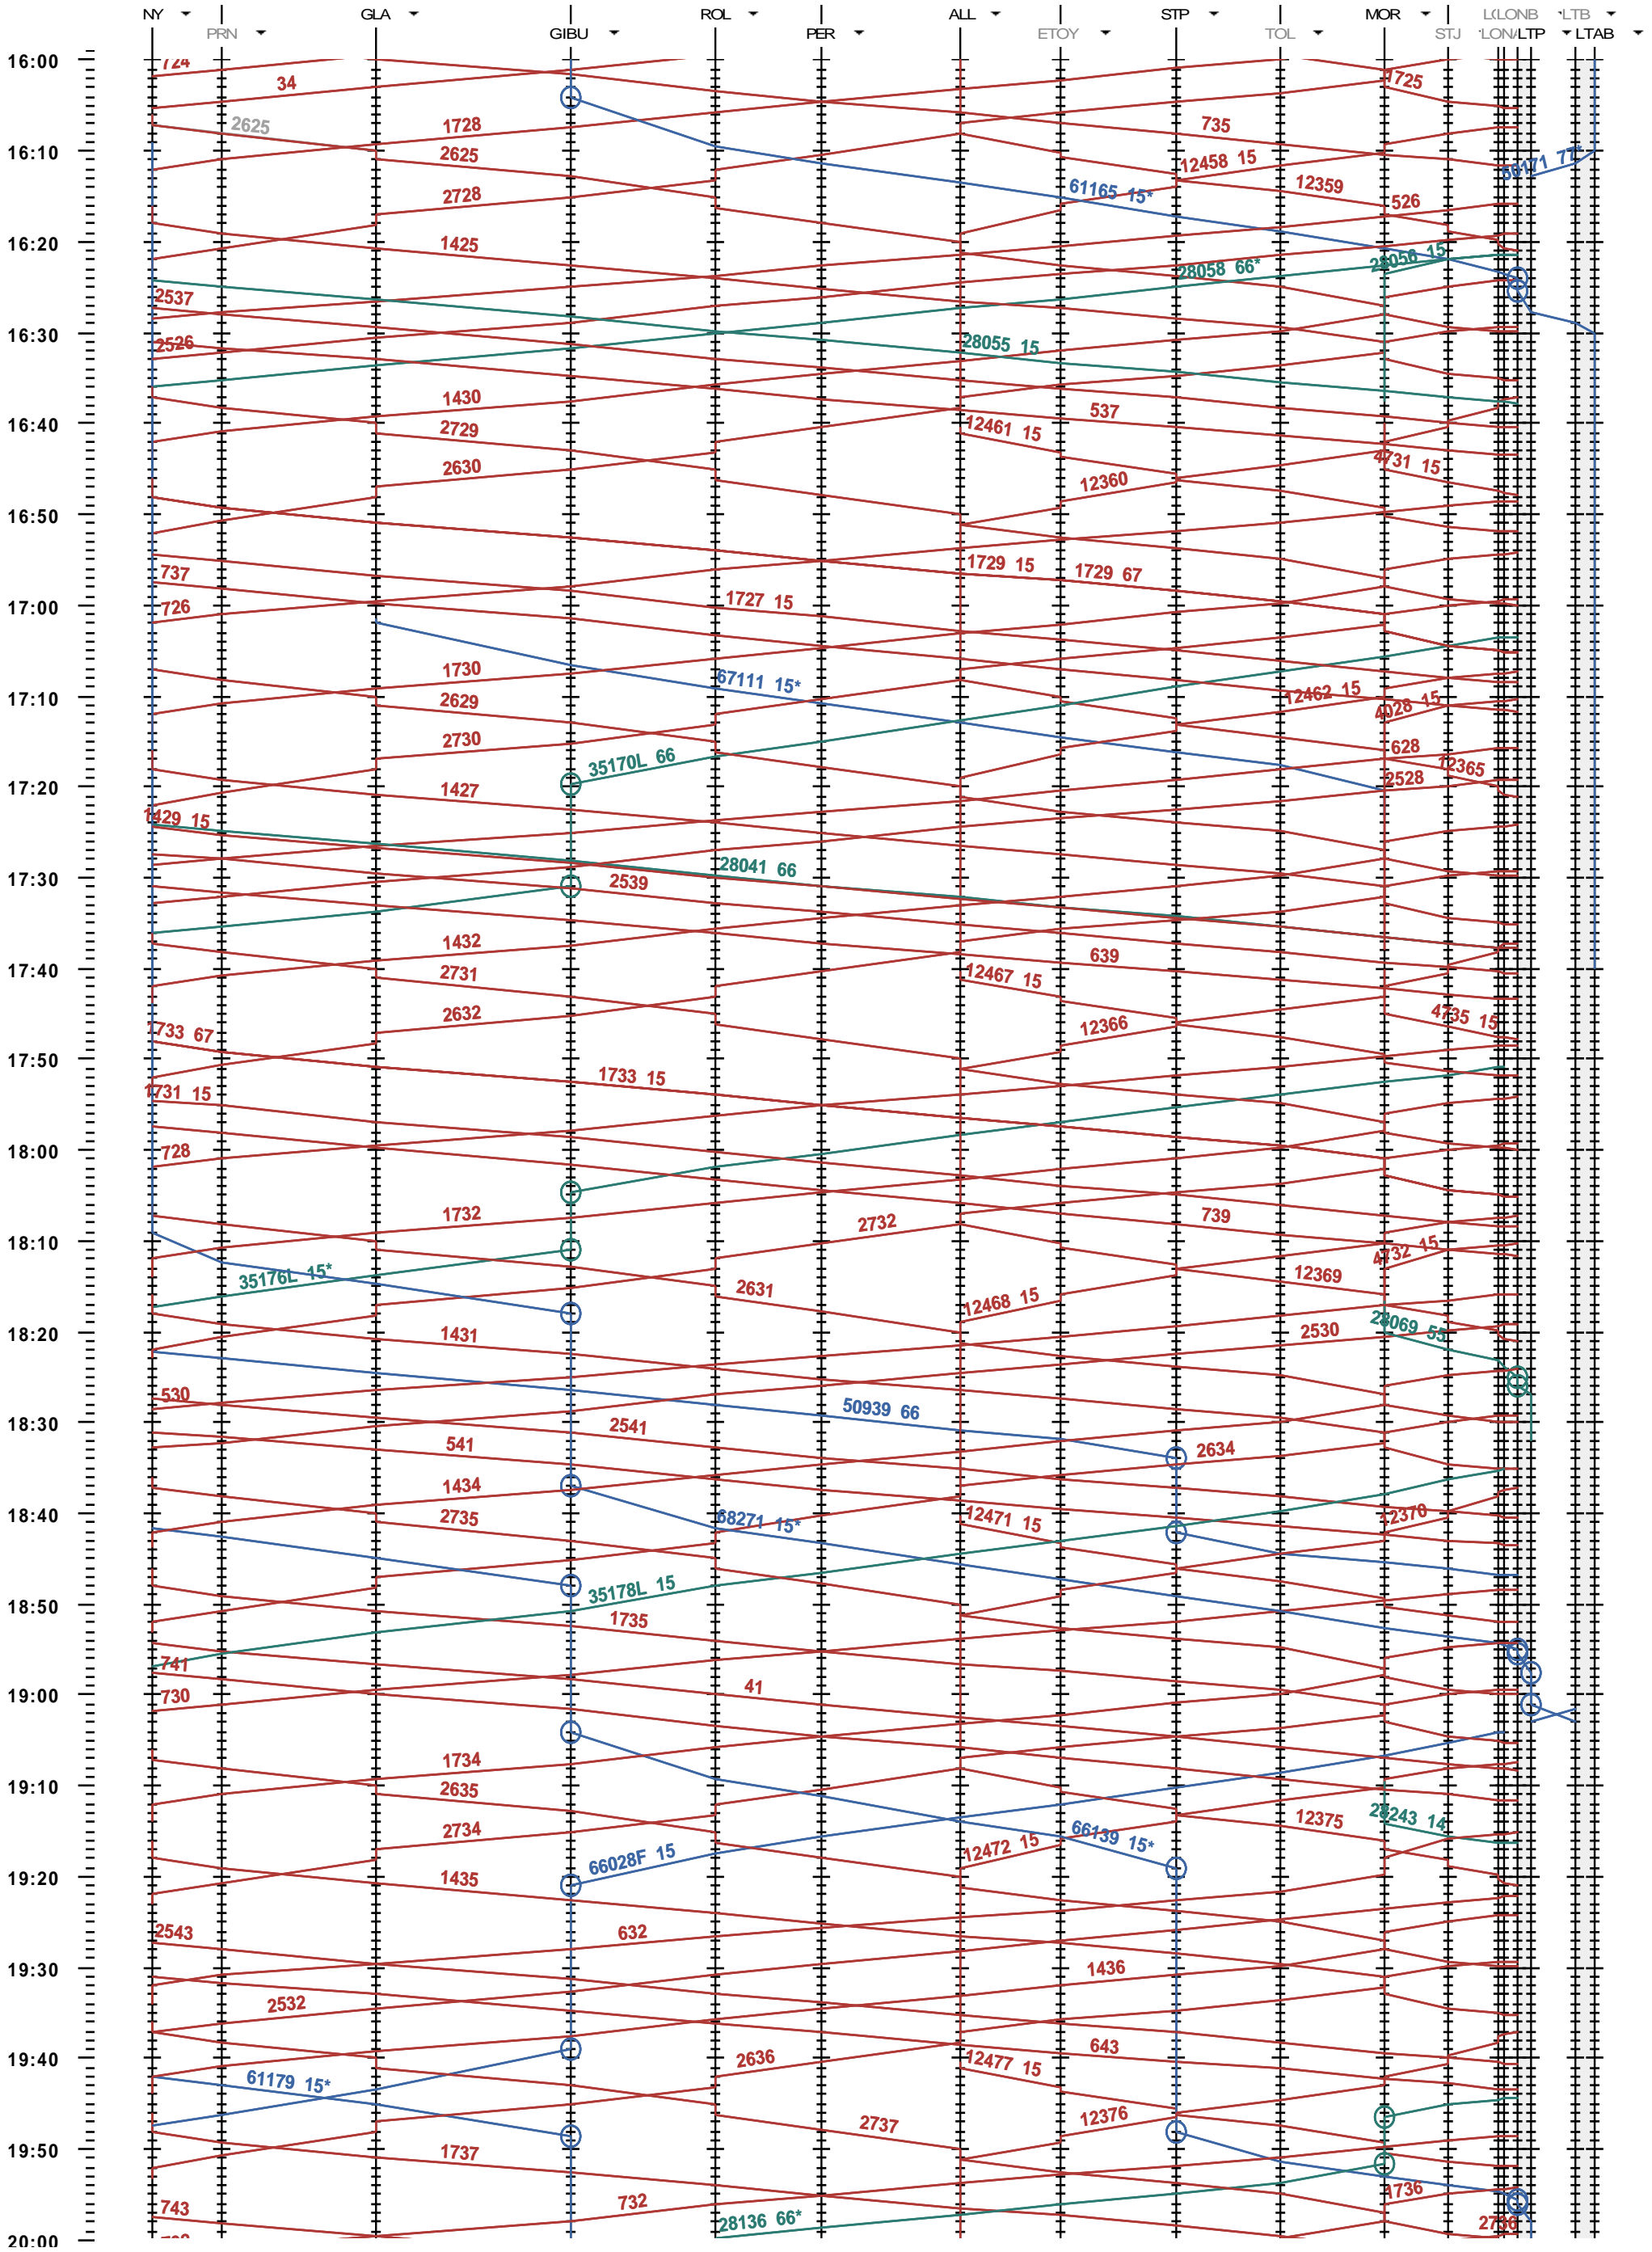

114 - Nyon - Lausanne-triage

Période d'horaire 2013 (09.12.2012 - 14.12.2013)
 Update 1.0
 Valable dès le 09.12.2012

114 - Nyon - Lausanne-triage

Période d'horaire 2013 (09.12.2012 - 14.12.2013)
 Update 1.0
 Valable dès le 09.12.2012