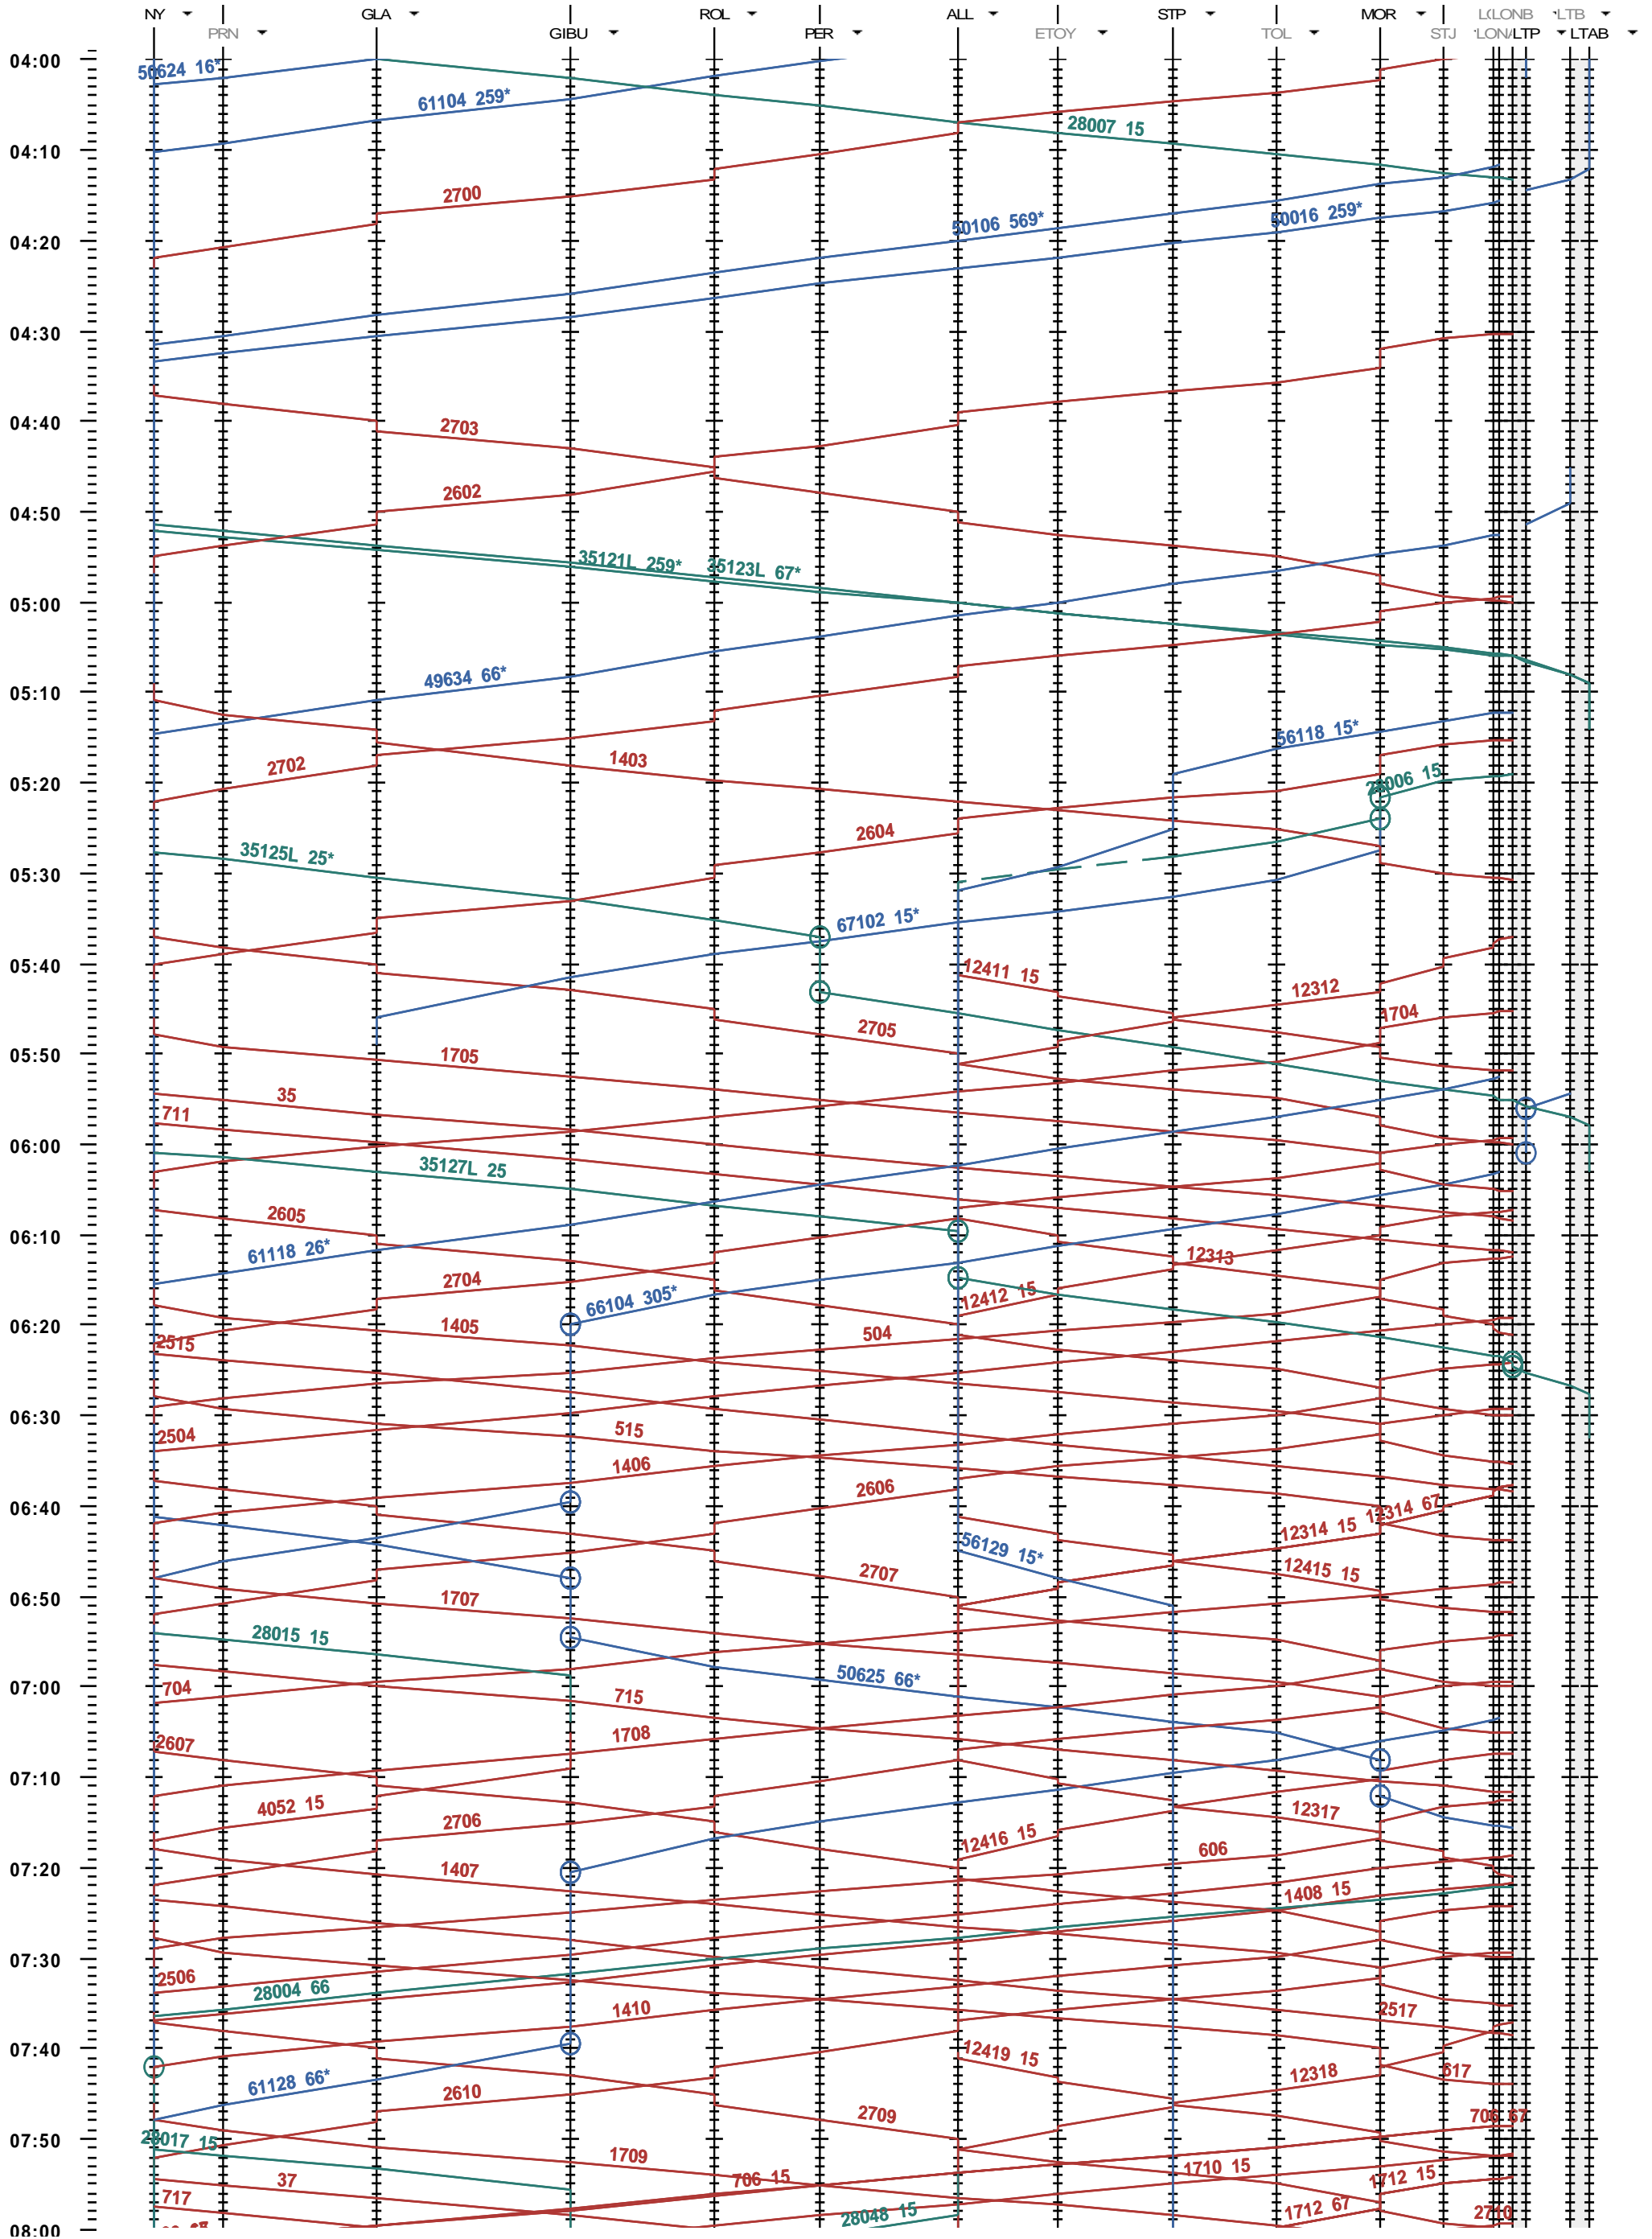

114 - Nyon - Lausanne-triage

Période d'horaire 2013 (09.12.2012 - 14.12.2013)
 Update 1.0
 Valable dès le 09.12.2012

114 - Nyon - Lausanne-triage

Période d'horaire 2013 (09.12.2012 - 14.12.2013)
 Update 1.0
 Valable dès le 09.12.2012