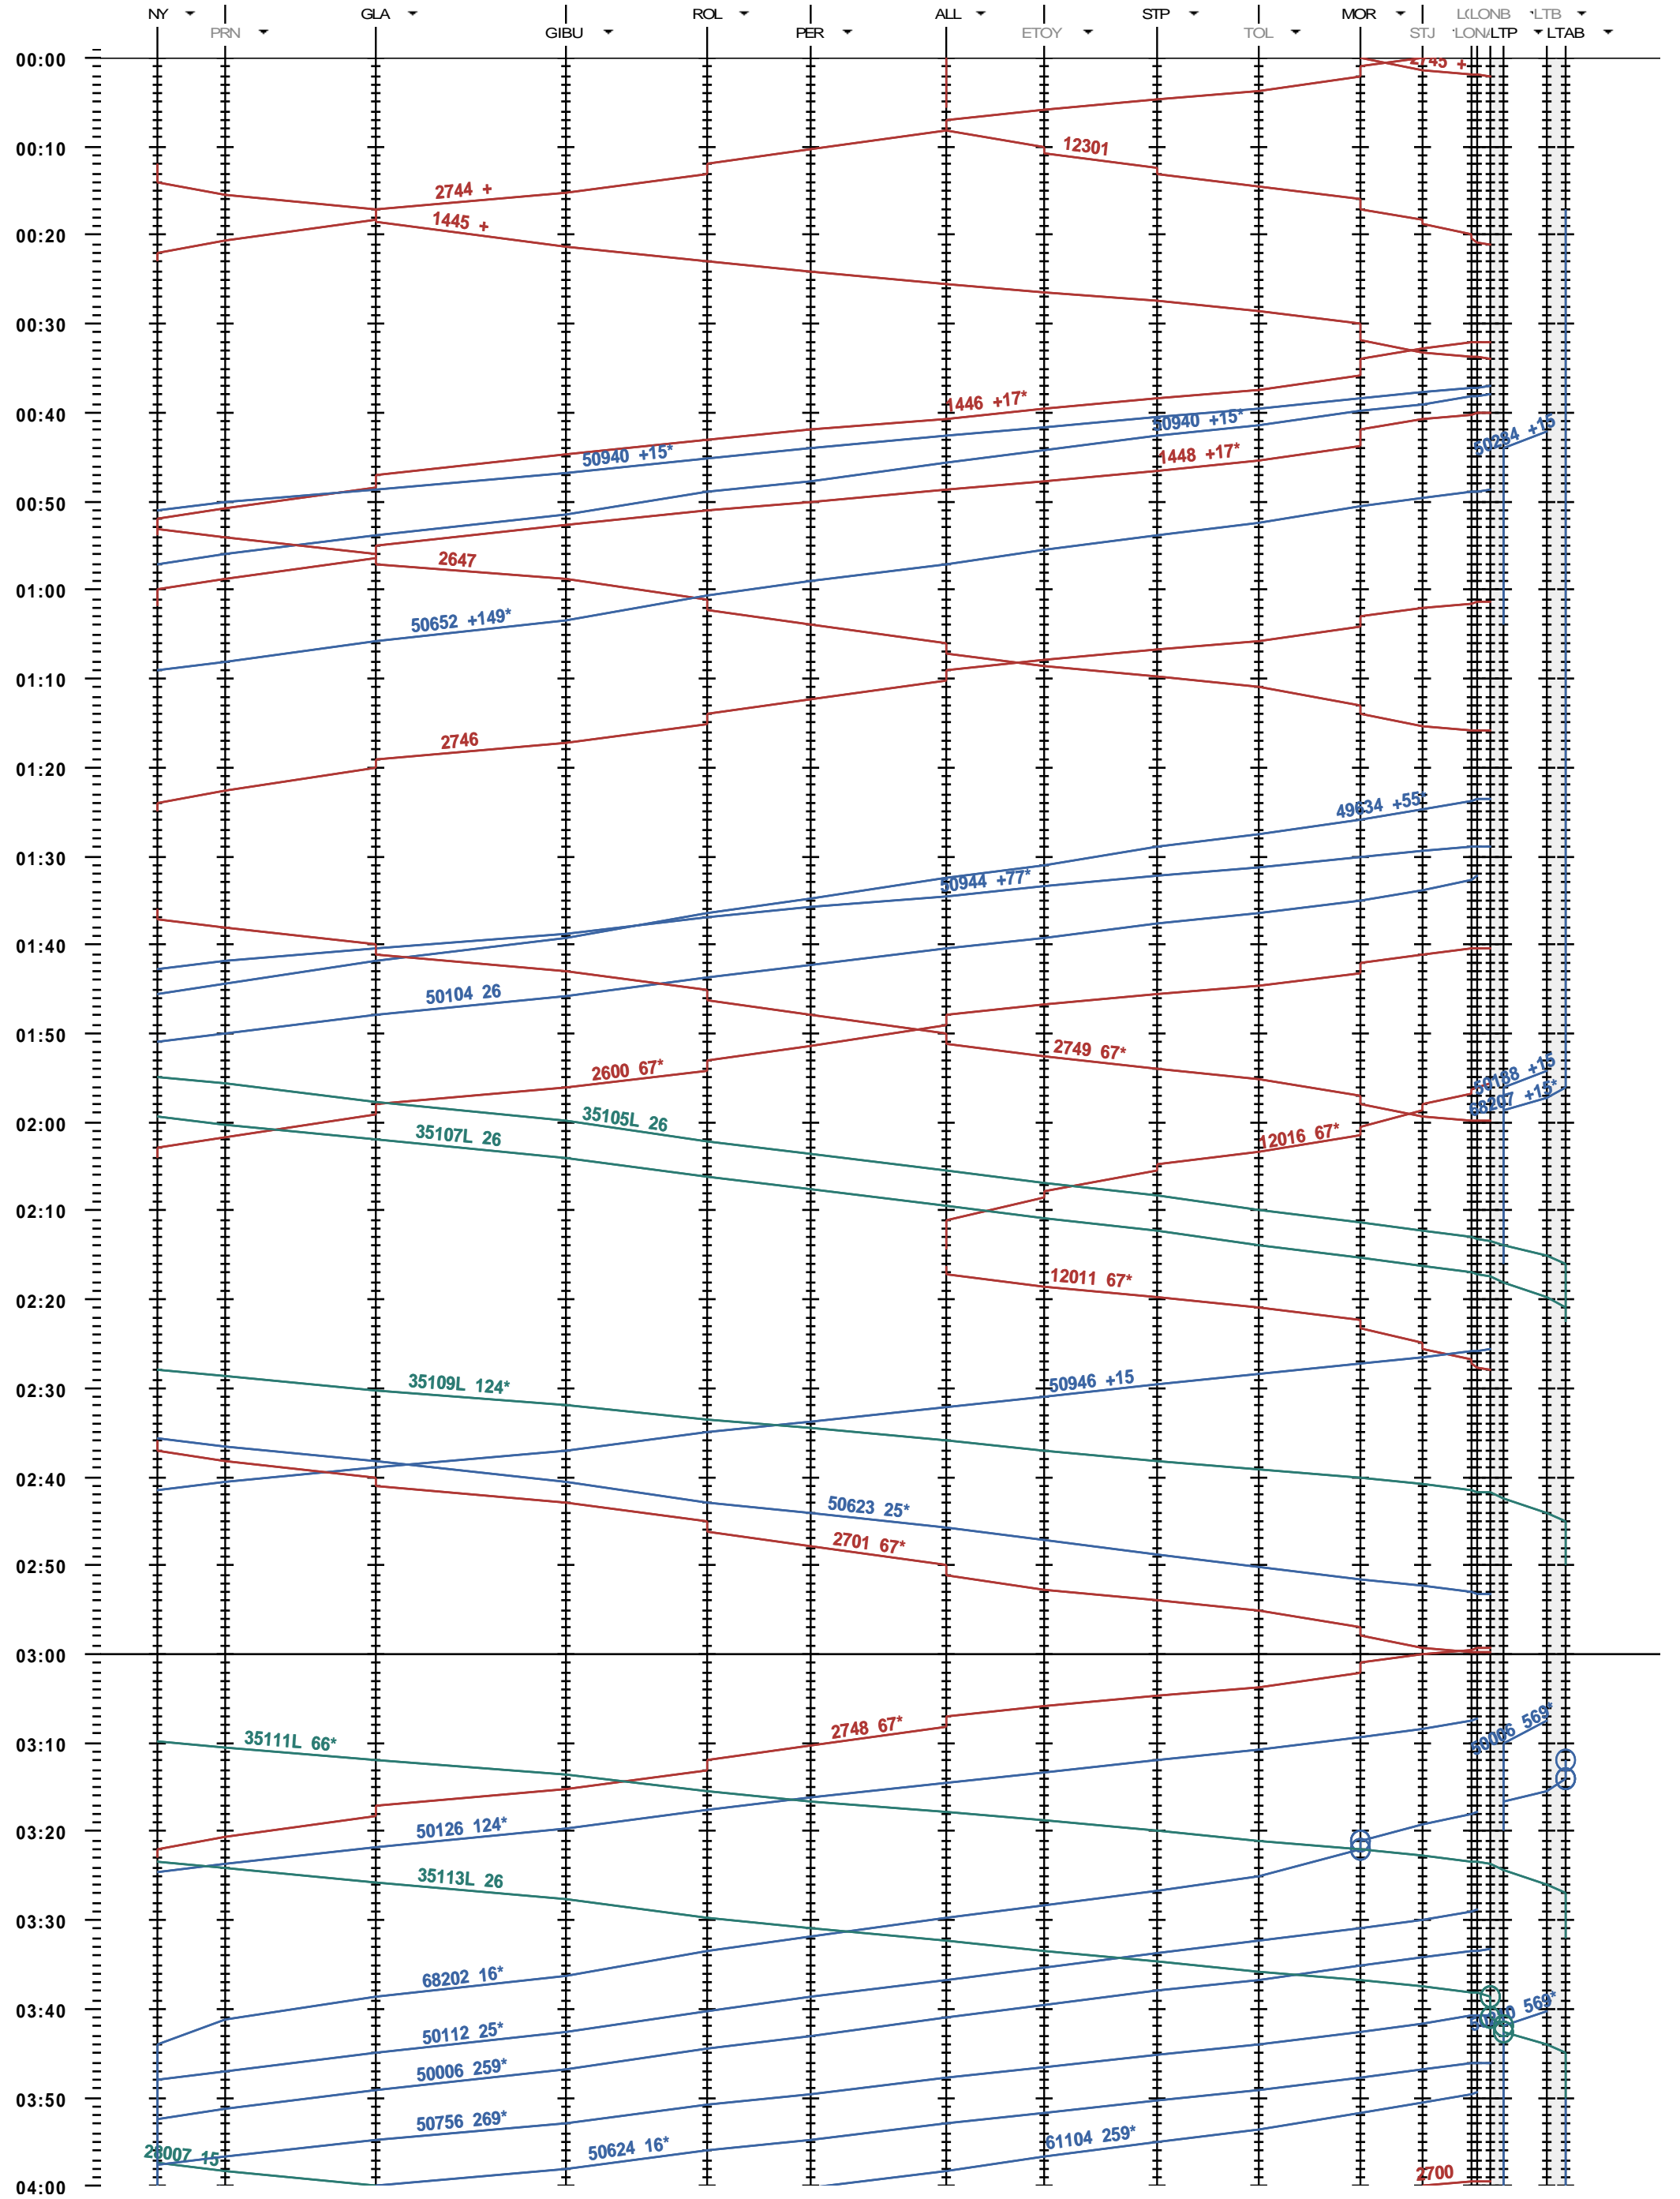

114 - Nyon - Lausanne-triage

Période d'horaire 2013 (09.12.2012 - 14.12.2013)
 Update 1.0
 Valable dès le 09.12.2012

114 - Nyon - Lausanne-triage

Période d'horaire 2013 (09.12.2012 - 14.12.2013)
 Update 1.0
 Valable dès le 09.12.2012