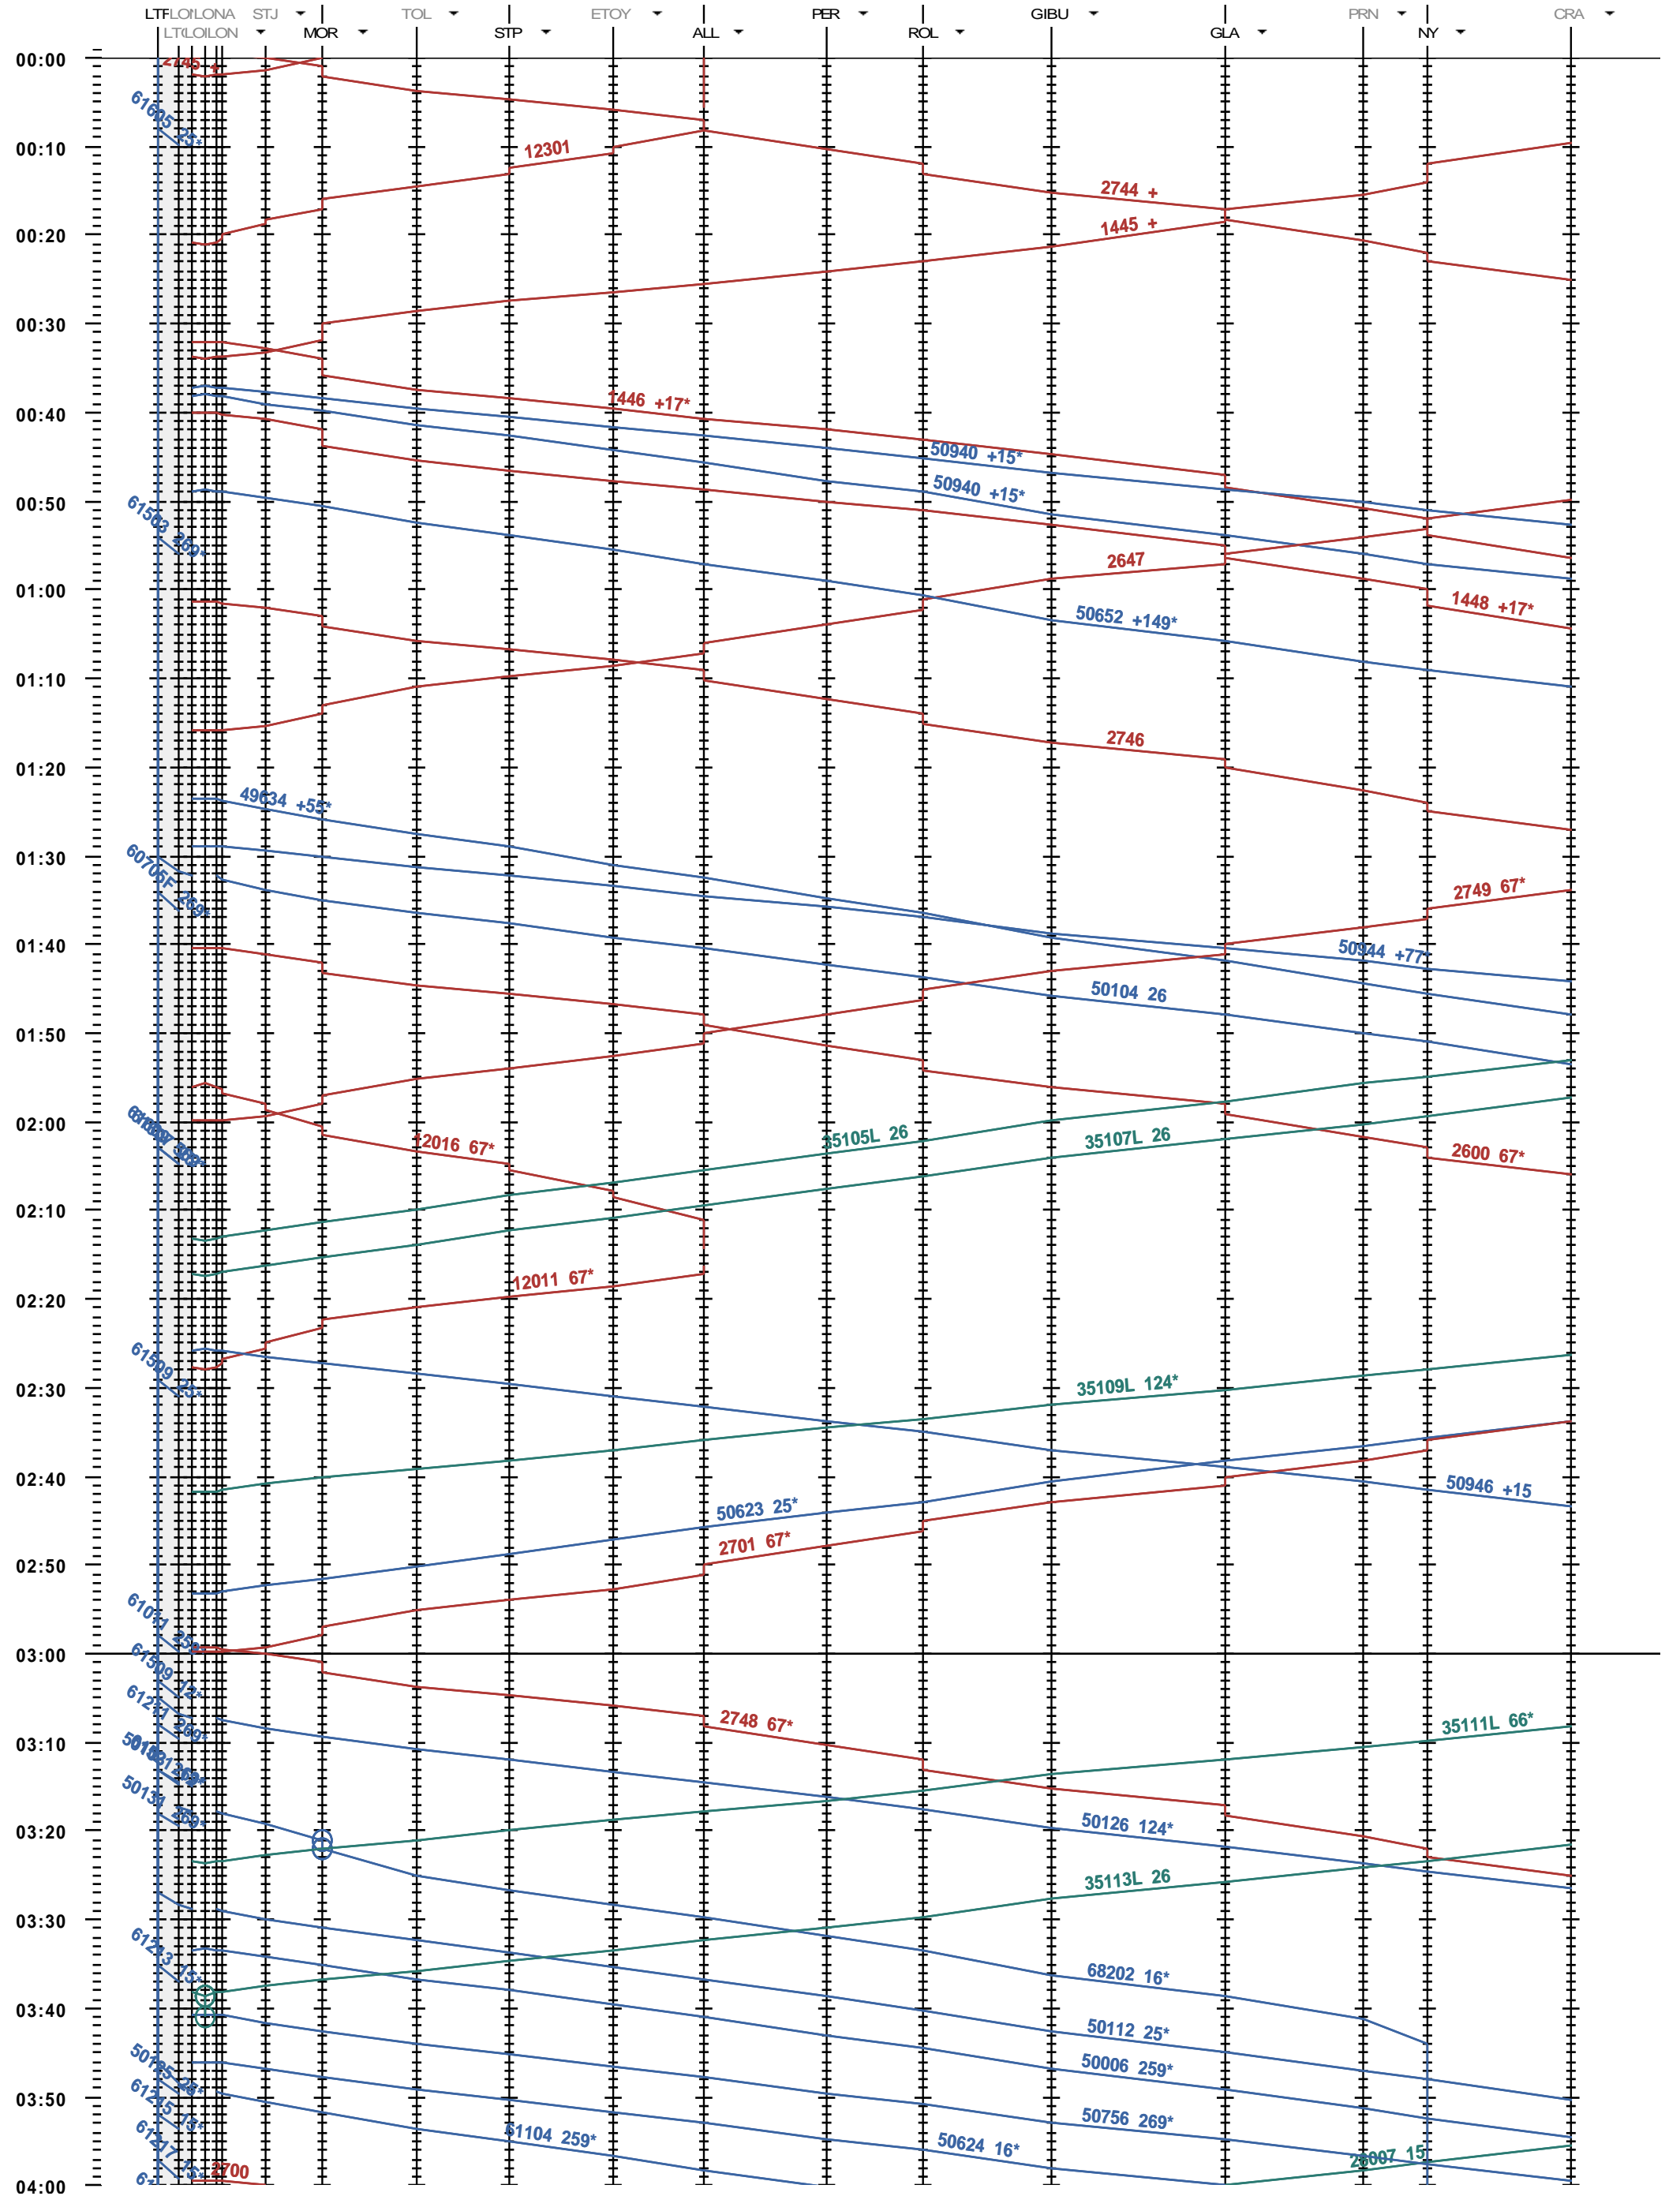

115 - Lausanne-triage - Nyon

Période d'horaire 2013 (09.12.2012 - 14.12.2013)
 Update 1.0
 Valable dès le 09.12.2012

115 - Lausanne-triage - Nyon

Période d'horaire 2013 (09.12.2012 - 14.12.2013)
 Update 1.0
 Valable dès le 09.12.2012

115 - Lausanne-triage - Nyon

Période d'horaire 2013 (09.12.2012 - 14.12.2013)
 Update 1.0
 Valable dès le 09.12.2012