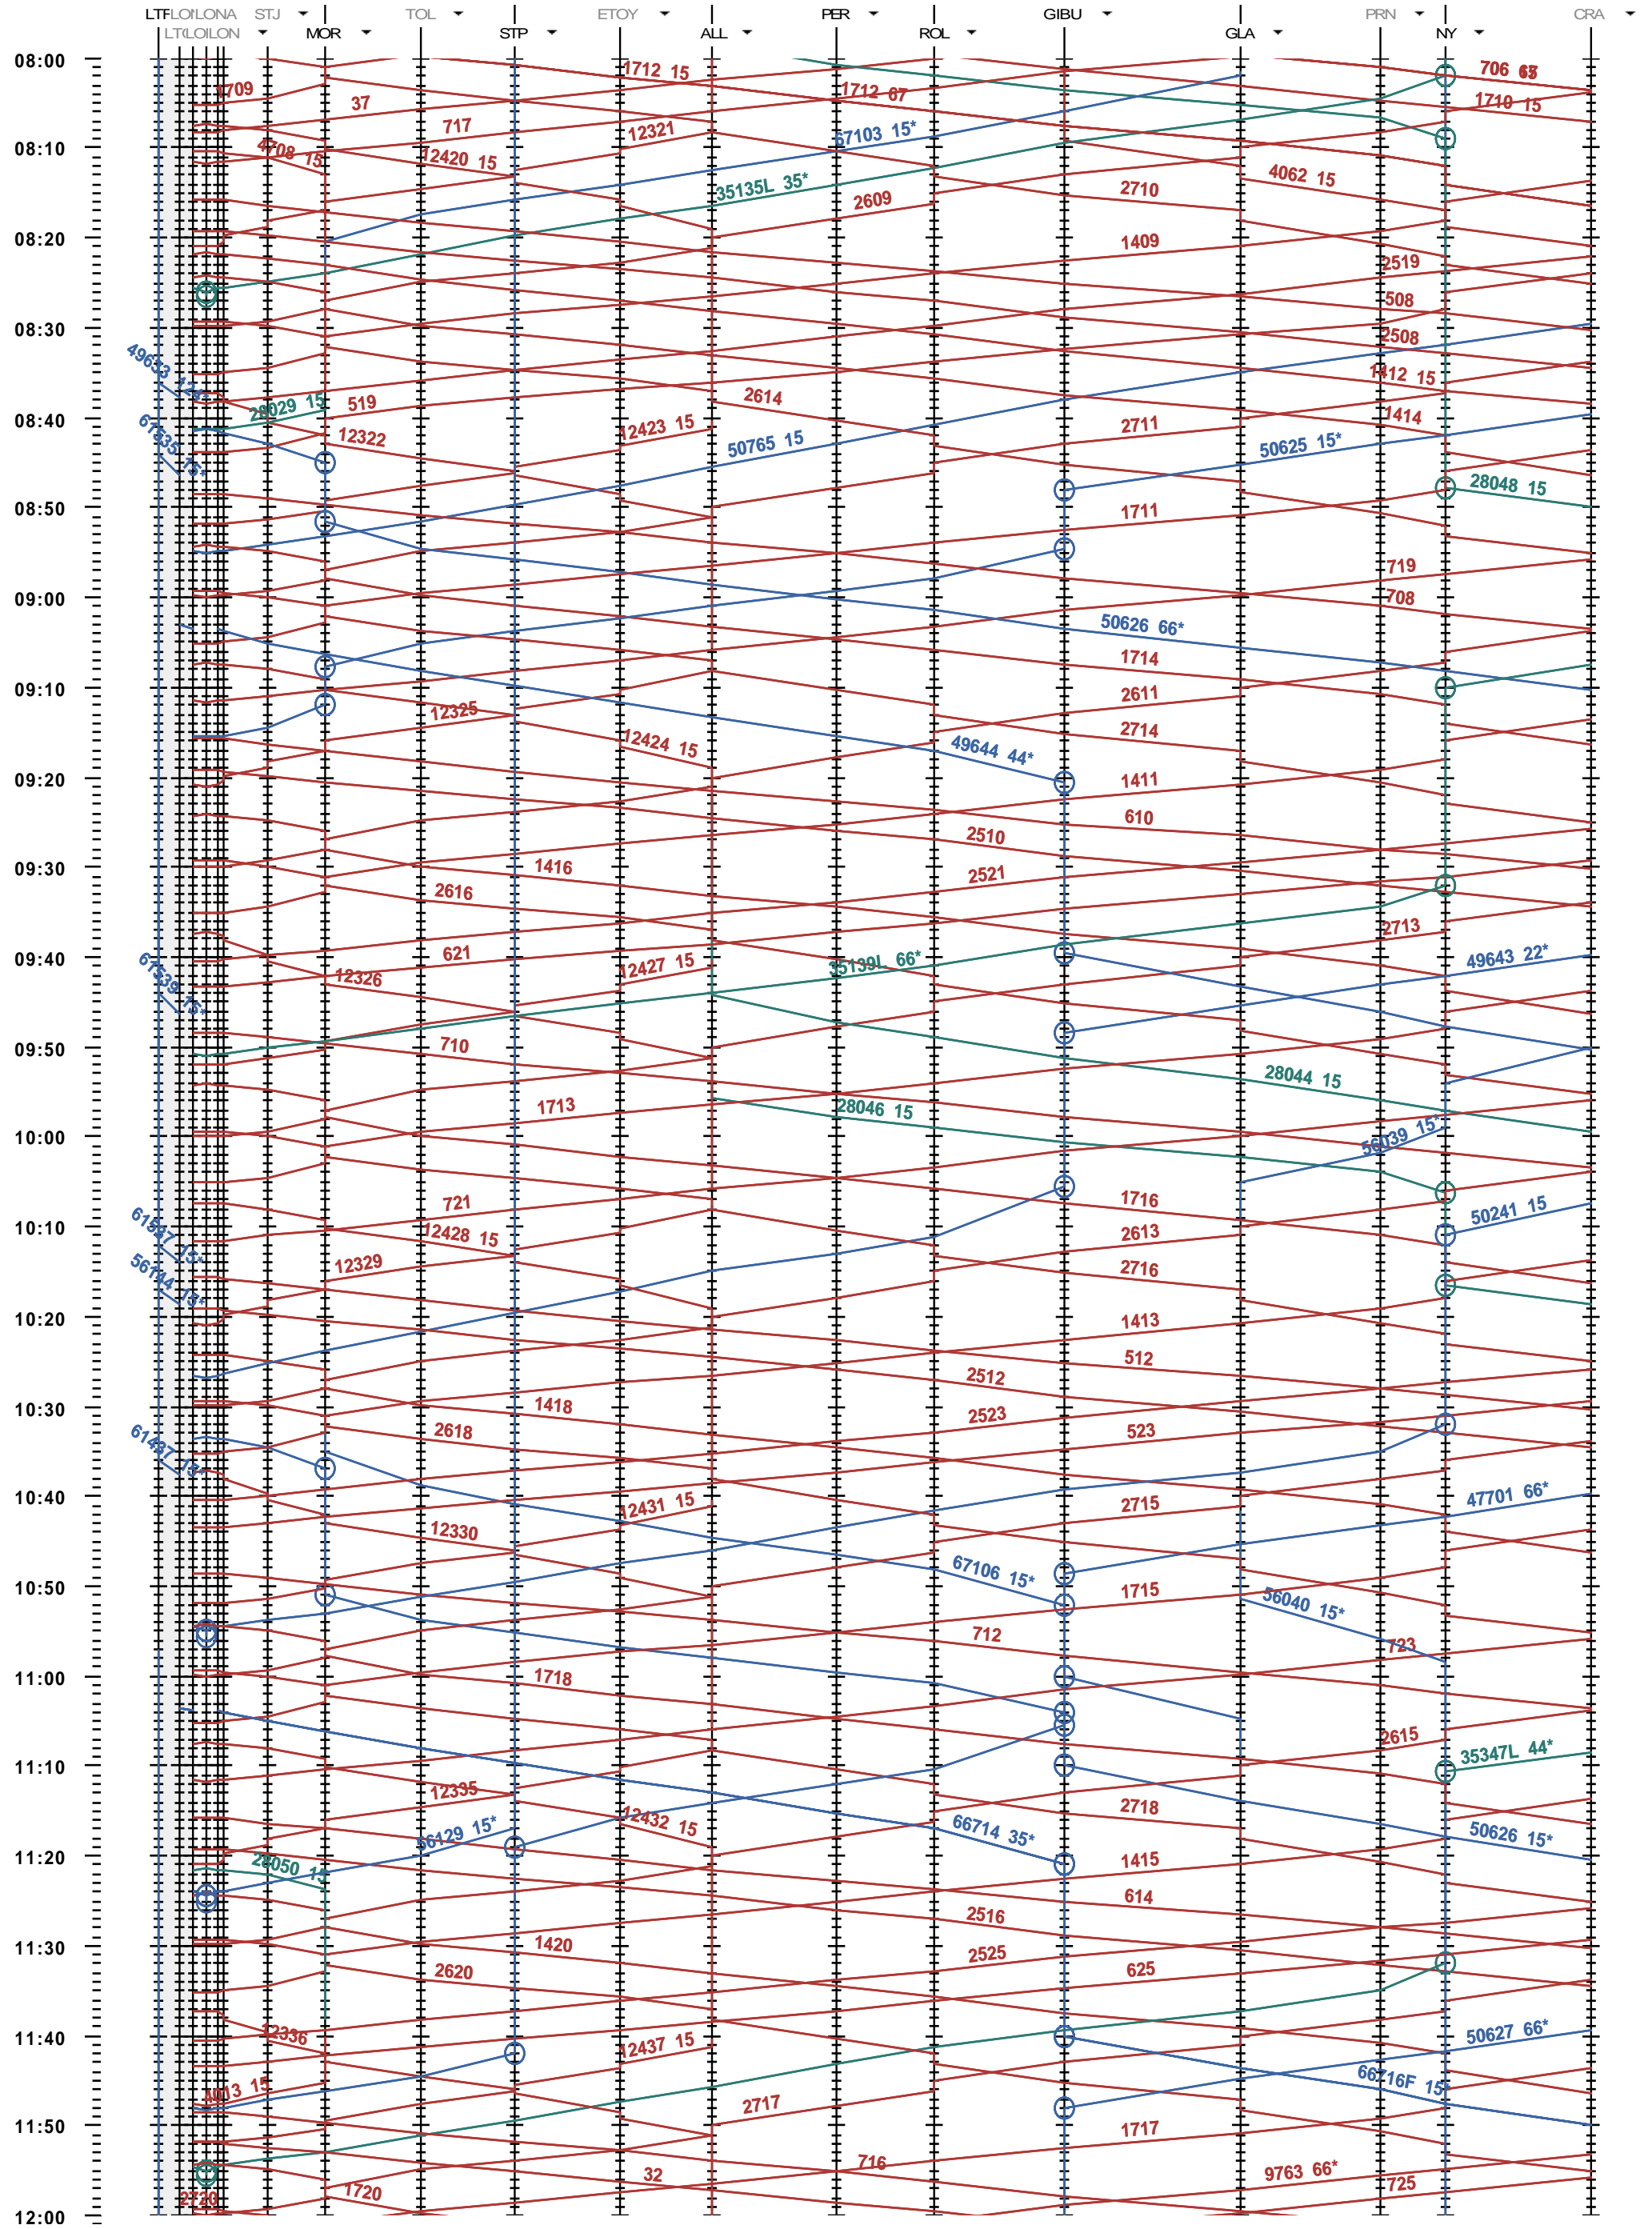

115 - Lausanne-triage - Nyon

Période d'horaire 2013 (09.12.2012 - 14.12.2013)
 Update 1.0
 Valable dès le 09.12.2012

115 - Lausanne-triage - Nyon

Période d'horaire 2013 (09.12.2012 - 14.12.2013)
 Update 1.0
 Valable dès le 09.12.2012

115 - Lausanne-triage - Nyon

Période d'horaire 2013 (09.12.2012 - 14.12.2013)
 Update 1.0
 Valable dès le 09.12.2012