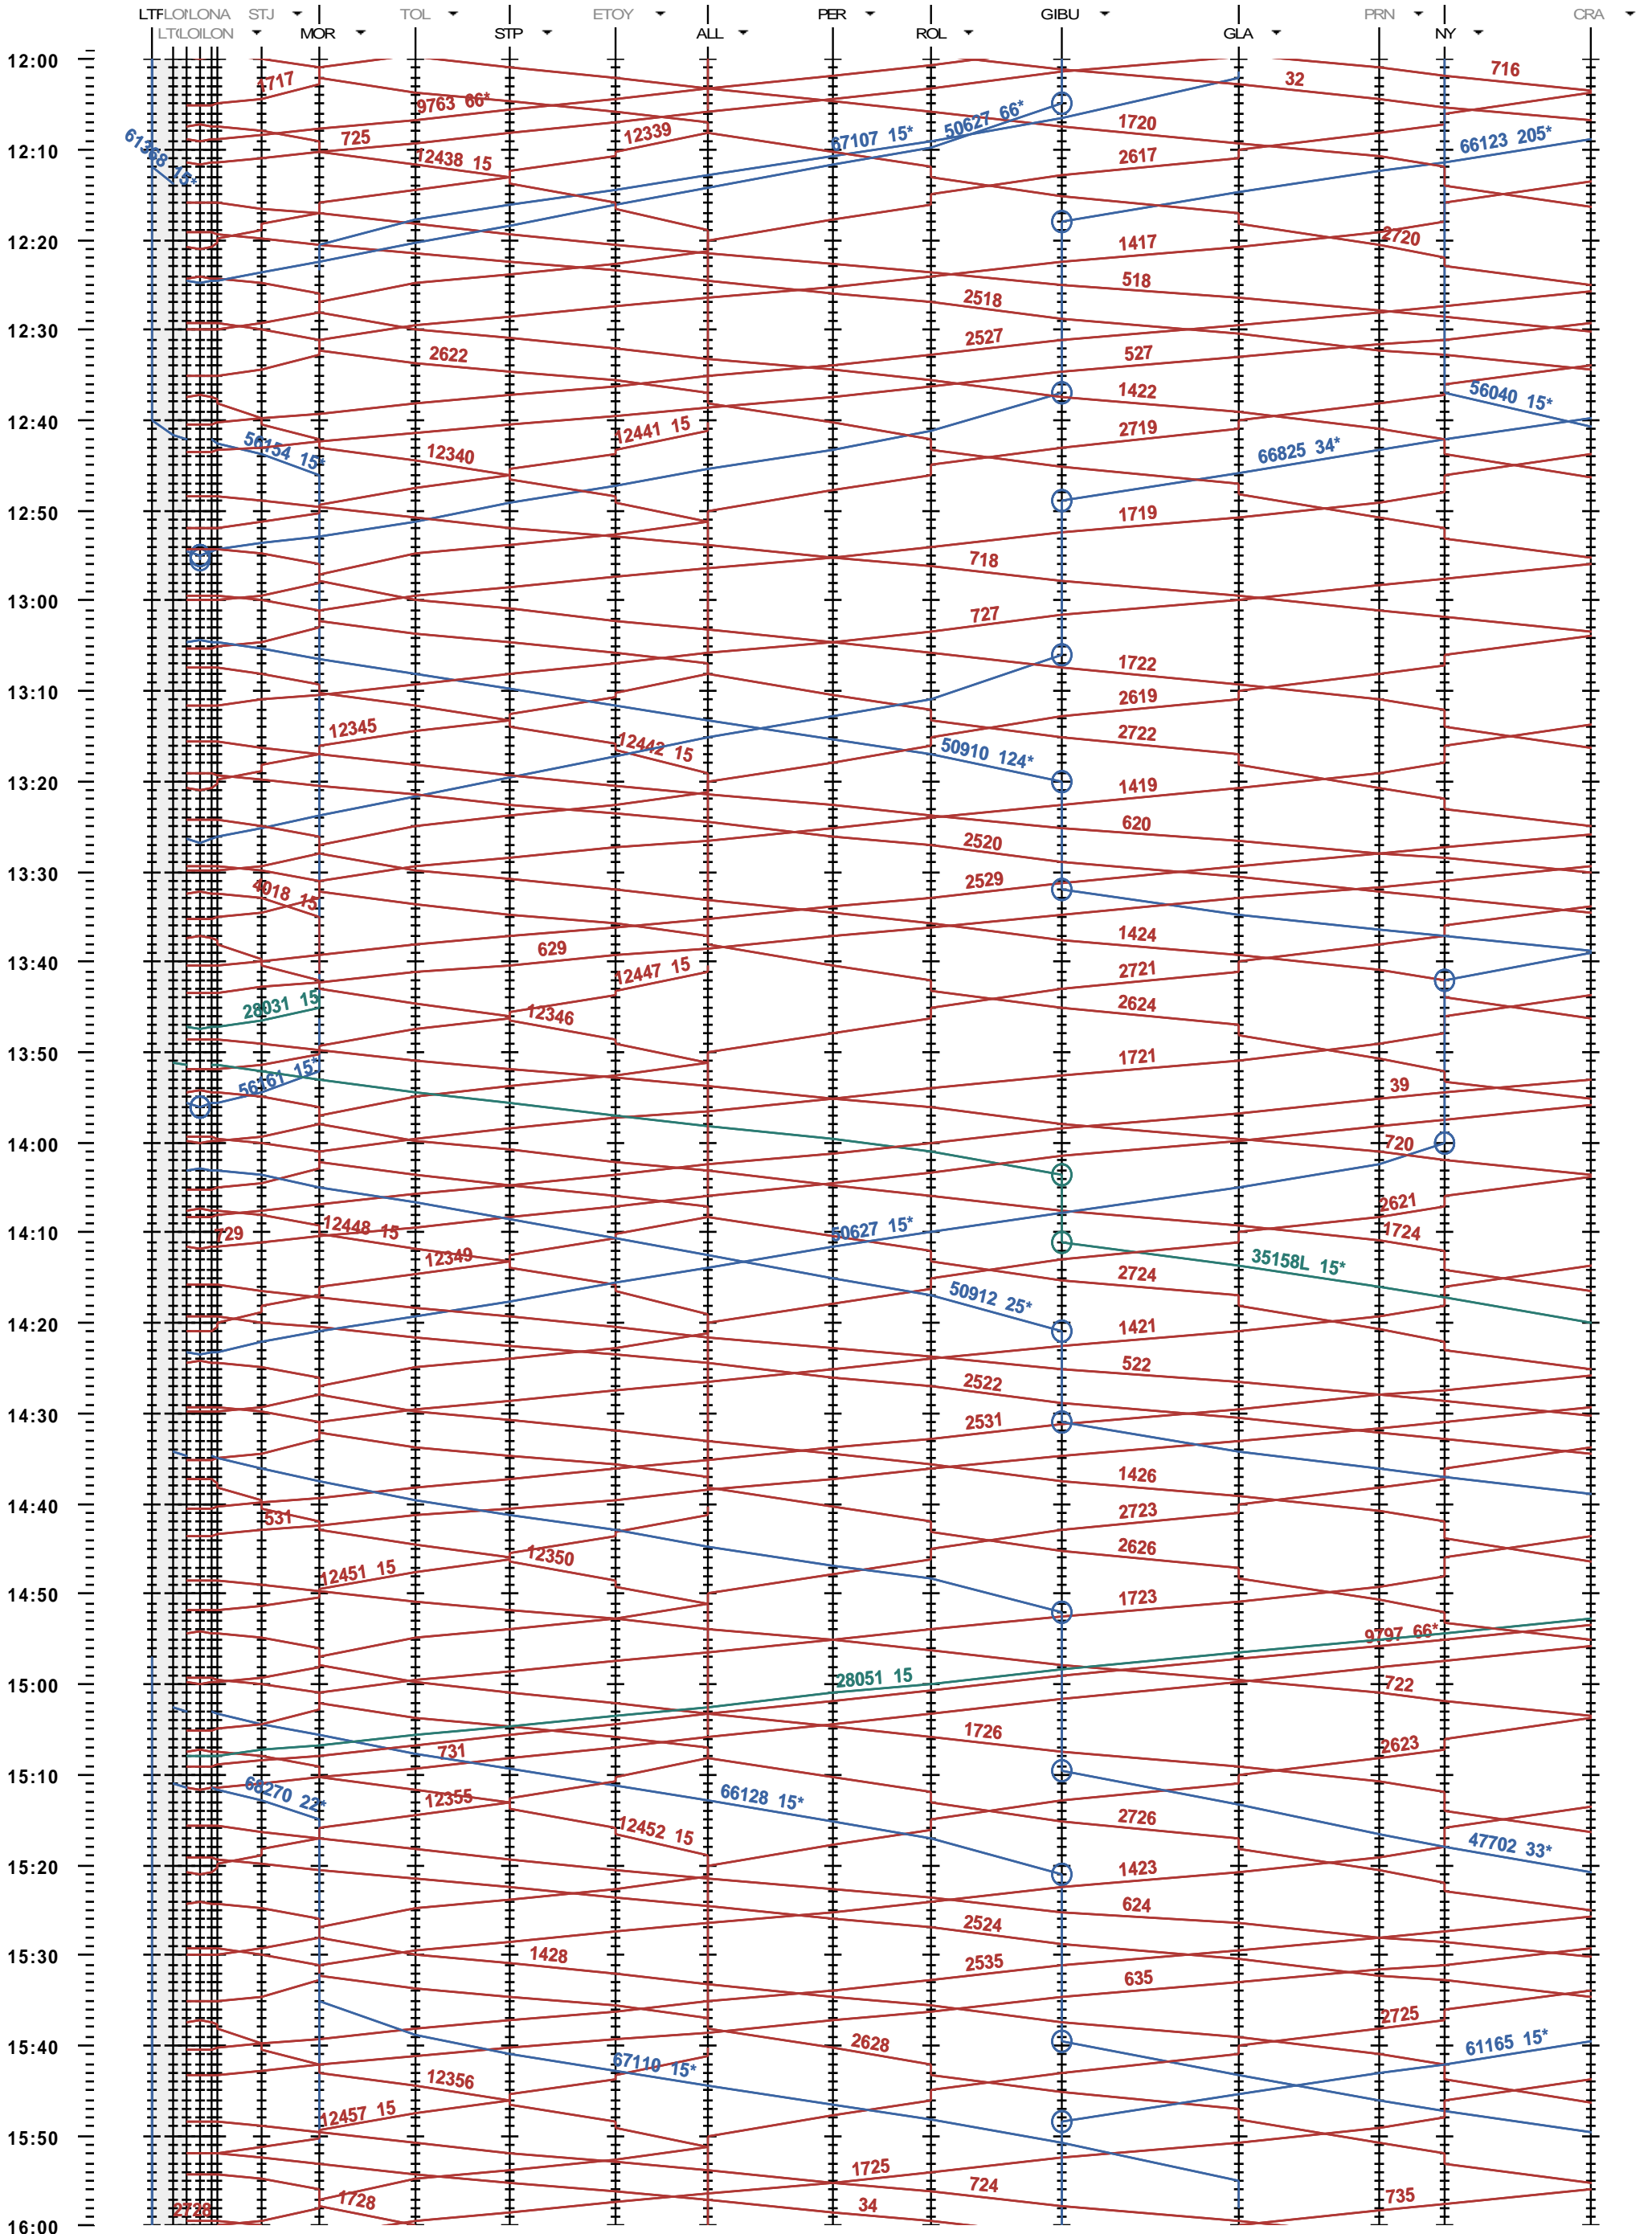

115 - Lausanne-triage - Nyon

Période d'horaire 2013 (09.12.2012 - 14.12.2013)
 Update 1.0
 Valable dès le 09.12.2012

115 - Lausanne-triage - Nyon

Période d'horaire 2013 (09.12.2012 - 14.12.2013)
 Update 1.0
 Valable dès le 09.12.2012

115 - Lausanne-triage - Nyon

Période d'horaire 2013 (09.12.2012 - 14.12.2013)
 Update 1.0
 Valable dès le 09.12.2012