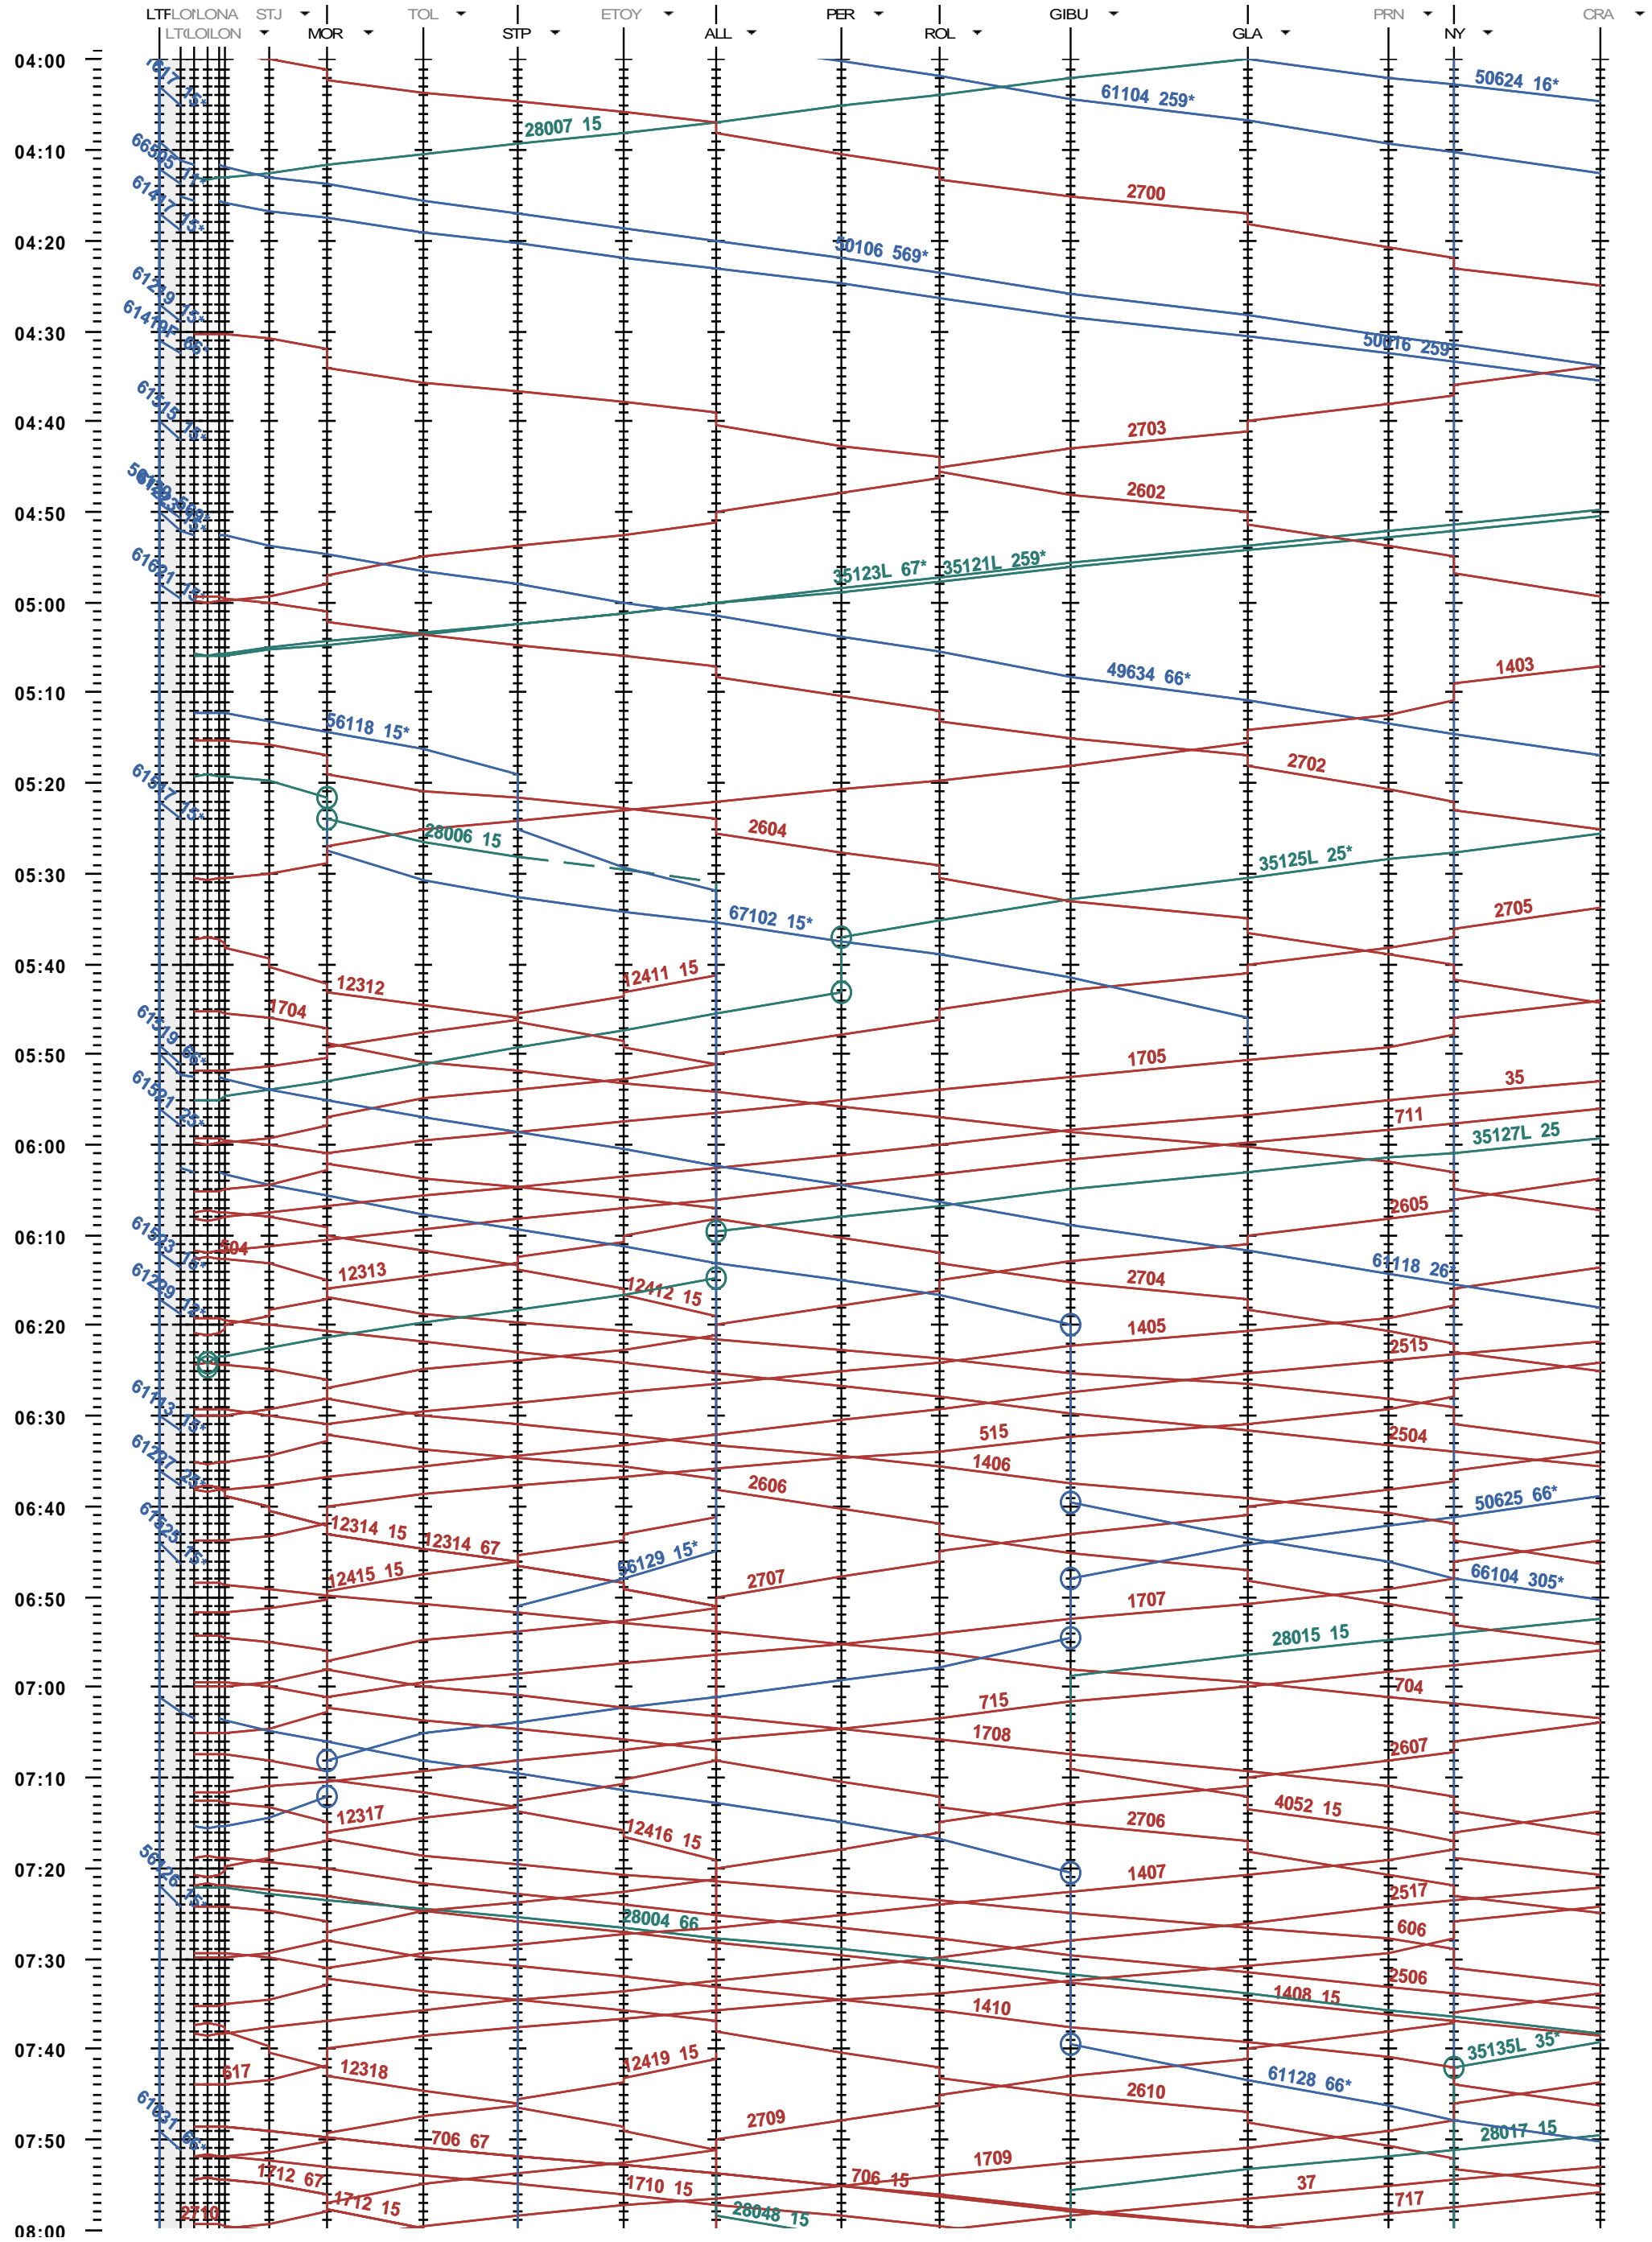

115 - Lausanne-triage - Nyon

Période d'horaire 2013 (09.12.2012 - 14.12.2013)
 Update 1.0
 Valable dès le 09.12.2012

115 - Lausanne-triage - Nyon

Période d'horaire 2013 (09.12.2012 - 14.12.2013)
 Update 1.0
 Valable dès le 09.12.2012

115 - Lausanne-triage - Nyon

Période d'horaire 2013 (09.12.2012 - 14.12.2013)
 Update 1.0
 Valable dès le 09.12.2012