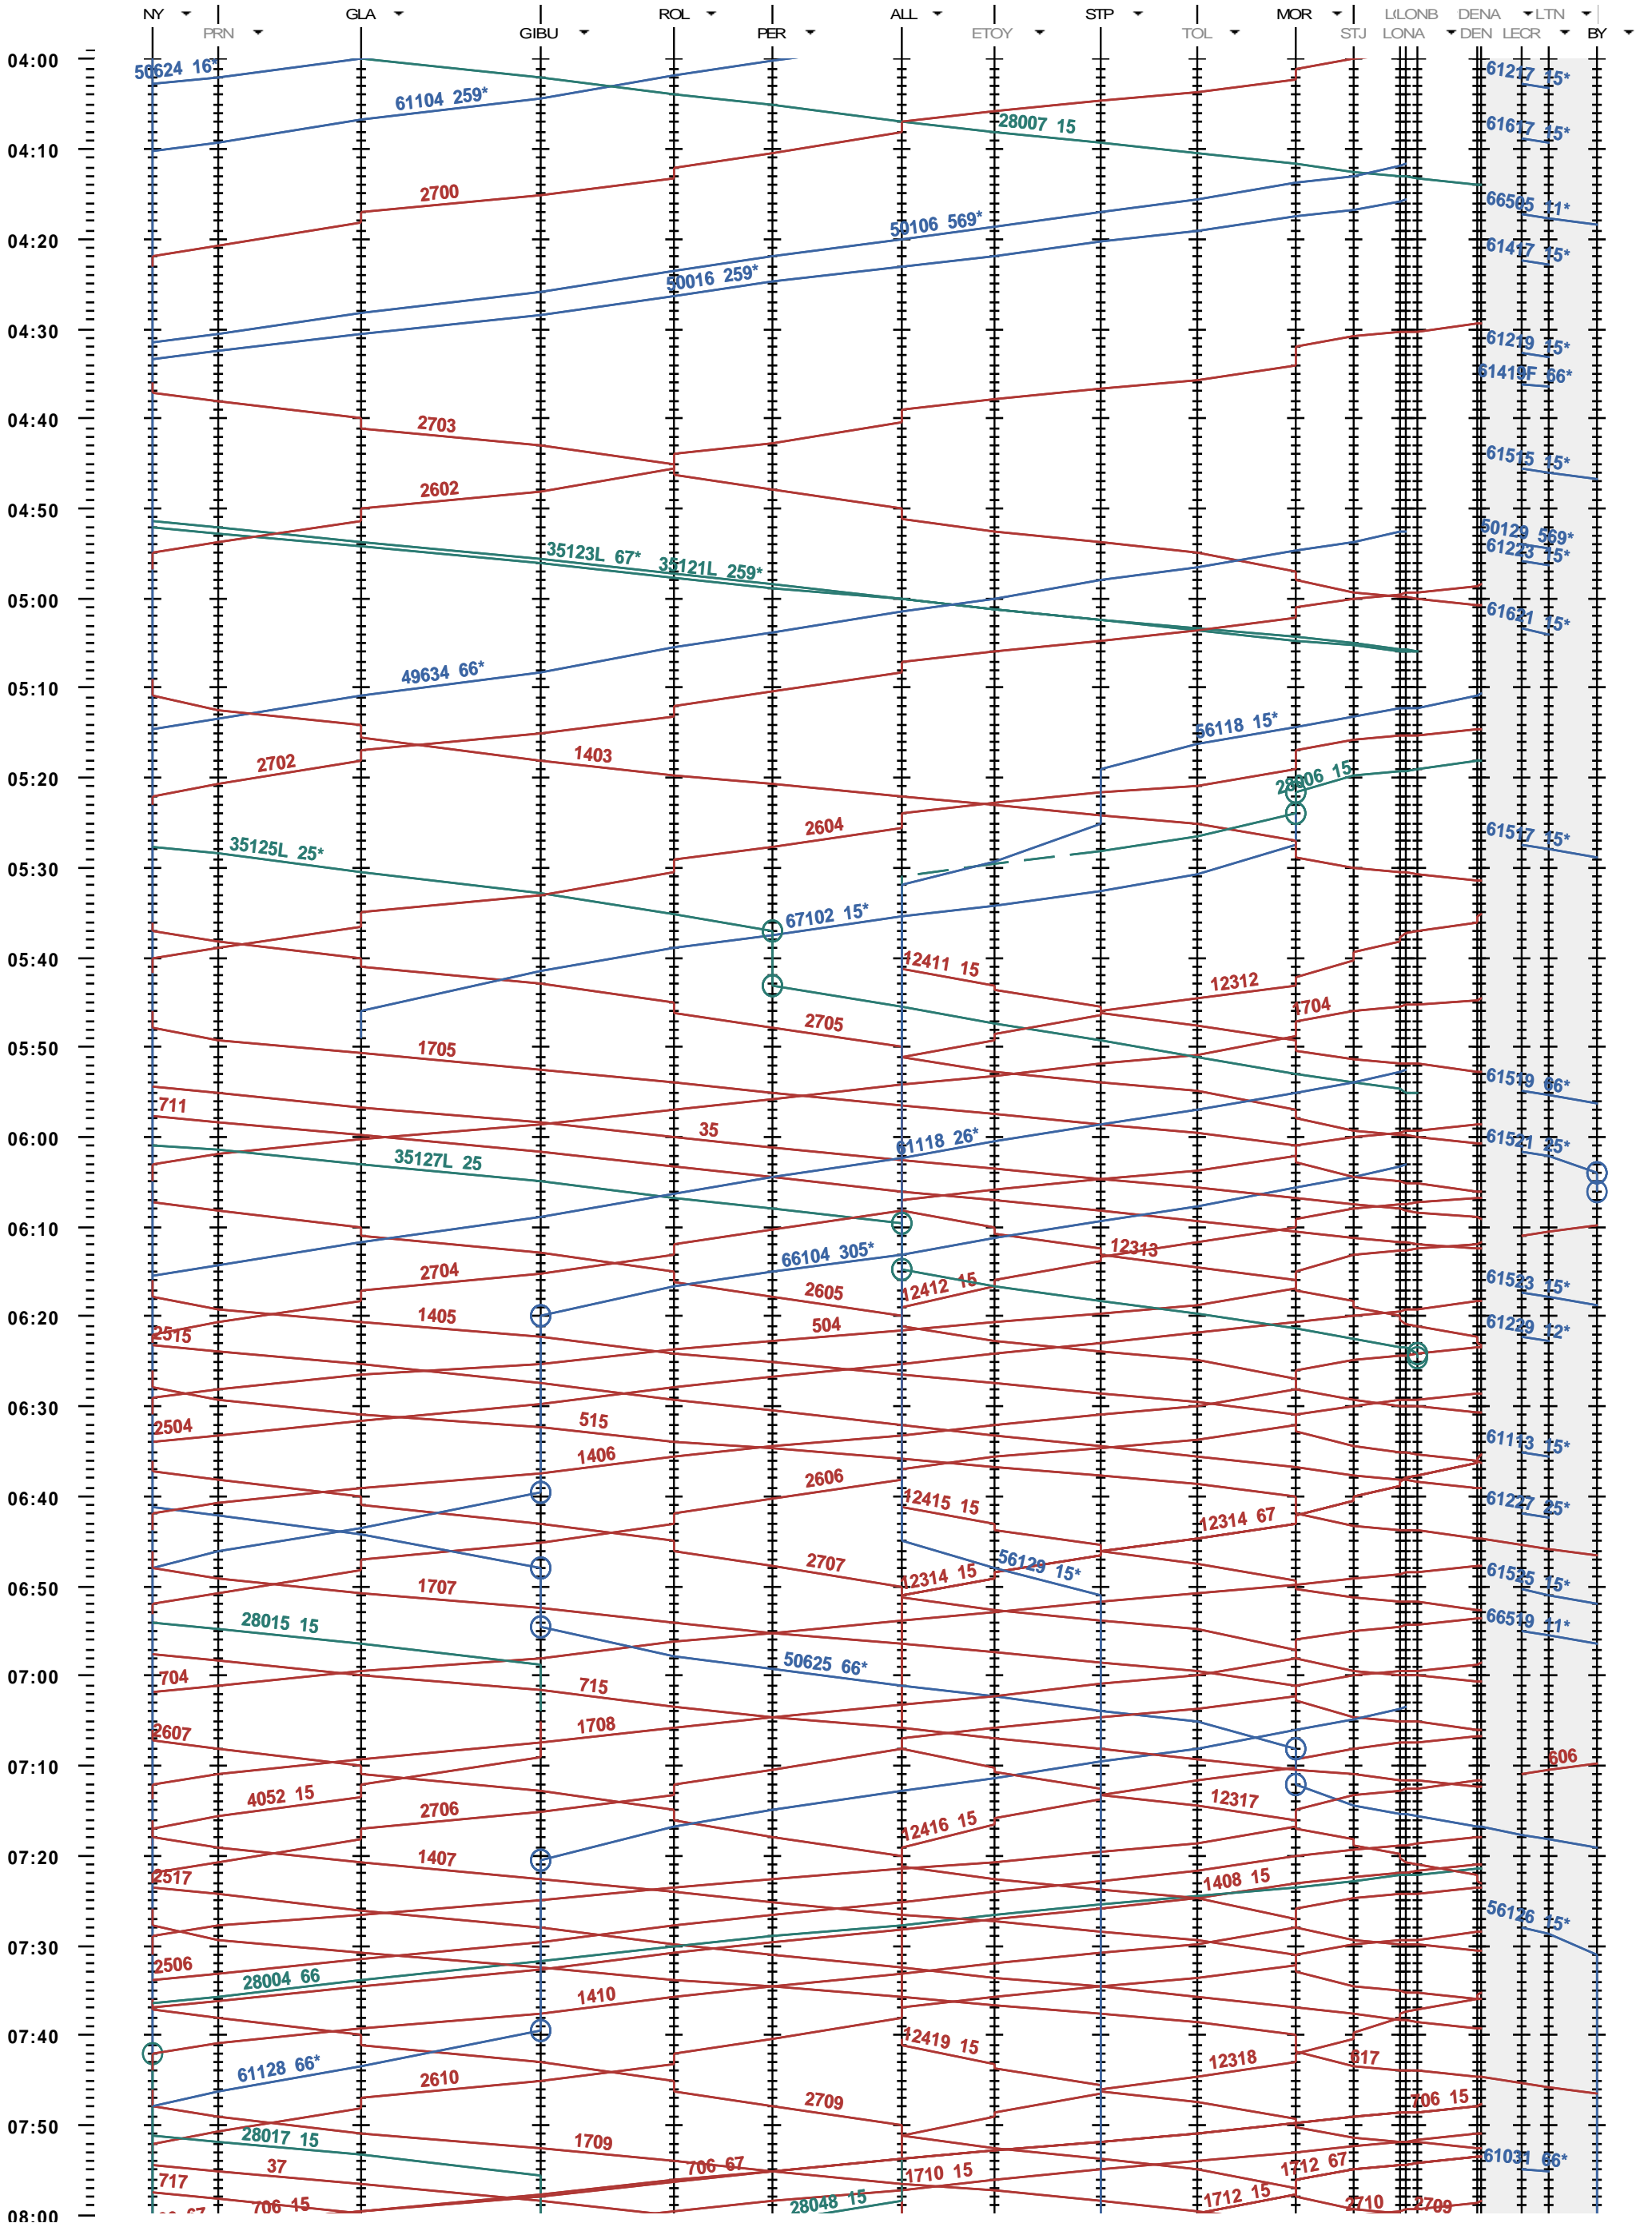

116 - Nyon - Denges A - Lausanne-triage Nord

Période d'horaire 2013 (09.12.2012 - 14.12.2013)
 Update 1.0
 Valable dès le 09.12.2012

116 - Nyon - Denges A - Lausanne-triage Nord

Période d'horaire 2013 (09.12.2012 - 14.12.2013)
 Update 1.0
 Valable dès le 09.12.2012