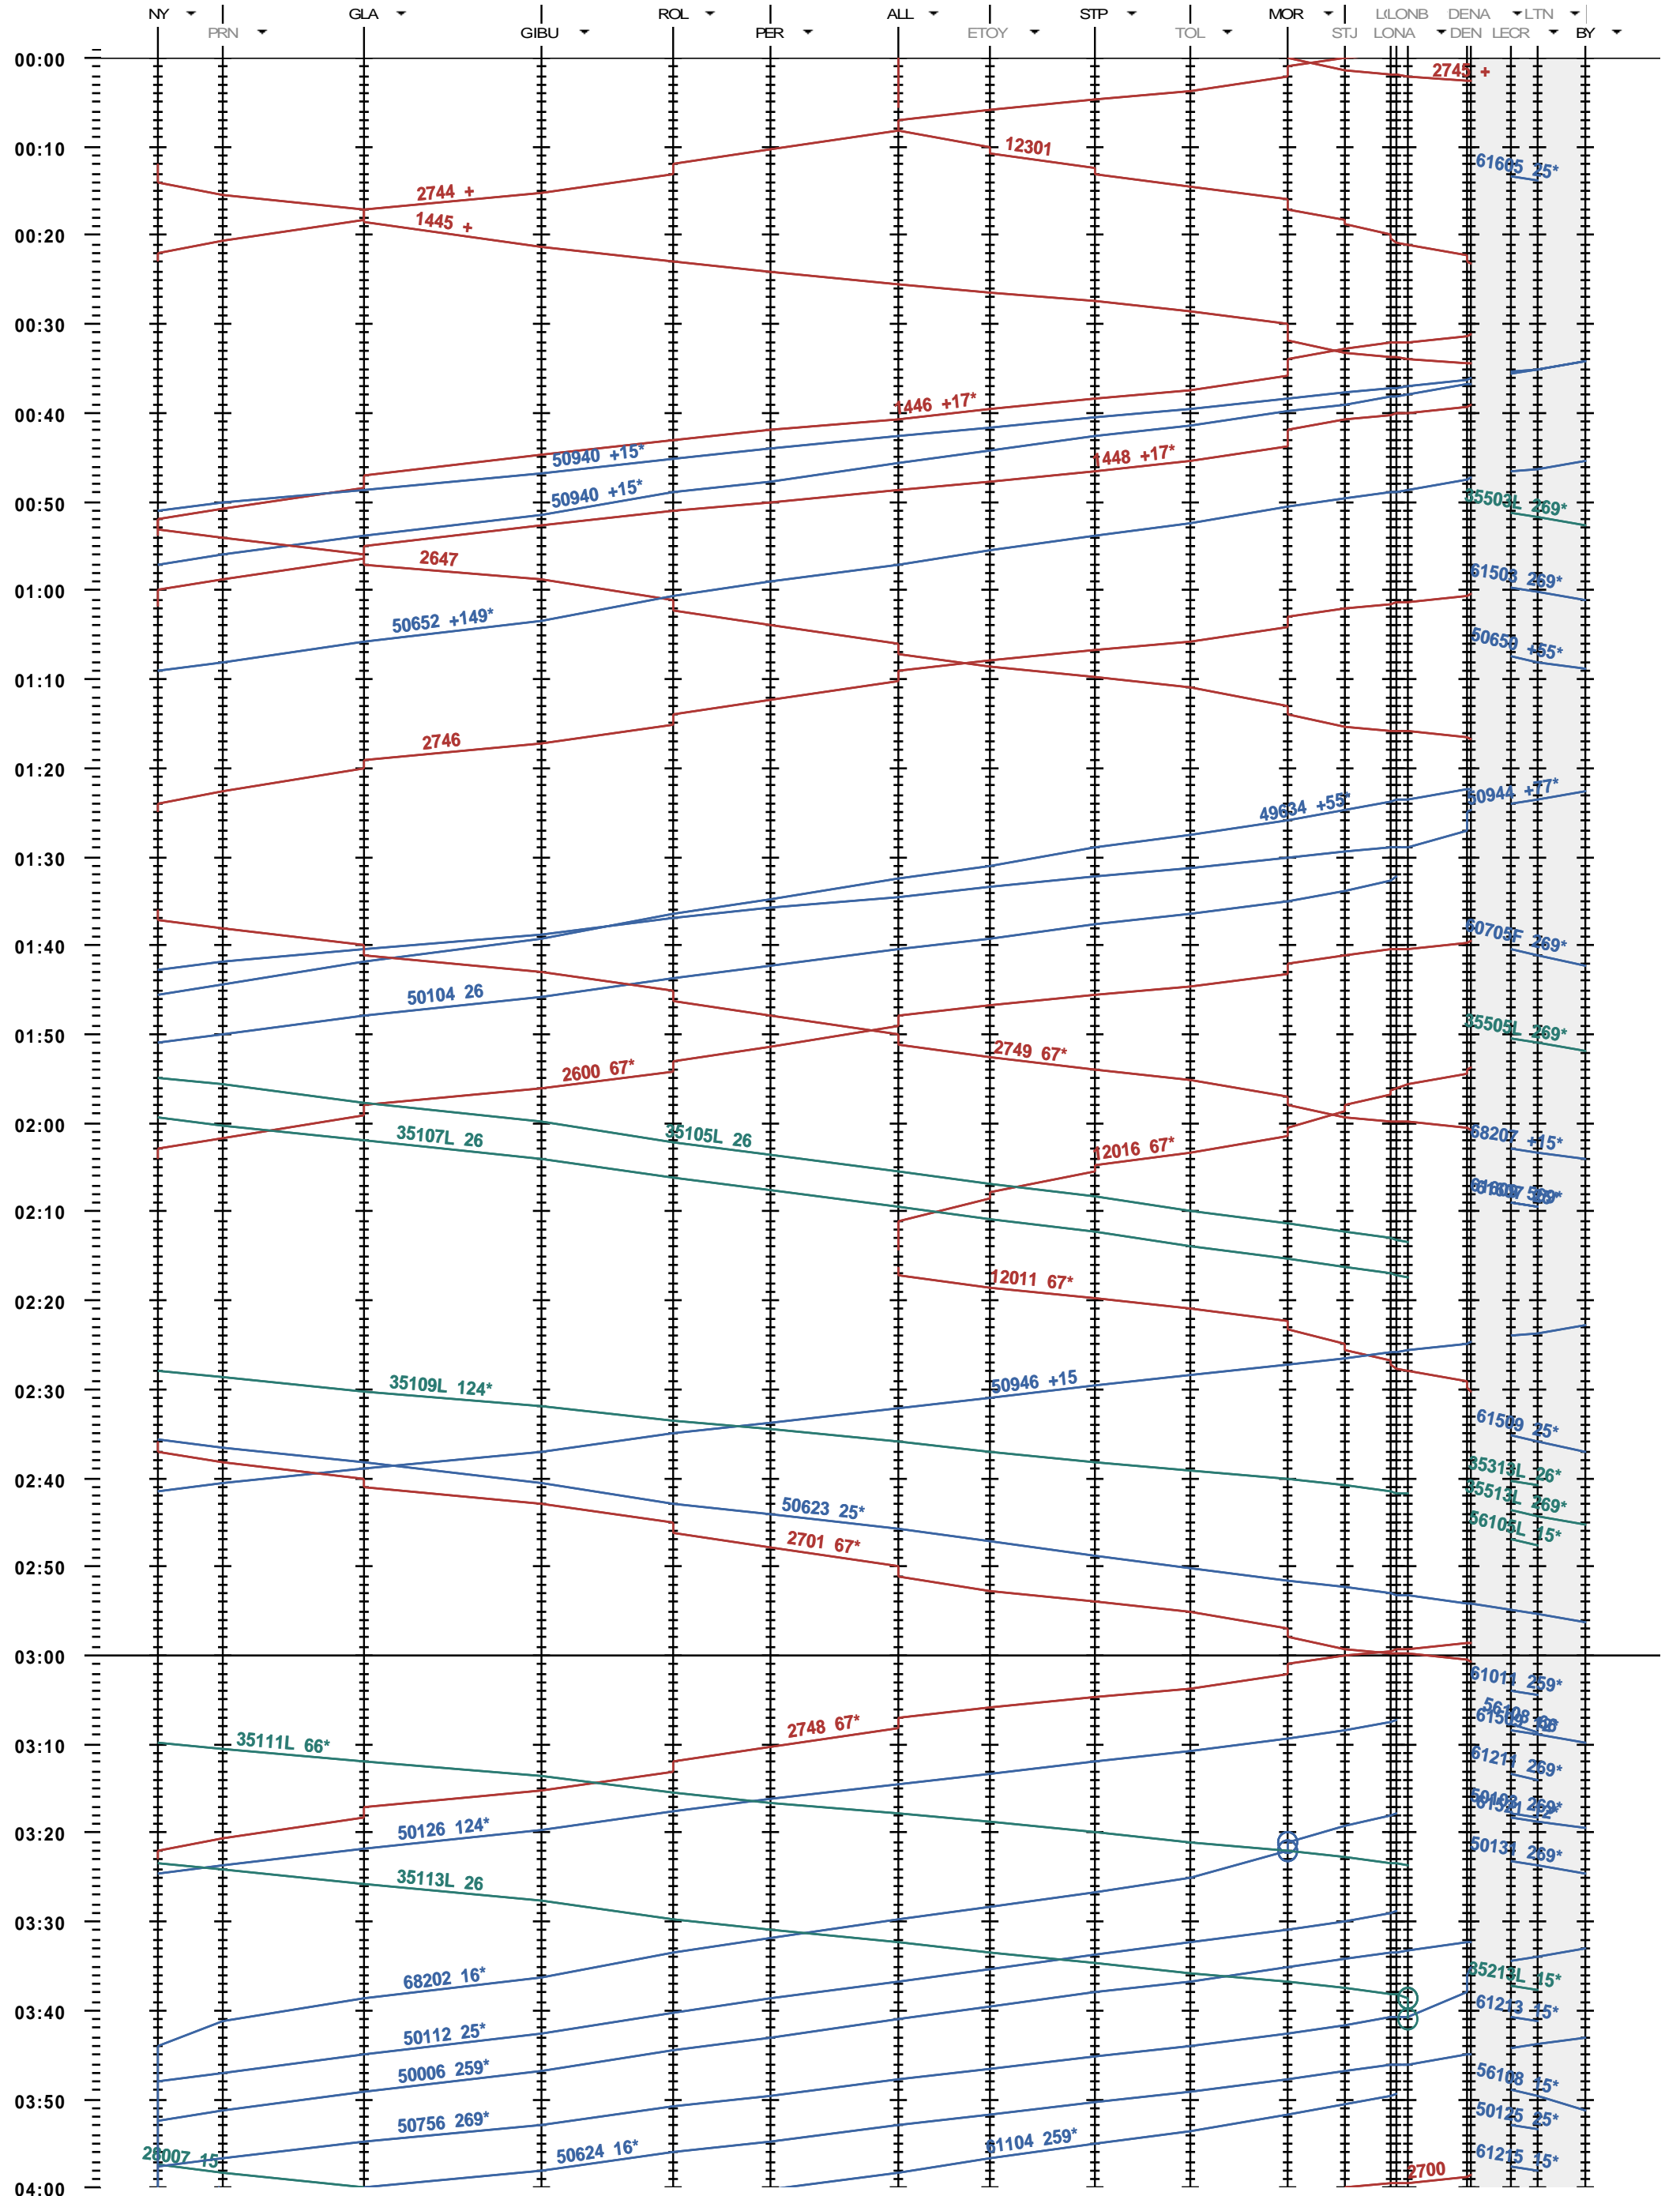

116 - Nyon - Denges A - Lausanne-triage Nord

Période d'horaire 2013 (09.12.2012 - 14.12.2013)
 Update 1.0
 Valable dès le 09.12.2012

116 - Nyon - Denges A - Lausanne-triage Nord

Période d'horaire 2013 (09.12.2012 - 14.12.2013)
 Update 1.0
 Valable dès le 09.12.2012