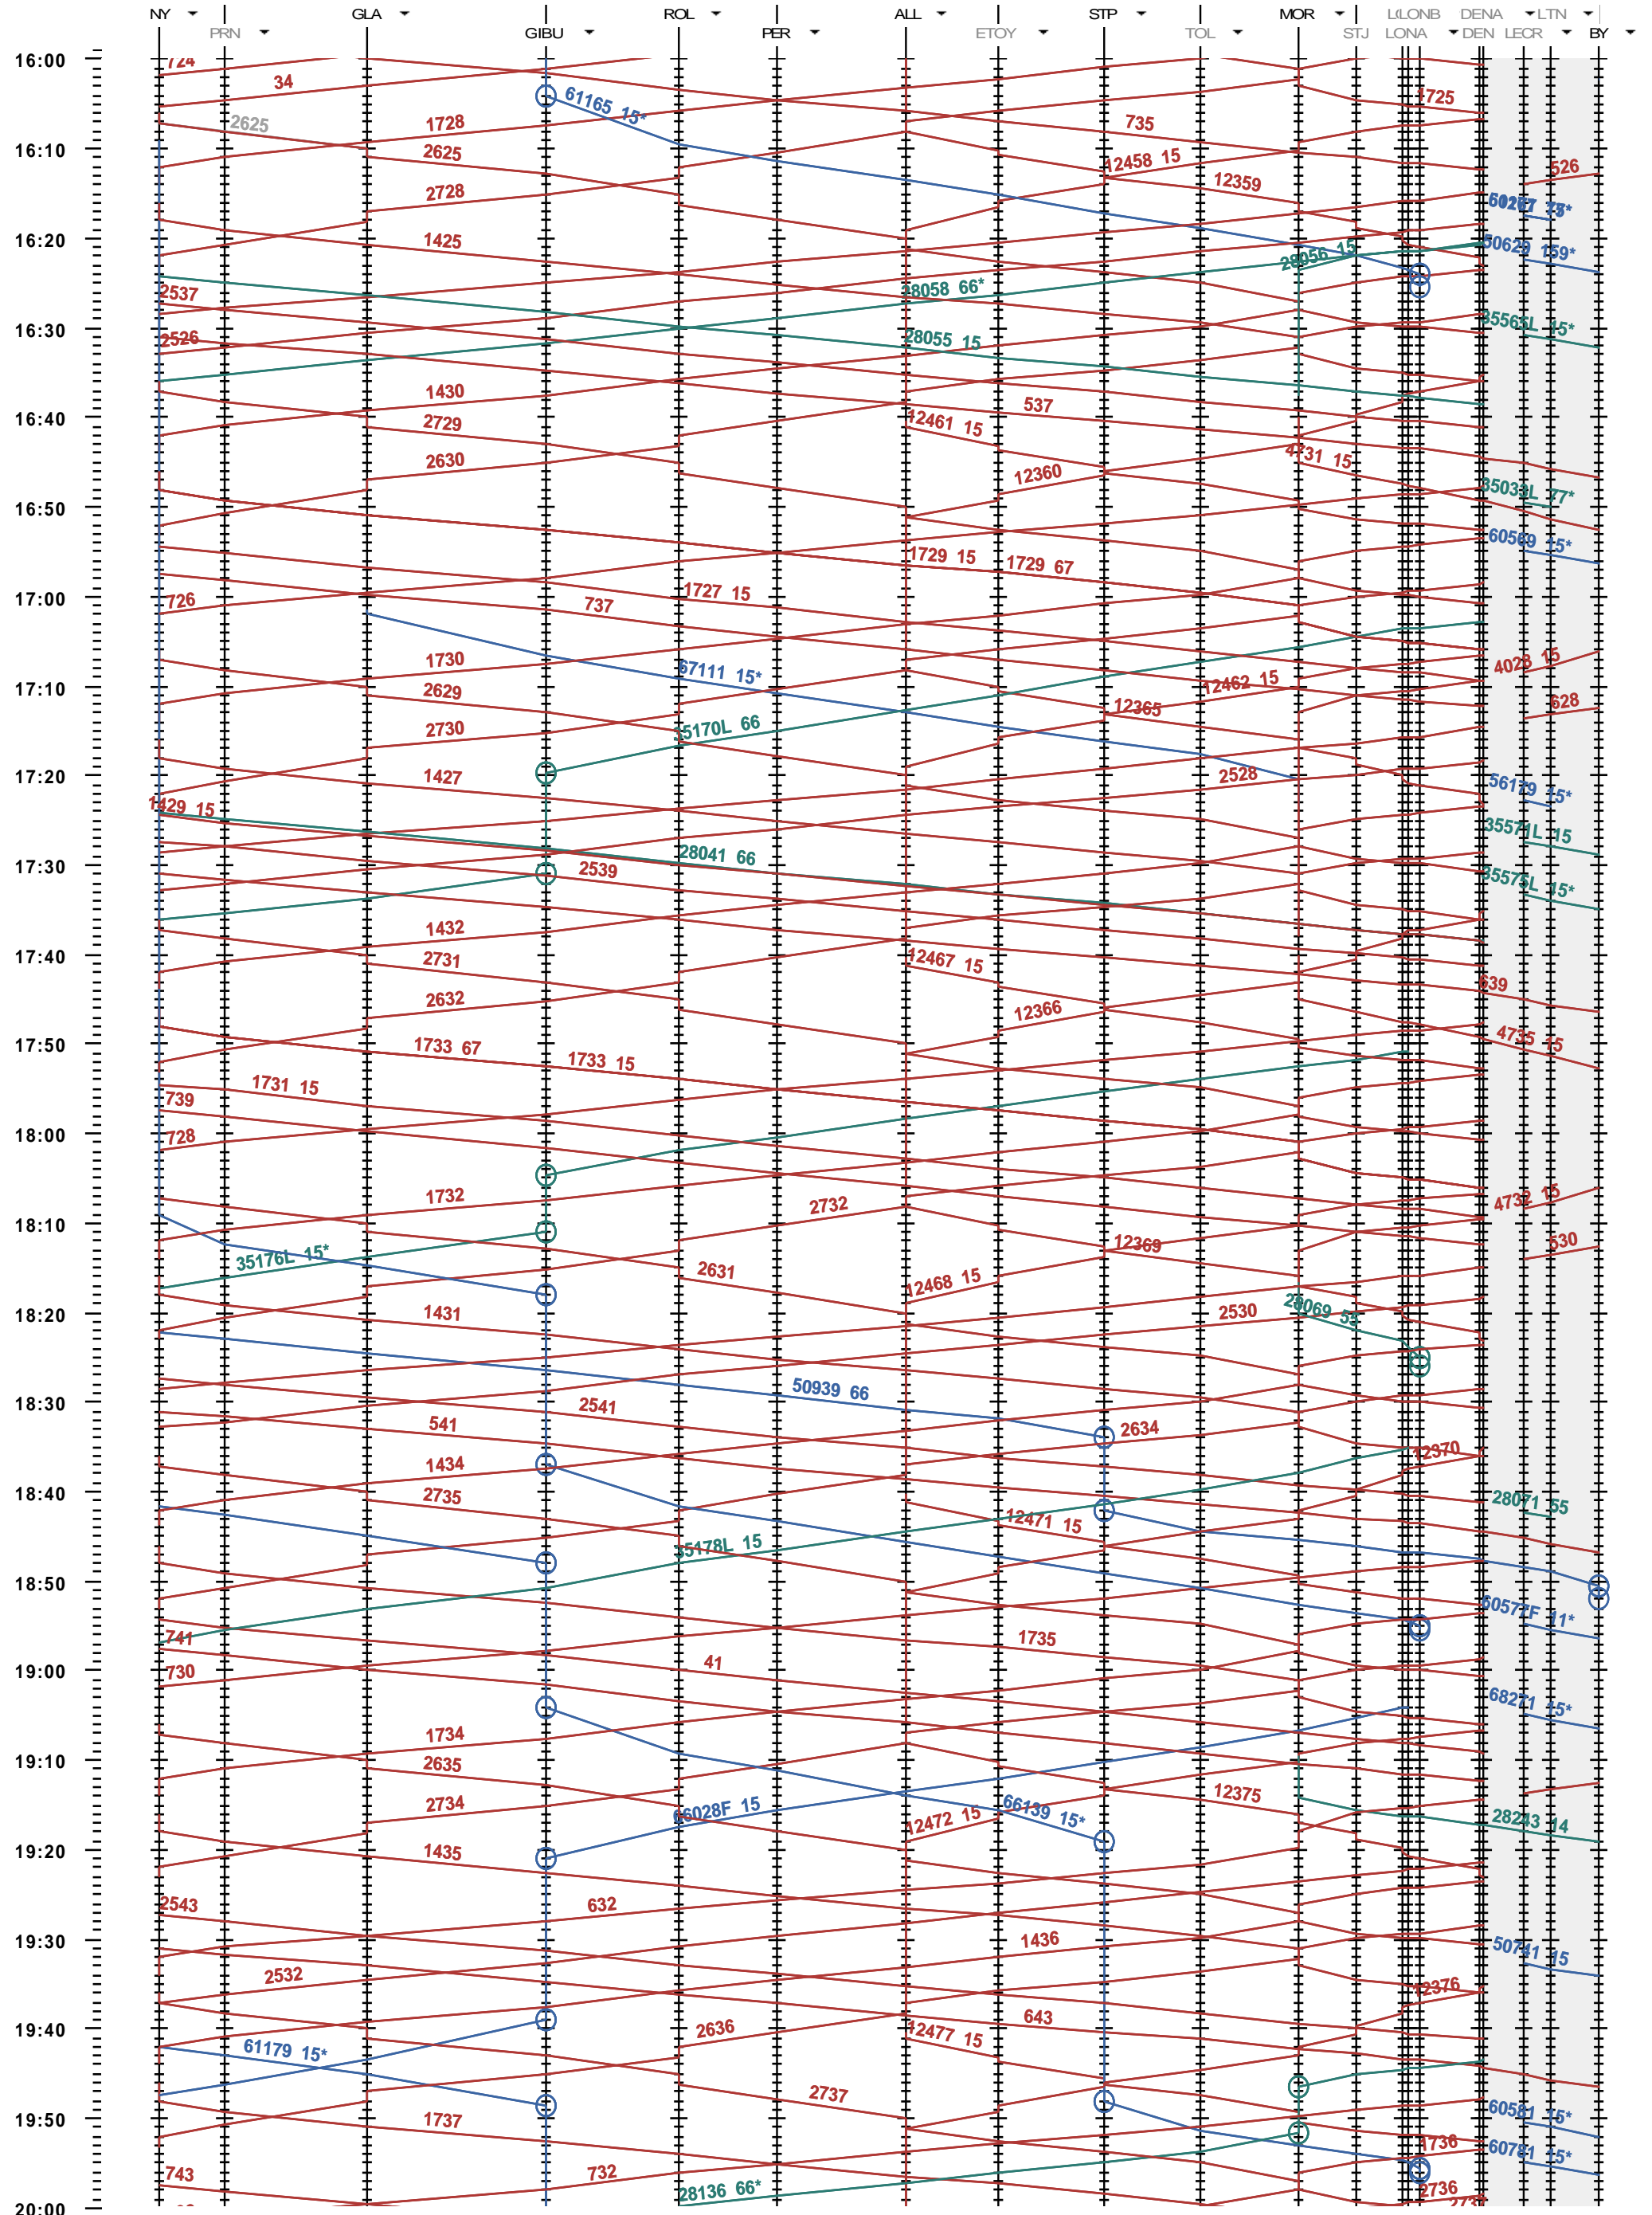

116 - Nyon - Denges A - Lausanne-triage Nord

Période d'horaire 2013 (09.12.2012 - 14.12.2013)
 Update 1.0
 Valable dès le 09.12.2012

116 - Nyon - Denges A - Lausanne-triage Nord

Période d'horaire 2013 (09.12.2012 - 14.12.2013)
 Update 1.0
 Valable dès le 09.12.2012