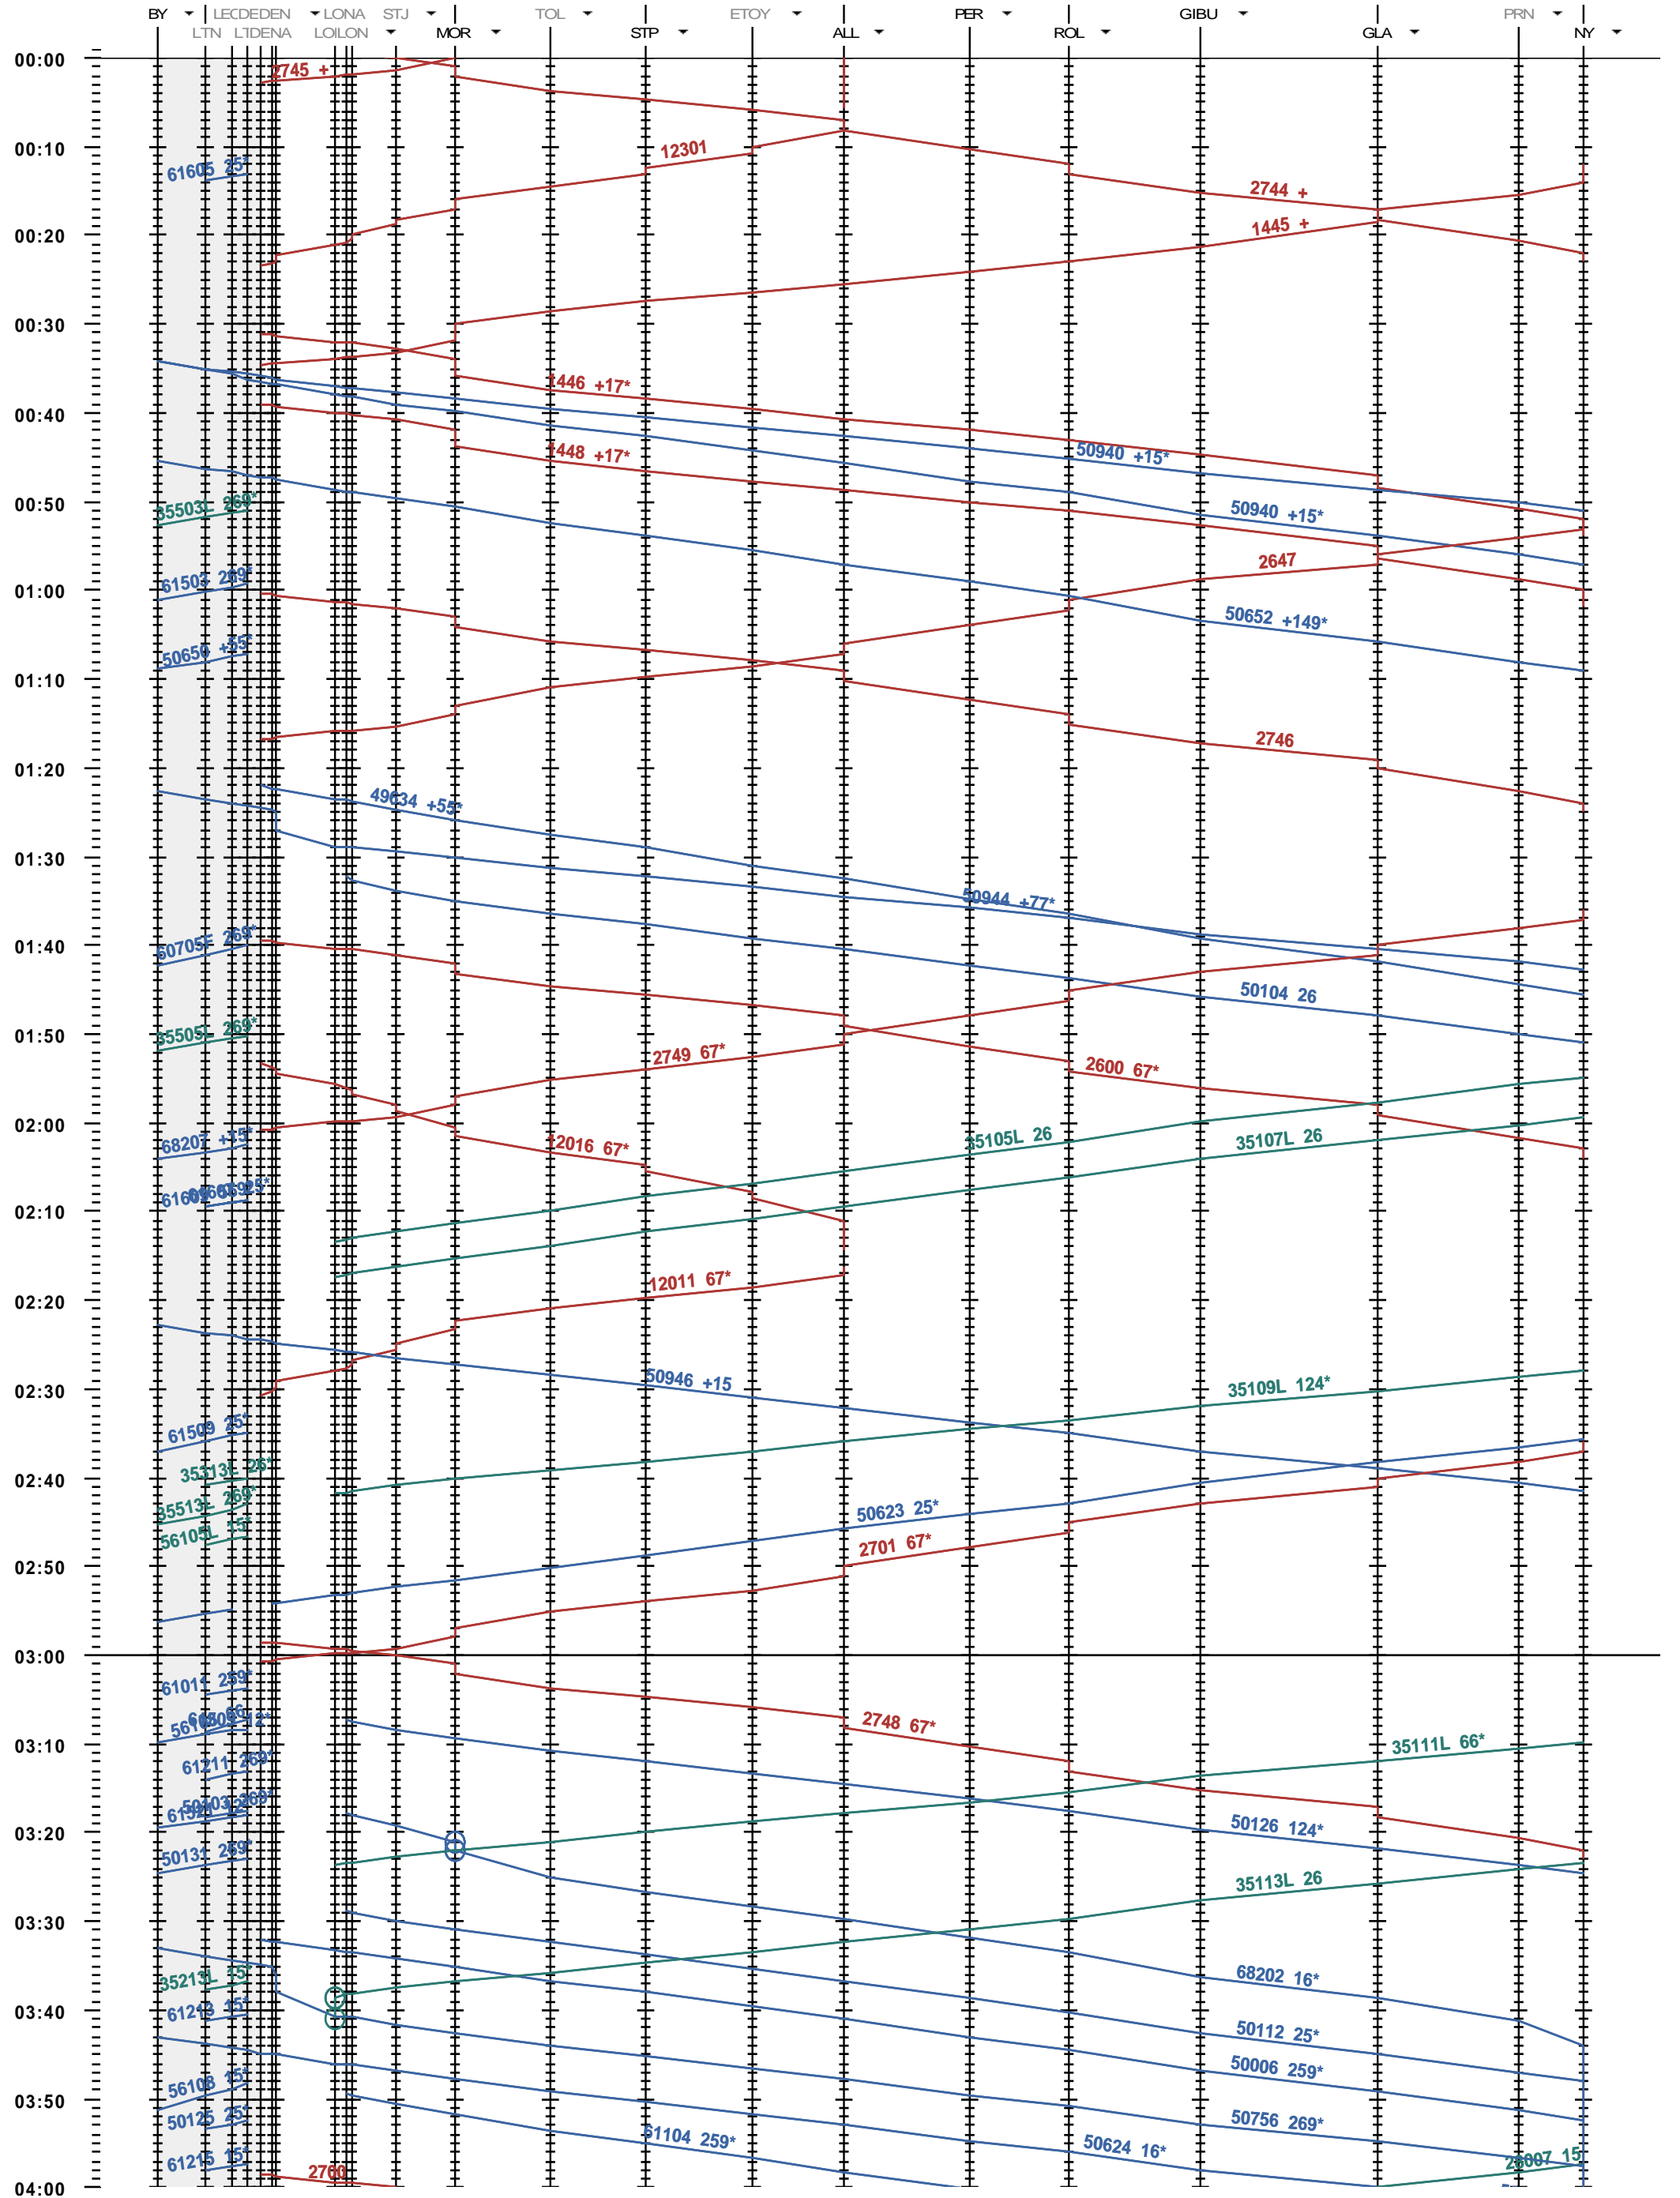

117 - Lausanne-triage Nord - Denges - Nyon

Période d'horaire 2013 (09.12.2012 - 14.12.2013)
 Update 1.0
 Valable dès le 09.12.2012

117 - Lausanne-triage Nord - Denges - Nyon

Période d'horaire 2013 (09.12.2012 - 14.12.2013)
 Update 1.0
 Valable dès le 09.12.2012