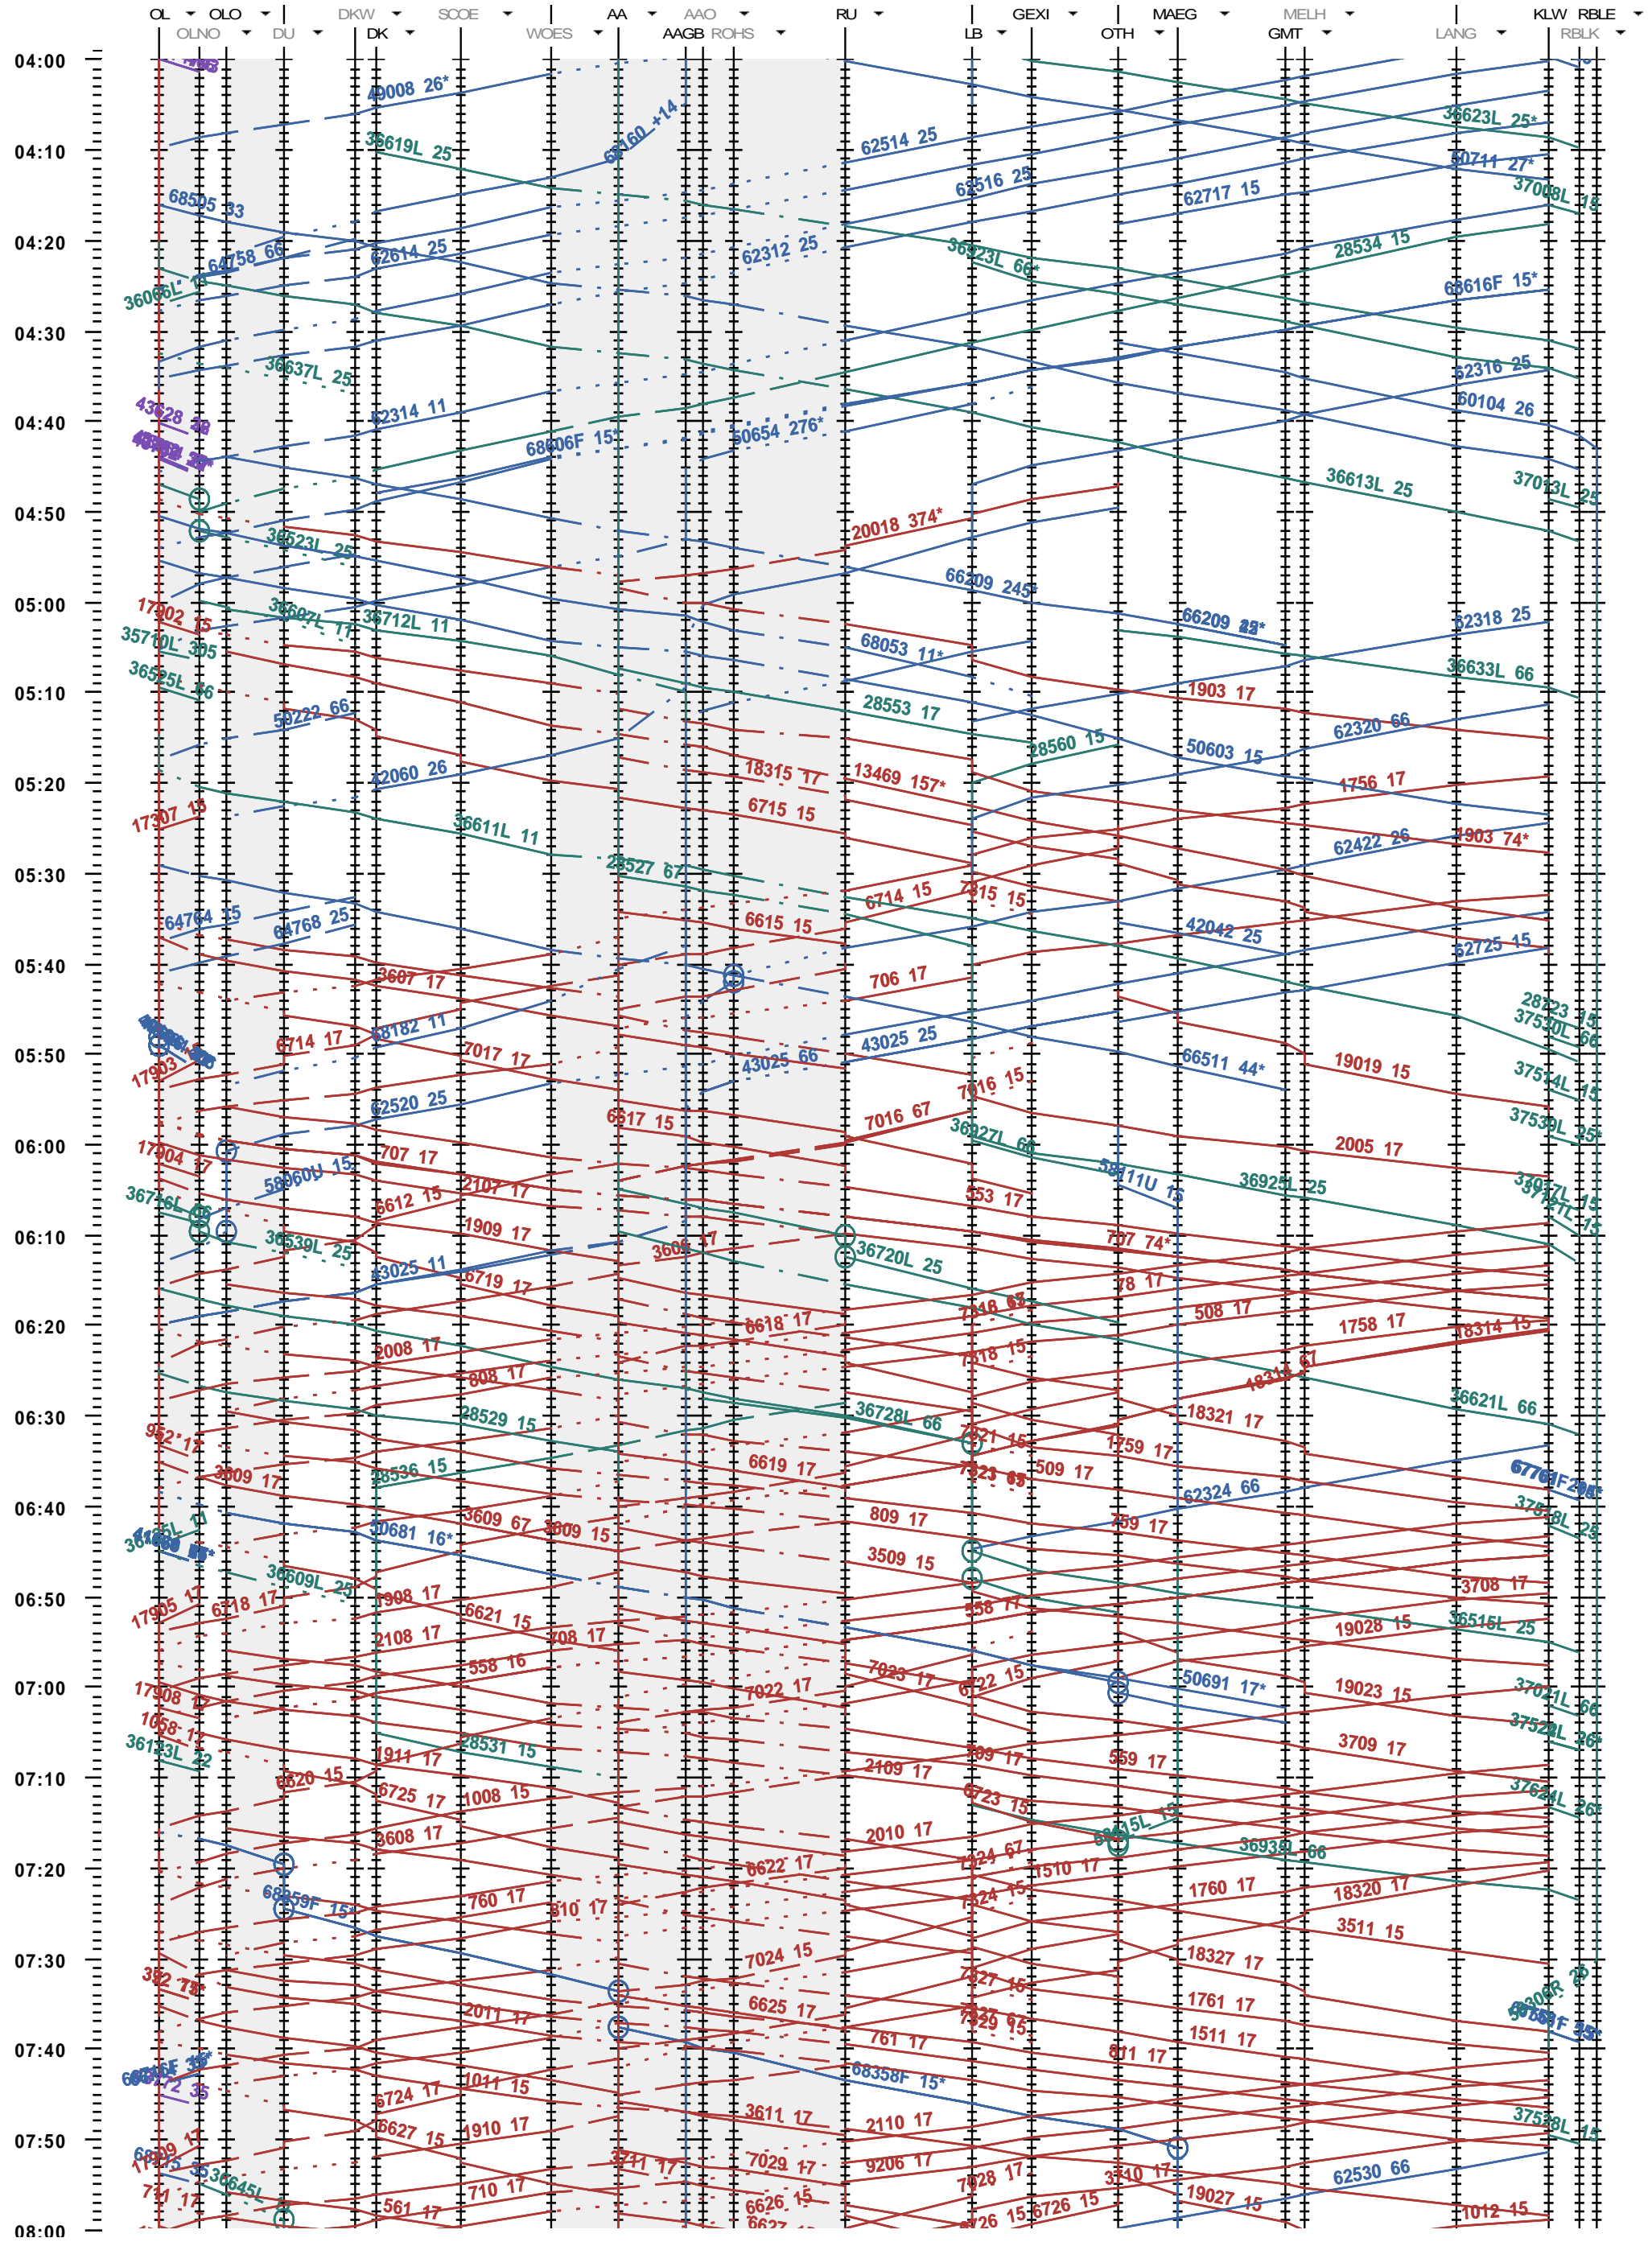

151 - Olten - Aarau - Killwangen-S. - RB Limmattal E

Fahrplanperiode 2013 (09.12.2012 - 14.12.2013)
 Update 1.0
 Gültig ab 09.12.2012

151 - Olten - Aarau - Killwangen-S. - RB Limmattal E

Fahrplanperiode 2013 (09.12.2012 - 14.12.2013)
 Update 1.0
 Gültig ab 09.12.2012

151 - Olten - Aarau - Killwangen-S. - RB Limmattal E

Fahrplanperiode 2013 (09.12.2012 - 14.12.2013)
 Update 1.0
 Gültig ab 09.12.2012