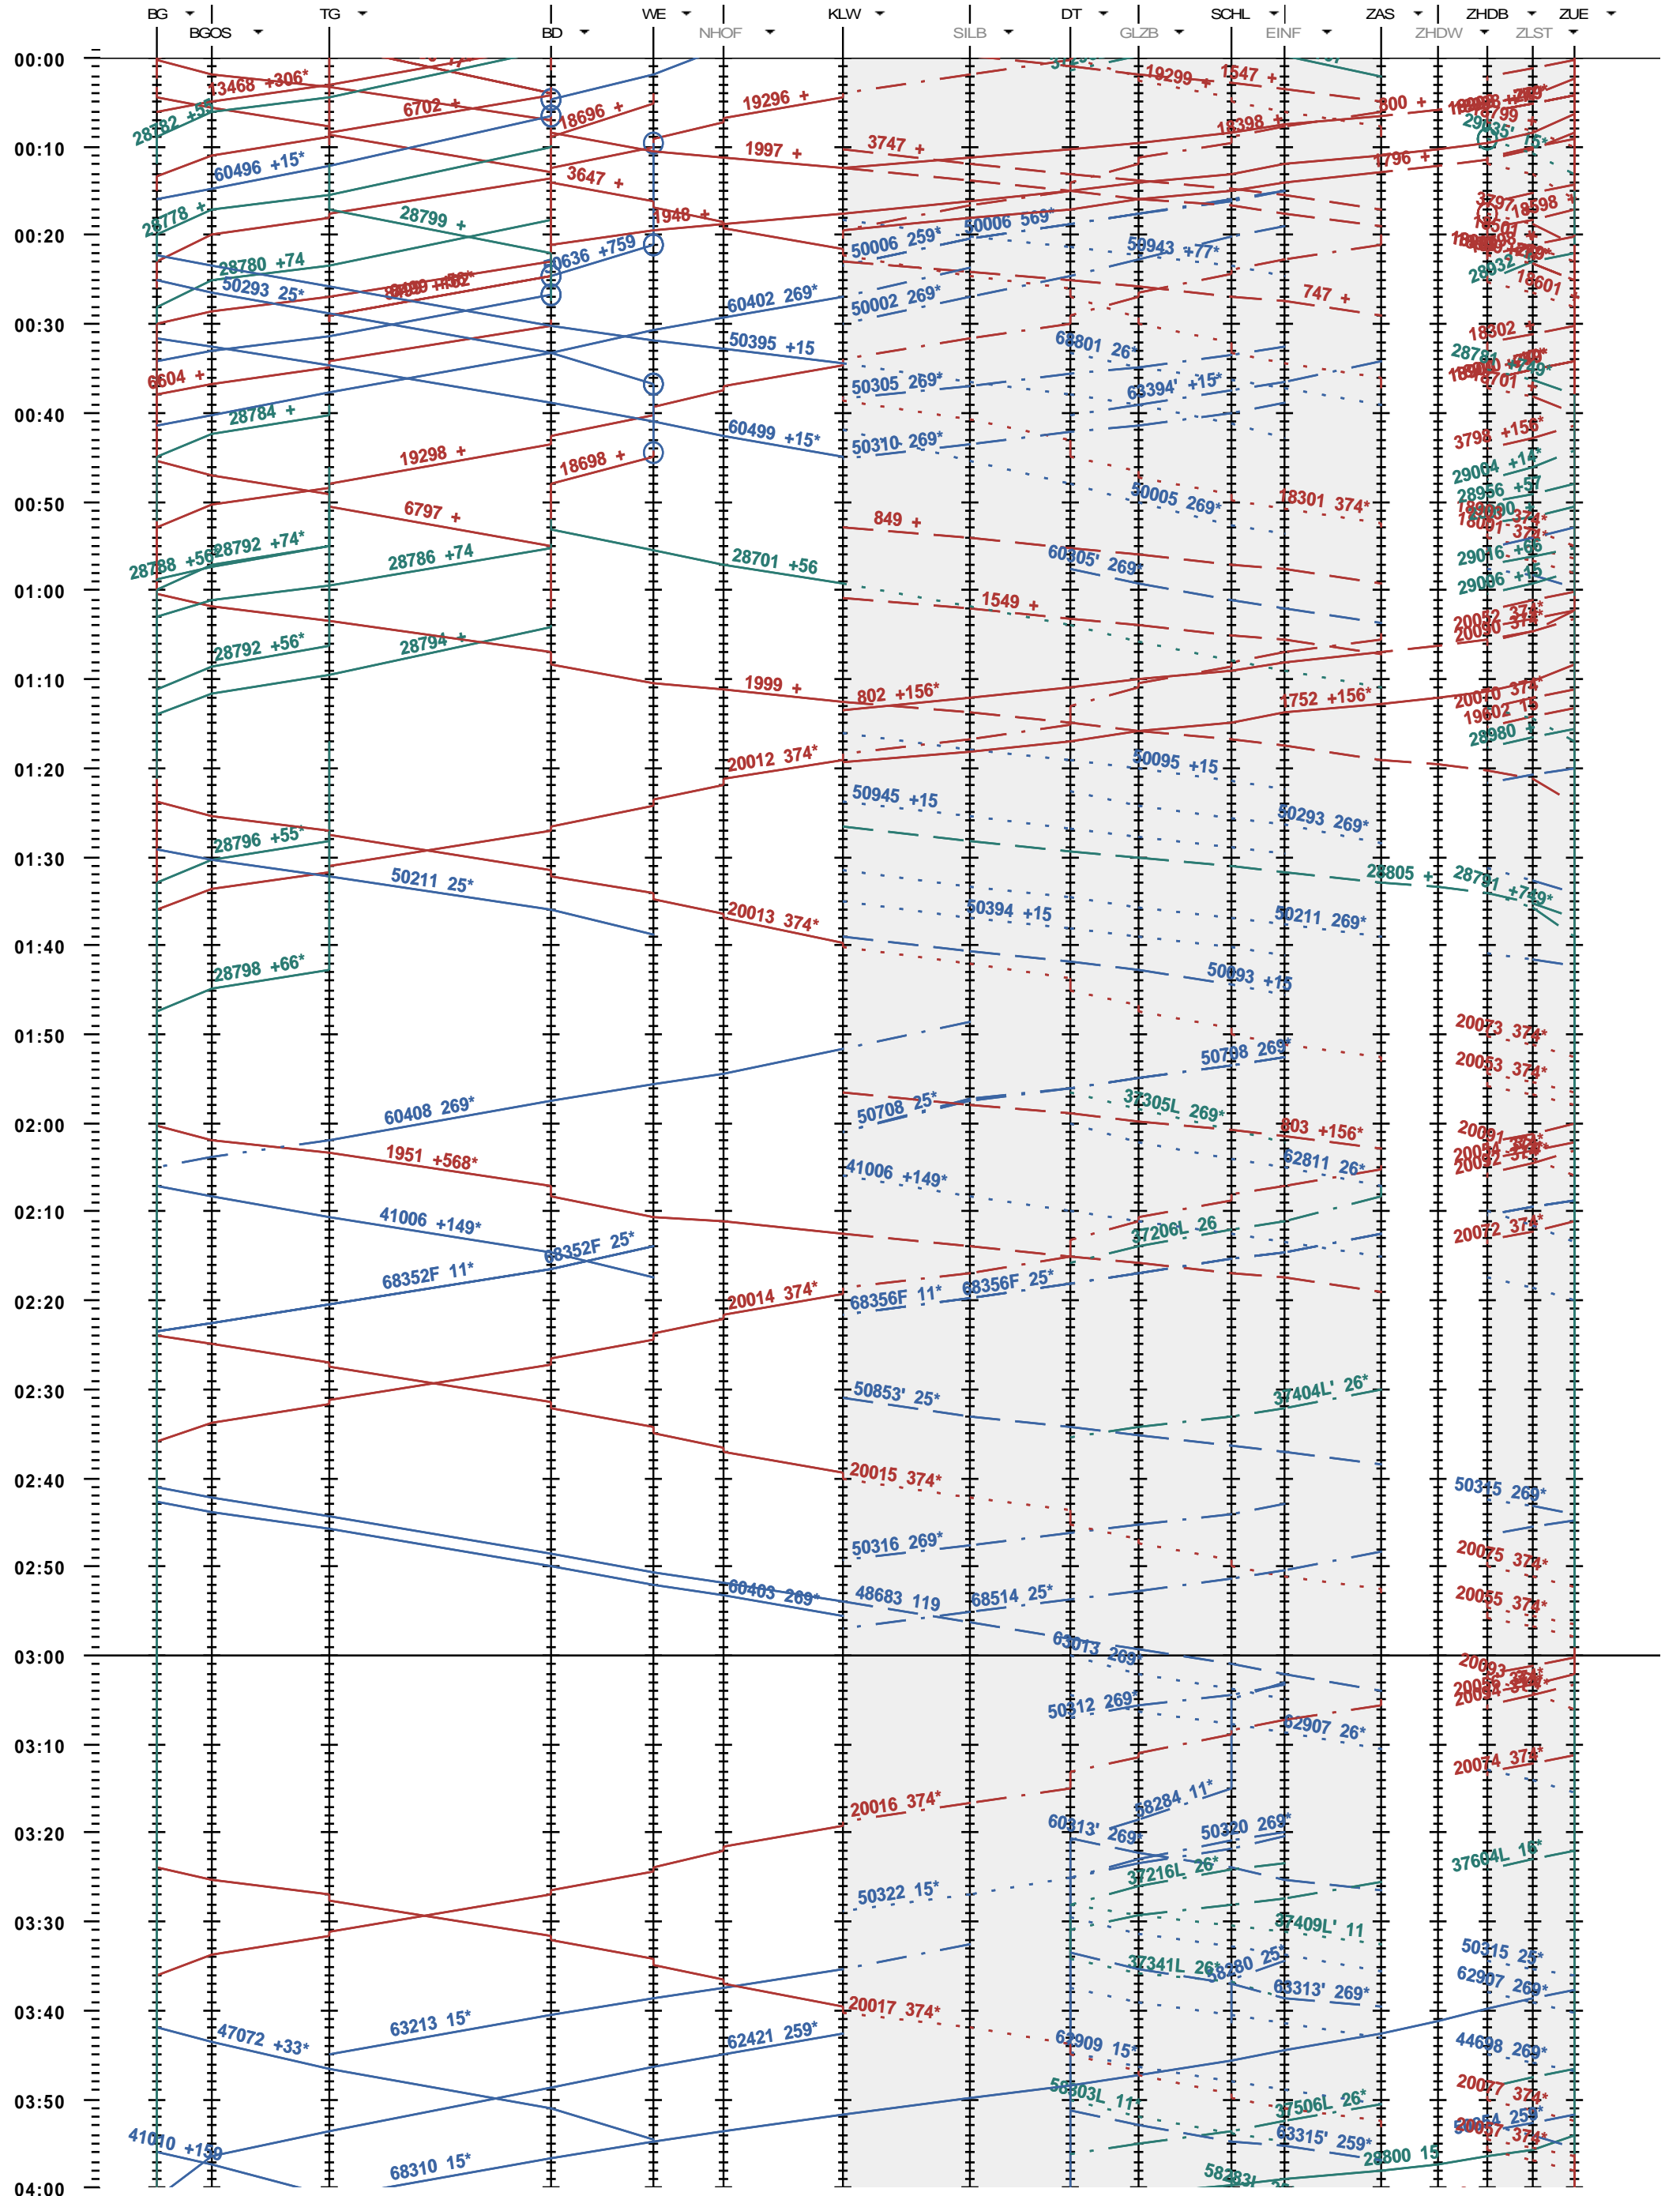

161 - Brugg AG - Zürich Altstetten - 600/700 - Zürich

Fahrplanperiode 2013 (09.12.2012 - 14.12.2013)  
 Update 1.0  
 Gültig ab 09.12.2012

161 - Brugg AG - Zürich Altstetten - 600/700 - Zürich

Fahrplanperiode 2013 (09.12.2012 - 14.12.2013)  
 Update 1.0  
 Gültig ab 09.12.2012

161 - Brugg AG - Zürich Altstetten - 600/700 - Zürich

Fahrplanperiode 2013 (09.12.2012 - 14.12.2013)  
 Update 1.0  
 Gültig ab 09.12.2012