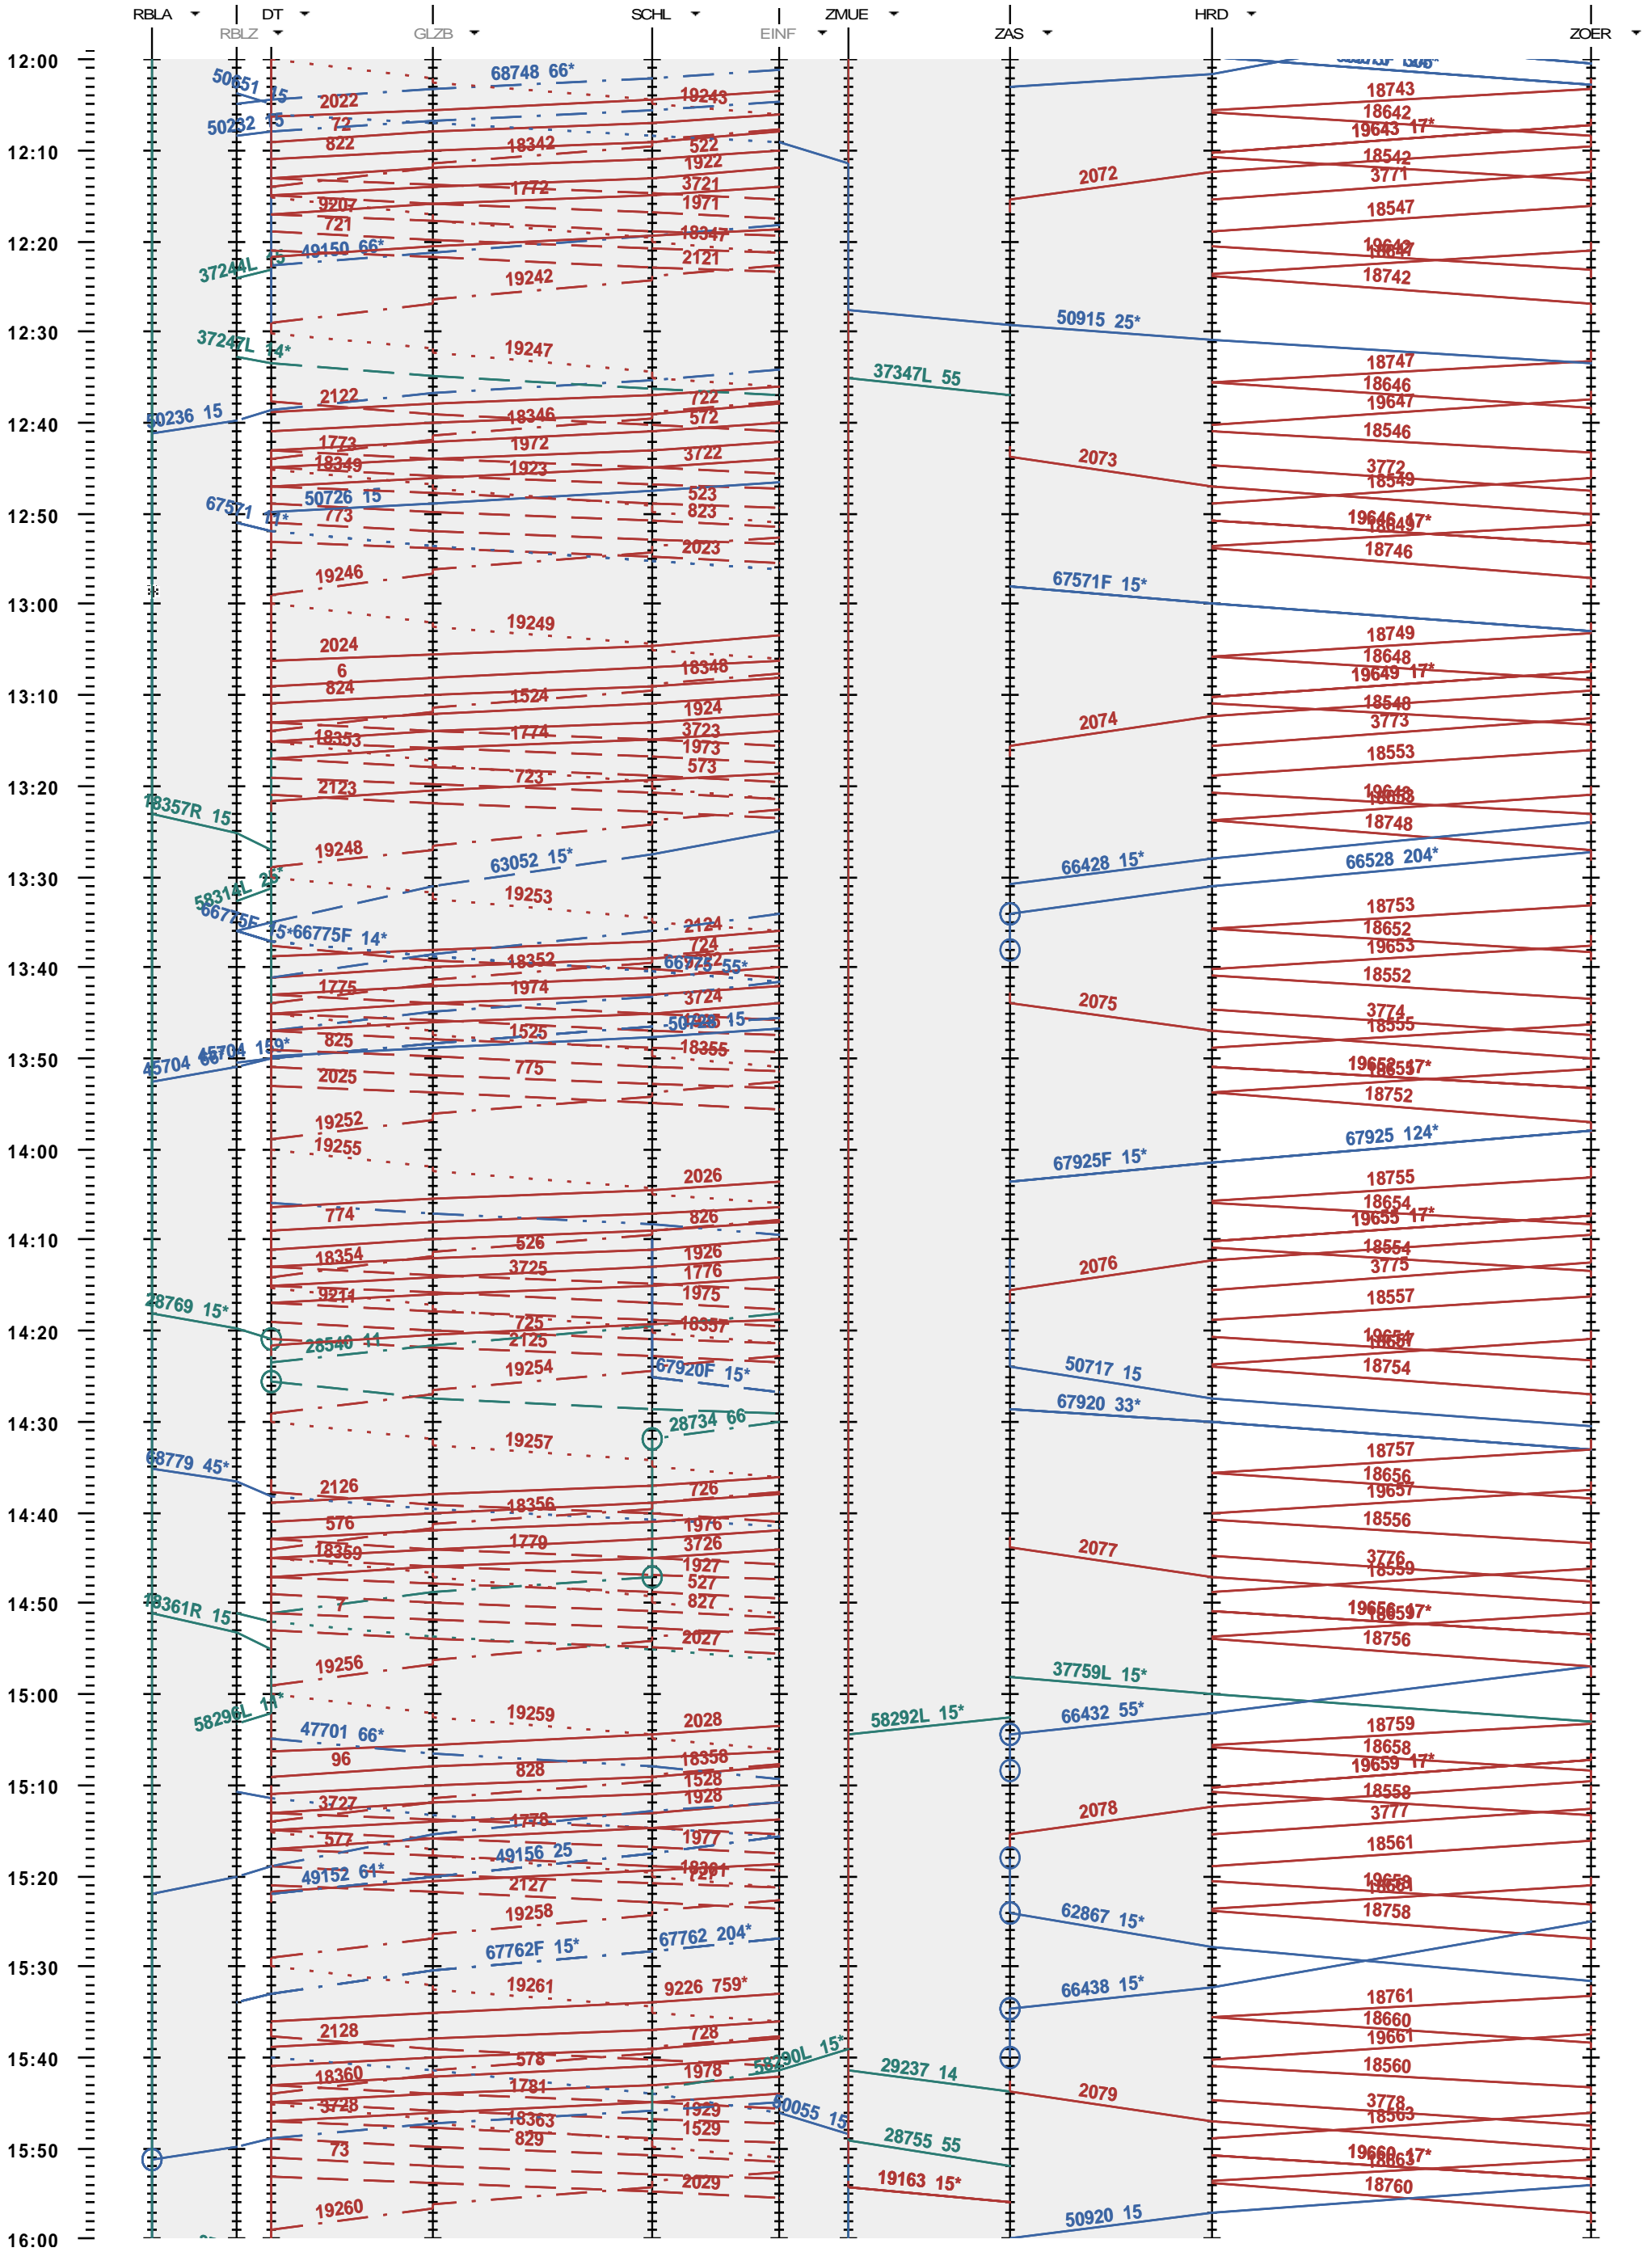

163 - RB Limmattal A - Zürich Mülligen - Hard - Zürich Oerlikon

Fahrplanperiode 2013 (09.12.2012 - 14.12.2013)
 Update 1.0
 Gültig ab 09.12.2012

163 - RB Limmattal A - Zürich Mülligen - Hard - Zürich Oerlikon

Fahrplanperiode 2013 (09.12.2012 - 14.12.2013)
 Update 1.0
 Gültig ab 09.12.2012

163 - RB Limmattal A - Zürich Mülligen - Hard - Zürich Oerlikon

Fahrplanperiode 2013 (09.12.2012 - 14.12.2013)
 Update 1.0
 Gültig ab 09.12.2012

Fahrplanperiode 2013 (09.12.2012 - 14.12.2013)
 Update 1.0
 Gültig ab 09.12.2012