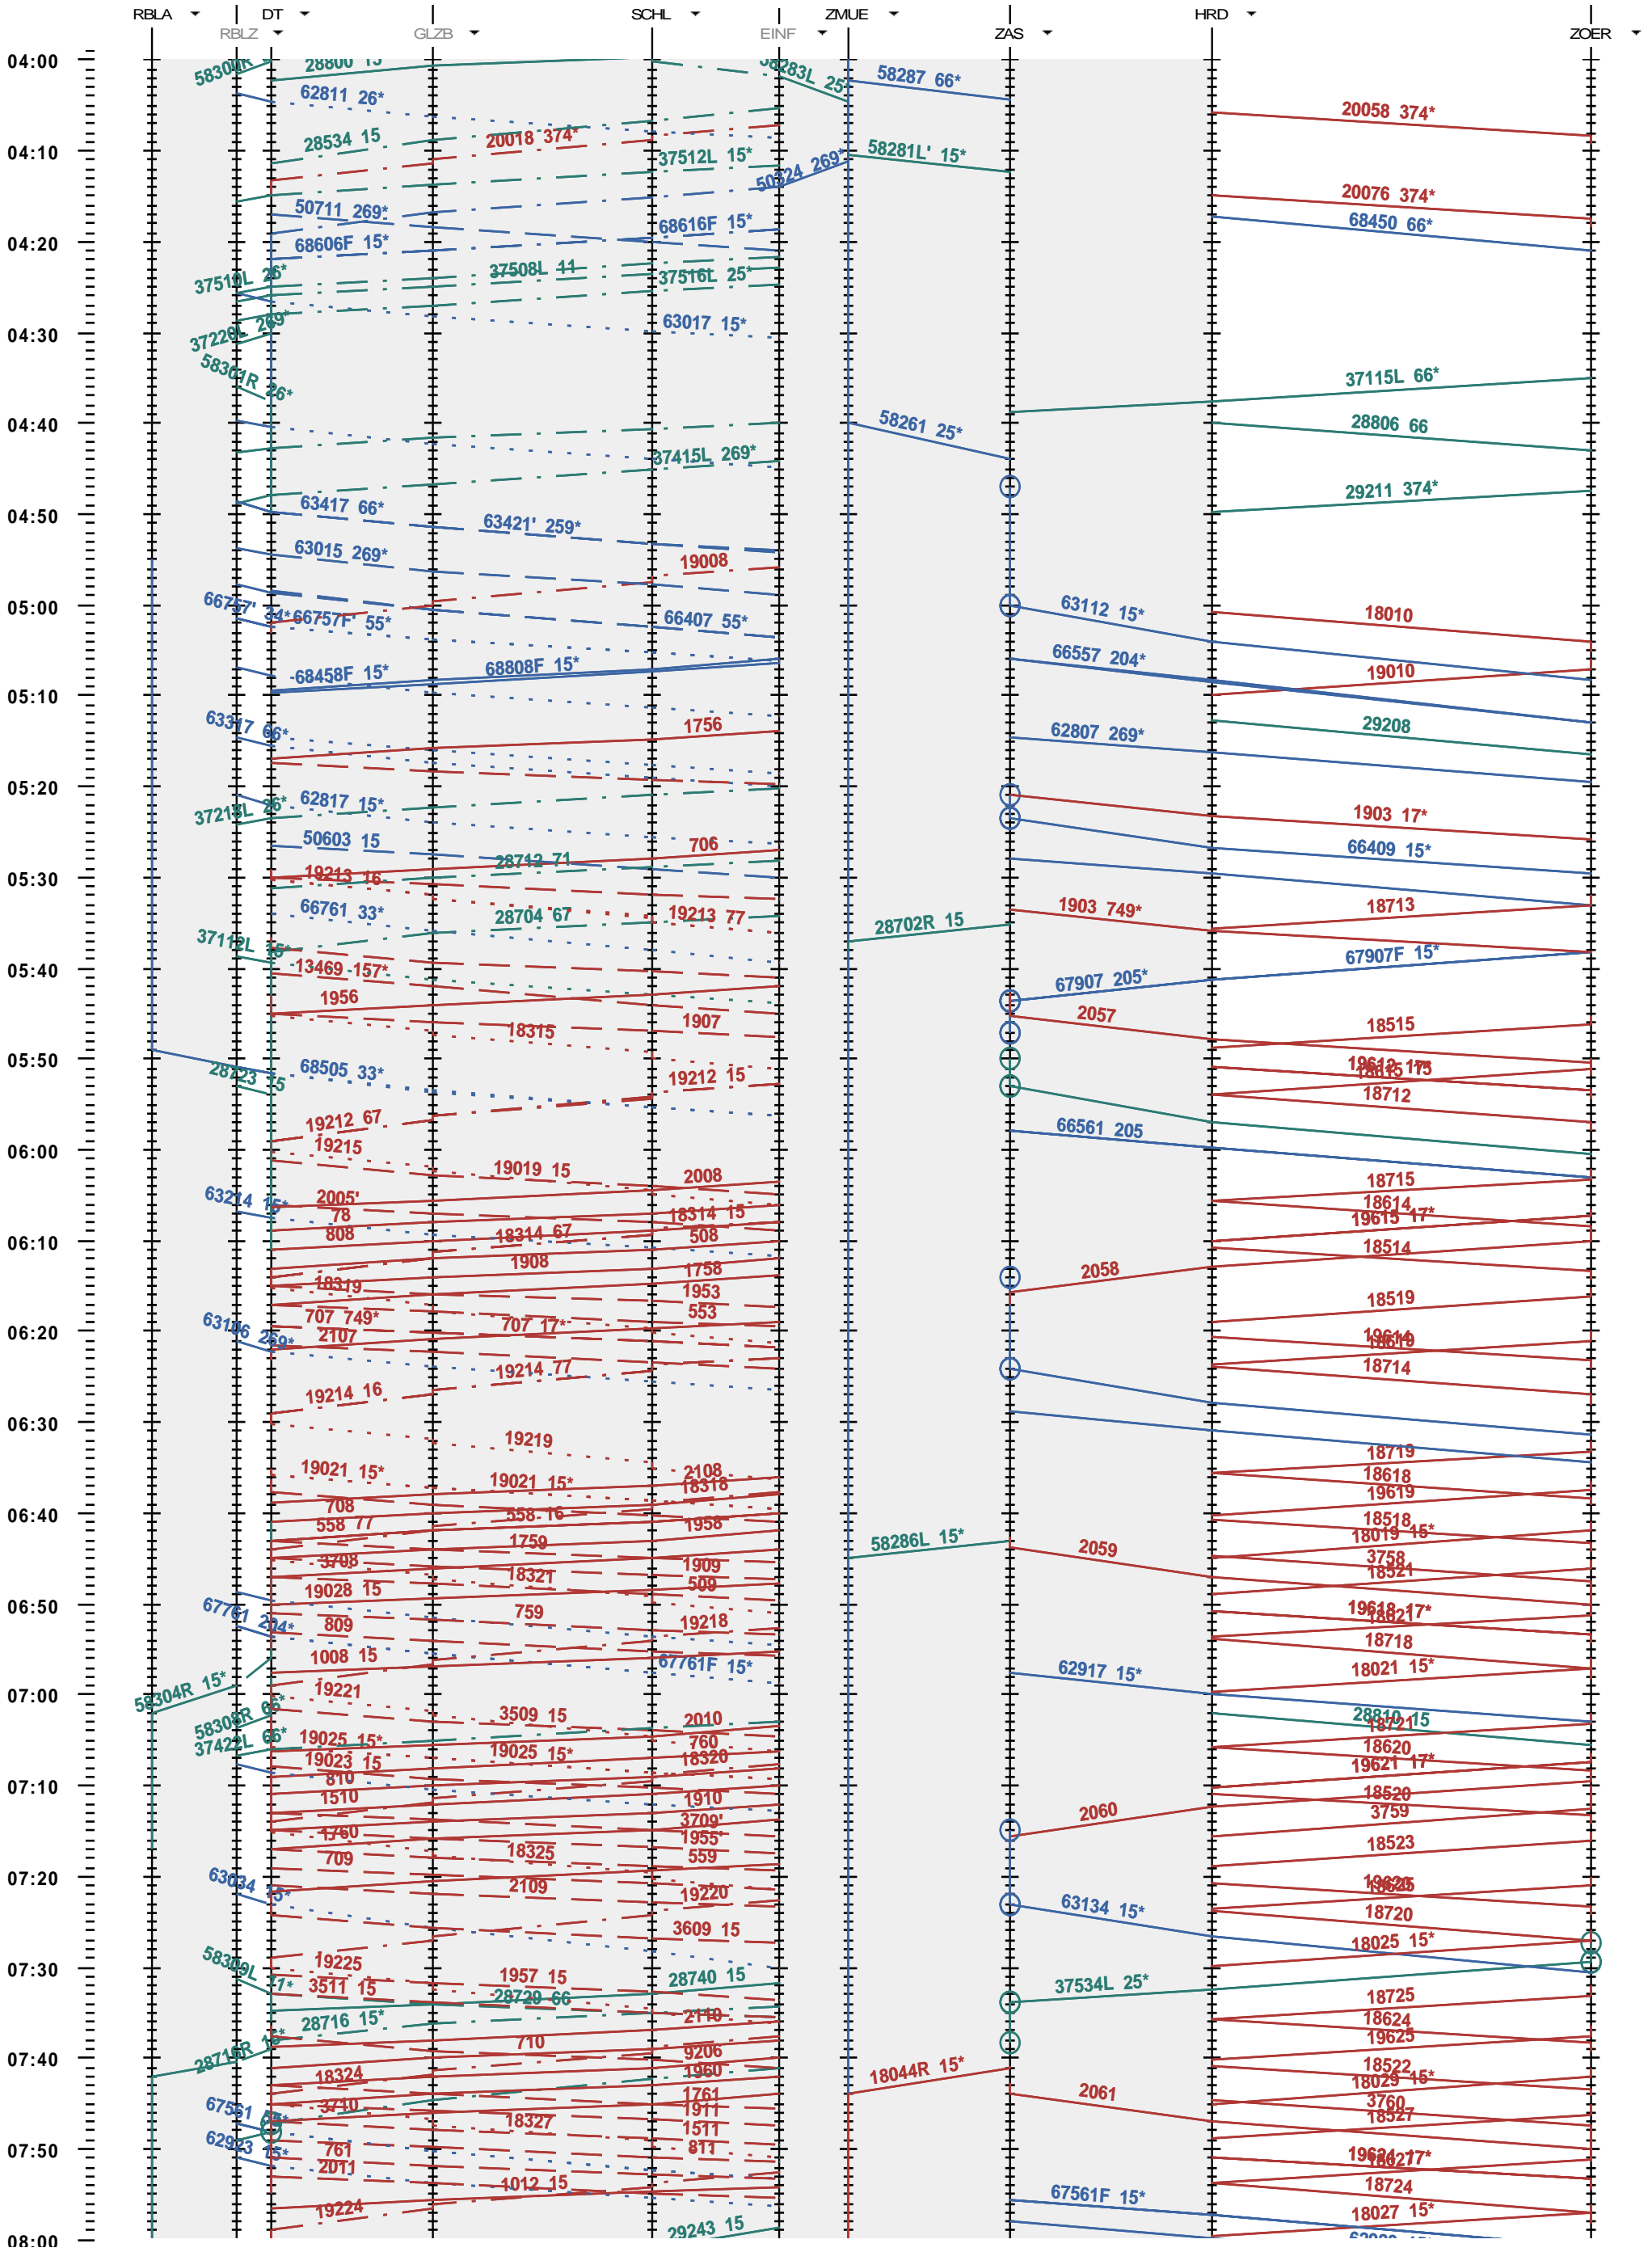

163 - RB Limmattal A - Zürich Mülligen - Hard - Zürich Oerlikon

Fahrplanperiode 2013 (09.12.2012 - 14.12.2013)
 Update 1.0
 Gültig ab 09.12.2012

163 - RB Limmattal A - Zürich Mülligen - Hard - Zürich Oerlikon

Fahrplanperiode 2013 (09.12.2012 - 14.12.2013)
 Update 1.0
 Gültig ab 09.12.2012

163 - RB Limmattal A - Zürich Mülligen - Hard - Zürich Oerlikon

Fahrplanperiode 2013 (09.12.2012 - 14.12.2013)
 Update 1.0
 Gültig ab 09.12.2012

Fahrplanperiode 2013 (09.12.2012 - 14.12.2013)
 Update 1.0
 Gültig ab 09.12.2012