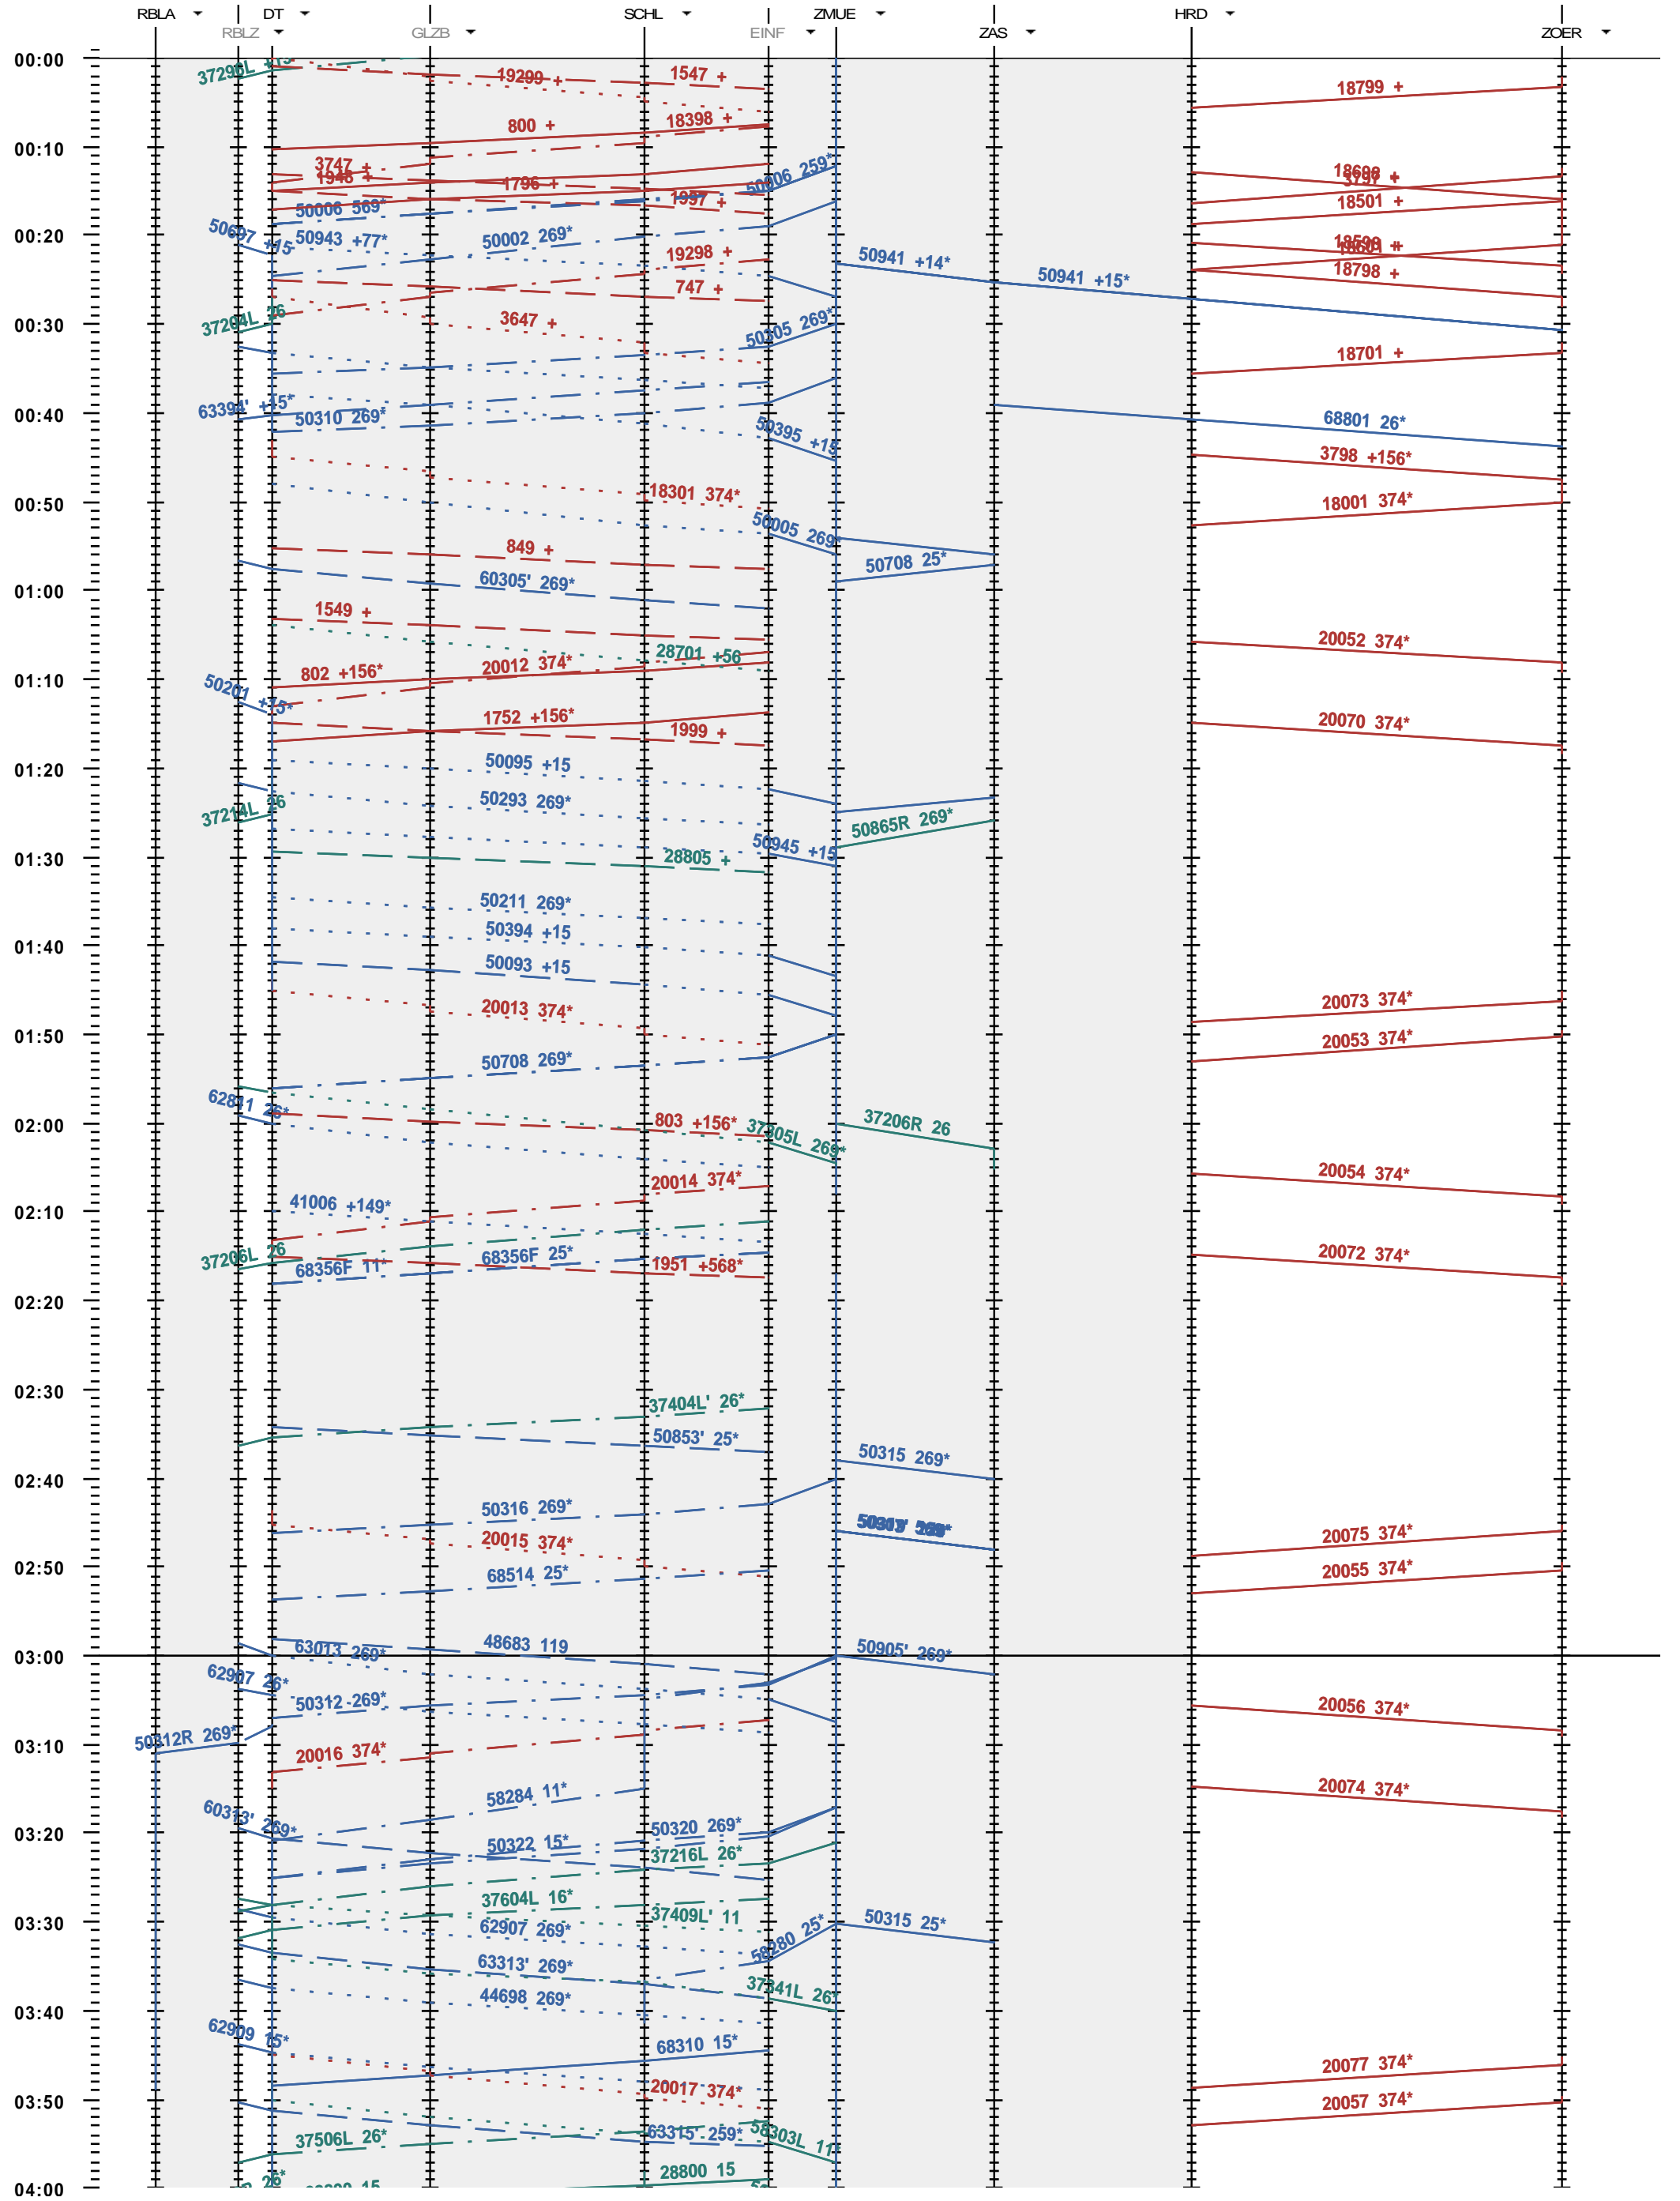

163 - RB Limmattal A - Zürich Mülligen - Hard - Zürich Oerlikon

Fahrplanperiode 2013 (09.12.2012 - 14.12.2013)
 Update 1.0
 Gültig ab 09.12.2012

163 - RB Limmattal A - Zürich Mülligen - Hard - Zürich Oerlikon

Fahrplanperiode 2013 (09.12.2012 - 14.12.2013)
 Update 1.0
 Gültig ab 09.12.2012

163 - RB Limmattal A - Zürich Mülligen - Hard - Zürich Oerlikon

Fahrplanperiode 2013 (09.12.2012 - 14.12.2013)
 Update 1.0
 Gültig ab 09.12.2012

Fahrplanperiode 2013 (09.12.2012 - 14.12.2013)
 Update 1.0
 Gültig ab 09.12.2012