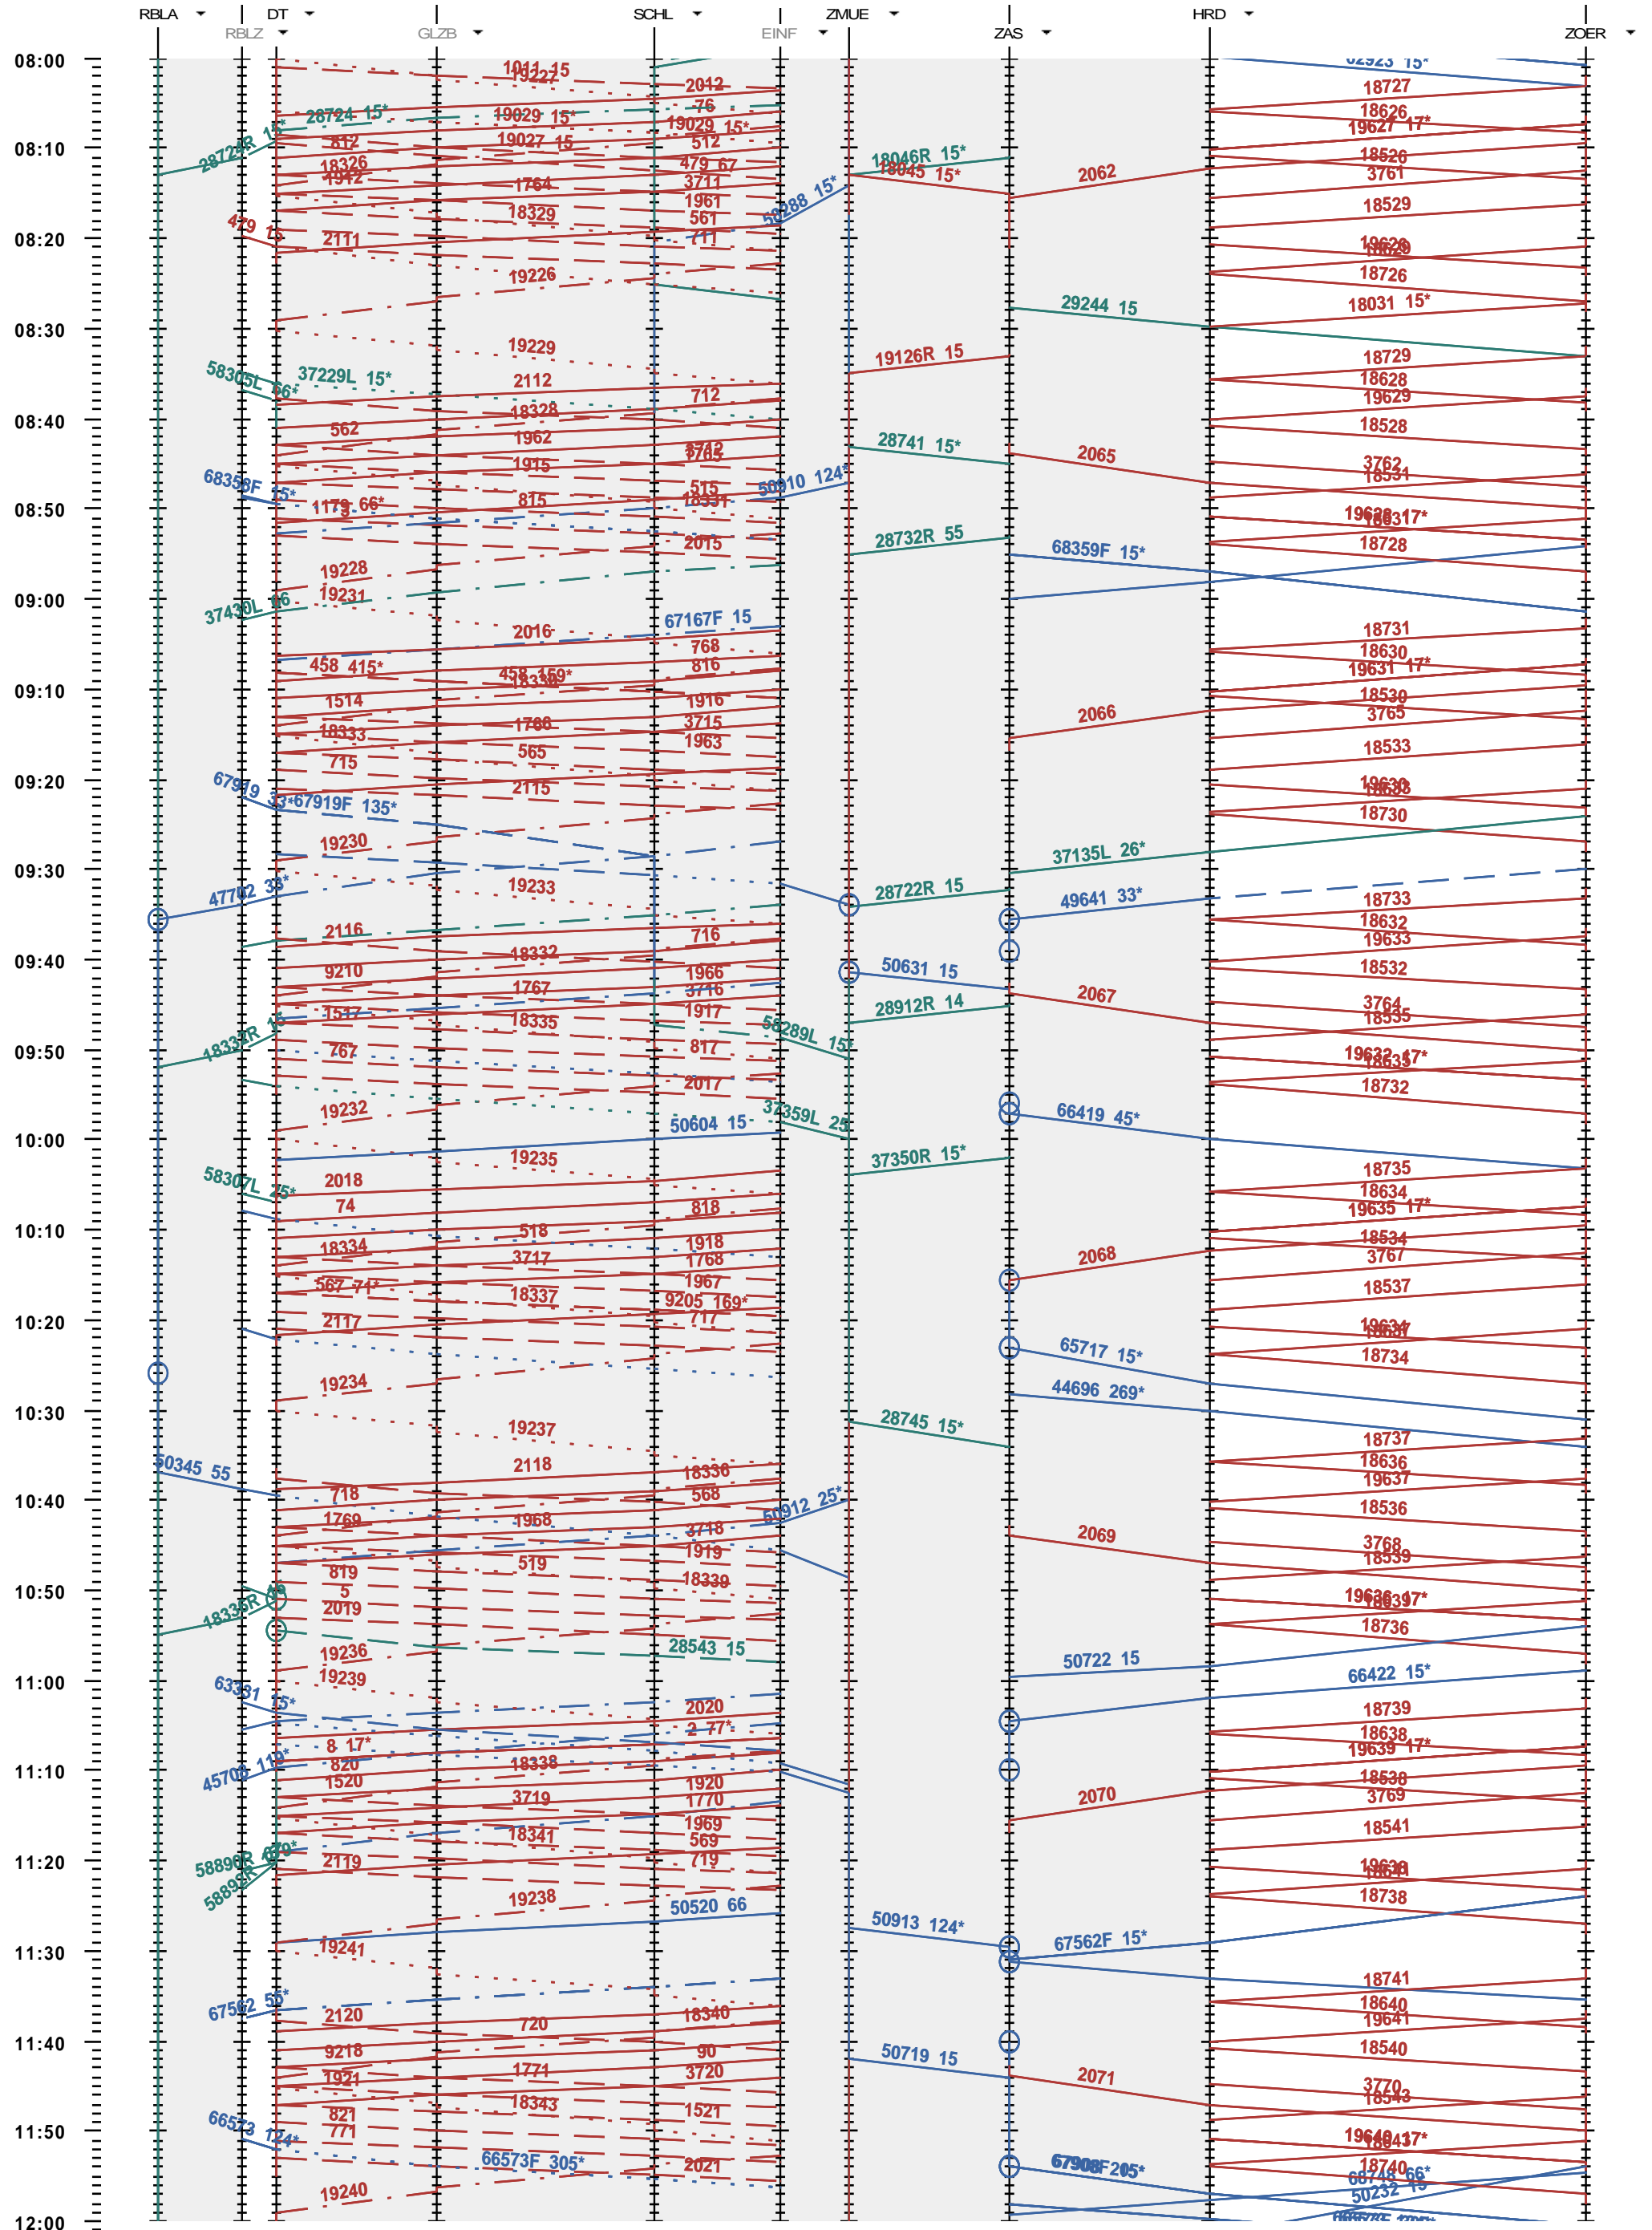

163 - RB Limmattal A - Zürich Mülligen - Hard - Zürich Oerlikon

Fahrplanperiode 2013 (09.12.2012 - 14.12.2013)
 Update 1.0
 Gültig ab 09.12.2012

163 - RB Limmattal A - Zürich Mülligen - Hard - Zürich Oerlikon

Fahrplanperiode 2013 (09.12.2012 - 14.12.2013)
 Update 1.0
 Gültig ab 09.12.2012

163 - RB Limmattal A - Zürich Mülligen - Hard - Zürich Oerlikon

Fahrplanperiode 2013 (09.12.2012 - 14.12.2013)
 Update 1.0
 Gültig ab 09.12.2012

Fahrplanperiode 2013 (09.12.2012 - 14.12.2013)
 Update 1.0
 Gültig ab 09.12.2012