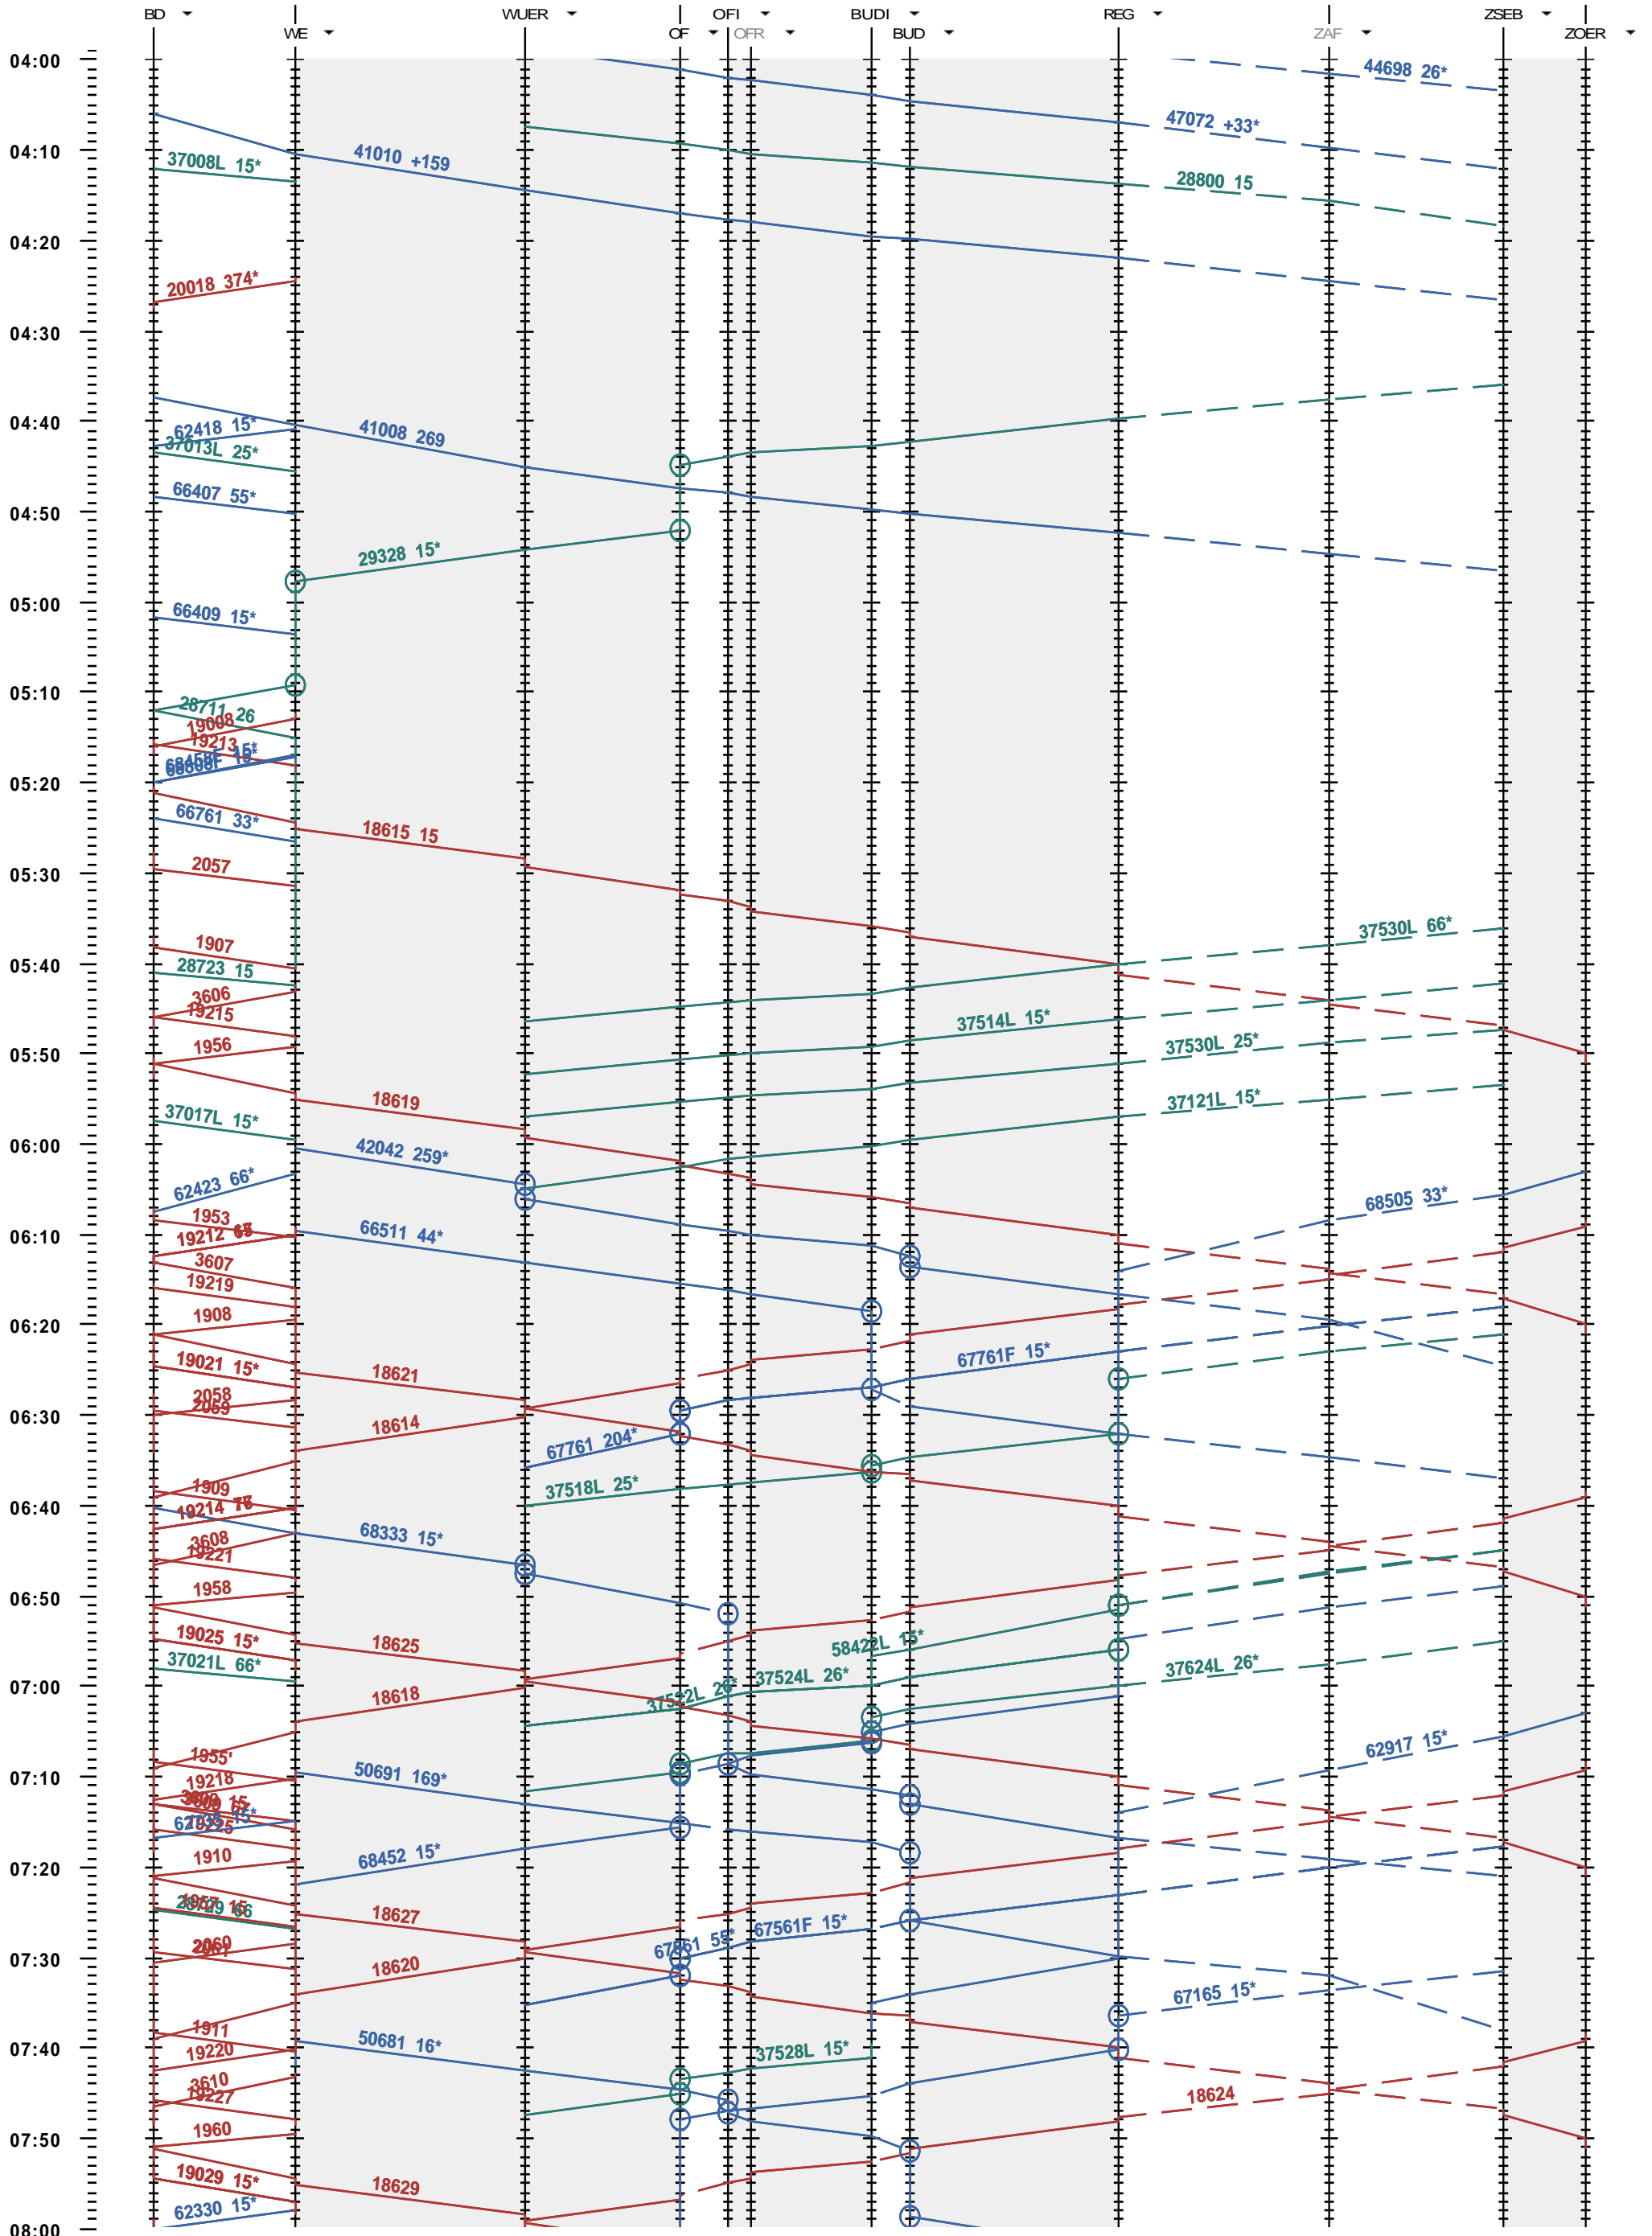

171 - Baden - Regensdorf - Zürich Oerlikon

Fahrplanperiode 2013 (09.12.2012 - 14.12.2013)
 Update 1.0
 Gültig ab 09.12.2012

171 - Baden - Regensdorf - Zürich Oerlikon

Fahrplanperiode 2013 (09.12.2012 - 14.12.2013)
 Update 1.0
 Gültig ab 09.12.2012