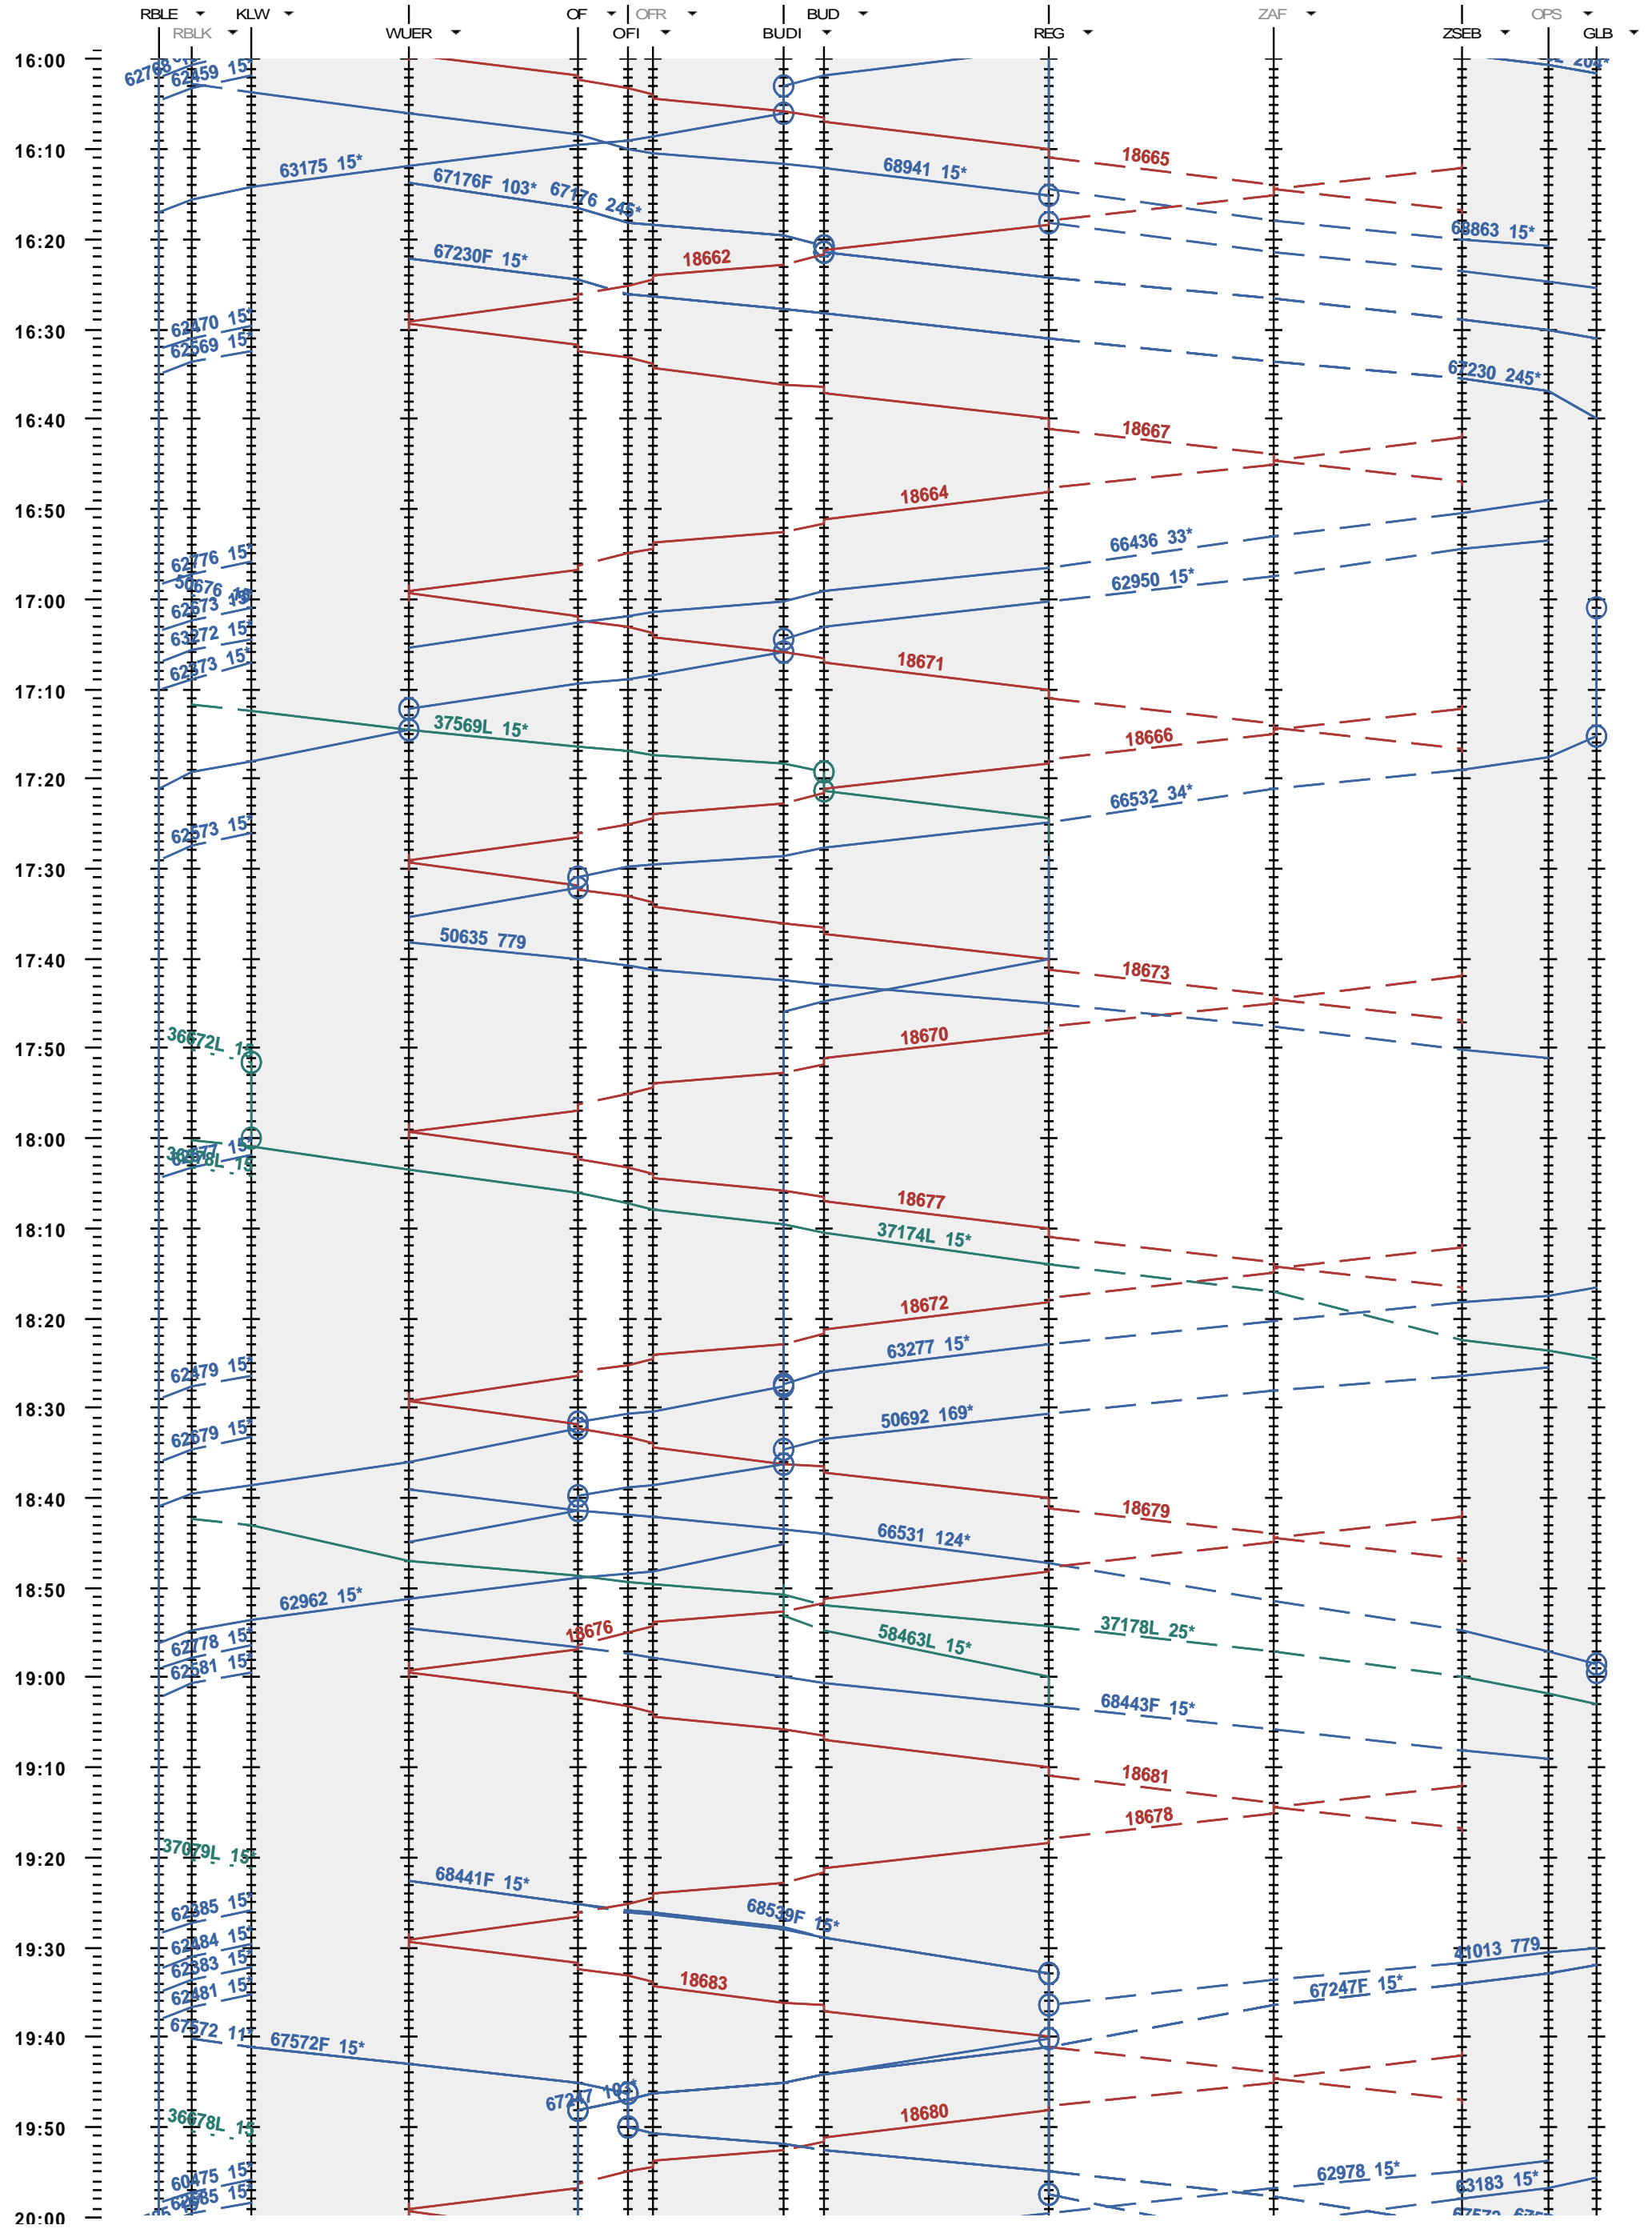

172 - RB Limmattal E - Killwangen - Regensdorf - Glattbrugg

Fahrplanperiode 2013 (09.12.2012 - 14.12.2013)
 Update 1.0
 Gültig ab 09.12.2012

172 - RB Limmattal E - Killwangen - Regensdorf - Glattbrugg

Fahrplanperiode 2013 (09.12.2012 - 14.12.2013)
 Update 1.0
 Gültig ab 09.12.2012