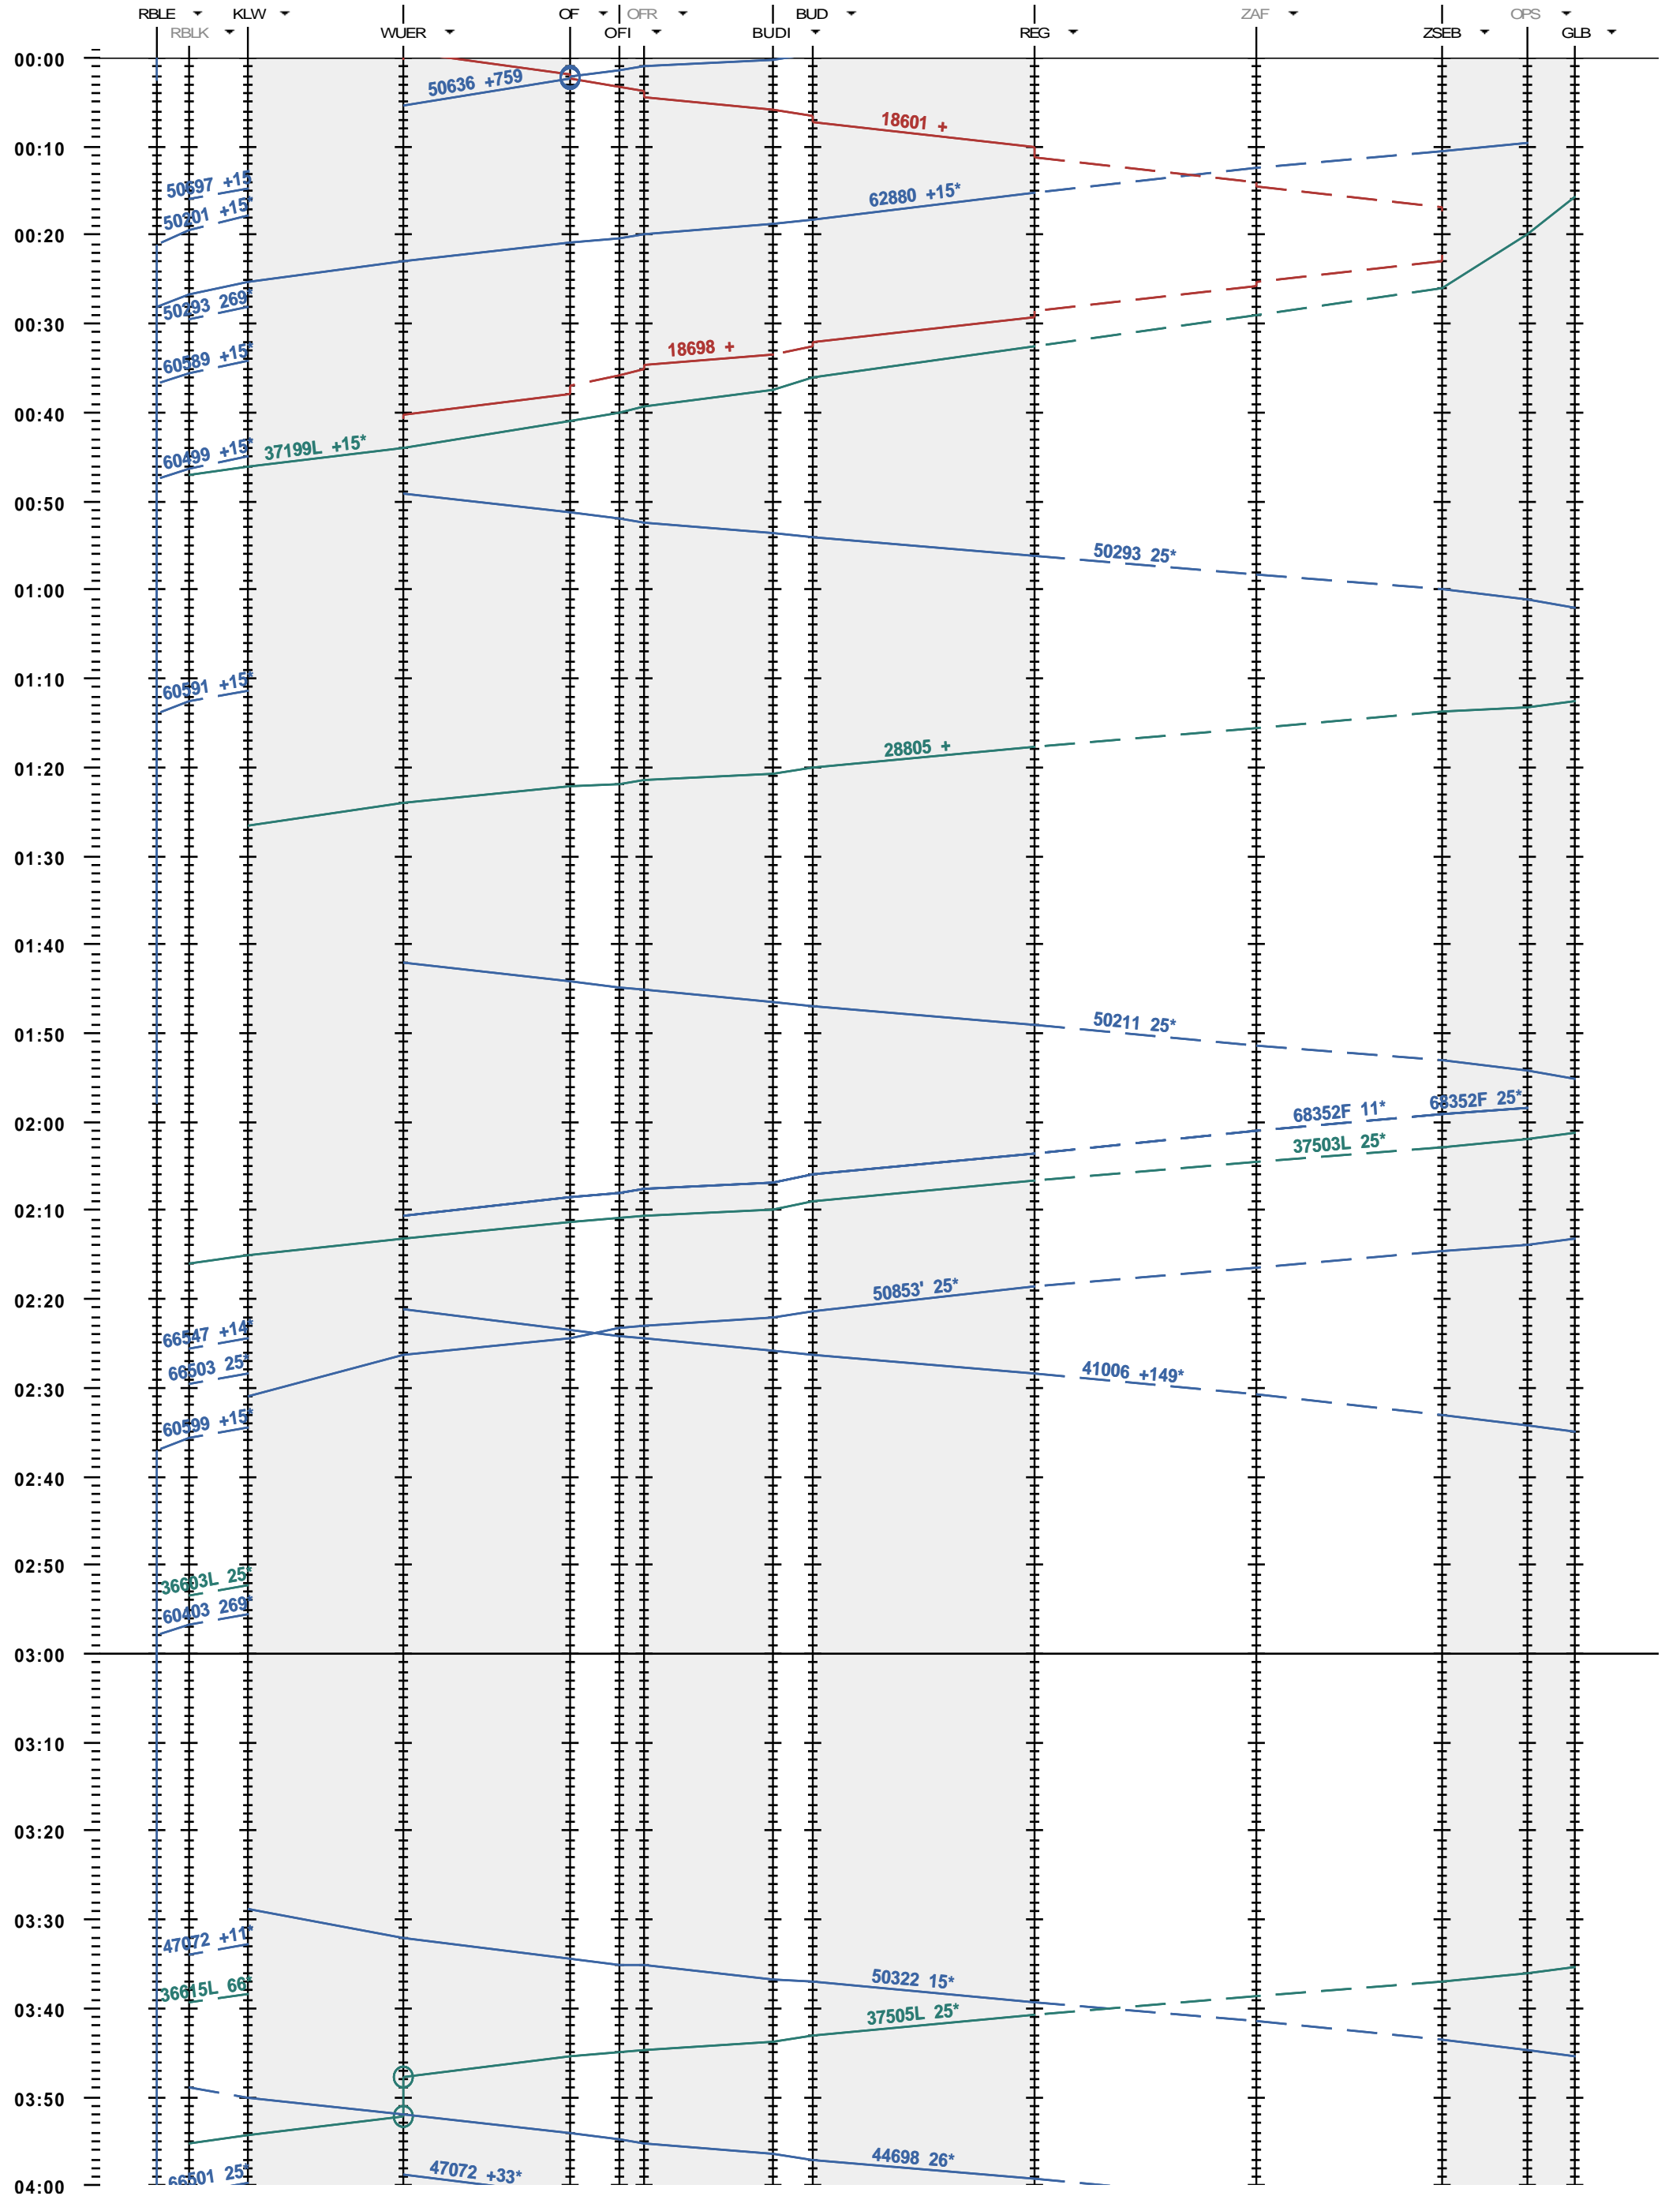

172 - RB Limmattal E - Killwangen - Regensdorf - Glattbrugg

Fahrplanperiode 2013 (09.12.2012 - 14.12.2013)
 Update 1.0
 Gültig ab 09.12.2012

172 - RB Limmattal E - Killwangen - Regensdorf - Glattbrugg

Fahrplanperiode 2013 (09.12.2012 - 14.12.2013)
 Update 1.0
 Gültig ab 09.12.2012