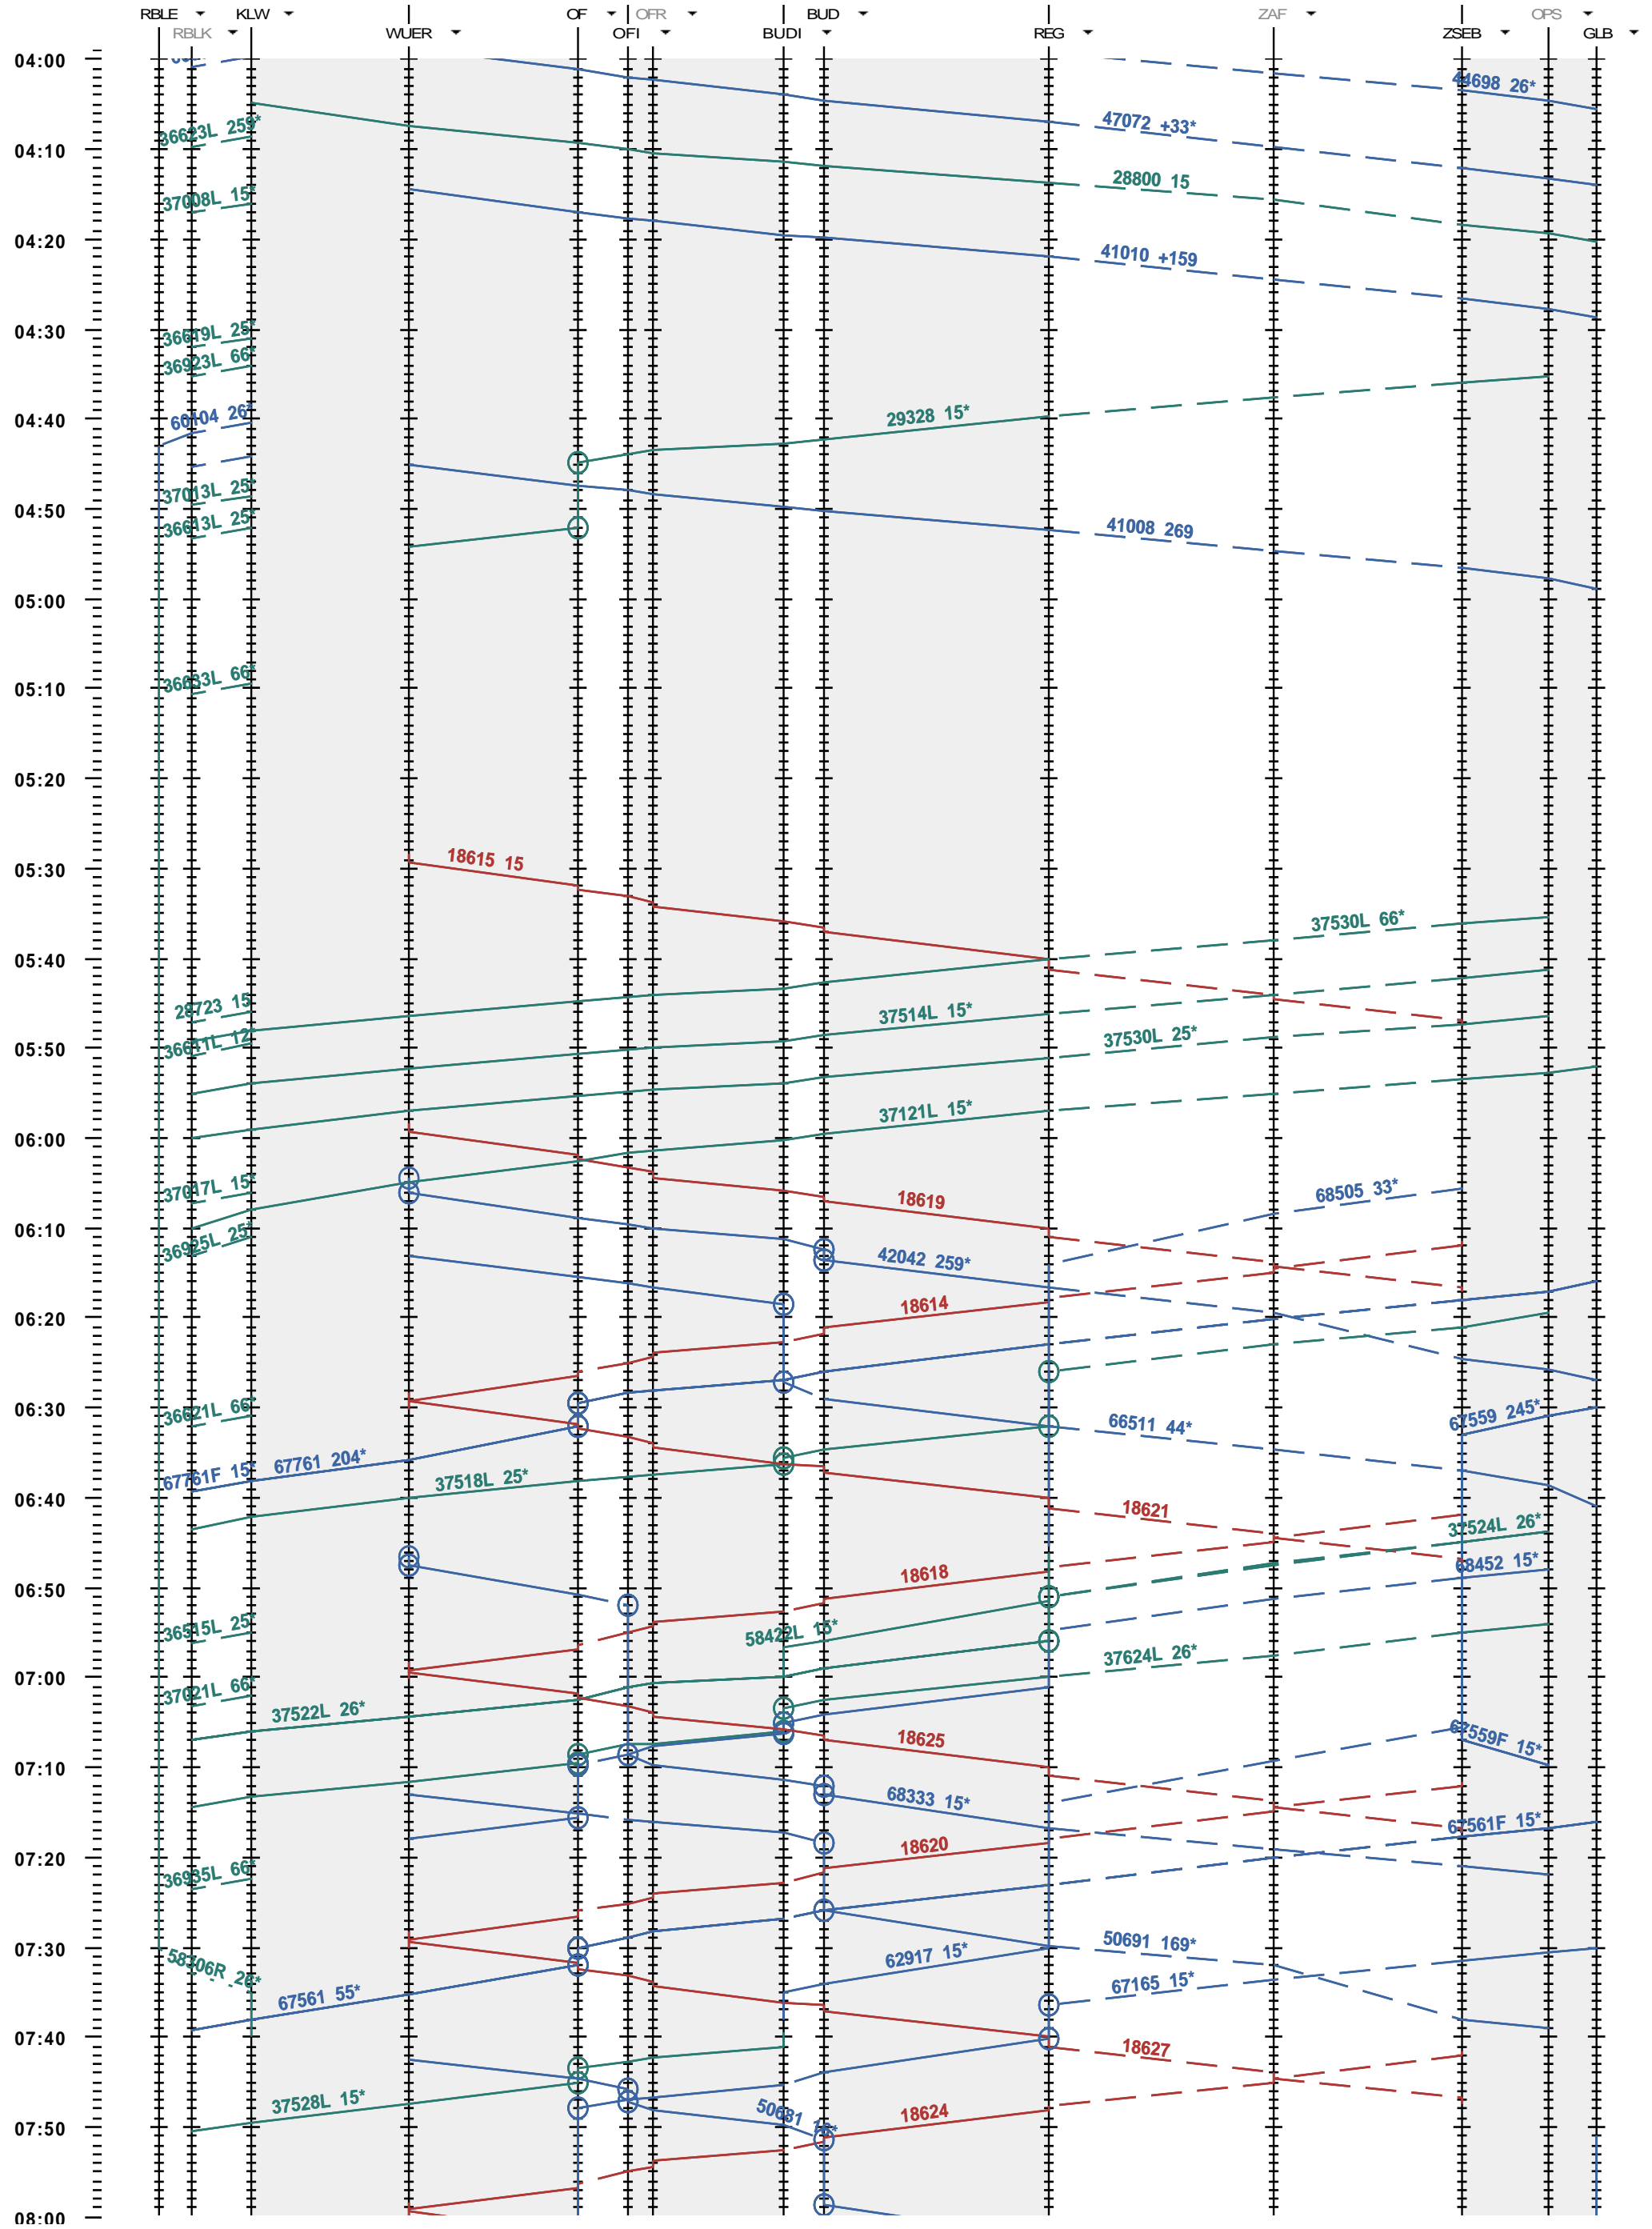

172 - RB Limmattal E - Killwangen - Regensdorf - Glattbrugg

Fahrplanperiode 2013 (09.12.2012 - 14.12.2013)
 Update 1.0
 Gültig ab 09.12.2012

172 - RB Limmattal E - Killwangen - Regensdorf - Glattbrugg

Fahrplanperiode 2013 (09.12.2012 - 14.12.2013)
 Update 1.0
 Gültig ab 09.12.2012