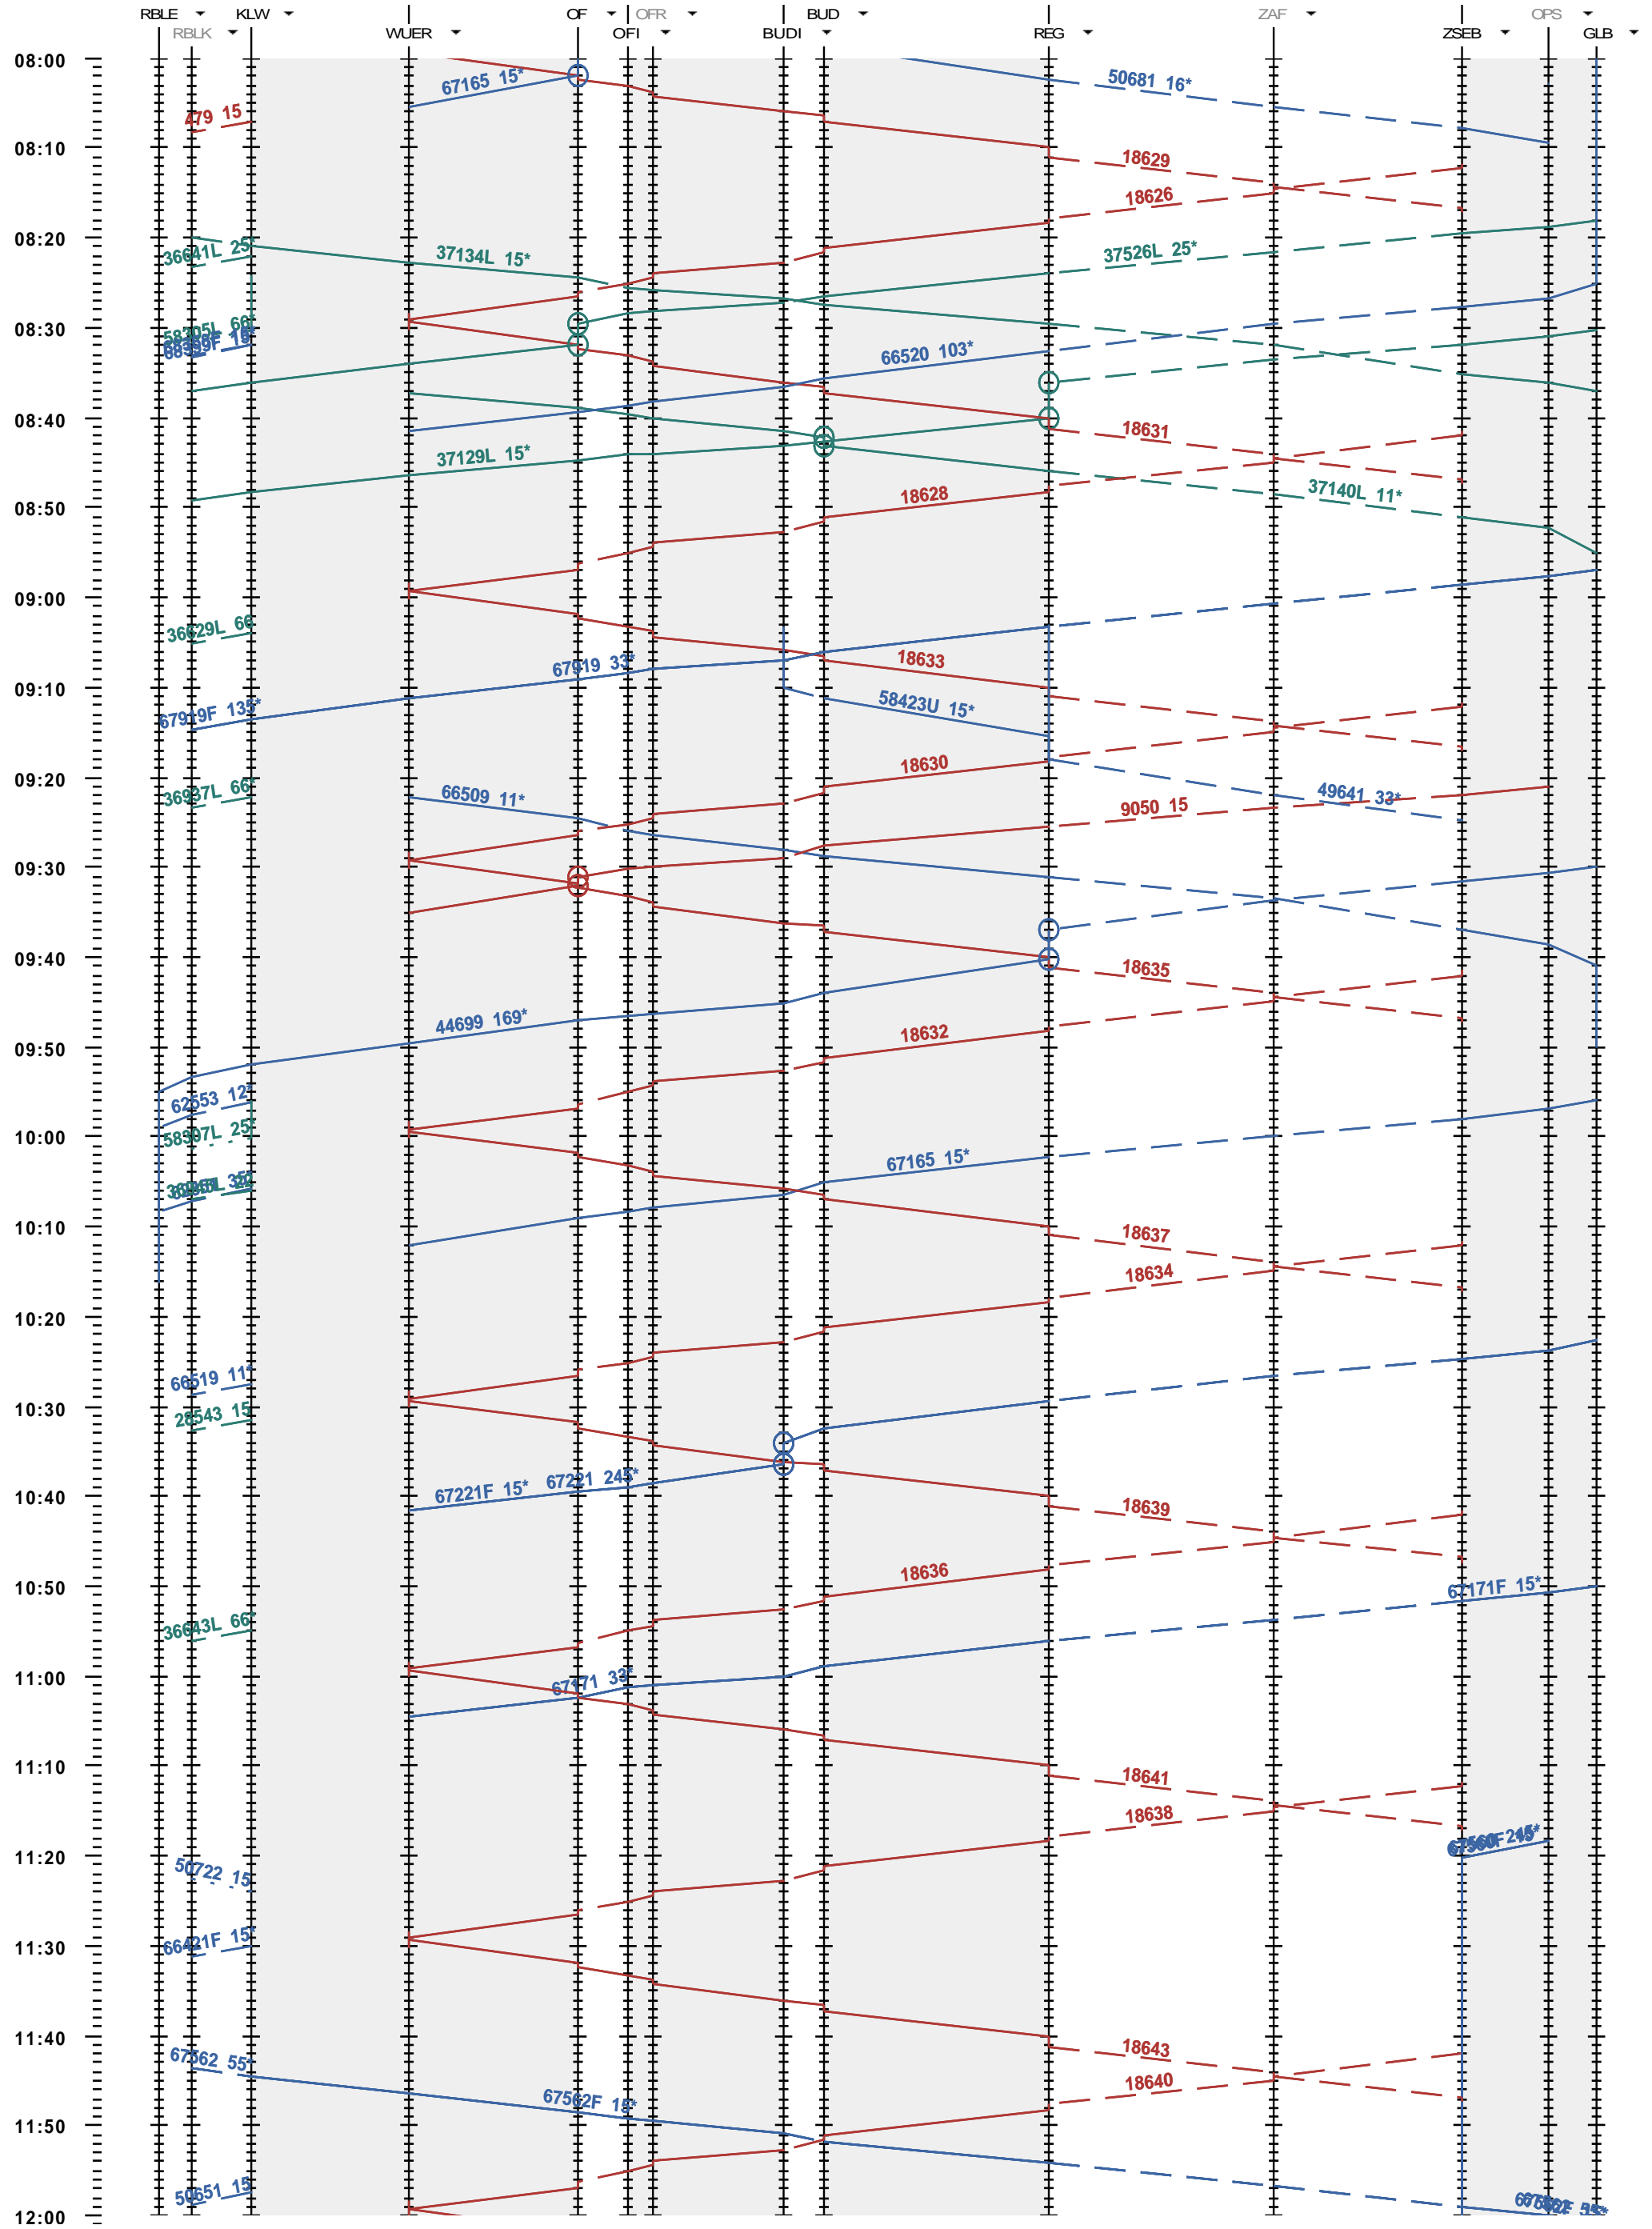

172 - RB Limmattal E - Killwangen - Regensdorf - Glattbrugg

Fahrplanperiode 2013 (09.12.2012 - 14.12.2013)
 Update 1.0
 Gültig ab 09.12.2012

172 - RB Limmattal E - Killwangen - Regensdorf - Glattbrugg

Fahrplanperiode 2013 (09.12.2012 - 14.12.2013)
 Update 1.0
 Gültig ab 09.12.2012