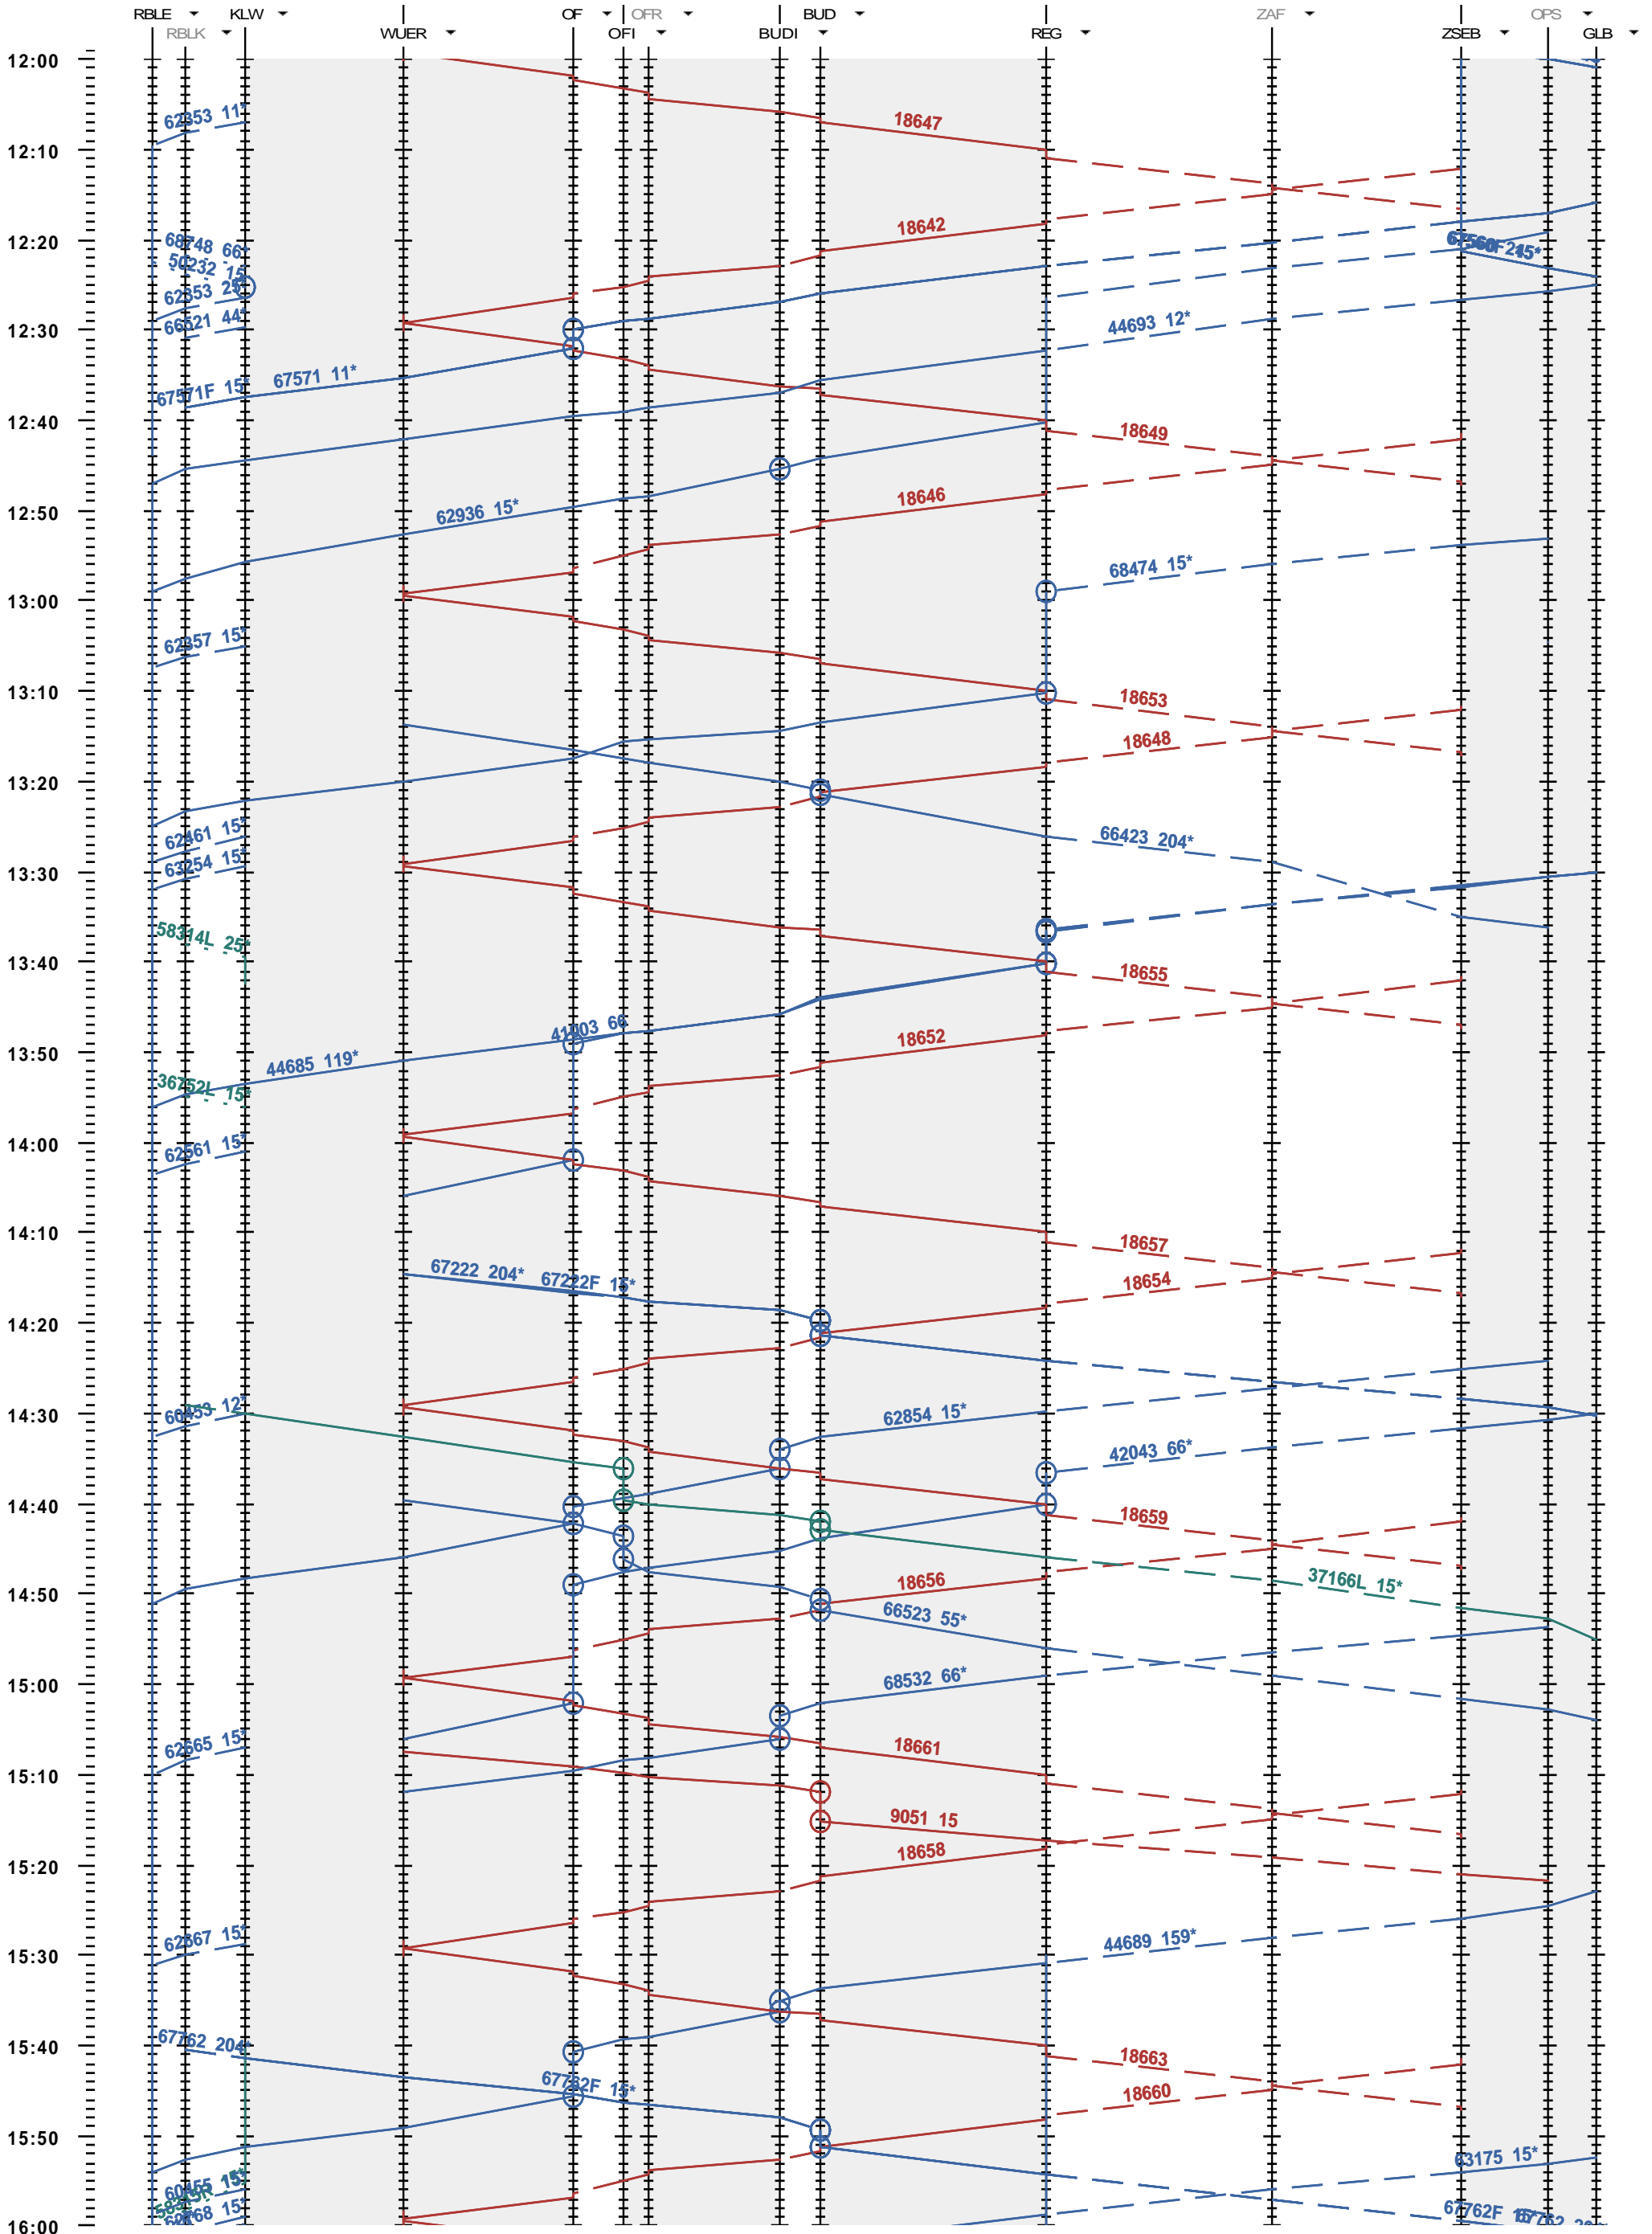

172 - RB Limmattal E - Killwangen - Regensdorf - Glattbrugg

Fahrplanperiode 2013 (09.12.2012 - 14.12.2013)
 Update 1.0
 Gültig ab 09.12.2012

172 - RB Limmattal E - Killwangen - Regensdorf - Glattbrugg

Fahrplanperiode 2013 (09.12.2012 - 14.12.2013)
 Update 1.0
 Gültig ab 09.12.2012