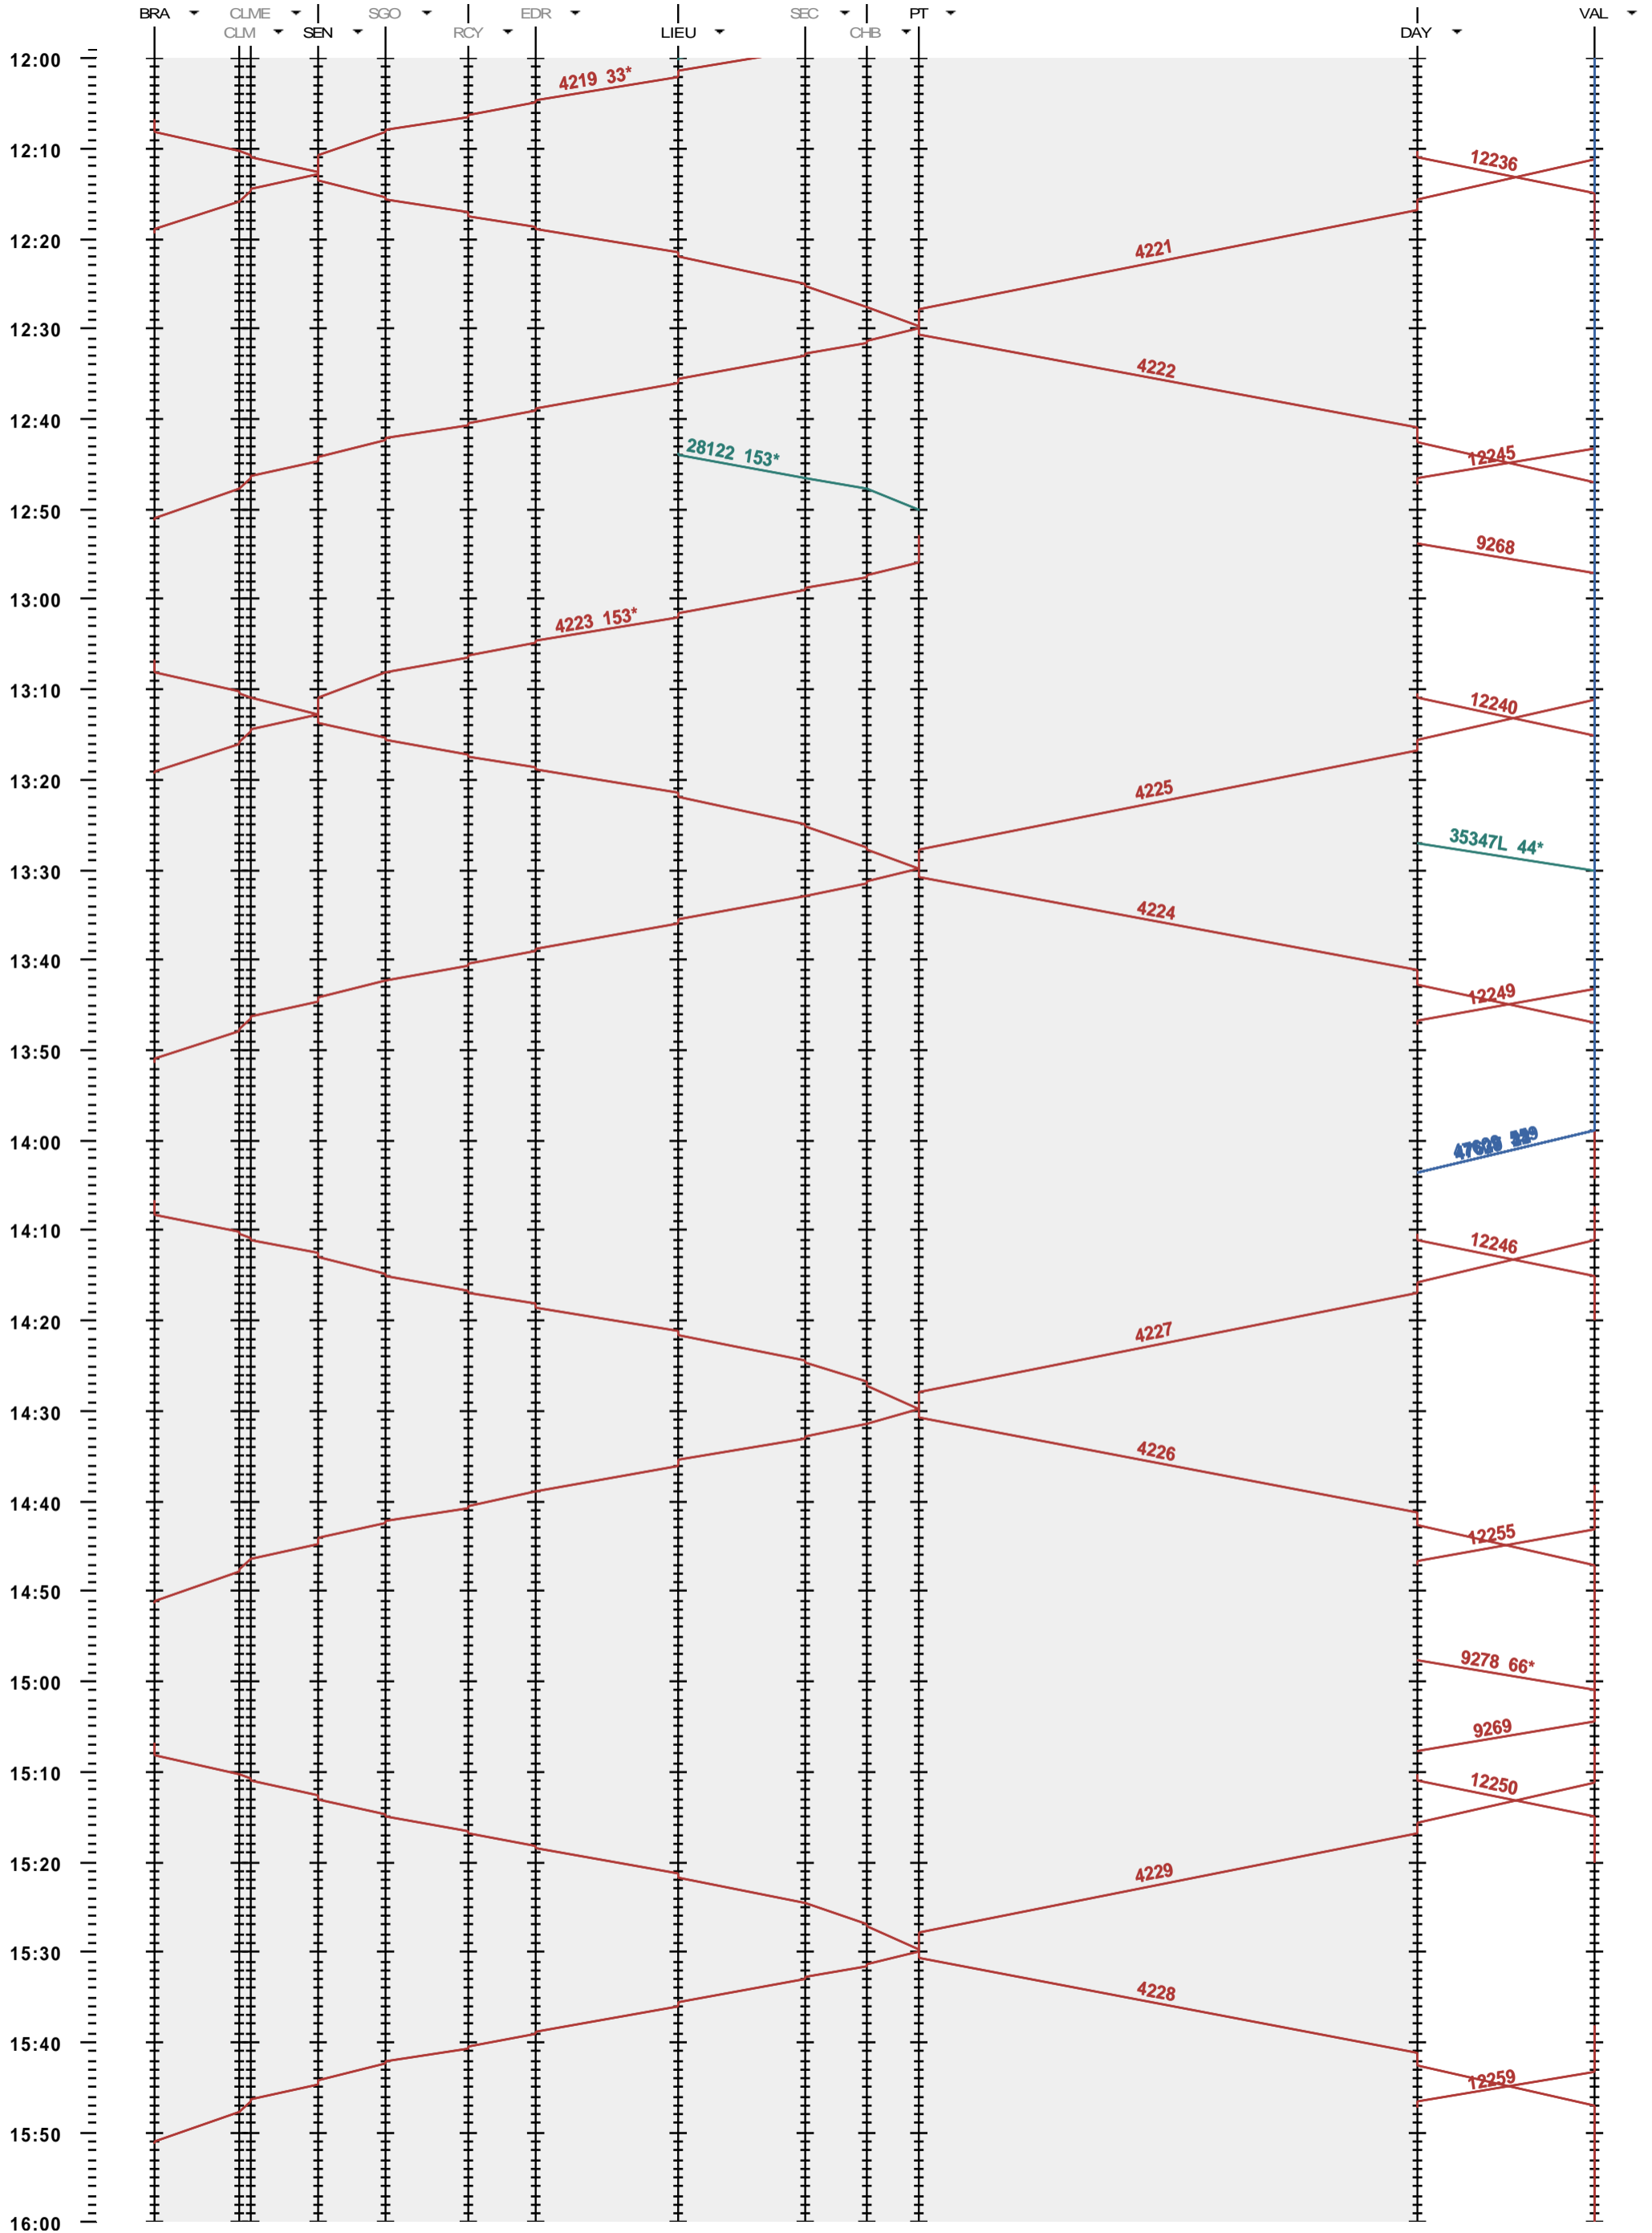

201 - Le Brassus - Vallorbe

Période d'horaire 2013 (09.12.2012 - 14.12.2013)
 Update 1.0
 Valable dès le 09.12.2012

201 - Le Brassus - Vallorbe

Période d'horaire 2013 (09.12.2012 - 14.12.2013)
 Update 1.0
 Valable dès le 09.12.2012