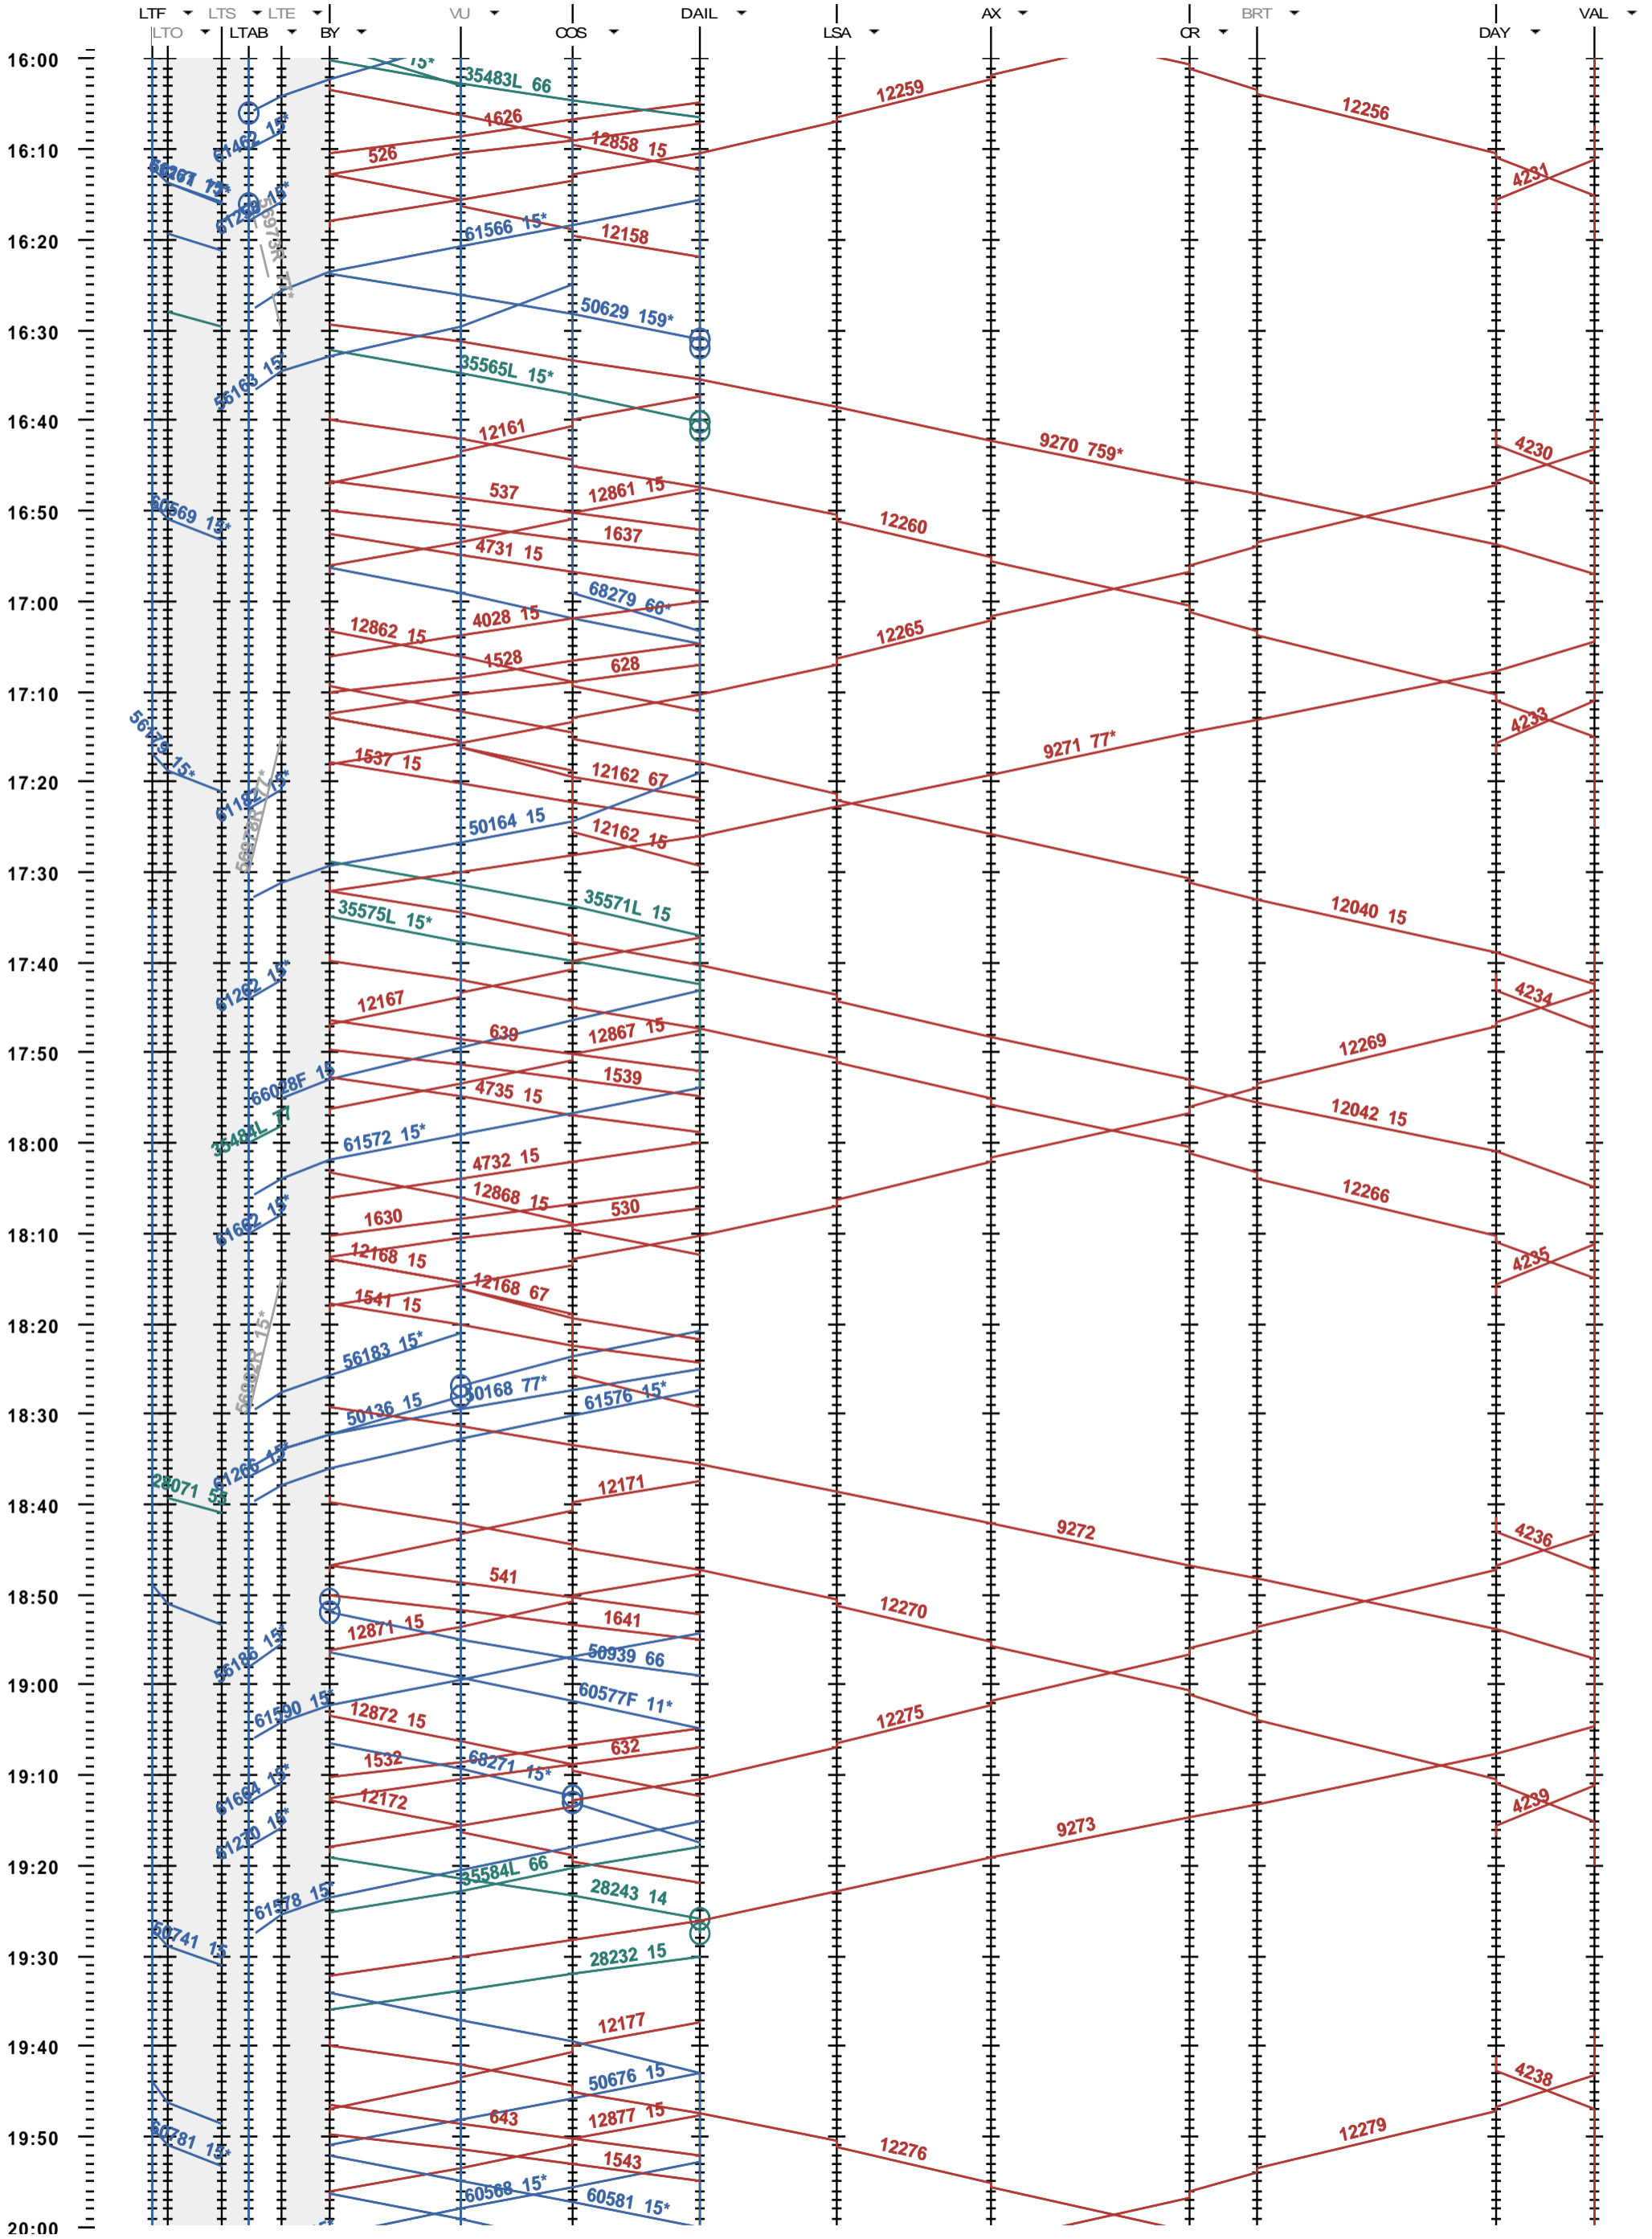

204 - Lausanne-triage - Vallorbe

Période d'horaire 2013 (09.12.2012 - 14.12.2013)  
 Update 1.0  
 Valable dès le 09.12.2012

204 - Lausanne-triage - Vallorbe

Période d'horaire 2013 (09.12.2012 - 14.12.2013)  
 Update 1.0  
 Valable dès le 09.12.2012