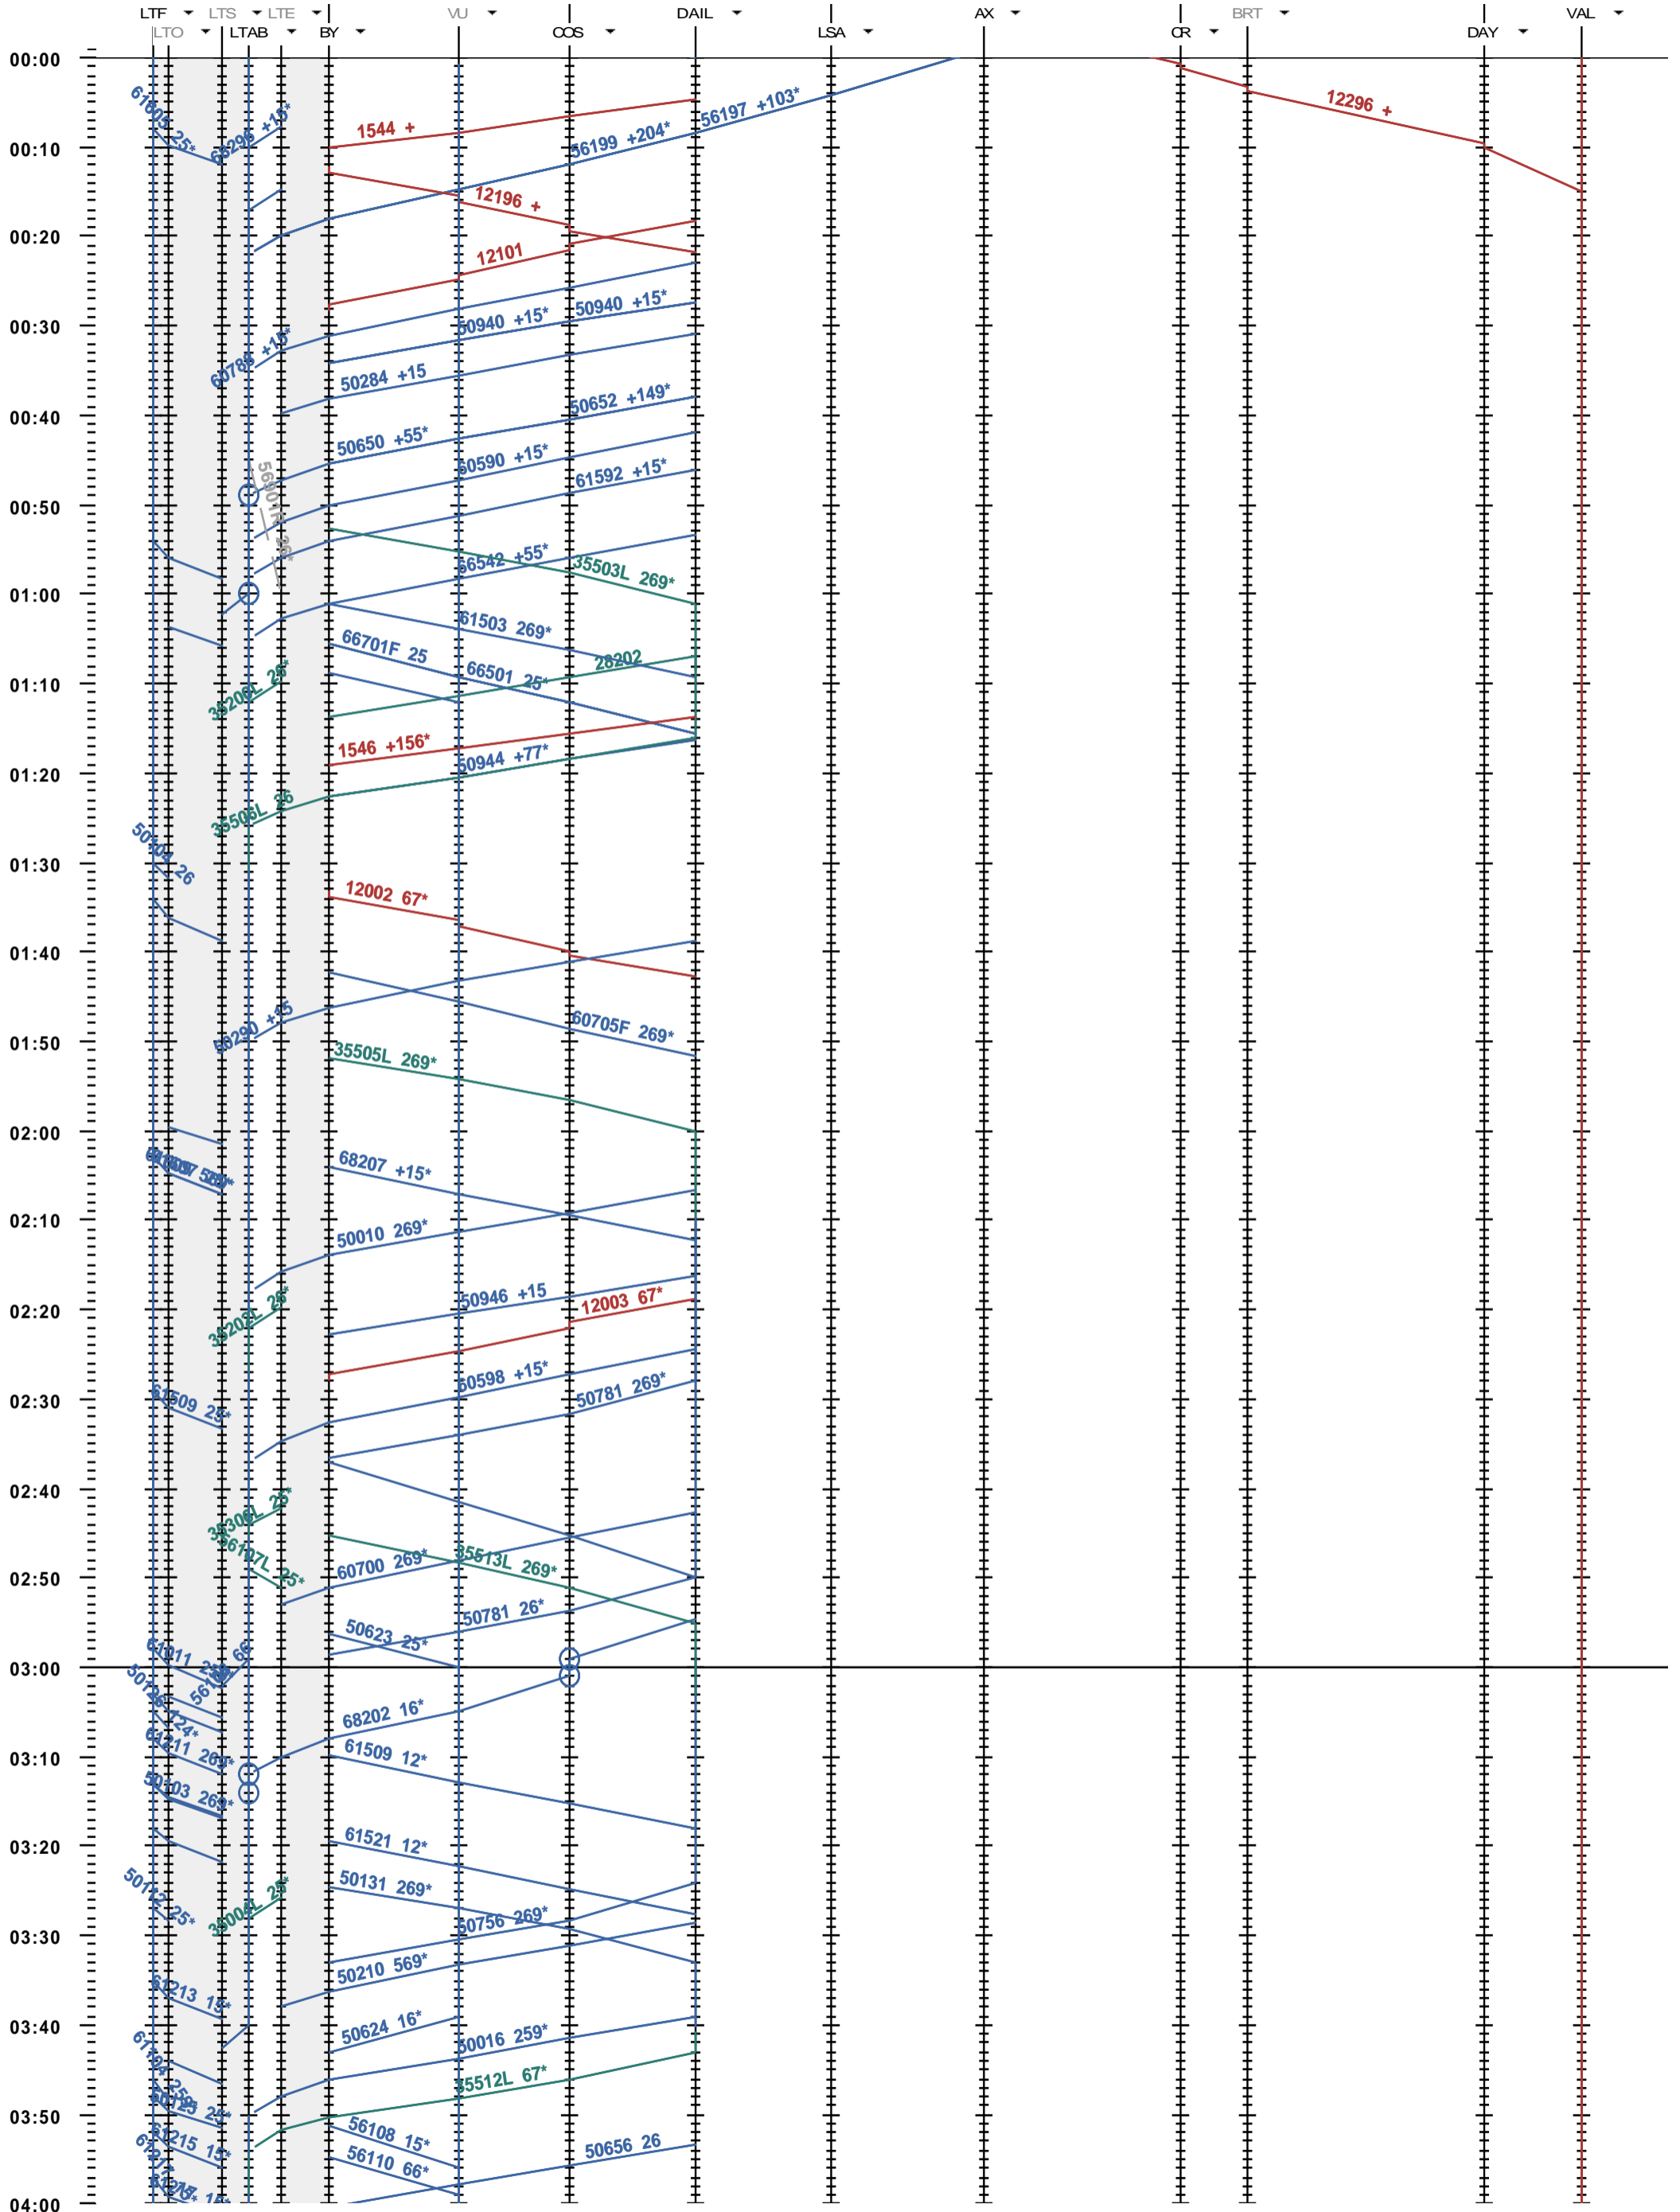

204 - Lausanne-triage - Vallorbe

Période d'horaire 2013 (09.12.2012 - 14.12.2013)  
 Update 1.0  
 Valable dès le 09.12.2012

204 - Lausanne-triage - Vallorbe

Période d'horaire 2013 (09.12.2012 - 14.12.2013)  
 Update 1.0  
 Valable dès le 09.12.2012