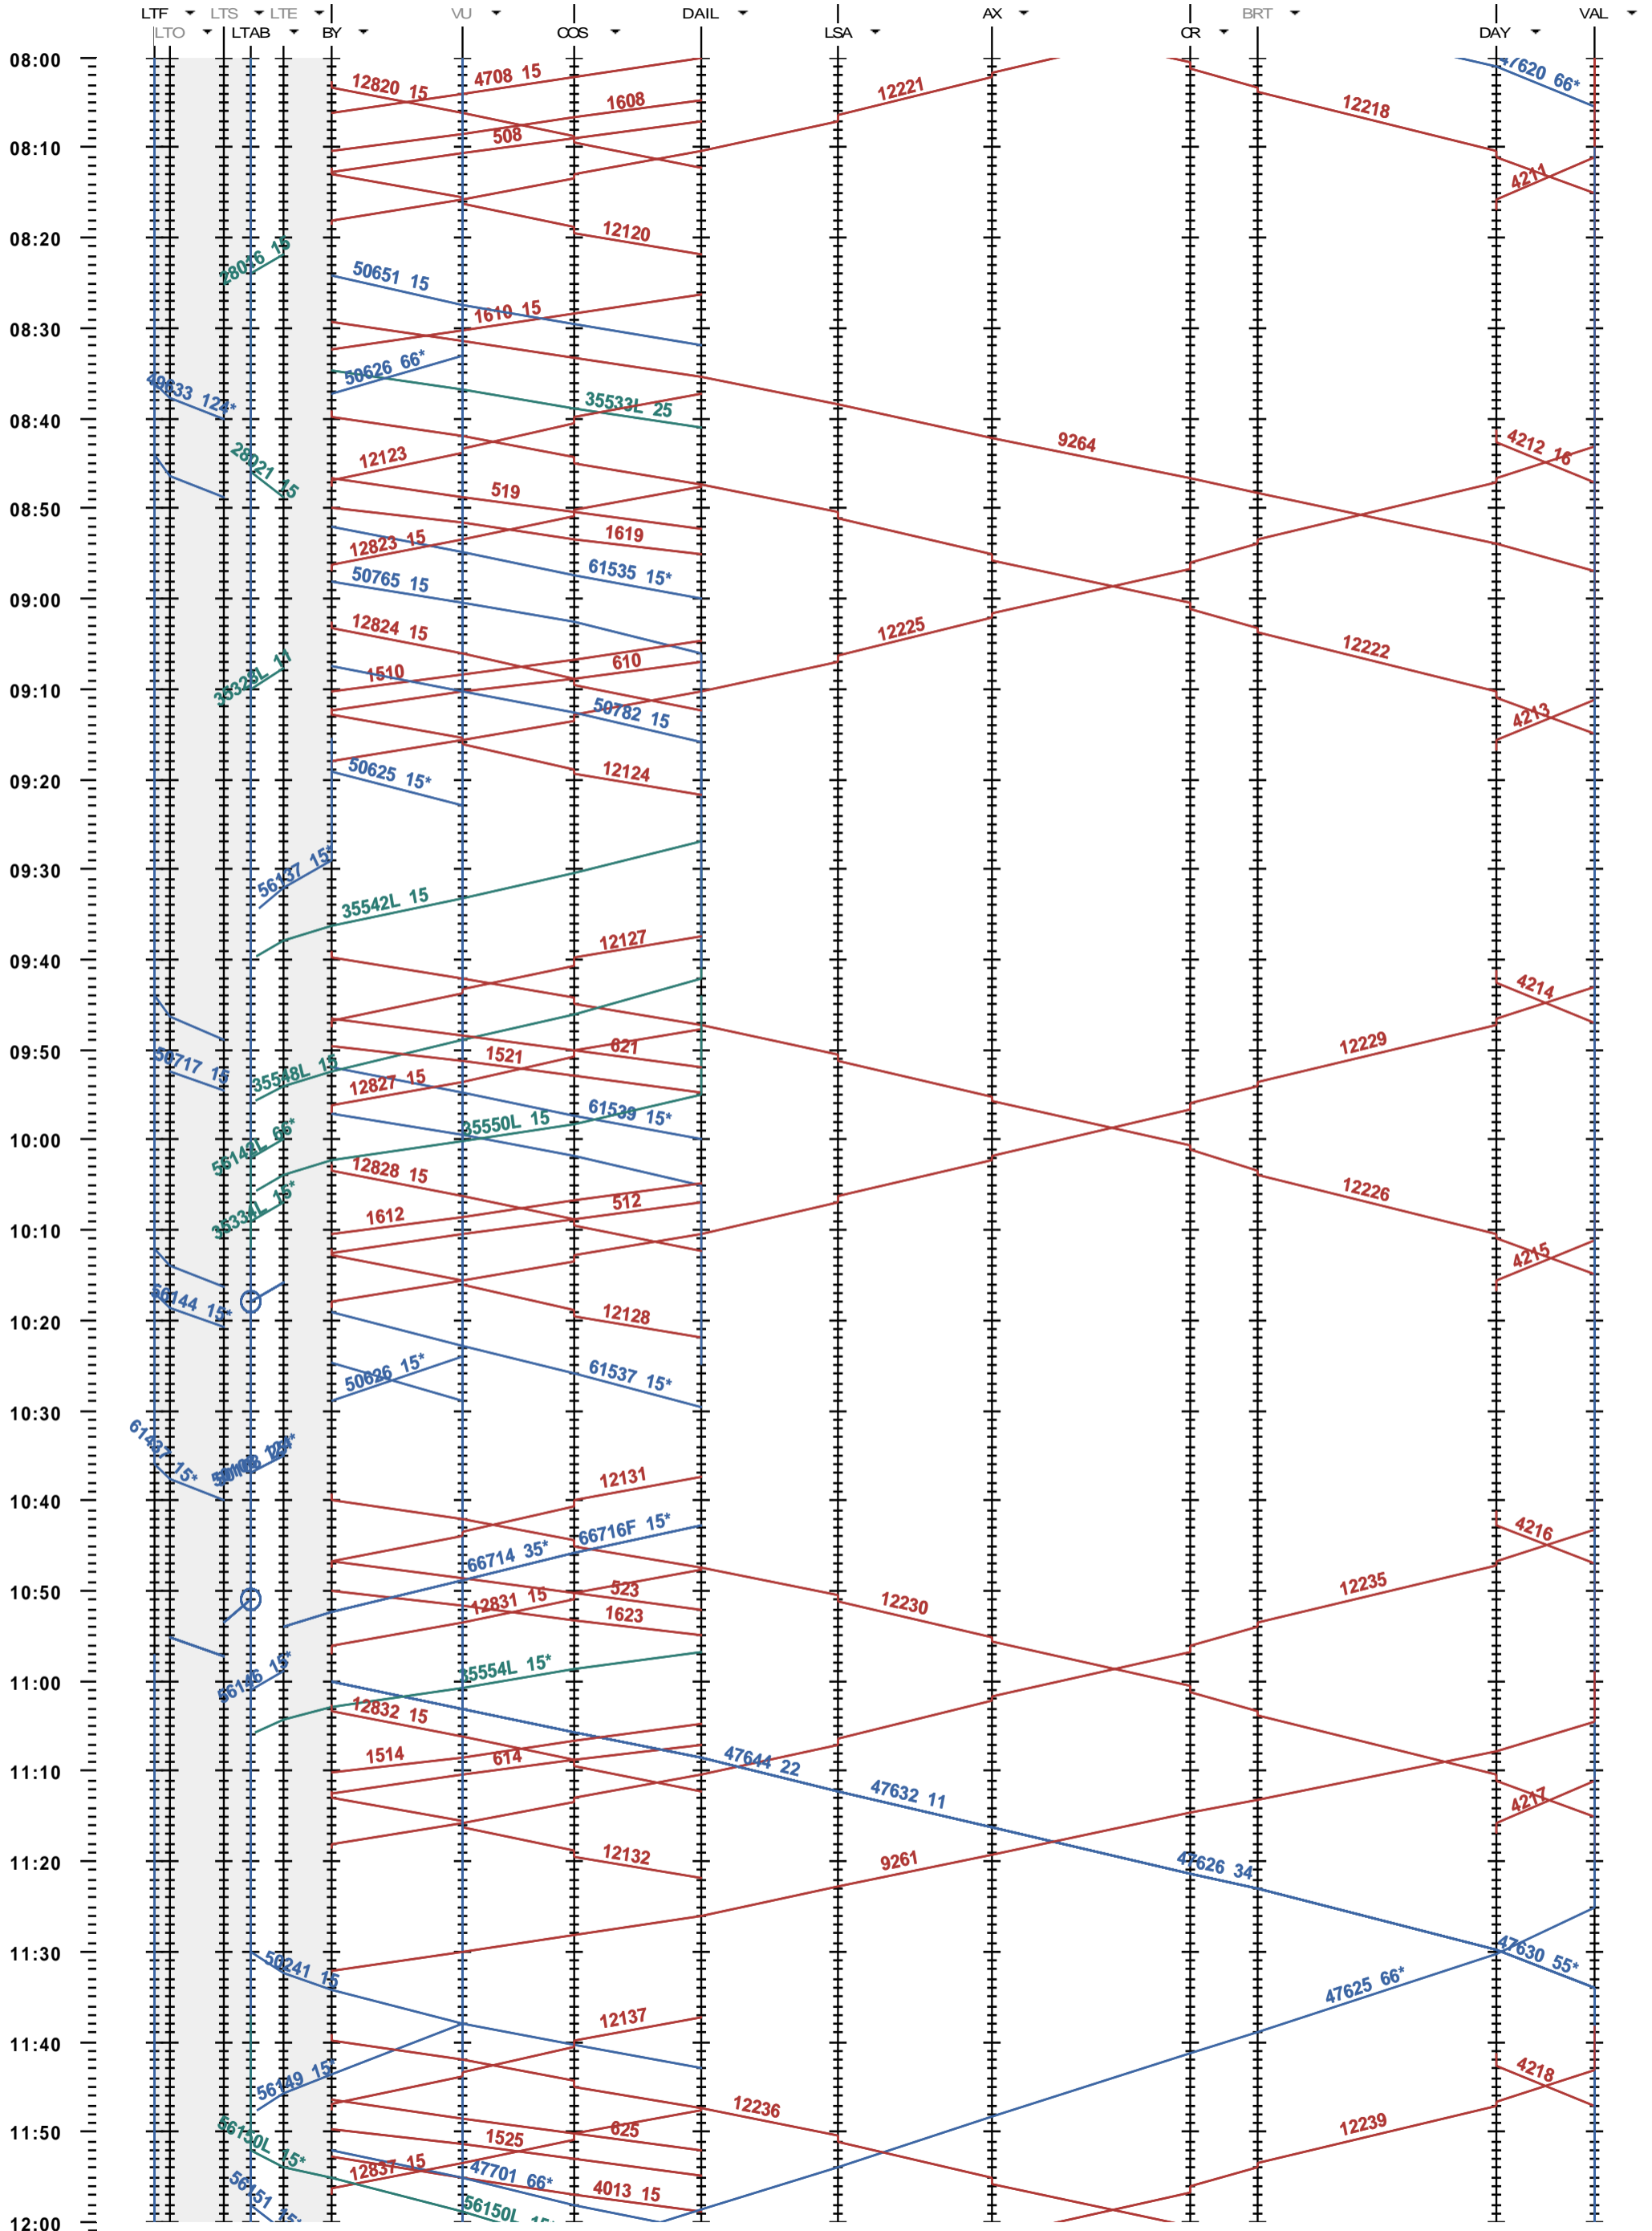

204 - Lausanne-triage - Vallorbe

Période d'horaire 2013 (09.12.2012 - 14.12.2013)  
 Update 1.0  
 Valable dès le 09.12.2012

204 - Lausanne-triage - Vallorbe

Période d'horaire 2013 (09.12.2012 - 14.12.2013)  
 Update 1.0  
 Valable dès le 09.12.2012