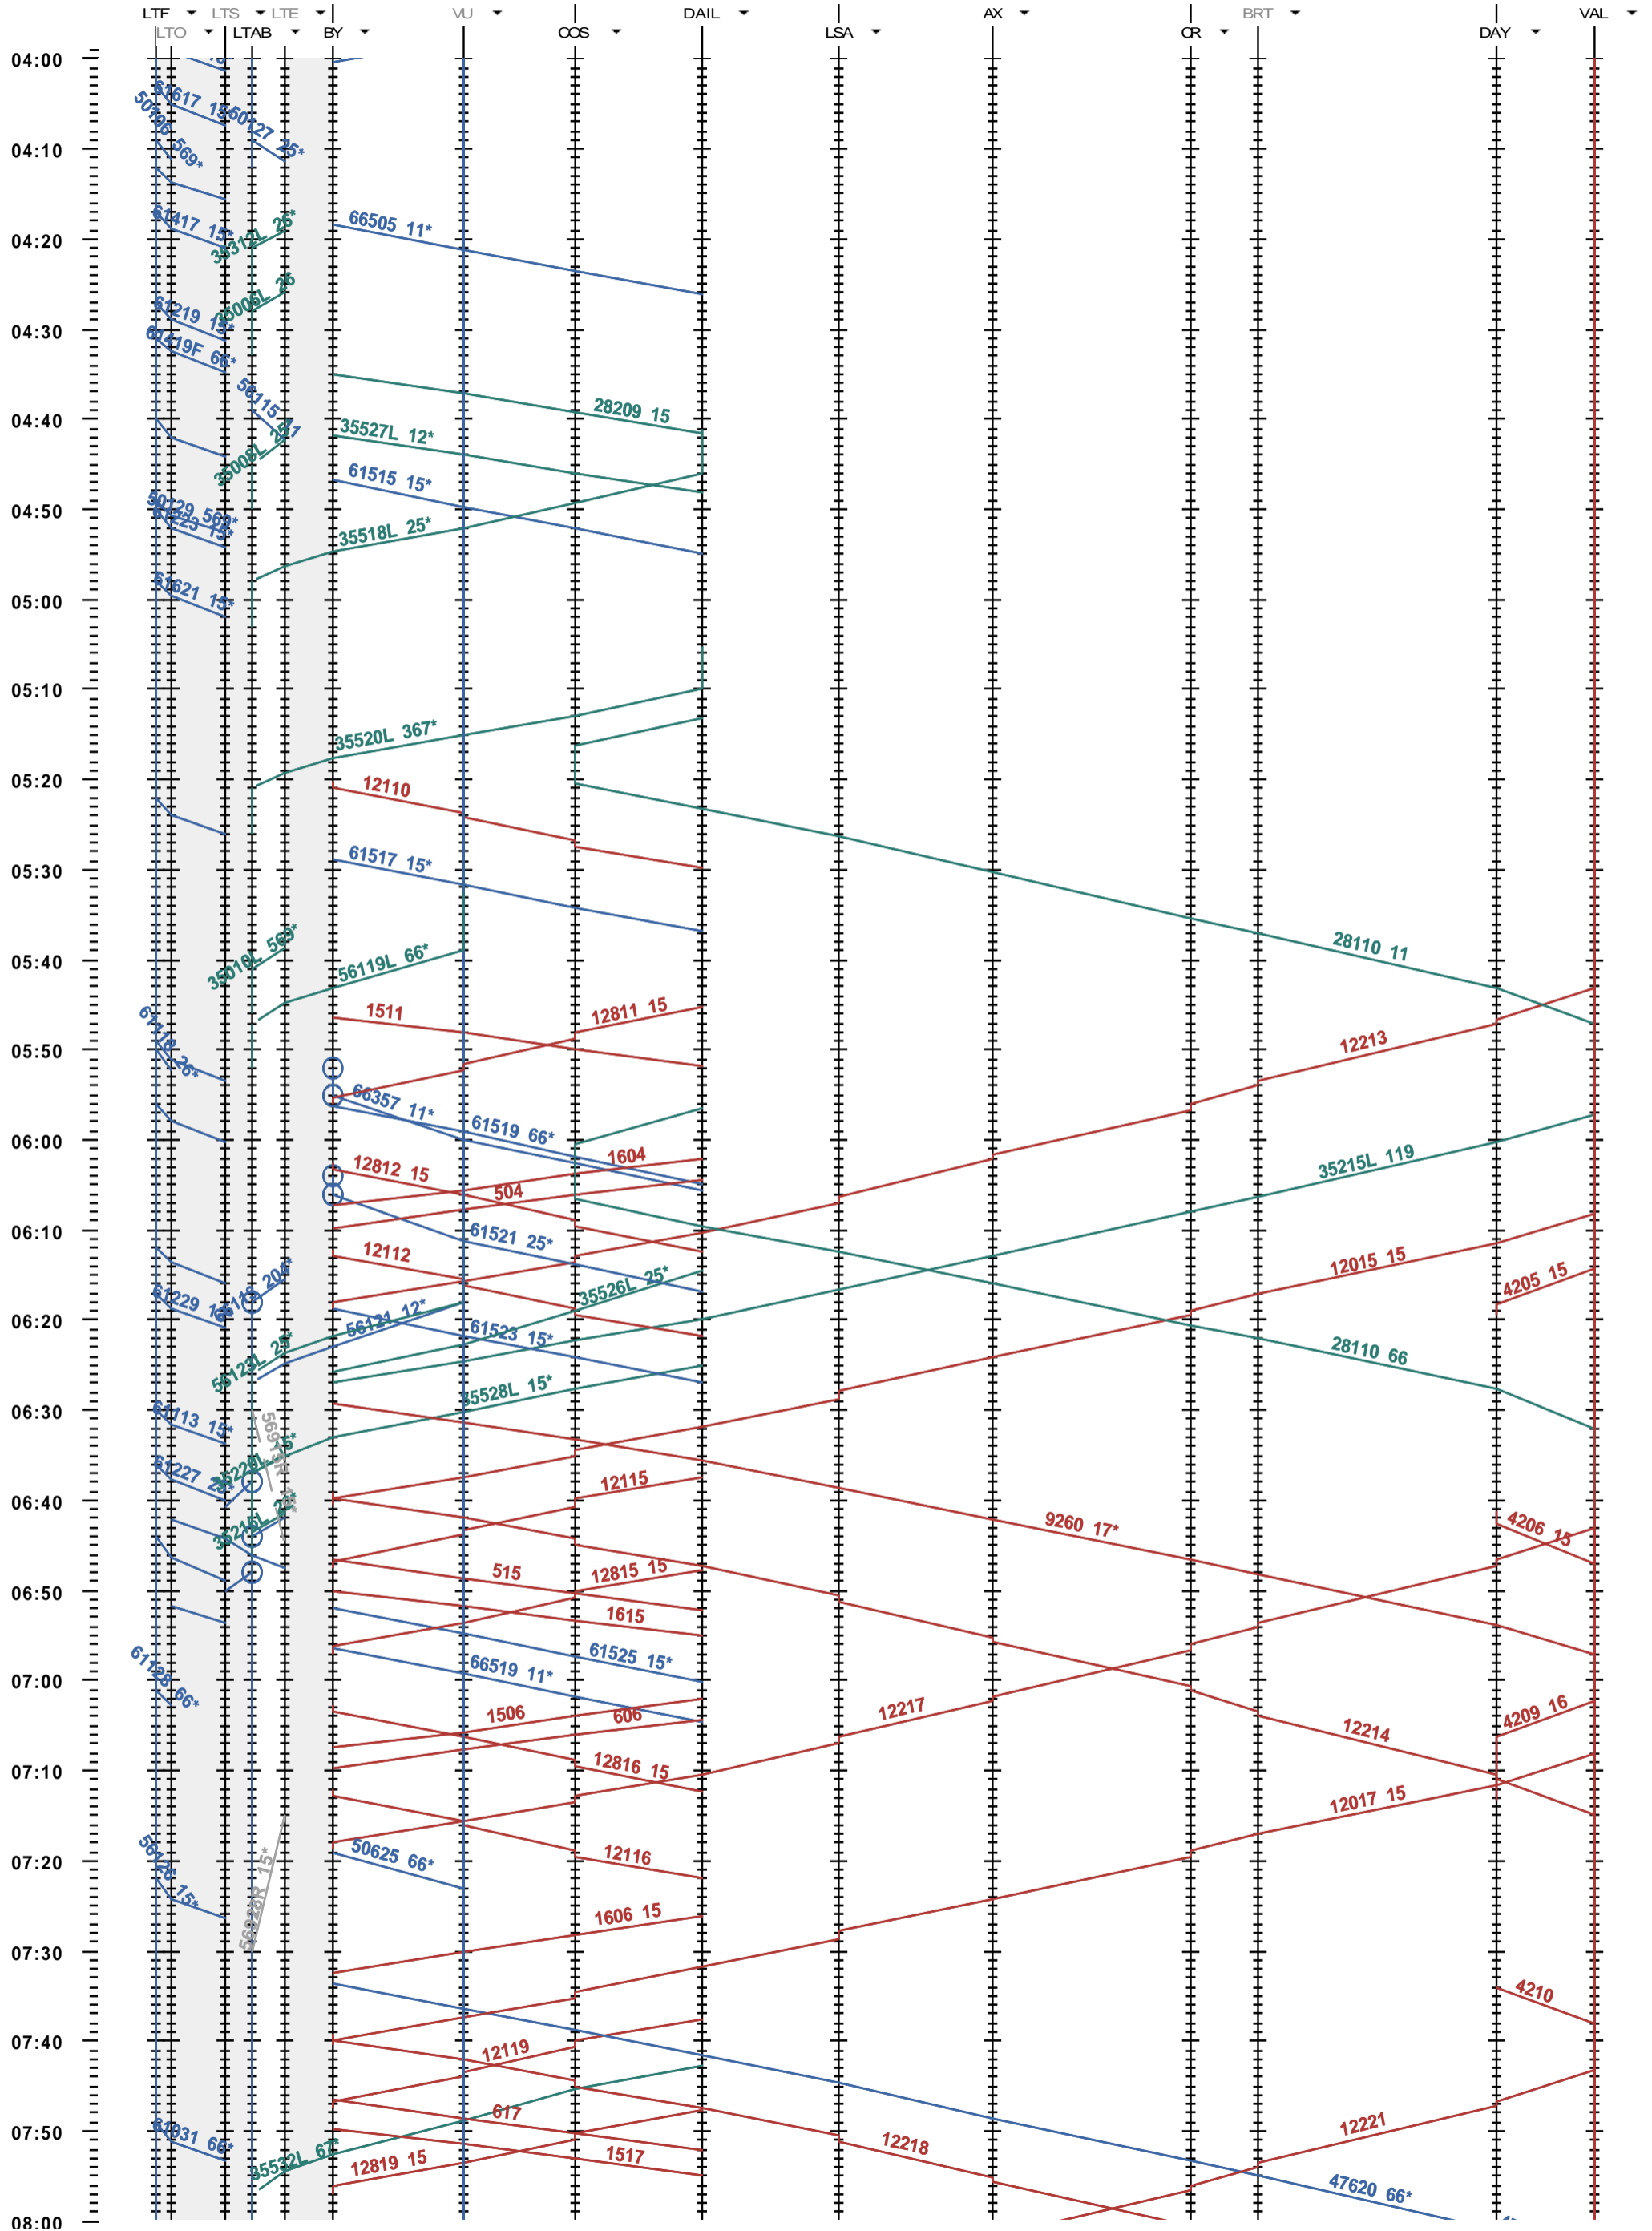

204 - Lausanne-triage - Vallorbe

Période d'horaire 2013 (09.12.2012 - 14.12.2013)  
 Update 1.0  
 Valable dès le 09.12.2012

204 - Lausanne-triage - Vallorbe

Période d'horaire 2013 (09.12.2012 - 14.12.2013)  
 Update 1.0  
 Valable dès le 09.12.2012