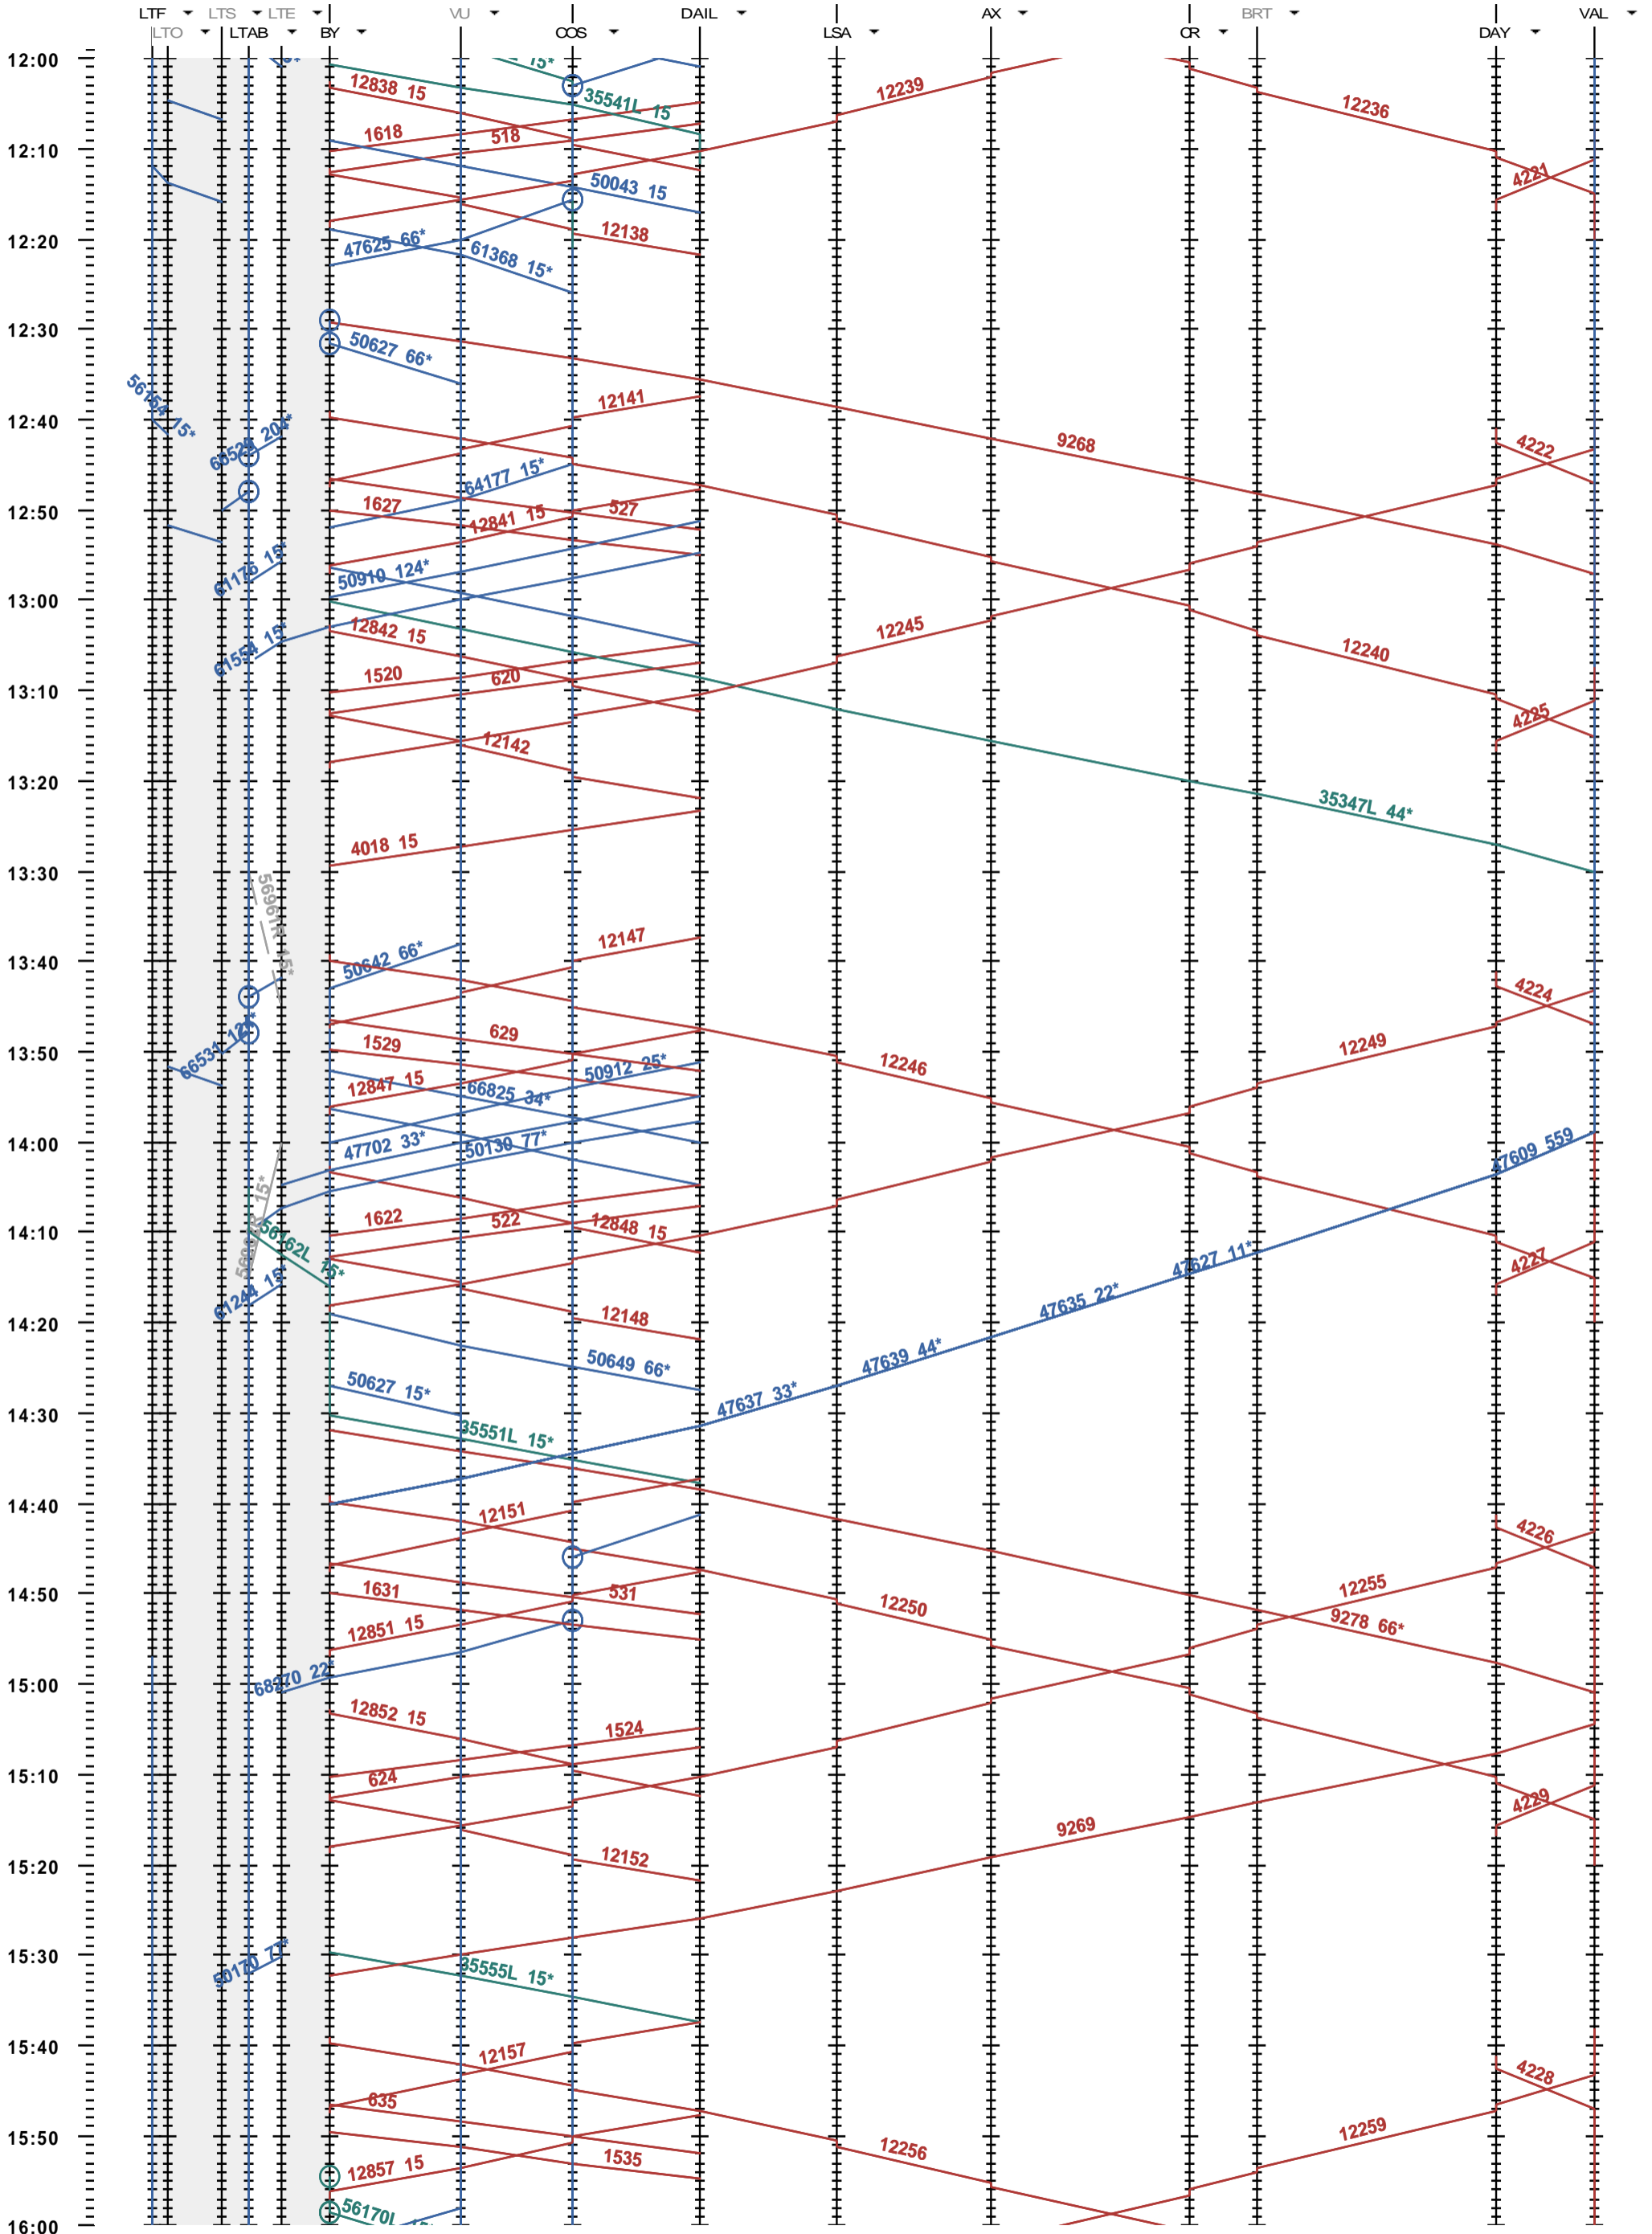

204 - Lausanne-triage - Vallorbe

Période d'horaire 2013 (09.12.2012 - 14.12.2013)  
 Update 1.0  
 Valable dès le 09.12.2012

204 - Lausanne-triage - Vallorbe

Période d'horaire 2013 (09.12.2012 - 14.12.2013)  
 Update 1.0  
 Valable dès le 09.12.2012