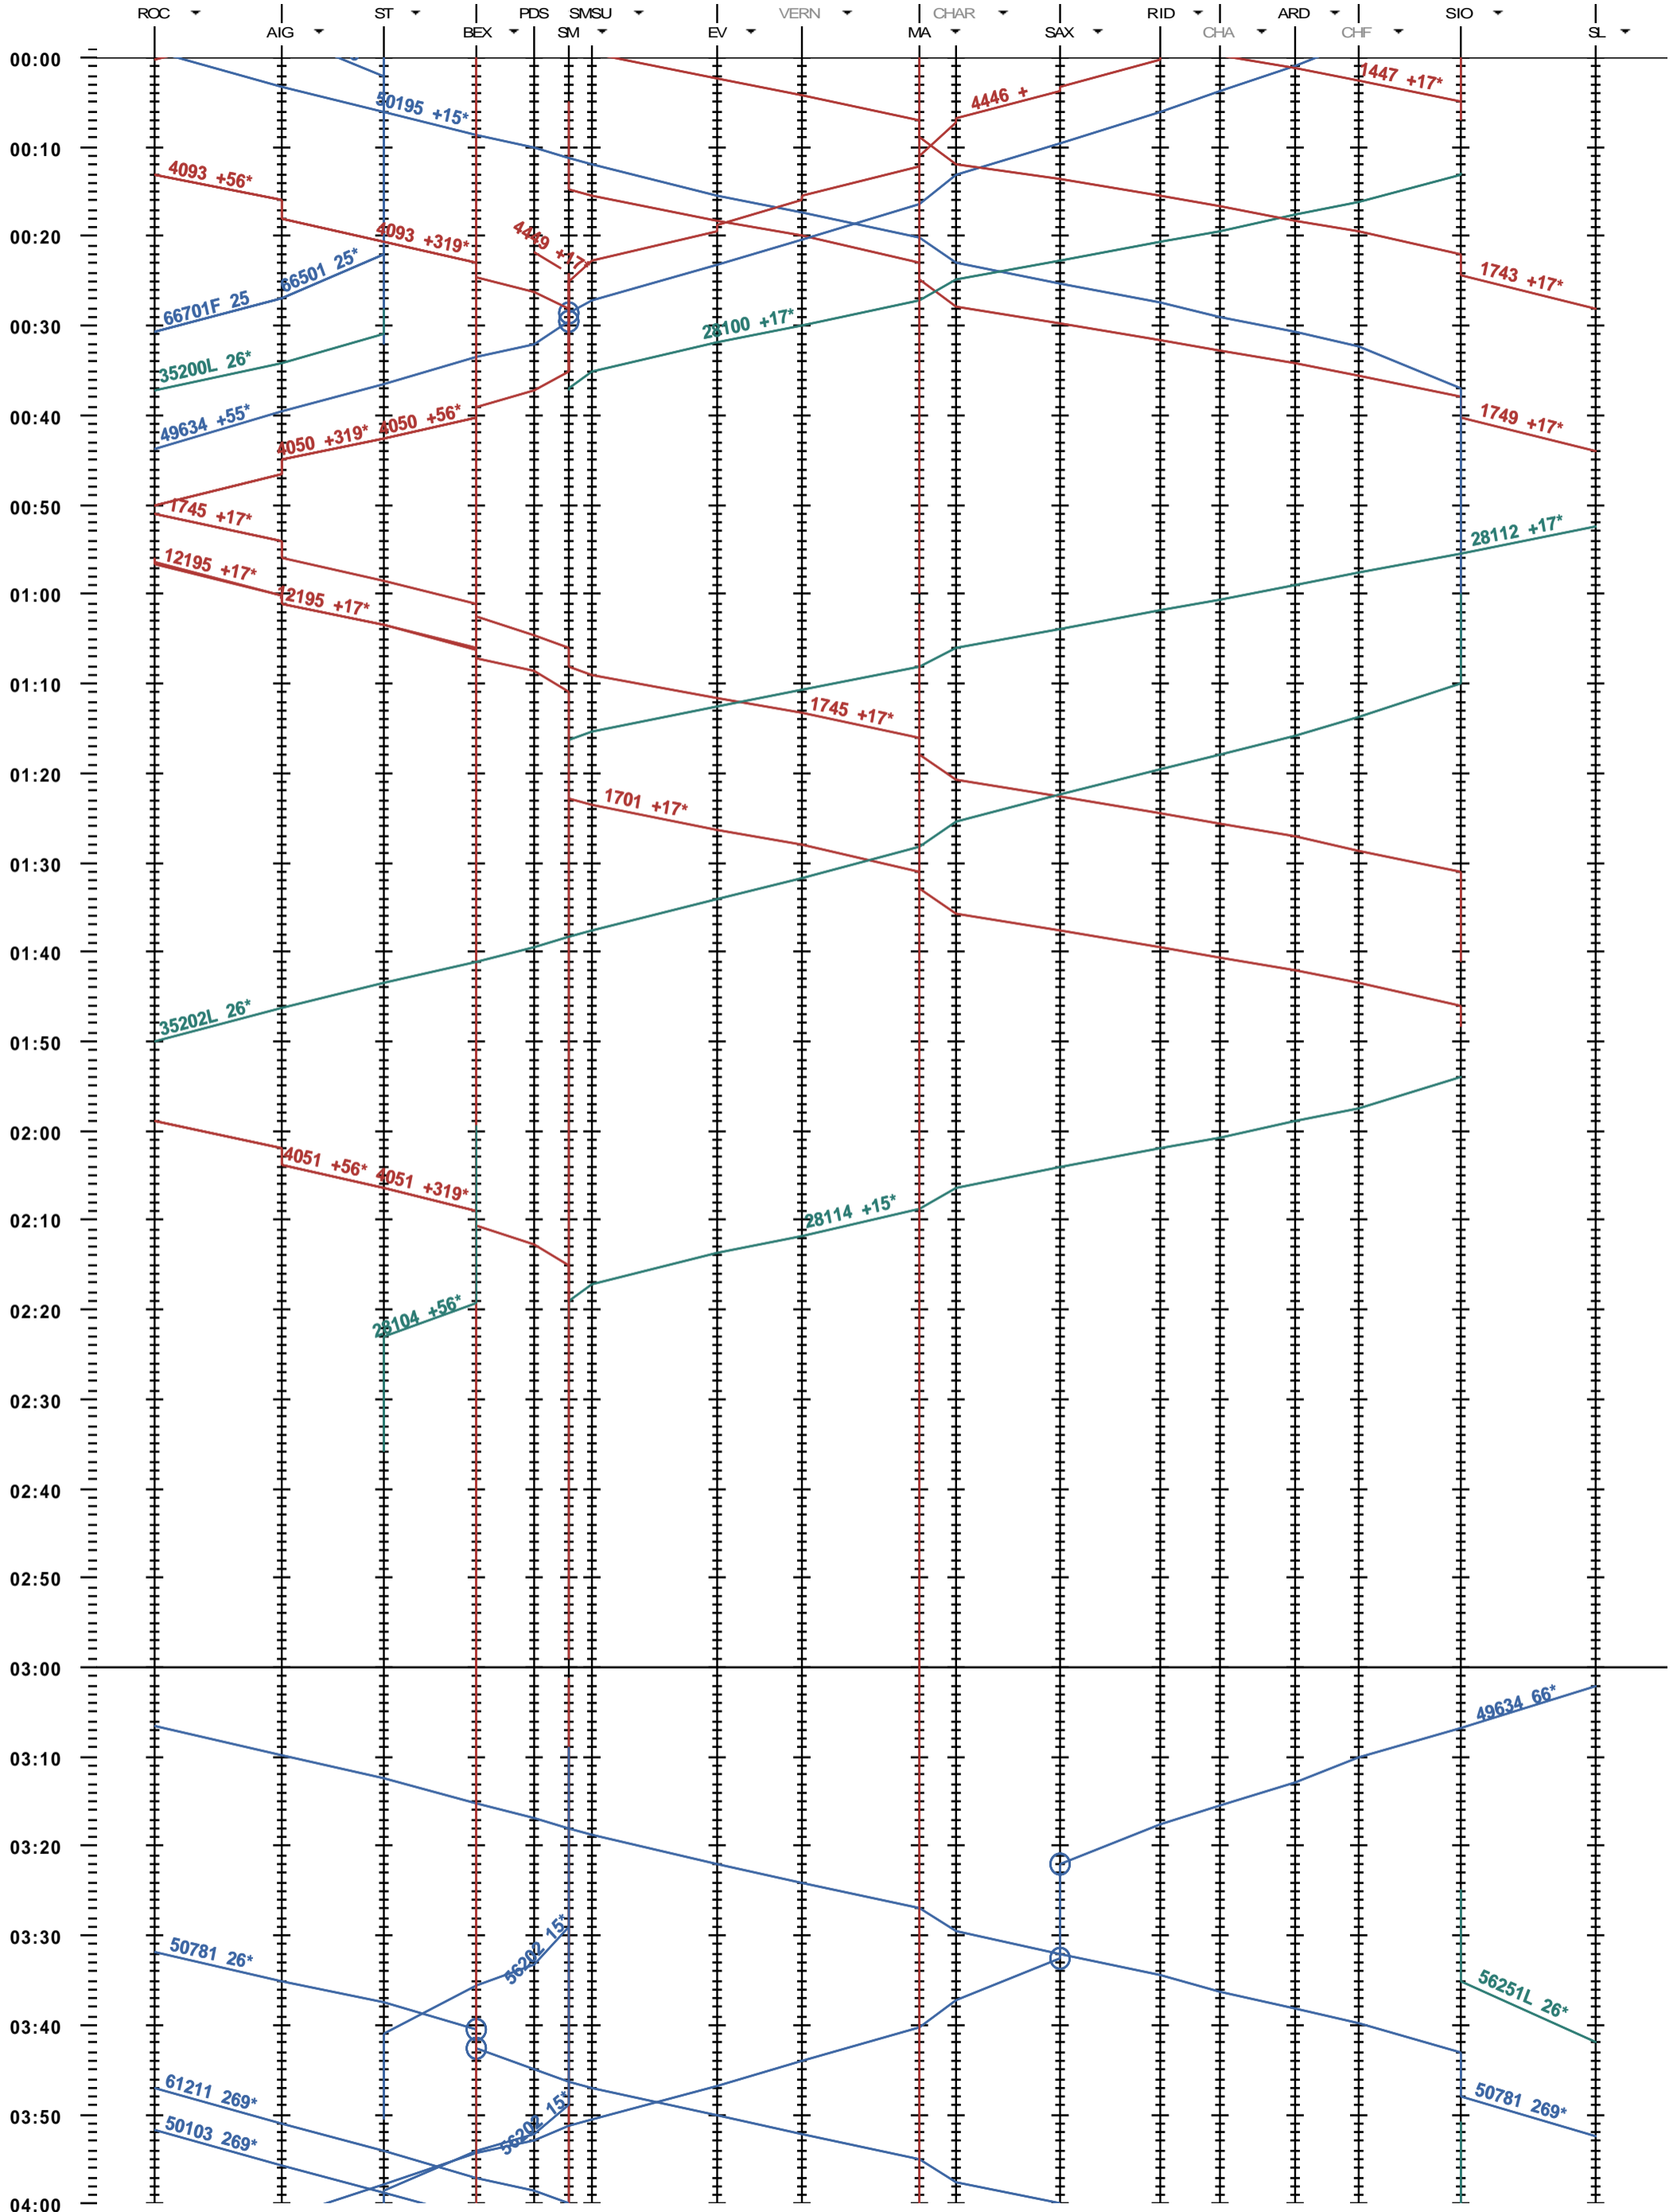

212 - Aigle - Sion

Période d'horaire 2013 (09.12.2012 - 14.12.2013)
 Update 1.0
 Valable dès le 09.12.2012

212 - Aigle - Sion

Période d'horaire 2013 (09.12.2012 - 14.12.2013)
 Update 1.0
 Valable dès le 09.12.2012