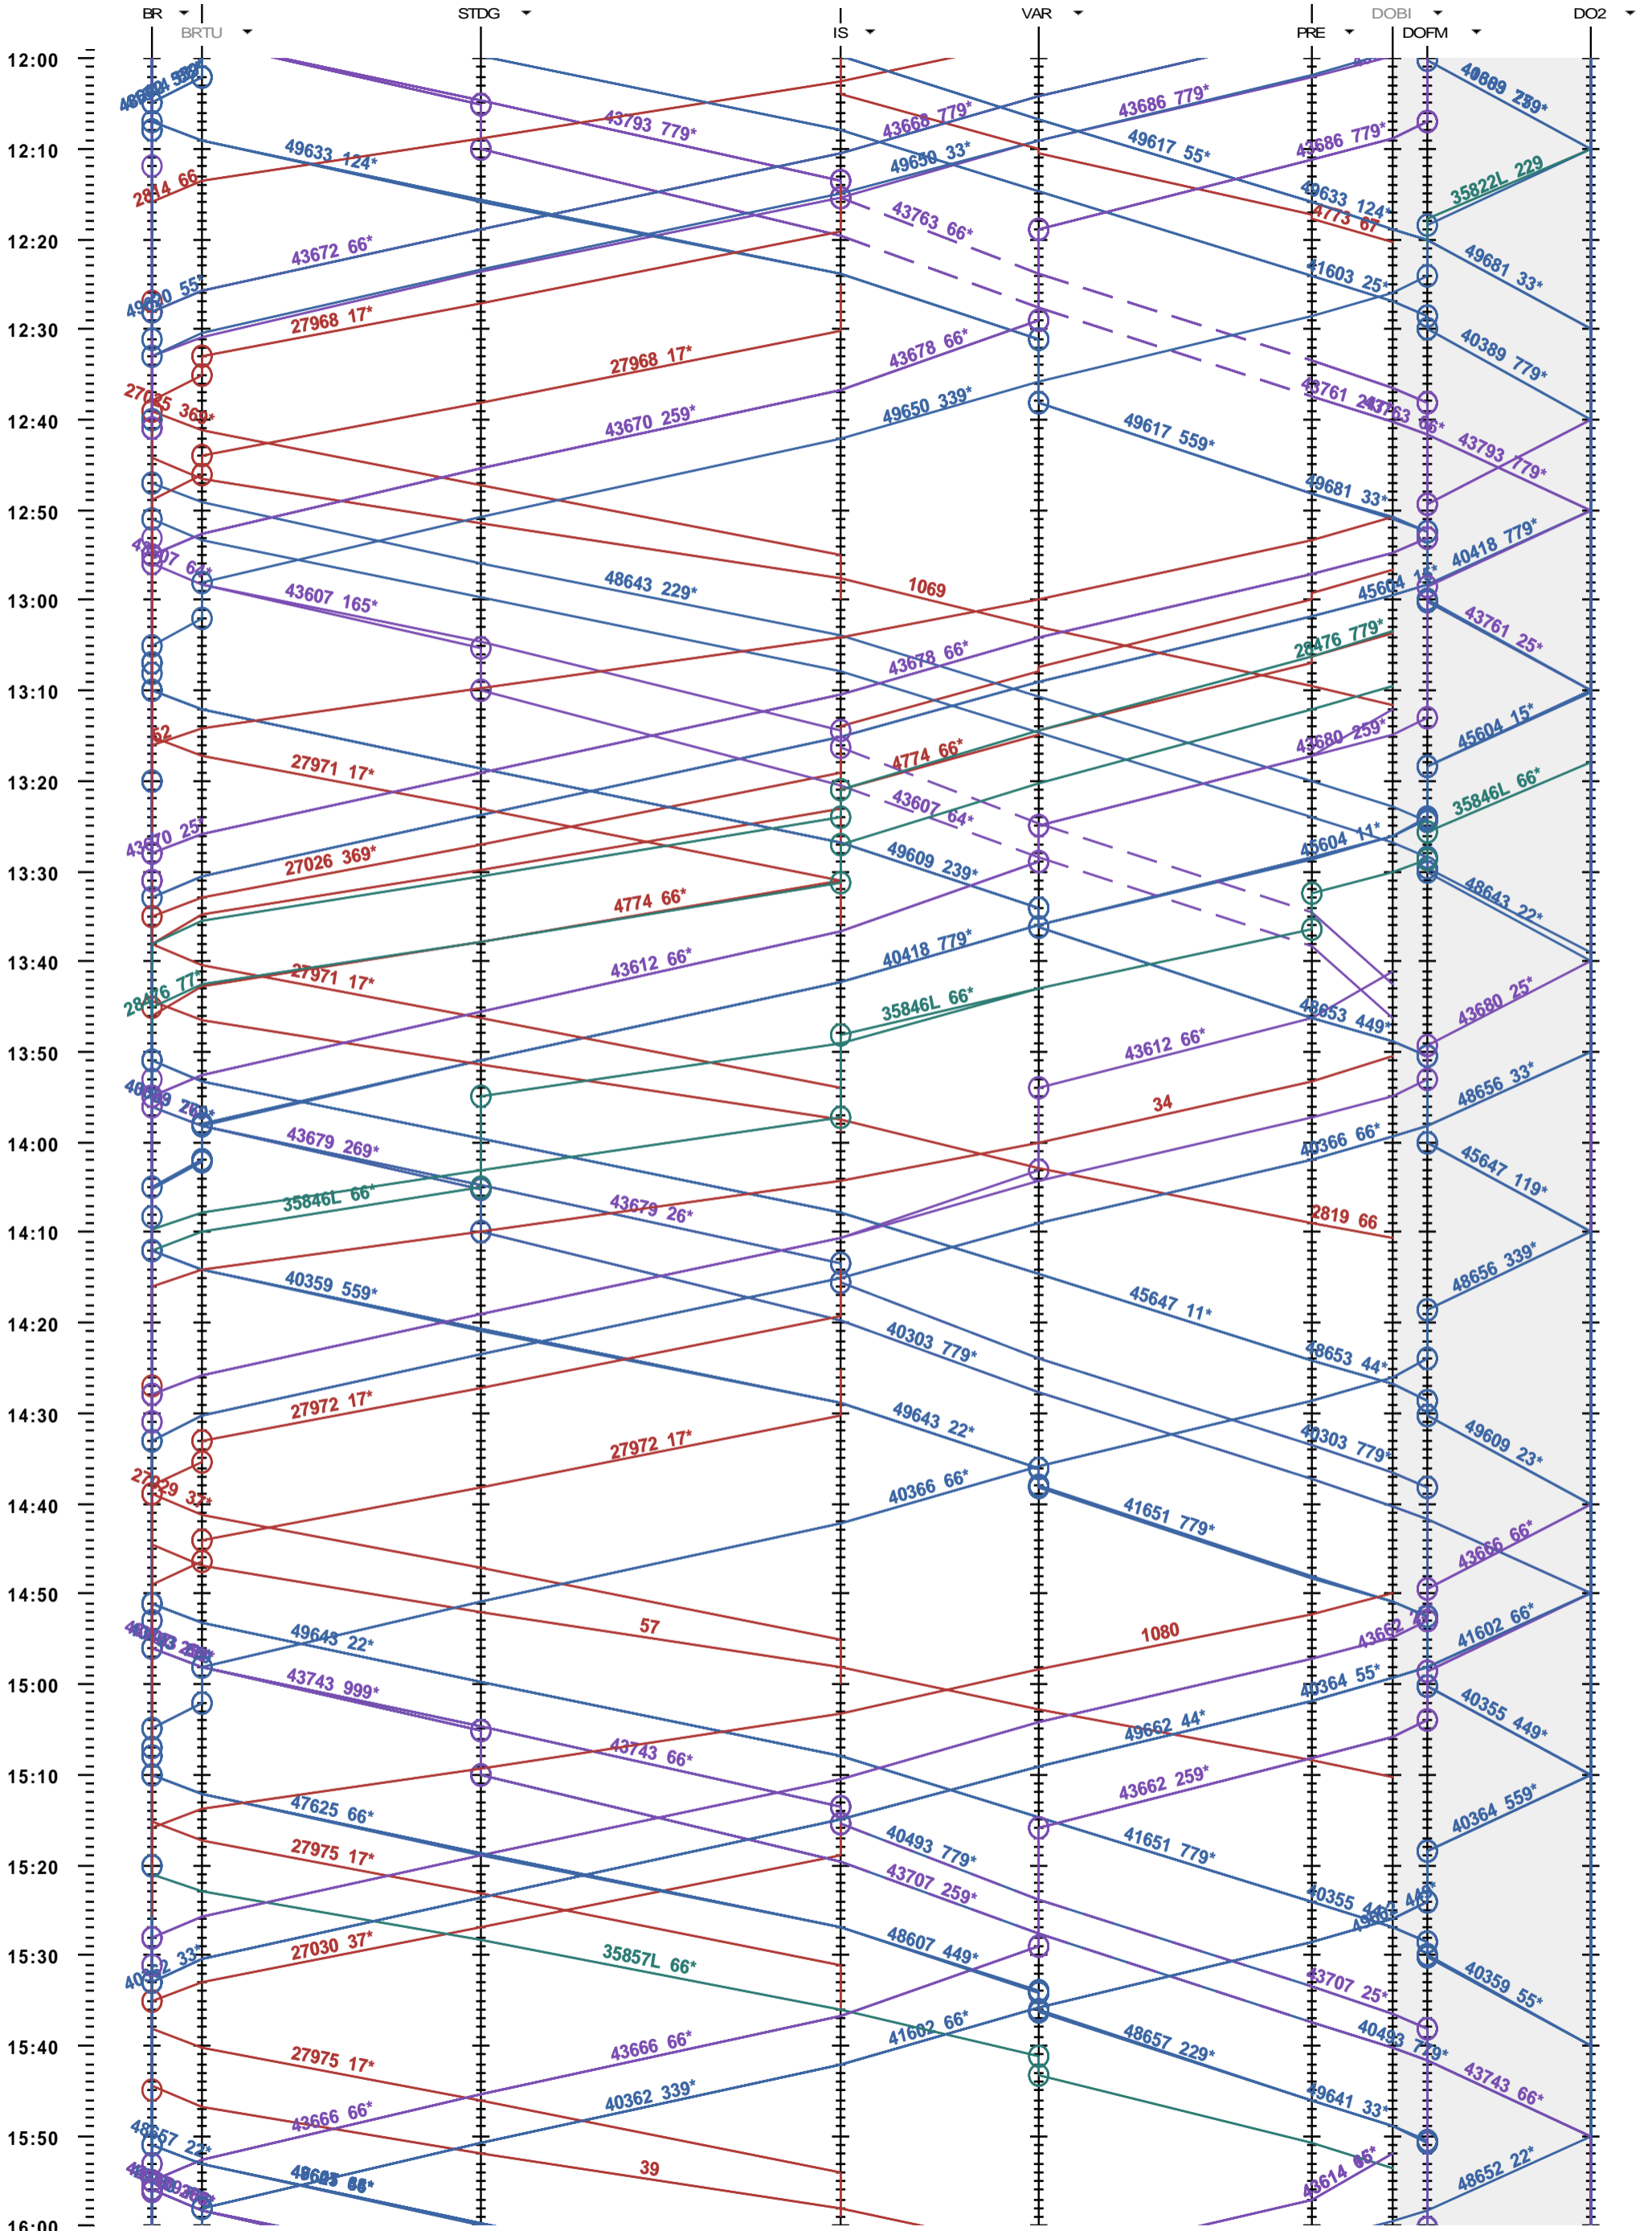

223 - Brig - Domodossola II

Période d'horaire 2013 (09.12.2012 - 14.12.2013)
 Update 1.0
 Valable dès le 09.12.2012

223 - Brig - Domodossola II

Période d'horaire 2013 (09.12.2012 - 14.12.2013)
 Update 1.0
 Valable dès le 09.12.2012