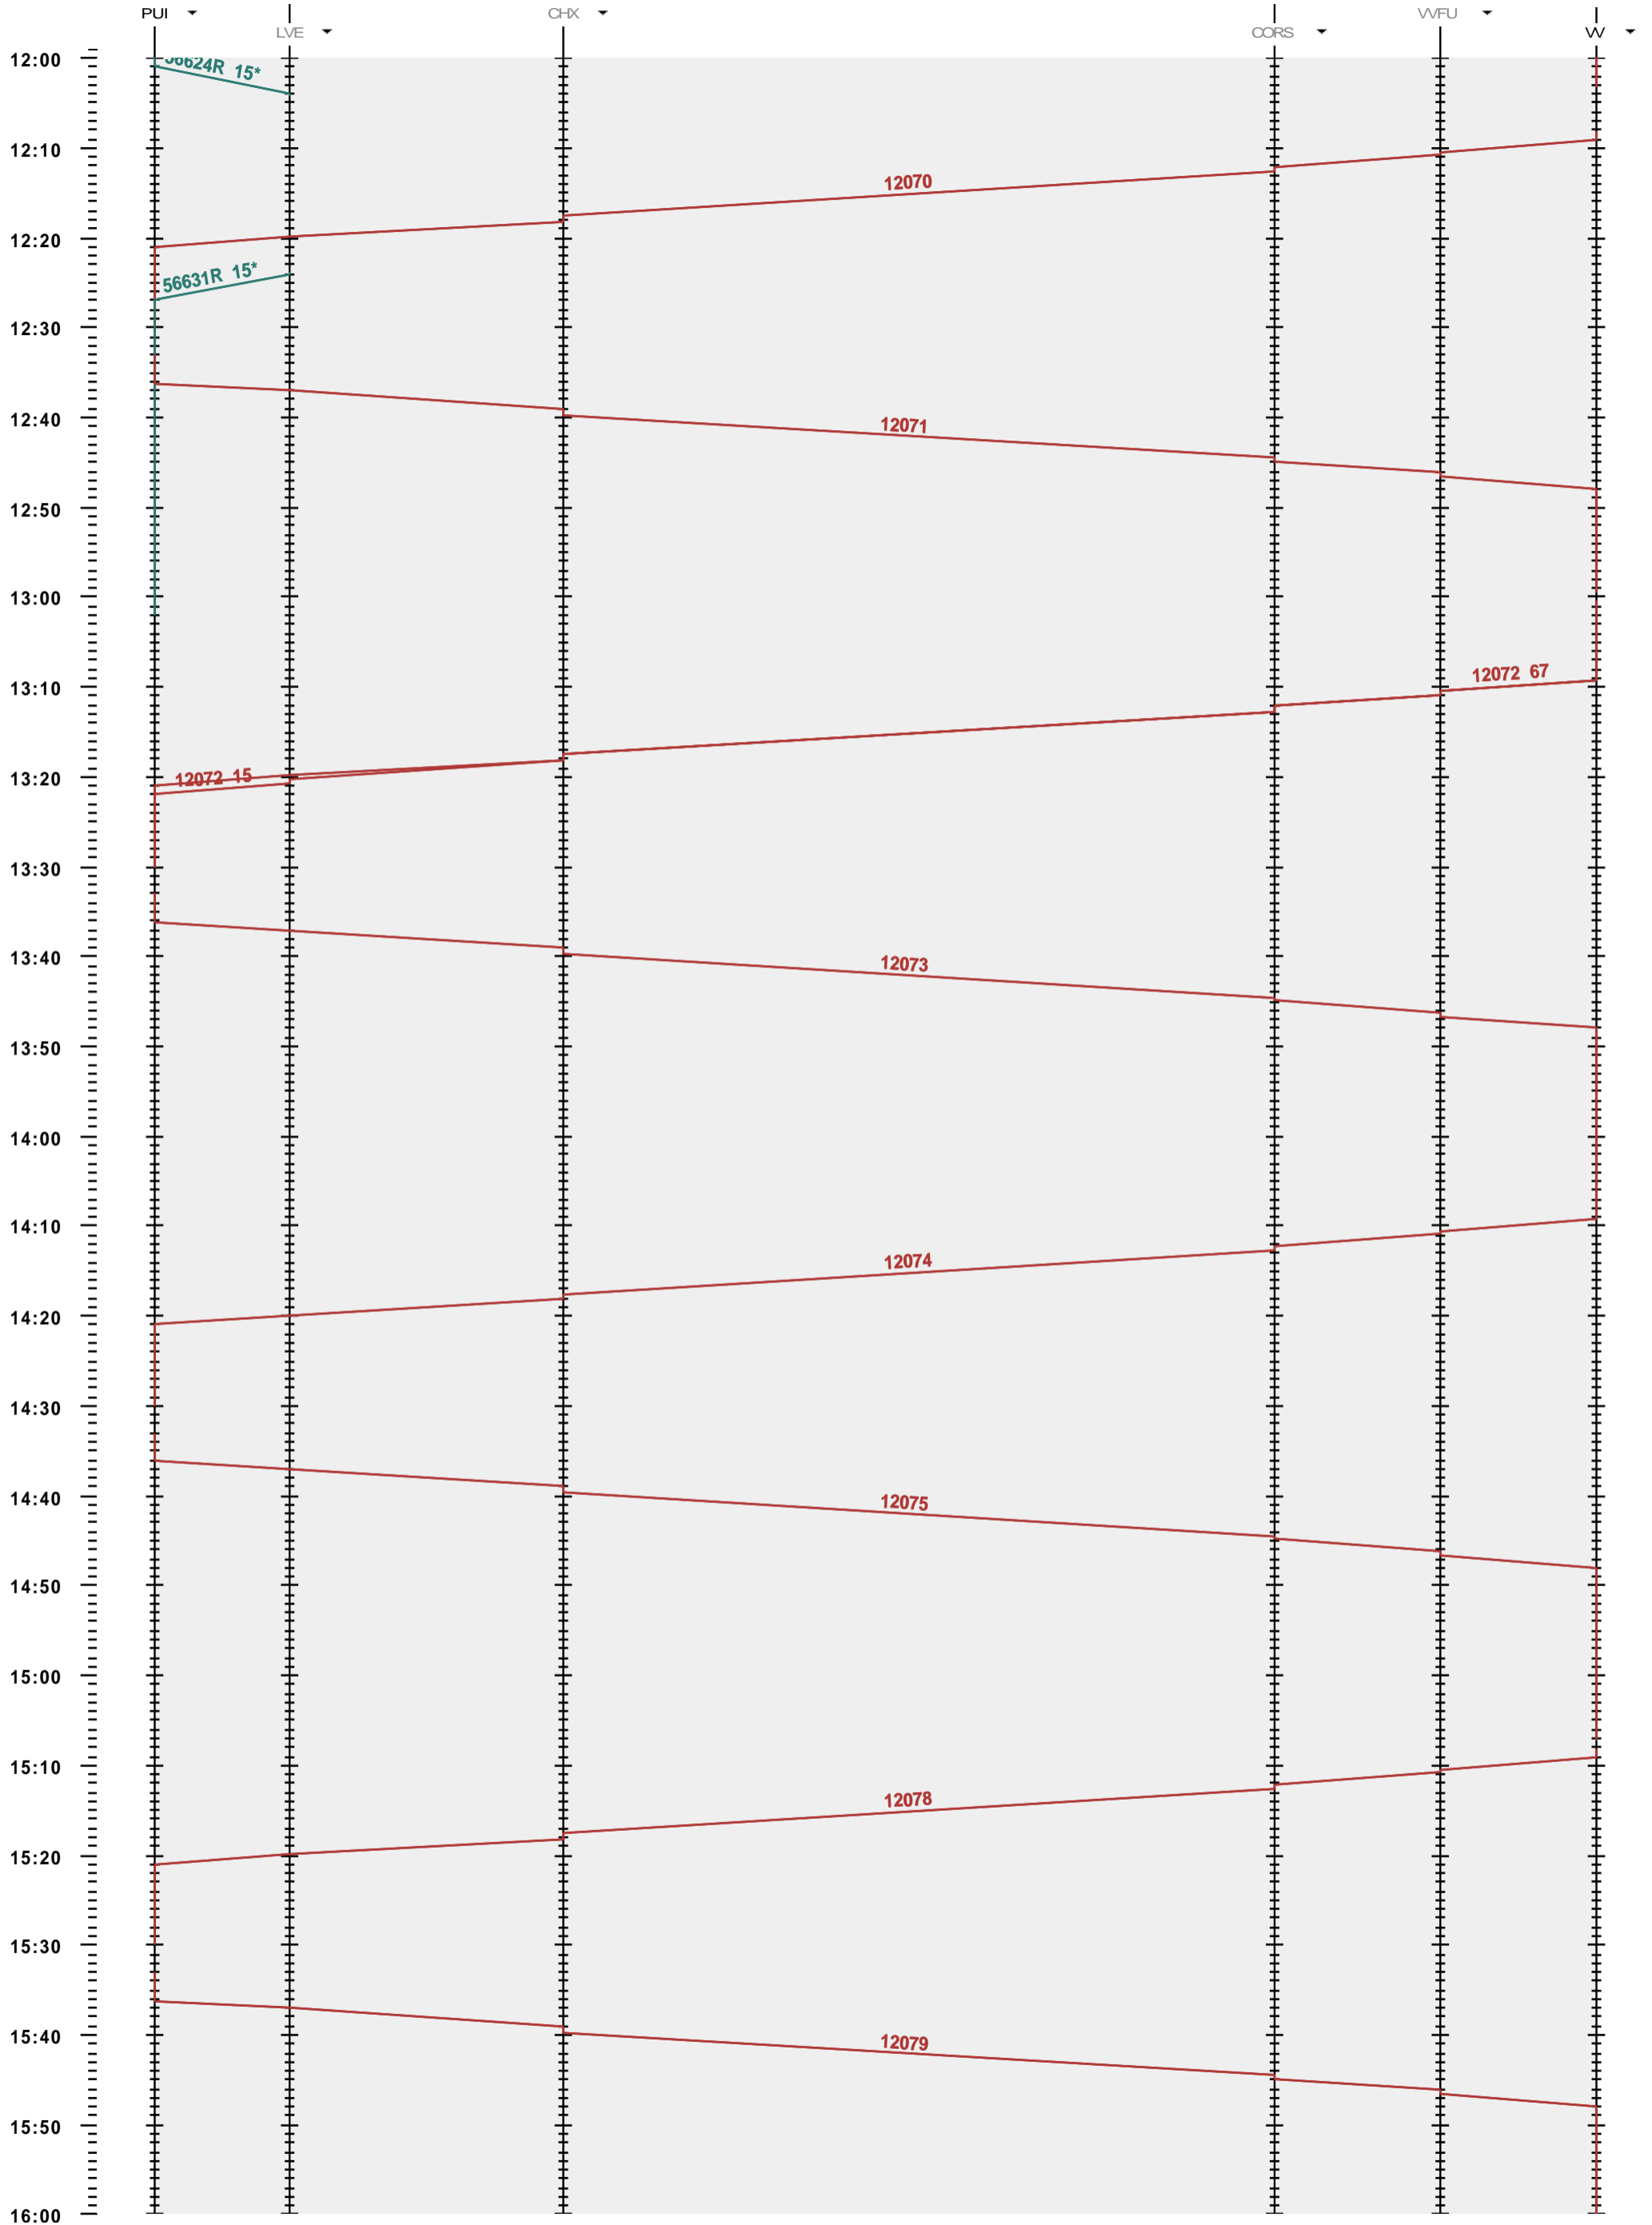

231 - Puidoux-Chexbres - Vevey

Période d'horaire 2013 (09.12.2012 - 14.12.2013)
 Update 1.0
 Valable dès le 09.12.2012

231 - Puidoux-Chexbres - Vevey

Période d'horaire 2013 (09.12.2012 - 14.12.2013)
Update 1.0
Valable dès le 09.12.2012

231 - Puidoux-Chexbres - Vevey

Période d'horaire 2013 (09.12.2012 - 14.12.2013)
 Update 1.0
 Valable dès le 09.12.2012