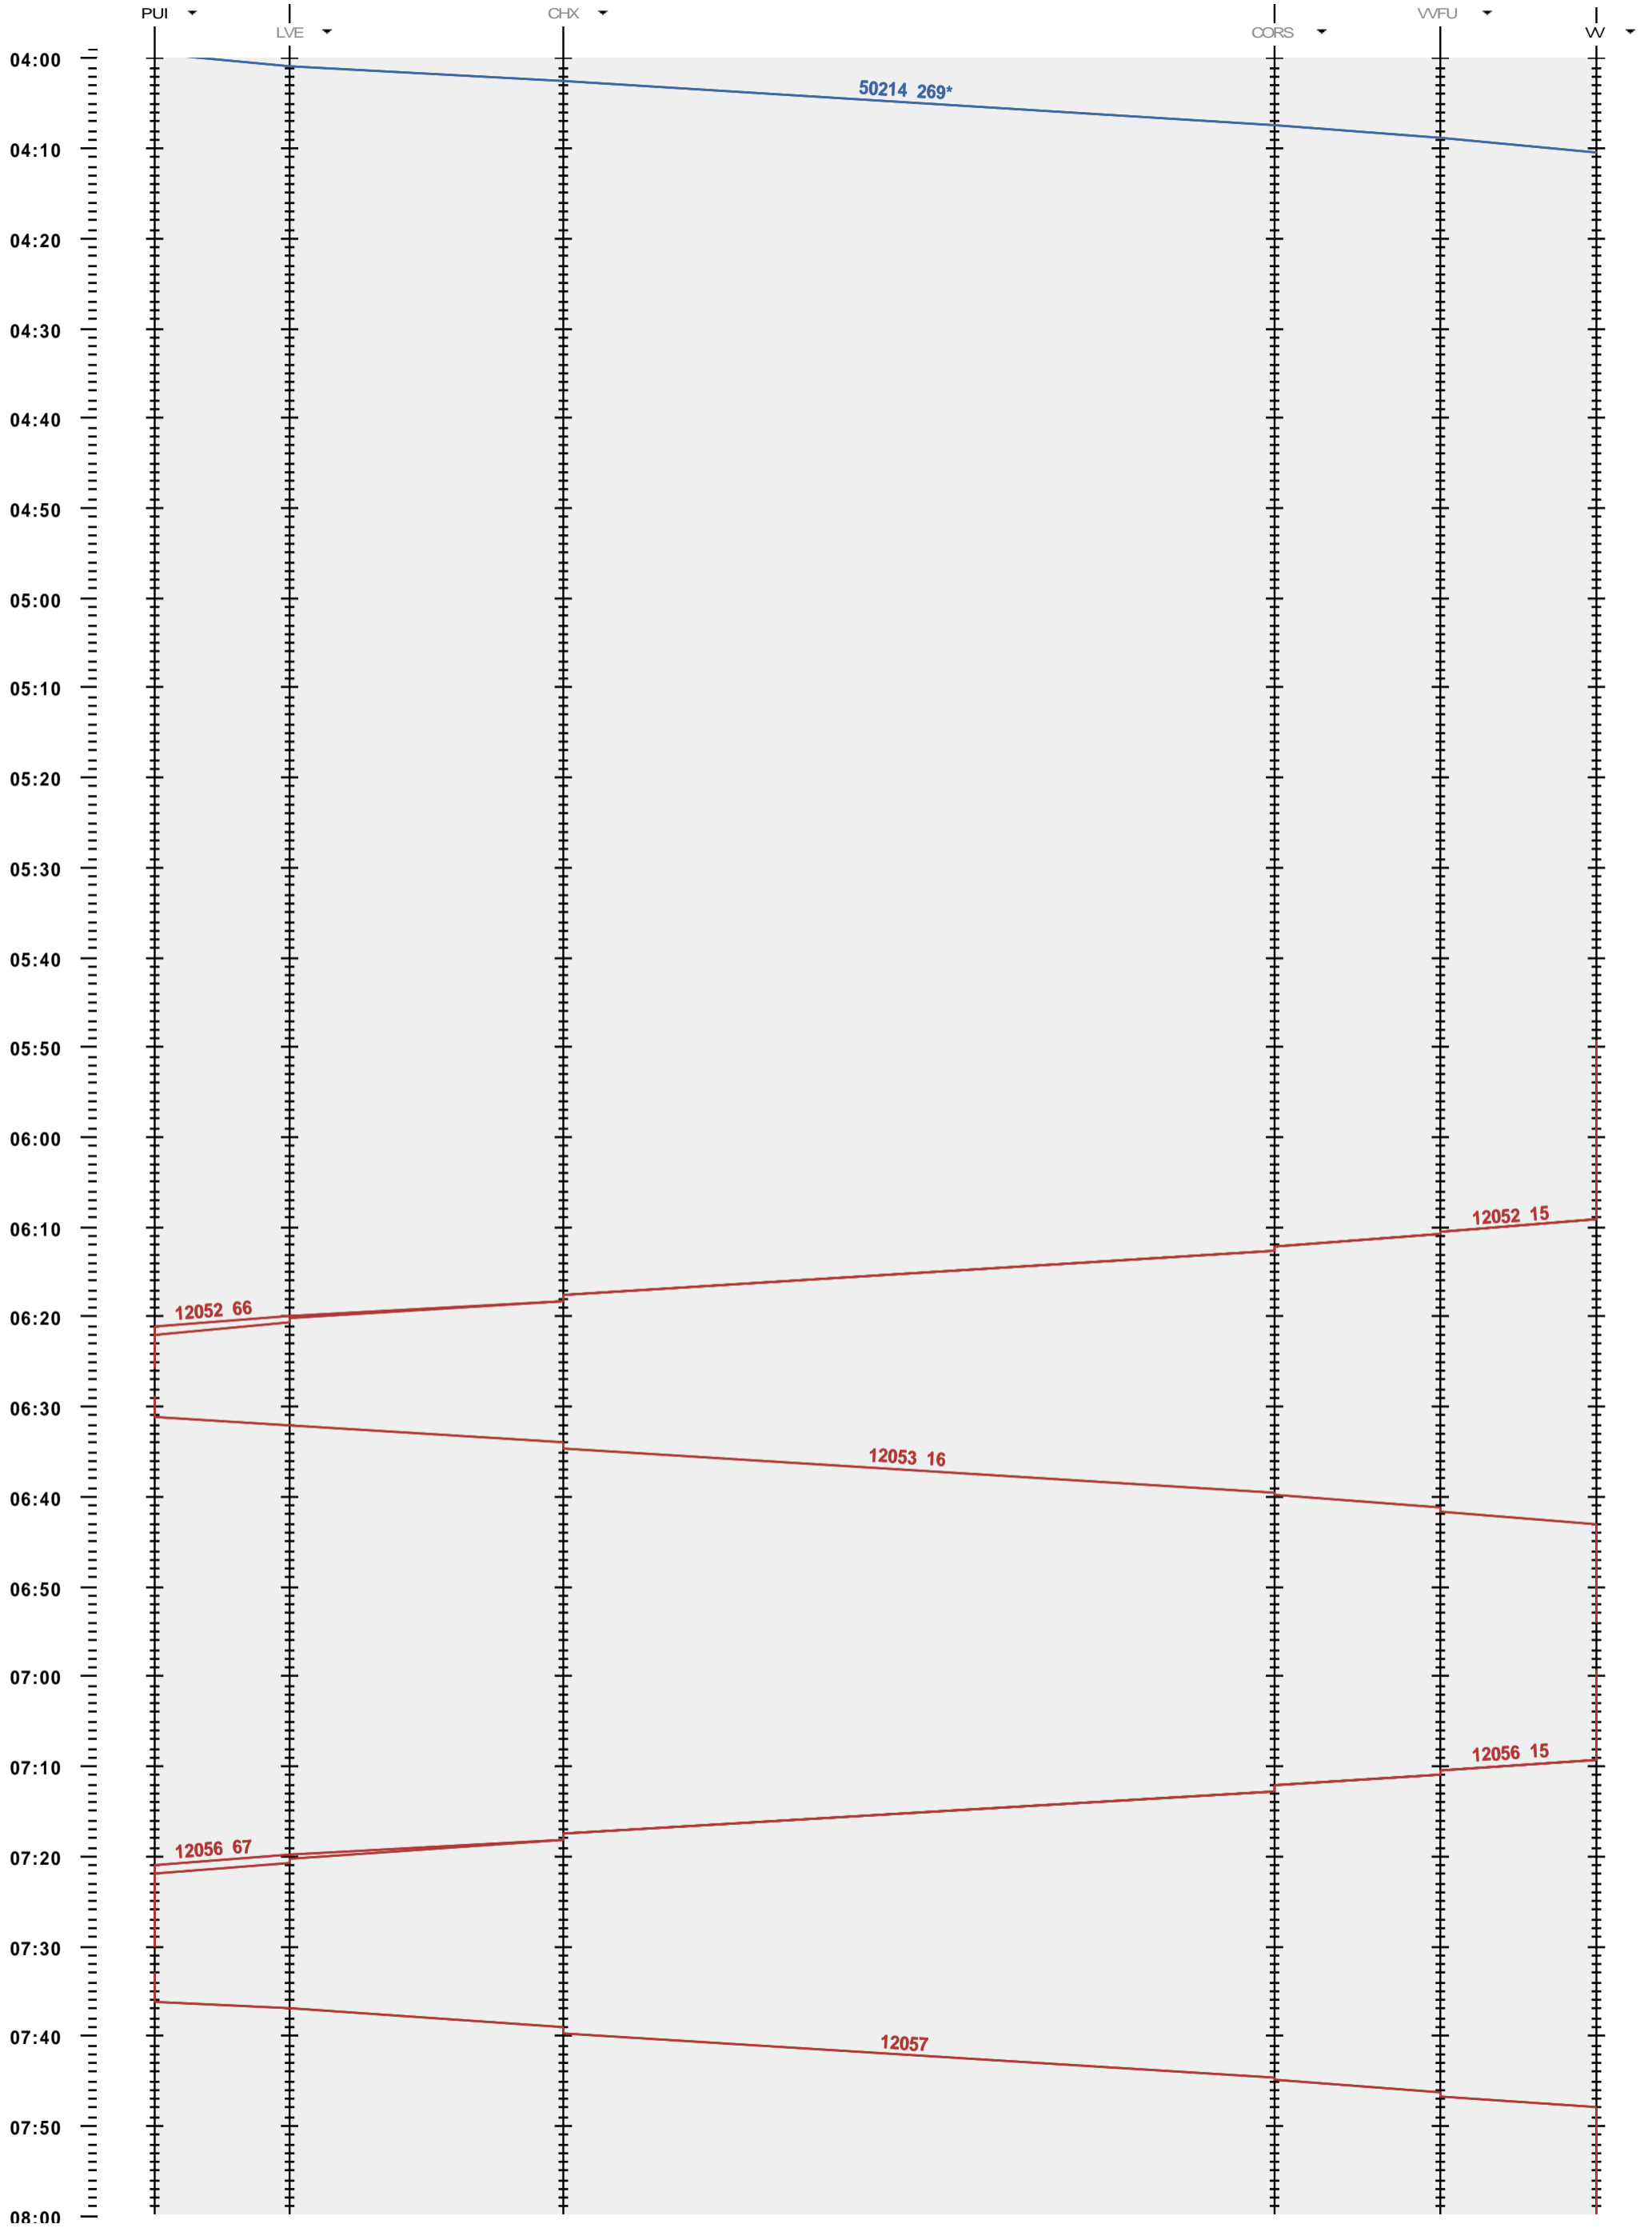

231 - Puidoux-Chexbres - Vevey

Période d'horaire 2013 (09.12.2012 - 14.12.2013)
 Update 1.0
 Valable dès le 09.12.2012

231 - Puidoux-Chexbres - Vevey

Période d'horaire 2013 (09.12.2012 - 14.12.2013)
Update 1.0
Valable dès le 09.12.2012

231 - Puidoux-Chexbres - Vevey

Période d'horaire 2013 (09.12.2012 - 14.12.2013)
 Update 1.0
 Valable dès le 09.12.2012