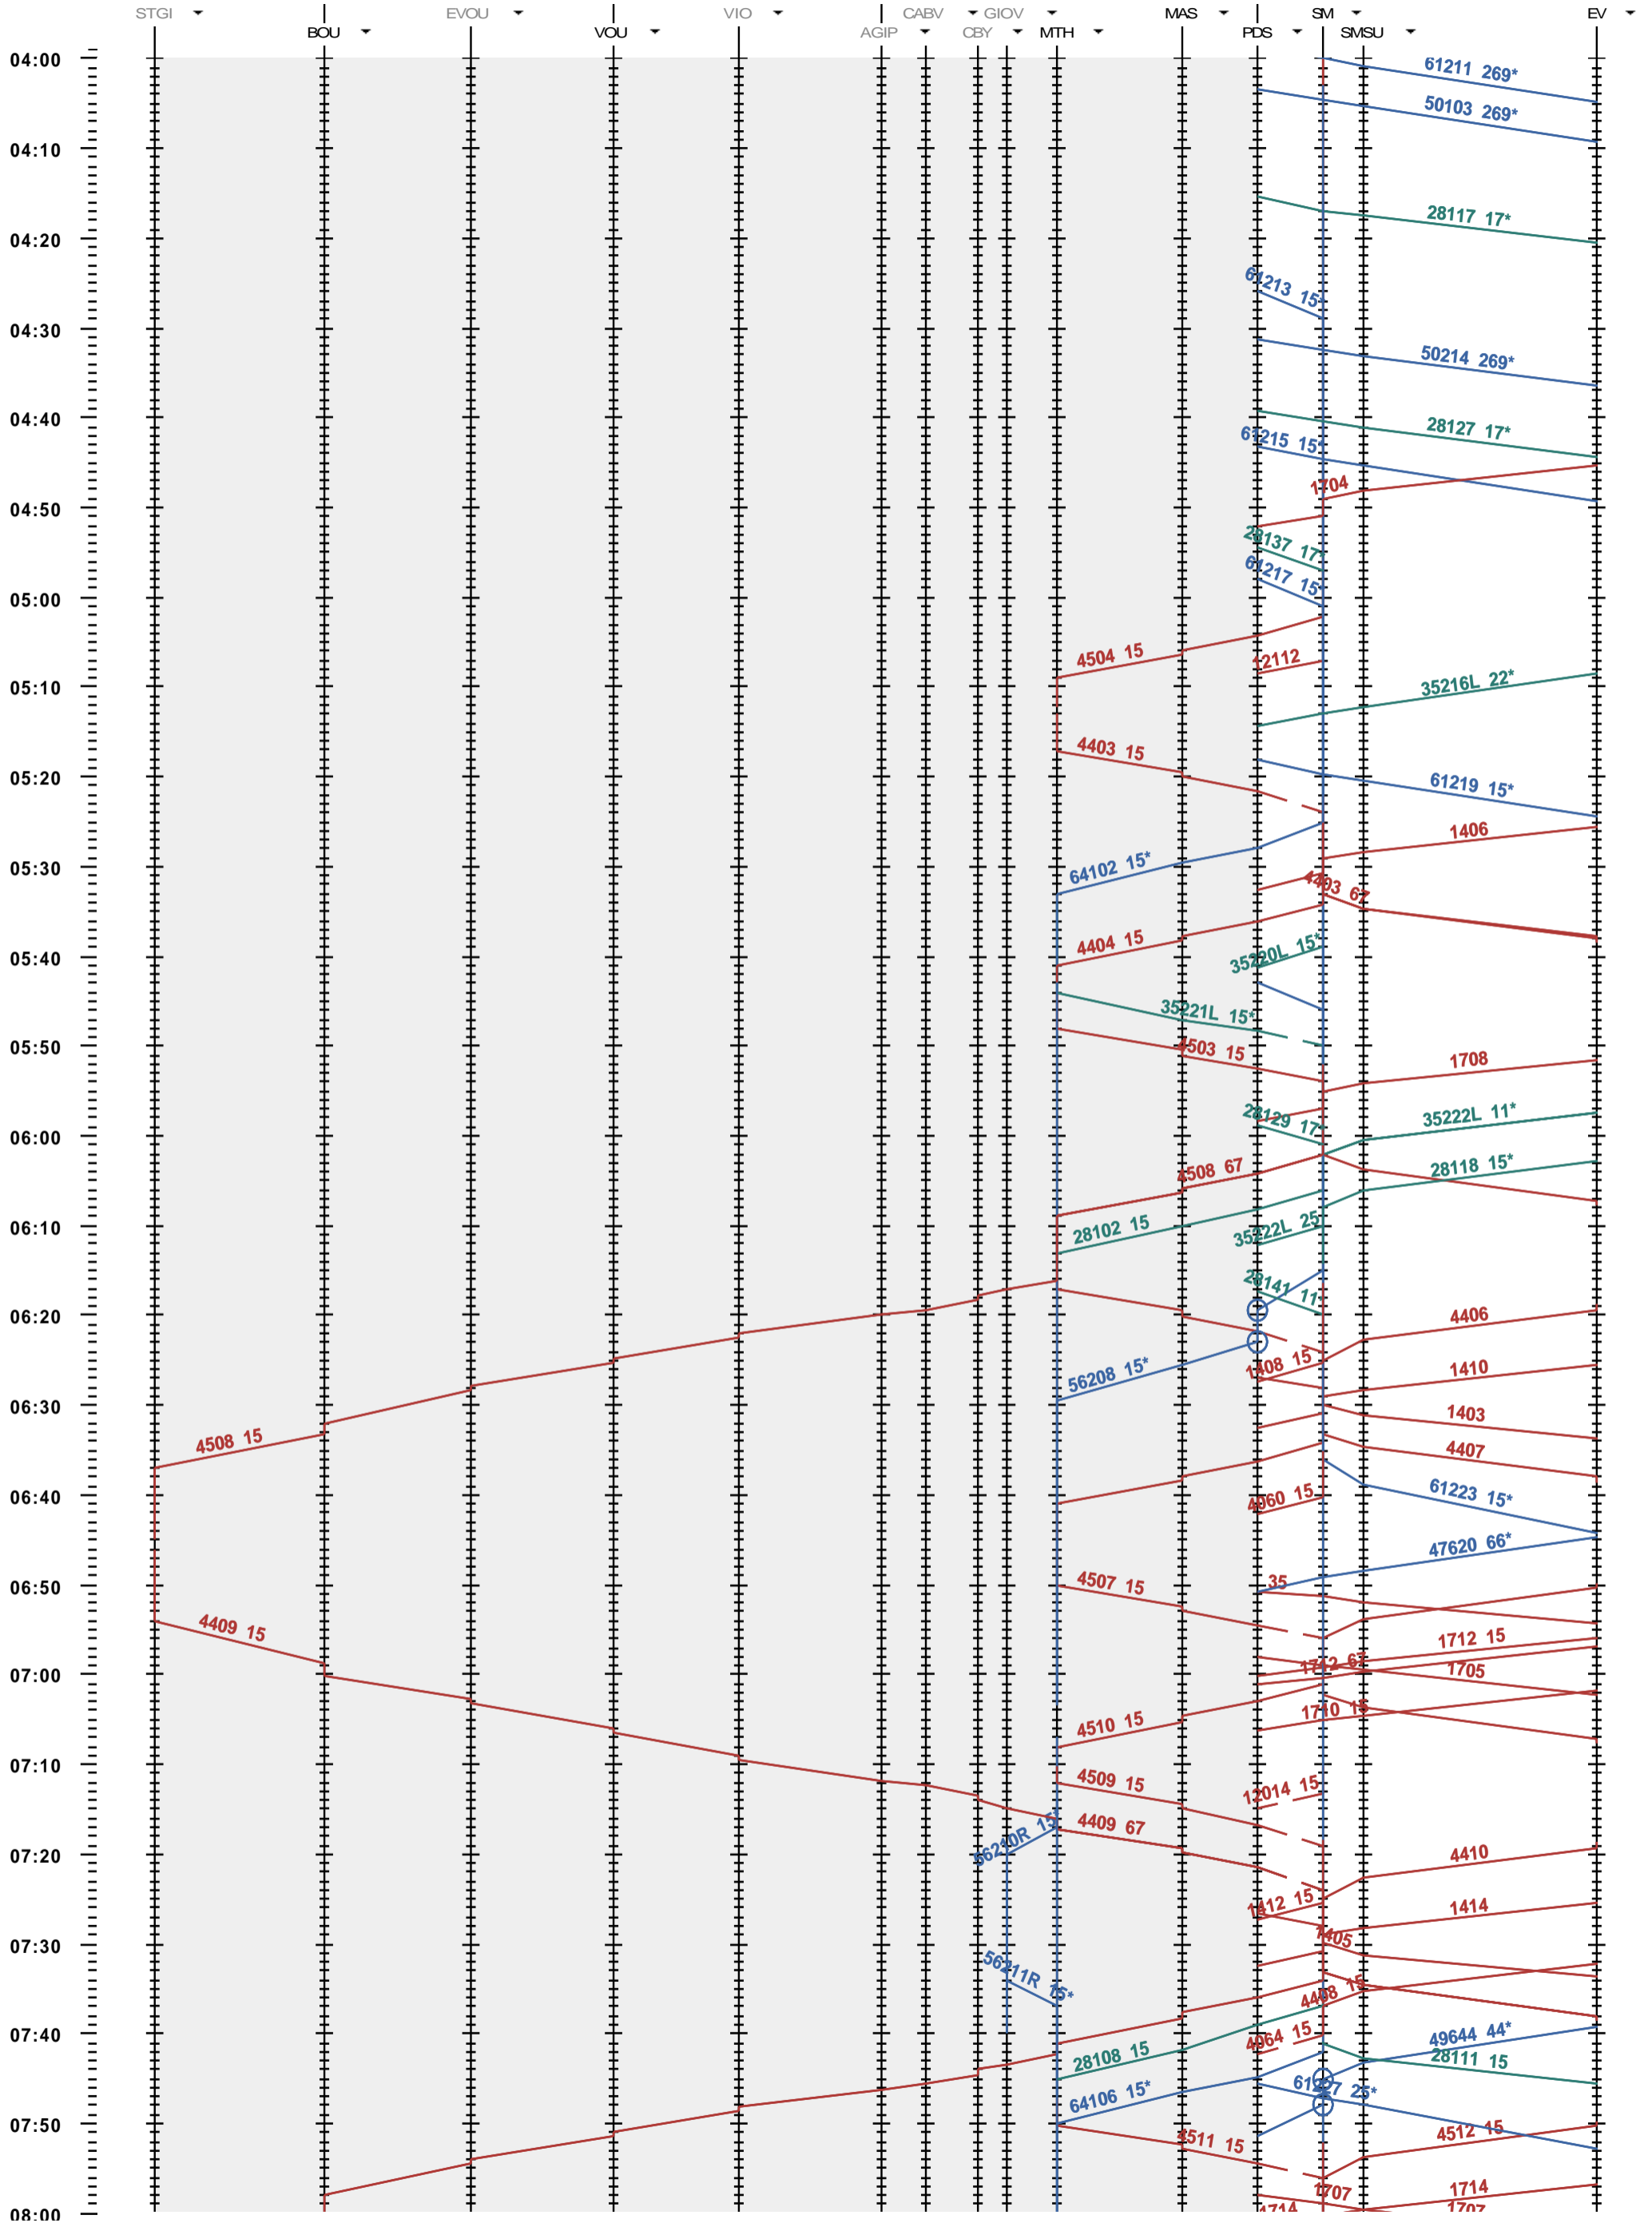

232 - St-Gingolph - St-Maurice

Période d'horaire 2013 (09.12.2012 - 14.12.2013)
 Update 1.0
 Valable dès le 09.12.2012

232 - St-Gingolph - St-Maurice

Période d'horaire 2013 (09.12.2012 - 14.12.2013)
 Update 1.0
 Valable dès le 09.12.2012