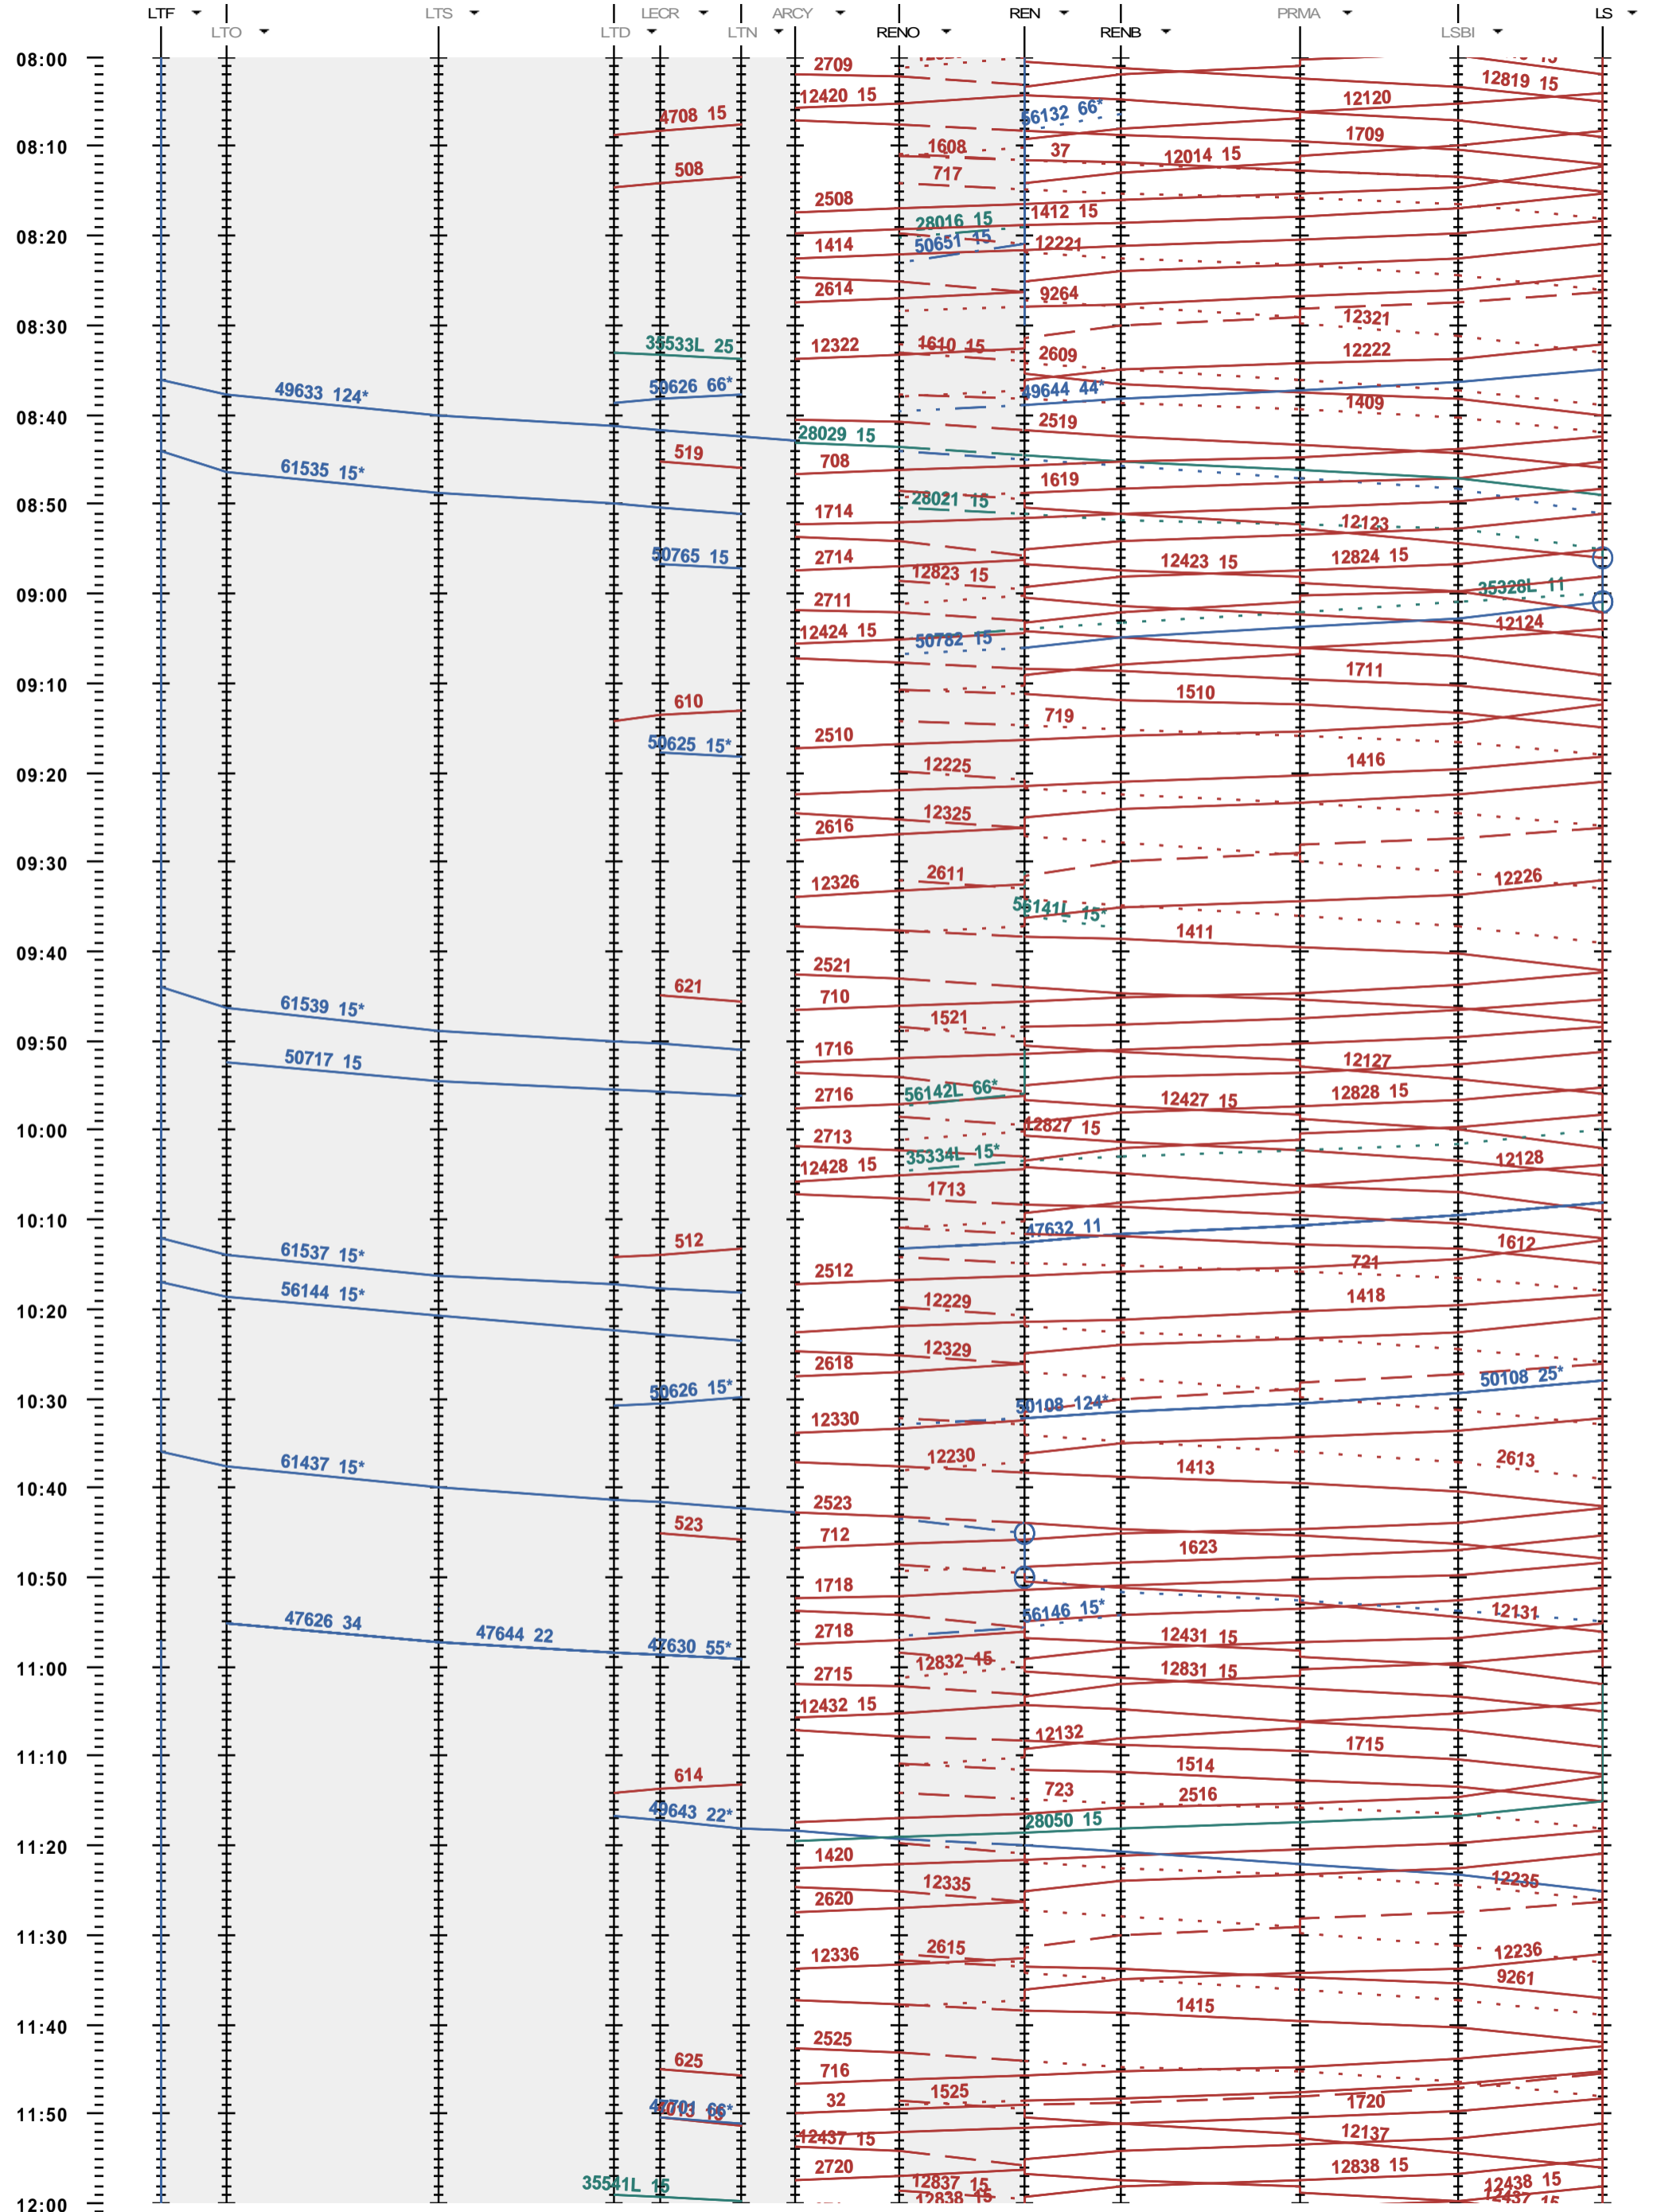

246 - LTF - boucle Lècheires - 800 - 600 - Lausanne

Période d'horaire 2013 (09.12.2012 - 14.12.2013)  
 Update 1.0  
 Valable dès le 09.12.2012

246 - LTF - boucle Lècheires - 800 - 600 - Lausanne

Période d'horaire 2013 (09.12.2012 - 14.12.2013)  
 Update 1.0  
 Valable dès le 09.12.2012

246 - LTF - boucle Lècheires - 800 - 600 - Lausanne

Période d'horaire 2013 (09.12.2012 - 14.12.2013)  
 Update 1.0  
 Valable dès le 09.12.2012

246 - LTF - boucle Lécheires - 800 - 600 - Lausanne

Période d'horaire 2013 (09.12.2012 - 14.12.2013)  
Update 1.0  
Valable dès le 09.12.2012