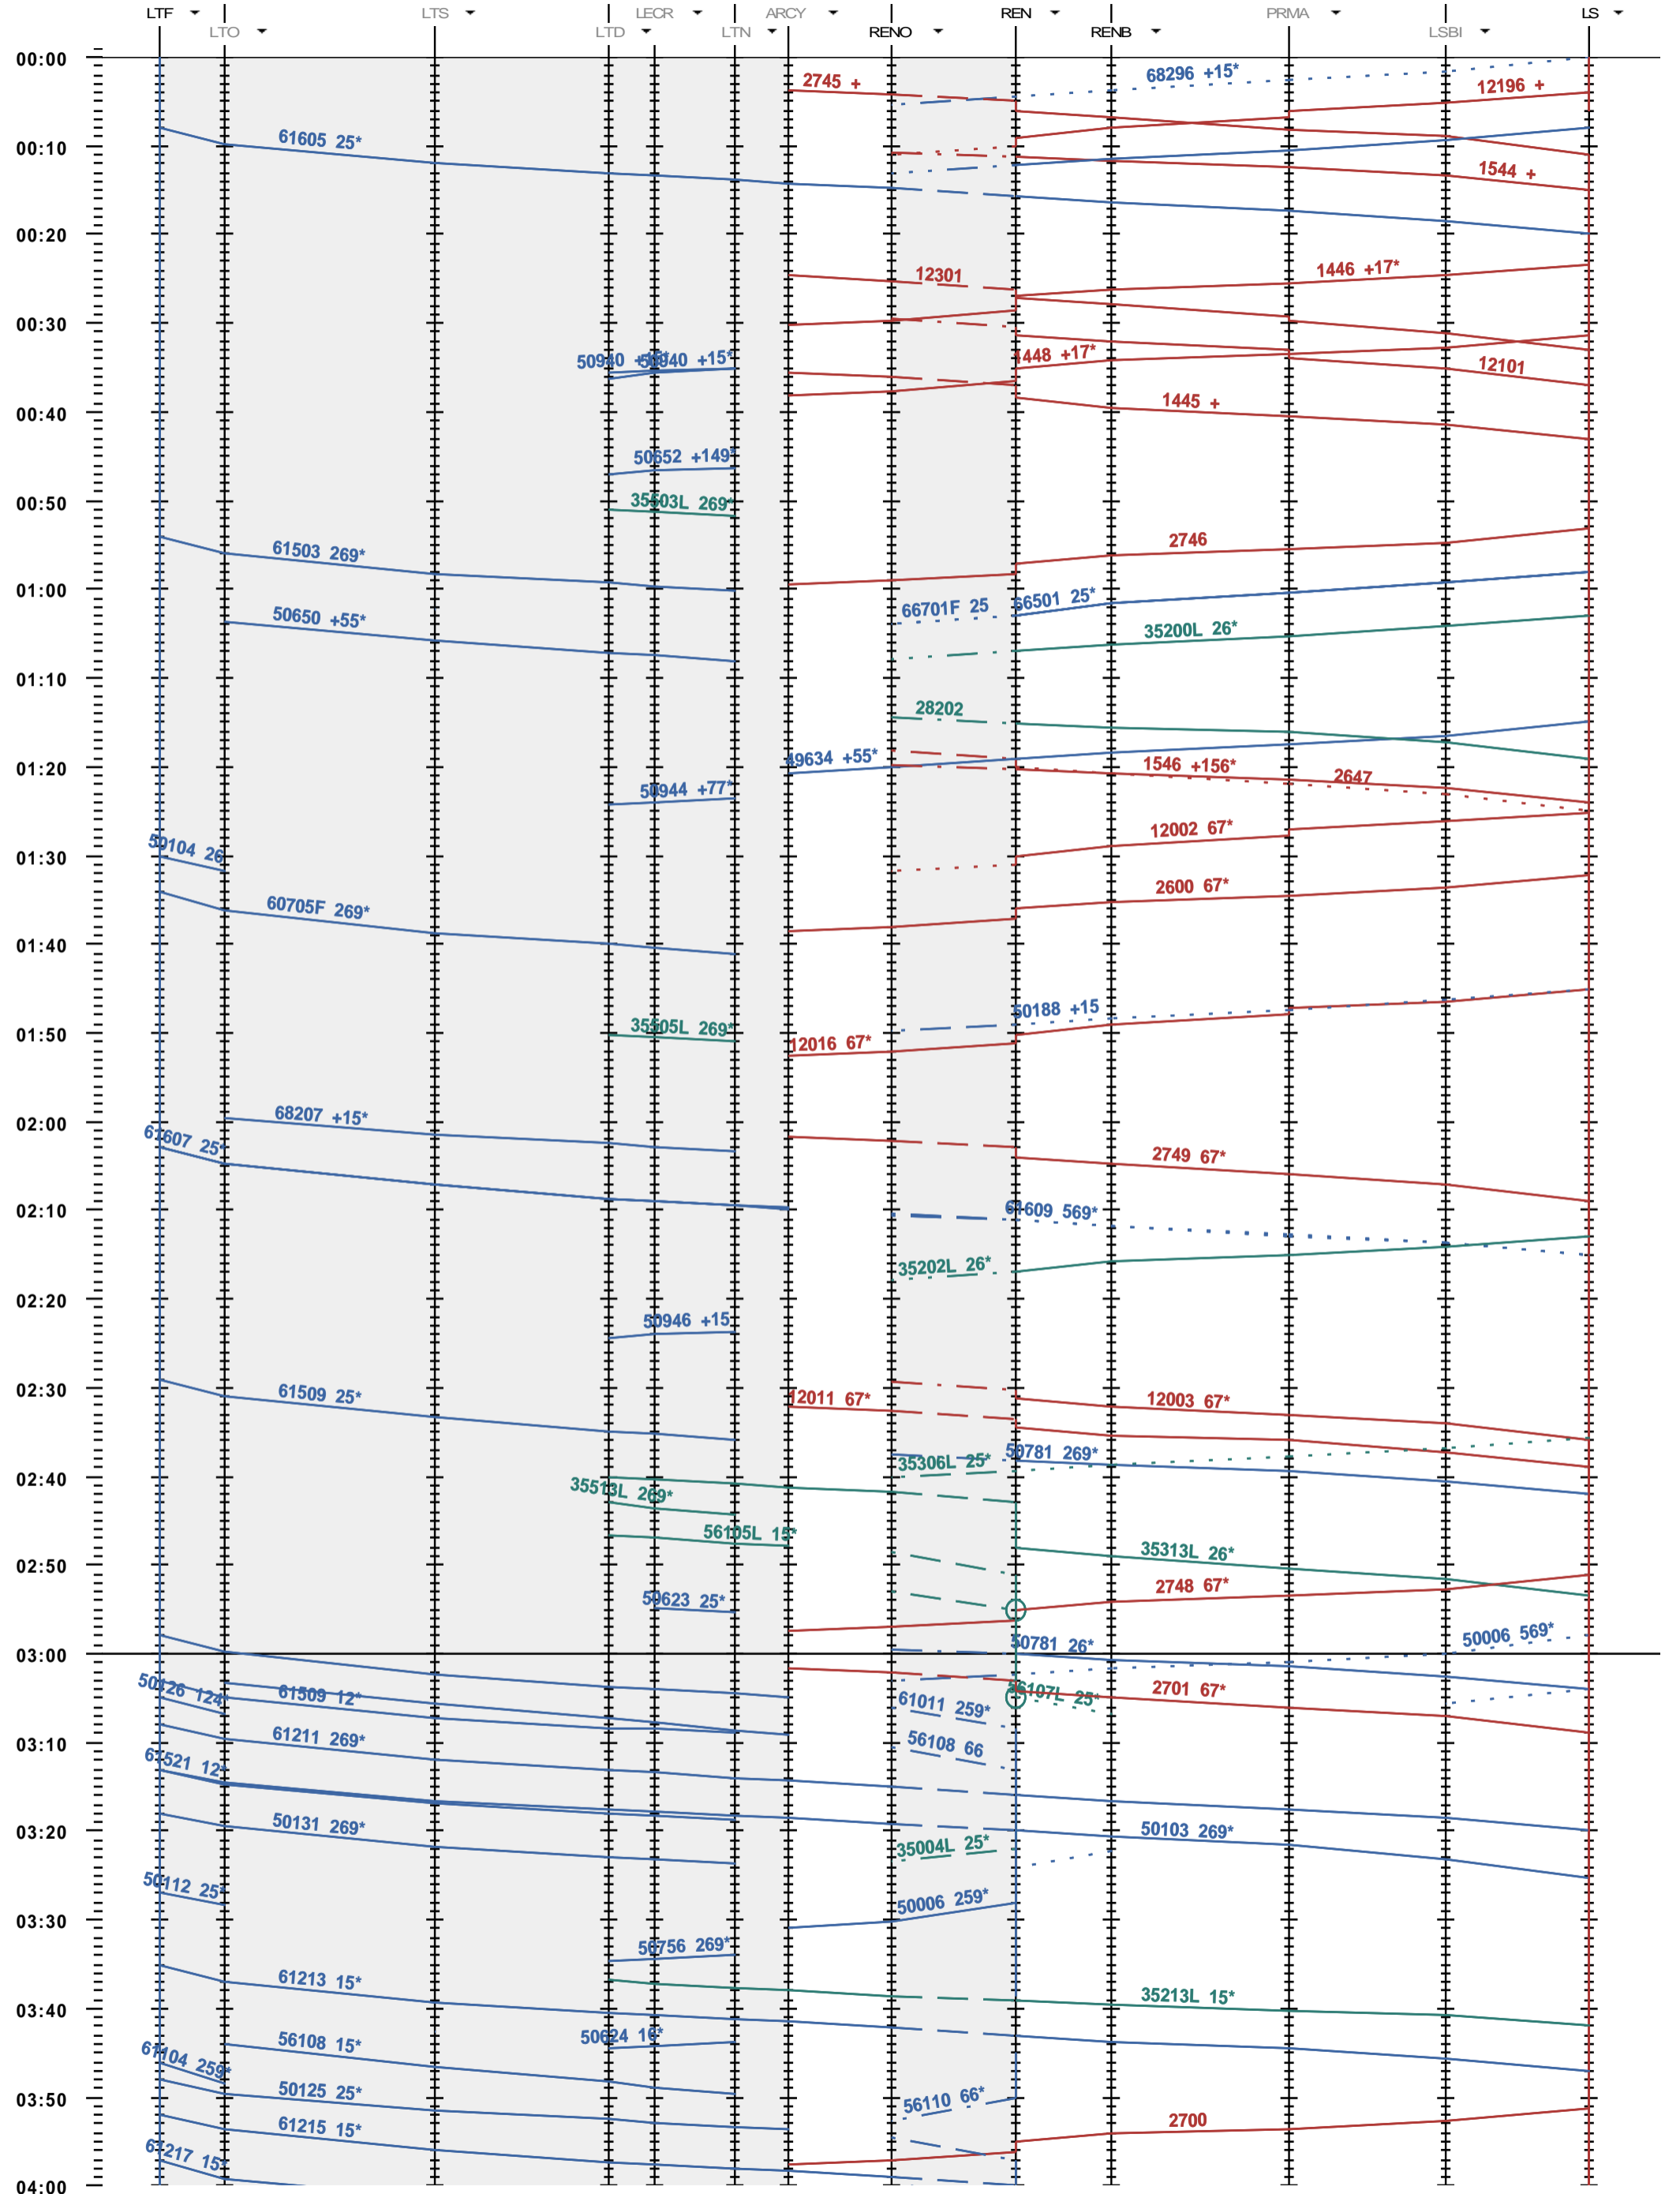

246 - LTF - boucle Lècheires - 800 - 600 - Lausanne

Période d'horaire 2013 (09.12.2012 - 14.12.2013)  
 Update 1.0  
 Valable dès le 09.12.2012

246 - LTF - boucle Lècheires - 800 - 600 - Lausanne

Période d'horaire 2013 (09.12.2012 - 14.12.2013)  
 Update 1.0  
 Valable dès le 09.12.2012

246 - LTF - boucle Lècheires - 800 - 600 - Lausanne

Période d'horaire 2013 (09.12.2012 - 14.12.2013)  
 Update 1.0  
 Valable dès le 09.12.2012

246 - LTF - boucle Lécheires - 800 - 600 - Lausanne

Période d'horaire 2013 (09.12.2012 - 14.12.2013)  
Update 1.0  
Valable dès le 09.12.2012