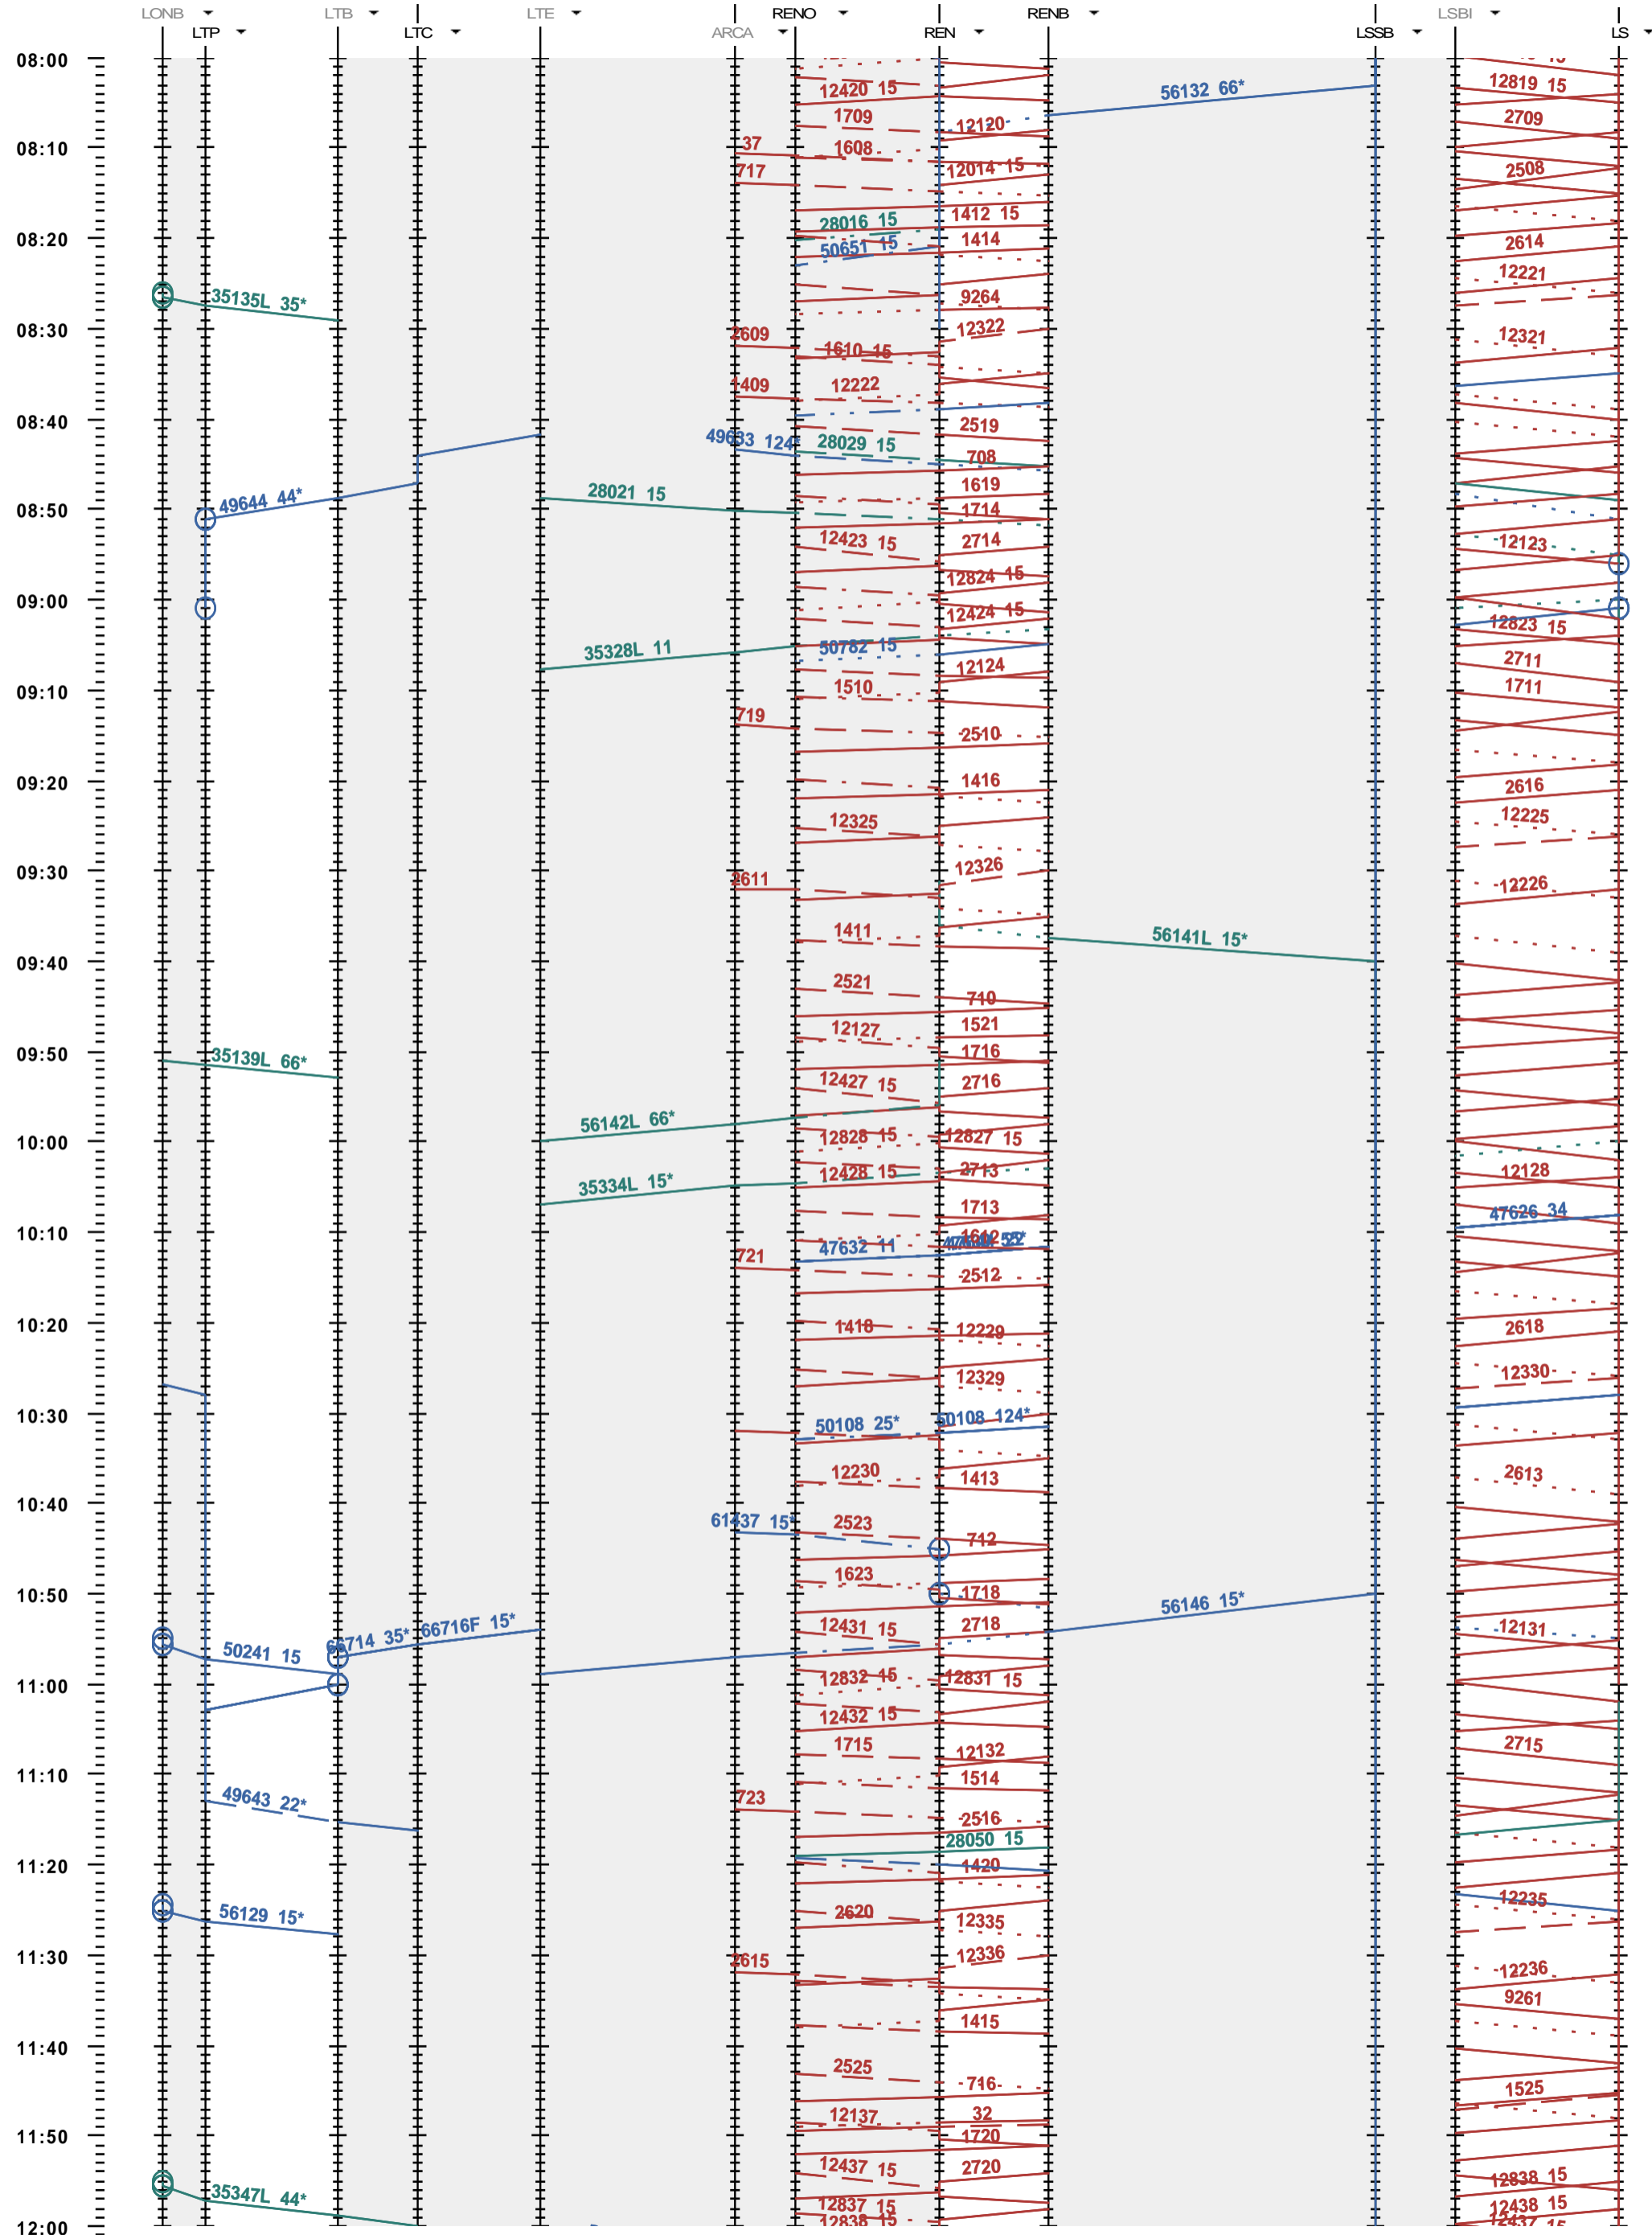

248 - Lonay B - N LTE - 600 Renens - Sébeillon - Lausanne

Période d'horaire 2013 (09.12.2012 - 14.12.2013)
 Update 1.0
 Valable dès le 09.12.2012

Période d'horaire 2013 (09.12.2012 - 14.12.2013)
 Update 1.0
 Valable dès le 09.12.2012