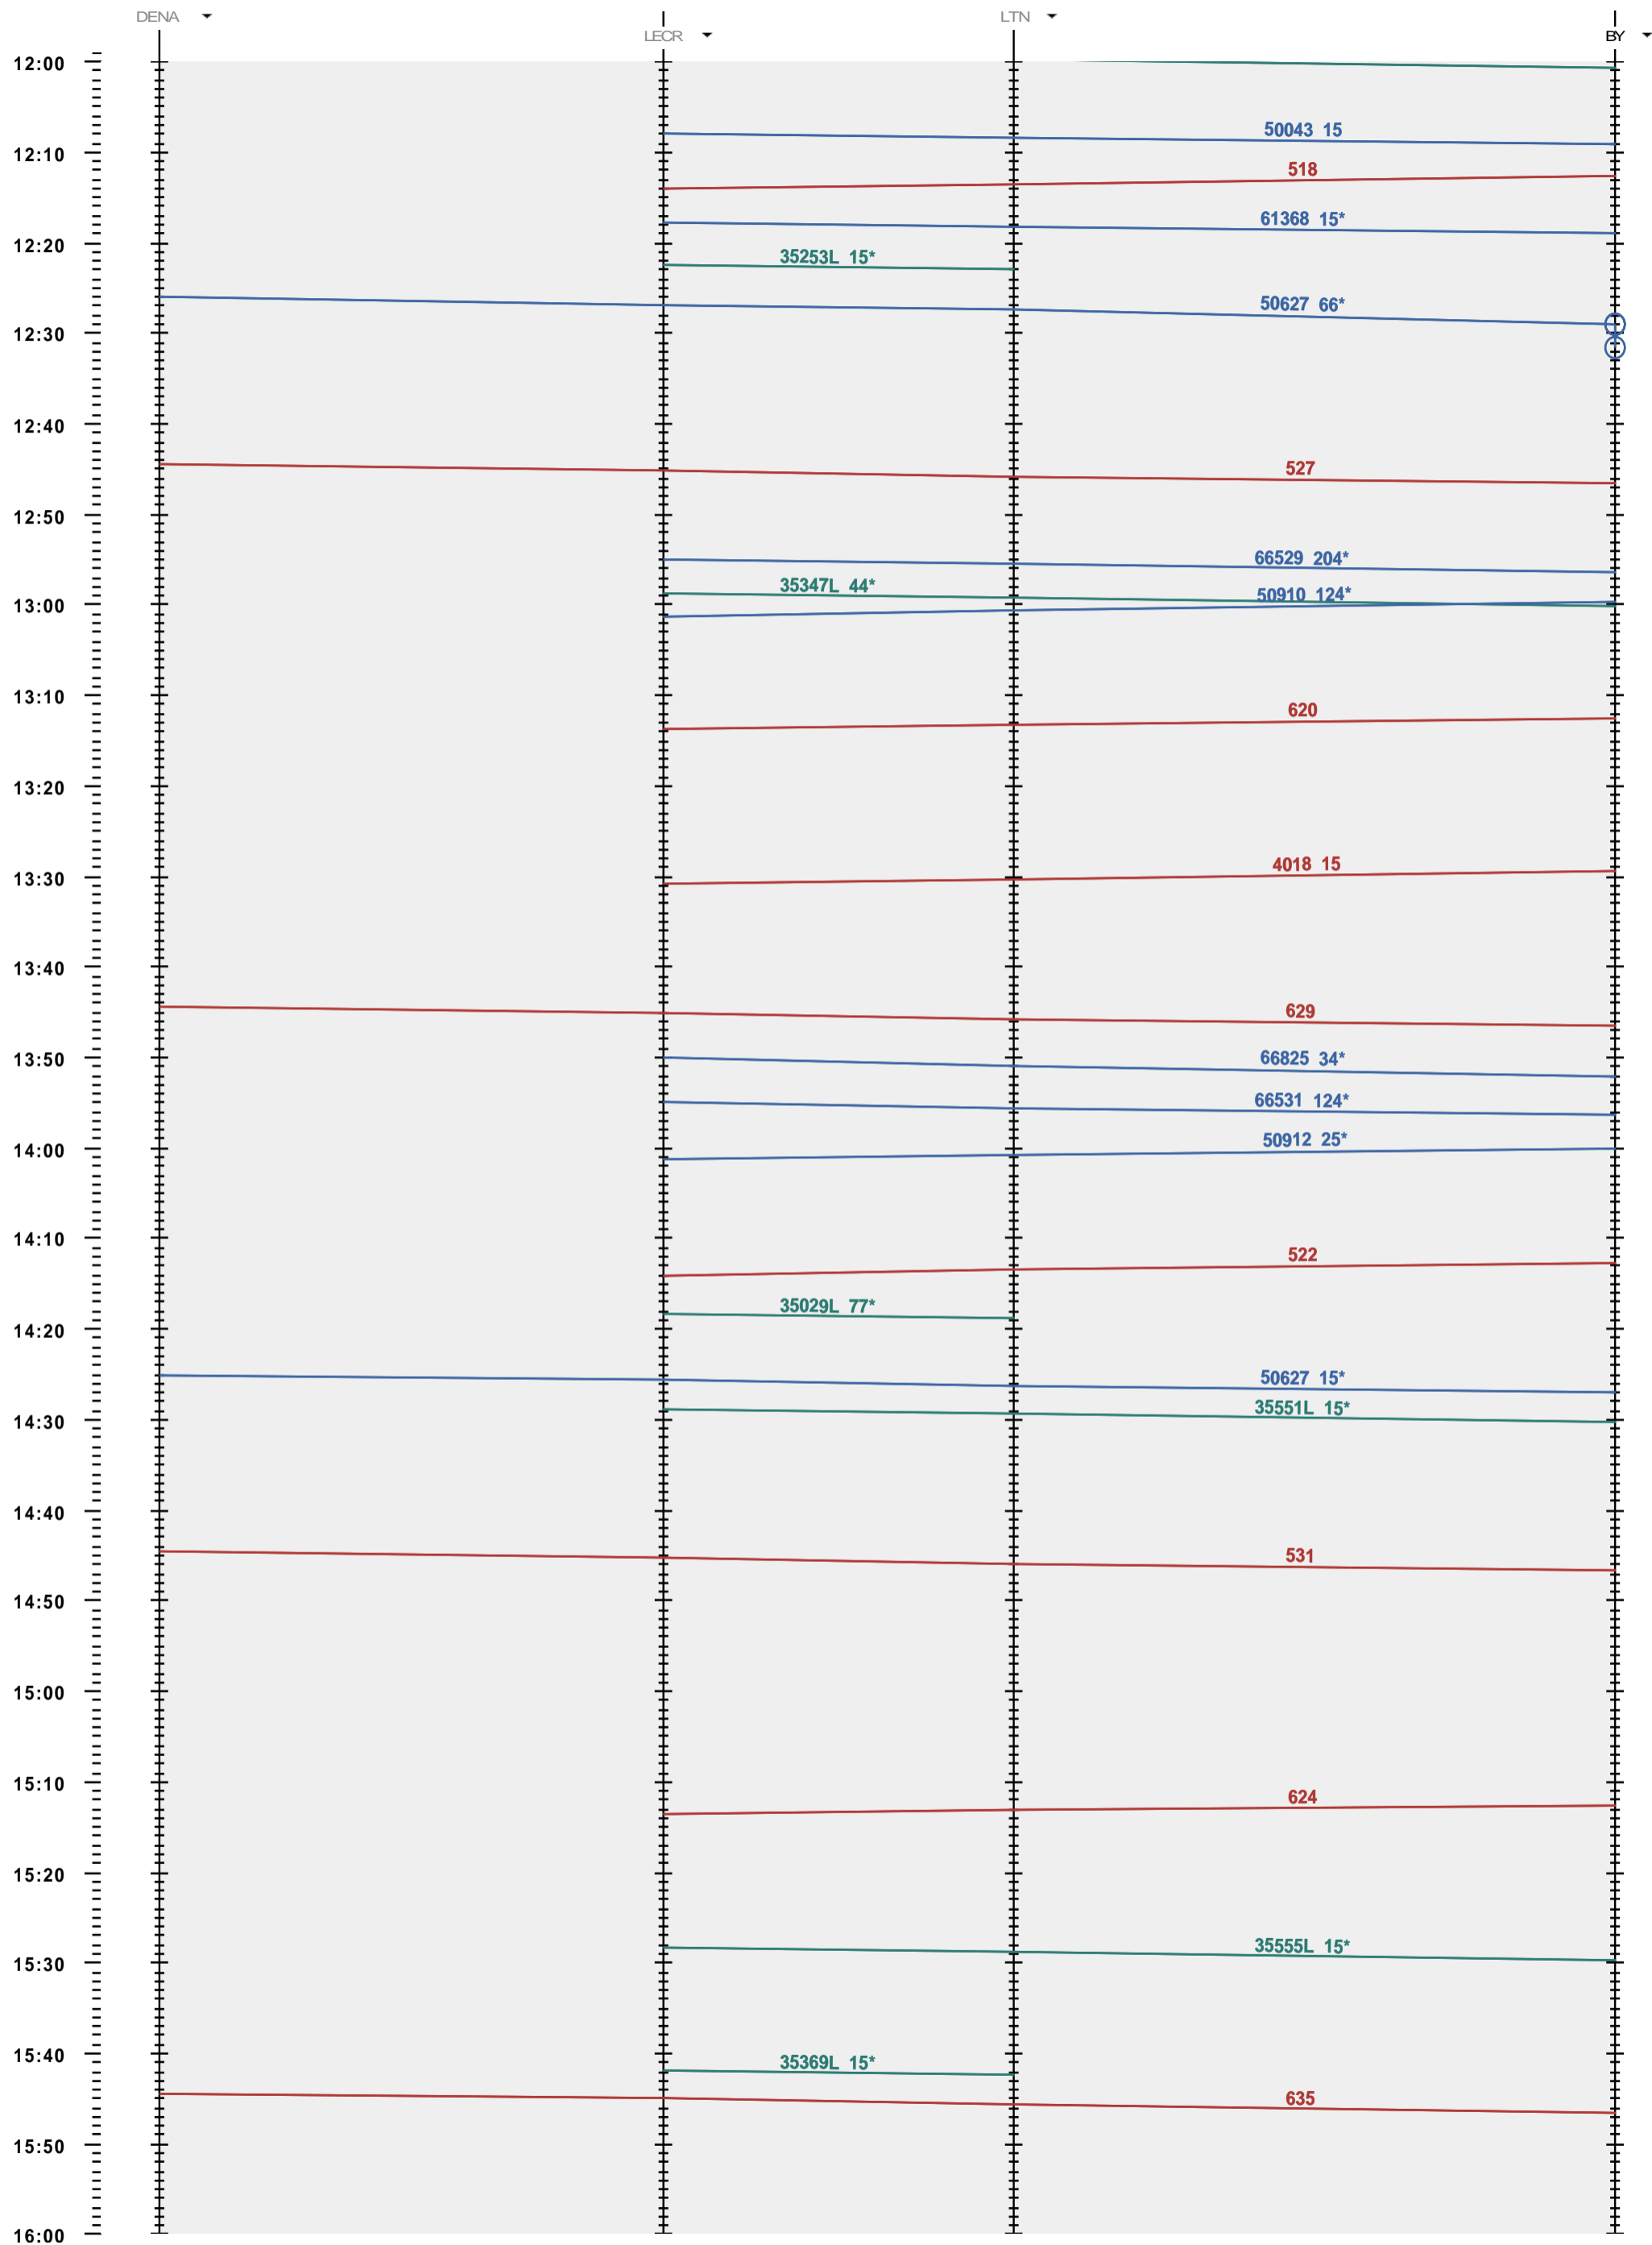

249 - Denges A - 904 LTN - Bussigny

Période d'horaire 2013 (09.12.2012 - 14.12.2013)  
 Update 1.0  
 Valable dès le 09.12.2012

249 - Denges A - 904 LTN - Bussigny

Période d'horaire 2013 (09.12.2012 - 14.12.2013)  
 Update 1.0  
 Valable dès le 09.12.2012