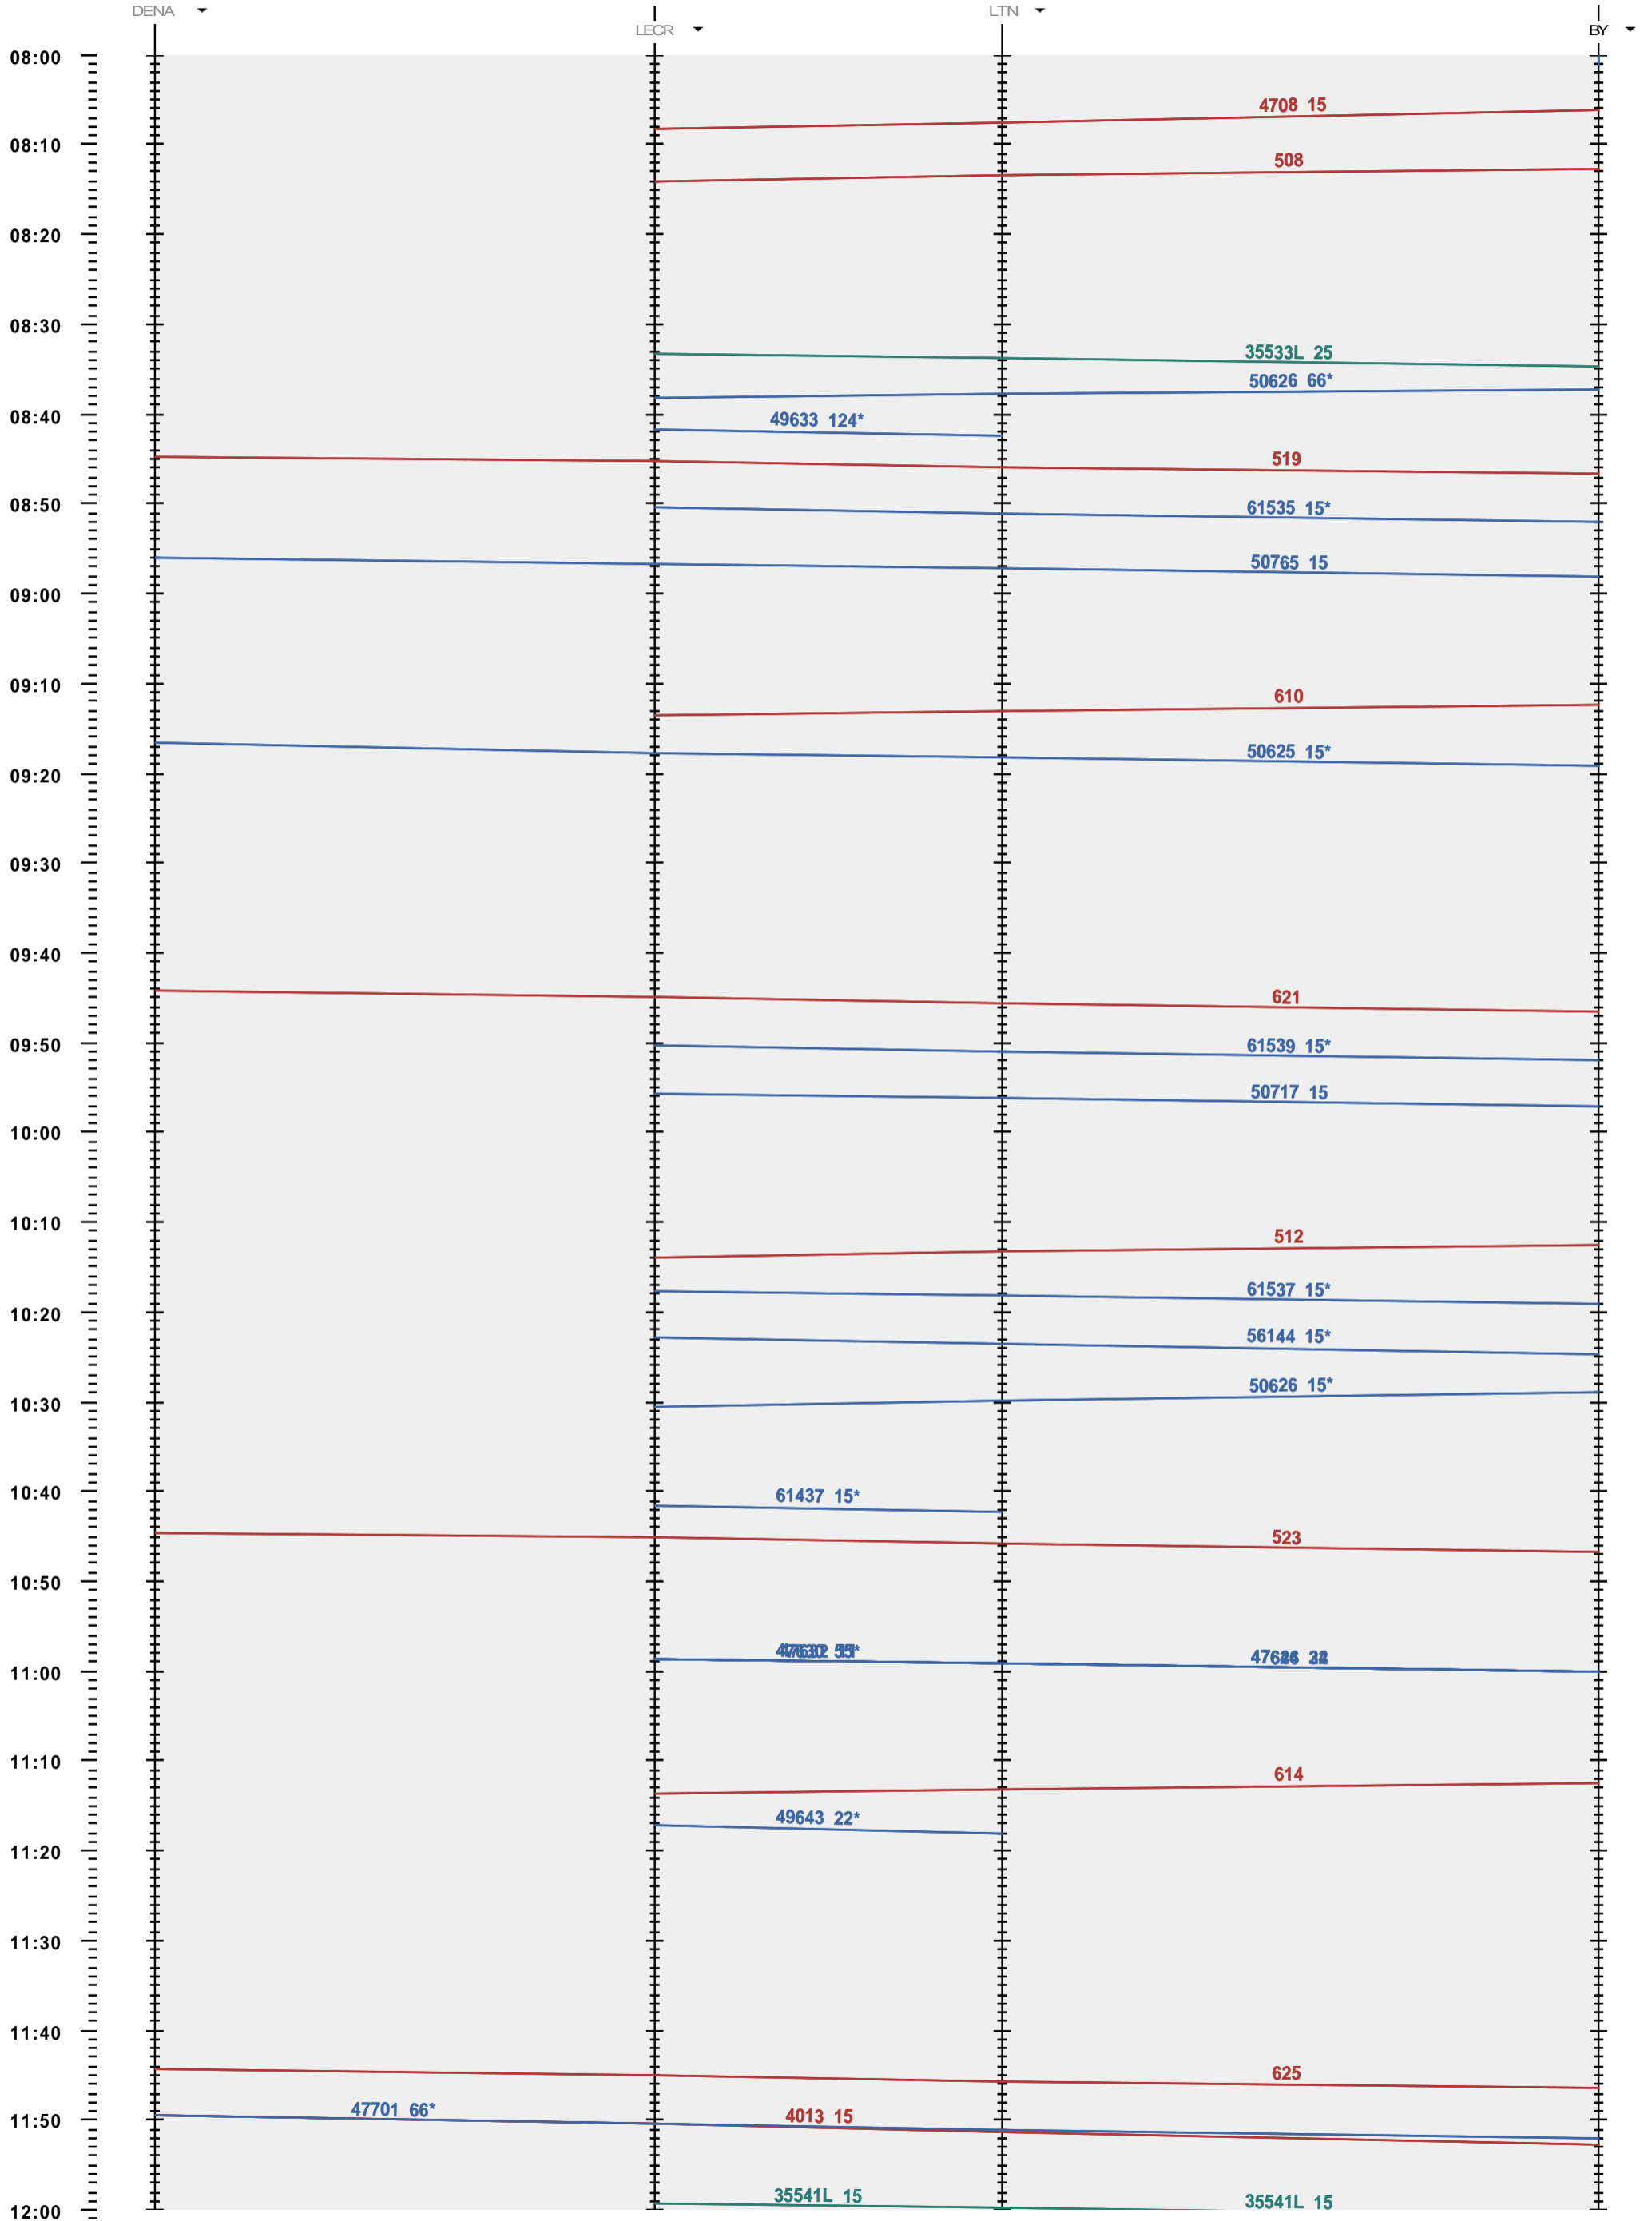

249 - Denges A - 904 LTN - Bussigny

Période d'horaire 2013 (09.12.2012 - 14.12.2013)  
 Update 1.0  
 Valable dès le 09.12.2012

249 - Denges A - 904 LTN - Bussigny

Période d'horaire 2013 (09.12.2012 - 14.12.2013)  
 Update 1.0  
 Valable dès le 09.12.2012