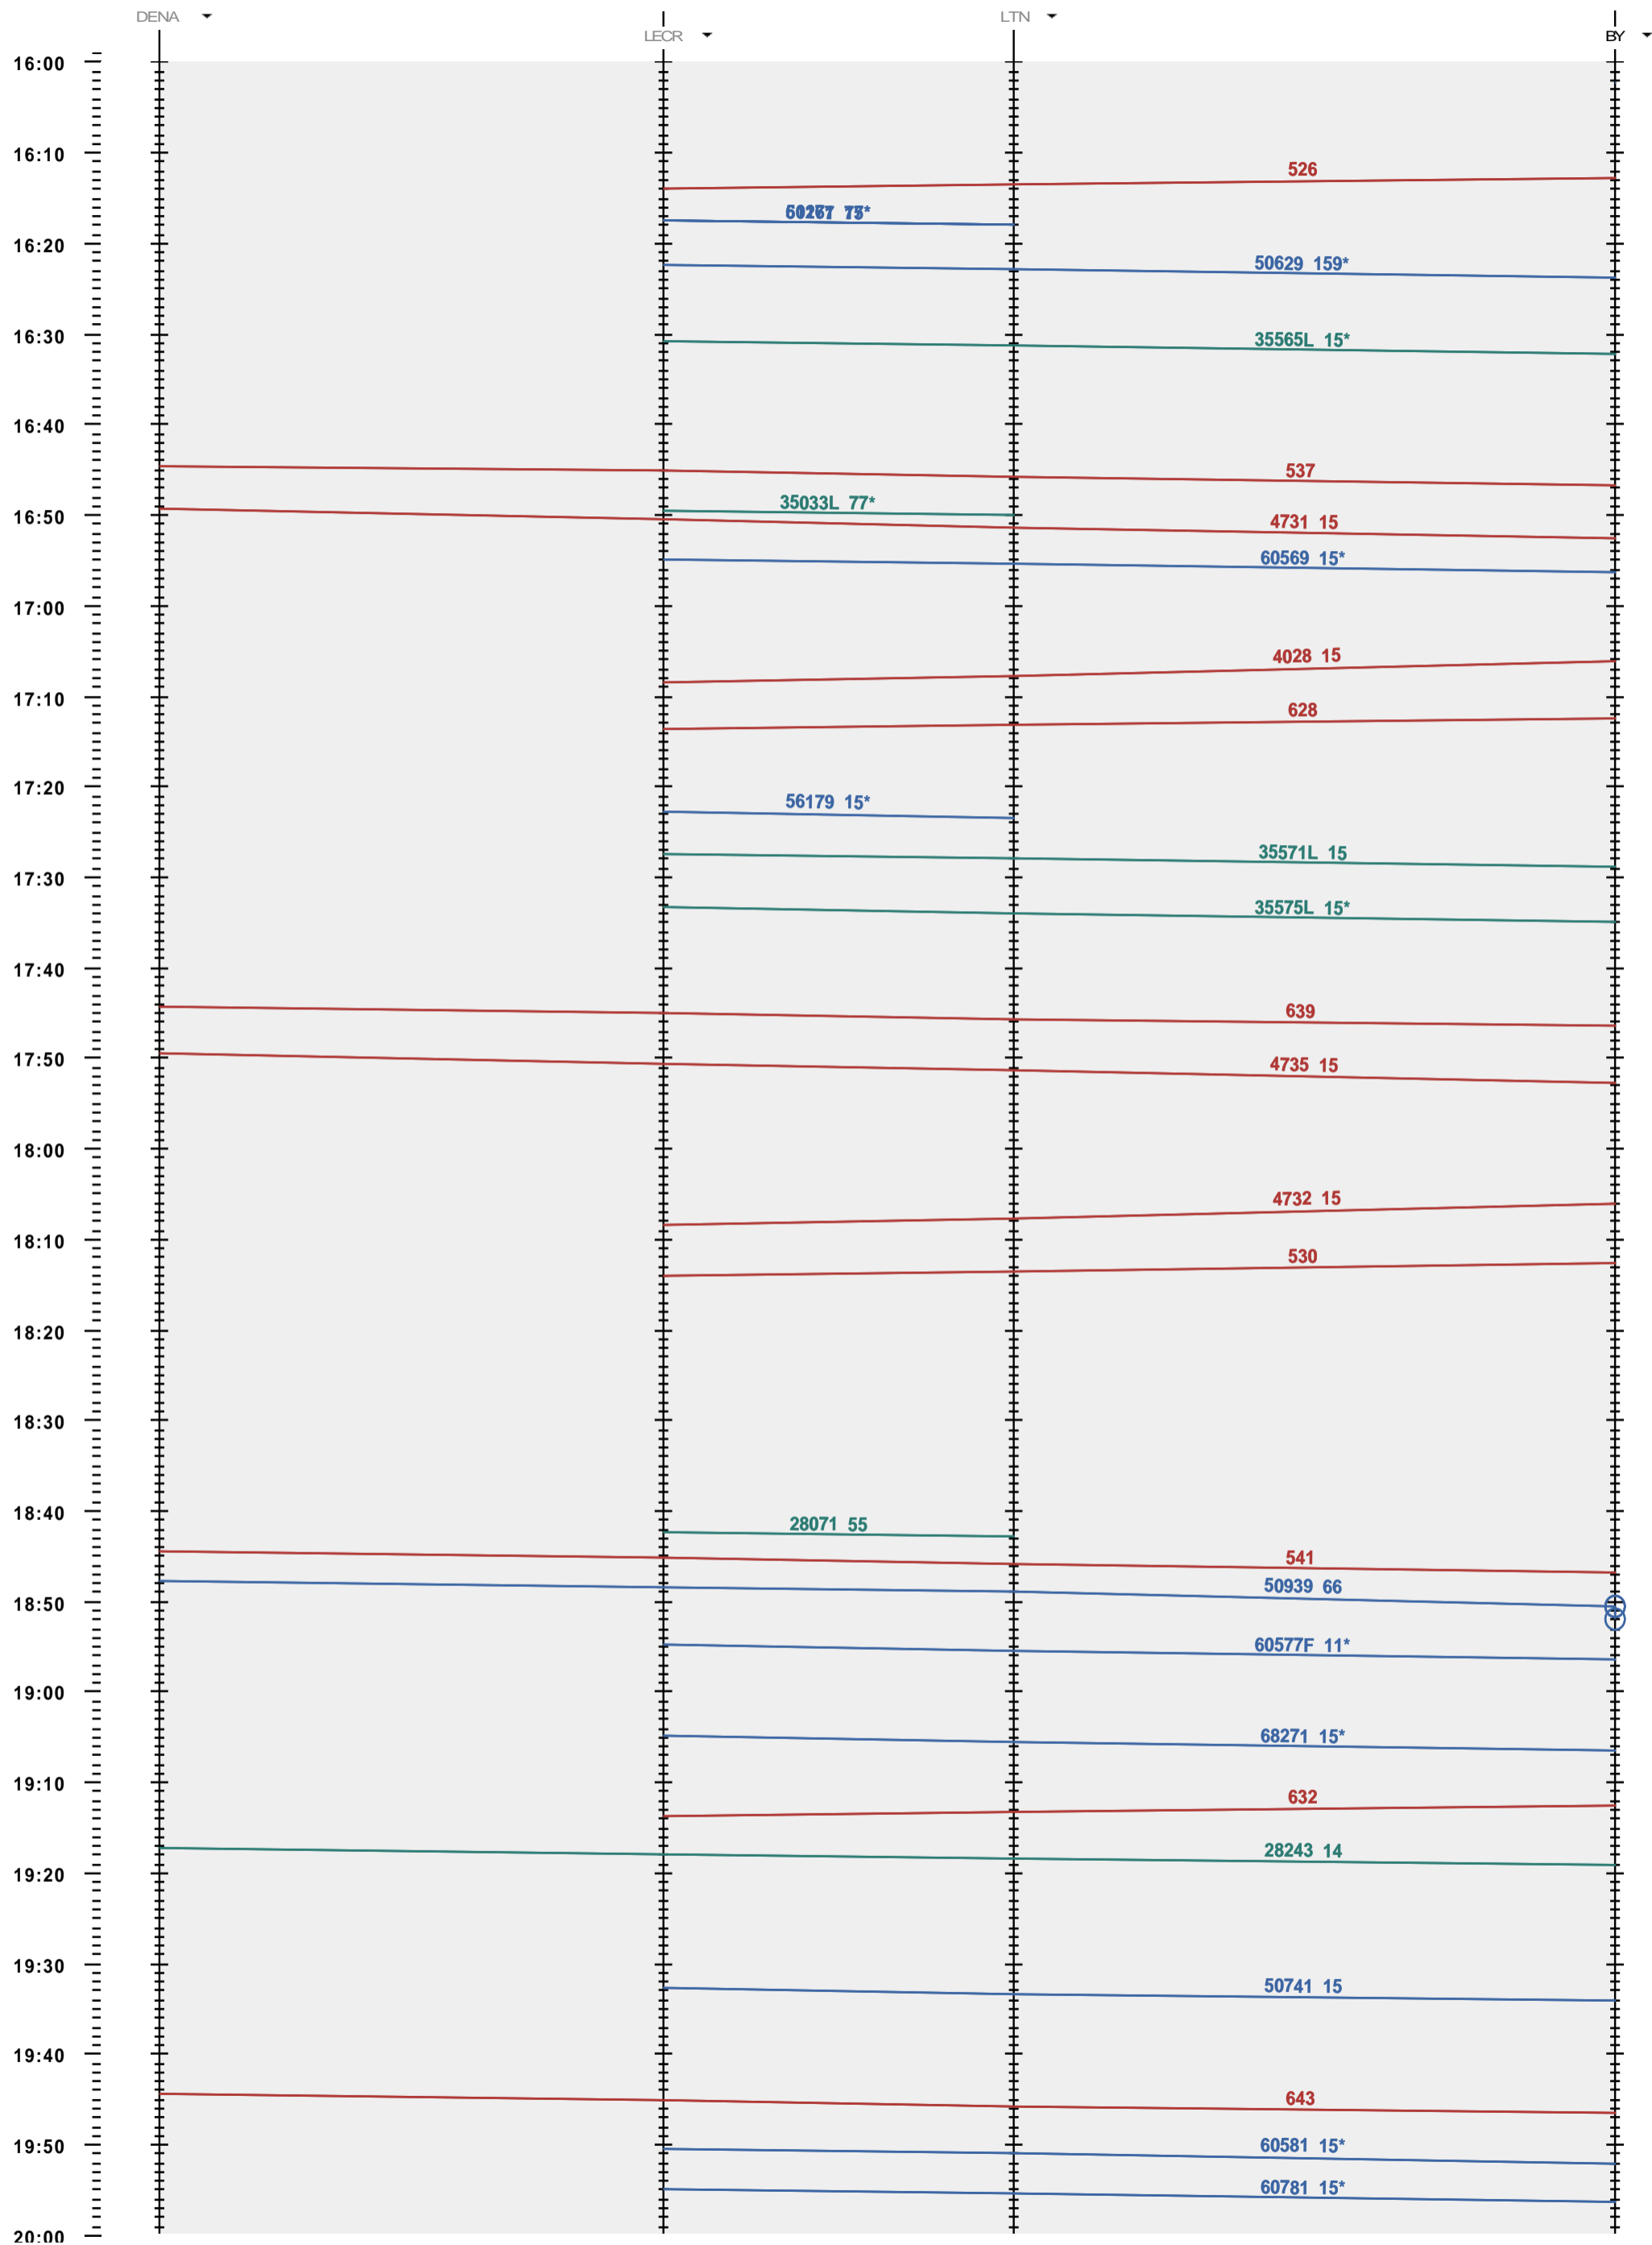

249 - Denges A - 904 LTN - Bussigny

Période d'horaire 2013 (09.12.2012 - 14.12.2013)  
 Update 1.0  
 Valable dès le 09.12.2012

249 - Denges A - 904 LTN - Bussigny

Période d'horaire 2013 (09.12.2012 - 14.12.2013)  
 Update 1.0  
 Valable dès le 09.12.2012