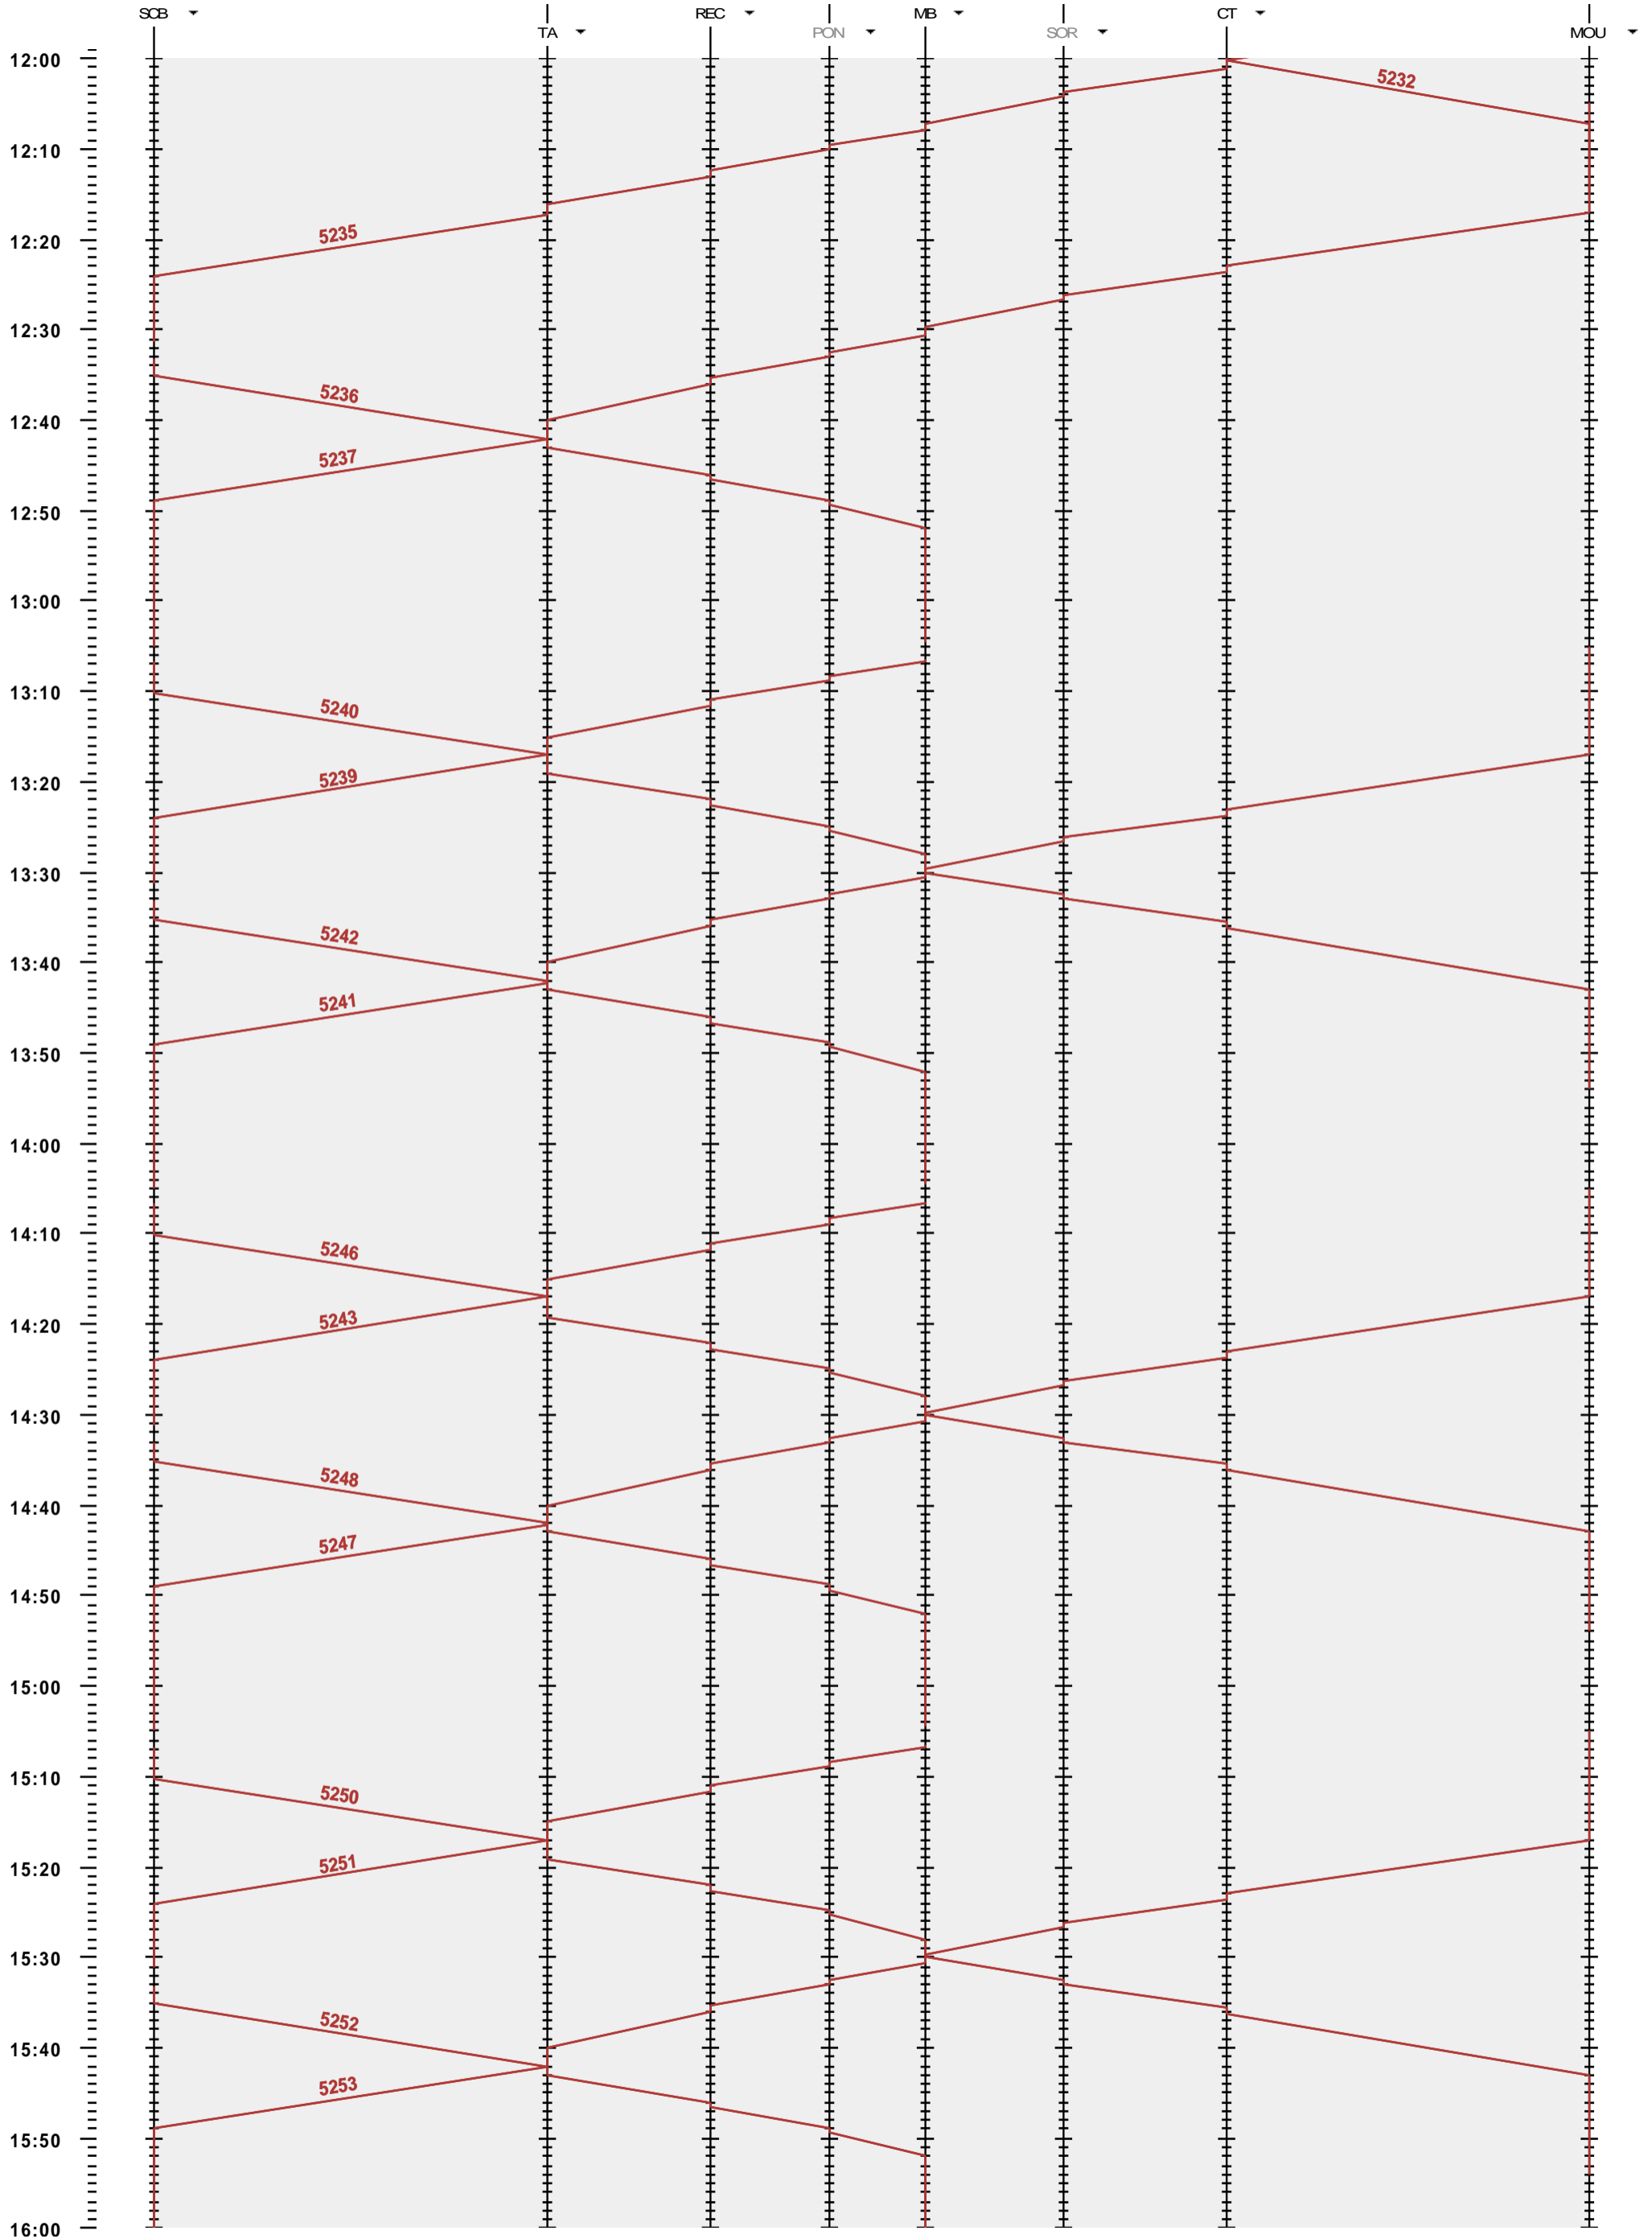

282 - Sonceboz-Sombeval - Moutier

Période d'horaire 2013 (09.12.2012 - 14.12.2013)  
Update 1.0  
Valable dès le 09.12.2012

282 - Sonceboz-Sombeval - Moutier

Période d'horaire 2013 (09.12.2012 - 14.12.2013)  
 Update 1.0  
 Valable dès le 09.12.2012