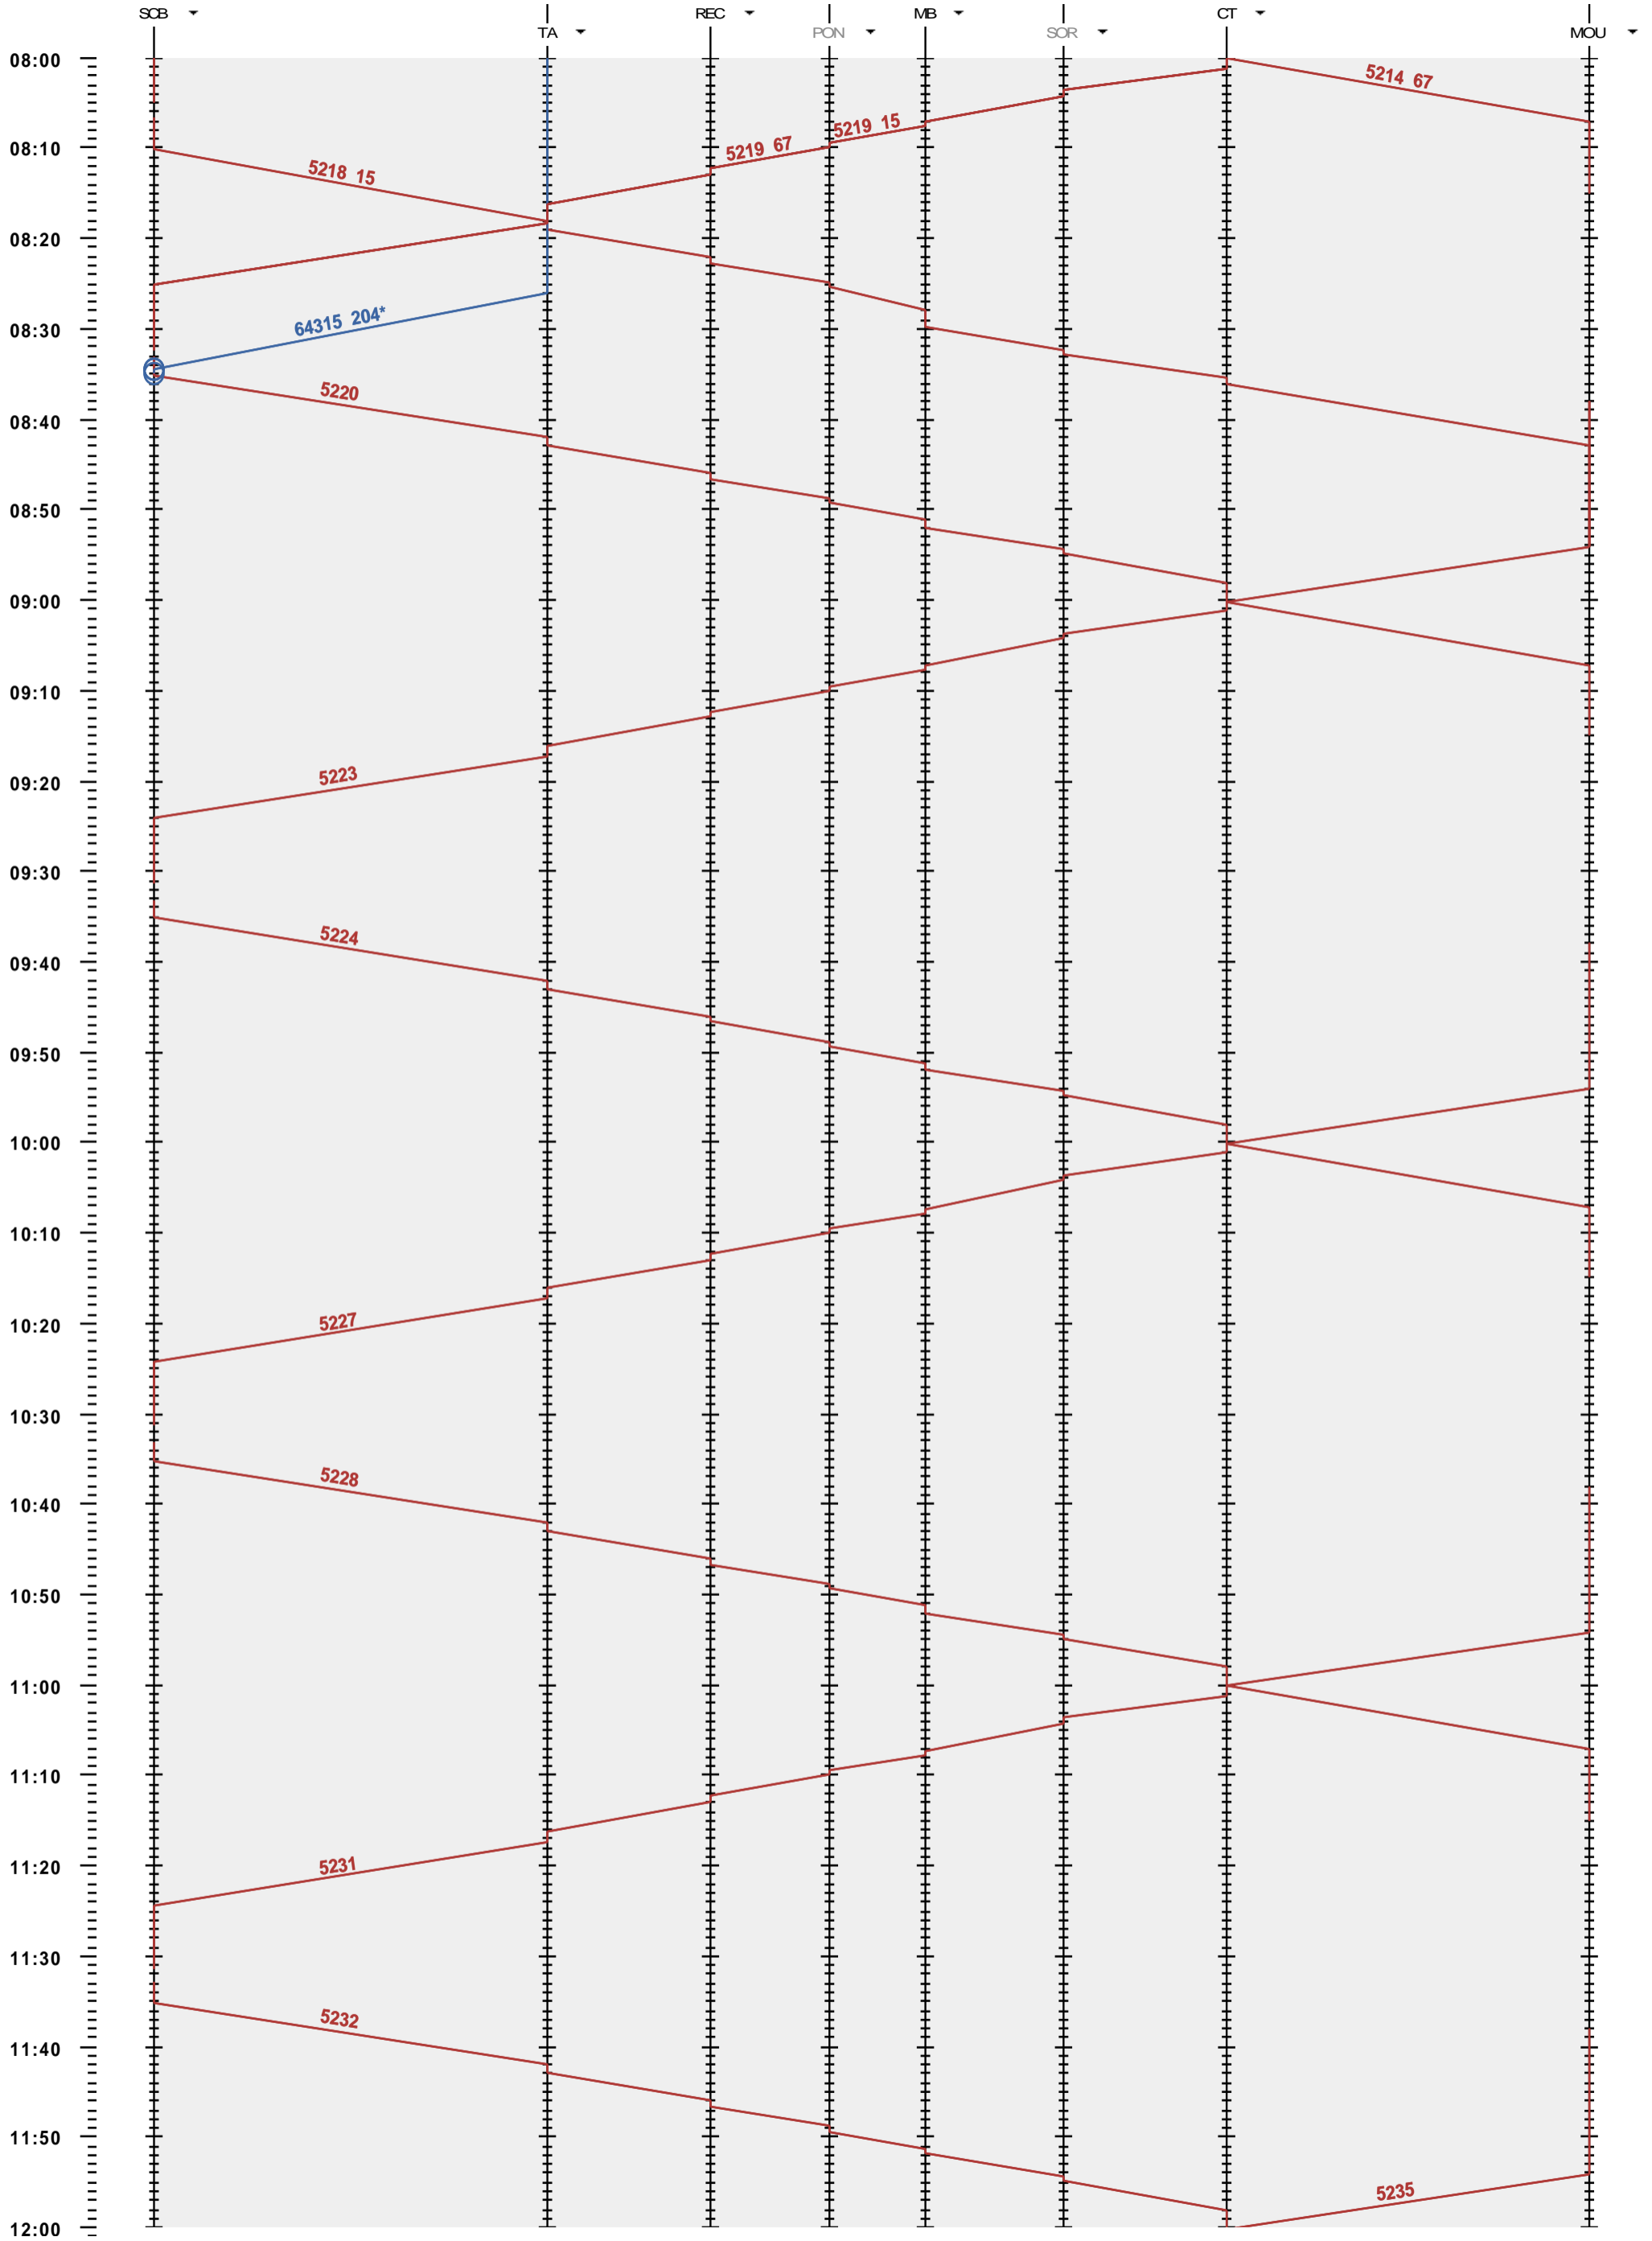

282 - Sonceboz-Sombeval - Moutier

Période d'horaire 2013 (09.12.2012 - 14.12.2013)  
Update 1.0  
Valable dès le 09.12.2012

282 - Sonceboz-Sombeval - Moutier

Période d'horaire 2013 (09.12.2012 - 14.12.2013)  
 Update 1.0  
 Valable dès le 09.12.2012