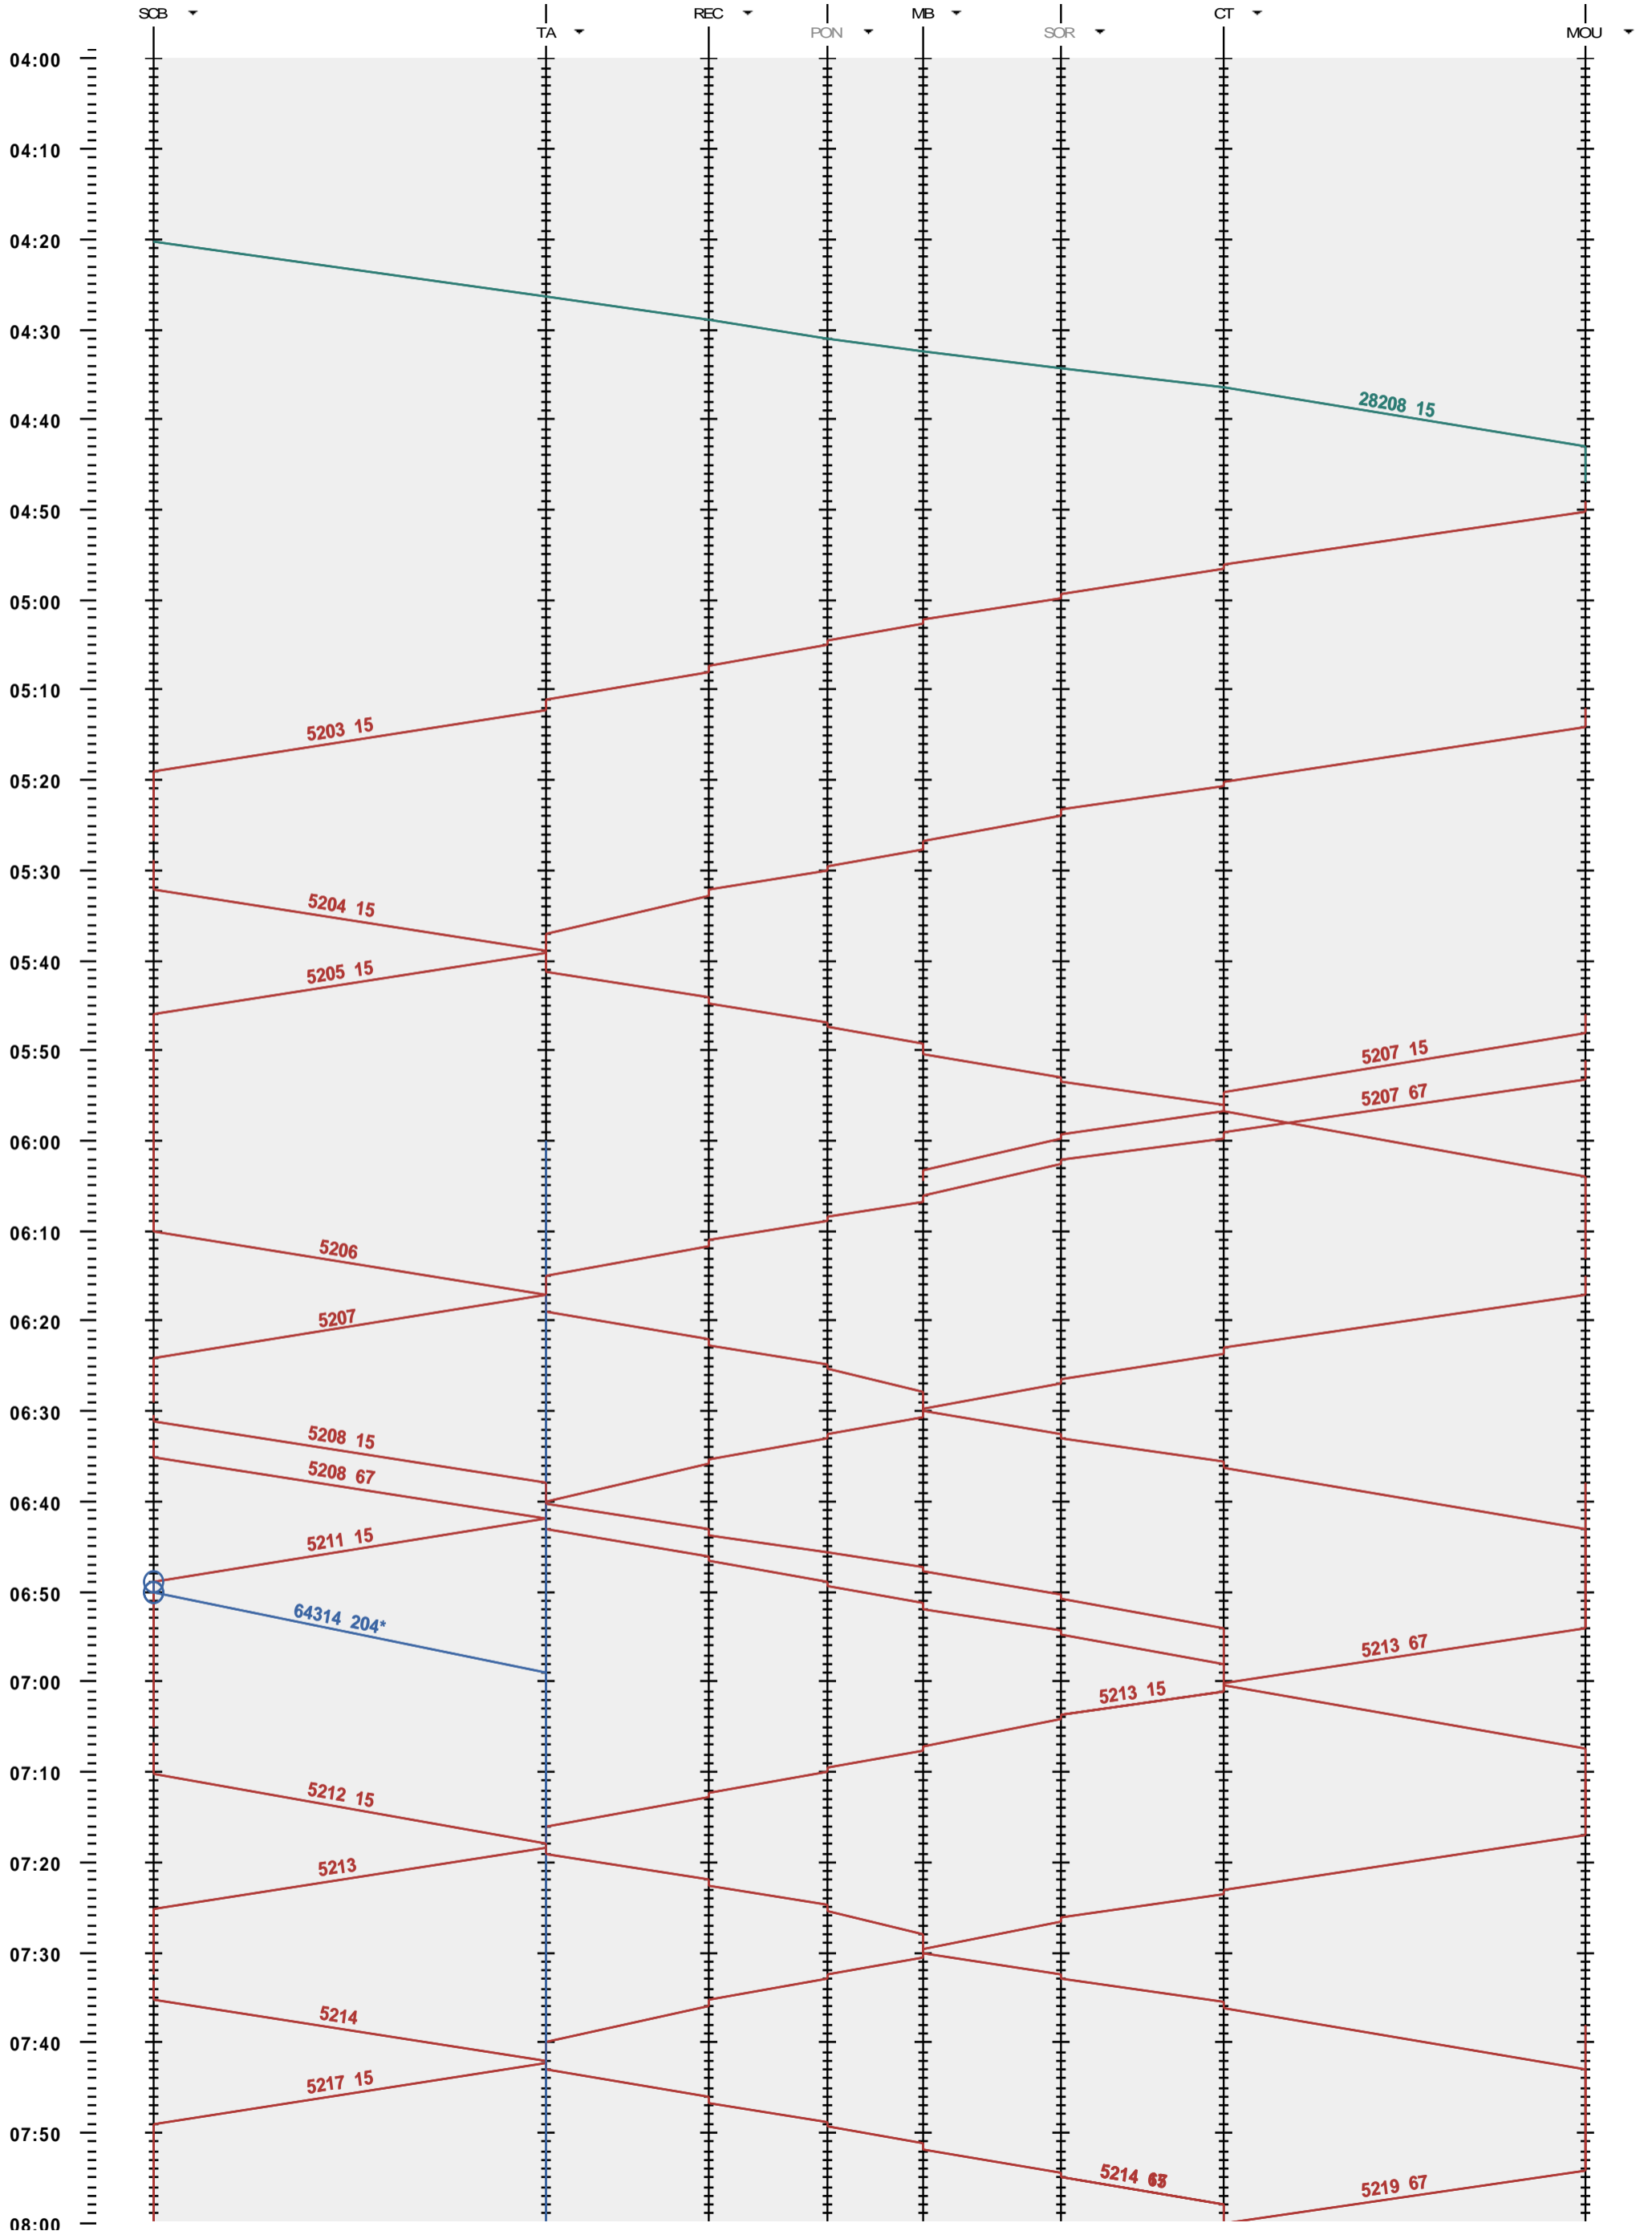

282 - Sonceboz-Sombeval - Moutier

Période d'horaire 2013 (09.12.2012 - 14.12.2013)  
Update 1.0  
Valable dès le 09.12.2012

282 - Sonceboz-Sombeval - Moutier

Période d'horaire 2013 (09.12.2012 - 14.12.2013)  
 Update 1.0  
 Valable dès le 09.12.2012