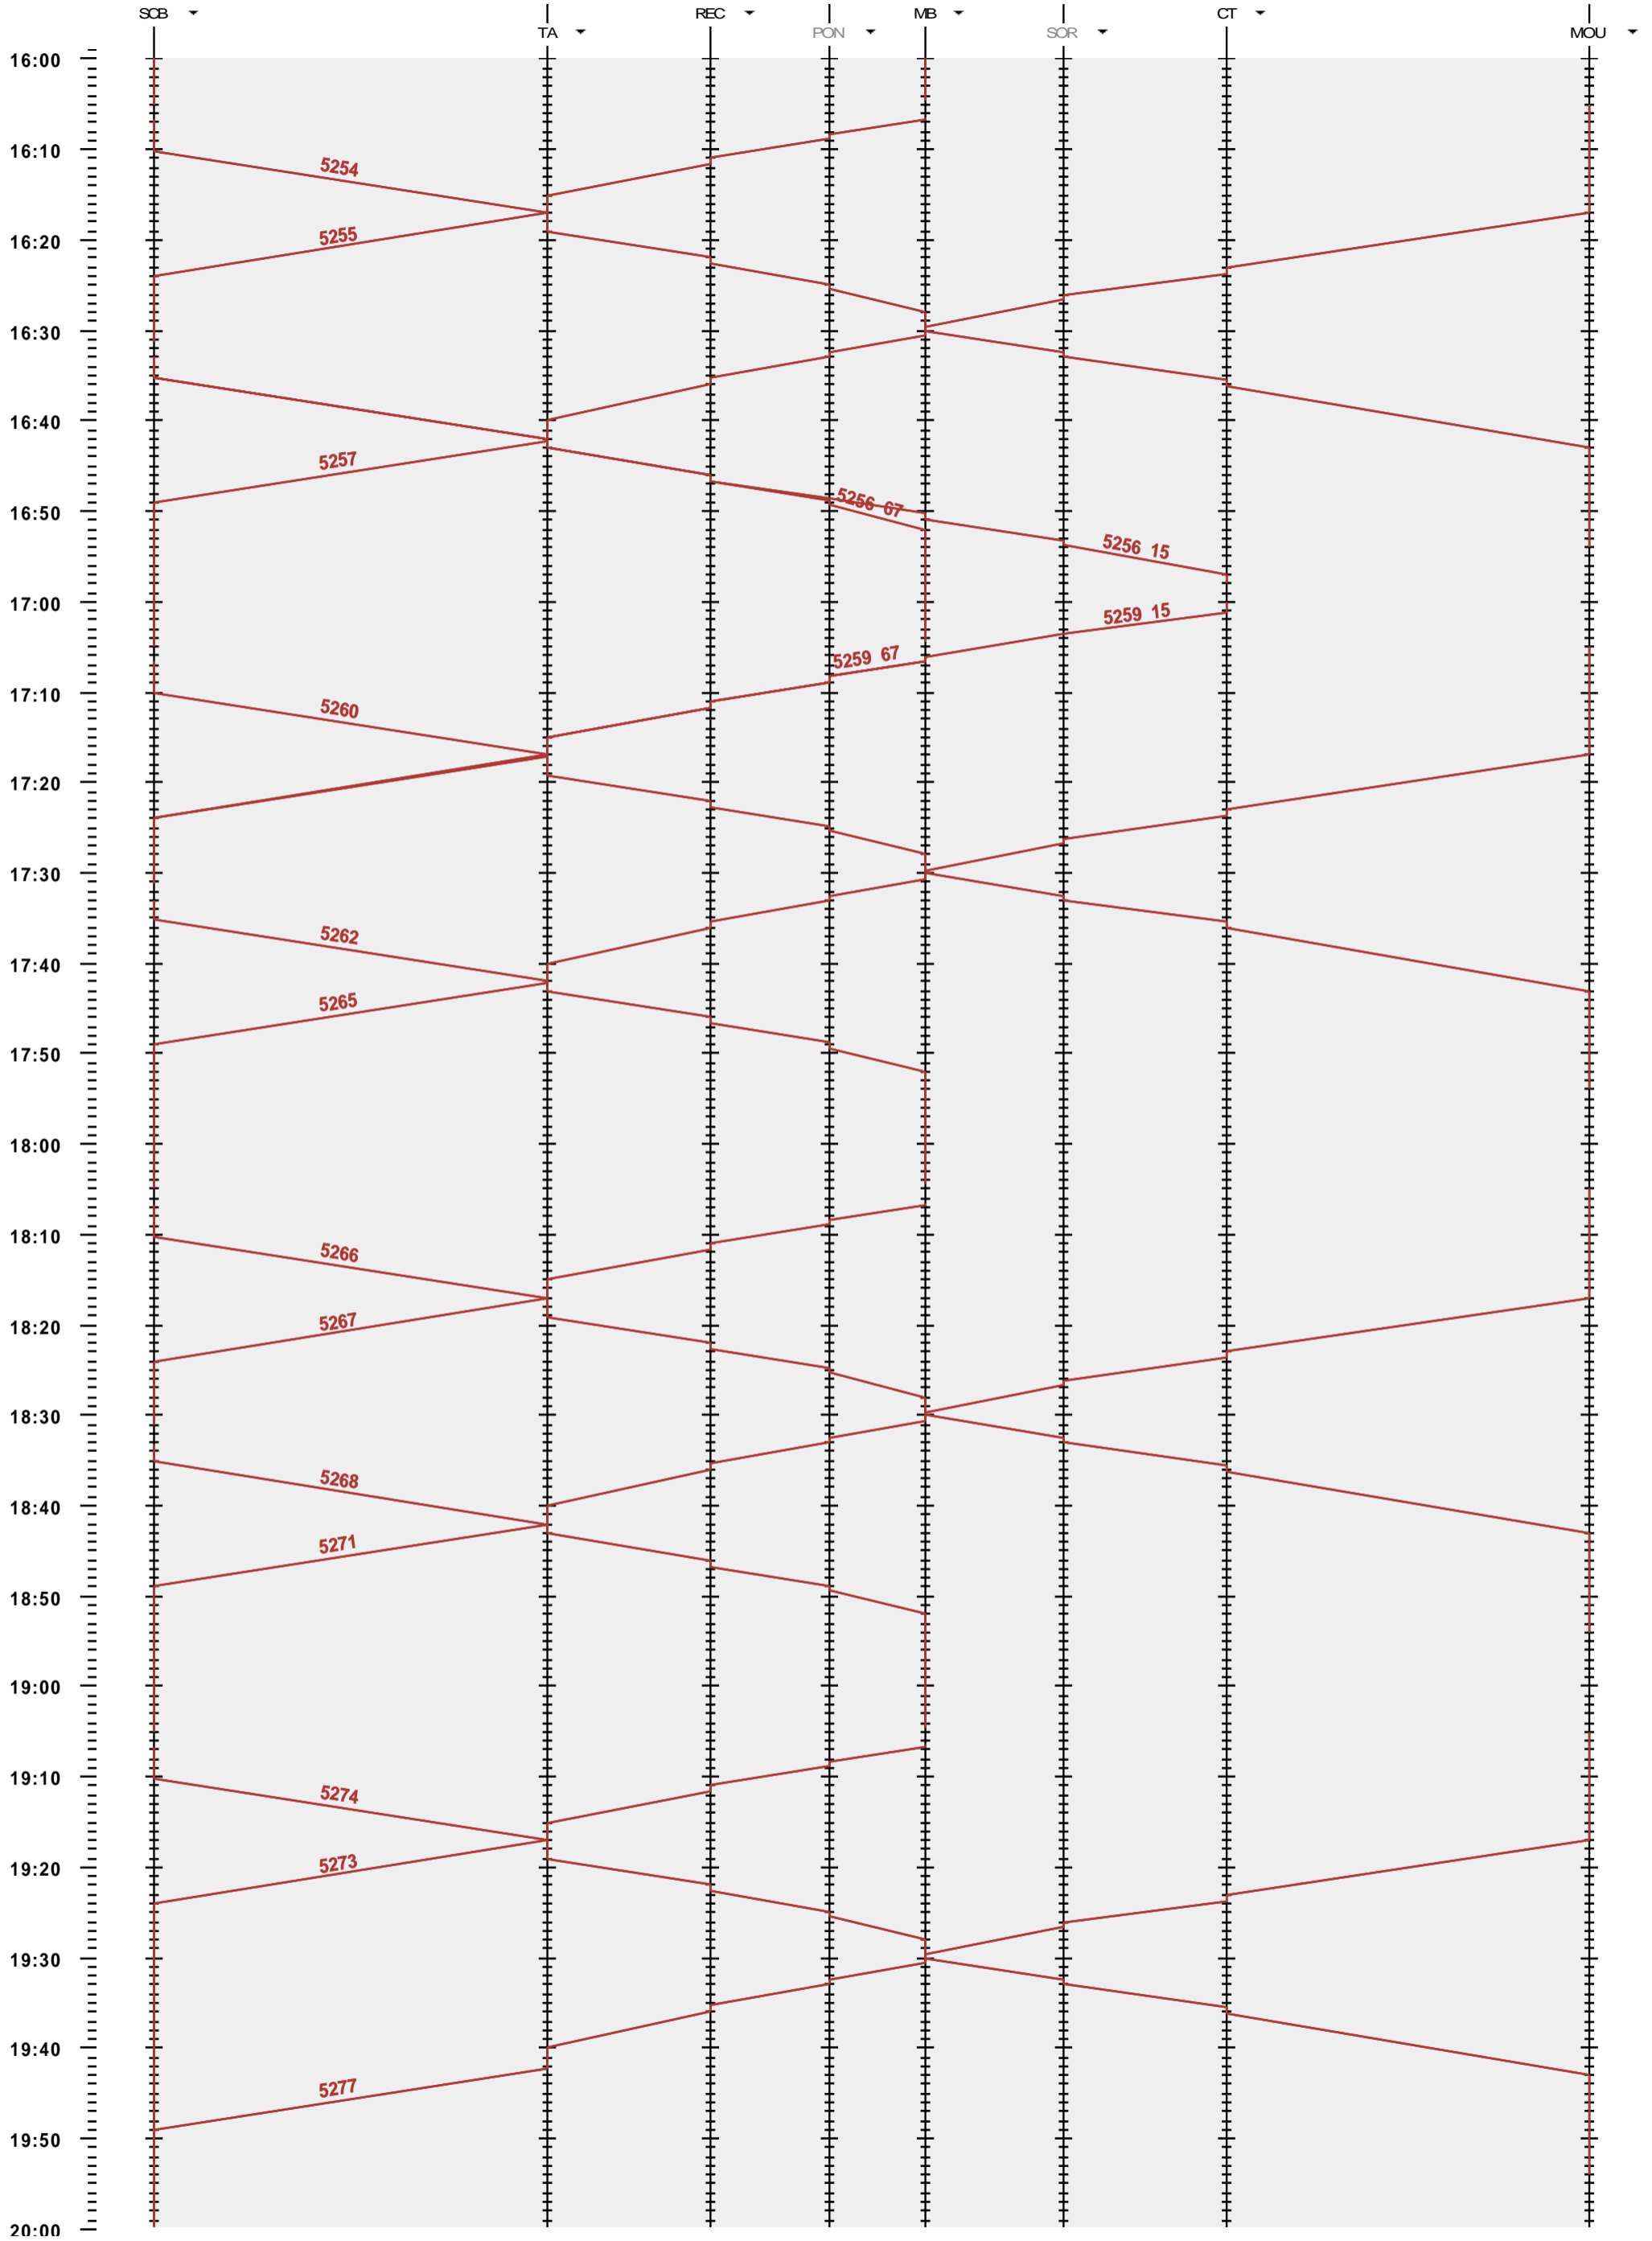

282 - Sonceboz-Sombeval - Moutier

Période d'horaire 2013 (09.12.2012 - 14.12.2013)  
Update 1.0  
Valable dès le 09.12.2012

282 - Sonceboz-Sombeval - Moutier

Période d'horaire 2013 (09.12.2012 - 14.12.2013)  
 Update 1.0  
 Valable dès le 09.12.2012