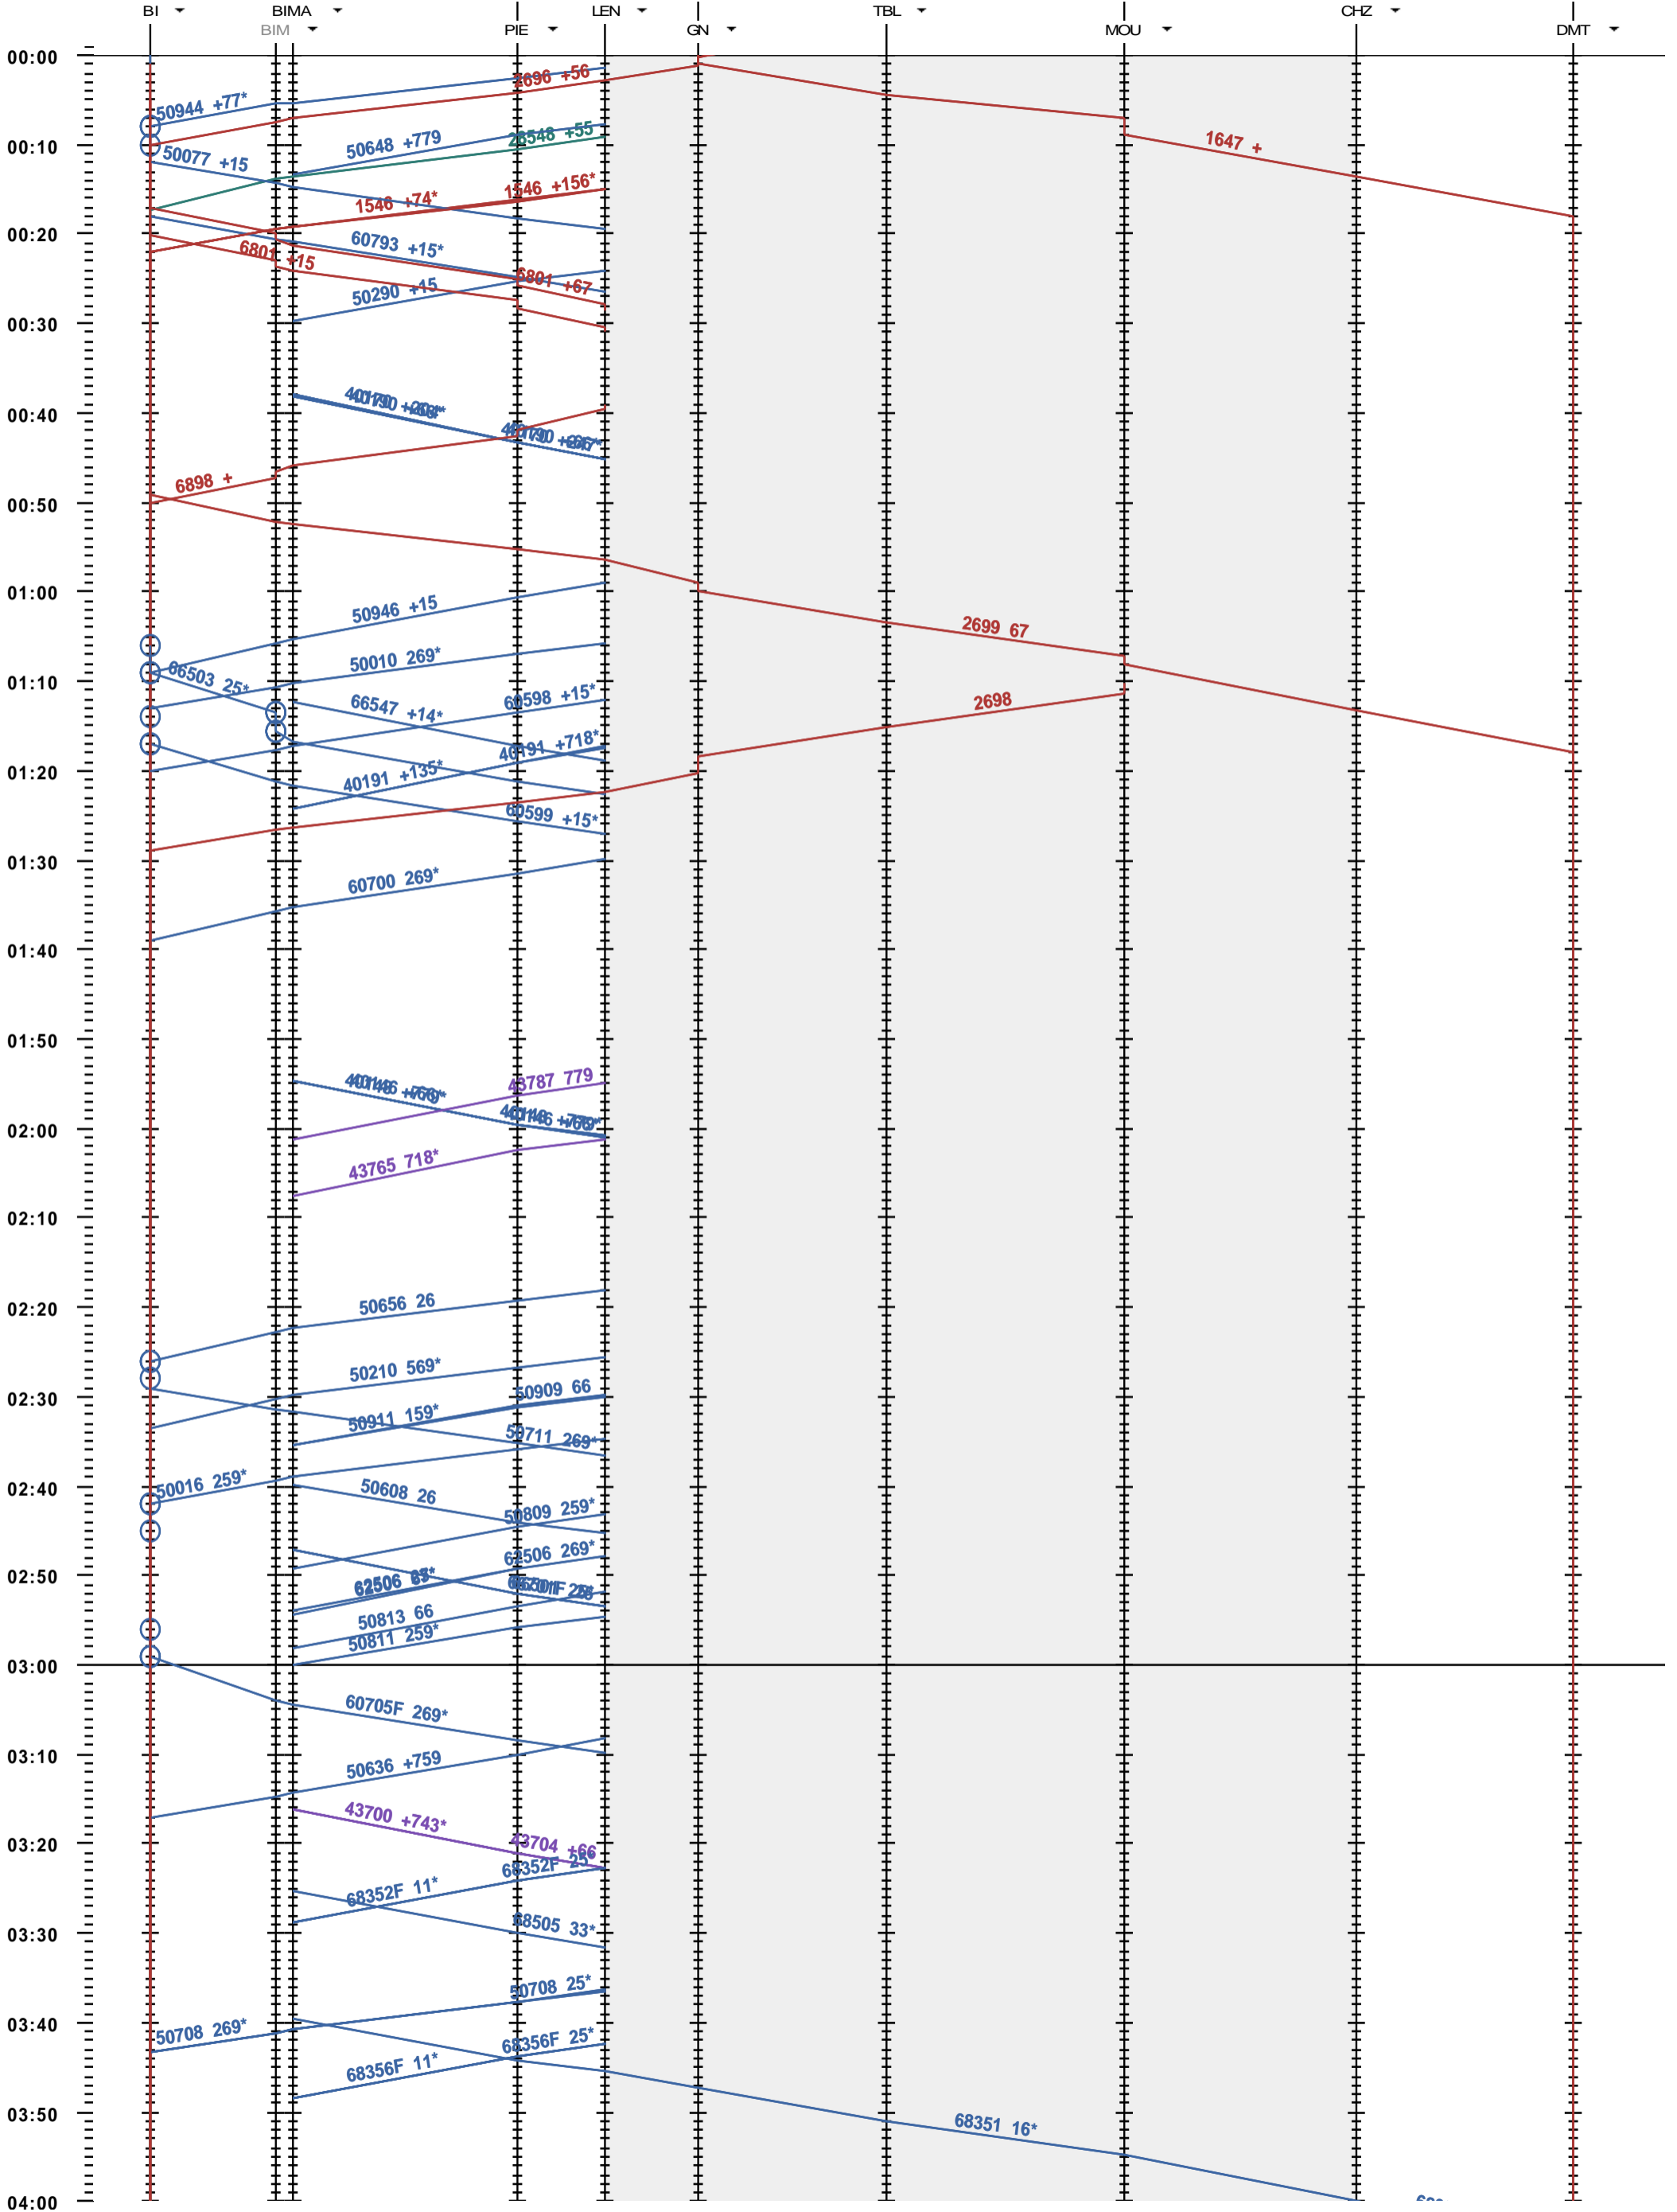

291 - Biel/Bienne - Grenchen Nord - Delémont

Période d'horaire 2013 (09.12.2012 - 14.12.2013)
 Update 1.0
 Valable dès le 09.12.2012

291 - Biel/Bienne - Grenchen Nord - Delémont

Période d'horaire 2013 (09.12.2012 - 14.12.2013)
 Update 1.0
 Valable dès le 09.12.2012