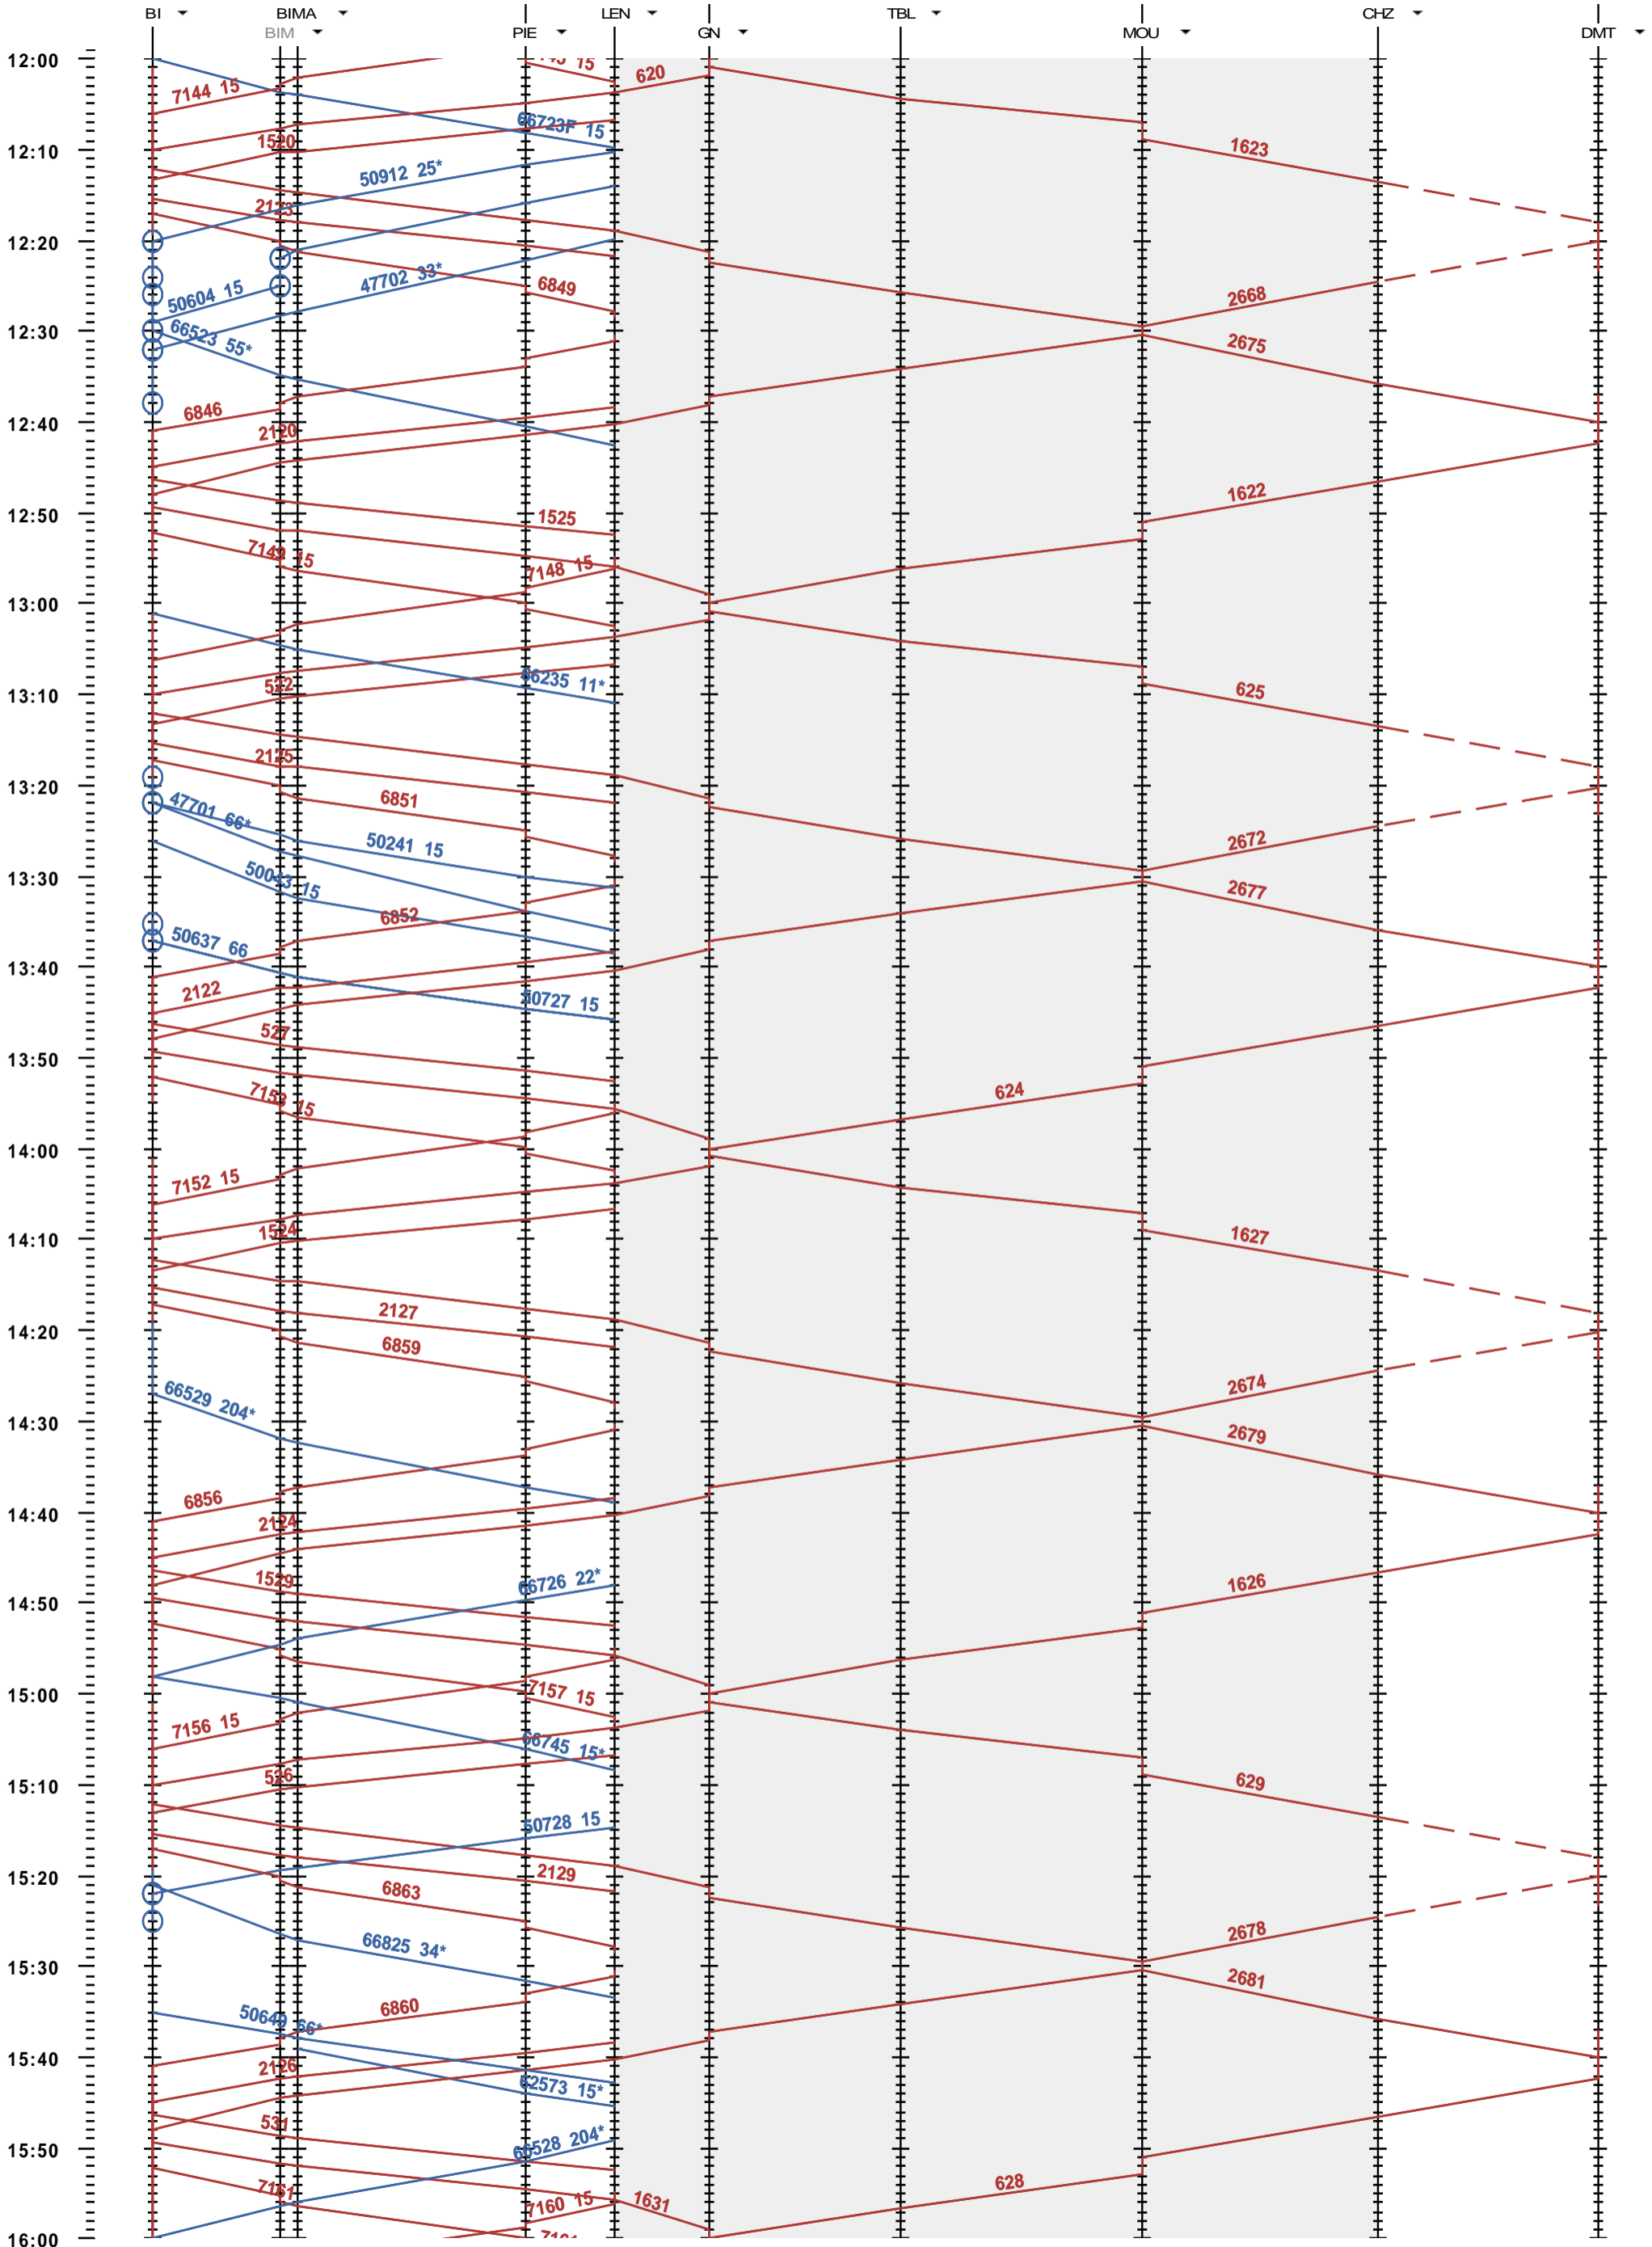

291 - Biel/Bienne - Grenchen Nord - Delémont

Période d'horaire 2013 (09.12.2012 - 14.12.2013)
 Update 1.0
 Valable dès le 09.12.2012

291 - Biel/Bienne - Grenchen Nord - Delémont

Période d'horaire 2013 (09.12.2012 - 14.12.2013)
 Update 1.0
 Valable dès le 09.12.2012