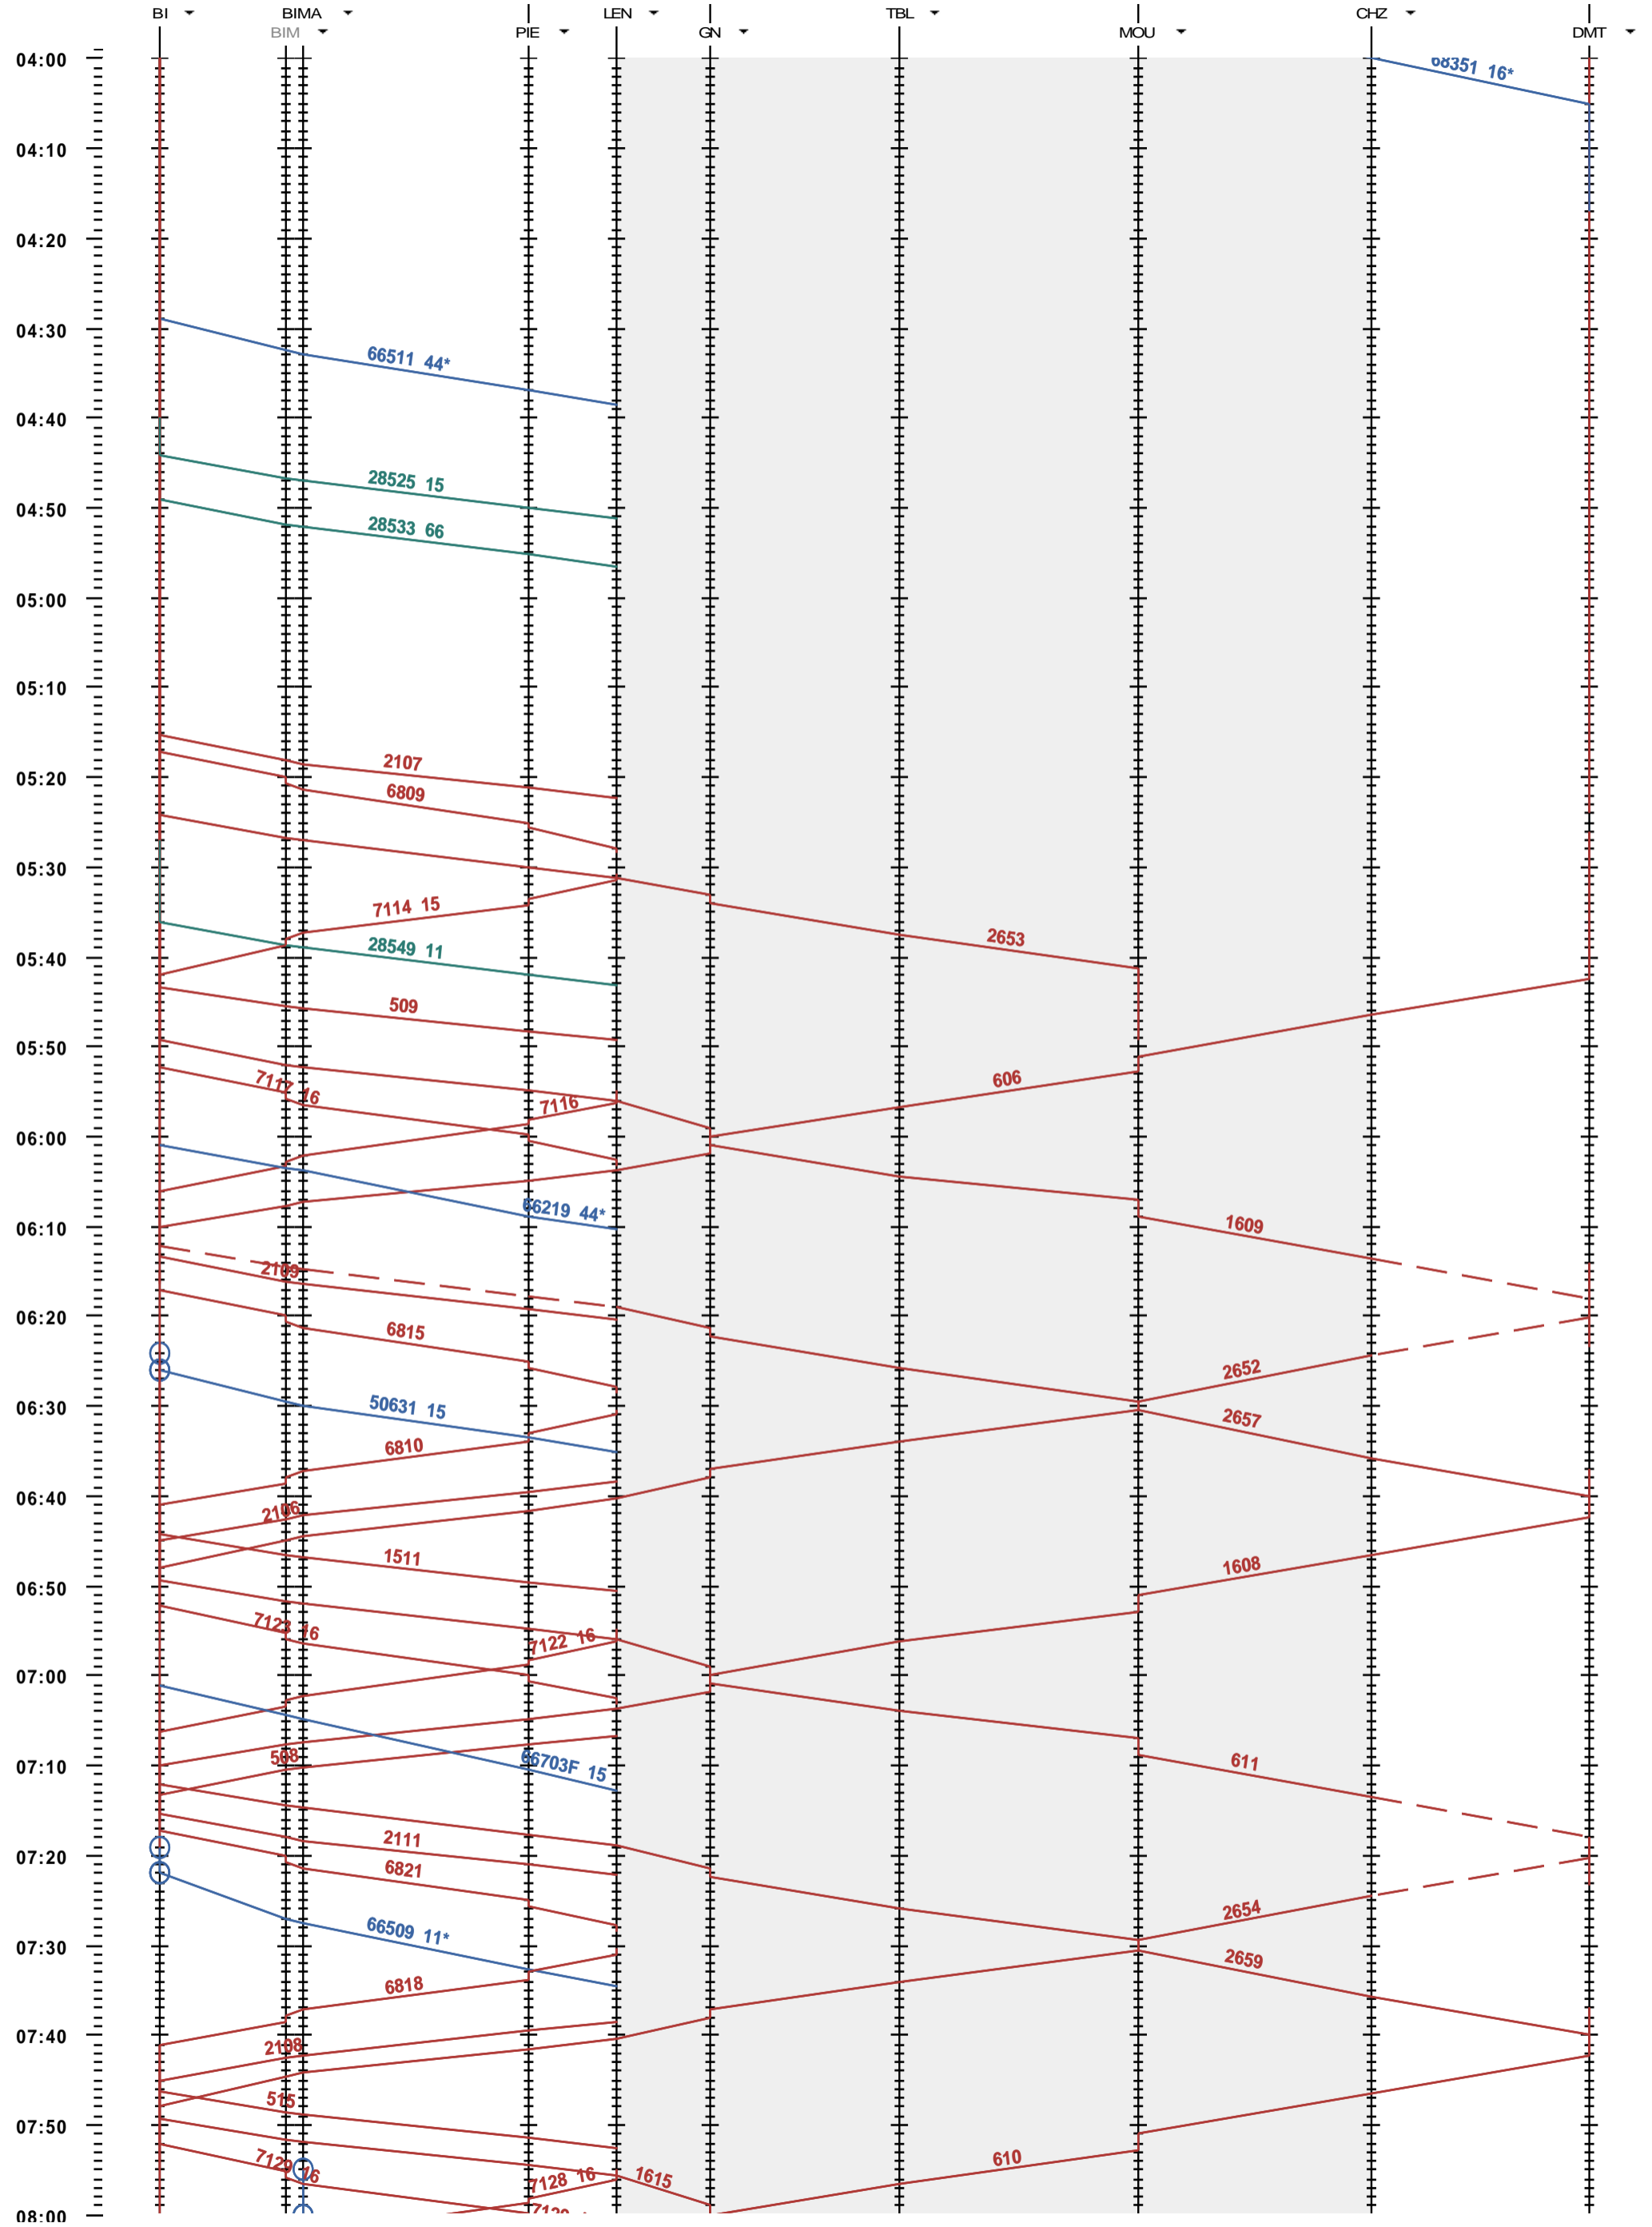

291 - Biel/Bienne - Grenchen Nord - Delémont

Période d'horaire 2013 (09.12.2012 - 14.12.2013)
 Update 1.0
 Valable dès le 09.12.2012

291 - Biel/Bienne - Grenchen Nord - Delémont

Période d'horaire 2013 (09.12.2012 - 14.12.2013)
 Update 1.0
 Valable dès le 09.12.2012