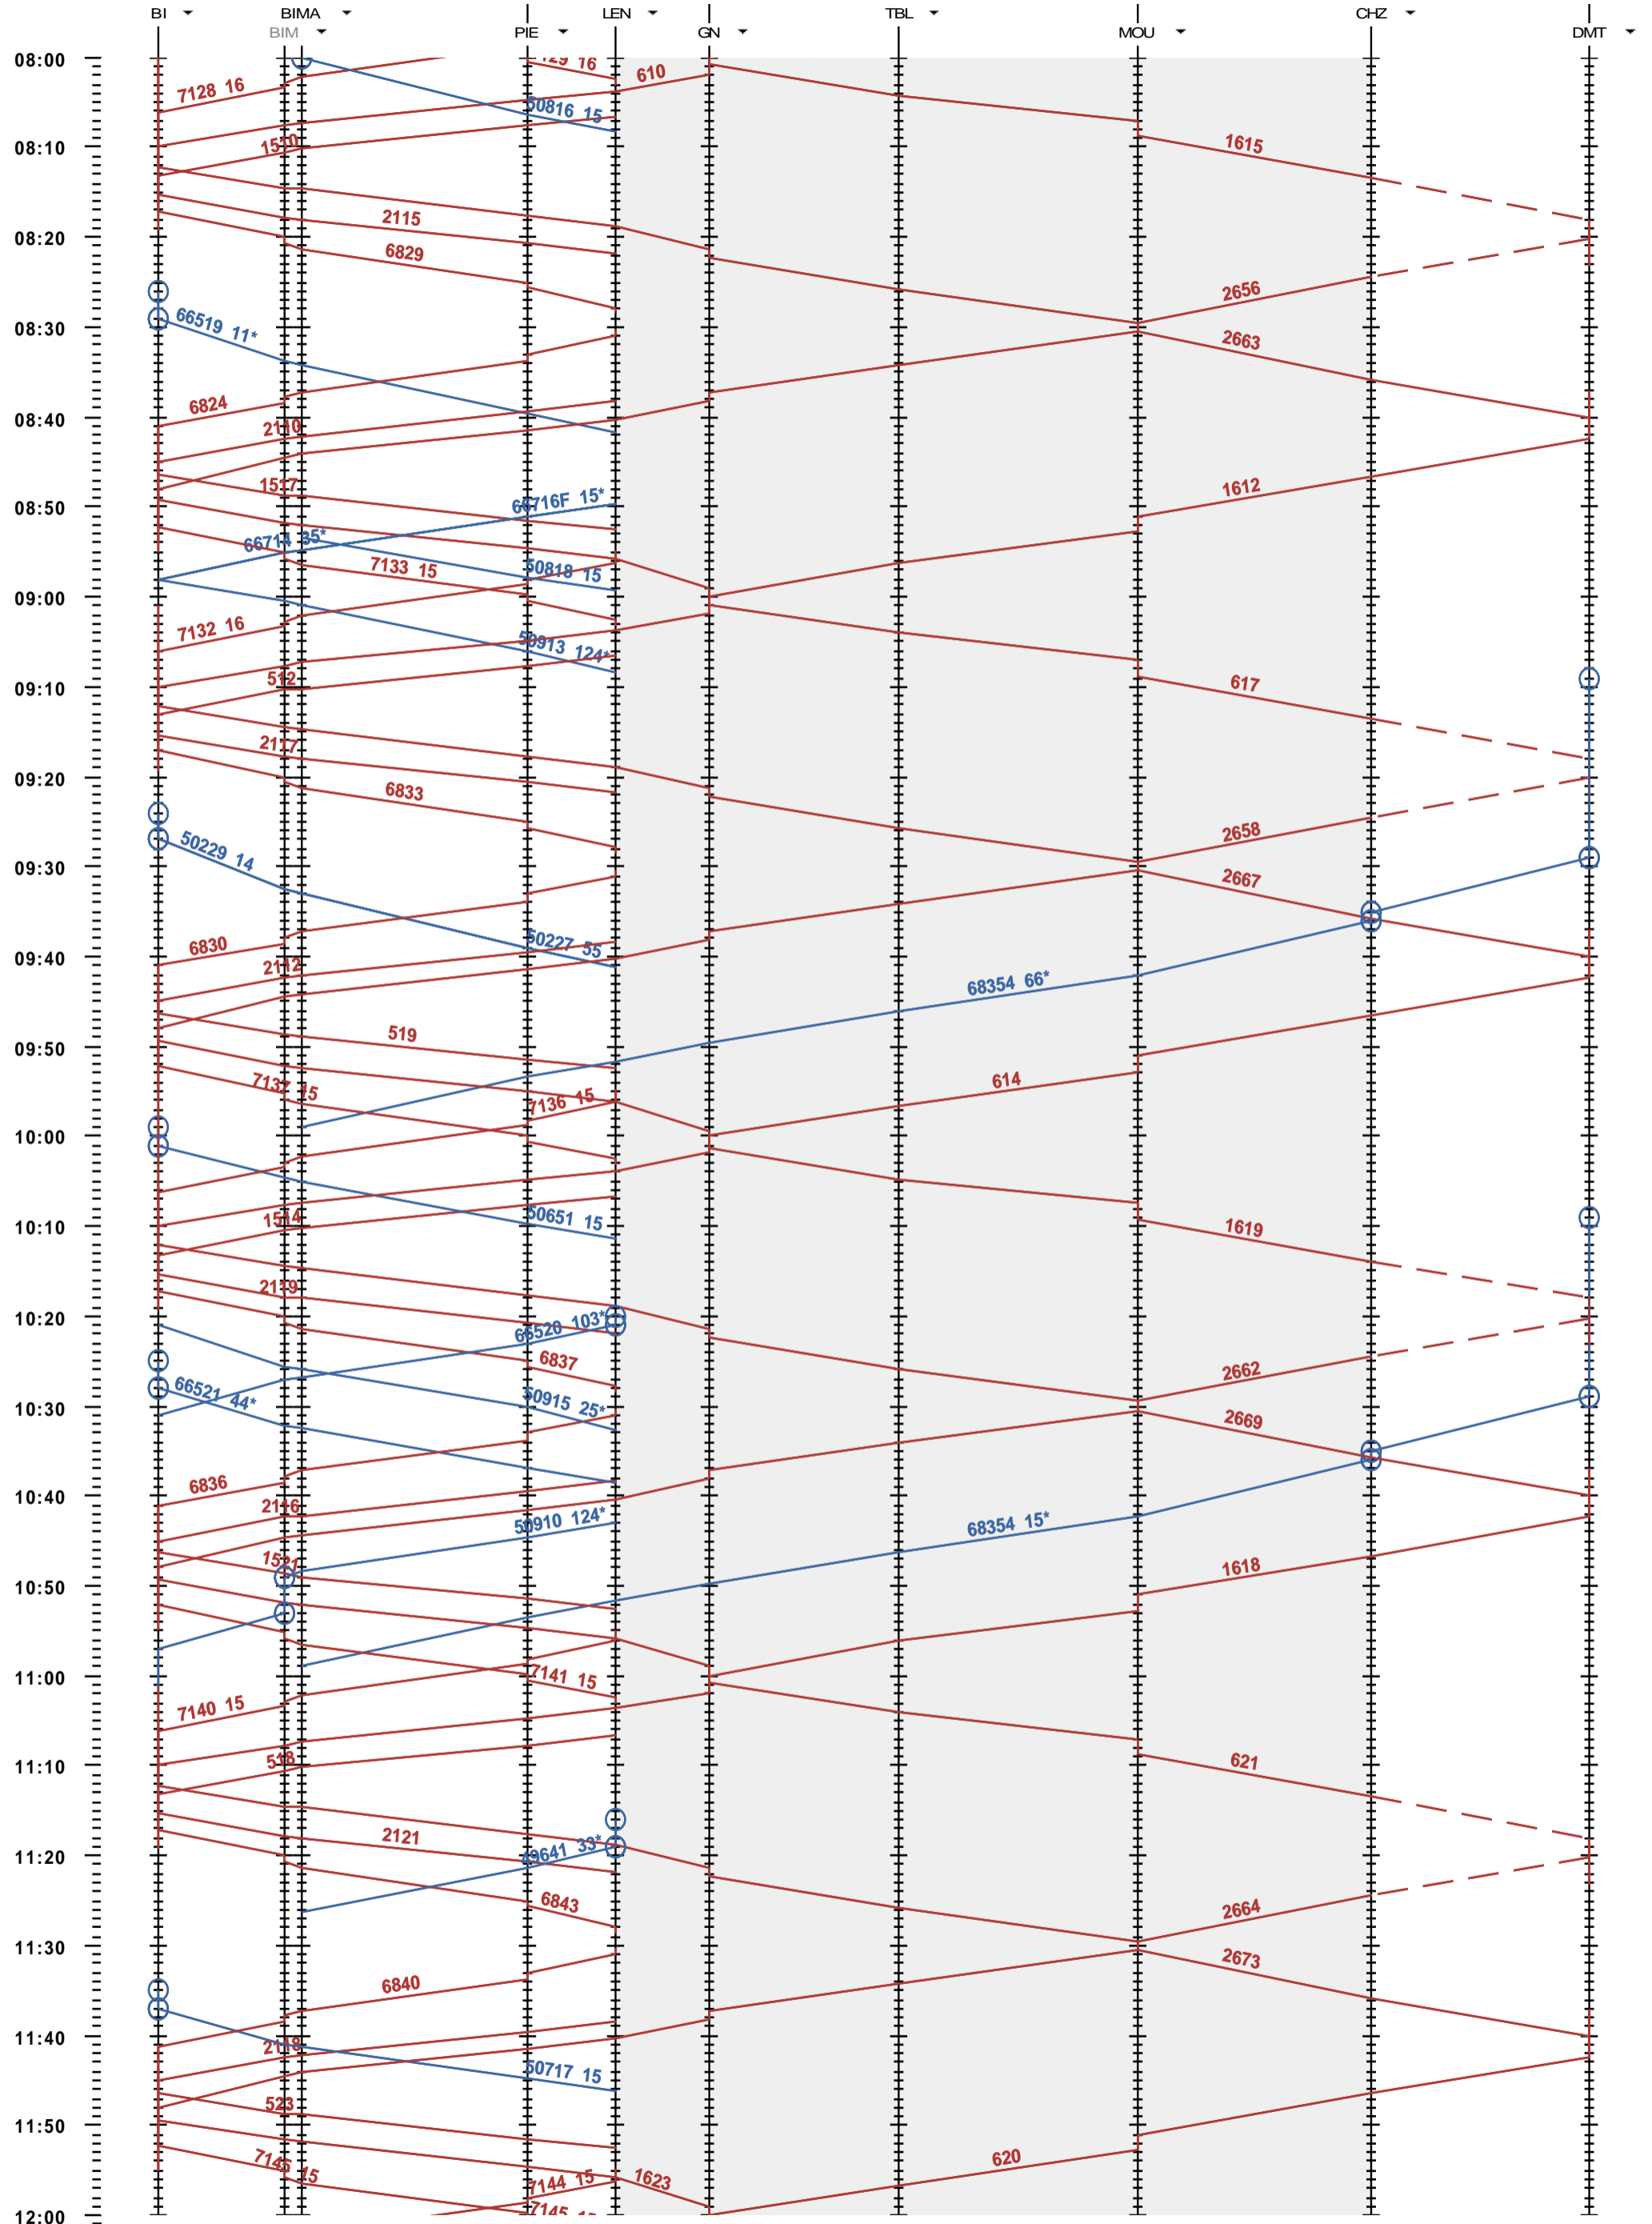

291 - Biel/Bienne - Grenchen Nord - Delémont

Période d'horaire 2013 (09.12.2012 - 14.12.2013)
 Update 1.0
 Valable dès le 09.12.2012

291 - Biel/Bienne - Grenchen Nord - Delémont

Période d'horaire 2013 (09.12.2012 - 14.12.2013)
 Update 1.0
 Valable dès le 09.12.2012