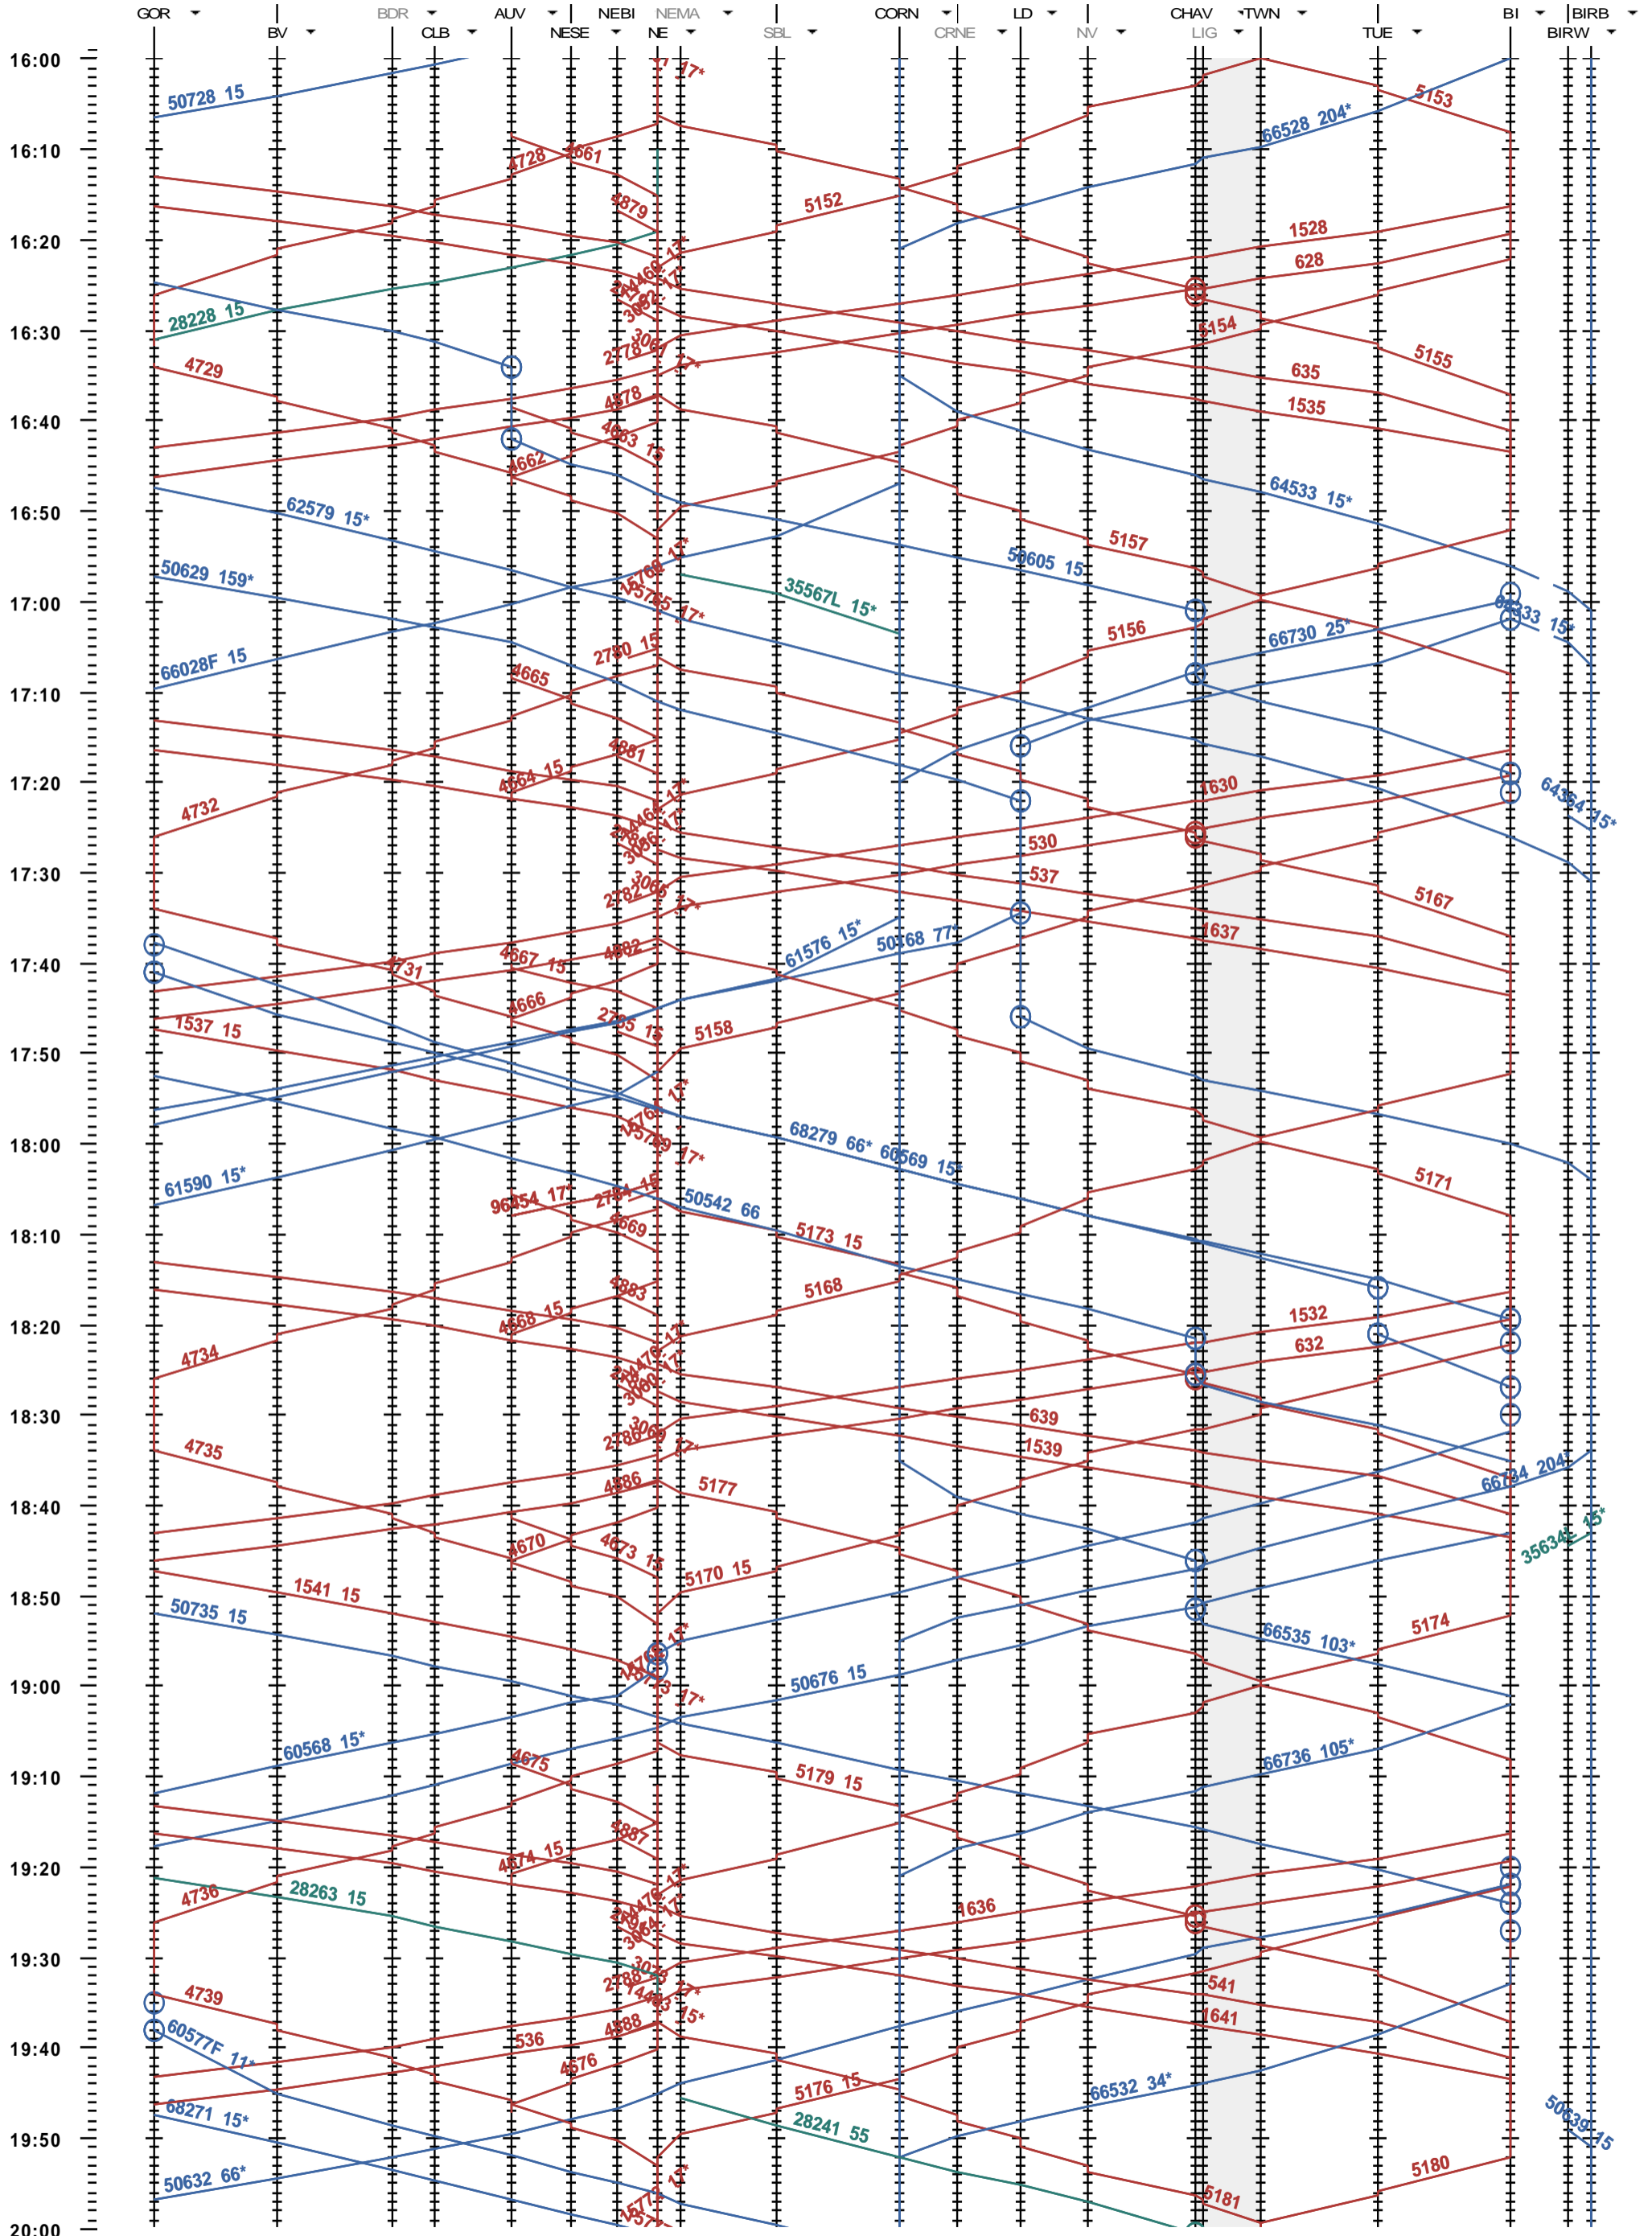

302 - Gorgier-St Aubin - Biel/Bienne - Biel/Bienne RB

Période d'horaire 2013 (09.12.2012 - 14.12.2013)
 Update 1.0
 Valable dès le 09.12.2012

302 - Gorgier-St Aubin - Biel/Bienne - Biel/Bienne RB

Période d'horaire 2013 (09.12.2012 - 14.12.2013)
 Update 1.0
 Valable dès le 09.12.2012