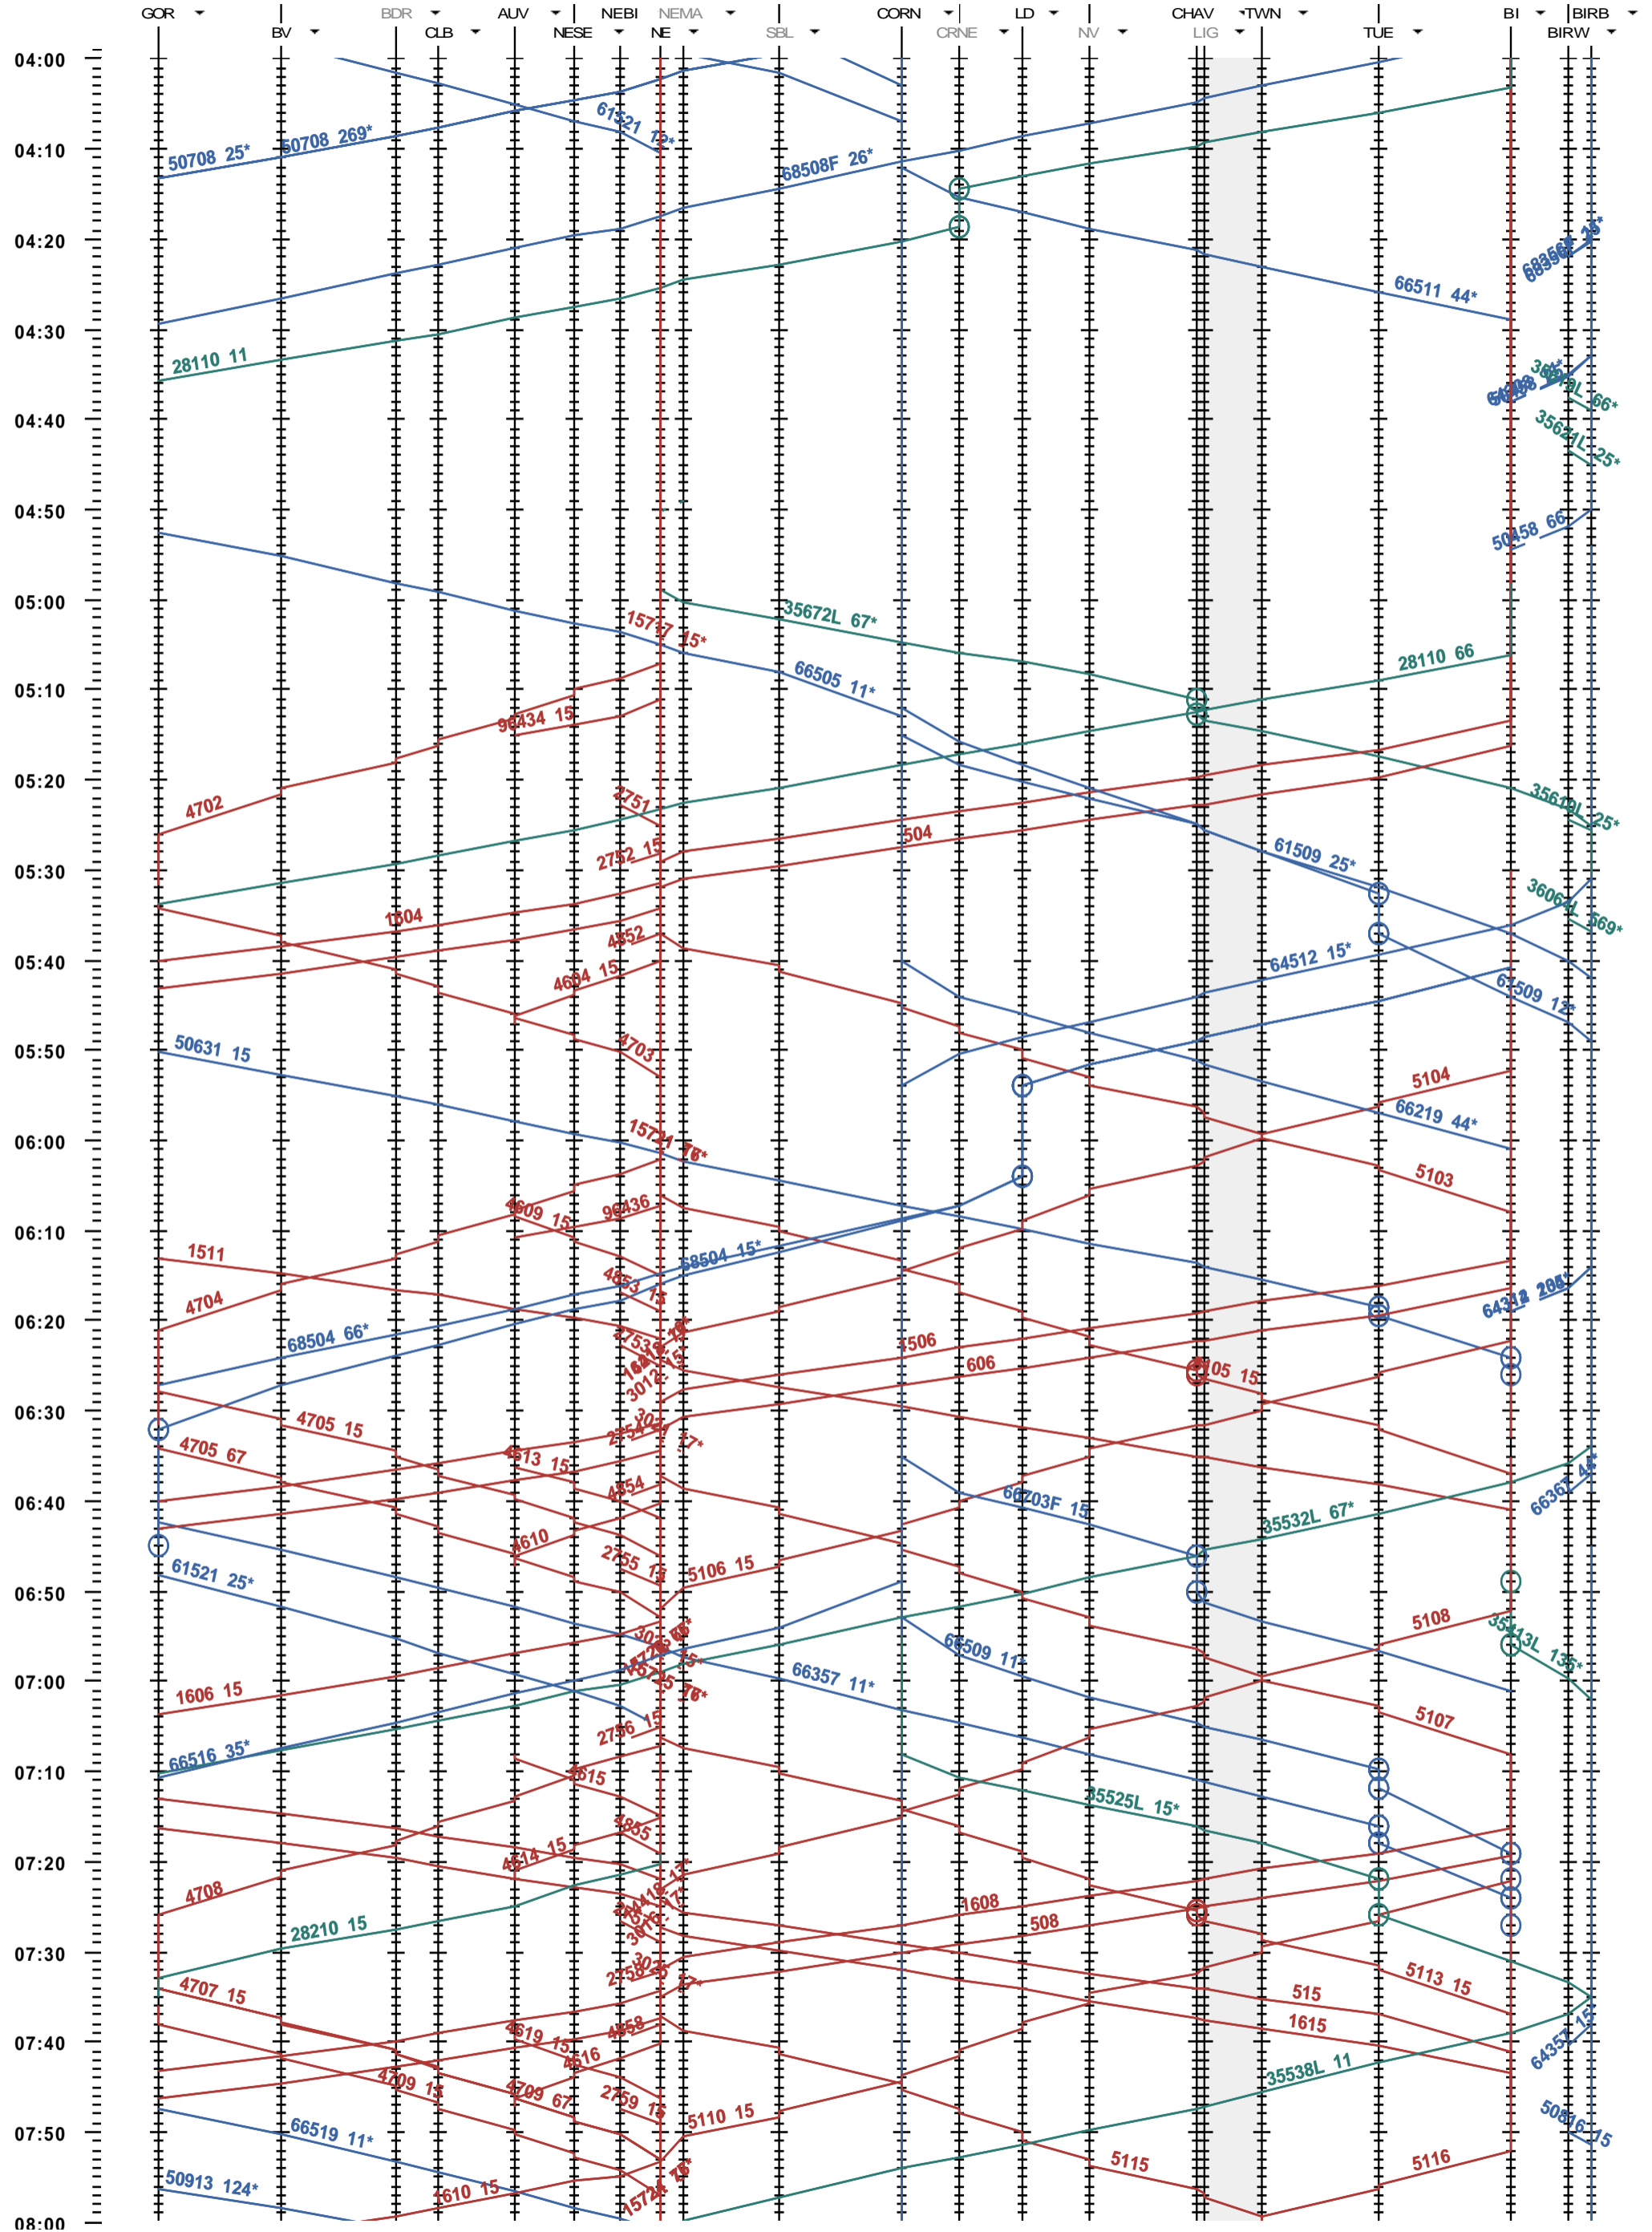

302 - Gorgier-St Aubin - Biel/Bienne - Biel/Bienne RB

Période d'horaire 2013 (09.12.2012 - 14.12.2013)
 Update 1.0
 Valable dès le 09.12.2012

302 - Gorgier-St Aubin - Biel/Bienne - Biel/Bienne RB

Période d'horaire 2013 (09.12.2012 - 14.12.2013)
 Update 1.0
 Valable dès le 09.12.2012