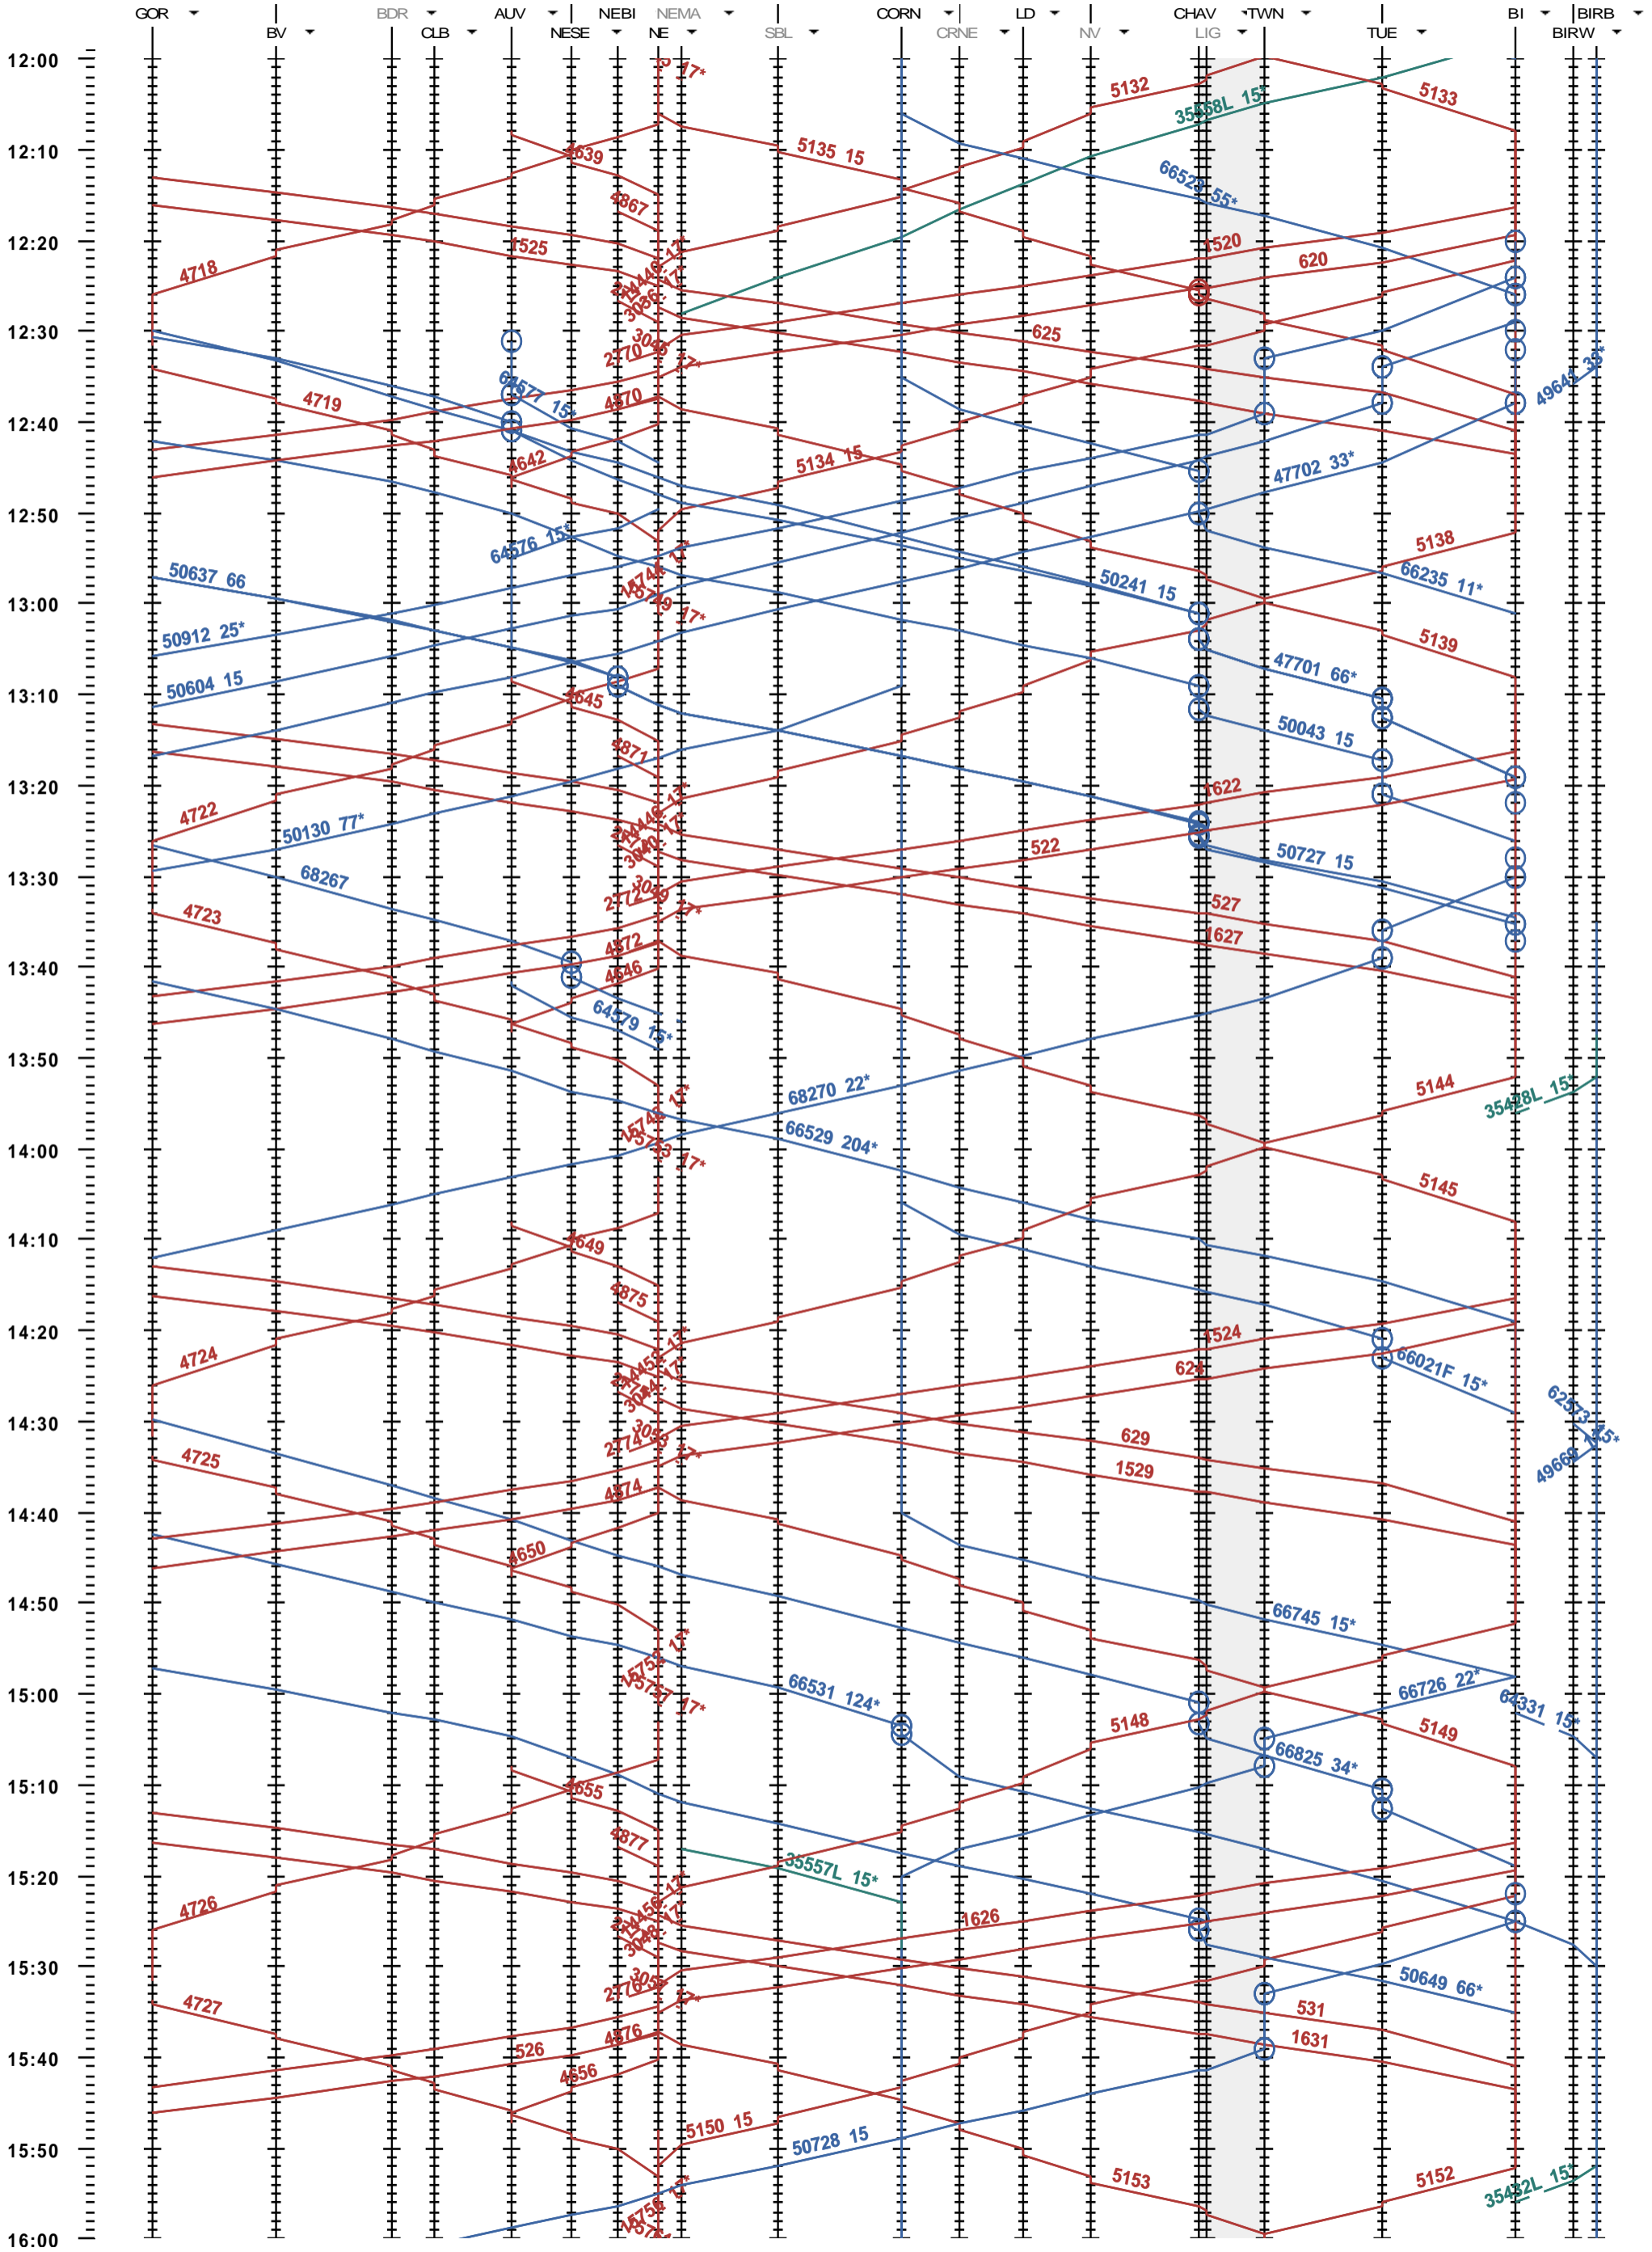

302 - Gorgier-St Aubin - Biel/Bienne - Biel/Bienne RB

Période d'horaire 2013 (09.12.2012 - 14.12.2013)
 Update 1.0
 Valable dès le 09.12.2012

302 - Gorgier-St Aubin - Biel/Bienne - Biel/Bienne RB

Période d'horaire 2013 (09.12.2012 - 14.12.2013)
 Update 1.0
 Valable dès le 09.12.2012