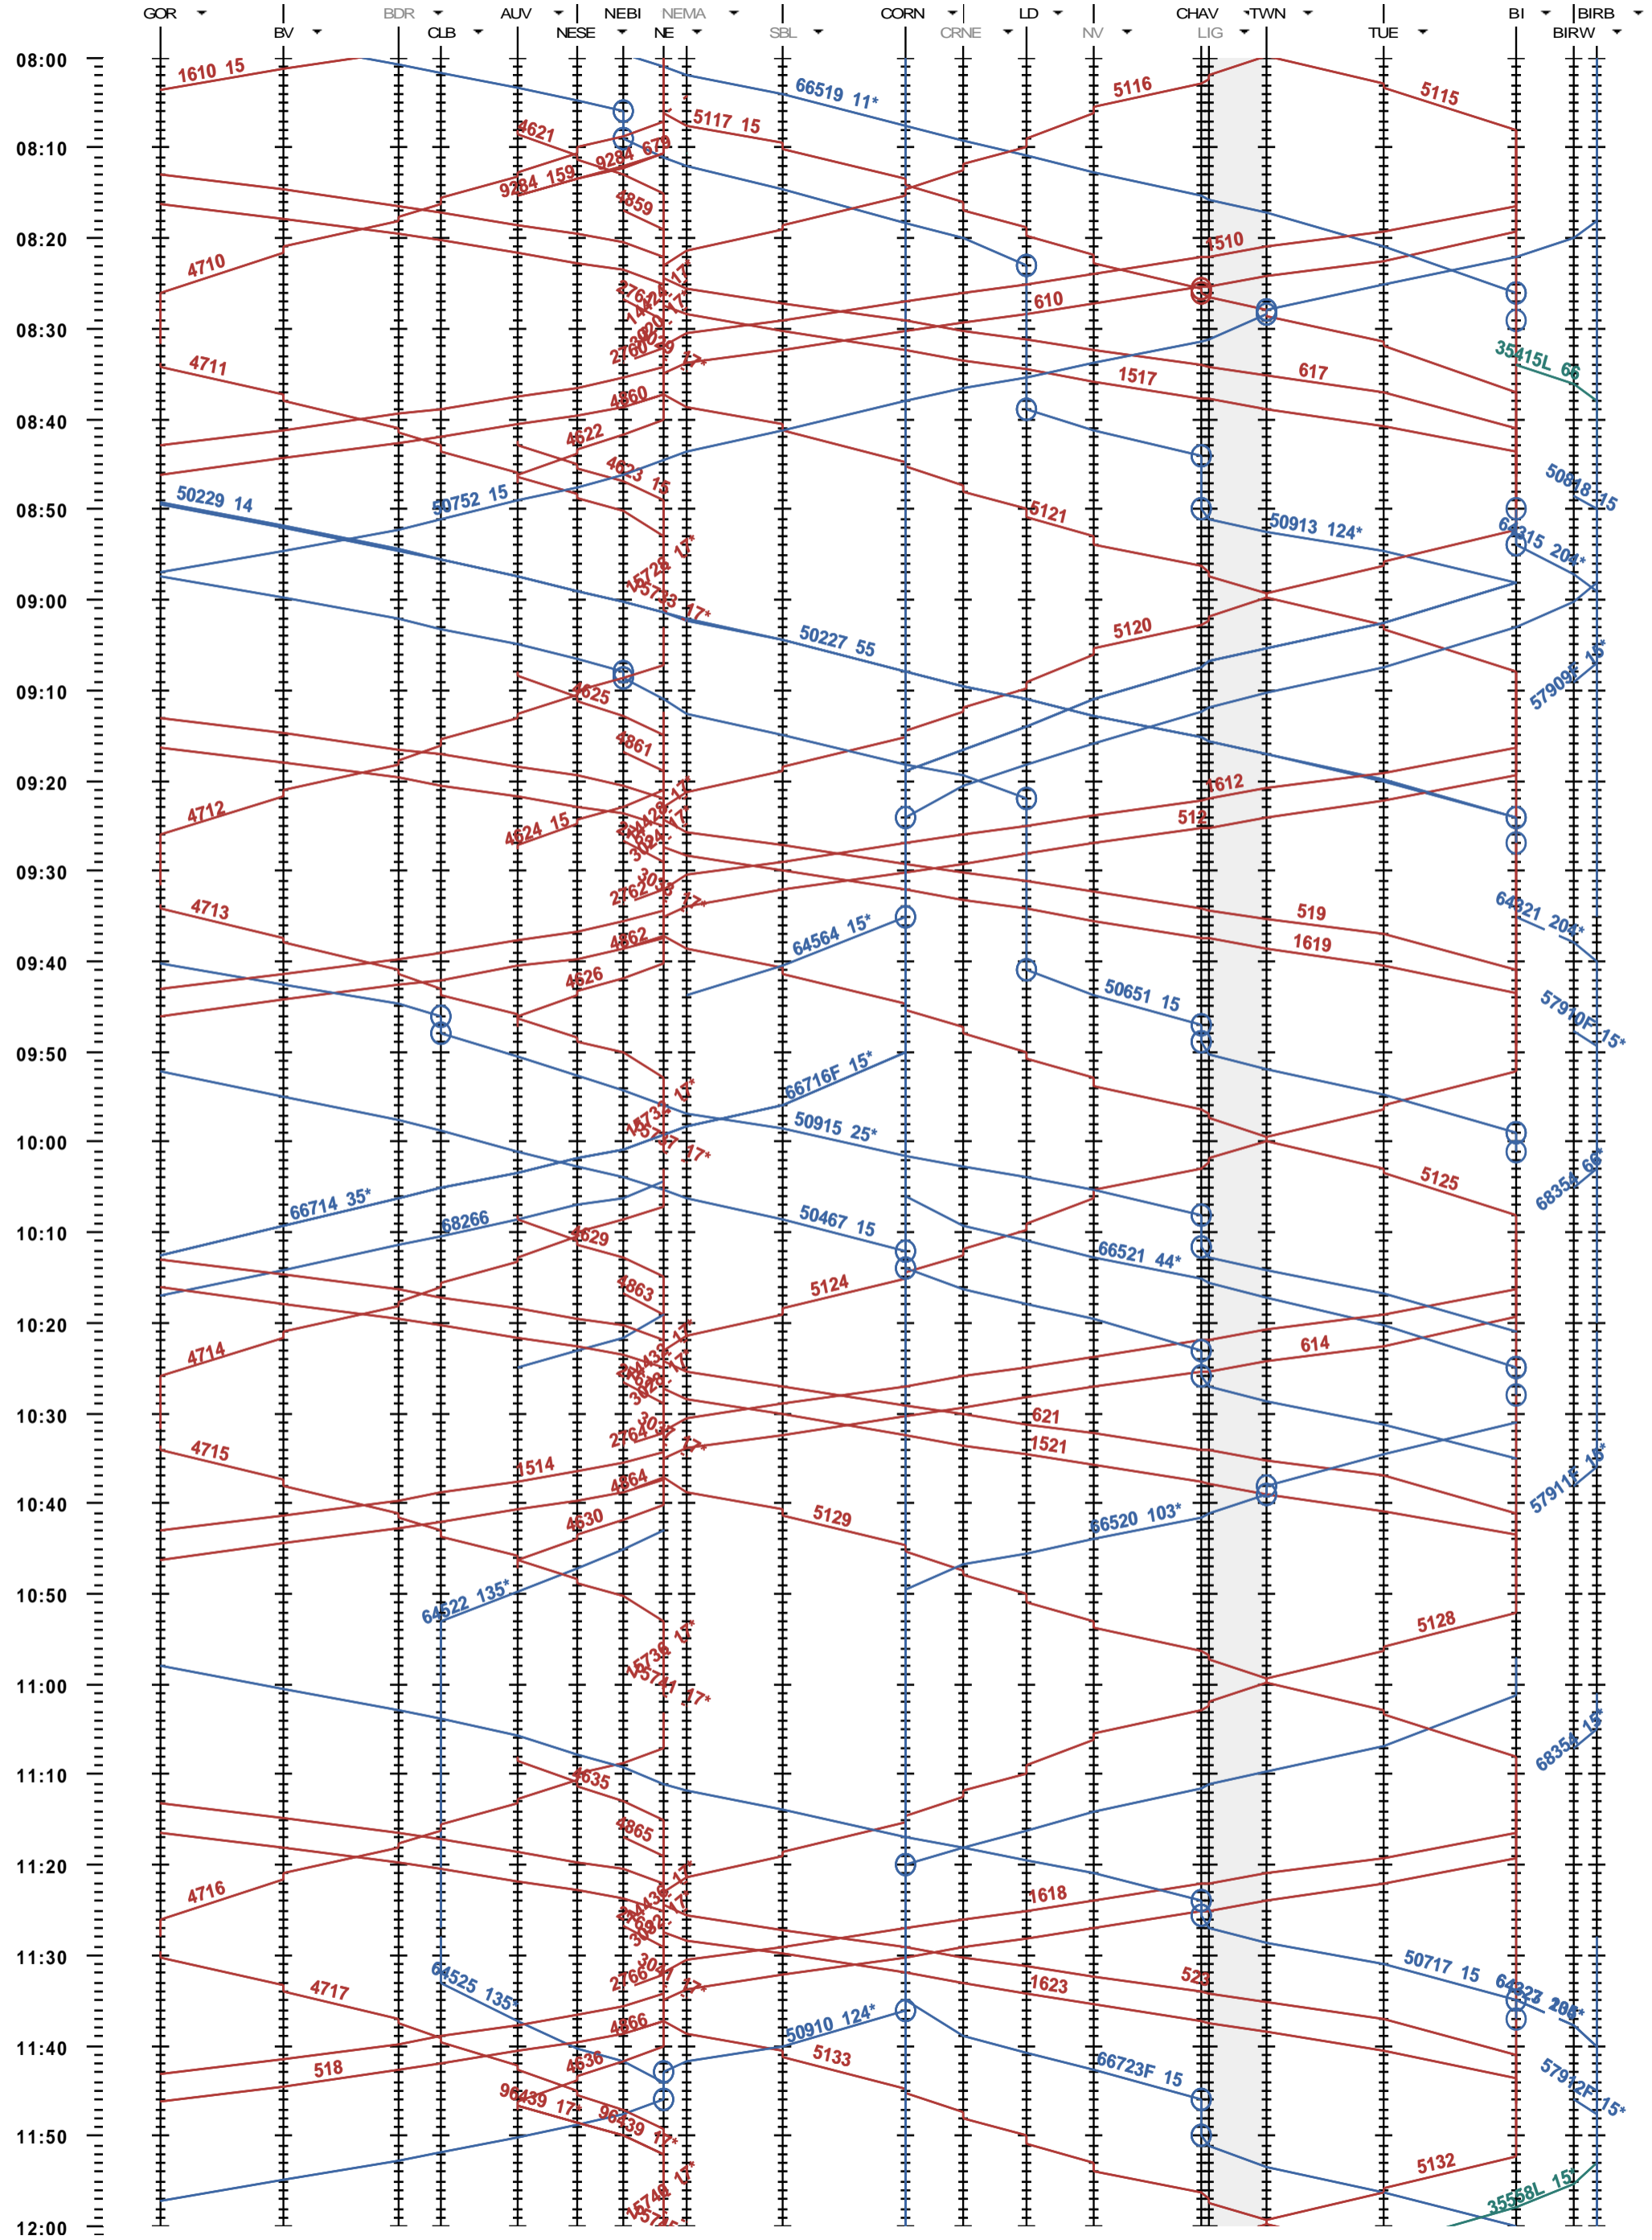

302 - Gorgier-St Aubin - Biel/Bienne - Biel/Bienne RB

Période d'horaire 2013 (09.12.2012 - 14.12.2013)
 Update 1.0
 Valable dès le 09.12.2012

302 - Gorgier-St Aubin - Biel/Bienne - Biel/Bienne RB

Période d'horaire 2013 (09.12.2012 - 14.12.2013)
 Update 1.0
 Valable dès le 09.12.2012