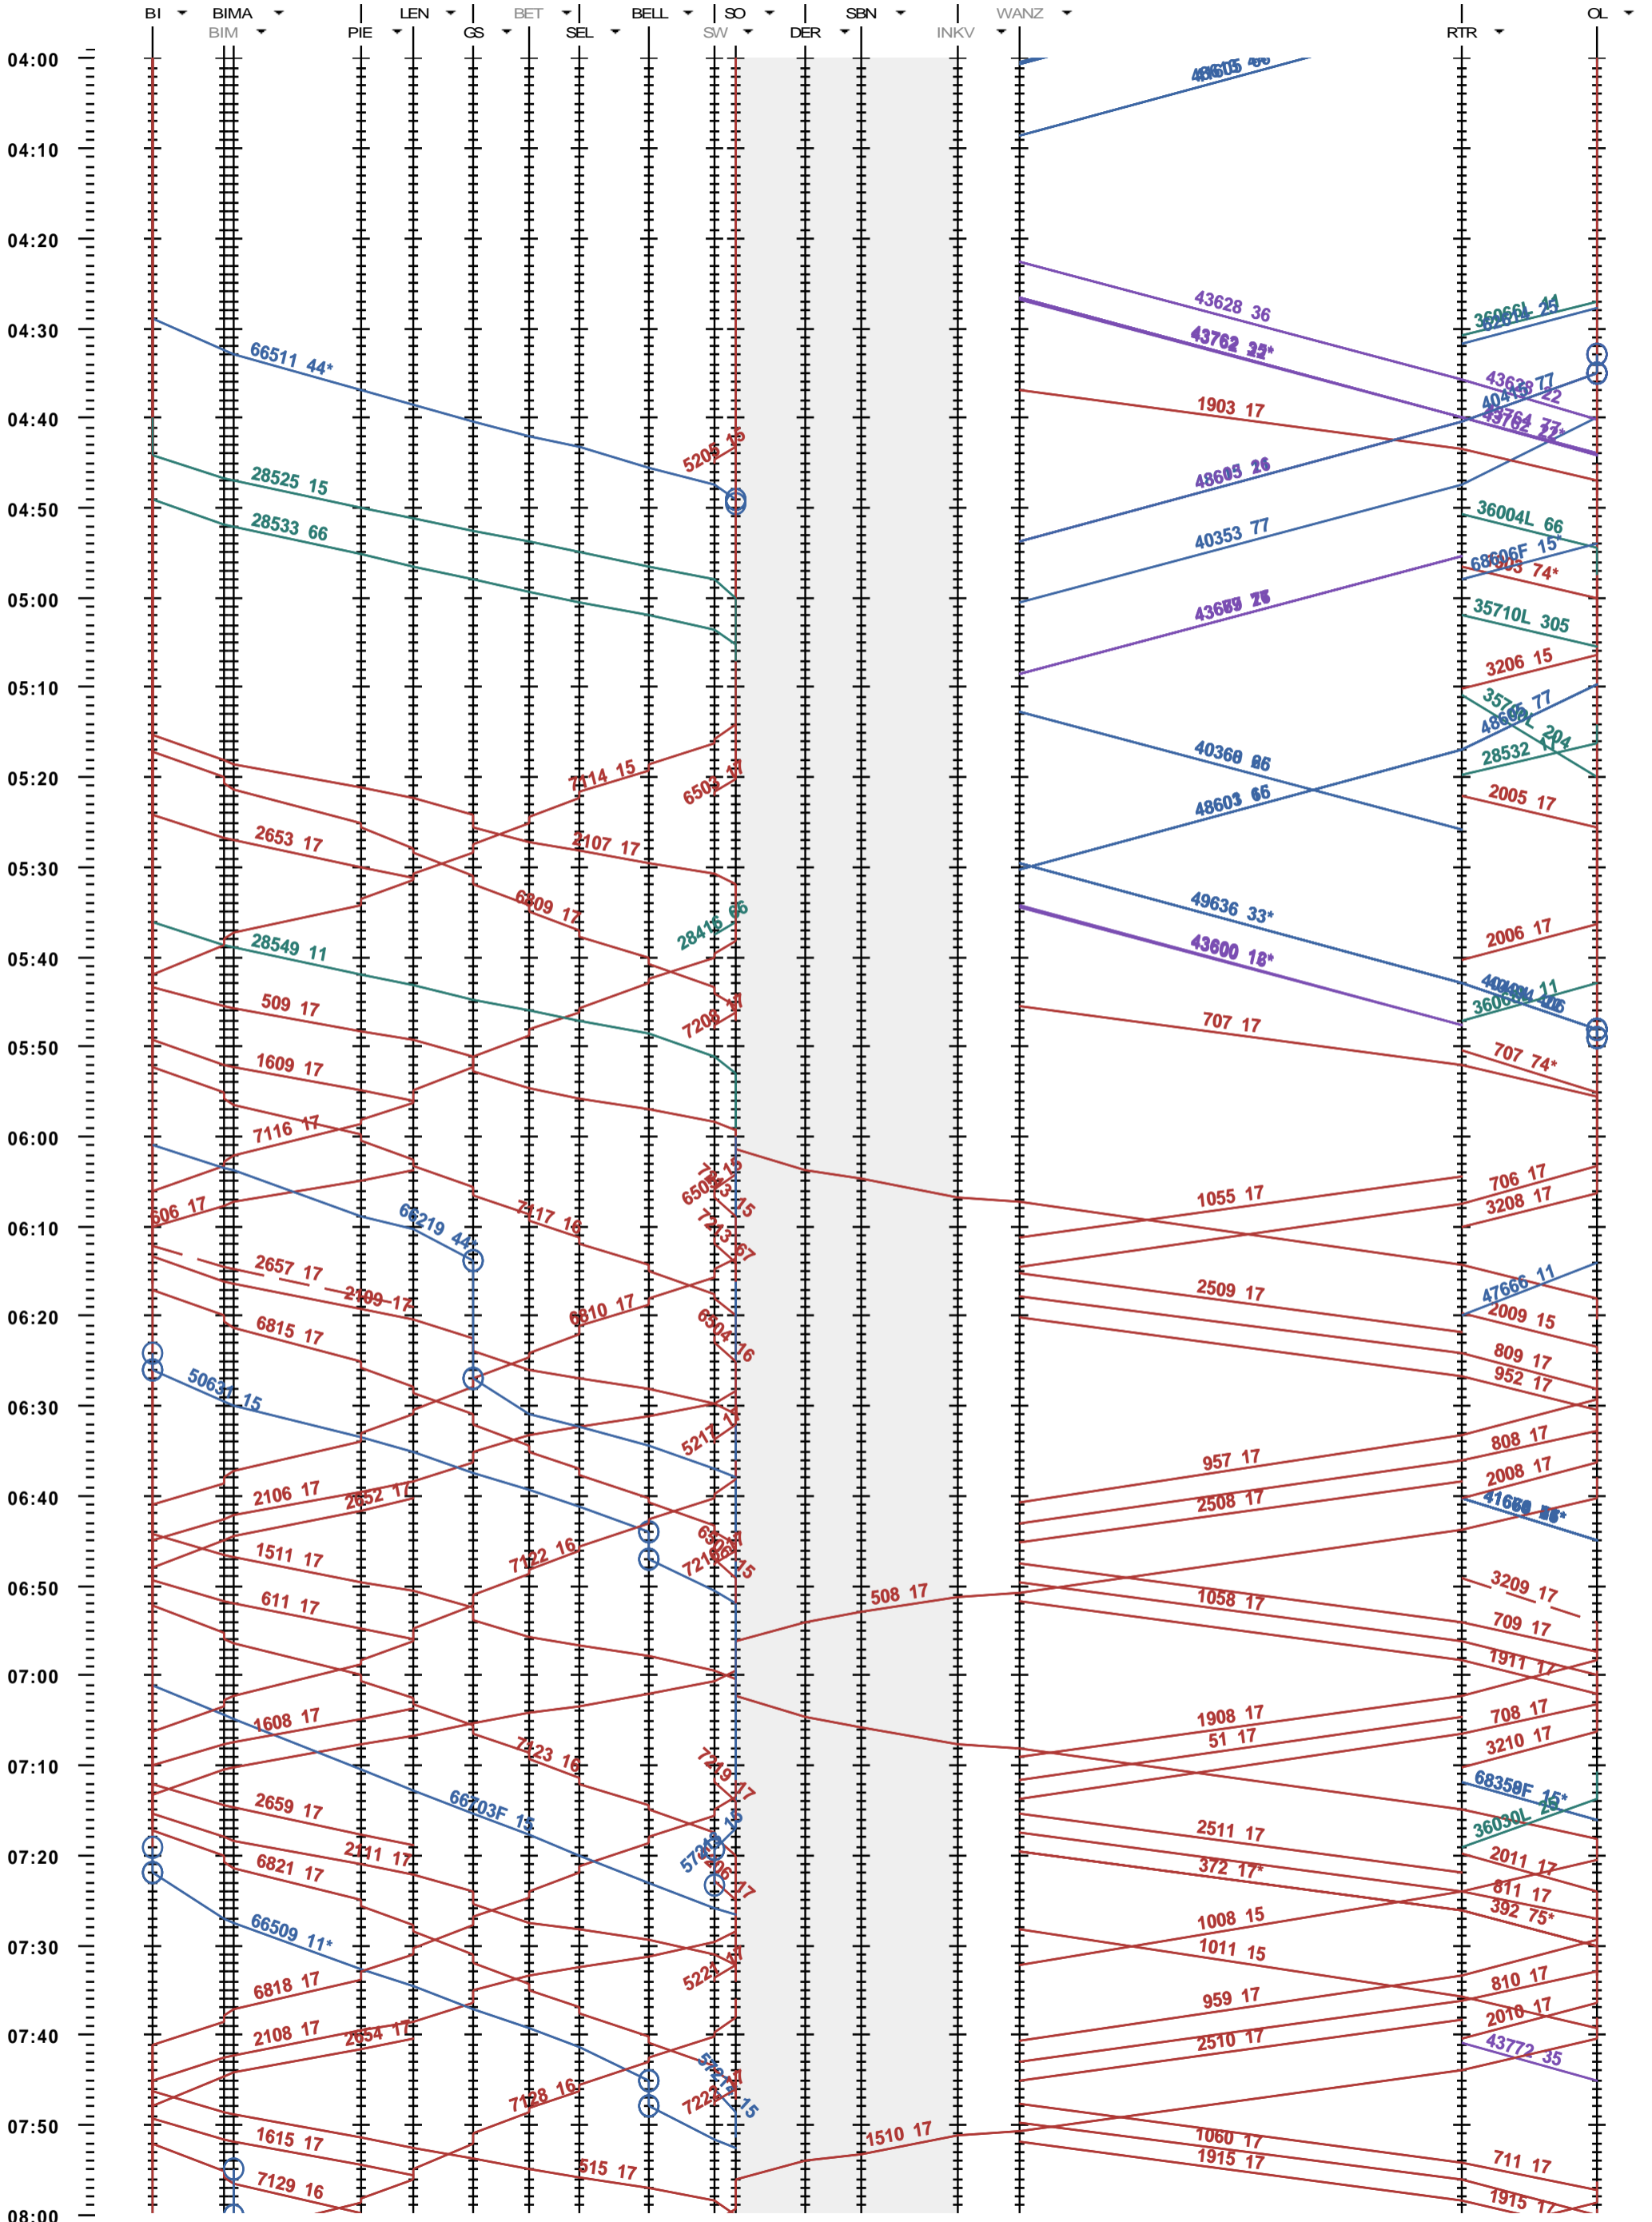

311 - Biel - Solothurn - NBS - Olten

Fahrplanperiode 2013 (09.12.2012 - 14.12.2013)
 Update 1.0
 Gültig ab 09.12.2012

311 - Biel - Solothurn - NBS - Olten

Fahrplanperiode 2013 (09.12.2012 - 14.12.2013)
 Update 1.0
 Gültig ab 09.12.2012