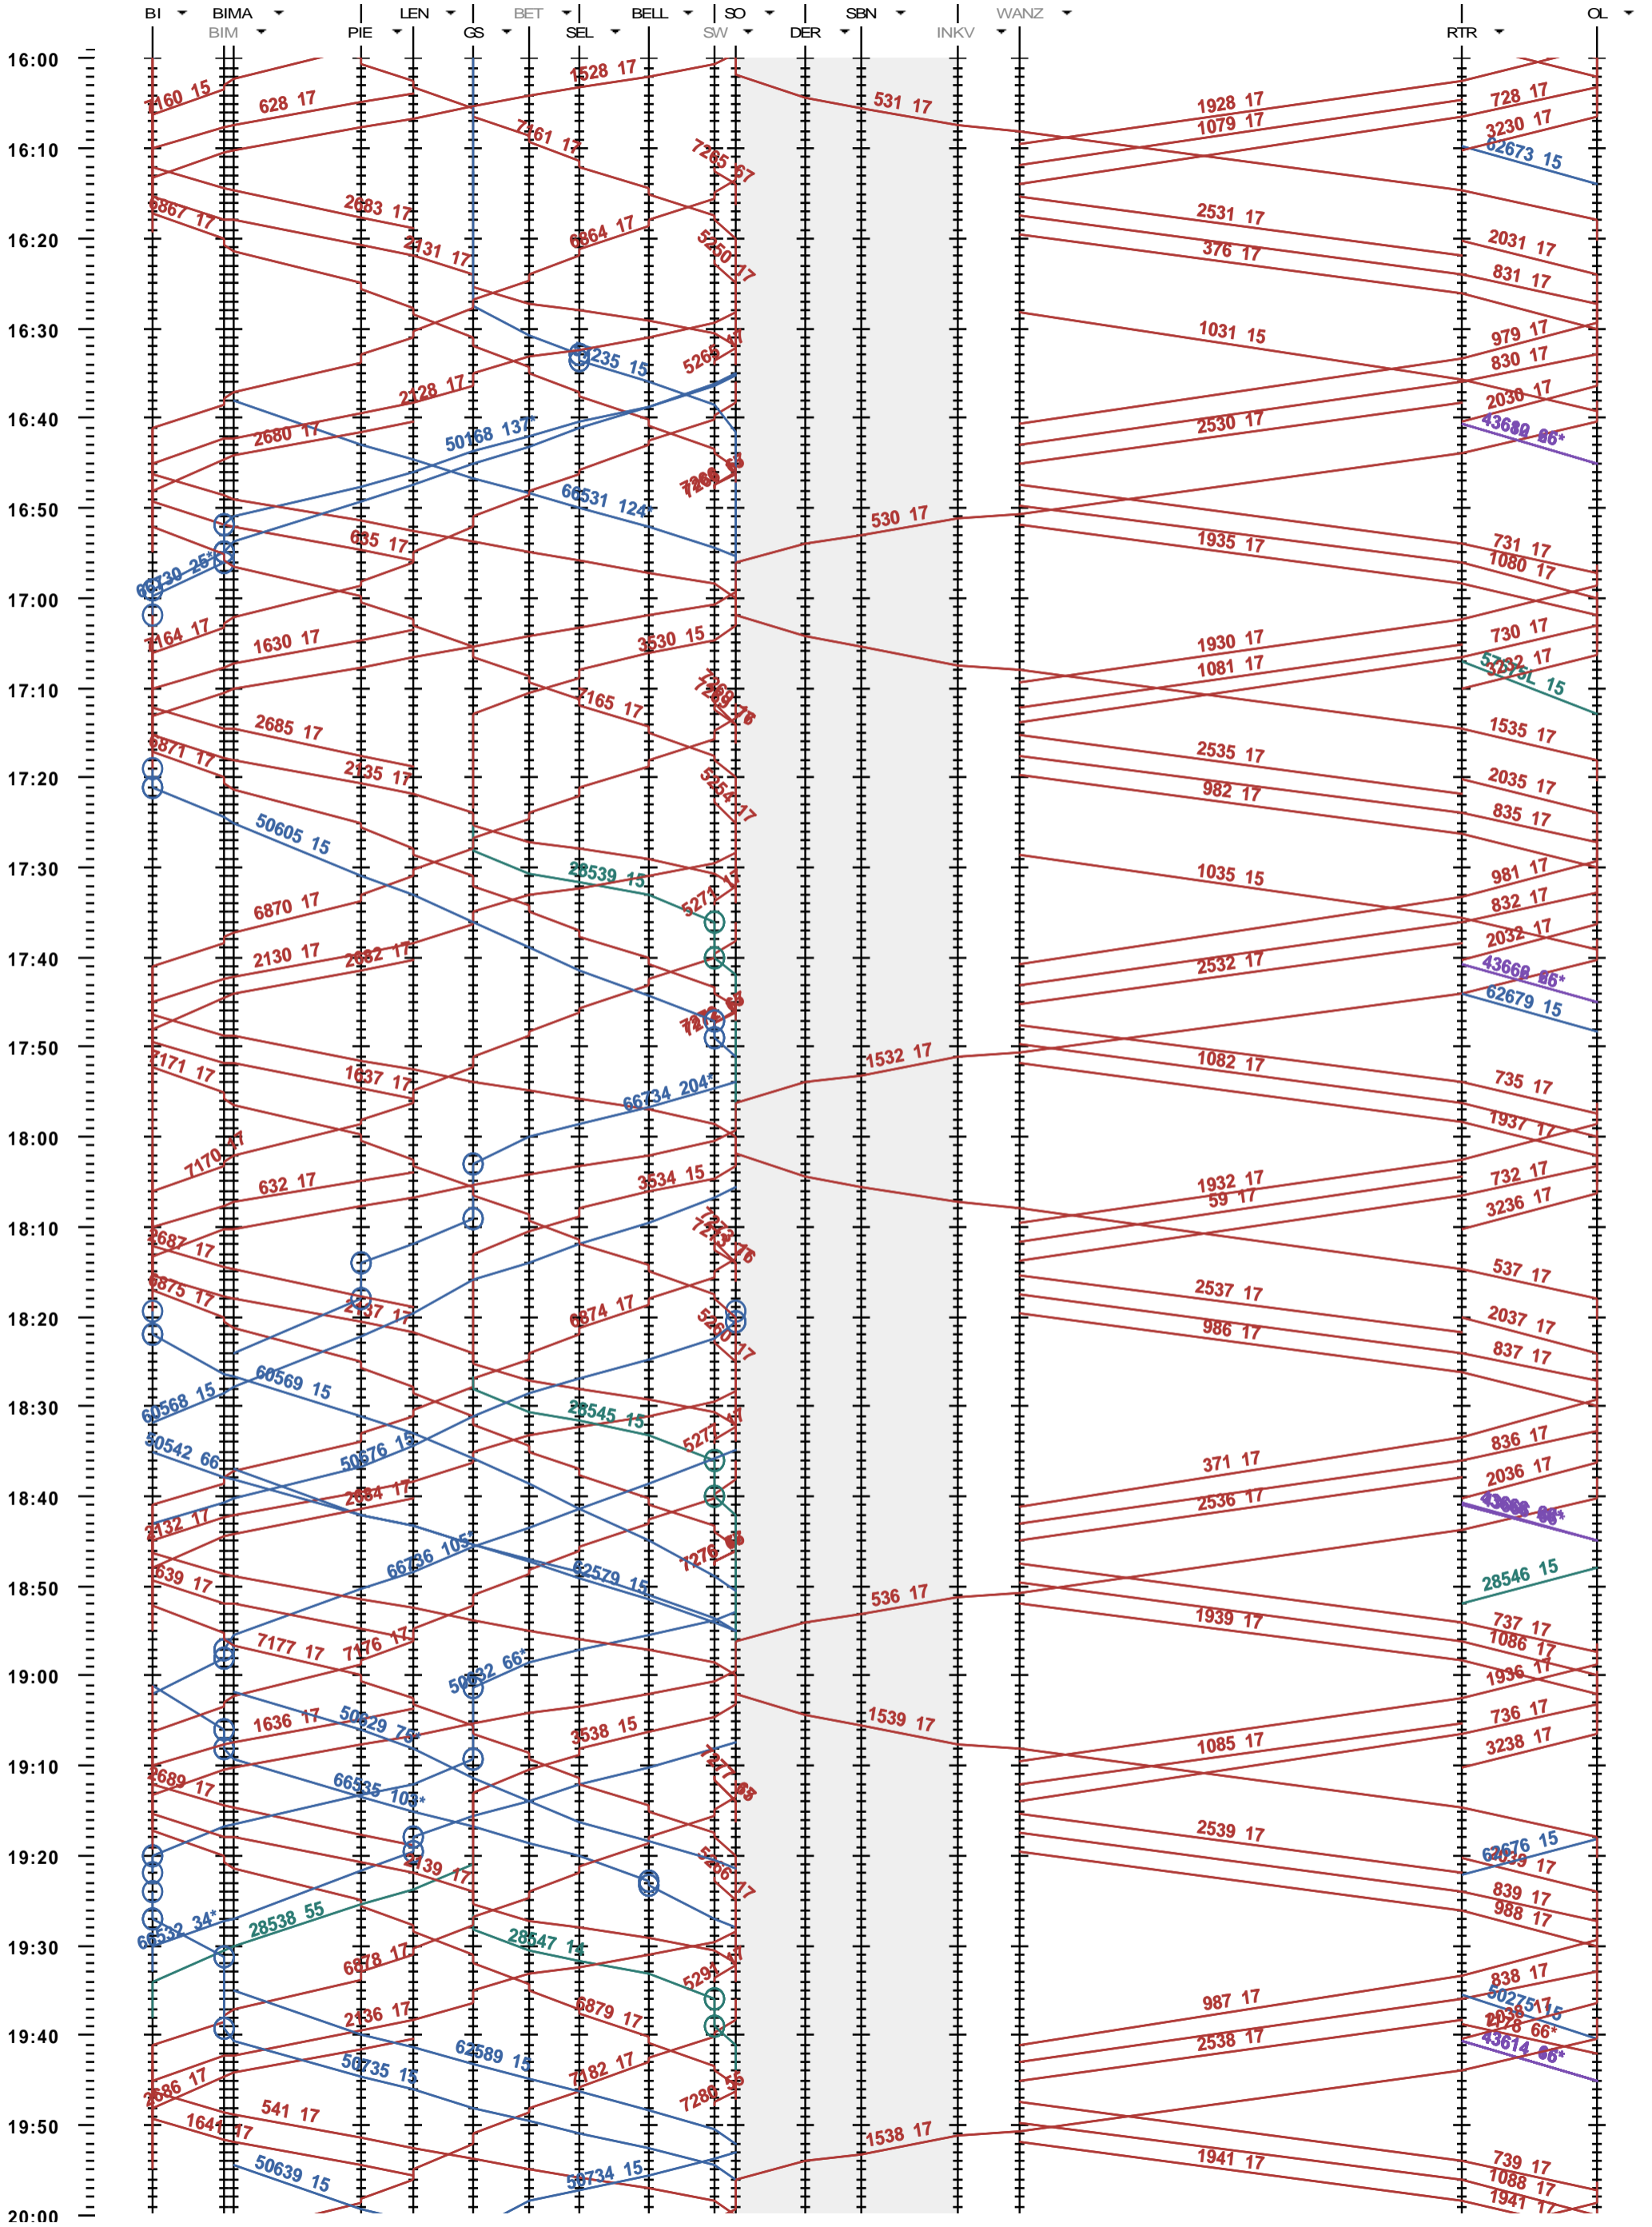

311 - Biel - Solothurn - NBS - Olten

Fahrplanperiode 2013 (09.12.2012 - 14.12.2013)
 Update 1.0
 Gültig ab 09.12.2012

311 - Biel - Solothurn - NBS - Olten

Fahrplanperiode 2013 (09.12.2012 - 14.12.2013)
 Update 1.0
 Gültig ab 09.12.2012