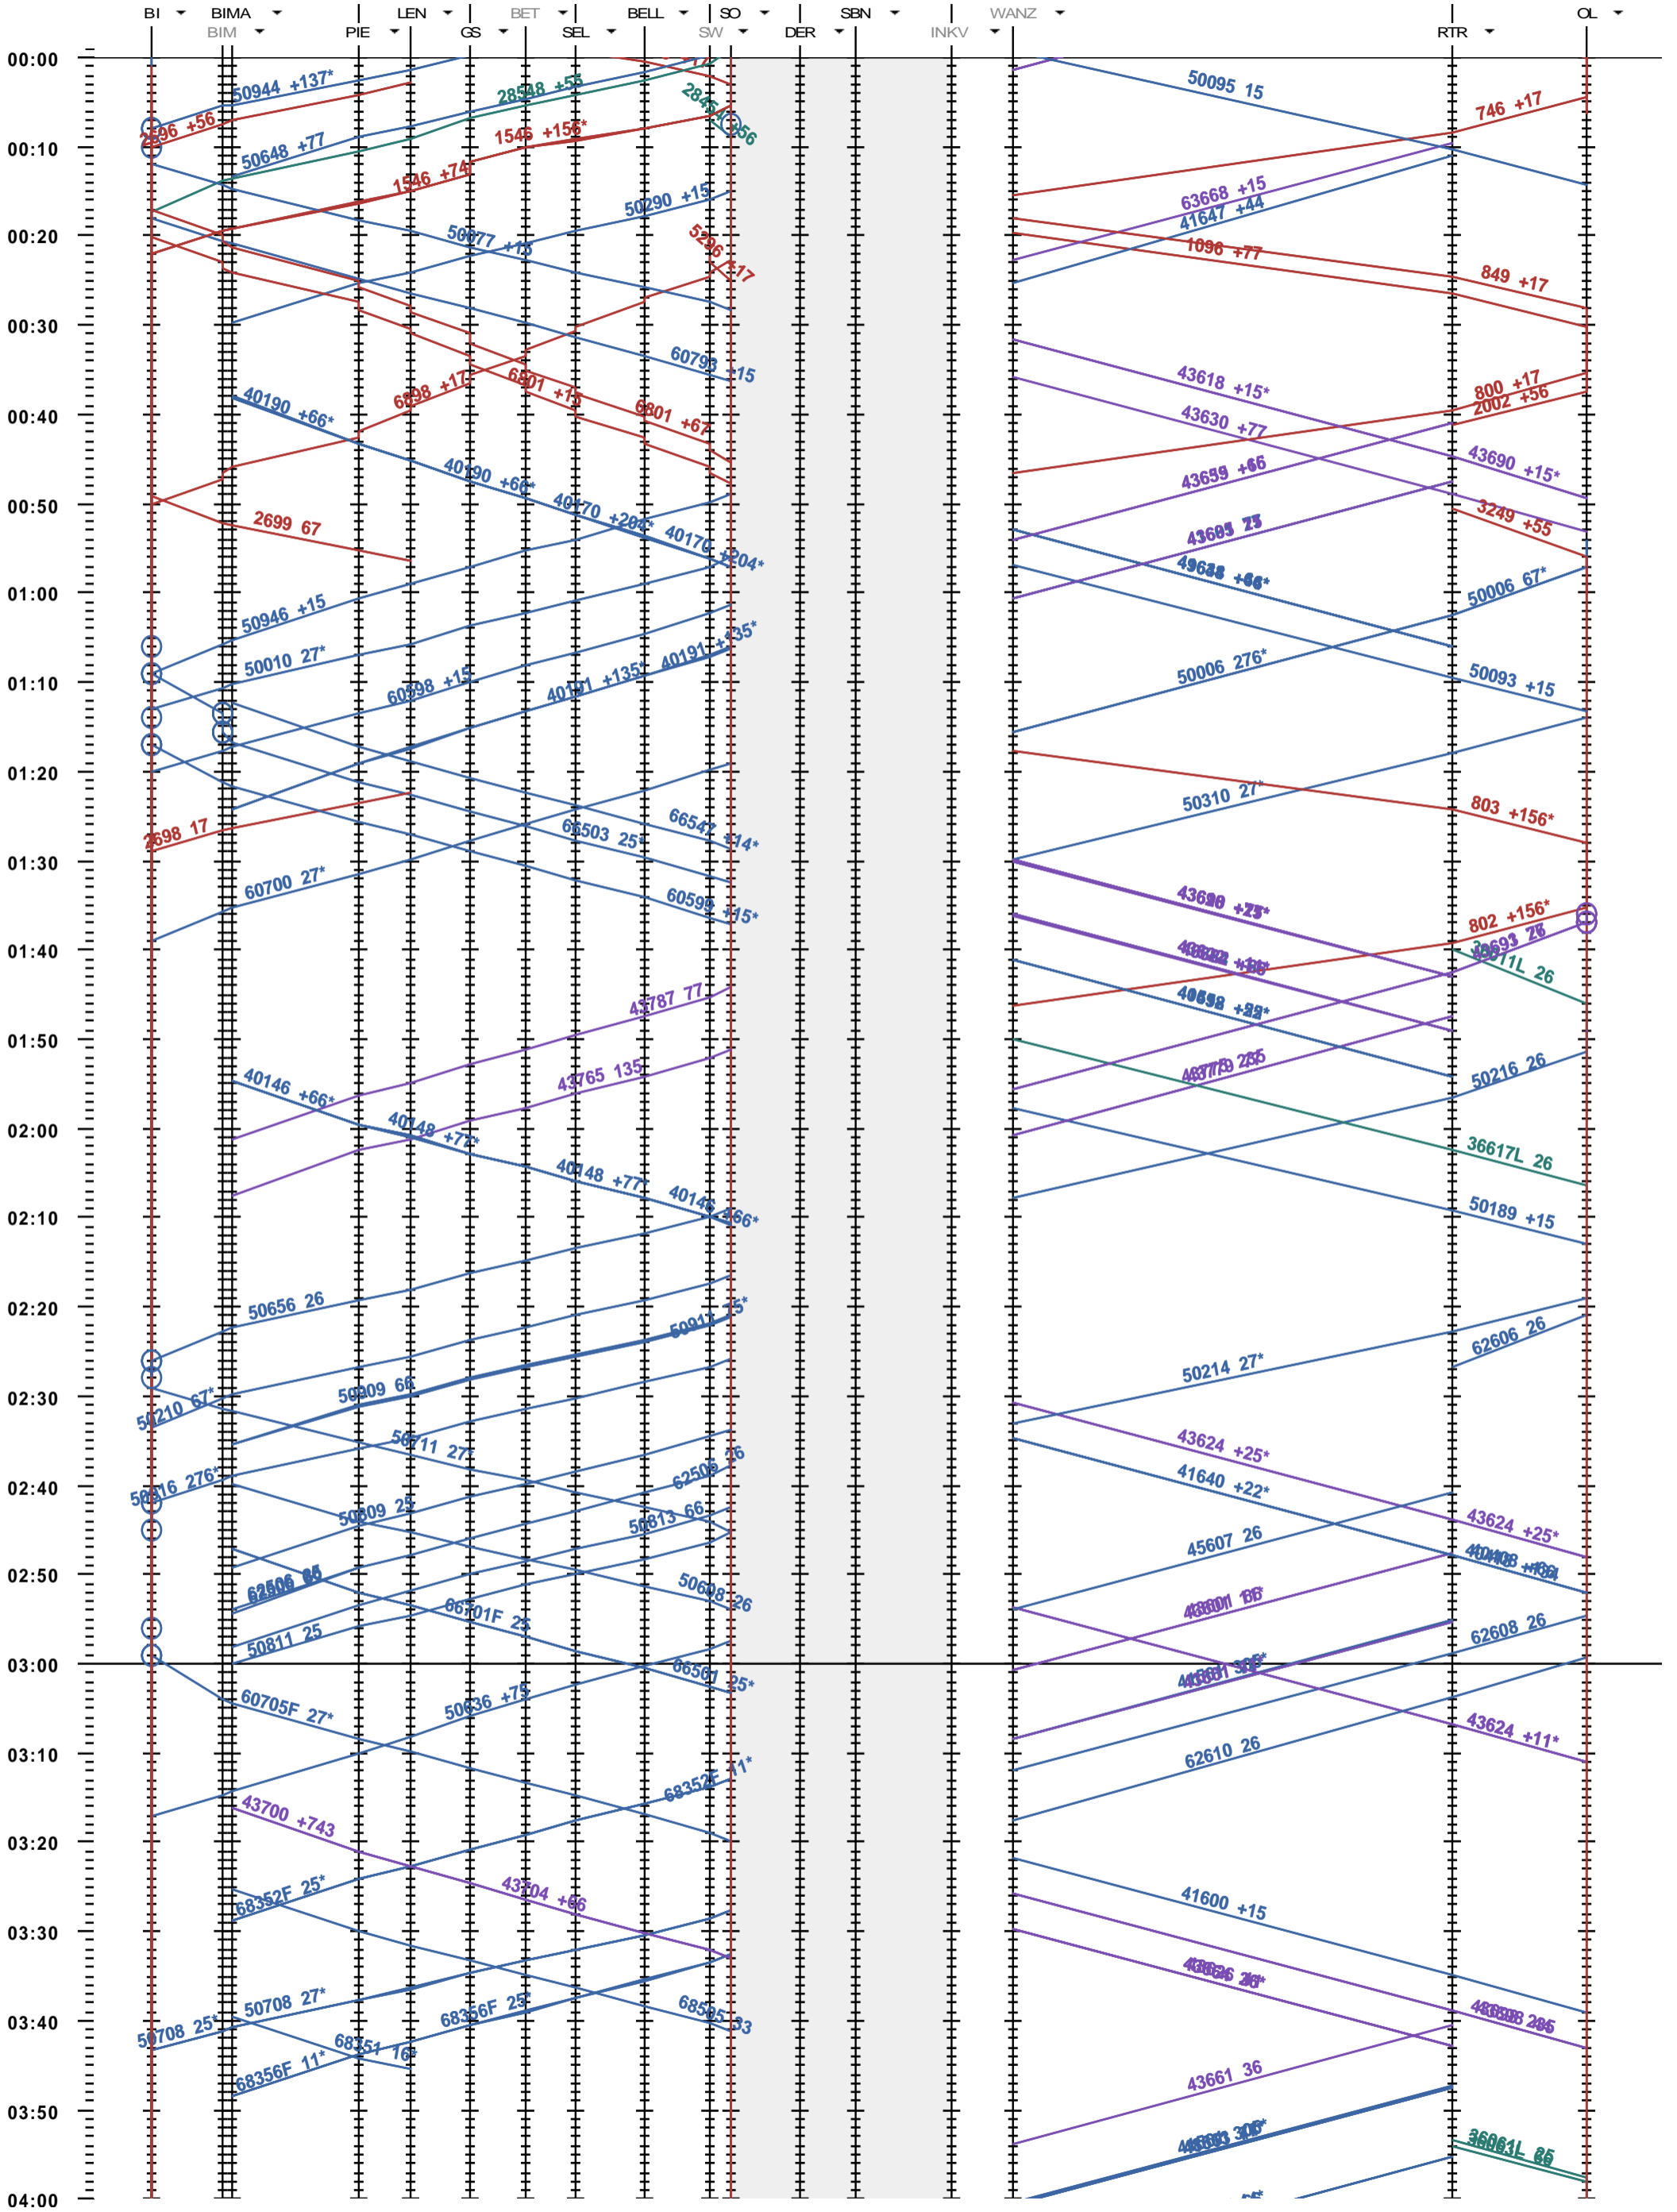

311 - Biel - Solothurn - NBS - Olten

Fahrplanperiode 2013 (09.12.2012 - 14.12.2013)
 Update 1.0
 Gültig ab 09.12.2012

311 - Biel - Solothurn - NBS - Olten

Fahrplanperiode 2013 (09.12.2012 - 14.12.2013)
 Update 1.0
 Gültig ab 09.12.2012