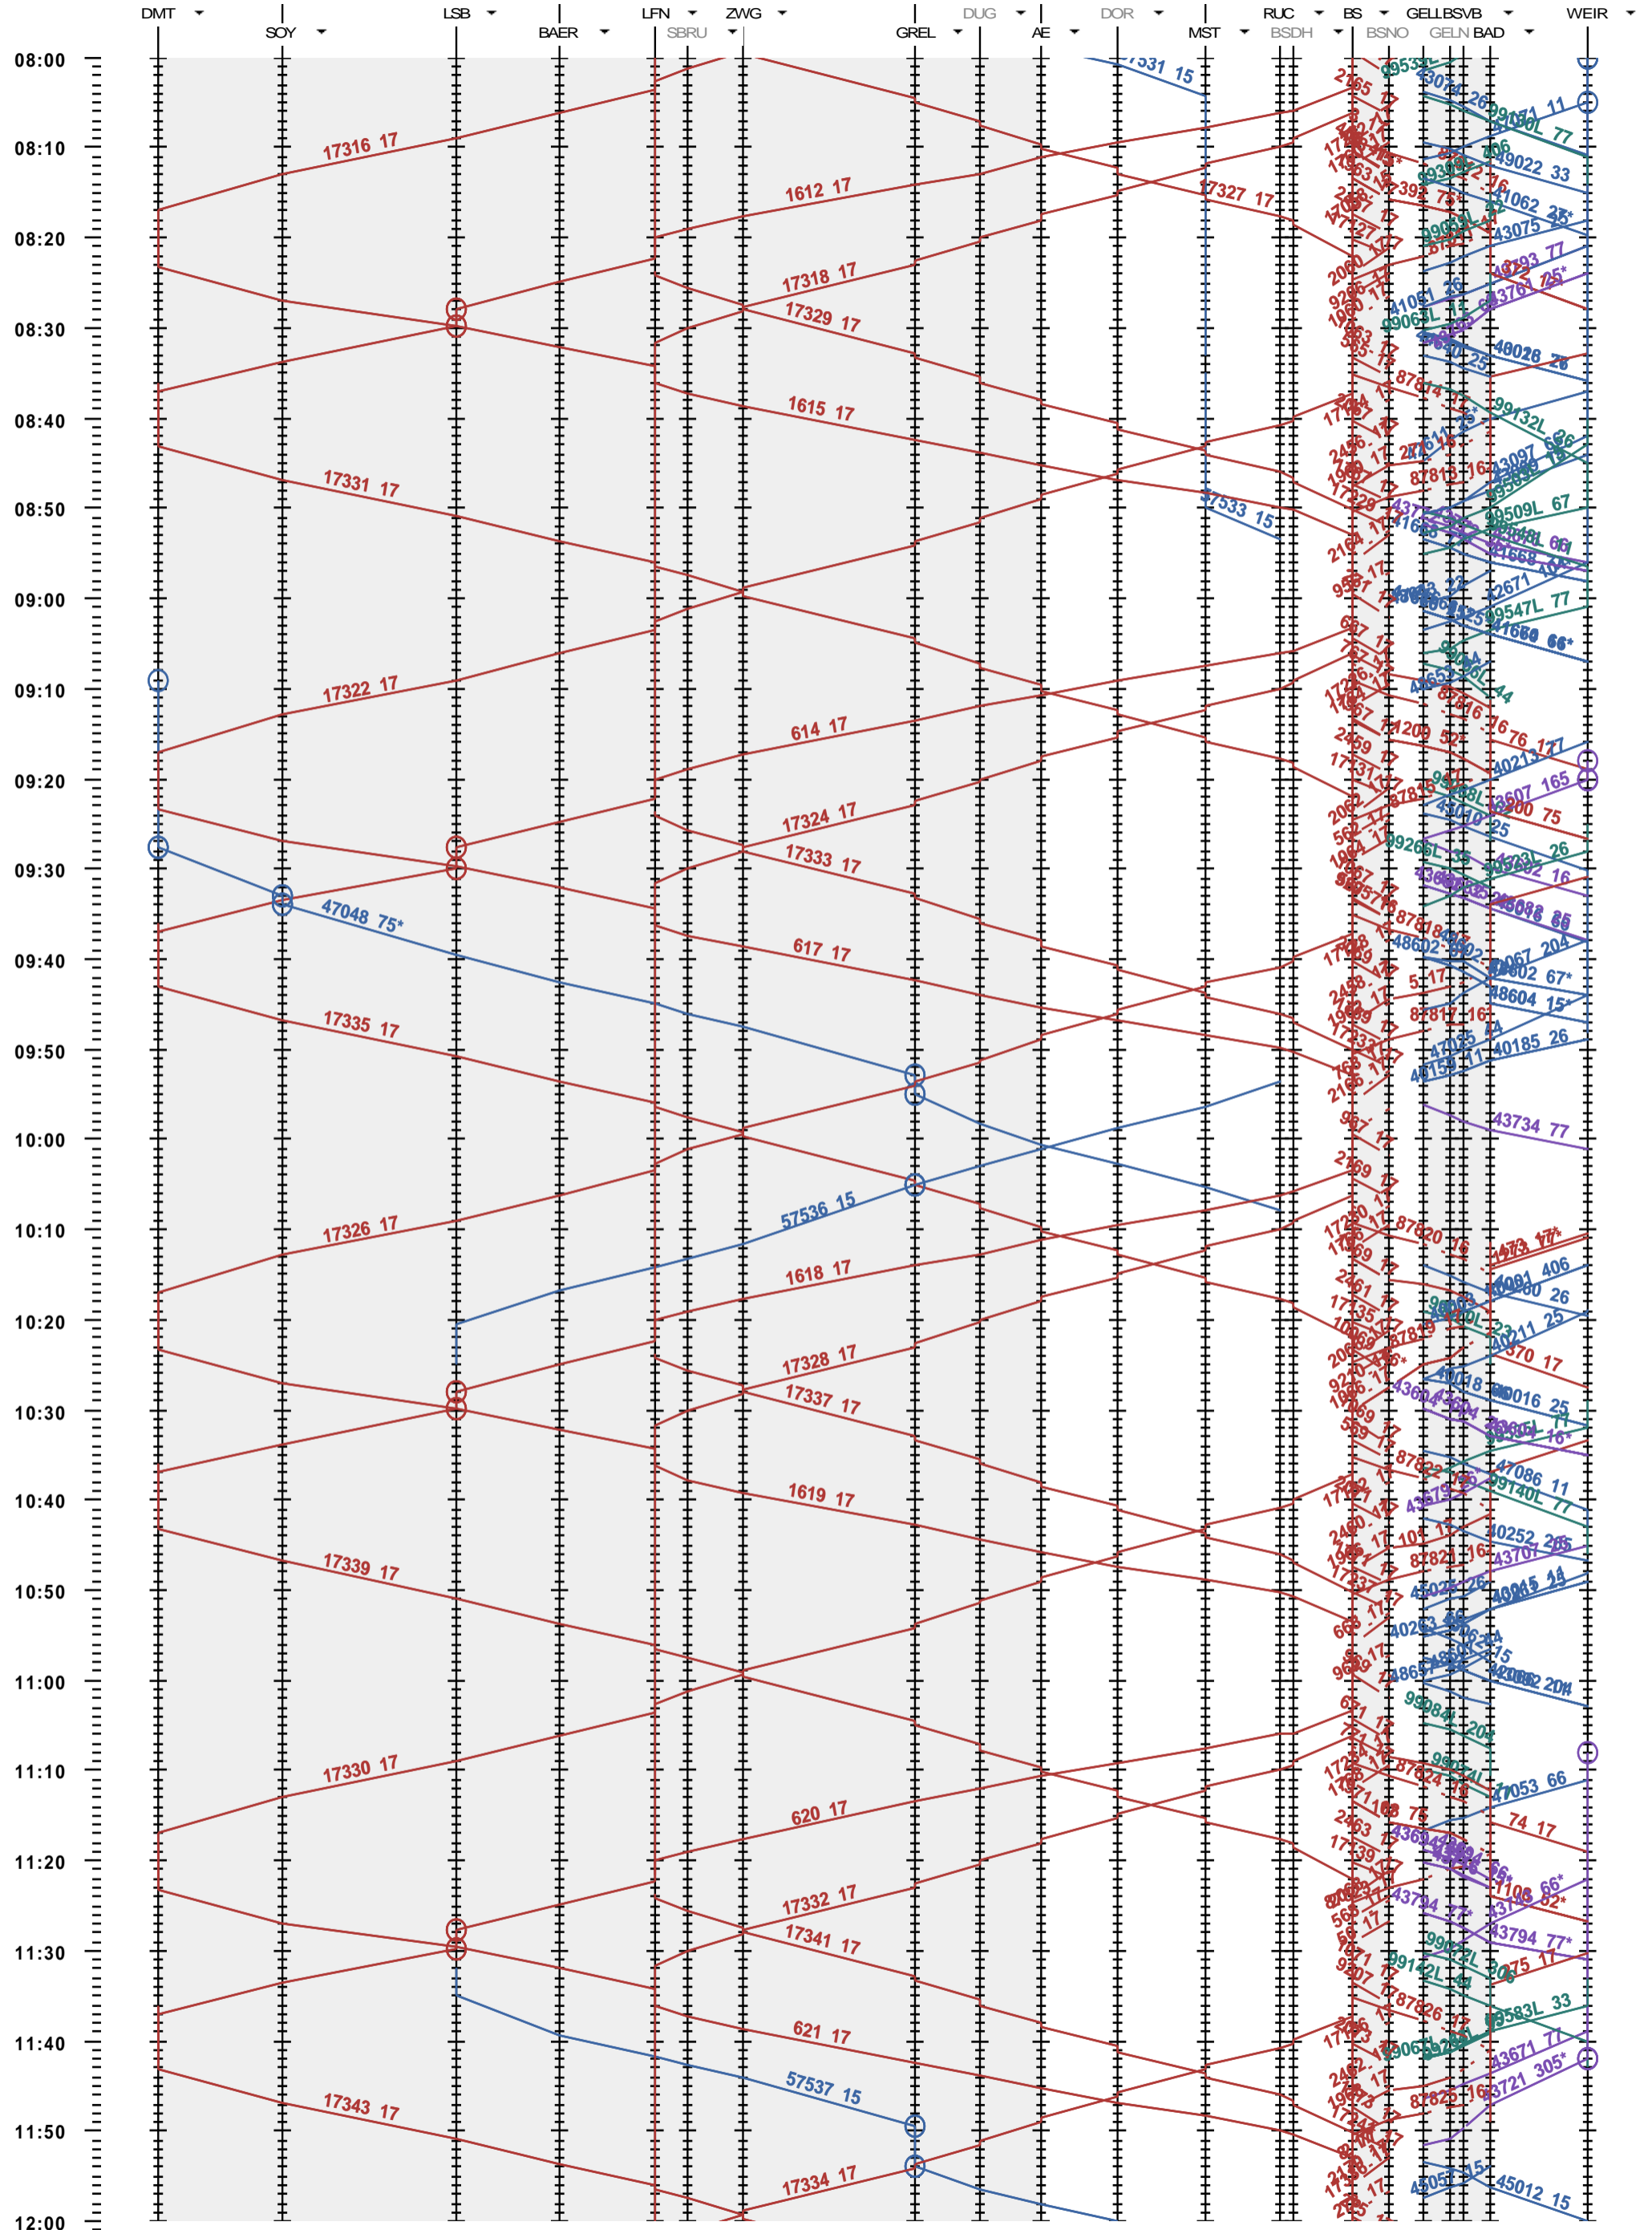

341 - Delémont - Basel SBB - Weil a/R

Fahrplanperiode 2013 (09.12.2012 - 14.12.2013)
 Update 1.0
 Gültig ab 09.12.2012

341 - Delémont - Basel SBB - Weil a/R

Fahrplanperiode 2013 (09.12.2012 - 14.12.2013)
 Update 1.0
 Gültig ab 09.12.2012

341 - Delémont - Basel SBB - Weil a/R

Fahrplanperiode 2013 (09.12.2012 - 14.12.2013)
 Update 1.0
 Gültig ab 09.12.2012