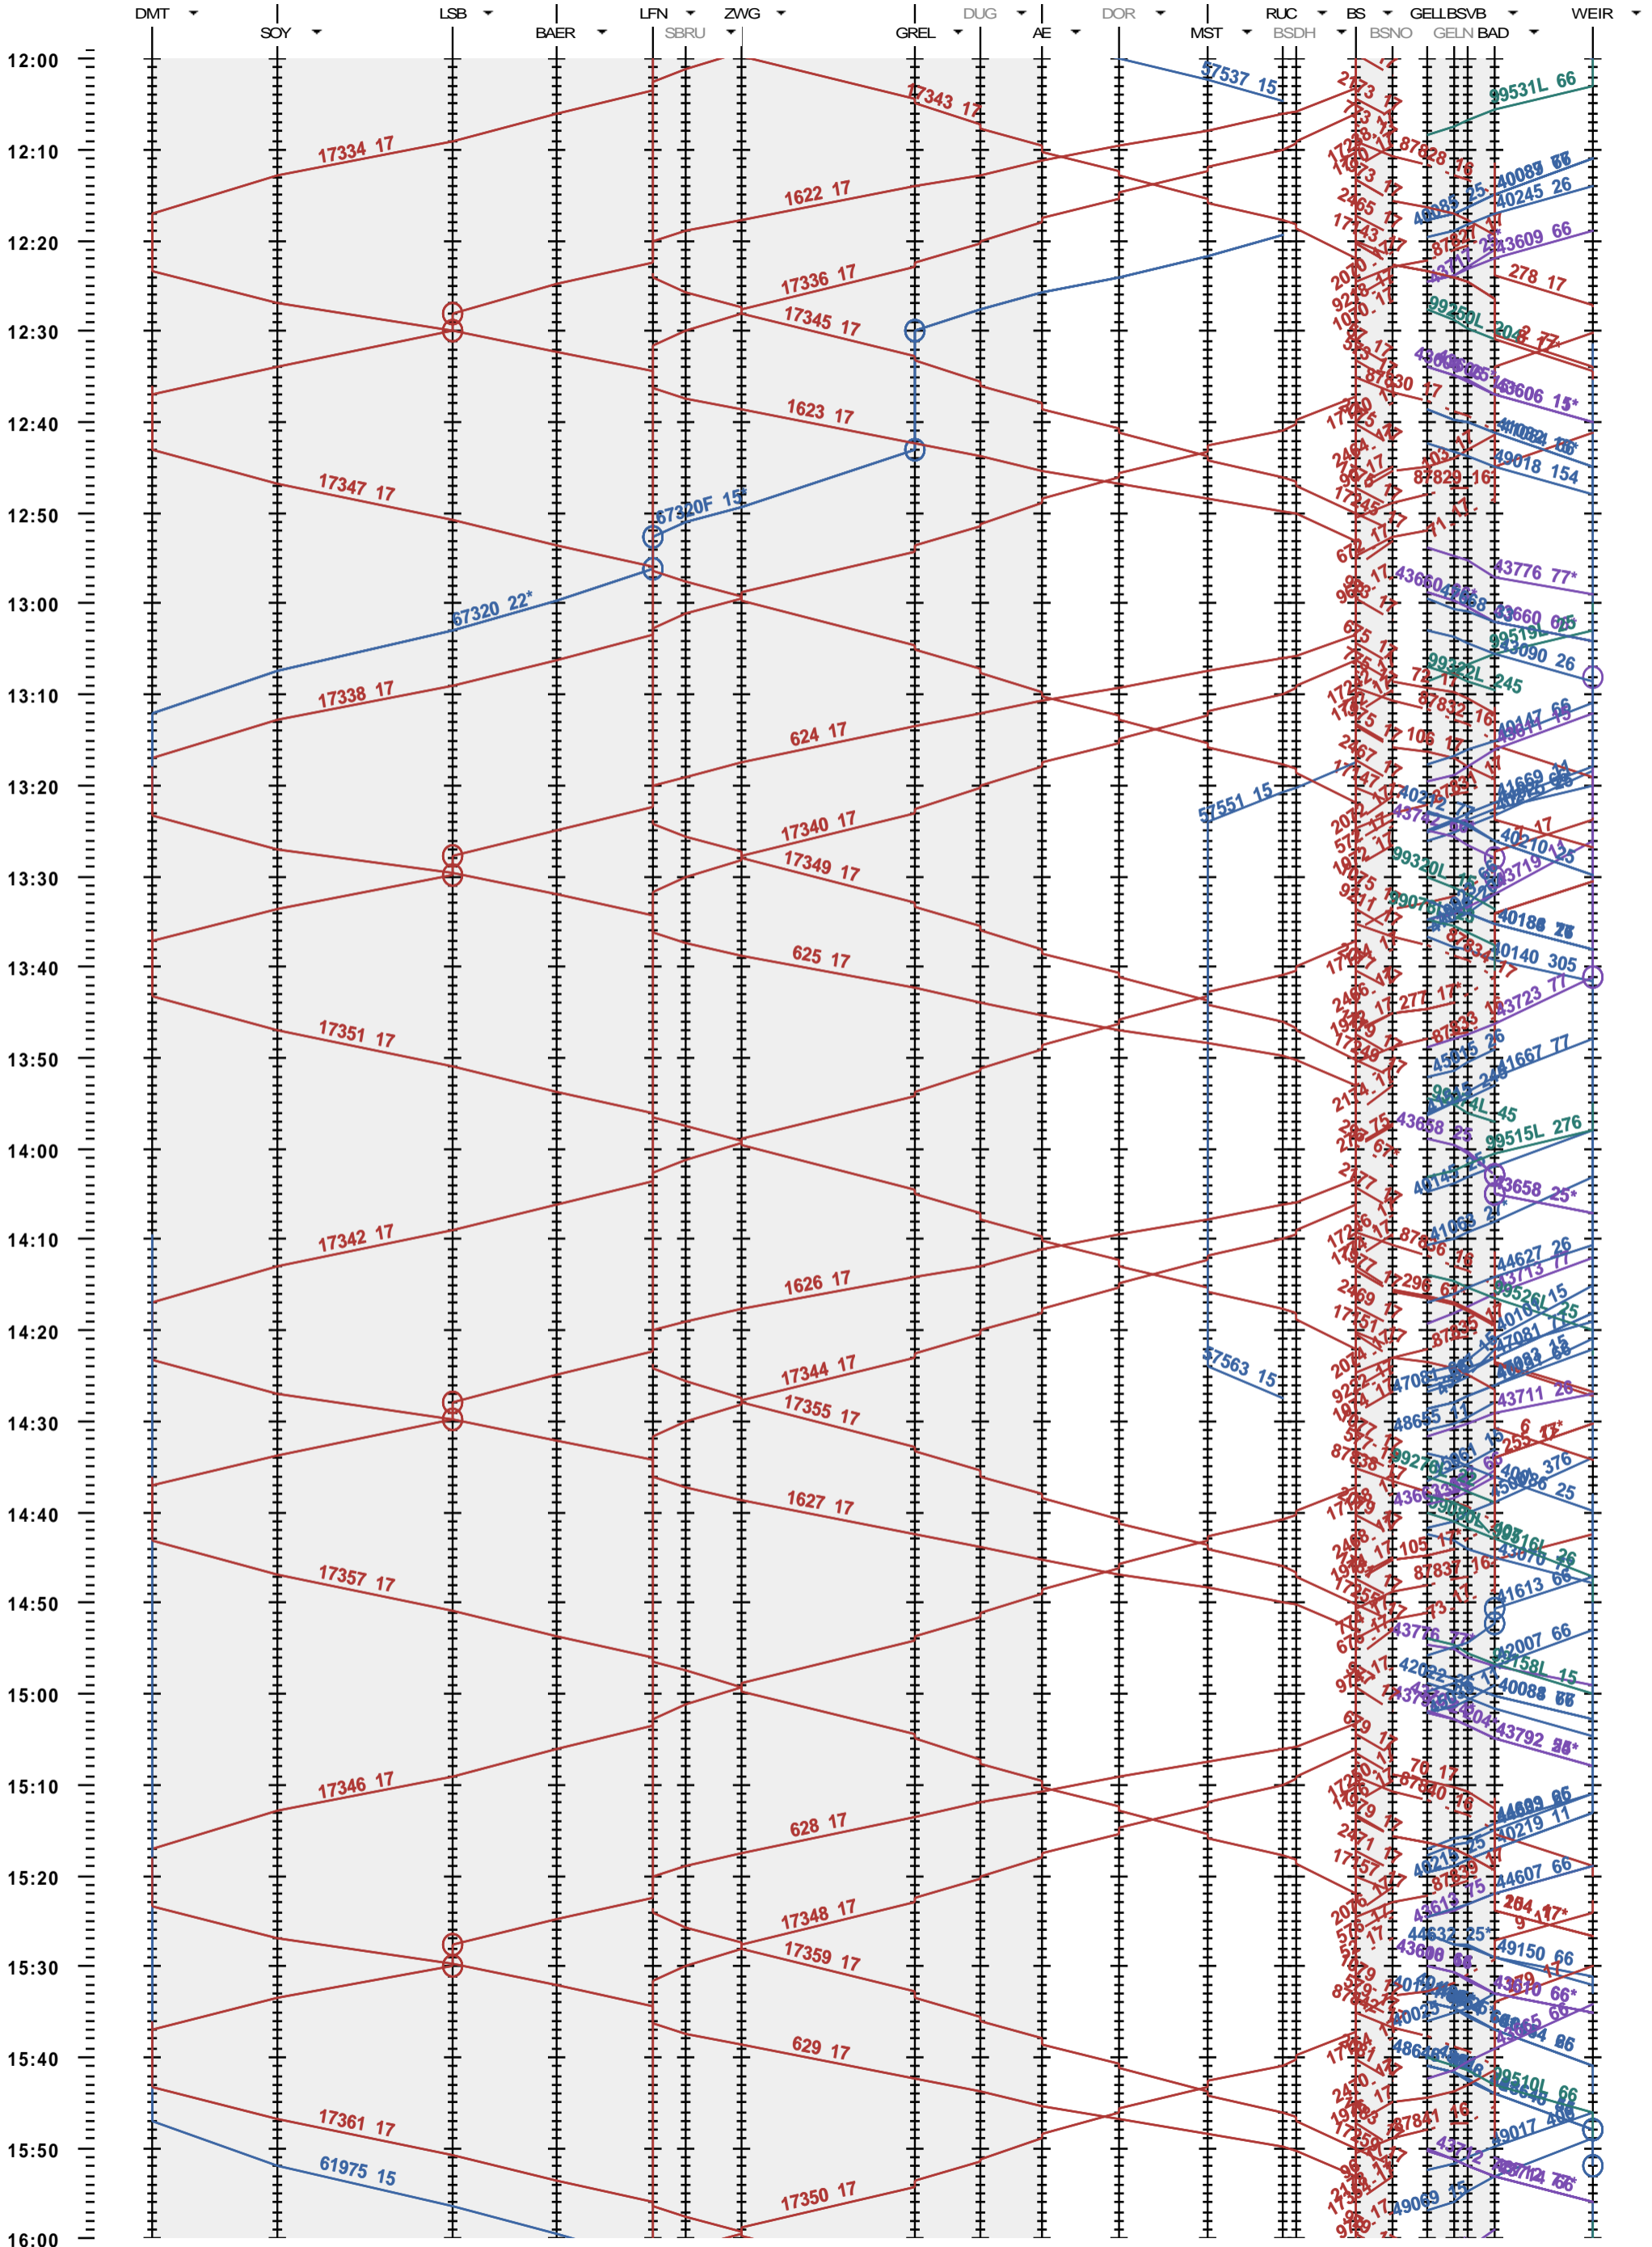

341 - Delémont - Basel SBB - Weil a/R

Fahrplanperiode 2013 (09.12.2012 - 14.12.2013)
 Update 1.0
 Gültig ab 09.12.2012

341 - Delémont - Basel SBB - Weil a/R

Fahrplanperiode 2013 (09.12.2012 - 14.12.2013)
 Update 1.0
 Gültig ab 09.12.2012

341 - Delémont - Basel SBB - Weil a/R

Fahrplanperiode 2013 (09.12.2012 - 14.12.2013)
 Update 1.0
 Gültig ab 09.12.2012