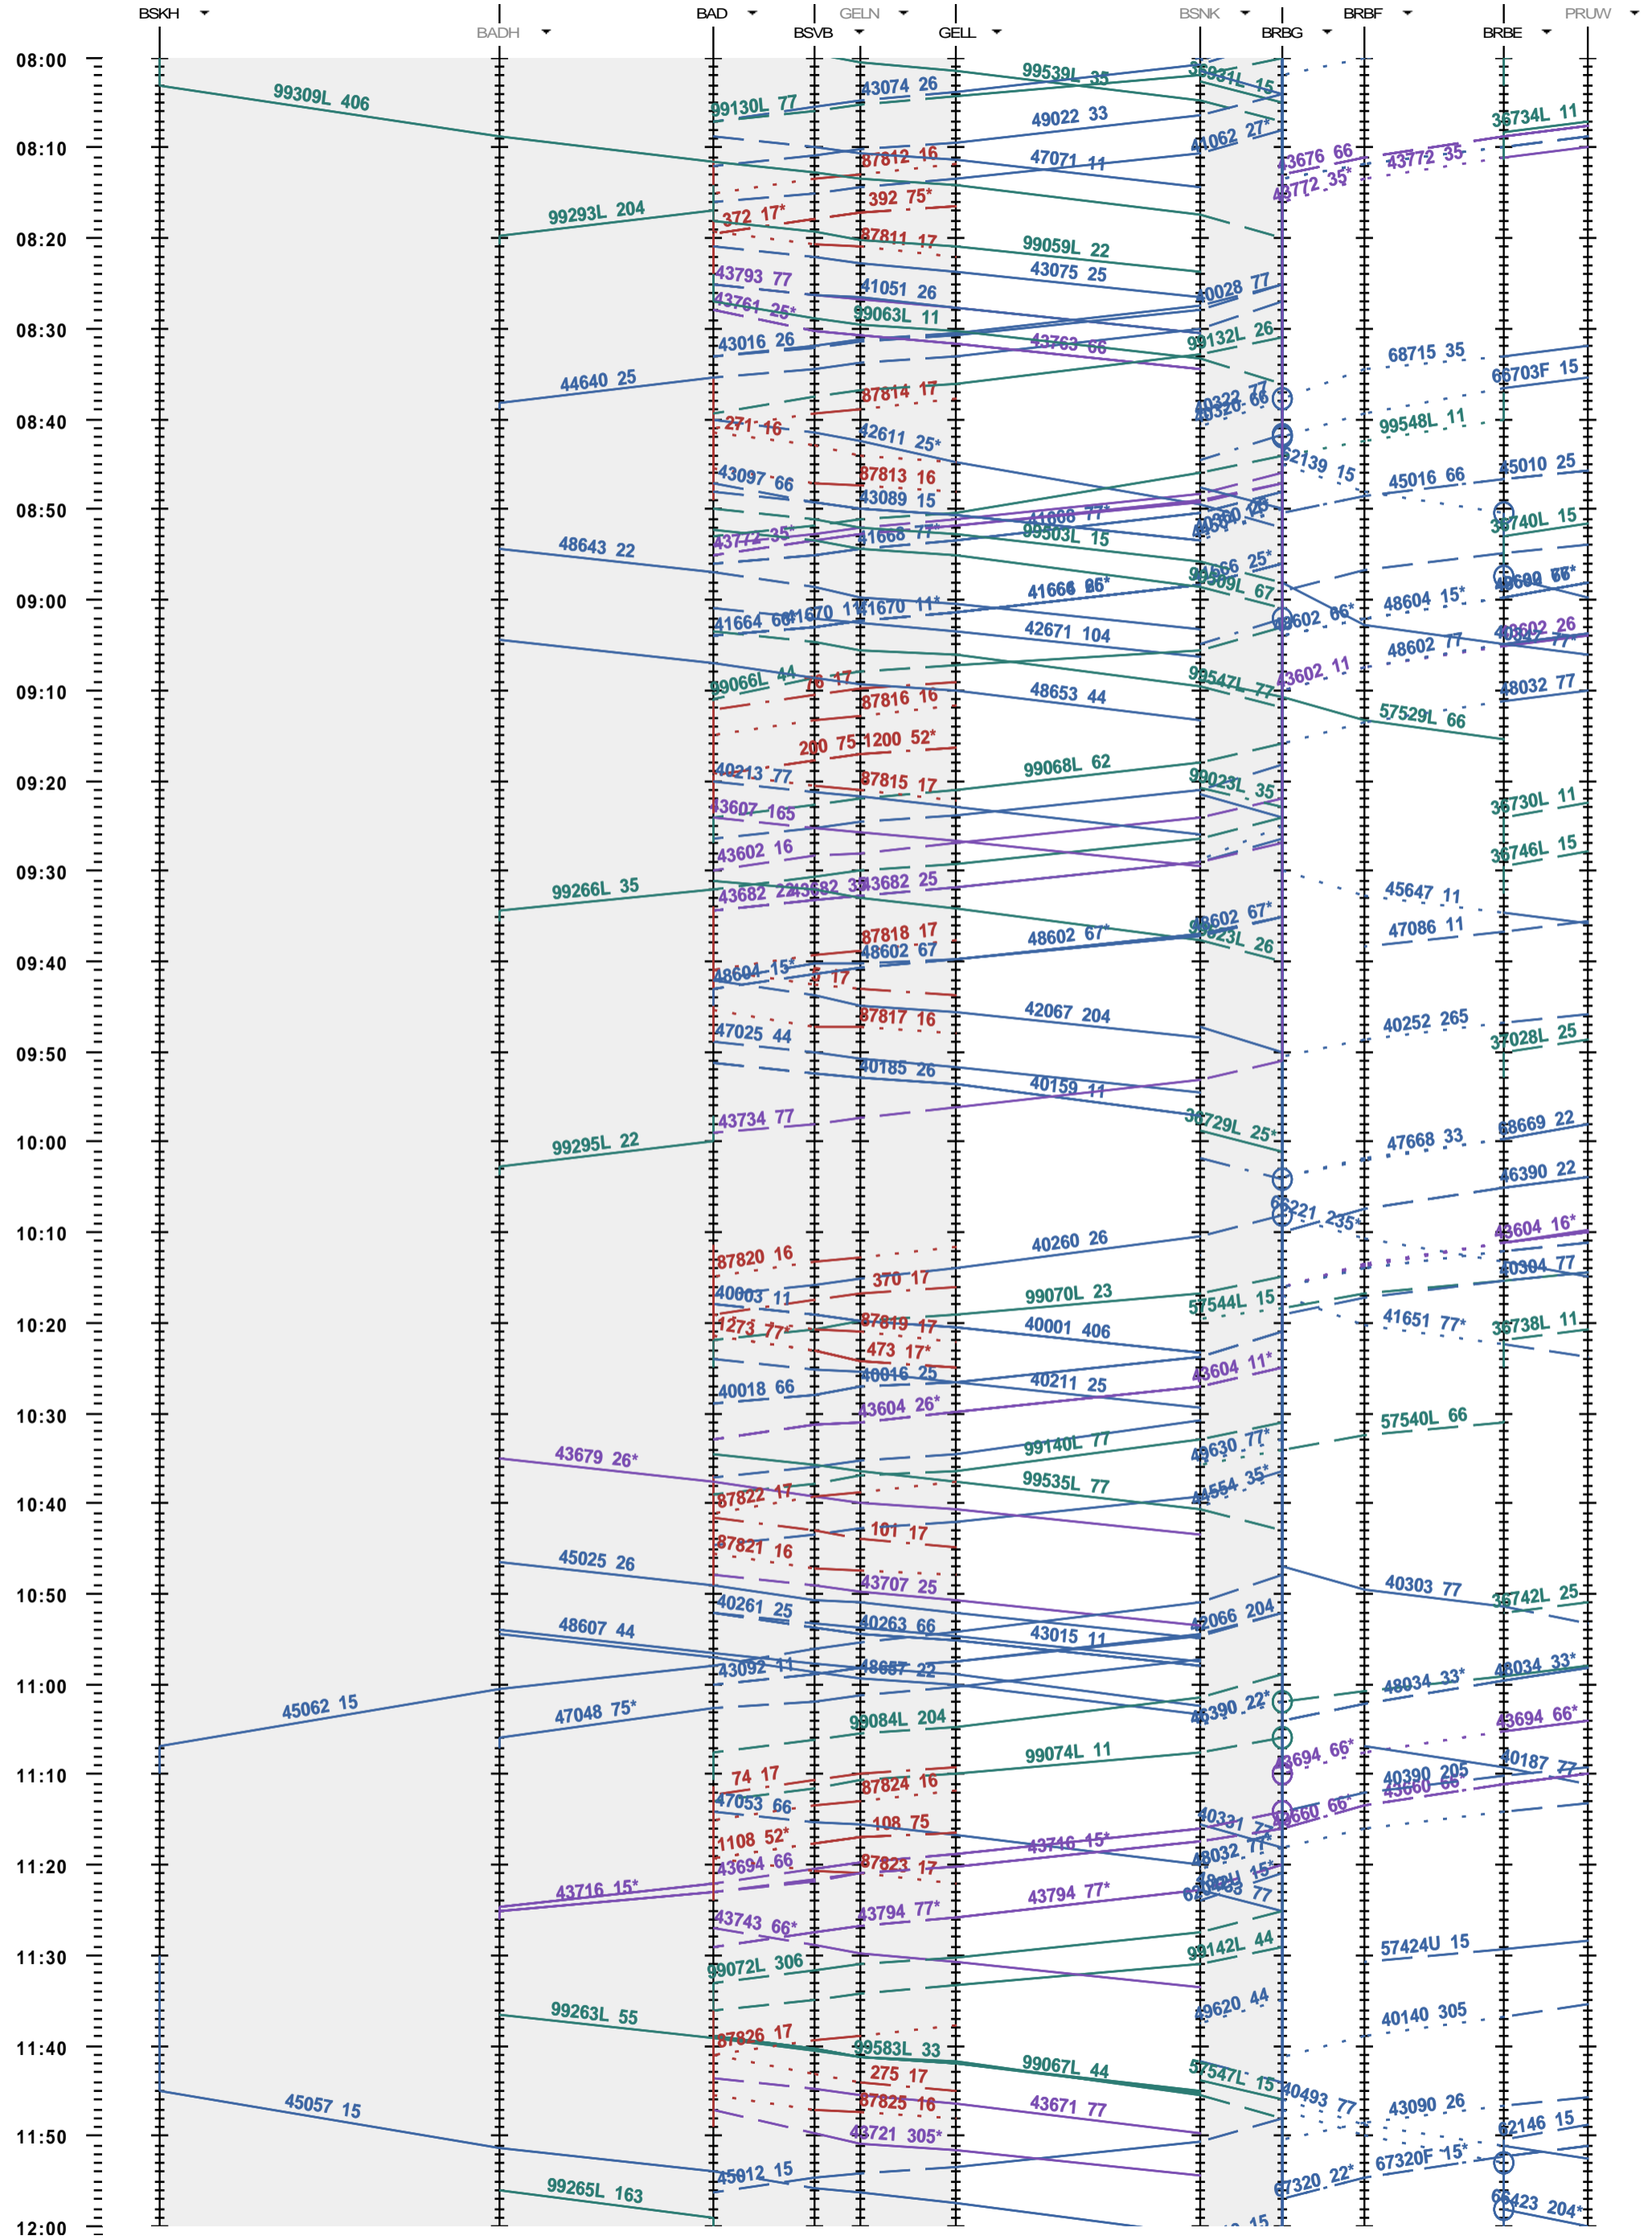

502 - Basel Kleinhüningen Hafen - Basel SBB RB/E

Fahrplanperiode 2013 (09.12.2012 - 14.12.2013)
 Update 1.0
 Gültig ab 09.12.2012

502 - Basel Kleinhüningen Hafen - Basel SBB RB/E

Fahrplanperiode 2013 (09.12.2012 - 14.12.2013)
 Update 1.0
 Gültig ab 09.12.2012

502 - Basel Kleinhüningen Hafen - Basel SBB RB/E

Fahrplanperiode 2013 (09.12.2012 - 14.12.2013)
 Update 1.0
 Gültig ab 09.12.2012