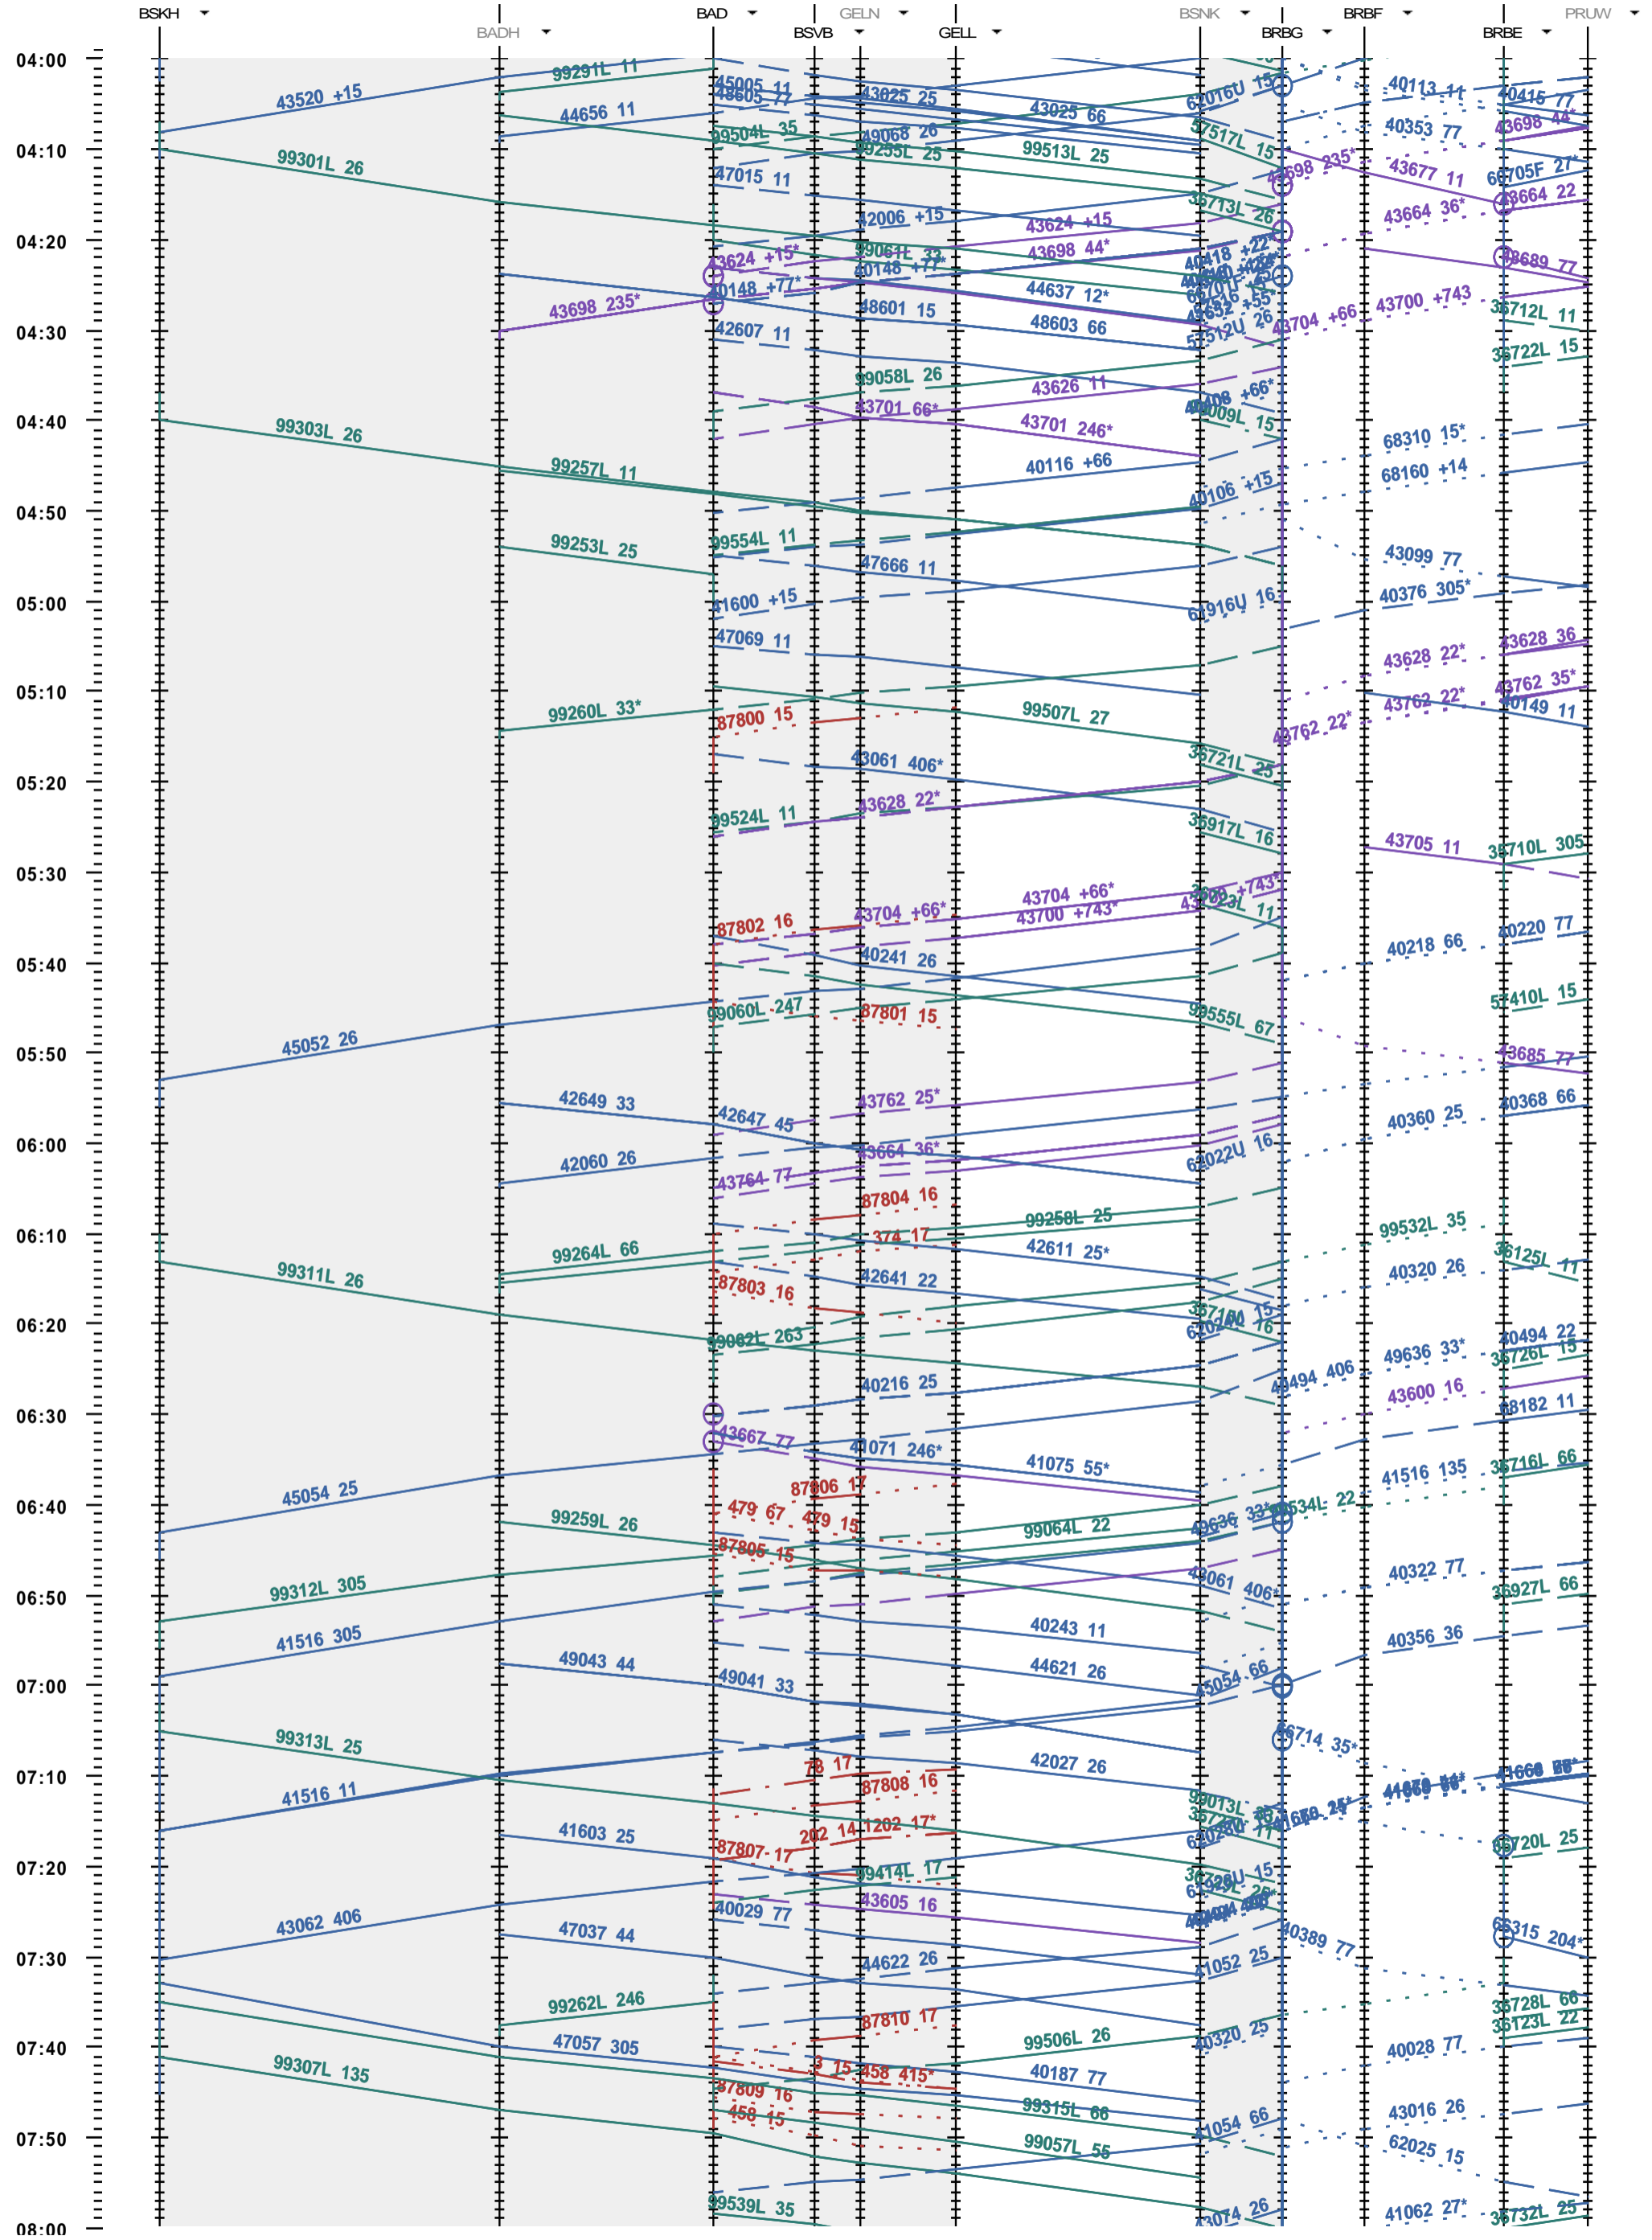

502 - Basel Kleinhüningen Hafen - Basel SBB RB/E

Fahrplanperiode 2013 (09.12.2012 - 14.12.2013)
 Update 1.0
 Gültig ab 09.12.2012

502 - Basel Kleinhüningen Hafen - Basel SBB RB/E

Fahrplanperiode 2013 (09.12.2012 - 14.12.2013)
 Update 1.0
 Gültig ab 09.12.2012

502 - Basel Kleinhüningen Hafen - Basel SBB RB/E

Fahrplanperiode 2013 (09.12.2012 - 14.12.2013)
 Update 1.0
 Gültig ab 09.12.2012