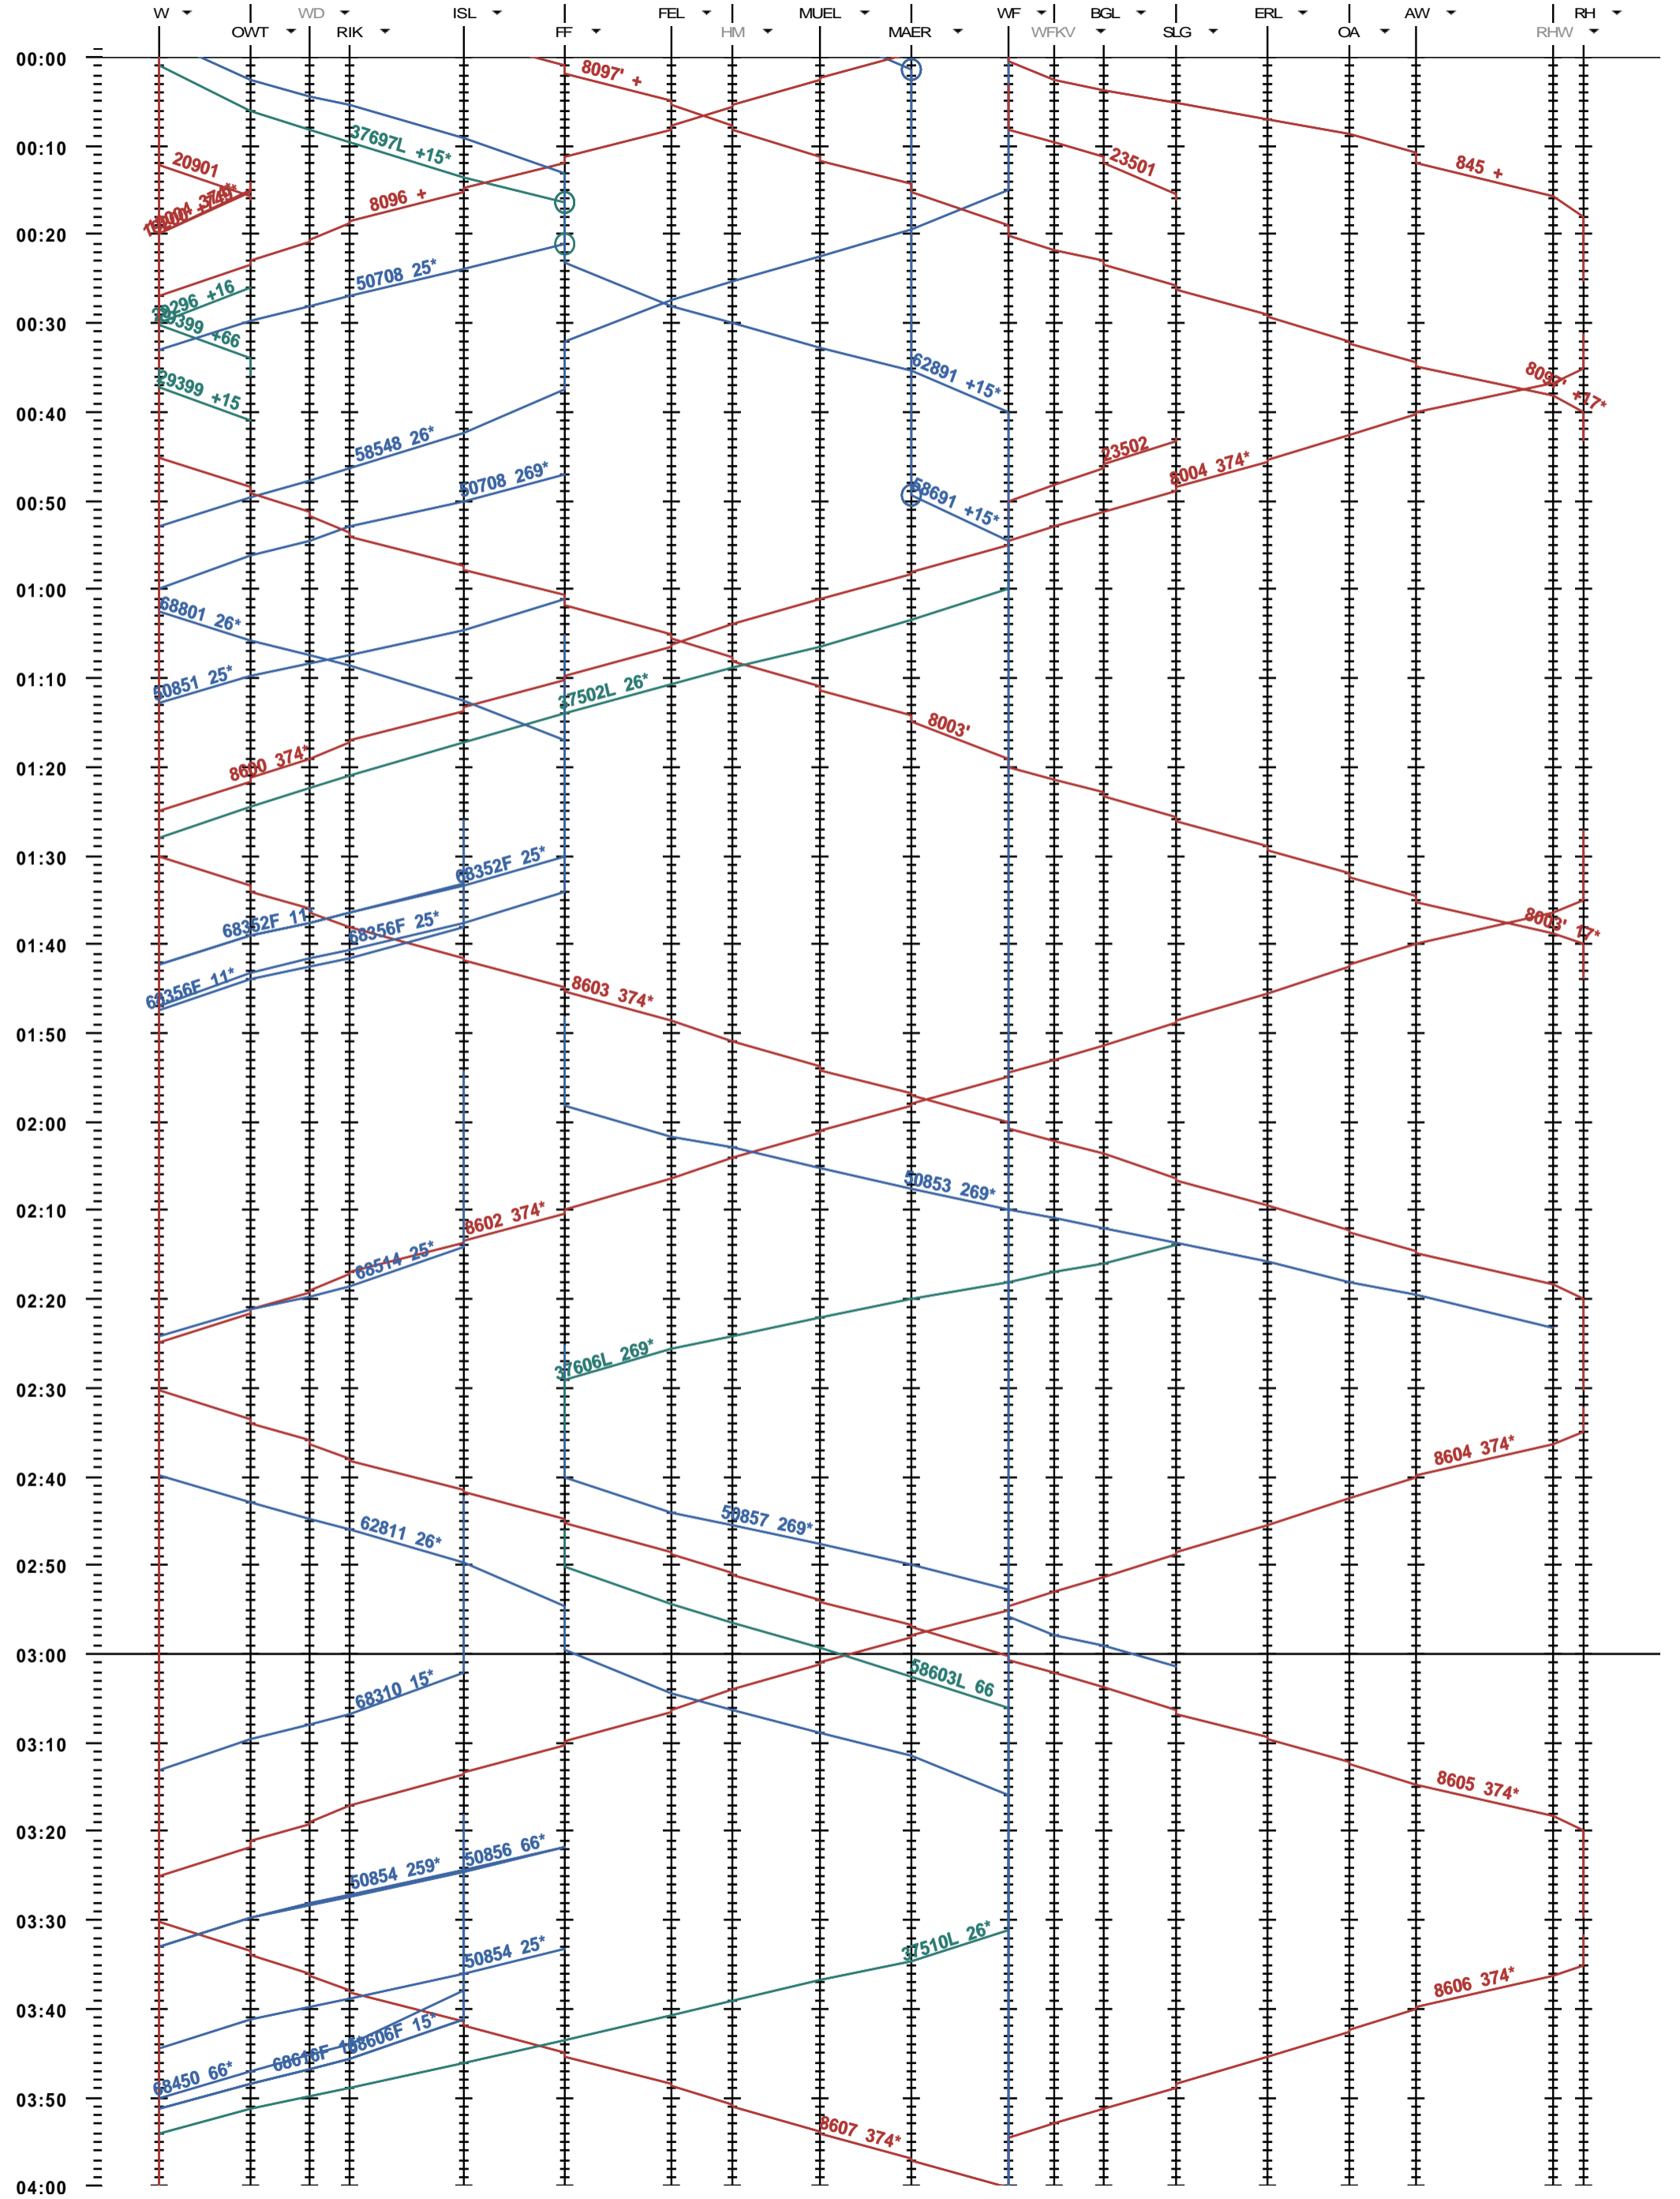

741 - Winterthur - Weinfelden - Romanshorn

Fahrplanperiode 2013 (09.12.2012 - 14.12.2013)
 Update 1.0
 Gültig ab 09.12.2012

741 - Winterthur - Weinfelden - Romanshorn

Fahrplanperiode 2013 (09.12.2012 - 14.12.2013)
 Update 1.0
 Gültig ab 09.12.2012