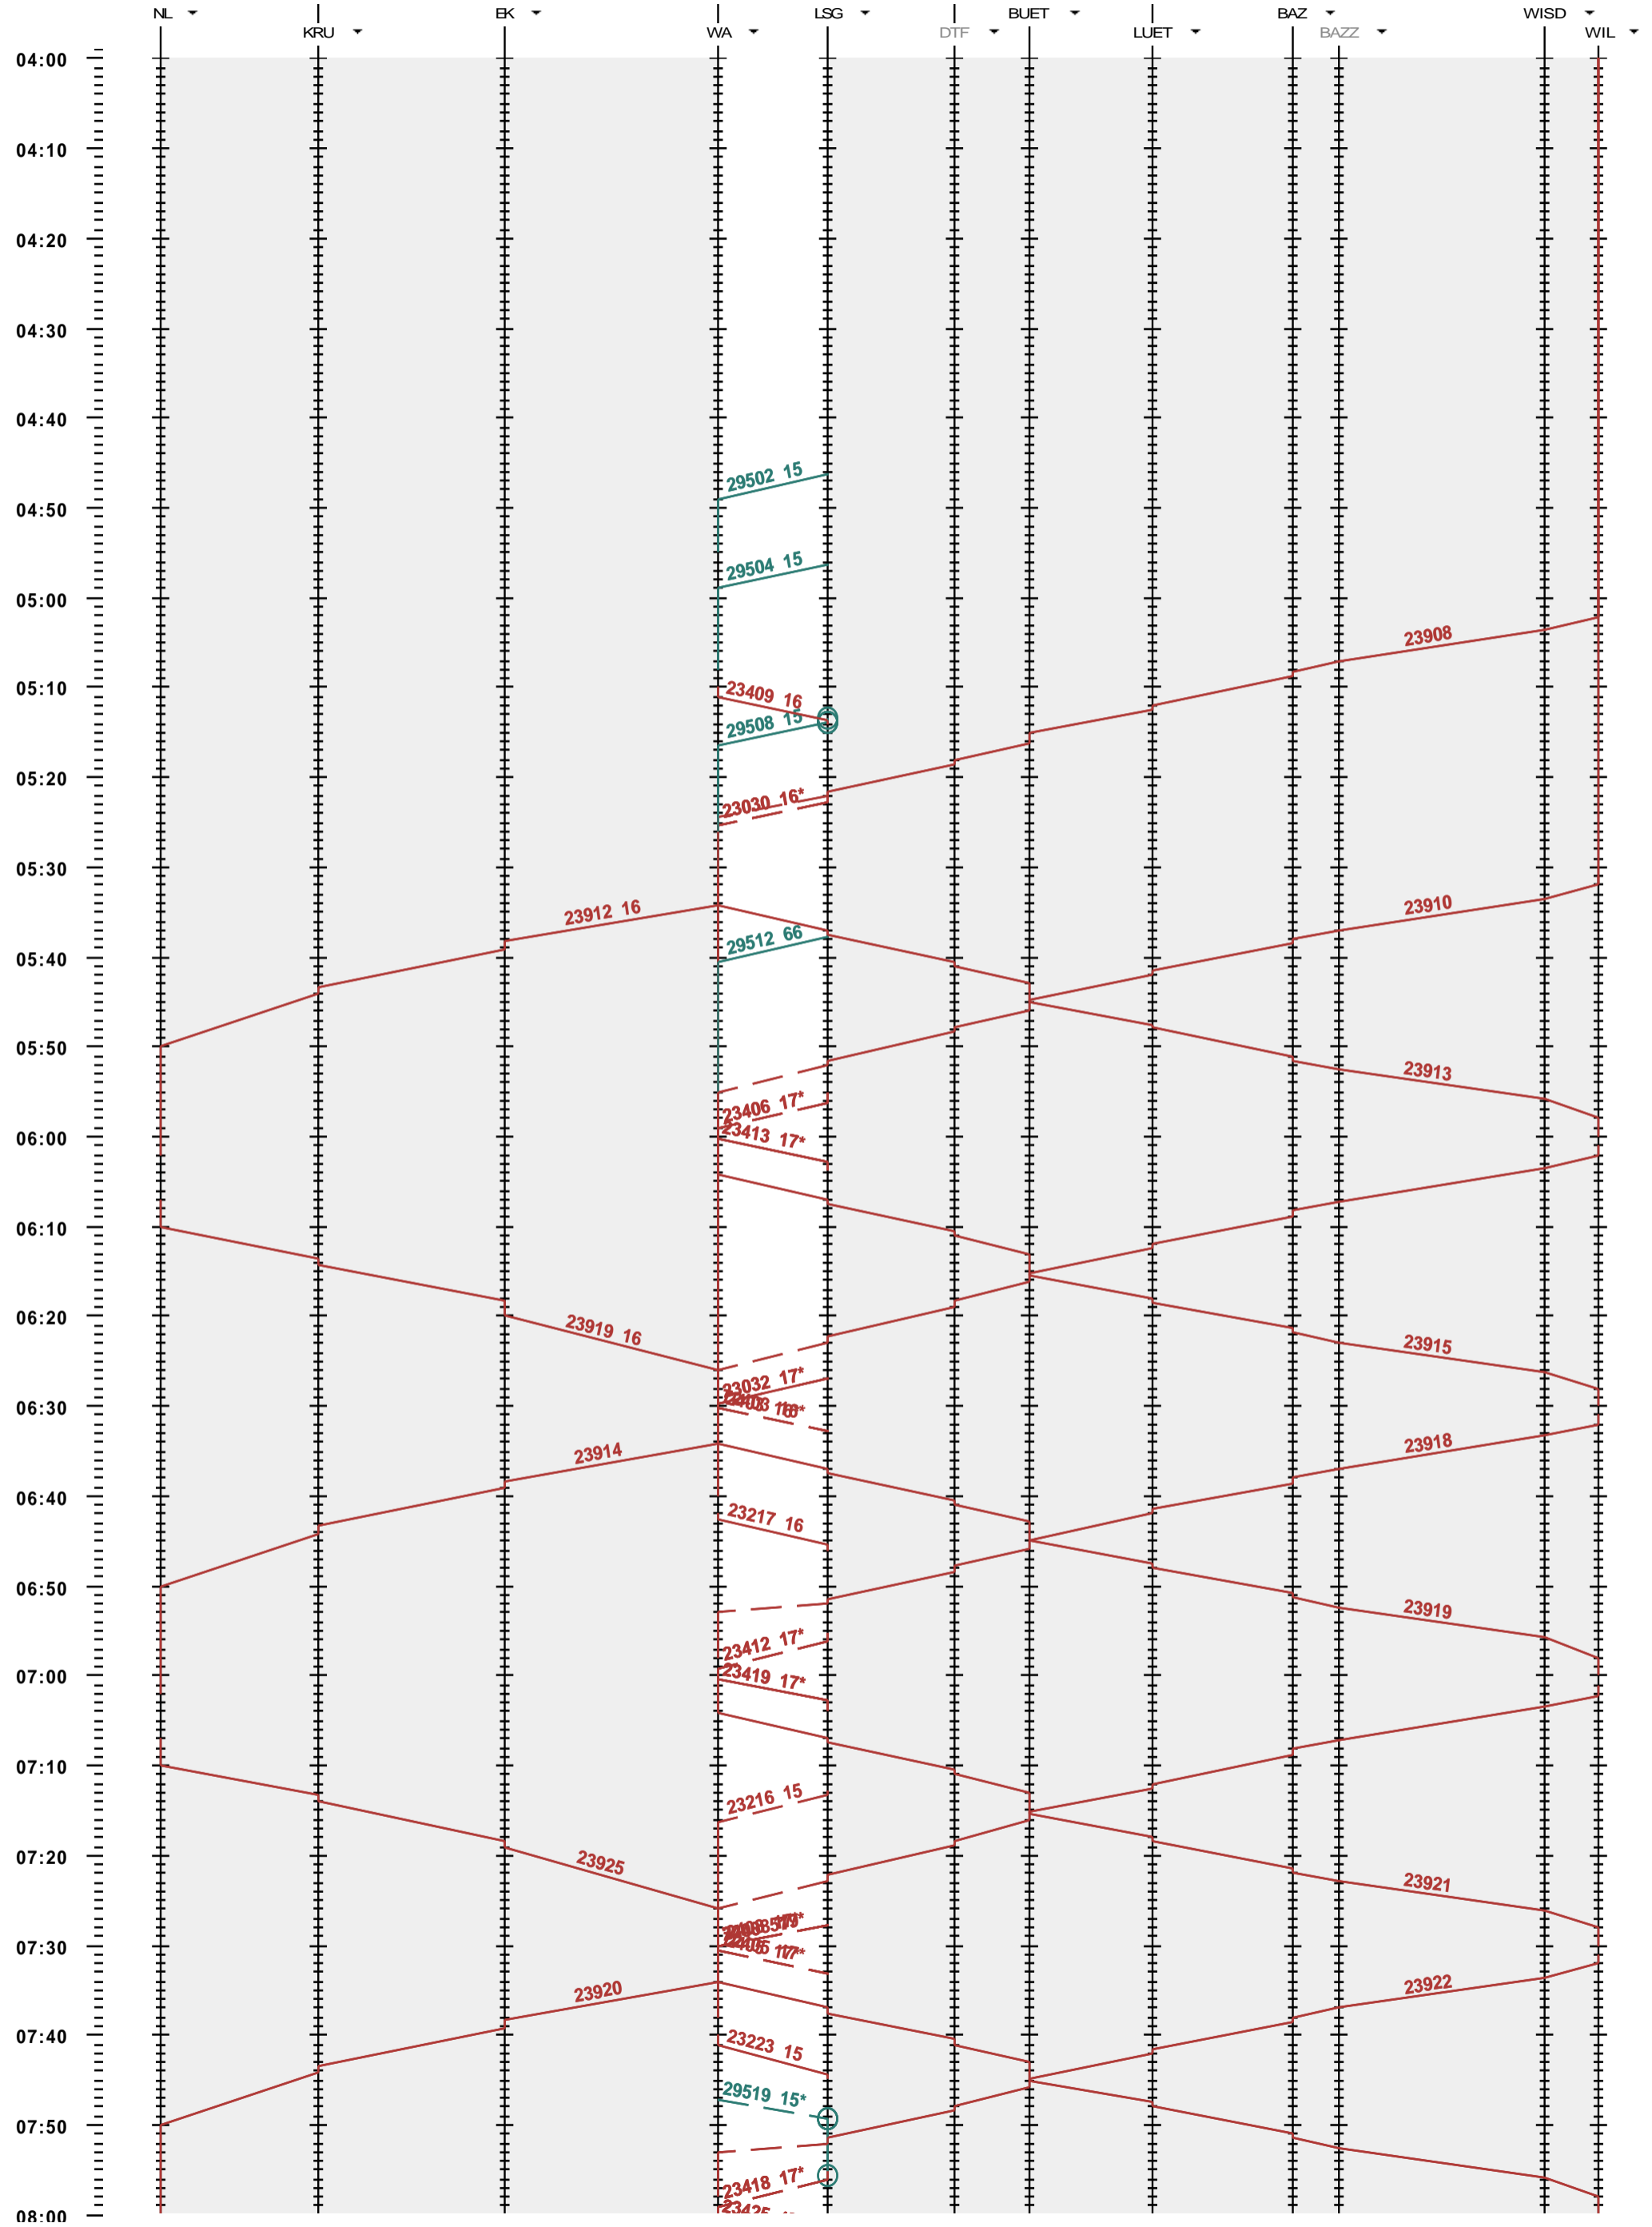

752 - Nesslau-Neu St. Johann - Wattwil - Wil

Fahrplanperiode 2013 (09.12.2012 - 14.12.2013)
 Update 1.0
 Gültig ab 09.12.2012

752 - Nesslau-Neu St. Johann - Wattwil - Wil

Fahrplanperiode 2013 (09.12.2012 - 14.12.2013)
 Update 1.0
 Gültig ab 09.12.2012