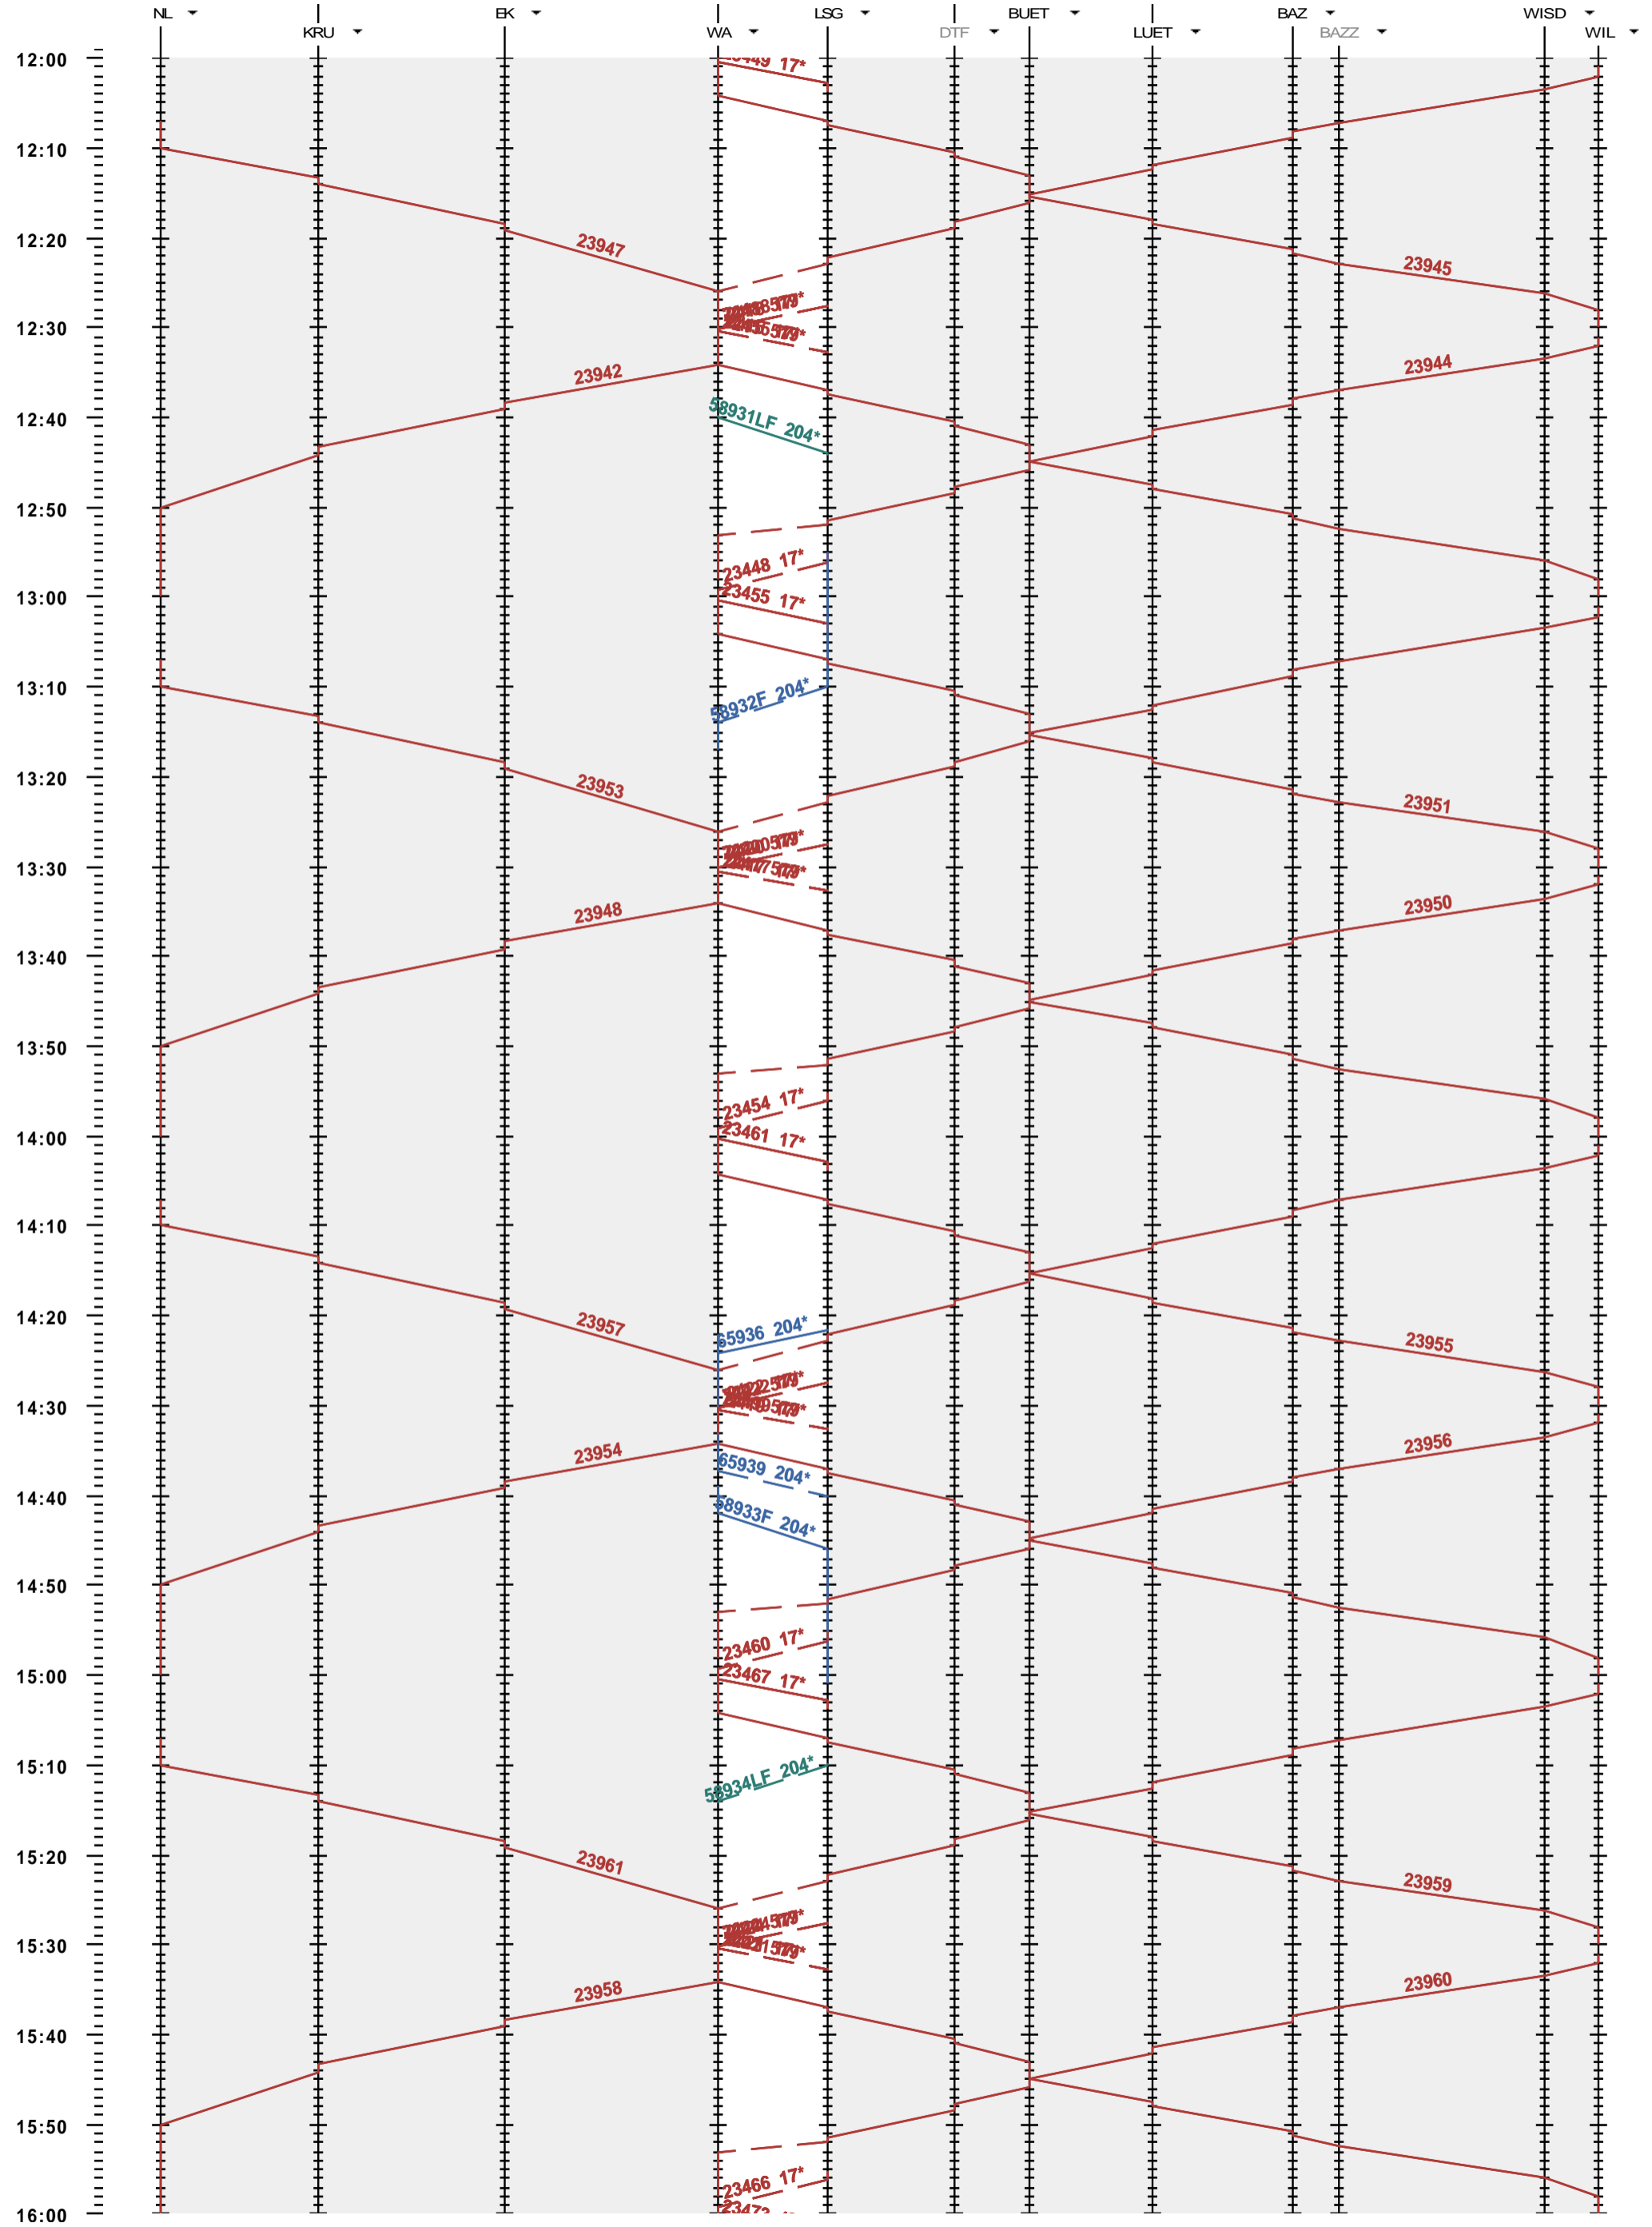

752 - Nesslau-Neu St. Johann - Wattwil - Wil

Fahrplanperiode 2013 (09.12.2012 - 14.12.2013)
 Update 1.0
 Gültig ab 09.12.2012

752 - Nesslau-Neu St. Johann - Wattwil - Wil

Fahrplanperiode 2013 (09.12.2012 - 14.12.2013)
 Update 1.0
 Gültig ab 09.12.2012