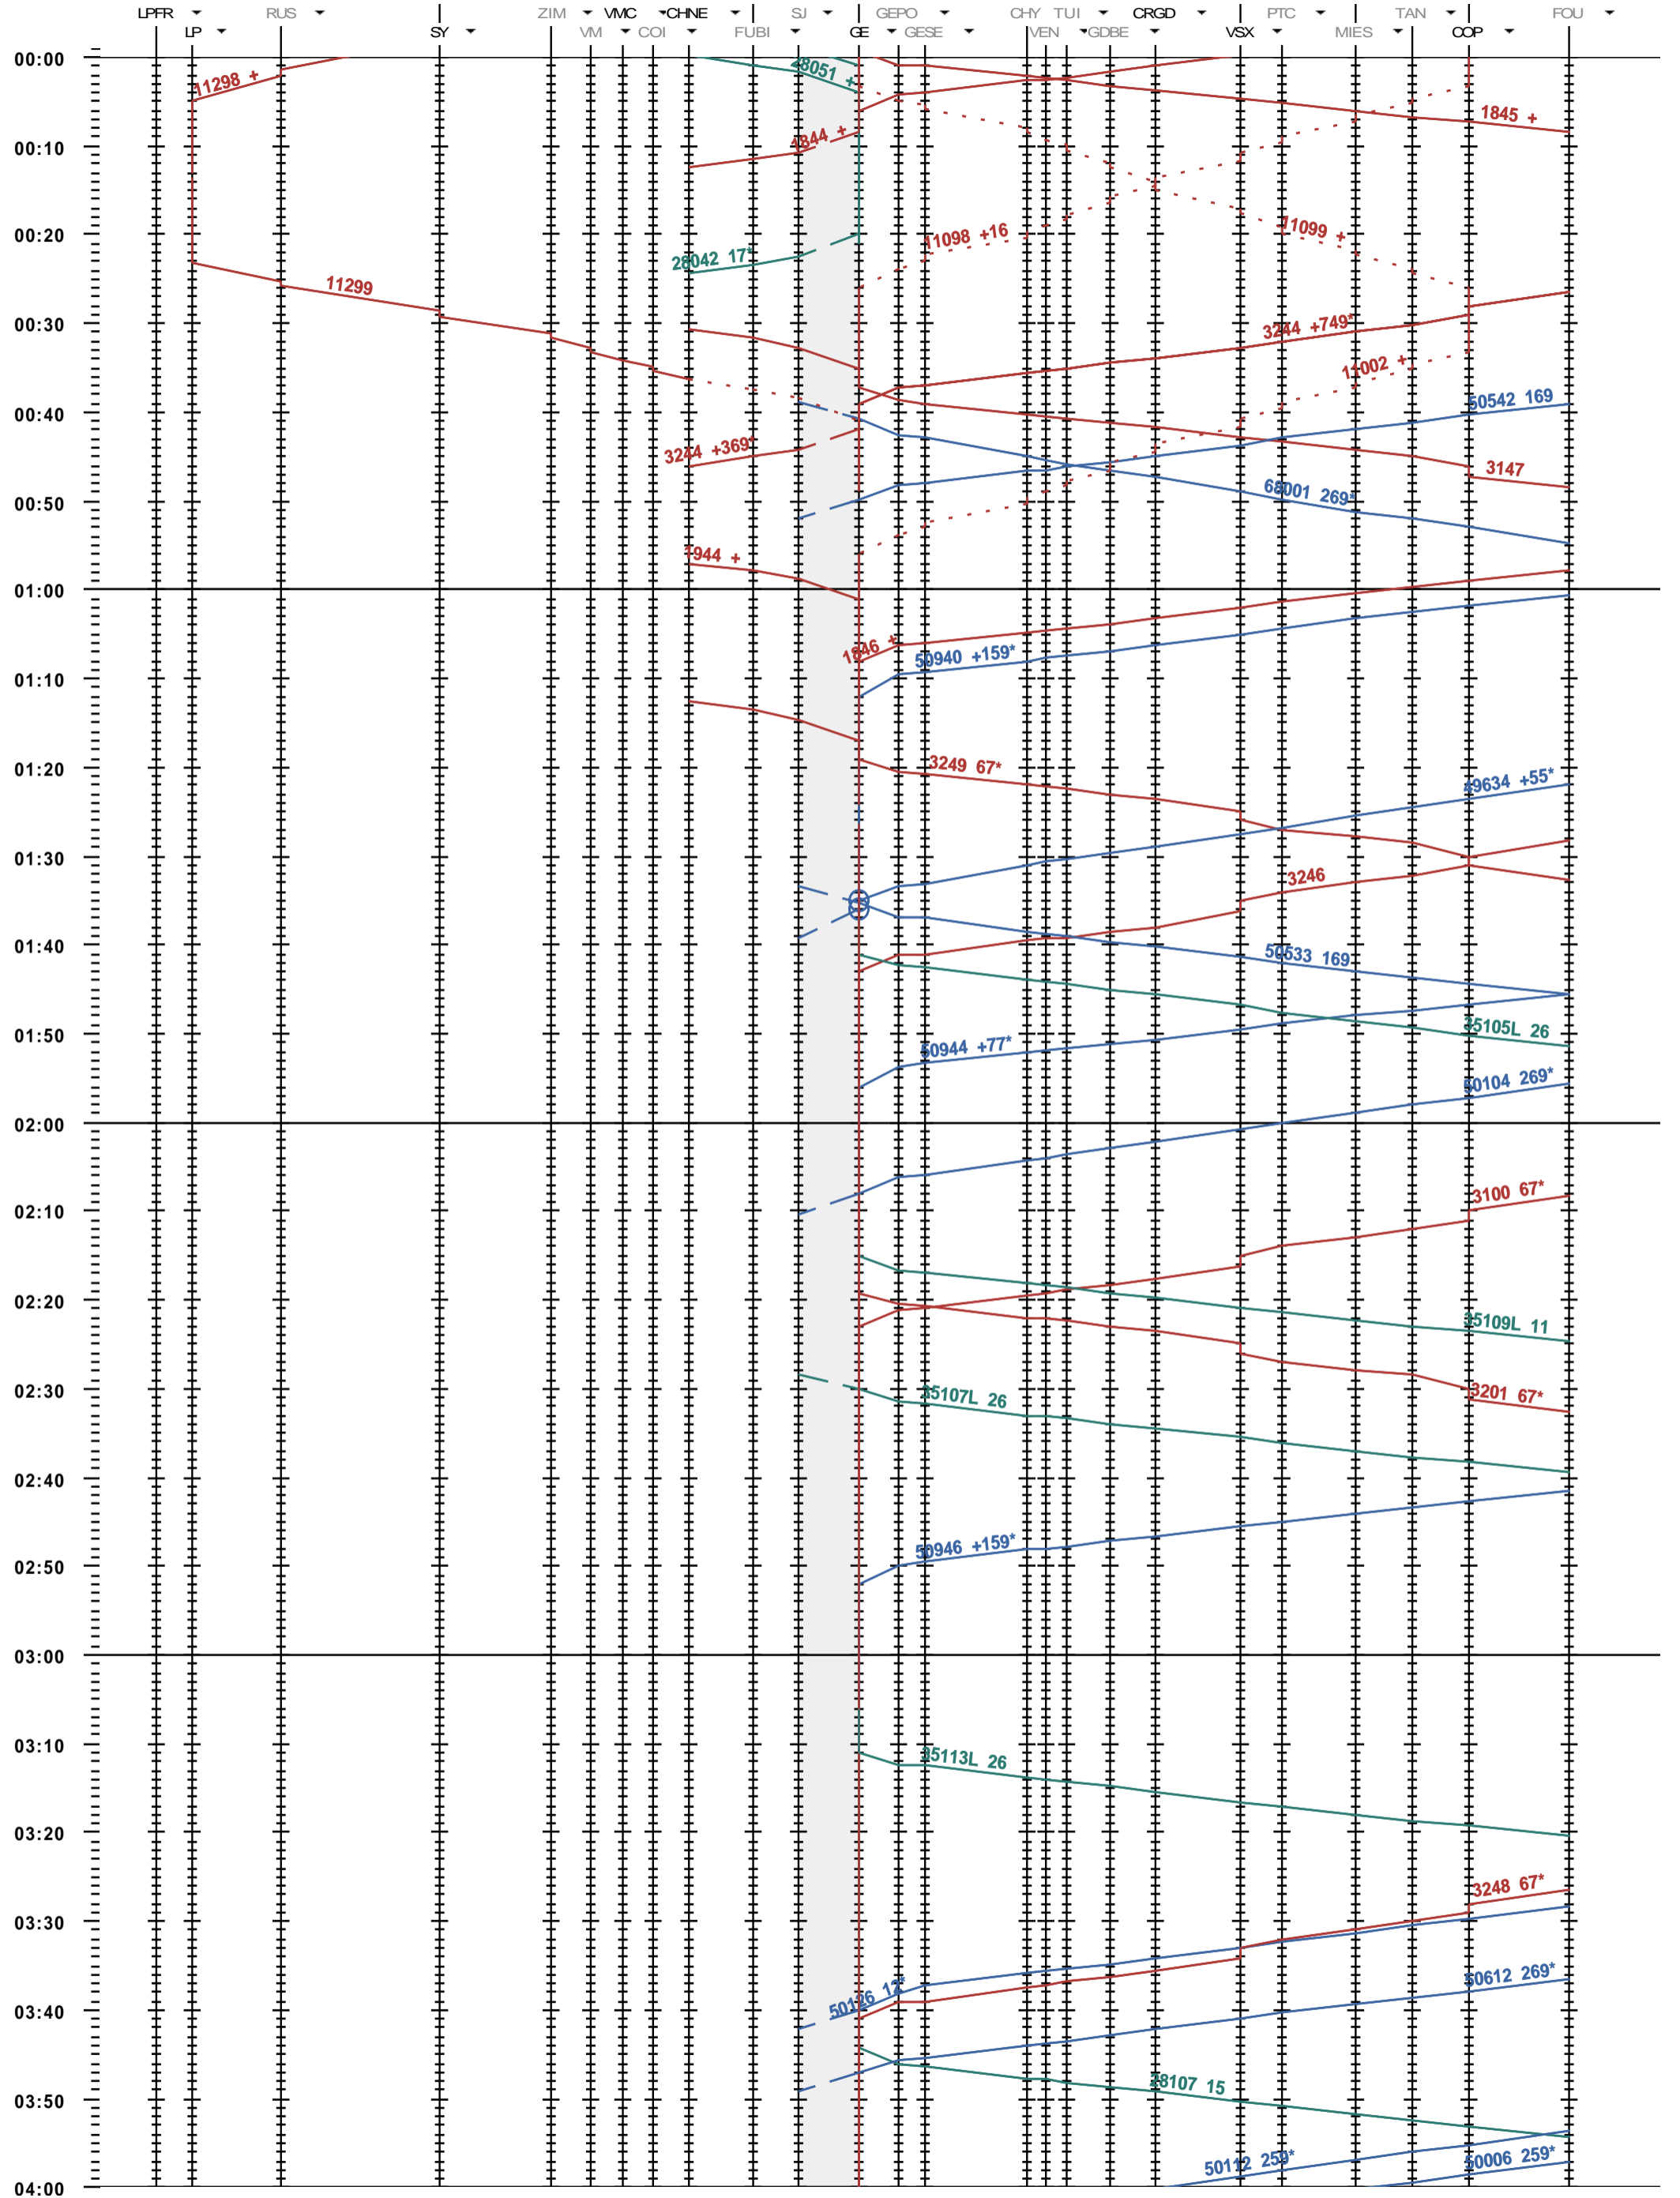

101 - La Plaine - Genève - Coppet

Période d'horaire 2015 (14.12.2014 - 12.12.2015)  
 Update 1.0  
 Valable dès le 14.12.2014

101 - La Plaine - Genève - Coppet

Période d'horaire 2015 (14.12.2014 - 12.12.2015)  
 Update 1.0  
 Valable dès le 14.12.2014