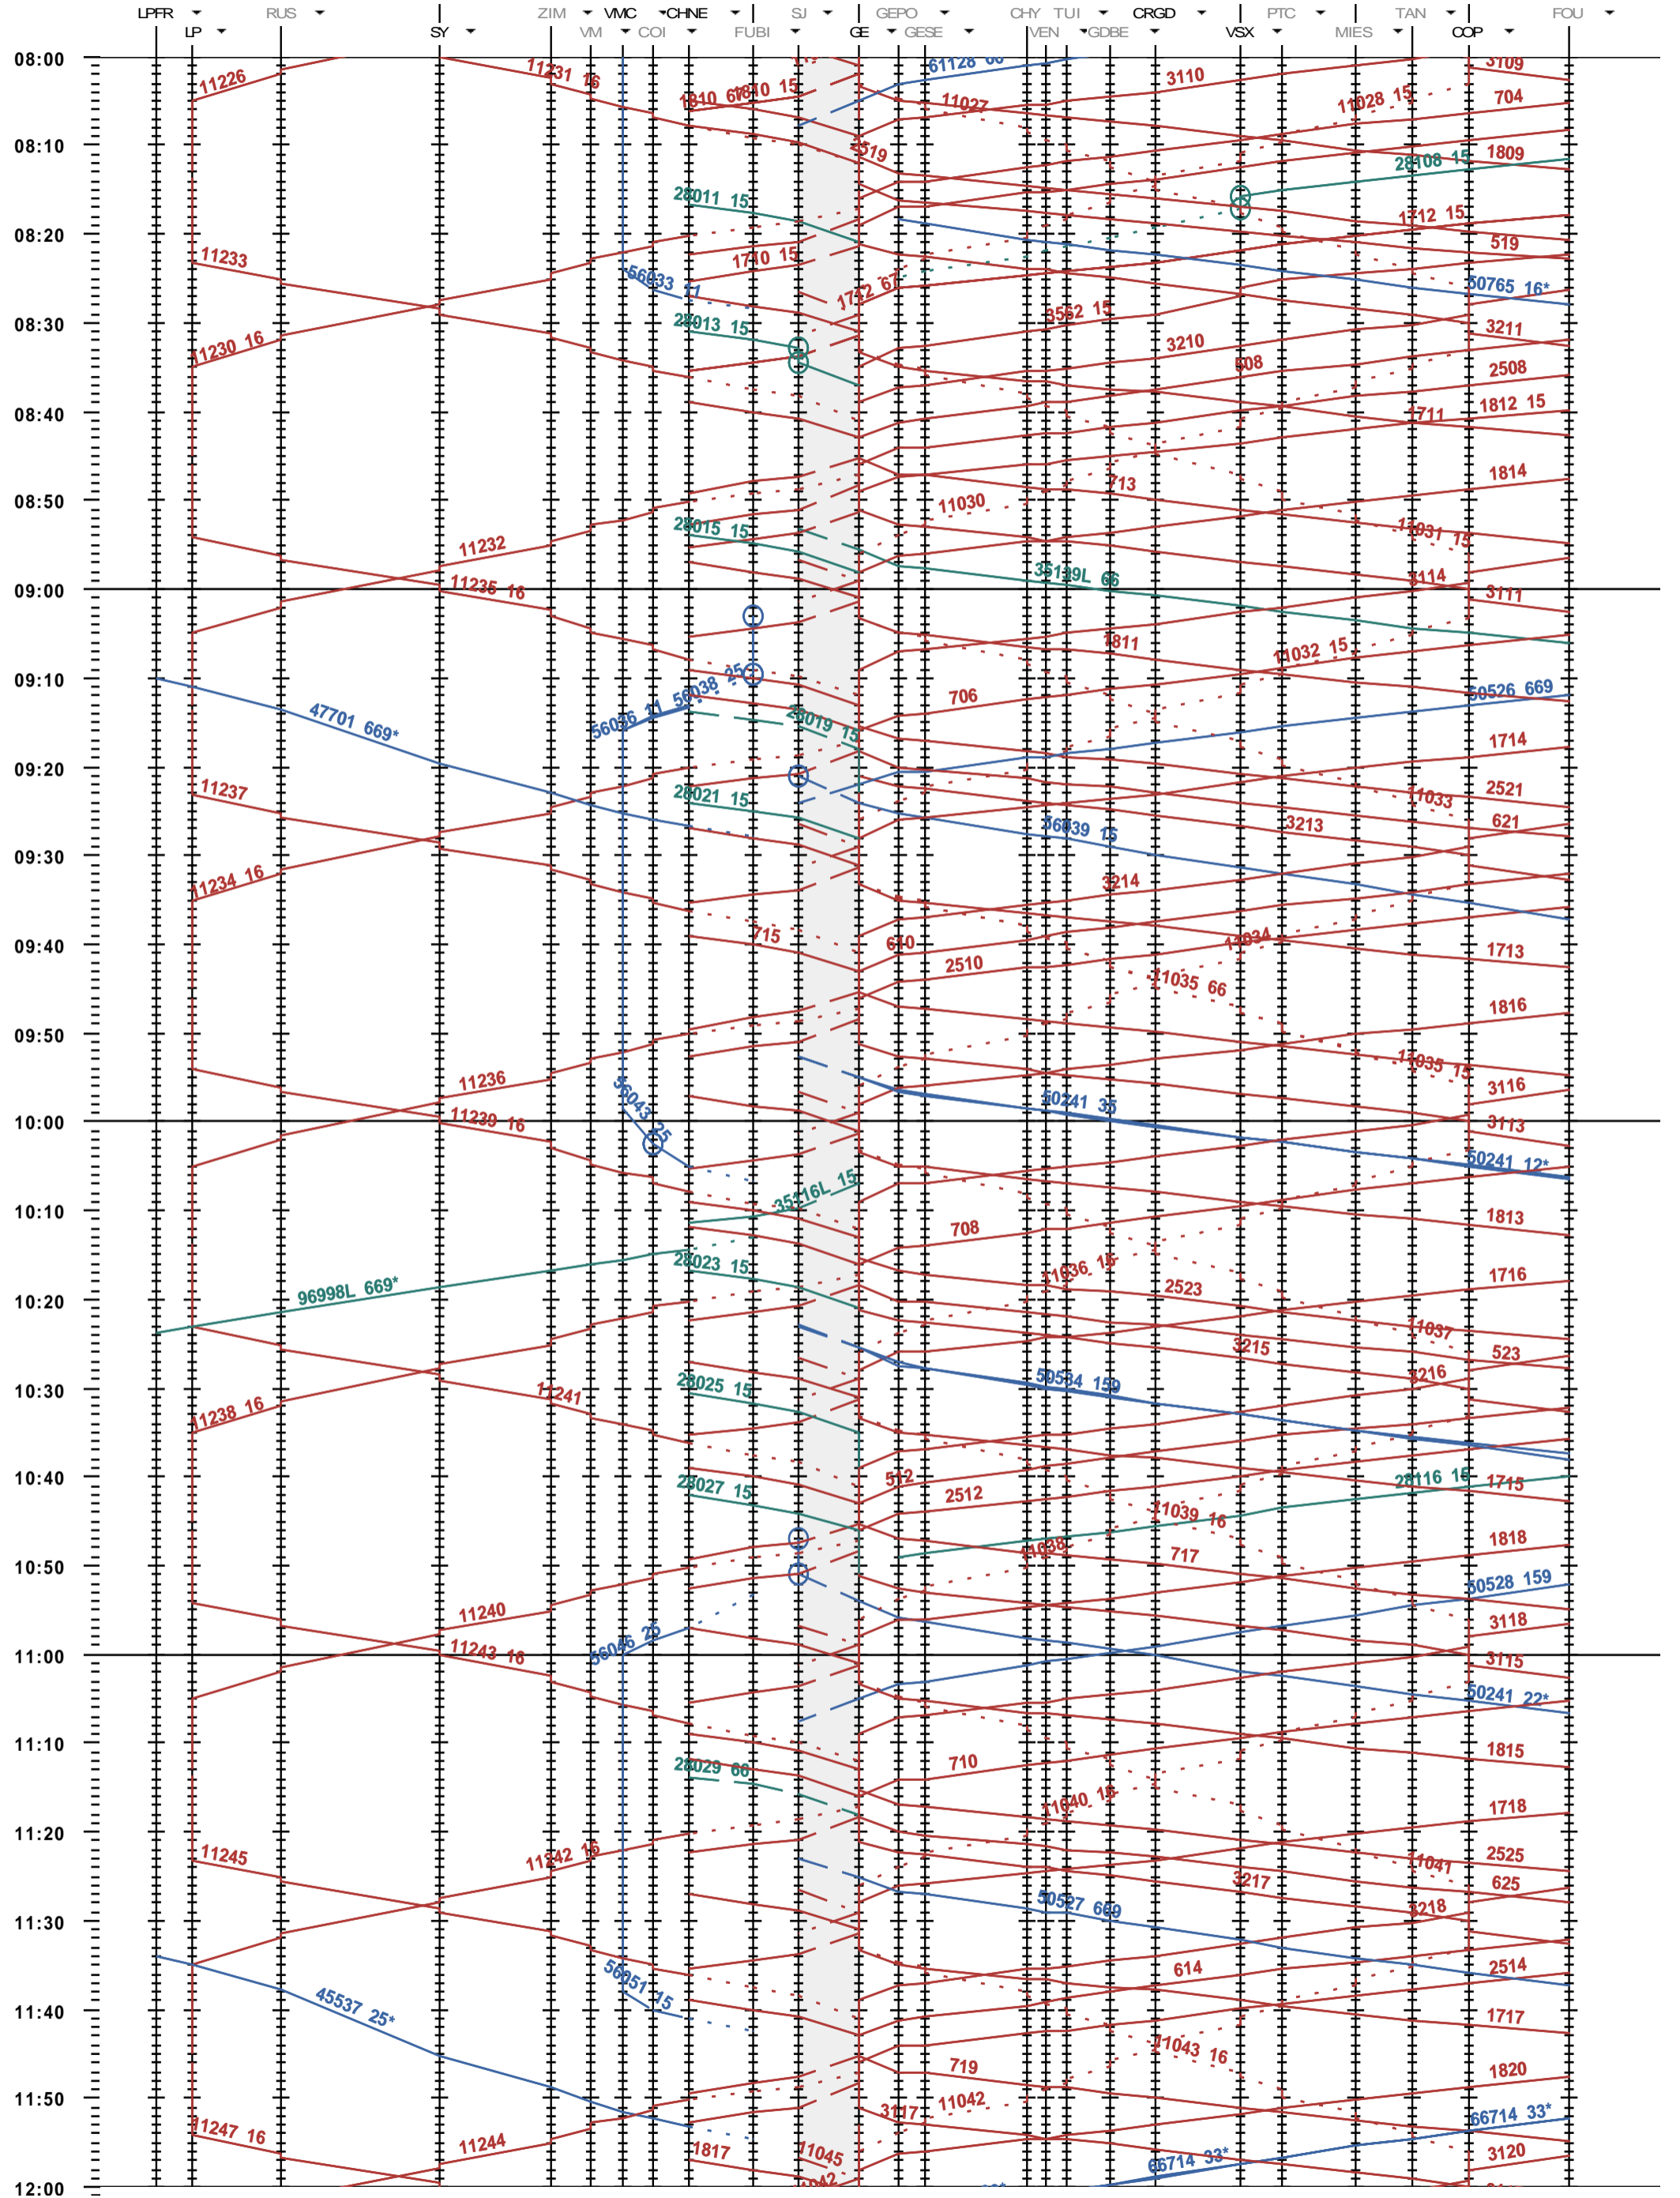

101 - La Plaine - Genève - Coppet

Période d'horaire 2015 (14.12.2014 - 12.12.2015)  
 Update 1.0  
 Valable dès le 14.12.2014

101 - La Plaine - Genève - Coppet

Période d'horaire 2015 (14.12.2014 - 12.12.2015)  
 Update 1.0  
 Valable dès le 14.12.2014