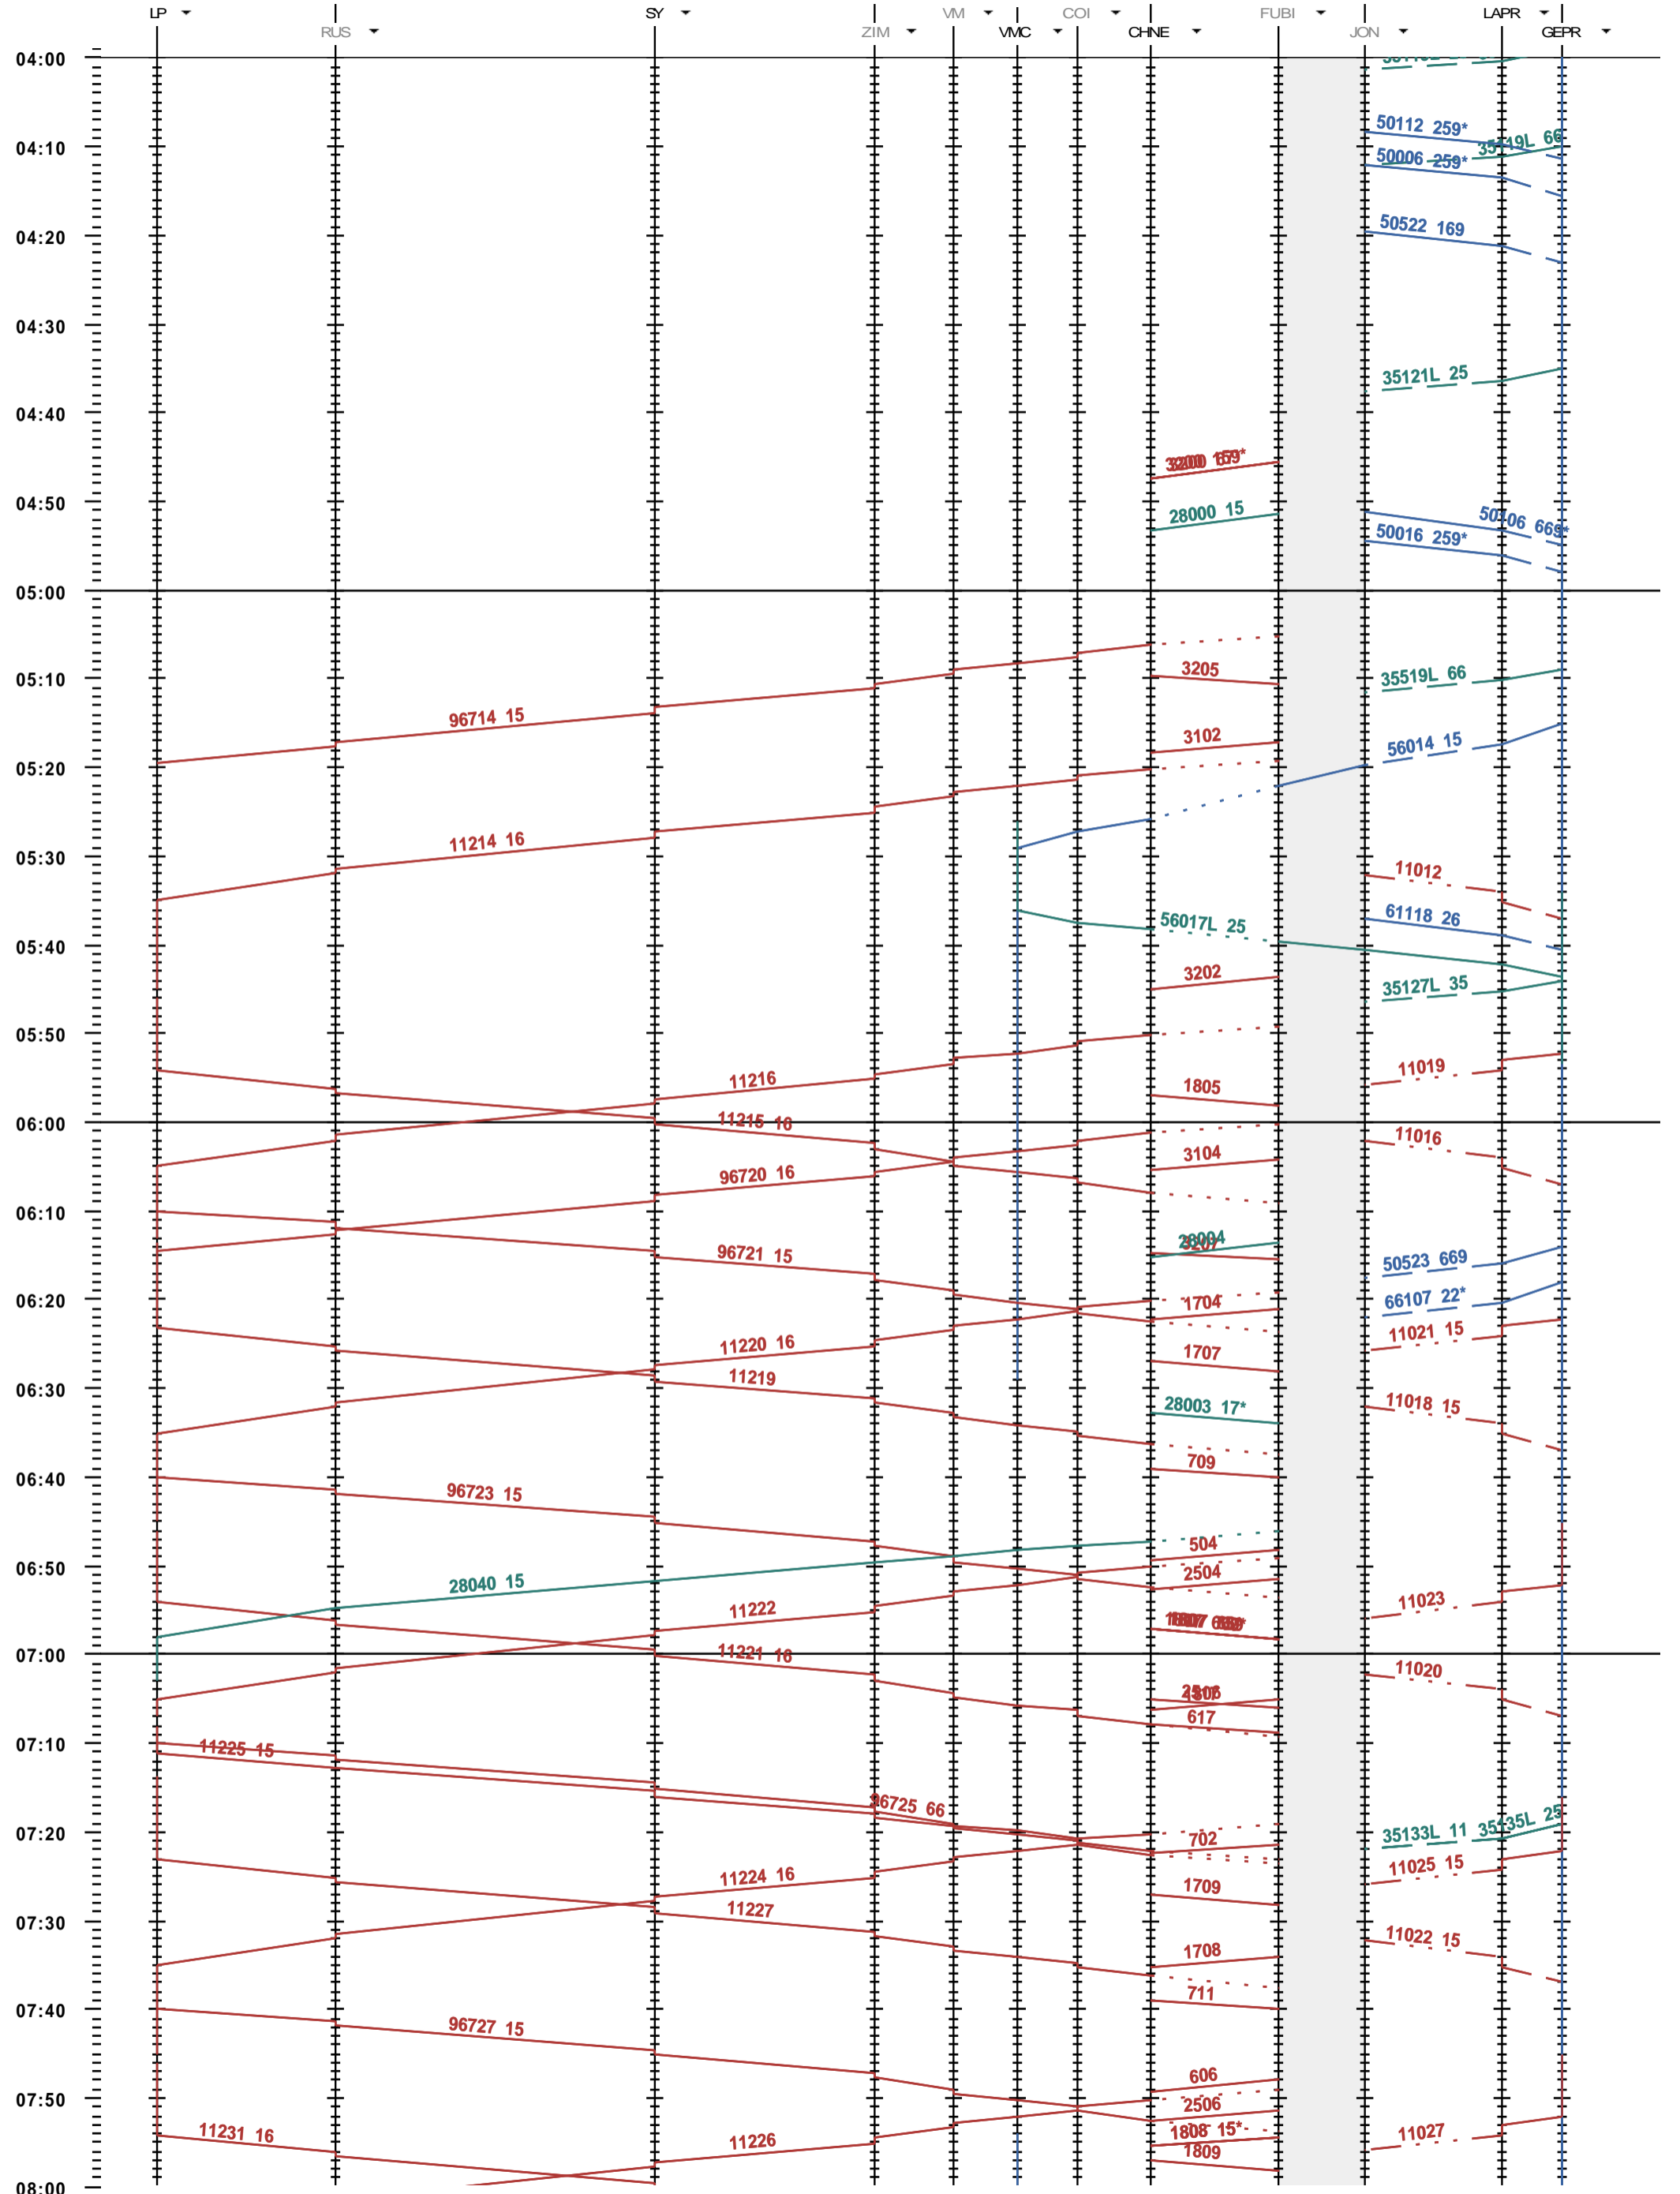

102 - La Plaine - Genève La Praille

Période d'horaire 2015 (14.12.2014 - 12.12.2015)
 Update 1.0
 Valable dès le 14.12.2014

102 - La Plaine - Genève La Praille

Période d'horaire 2015 (14.12.2014 - 12.12.2015)
 Update 1.0
 Valable dès le 14.12.2014