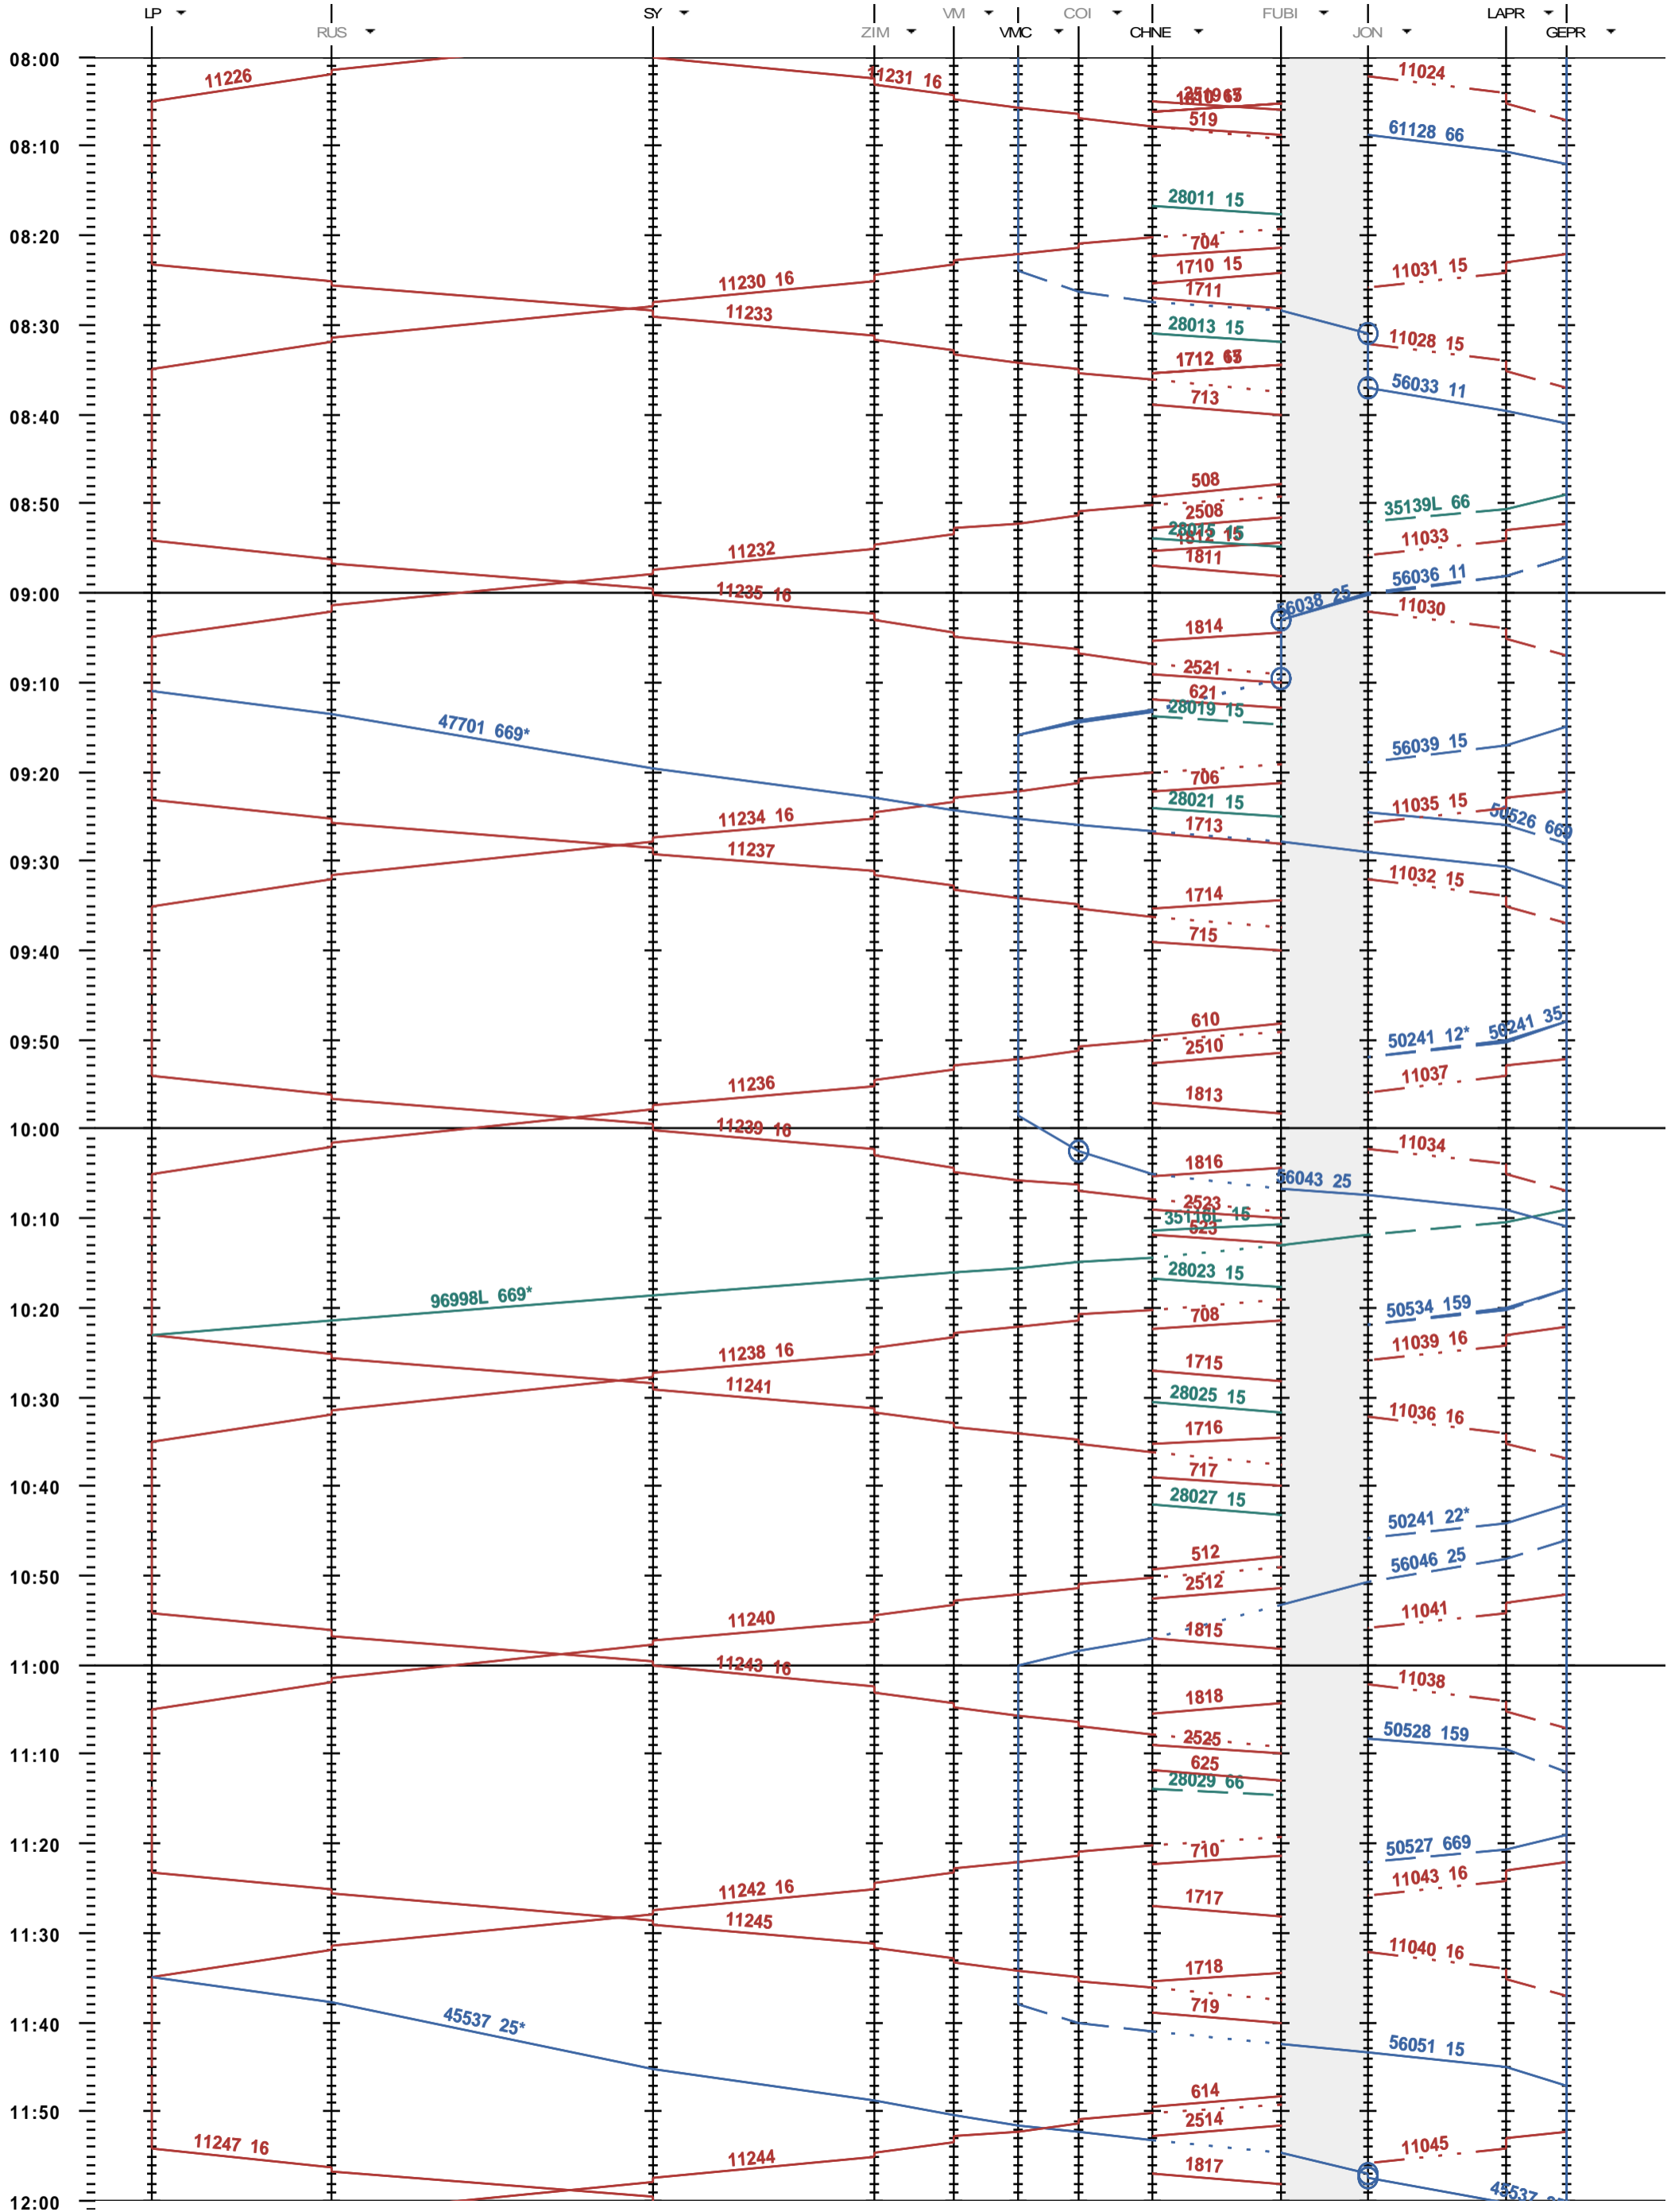

102 - La Plaine - Genève La Praille

Période d'horaire 2015 (14.12.2014 - 12.12.2015)
 Update 1.0
 Valable dès le 14.12.2014

102 - La Plaine - Genève La Praille

Période d'horaire 2015 (14.12.2014 - 12.12.2015)
 Update 1.0
 Valable dès le 14.12.2014