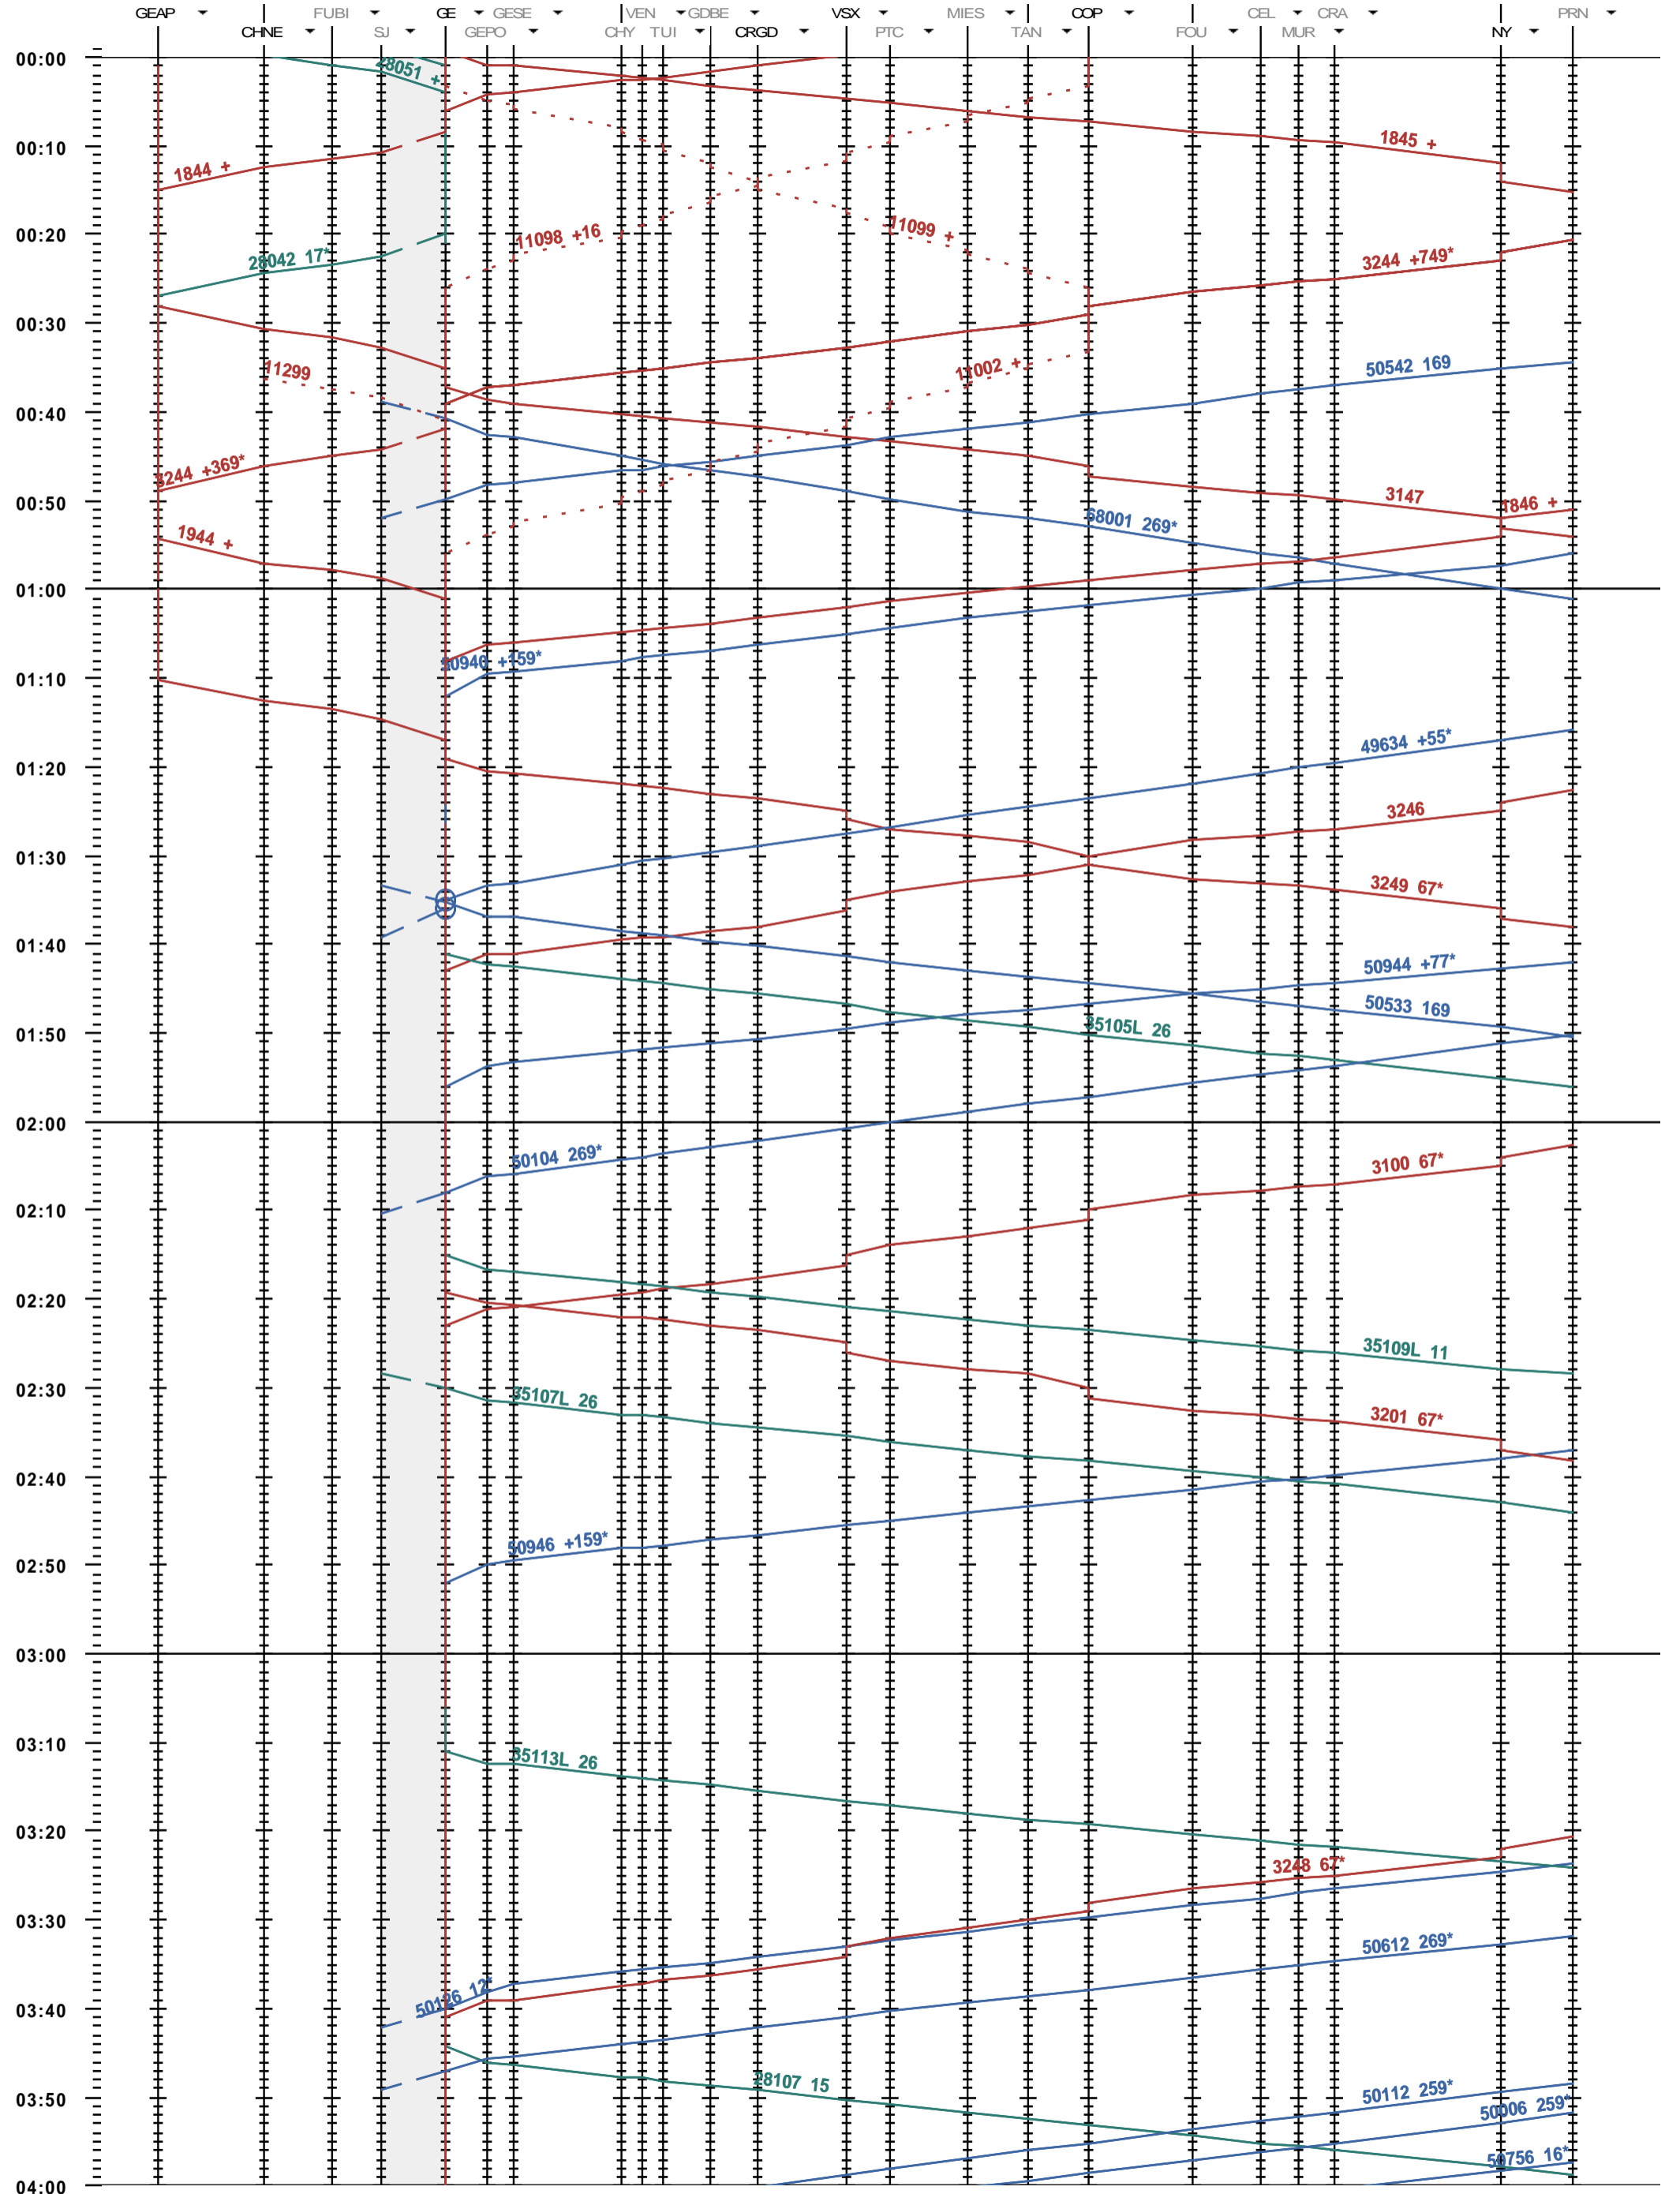

111 - Genève-Aéroport - Genève - Nyon

Période d'horaire 2015 (14.12.2014 - 12.12.2015)
 Update 1.0
 Valable dès le 14.12.2014

111 - Genève-Aéroport - Genève - Nyon

Période d'horaire 2015 (14.12.2014 - 12.12.2015)
 Update 1.0
 Valable dès le 14.12.2014