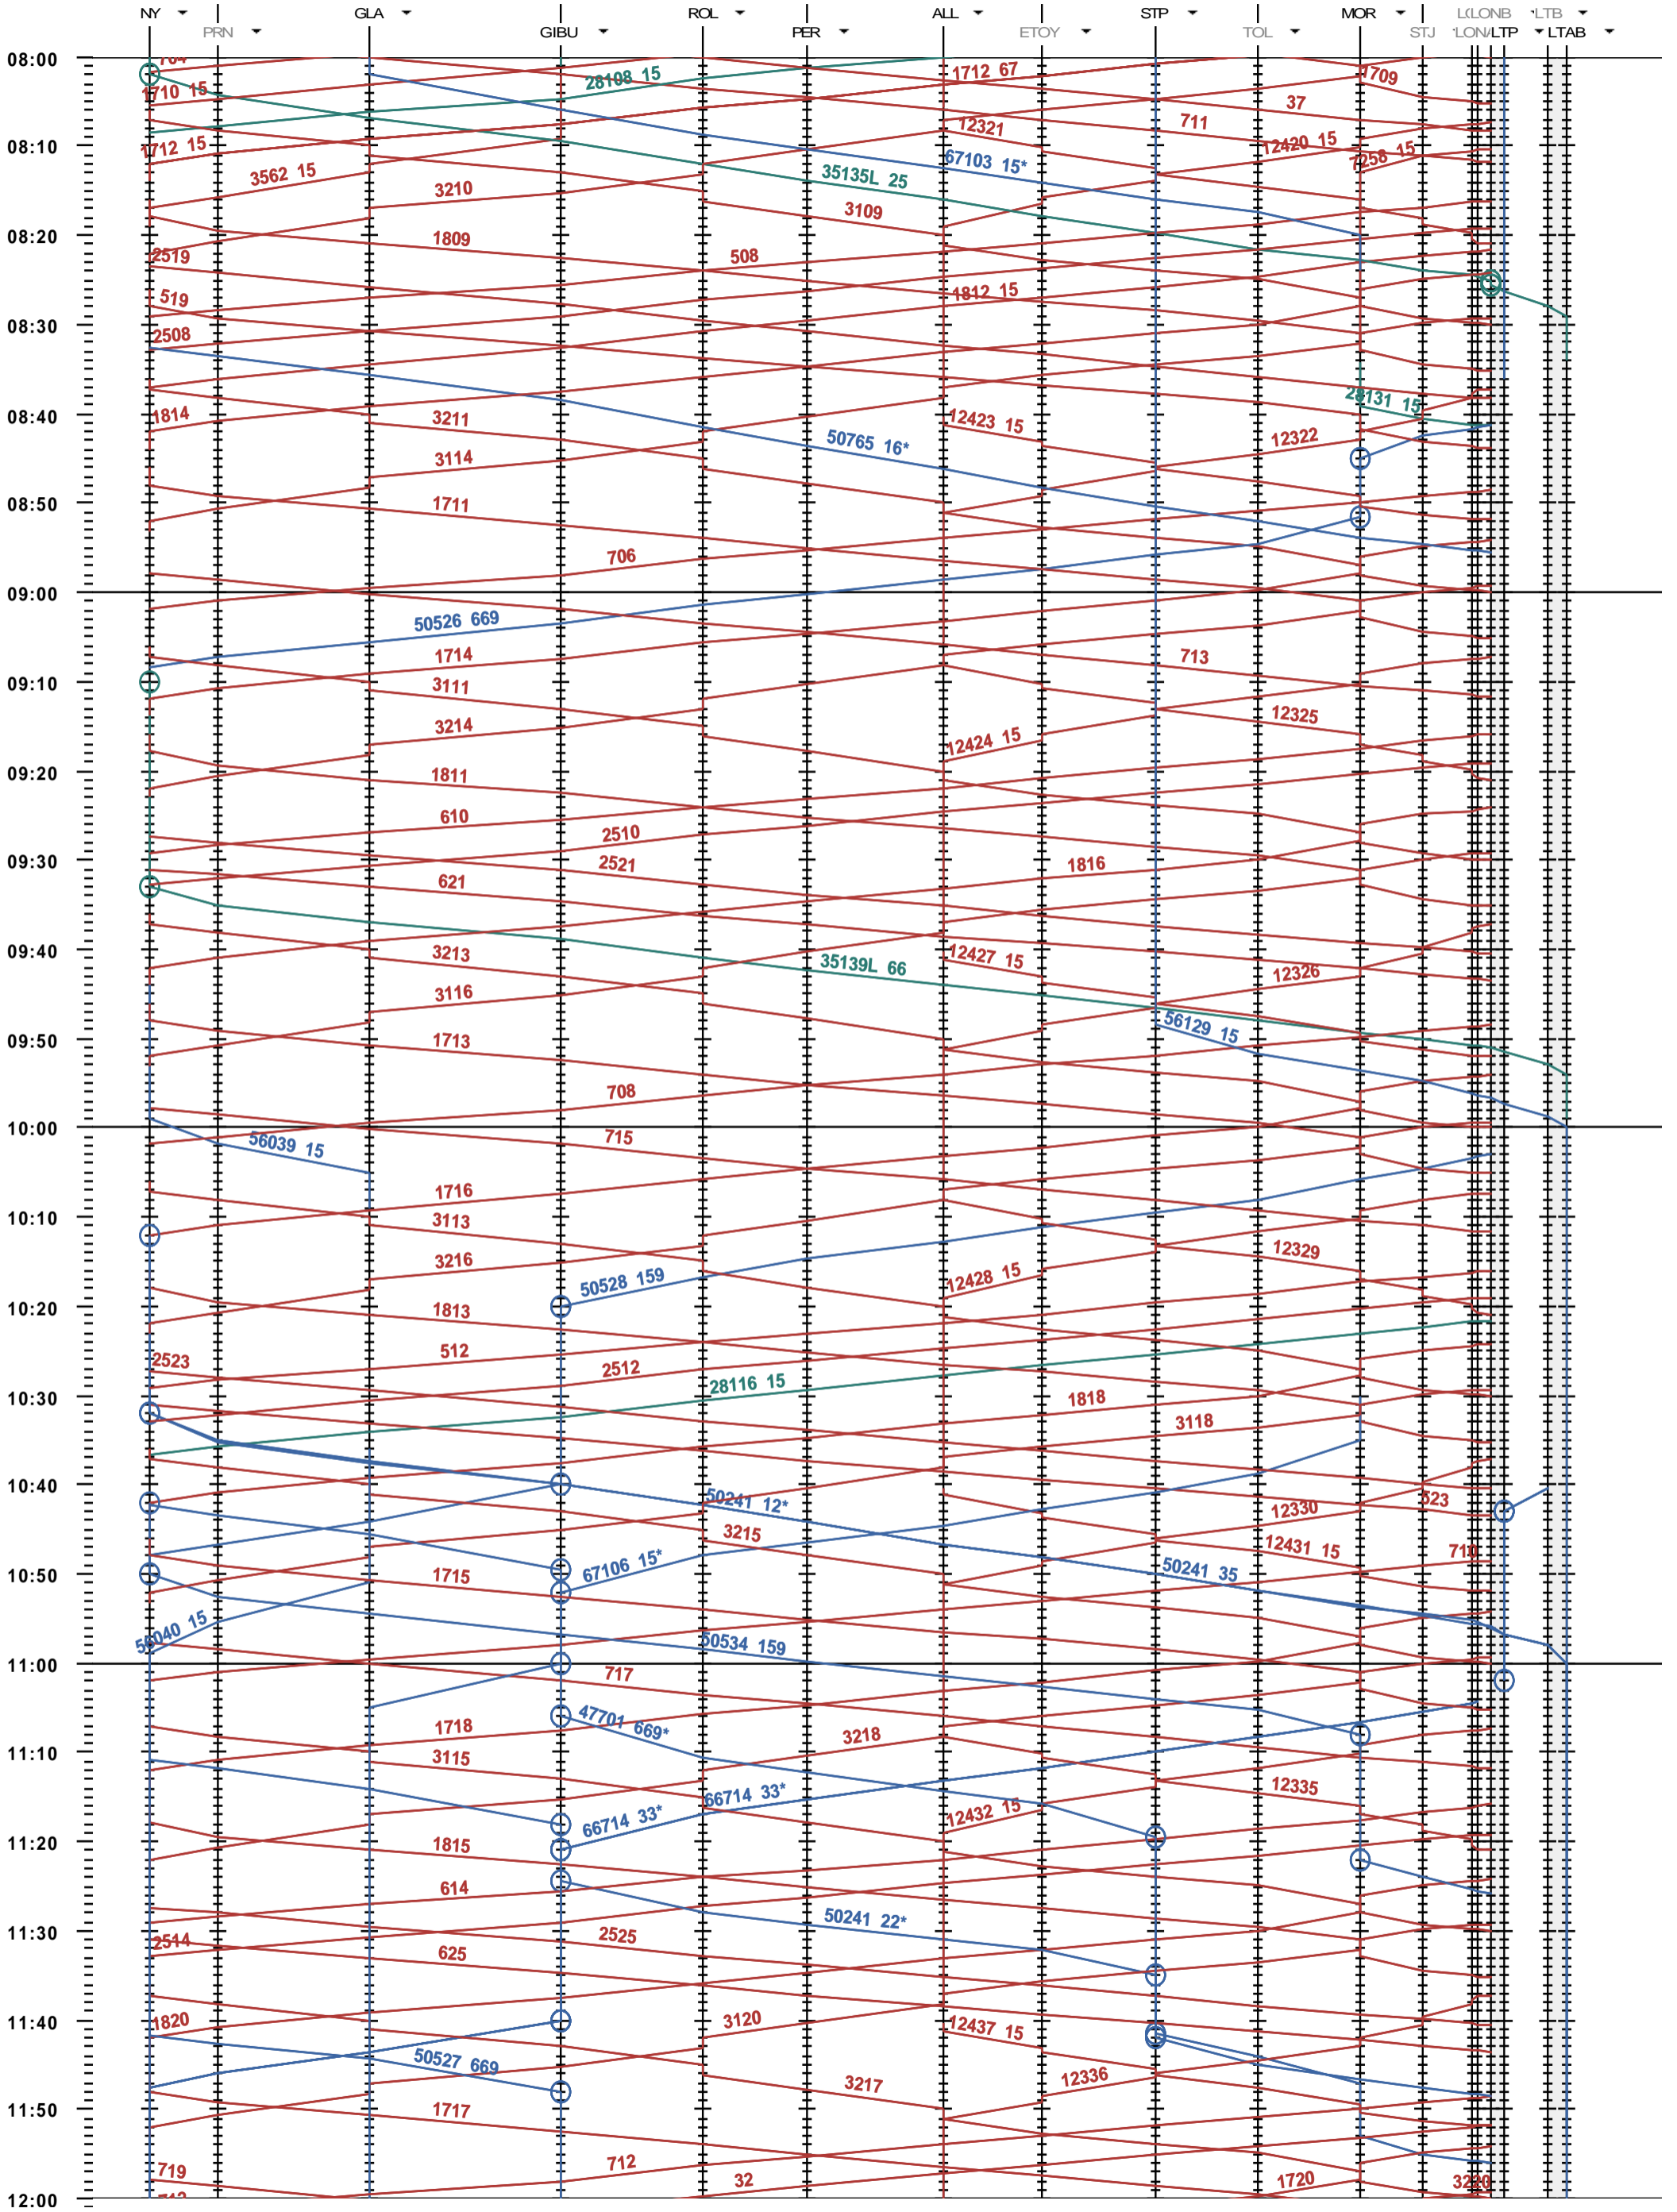

114 - Nyon - Lausanne-triage

Période d'horaire 2015 (14.12.2014 - 12.12.2015)
 Update 1.0
 Valable dès le 14.12.2014

114 - Nyon - Lausanne-triage

Période d'horaire 2015 (14.12.2014 - 12.12.2015)
 Update 1.0
 Valable dès le 14.12.2014