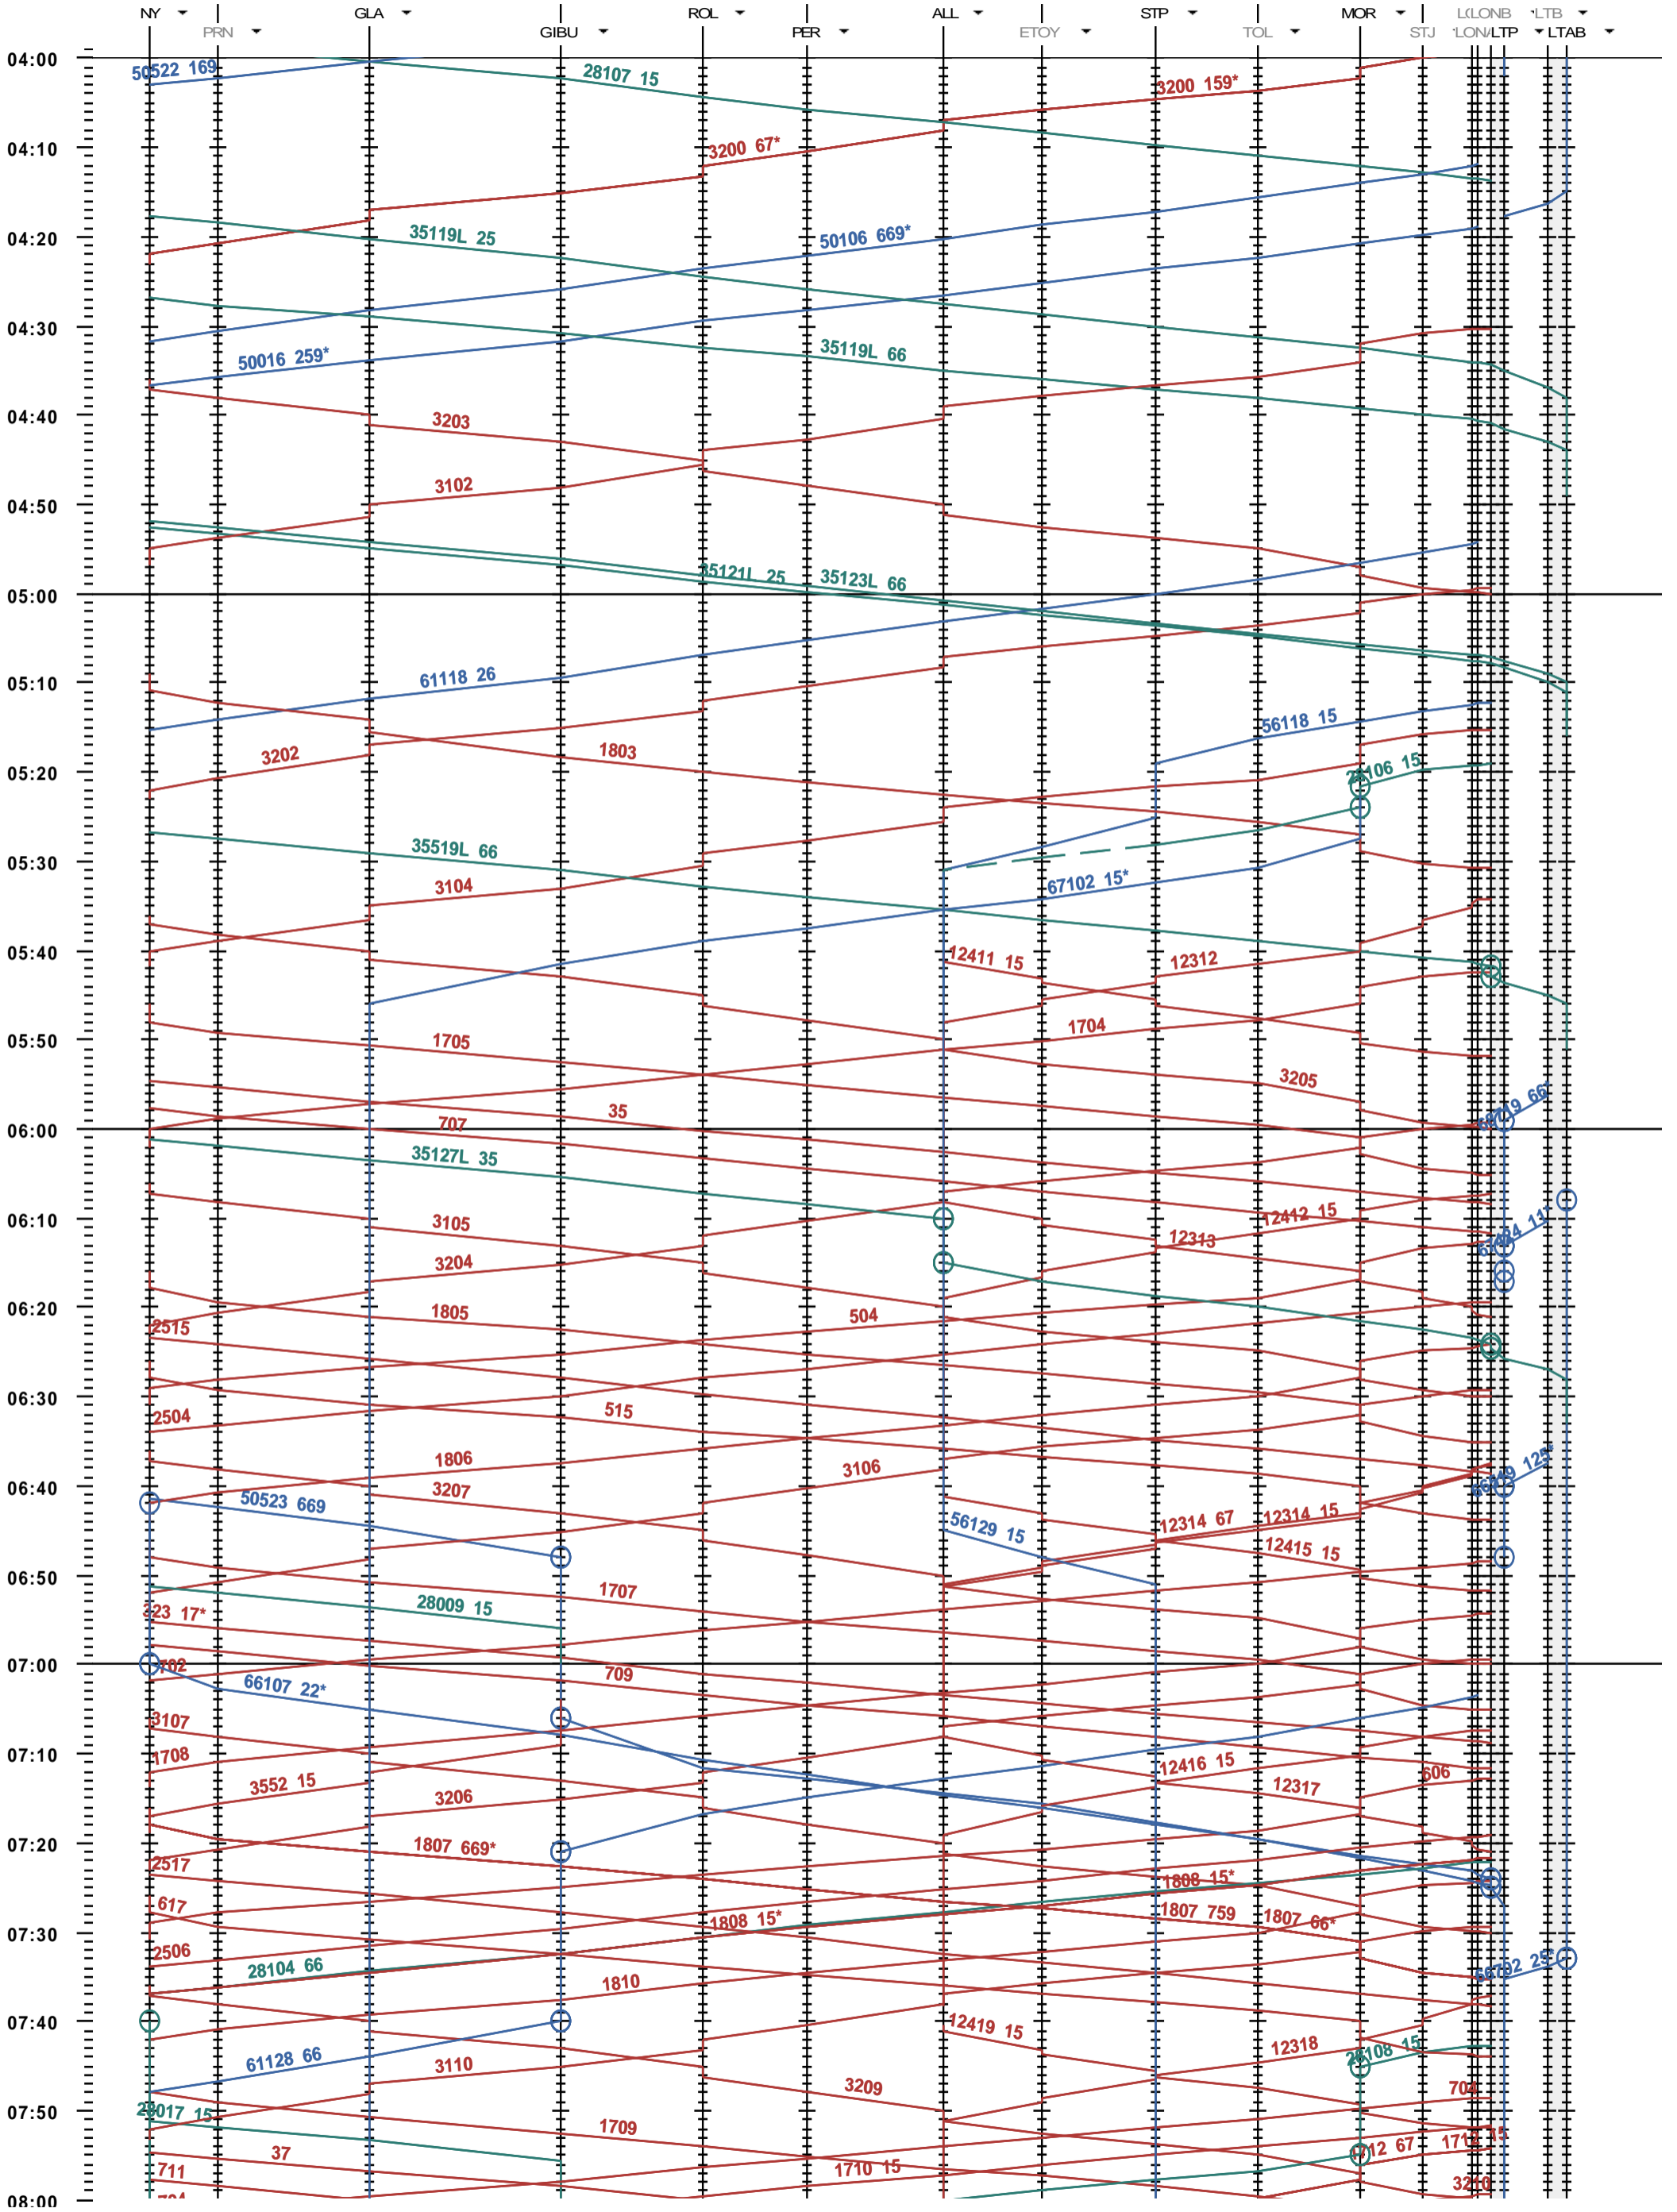

114 - Nyon - Lausanne-triage

Période d'horaire 2015 (14.12.2014 - 12.12.2015)
 Update 1.0
 Valable dès le 14.12.2014

114 - Nyon - Lausanne-triage

Période d'horaire 2015 (14.12.2014 - 12.12.2015)
 Update 1.0
 Valable dès le 14.12.2014