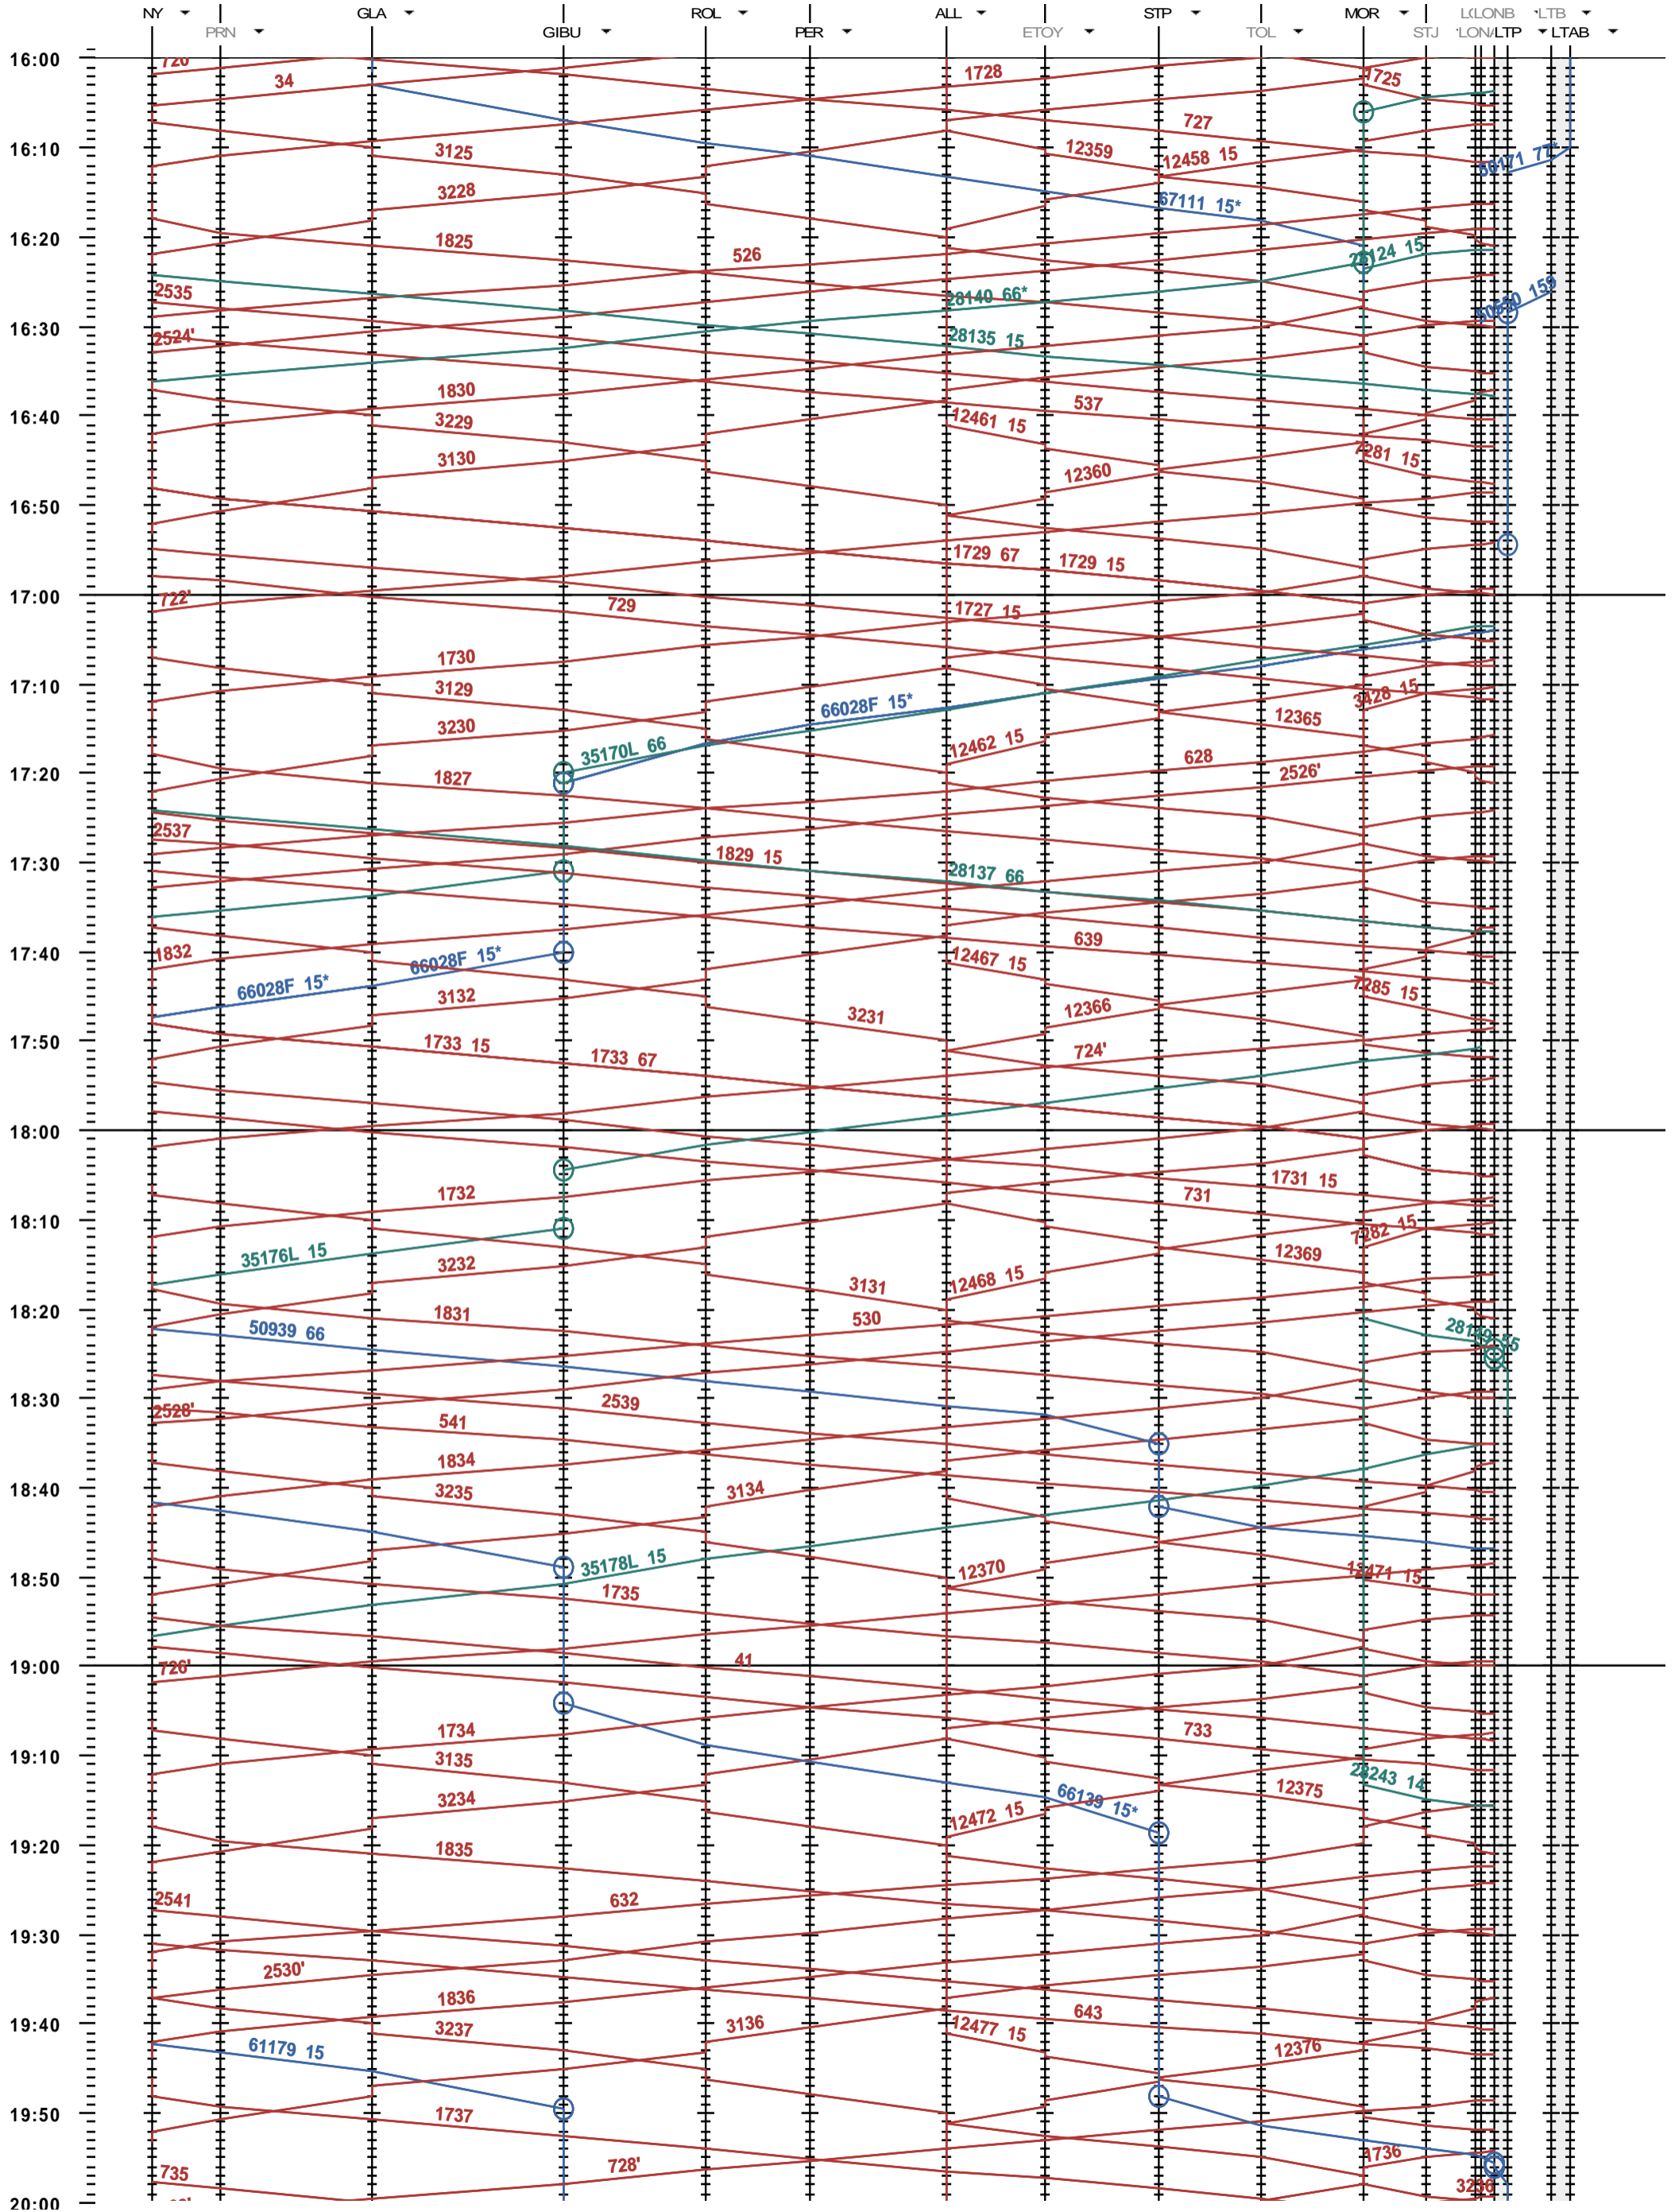

114 - Nyon - Lausanne-triage

Période d'horaire 2015 (14.12.2014 - 12.12.2015)
 Update 1.0
 Valable dès le 14.12.2014

114 - Nyon - Lausanne-triage

Période d'horaire 2015 (14.12.2014 - 12.12.2015)
 Update 1.0
 Valable dès le 14.12.2014