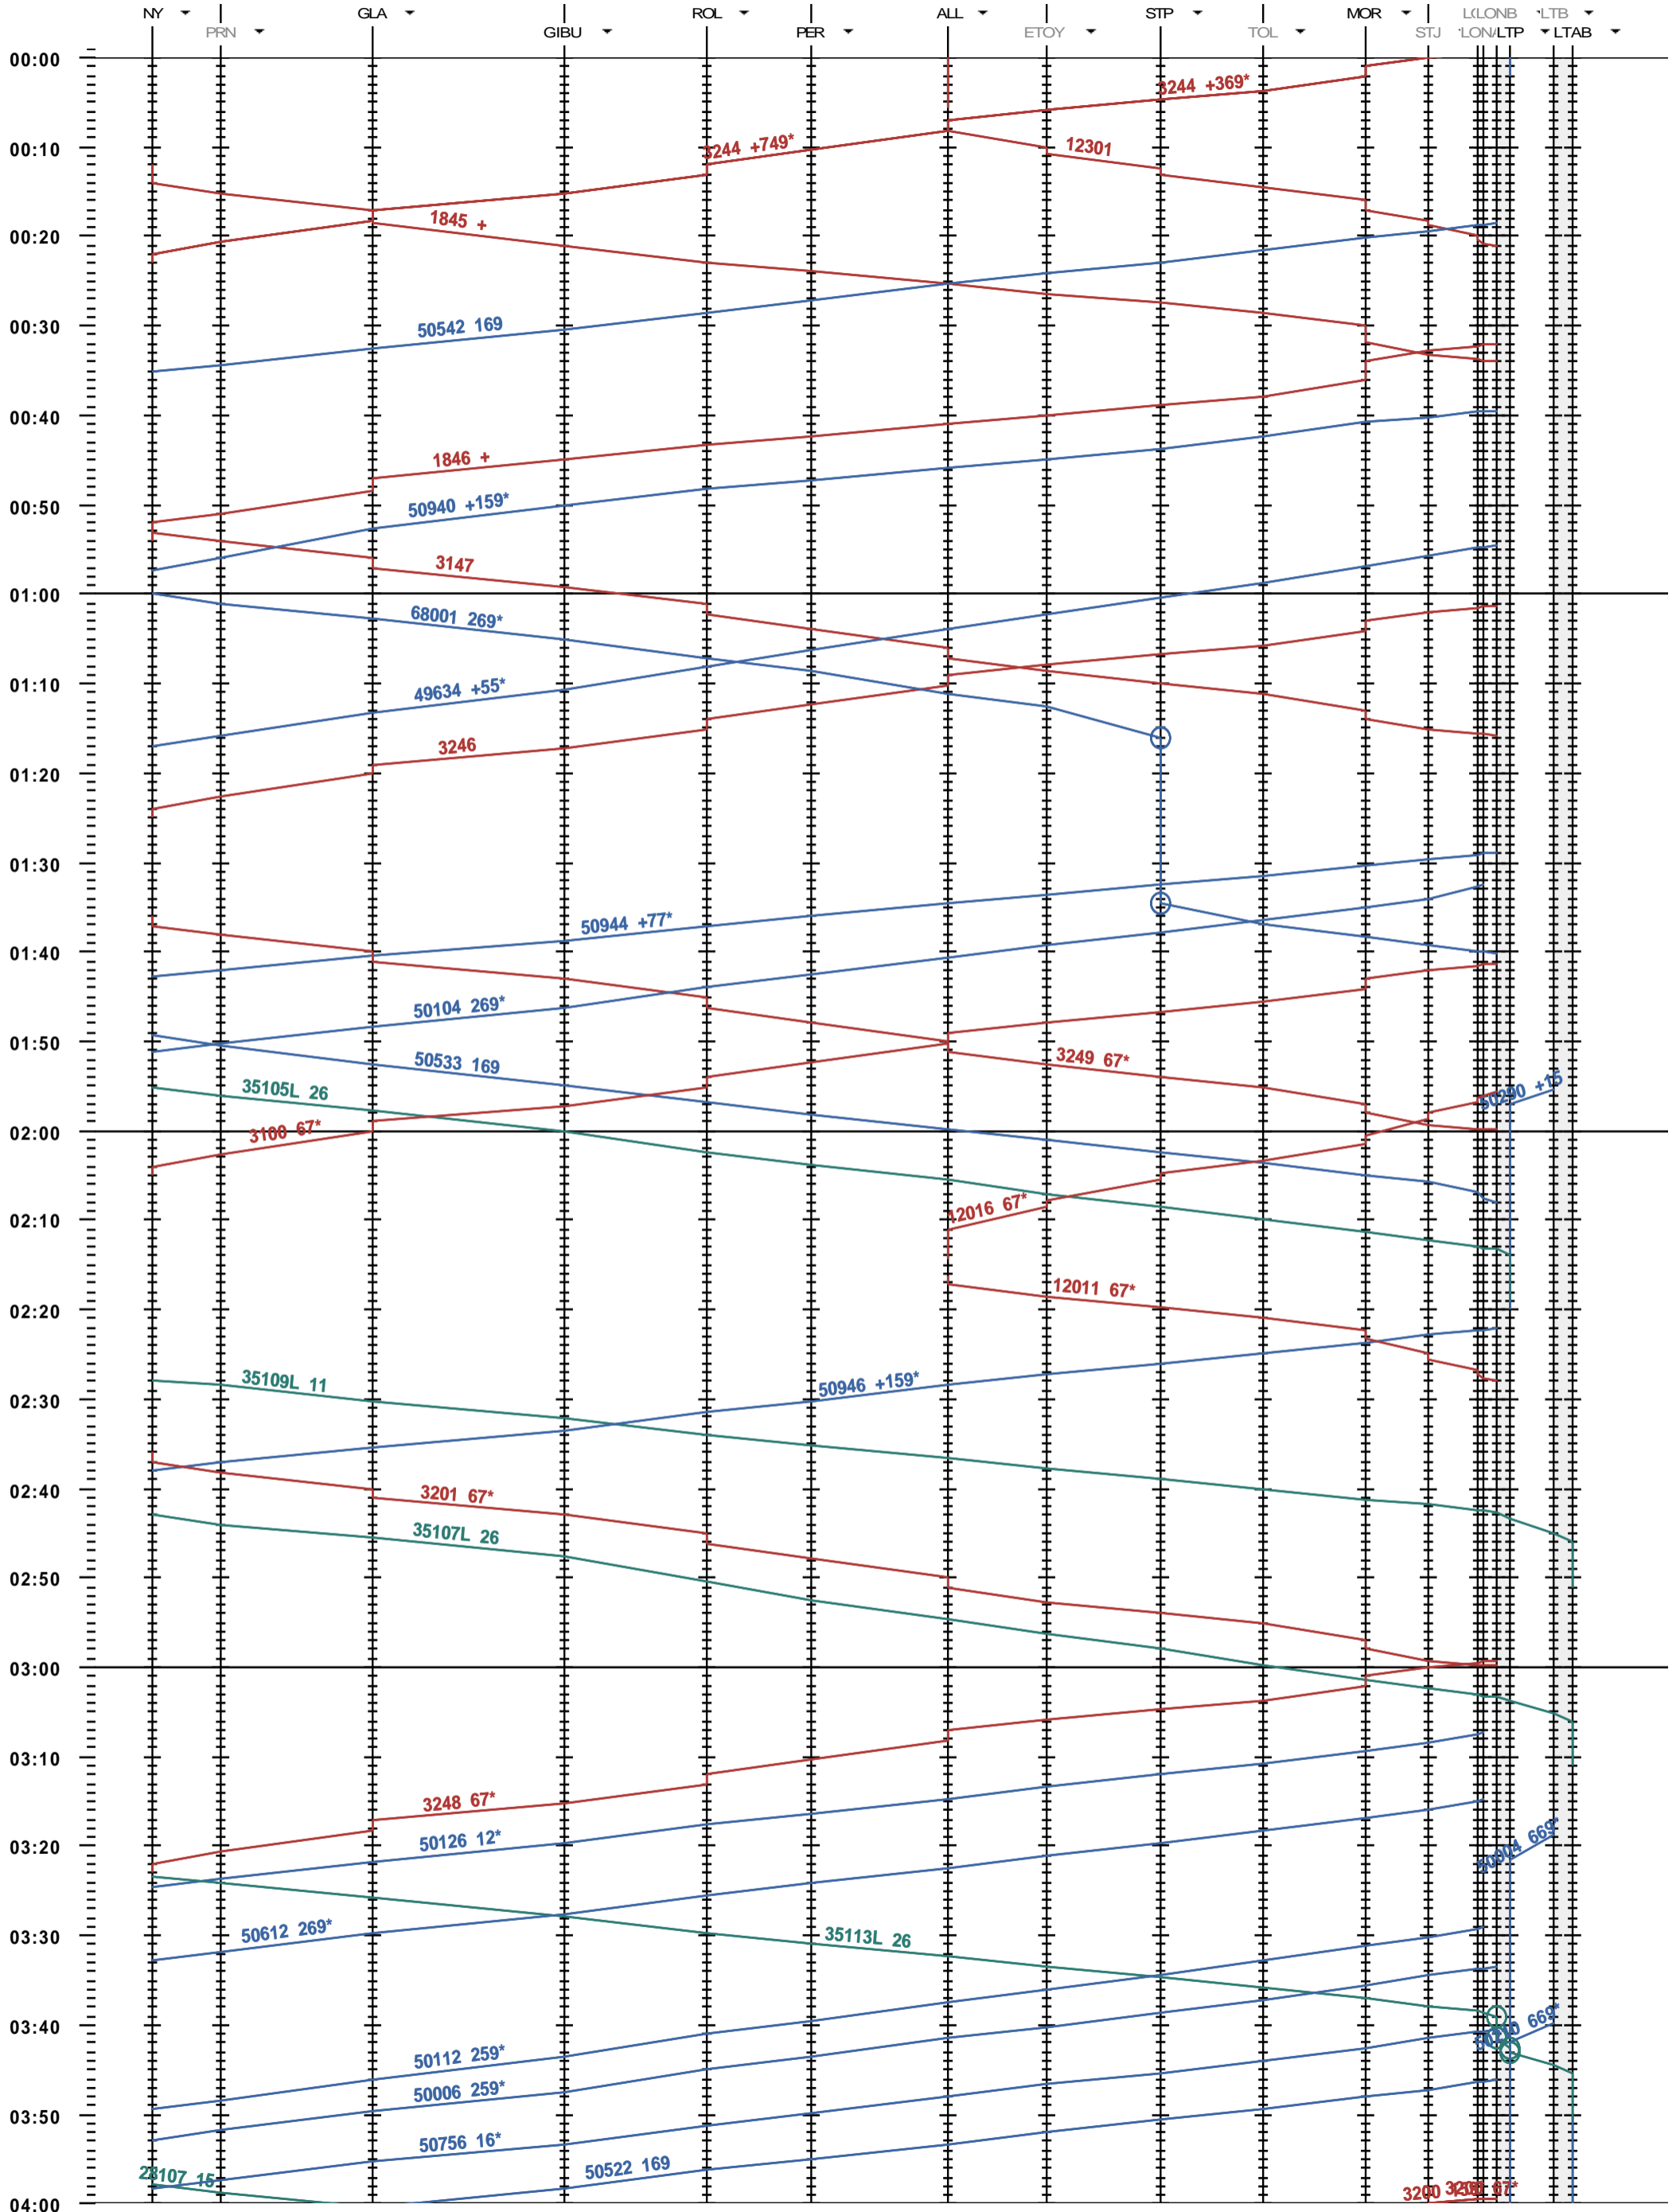

114 - Nyon - Lausanne-triage

Période d'horaire 2015 (14.12.2014 - 12.12.2015)
 Update 1.0
 Valable dès le 14.12.2014

114 - Nyon - Lausanne-triage

Période d'horaire 2015 (14.12.2014 - 12.12.2015)
 Update 1.0
 Valable dès le 14.12.2014