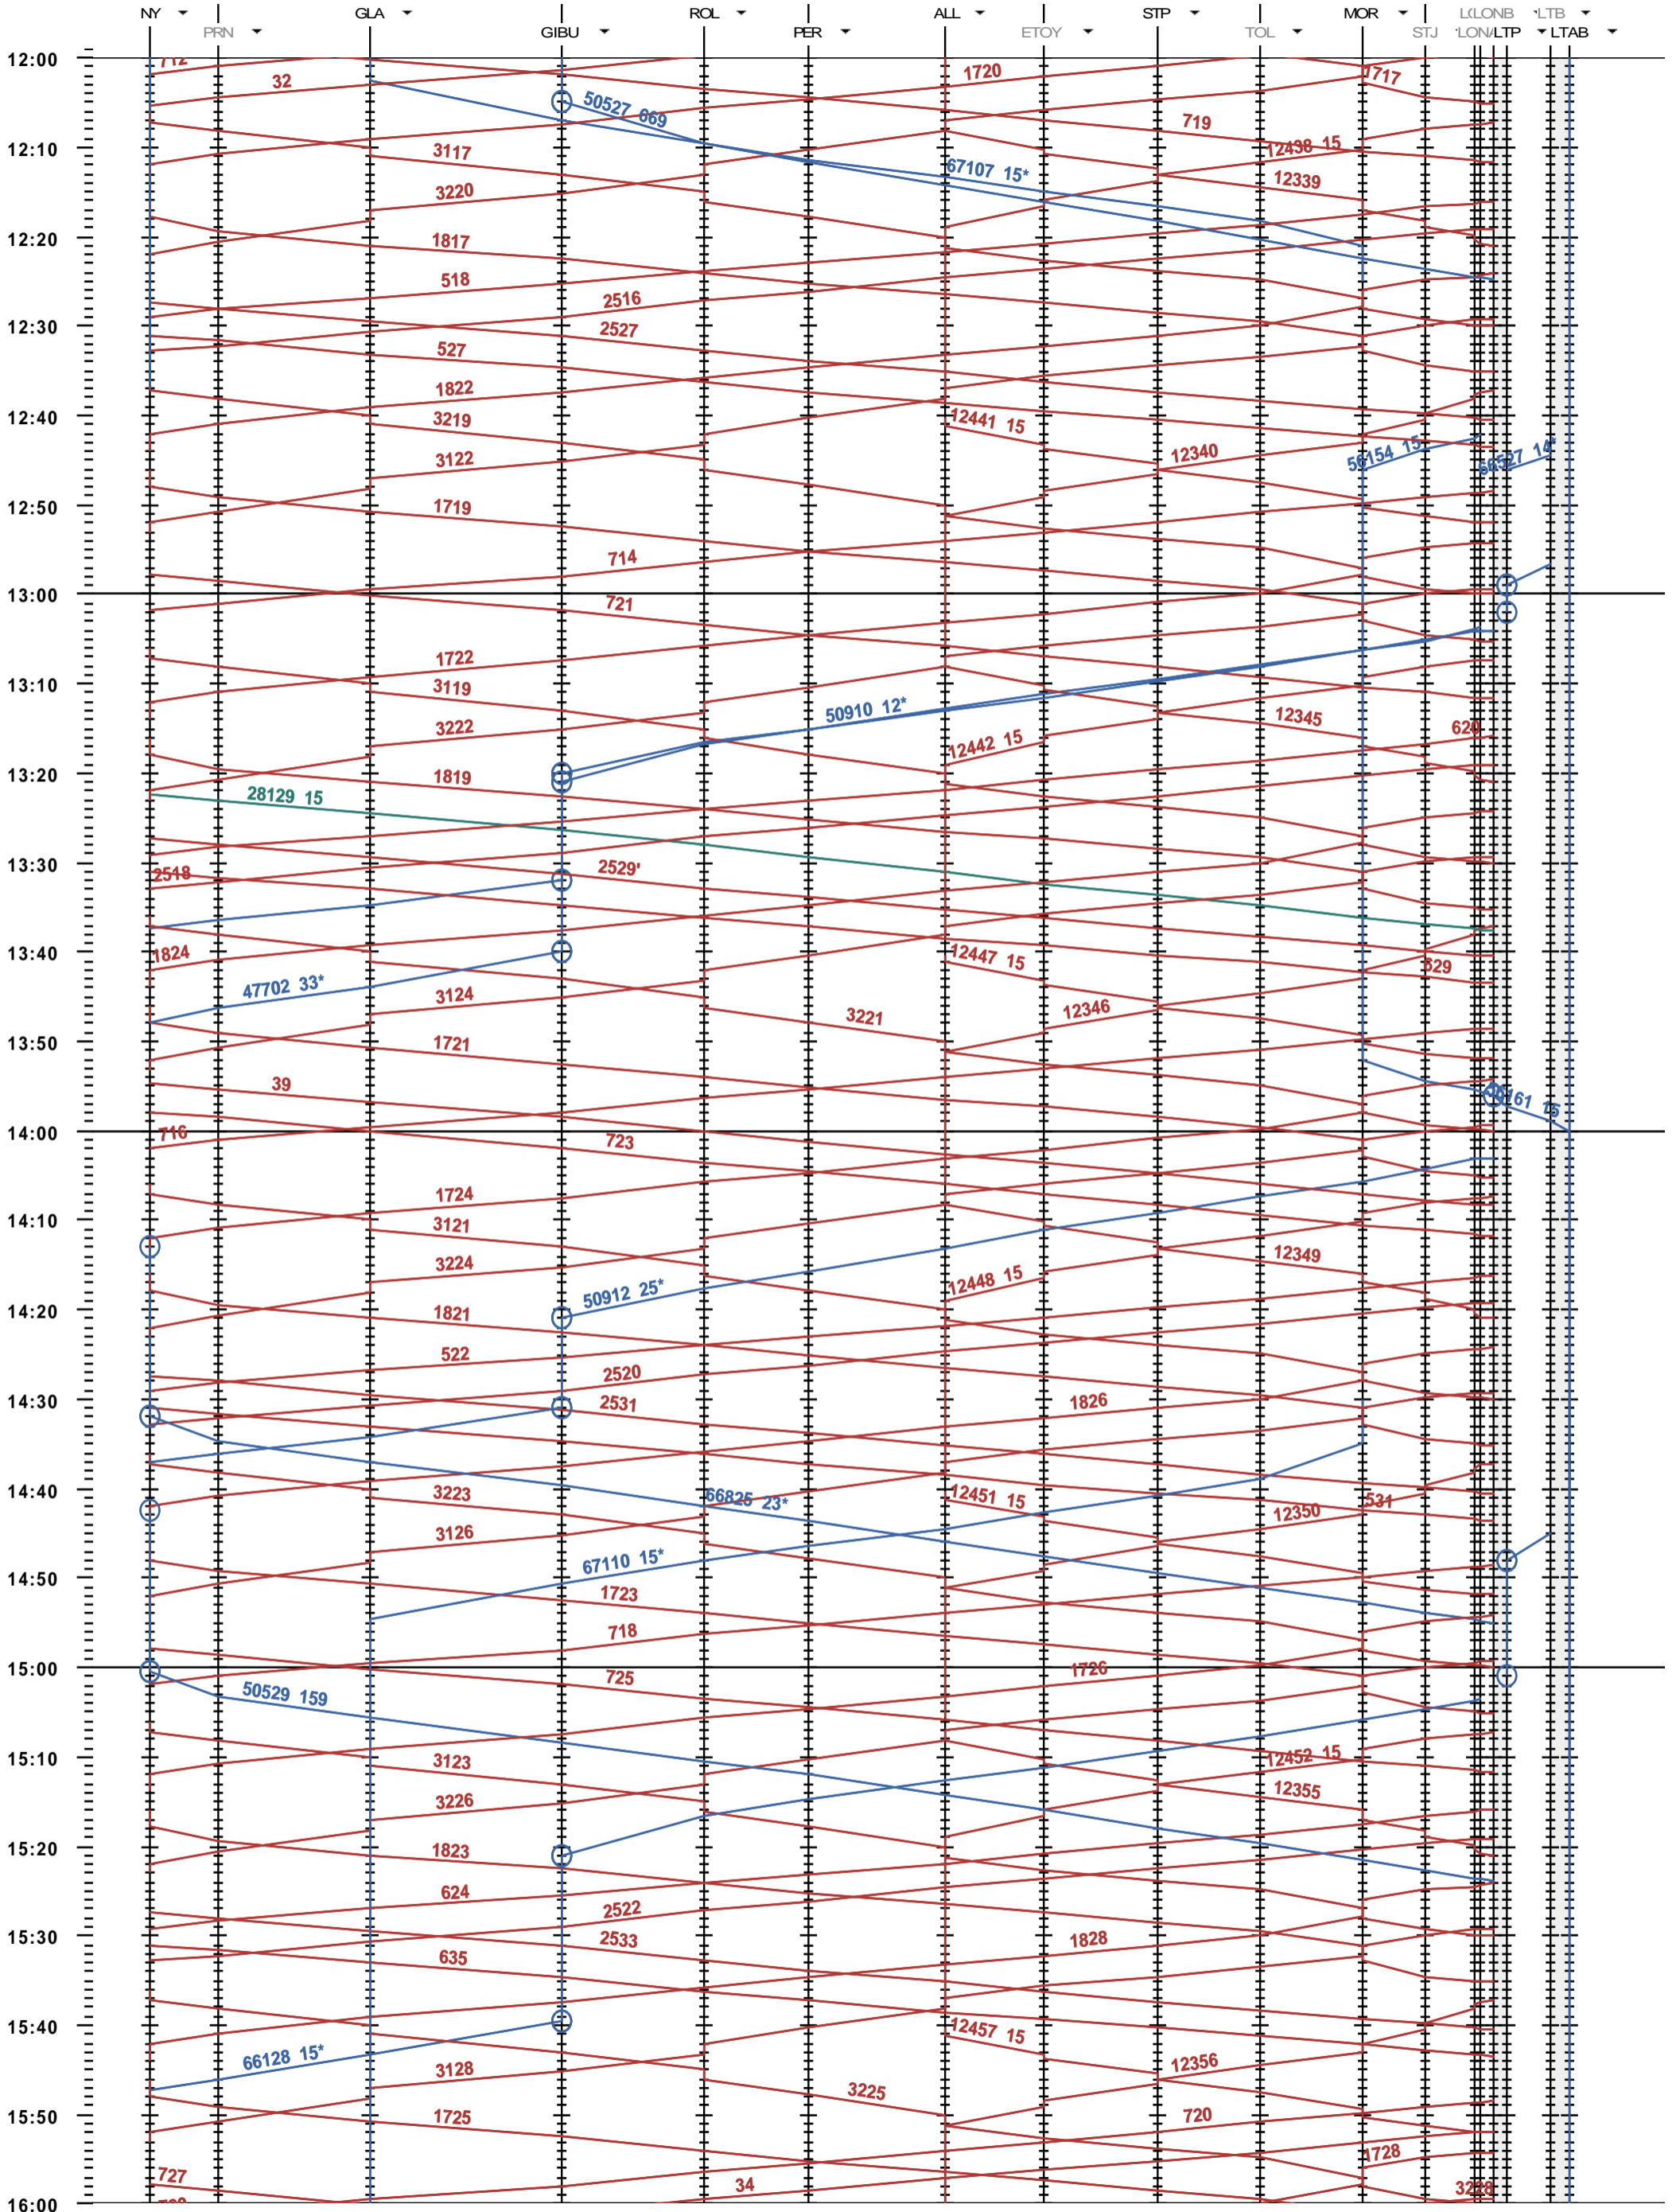

114 - Nyon - Lausanne-triage

Période d'horaire 2015 (14.12.2014 - 12.12.2015)
 Update 1.0
 Valable dès le 14.12.2014

114 - Nyon - Lausanne-triage

Période d'horaire 2015 (14.12.2014 - 12.12.2015)
 Update 1.0
 Valable dès le 14.12.2014