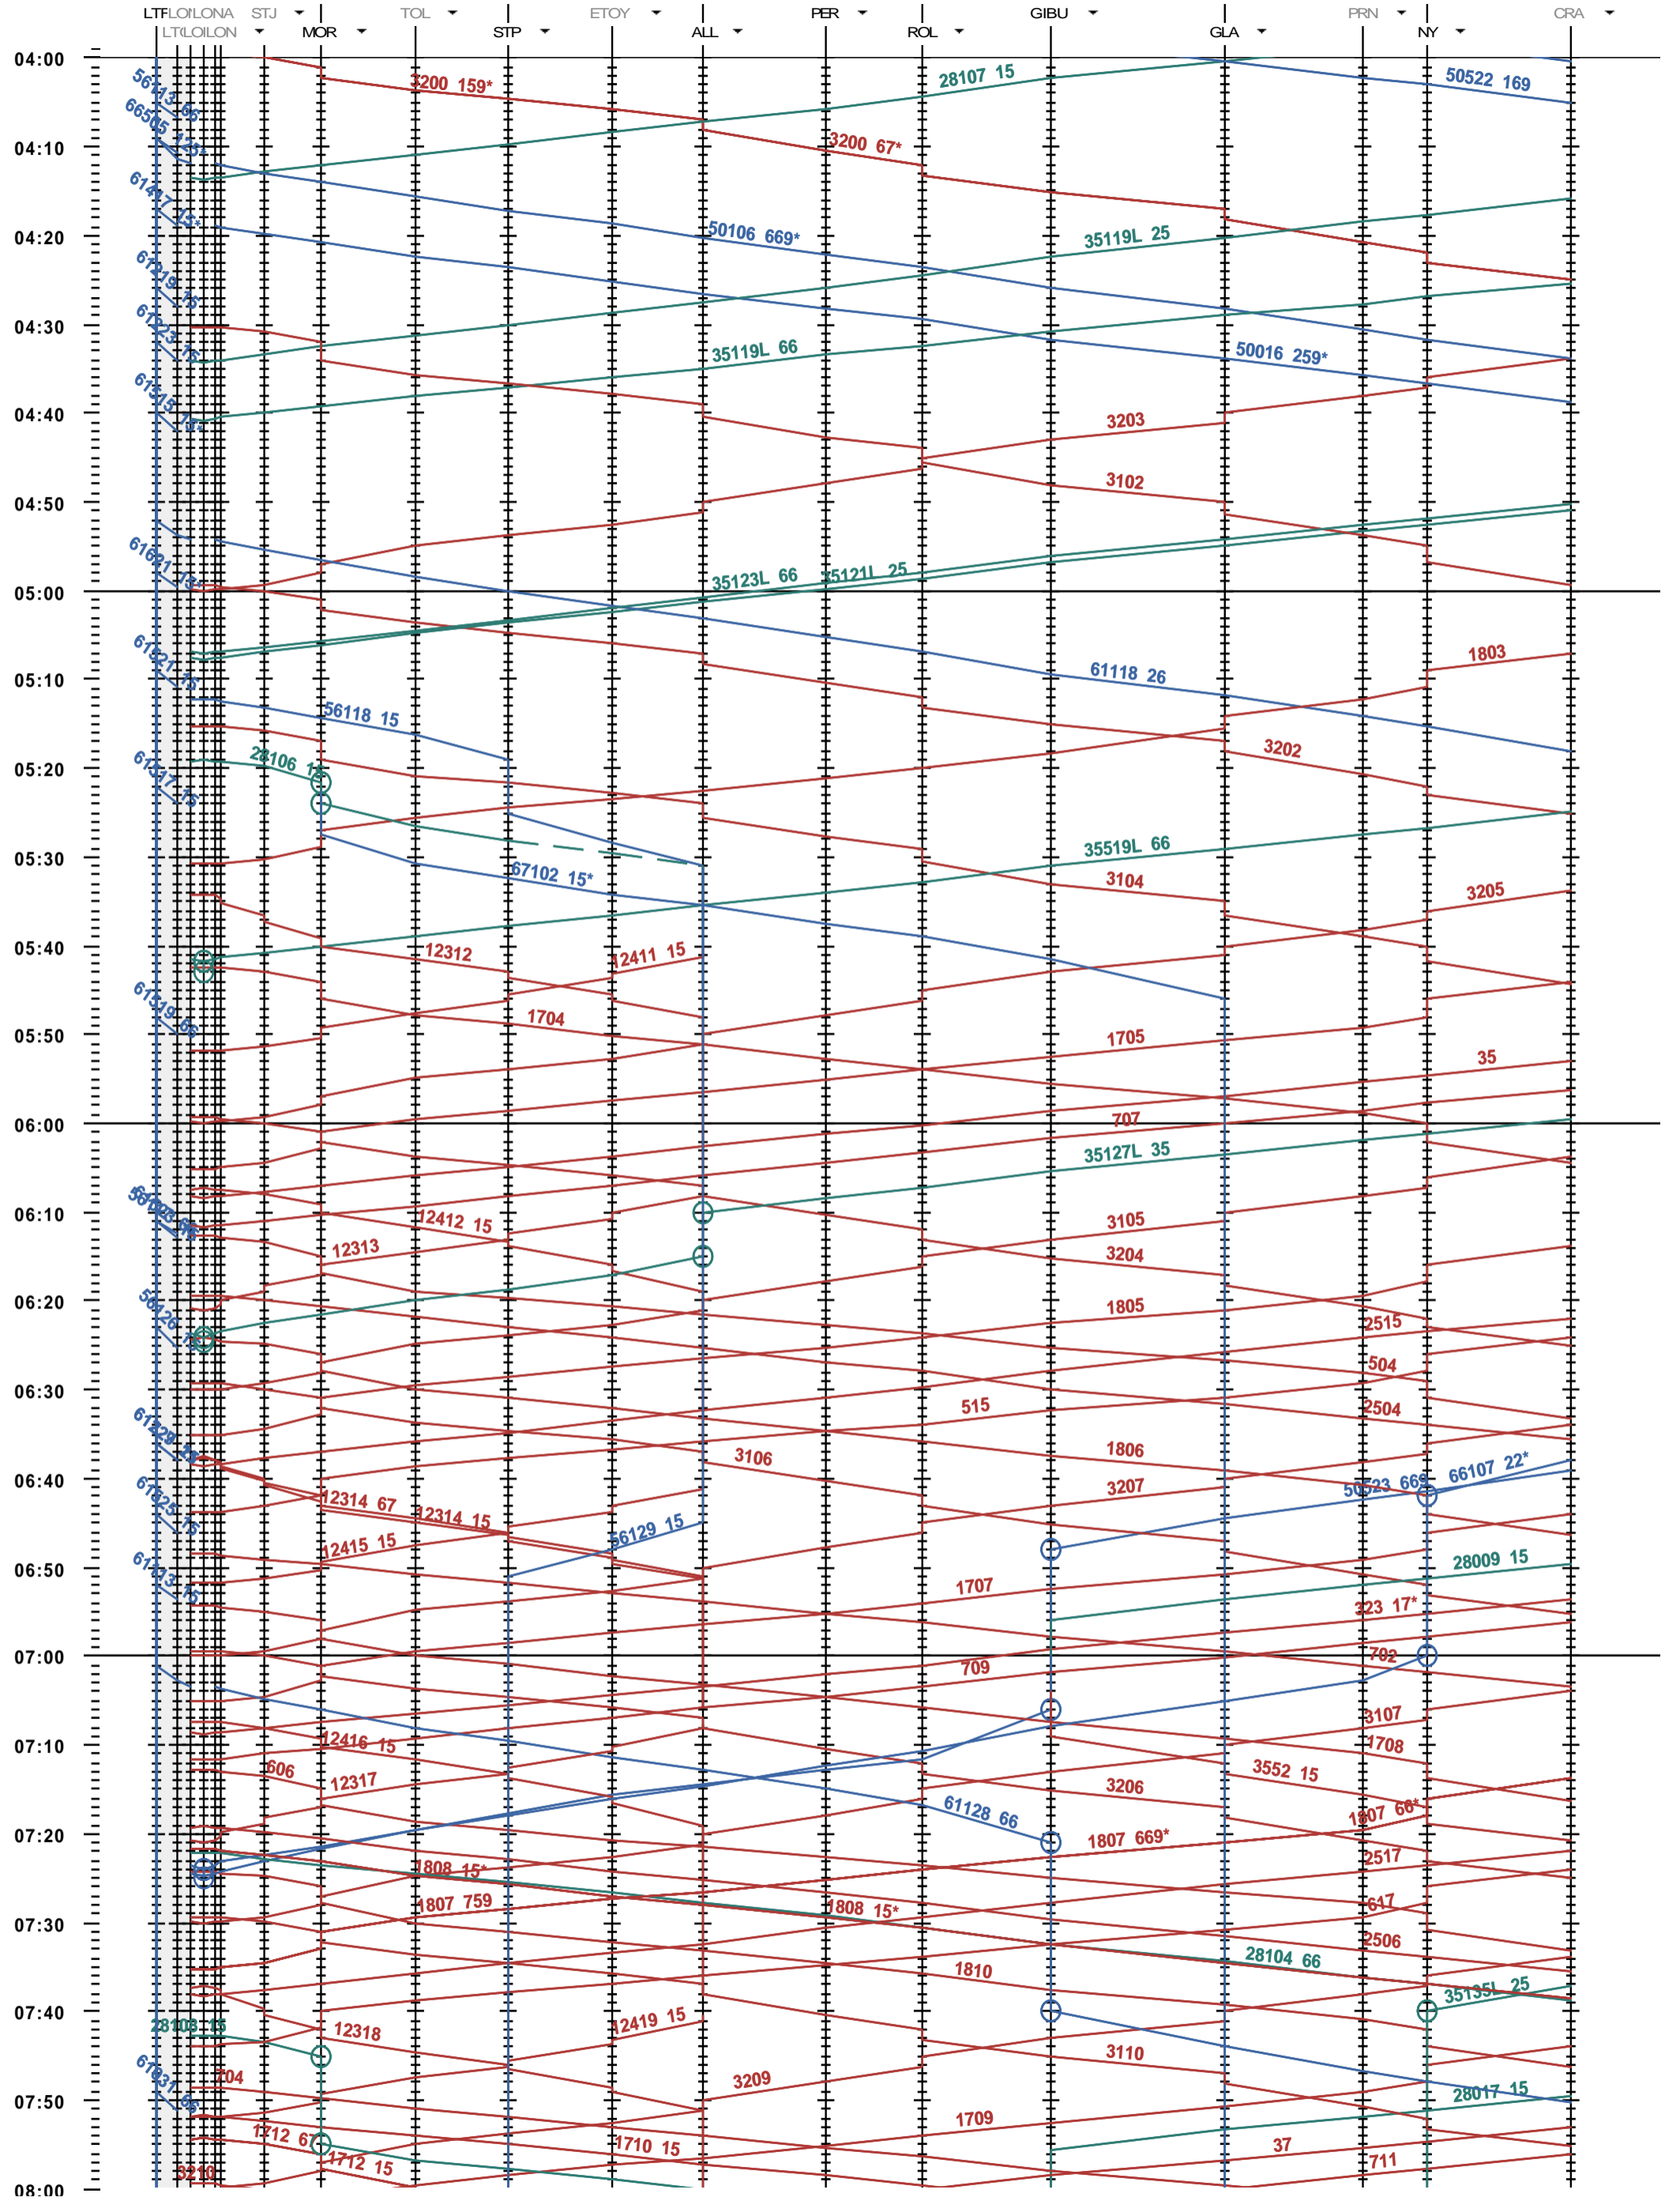

115 - Lausanne-triage - Nyon

Période d'horaire 2015 (14.12.2014 - 12.12.2015)
 Update 1.0
 Valable dès le 14.12.2014

115 - Lausanne-triage - Nyon

Période d'horaire 2015 (14.12.2014 - 12.12.2015)
 Update 1.0
 Valable dès le 14.12.2014