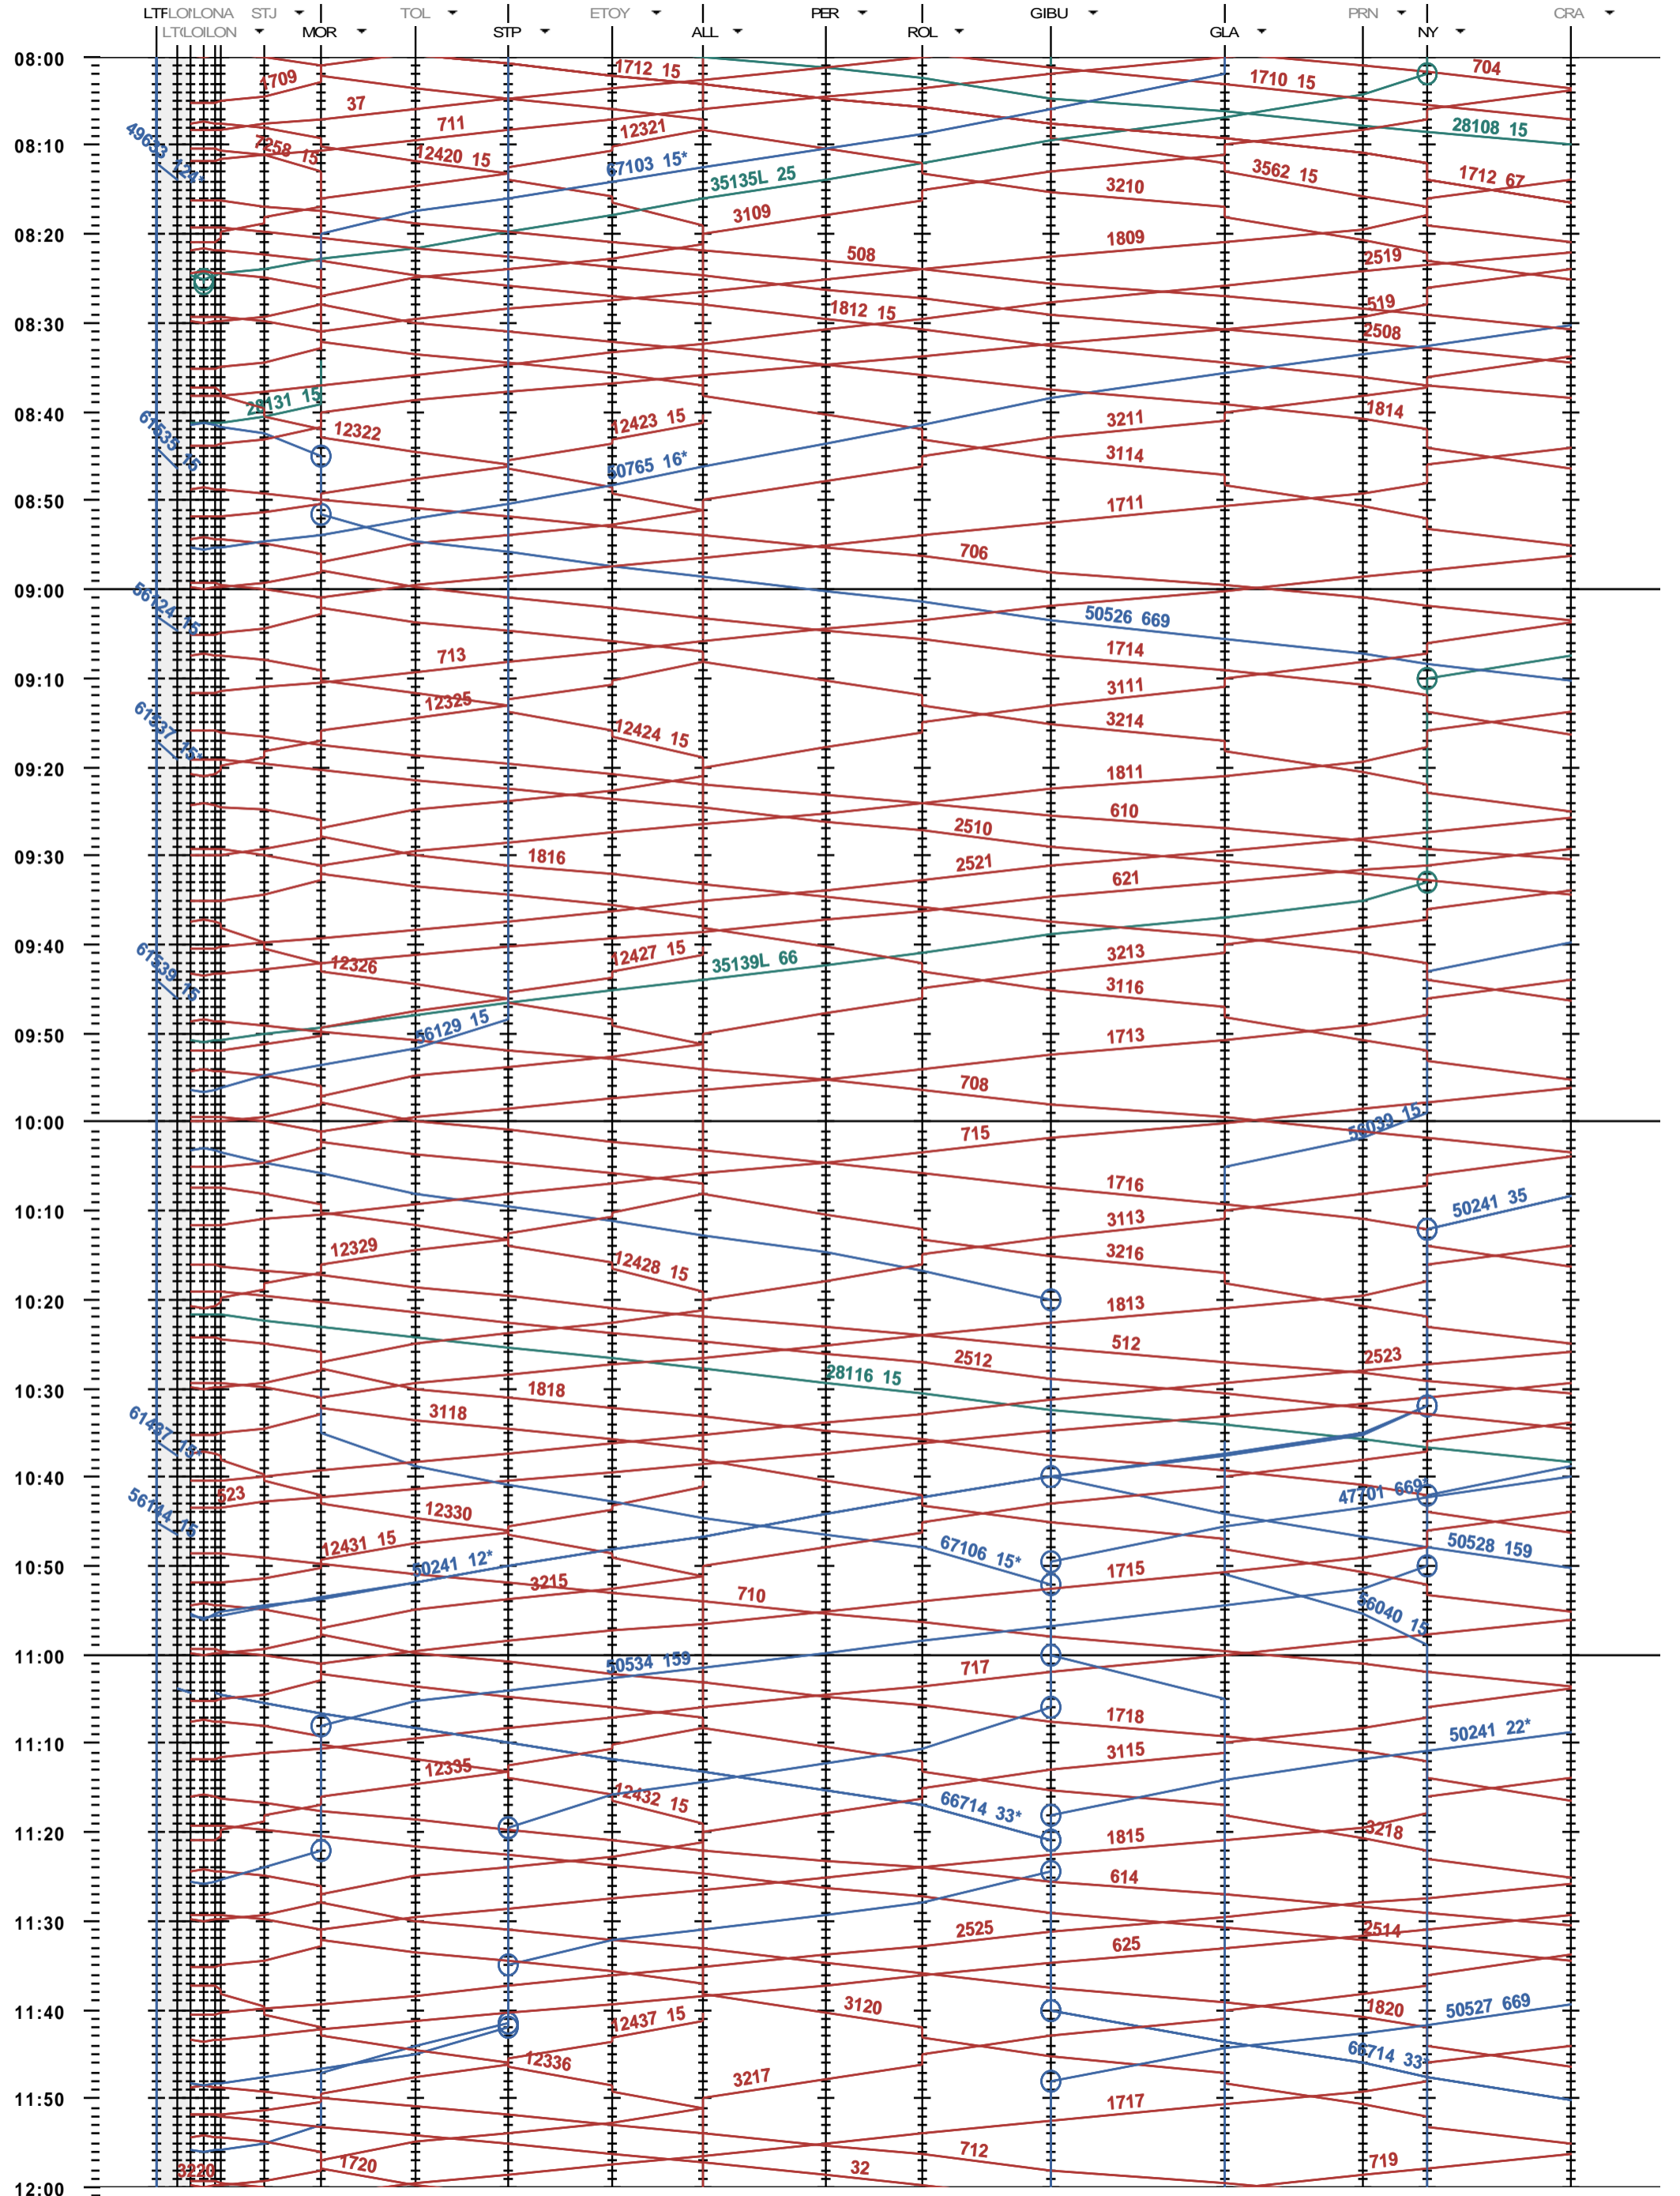

115 - Lausanne-triage - Nyon

Période d'horaire 2015 (14.12.2014 - 12.12.2015)
 Update 1.0
 Valable dès le 14.12.2014

115 - Lausanne-triage - Nyon

Période d'horaire 2015 (14.12.2014 - 12.12.2015)
 Update 1.0
 Valable dès le 14.12.2014