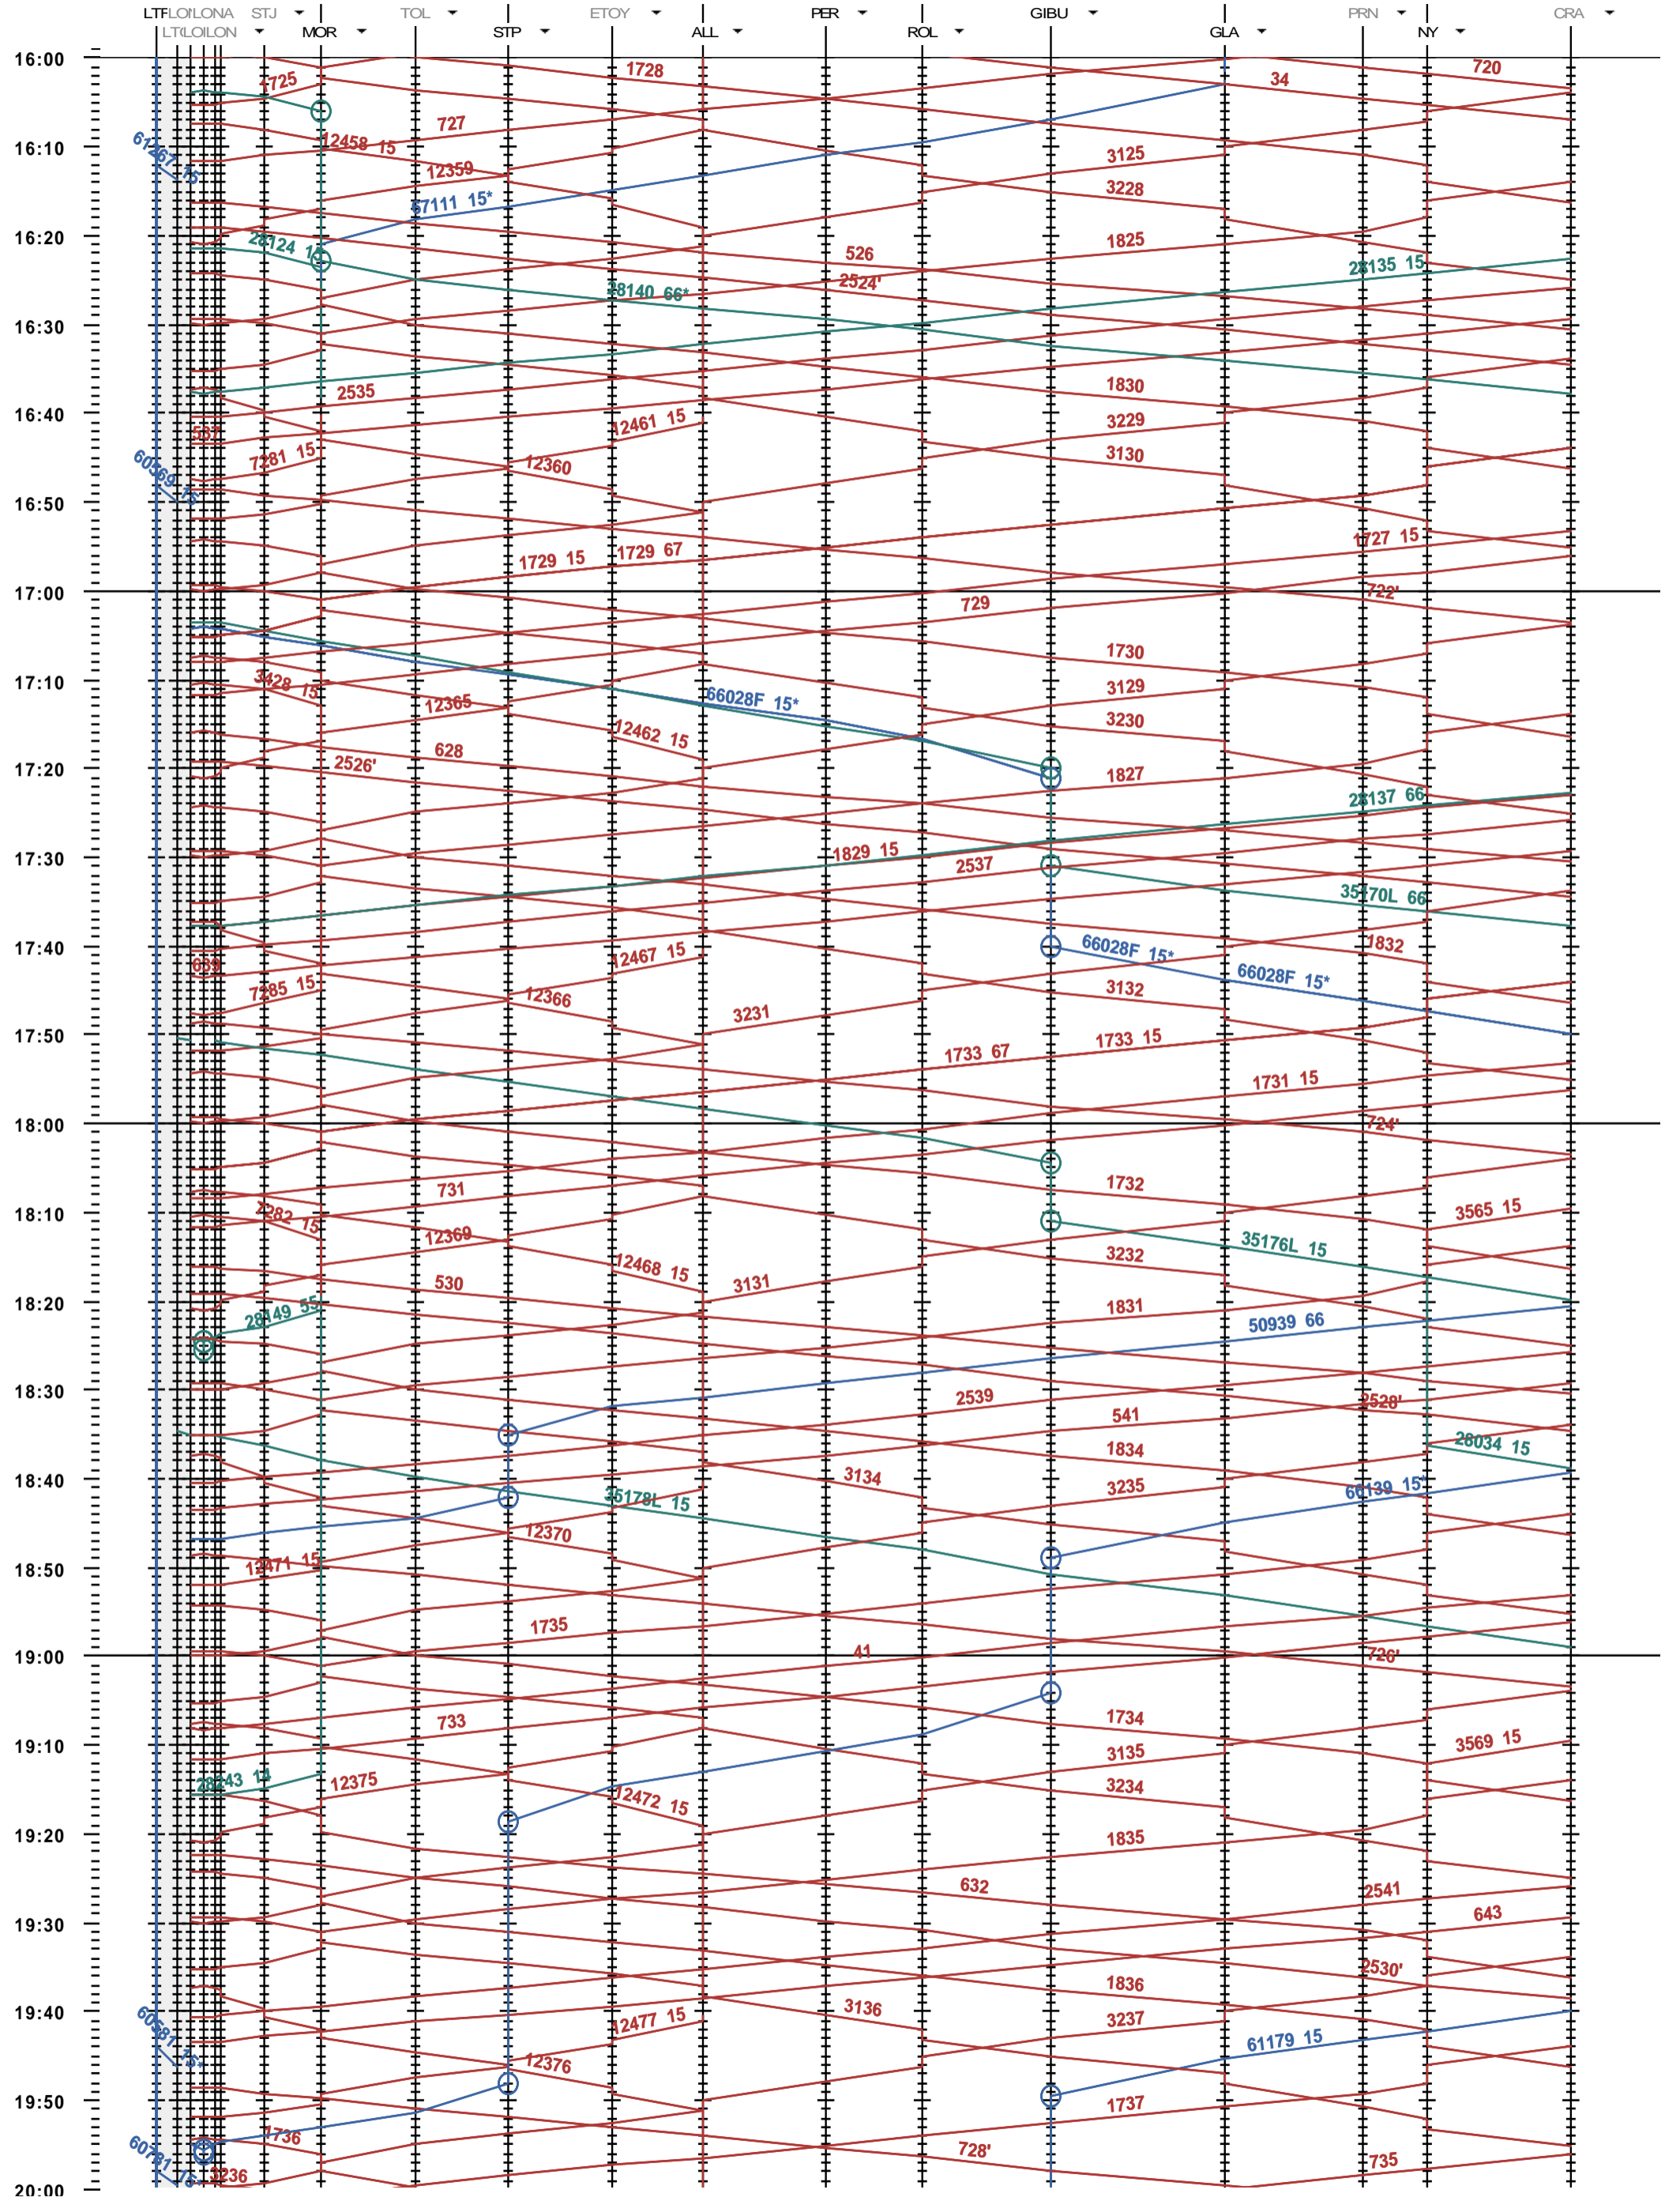

115 - Lausanne-triage - Nyon

Période d'horaire 2015 (14.12.2014 - 12.12.2015)
 Update 1.0
 Valable dès le 14.12.2014

115 - Lausanne-triage - Nyon

Période d'horaire 2015 (14.12.2014 - 12.12.2015)
 Update 1.0
 Valable dès le 14.12.2014