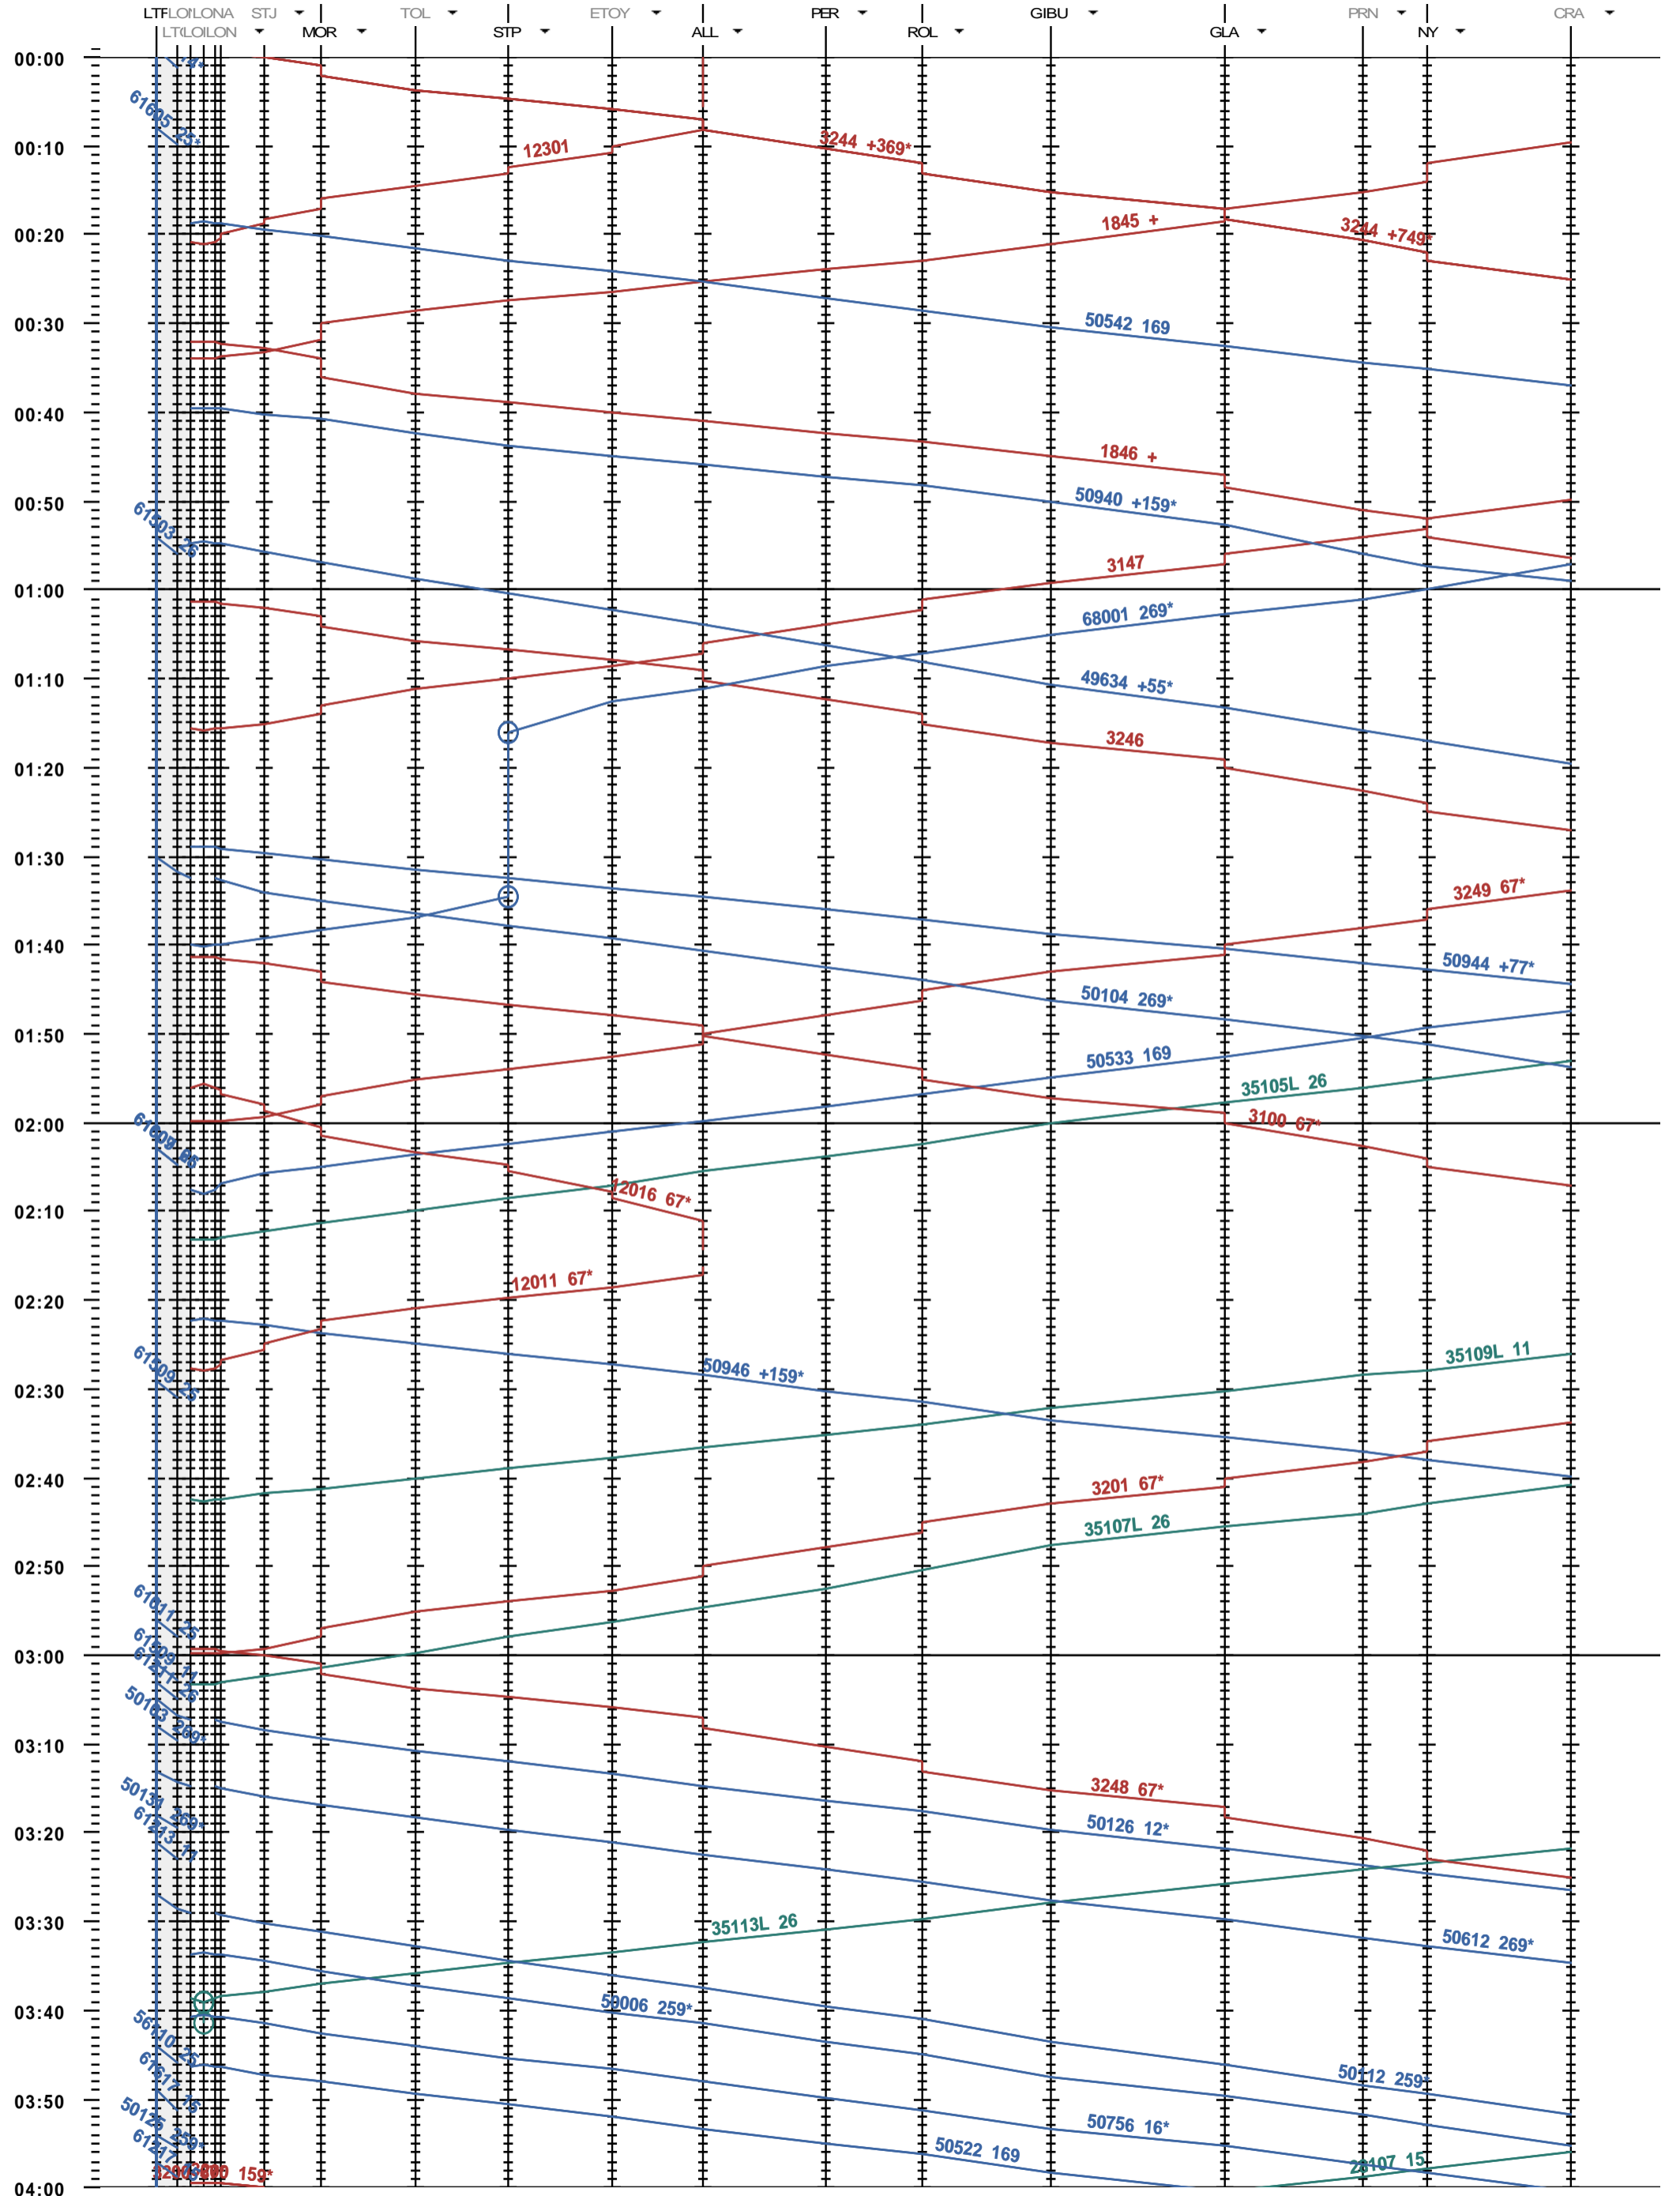

115 - Lausanne-triage - Nyon

Période d'horaire 2015 (14.12.2014 - 12.12.2015)
 Update 1.0
 Valable dès le 14.12.2014

115 - Lausanne-triage - Nyon

Période d'horaire 2015 (14.12.2014 - 12.12.2015)
 Update 1.0
 Valable dès le 14.12.2014