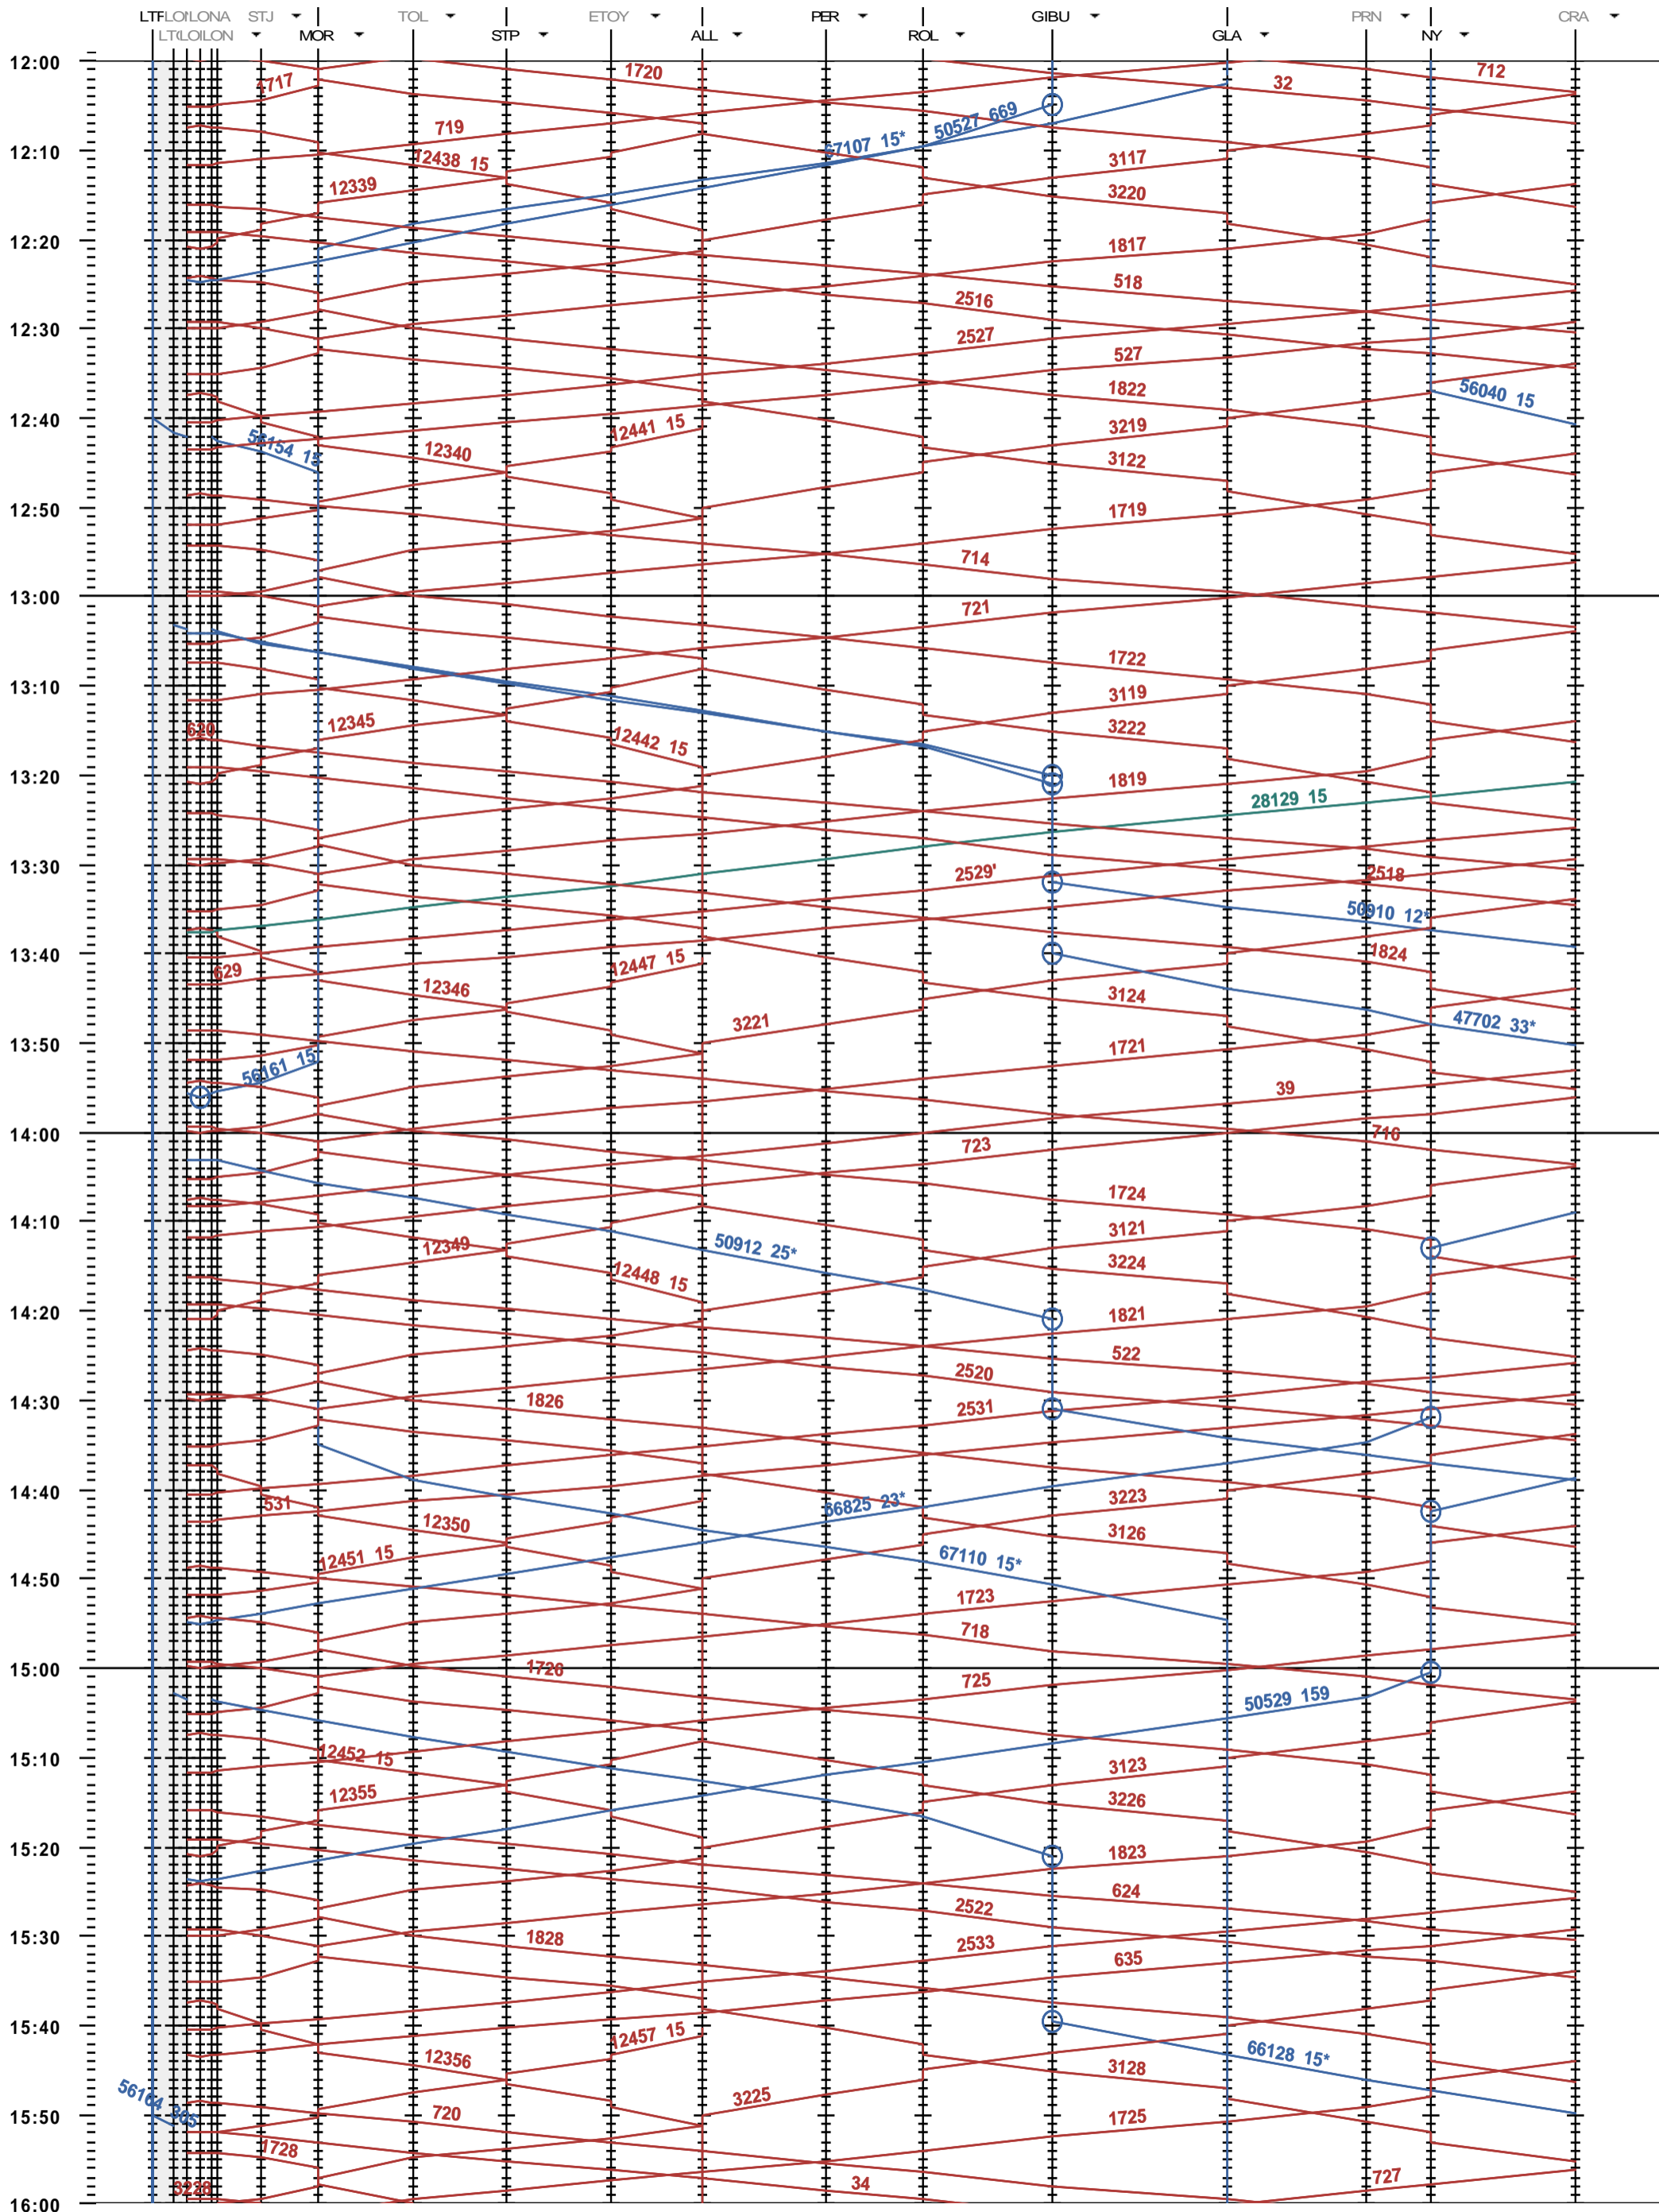

115 - Lausanne-triage - Nyon

Période d'horaire 2015 (14.12.2014 - 12.12.2015)
 Update 1.0
 Valable dès le 14.12.2014

115 - Lausanne-triage - Nyon

Période d'horaire 2015 (14.12.2014 - 12.12.2015)
 Update 1.0
 Valable dès le 14.12.2014