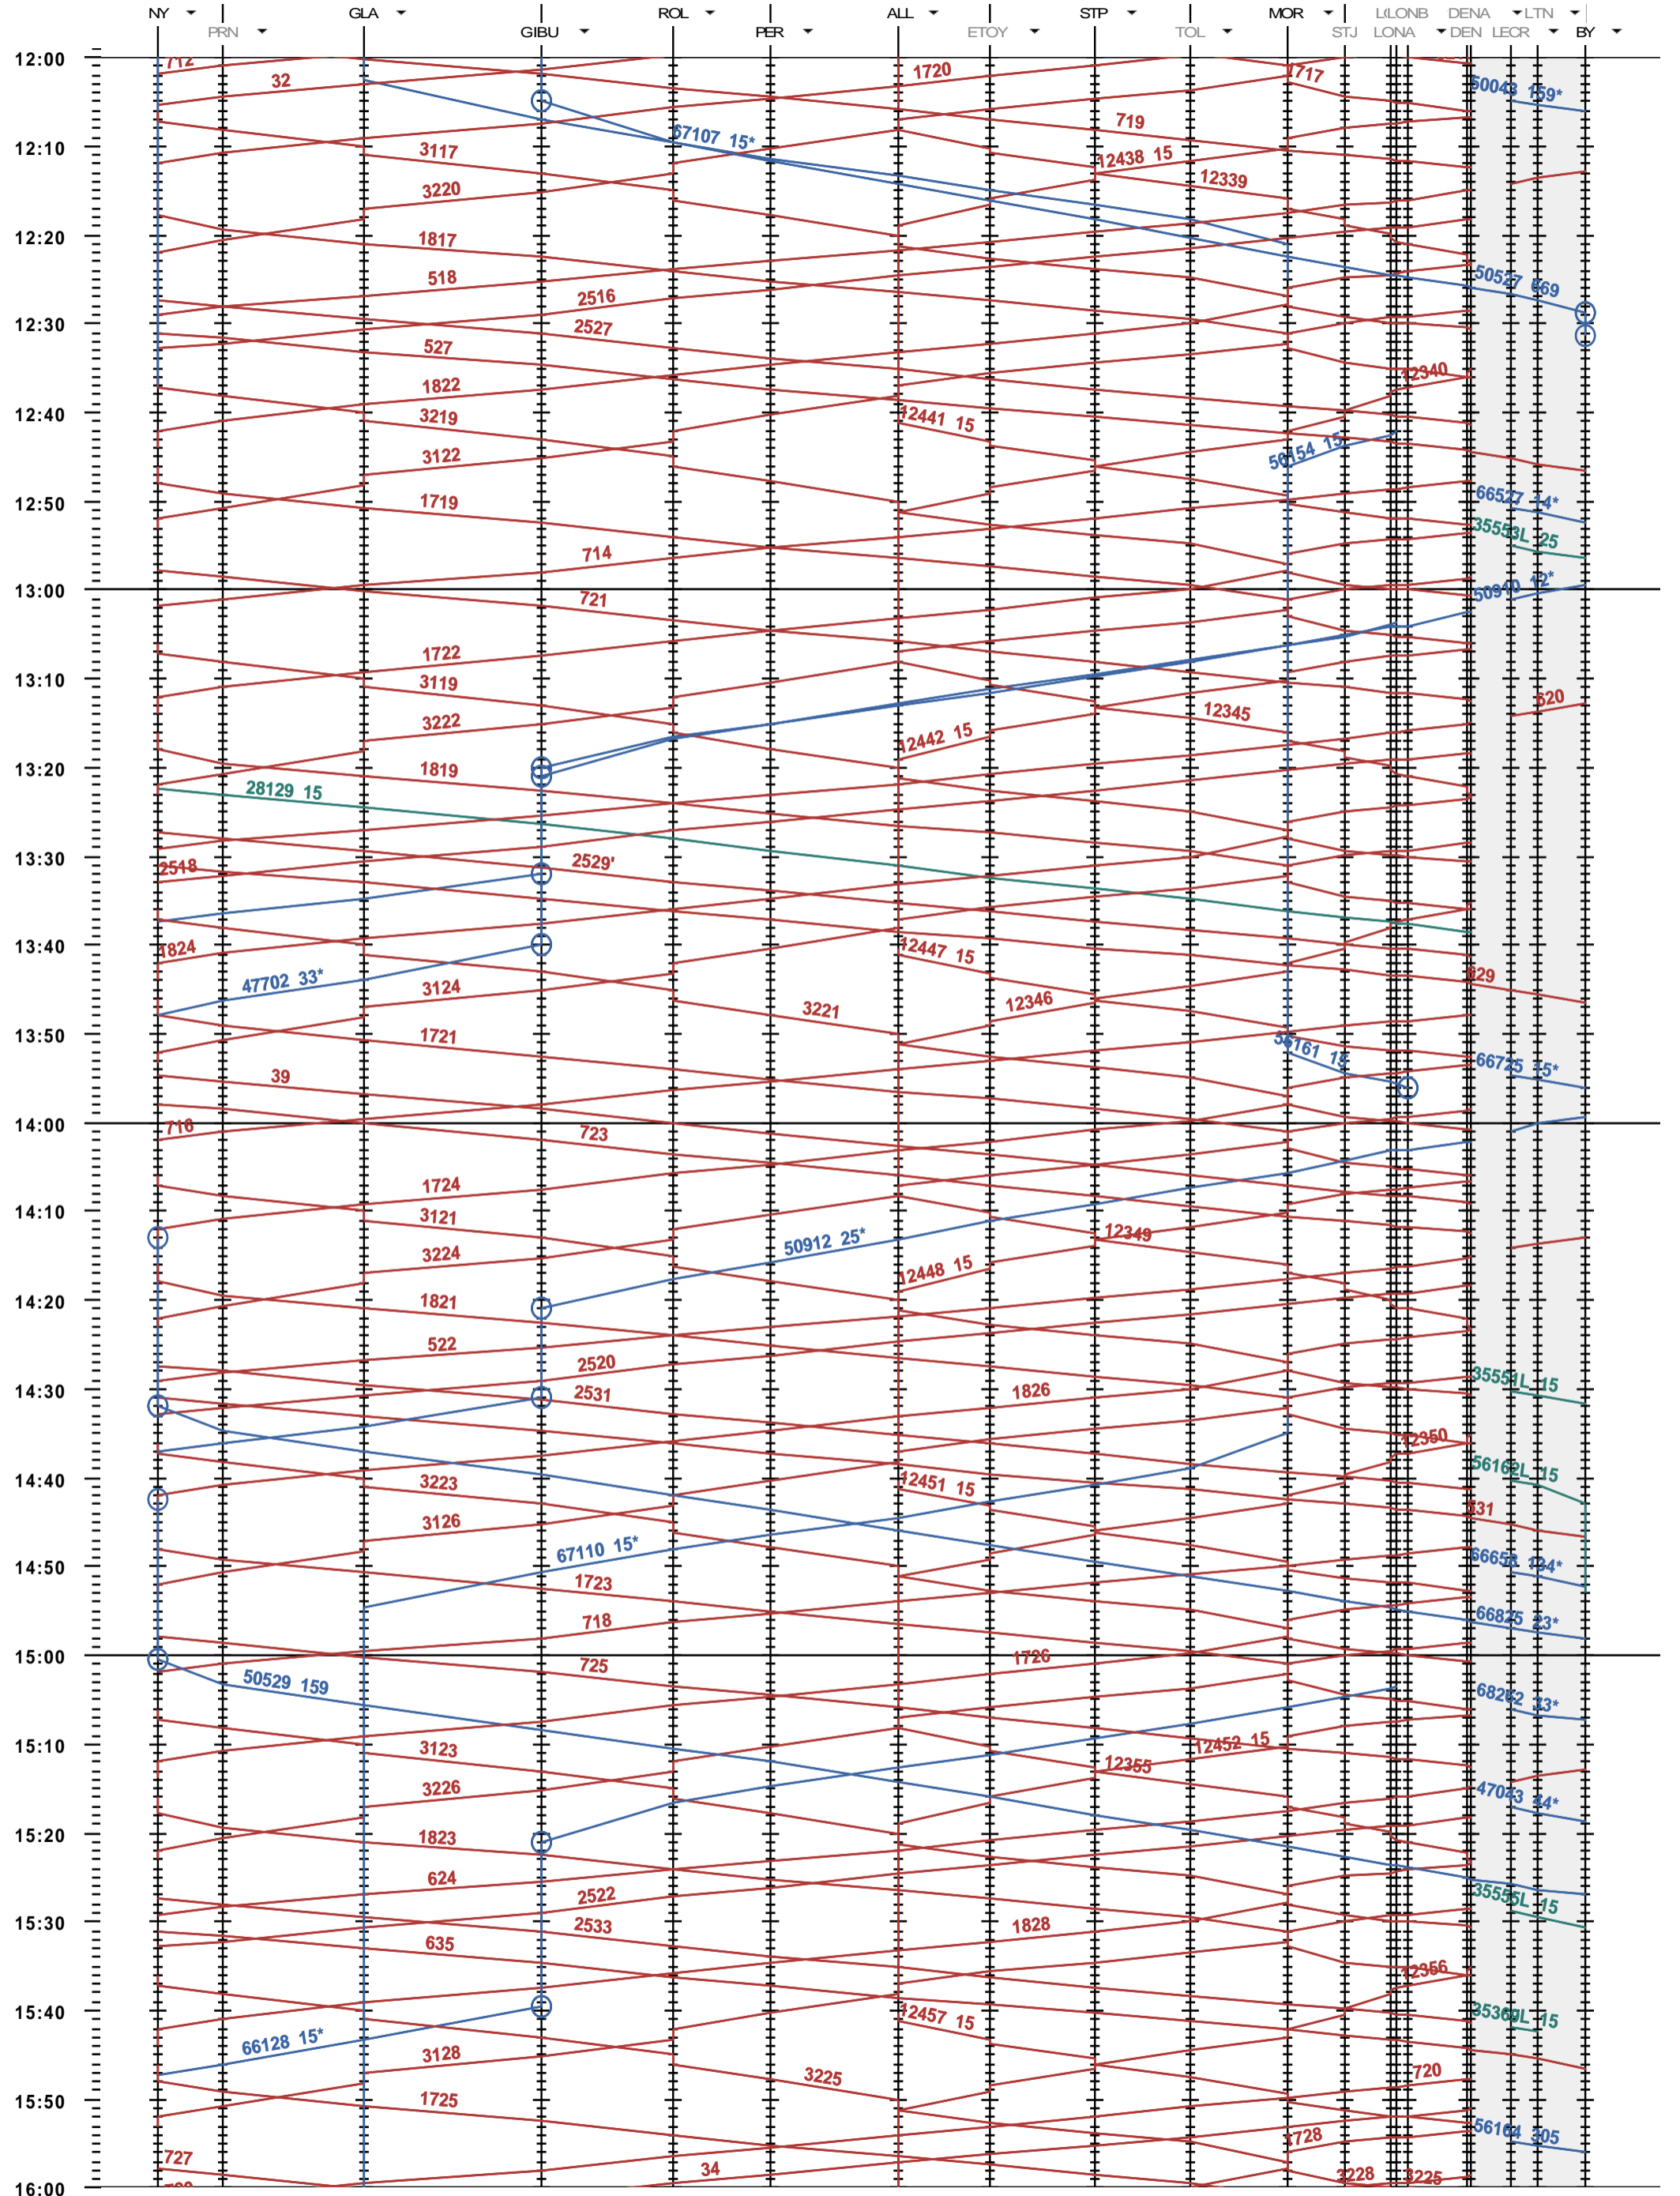

116 - Nyon - Denges A - Lausanne-triage Nord

Période d'horaire 2015 (14.12.2014 - 12.12.2015)  
 Update 1.0  
 Valable dès le 14.12.2014

116 - Nyon - Denges A - Lausanne-triage Nord

Période d'horaire 2015 (14.12.2014 - 12.12.2015)  
 Update 1.0  
 Valable dès le 14.12.2014