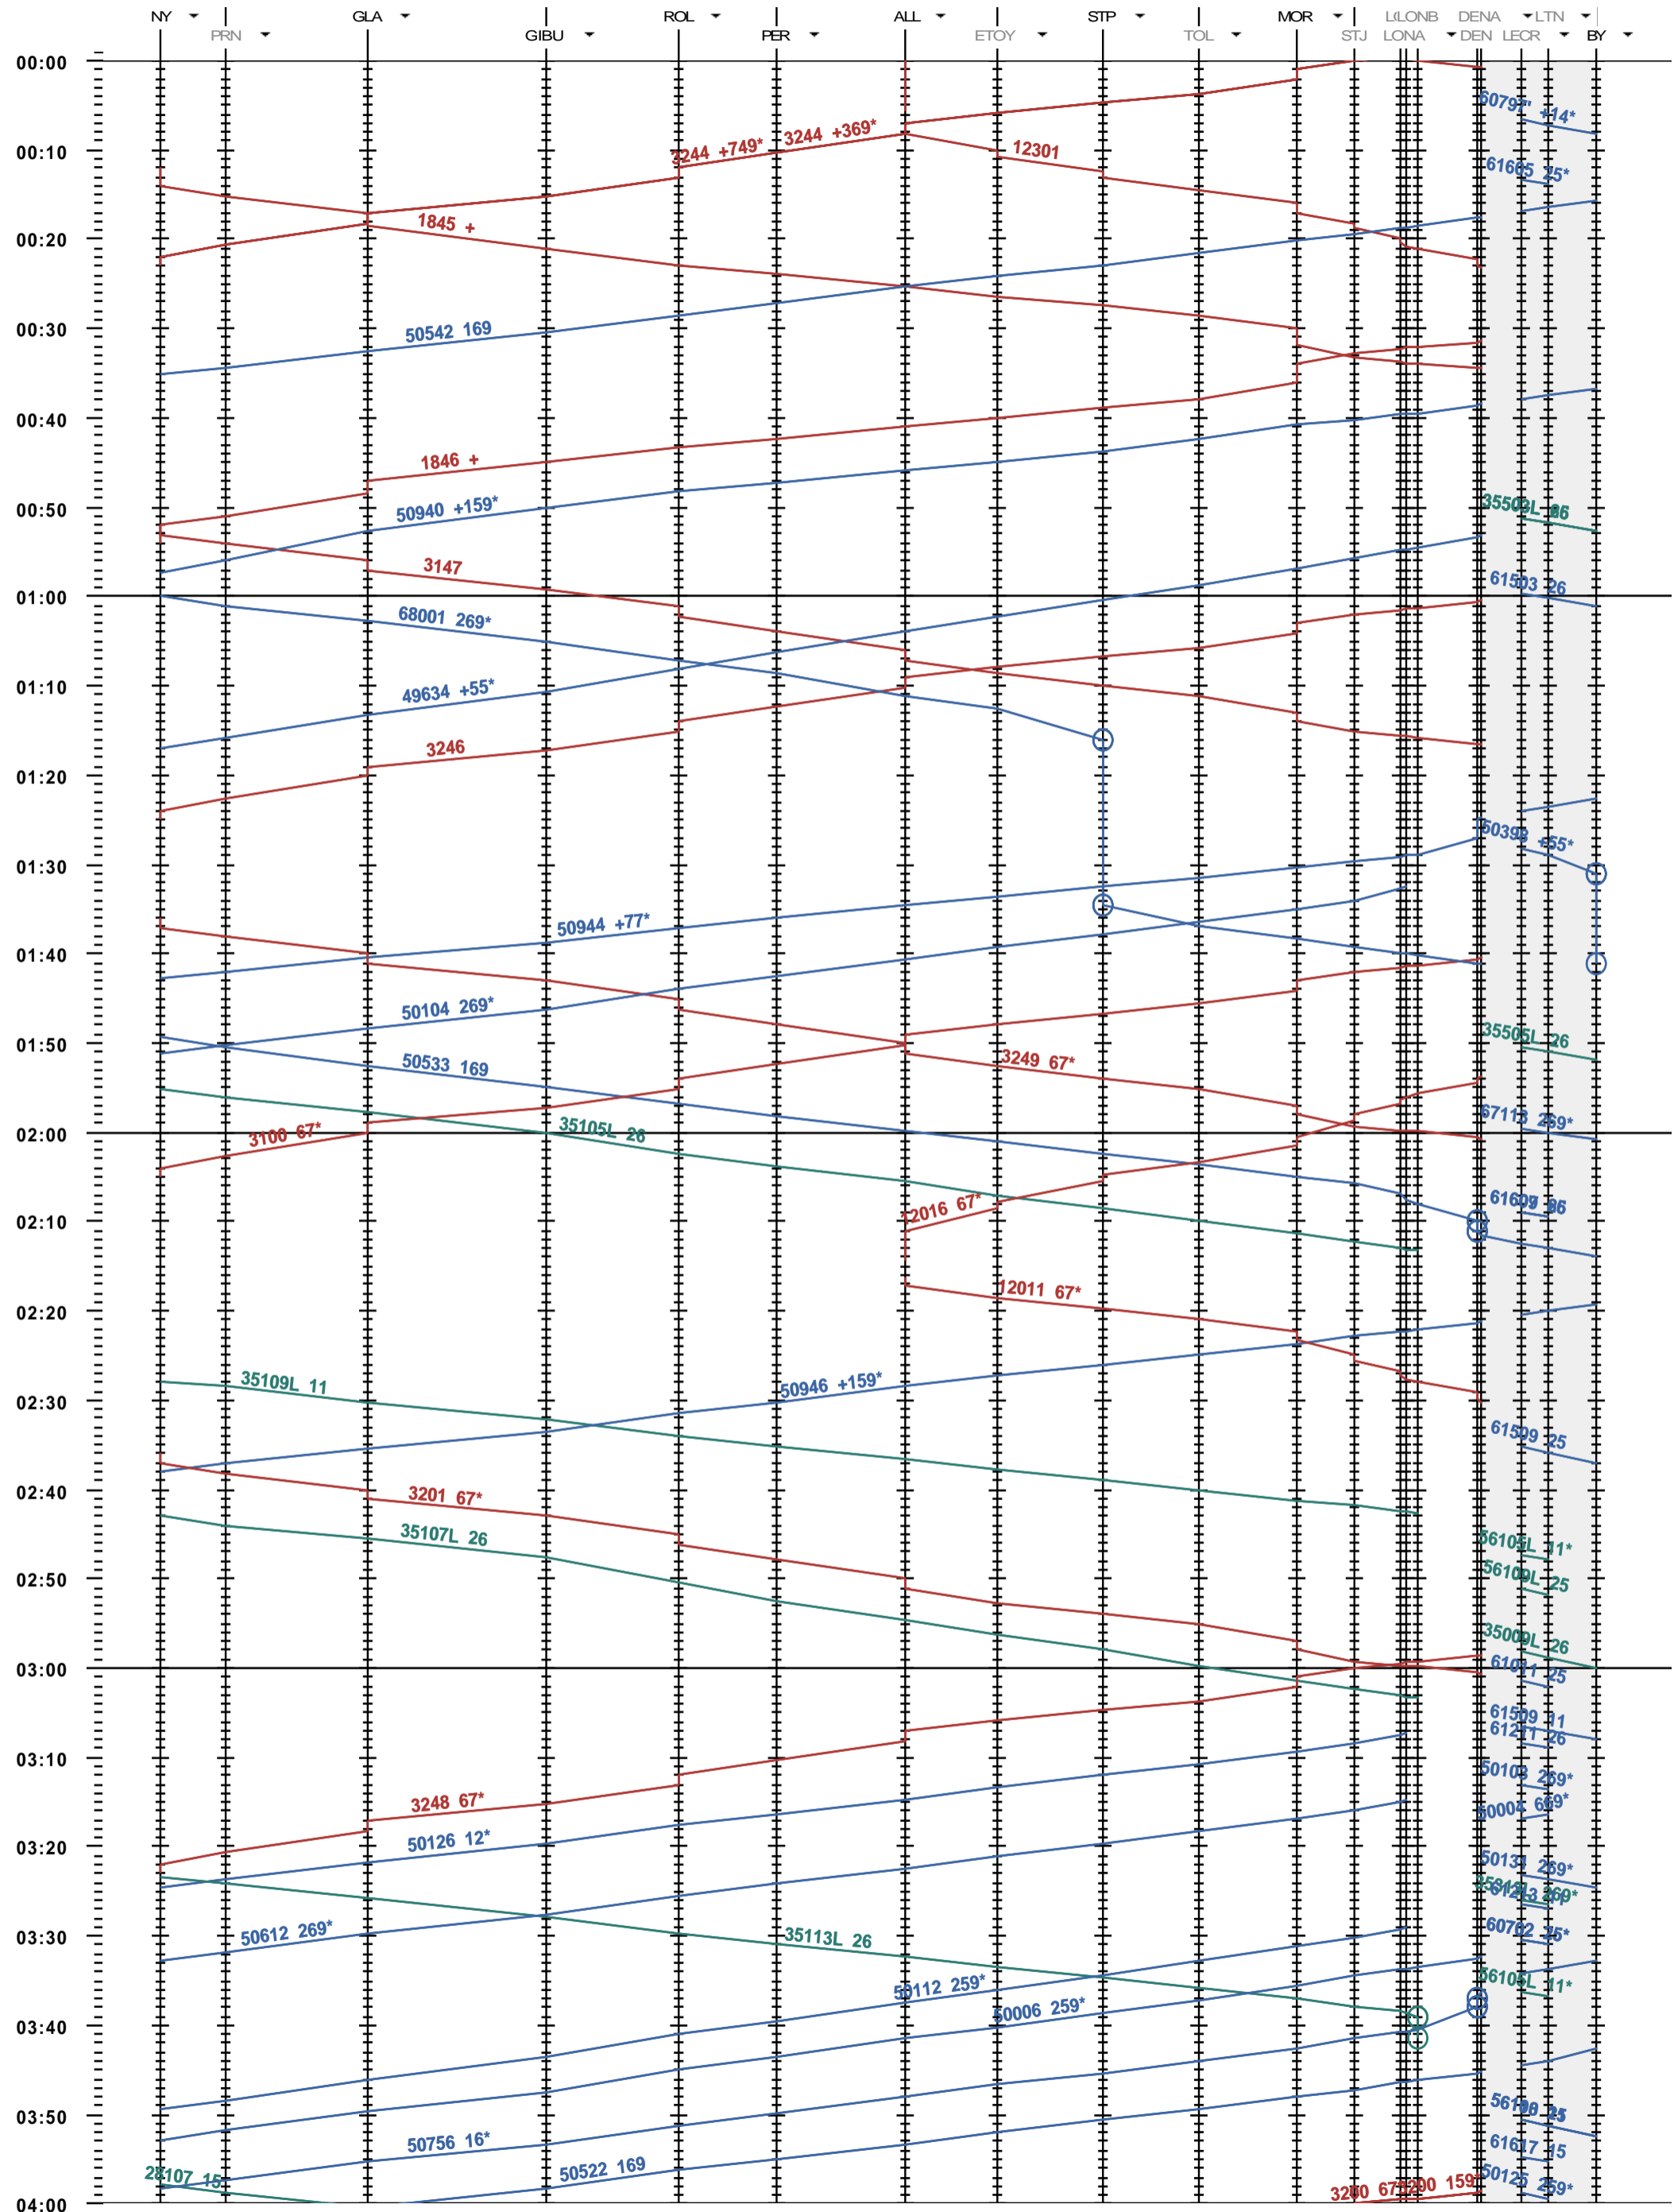

116 - Nyon - Denges A - Lausanne-triage Nord

Période d'horaire 2015 (14.12.2014 - 12.12.2015)  
 Update 1.0  
 Valable dès le 14.12.2014

116 - Nyon - Denges A - Lausanne-triage Nord

Période d'horaire 2015 (14.12.2014 - 12.12.2015)  
 Update 1.0  
 Valable dès le 14.12.2014