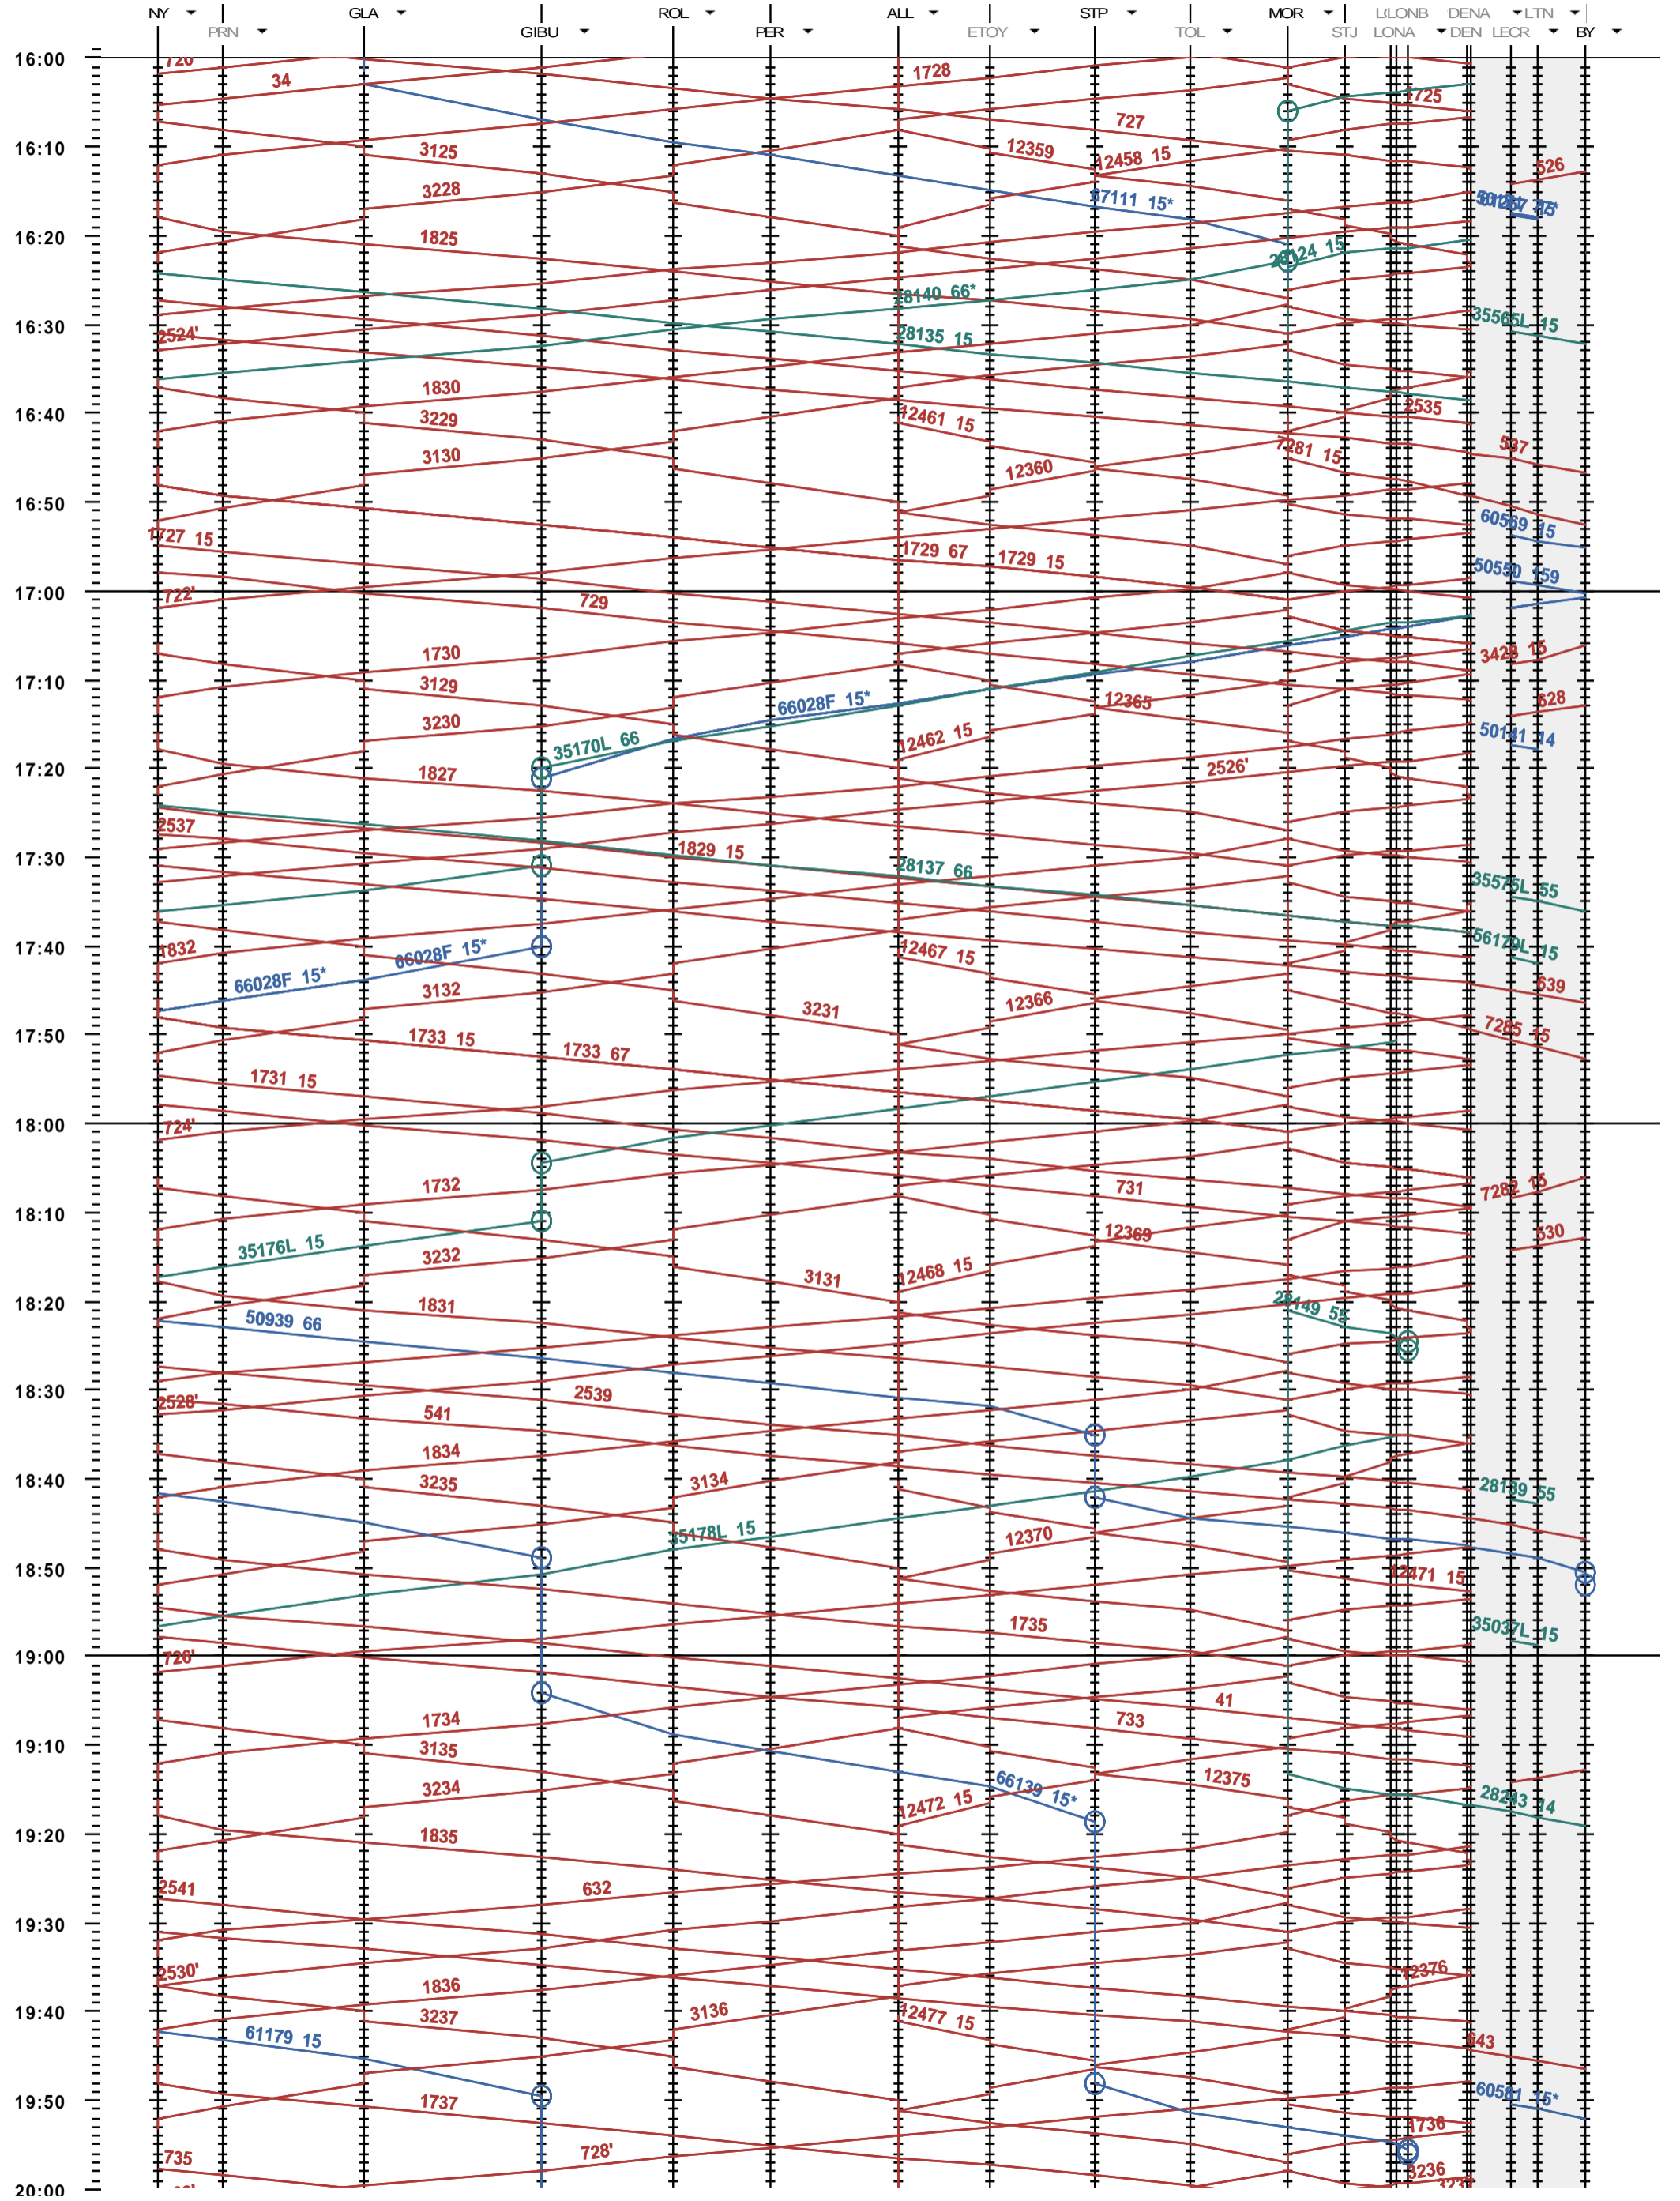

116 - Nyon - Denges A - Lausanne-triage Nord

Période d'horaire 2015 (14.12.2014 - 12.12.2015)  
 Update 1.0  
 Valable dès le 14.12.2014

116 - Nyon - Denges A - Lausanne-triage Nord

Période d'horaire 2015 (14.12.2014 - 12.12.2015)  
 Update 1.0  
 Valable dès le 14.12.2014