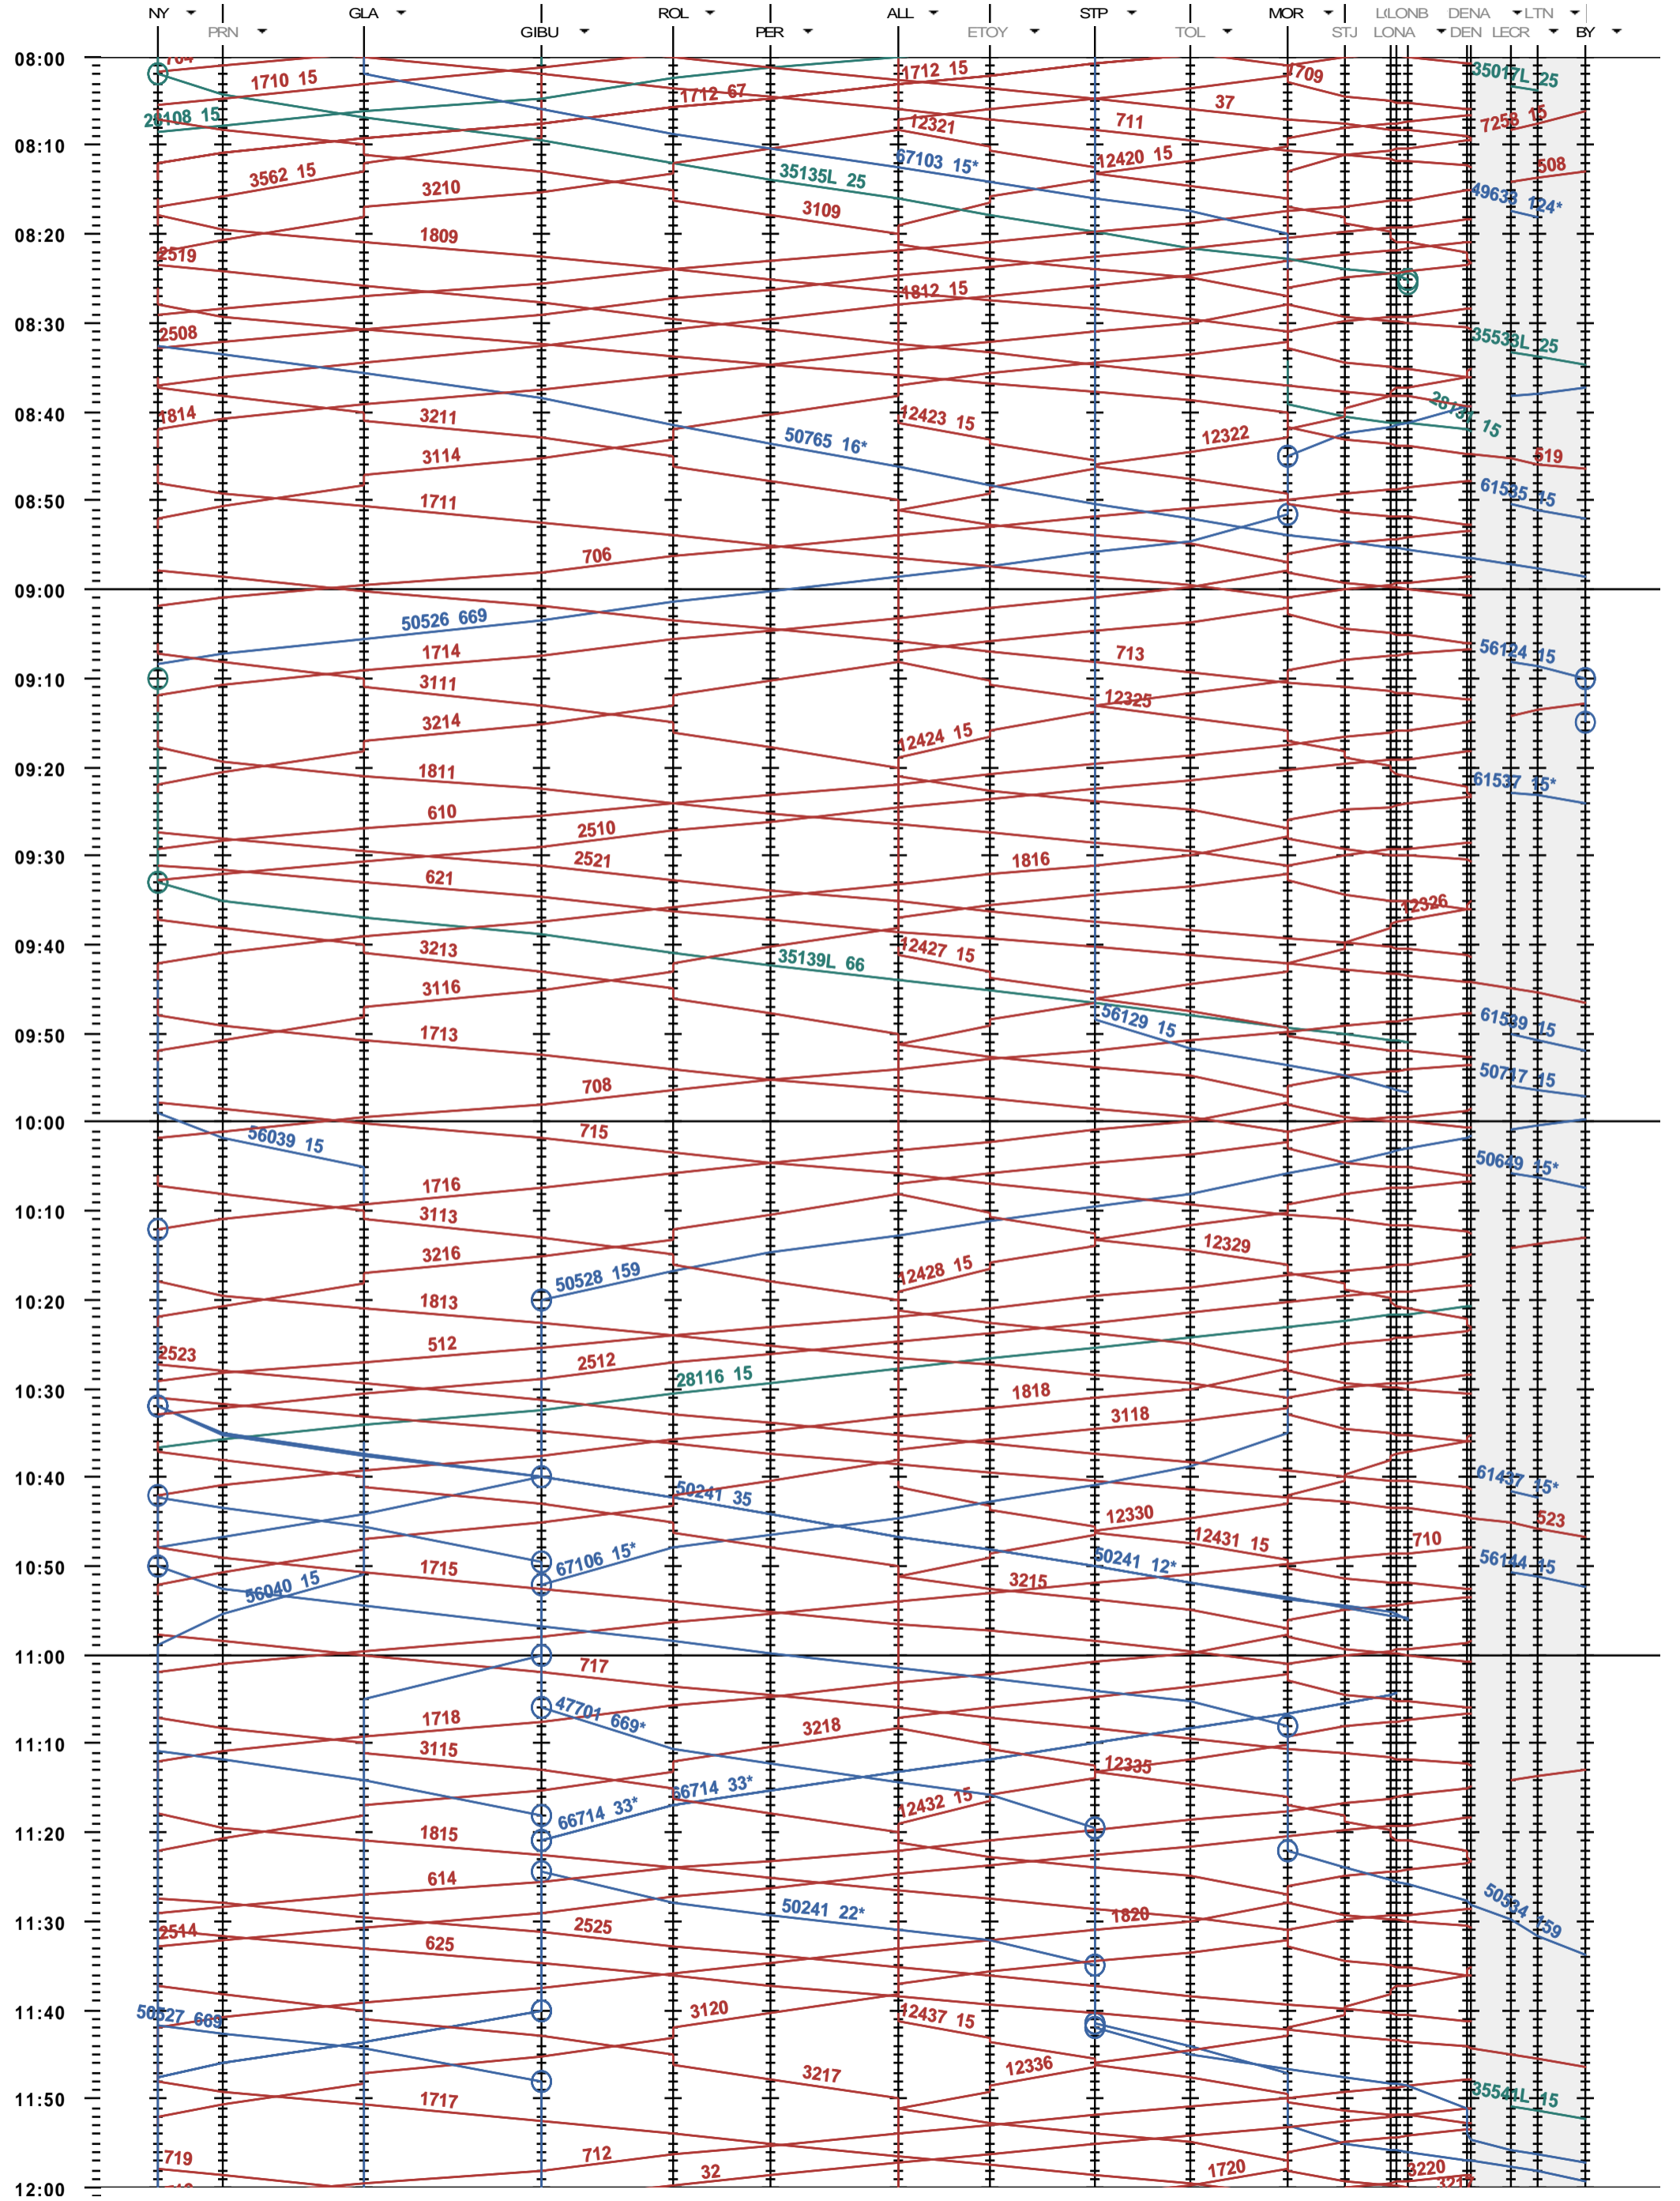

116 - Nyon - Denges A - Lausanne-triage Nord

Période d'horaire 2015 (14.12.2014 - 12.12.2015)  
 Update 1.0  
 Valable dès le 14.12.2014

116 - Nyon - Denges A - Lausanne-triage Nord

Période d'horaire 2015 (14.12.2014 - 12.12.2015)  
 Update 1.0  
 Valable dès le 14.12.2014