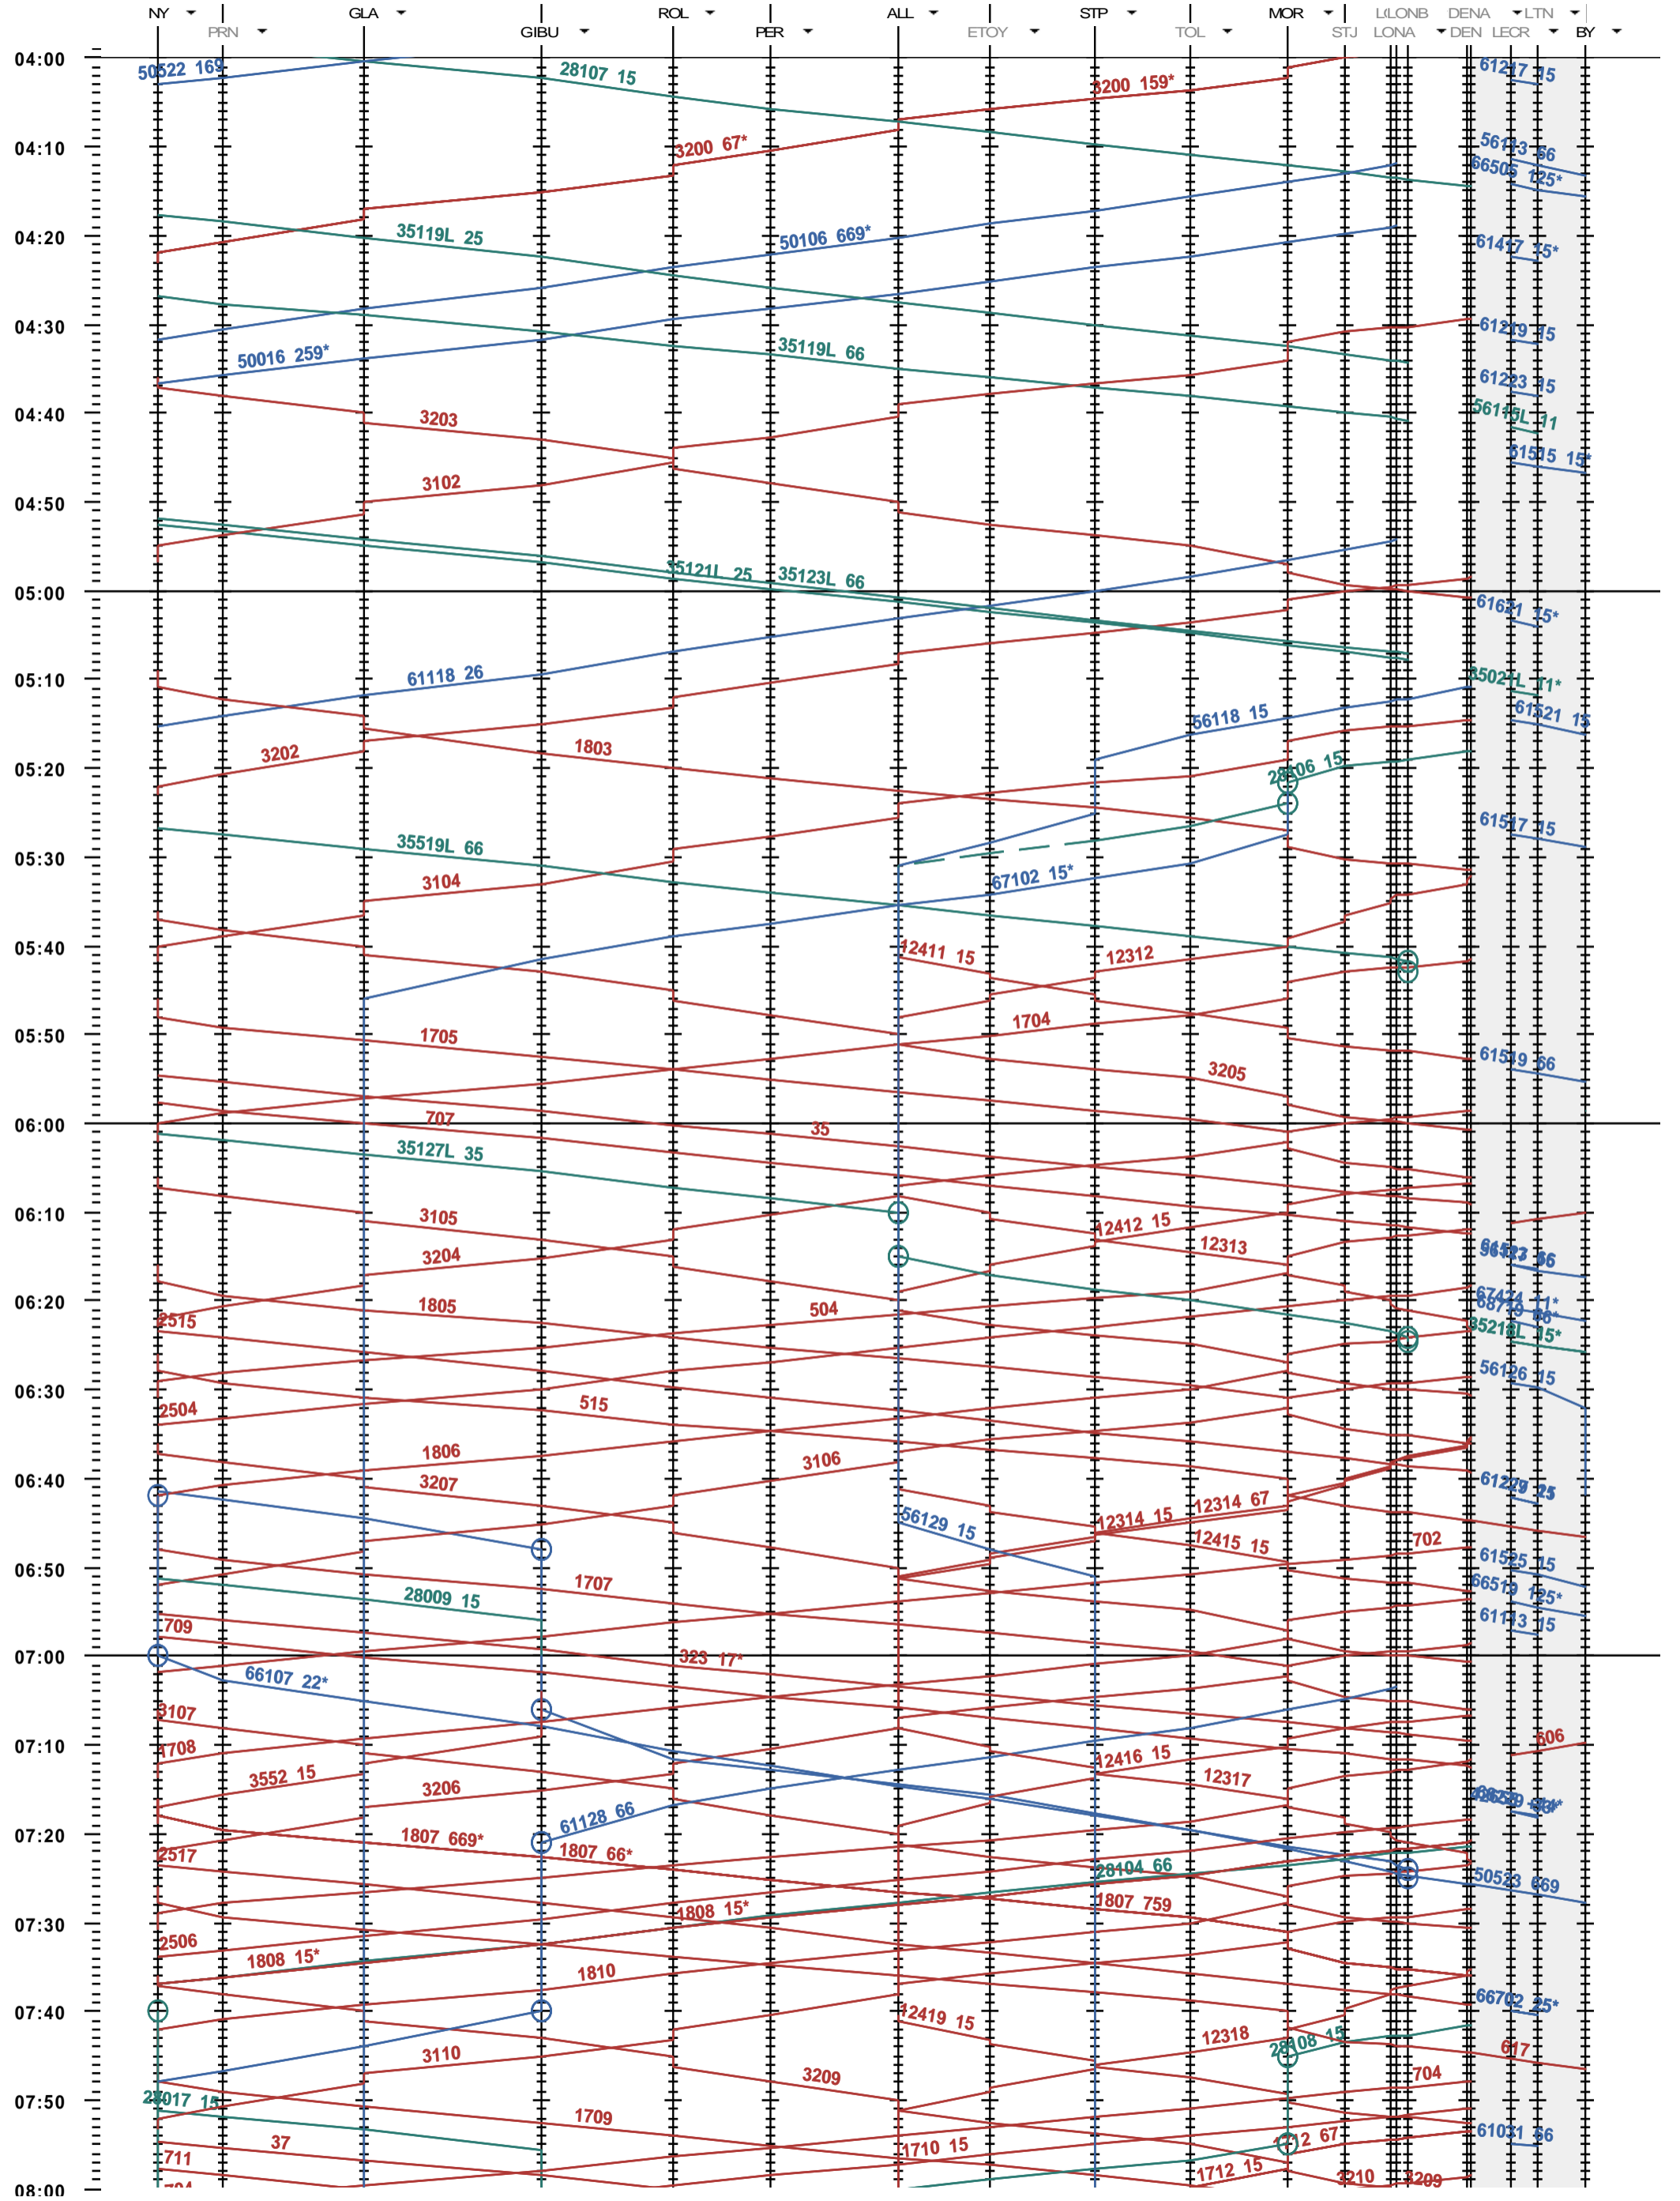

116 - Nyon - Denges A - Lausanne-triage Nord

Période d'horaire 2015 (14.12.2014 - 12.12.2015)  
 Update 1.0  
 Valable dès le 14.12.2014

116 - Nyon - Denges A - Lausanne-triage Nord

Période d'horaire 2015 (14.12.2014 - 12.12.2015)  
 Update 1.0  
 Valable dès le 14.12.2014