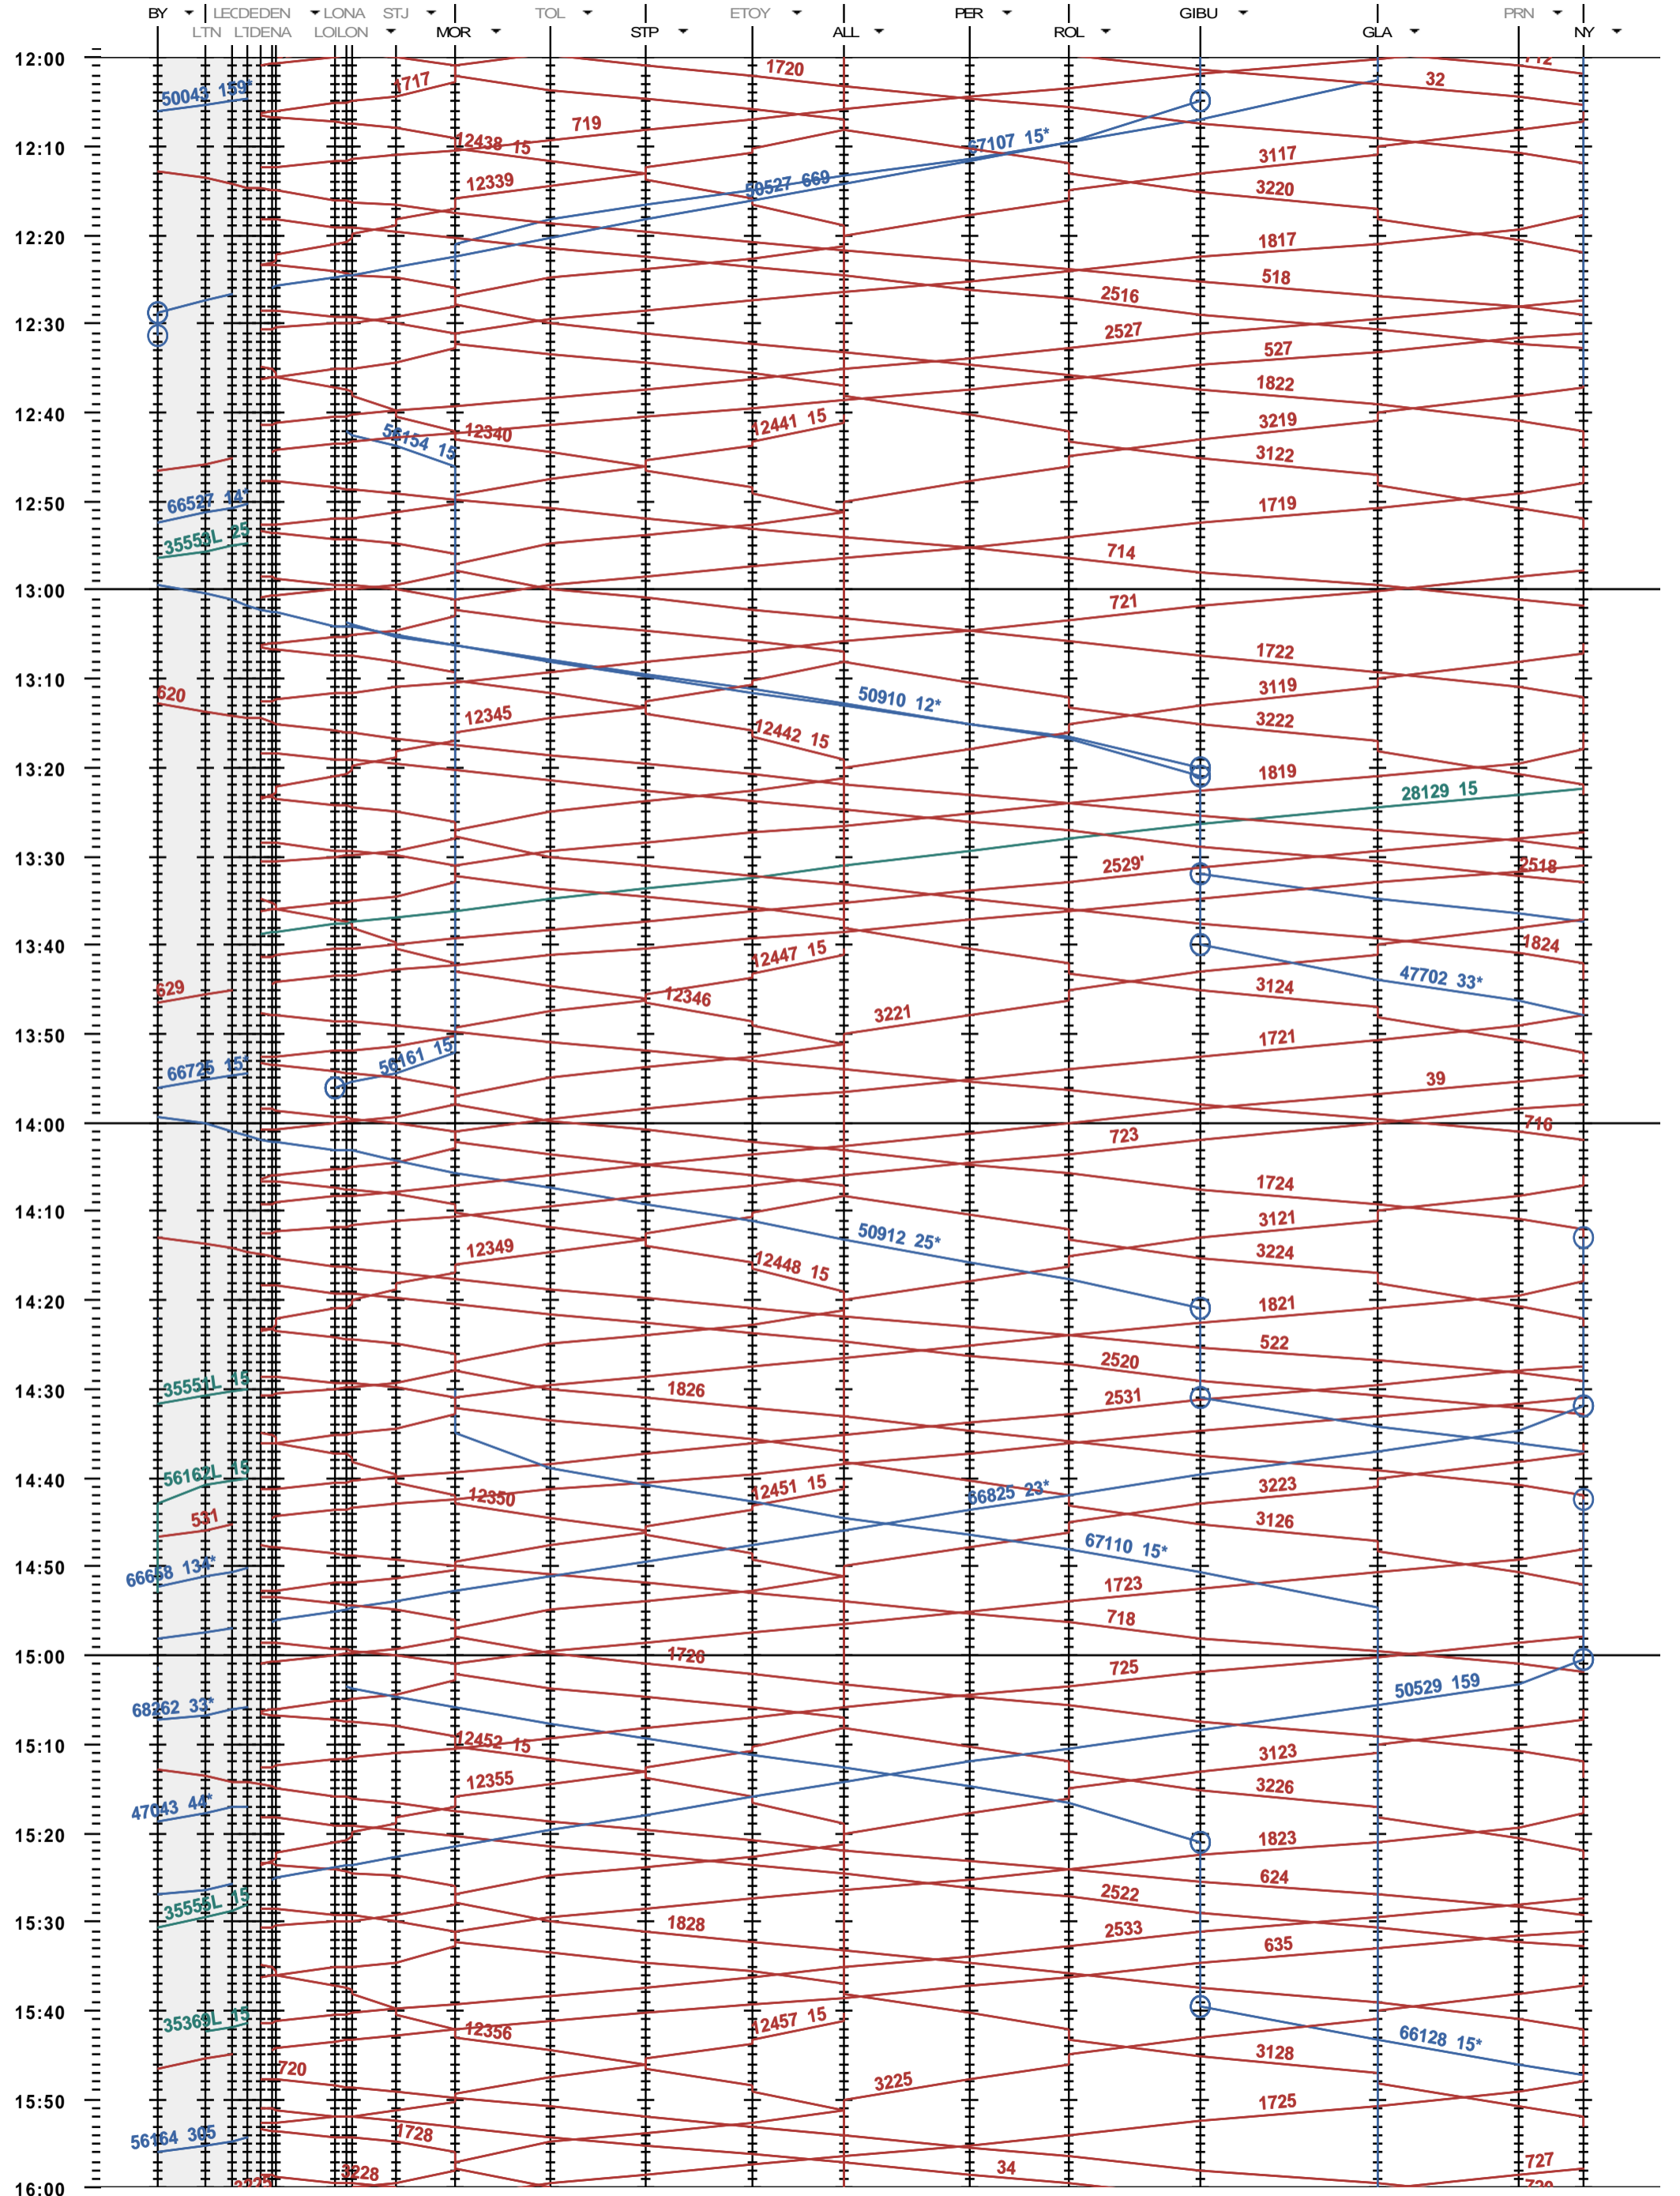

117 - Lausanne-triage Nord - Denges - Nyon

Période d'horaire 2015 (14.12.2014 - 12.12.2015)
 Update 1.0
 Valable dès le 14.12.2014

117 - Lausanne-triage Nord - Denges - Nyon

Période d'horaire 2015 (14.12.2014 - 12.12.2015)
 Update 1.0
 Valable dès le 14.12.2014

117 - Lausanne-triage Nord - Denges - Nyon

Période d'horaire 2015 (14.12.2014 - 12.12.2015)
 Update 1.0
 Valable dès le 14.12.2014