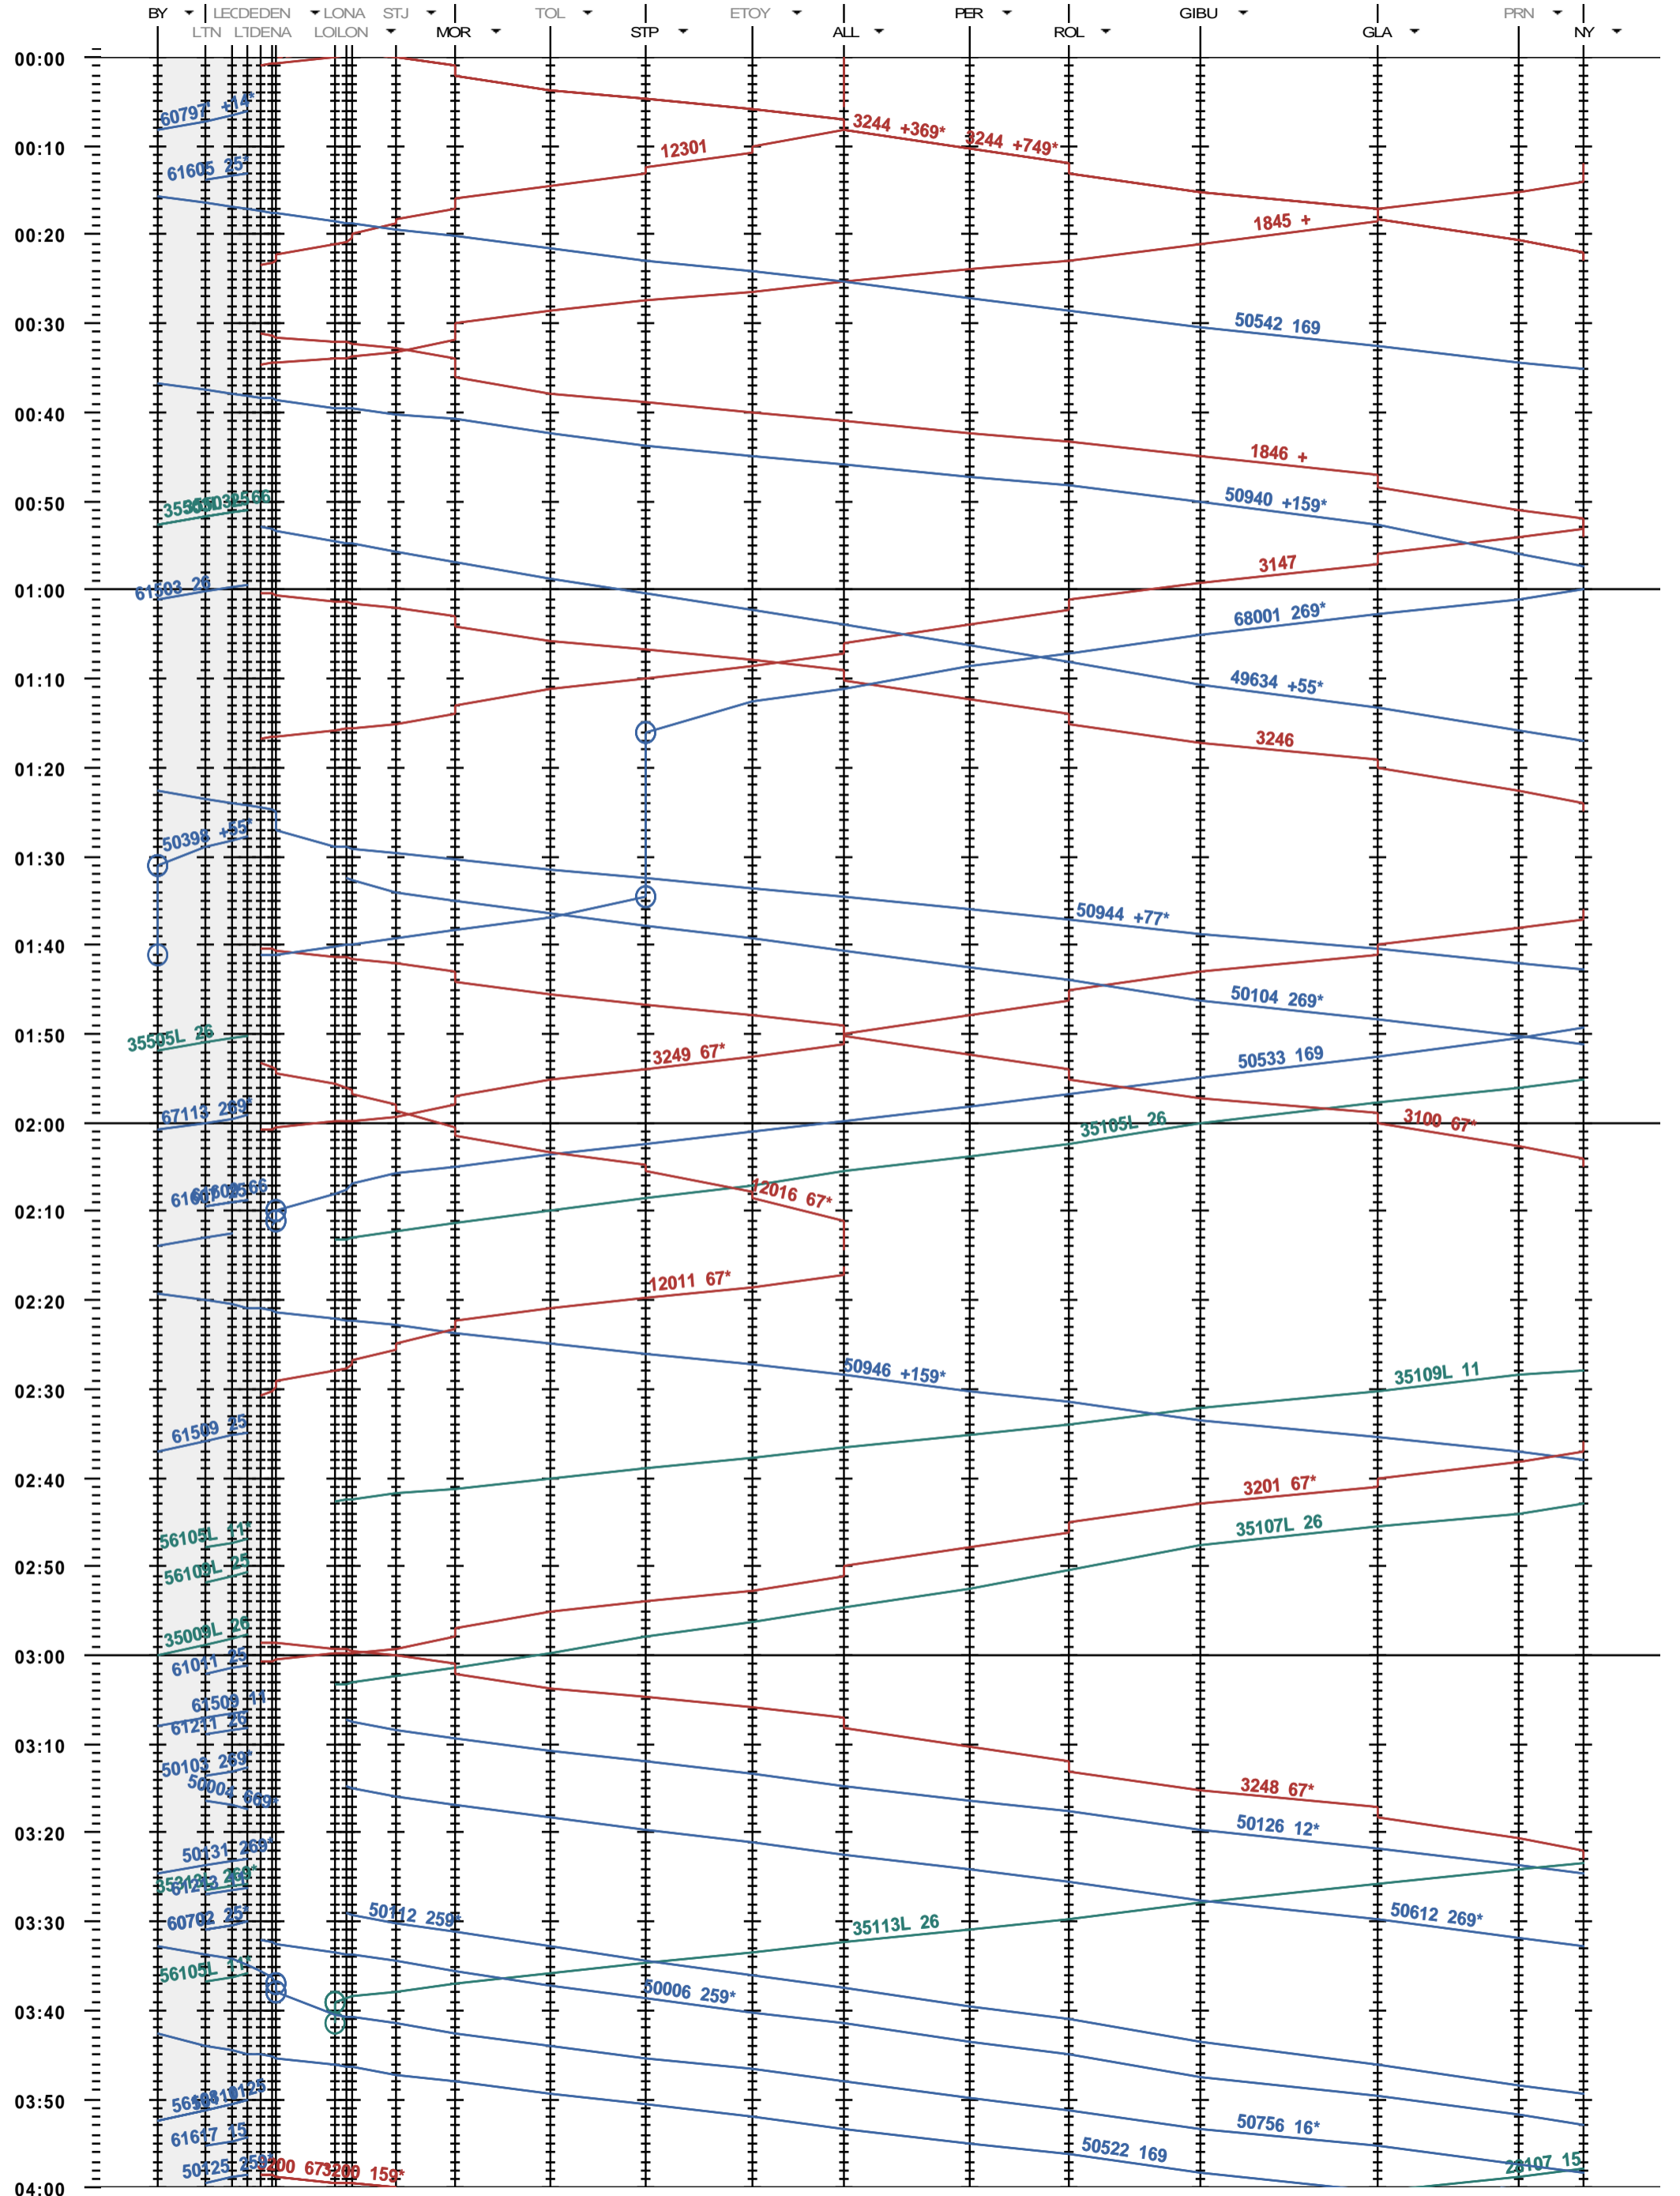

117 - Lausanne-triage Nord - Denges - Nyon

Période d'horaire 2015 (14.12.2014 - 12.12.2015)
 Update 1.0
 Valable dès le 14.12.2014

117 - Lausanne-triage Nord - Denges - Nyon

Période d'horaire 2015 (14.12.2014 - 12.12.2015)
 Update 1.0
 Valable dès le 14.12.2014

117 - Lausanne-triage Nord - Denges - Nyon

Période d'horaire 2015 (14.12.2014 - 12.12.2015)
 Update 1.0
 Valable dès le 14.12.2014