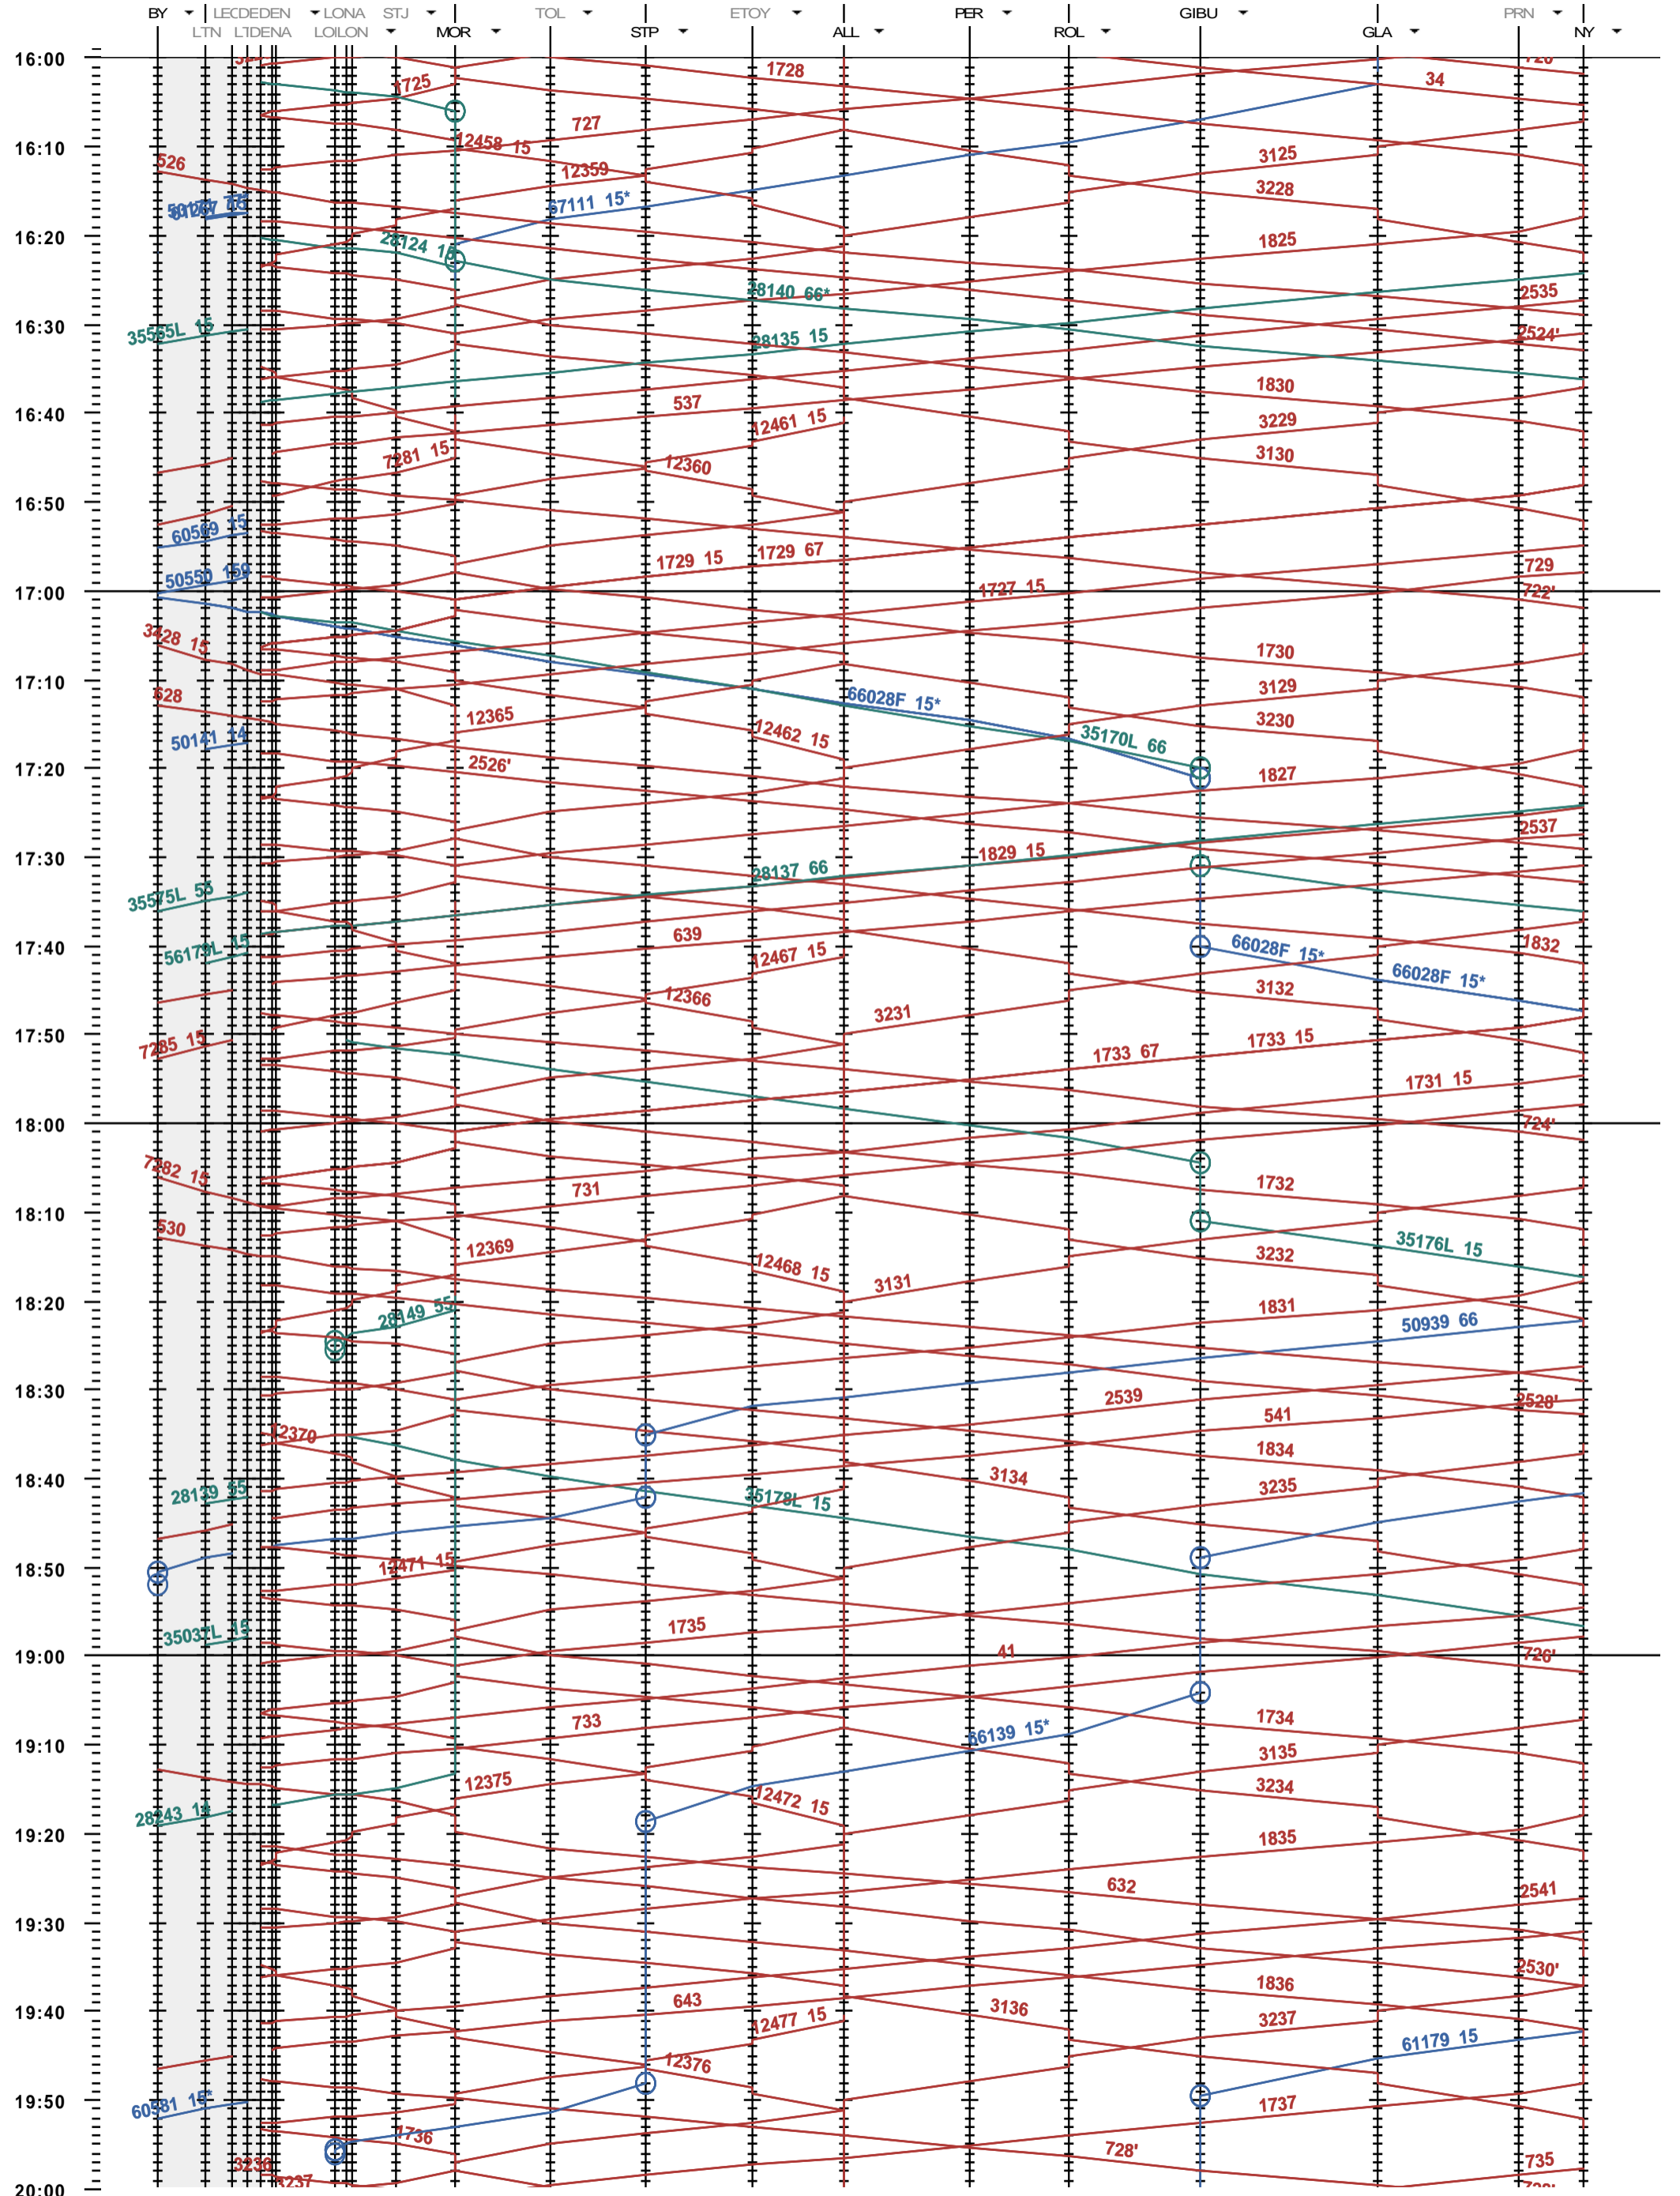

117 - Lausanne-triage Nord - Denges - Nyon

Période d'horaire 2015 (14.12.2014 - 12.12.2015)
 Update 1.0
 Valable dès le 14.12.2014

117 - Lausanne-triage Nord - Denges - Nyon

Période d'horaire 2015 (14.12.2014 - 12.12.2015)
 Update 1.0
 Valable dès le 14.12.2014

117 - Lausanne-triage Nord - Denges - Nyon

Période d'horaire 2015 (14.12.2014 - 12.12.2015)
 Update 1.0
 Valable dès le 14.12.2014