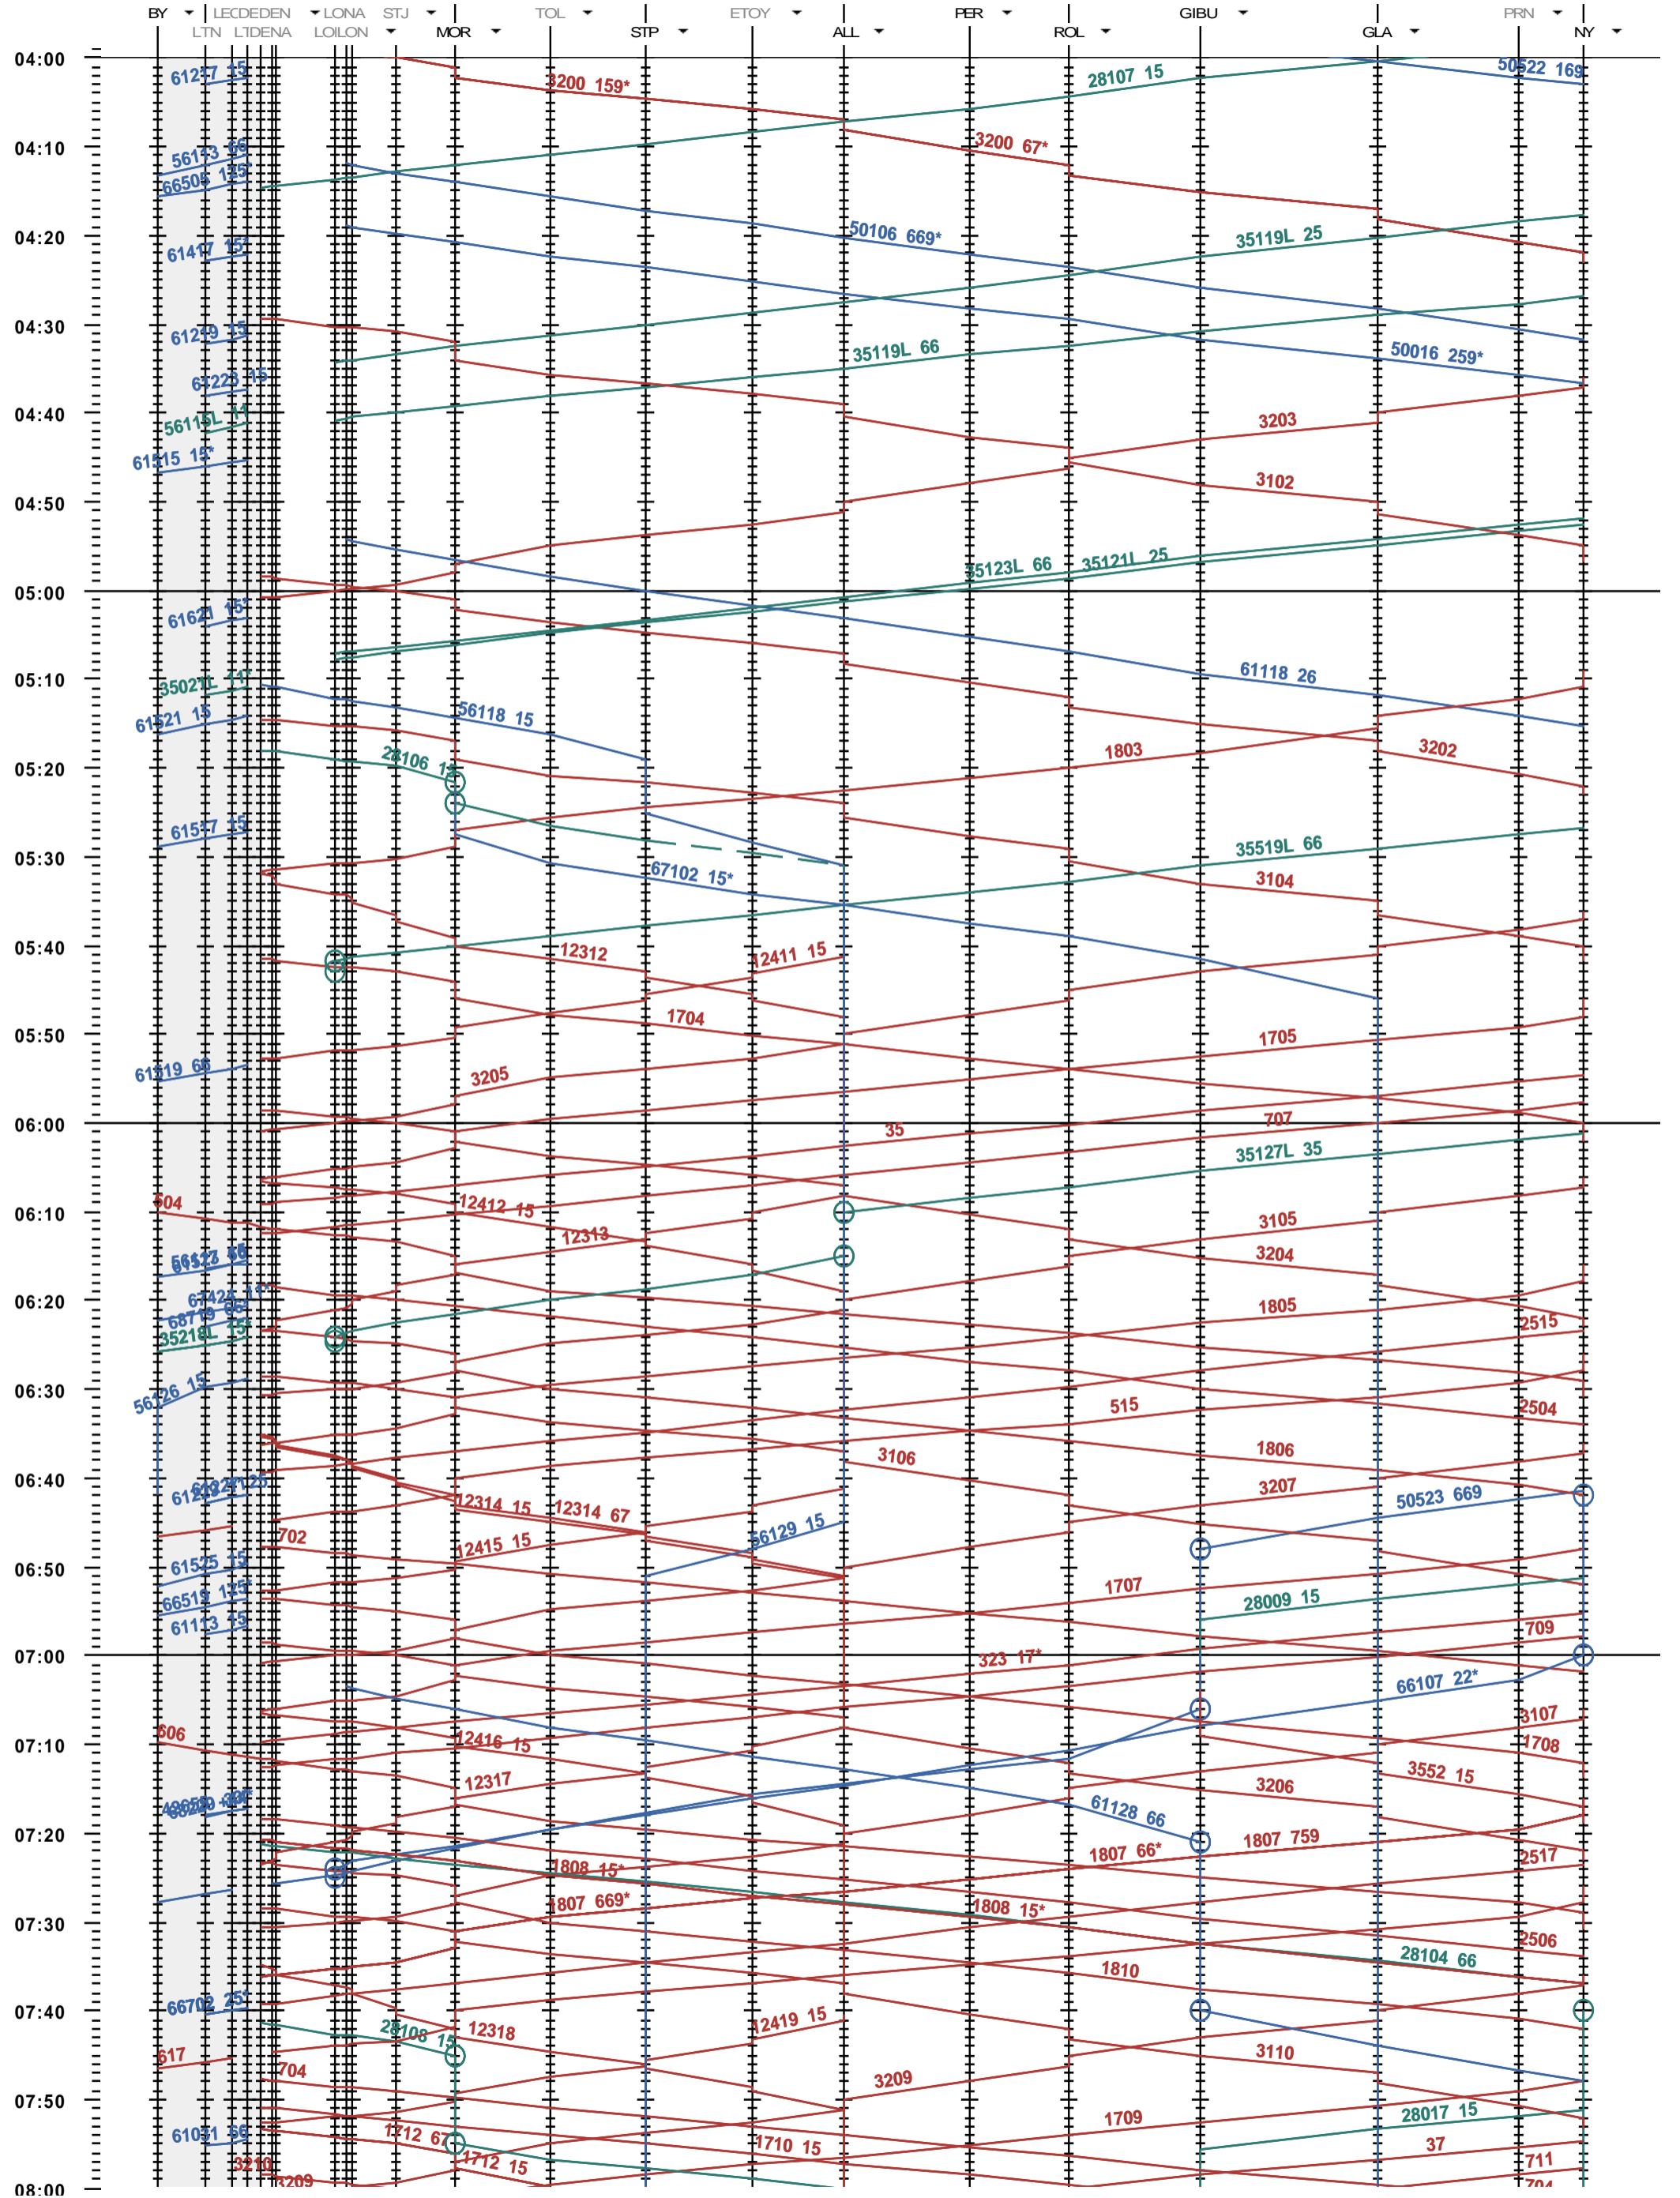

117 - Lausanne-triage Nord - Denges - Nyon

Période d'horaire 2015 (14.12.2014 - 12.12.2015)
 Update 1.0
 Valable dès le 14.12.2014

117 - Lausanne-triage Nord - Denges - Nyon

Période d'horaire 2015 (14.12.2014 - 12.12.2015)
 Update 1.0
 Valable dès le 14.12.2014

117 - Lausanne-triage Nord - Denges - Nyon

Période d'horaire 2015 (14.12.2014 - 12.12.2015)
 Update 1.0
 Valable dès le 14.12.2014